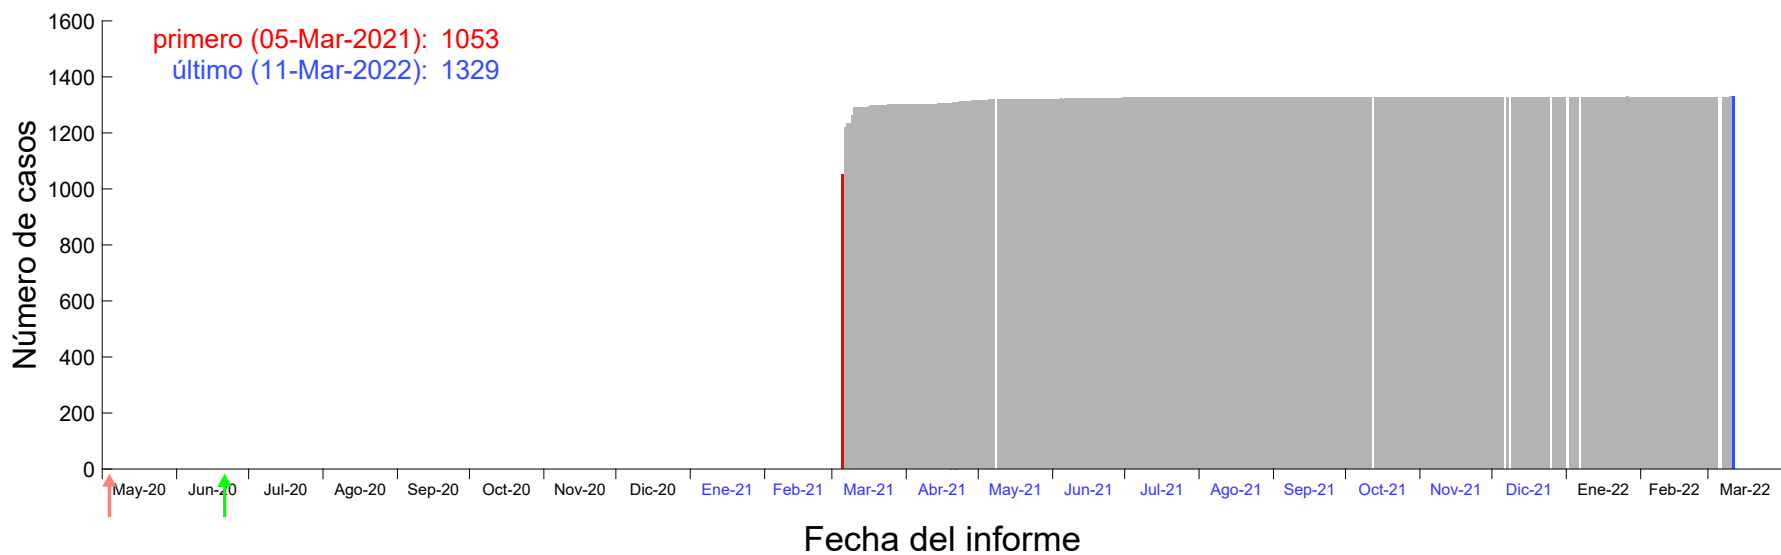

Evolución del número de casos atribuido al 04-Mar-2021 en Madrid