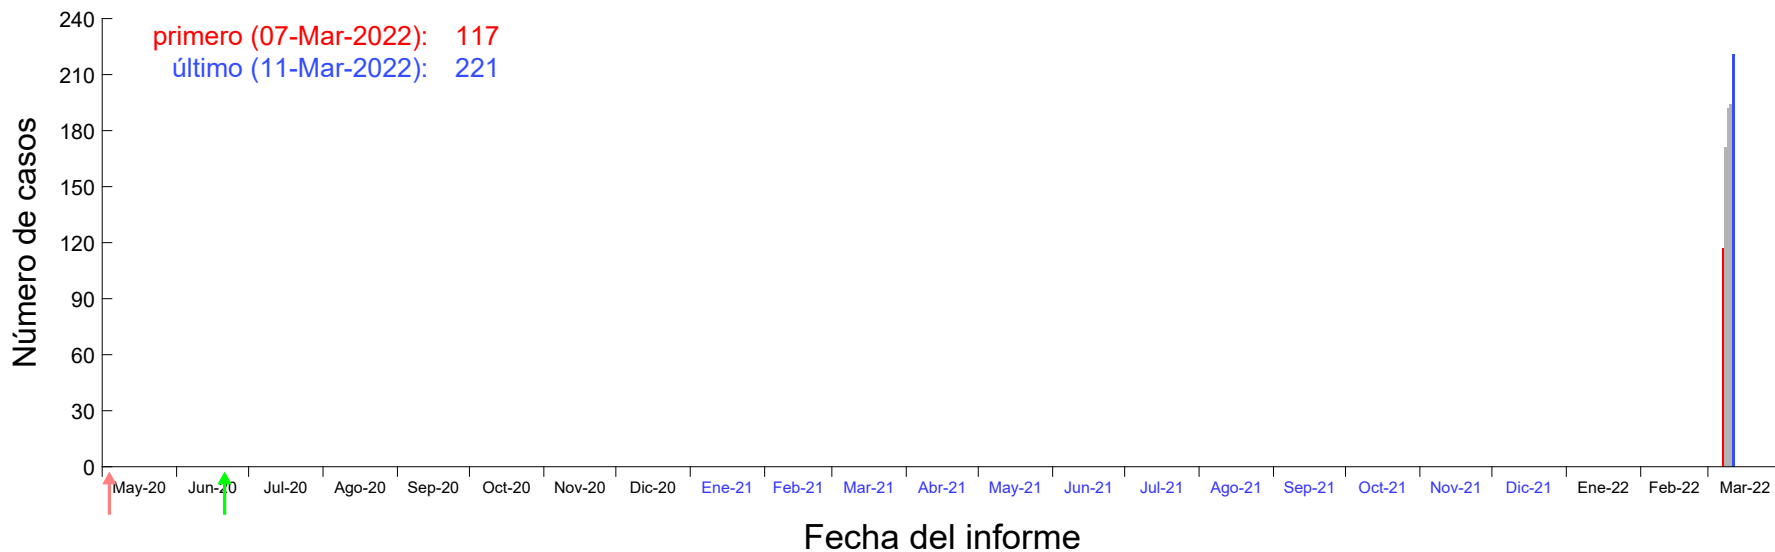

Evolución del número de casos atribuido al 03-Mar-2022 en Madrid

Evolución del número de casos atribuido al 04-Mar-2022 en Madrid

Evolución del número de casos atribuido al 05-Mar-2022 en Madrid

Evolución del número de casos atribuido al 06-Mar-2022 en Madrid