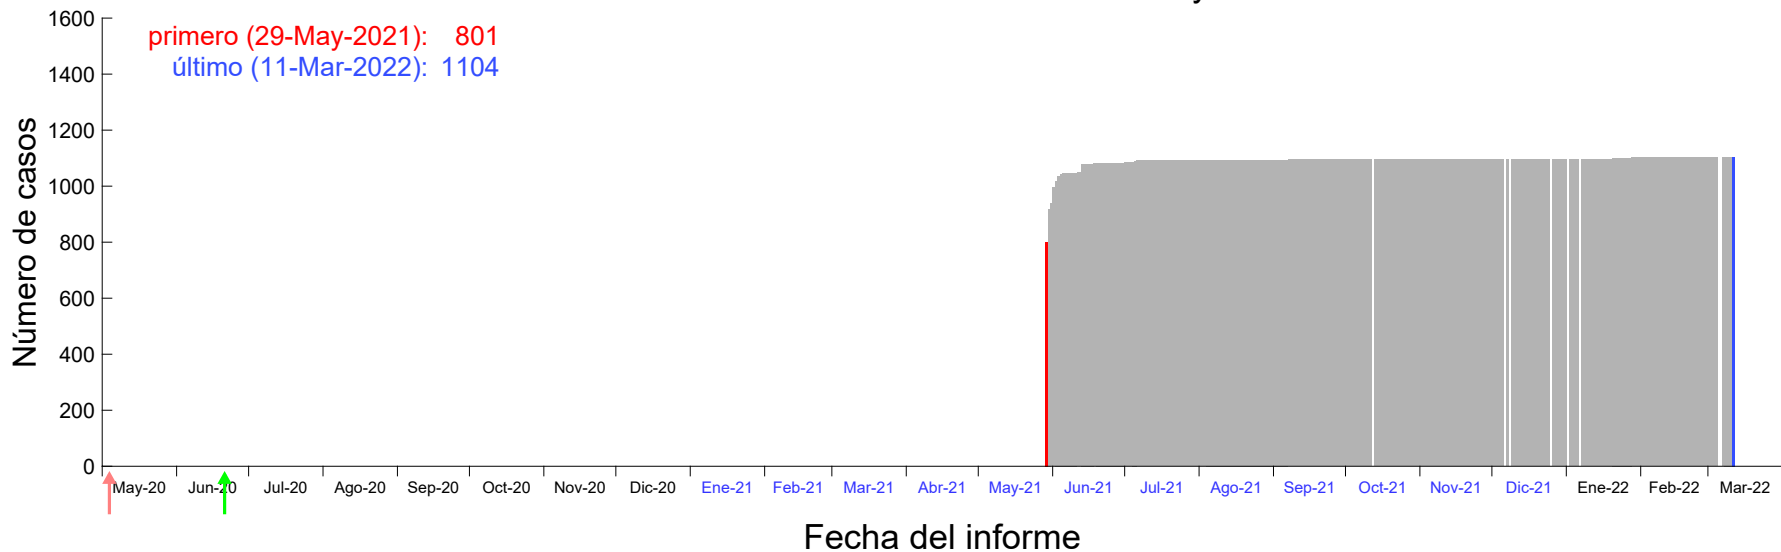

Evolución del número de casos atribuido al 28-May-2021 en Madrid