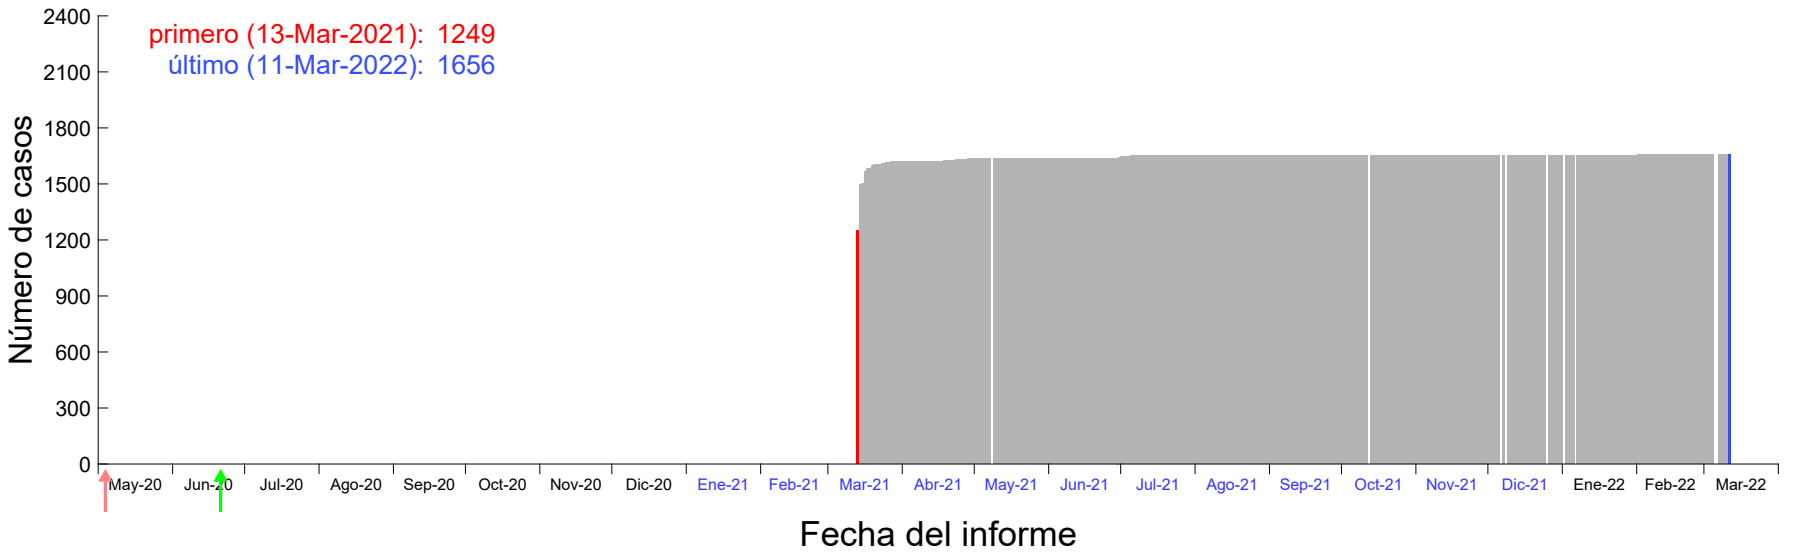

Evolución del número de casos atribuido al 12-Mar-2021 en Madrid