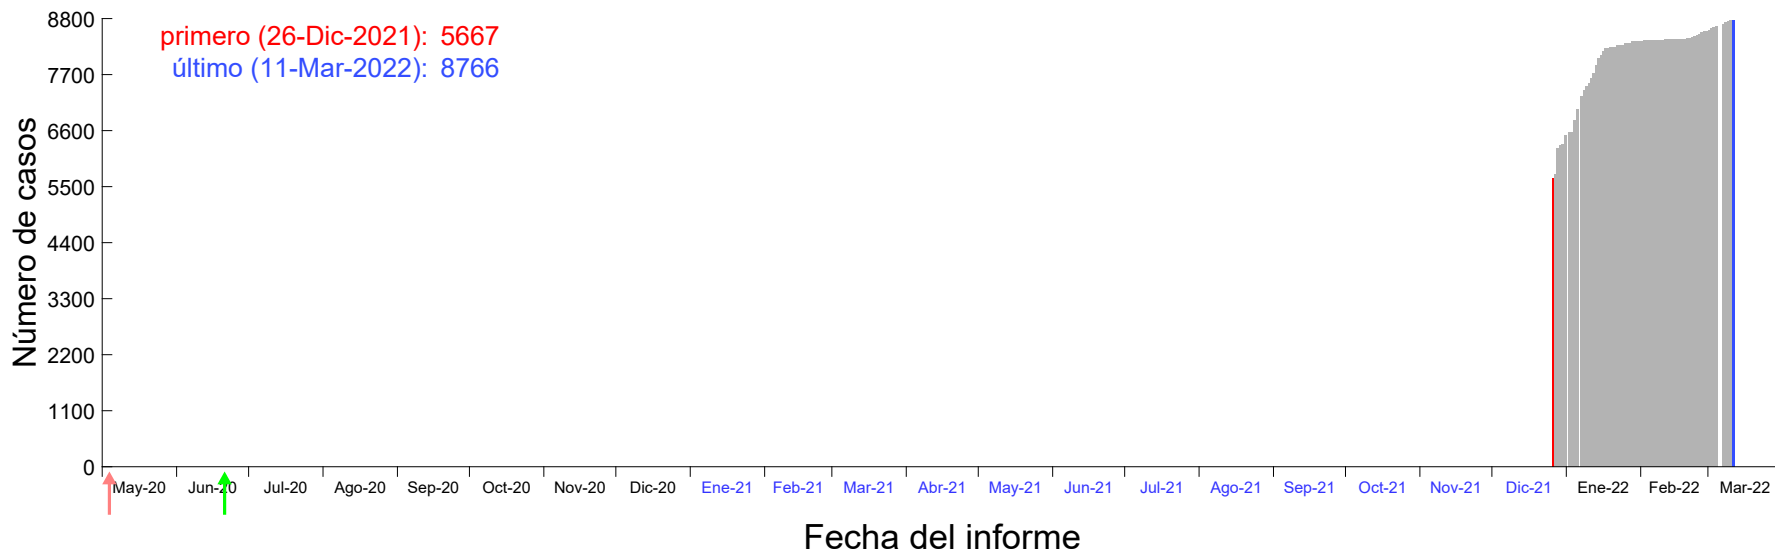

Evolución del número de casos atribuido al 21-Dic-2021 en Madrid

Evolución del número de casos atribuido al 22-Dic-2021 en Madrid

Evolución del número de casos atribuido al 23-Dic-2021 en Madrid

Evolución del número de casos atribuido al 24-Dic-2021 en Madrid