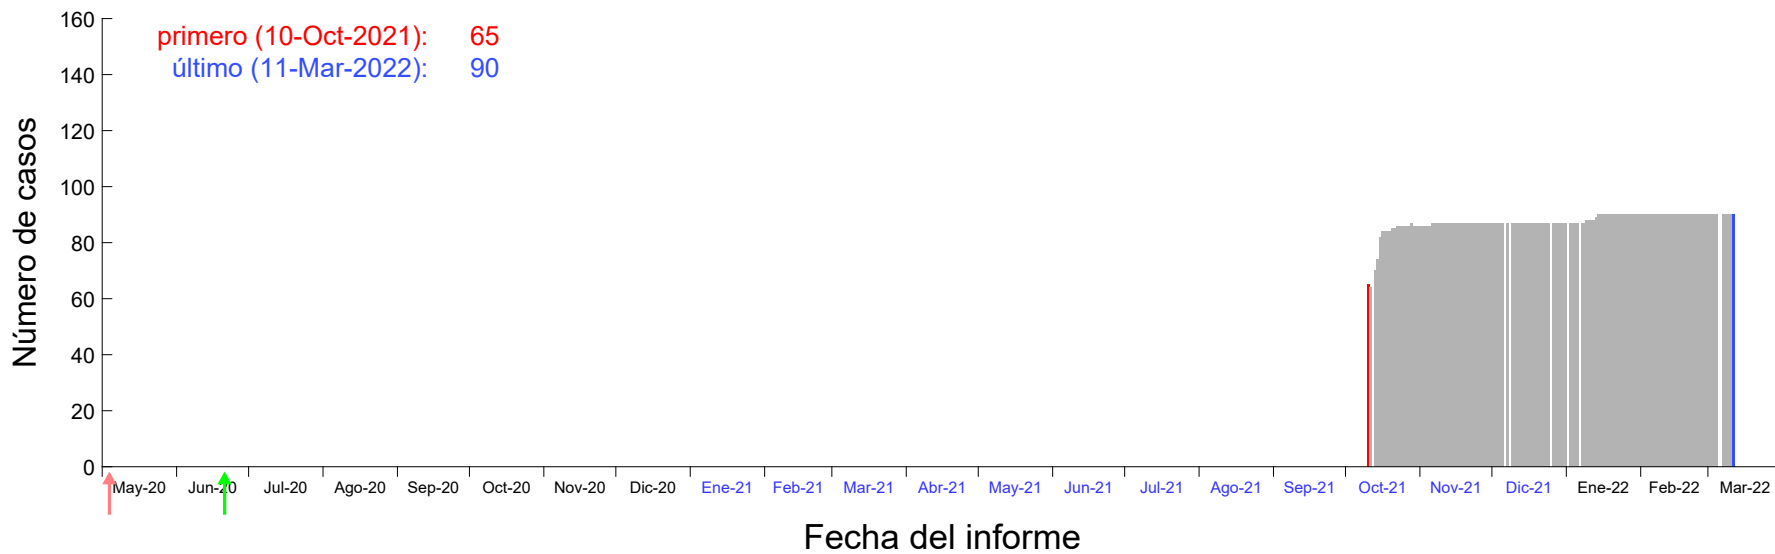

Evolución del número de casos atribuido al 06-Oct-2021 en Madrid

Evolución del número de casos atribuido al 07-Oct-2021 en Madrid

Evolución del número de casos atribuido al 08-Oct-2021 en Madrid

Evolución del número de casos atribuido al 09-Oct-2021 en Madrid