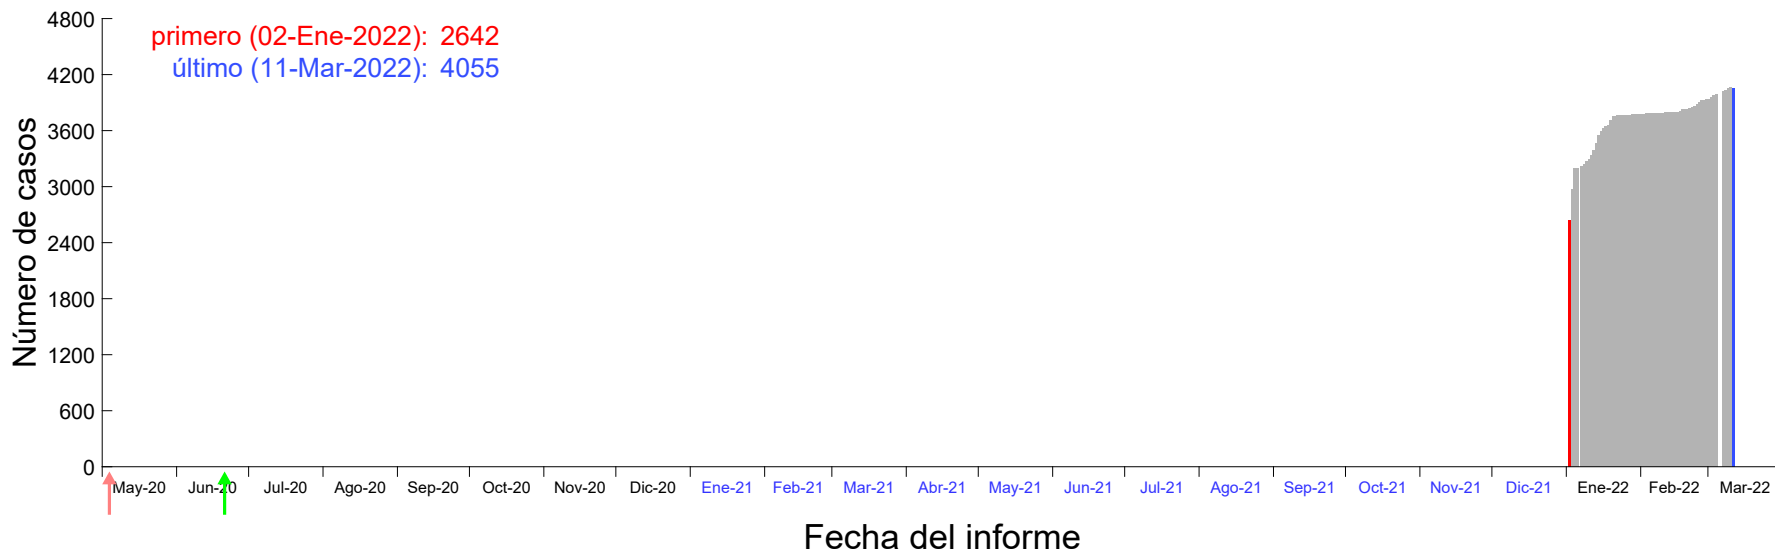

Evolución del número de casos atribuido al 29-Dic-2021 en Madrid

Evolución del número de casos atribuido al 30-Dic-2021 en Madrid

Evolución del número de casos atribuido al 31-Dic-2021 en Madrid

Evolución del número de casos atribuido al 01-Ene-2022 en Madrid