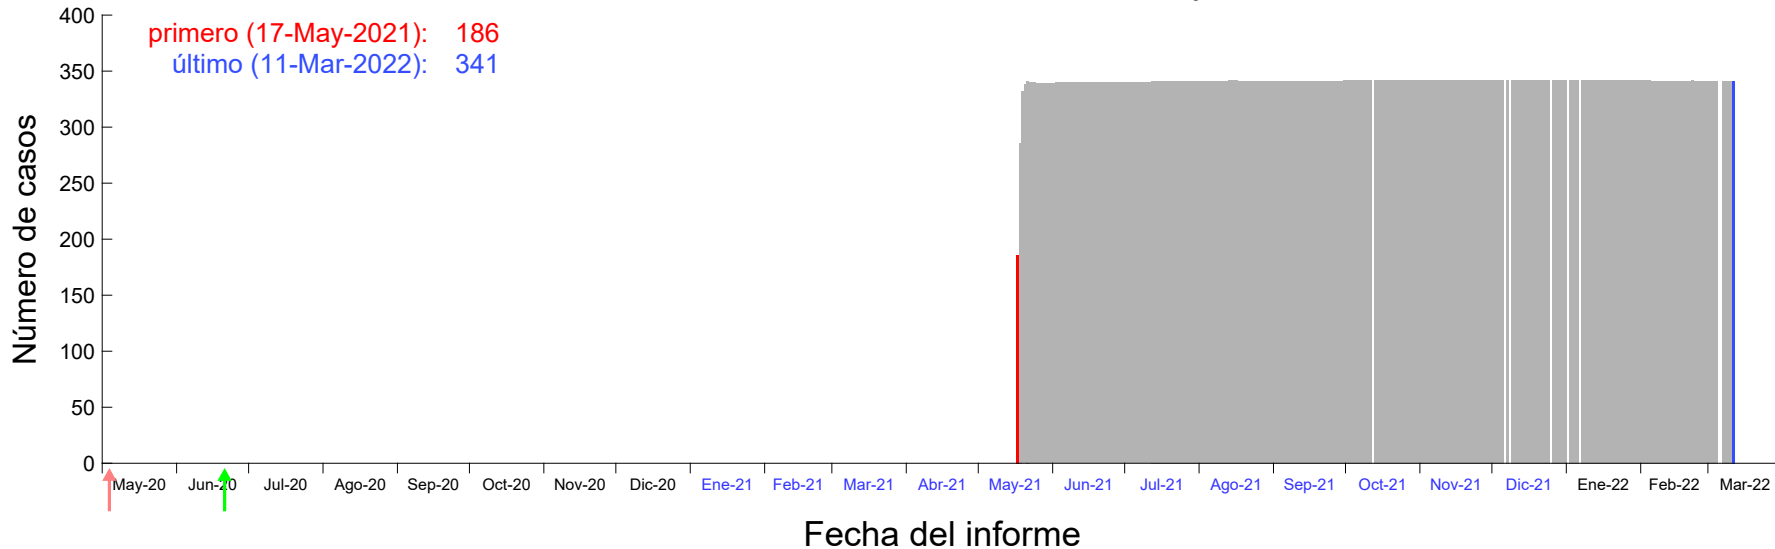

Evolución del número de casos atribuido al 16-May-2021 en Madrid