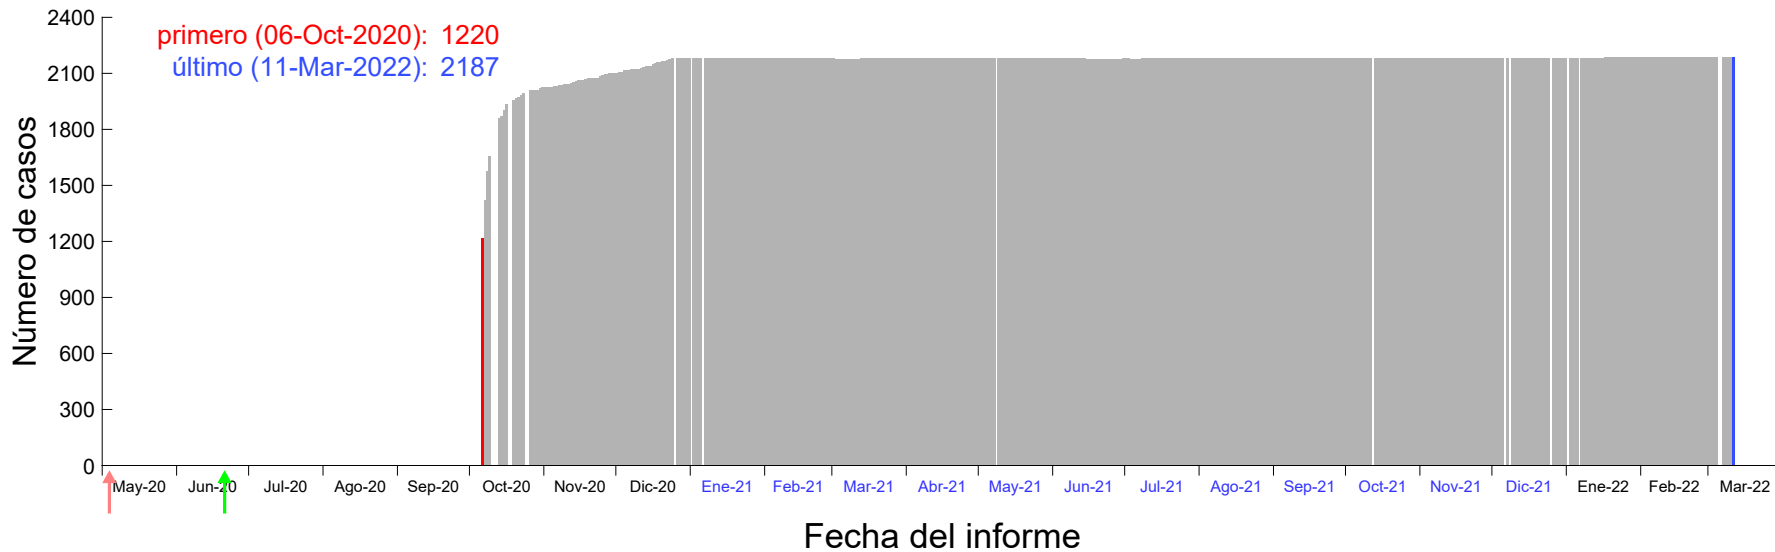

Evolución del número de casos atribuido al 05-Oct-2020 en Madrid