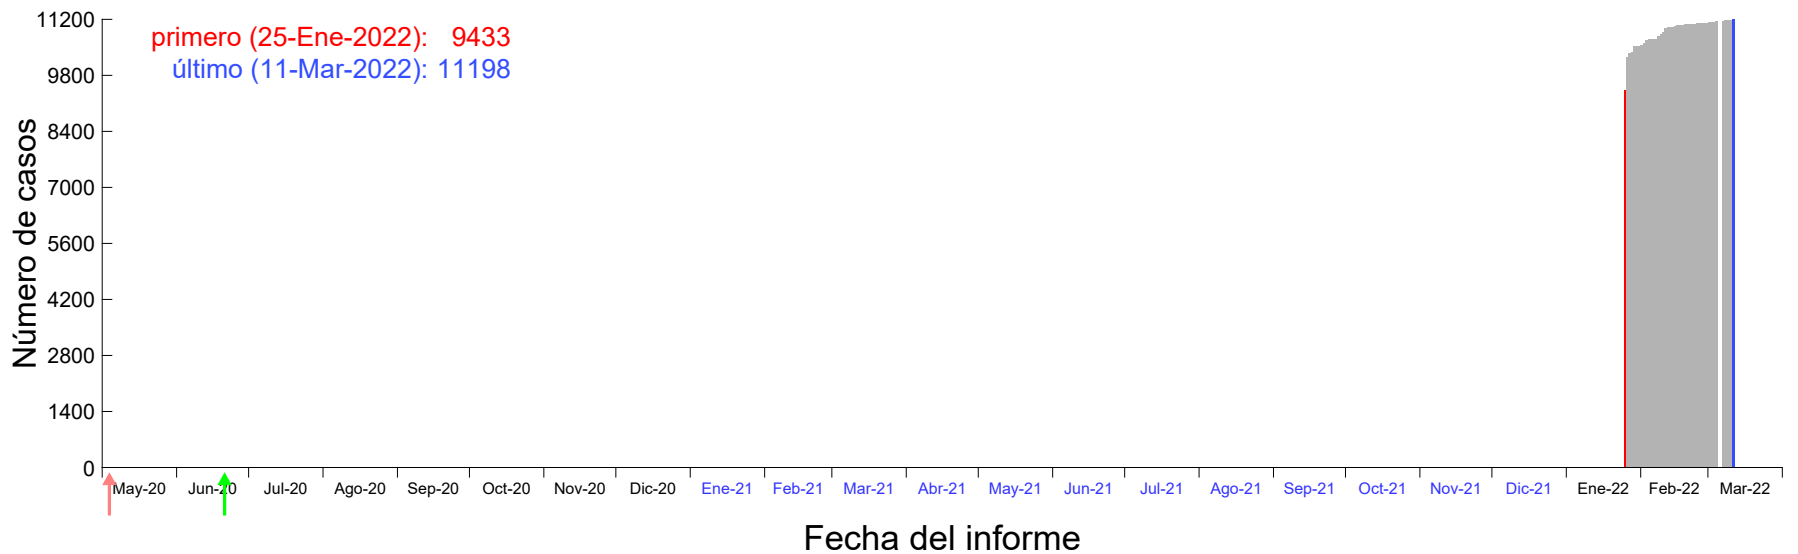

Evolución del número de casos atribuido al 24-Ene-2022 en Madrid