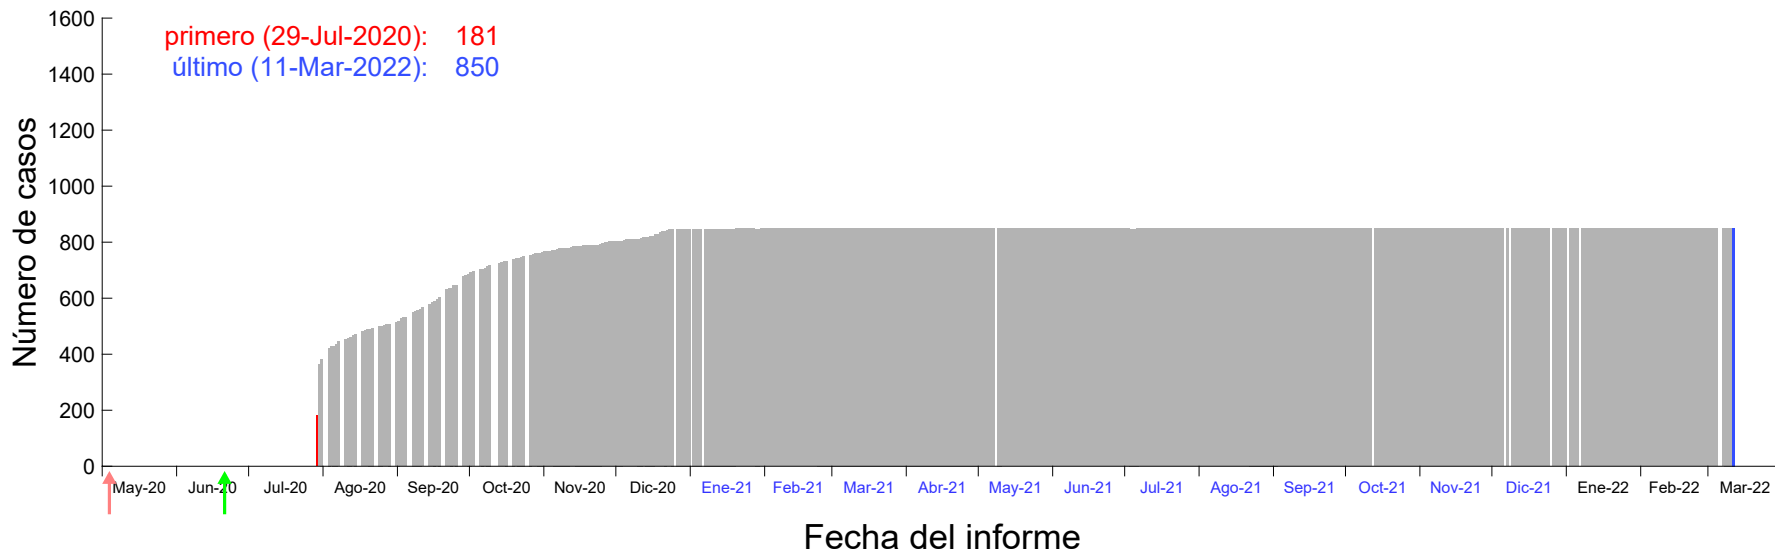

Evolución del número de casos atribuido al 19-Jul-2020 en Madrid

Evolución del número de casos atribuido al 20-Jul-2020 en Madrid

Evolución del número de casos atribuido al 21-Jul-2020 en Madrid

Evolución del número de casos atribuido al 22-Jul-2020 en Madrid

Evolución del número de casos atribuido al 23-Jul-2020 en Madrid

Evolución del número de casos atribuido al 24-Jul-2020 en Madrid

Evolución del número de casos atribuido al 25-Jul-2020 en Madrid

Evolución del número de casos atribuido al 26-Jul-2020 en Madrid

Evolución del número de casos atribuido al 27-Jul-2020 en Madrid

Evolución del número de casos atribuido al 28-Jul-2020 en Madrid

Evolución del número de casos atribuido al 29-Jul-2020 en Madrid

Evolución del número de casos atribuido al 30-Jul-2020 en Madrid