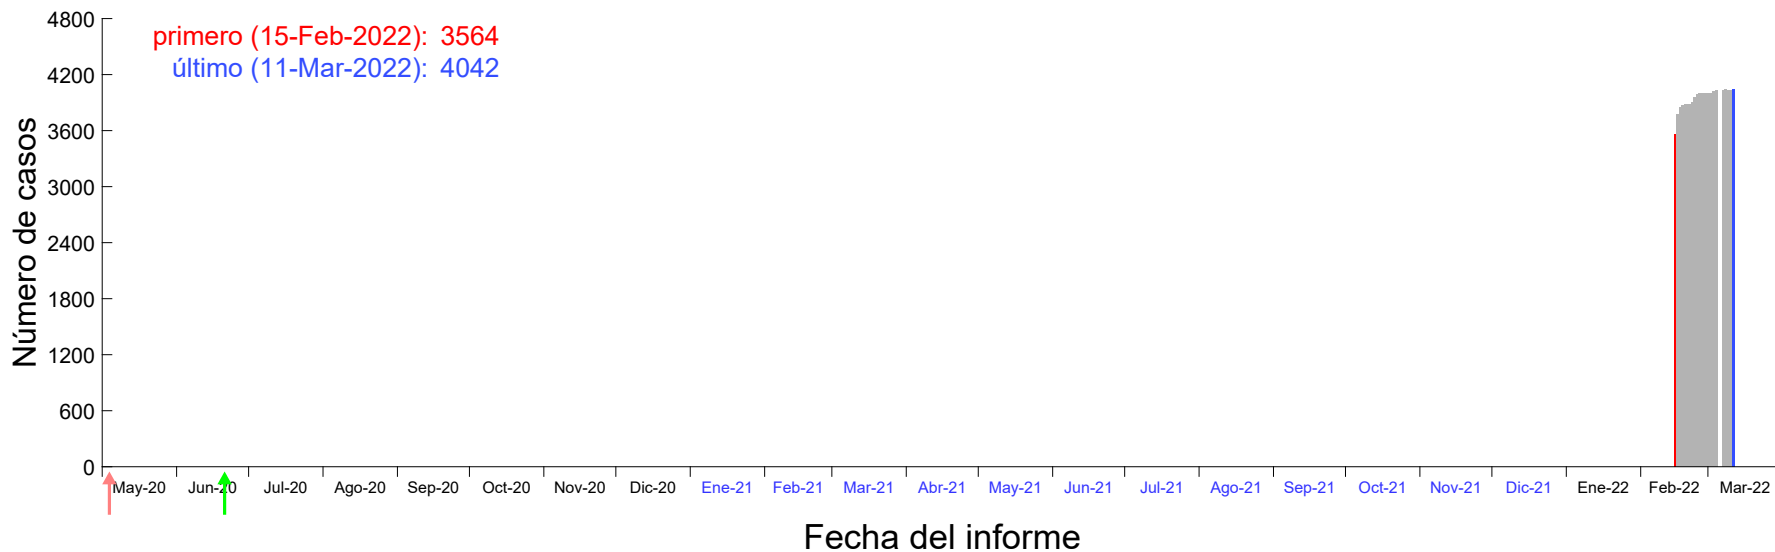

Evolución del número de casos atribuido al 11-Feb-2022 en Madrid

Evolución del número de casos atribuido al 12-Feb-2022 en Madrid

Evolución del número de casos atribuido al 13-Feb-2022 en Madrid

Evolución del número de casos atribuido al 14-Feb-2022 en Madrid