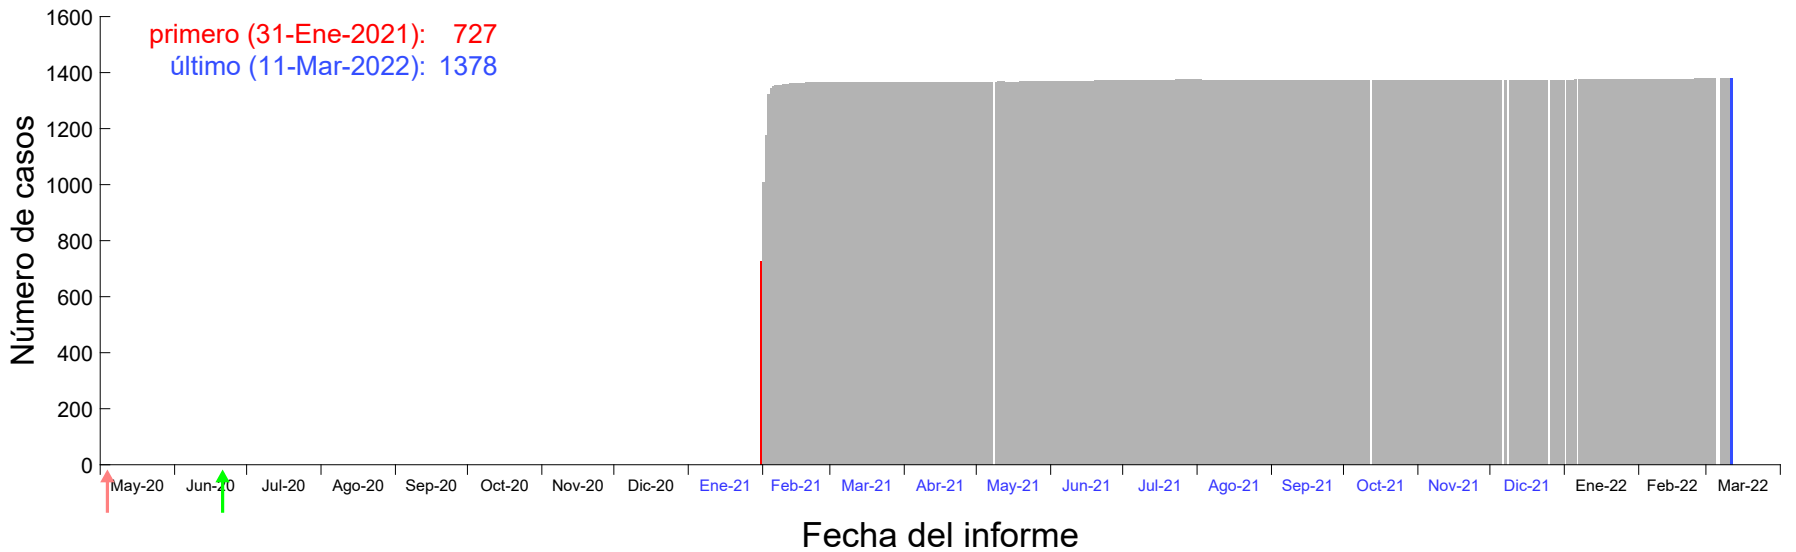

Evolución del número de casos atribuido al 27-Ene-2021 en Madrid

Evolución del número de casos atribuido al 28-Ene-2021 en Madrid

Evolución del número de casos atribuido al 29-Ene-2021 en Madrid

Evolución del número de casos atribuido al 30-Ene-2021 en Madrid