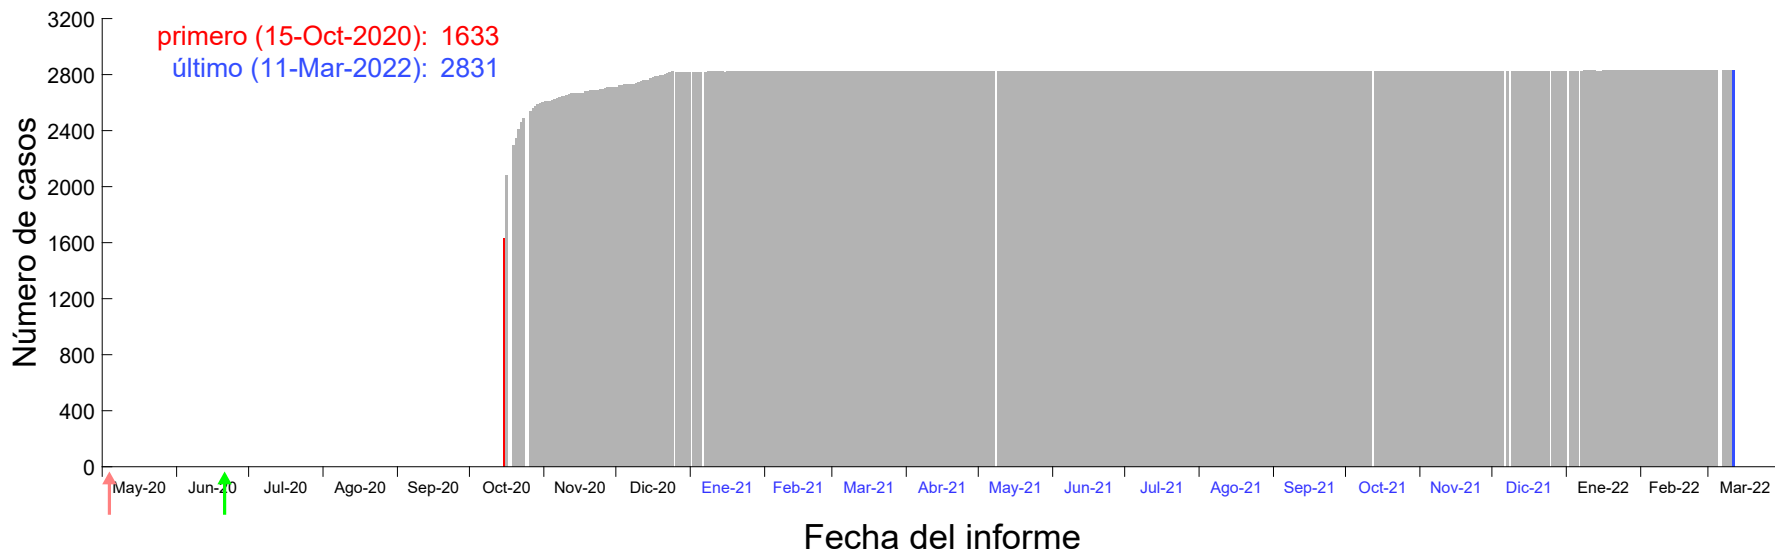

Evolución del número de casos atribuido al 11-Oct-2020 en Madrid

Evolución del número de casos atribuido al 12-Oct-2020 en Madrid

Evolución del número de casos atribuido al 13-Oct-2020 en Madrid

Evolución del número de casos atribuido al 14-Oct-2020 en Madrid