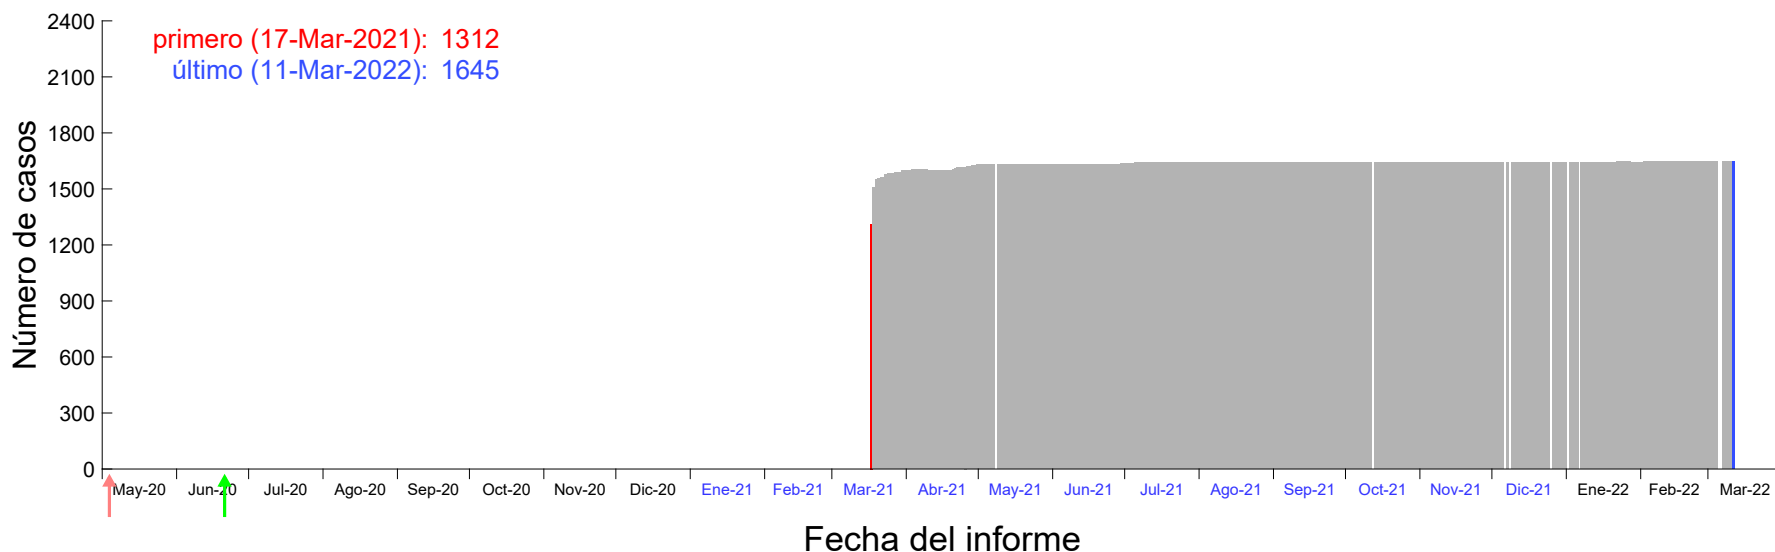

Evolución del número de casos atribuido al 16-Mar-2021 en Madrid