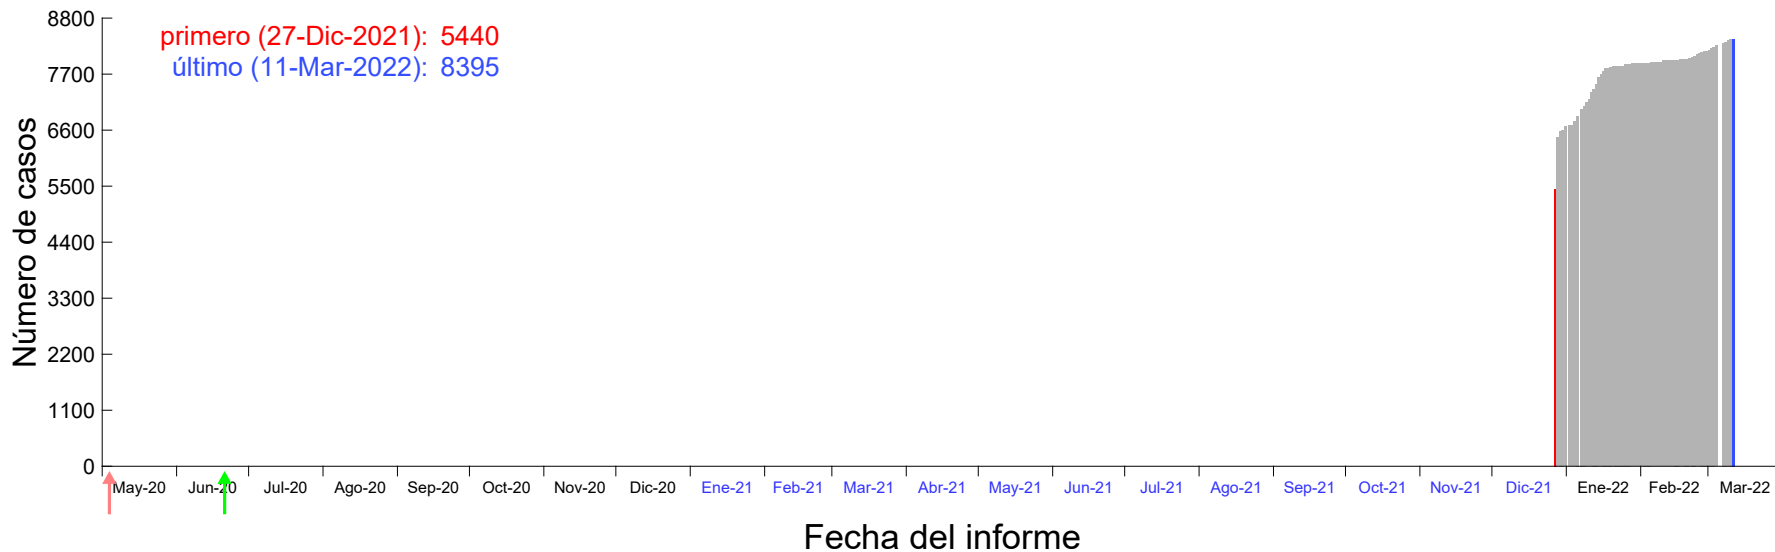

Evolución del número de casos atribuido al 26-Dic-2021 en Madrid