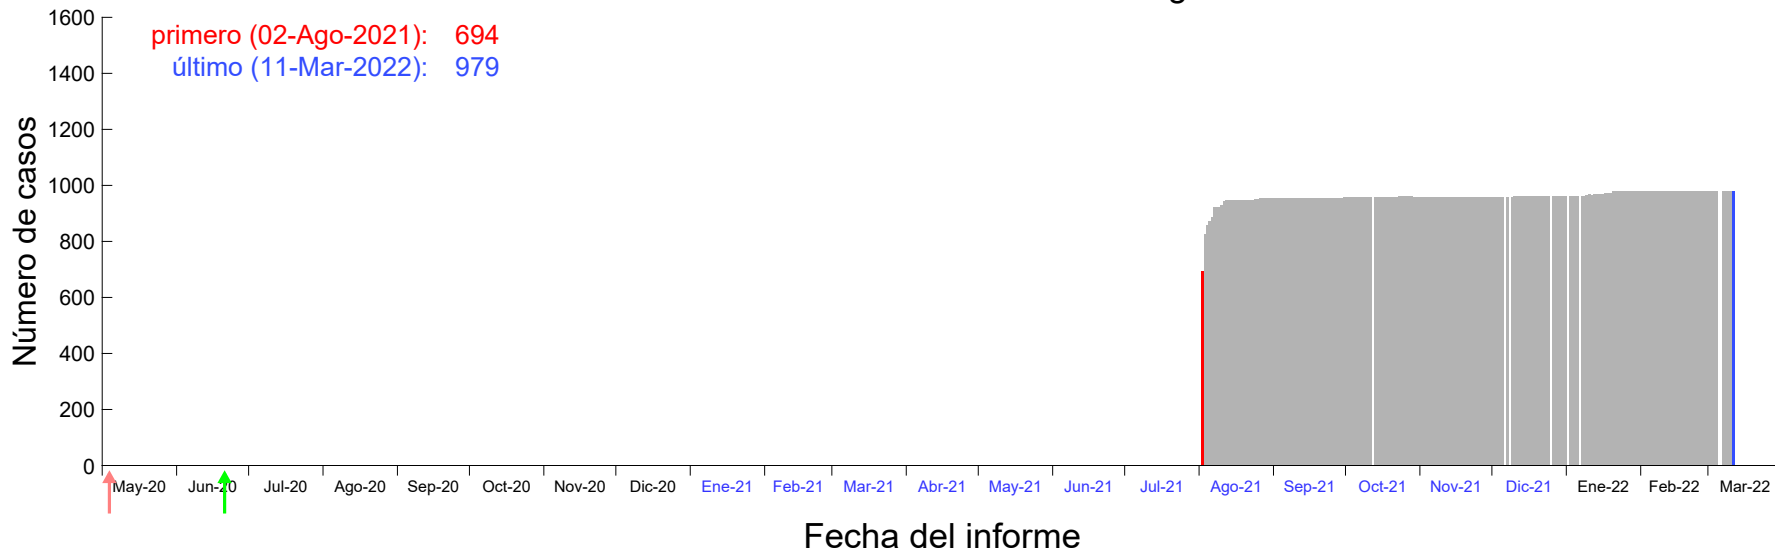

Evolución del número de casos atribuido al 01-Ago-2021 en Madrid