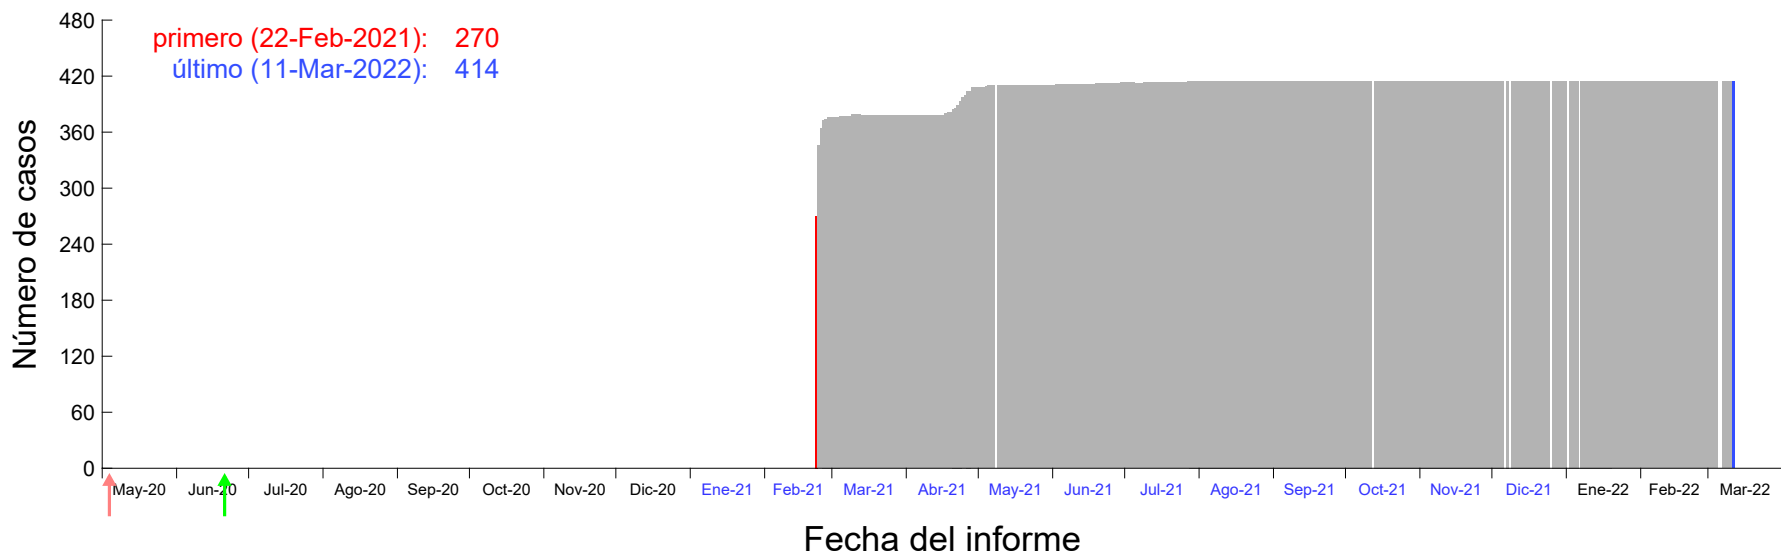

Evolución del número de casos atribuido al 21-Feb-2021 en Madrid