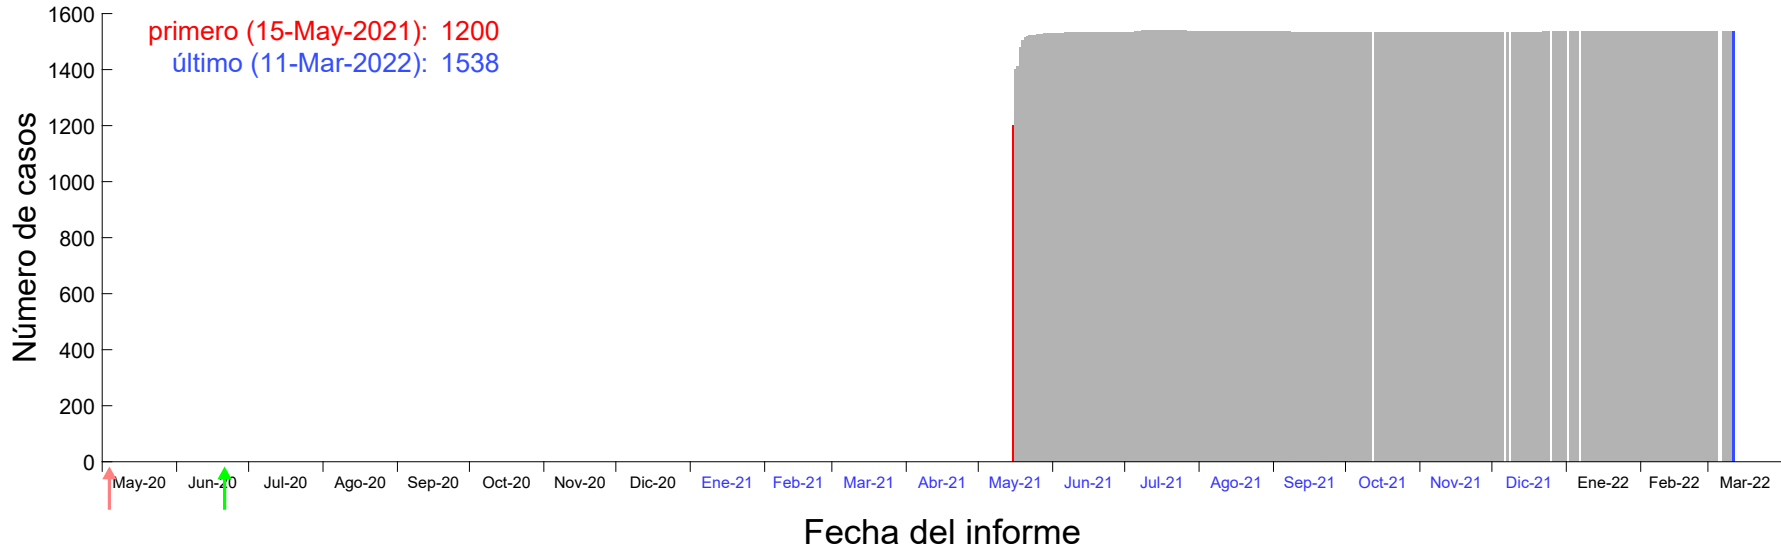

Evolución del número de casos atribuido al 11-May-2021 en Madrid

Evolución del número de casos atribuido al 12-May-2021 en Madrid

Evolución del número de casos atribuido al 13-May-2021 en Madrid

Evolución del número de casos atribuido al 14-May-2021 en Madrid