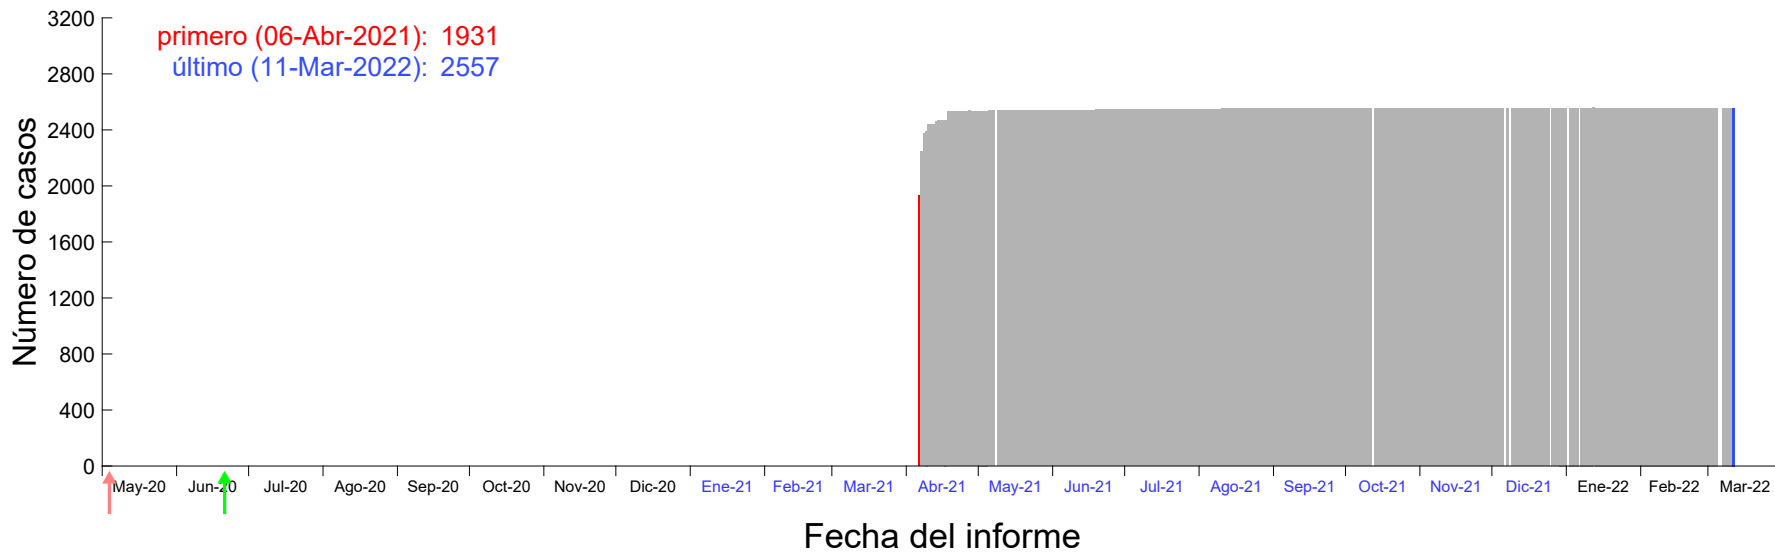

Evolución del número de casos atribuido al 05-Abr-2021 en Madrid