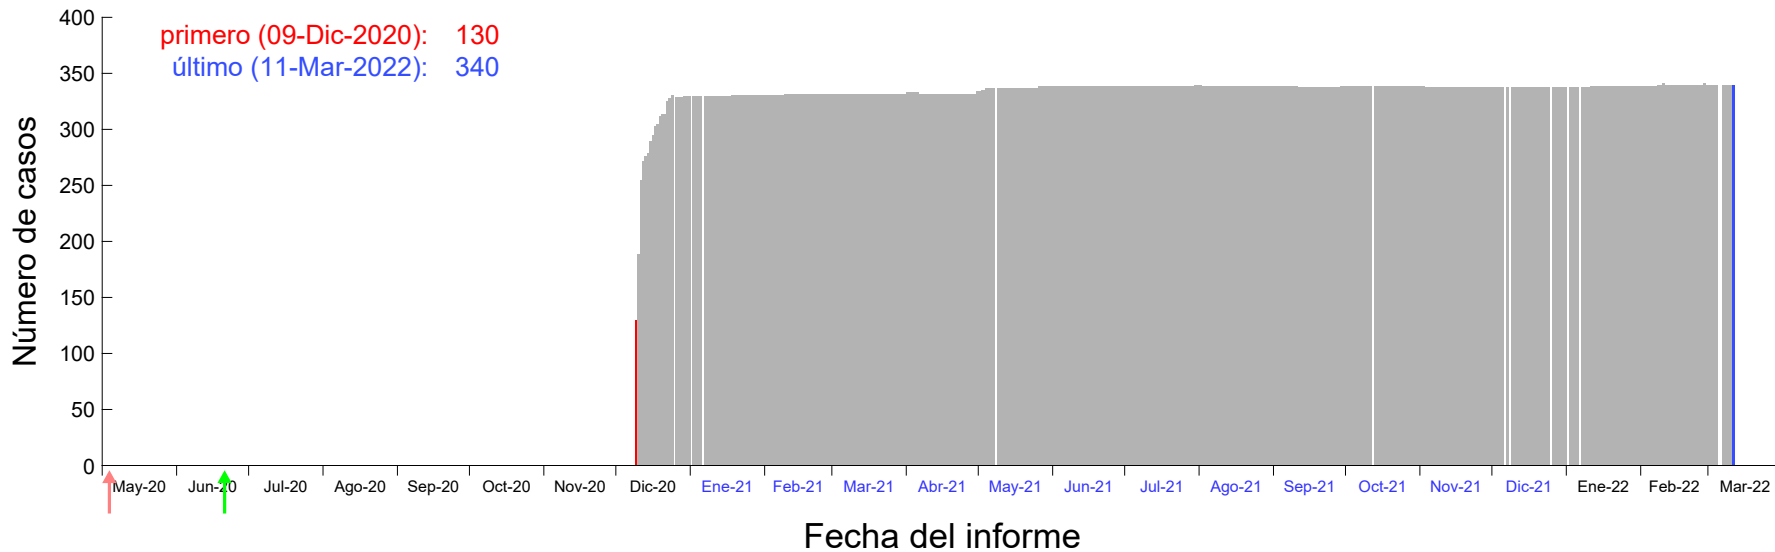

Evolución del número de casos atribuido al 08-Dic-2020 en Madrid