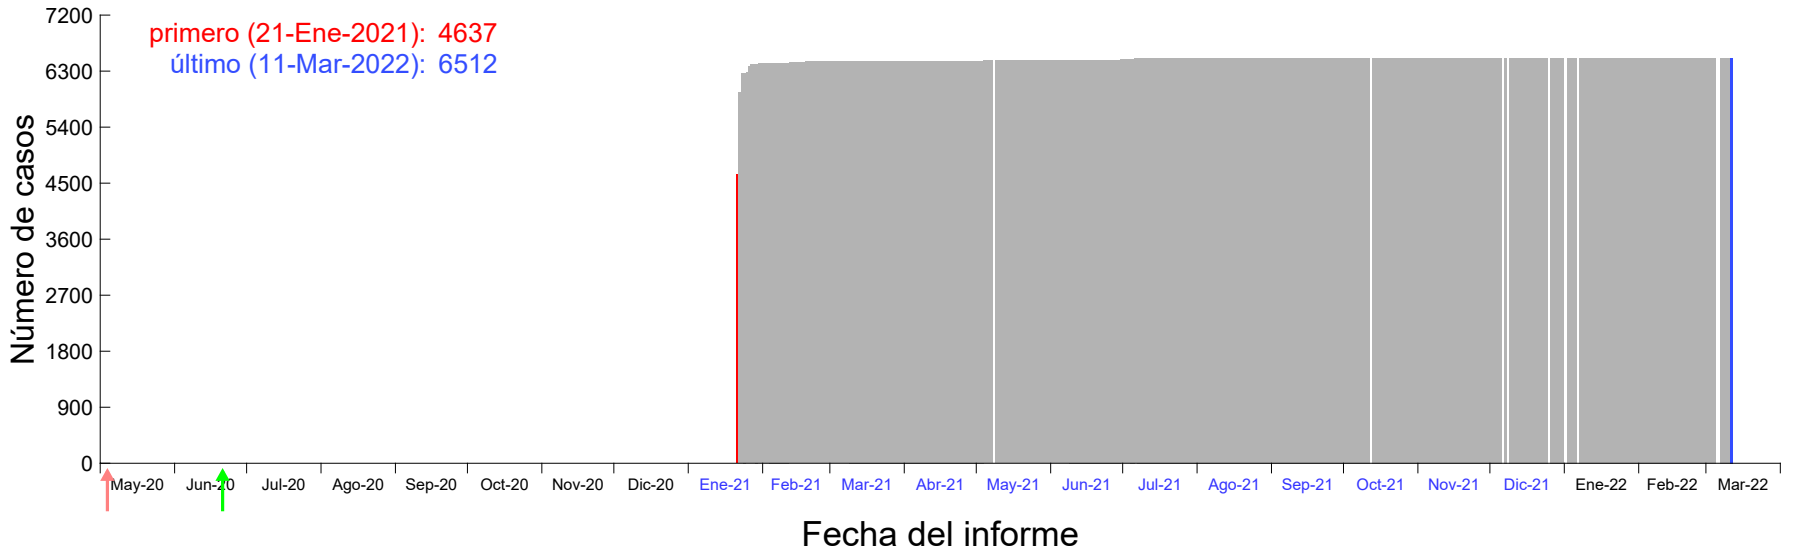

Evolución del número de casos atribuido al 20-Ene-2021 en Madrid