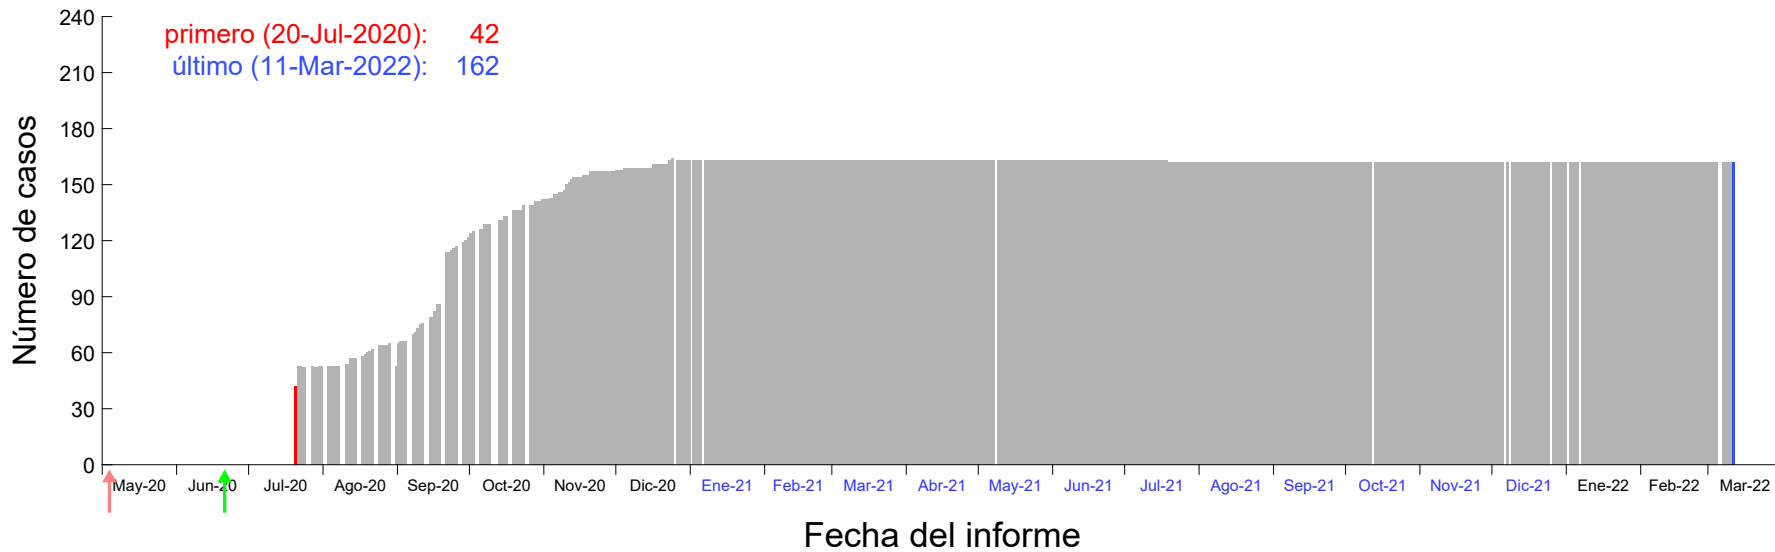

Evolución del número de casos atribuido al 11-Jul-2020 en Madrid

Evolución del número de casos atribuido al 12-Jul-2020 en Madrid

Evolución del número de casos atribuido al 13-Jul-2020 en Madrid

Evolución del número de casos atribuido al 14-Jul-2020 en Madrid

Evolución del número de casos atribuido al 15-Jul-2020 en Madrid

Evolución del número de casos atribuido al 16-Jul-2020 en Madrid

Evolución del número de casos atribuido al 17-Jul-2020 en Madrid

Evolución del número de casos atribuido al 18-Jul-2020 en Madrid

Evolución del número de casos atribuido al 19-Jul-2020 en Madrid

Evolución del número de casos atribuido al 20-Jul-2020 en Madrid

Evolución del número de casos atribuido al 21-Jul-2020 en Madrid

Evolución del número de casos atribuido al 22-Jul-2020 en Madrid