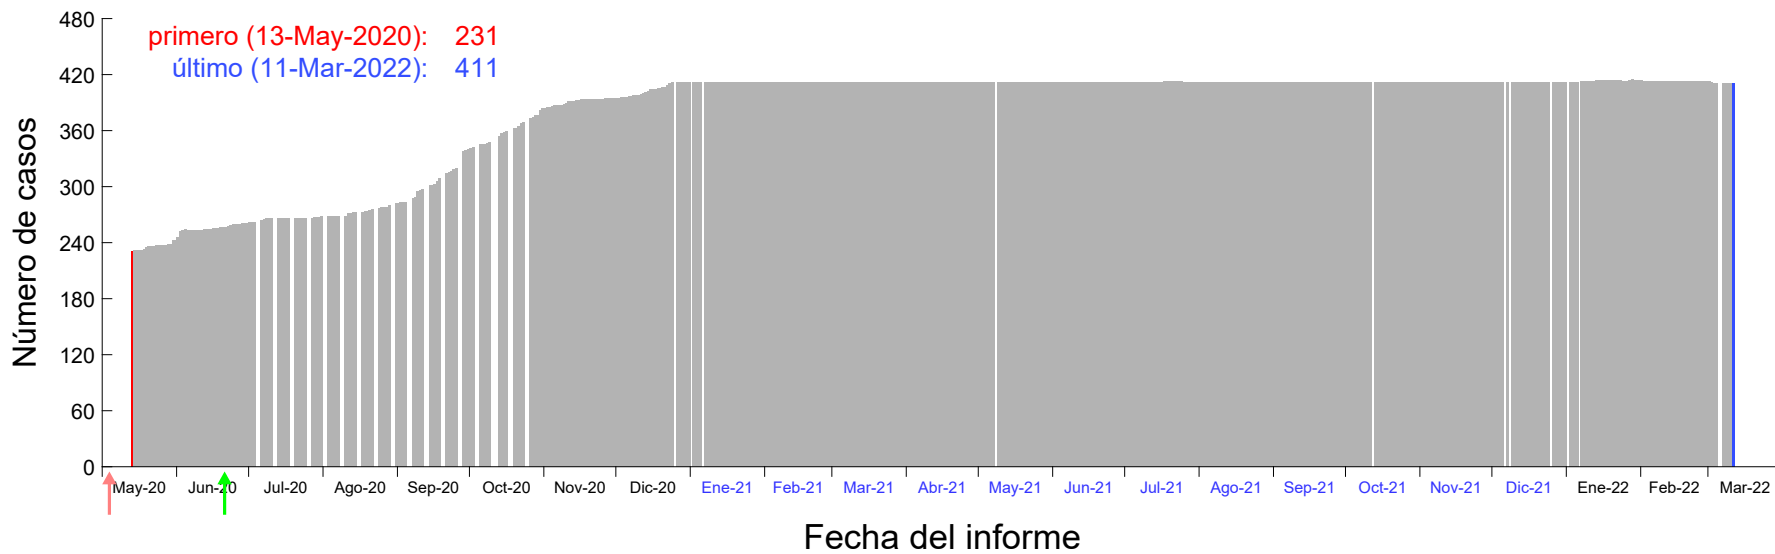

Evolución del número de casos atribuido al 18-Abr-2020 en Madrid

Evolución del número de casos atribuido al 19-Abr-2020 en Madrid

Evolución del número de casos atribuido al 20-Abr-2020 en Madrid

Evolución del número de casos atribuido al 21-Abr-2020 en Madrid

Evolución del número de casos atribuido al 22-Abr-2020 en Madrid

Evolución del número de casos atribuido al 23-Abr-2020 en Madrid

Evolución del número de casos atribuido al 24-Abr-2020 en Madrid

Evolución del número de casos atribuido al 25-Abr-2020 en Madrid

Evolución del número de casos atribuido al 26-Abr-2020 en Madrid

Evolución del número de casos atribuido al 27-Abr-2020 en Madrid

Evolución del número de casos atribuido al 28-Abr-2020 en Madrid

Evolución del número de casos atribuido al 29-Abr-2020 en Madrid

Evolución del número de casos atribuido al 30-Abr-2020 en Madrid

Evolución del número de casos atribuido al 01-May-2020 en Madrid

Evolución del número de casos atribuido al 02-May-2020 en Madrid

Evolución del número de casos atribuido al 03-May-2020 en Madrid