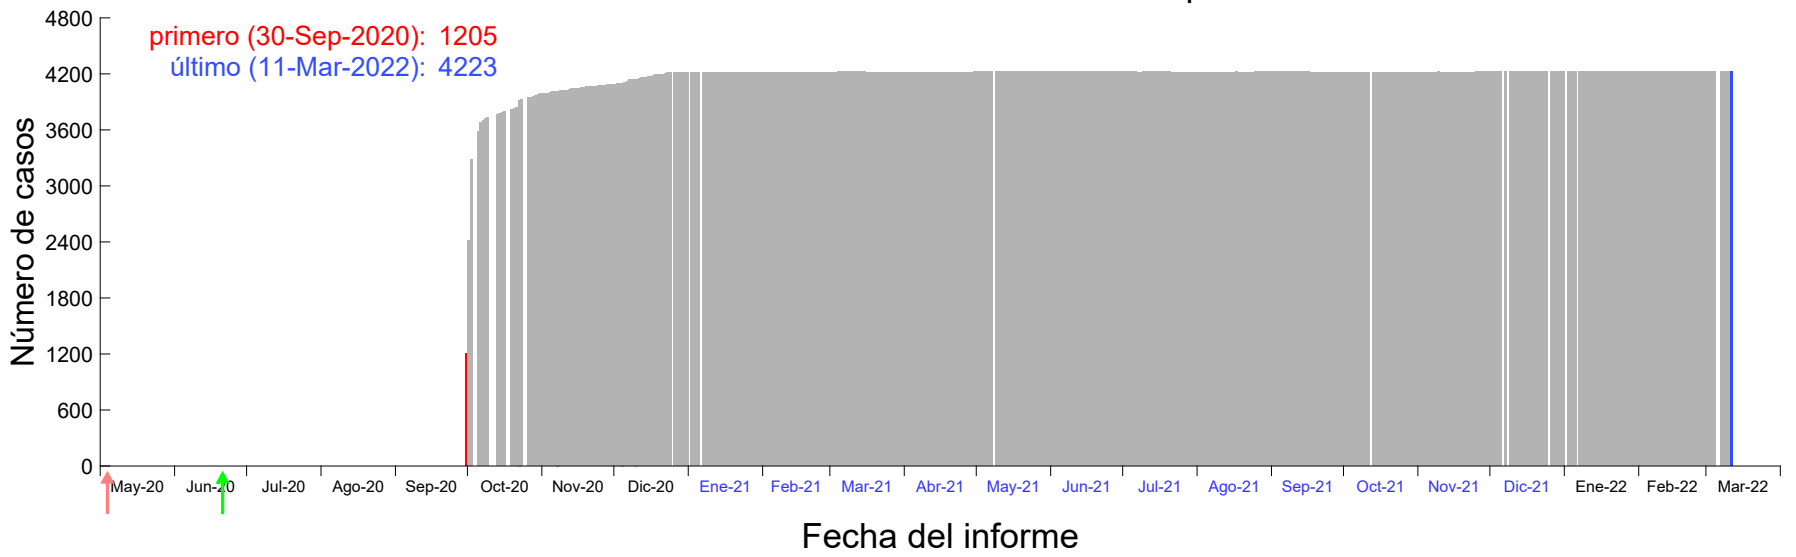

Evolución del número de casos atribuido al 21-Sep-2020 en Madrid

Evolución del número de casos atribuido al 22-Sep-2020 en Madrid

Evolución del número de casos atribuido al 23-Sep-2020 en Madrid

Evolución del número de casos atribuido al 24-Sep-2020 en Madrid

Evolución del número de casos atribuido al 25-Sep-2020 en Madrid

Evolución del número de casos atribuido al 26-Sep-2020 en Madrid

Evolución del número de casos atribuido al 27-Sep-2020 en Madrid

Evolución del número de casos atribuido al 28-Sep-2020 en Madrid

Evolución del número de casos atribuido al 29-Sep-2020 en Madrid

Evolución del número de casos atribuido al 30-Sep-2020 en Madrid

Evolución del número de casos atribuido al 01-Oct-2020 en Madrid

Evolución del número de casos atribuido al 02-Oct-2020 en Madrid