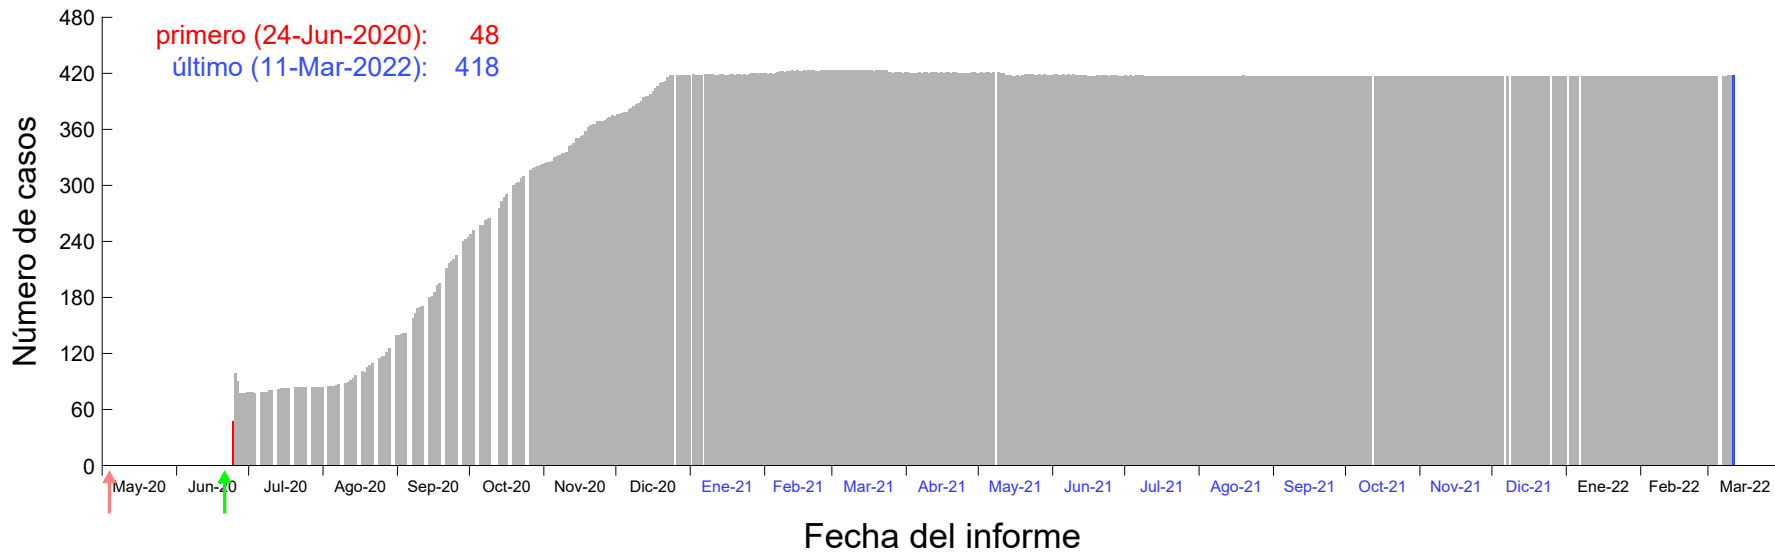

Evolución del número de casos atribuido al 13-Jun-2020 en Madrid

Evolución del número de casos atribuido al 14-Jun-2020 en Madrid

Evolución del número de casos atribuido al 15-Jun-2020 en Madrid

Evolución del número de casos atribuido al 16-Jun-2020 en Madrid

Evolución del número de casos atribuido al 17-Jun-2020 en Madrid

Evolución del número de casos atribuido al 18-Jun-2020 en Madrid

Evolución del número de casos atribuido al 19-Jun-2020 en Madrid

Evolución del número de casos atribuido al 20-Jun-2020 en Madrid

Evolución del número de casos atribuido al 21-Jun-2020 en Madrid

Evolución del número de casos atribuido al 22-Jun-2020 en Madrid

Evolución del número de casos atribuido al 23-Jun-2020 en Madrid

Evolución del número de casos atribuido al 24-Jun-2020 en Madrid

Evolución del número de casos atribuido al 25-Jun-2020 en Madrid

Evolución del número de casos atribuido al 26-Jun-2020 en Madrid

Evolución del número de casos atribuido al 27-Jun-2020 en Madrid

Evolución del número de casos atribuido al 28-Jun-2020 en Madrid