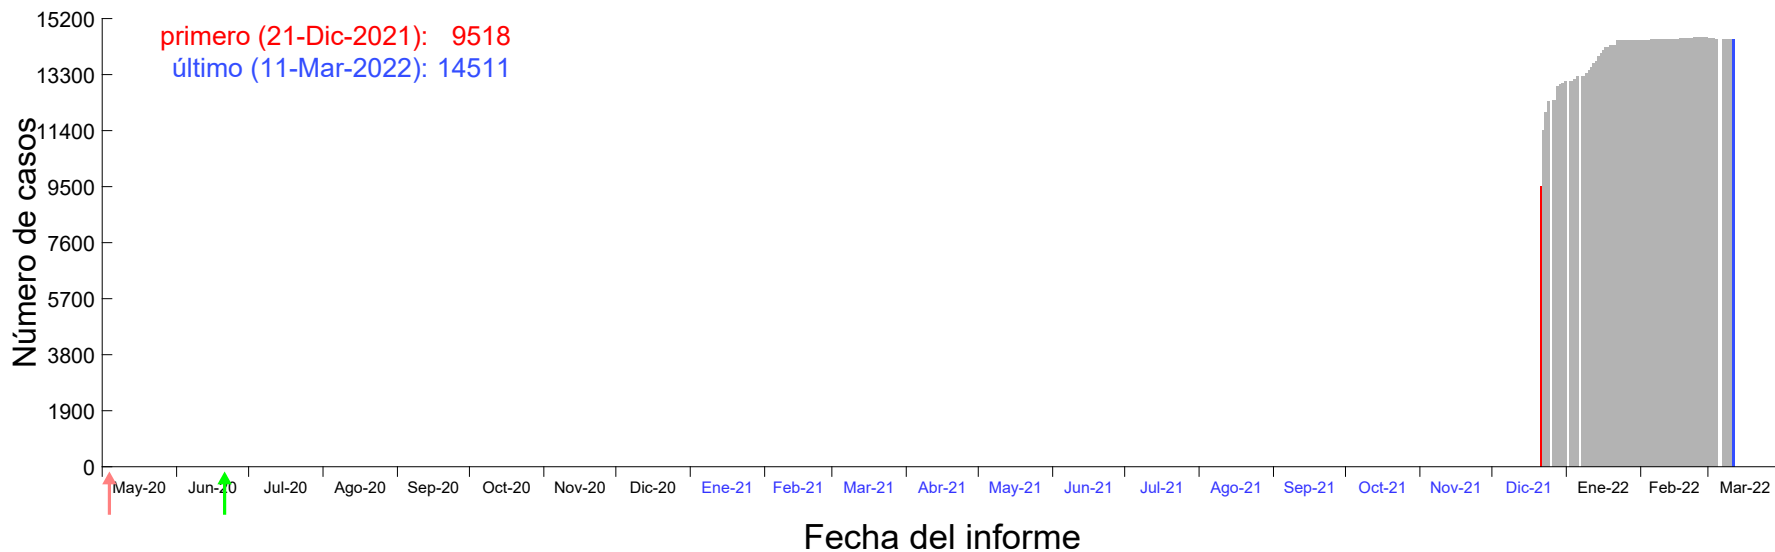

Evolución del número de casos atribuido al 17-Dic-2021 en Madrid

Evolución del número de casos atribuido al 18-Dic-2021 en Madrid

Evolución del número de casos atribuido al 19-Dic-2021 en Madrid

Evolución del número de casos atribuido al 20-Dic-2021 en Madrid