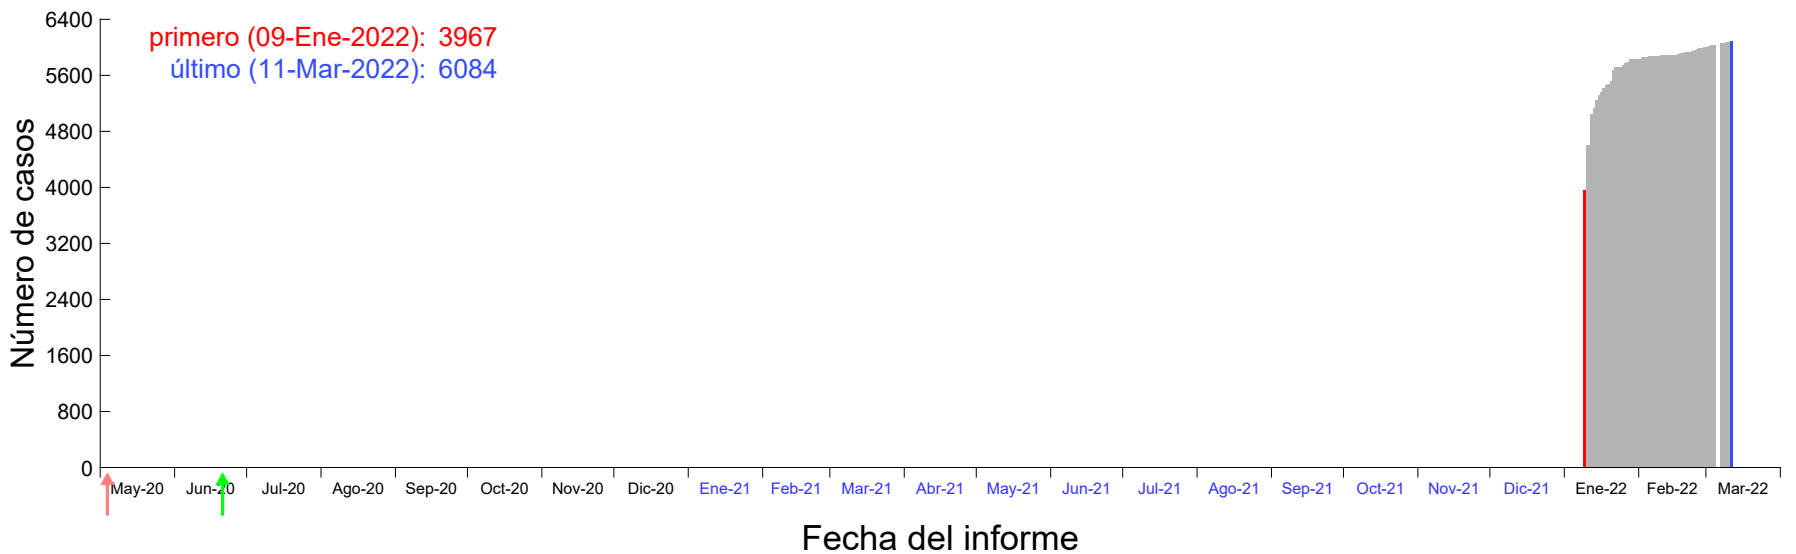

Evolución del número de casos atribuido al 08-Ene-2022 en Madrid