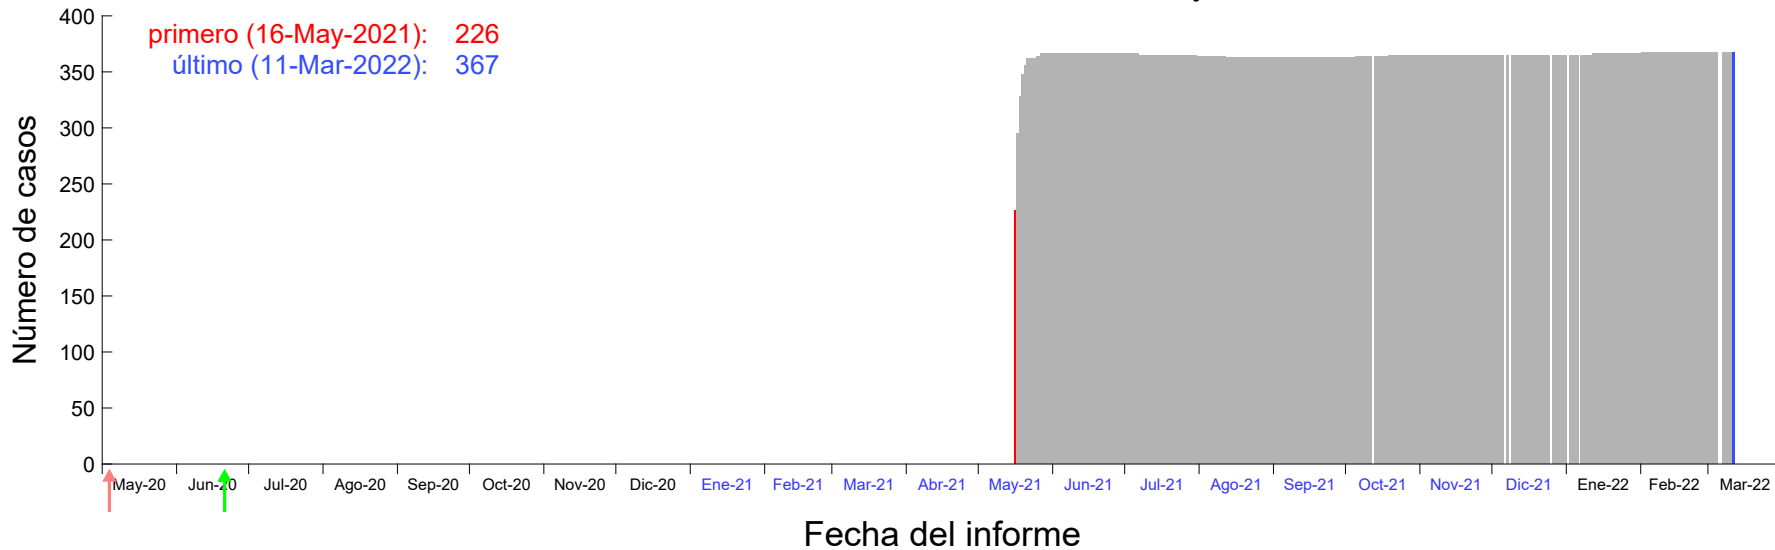

Evolución del número de casos atribuido al 15-May-2021 en Madrid