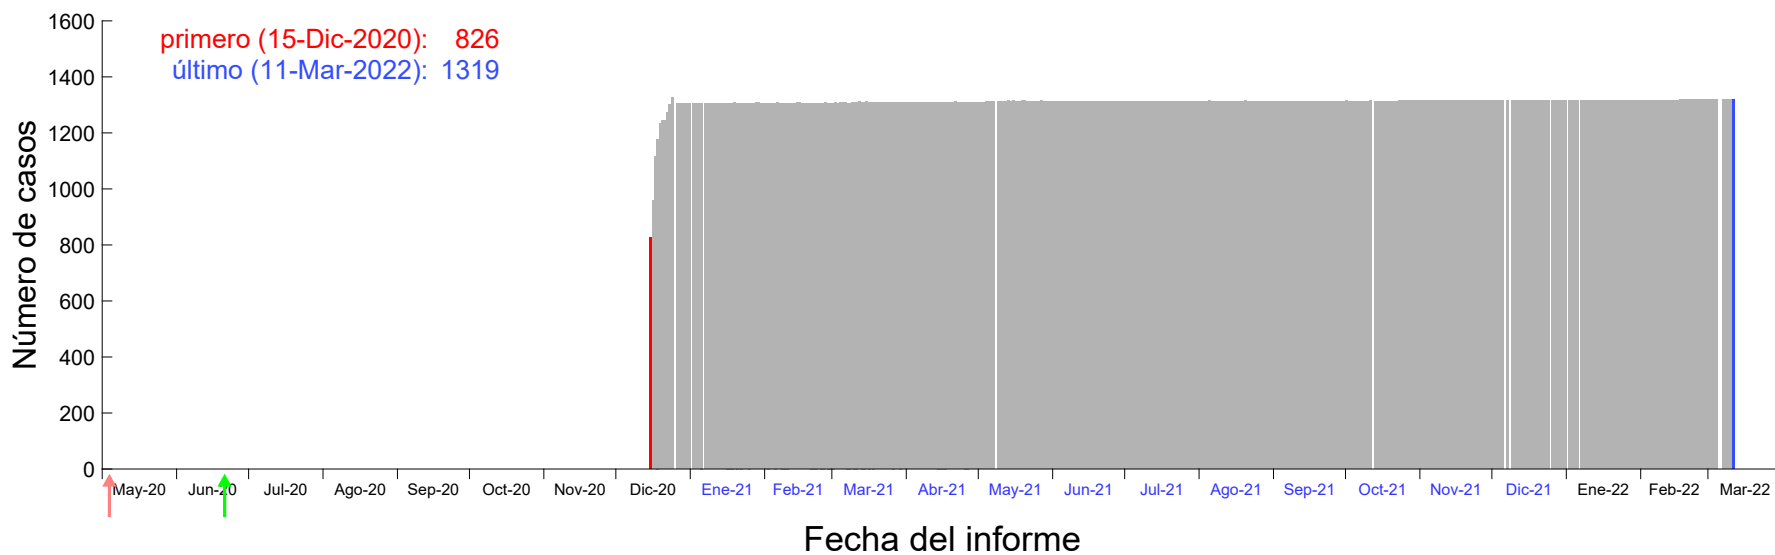

Evolución del número de casos atribuido al 14-Dic-2020 en Madrid