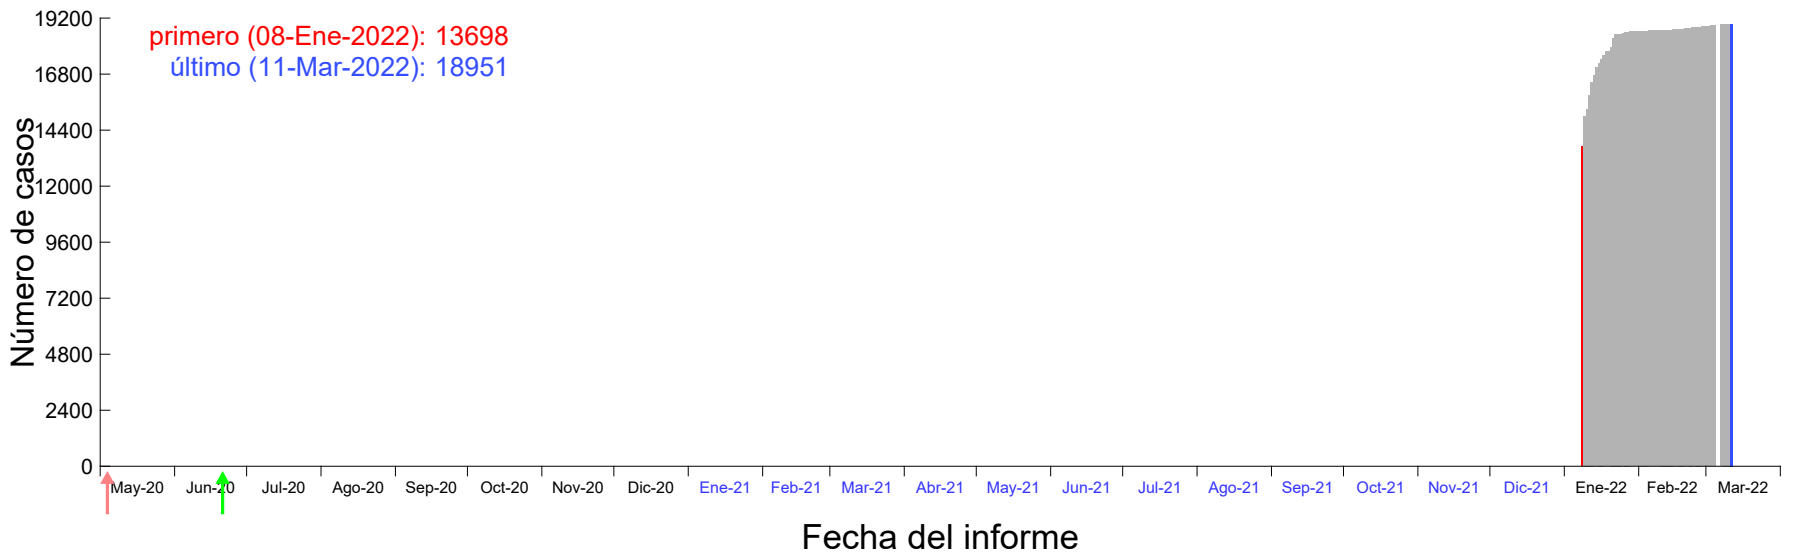

Evolución del número de casos atribuido al 07-Ene-2022 en Madrid