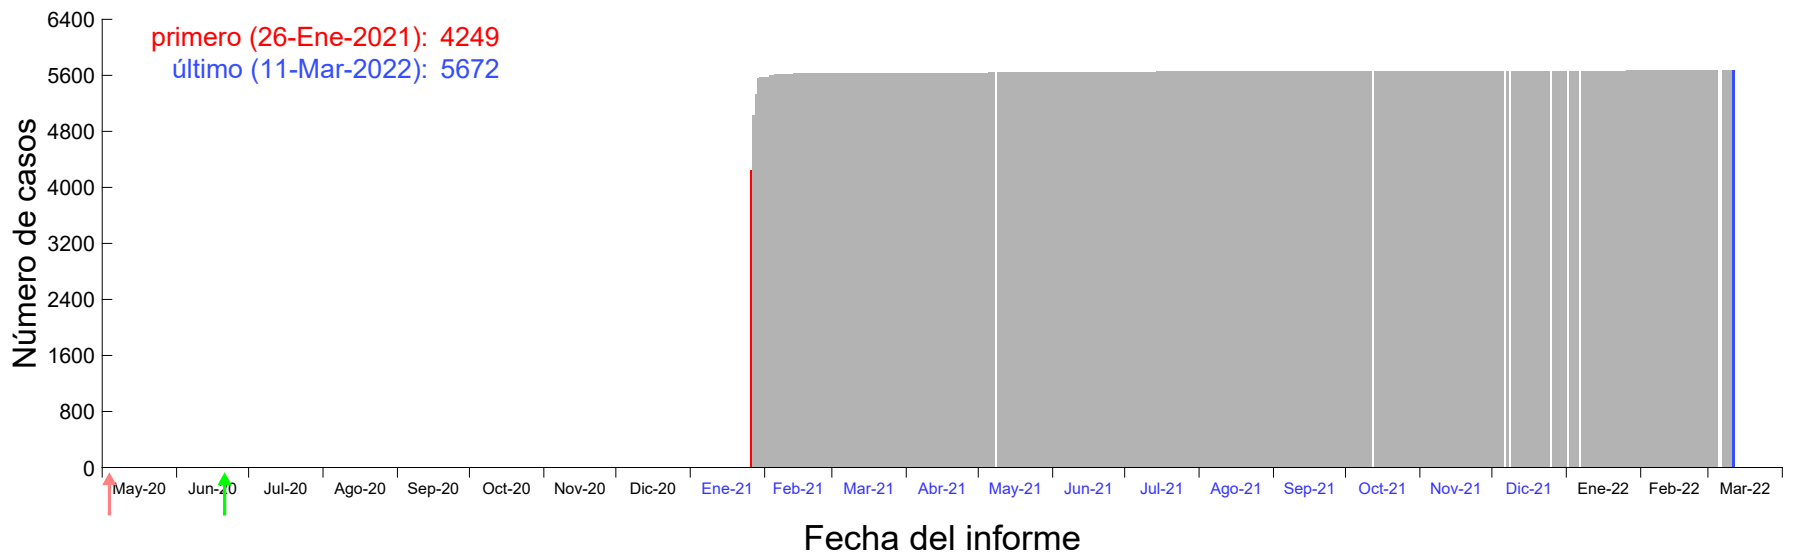

Evolución del número de casos atribuido al 25-Ene-2021 en Madrid