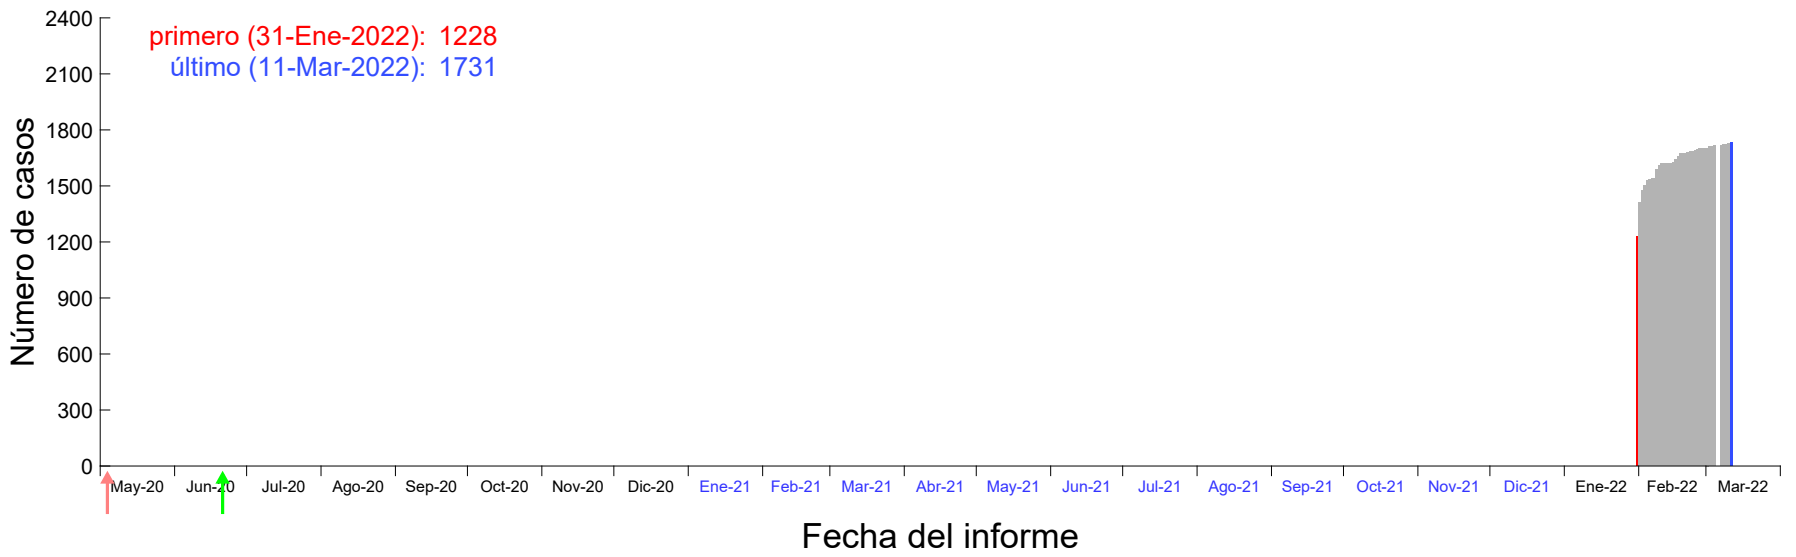

Evolución del número de casos atribuido al 30-Ene-2022 en Madrid