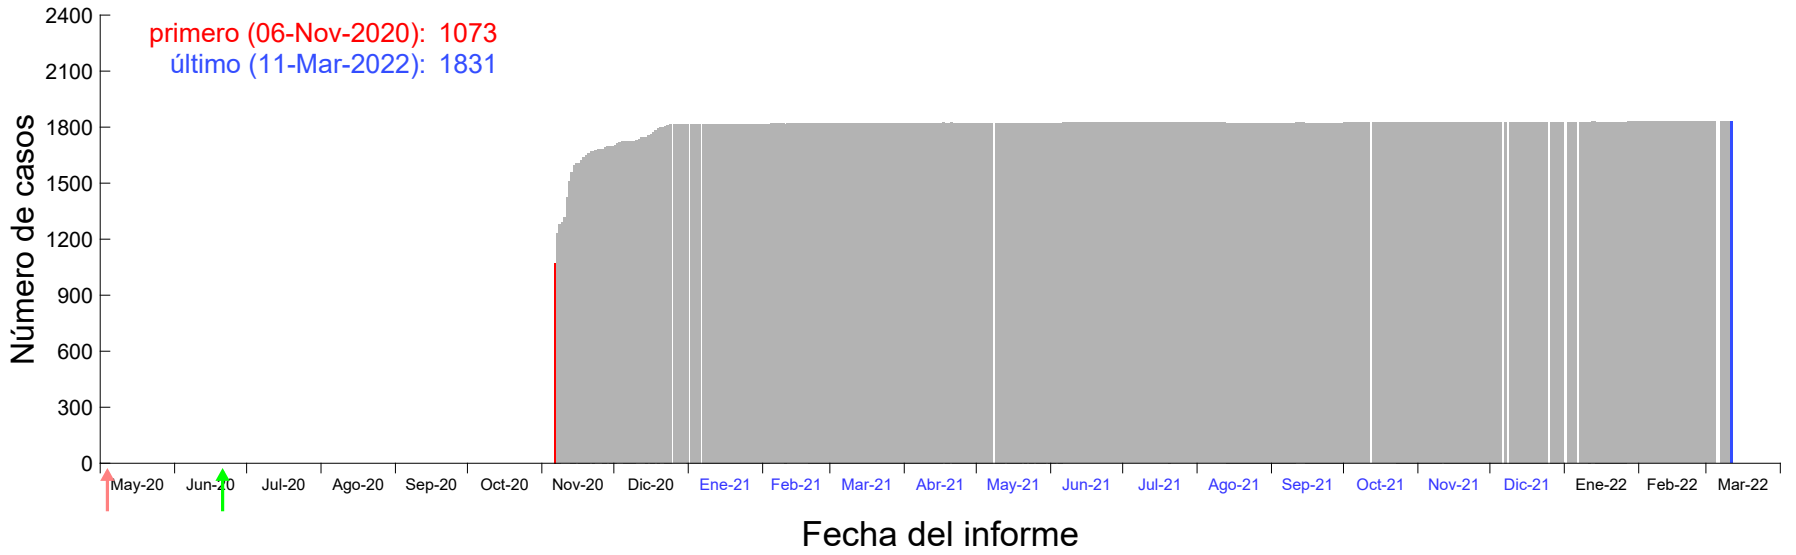

Evolución del número de casos atribuido al 05-Nov-2020 en Madrid