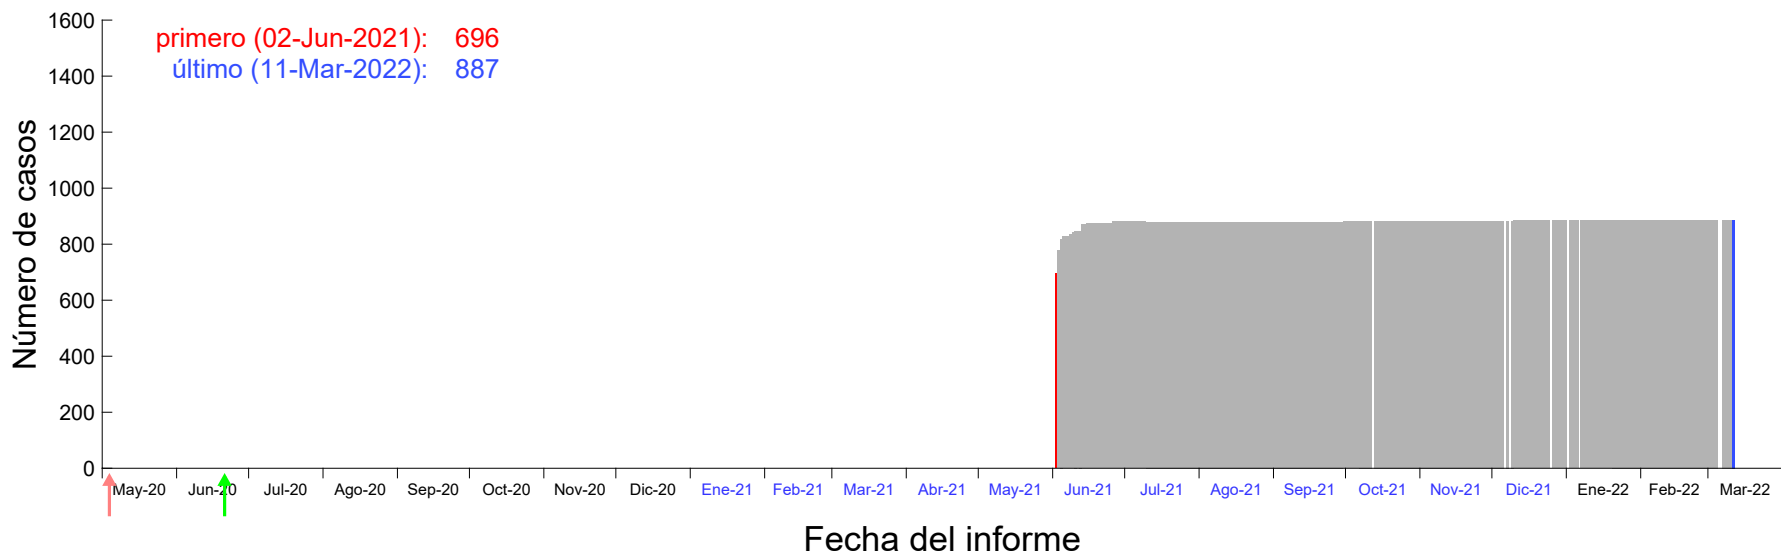

Evolución del número de casos atribuido al 01-Jun-2021 en Madrid