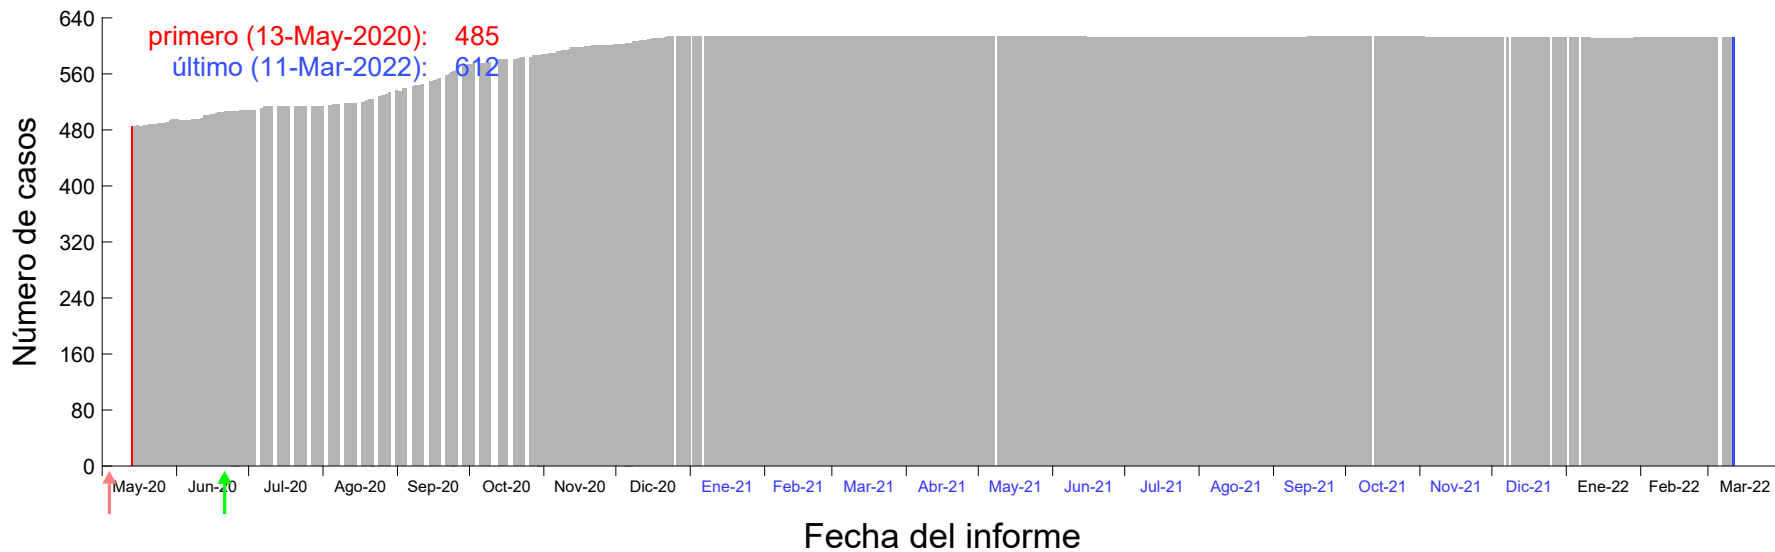

Evolución del número de casos atribuido al 10-Abr-2020 en Madrid

Evolución del número de casos atribuido al 11-Abr-2020 en Madrid

Evolución del número de casos atribuido al 12-Abr-2020 en Madrid

Evolución del número de casos atribuido al 13-Abr-2020 en Madrid

Evolución del número de casos atribuido al 14-Abr-2020 en Madrid

Evolución del número de casos atribuido al 15-Abr-2020 en Madrid

Evolución del número de casos atribuido al 16-Abr-2020 en Madrid

Evolución del número de casos atribuido al 17-Abr-2020 en Madrid

Evolución del número de casos atribuido al 18-Abr-2020 en Madrid

Evolución del número de casos atribuido al 19-Abr-2020 en Madrid

Evolución del número de casos atribuido al 20-Abr-2020 en Madrid

Evolución del número de casos atribuido al 21-Abr-2020 en Madrid

Evolución del número de casos atribuido al 22-Abr-2020 en Madrid

Evolución del número de casos atribuido al 23-Abr-2020 en Madrid

Evolución del número de casos atribuido al 24-Abr-2020 en Madrid

Evolución del número de casos atribuido al 25-Abr-2020 en Madrid