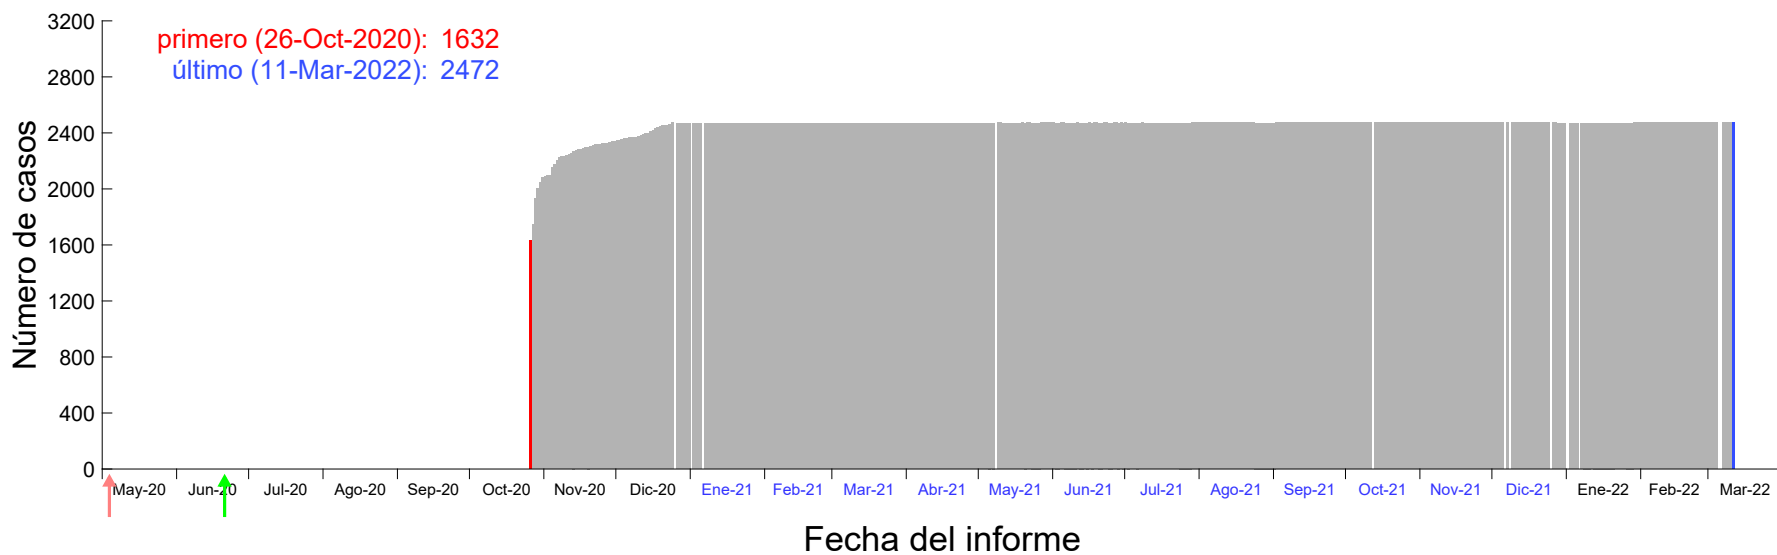

Evolución del número de casos atribuido al 23-Oct-2020 en Madrid