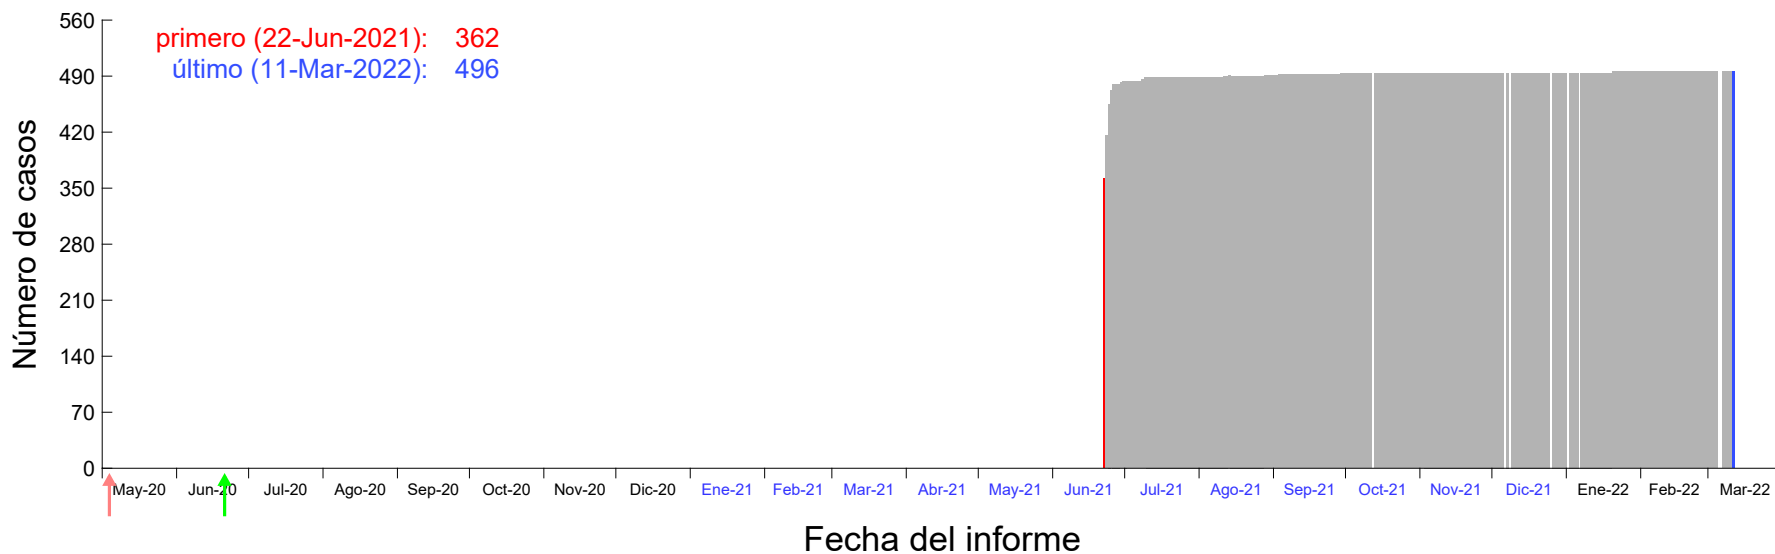

Evolución del número de casos atribuido al 21-Jun-2021 en Madrid