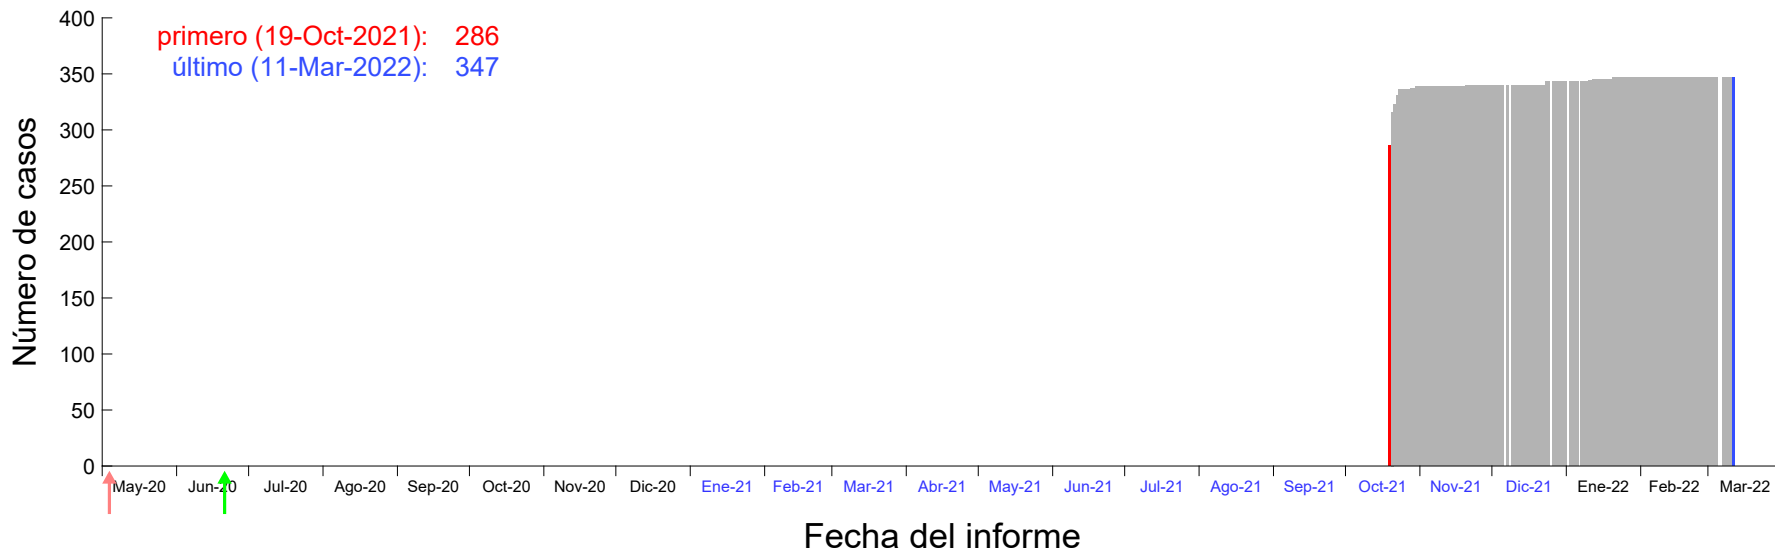

Evolución del número de casos atribuido al 18-Oct-2021 en Madrid