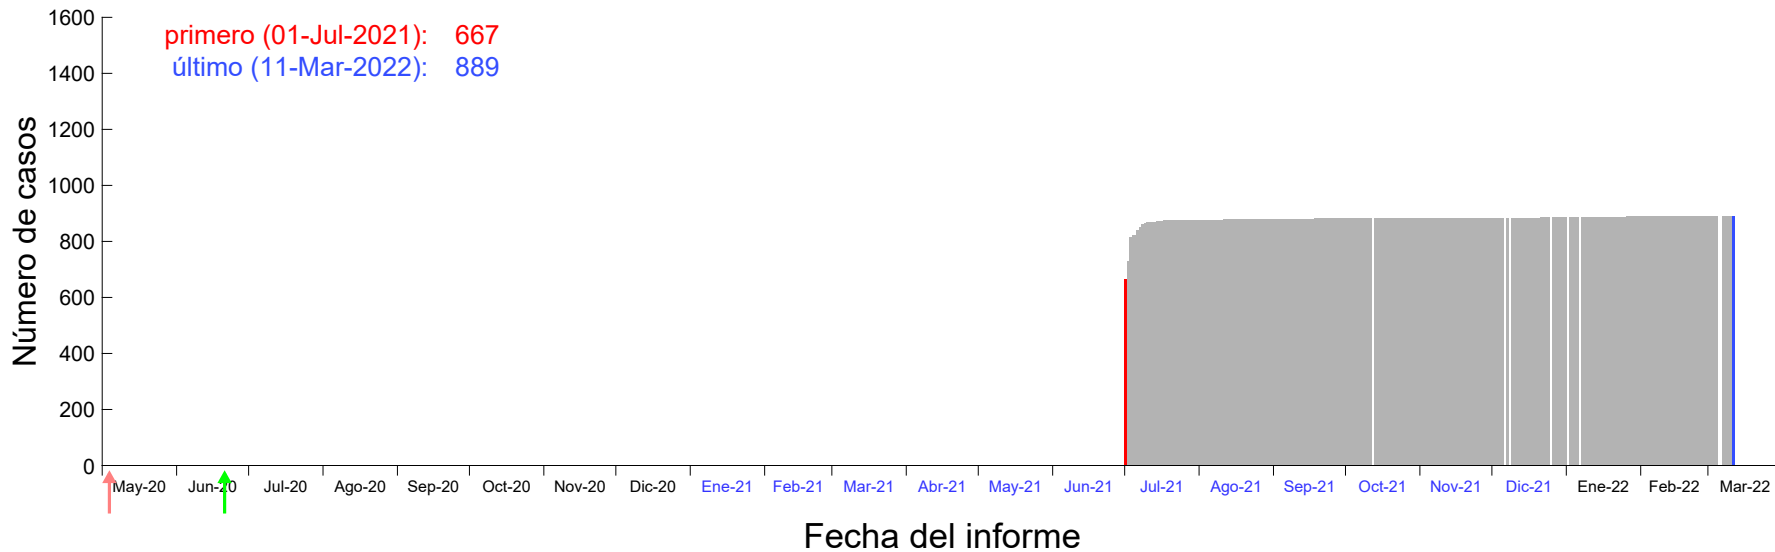

Evolución del número de casos atribuido al 30-Jun-2021 en Madrid