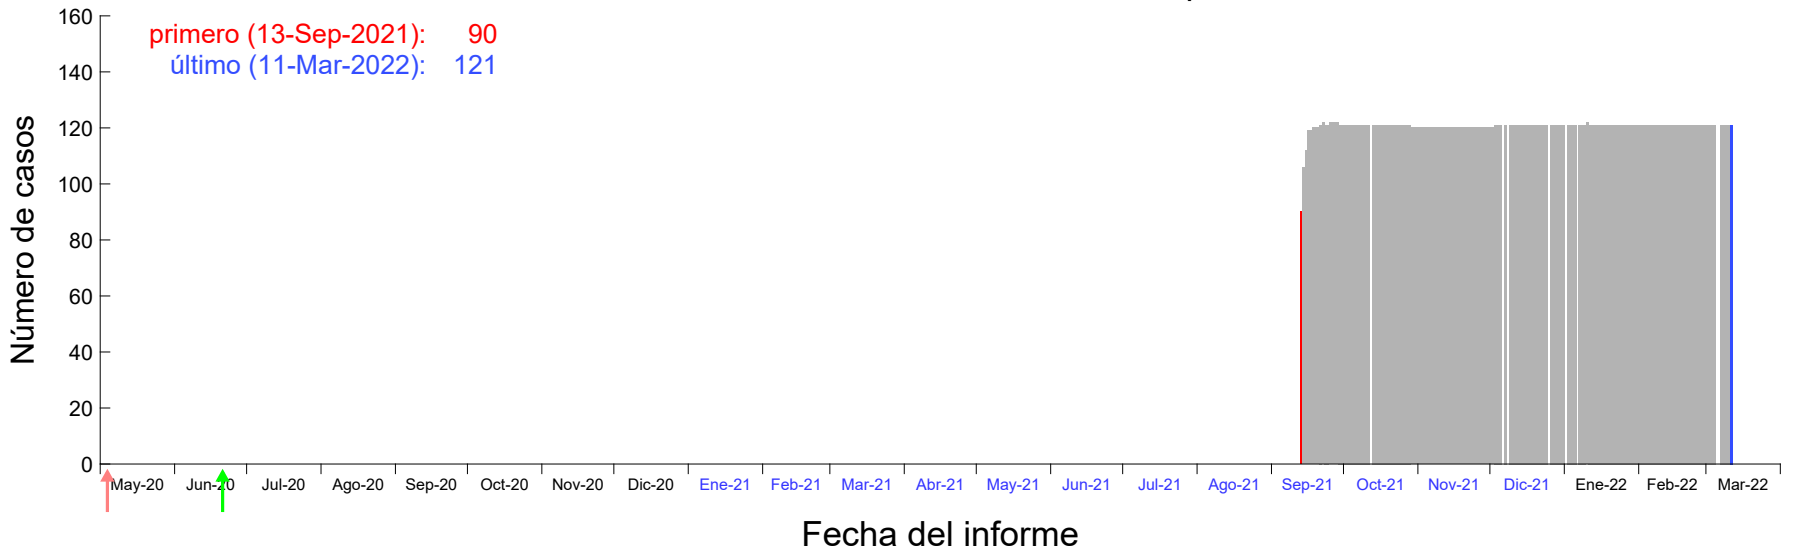

Evolución del número de casos atribuido al 12-Sep-2021 en Madrid