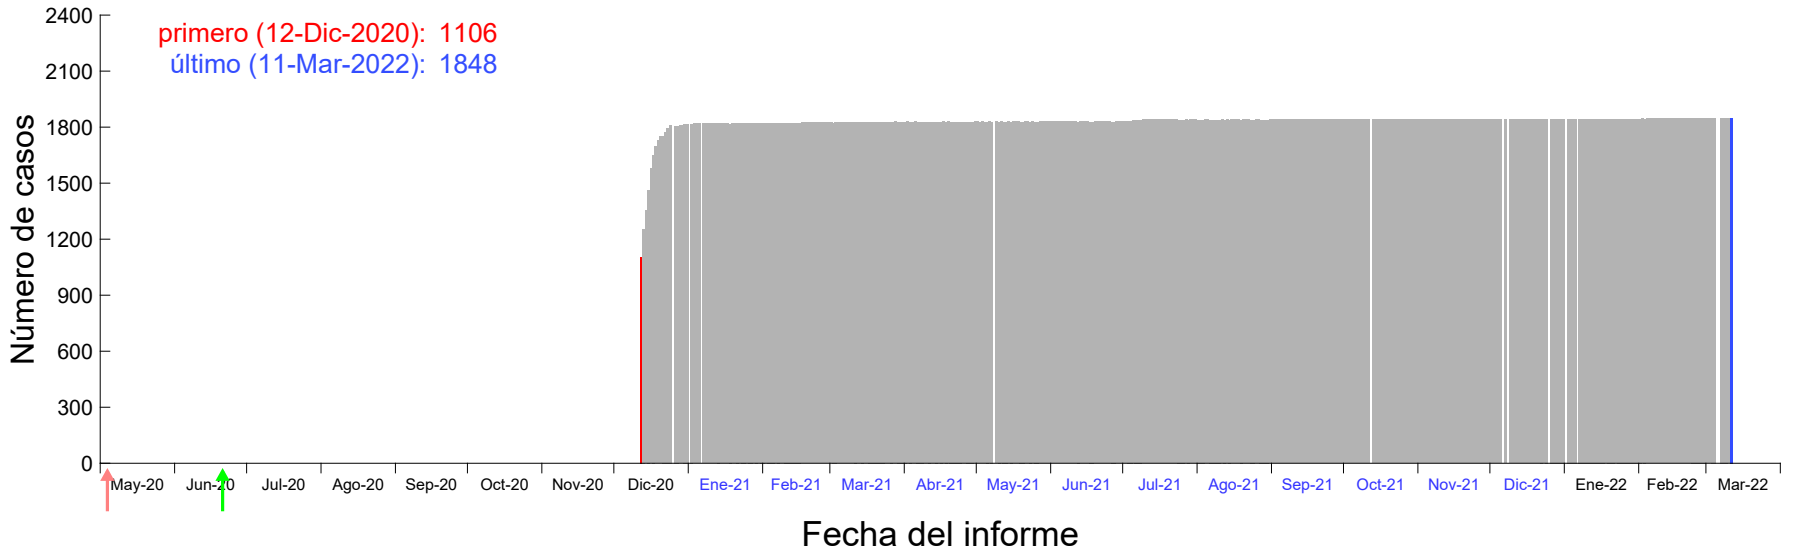

Evolución del número de casos atribuido al 11-Dic-2020 en Madrid