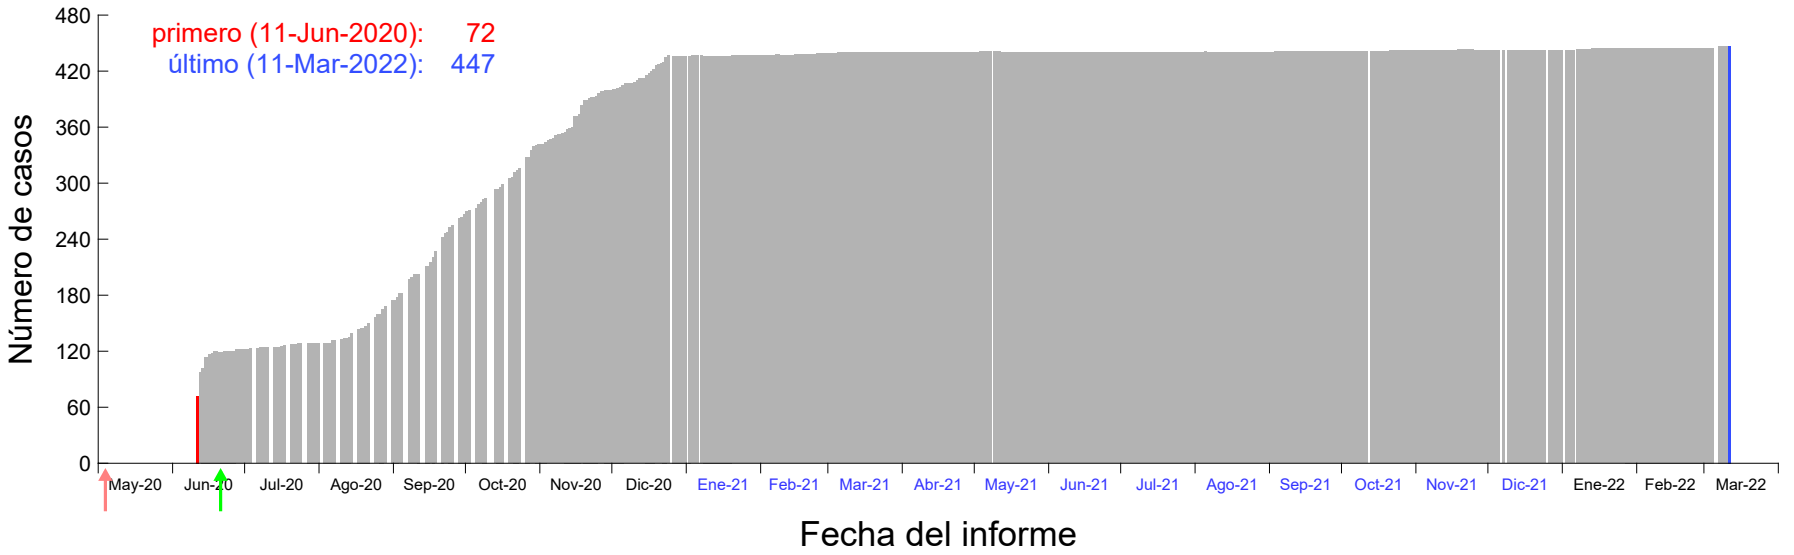

Evolución del número de casos atribuido al 01-Jun-2020 en Madrid

Evolución del número de casos atribuido al 02-Jun-2020 en Madrid

Evolución del número de casos atribuido al 03-Jun-2020 en Madrid

Evolución del número de casos atribuido al 04-Jun-2020 en Madrid

Evolución del número de casos atribuido al 05-Jun-2020 en Madrid

Evolución del número de casos atribuido al 06-Jun-2020 en Madrid

Evolución del número de casos atribuido al 07-Jun-2020 en Madrid

Evolución del número de casos atribuido al 08-Jun-2020 en Madrid

Evolución del número de casos atribuido al 09-Jun-2020 en Madrid

Evolución del número de casos atribuido al 10-Jun-2020 en Madrid

Evolución del número de casos atribuido al 11-Jun-2020 en Madrid

Evolución del número de casos atribuido al 12-Jun-2020 en Madrid

Evolución del número de casos atribuido al 13-Jun-2020 en Madrid

Evolución del número de casos atribuido al 14-Jun-2020 en Madrid

Evolución del número de casos atribuido al 15-Jun-2020 en Madrid

Evolución del número de casos atribuido al 16-Jun-2020 en Madrid