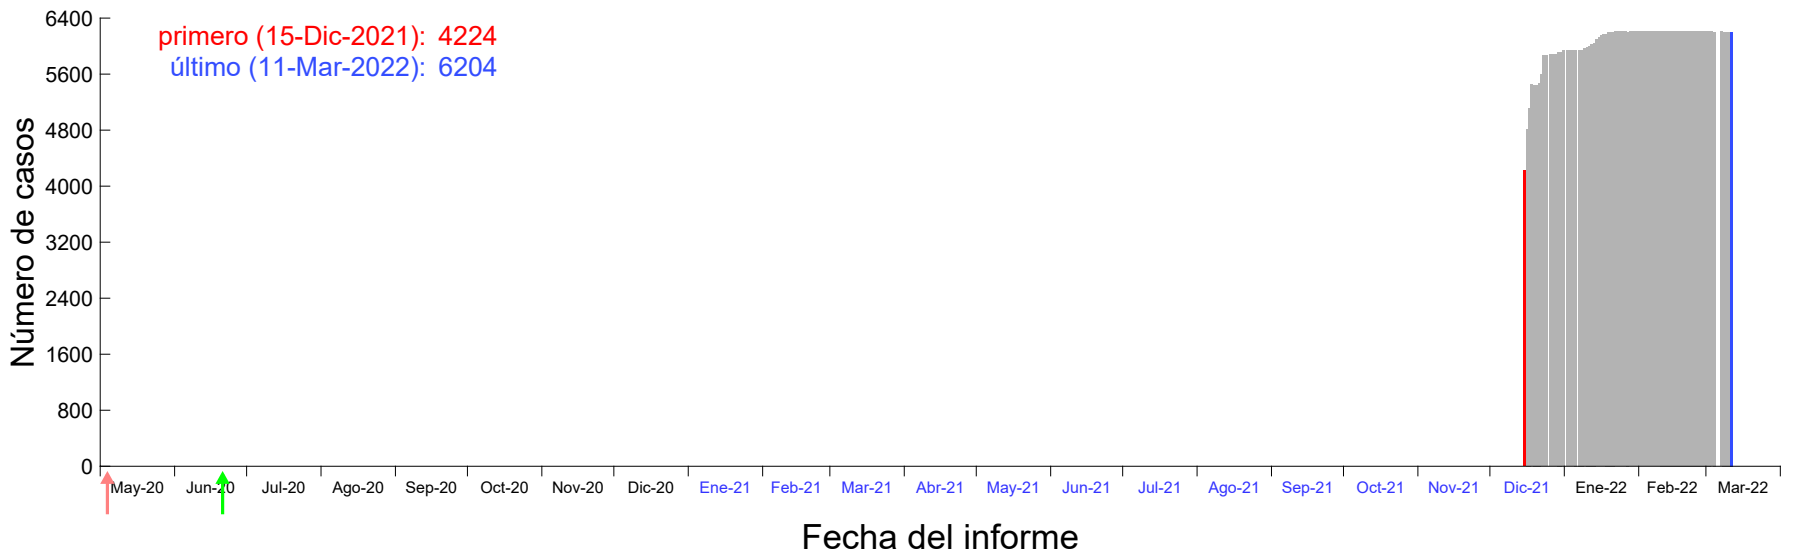

Evolución del número de casos atribuido al 14-Dic-2021 en Madrid