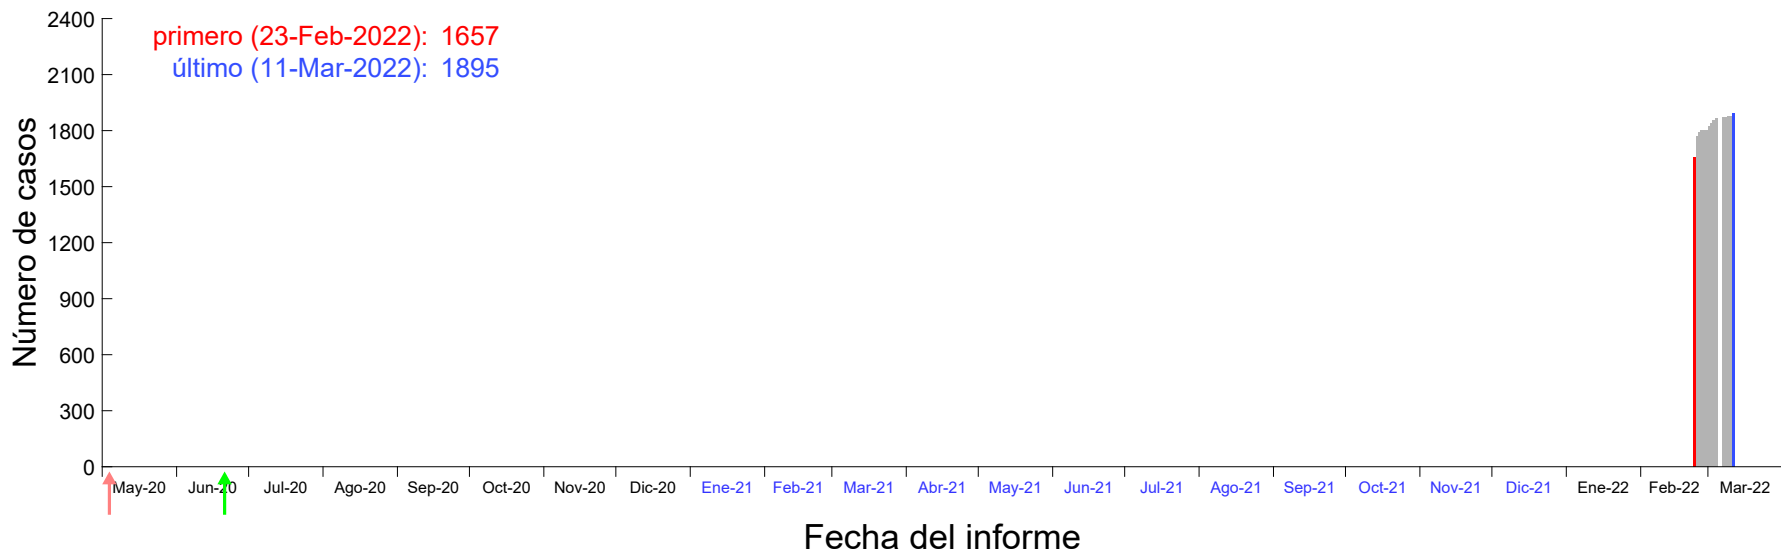

Evolución del número de casos atribuido al 19-Feb-2022 en Madrid

Evolución del número de casos atribuido al 20-Feb-2022 en Madrid

Evolución del número de casos atribuido al 21-Feb-2022 en Madrid

Evolución del número de casos atribuido al 22-Feb-2022 en Madrid