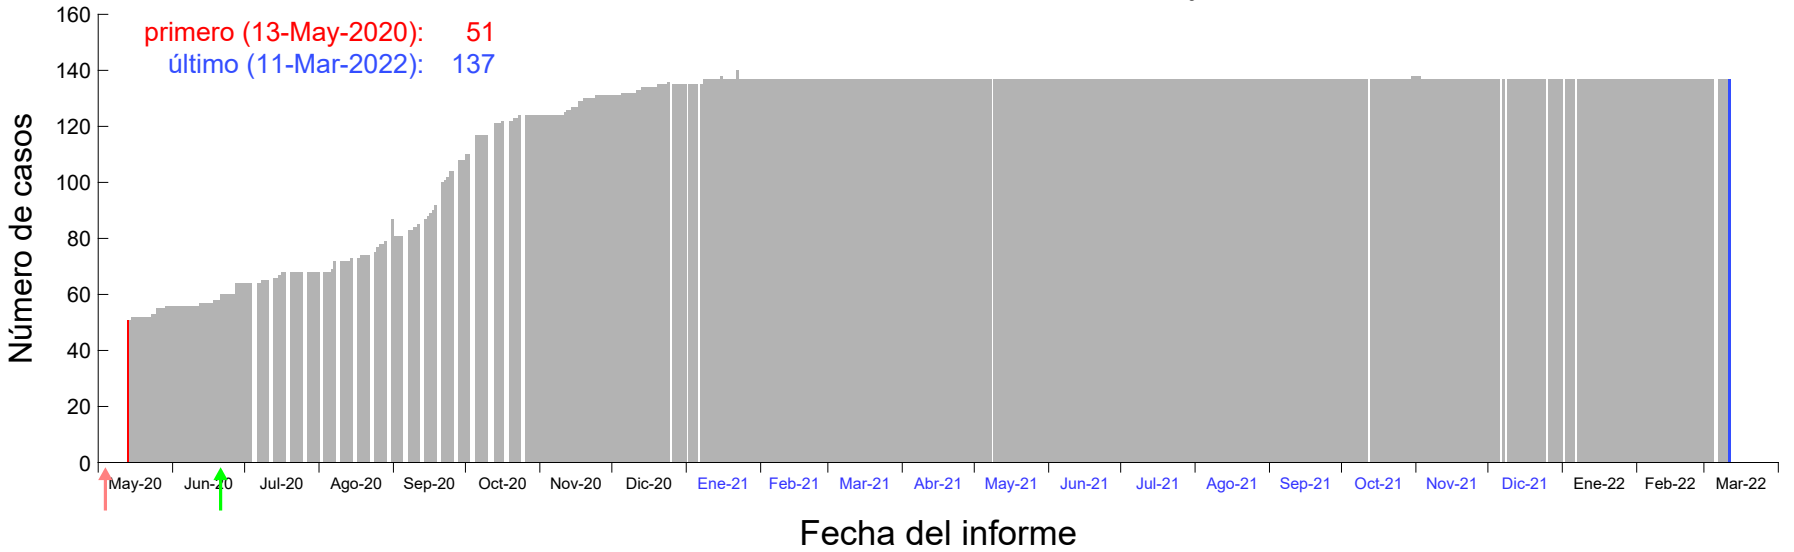

Evolución del número de casos atribuido al 30-Abr-2020 en Madrid

Evolución del número de casos atribuido al 01-May-2020 en Madrid

Evolución del número de casos atribuido al 02-May-2020 en Madrid

Evolución del número de casos atribuido al 03-May-2020 en Madrid

Evolución del número de casos atribuido al 04-May-2020 en Madrid

Evolución del número de casos atribuido al 05-May-2020 en Madrid

Evolución del número de casos atribuido al 06-May-2020 en Madrid

Evolución del número de casos atribuido al 07-May-2020 en Madrid

Evolución del número de casos atribuido al 08-May-2020 en Madrid

Evolución del número de casos atribuido al 09-May-2020 en Madrid

Evolución del número de casos atribuido al 10-May-2020 en Madrid

Evolución del número de casos atribuido al 11-May-2020 en Madrid

Evolución del número de casos atribuido al 12-May-2020 en Madrid

Evolución del número de casos atribuido al 13-May-2020 en Madrid

Evolución del número de casos atribuido al 14-May-2020 en Madrid

Evolución del número de casos atribuido al 15-May-2020 en Madrid