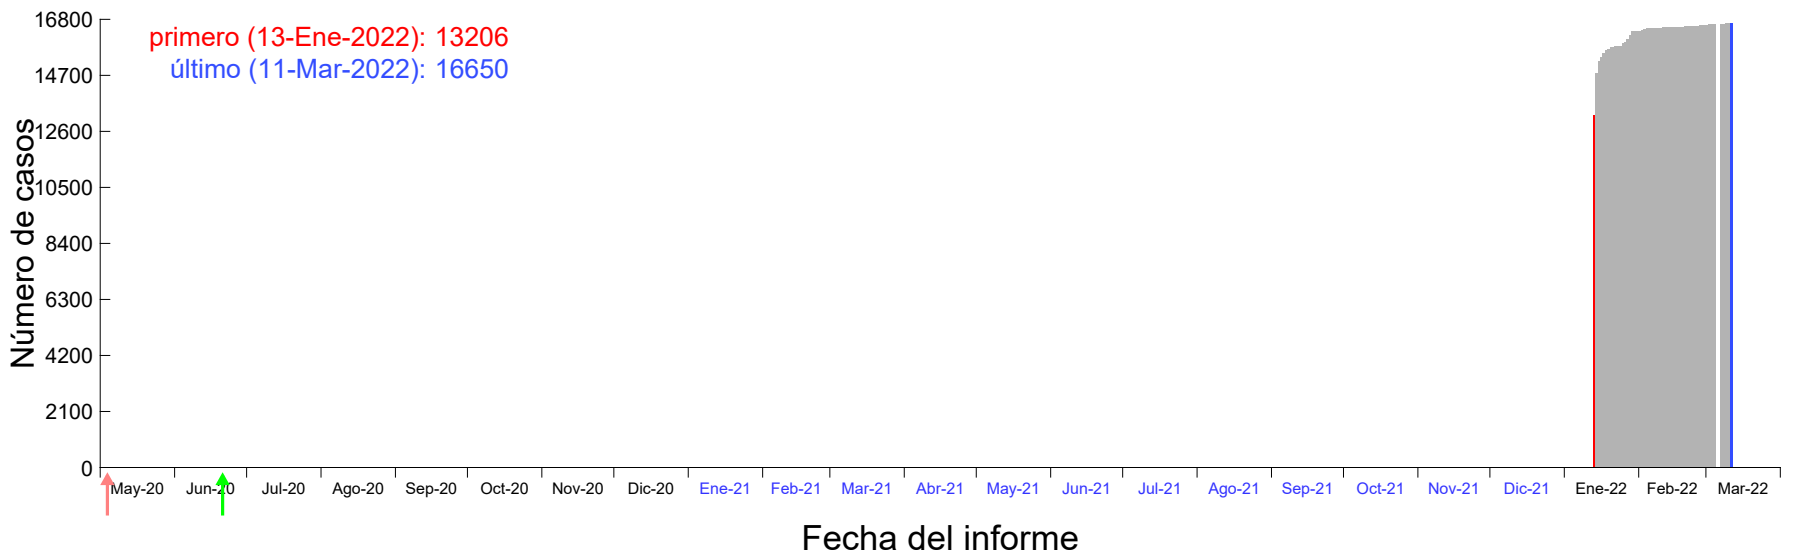

Evolución del número de casos atribuido al 12-Ene-2022 en Madrid