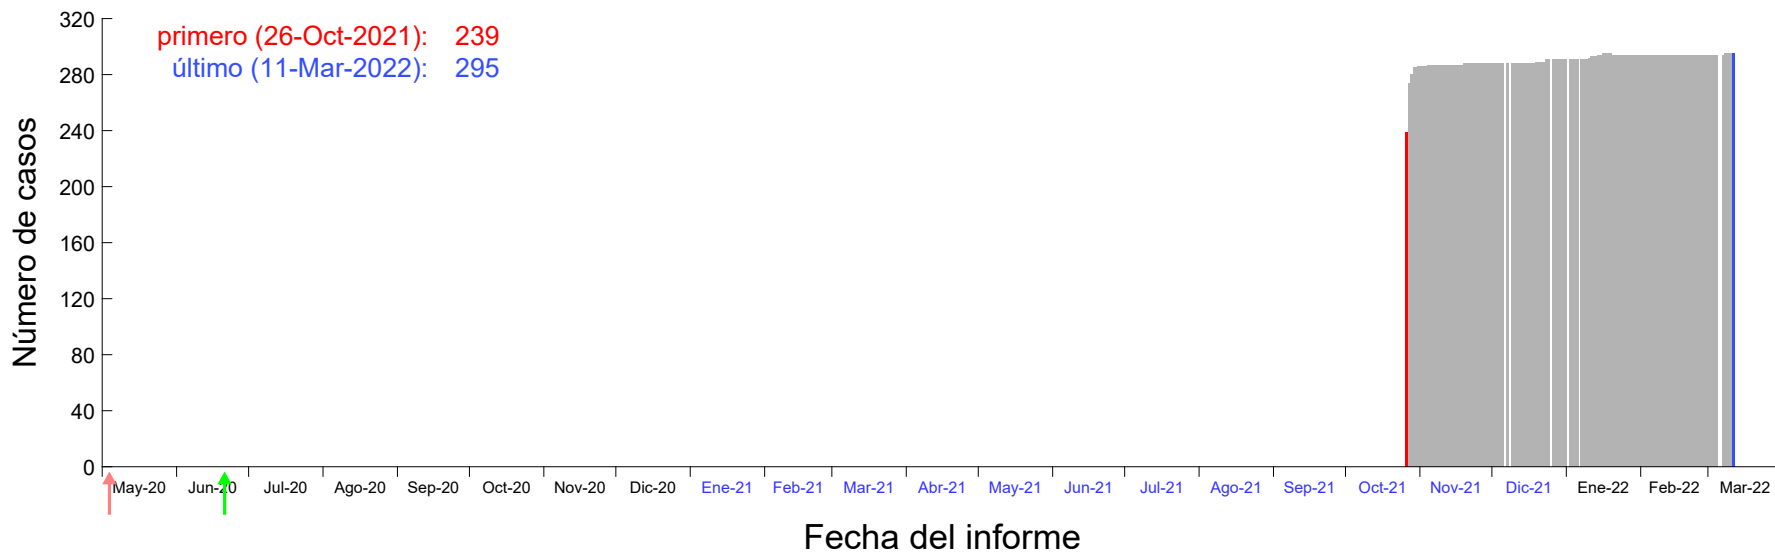

Evolución del número de casos atribuido al 22-Oct-2021 en Madrid

Evolución del número de casos atribuido al 23-Oct-2021 en Madrid

Evolución del número de casos atribuido al 24-Oct-2021 en Madrid

Evolución del número de casos atribuido al 25-Oct-2021 en Madrid