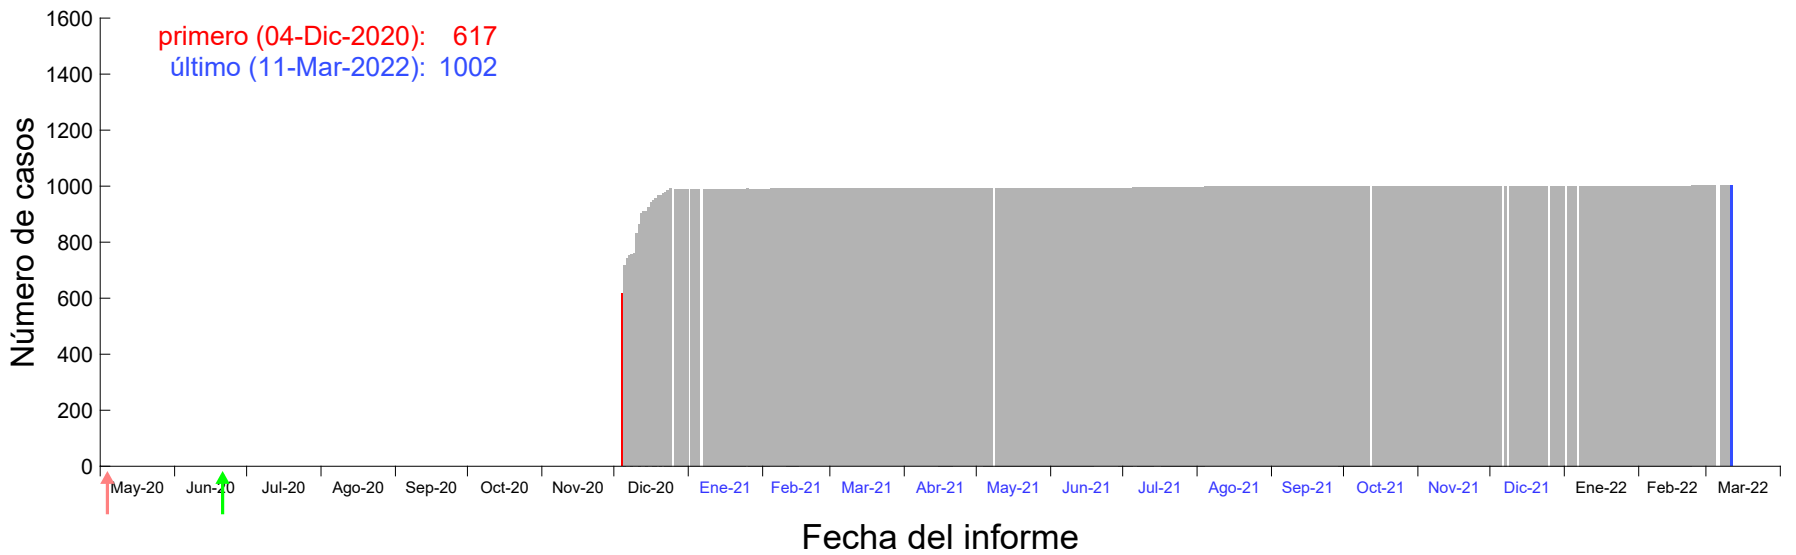

Evolución del número de casos atribuido al 03-Dic-2020 en Madrid