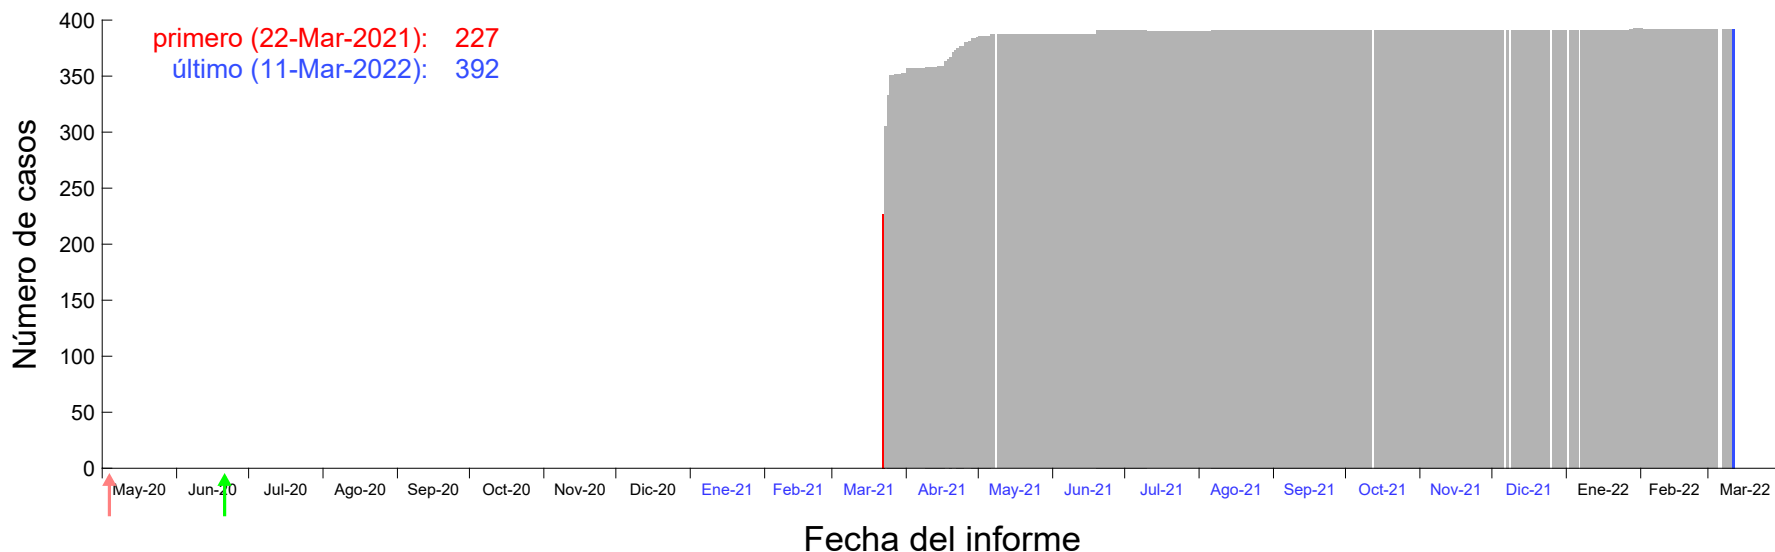

Evolución del número de casos atribuido al 21-Mar-2021 en Madrid