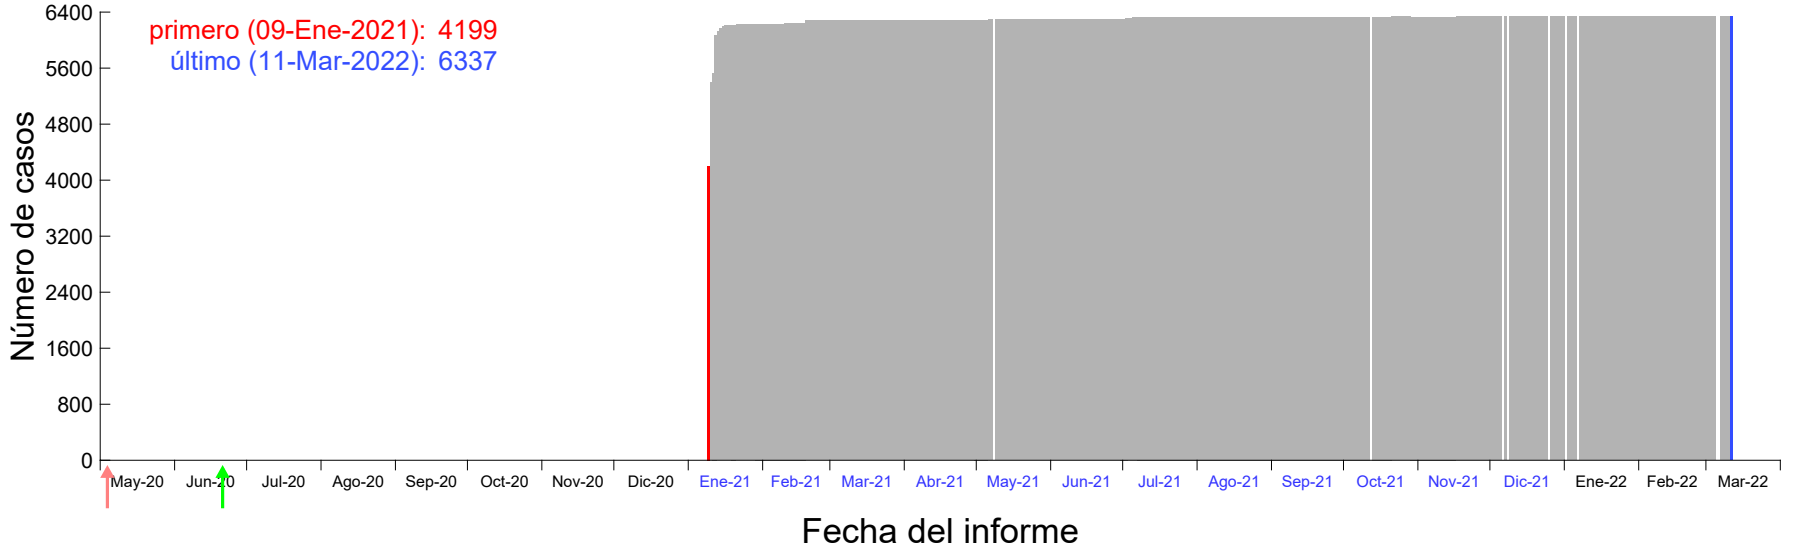

Evolución del número de casos atribuido al 08-Ene-2021 en Madrid