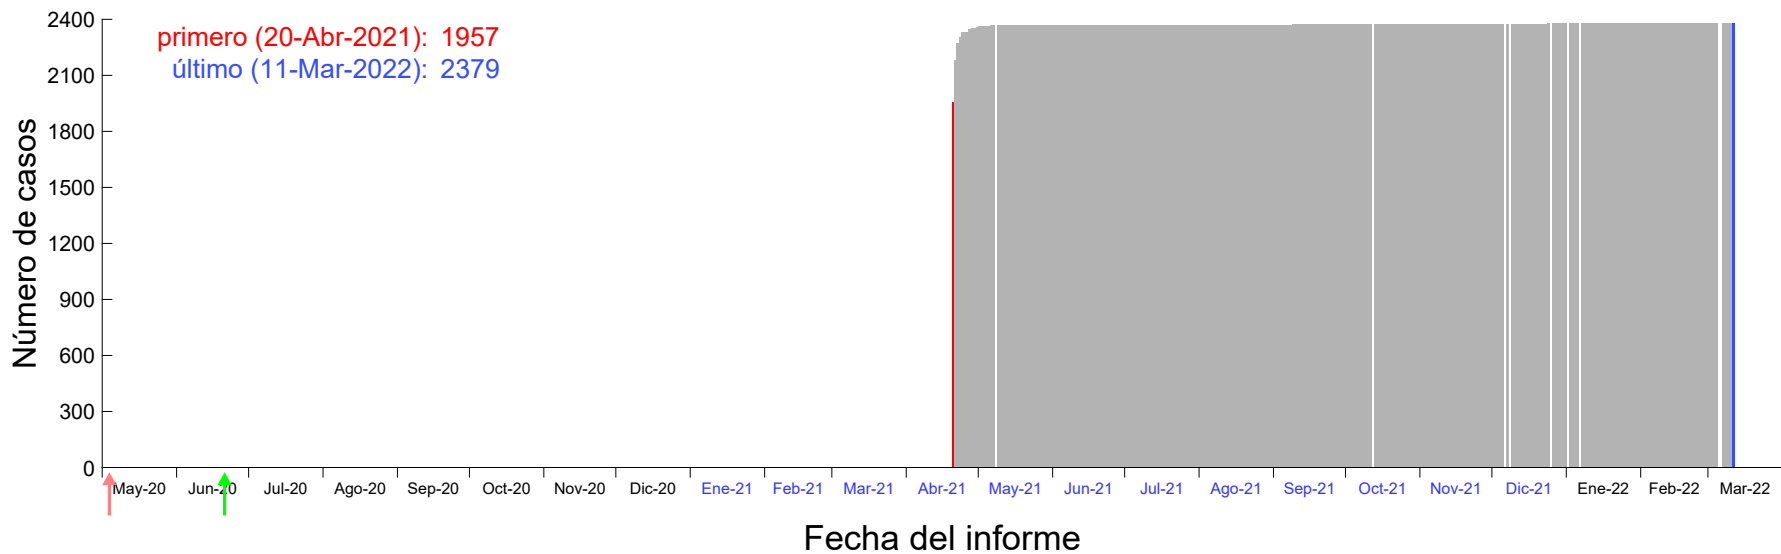

Evolución del número de casos atribuido al 19-Abr-2021 en Madrid