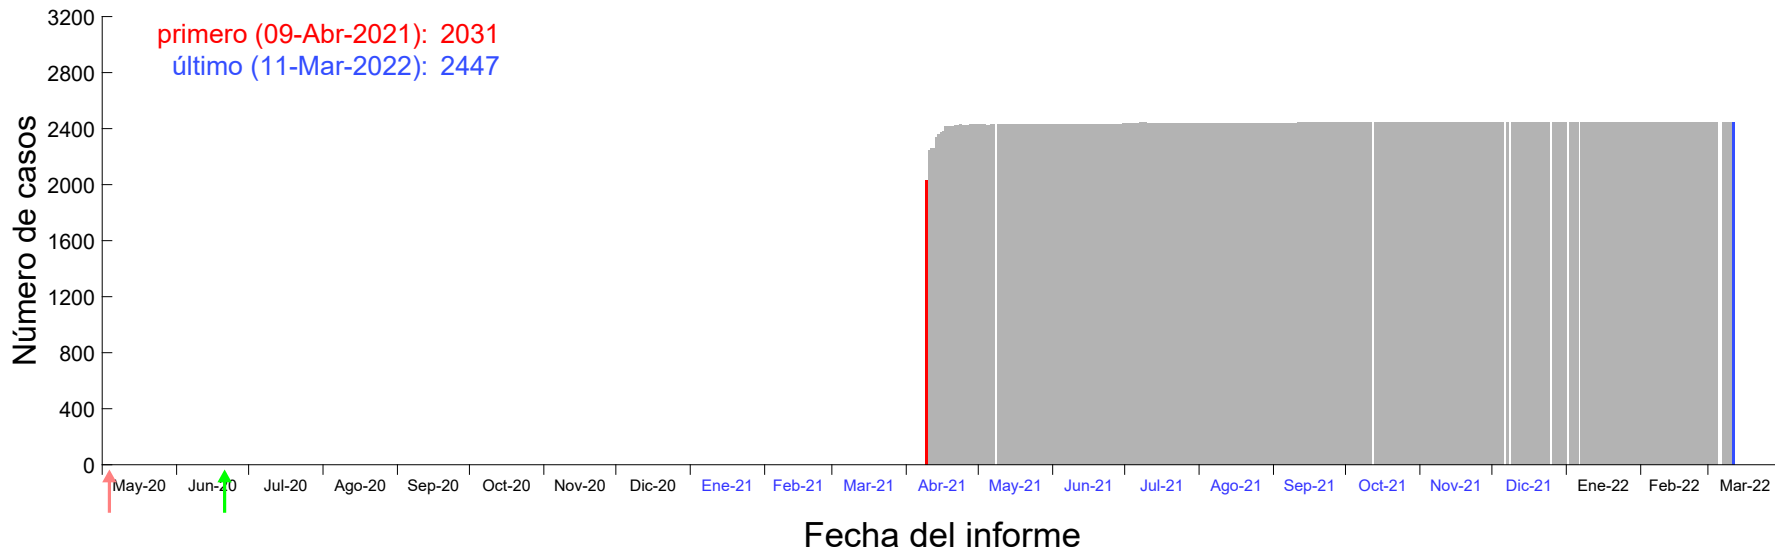

Evolución del número de casos atribuido al 05-Abr-2021 en Madrid

Evolución del número de casos atribuido al 06-Abr-2021 en Madrid

Evolución del número de casos atribuido al 07-Abr-2021 en Madrid

Evolución del número de casos atribuido al 08-Abr-2021 en Madrid