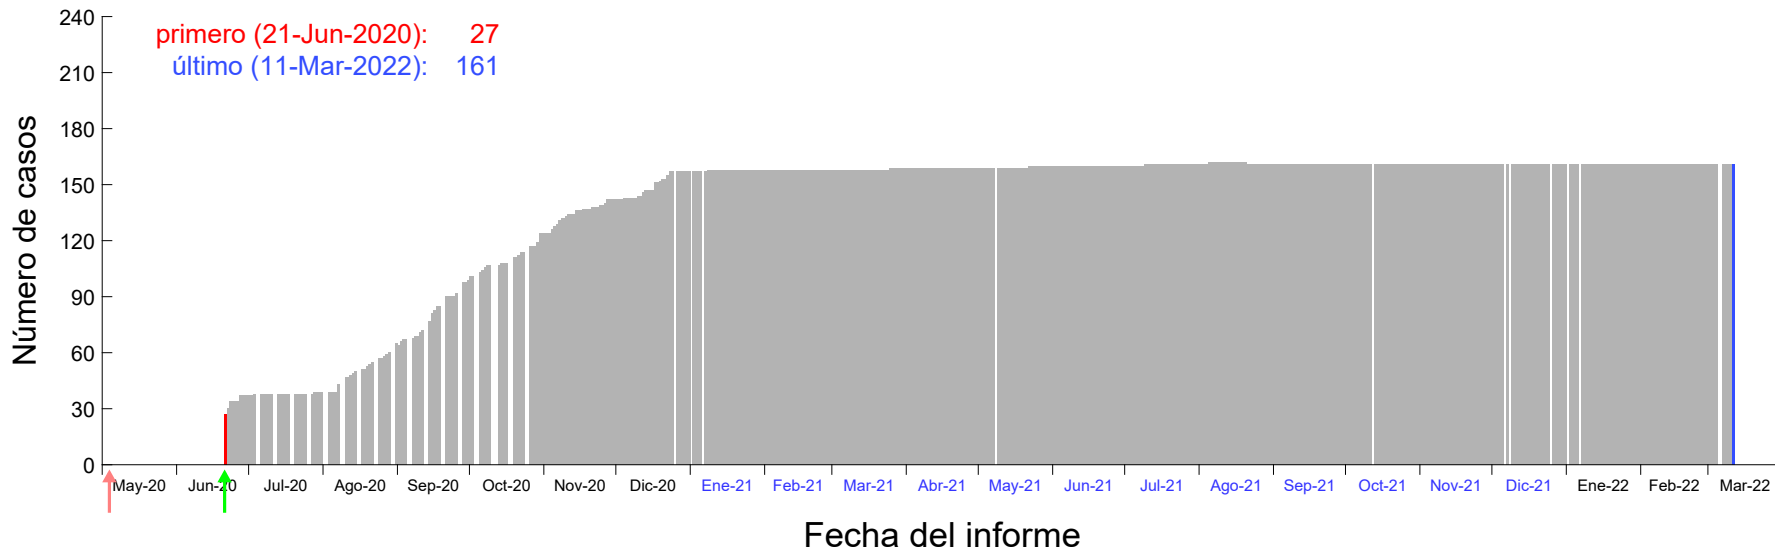

Evolución del número de casos atribuido al 13-Jun-2020 en Madrid

Evolución del número de casos atribuido al 14-Jun-2020 en Madrid

Evolución del número de casos atribuido al 15-Jun-2020 en Madrid

Evolución del número de casos atribuido al 16-Jun-2020 en Madrid

Evolución del número de casos atribuido al 17-Jun-2020 en Madrid

Evolución del número de casos atribuido al 18-Jun-2020 en Madrid

Evolución del número de casos atribuido al 19-Jun-2020 en Madrid

Evolución del número de casos atribuido al 20-Jun-2020 en Madrid

Evolución del número de casos atribuido al 21-Jun-2020 en Madrid

Evolución del número de casos atribuido al 22-Jun-2020 en Madrid

Evolución del número de casos atribuido al 23-Jun-2020 en Madrid

Evolución del número de casos atribuido al 24-Jun-2020 en Madrid

Evolución del número de casos atribuido al 25-Jun-2020 en Madrid

Evolución del número de casos atribuido al 26-Jun-2020 en Madrid

Evolución del número de casos atribuido al 27-Jun-2020 en Madrid

Evolución del número de casos atribuido al 28-Jun-2020 en Madrid