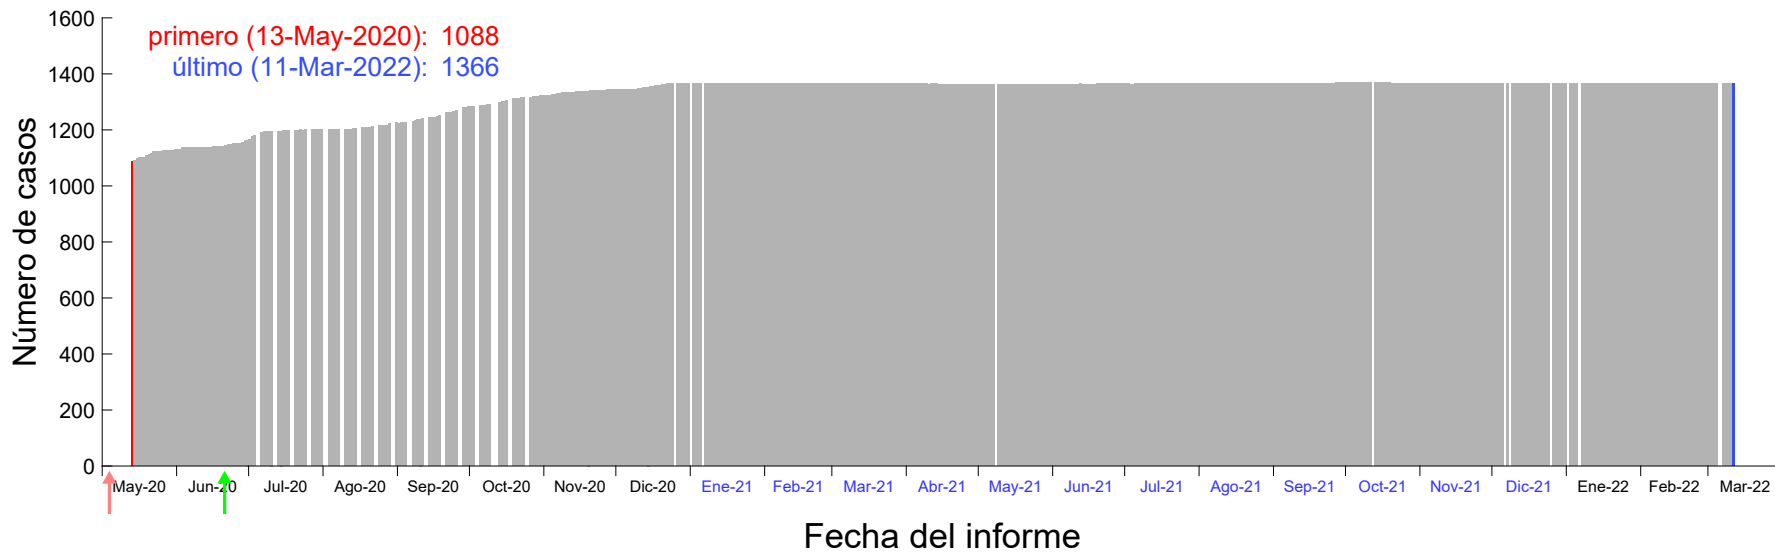

Evolución del número de casos atribuido al 06-Abr-2020 en Madrid

Evolución del número de casos atribuido al 07-Abr-2020 en Madrid

Evolución del número de casos atribuido al 08-Abr-2020 en Madrid

Evolución del número de casos atribuido al 09-Abr-2020 en Madrid

Evolución del número de casos atribuido al 10-Abr-2020 en Madrid

Evolución del número de casos atribuido al 11-Abr-2020 en Madrid

Evolución del número de casos atribuido al 12-Abr-2020 en Madrid

Evolución del número de casos atribuido al 13-Abr-2020 en Madrid

Evolución del número de casos atribuido al 14-Abr-2020 en Madrid

Evolución del número de casos atribuido al 15-Abr-2020 en Madrid

Evolución del número de casos atribuido al 16-Abr-2020 en Madrid

Evolución del número de casos atribuido al 17-Abr-2020 en Madrid

Evolución del número de casos atribuido al 18-Abr-2020 en Madrid

Evolución del número de casos atribuido al 19-Abr-2020 en Madrid

Evolución del número de casos atribuido al 20-Abr-2020 en Madrid

Evolución del número de casos atribuido al 21-Abr-2020 en Madrid