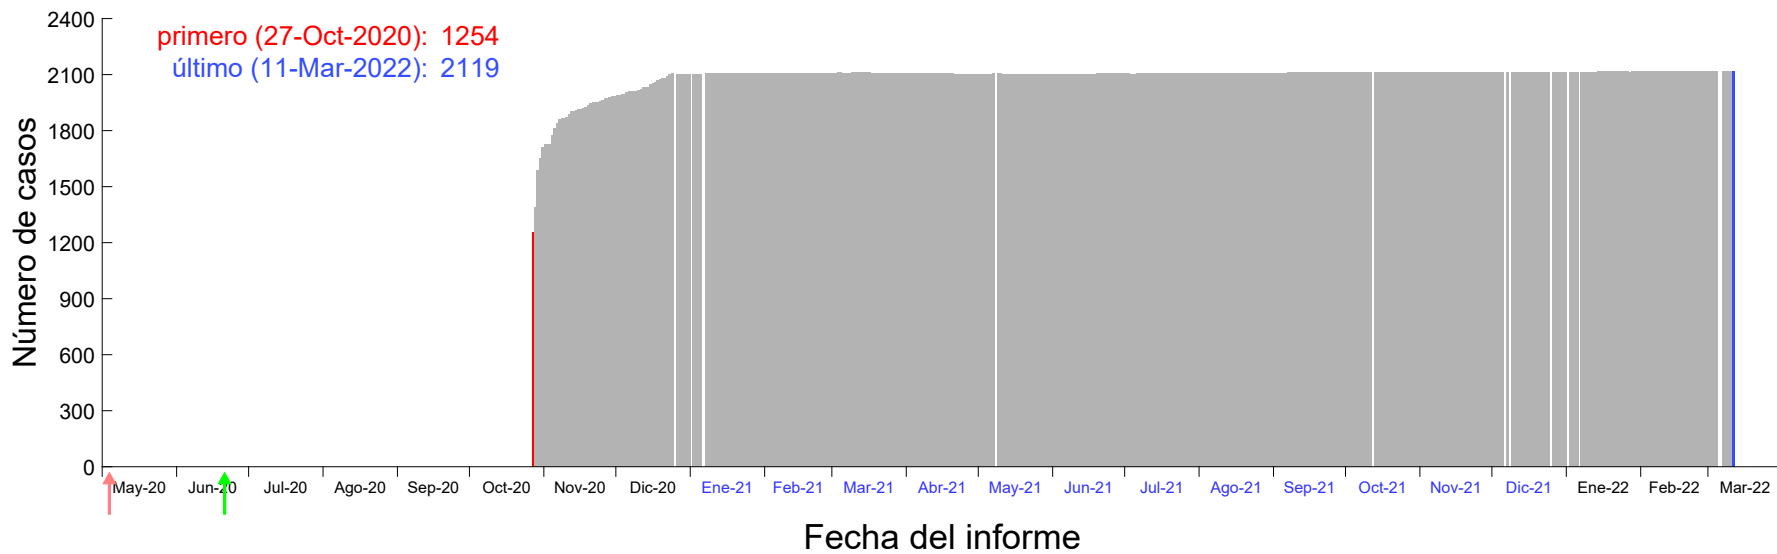

Evolución del número de casos atribuido al 23-Oct-2020 en Madrid

Evolución del número de casos atribuido al 24-Oct-2020 en Madrid

Evolución del número de casos atribuido al 25-Oct-2020 en Madrid

Evolución del número de casos atribuido al 26-Oct-2020 en Madrid