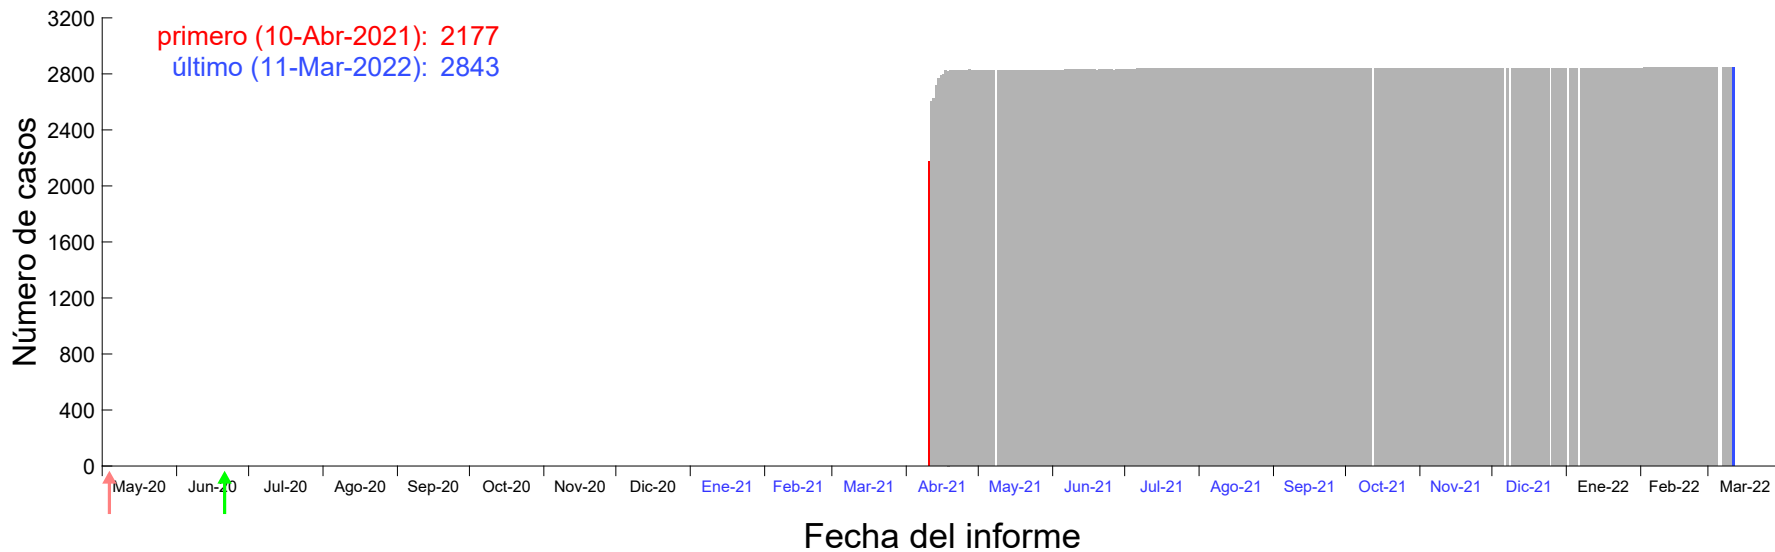

Evolución del número de casos atribuido al 09-Abr-2021 en Madrid