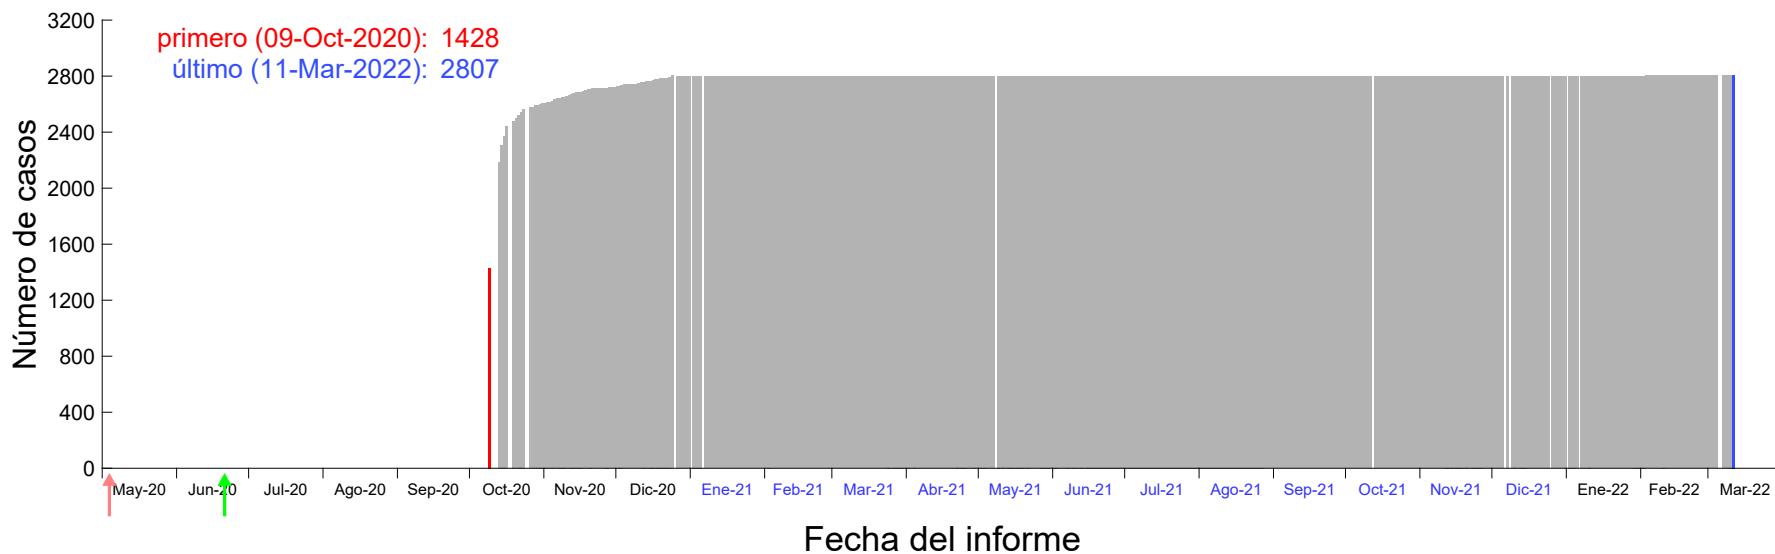

Evolución del número de casos atribuido al 08-Oct-2020 en Madrid