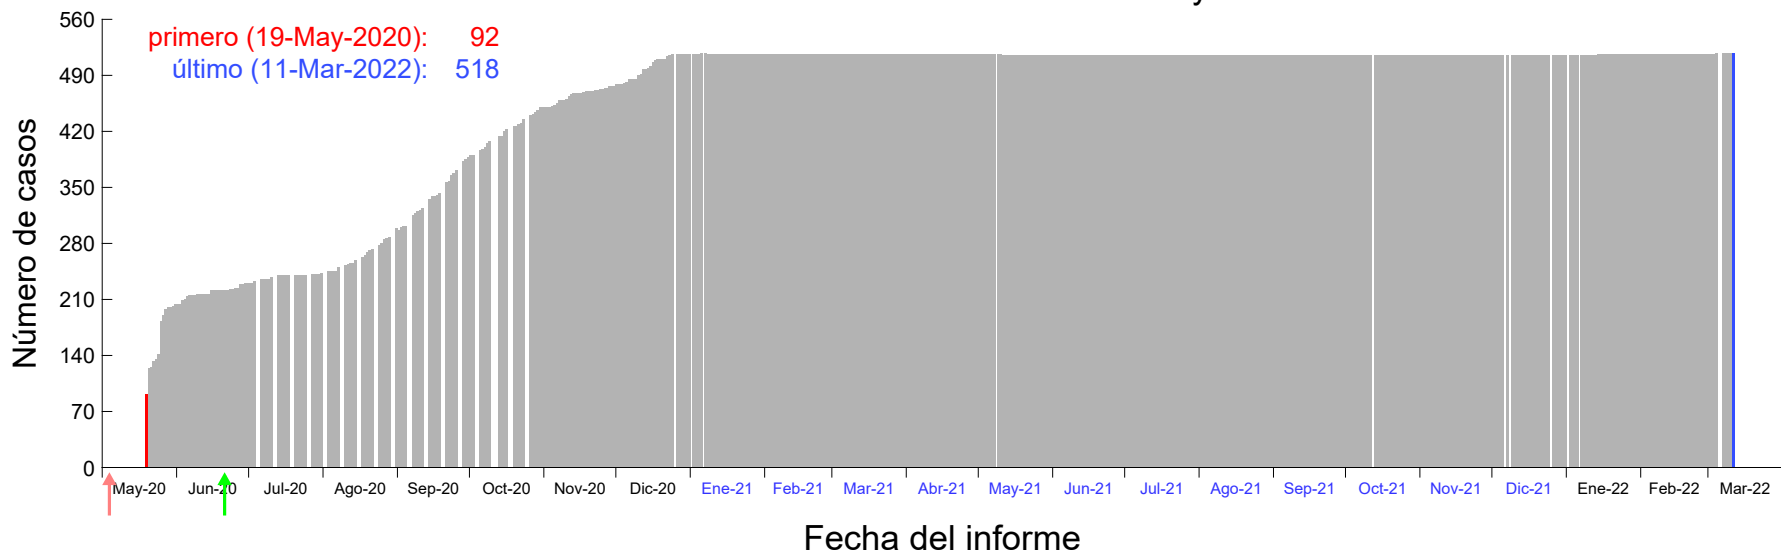

Evolución del número de casos atribuido al 08-May-2020 en Madrid

Evolución del número de casos atribuido al 09-May-2020 en Madrid

Evolución del número de casos atribuido al 10-May-2020 en Madrid

Evolución del número de casos atribuido al 11-May-2020 en Madrid

Evolución del número de casos atribuido al 12-May-2020 en Madrid

Evolución del número de casos atribuido al 13-May-2020 en Madrid

Evolución del número de casos atribuido al 14-May-2020 en Madrid

Evolución del número de casos atribuido al 15-May-2020 en Madrid

Evolución del número de casos atribuido al 16-May-2020 en Madrid

Evolución del número de casos atribuido al 17-May-2020 en Madrid

Evolución del número de casos atribuido al 18-May-2020 en Madrid

Evolución del número de casos atribuido al 19-May-2020 en Madrid

Evolución del número de casos atribuido al 20-May-2020 en Madrid

Evolución del número de casos atribuido al 21-May-2020 en Madrid

Evolución del número de casos atribuido al 22-May-2020 en Madrid

Evolución del número de casos atribuido al 23-May-2020 en Madrid