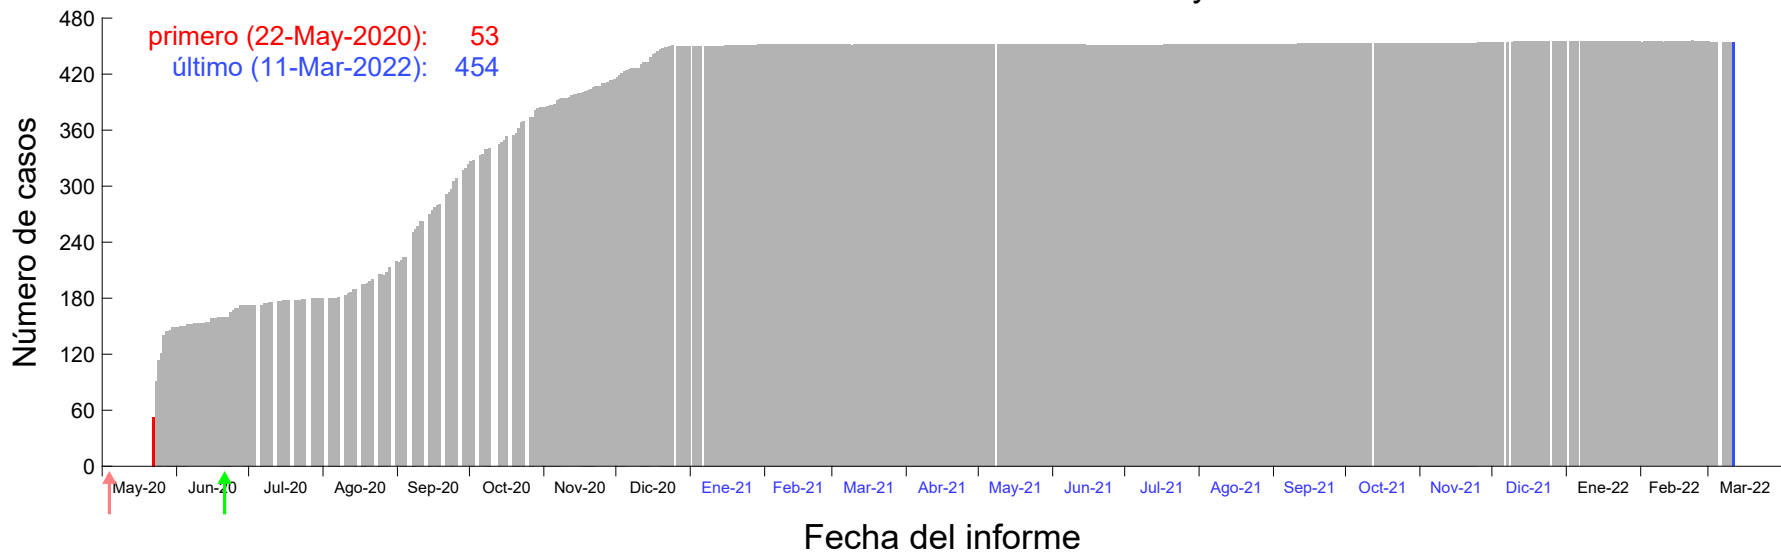

Evolución del número de casos atribuido al 12-May-2020 en Madrid

Evolución del número de casos atribuido al 13-May-2020 en Madrid

Evolución del número de casos atribuido al 14-May-2020 en Madrid

Evolución del número de casos atribuido al 15-May-2020 en Madrid

Evolución del número de casos atribuido al 16-May-2020 en Madrid

Evolución del número de casos atribuido al 17-May-2020 en Madrid

Evolución del número de casos atribuido al 18-May-2020 en Madrid

Evolución del número de casos atribuido al 19-May-2020 en Madrid

Evolución del número de casos atribuido al 20-May-2020 en Madrid

Evolución del número de casos atribuido al 21-May-2020 en Madrid

Evolución del número de casos atribuido al 22-May-2020 en Madrid

Evolución del número de casos atribuido al 23-May-2020 en Madrid

Evolución del número de casos atribuido al 24-May-2020 en Madrid

Evolución del número de casos atribuido al 25-May-2020 en Madrid

Evolución del número de casos atribuido al 26-May-2020 en Madrid

Evolución del número de casos atribuido al 27-May-2020 en Madrid