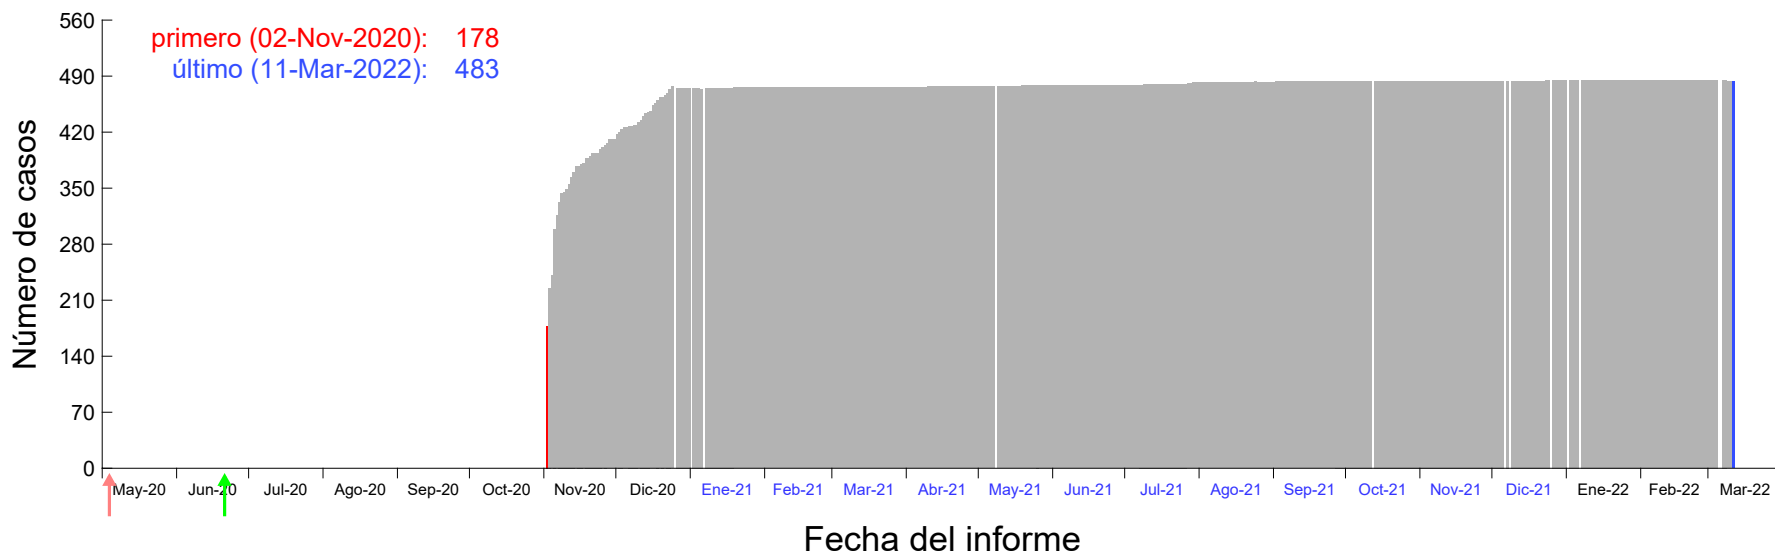

Evolución del número de casos atribuido al 01-Nov-2020 en Madrid