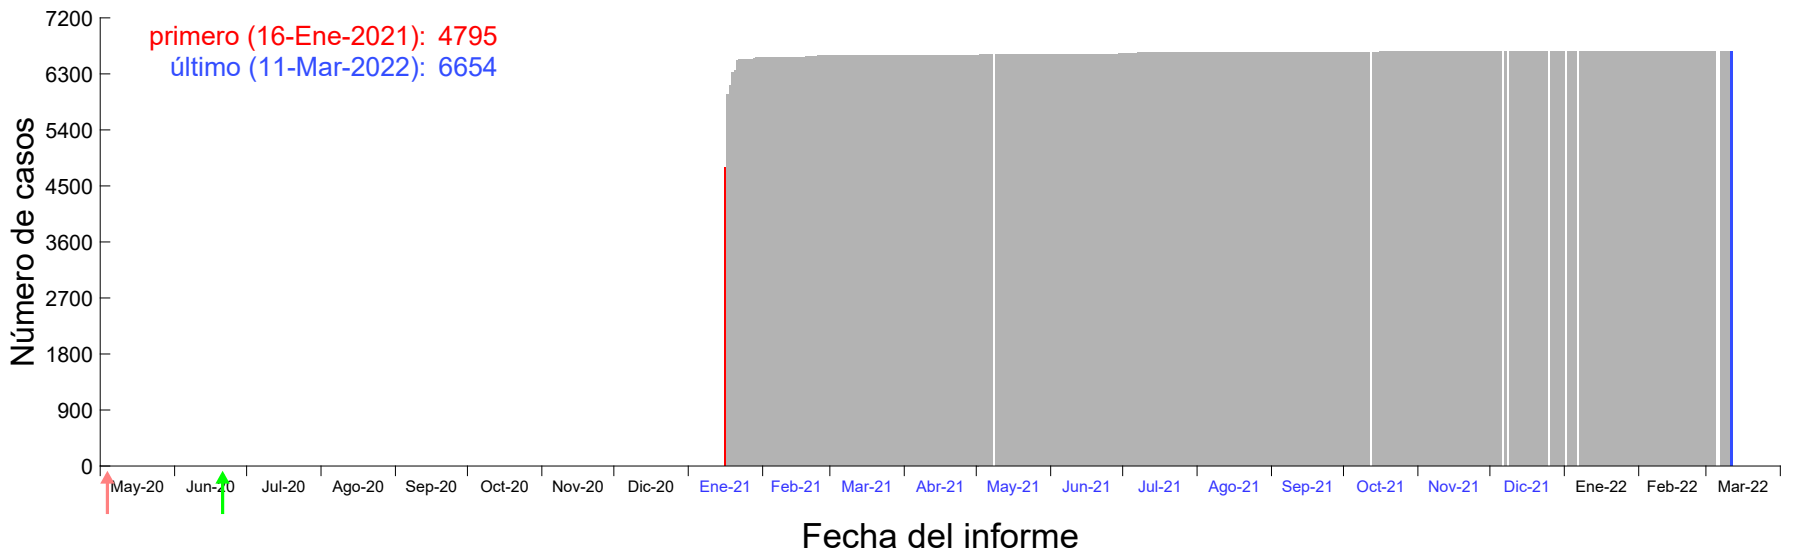

Evolución del número de casos atribuido al 15-Ene-2021 en Madrid