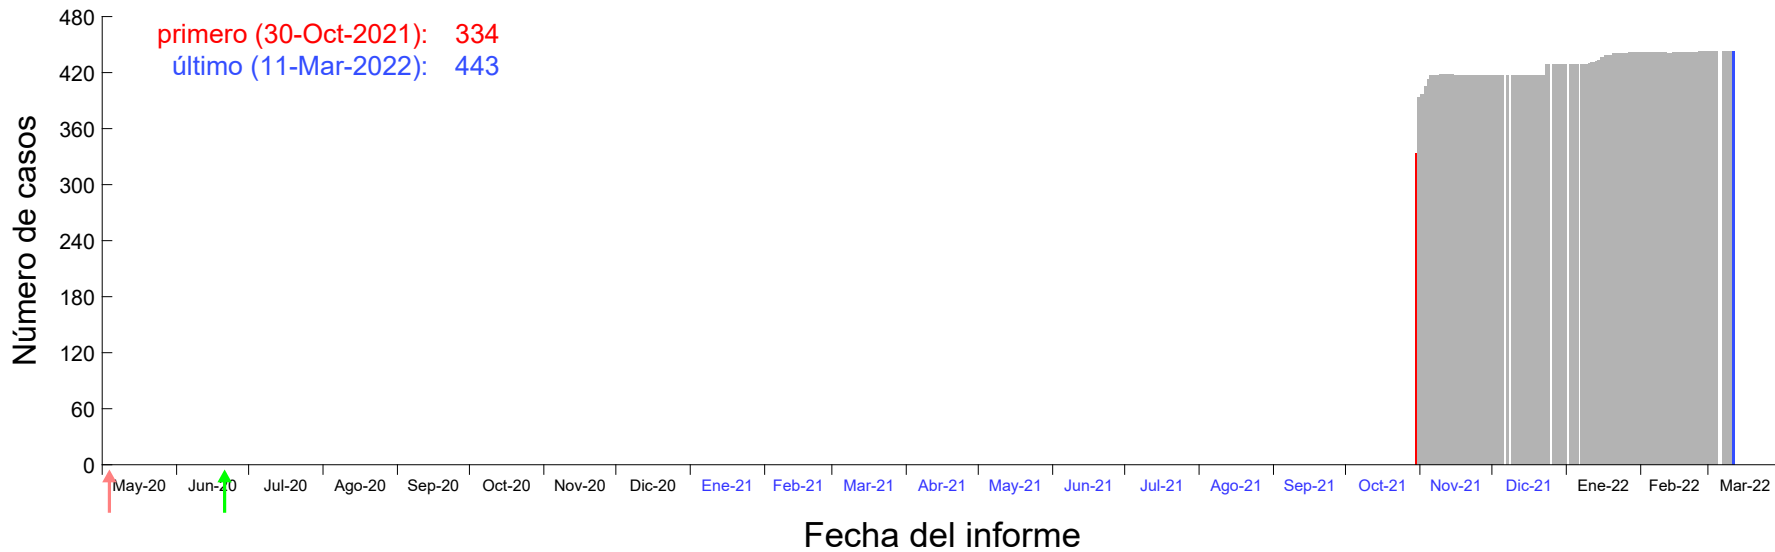

Evolución del número de casos atribuido al 26-Oct-2021 en Madrid

Evolución del número de casos atribuido al 27-Oct-2021 en Madrid

Evolución del número de casos atribuido al 28-Oct-2021 en Madrid

Evolución del número de casos atribuido al 29-Oct-2021 en Madrid