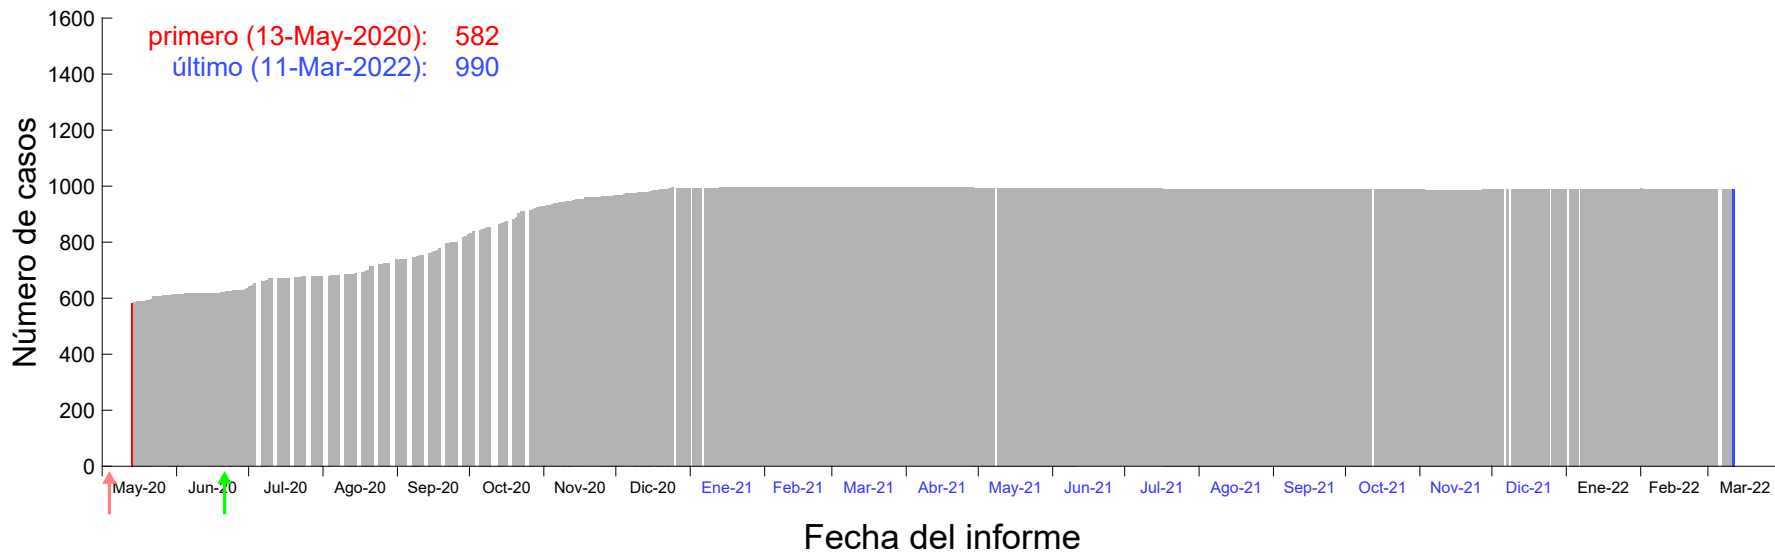

Evolución del número de casos atribuido al 18-Abr-2020 en Madrid

Evolución del número de casos atribuido al 19-Abr-2020 en Madrid

Evolución del número de casos atribuido al 20-Abr-2020 en Madrid

Evolución del número de casos atribuido al 21-Abr-2020 en Madrid

Evolución del número de casos atribuido al 22-Abr-2020 en Madrid

Evolución del número de casos atribuido al 23-Abr-2020 en Madrid

Evolución del número de casos atribuido al 24-Abr-2020 en Madrid

Evolución del número de casos atribuido al 25-Abr-2020 en Madrid

Evolución del número de casos atribuido al 26-Abr-2020 en Madrid

Evolución del número de casos atribuido al 27-Abr-2020 en Madrid

Evolución del número de casos atribuido al 28-Abr-2020 en Madrid

Evolución del número de casos atribuido al 29-Abr-2020 en Madrid

Evolución del número de casos atribuido al 30-Abr-2020 en Madrid

Evolución del número de casos atribuido al 01-May-2020 en Madrid

Evolución del número de casos atribuido al 02-May-2020 en Madrid

Evolución del número de casos atribuido al 03-May-2020 en Madrid