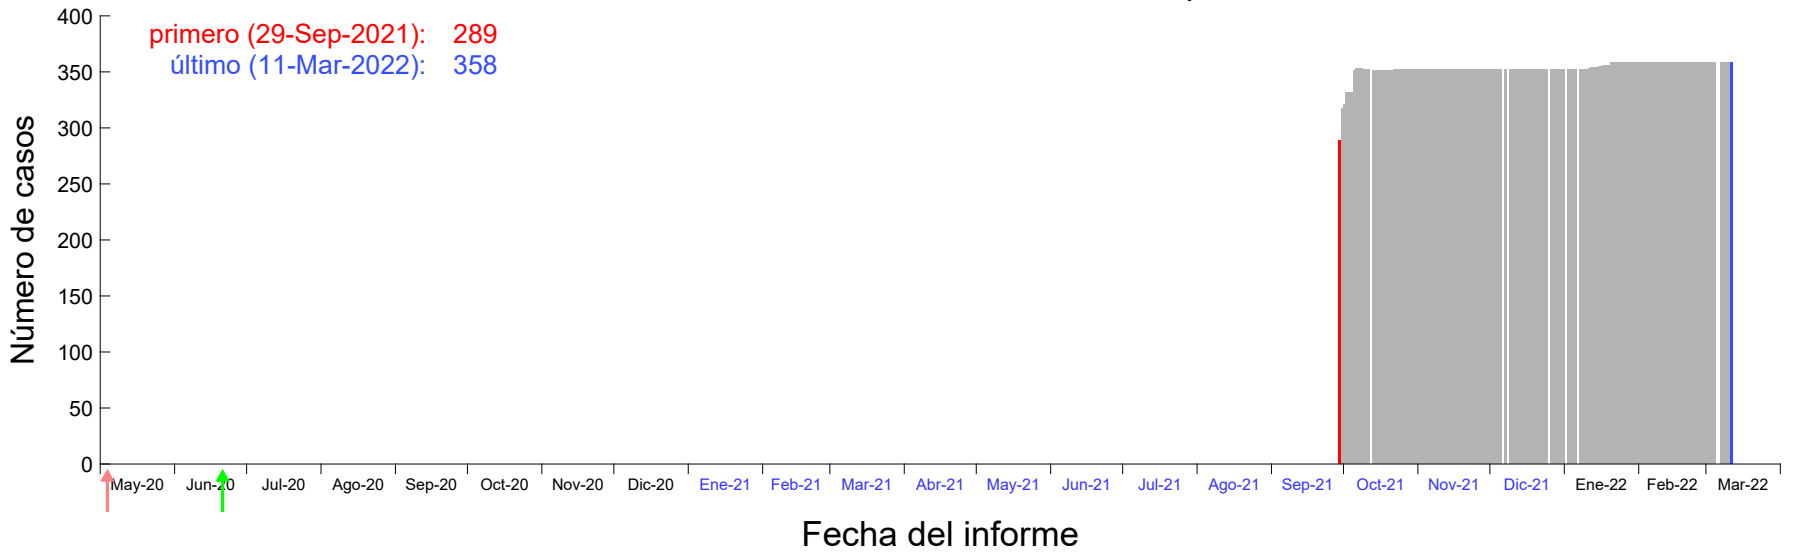

Evolución del número de casos atribuido al 28-Sep-2021 en Madrid