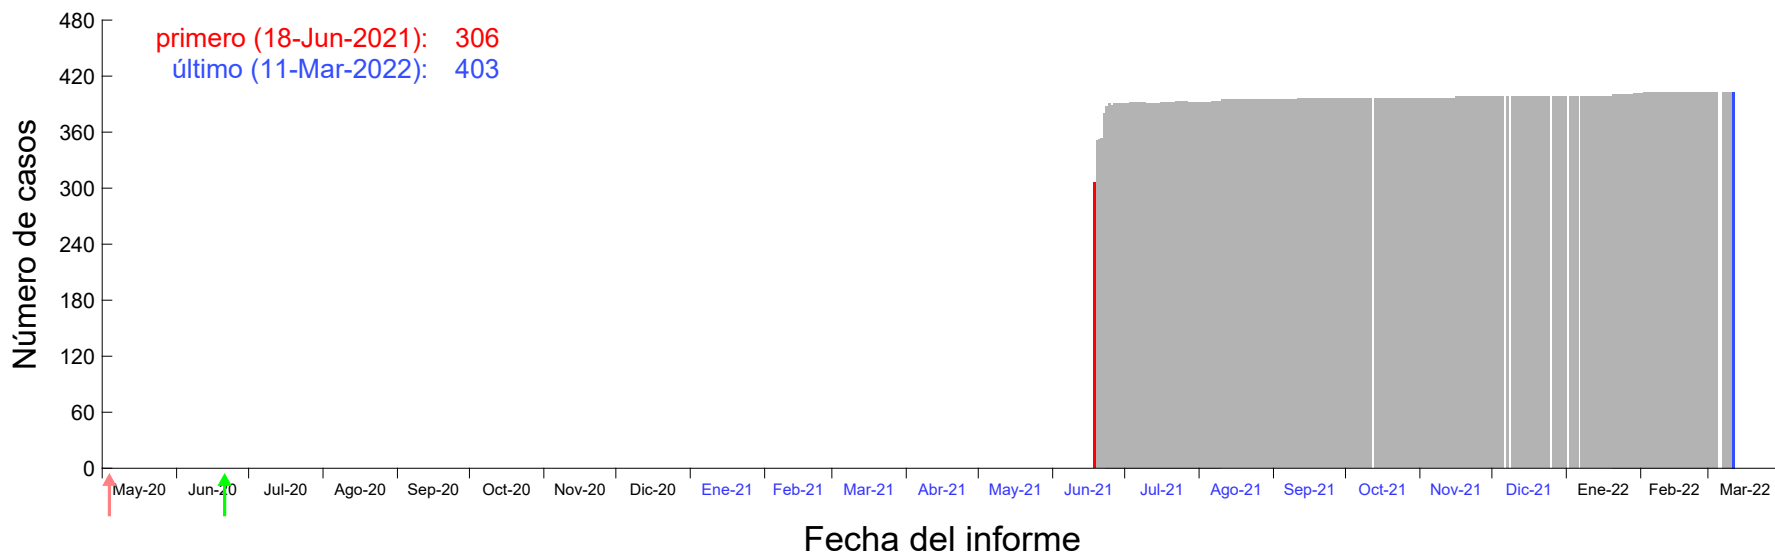

Evolución del número de casos atribuido al 17-Jun-2021 en Madrid