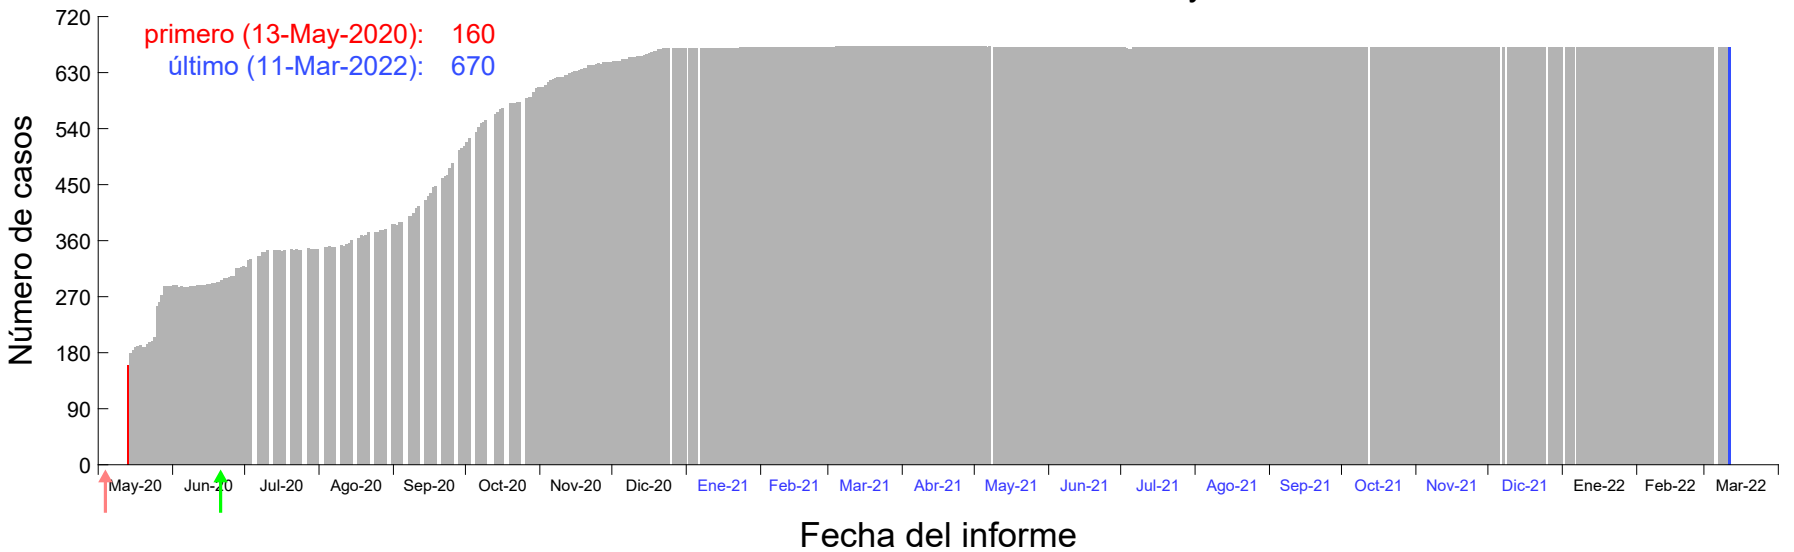

Evolución del número de casos atribuido al 04-May-2020 en Madrid

Evolución del número de casos atribuido al 05-May-2020 en Madrid

Evolución del número de casos atribuido al 06-May-2020 en Madrid

Evolución del número de casos atribuido al 07-May-2020 en Madrid

Evolución del número de casos atribuido al 08-May-2020 en Madrid

Evolución del número de casos atribuido al 09-May-2020 en Madrid

Evolución del número de casos atribuido al 10-May-2020 en Madrid

Evolución del número de casos atribuido al 11-May-2020 en Madrid

Evolución del número de casos atribuido al 12-May-2020 en Madrid

Evolución del número de casos atribuido al 13-May-2020 en Madrid

Evolución del número de casos atribuido al 14-May-2020 en Madrid

Evolución del número de casos atribuido al 15-May-2020 en Madrid

Evolución del número de casos atribuido al 16-May-2020 en Madrid

Evolución del número de casos atribuido al 17-May-2020 en Madrid

Evolución del número de casos atribuido al 18-May-2020 en Madrid

Evolución del número de casos atribuido al 19-May-2020 en Madrid