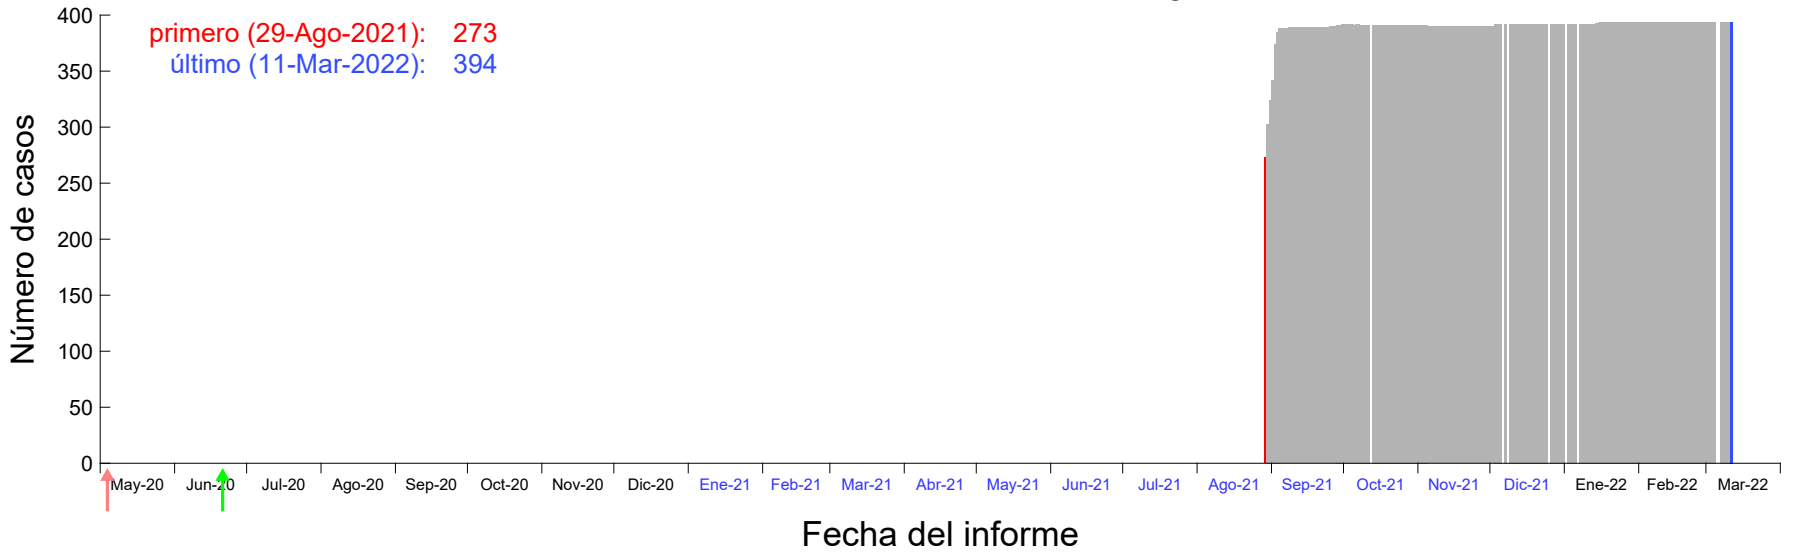

Evolución del número de casos atribuido al 28-Ago-2021 en Madrid