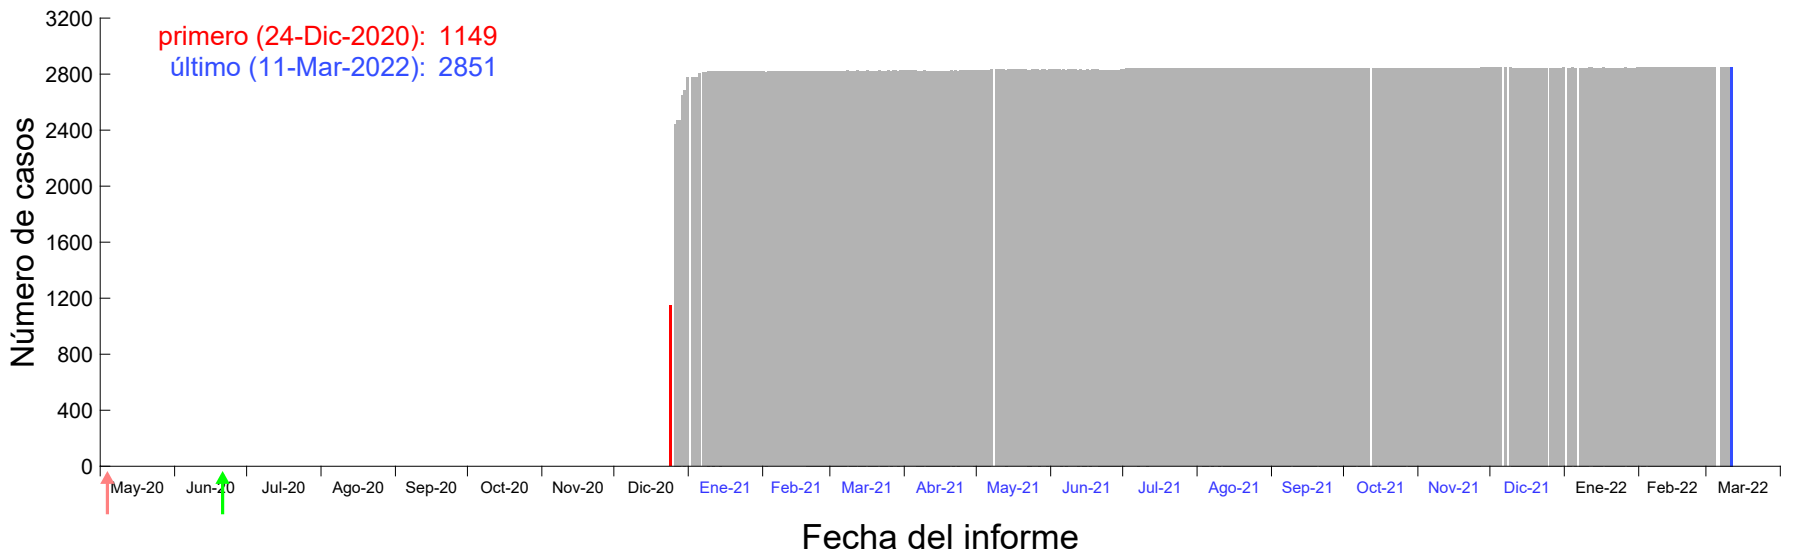

Evolución del número de casos atribuido al 23-Dic-2020 en Madrid