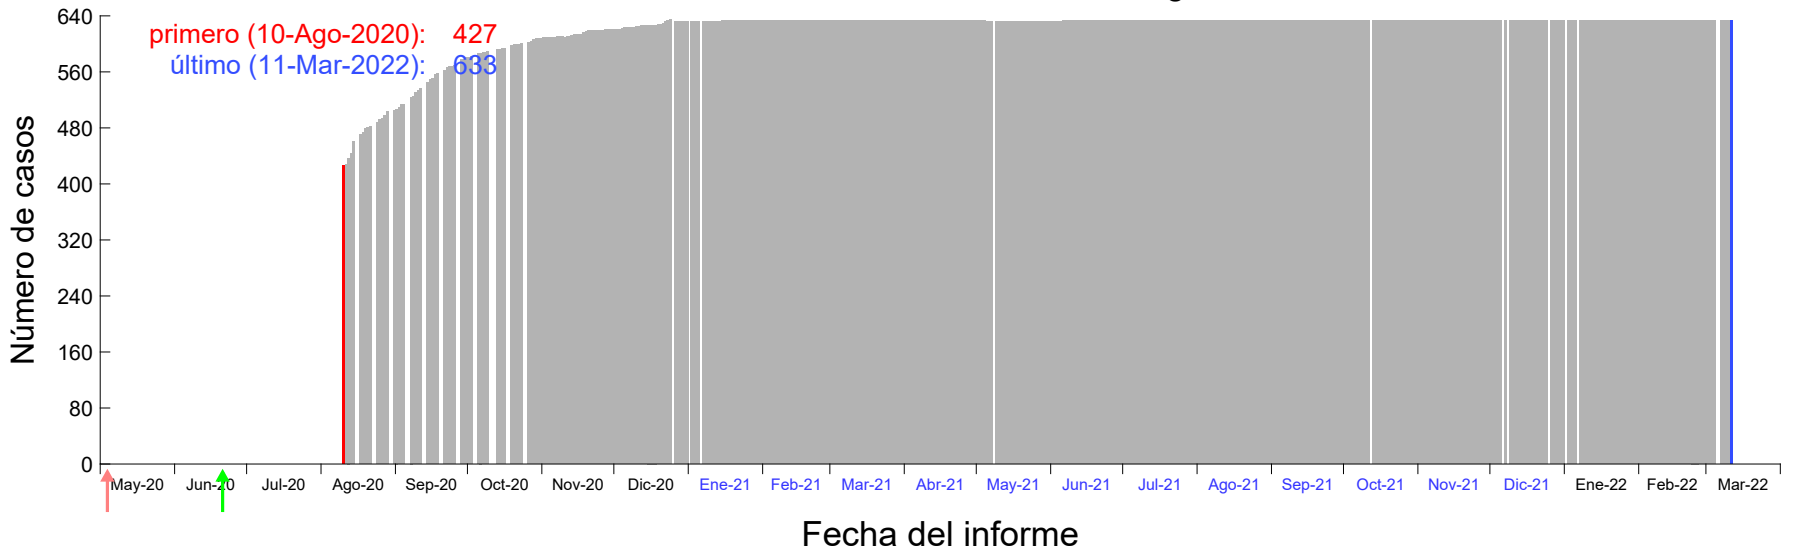

Evolución del número de casos atribuido al 31-Jul-2020 en Madrid

Evolución del número de casos atribuido al 01-Ago-2020 en Madrid

Evolución del número de casos atribuido al 02-Ago-2020 en Madrid

Evolución del número de casos atribuido al 03-Ago-2020 en Madrid

Evolución del número de casos atribuido al 04-Ago-2020 en Madrid

Evolución del número de casos atribuido al 05-Ago-2020 en Madrid

Evolución del número de casos atribuido al 06-Ago-2020 en Madrid

Evolución del número de casos atribuido al 07-Ago-2020 en Madrid

Evolución del número de casos atribuido al 08-Ago-2020 en Madrid

Evolución del número de casos atribuido al 09-Ago-2020 en Madrid

Evolución del número de casos atribuido al 10-Ago-2020 en Madrid

Evolución del número de casos atribuido al 11-Ago-2020 en Madrid