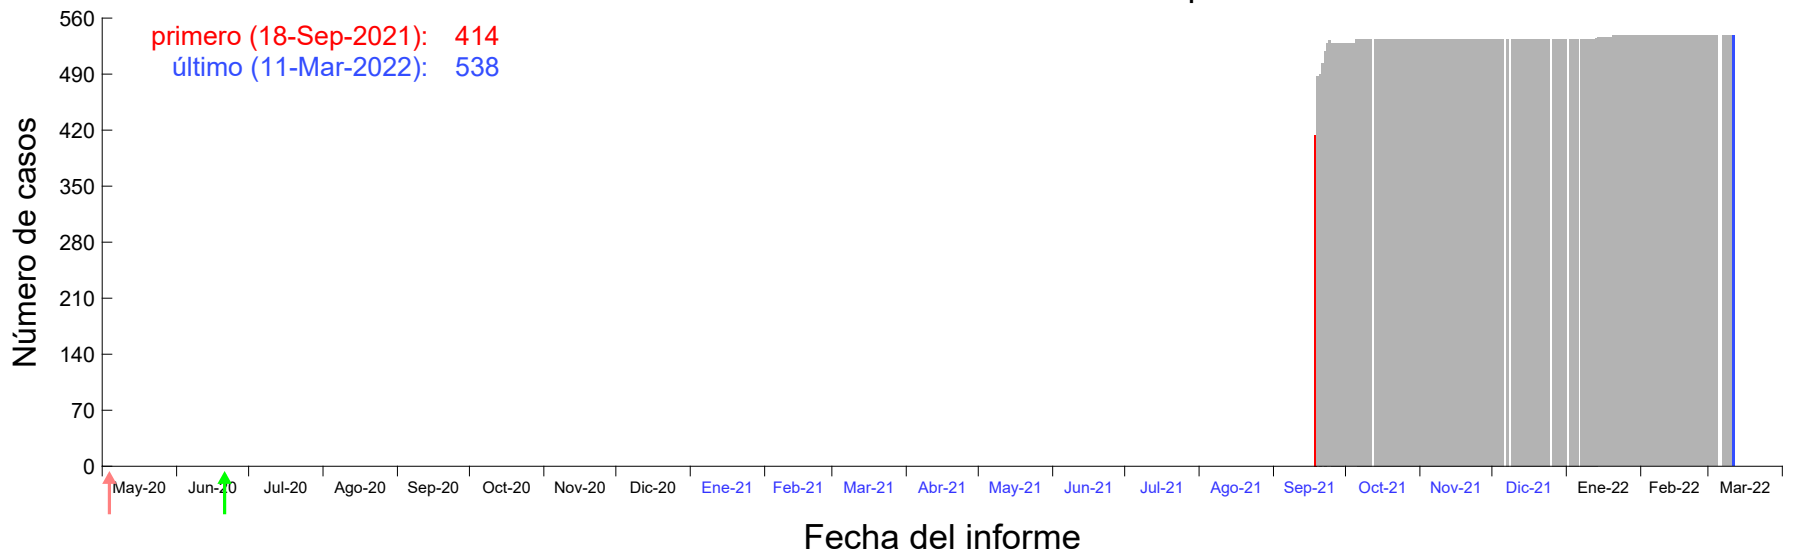

Evolución del número de casos atribuido al 17-Sep-2021 en Madrid