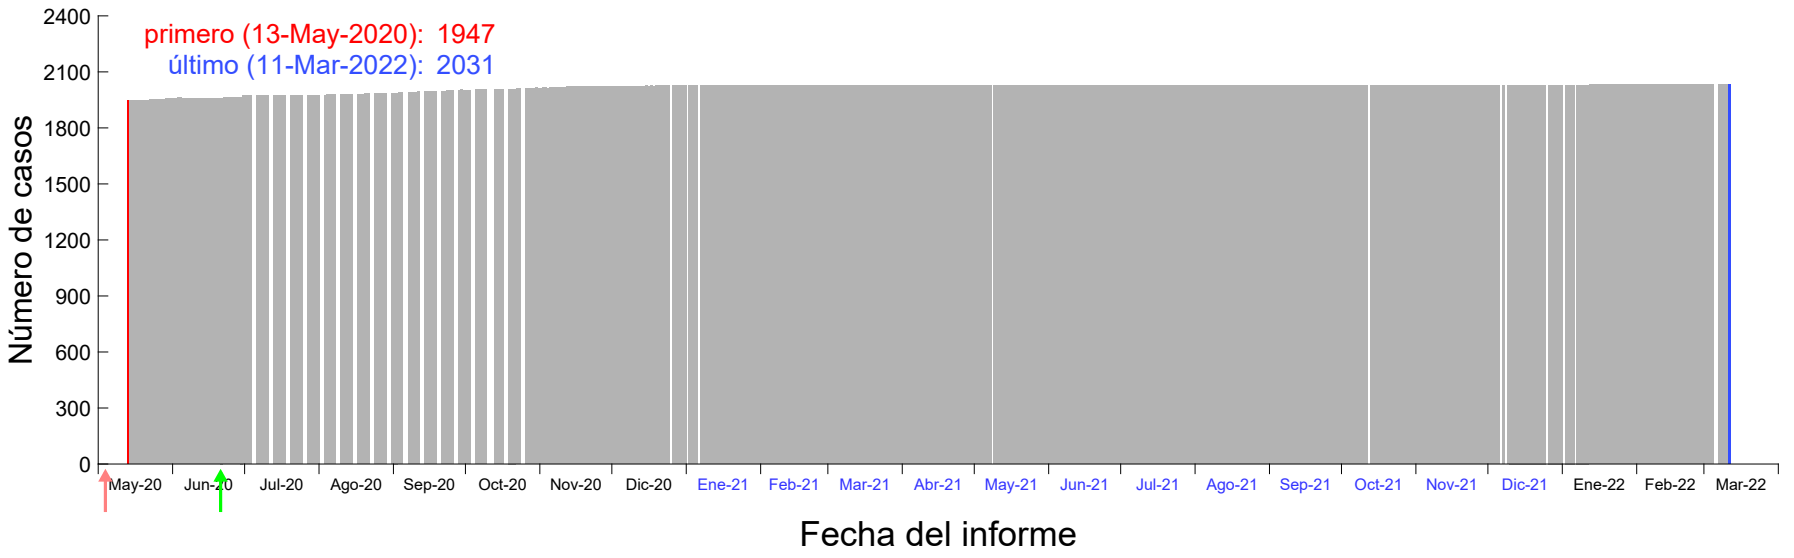

Evolución del número de casos atribuido al 09-Mar-2020 en Madrid

Evolución del número de casos atribuido al 10-Mar-2020 en Madrid

Evolución del número de casos atribuido al 11-Mar-2020 en Madrid

Evolución del número de casos atribuido al 12-Mar-2020 en Madrid

Evolución del número de casos atribuido al 13-Mar-2020 en Madrid

Evolución del número de casos atribuido al 14-Mar-2020 en Madrid

Evolución del número de casos atribuido al 15-Mar-2020 en Madrid

Evolución del número de casos atribuido al 16-Mar-2020 en Madrid

Evolución del número de casos atribuido al 17-Mar-2020 en Madrid

Evolución del número de casos atribuido al 18-Mar-2020 en Madrid

Evolución del número de casos atribuido al 19-Mar-2020 en Madrid

Evolución del número de casos atribuido al 20-Mar-2020 en Madrid

Evolución del número de casos atribuido al 21-Mar-2020 en Madrid

Evolución del número de casos atribuido al 22-Mar-2020 en Madrid

Evolución del número de casos atribuido al 23-Mar-2020 en Madrid

Evolución del número de casos atribuido al 24-Mar-2020 en Madrid