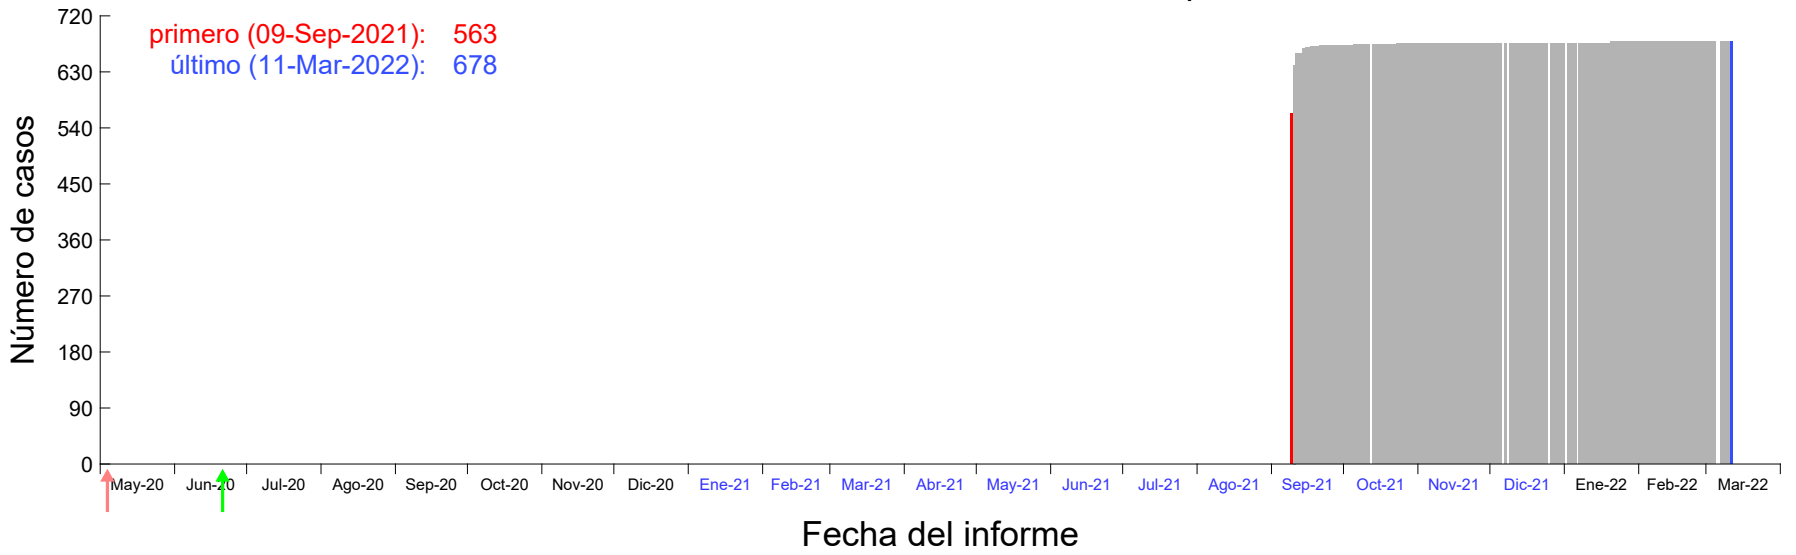

Evolución del número de casos atribuido al 08-Sep-2021 en Madrid