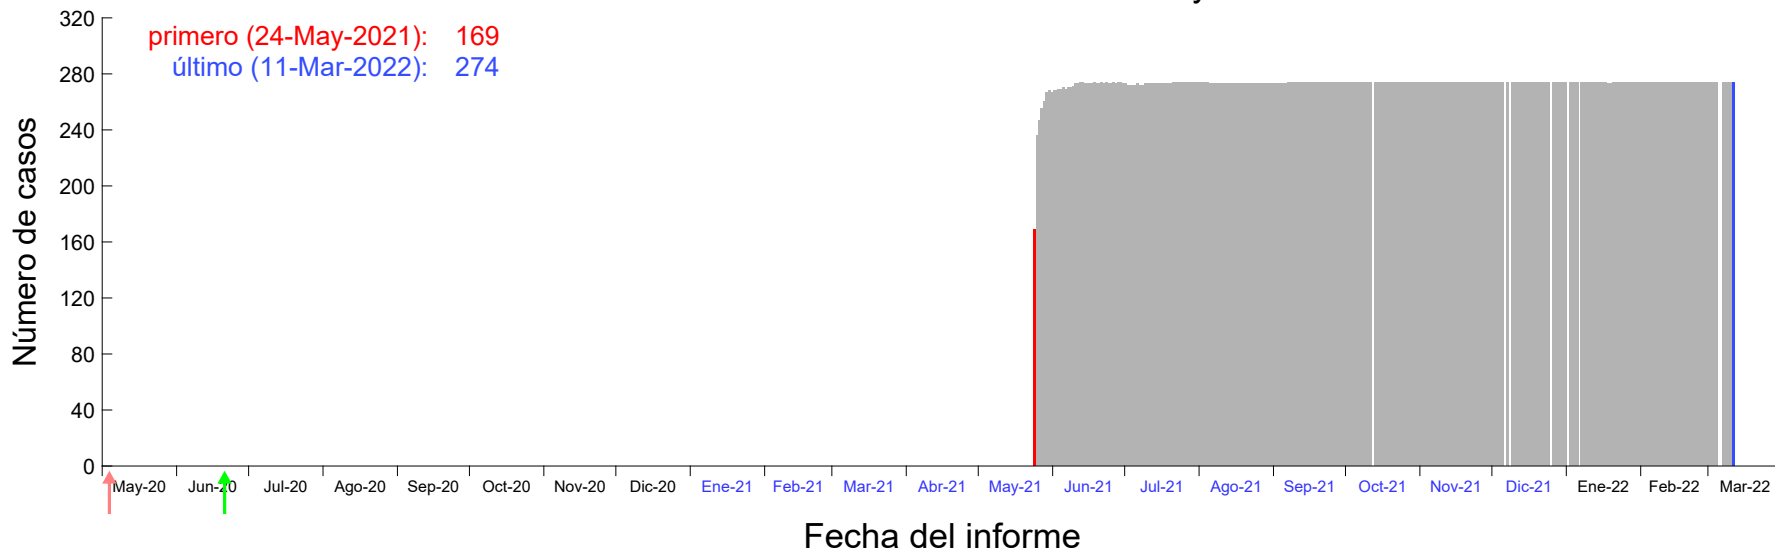

Evolución del número de casos atribuido al 23-May-2021 en Madrid