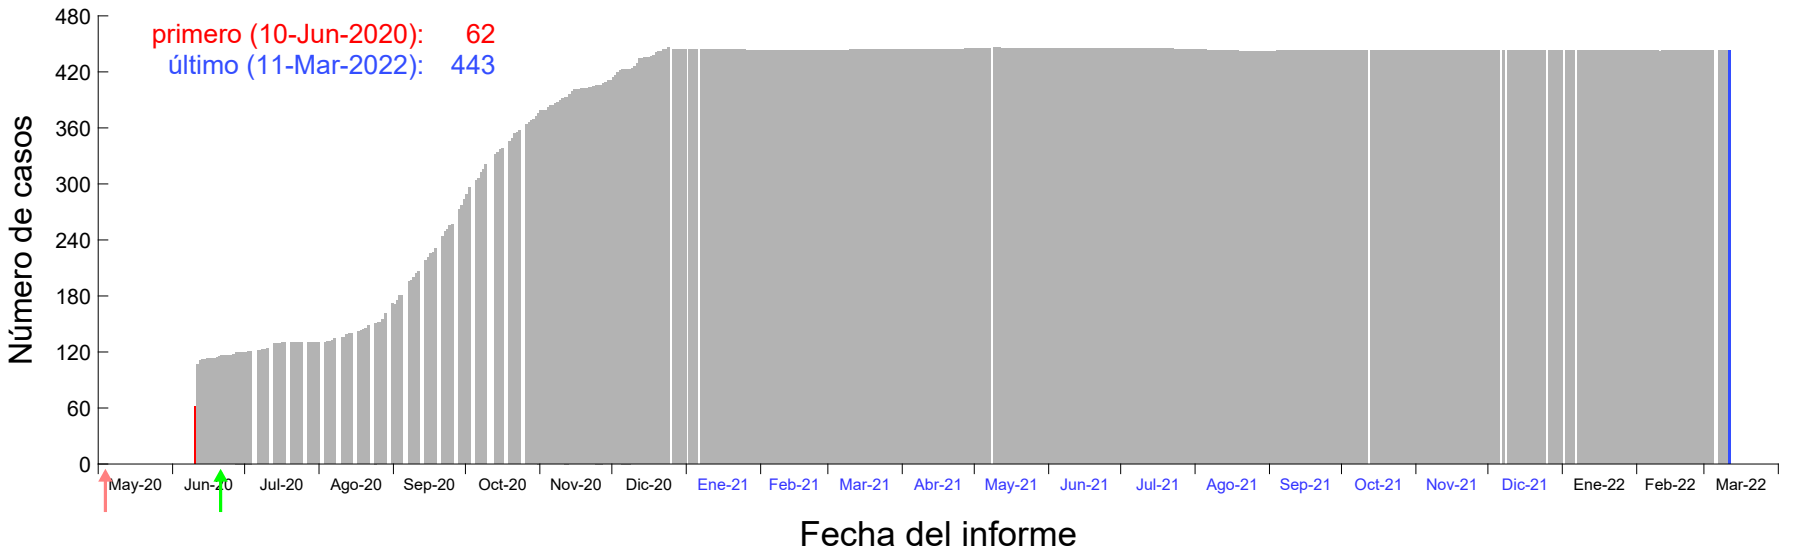

Evolución del número de casos atribuido al 01-Jun-2020 en Madrid

Evolución del número de casos atribuido al 02-Jun-2020 en Madrid

Evolución del número de casos atribuido al 03-Jun-2020 en Madrid

Evolución del número de casos atribuido al 04-Jun-2020 en Madrid

Evolución del número de casos atribuido al 05-Jun-2020 en Madrid

Evolución del número de casos atribuido al 06-Jun-2020 en Madrid

Evolución del número de casos atribuido al 07-Jun-2020 en Madrid

Evolución del número de casos atribuido al 08-Jun-2020 en Madrid

Evolución del número de casos atribuido al 09-Jun-2020 en Madrid

Evolución del número de casos atribuido al 10-Jun-2020 en Madrid

Evolución del número de casos atribuido al 11-Jun-2020 en Madrid

Evolución del número de casos atribuido al 12-Jun-2020 en Madrid

Evolución del número de casos atribuido al 13-Jun-2020 en Madrid

Evolución del número de casos atribuido al 14-Jun-2020 en Madrid

Evolución del número de casos atribuido al 15-Jun-2020 en Madrid

Evolución del número de casos atribuido al 16-Jun-2020 en Madrid