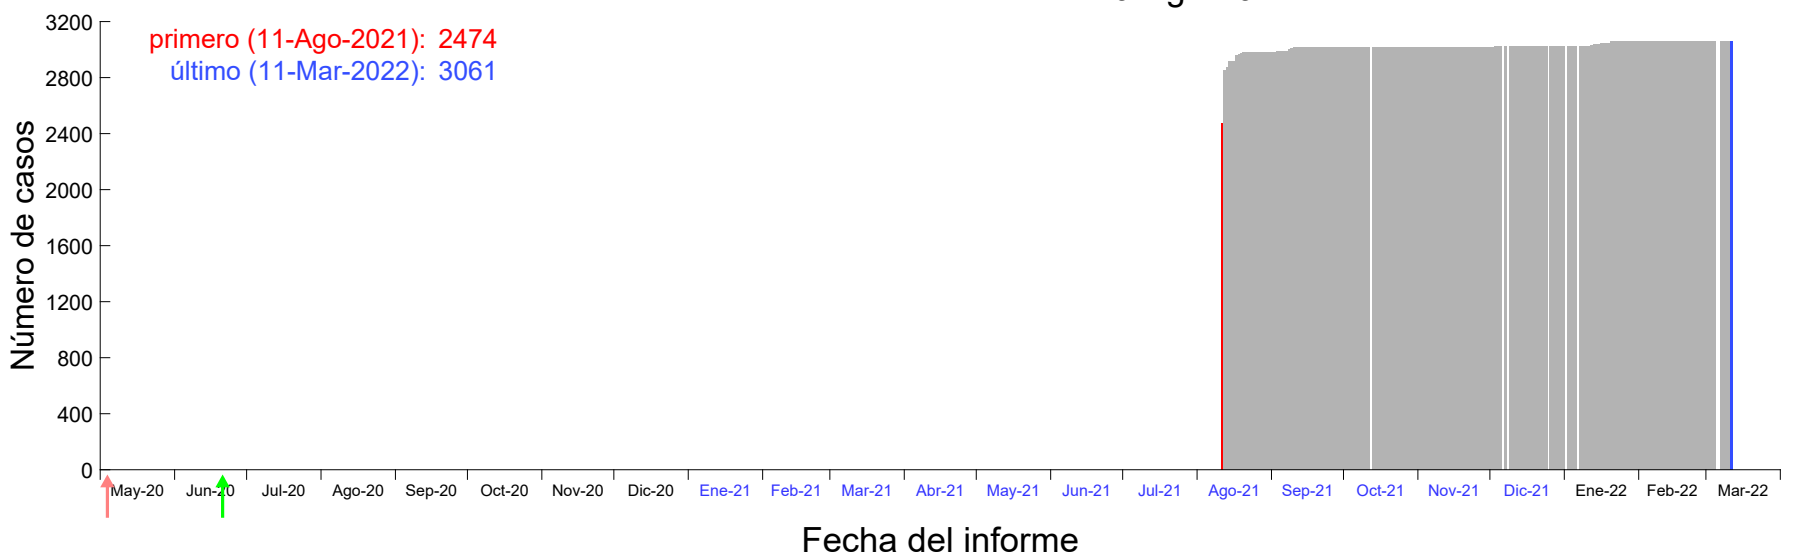

Evolución del número de casos atribuido al 07-Ago-2021 en Madrid

Evolución del número de casos atribuido al 08-Ago-2021 en Madrid

Evolución del número de casos atribuido al 09-Ago-2021 en Madrid

Evolución del número de casos atribuido al 10-Ago-2021 en Madrid