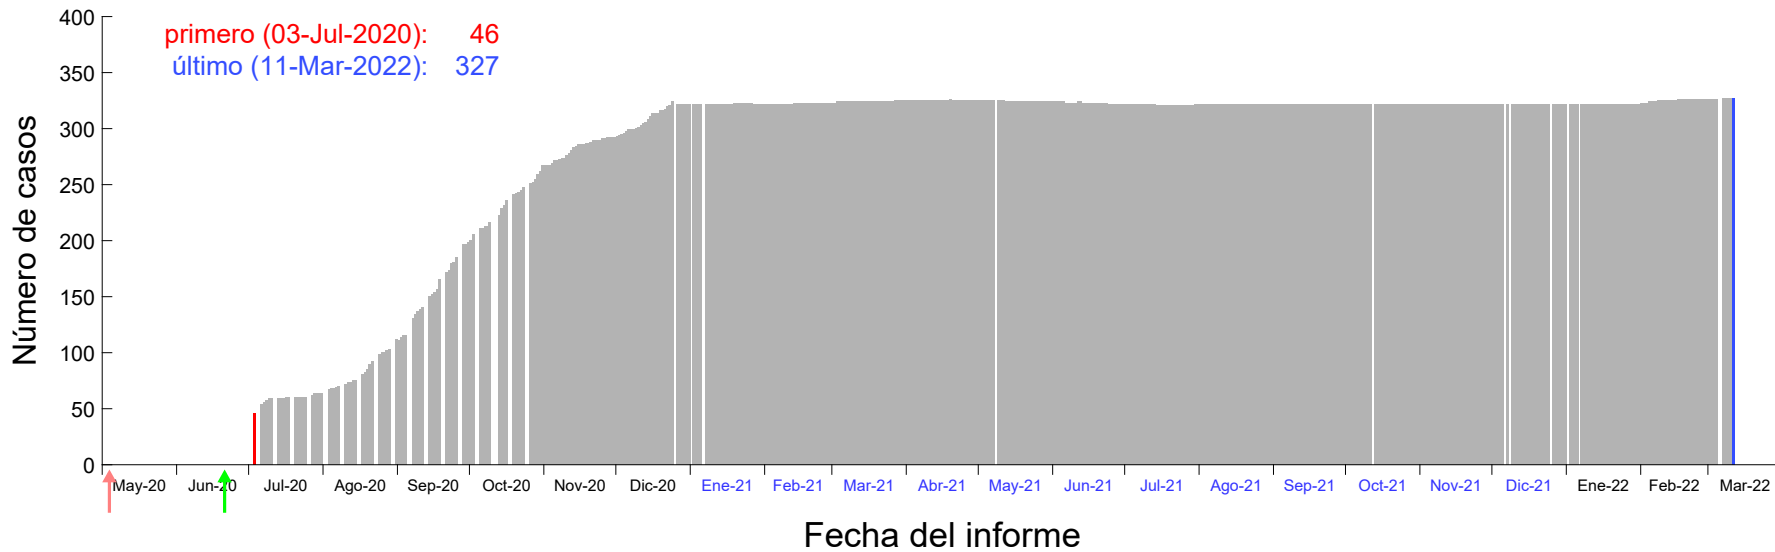

Evolución del número de casos atribuido al 21-Jun-2020 en Madrid

Evolución del número de casos atribuido al 22-Jun-2020 en Madrid

Evolución del número de casos atribuido al 23-Jun-2020 en Madrid

Evolución del número de casos atribuido al 24-Jun-2020 en Madrid

Evolución del número de casos atribuido al 25-Jun-2020 en Madrid

Evolución del número de casos atribuido al 26-Jun-2020 en Madrid

Evolución del número de casos atribuido al 27-Jun-2020 en Madrid

Evolución del número de casos atribuido al 28-Jun-2020 en Madrid

Evolución del número de casos atribuido al 29-Jun-2020 en Madrid

Evolución del número de casos atribuido al 30-Jun-2020 en Madrid

Evolución del número de casos atribuido al 01-Jul-2020 en Madrid

Evolución del número de casos atribuido al 02-Jul-2020 en Madrid

Evolución del número de casos atribuido al 03-Jul-2020 en Madrid

Evolución del número de casos atribuido al 04-Jul-2020 en Madrid

Evolución del número de casos atribuido al 05-Jul-2020 en Madrid

Evolución del número de casos atribuido al 06-Jul-2020 en Madrid