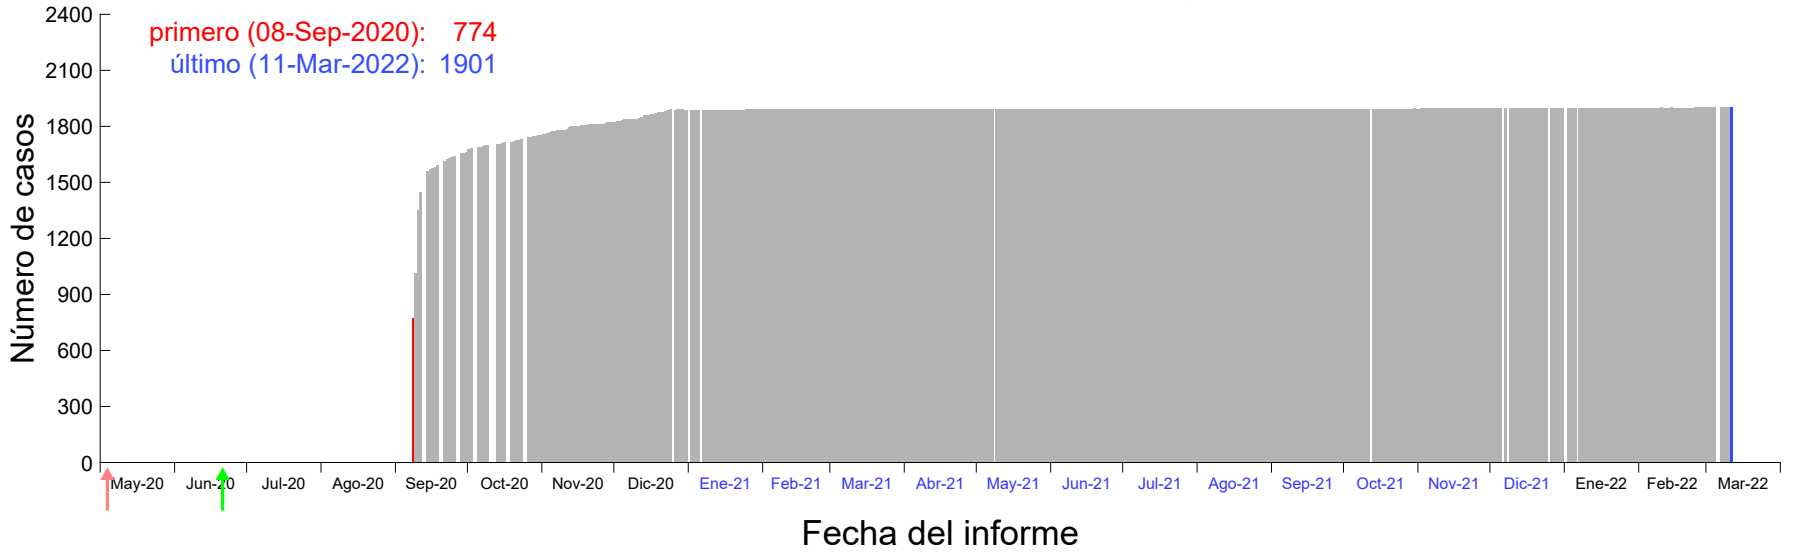

Evolución del número de casos atribuido al 07-Sep-2020 en Madrid