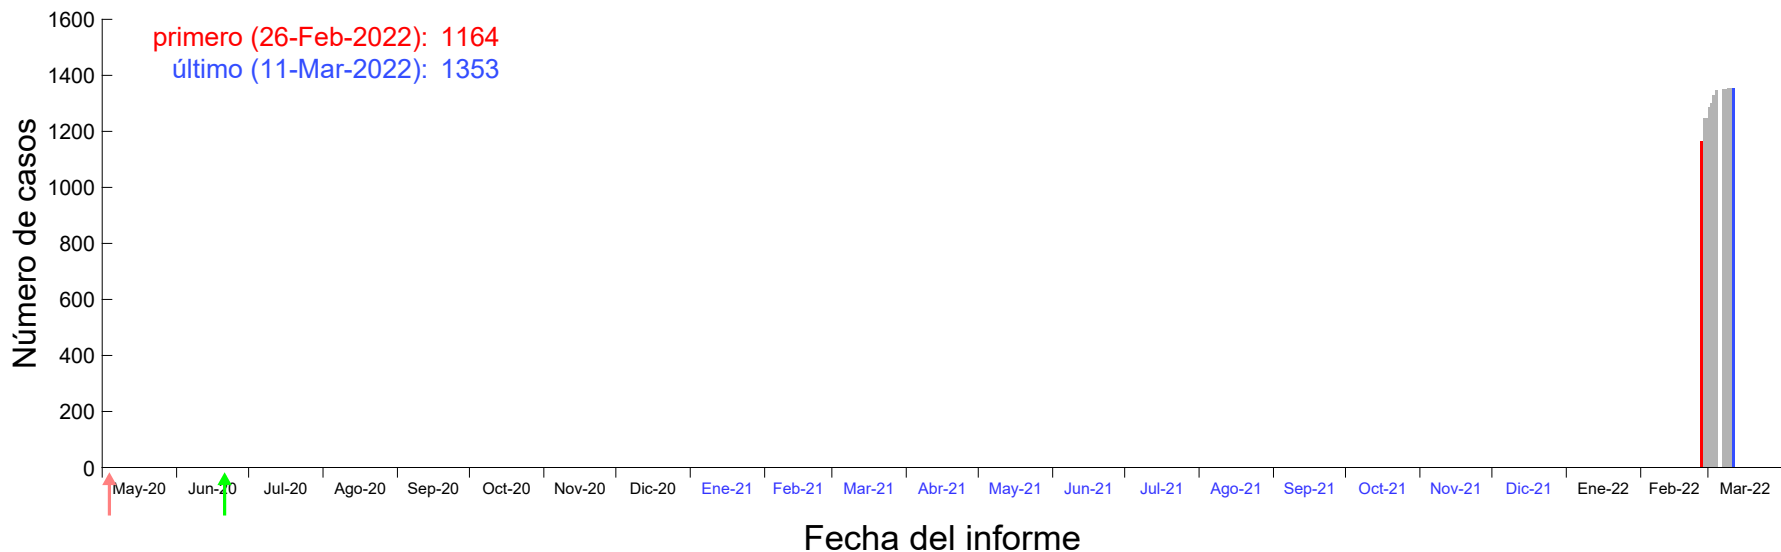

Evolución del número de casos atribuido al 25-Feb-2022 en Madrid