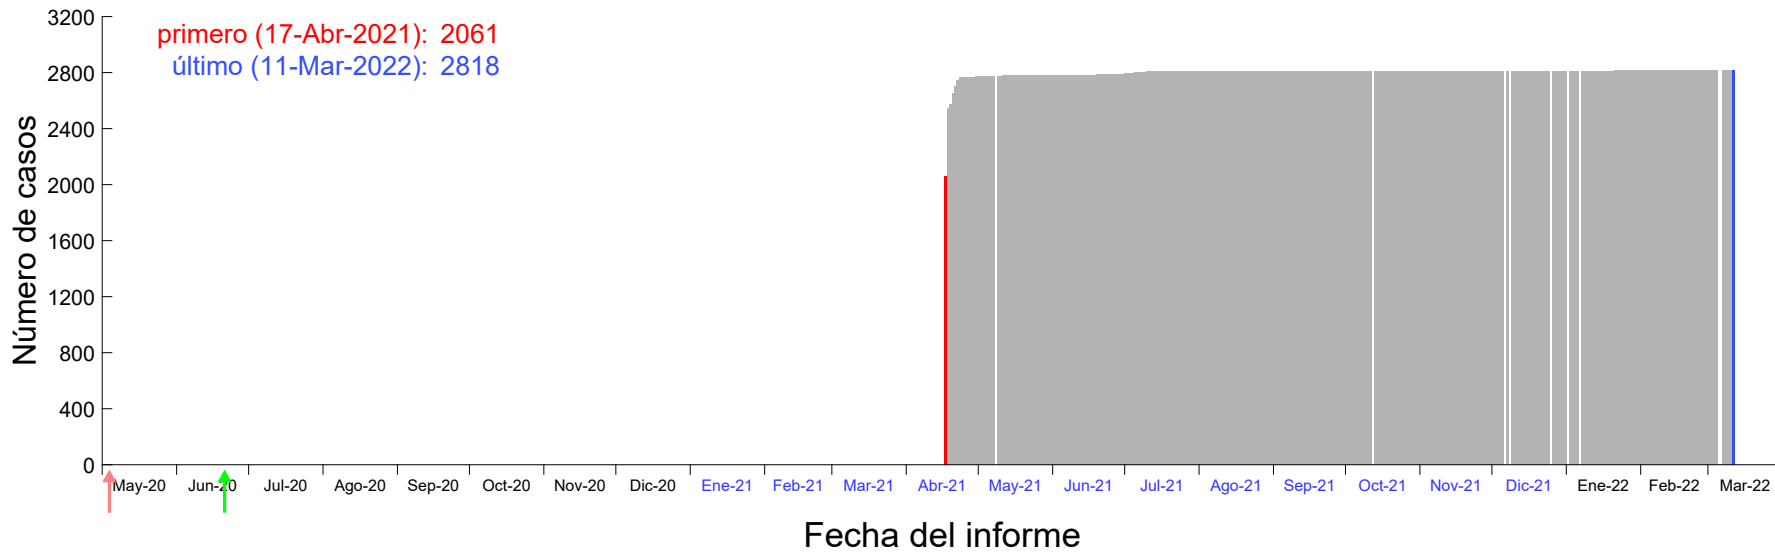

Evolución del número de casos atribuido al 13-Abr-2021 en Madrid

Evolución del número de casos atribuido al 14-Abr-2021 en Madrid

Evolución del número de casos atribuido al 15-Abr-2021 en Madrid

Evolución del número de casos atribuido al 16-Abr-2021 en Madrid