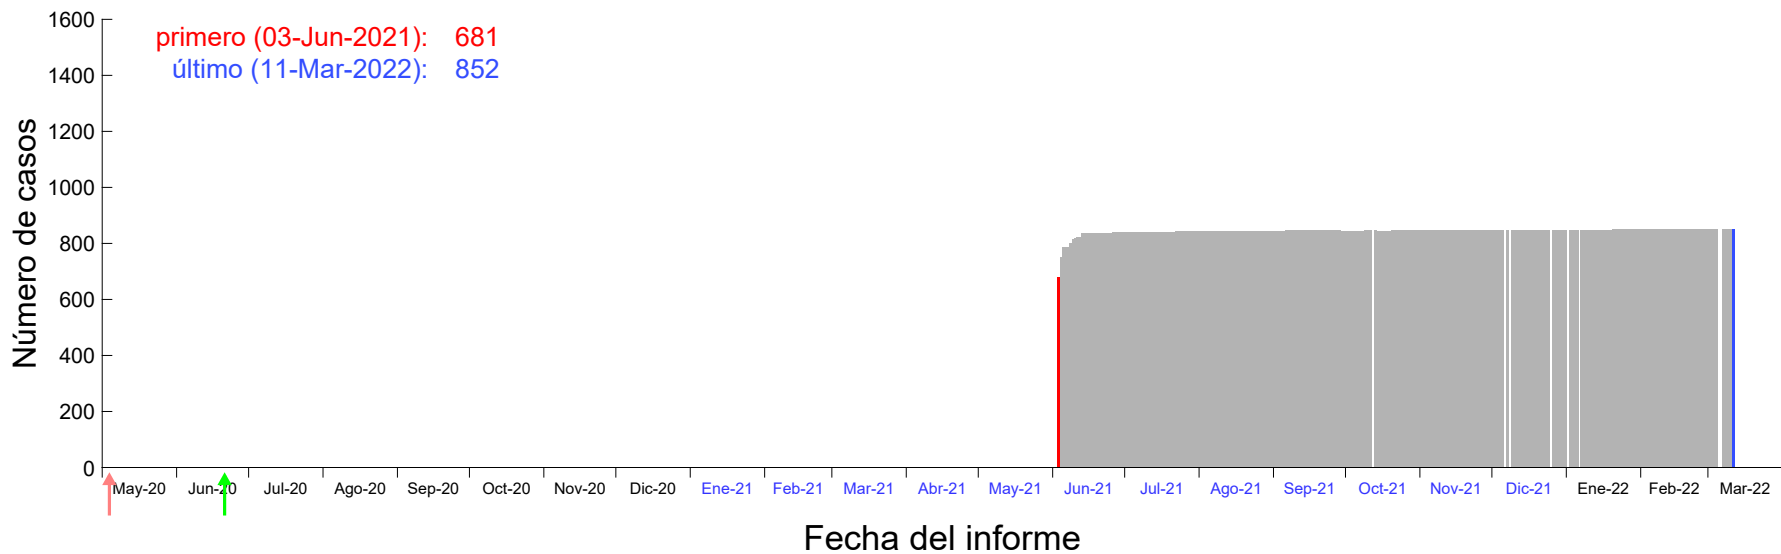

Evolución del número de casos atribuido al 02-Jun-2021 en Madrid