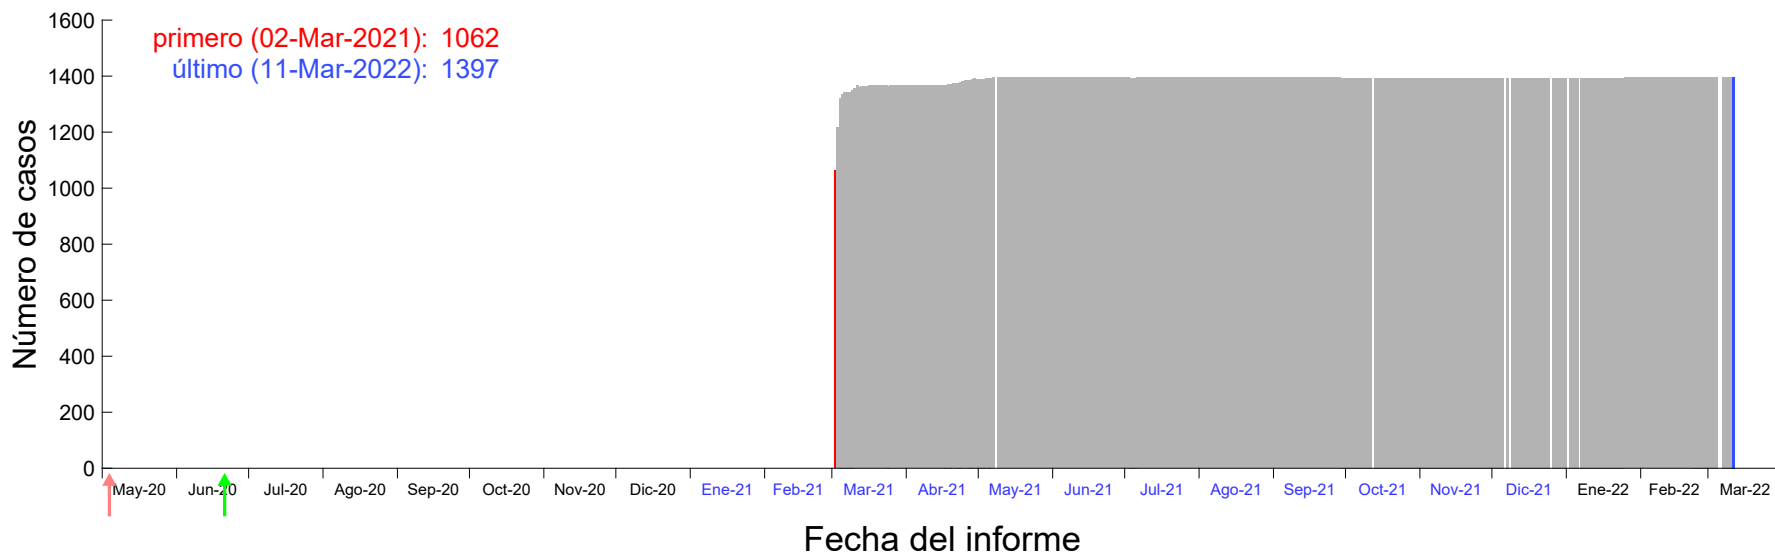

Evolución del número de casos atribuido al 01-Mar-2021 en Madrid