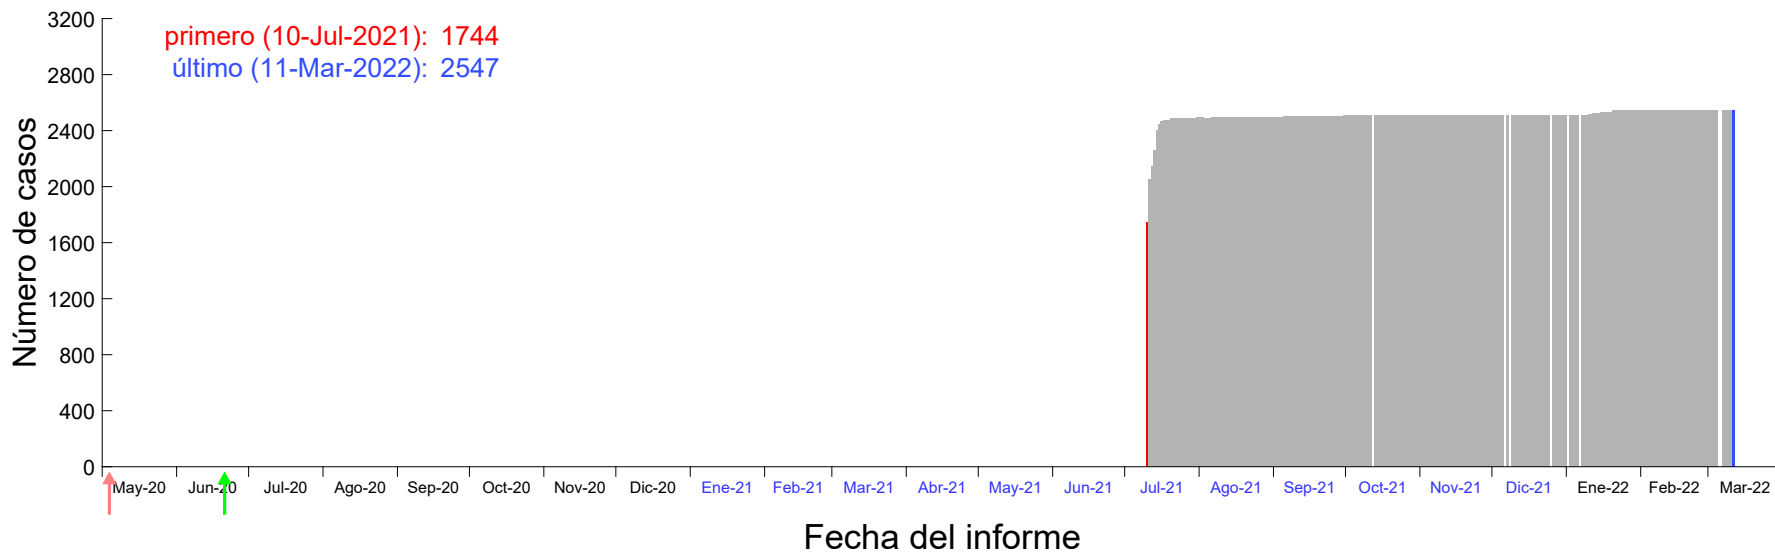

Evolución del número de casos atribuido al 06-Jul-2021 en Madrid

Evolución del número de casos atribuido al 07-Jul-2021 en Madrid

Evolución del número de casos atribuido al 08-Jul-2021 en Madrid

Evolución del número de casos atribuido al 09-Jul-2021 en Madrid