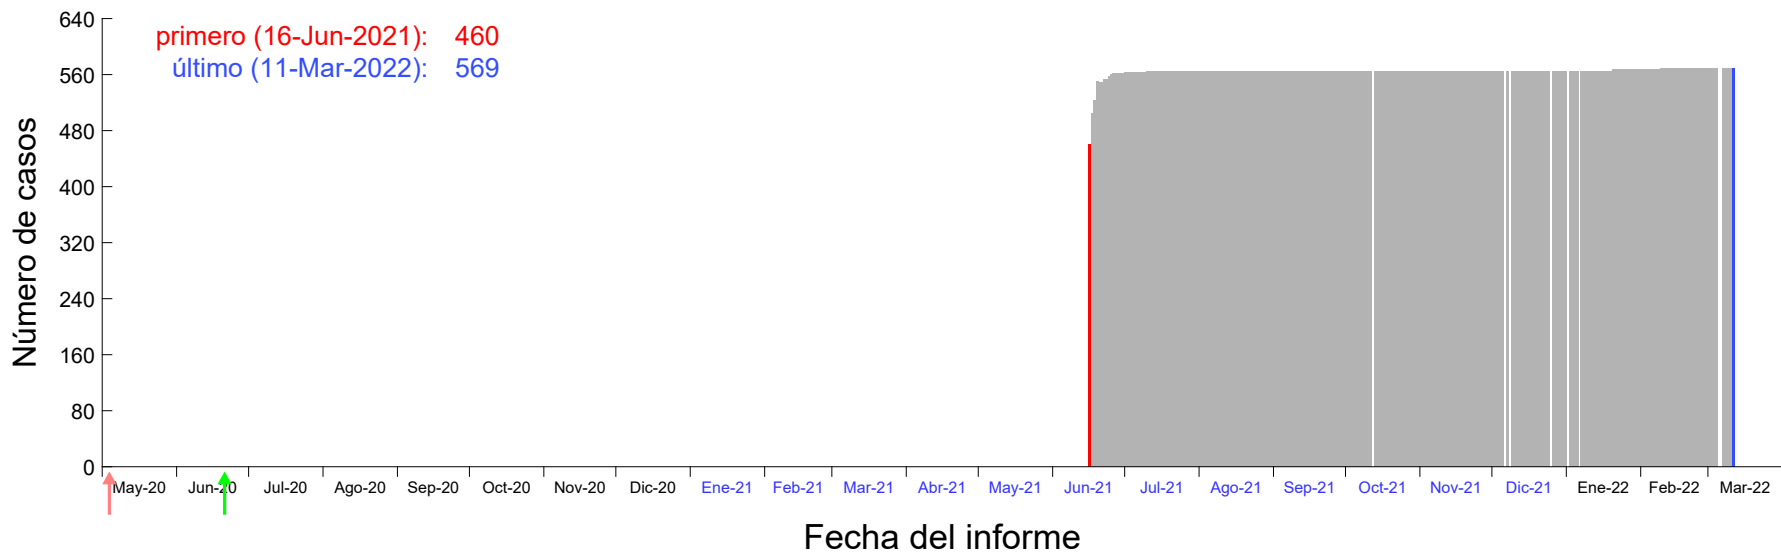

Evolución del número de casos atribuido al 12-Jun-2021 en Madrid

Evolución del número de casos atribuido al 13-Jun-2021 en Madrid

Evolución del número de casos atribuido al 14-Jun-2021 en Madrid

Evolución del número de casos atribuido al 15-Jun-2021 en Madrid