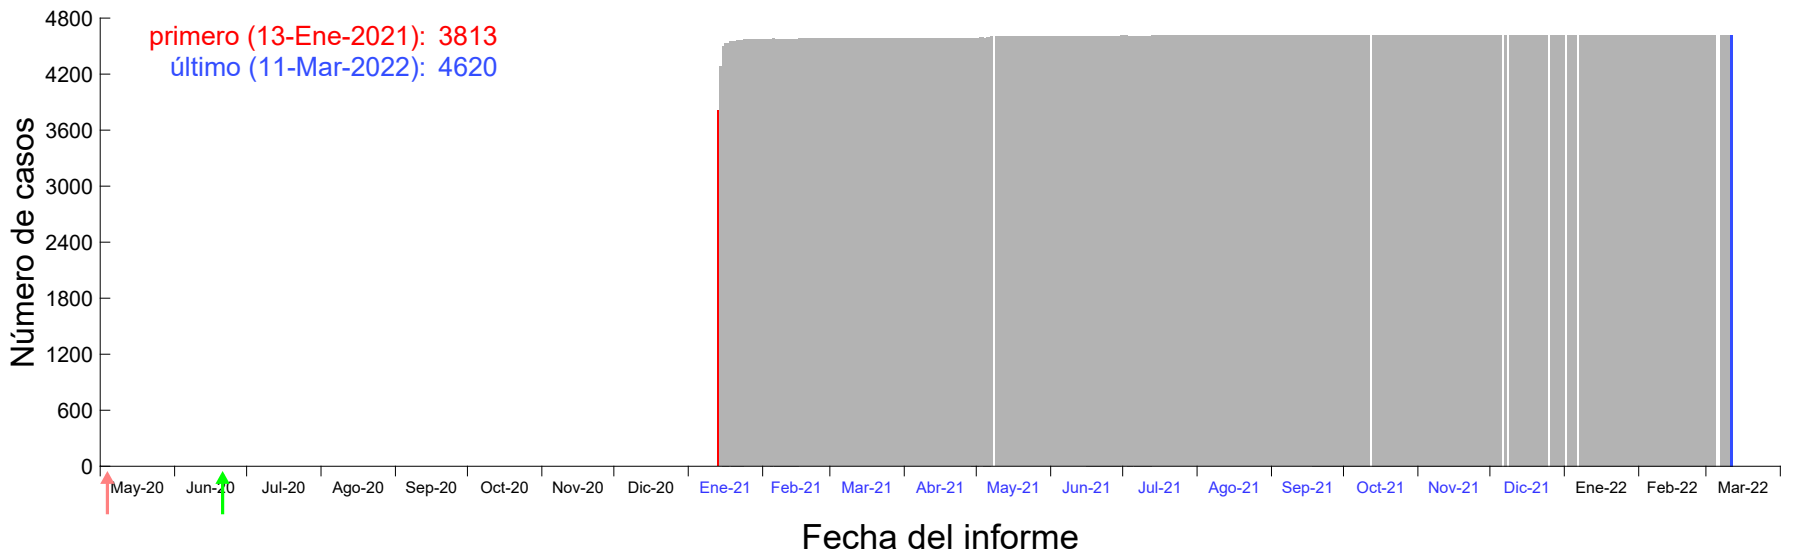

Evolución del número de casos atribuido al 12-Ene-2021 en Madrid