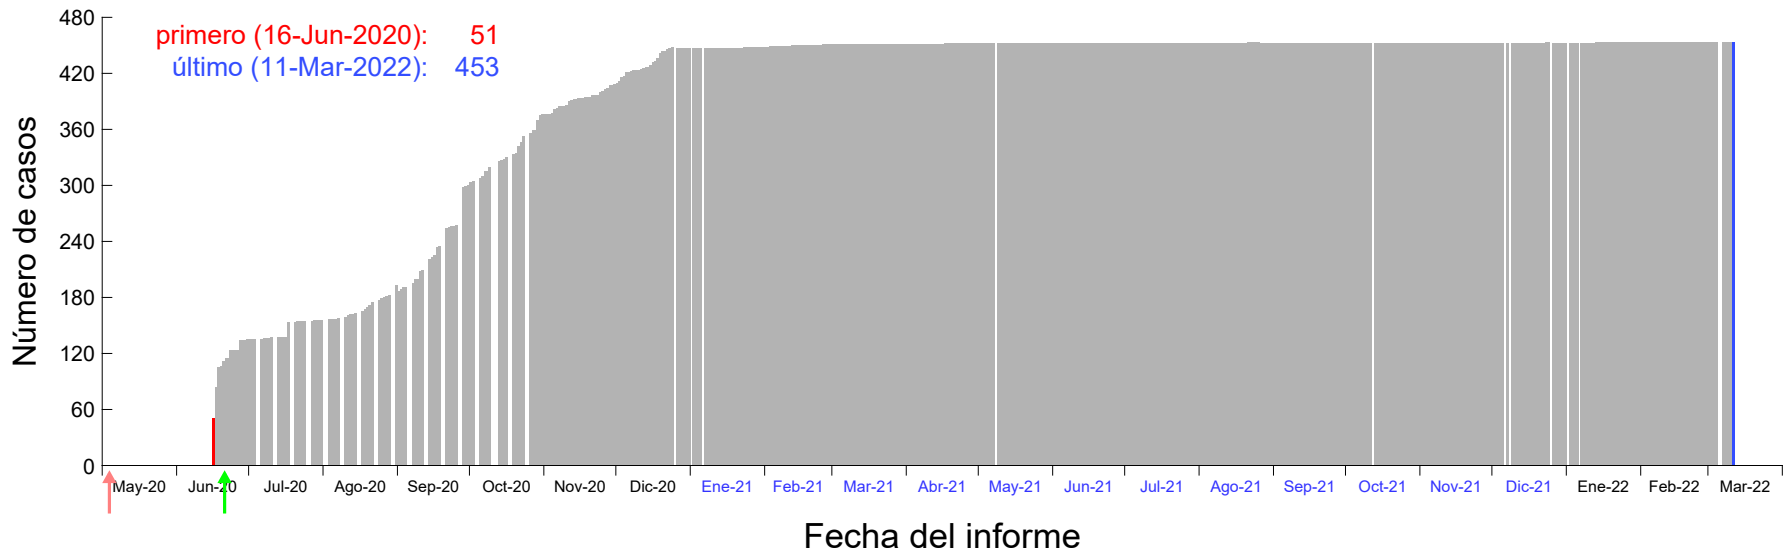

Evolución del número de casos atribuido al 05-Jun-2020 en Madrid

Evolución del número de casos atribuido al 06-Jun-2020 en Madrid

Evolución del número de casos atribuido al 07-Jun-2020 en Madrid

Evolución del número de casos atribuido al 08-Jun-2020 en Madrid

Evolución del número de casos atribuido al 09-Jun-2020 en Madrid

Evolución del número de casos atribuido al 10-Jun-2020 en Madrid

Evolución del número de casos atribuido al 11-Jun-2020 en Madrid

Evolución del número de casos atribuido al 12-Jun-2020 en Madrid

Evolución del número de casos atribuido al 13-Jun-2020 en Madrid

Evolución del número de casos atribuido al 14-Jun-2020 en Madrid

Evolución del número de casos atribuido al 15-Jun-2020 en Madrid

Evolución del número de casos atribuido al 16-Jun-2020 en Madrid

Evolución del número de casos atribuido al 17-Jun-2020 en Madrid

Evolución del número de casos atribuido al 18-Jun-2020 en Madrid

Evolución del número de casos atribuido al 19-Jun-2020 en Madrid

Evolución del número de casos atribuido al 20-Jun-2020 en Madrid