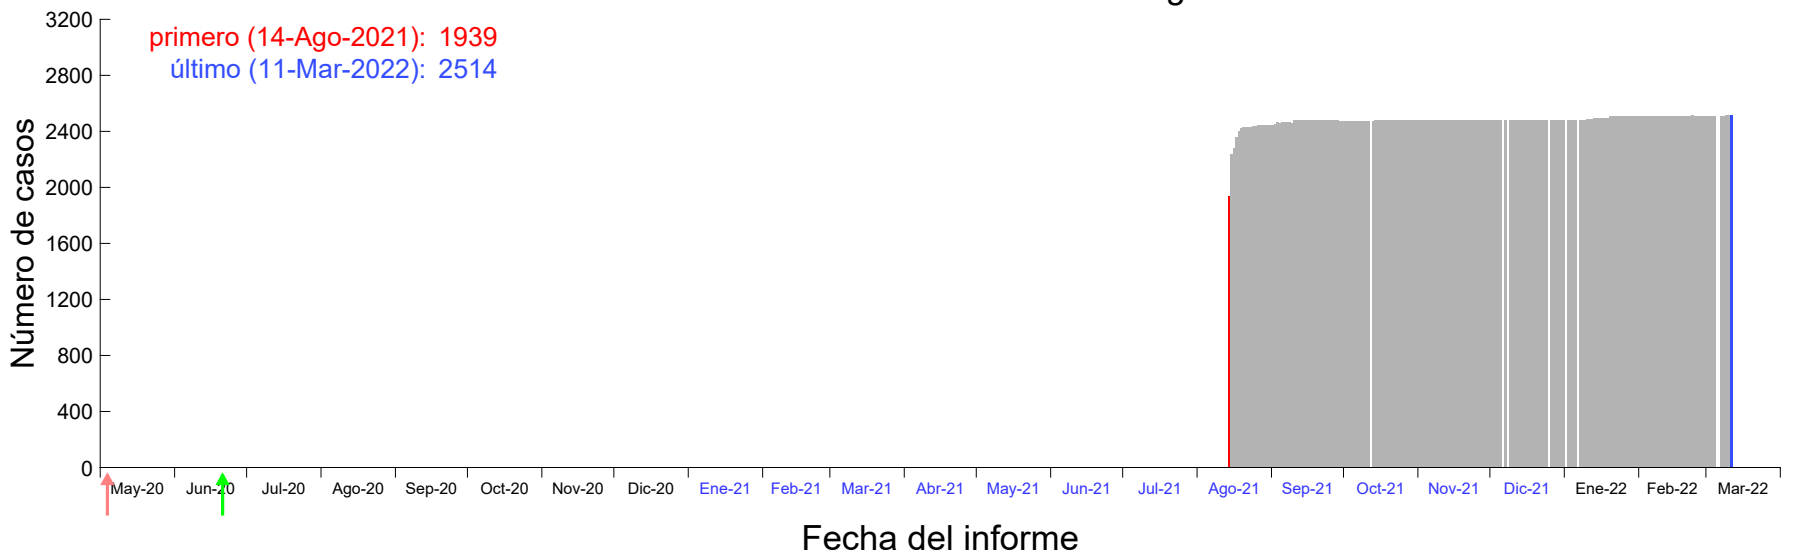

Evolución del número de casos atribuido al 13-Ago-2021 en Madrid