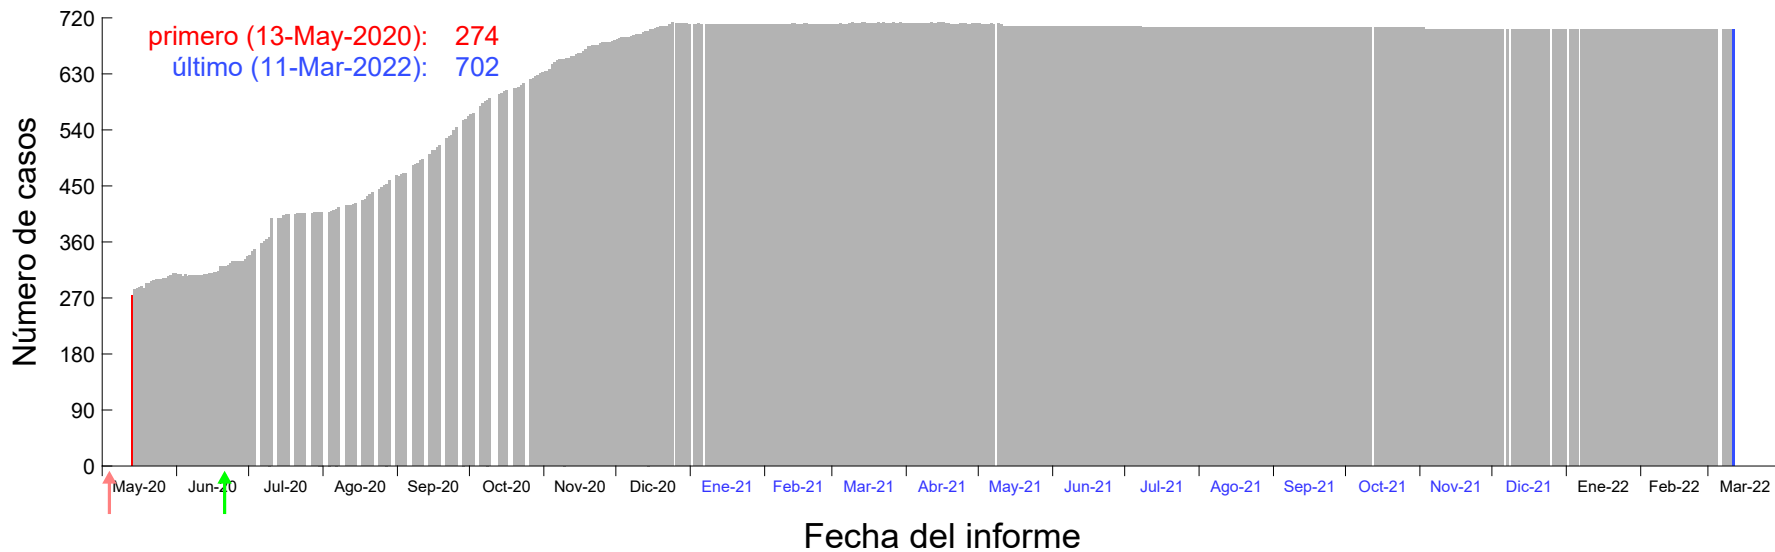

Evolución del número de casos atribuido al 22-Abr-2020 en Madrid

Evolución del número de casos atribuido al 23-Abr-2020 en Madrid

Evolución del número de casos atribuido al 24-Abr-2020 en Madrid

Evolución del número de casos atribuido al 25-Abr-2020 en Madrid

Evolución del número de casos atribuido al 26-Abr-2020 en Madrid

Evolución del número de casos atribuido al 27-Abr-2020 en Madrid

Evolución del número de casos atribuido al 28-Abr-2020 en Madrid

Evolución del número de casos atribuido al 29-Abr-2020 en Madrid

Evolución del número de casos atribuido al 30-Abr-2020 en Madrid

Evolución del número de casos atribuido al 01-May-2020 en Madrid

Evolución del número de casos atribuido al 02-May-2020 en Madrid

Evolución del número de casos atribuido al 03-May-2020 en Madrid

Evolución del número de casos atribuido al 04-May-2020 en Madrid

Evolución del número de casos atribuido al 05-May-2020 en Madrid

Evolución del número de casos atribuido al 06-May-2020 en Madrid

Evolución del número de casos atribuido al 07-May-2020 en Madrid