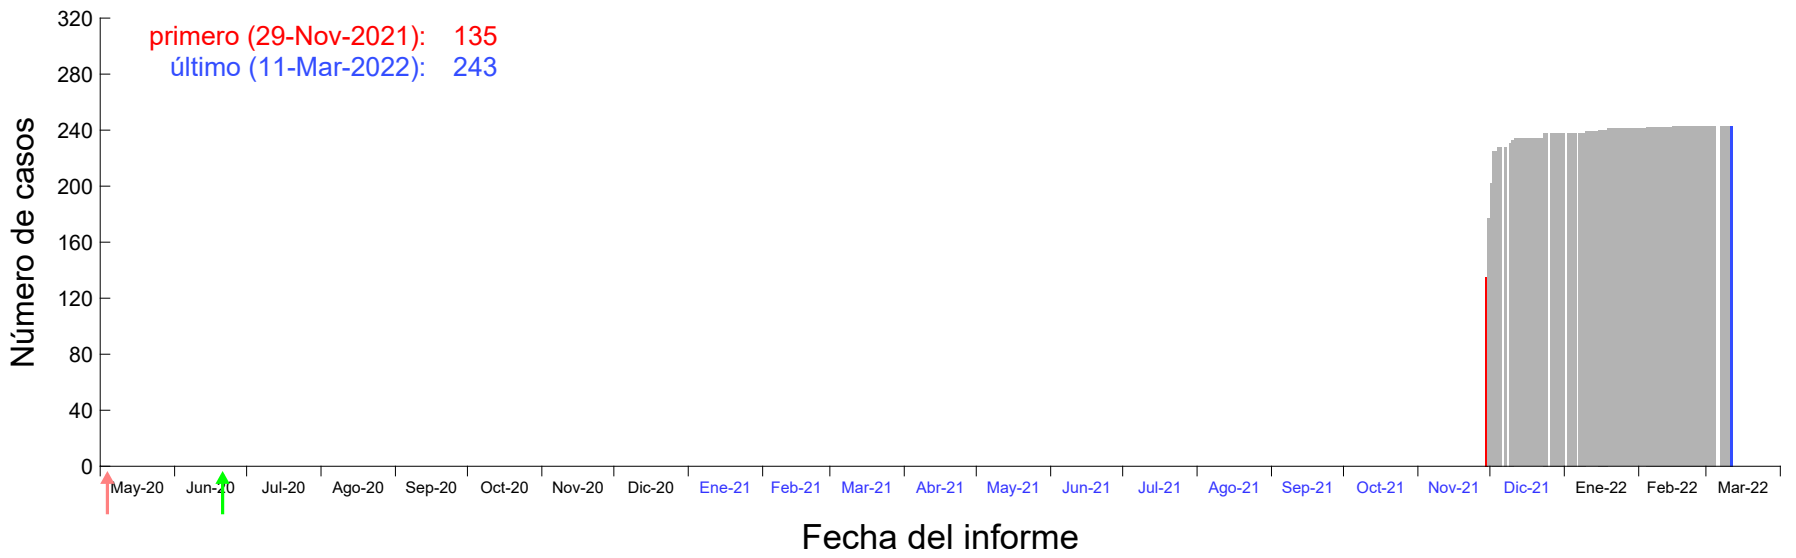

Evolución del número de casos atribuido al 28-Nov-2021 en Madrid