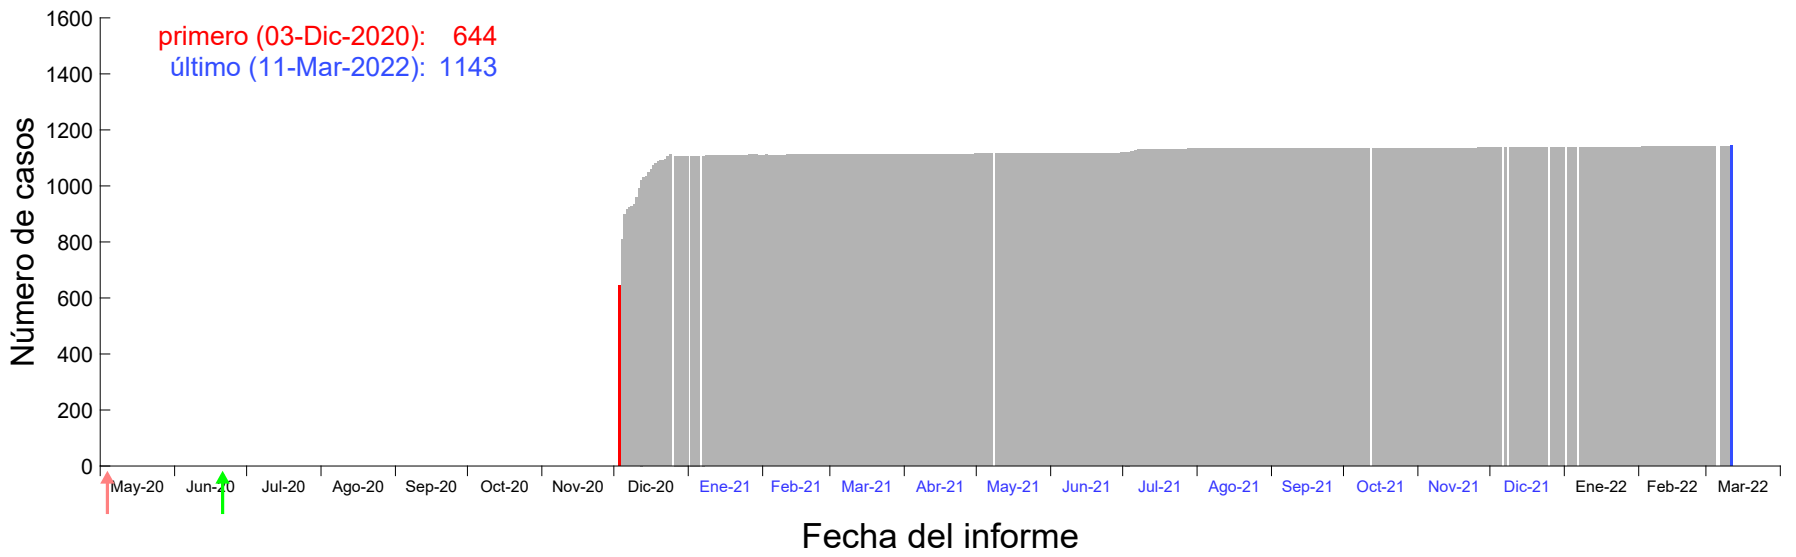

Evolución del número de casos atribuido al 02-Dic-2020 en Madrid