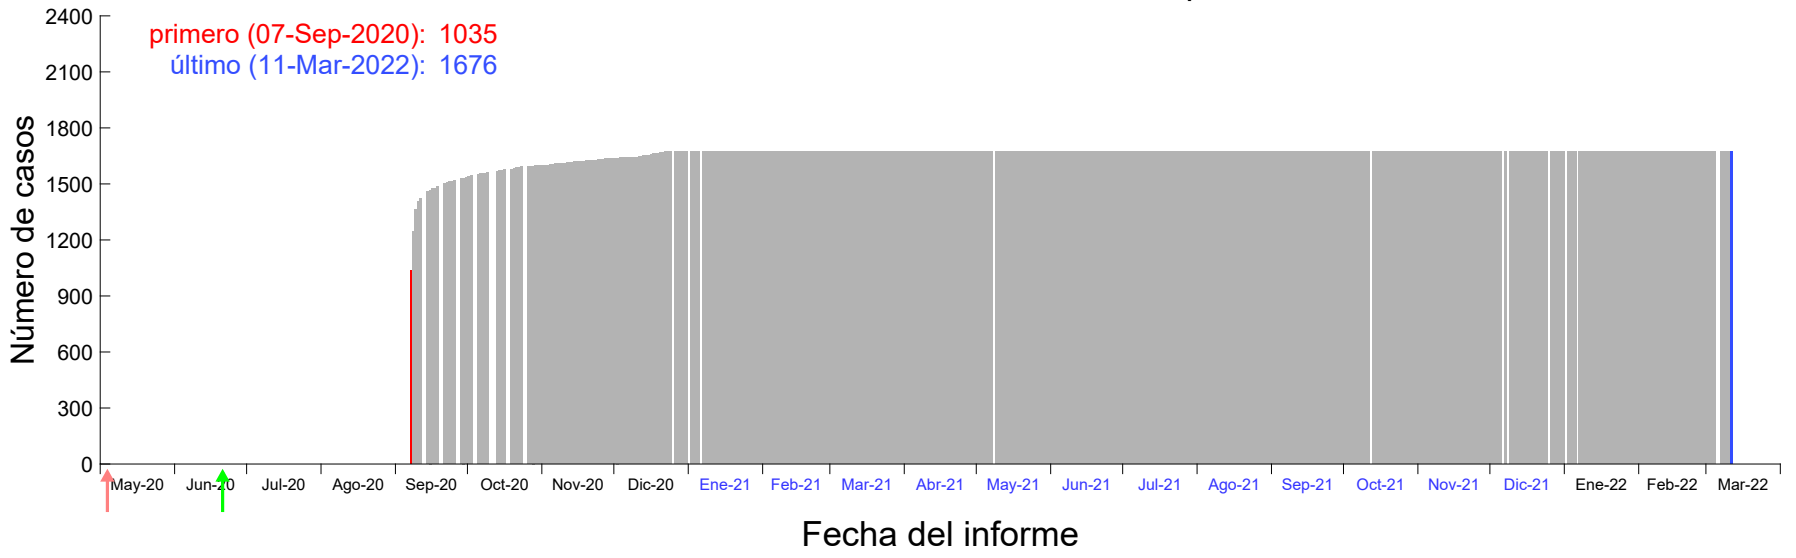

Evolución del número de casos atribuido al 28-Ago-2020 en Madrid

Evolución del número de casos atribuido al 29-Ago-2020 en Madrid

Evolución del número de casos atribuido al 30-Ago-2020 en Madrid

Evolución del número de casos atribuido al 31-Ago-2020 en Madrid

Evolución del número de casos atribuido al 01-Sep-2020 en Madrid

Evolución del número de casos atribuido al 02-Sep-2020 en Madrid

Evolución del número de casos atribuido al 03-Sep-2020 en Madrid

Evolución del número de casos atribuido al 04-Sep-2020 en Madrid

Evolución del número de casos atribuido al 05-Sep-2020 en Madrid

Evolución del número de casos atribuido al 06-Sep-2020 en Madrid

Evolución del número de casos atribuido al 07-Sep-2020 en Madrid

Evolución del número de casos atribuido al 08-Sep-2020 en Madrid