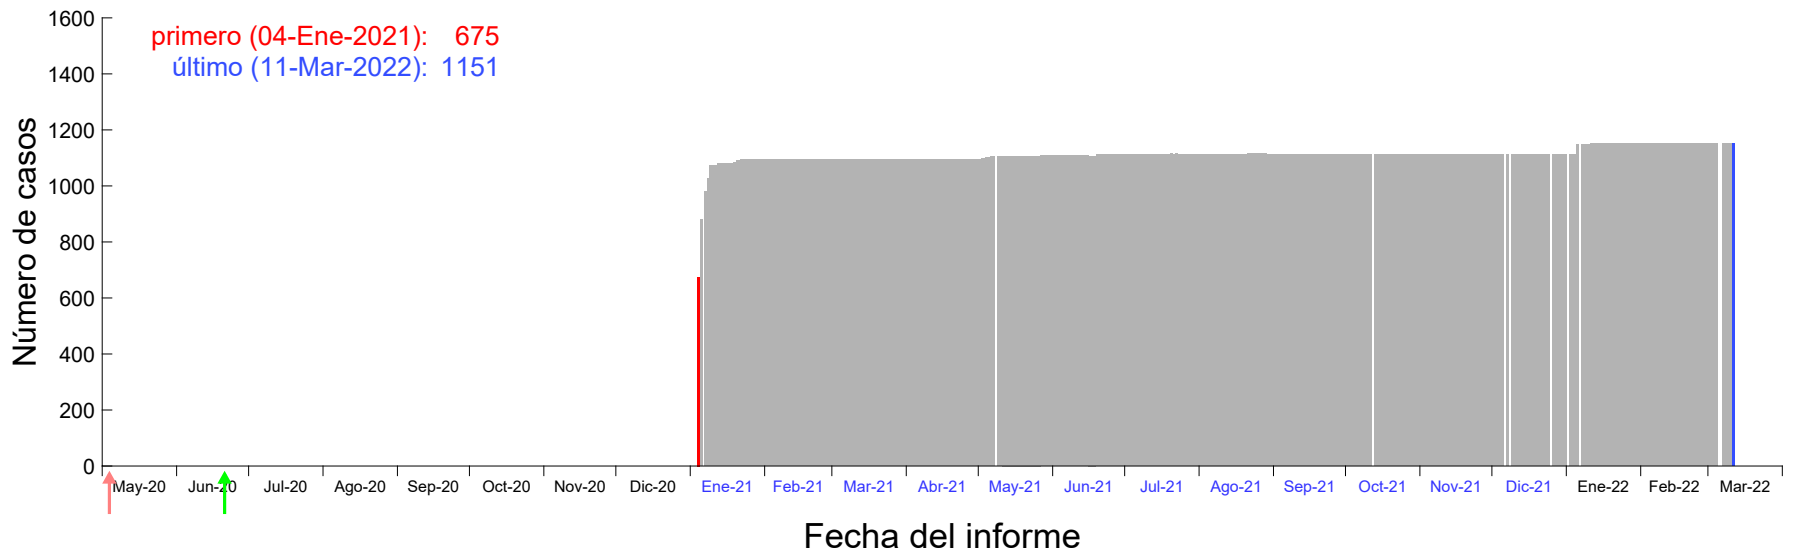

Evolución del número de casos atribuido al 03-Ene-2021 en Madrid