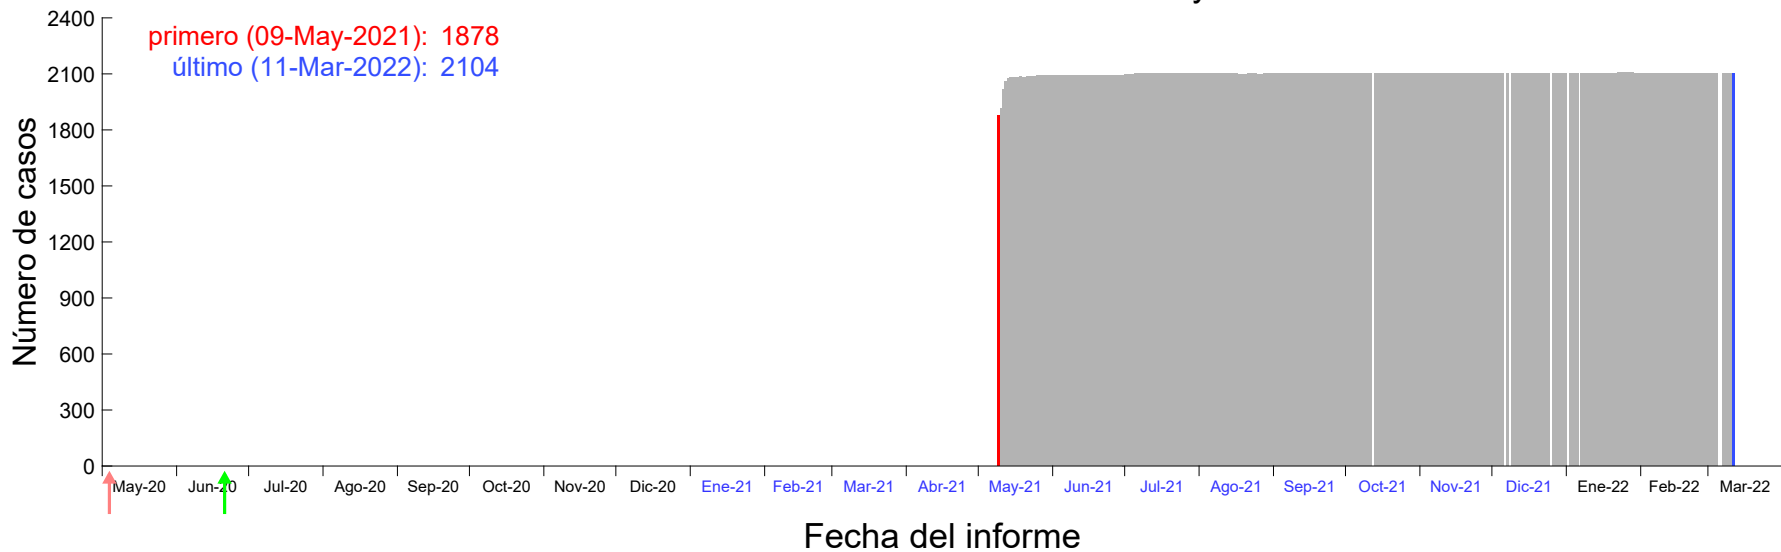

Evolución del número de casos atribuido al 07-May-2021 en Madrid