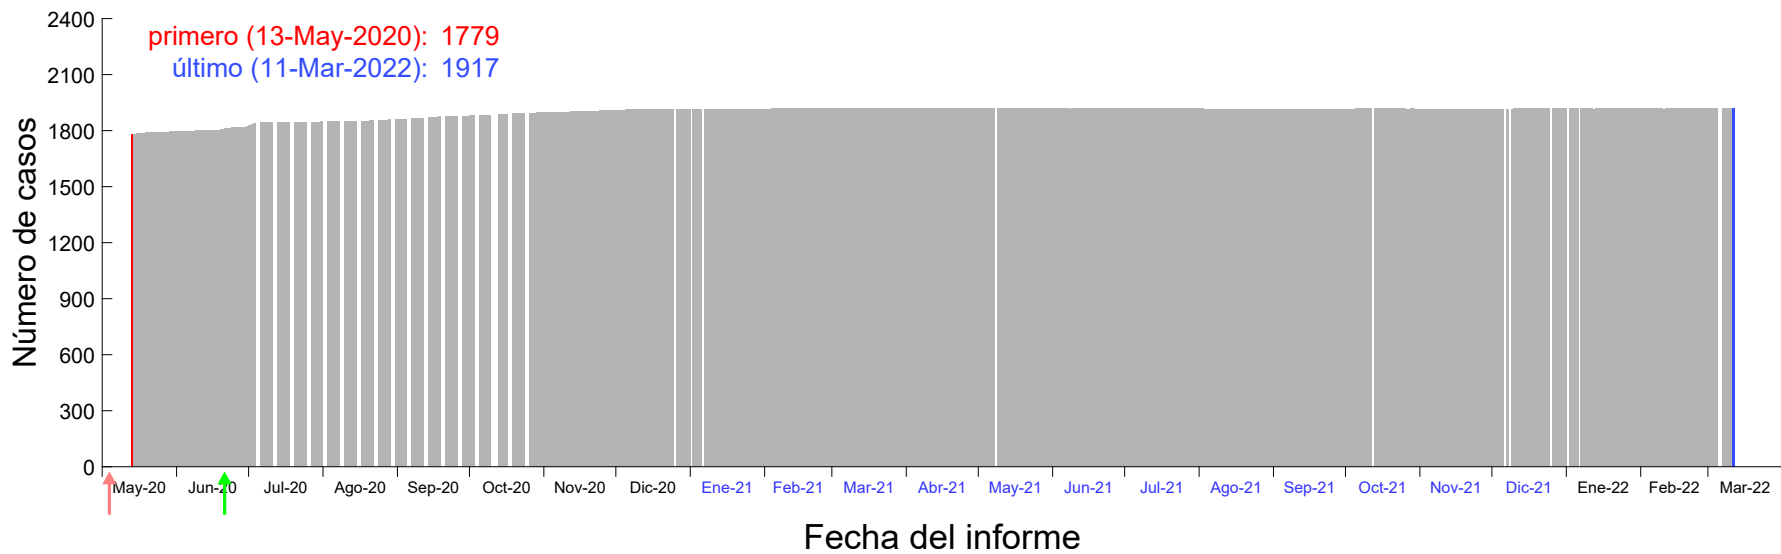

Evolución del número de casos atribuido al 21-Mar-2020 en Madrid

Evolución del número de casos atribuido al 22-Mar-2020 en Madrid

Evolución del número de casos atribuido al 23-Mar-2020 en Madrid

Evolución del número de casos atribuido al 24-Mar-2020 en Madrid

Evolución del número de casos atribuido al 25-Mar-2020 en Madrid

Evolución del número de casos atribuido al 26-Mar-2020 en Madrid

Evolución del número de casos atribuido al 27-Mar-2020 en Madrid

Evolución del número de casos atribuido al 28-Mar-2020 en Madrid

Evolución del número de casos atribuido al 29-Mar-2020 en Madrid

Evolución del número de casos atribuido al 30-Mar-2020 en Madrid

Evolución del número de casos atribuido al 31-Mar-2020 en Madrid

Evolución del número de casos atribuido al 01-Abr-2020 en Madrid

Evolución del número de casos atribuido al 02-Abr-2020 en Madrid

Evolución del número de casos atribuido al 03-Abr-2020 en Madrid

Evolución del número de casos atribuido al 04-Abr-2020 en Madrid

Evolución del número de casos atribuido al 05-Abr-2020 en Madrid