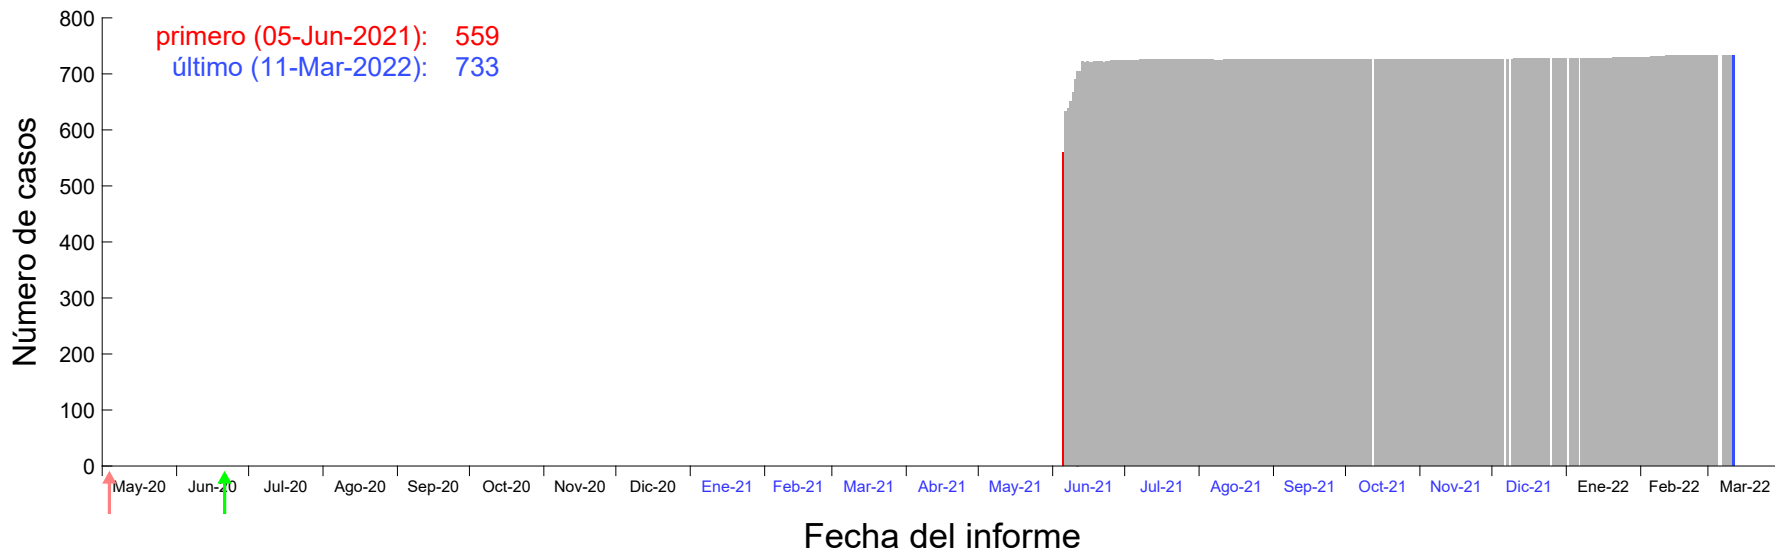

Evolución del número de casos atribuido al 04-Jun-2021 en Madrid