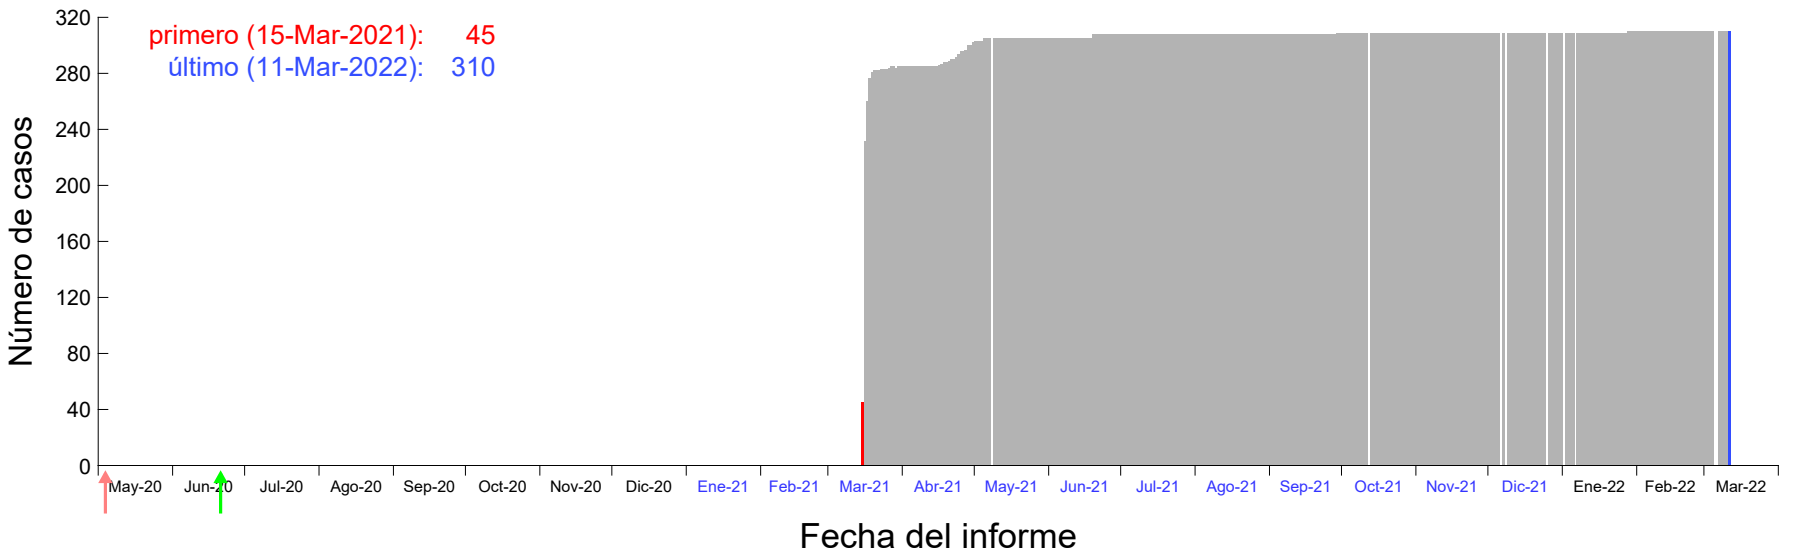

Evolución del número de casos atribuido al 14-Mar-2021 en Madrid