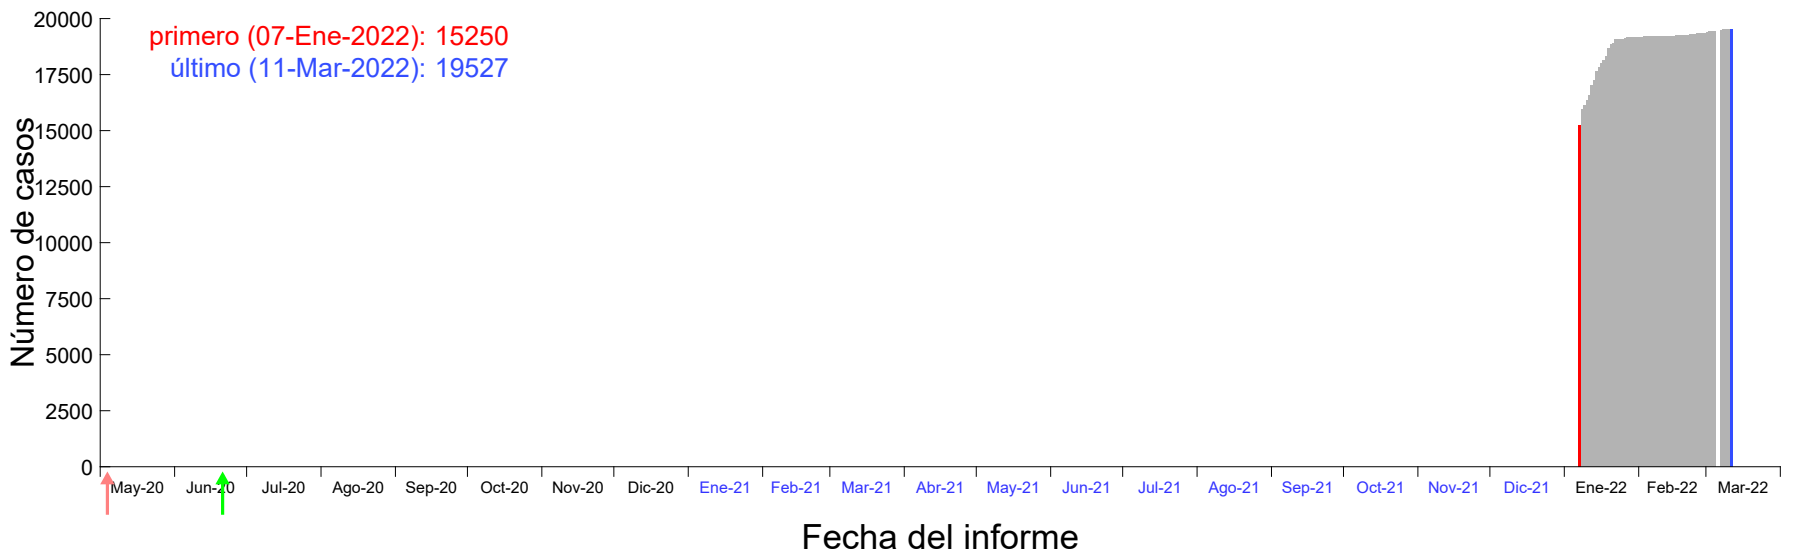

Evolución del número de casos atribuido al 02-Ene-2022 en Madrid

Evolución del número de casos atribuido al 03-Ene-2022 en Madrid

Evolución del número de casos atribuido al 04-Ene-2022 en Madrid

Evolución del número de casos atribuido al 05-Ene-2022 en Madrid