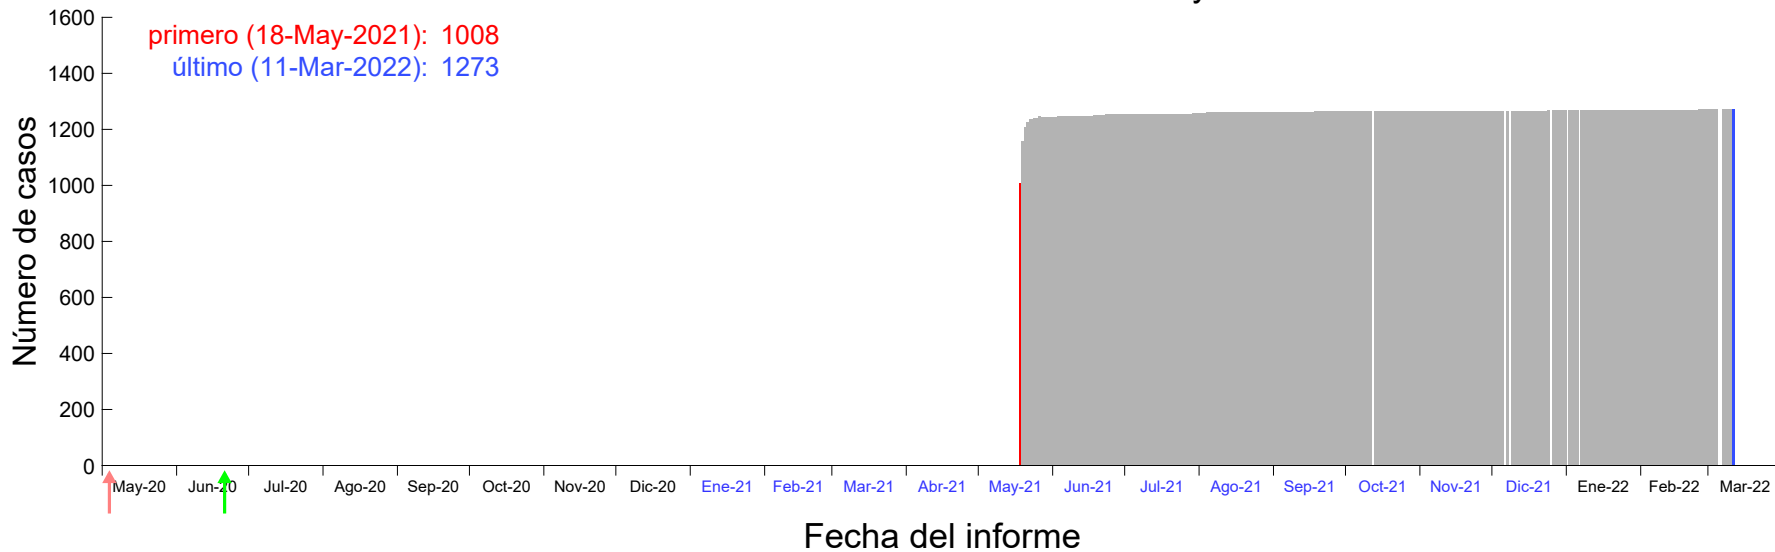

Evolución del número de casos atribuido al 17-May-2021 en Madrid