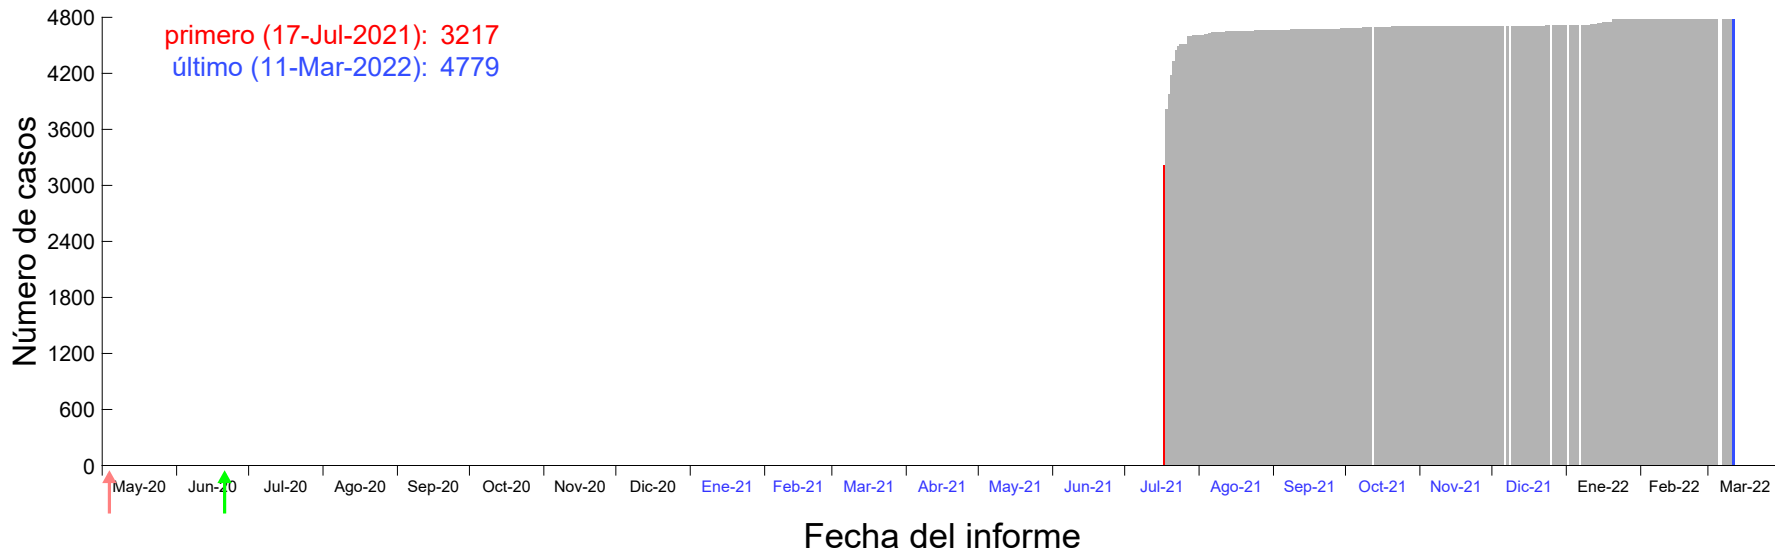

Evolución del número de casos atribuido al 16-Jul-2021 en Madrid