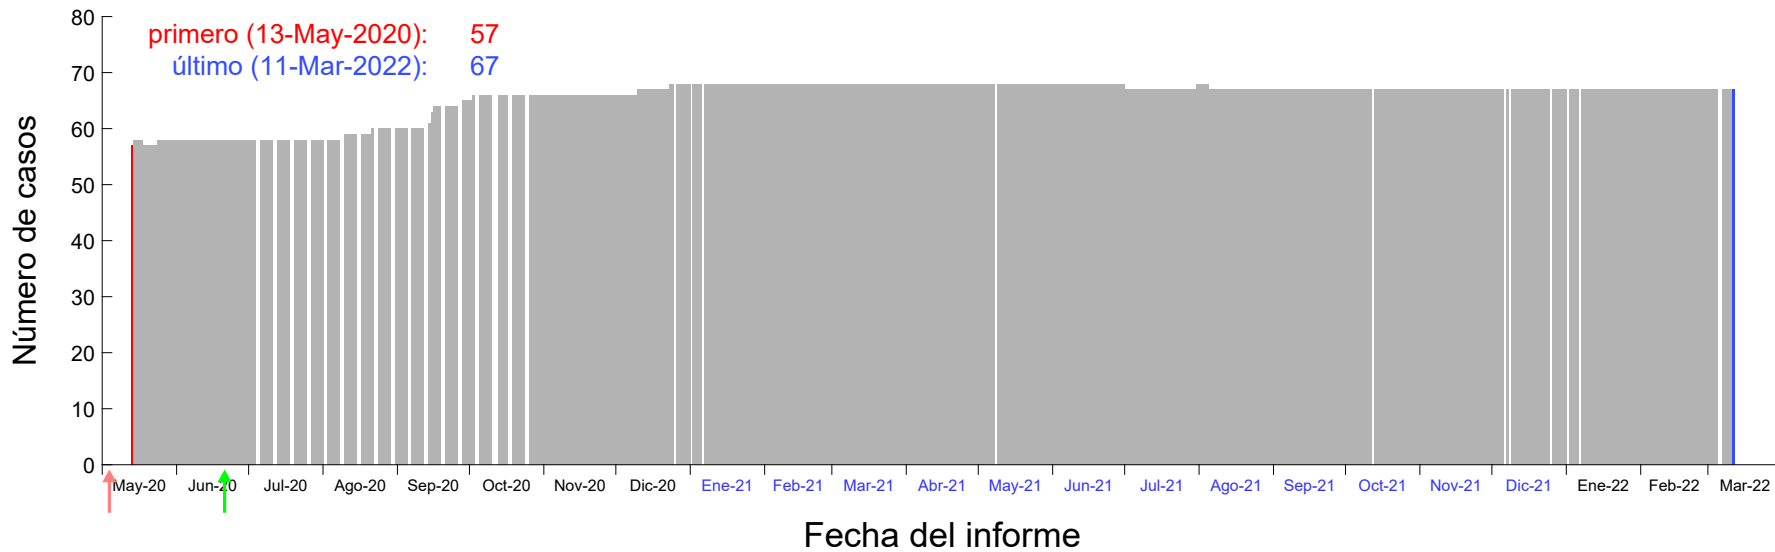

Evolución del número de casos atribuido al 01-Mar-2020 en Madrid

Evolución del número de casos atribuido al 02-Mar-2020 en Madrid

Evolución del número de casos atribuido al 03-Mar-2020 en Madrid

Evolución del número de casos atribuido al 04-Mar-2020 en Madrid

Evolución del número de casos atribuido al 05-Mar-2020 en Madrid

Evolución del número de casos atribuido al 06-Mar-2020 en Madrid

Evolución del número de casos atribuido al 07-Mar-2020 en Madrid

Evolución del número de casos atribuido al 08-Mar-2020 en Madrid