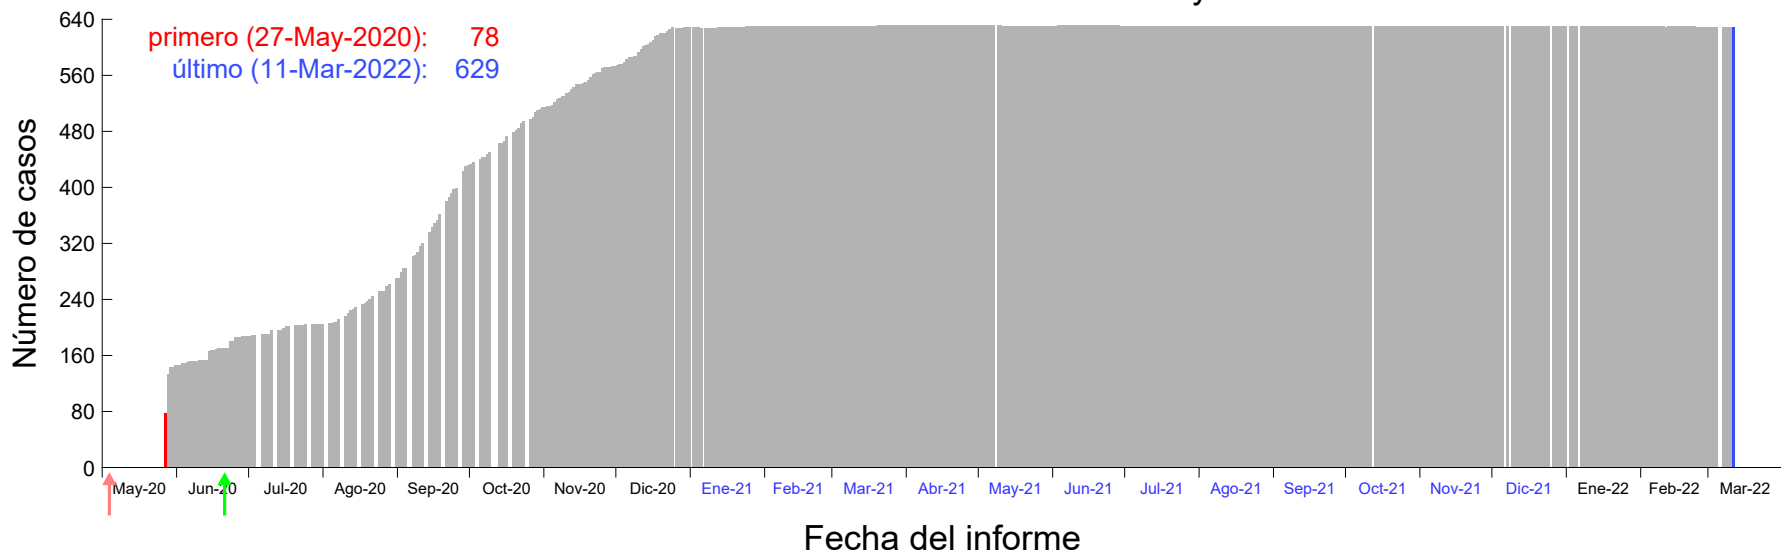

Evolución del número de casos atribuido al 16-May-2020 en Madrid

Evolución del número de casos atribuido al 17-May-2020 en Madrid

Evolución del número de casos atribuido al 18-May-2020 en Madrid

Evolución del número de casos atribuido al 19-May-2020 en Madrid

Evolución del número de casos atribuido al 20-May-2020 en Madrid

Evolución del número de casos atribuido al 21-May-2020 en Madrid

Evolución del número de casos atribuido al 22-May-2020 en Madrid

Evolución del número de casos atribuido al 23-May-2020 en Madrid

Evolución del número de casos atribuido al 24-May-2020 en Madrid

Evolución del número de casos atribuido al 25-May-2020 en Madrid

Evolución del número de casos atribuido al 26-May-2020 en Madrid

Evolución del número de casos atribuido al 27-May-2020 en Madrid

Evolución del número de casos atribuido al 28-May-2020 en Madrid

Evolución del número de casos atribuido al 29-May-2020 en Madrid

Evolución del número de casos atribuido al 30-May-2020 en Madrid

Evolución del número de casos atribuido al 31-May-2020 en Madrid