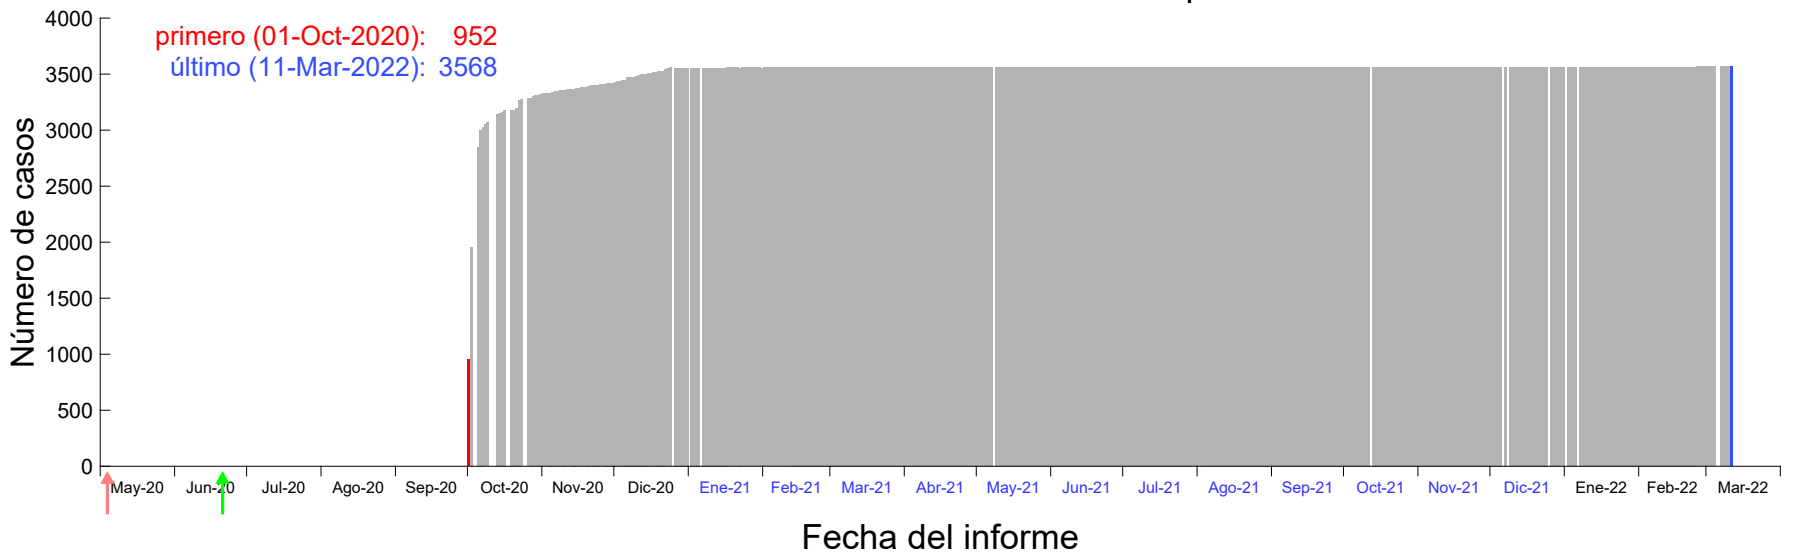

Evolución del número de casos atribuido al 21-Sep-2020 en Madrid

Evolución del número de casos atribuido al 22-Sep-2020 en Madrid

Evolución del número de casos atribuido al 23-Sep-2020 en Madrid

Evolución del número de casos atribuido al 24-Sep-2020 en Madrid

Evolución del número de casos atribuido al 25-Sep-2020 en Madrid

Evolución del número de casos atribuido al 26-Sep-2020 en Madrid

Evolución del número de casos atribuido al 27-Sep-2020 en Madrid

Evolución del número de casos atribuido al 28-Sep-2020 en Madrid

Evolución del número de casos atribuido al 29-Sep-2020 en Madrid

Evolución del número de casos atribuido al 30-Sep-2020 en Madrid

Evolución del número de casos atribuido al 01-Oct-2020 en Madrid

Evolución del número de casos atribuido al 02-Oct-2020 en Madrid