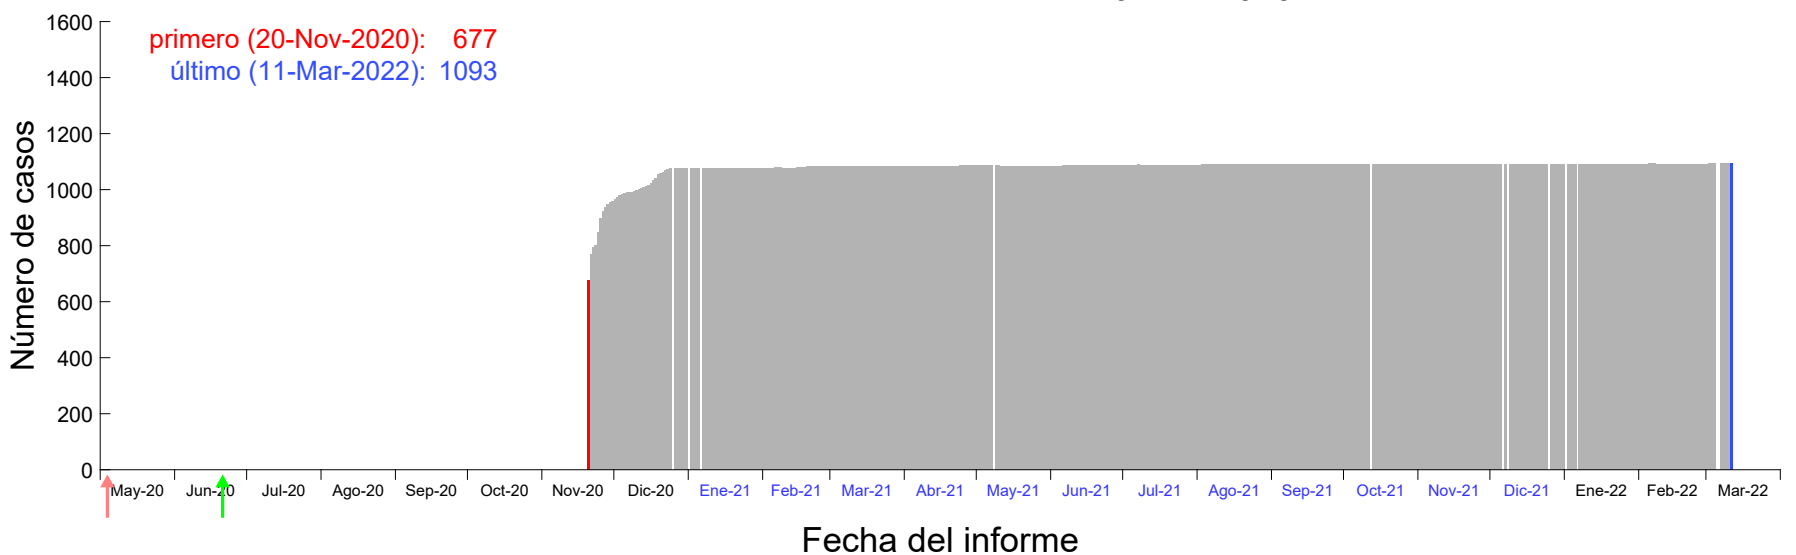

Evolución del número de casos atribuido al 16-Nov-2020 en Madrid

Evolución del número de casos atribuido al 17-Nov-2020 en Madrid

Evolución del número de casos atribuido al 18-Nov-2020 en Madrid

Evolución del número de casos atribuido al 19-Nov-2020 en Madrid