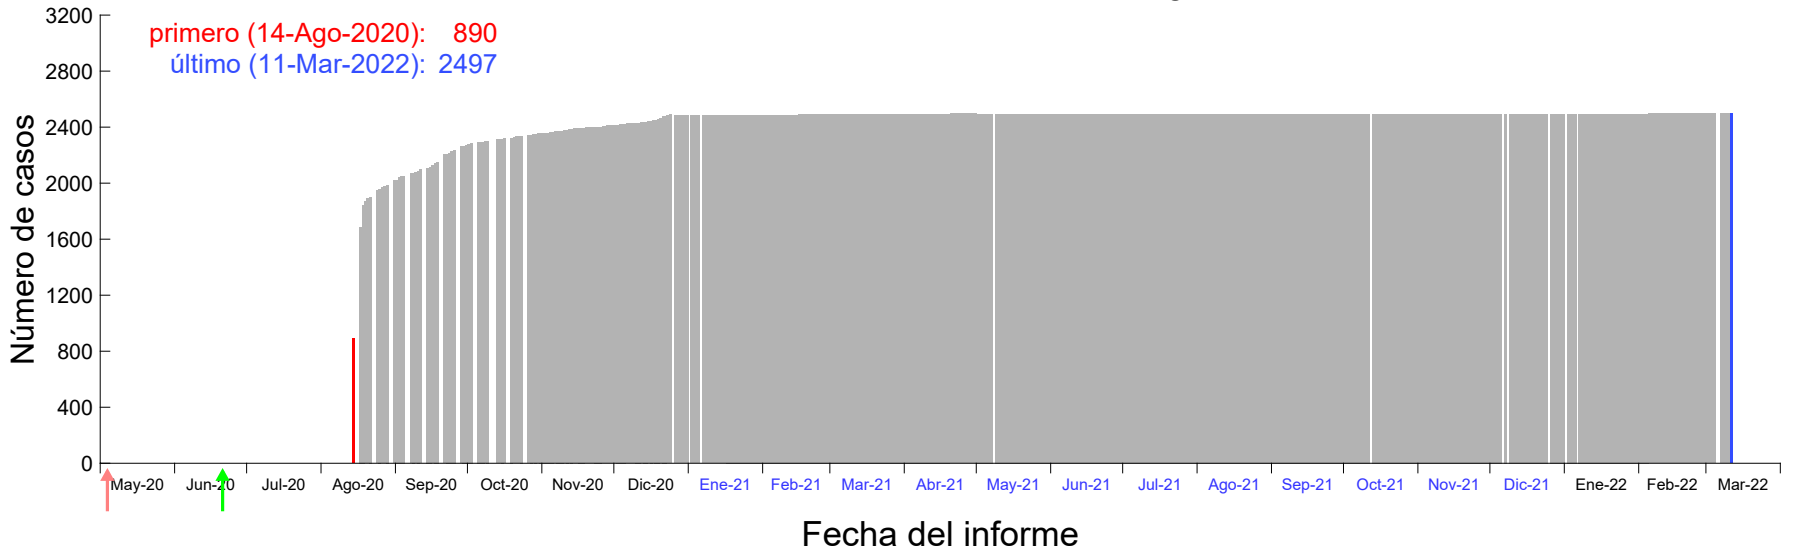

Evolución del número de casos atribuido al 08-Ago-2020 en Madrid

Evolución del número de casos atribuido al 09-Ago-2020 en Madrid

Evolución del número de casos atribuido al 10-Ago-2020 en Madrid

Evolución del número de casos atribuido al 11-Ago-2020 en Madrid

Evolución del número de casos atribuido al 12-Ago-2020 en Madrid

Evolución del número de casos atribuido al 13-Ago-2020 en Madrid

Evolución del número de casos atribuido al 14-Ago-2020 en Madrid

Evolución del número de casos atribuido al 15-Ago-2020 en Madrid