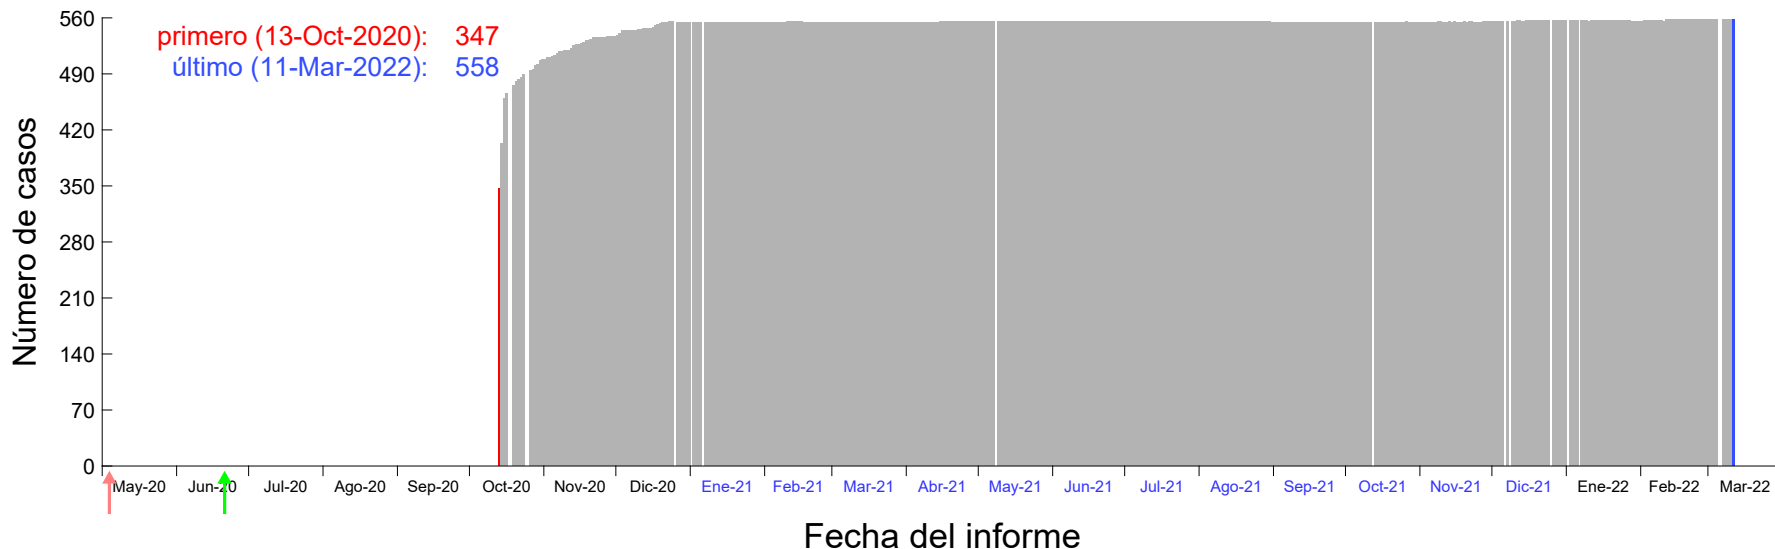

Evolución del número de casos atribuido al 11-Oct-2020 en Madrid