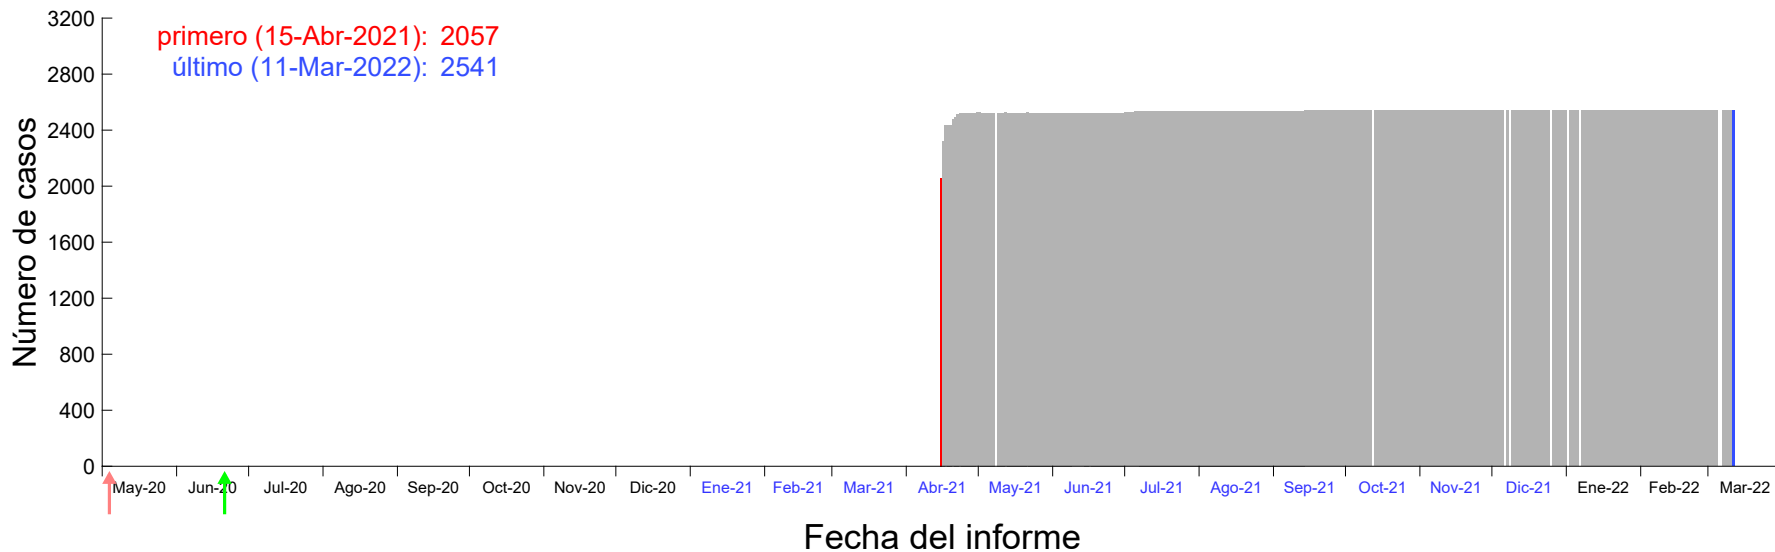

Evolución del número de casos atribuido al 14-Abr-2021 en Madrid