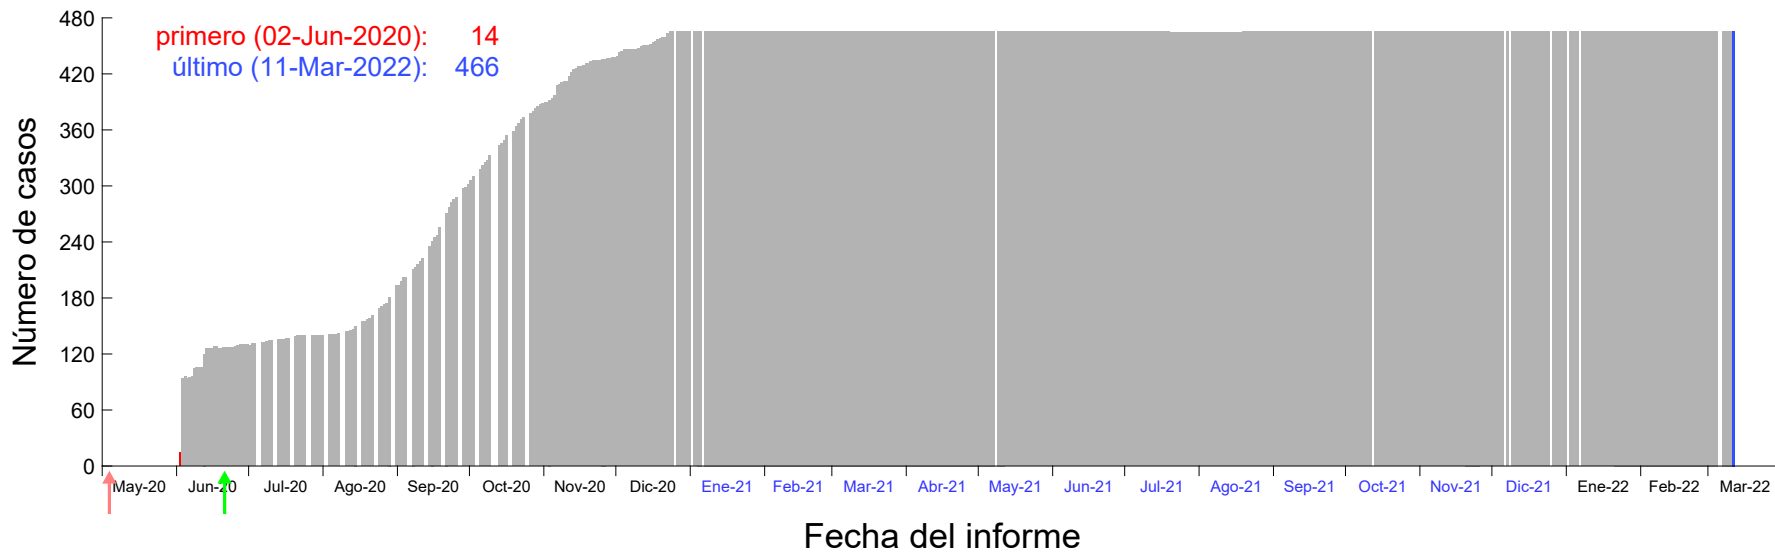

Evolución del número de casos atribuido al 24-May-2020 en Madrid

Evolución del número de casos atribuido al 25-May-2020 en Madrid

Evolución del número de casos atribuido al 26-May-2020 en Madrid

Evolución del número de casos atribuido al 27-May-2020 en Madrid

Evolución del número de casos atribuido al 28-May-2020 en Madrid

Evolución del número de casos atribuido al 29-May-2020 en Madrid

Evolución del número de casos atribuido al 30-May-2020 en Madrid

Evolución del número de casos atribuido al 31-May-2020 en Madrid

Evolución del número de casos atribuido al 01-Jun-2020 en Madrid

Evolución del número de casos atribuido al 02-Jun-2020 en Madrid

Evolución del número de casos atribuido al 03-Jun-2020 en Madrid

Evolución del número de casos atribuido al 04-Jun-2020 en Madrid

Evolución del número de casos atribuido al 05-Jun-2020 en Madrid

Evolución del número de casos atribuido al 06-Jun-2020 en Madrid

Evolución del número de casos atribuido al 07-Jun-2020 en Madrid

Evolución del número de casos atribuido al 08-Jun-2020 en Madrid