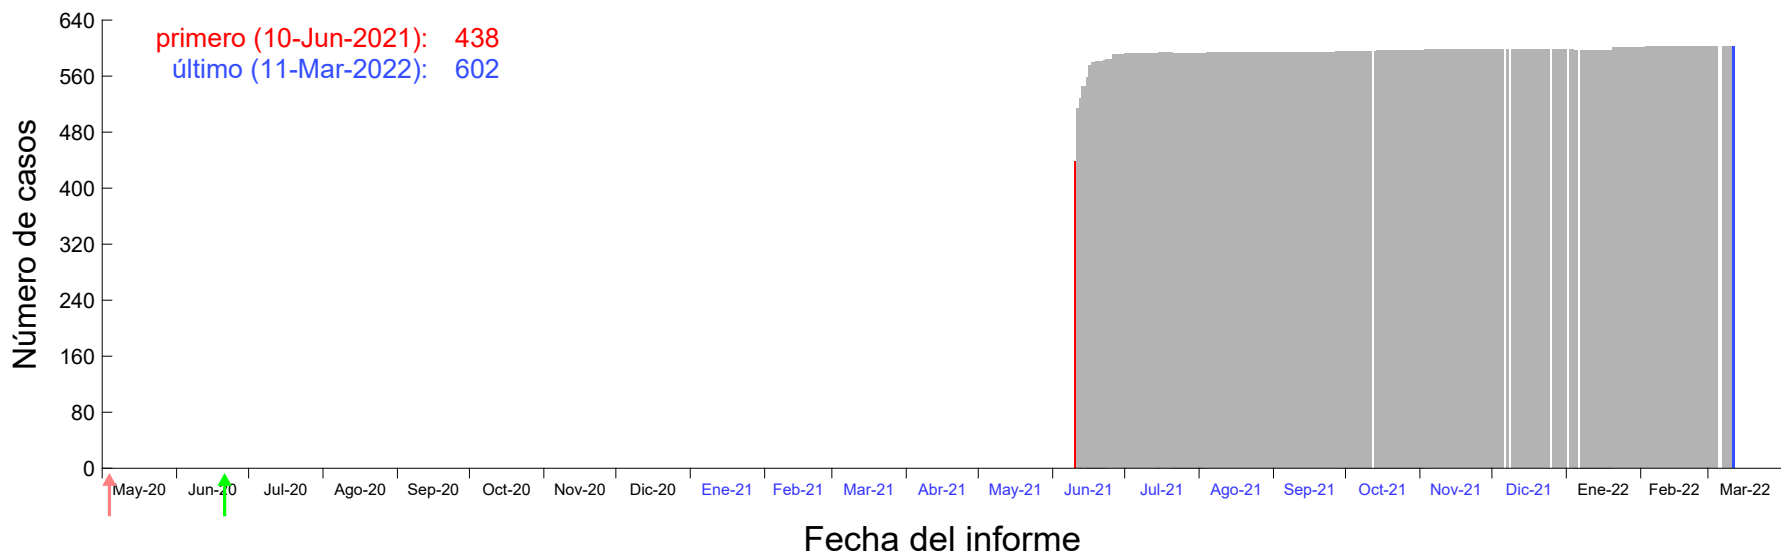

Evolución del número de casos atribuido al 09-Jun-2021 en Madrid