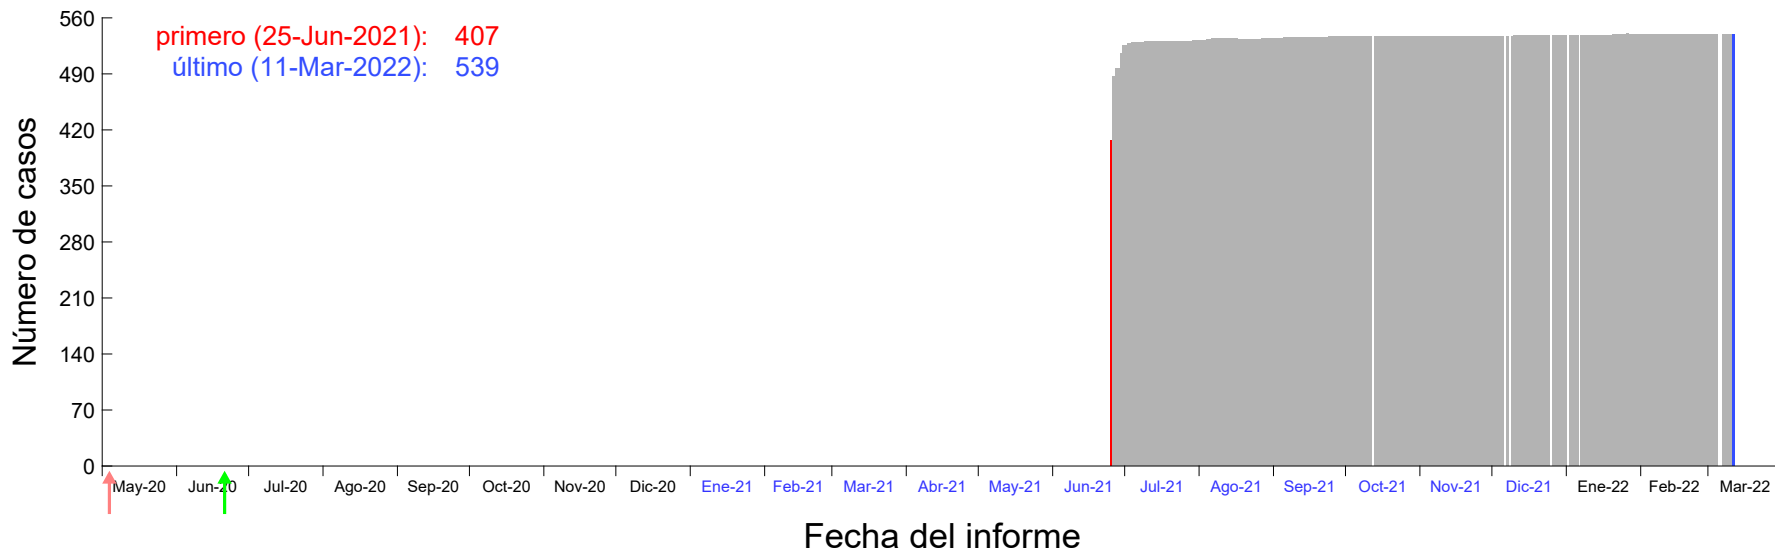

Evolución del número de casos atribuido al 24-Jun-2021 en Madrid