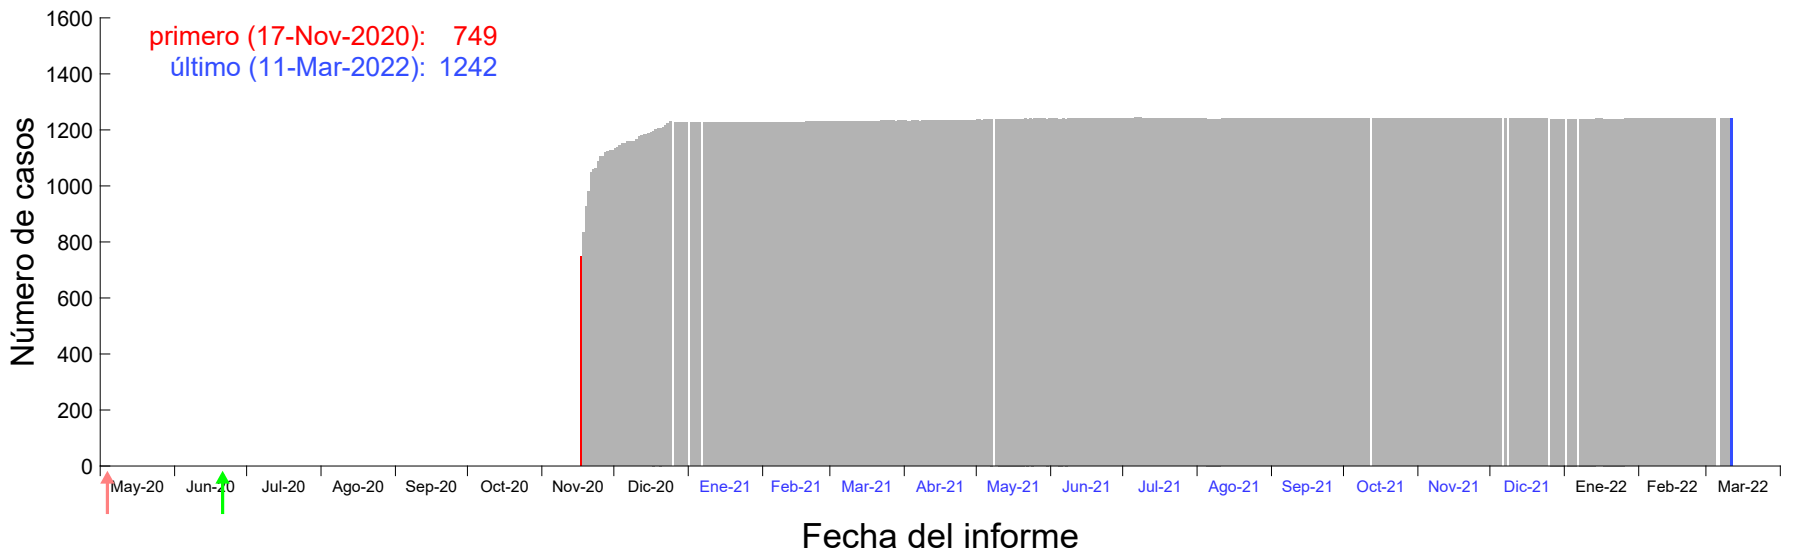

Evolución del número de casos atribuido al 16-Nov-2020 en Madrid