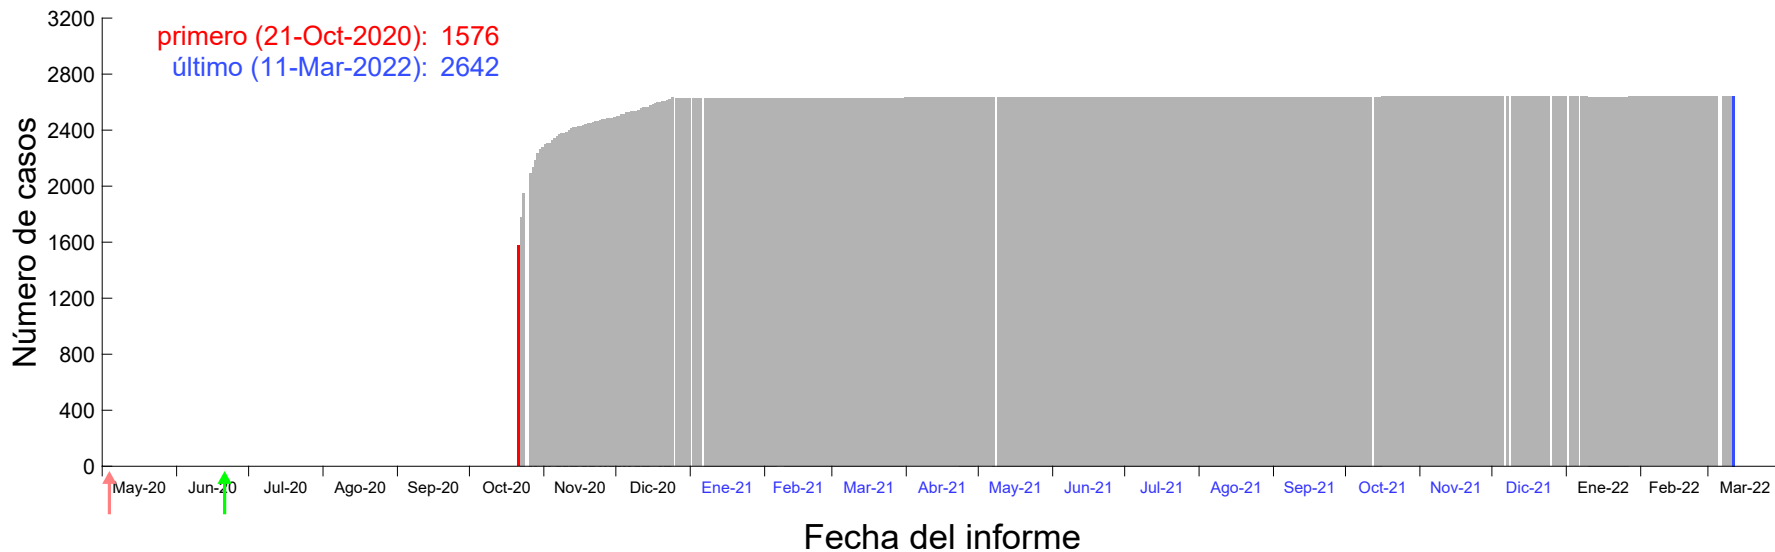

Evolución del número de casos atribuido al 20-Oct-2020 en Madrid