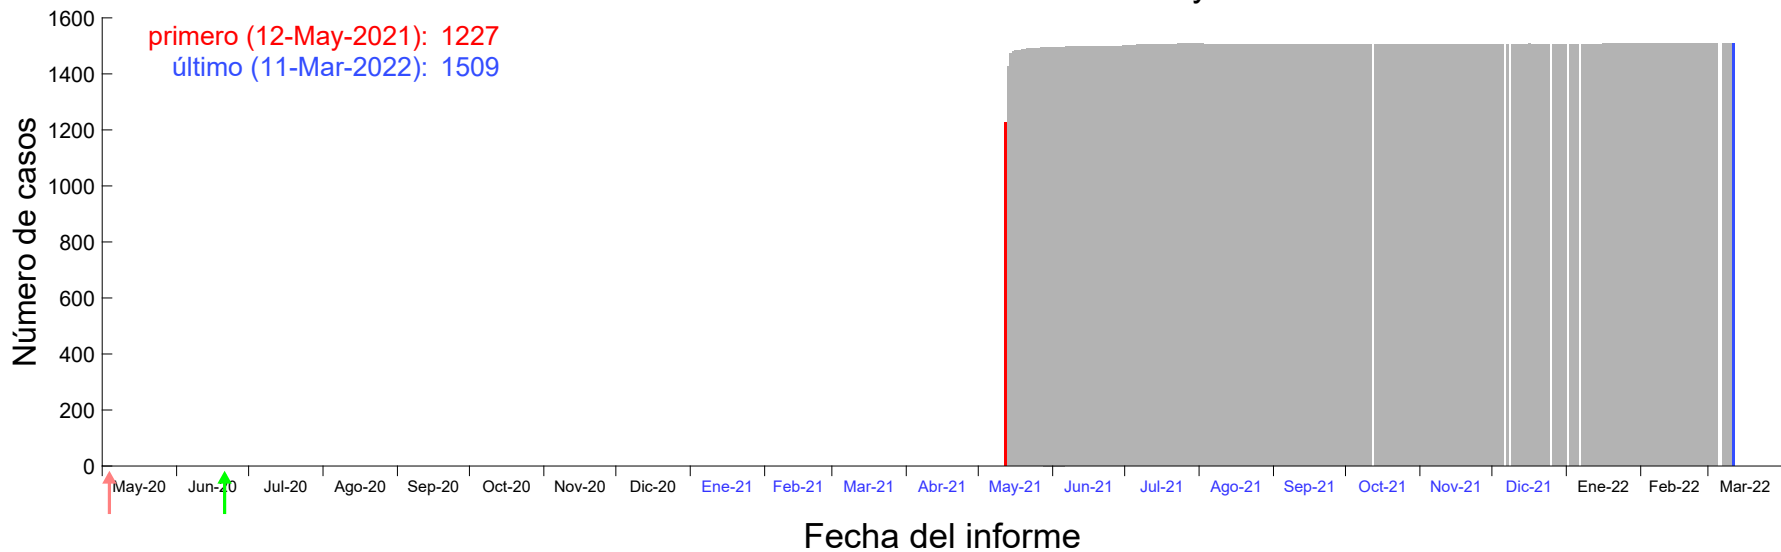

Evolución del número de casos atribuido al 11-May-2021 en Madrid