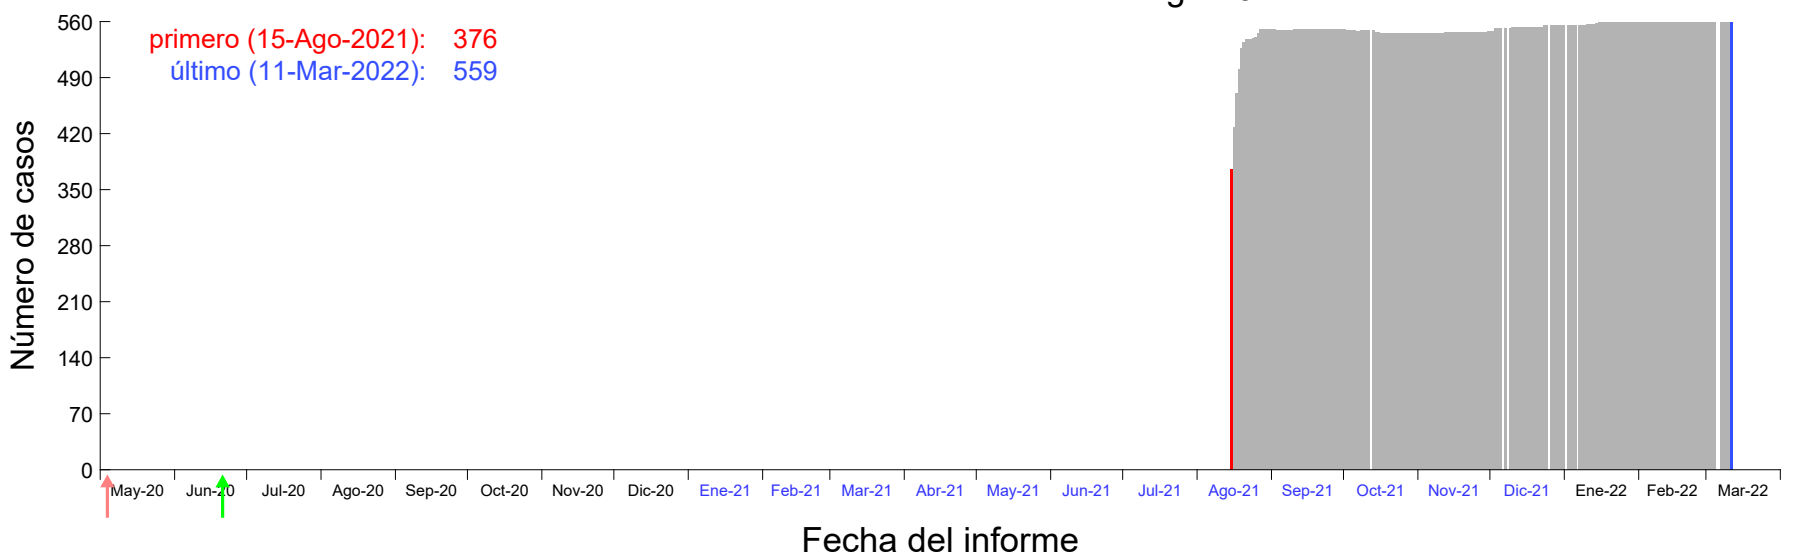

Evolución del número de casos atribuido al 11-Ago-2021 en Madrid

Evolución del número de casos atribuido al 12-Ago-2021 en Madrid

Evolución del número de casos atribuido al 13-Ago-2021 en Madrid

Evolución del número de casos atribuido al 14-Ago-2021 en Madrid