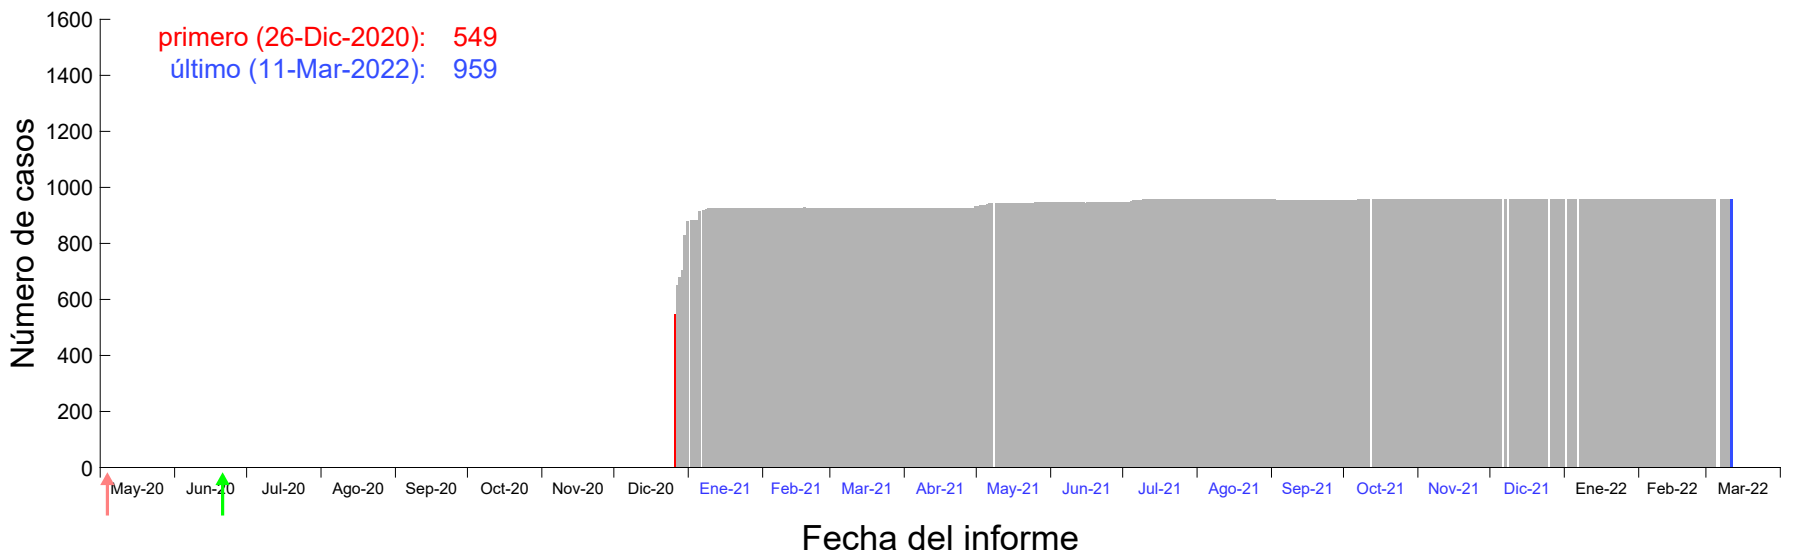

Evolución del número de casos atribuido al 24-Dic-2020 en Madrid