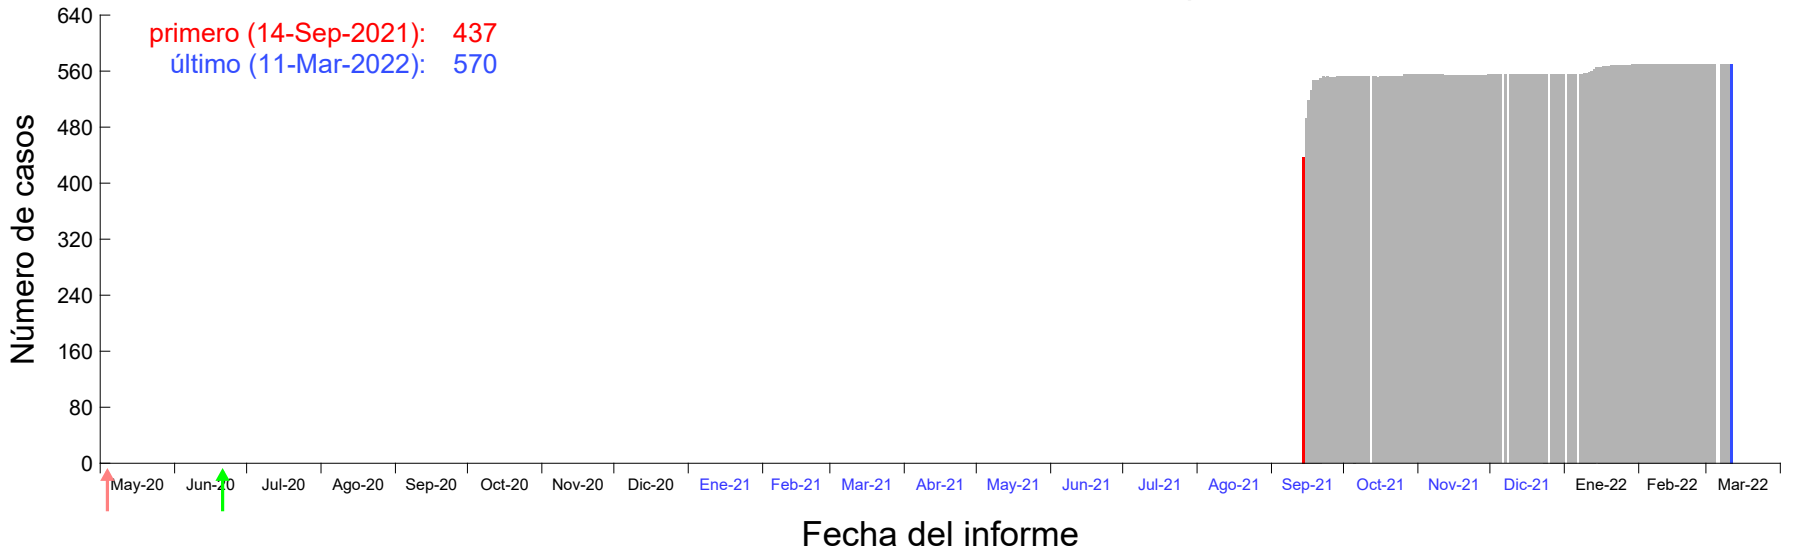

Evolución del número de casos atribuido al 13-Sep-2021 en Madrid