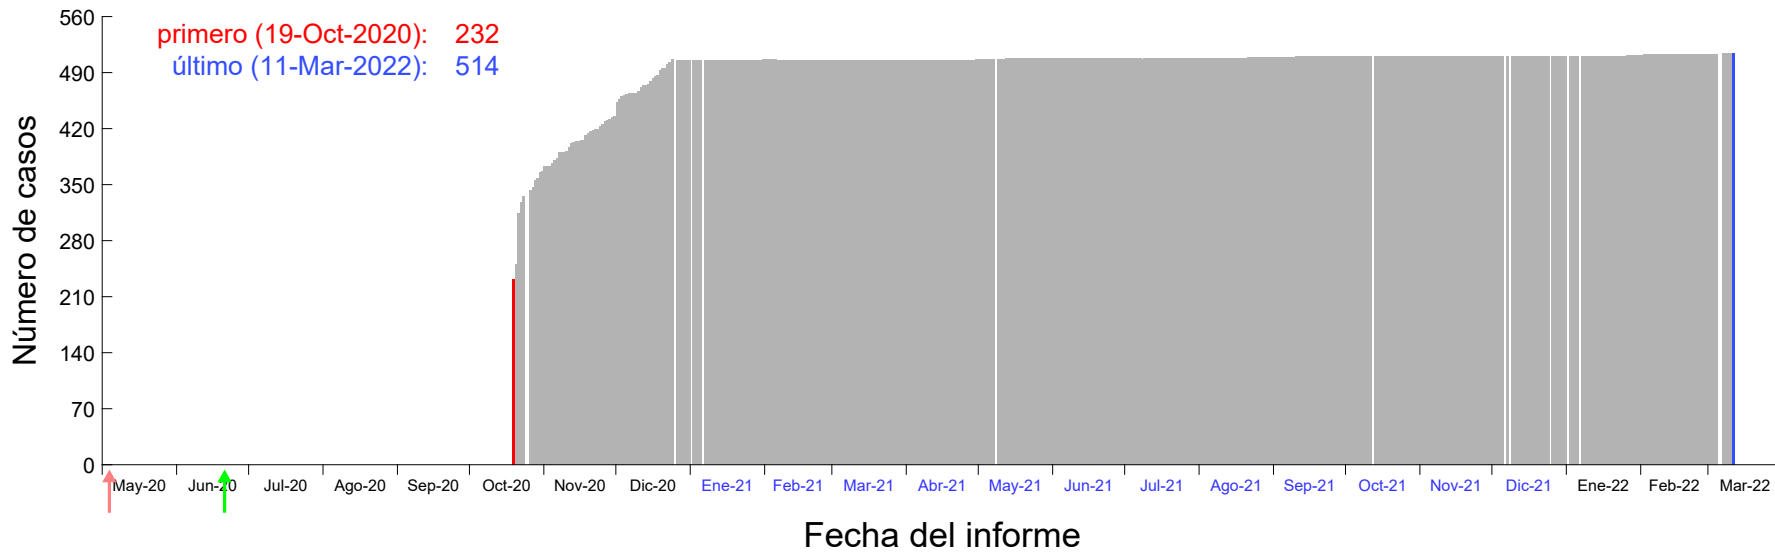

Evolución del número de casos atribuido al 15-Oct-2020 en Madrid

Evolución del número de casos atribuido al 16-Oct-2020 en Madrid

Evolución del número de casos atribuido al 17-Oct-2020 en Madrid

Evolución del número de casos atribuido al 18-Oct-2020 en Madrid