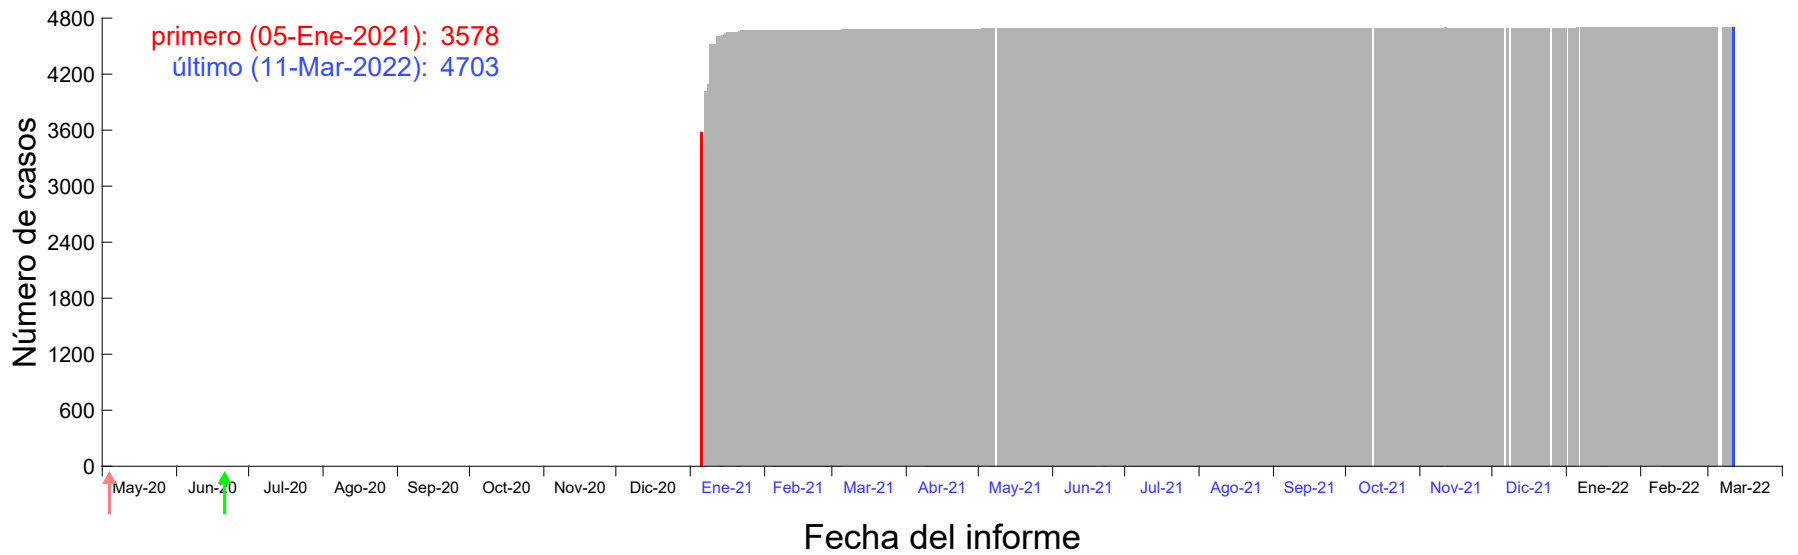

Evolución del número de casos atribuido al 04-Ene-2021 en Madrid