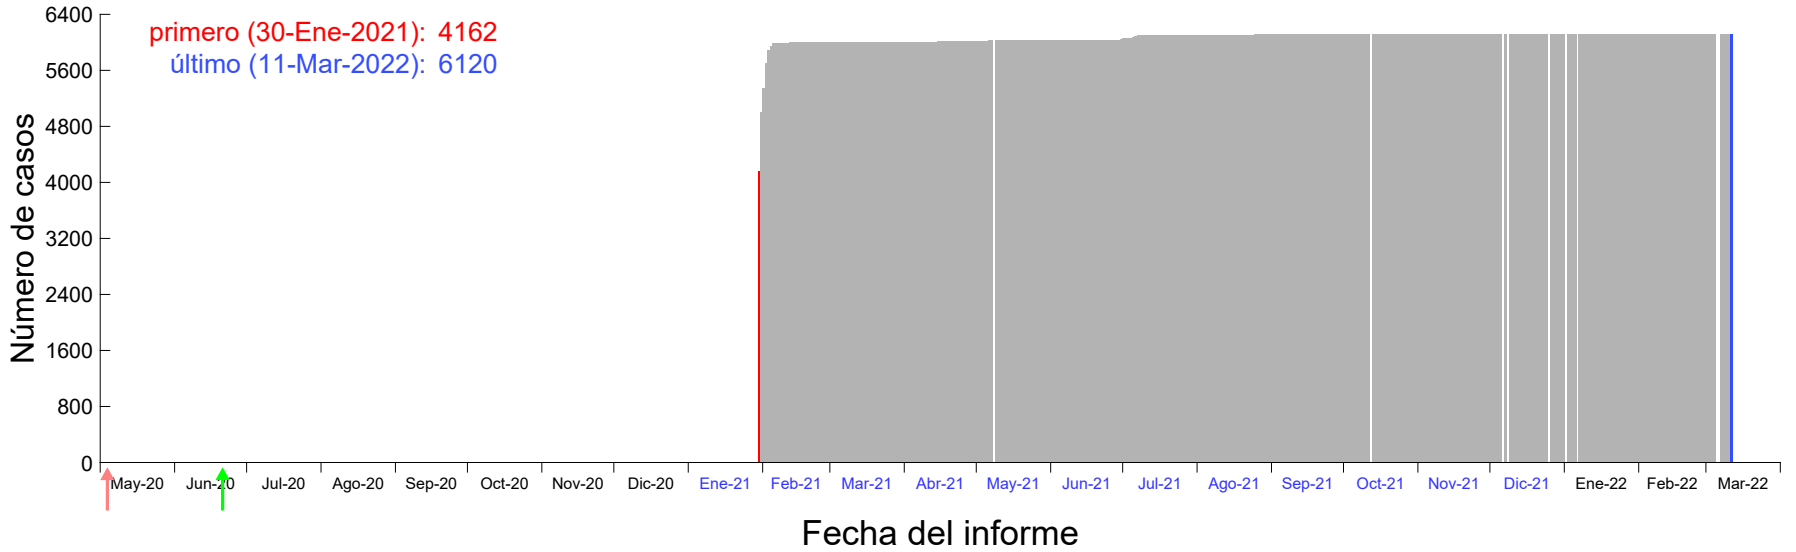

Evolución del número de casos atribuido al 29-Ene-2021 en Madrid