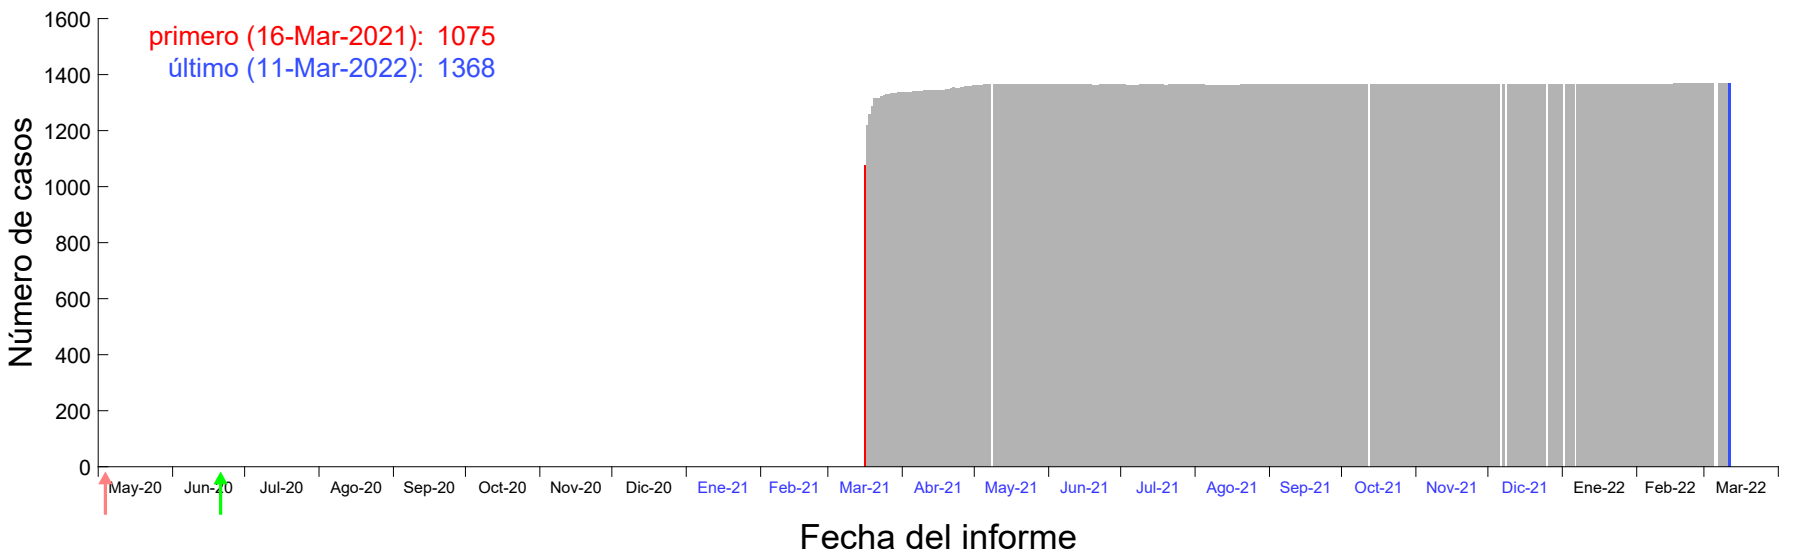

Evolución del número de casos atribuido al 12-Mar-2021 en Madrid

Evolución del número de casos atribuido al 13-Mar-2021 en Madrid

Evolución del número de casos atribuido al 14-Mar-2021 en Madrid

Evolución del número de casos atribuido al 15-Mar-2021 en Madrid