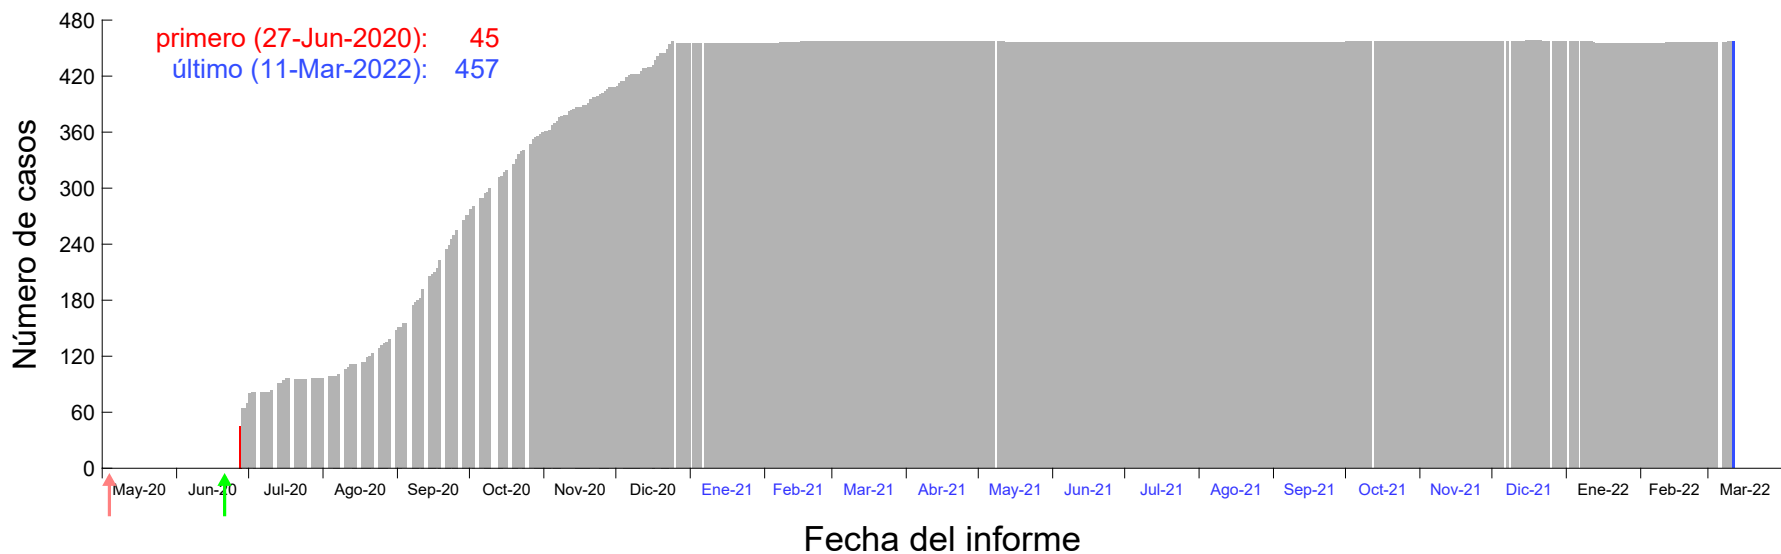

Evolución del número de casos atribuido al 17-Jun-2020 en Madrid

Evolución del número de casos atribuido al 18-Jun-2020 en Madrid

Evolución del número de casos atribuido al 19-Jun-2020 en Madrid

Evolución del número de casos atribuido al 20-Jun-2020 en Madrid

Evolución del número de casos atribuido al 21-Jun-2020 en Madrid

Evolución del número de casos atribuido al 22-Jun-2020 en Madrid

Evolución del número de casos atribuido al 23-Jun-2020 en Madrid

Evolución del número de casos atribuido al 24-Jun-2020 en Madrid

Evolución del número de casos atribuido al 25-Jun-2020 en Madrid

Evolución del número de casos atribuido al 26-Jun-2020 en Madrid

Evolución del número de casos atribuido al 27-Jun-2020 en Madrid

Evolución del número de casos atribuido al 28-Jun-2020 en Madrid

Evolución del número de casos atribuido al 29-Jun-2020 en Madrid

Evolución del número de casos atribuido al 30-Jun-2020 en Madrid

Evolución del número de casos atribuido al 01-Jul-2020 en Madrid

Evolución del número de casos atribuido al 02-Jul-2020 en Madrid