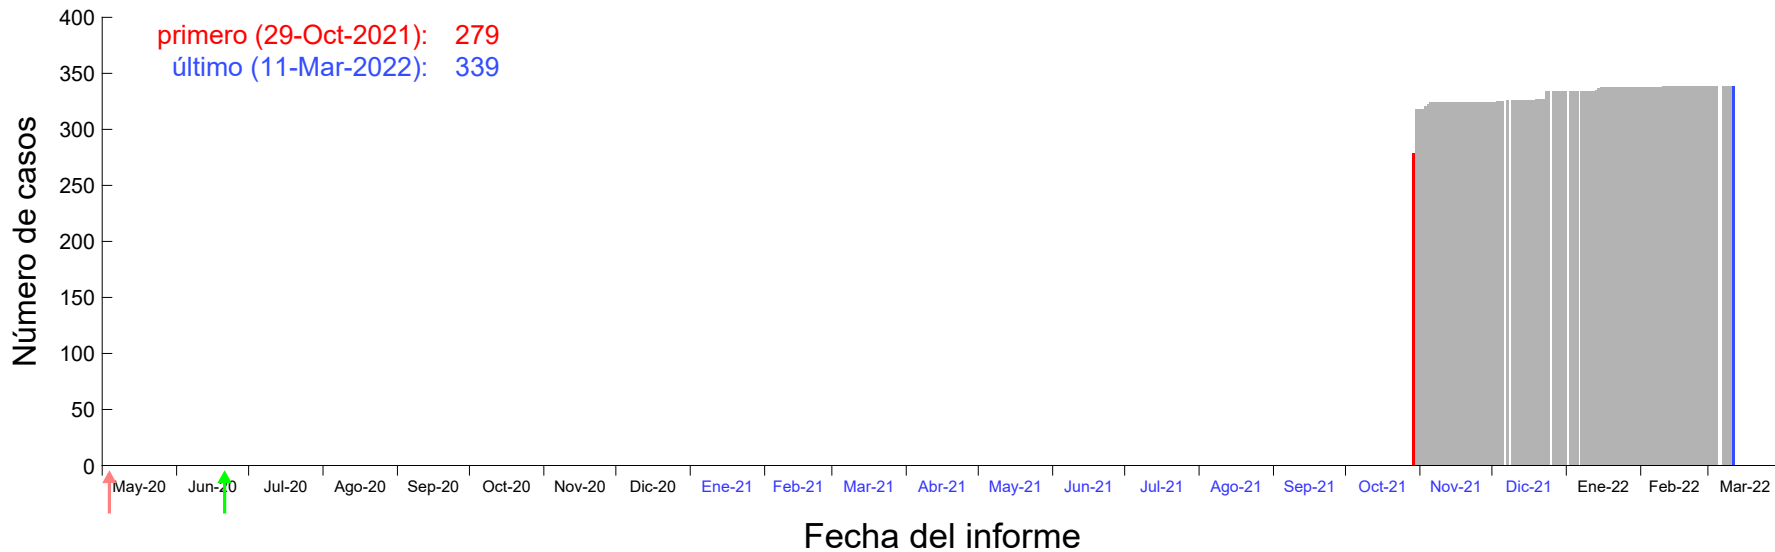

Evolución del número de casos atribuido al 28-Oct-2021 en Madrid