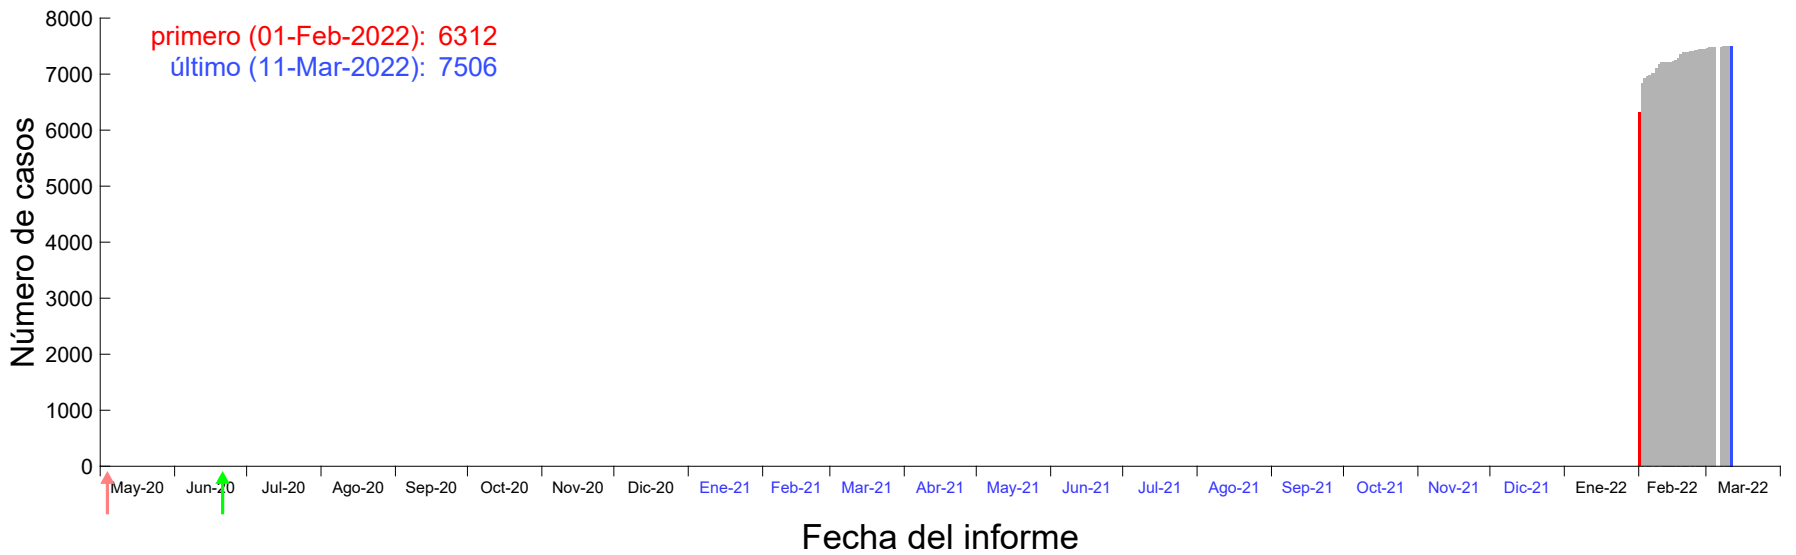

Evolución del número de casos atribuido al 31-Ene-2022 en Madrid