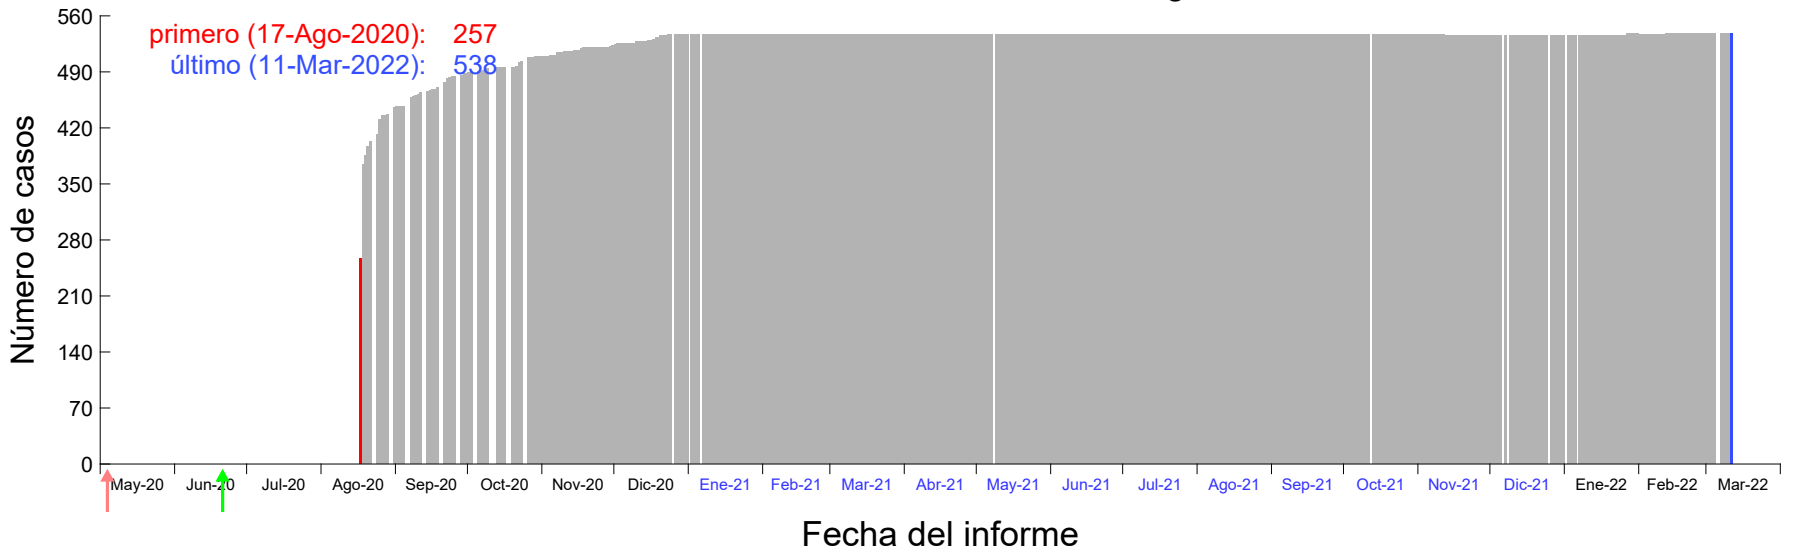

Evolución del número de casos atribuido al 08-Ago-2020 en Madrid

Evolución del número de casos atribuido al 09-Ago-2020 en Madrid

Evolución del número de casos atribuido al 10-Ago-2020 en Madrid

Evolución del número de casos atribuido al 11-Ago-2020 en Madrid

Evolución del número de casos atribuido al 12-Ago-2020 en Madrid

Evolución del número de casos atribuido al 13-Ago-2020 en Madrid

Evolución del número de casos atribuido al 14-Ago-2020 en Madrid

Evolución del número de casos atribuido al 15-Ago-2020 en Madrid

Evolución del número de casos atribuido al 16-Ago-2020 en Madrid

Evolución del número de casos atribuido al 17-Ago-2020 en Madrid

Evolución del número de casos atribuido al 18-Ago-2020 en Madrid

Evolución del número de casos atribuido al 19-Ago-2020 en Madrid