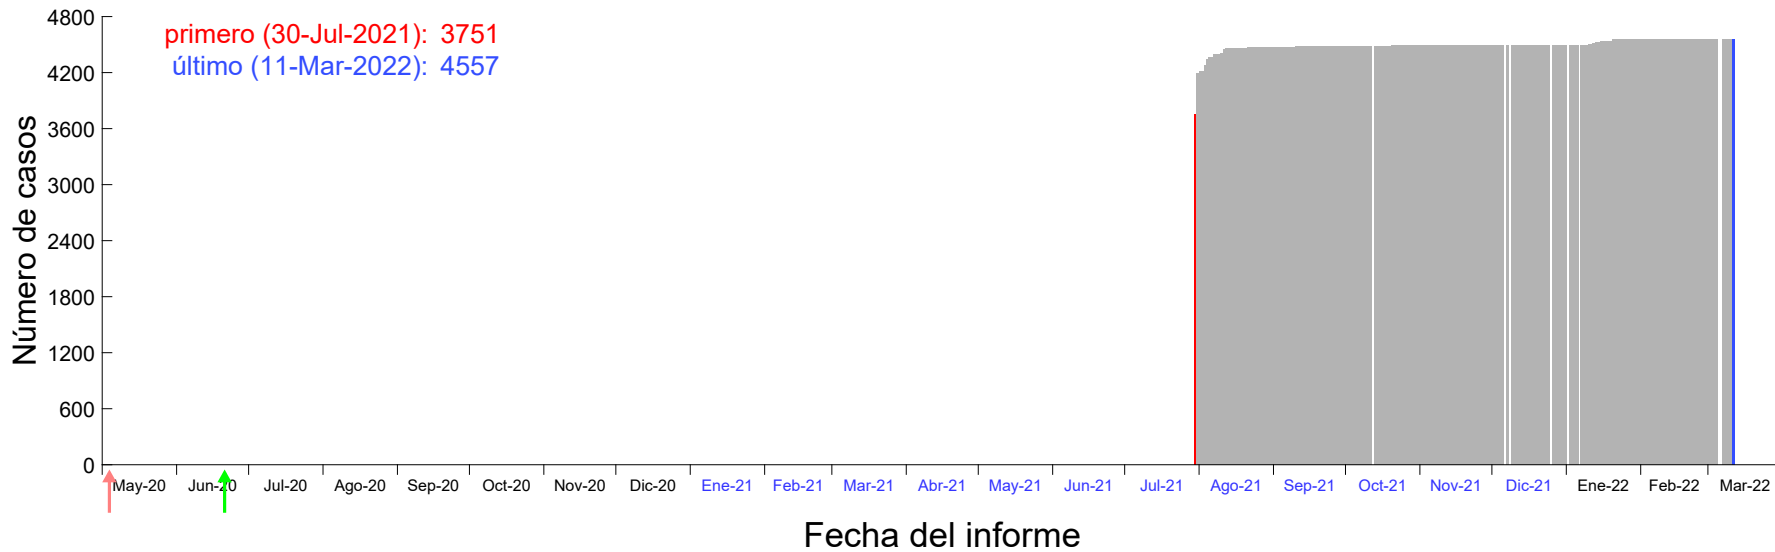

Evolución del número de casos atribuido al 26-Jul-2021 en Madrid

Evolución del número de casos atribuido al 27-Jul-2021 en Madrid

Evolución del número de casos atribuido al 28-Jul-2021 en Madrid

Evolución del número de casos atribuido al 29-Jul-2021 en Madrid