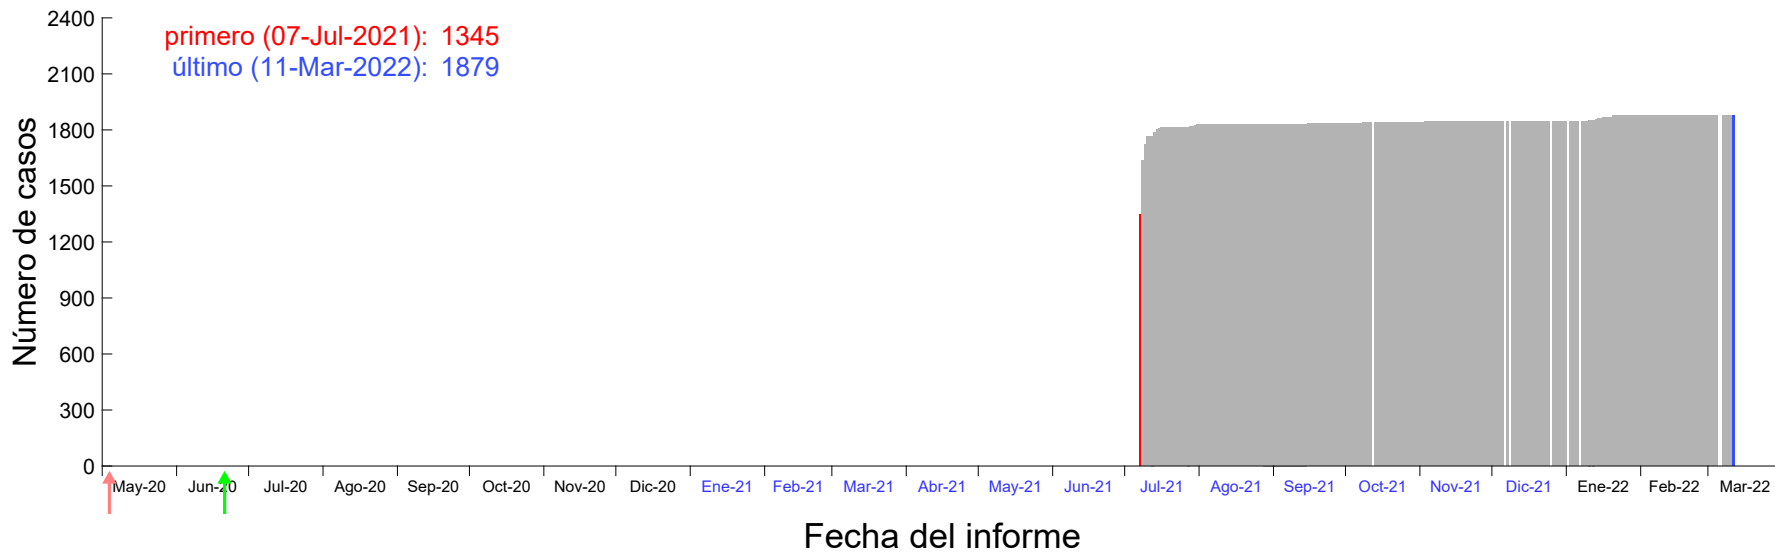

Evolución del número de casos atribuido al 06-Jul-2021 en Madrid