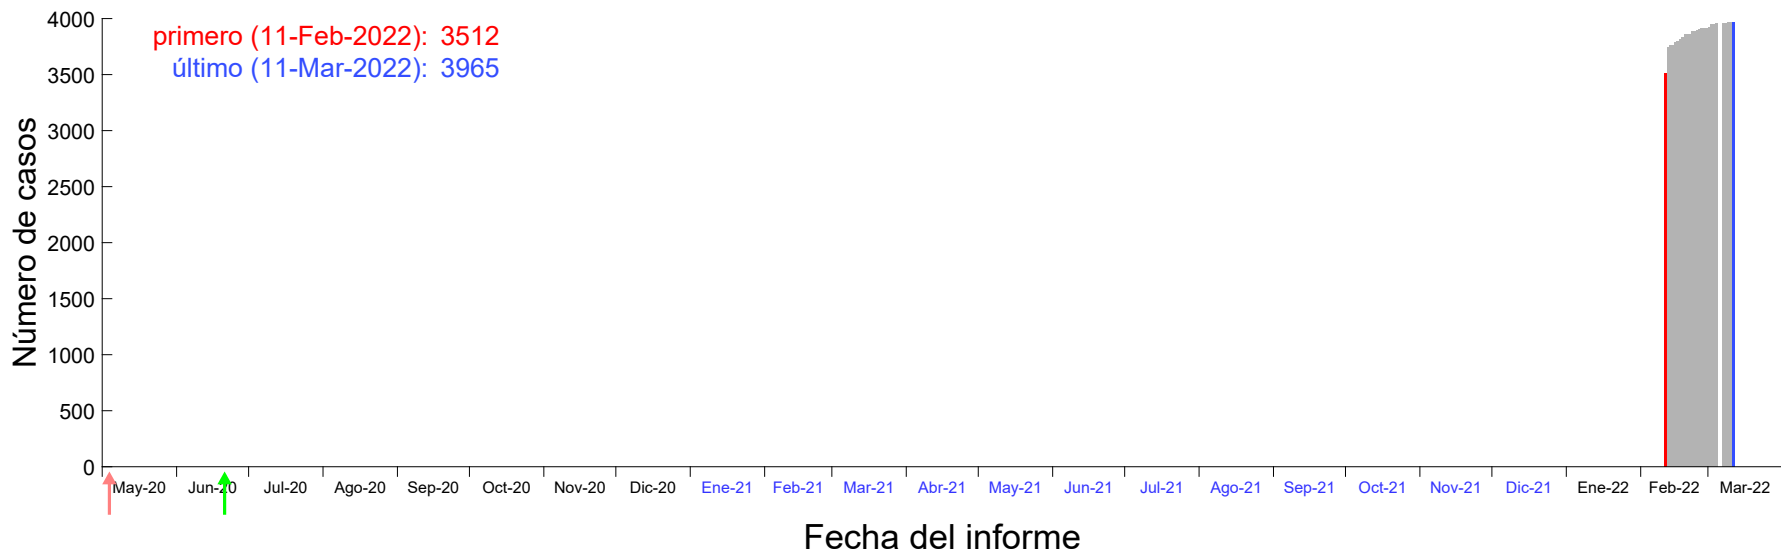

Evolución del número de casos atribuido al 07-Feb-2022 en Madrid

Evolución del número de casos atribuido al 08-Feb-2022 en Madrid

Evolución del número de casos atribuido al 09-Feb-2022 en Madrid

Evolución del número de casos atribuido al 10-Feb-2022 en Madrid