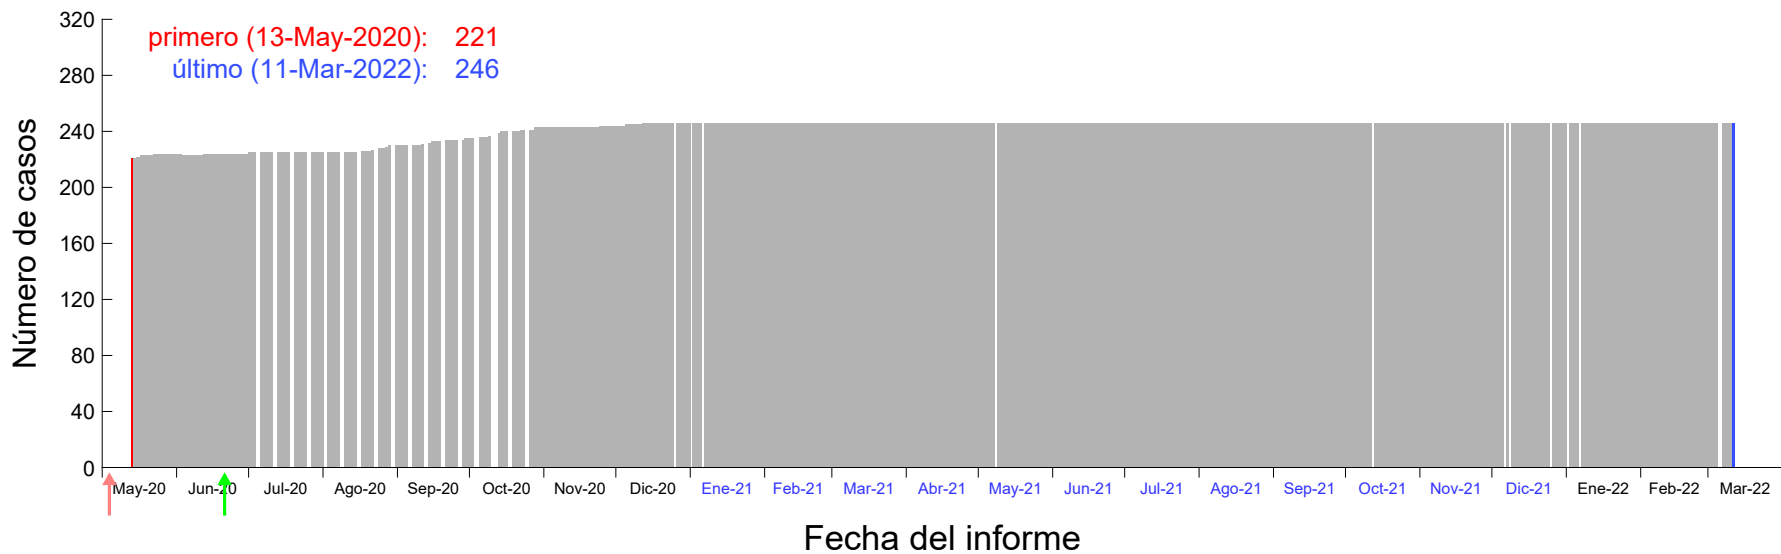

Evolución del número de casos atribuido al 01-Mar-2020 en Madrid

Evolución del número de casos atribuido al 02-Mar-2020 en Madrid

Evolución del número de casos atribuido al 03-Mar-2020 en Madrid

Evolución del número de casos atribuido al 04-Mar-2020 en Madrid

Evolución del número de casos atribuido al 05-Mar-2020 en Madrid

Evolución del número de casos atribuido al 06-Mar-2020 en Madrid

Evolución del número de casos atribuido al 07-Mar-2020 en Madrid

Evolución del número de casos atribuido al 08-Mar-2020 en Madrid

Evolución del número de casos atribuido al 09-Mar-2020 en Madrid

Evolución del número de casos atribuido al 10-Mar-2020 en Madrid

Evolución del número de casos atribuido al 11-Mar-2020 en Madrid

Evolución del número de casos atribuido al 12-Mar-2020 en Madrid