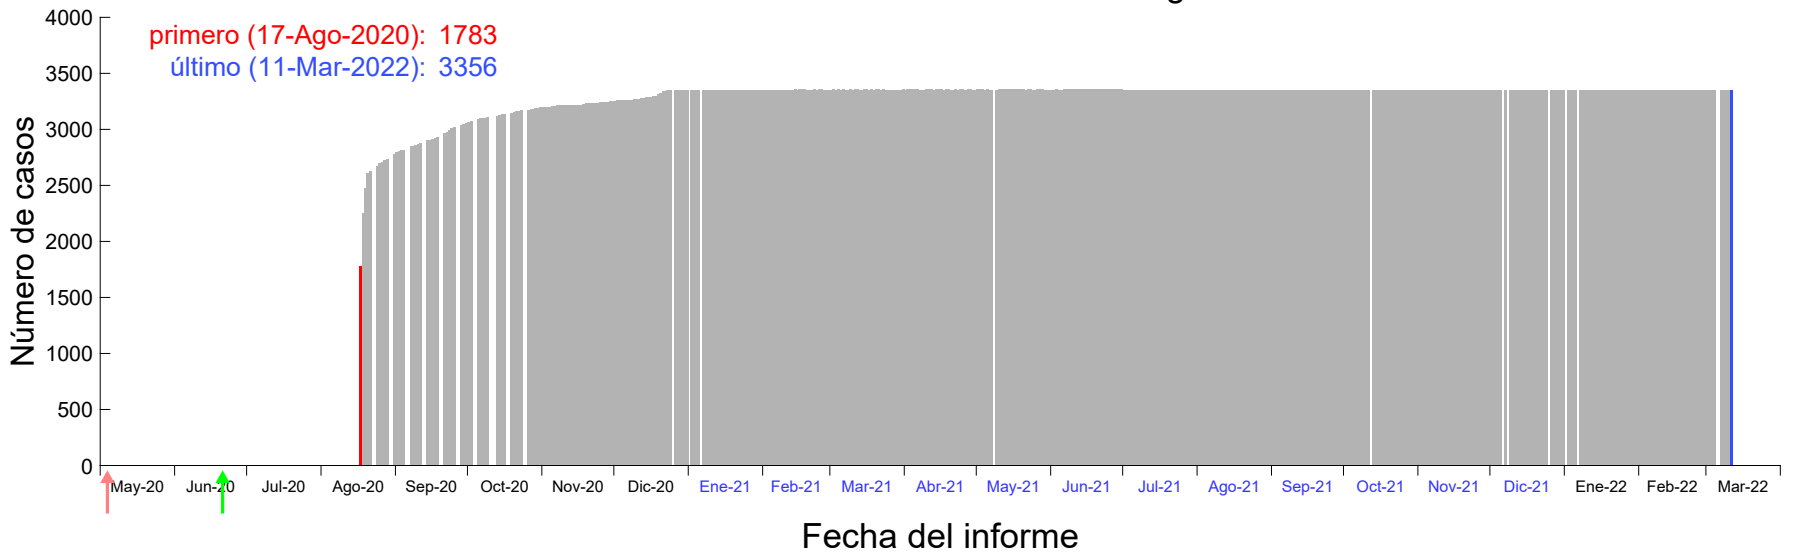

Evolución del número de casos atribuido al 04-Ago-2020 en Madrid

Evolución del número de casos atribuido al 05-Ago-2020 en Madrid

Evolución del número de casos atribuido al 06-Ago-2020 en Madrid

Evolución del número de casos atribuido al 07-Ago-2020 en Madrid

Evolución del número de casos atribuido al 08-Ago-2020 en Madrid

Evolución del número de casos atribuido al 09-Ago-2020 en Madrid

Evolución del número de casos atribuido al 10-Ago-2020 en Madrid

Evolución del número de casos atribuido al 11-Ago-2020 en Madrid

Evolución del número de casos atribuido al 12-Ago-2020 en Madrid

Evolución del número de casos atribuido al 13-Ago-2020 en Madrid

Evolución del número de casos atribuido al 14-Ago-2020 en Madrid

Evolución del número de casos atribuido al 15-Ago-2020 en Madrid