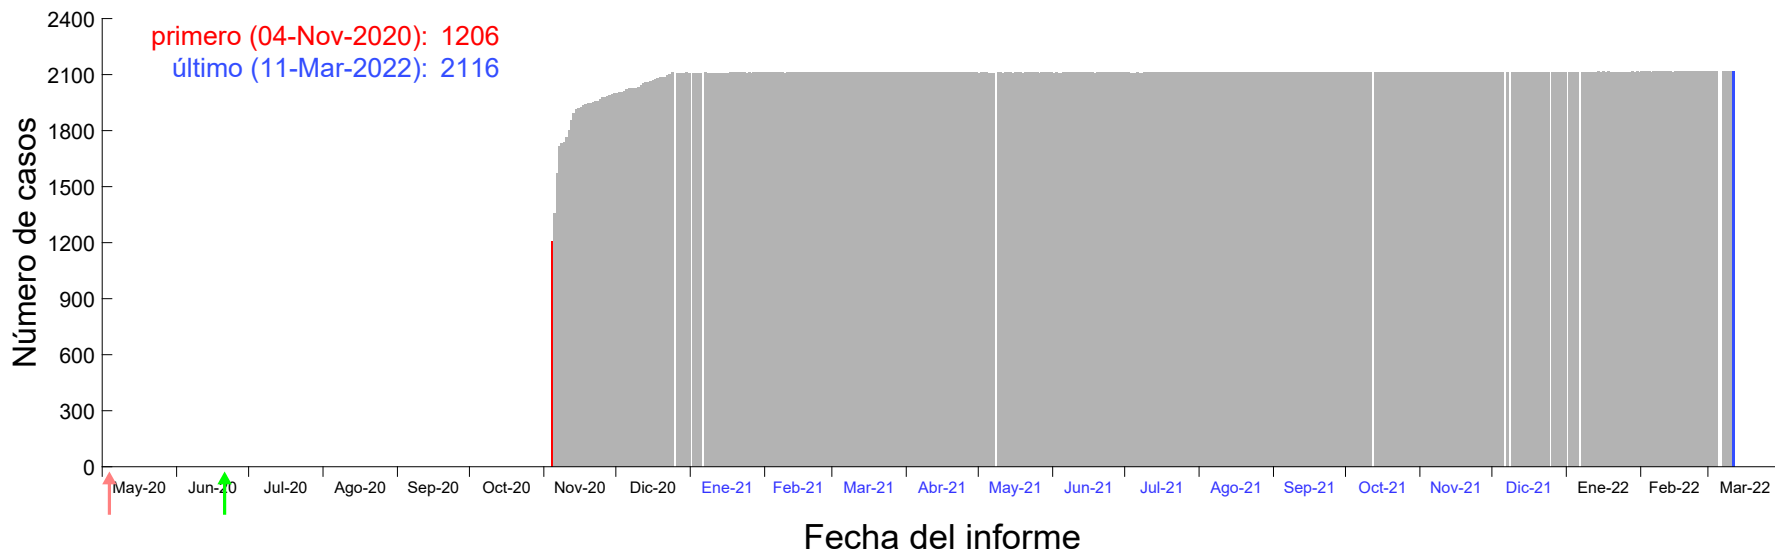

Evolución del número de casos atribuido al 31-Oct-2020 en Madrid

Evolución del número de casos atribuido al 01-Nov-2020 en Madrid

Evolución del número de casos atribuido al 02-Nov-2020 en Madrid

Evolución del número de casos atribuido al 03-Nov-2020 en Madrid