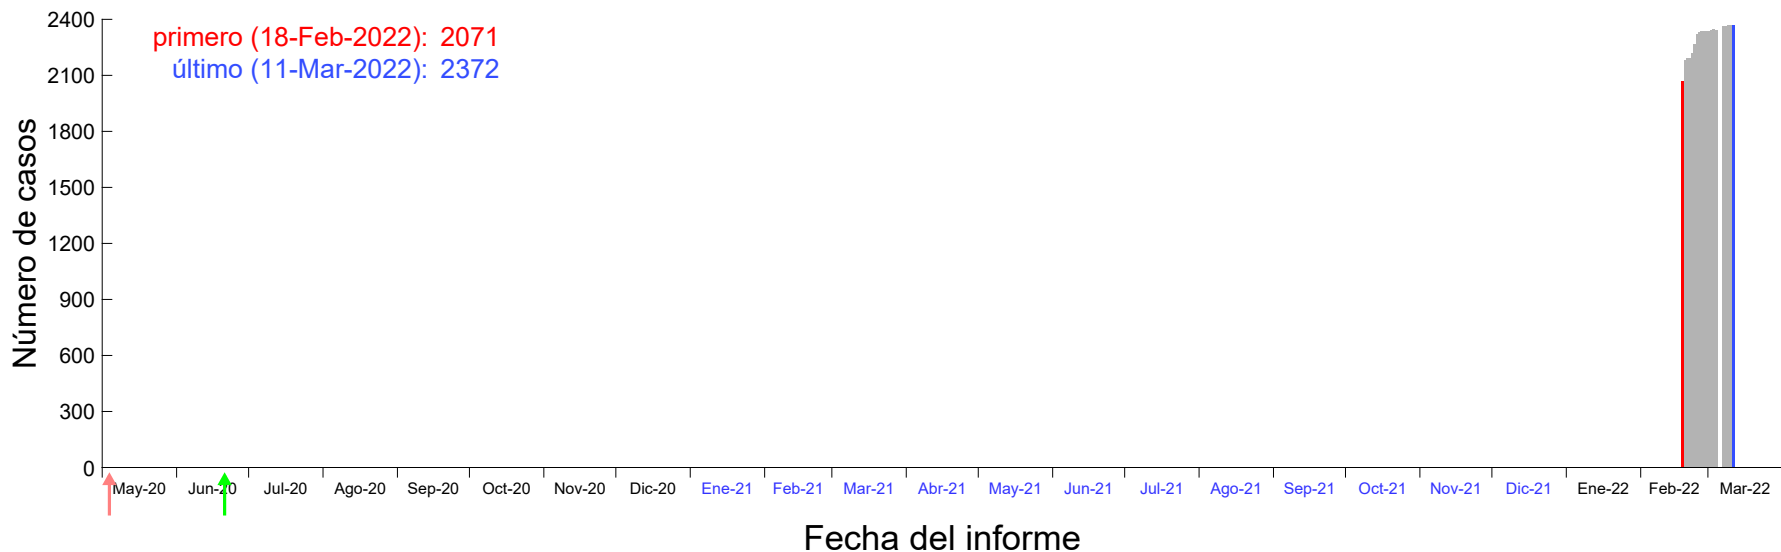

Evolución del número de casos atribuido al 17-Feb-2022 en Madrid