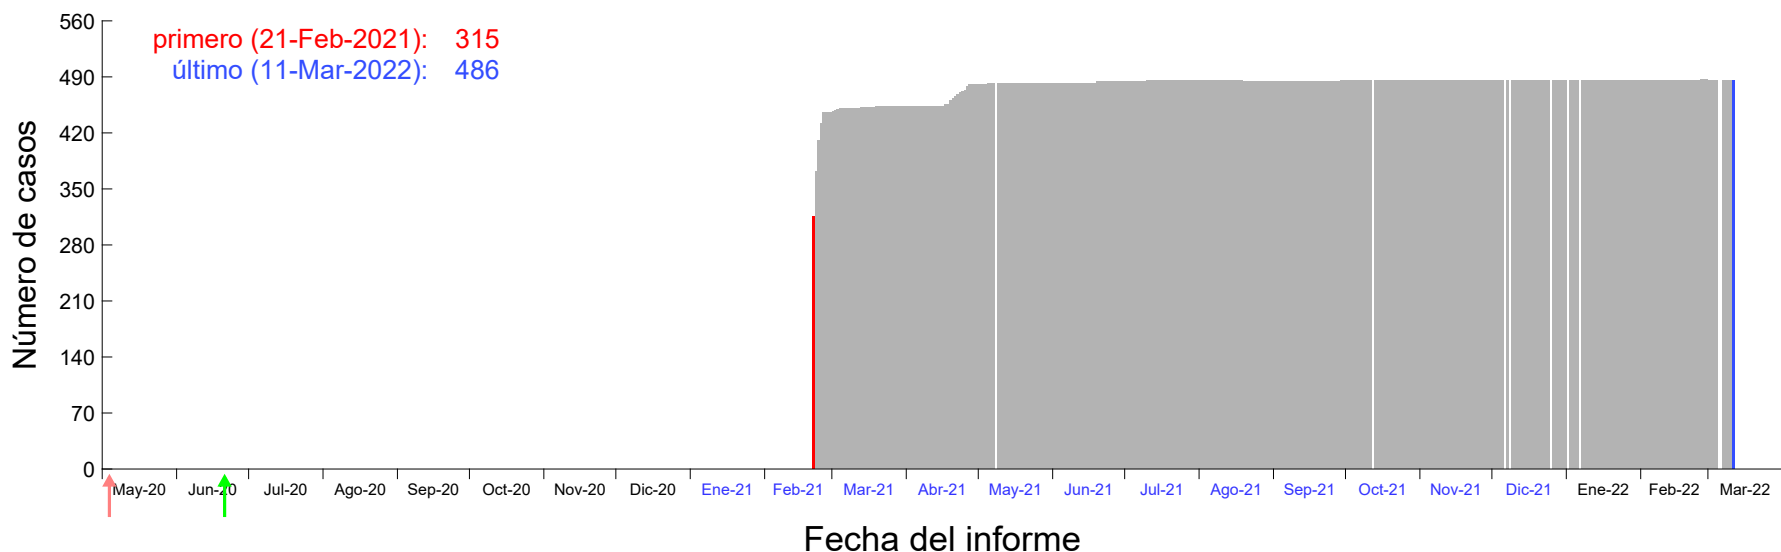

Evolución del número de casos atribuido al 20-Feb-2021 en Madrid