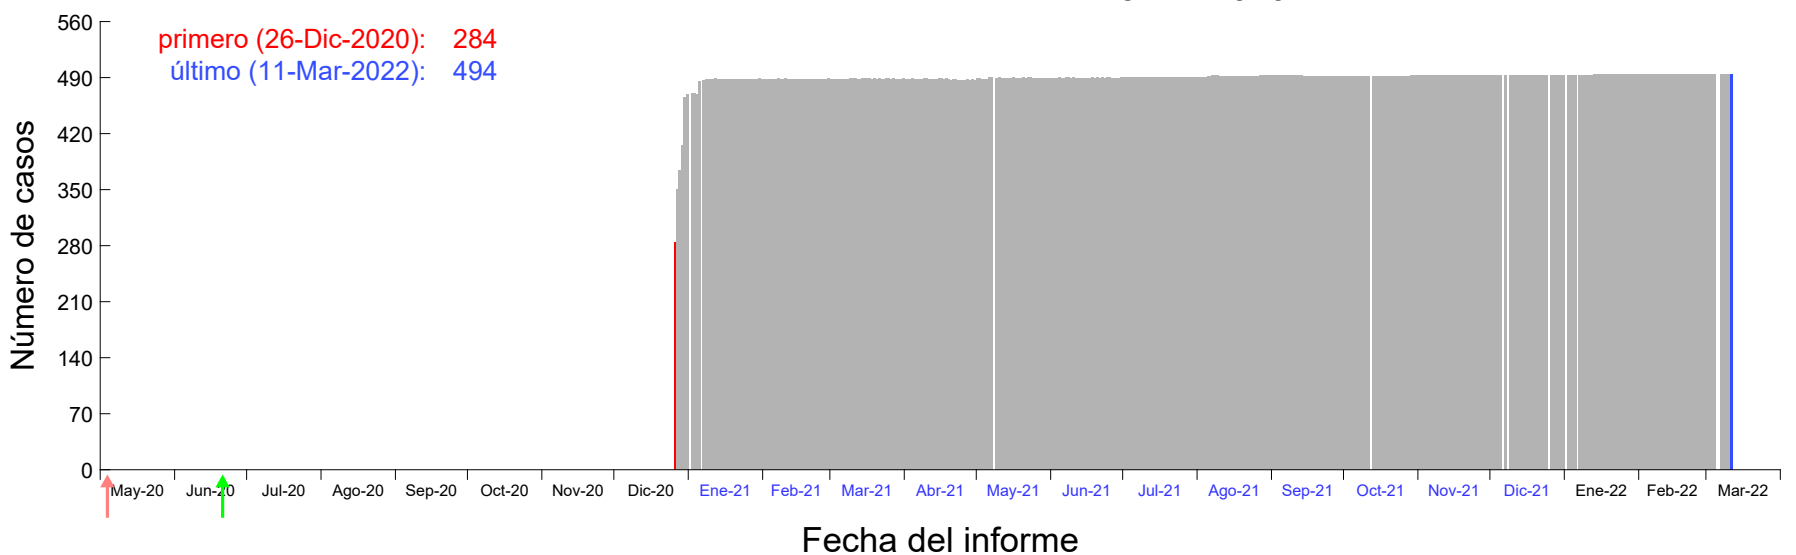

Evolución del número de casos atribuido al 22-Dic-2020 en Madrid

Evolución del número de casos atribuido al 23-Dic-2020 en Madrid

Evolución del número de casos atribuido al 24-Dic-2020 en Madrid

Evolución del número de casos atribuido al 25-Dic-2020 en Madrid