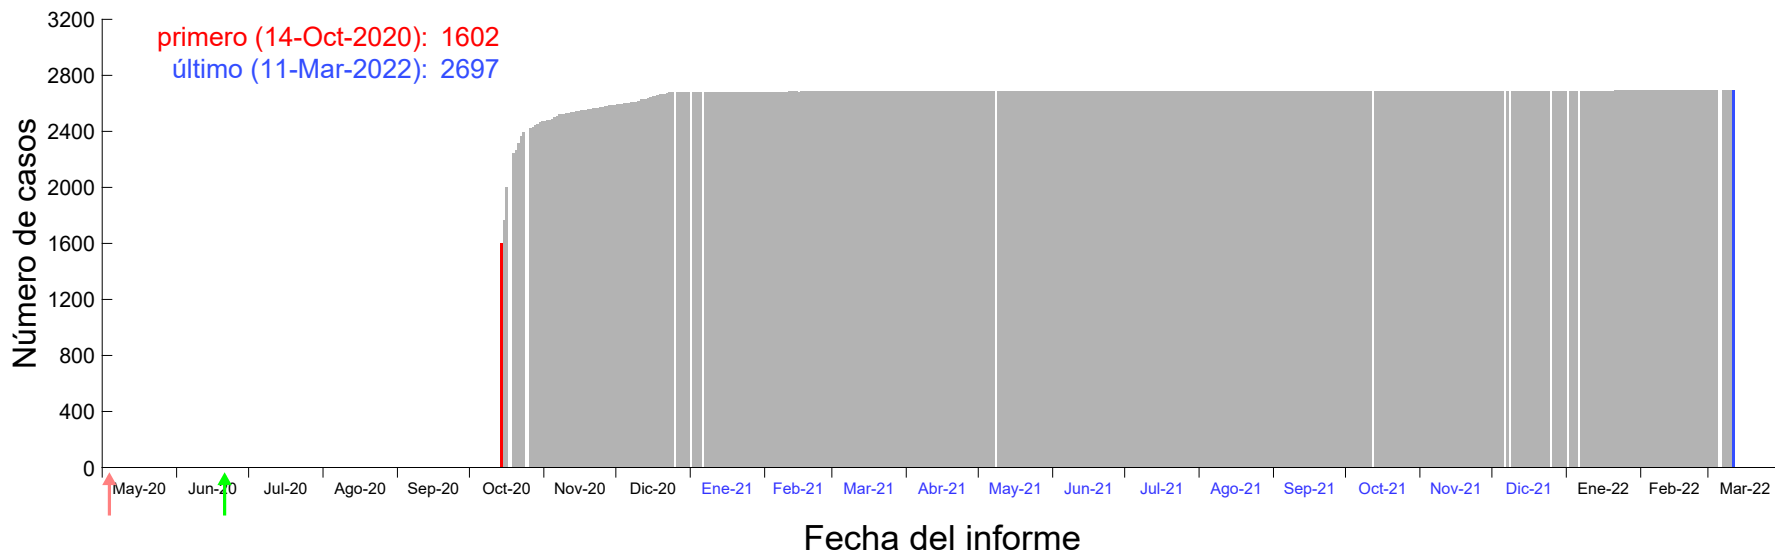

Evolución del número de casos atribuido al 13-Oct-2020 en Madrid