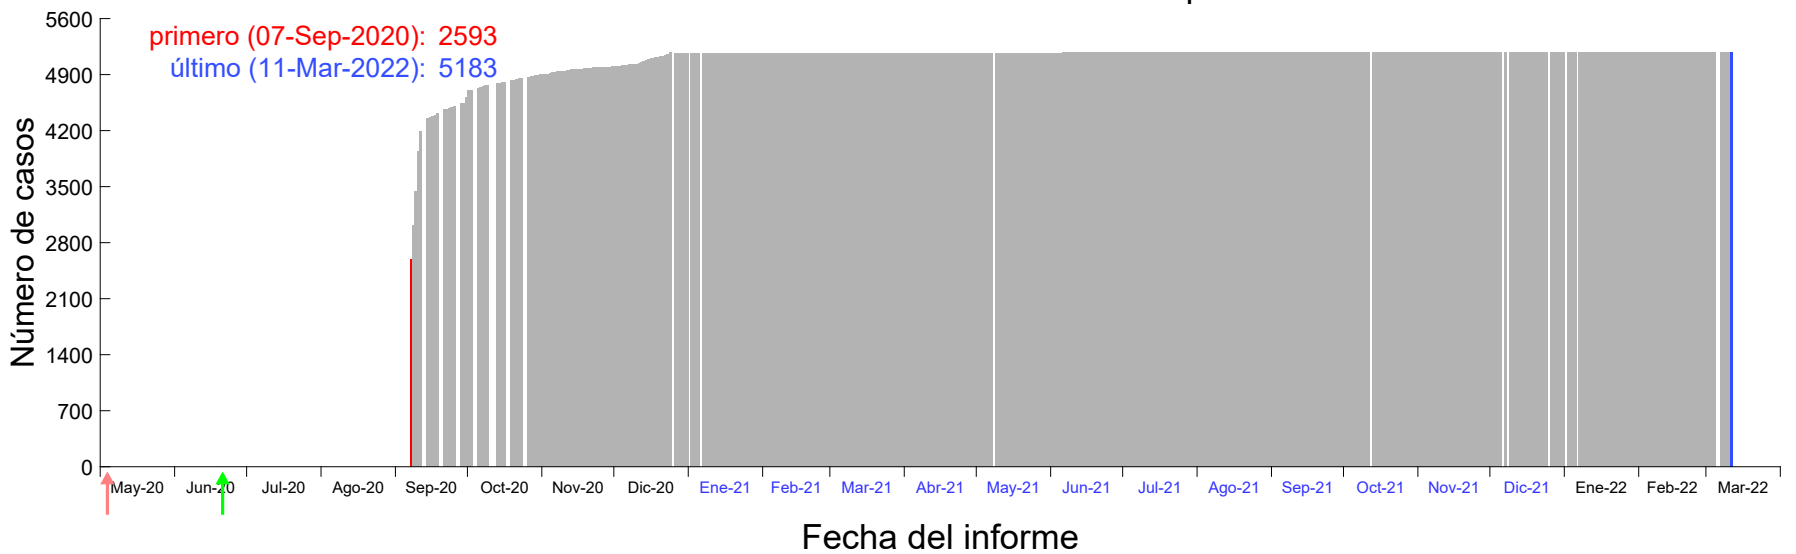

Evolución del número de casos atribuido al 28-Ago-2020 en Madrid

Evolución del número de casos atribuido al 29-Ago-2020 en Madrid

Evolución del número de casos atribuido al 30-Ago-2020 en Madrid

Evolución del número de casos atribuido al 31-Ago-2020 en Madrid

Evolución del número de casos atribuido al 01-Sep-2020 en Madrid

Evolución del número de casos atribuido al 02-Sep-2020 en Madrid

Evolución del número de casos atribuido al 03-Sep-2020 en Madrid

Evolución del número de casos atribuido al 04-Sep-2020 en Madrid

Evolución del número de casos atribuido al 05-Sep-2020 en Madrid

Evolución del número de casos atribuido al 06-Sep-2020 en Madrid

Evolución del número de casos atribuido al 07-Sep-2020 en Madrid

Evolución del número de casos atribuido al 08-Sep-2020 en Madrid