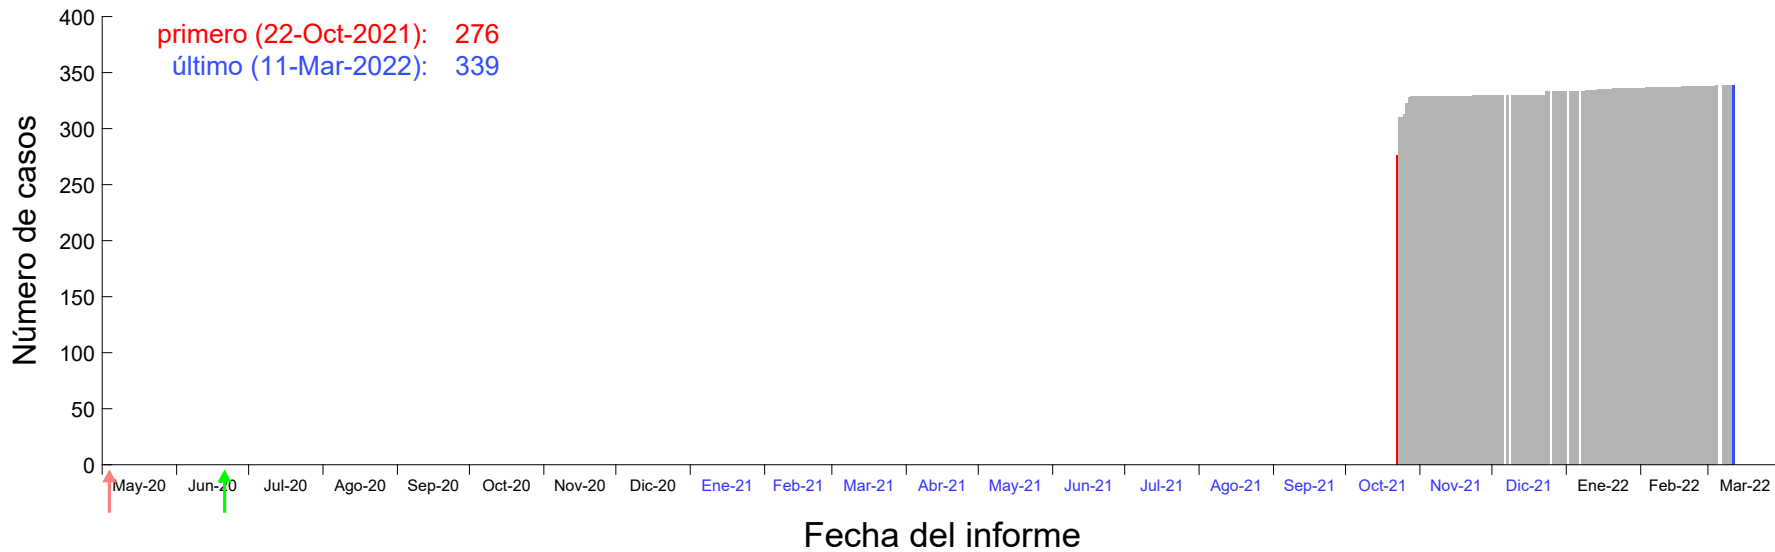

Evolución del número de casos atribuido al 18-Oct-2021 en Madrid

Evolución del número de casos atribuido al 19-Oct-2021 en Madrid

Evolución del número de casos atribuido al 20-Oct-2021 en Madrid

Evolución del número de casos atribuido al 21-Oct-2021 en Madrid