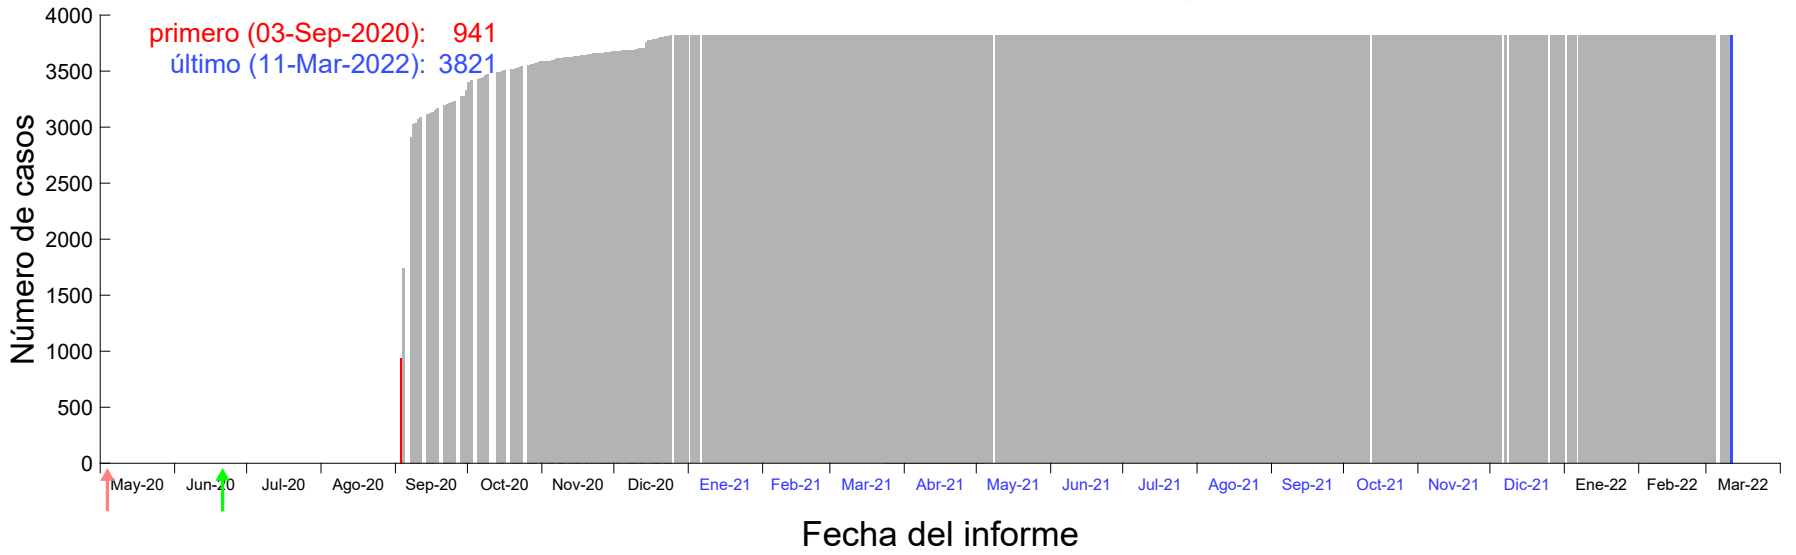

Evolución del número de casos atribuido al 02-Sep-2020 en Madrid