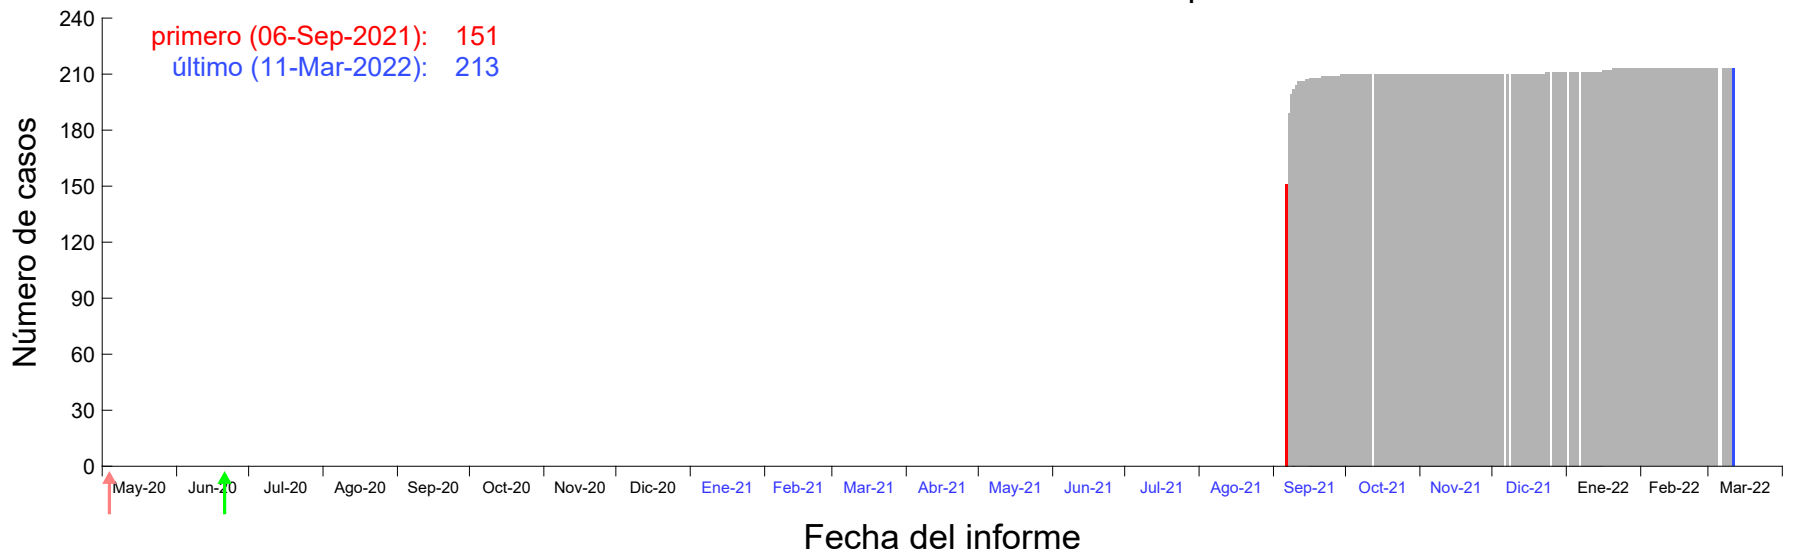

Evolución del número de casos atribuido al 05-Sep-2021 en Madrid