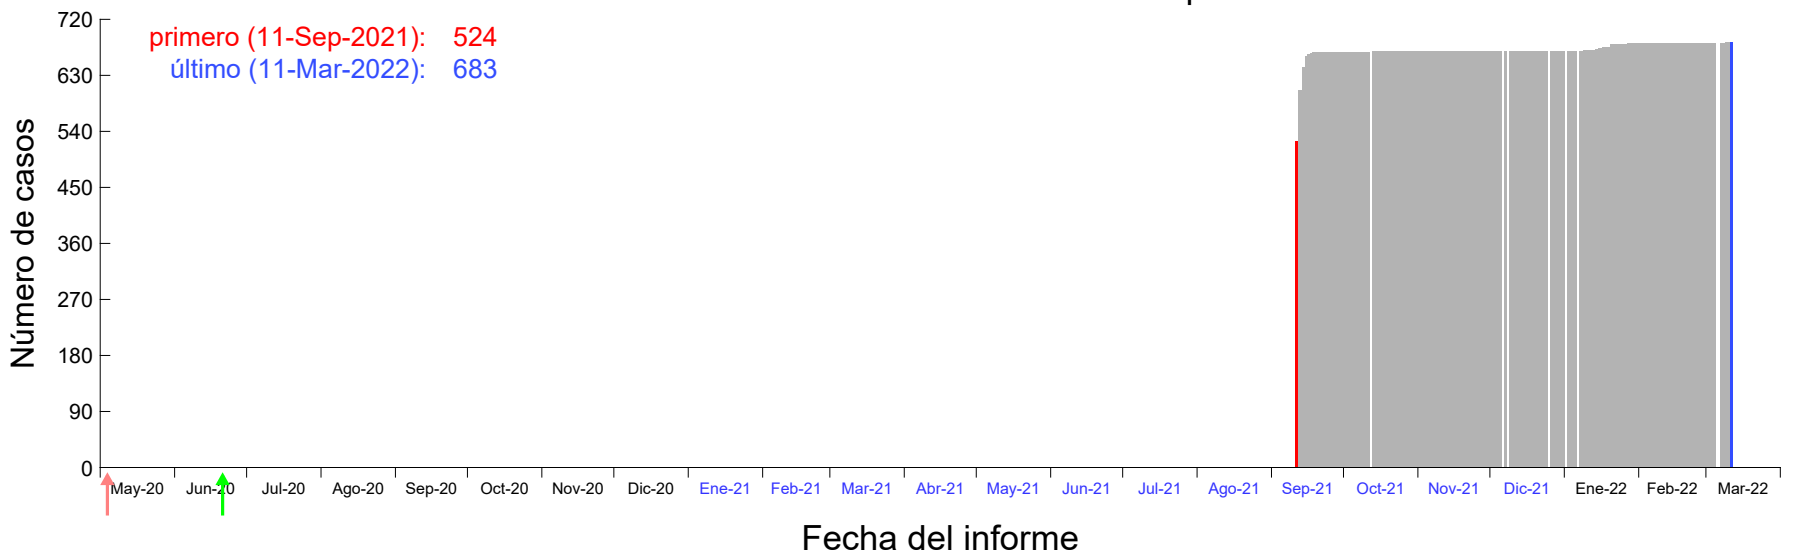

Evolución del número de casos atribuido al 10-Sep-2021 en Madrid