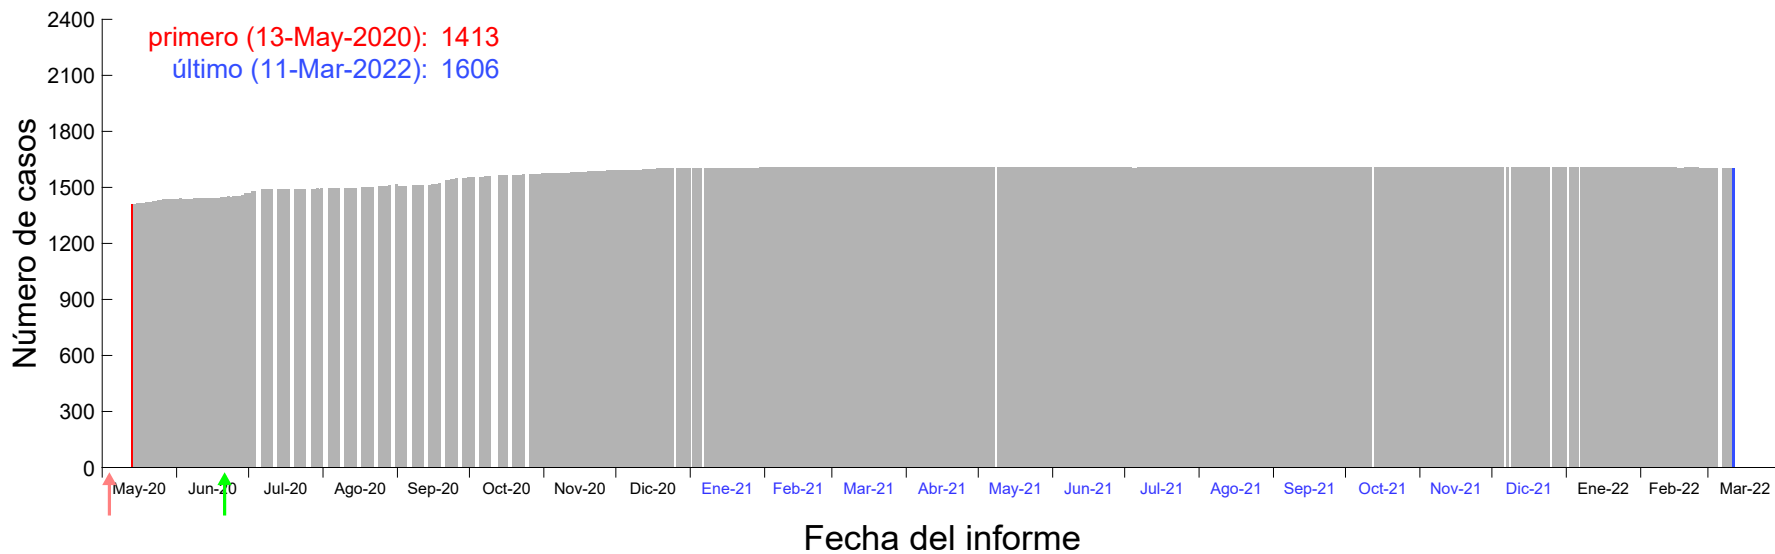

Evolución del número de casos atribuido al 29-Mar-2020 en Madrid

Evolución del número de casos atribuido al 30-Mar-2020 en Madrid

Evolución del número de casos atribuido al 31-Mar-2020 en Madrid

Evolución del número de casos atribuido al 01-Abr-2020 en Madrid

Evolución del número de casos atribuido al 02-Abr-2020 en Madrid

Evolución del número de casos atribuido al 03-Abr-2020 en Madrid

Evolución del número de casos atribuido al 04-Abr-2020 en Madrid

Evolución del número de casos atribuido al 05-Abr-2020 en Madrid

Evolución del número de casos atribuido al 06-Abr-2020 en Madrid

Evolución del número de casos atribuido al 07-Abr-2020 en Madrid

Evolución del número de casos atribuido al 08-Abr-2020 en Madrid

Evolución del número de casos atribuido al 09-Abr-2020 en Madrid

Evolución del número de casos atribuido al 10-Abr-2020 en Madrid

Evolución del número de casos atribuido al 11-Abr-2020 en Madrid

Evolución del número de casos atribuido al 12-Abr-2020 en Madrid

Evolución del número de casos atribuido al 13-Abr-2020 en Madrid