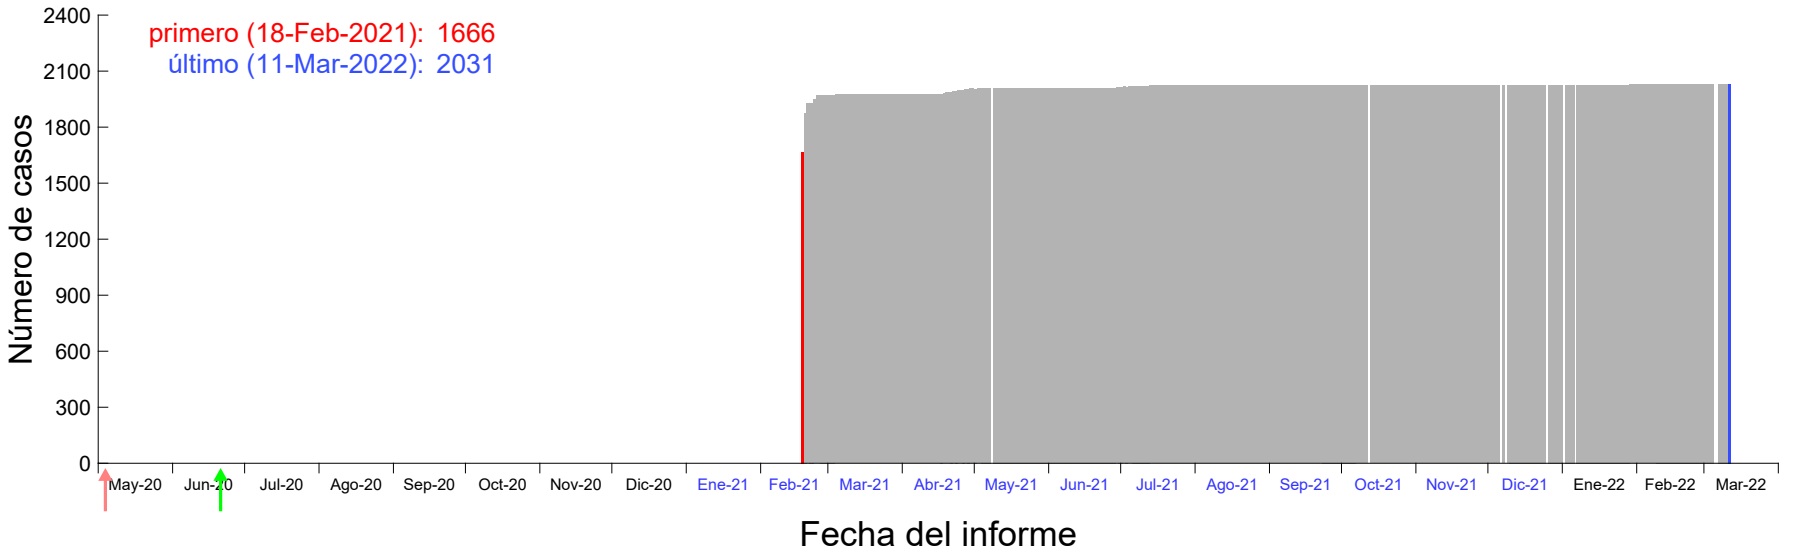

Evolución del número de casos atribuido al 17-Feb-2021 en Madrid