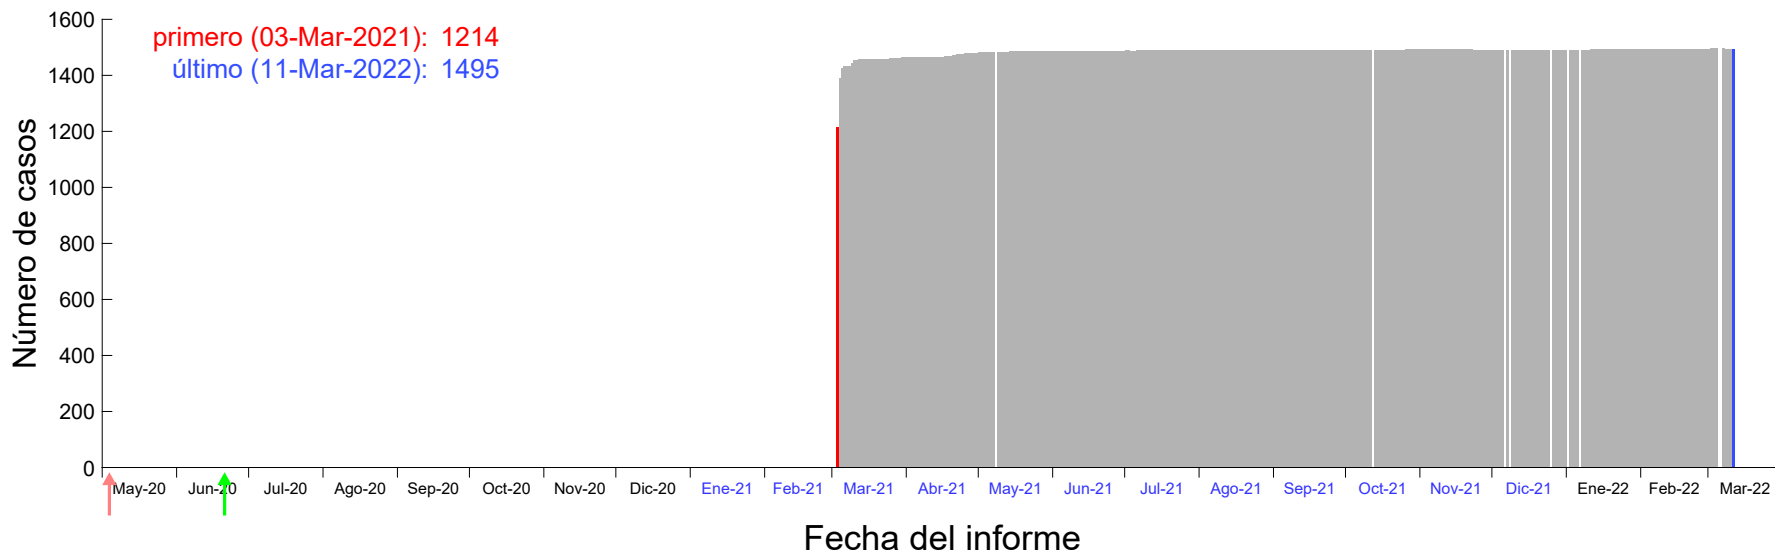

Evolución del número de casos atribuido al 02-Mar-2021 en Madrid