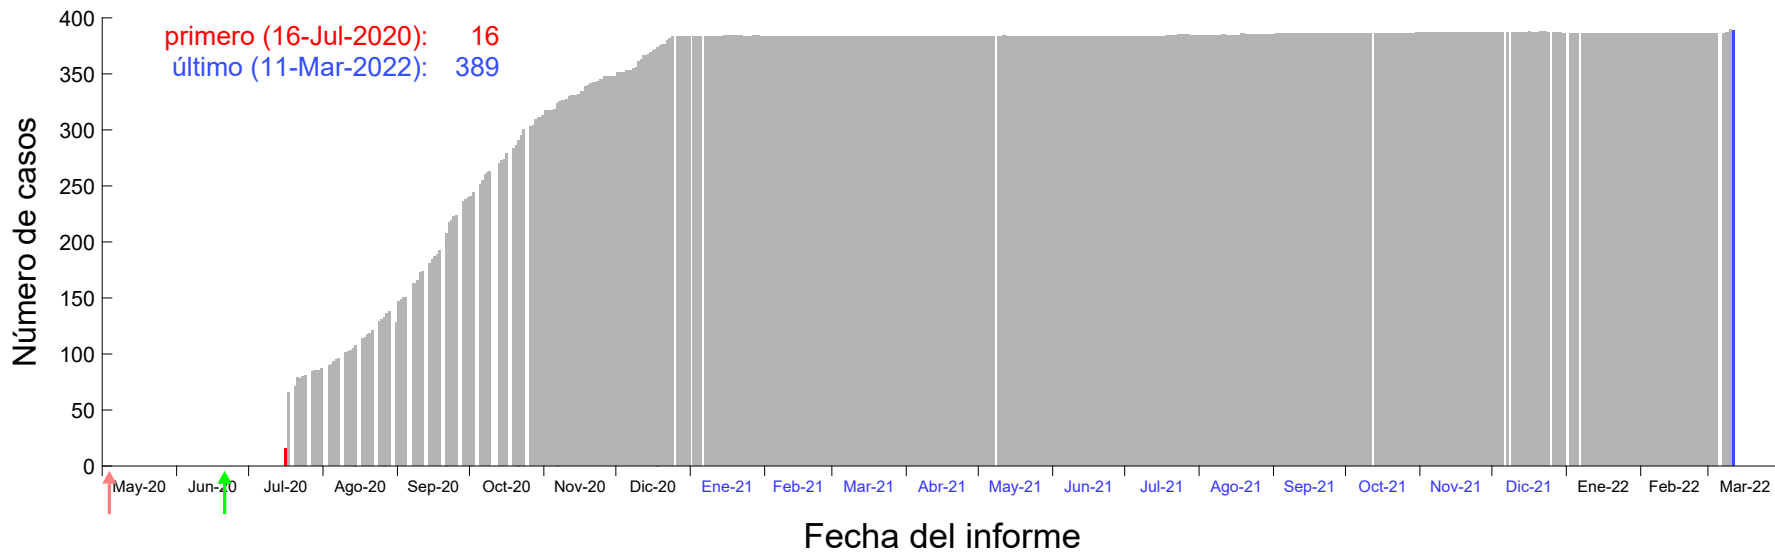

Evolución del número de casos atribuido al 07-Jul-2020 en Madrid

Evolución del número de casos atribuido al 08-Jul-2020 en Madrid

Evolución del número de casos atribuido al 09-Jul-2020 en Madrid

Evolución del número de casos atribuido al 10-Jul-2020 en Madrid

Evolución del número de casos atribuido al 11-Jul-2020 en Madrid

Evolución del número de casos atribuido al 12-Jul-2020 en Madrid

Evolución del número de casos atribuido al 13-Jul-2020 en Madrid

Evolución del número de casos atribuido al 14-Jul-2020 en Madrid

Evolución del número de casos atribuido al 15-Jul-2020 en Madrid

Evolución del número de casos atribuido al 16-Jul-2020 en Madrid

Evolución del número de casos atribuido al 17-Jul-2020 en Madrid

Evolución del número de casos atribuido al 18-Jul-2020 en Madrid

Evolución del número de casos atribuido al 19-Jul-2020 en Madrid

Evolución del número de casos atribuido al 20-Jul-2020 en Madrid

Evolución del número de casos atribuido al 21-Jul-2020 en Madrid

Evolución del número de casos atribuido al 22-Jul-2020 en Madrid