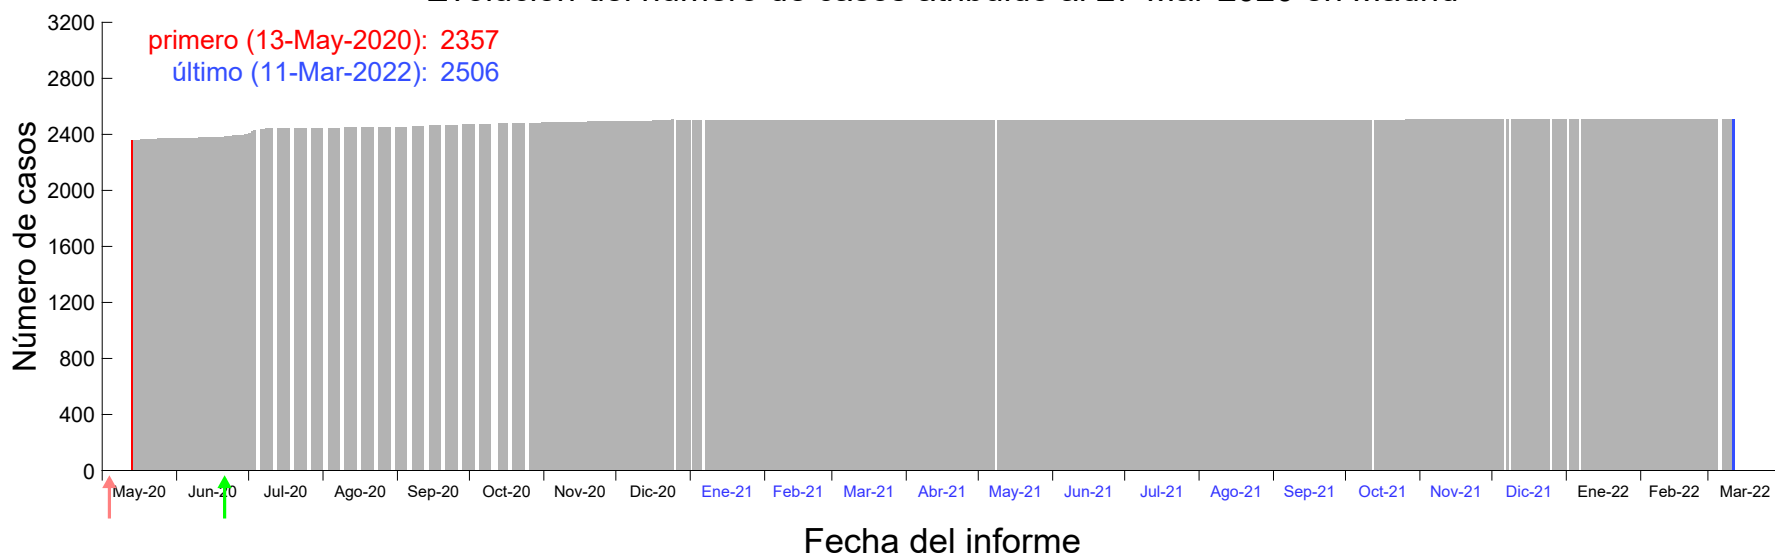

Evolución del número de casos atribuido al 17-Mar-2020 en Madrid

Evolución del número de casos atribuido al 18-Mar-2020 en Madrid

Evolución del número de casos atribuido al 19-Mar-2020 en Madrid

Evolución del número de casos atribuido al 20-Mar-2020 en Madrid

Evolución del número de casos atribuido al 21-Mar-2020 en Madrid

Evolución del número de casos atribuido al 22-Mar-2020 en Madrid

Evolución del número de casos atribuido al 23-Mar-2020 en Madrid

Evolución del número de casos atribuido al 24-Mar-2020 en Madrid

Evolución del número de casos atribuido al 25-Mar-2020 en Madrid

Evolución del número de casos atribuido al 26-Mar-2020 en Madrid

Evolución del número de casos atribuido al 27-Mar-2020 en Madrid

Evolución del número de casos atribuido al 28-Mar-2020 en Madrid

Evolución del número de casos atribuido al 29-Mar-2020 en Madrid

Evolución del número de casos atribuido al 30-Mar-2020 en Madrid

Evolución del número de casos atribuido al 31-Mar-2020 en Madrid

Evolución del número de casos atribuido al 01-Abr-2020 en Madrid