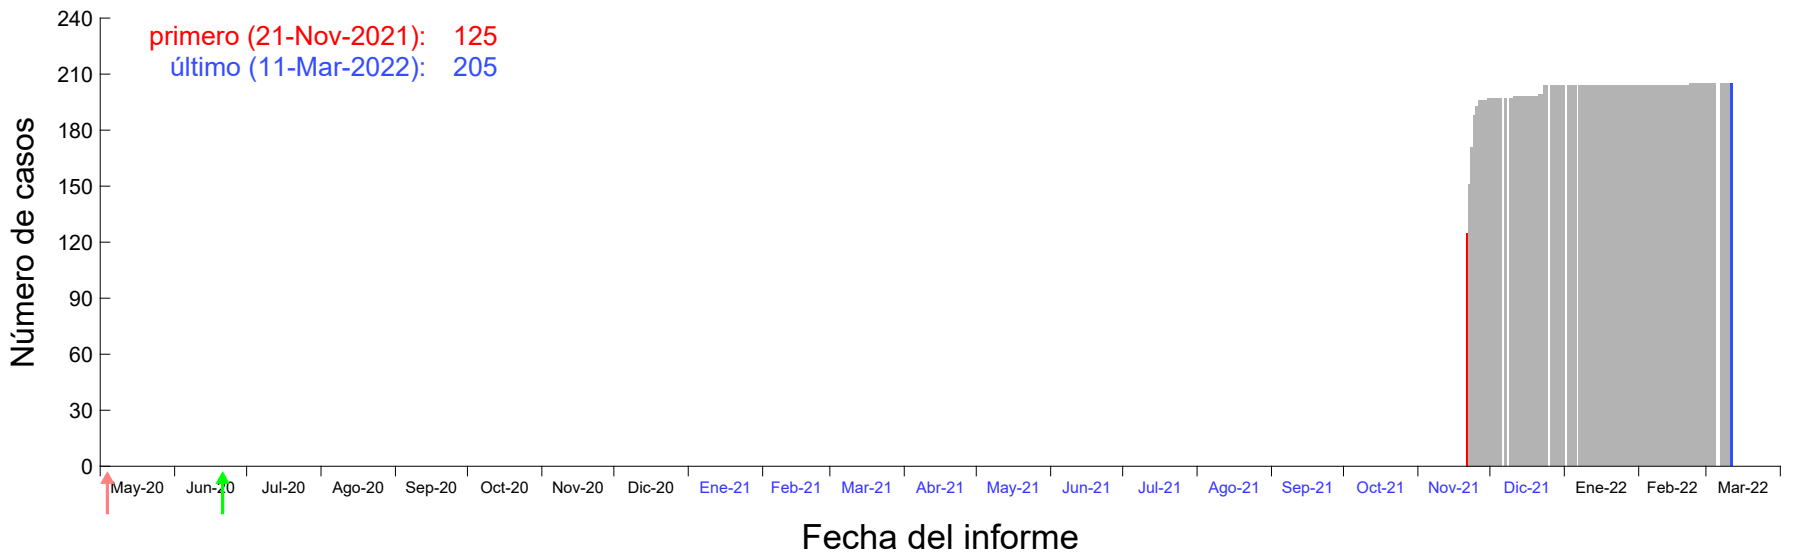

Evolución del número de casos atribuido al 20-Nov-2021 en Madrid