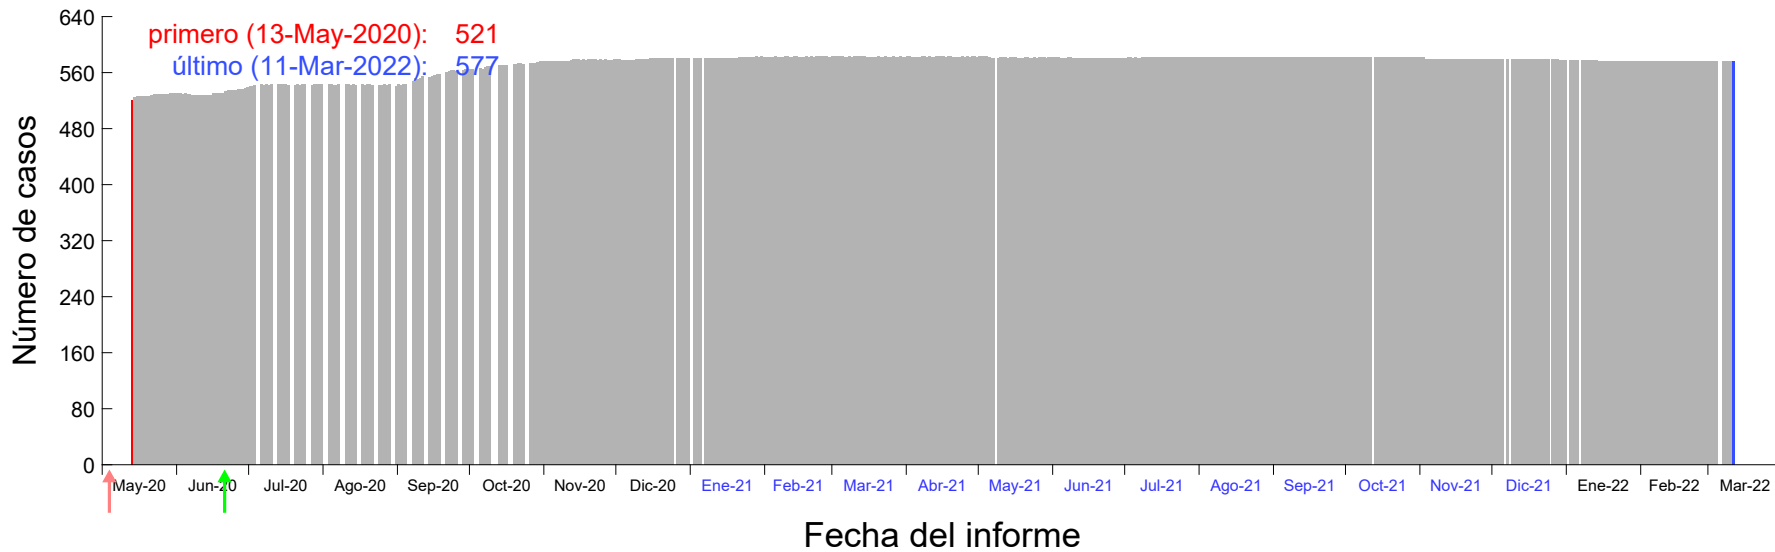

Evolución del número de casos atribuido al 29-Mar-2020 en Madrid

Evolución del número de casos atribuido al 30-Mar-2020 en Madrid

Evolución del número de casos atribuido al 31-Mar-2020 en Madrid

Evolución del número de casos atribuido al 01-Abr-2020 en Madrid

Evolución del número de casos atribuido al 02-Abr-2020 en Madrid

Evolución del número de casos atribuido al 03-Abr-2020 en Madrid

Evolución del número de casos atribuido al 04-Abr-2020 en Madrid

Evolución del número de casos atribuido al 05-Abr-2020 en Madrid

Evolución del número de casos atribuido al 06-Abr-2020 en Madrid

Evolución del número de casos atribuido al 07-Abr-2020 en Madrid

Evolución del número de casos atribuido al 08-Abr-2020 en Madrid

Evolución del número de casos atribuido al 09-Abr-2020 en Madrid