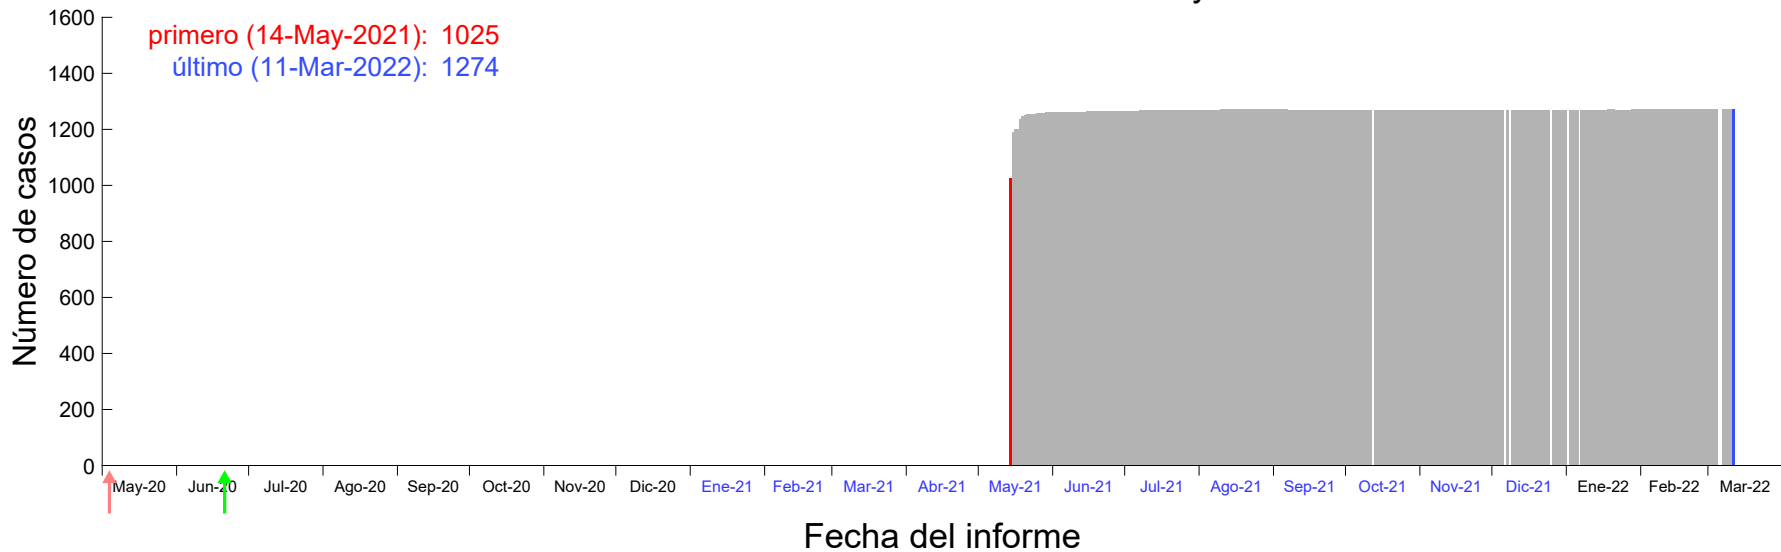

Evolución del número de casos atribuido al 13-May-2021 en Madrid