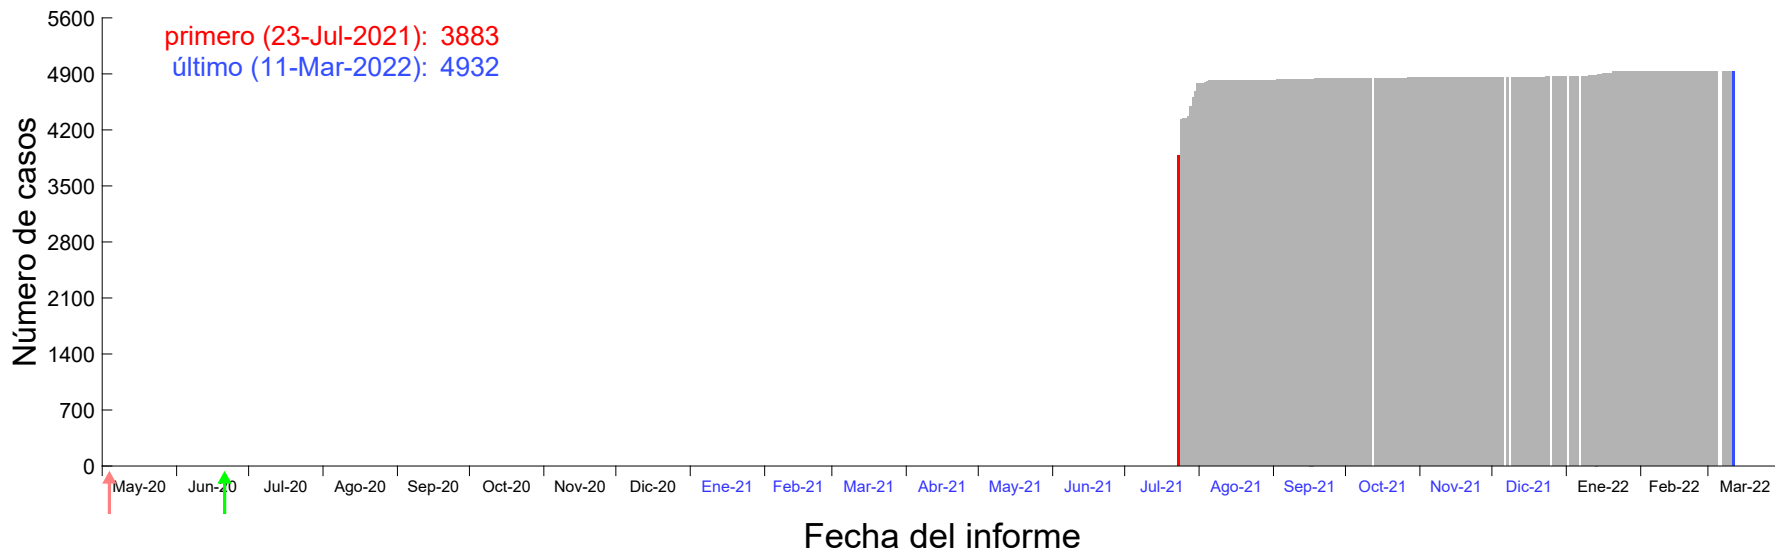

Evolución del número de casos atribuido al 22-Jul-2021 en Madrid