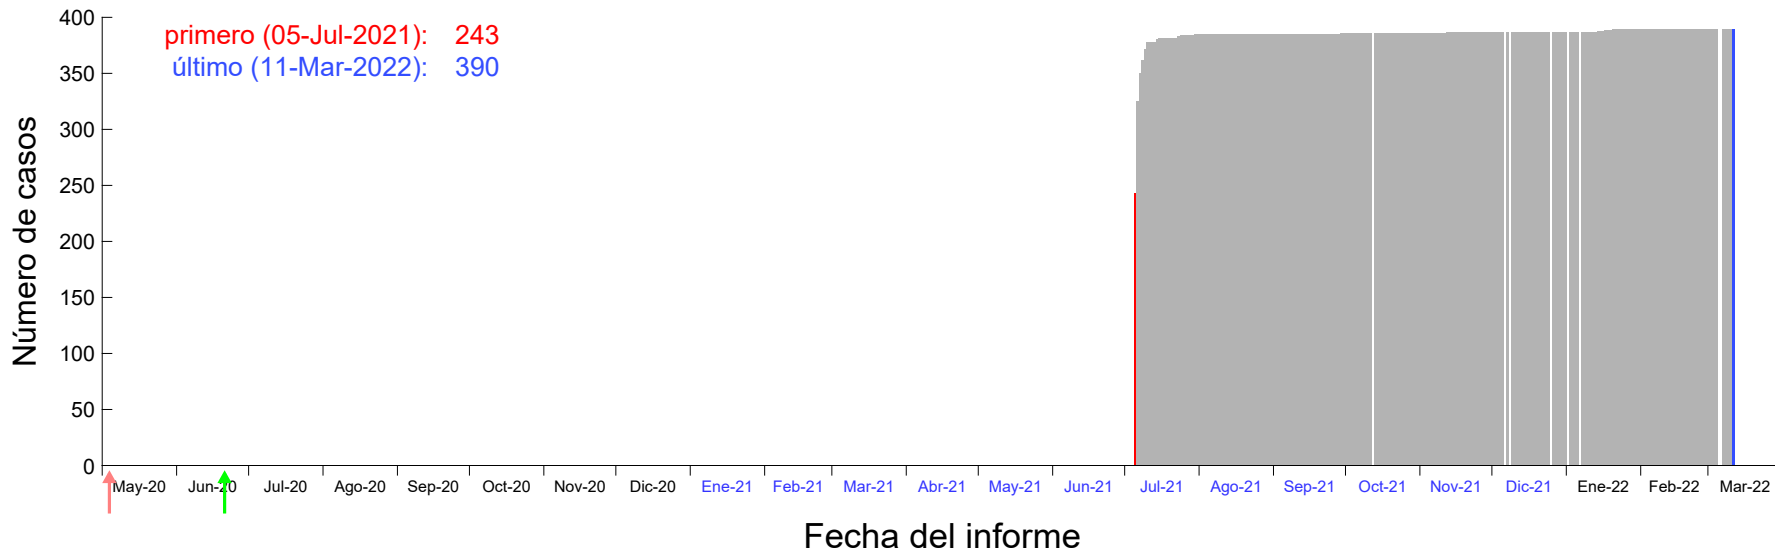

Evolución del número de casos atribuido al 04-Jul-2021 en Madrid