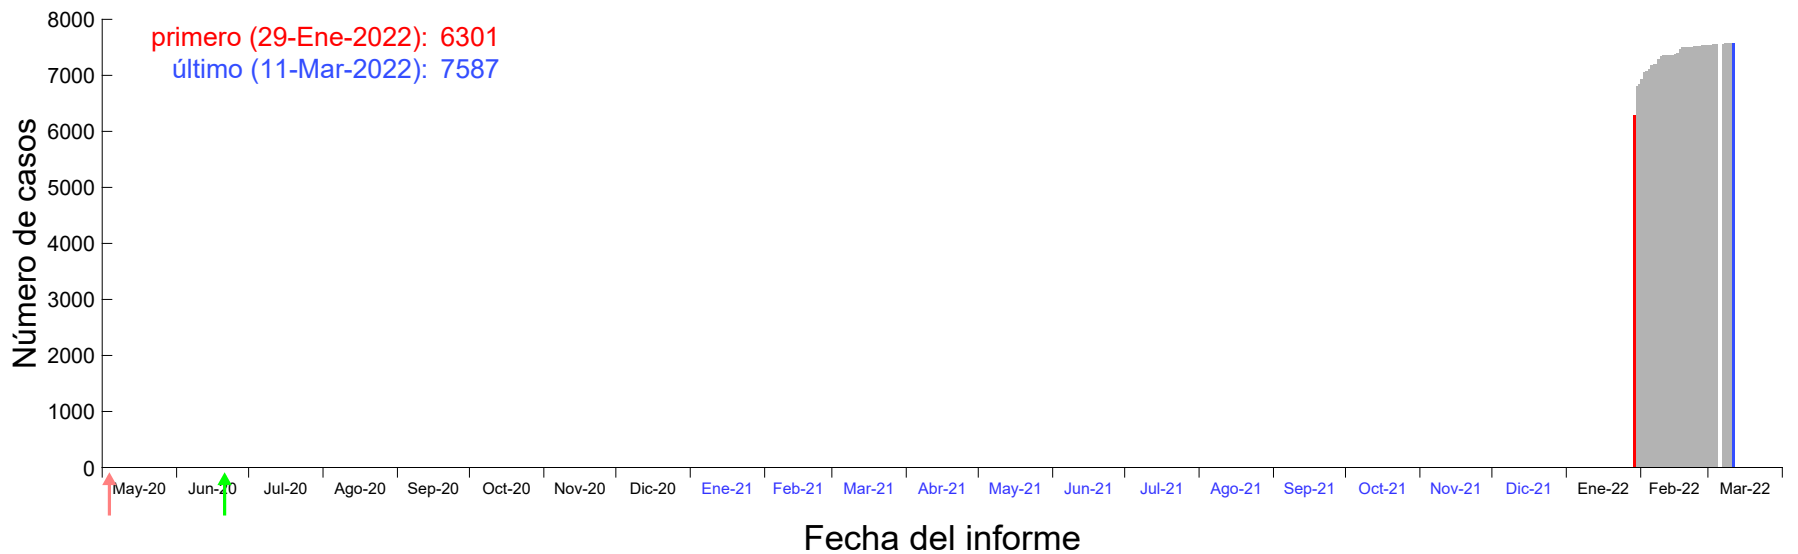

Evolución del número de casos atribuido al 28-Ene-2022 en Madrid