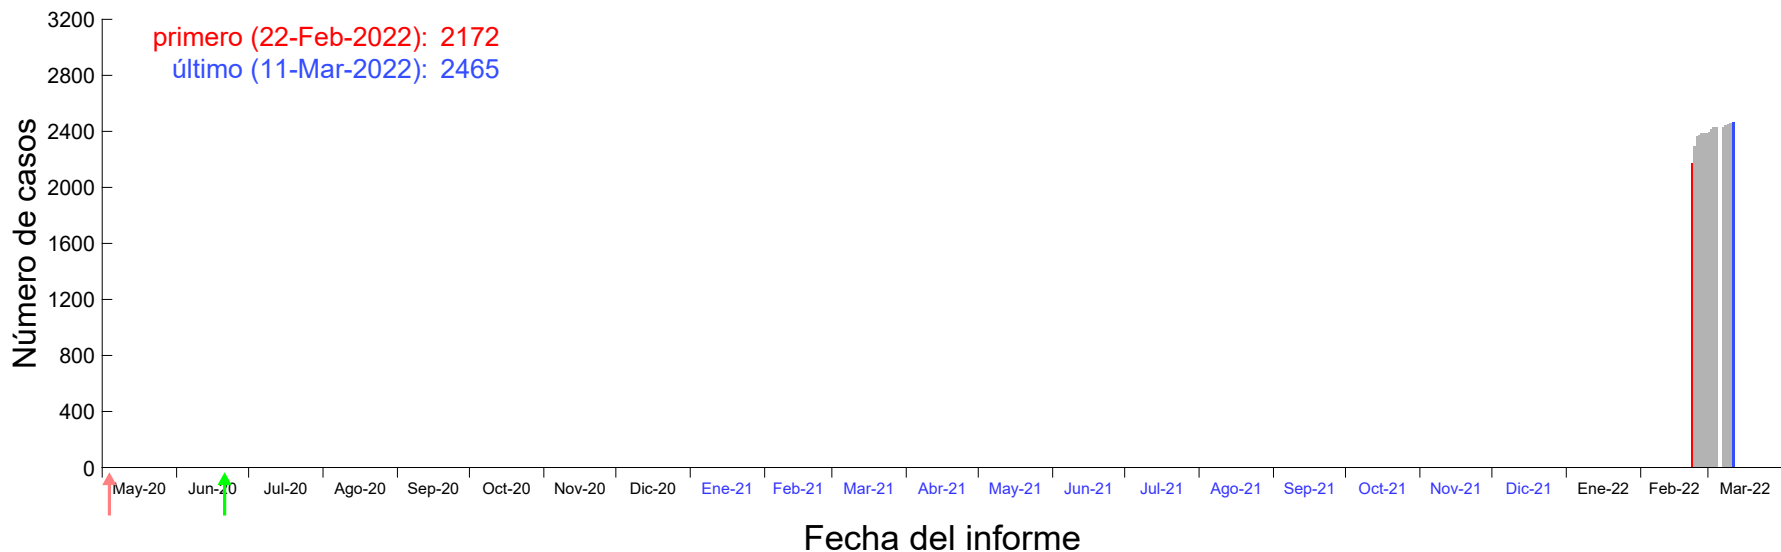

Evolución del número de casos atribuido al 21-Feb-2022 en Madrid