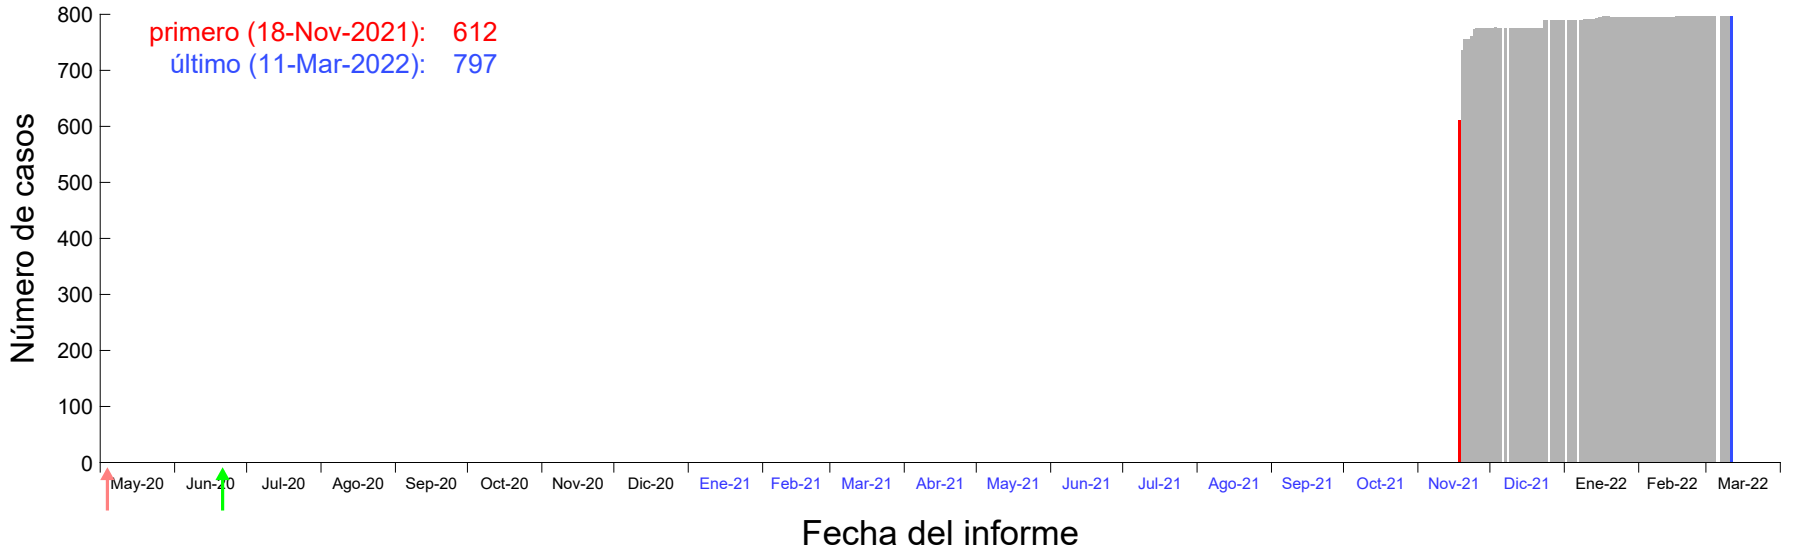

Evolución del número de casos atribuido al 17-Nov-2021 en Madrid