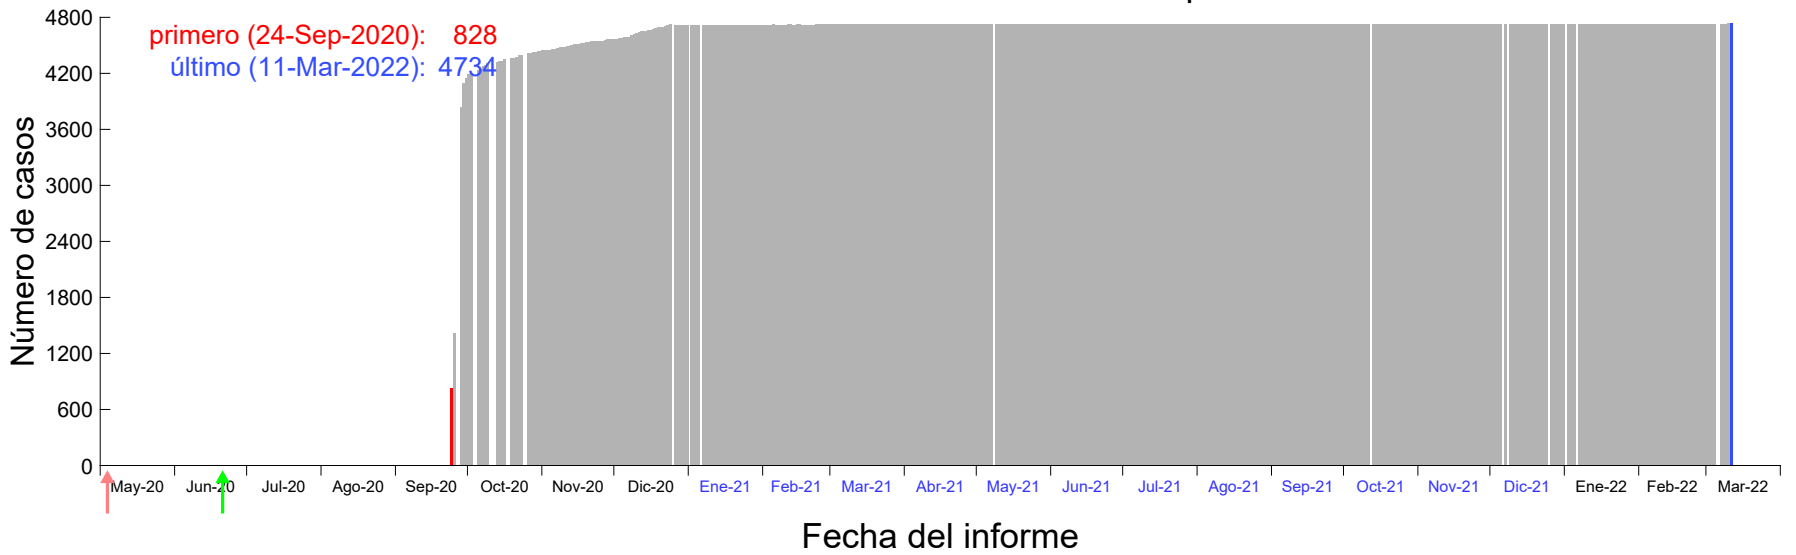

Evolución del número de casos atribuido al 13-Sep-2020 en Madrid

Evolución del número de casos atribuido al 14-Sep-2020 en Madrid

Evolución del número de casos atribuido al 15-Sep-2020 en Madrid

Evolución del número de casos atribuido al 16-Sep-2020 en Madrid

Evolución del número de casos atribuido al 17-Sep-2020 en Madrid

Evolución del número de casos atribuido al 18-Sep-2020 en Madrid

Evolución del número de casos atribuido al 19-Sep-2020 en Madrid

Evolución del número de casos atribuido al 20-Sep-2020 en Madrid

Evolución del número de casos atribuido al 21-Sep-2020 en Madrid

Evolución del número de casos atribuido al 22-Sep-2020 en Madrid

Evolución del número de casos atribuido al 23-Sep-2020 en Madrid

Evolución del número de casos atribuido al 24-Sep-2020 en Madrid