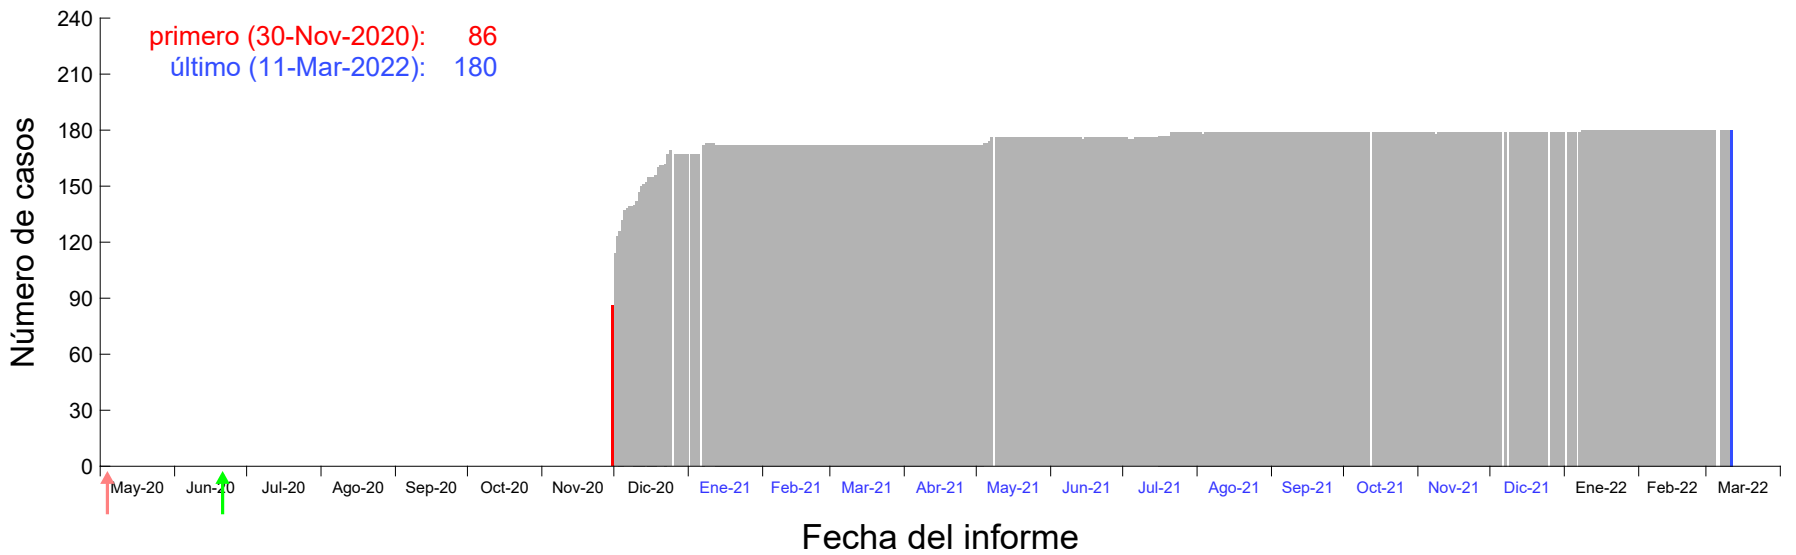

Evolución del número de casos atribuido al 29-Nov-2020 en Madrid