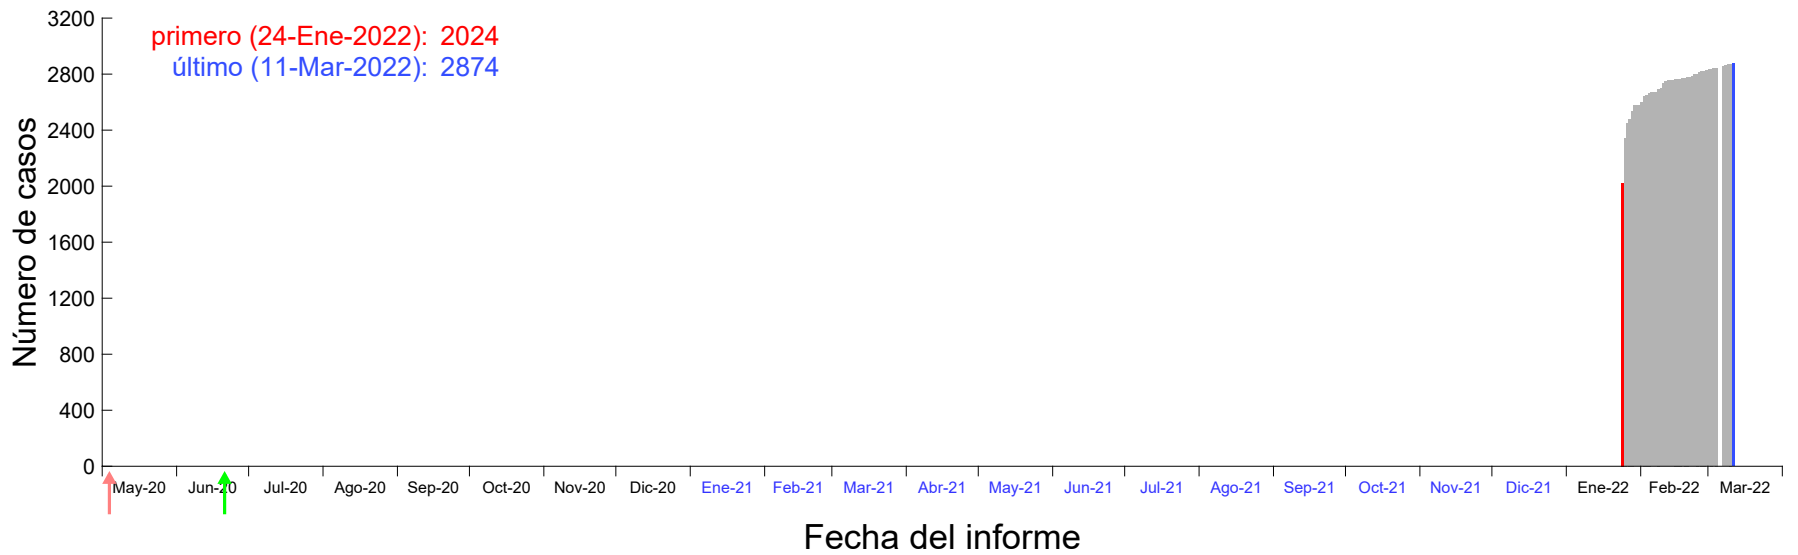

Evolución del número de casos atribuido al 23-Ene-2022 en Madrid