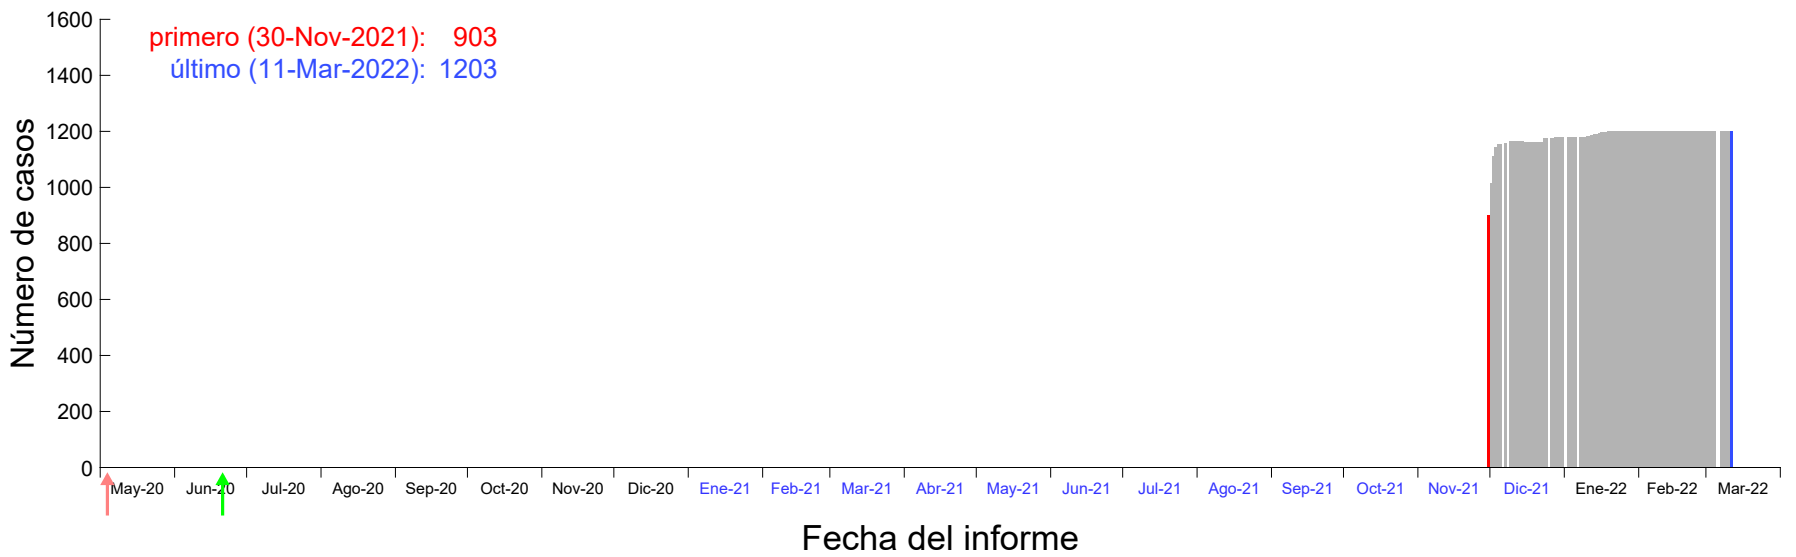

Evolución del número de casos atribuido al 29-Nov-2021 en Madrid