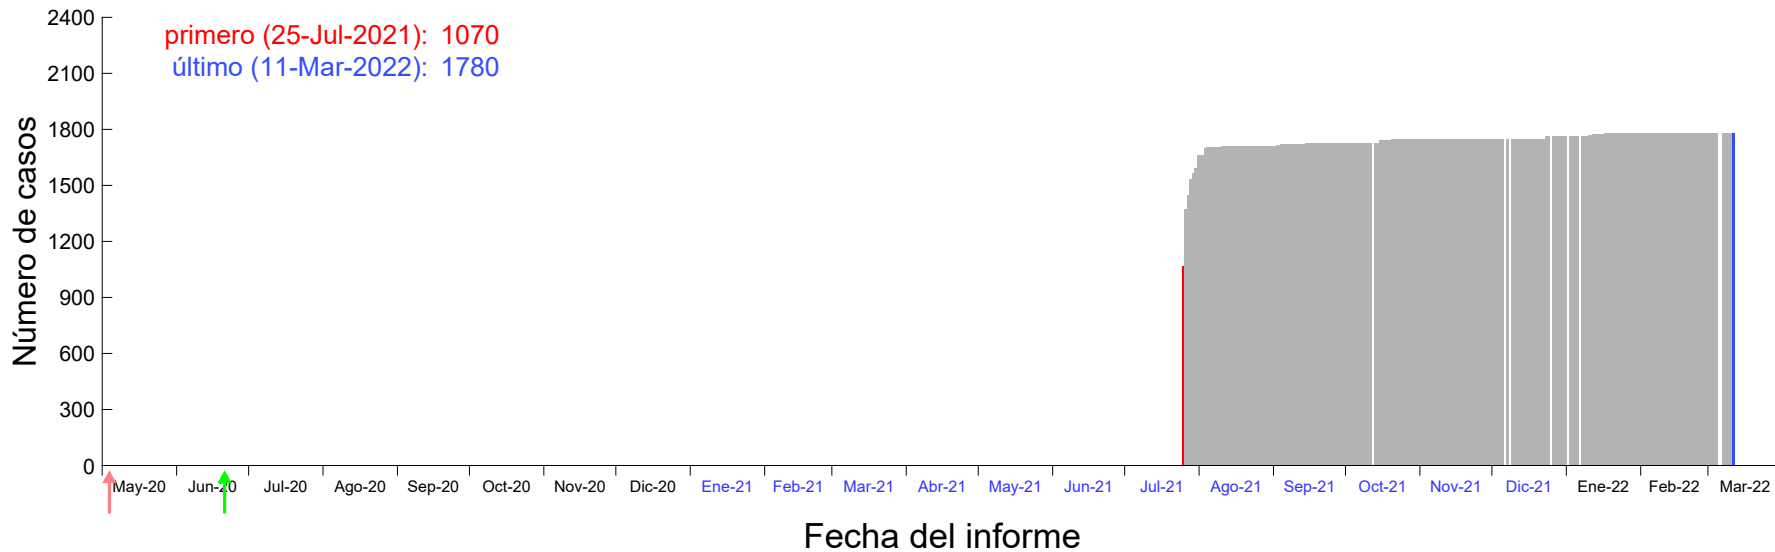

Evolución del número de casos atribuido al 24-Jul-2021 en Madrid