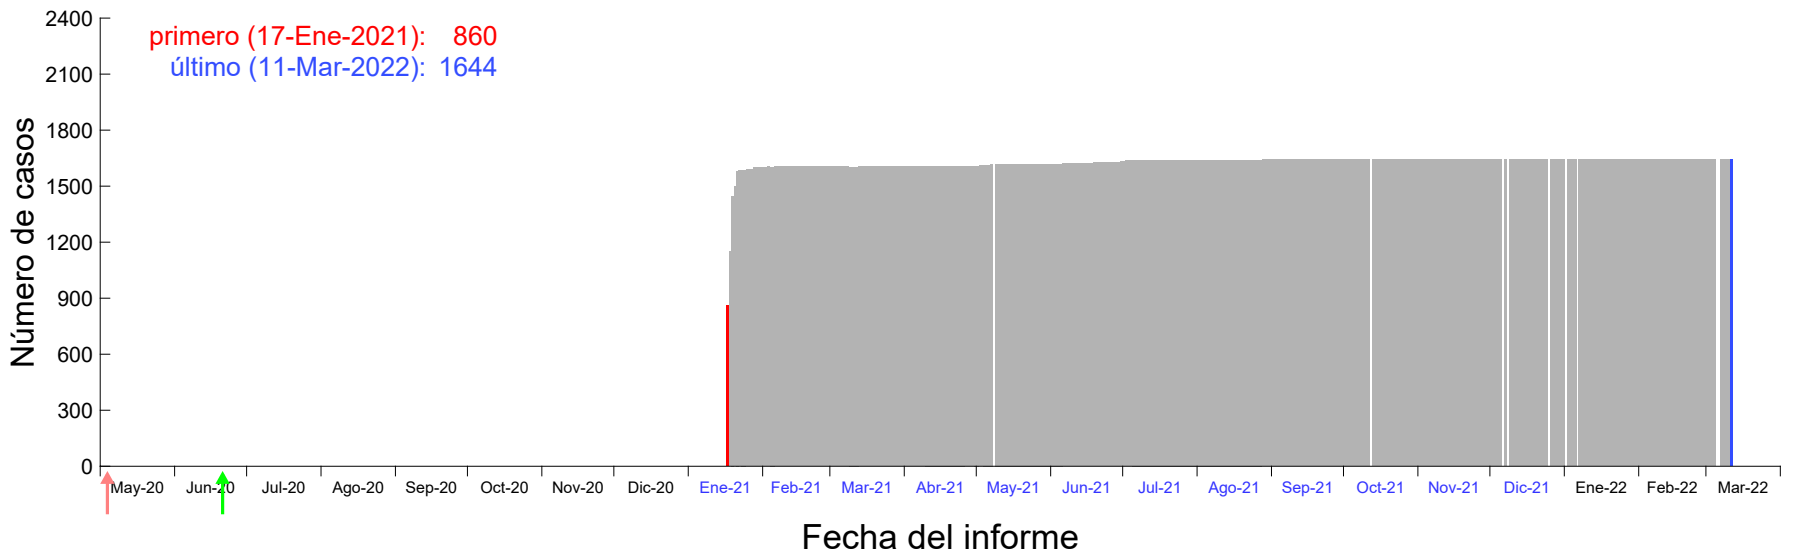

Evolución del número de casos atribuido al 16-Ene-2021 en Madrid