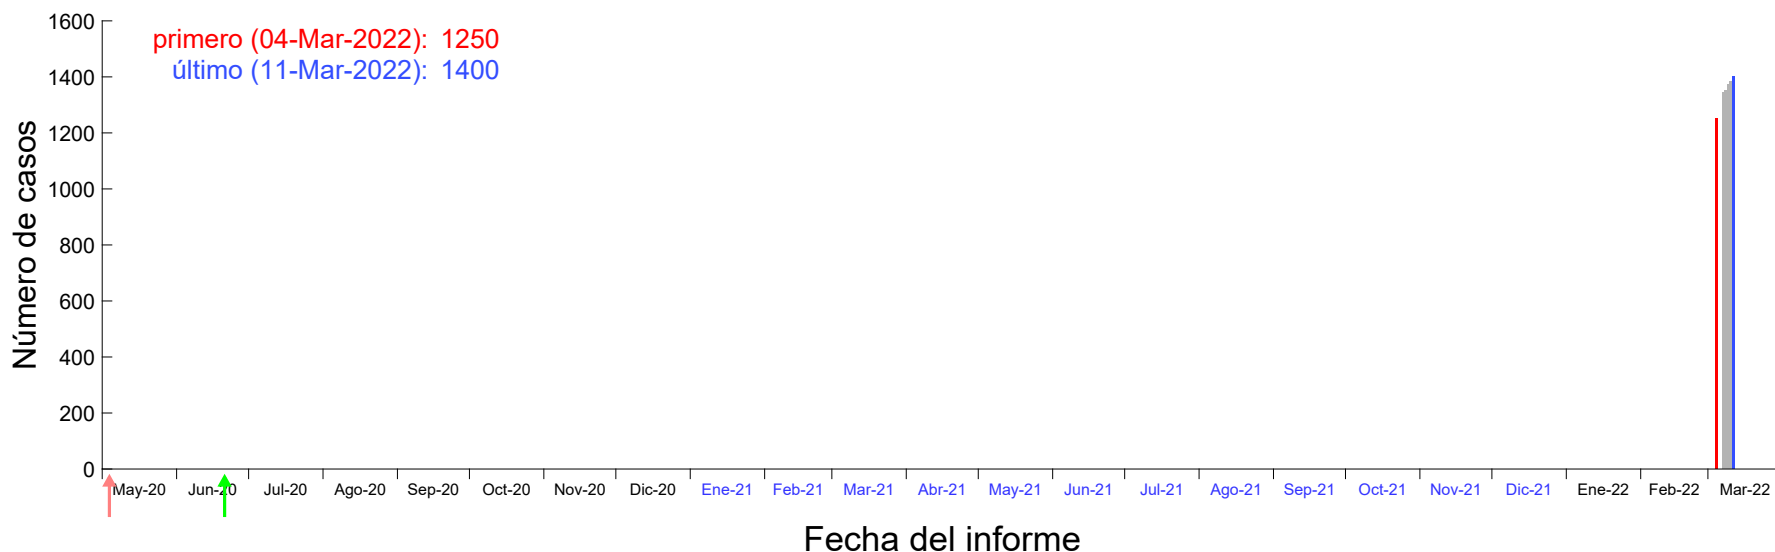

Evolución del número de casos atribuido al 03-Mar-2022 en Madrid