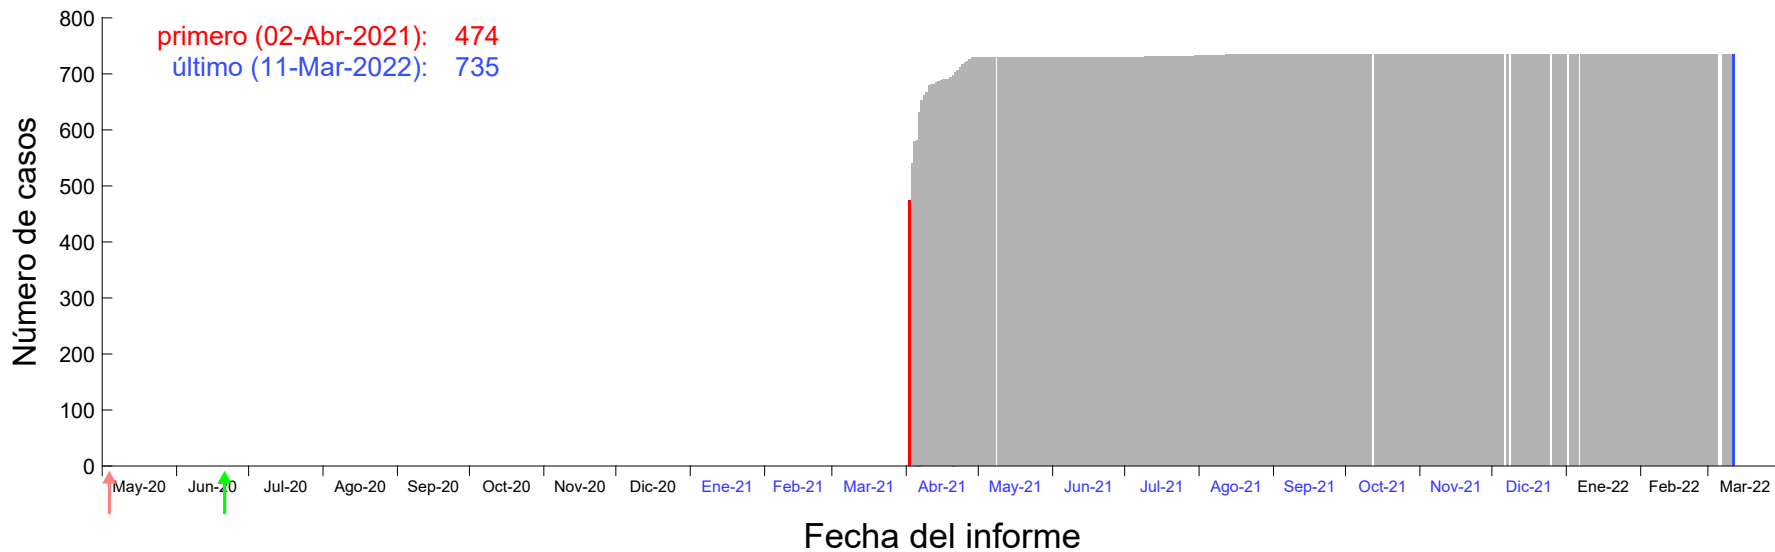

Evolución del número de casos atribuido al 01-Abr-2021 en Madrid