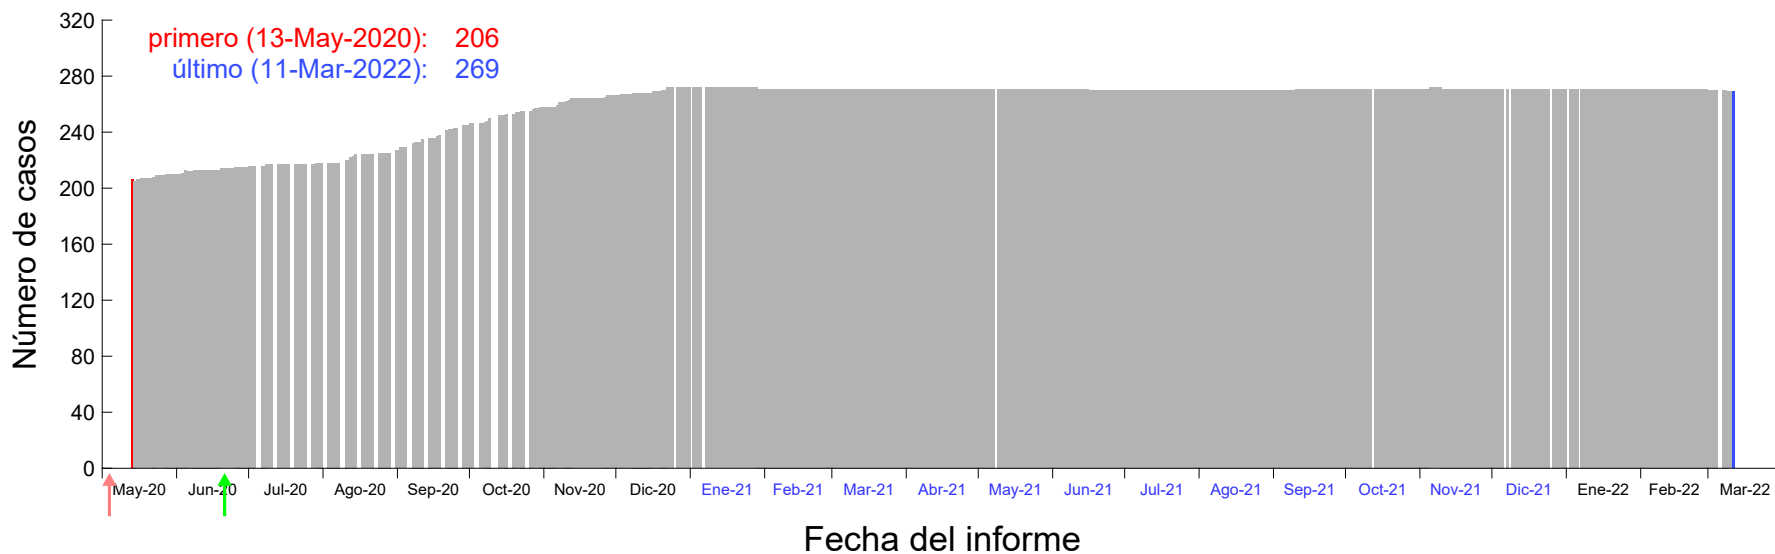

Evolución del número de casos atribuido al 10-Abr-2020 en Madrid

Evolución del número de casos atribuido al 11-Abr-2020 en Madrid

Evolución del número de casos atribuido al 12-Abr-2020 en Madrid

Evolución del número de casos atribuido al 13-Abr-2020 en Madrid

Evolución del número de casos atribuido al 14-Abr-2020 en Madrid

Evolución del número de casos atribuido al 15-Abr-2020 en Madrid

Evolución del número de casos atribuido al 16-Abr-2020 en Madrid

Evolución del número de casos atribuido al 17-Abr-2020 en Madrid

Evolución del número de casos atribuido al 18-Abr-2020 en Madrid

Evolución del número de casos atribuido al 19-Abr-2020 en Madrid

Evolución del número de casos atribuido al 20-Abr-2020 en Madrid

Evolución del número de casos atribuido al 21-Abr-2020 en Madrid

Evolución del número de casos atribuido al 22-Abr-2020 en Madrid

Evolución del número de casos atribuido al 23-Abr-2020 en Madrid

Evolución del número de casos atribuido al 24-Abr-2020 en Madrid

Evolución del número de casos atribuido al 25-Abr-2020 en Madrid