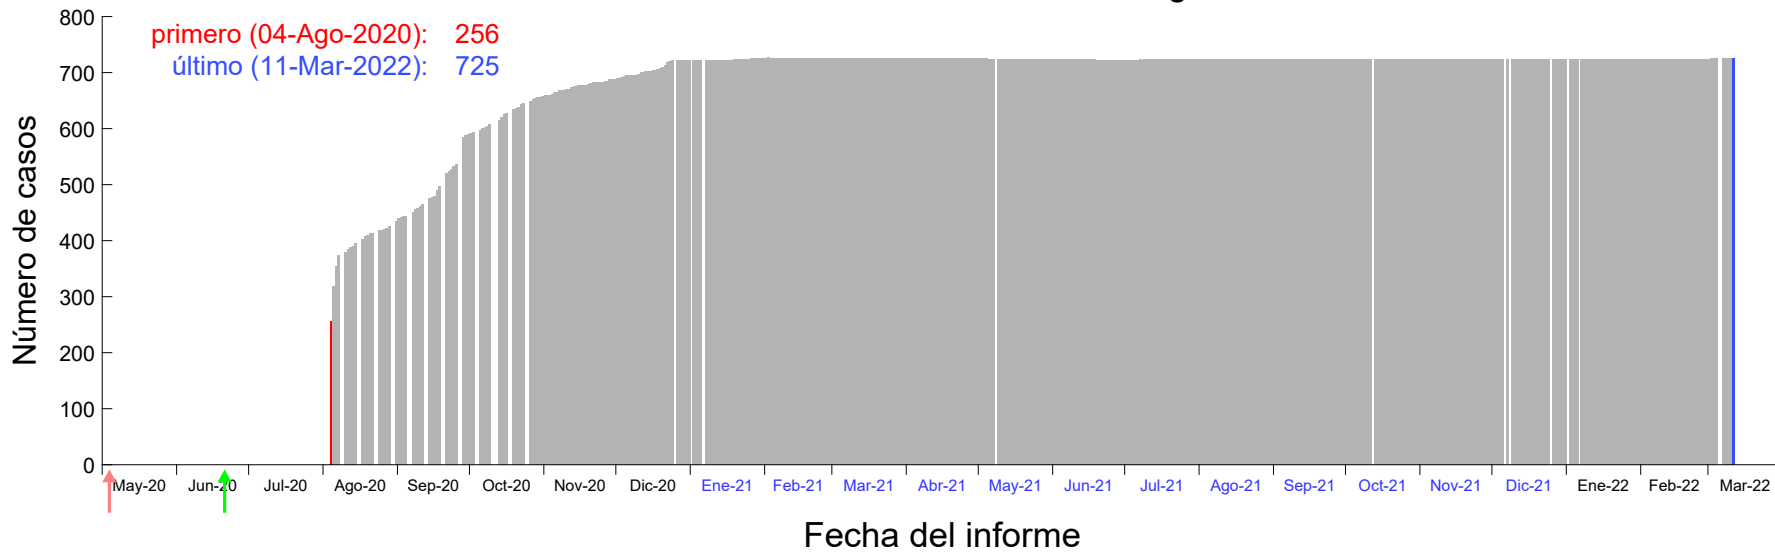

Evolución del número de casos atribuido al 27-Jul-2020 en Madrid

Evolución del número de casos atribuido al 28-Jul-2020 en Madrid

Evolución del número de casos atribuido al 29-Jul-2020 en Madrid

Evolución del número de casos atribuido al 30-Jul-2020 en Madrid

Evolución del número de casos atribuido al 31-Jul-2020 en Madrid

Evolución del número de casos atribuido al 01-Ago-2020 en Madrid

Evolución del número de casos atribuido al 02-Ago-2020 en Madrid

Evolución del número de casos atribuido al 03-Ago-2020 en Madrid

Evolución del número de casos atribuido al 04-Ago-2020 en Madrid

Evolución del número de casos atribuido al 05-Ago-2020 en Madrid

Evolución del número de casos atribuido al 06-Ago-2020 en Madrid

Evolución del número de casos atribuido al 07-Ago-2020 en Madrid