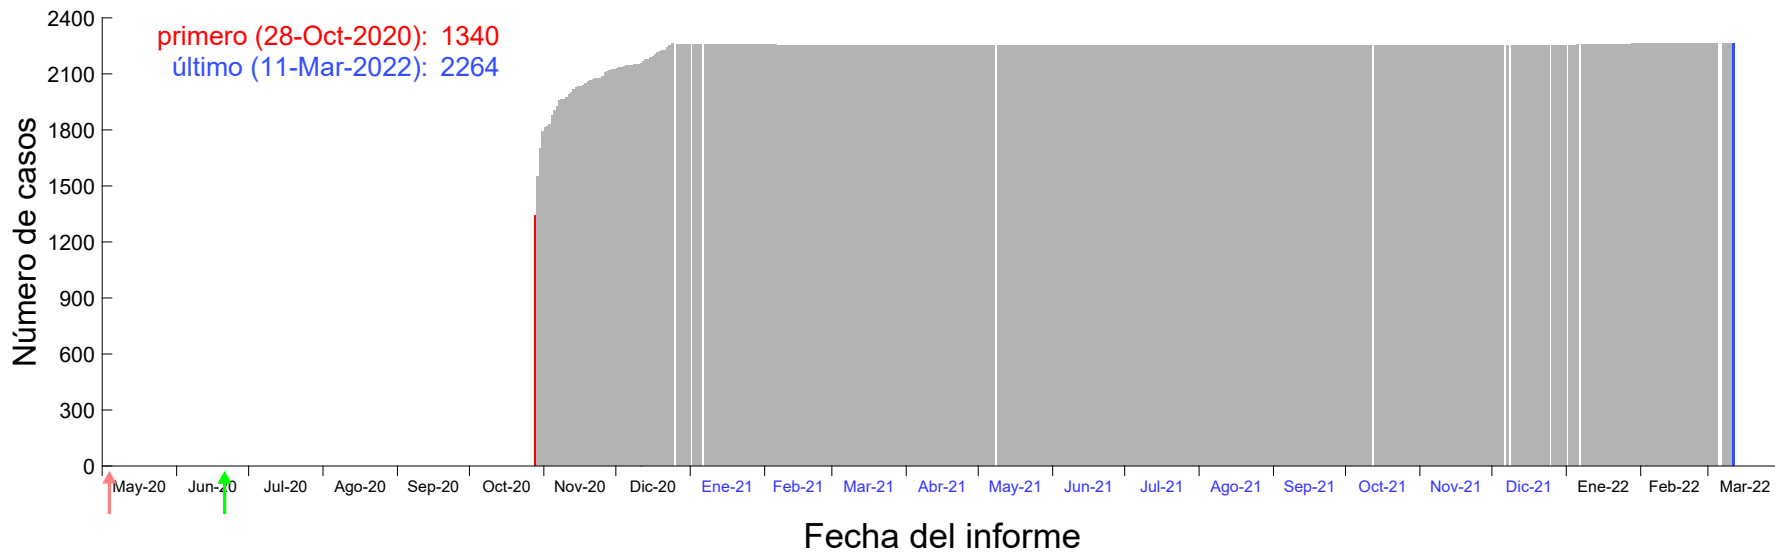

Evolución del número de casos atribuido al 27-Oct-2020 en Madrid