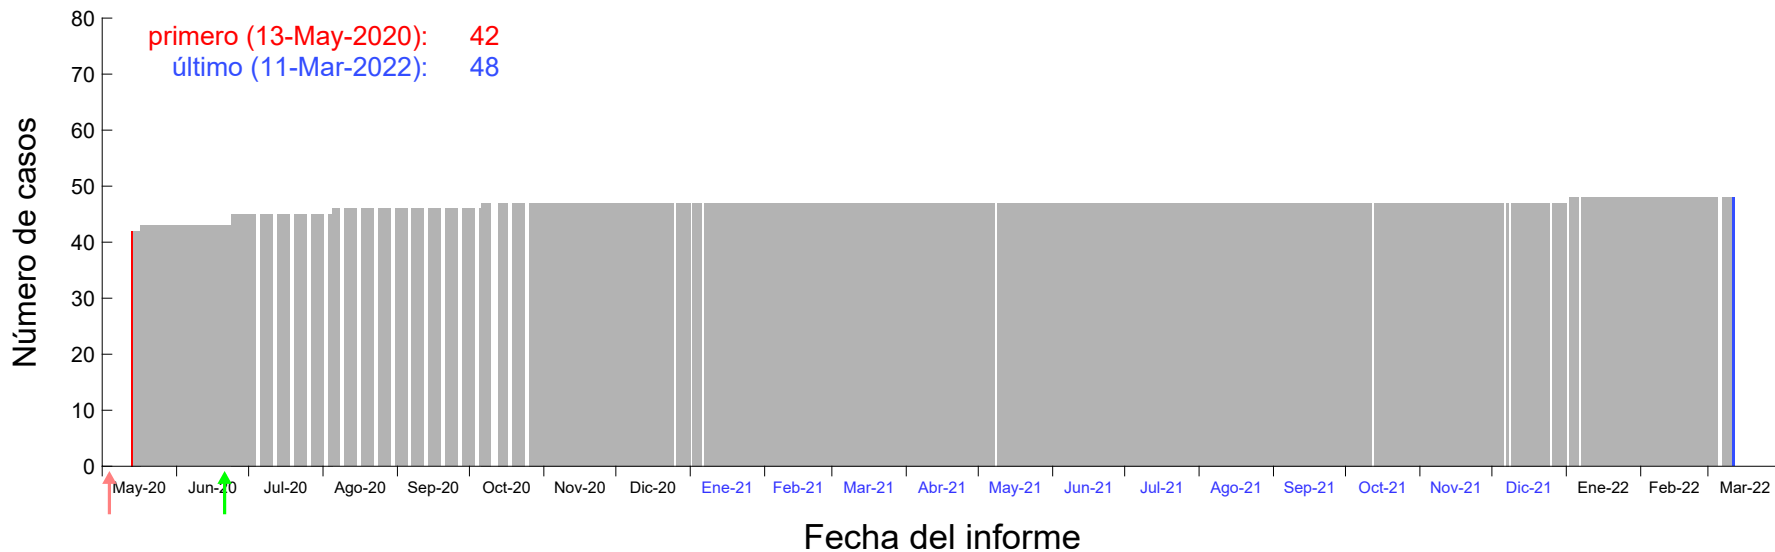

Evolución del número de casos atribuido al 01-Mar-2020 en Madrid

Evolución del número de casos atribuido al 02-Mar-2020 en Madrid

Evolución del número de casos atribuido al 03-Mar-2020 en Madrid

Evolución del número de casos atribuido al 04-Mar-2020 en Madrid

Evolución del número de casos atribuido al 05-Mar-2020 en Madrid

Evolución del número de casos atribuido al 06-Mar-2020 en Madrid

Evolución del número de casos atribuido al 07-Mar-2020 en Madrid

Evolución del número de casos atribuido al 08-Mar-2020 en Madrid

Evolución del número de casos atribuido al 09-Mar-2020 en Madrid

Evolución del número de casos atribuido al 10-Mar-2020 en Madrid

Evolución del número de casos atribuido al 11-Mar-2020 en Madrid

Evolución del número de casos atribuido al 12-Mar-2020 en Madrid