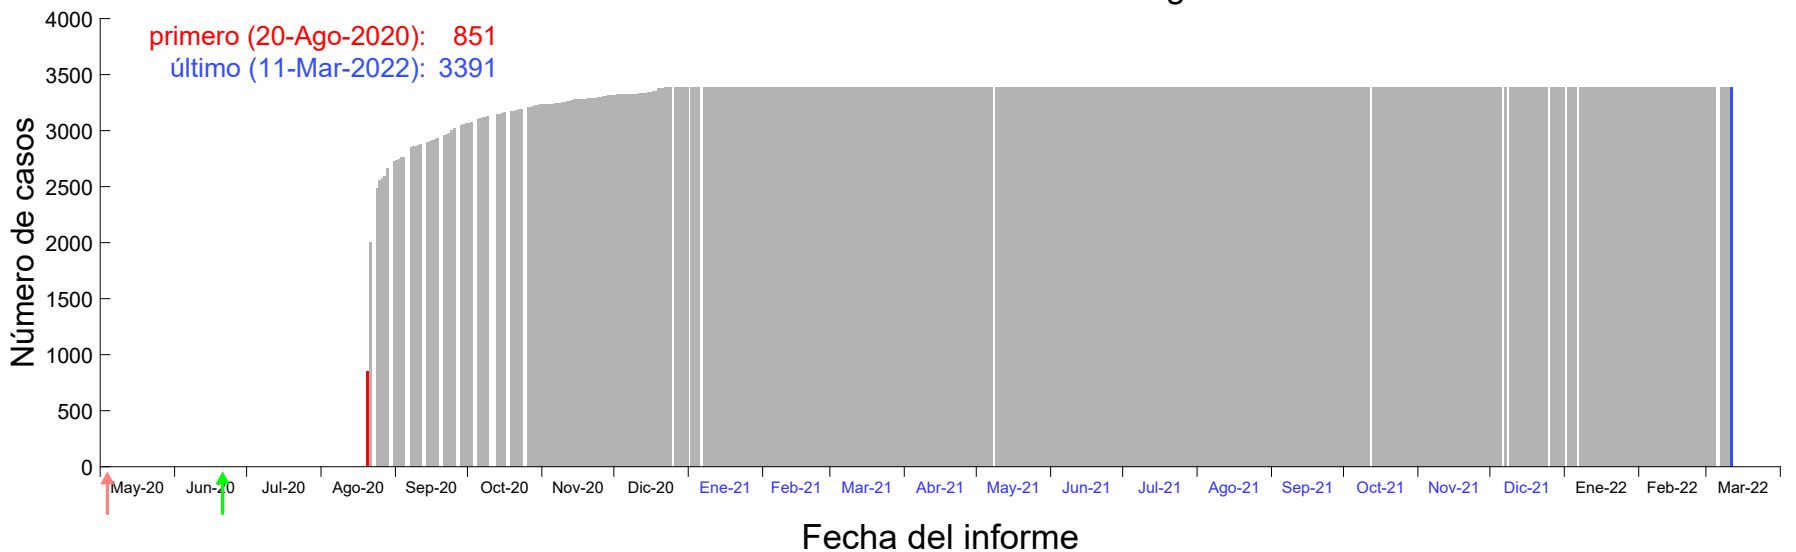

Evolución del número de casos atribuido al 12-Ago-2020 en Madrid

Evolución del número de casos atribuido al 13-Ago-2020 en Madrid

Evolución del número de casos atribuido al 14-Ago-2020 en Madrid

Evolución del número de casos atribuido al 15-Ago-2020 en Madrid

Evolución del número de casos atribuido al 16-Ago-2020 en Madrid

Evolución del número de casos atribuido al 17-Ago-2020 en Madrid

Evolución del número de casos atribuido al 18-Ago-2020 en Madrid

Evolución del número de casos atribuido al 19-Ago-2020 en Madrid

Evolución del número de casos atribuido al 20-Ago-2020 en Madrid

Evolución del número de casos atribuido al 21-Ago-2020 en Madrid

Evolución del número de casos atribuido al 22-Ago-2020 en Madrid

Evolución del número de casos atribuido al 23-Ago-2020 en Madrid