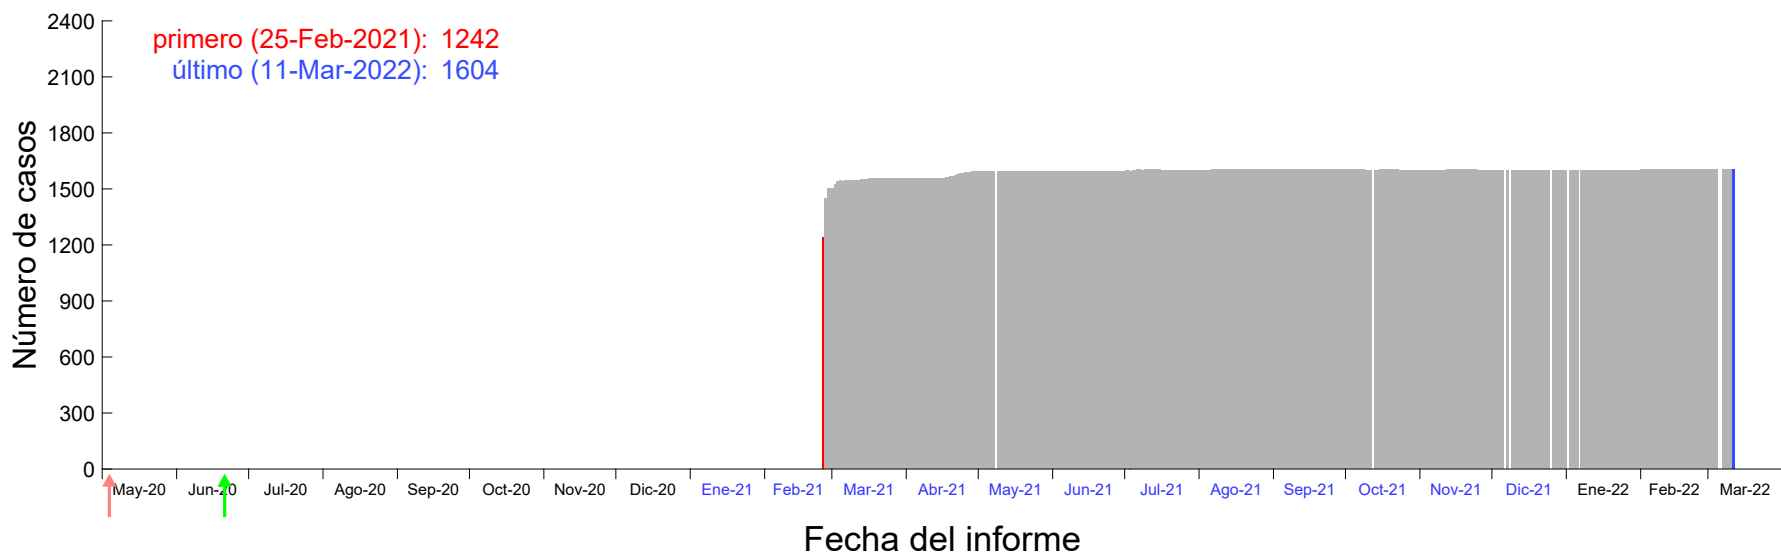

Evolución del número de casos atribuido al 24-Feb-2021 en Madrid