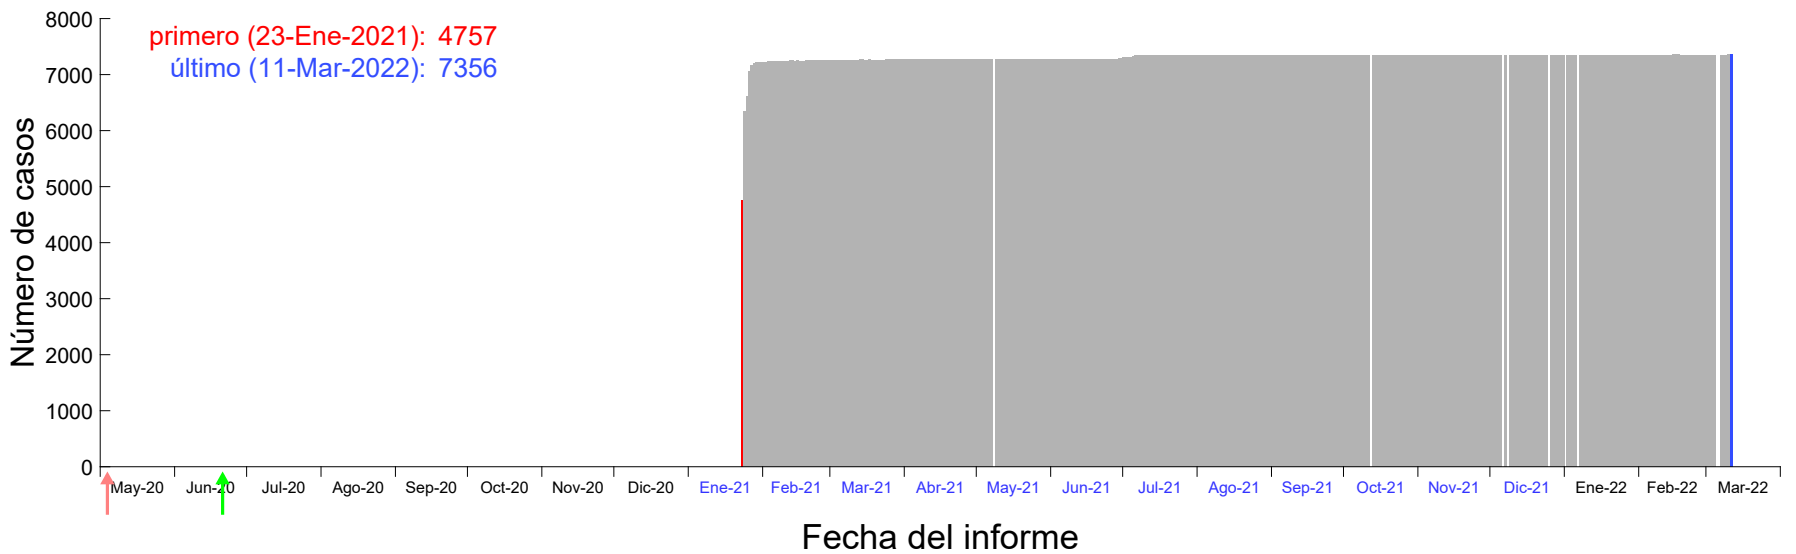

Evolución del número de casos atribuido al 19-Ene-2021 en Madrid

Evolución del número de casos atribuido al 20-Ene-2021 en Madrid

Evolución del número de casos atribuido al 21-Ene-2021 en Madrid

Evolución del número de casos atribuido al 22-Ene-2021 en Madrid