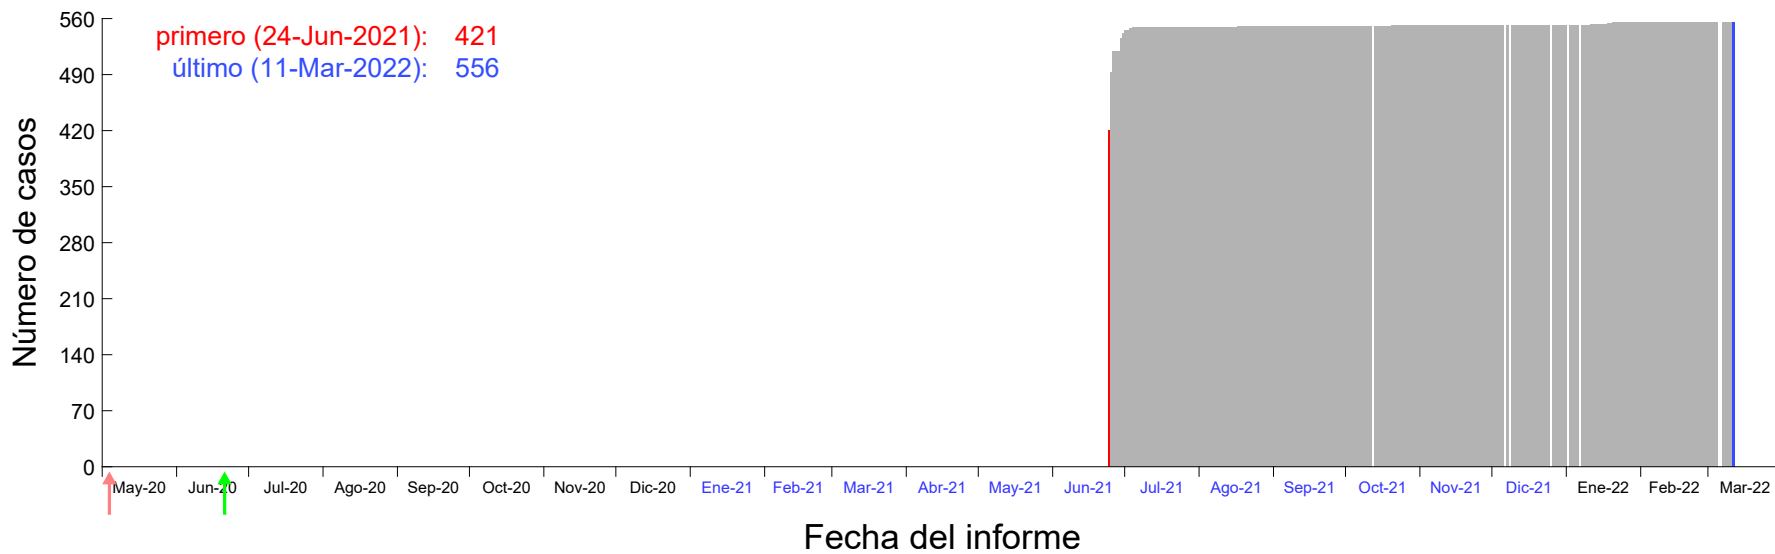

Evolución del número de casos atribuido al 20-Jun-2021 en Madrid

Evolución del número de casos atribuido al 21-Jun-2021 en Madrid

Evolución del número de casos atribuido al 22-Jun-2021 en Madrid

Evolución del número de casos atribuido al 23-Jun-2021 en Madrid