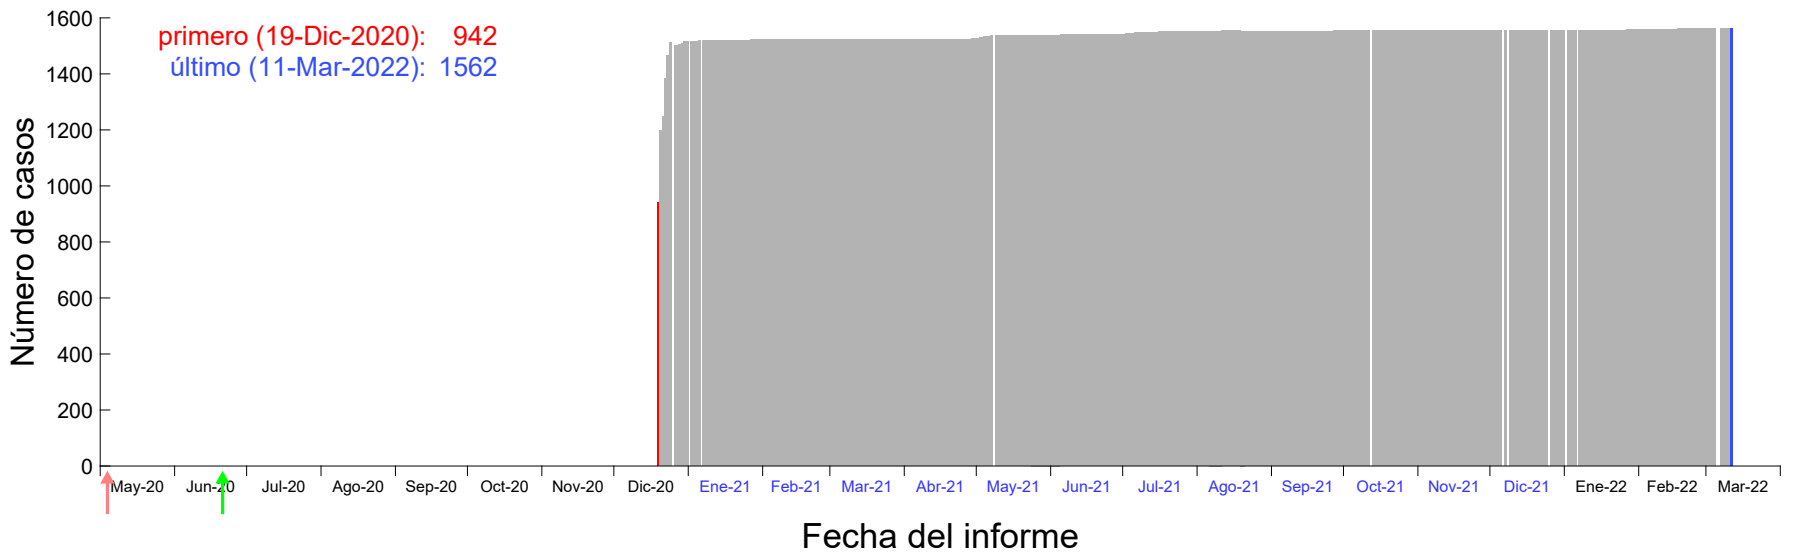

Evolución del número de casos atribuido al 18-Dic-2020 en Madrid