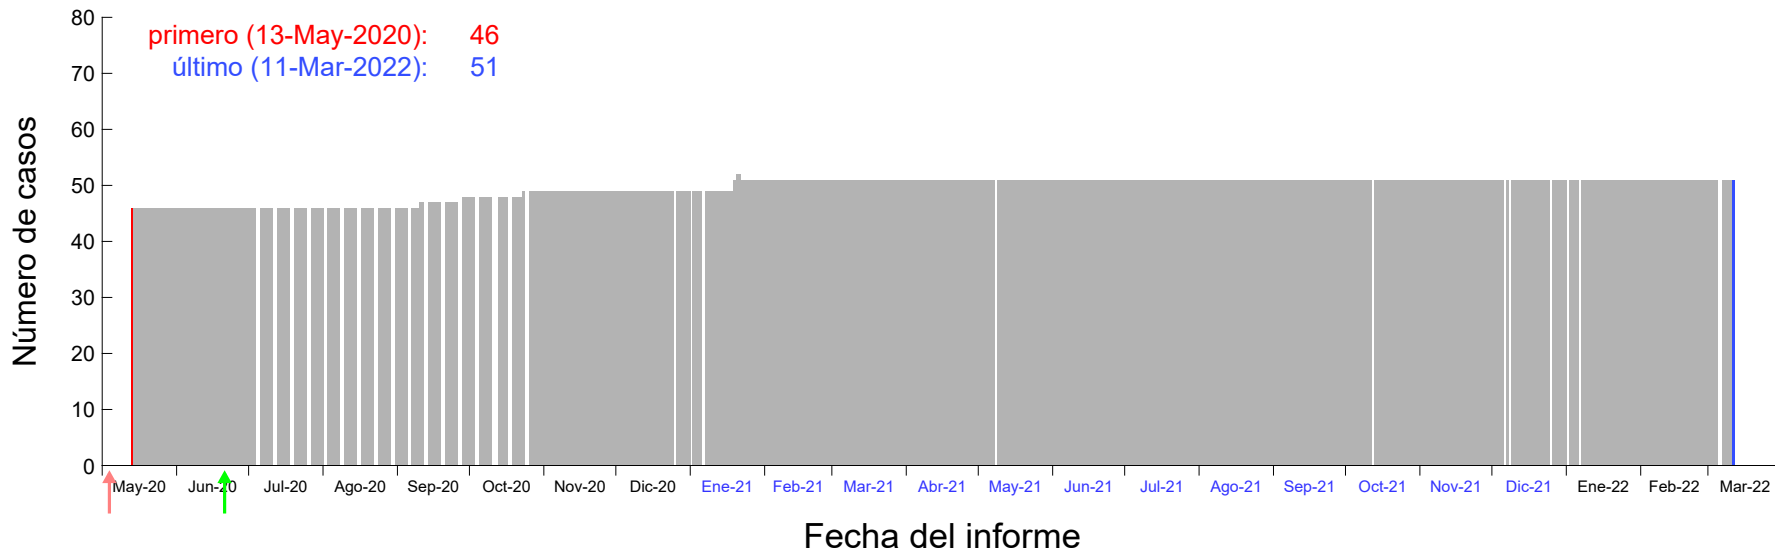

Evolución del número de casos atribuido al 01-Mar-2020 en Madrid

Evolución del número de casos atribuido al 02-Mar-2020 en Madrid

Evolución del número de casos atribuido al 03-Mar-2020 en Madrid

Evolución del número de casos atribuido al 04-Mar-2020 en Madrid

Evolución del número de casos atribuido al 05-Mar-2020 en Madrid

Evolución del número de casos atribuido al 06-Mar-2020 en Madrid

Evolución del número de casos atribuido al 07-Mar-2020 en Madrid

Evolución del número de casos atribuido al 08-Mar-2020 en Madrid

Evolución del número de casos atribuido al 09-Mar-2020 en Madrid

Evolución del número de casos atribuido al 10-Mar-2020 en Madrid

Evolución del número de casos atribuido al 11-Mar-2020 en Madrid

Evolución del número de casos atribuido al 12-Mar-2020 en Madrid