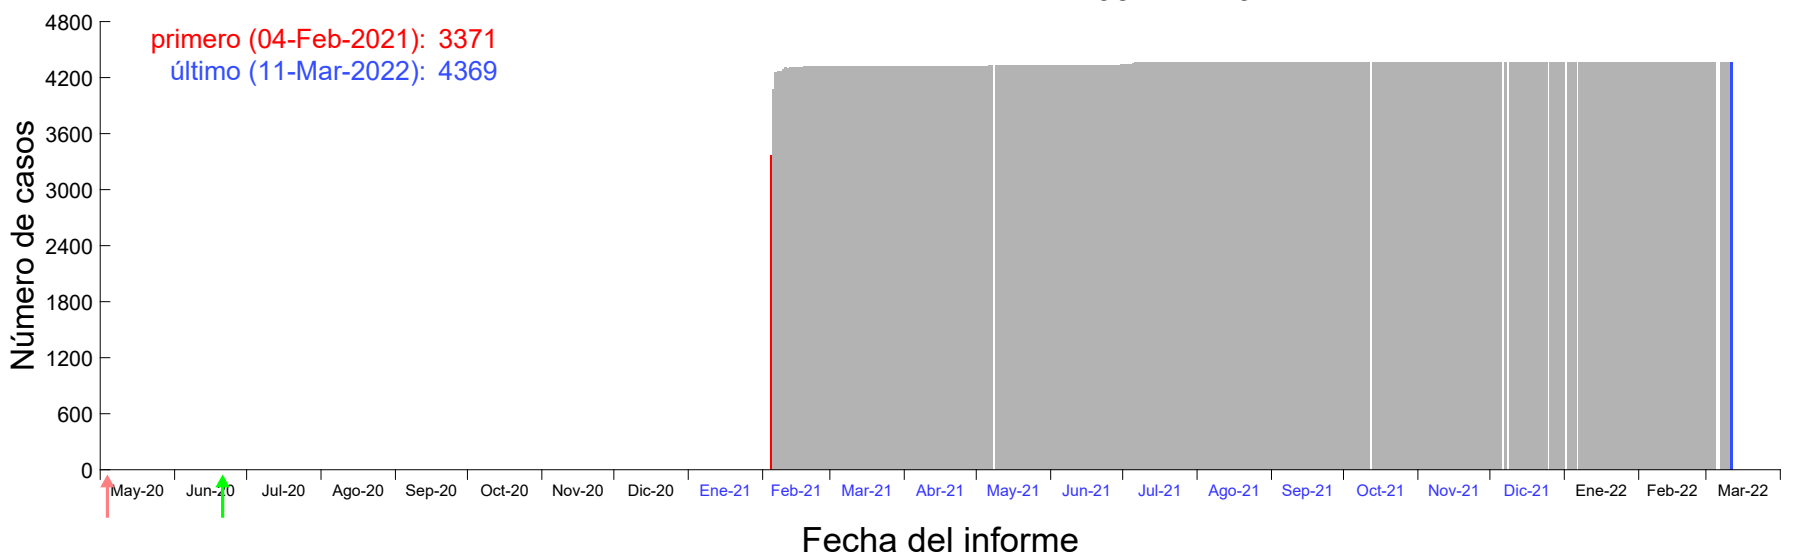

Evolución del número de casos atribuido al 31-Ene-2021 en Madrid

Evolución del número de casos atribuido al 01-Feb-2021 en Madrid

Evolución del número de casos atribuido al 02-Feb-2021 en Madrid

Evolución del número de casos atribuido al 03-Feb-2021 en Madrid