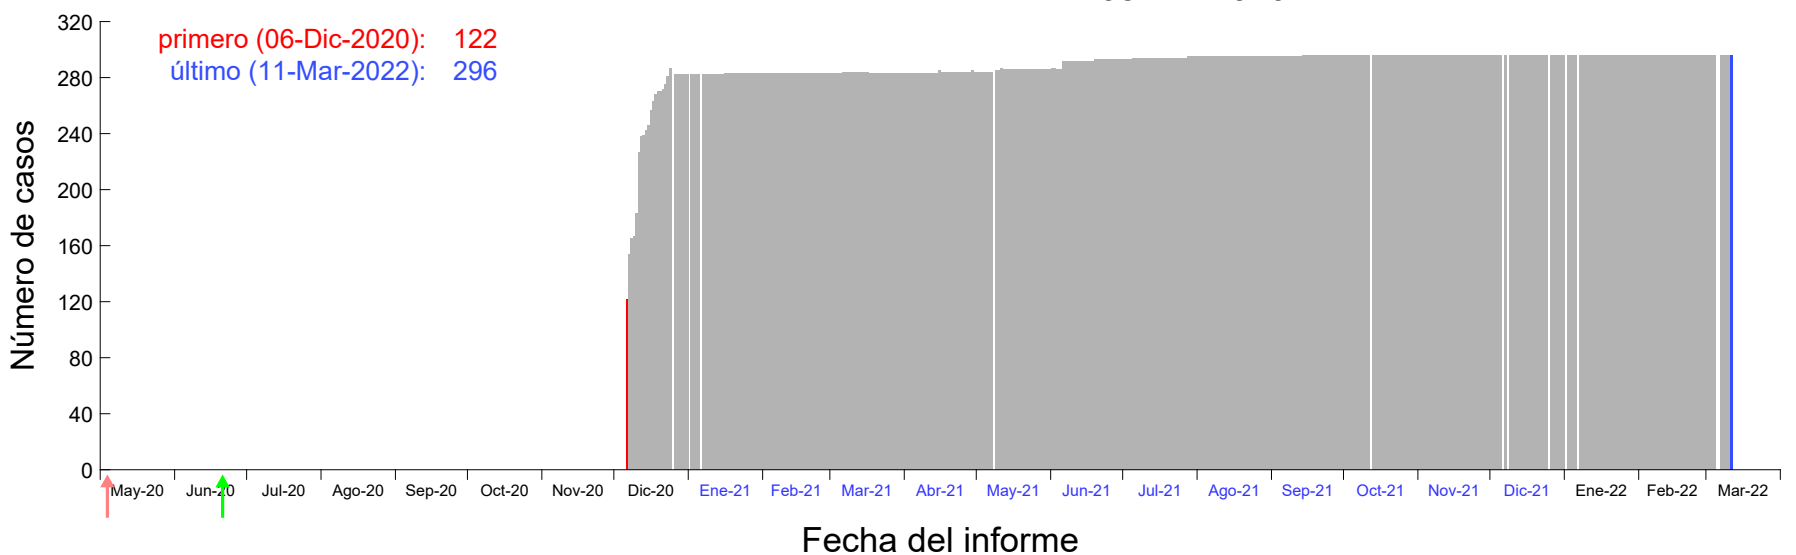

Evolución del número de casos atribuido al 02-Dic-2020 en Madrid

Evolución del número de casos atribuido al 03-Dic-2020 en Madrid

Evolución del número de casos atribuido al 04-Dic-2020 en Madrid

Evolución del número de casos atribuido al 05-Dic-2020 en Madrid