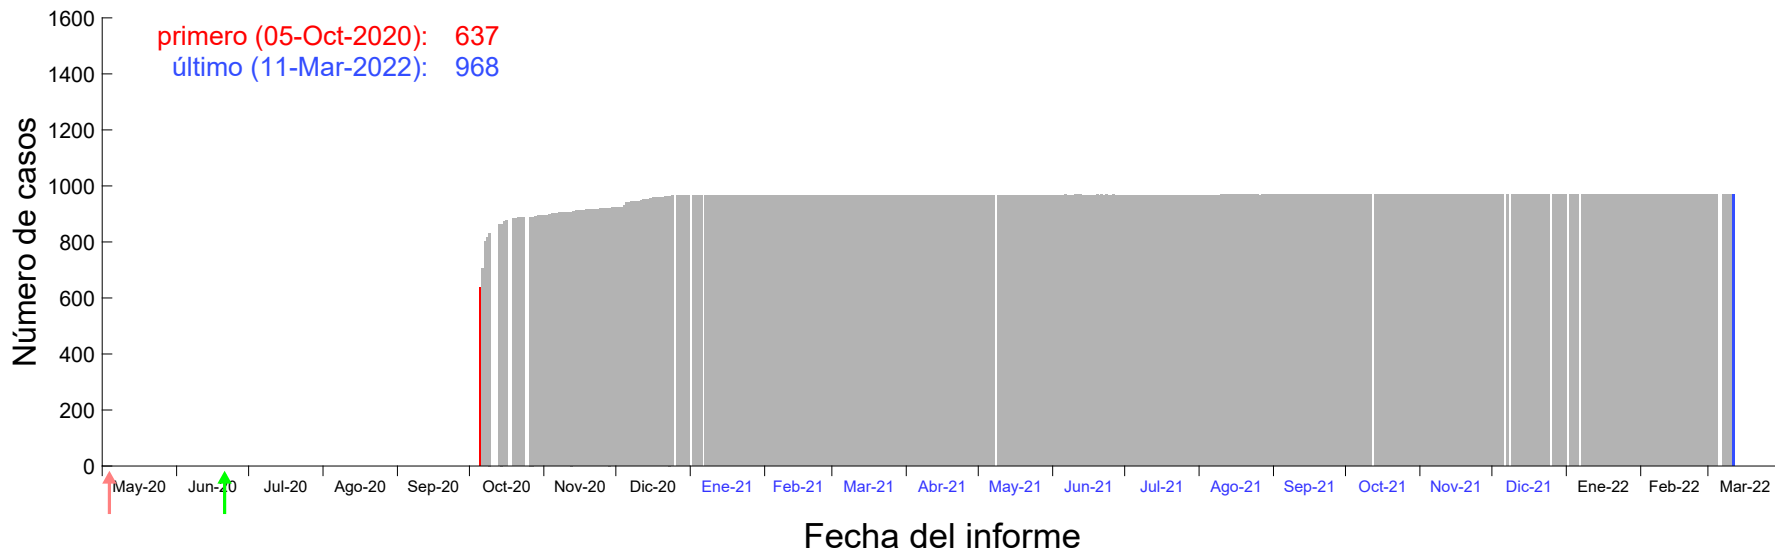

Evolución del número de casos atribuido al 03-Oct-2020 en Madrid