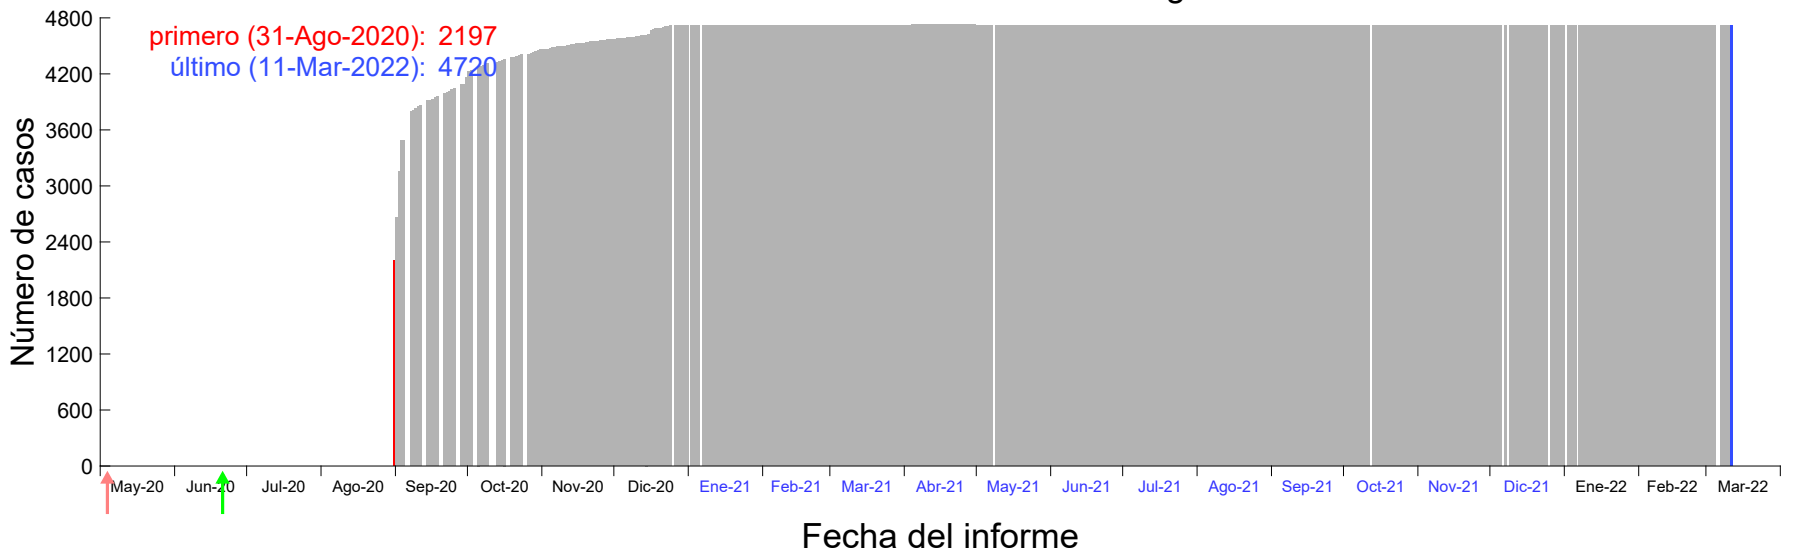

Evolución del número de casos atribuido al 20-Ago-2020 en Madrid

Evolución del número de casos atribuido al 21-Ago-2020 en Madrid

Evolución del número de casos atribuido al 22-Ago-2020 en Madrid

Evolución del número de casos atribuido al 23-Ago-2020 en Madrid

Evolución del número de casos atribuido al 24-Ago-2020 en Madrid

Evolución del número de casos atribuido al 25-Ago-2020 en Madrid

Evolución del número de casos atribuido al 26-Ago-2020 en Madrid

Evolución del número de casos atribuido al 27-Ago-2020 en Madrid

Evolución del número de casos atribuido al 28-Ago-2020 en Madrid

Evolución del número de casos atribuido al 29-Ago-2020 en Madrid

Evolución del número de casos atribuido al 30-Ago-2020 en Madrid

Evolución del número de casos atribuido al 31-Ago-2020 en Madrid