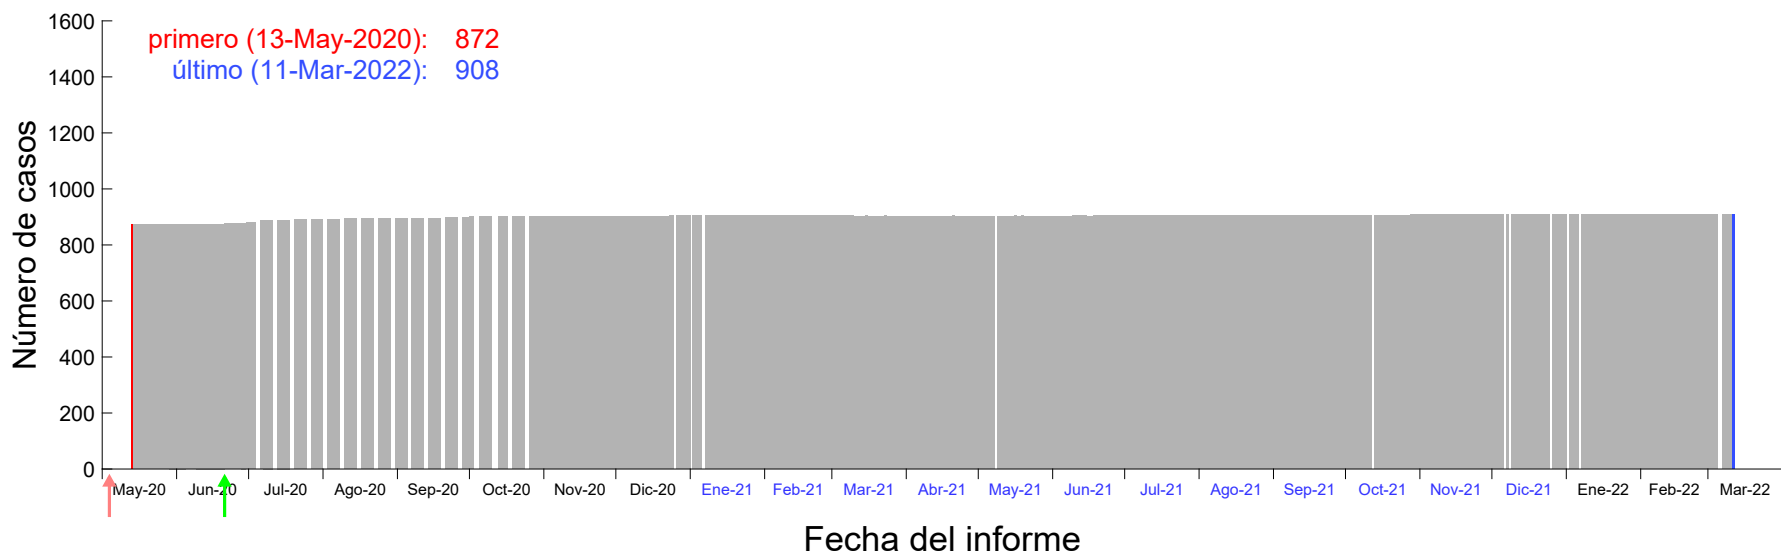

Evolución del número de casos atribuido al 21-Mar-2020 en Madrid

Evolución del número de casos atribuido al 22-Mar-2020 en Madrid

Evolución del número de casos atribuido al 23-Mar-2020 en Madrid

Evolución del número de casos atribuido al 24-Mar-2020 en Madrid

Evolución del número de casos atribuido al 25-Mar-2020 en Madrid

Evolución del número de casos atribuido al 26-Mar-2020 en Madrid

Evolución del número de casos atribuido al 27-Mar-2020 en Madrid

Evolución del número de casos atribuido al 28-Mar-2020 en Madrid

Evolución del número de casos atribuido al 29-Mar-2020 en Madrid

Evolución del número de casos atribuido al 30-Mar-2020 en Madrid

Evolución del número de casos atribuido al 31-Mar-2020 en Madrid

Evolución del número de casos atribuido al 01-Abr-2020 en Madrid

Evolución del número de casos atribuido al 02-Abr-2020 en Madrid

Evolución del número de casos atribuido al 03-Abr-2020 en Madrid

Evolución del número de casos atribuido al 04-Abr-2020 en Madrid

Evolución del número de casos atribuido al 05-Abr-2020 en Madrid