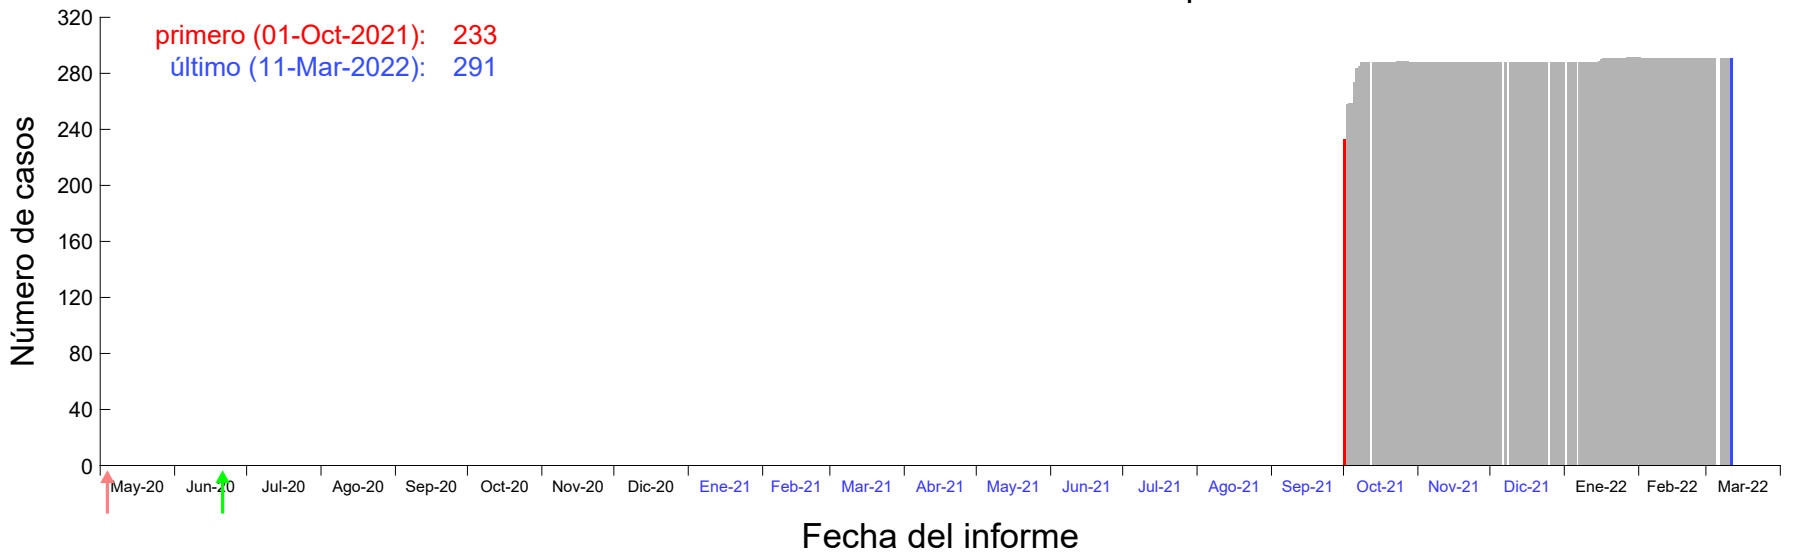

Evolución del número de casos atribuido al 30-Sep-2021 en Madrid