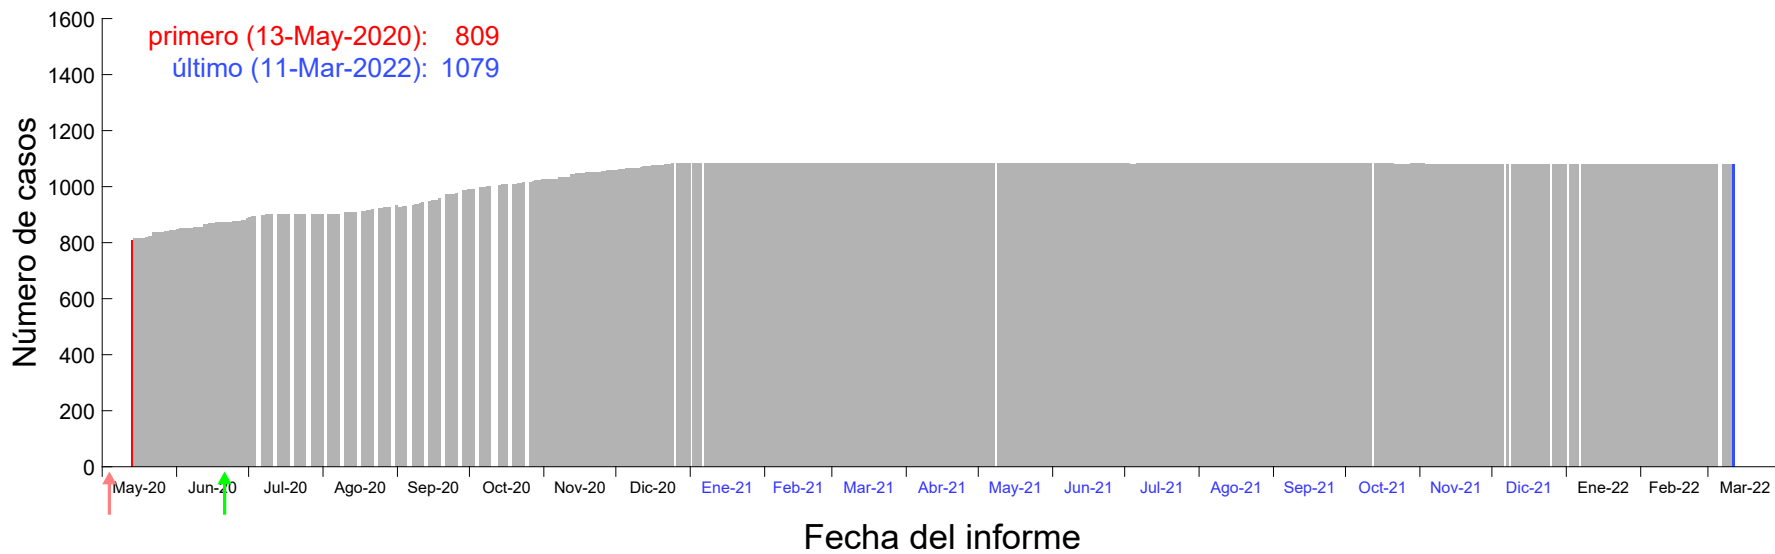

Evolución del número de casos atribuido al 10-Abr-2020 en Madrid

Evolución del número de casos atribuido al 11-Abr-2020 en Madrid

Evolución del número de casos atribuido al 12-Abr-2020 en Madrid

Evolución del número de casos atribuido al 13-Abr-2020 en Madrid

Evolución del número de casos atribuido al 14-Abr-2020 en Madrid

Evolución del número de casos atribuido al 15-Abr-2020 en Madrid

Evolución del número de casos atribuido al 16-Abr-2020 en Madrid

Evolución del número de casos atribuido al 17-Abr-2020 en Madrid

Evolución del número de casos atribuido al 18-Abr-2020 en Madrid

Evolución del número de casos atribuido al 19-Abr-2020 en Madrid

Evolución del número de casos atribuido al 20-Abr-2020 en Madrid

Evolución del número de casos atribuido al 21-Abr-2020 en Madrid

Evolución del número de casos atribuido al 22-Abr-2020 en Madrid

Evolución del número de casos atribuido al 23-Abr-2020 en Madrid

Evolución del número de casos atribuido al 24-Abr-2020 en Madrid

Evolución del número de casos atribuido al 25-Abr-2020 en Madrid