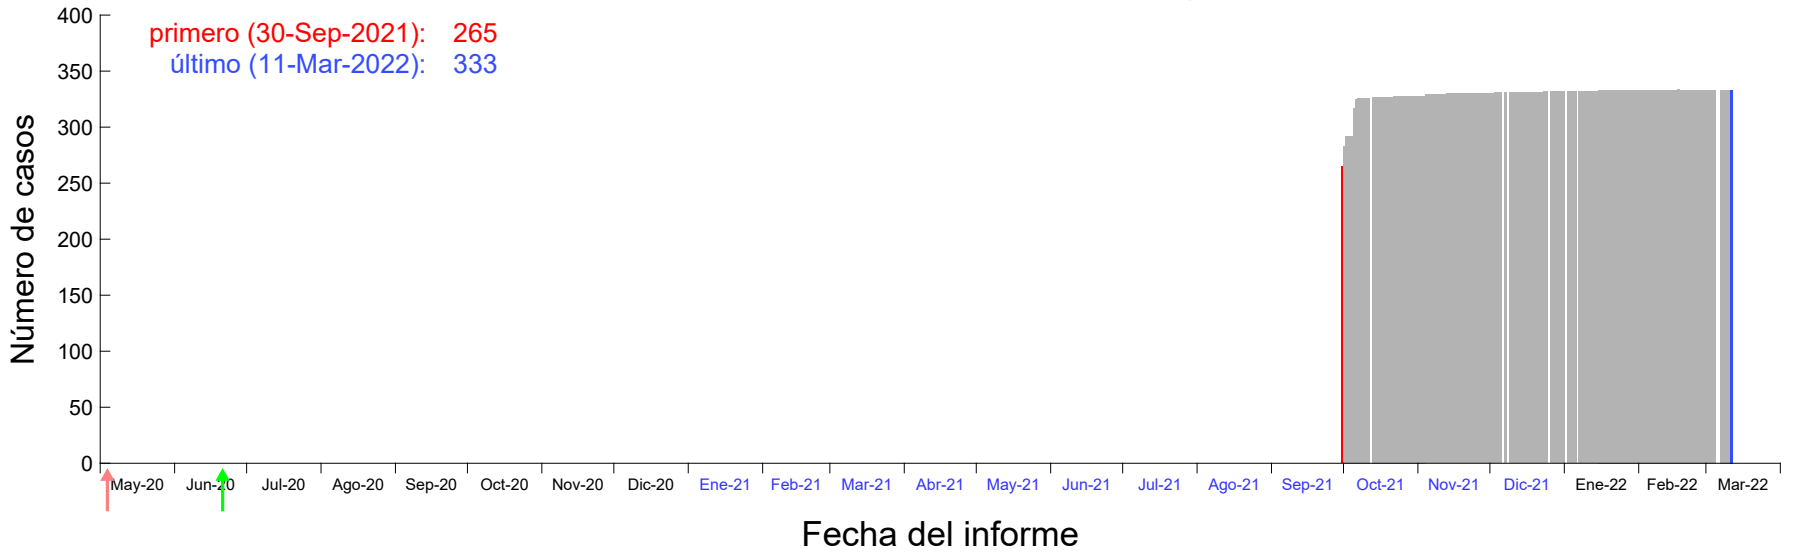

Evolución del número de casos atribuido al 29-Sep-2021 en Madrid