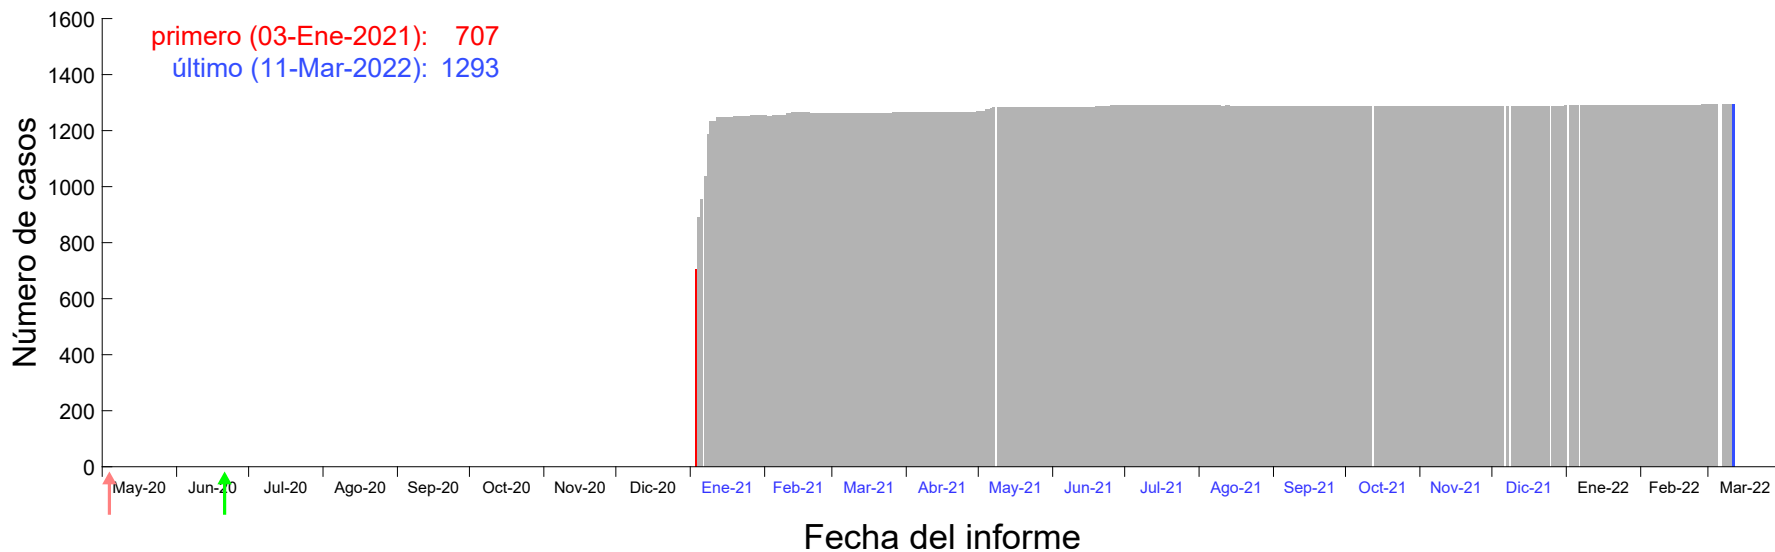

Evolución del número de casos atribuido al 30-Dic-2020 en Madrid

Evolución del número de casos atribuido al 31-Dic-2020 en Madrid

Evolución del número de casos atribuido al 01-Ene-2021 en Madrid

Evolución del número de casos atribuido al 02-Ene-2021 en Madrid