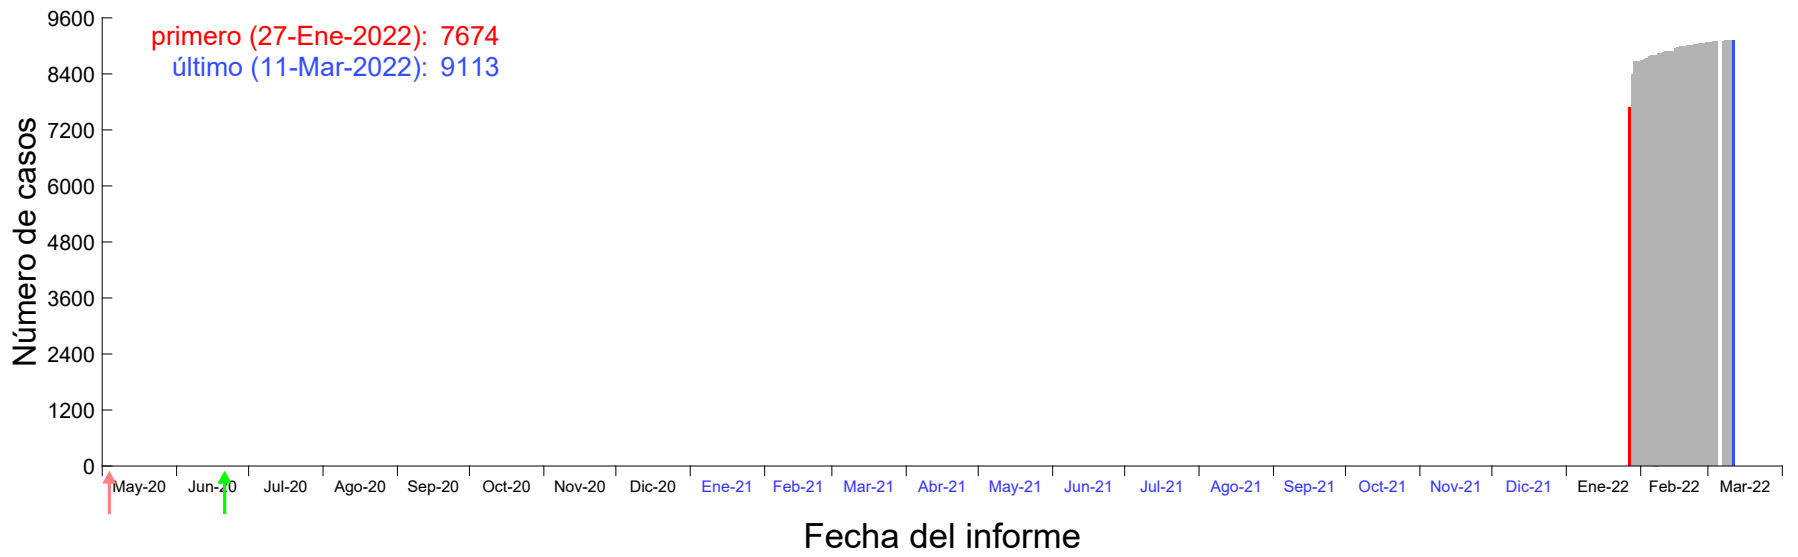

Evolución del número de casos atribuido al 26-Ene-2022 en Madrid