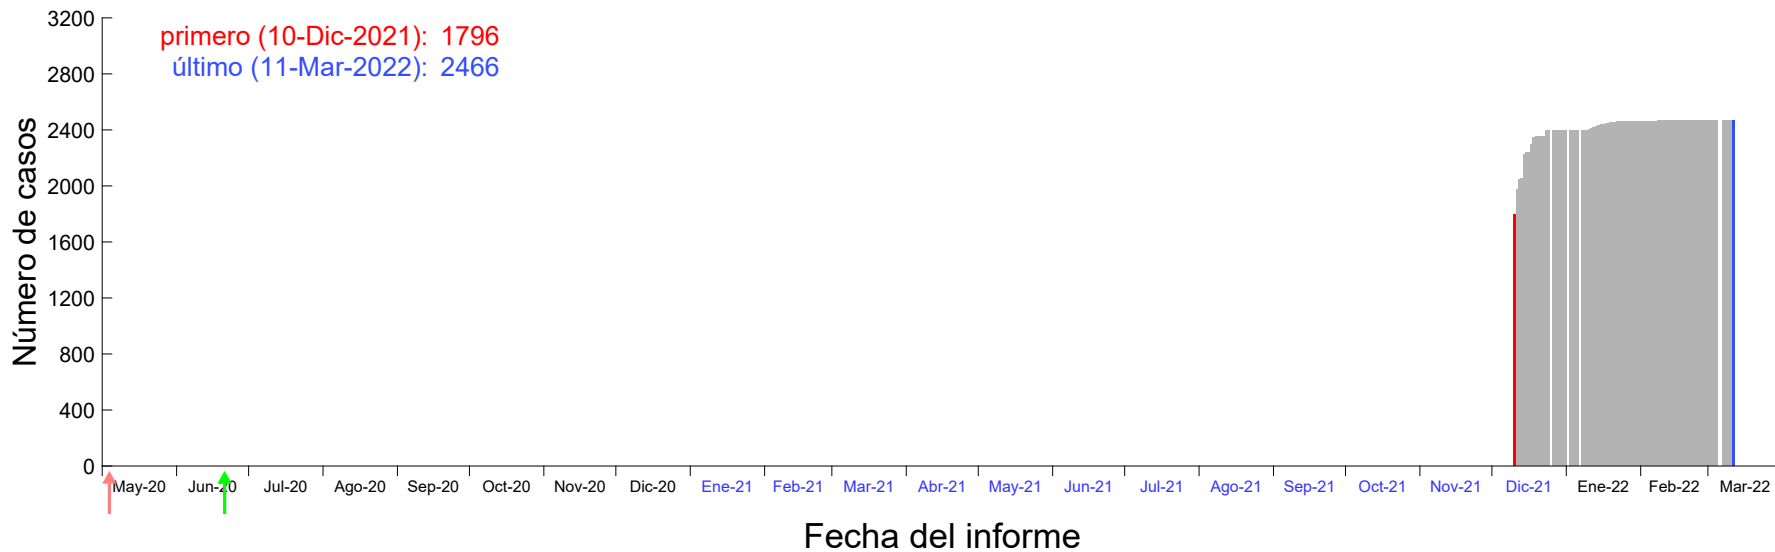

Evolución del número de casos atribuido al 09-Dic-2021 en Madrid