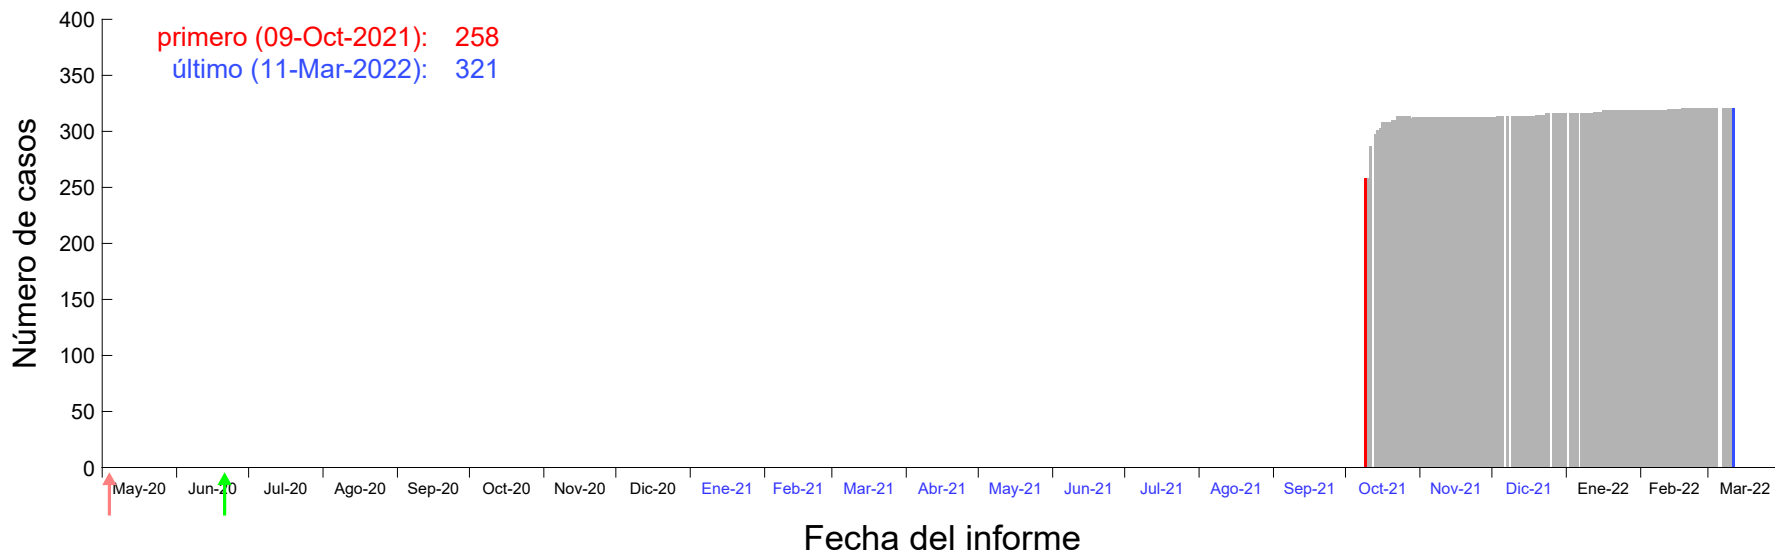

Evolución del número de casos atribuido al 08-Oct-2021 en Madrid