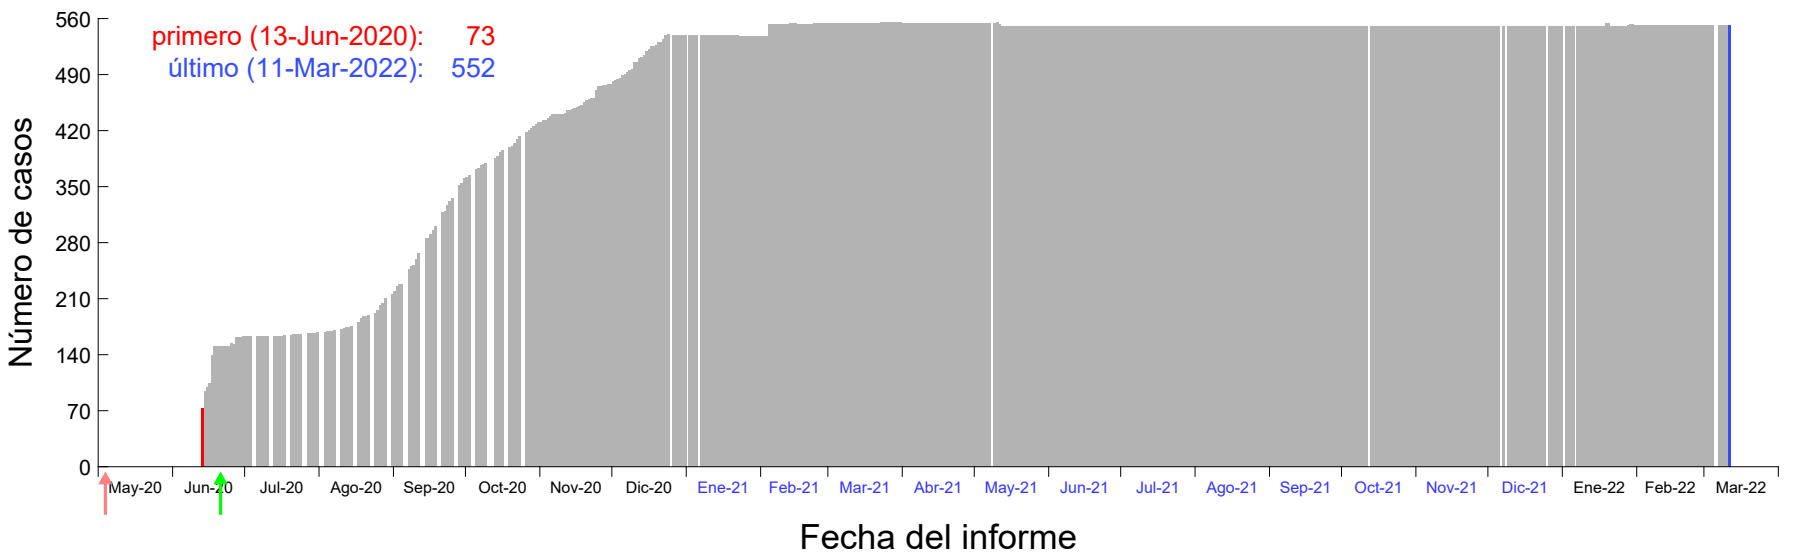

Evolución del número de casos atribuido al 05-Jun-2020 en Madrid

Evolución del número de casos atribuido al 06-Jun-2020 en Madrid

Evolución del número de casos atribuido al 07-Jun-2020 en Madrid

Evolución del número de casos atribuido al 08-Jun-2020 en Madrid

Evolución del número de casos atribuido al 09-Jun-2020 en Madrid

Evolución del número de casos atribuido al 10-Jun-2020 en Madrid

Evolución del número de casos atribuido al 11-Jun-2020 en Madrid

Evolución del número de casos atribuido al 12-Jun-2020 en Madrid

Evolución del número de casos atribuido al 13-Jun-2020 en Madrid

Evolución del número de casos atribuido al 14-Jun-2020 en Madrid

Evolución del número de casos atribuido al 15-Jun-2020 en Madrid

Evolución del número de casos atribuido al 16-Jun-2020 en Madrid

Evolución del número de casos atribuido al 17-Jun-2020 en Madrid

Evolución del número de casos atribuido al 18-Jun-2020 en Madrid

Evolución del número de casos atribuido al 19-Jun-2020 en Madrid

Evolución del número de casos atribuido al 20-Jun-2020 en Madrid