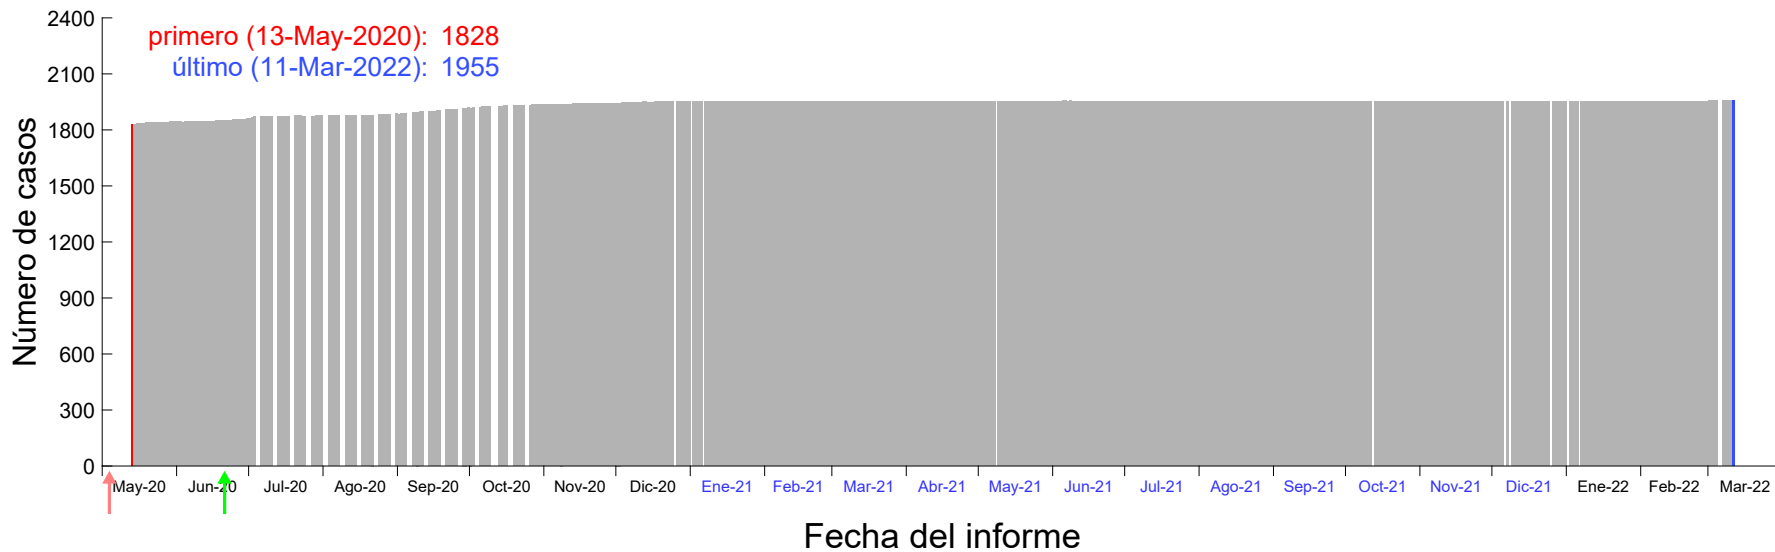

Evolución del número de casos atribuido al 25-Mar-2020 en Madrid

Evolución del número de casos atribuido al 26-Mar-2020 en Madrid

Evolución del número de casos atribuido al 27-Mar-2020 en Madrid

Evolución del número de casos atribuido al 28-Mar-2020 en Madrid

Evolución del número de casos atribuido al 29-Mar-2020 en Madrid

Evolución del número de casos atribuido al 30-Mar-2020 en Madrid

Evolución del número de casos atribuido al 31-Mar-2020 en Madrid

Evolución del número de casos atribuido al 01-Abr-2020 en Madrid

Evolución del número de casos atribuido al 02-Abr-2020 en Madrid

Evolución del número de casos atribuido al 03-Abr-2020 en Madrid

Evolución del número de casos atribuido al 04-Abr-2020 en Madrid

Evolución del número de casos atribuido al 05-Abr-2020 en Madrid

Evolución del número de casos atribuido al 06-Abr-2020 en Madrid

Evolución del número de casos atribuido al 07-Abr-2020 en Madrid

Evolución del número de casos atribuido al 08-Abr-2020 en Madrid

Evolución del número de casos atribuido al 09-Abr-2020 en Madrid