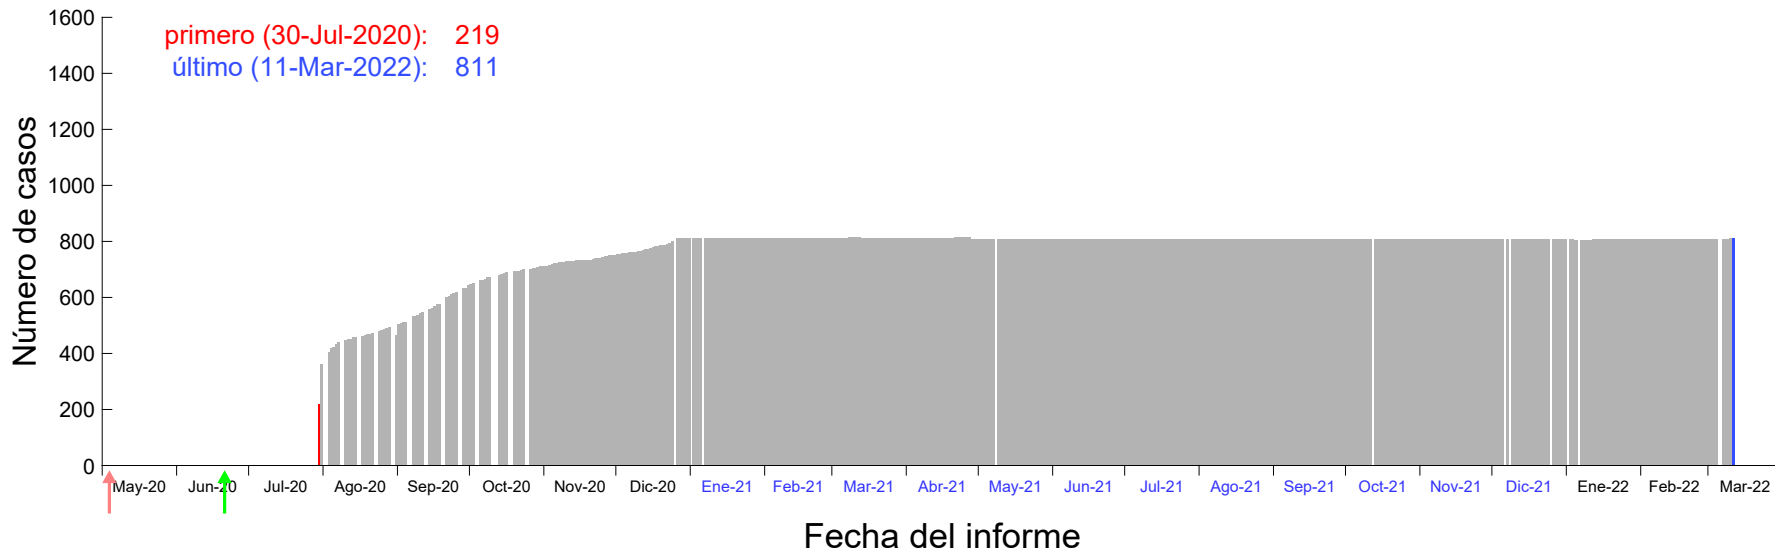

Evolución del número de casos atribuido al 19-Jul-2020 en Madrid

Evolución del número de casos atribuido al 20-Jul-2020 en Madrid

Evolución del número de casos atribuido al 21-Jul-2020 en Madrid

Evolución del número de casos atribuido al 22-Jul-2020 en Madrid

Evolución del número de casos atribuido al 23-Jul-2020 en Madrid

Evolución del número de casos atribuido al 24-Jul-2020 en Madrid

Evolución del número de casos atribuido al 25-Jul-2020 en Madrid

Evolución del número de casos atribuido al 26-Jul-2020 en Madrid

Evolución del número de casos atribuido al 27-Jul-2020 en Madrid

Evolución del número de casos atribuido al 28-Jul-2020 en Madrid

Evolución del número de casos atribuido al 29-Jul-2020 en Madrid

Evolución del número de casos atribuido al 30-Jul-2020 en Madrid