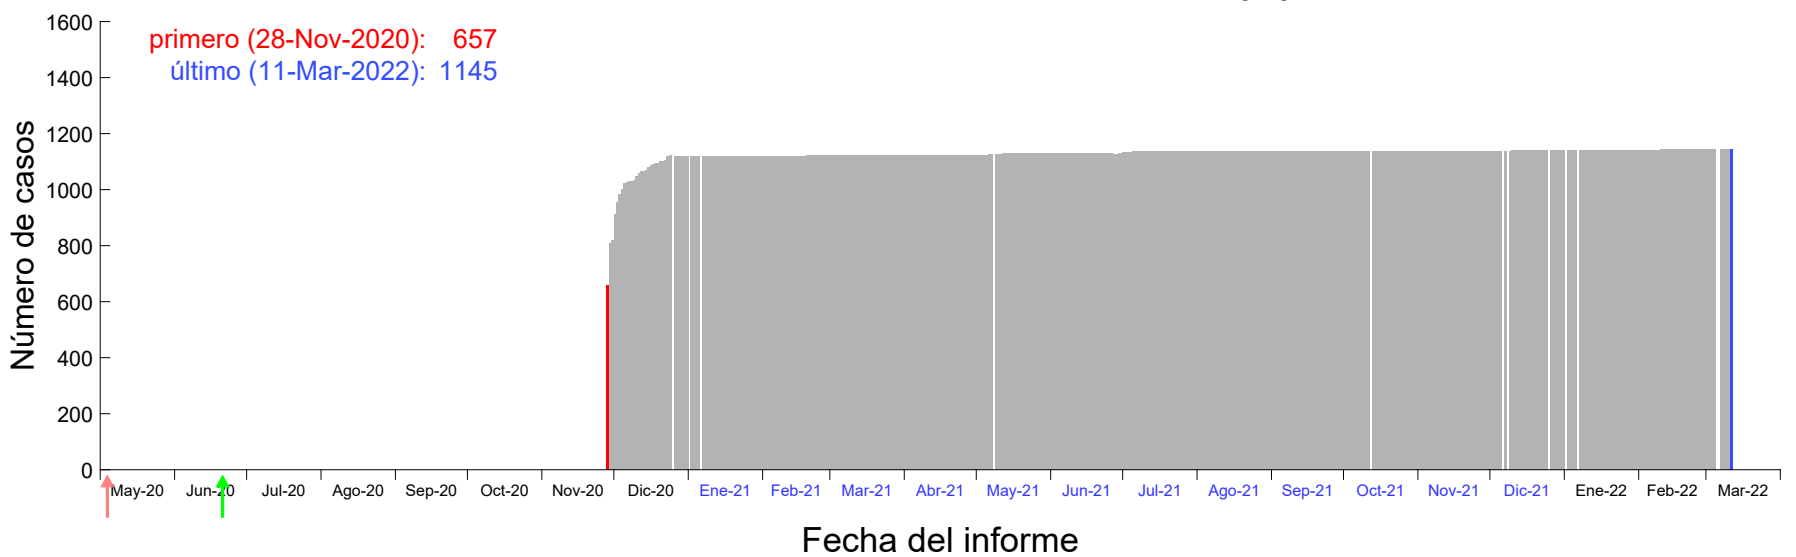

Evolución del número de casos atribuido al 24-Nov-2020 en Madrid

Evolución del número de casos atribuido al 25-Nov-2020 en Madrid

Evolución del número de casos atribuido al 26-Nov-2020 en Madrid

Evolución del número de casos atribuido al 27-Nov-2020 en Madrid