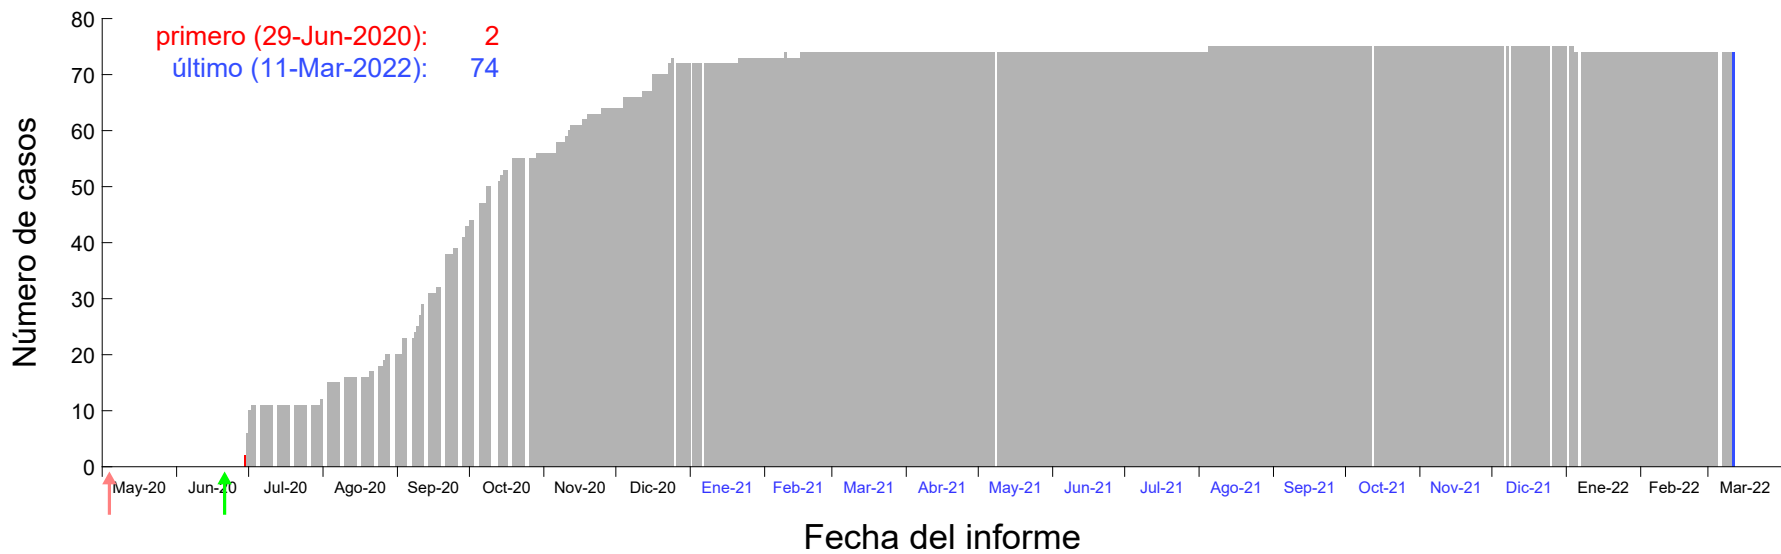

Evolución del número de casos atribuido al 17-Jun-2020 en Madrid

Evolución del número de casos atribuido al 18-Jun-2020 en Madrid

Evolución del número de casos atribuido al 19-Jun-2020 en Madrid

Evolución del número de casos atribuido al 20-Jun-2020 en Madrid

Evolución del número de casos atribuido al 21-Jun-2020 en Madrid

Evolución del número de casos atribuido al 22-Jun-2020 en Madrid

Evolución del número de casos atribuido al 23-Jun-2020 en Madrid

Evolución del número de casos atribuido al 24-Jun-2020 en Madrid

Evolución del número de casos atribuido al 25-Jun-2020 en Madrid

Evolución del número de casos atribuido al 26-Jun-2020 en Madrid

Evolución del número de casos atribuido al 27-Jun-2020 en Madrid

Evolución del número de casos atribuido al 28-Jun-2020 en Madrid

Evolución del número de casos atribuido al 29-Jun-2020 en Madrid

Evolución del número de casos atribuido al 30-Jun-2020 en Madrid

Evolución del número de casos atribuido al 01-Jul-2020 en Madrid

Evolución del número de casos atribuido al 02-Jul-2020 en Madrid