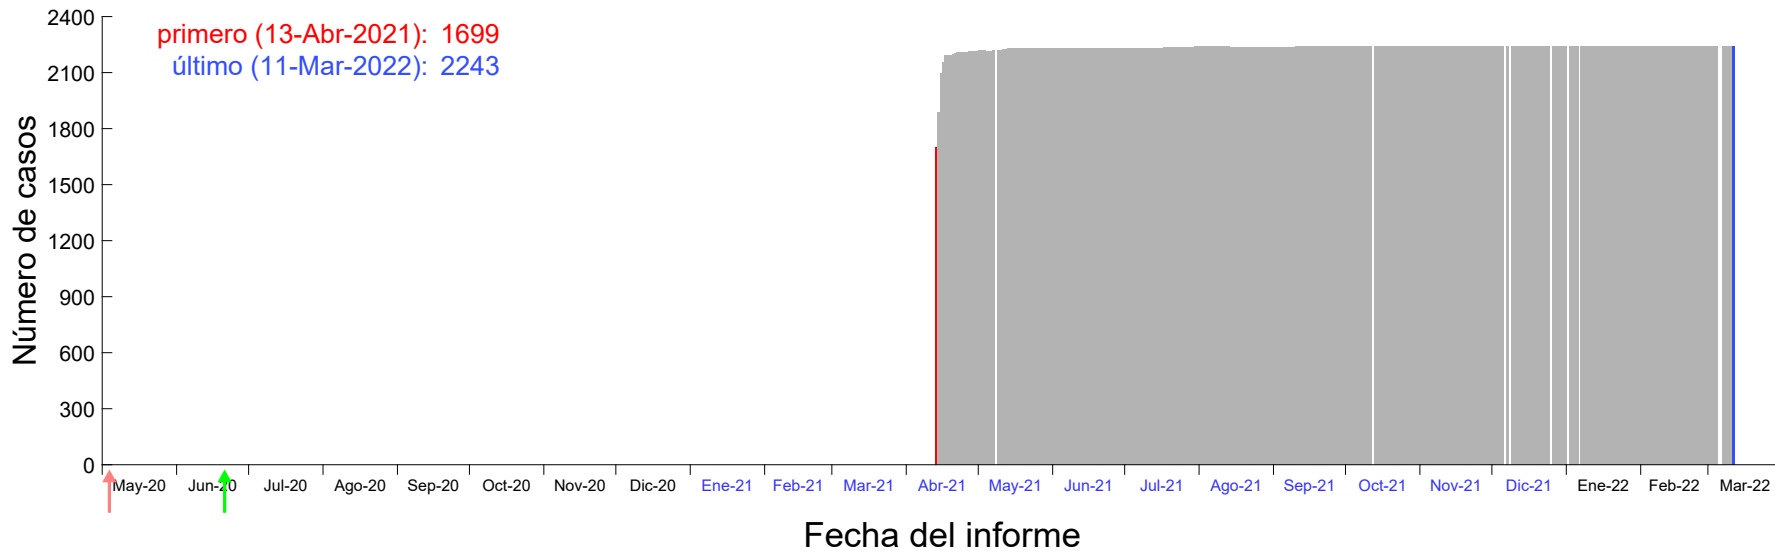

Evolución del número de casos atribuido al 09-Abr-2021 en Madrid

Evolución del número de casos atribuido al 10-Abr-2021 en Madrid

Evolución del número de casos atribuido al 11-Abr-2021 en Madrid

Evolución del número de casos atribuido al 12-Abr-2021 en Madrid