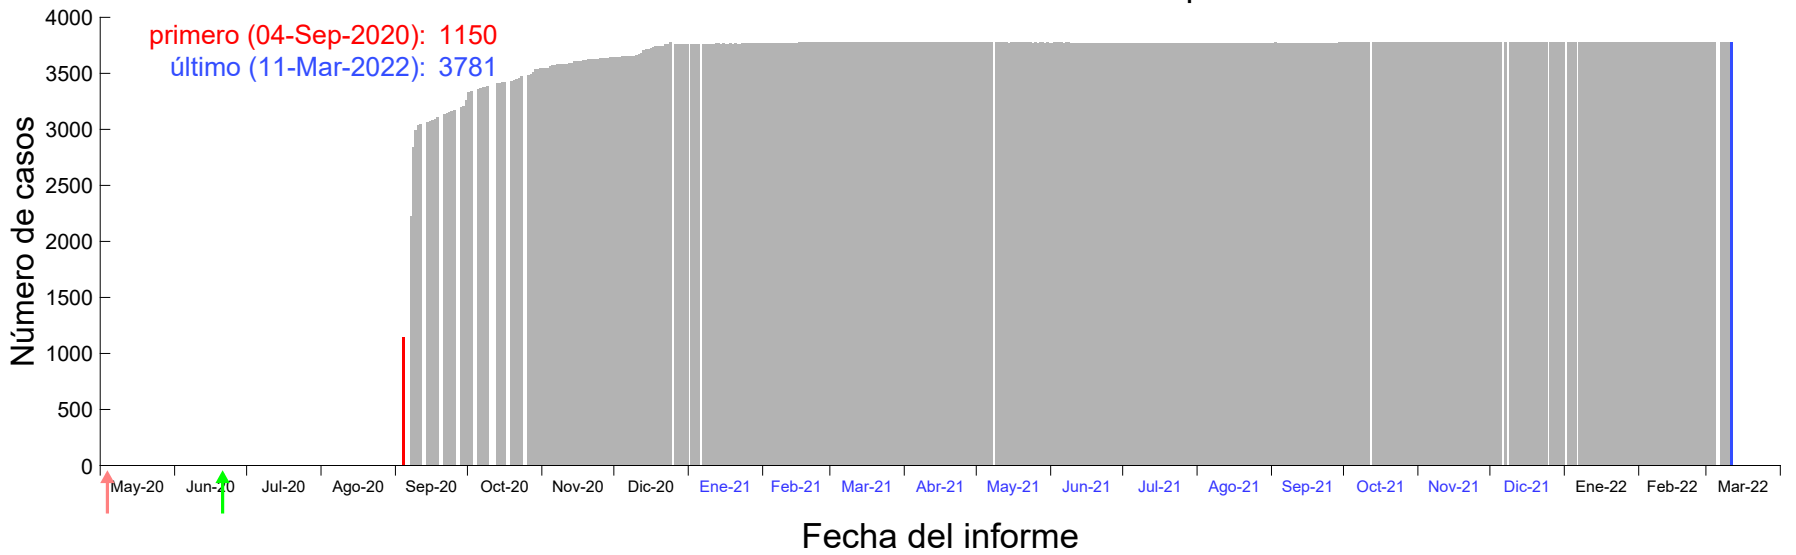

Evolución del número de casos atribuido al 24-Ago-2020 en Madrid

Evolución del número de casos atribuido al 25-Ago-2020 en Madrid

Evolución del número de casos atribuido al 26-Ago-2020 en Madrid

Evolución del número de casos atribuido al 27-Ago-2020 en Madrid

Evolución del número de casos atribuido al 28-Ago-2020 en Madrid

Evolución del número de casos atribuido al 29-Ago-2020 en Madrid

Evolución del número de casos atribuido al 30-Ago-2020 en Madrid

Evolución del número de casos atribuido al 31-Ago-2020 en Madrid

Evolución del número de casos atribuido al 01-Sep-2020 en Madrid

Evolución del número de casos atribuido al 02-Sep-2020 en Madrid

Evolución del número de casos atribuido al 03-Sep-2020 en Madrid

Evolución del número de casos atribuido al 04-Sep-2020 en Madrid