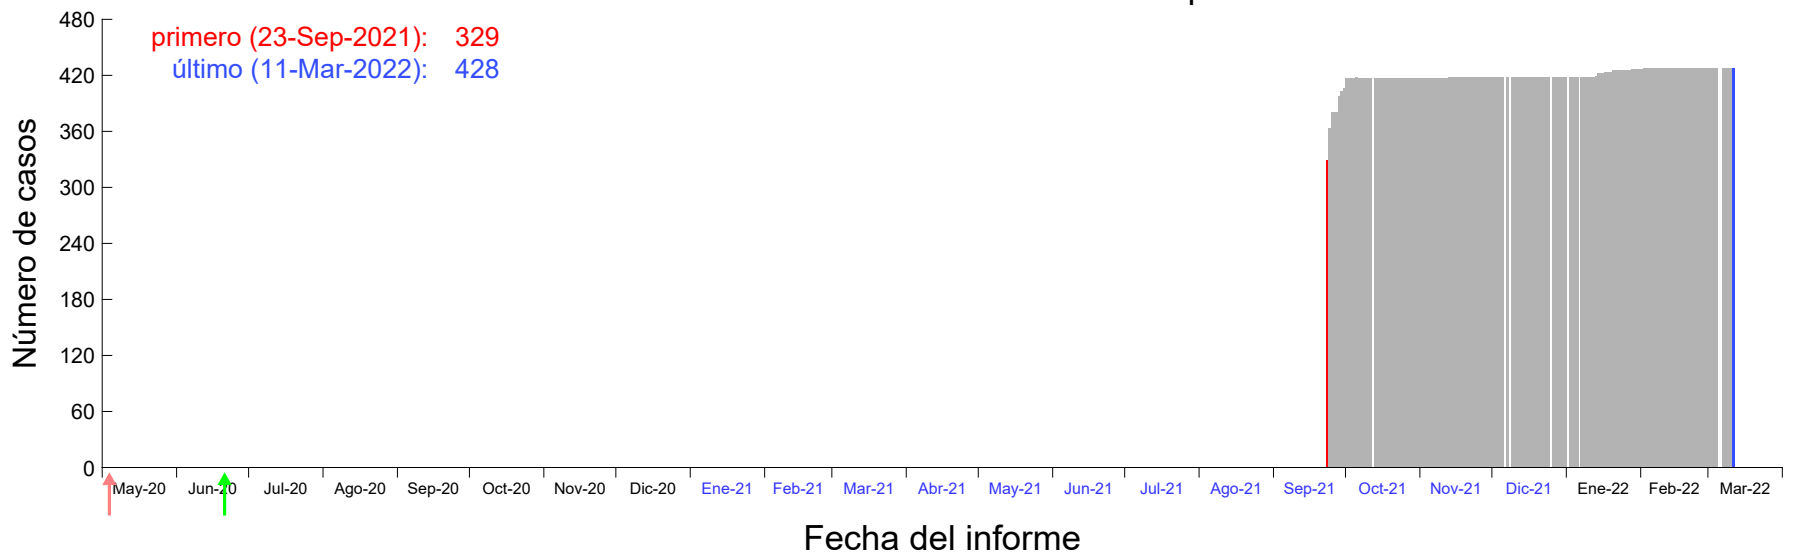

Evolución del número de casos atribuido al 22-Sep-2021 en Madrid