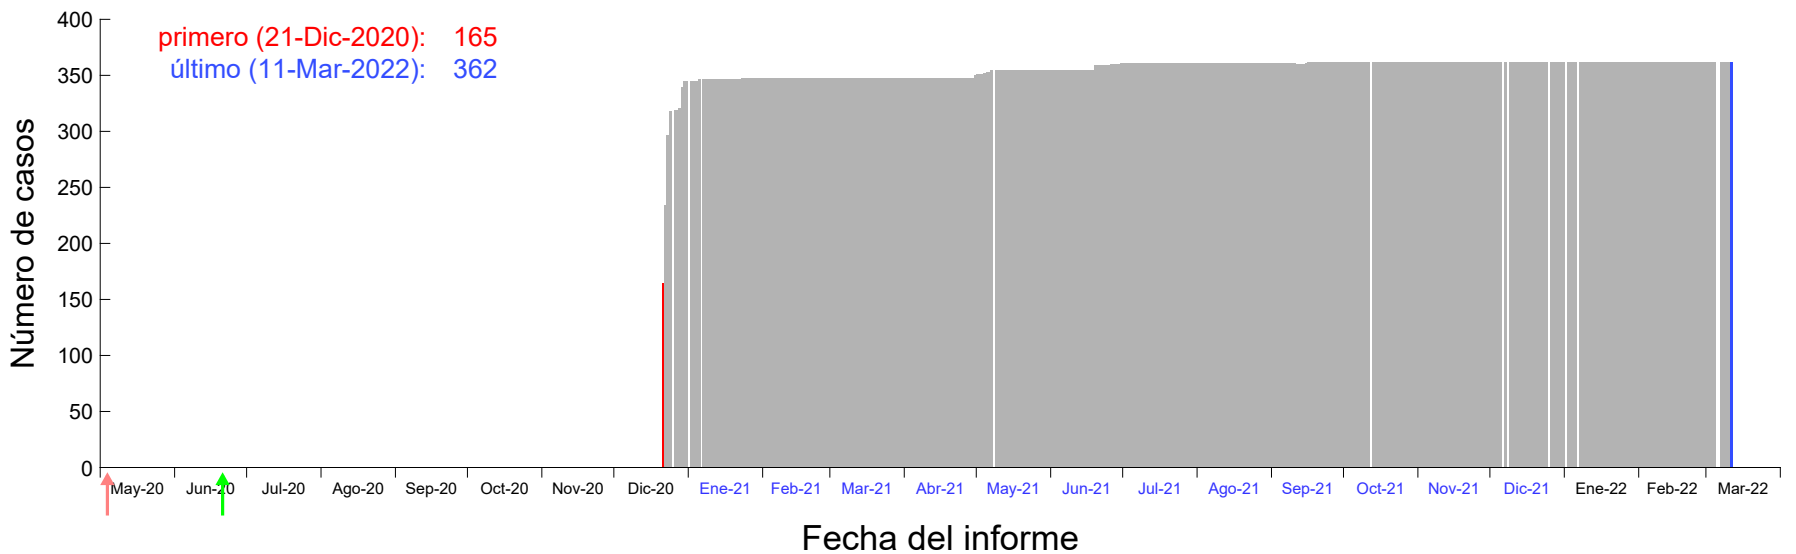

Evolución del número de casos atribuido al 20-Dic-2020 en Madrid