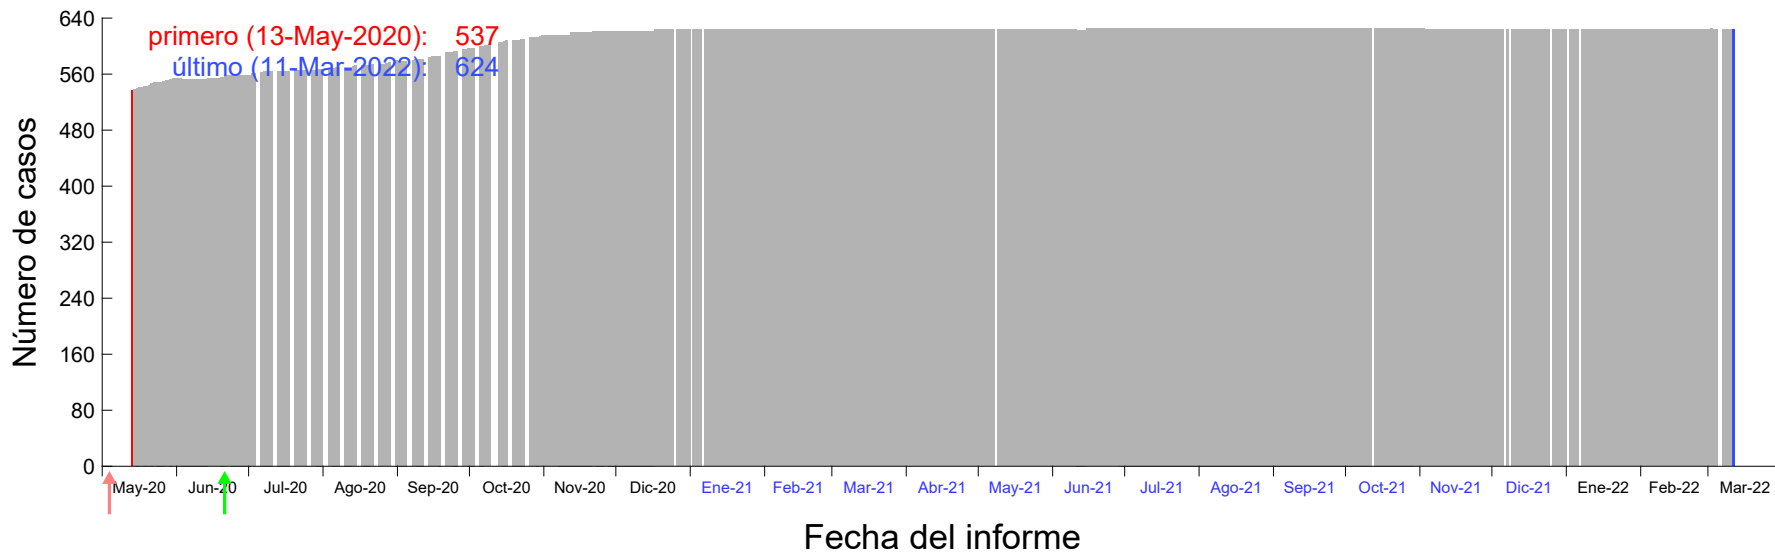

Evolución del número de casos atribuido al 02-Abr-2020 en Madrid

Evolución del número de casos atribuido al 03-Abr-2020 en Madrid

Evolución del número de casos atribuido al 04-Abr-2020 en Madrid

Evolución del número de casos atribuido al 05-Abr-2020 en Madrid

Evolución del número de casos atribuido al 06-Abr-2020 en Madrid

Evolución del número de casos atribuido al 07-Abr-2020 en Madrid

Evolución del número de casos atribuido al 08-Abr-2020 en Madrid

Evolución del número de casos atribuido al 09-Abr-2020 en Madrid

Evolución del número de casos atribuido al 10-Abr-2020 en Madrid

Evolución del número de casos atribuido al 11-Abr-2020 en Madrid

Evolución del número de casos atribuido al 12-Abr-2020 en Madrid

Evolución del número de casos atribuido al 13-Abr-2020 en Madrid

Evolución del número de casos atribuido al 14-Abr-2020 en Madrid

Evolución del número de casos atribuido al 15-Abr-2020 en Madrid

Evolución del número de casos atribuido al 16-Abr-2020 en Madrid

Evolución del número de casos atribuido al 17-Abr-2020 en Madrid