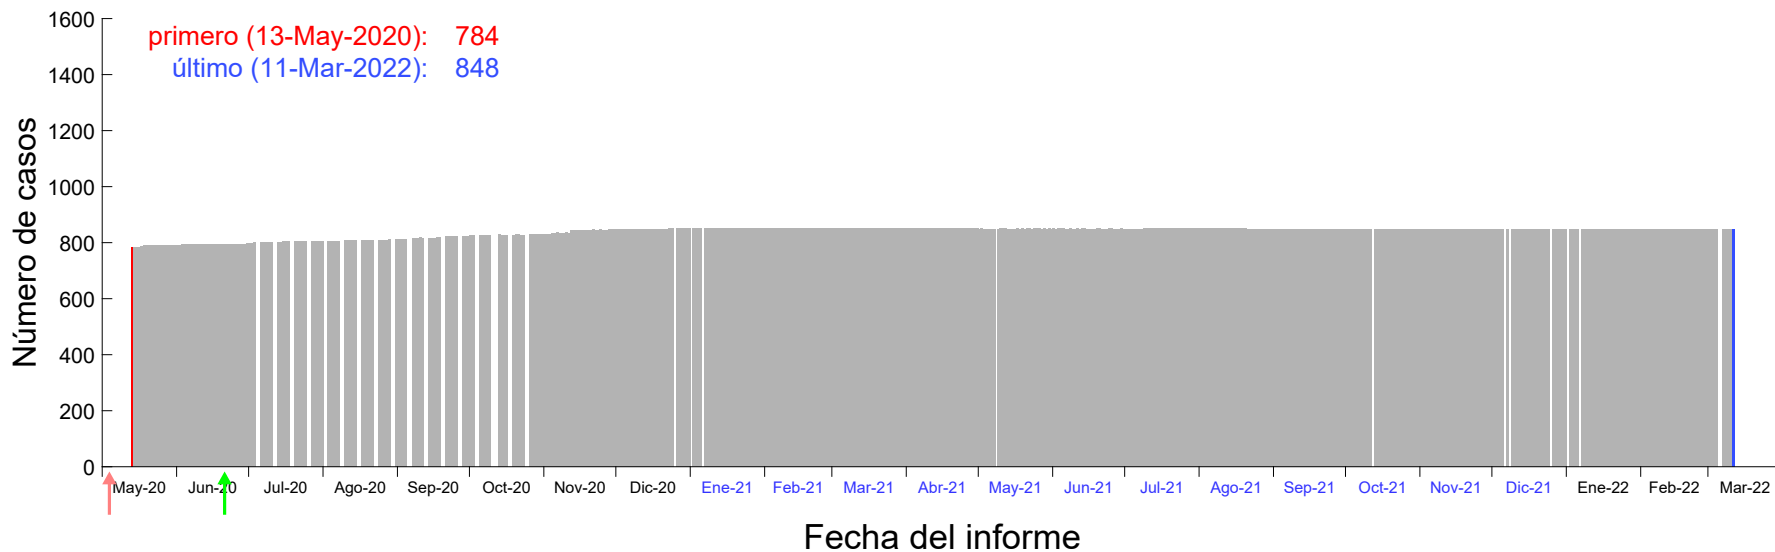

Evolución del número de casos atribuido al 05-Mar-2020 en Madrid

Evolución del número de casos atribuido al 06-Mar-2020 en Madrid

Evolución del número de casos atribuido al 07-Mar-2020 en Madrid

Evolución del número de casos atribuido al 08-Mar-2020 en Madrid

Evolución del número de casos atribuido al 09-Mar-2020 en Madrid

Evolución del número de casos atribuido al 10-Mar-2020 en Madrid

Evolución del número de casos atribuido al 11-Mar-2020 en Madrid

Evolución del número de casos atribuido al 12-Mar-2020 en Madrid

Evolución del número de casos atribuido al 13-Mar-2020 en Madrid

Evolución del número de casos atribuido al 14-Mar-2020 en Madrid

Evolución del número de casos atribuido al 15-Mar-2020 en Madrid

Evolución del número de casos atribuido al 16-Mar-2020 en Madrid

Evolución del número de casos atribuido al 17-Mar-2020 en Madrid

Evolución del número de casos atribuido al 18-Mar-2020 en Madrid

Evolución del número de casos atribuido al 19-Mar-2020 en Madrid

Evolución del número de casos atribuido al 20-Mar-2020 en Madrid