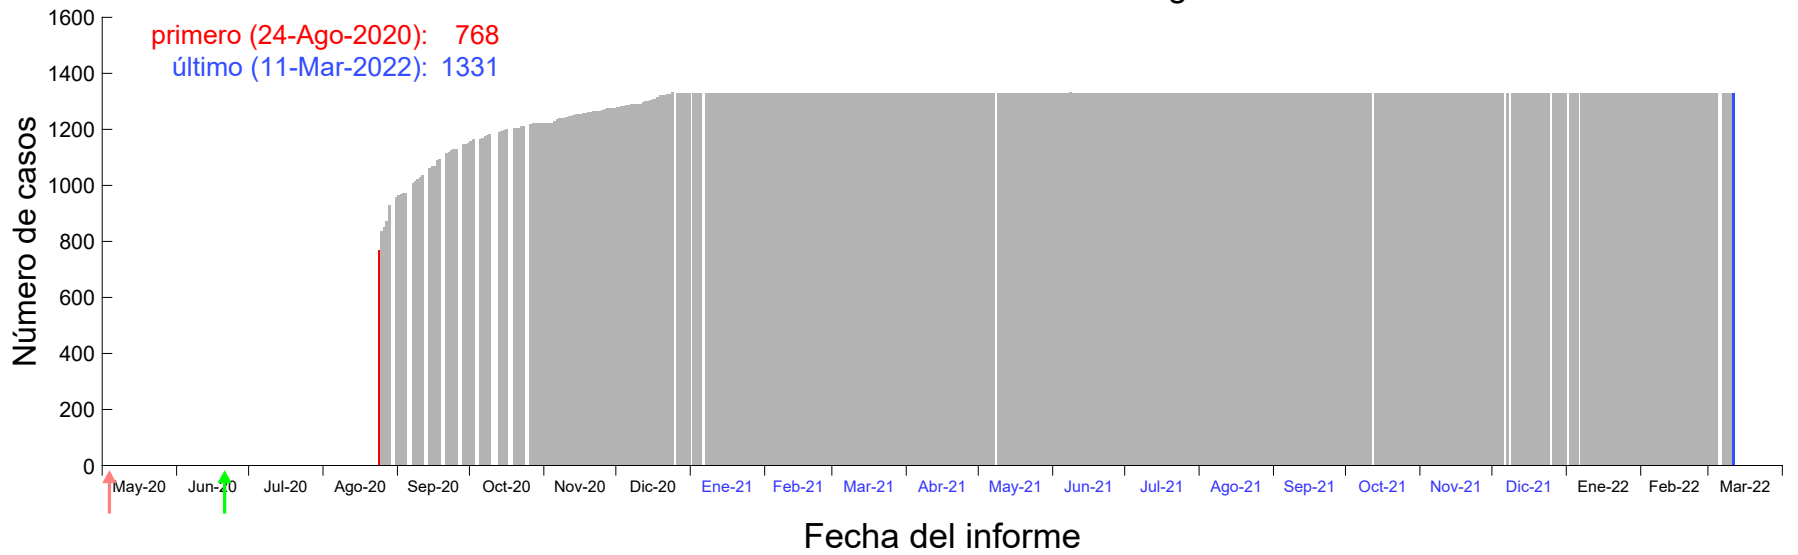

Evolución del número de casos atribuido al 12-Ago-2020 en Madrid

Evolución del número de casos atribuido al 13-Ago-2020 en Madrid

Evolución del número de casos atribuido al 14-Ago-2020 en Madrid

Evolución del número de casos atribuido al 15-Ago-2020 en Madrid

Evolución del número de casos atribuido al 16-Ago-2020 en Madrid

Evolución del número de casos atribuido al 17-Ago-2020 en Madrid

Evolución del número de casos atribuido al 18-Ago-2020 en Madrid

Evolución del número de casos atribuido al 19-Ago-2020 en Madrid

Evolución del número de casos atribuido al 20-Ago-2020 en Madrid

Evolución del número de casos atribuido al 21-Ago-2020 en Madrid

Evolución del número de casos atribuido al 22-Ago-2020 en Madrid

Evolución del número de casos atribuido al 23-Ago-2020 en Madrid