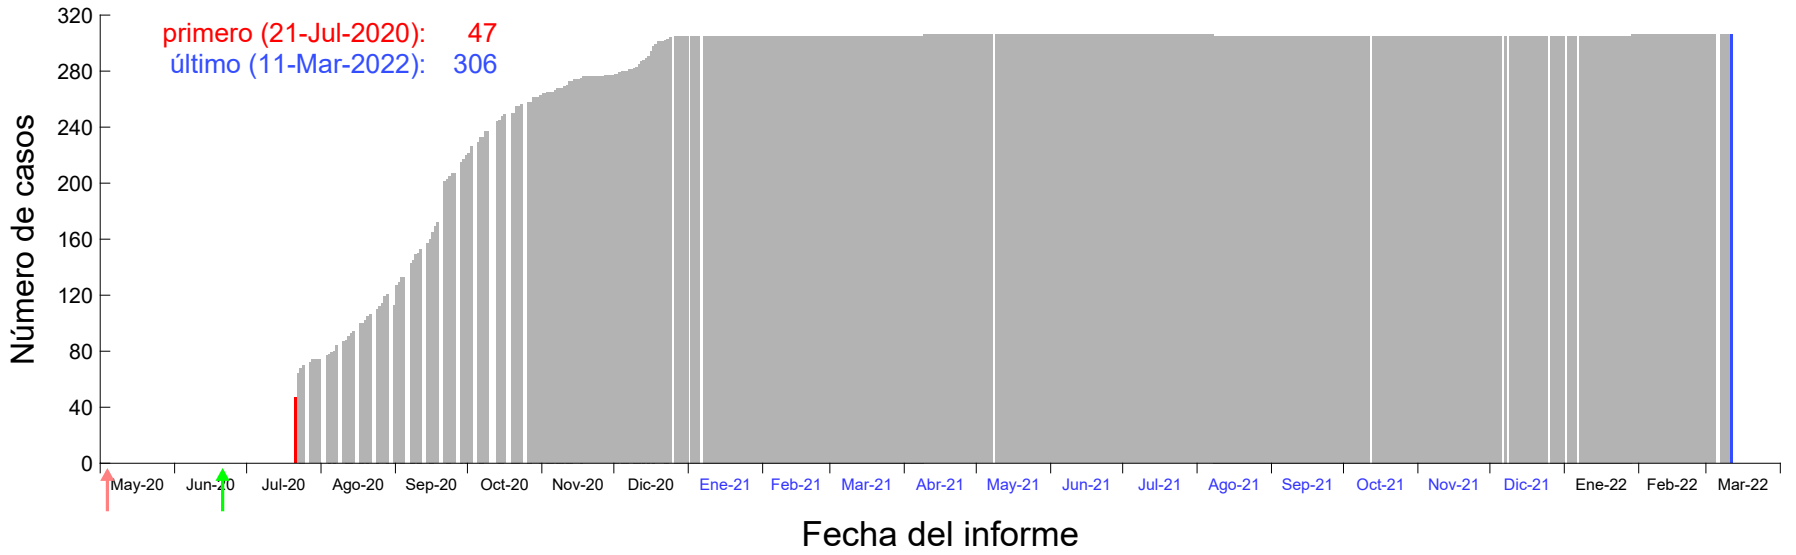

Evolución del número de casos atribuido al 11-Jul-2020 en Madrid

Evolución del número de casos atribuido al 12-Jul-2020 en Madrid

Evolución del número de casos atribuido al 13-Jul-2020 en Madrid

Evolución del número de casos atribuido al 14-Jul-2020 en Madrid

Evolución del número de casos atribuido al 15-Jul-2020 en Madrid

Evolución del número de casos atribuido al 16-Jul-2020 en Madrid

Evolución del número de casos atribuido al 17-Jul-2020 en Madrid

Evolución del número de casos atribuido al 18-Jul-2020 en Madrid

Evolución del número de casos atribuido al 19-Jul-2020 en Madrid

Evolución del número de casos atribuido al 20-Jul-2020 en Madrid

Evolución del número de casos atribuido al 21-Jul-2020 en Madrid

Evolución del número de casos atribuido al 22-Jul-2020 en Madrid