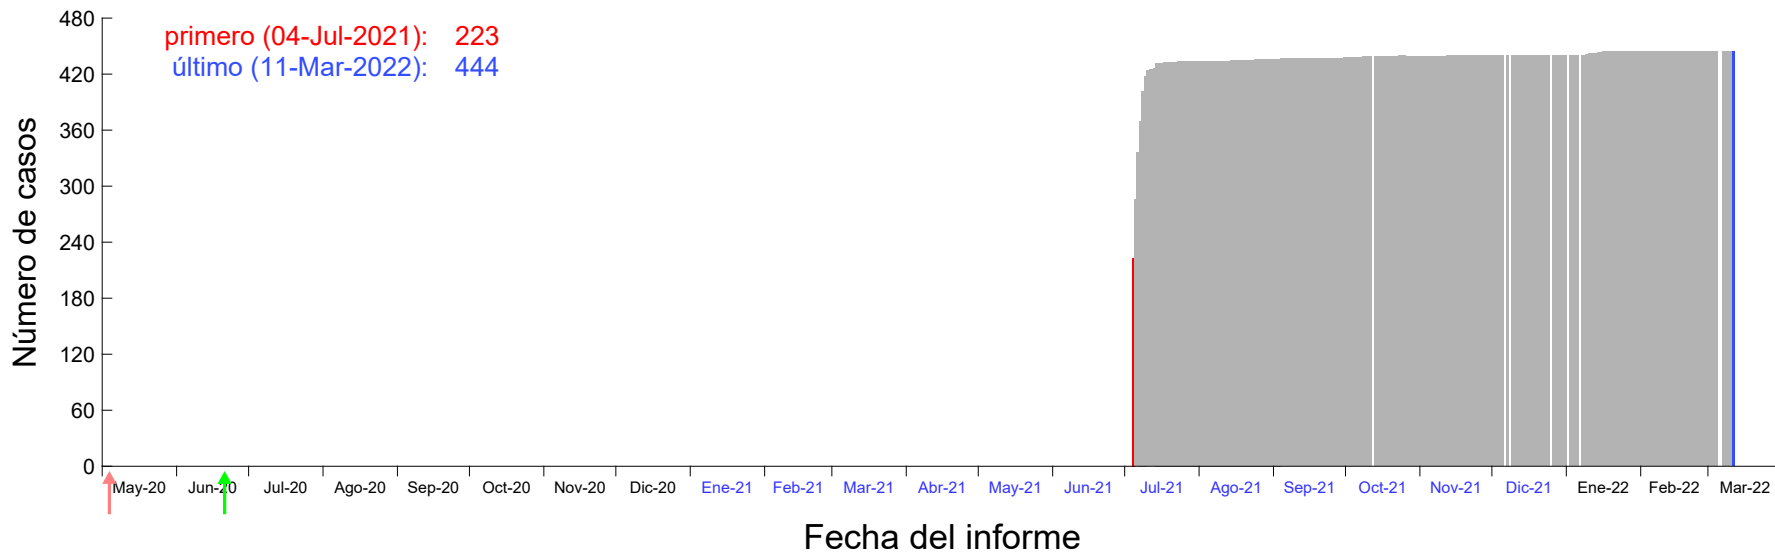

Evolución del número de casos atribuido al 03-Jul-2021 en Madrid