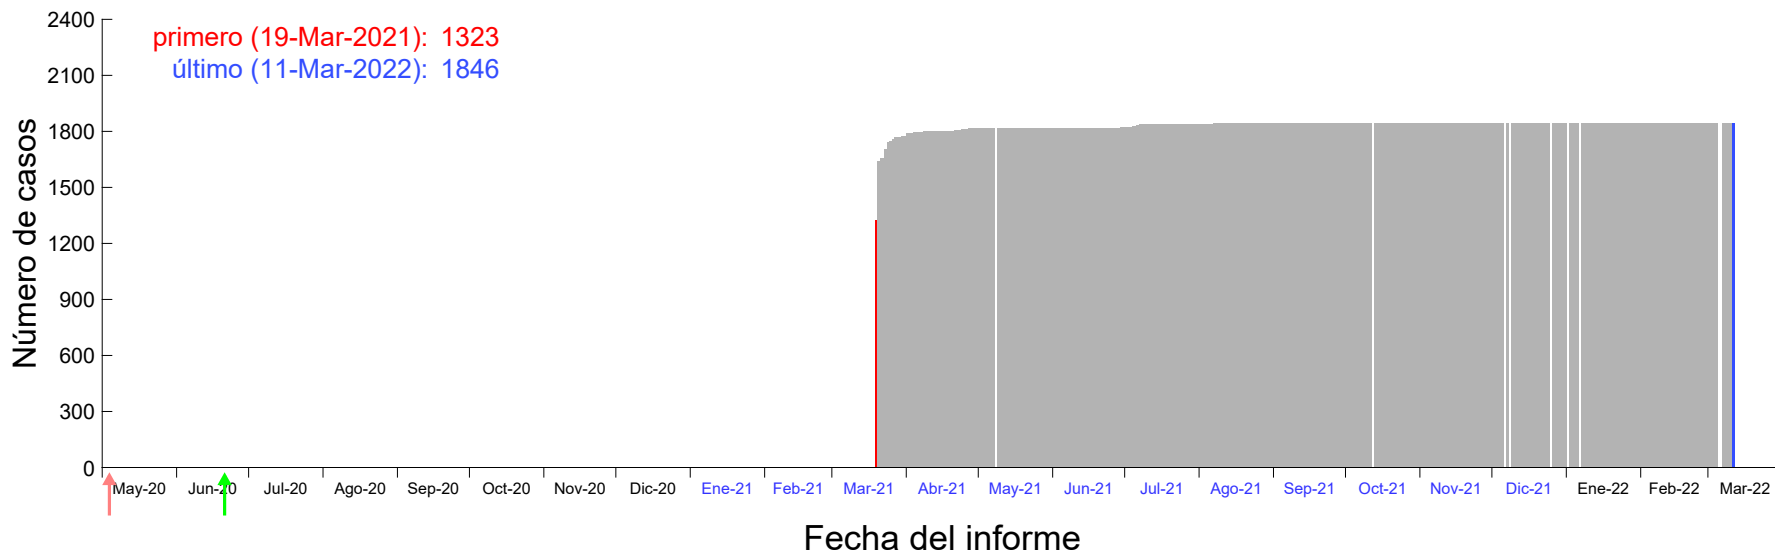

Evolución del número de casos atribuido al 18-Mar-2021 en Madrid