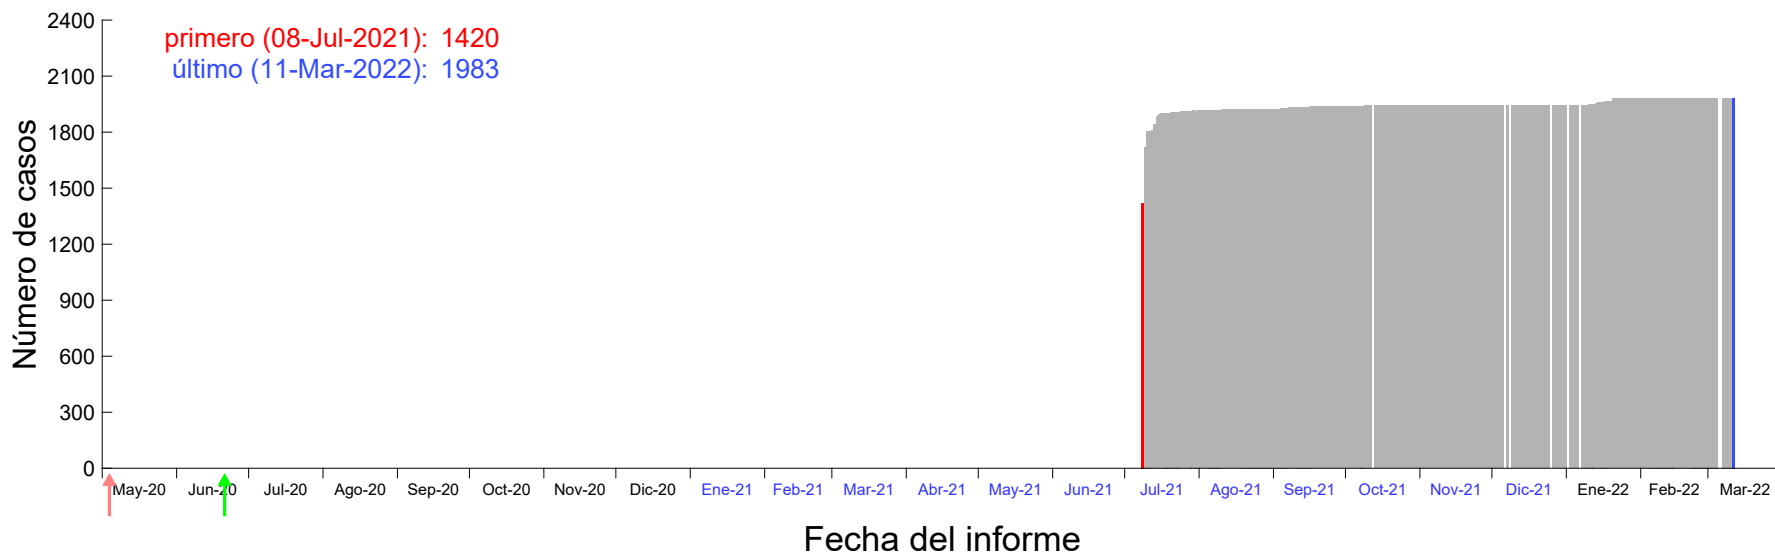

Evolución del número de casos atribuido al 07-Jul-2021 en Madrid