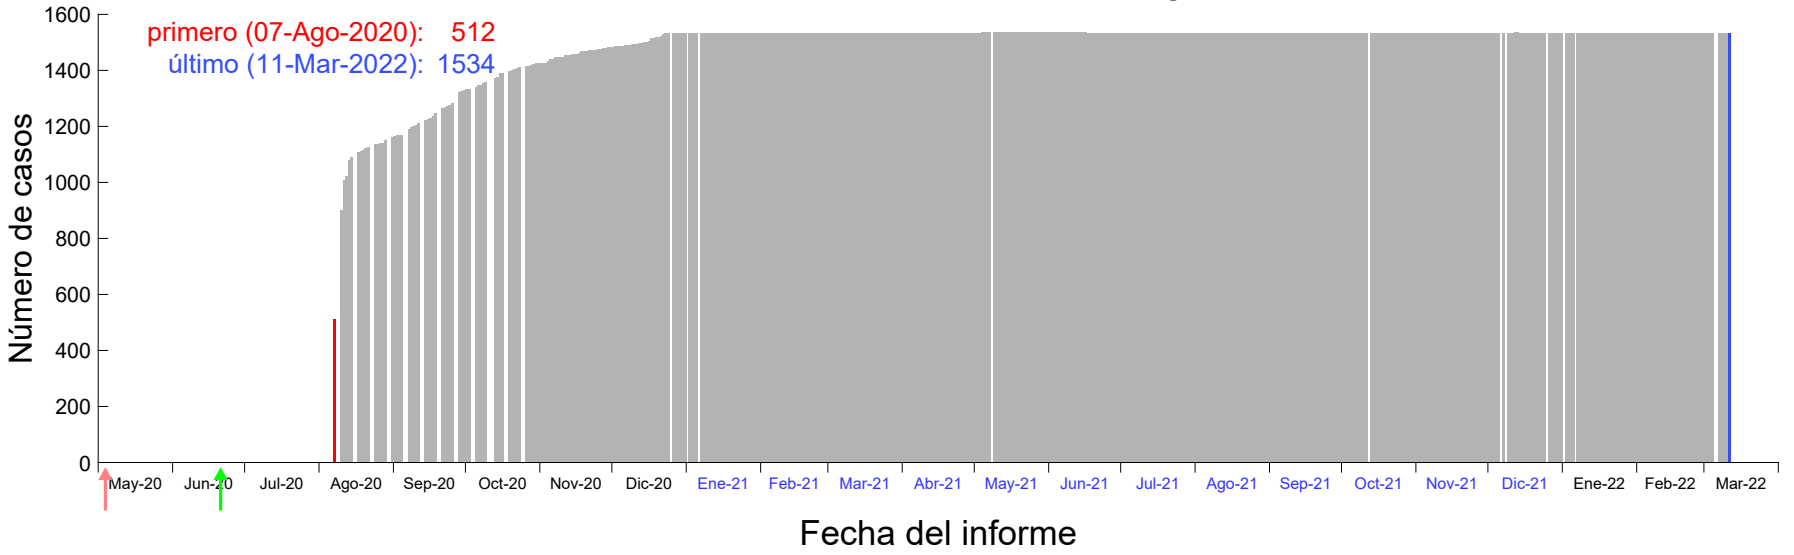

Evolución del número de casos atribuido al 27-Jul-2020 en Madrid

Evolución del número de casos atribuido al 28-Jul-2020 en Madrid

Evolución del número de casos atribuido al 29-Jul-2020 en Madrid

Evolución del número de casos atribuido al 30-Jul-2020 en Madrid

Evolución del número de casos atribuido al 31-Jul-2020 en Madrid

Evolución del número de casos atribuido al 01-Ago-2020 en Madrid

Evolución del número de casos atribuido al 02-Ago-2020 en Madrid

Evolución del número de casos atribuido al 03-Ago-2020 en Madrid

Evolución del número de casos atribuido al 04-Ago-2020 en Madrid

Evolución del número de casos atribuido al 05-Ago-2020 en Madrid

Evolución del número de casos atribuido al 06-Ago-2020 en Madrid

Evolución del número de casos atribuido al 07-Ago-2020 en Madrid