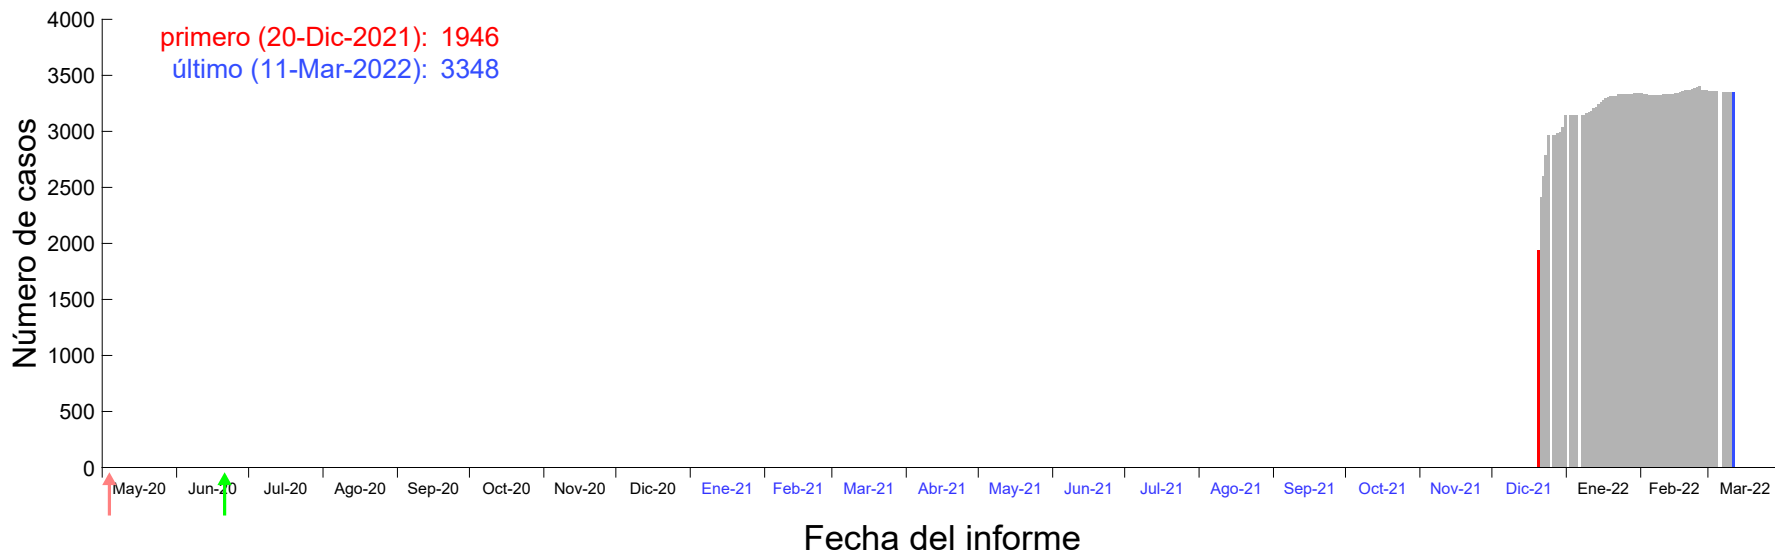

Evolución del número de casos atribuido al 19-Dic-2021 en Madrid