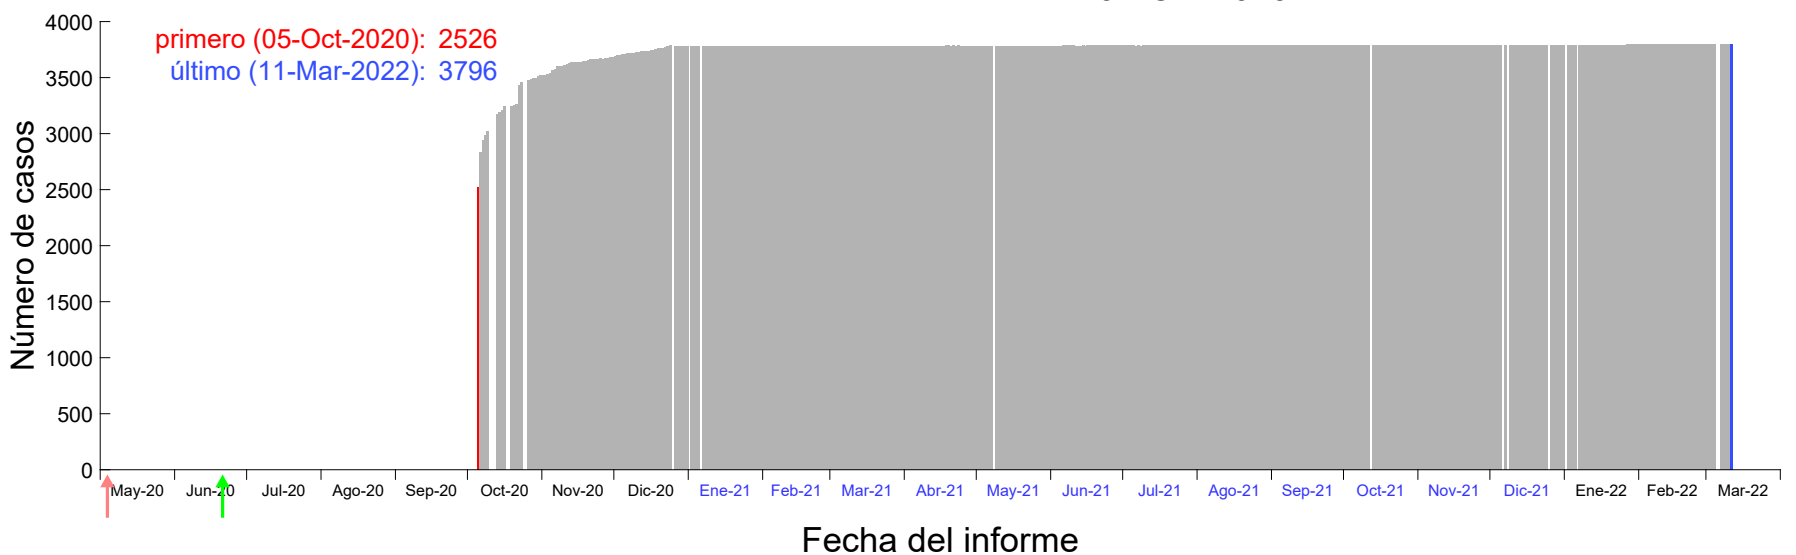

Evolución del número de casos atribuido al 25-Sep-2020 en Madrid

Evolución del número de casos atribuido al 26-Sep-2020 en Madrid

Evolución del número de casos atribuido al 27-Sep-2020 en Madrid

Evolución del número de casos atribuido al 28-Sep-2020 en Madrid

Evolución del número de casos atribuido al 29-Sep-2020 en Madrid

Evolución del número de casos atribuido al 30-Sep-2020 en Madrid

Evolución del número de casos atribuido al 01-Oct-2020 en Madrid

Evolución del número de casos atribuido al 02-Oct-2020 en Madrid