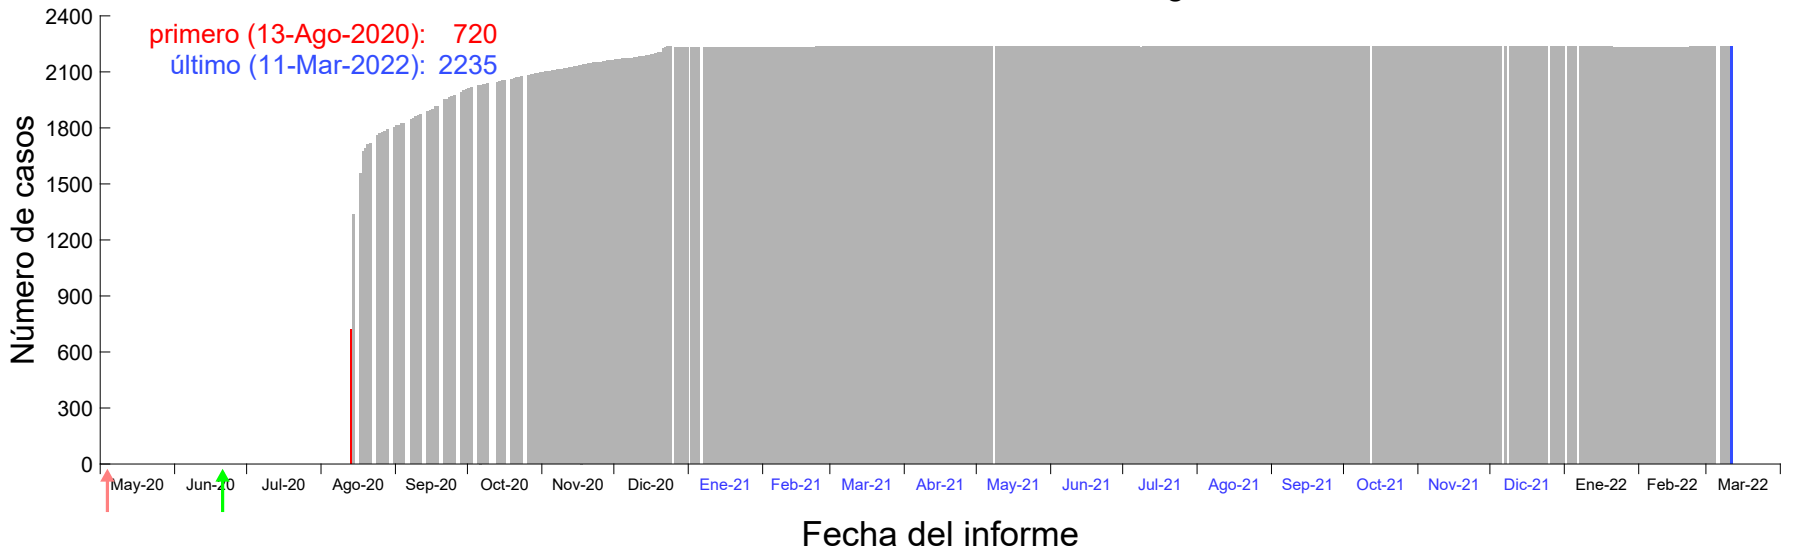

Evolución del número de casos atribuido al 04-Ago-2020 en Madrid

Evolución del número de casos atribuido al 05-Ago-2020 en Madrid

Evolución del número de casos atribuido al 06-Ago-2020 en Madrid

Evolución del número de casos atribuido al 07-Ago-2020 en Madrid

Evolución del número de casos atribuido al 08-Ago-2020 en Madrid

Evolución del número de casos atribuido al 09-Ago-2020 en Madrid

Evolución del número de casos atribuido al 10-Ago-2020 en Madrid

Evolución del número de casos atribuido al 11-Ago-2020 en Madrid

Evolución del número de casos atribuido al 12-Ago-2020 en Madrid

Evolución del número de casos atribuido al 13-Ago-2020 en Madrid

Evolución del número de casos atribuido al 14-Ago-2020 en Madrid

Evolución del número de casos atribuido al 15-Ago-2020 en Madrid