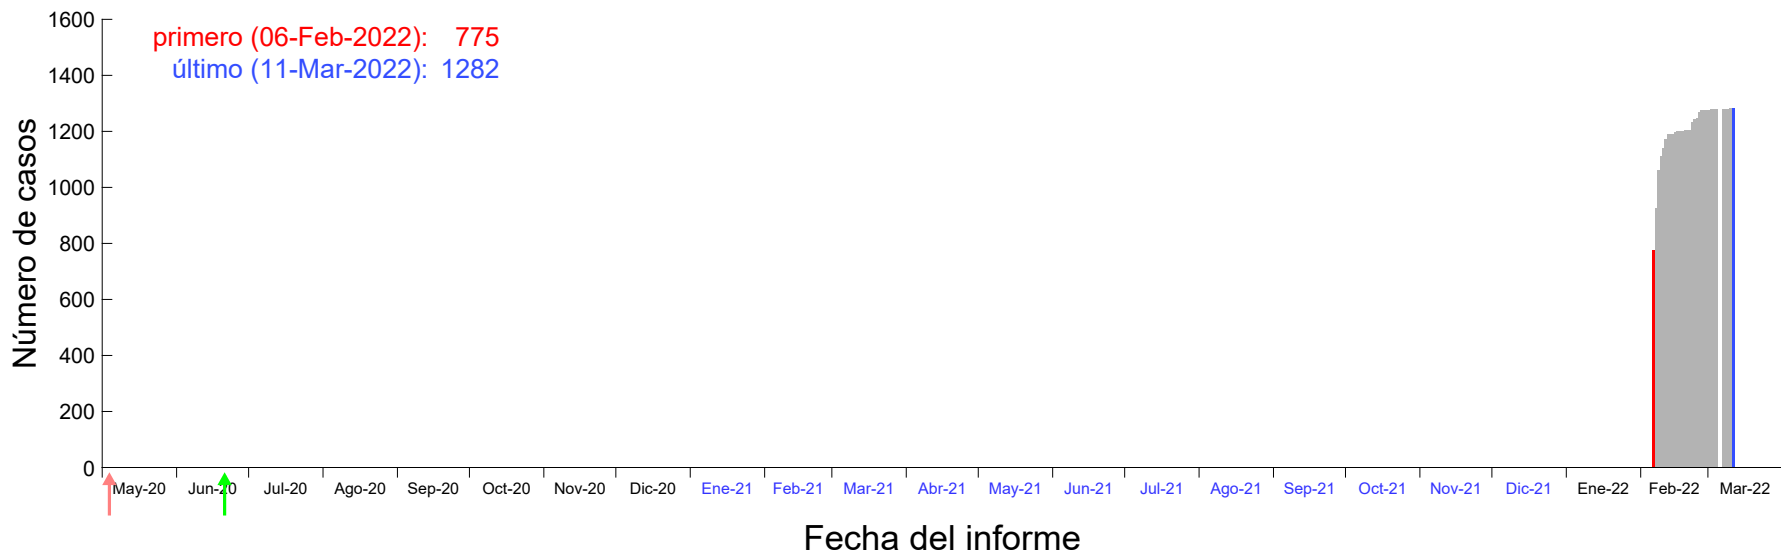

Evolución del número de casos atribuido al 05-Feb-2022 en Madrid