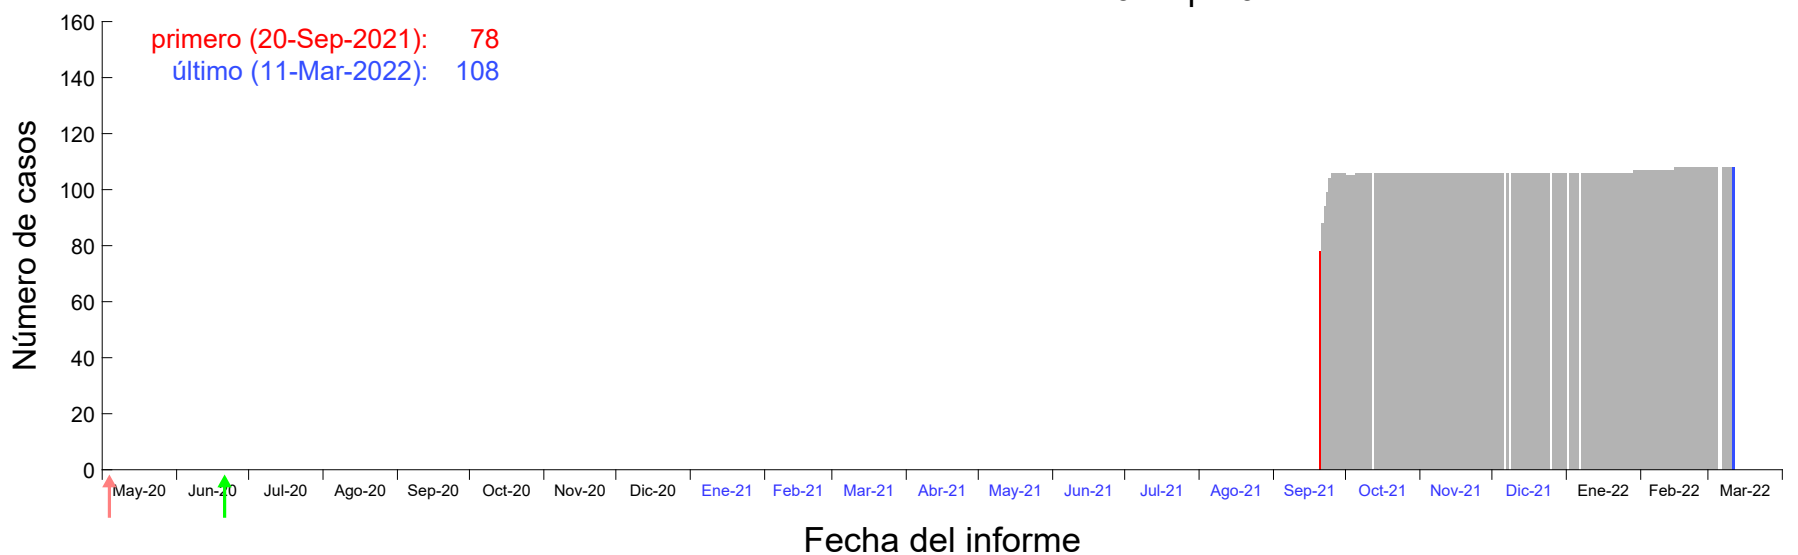

Evolución del número de casos atribuido al 16-Sep-2021 en Madrid

Evolución del número de casos atribuido al 17-Sep-2021 en Madrid

Evolución del número de casos atribuido al 18-Sep-2021 en Madrid

Evolución del número de casos atribuido al 19-Sep-2021 en Madrid