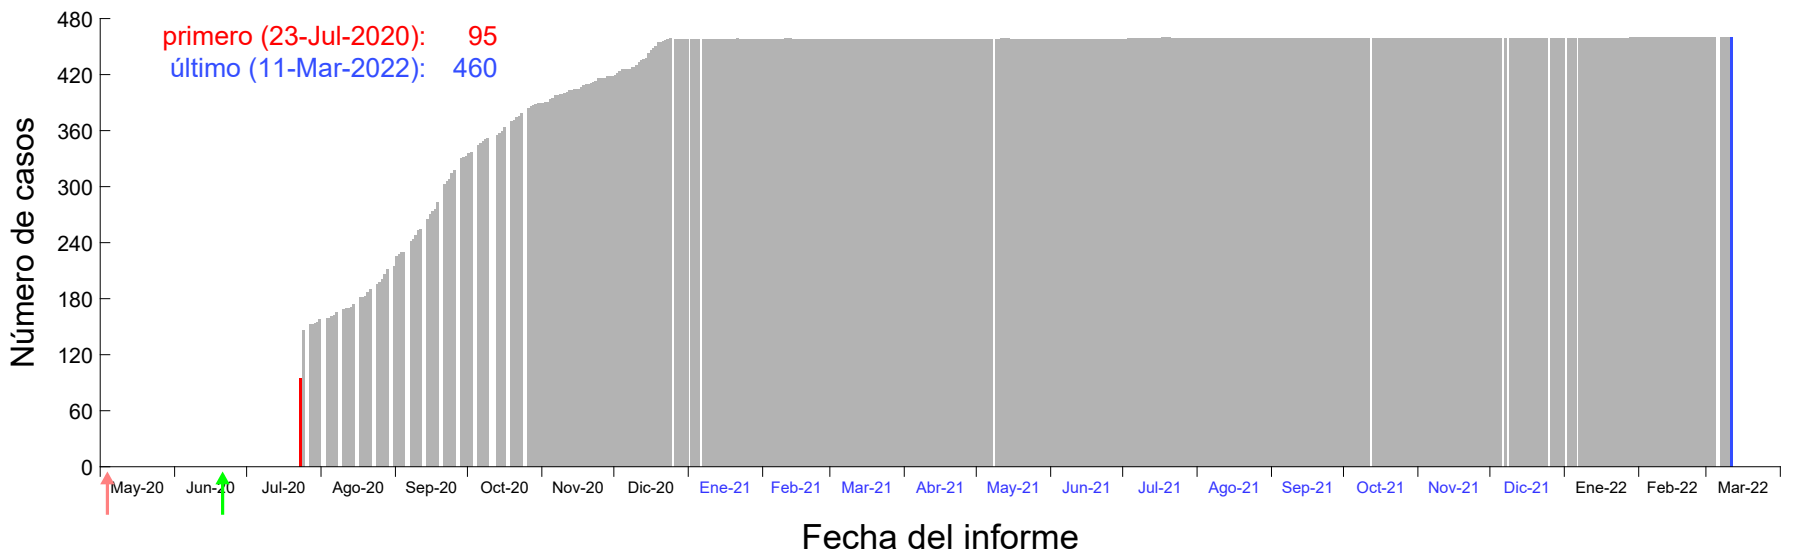

Evolución del número de casos atribuido al 15-Jul-2020 en Madrid

Evolución del número de casos atribuido al 16-Jul-2020 en Madrid

Evolución del número de casos atribuido al 17-Jul-2020 en Madrid

Evolución del número de casos atribuido al 18-Jul-2020 en Madrid

Evolución del número de casos atribuido al 19-Jul-2020 en Madrid

Evolución del número de casos atribuido al 20-Jul-2020 en Madrid

Evolución del número de casos atribuido al 21-Jul-2020 en Madrid

Evolución del número de casos atribuido al 22-Jul-2020 en Madrid

Evolución del número de casos atribuido al 23-Jul-2020 en Madrid

Evolución del número de casos atribuido al 24-Jul-2020 en Madrid

Evolución del número de casos atribuido al 25-Jul-2020 en Madrid

Evolución del número de casos atribuido al 26-Jul-2020 en Madrid