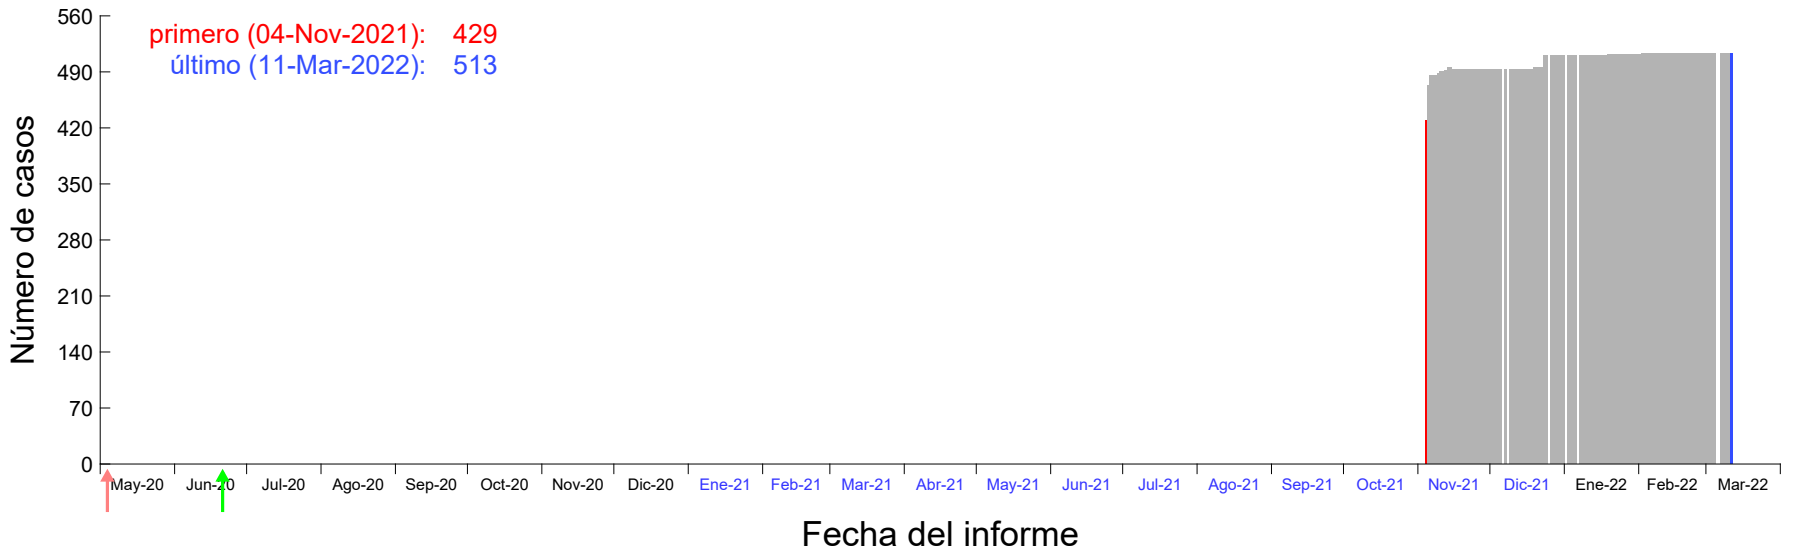

Evolución del número de casos atribuido al 03-Nov-2021 en Madrid