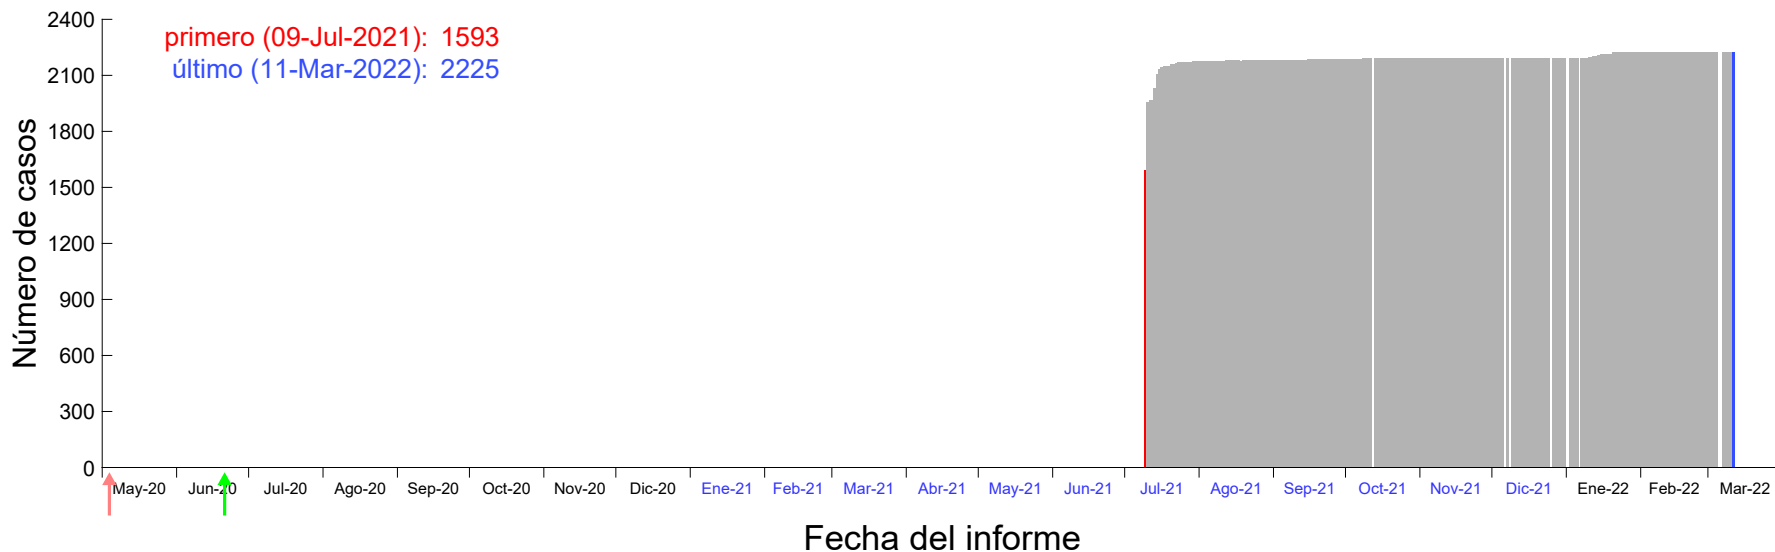

Evolución del número de casos atribuido al 08-Jul-2021 en Madrid