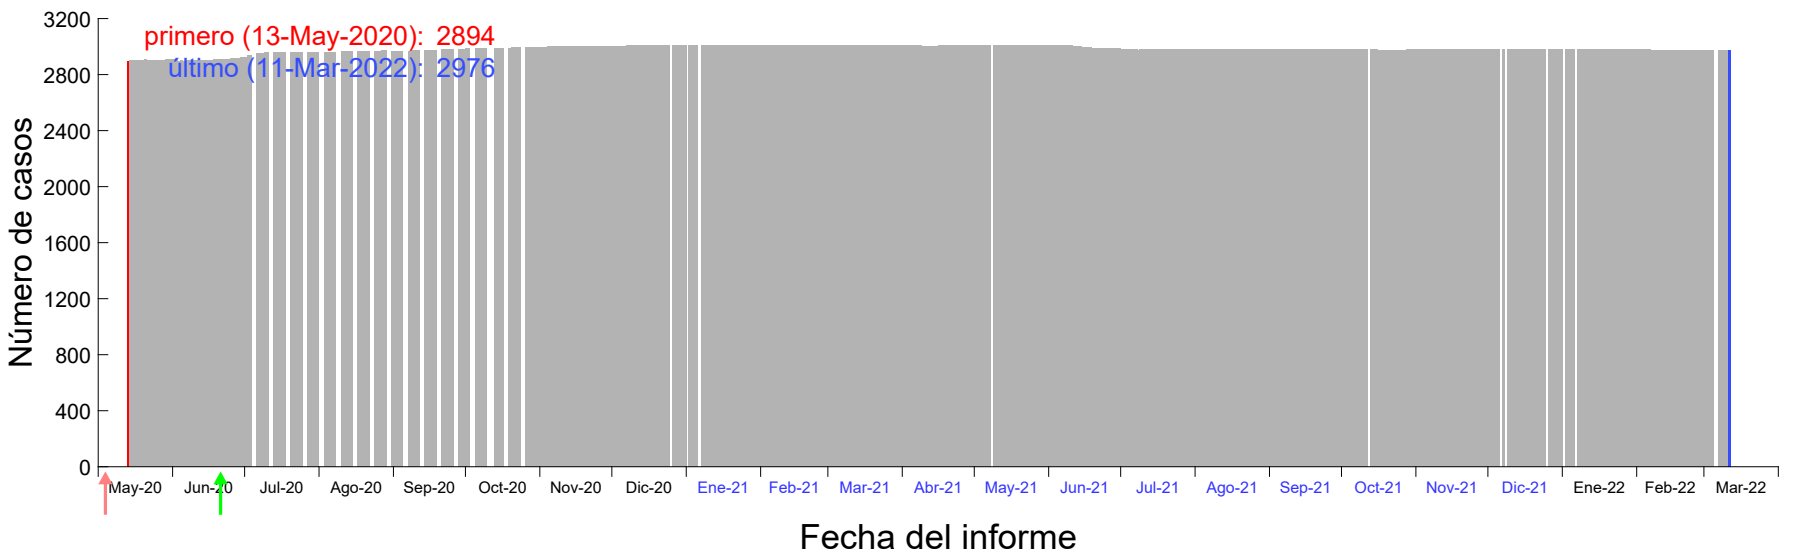

Evolución del número de casos atribuido al 17-Mar-2020 en Madrid

Evolución del número de casos atribuido al 18-Mar-2020 en Madrid

Evolución del número de casos atribuido al 19-Mar-2020 en Madrid

Evolución del número de casos atribuido al 20-Mar-2020 en Madrid

Evolución del número de casos atribuido al 21-Mar-2020 en Madrid

Evolución del número de casos atribuido al 22-Mar-2020 en Madrid

Evolución del número de casos atribuido al 23-Mar-2020 en Madrid

Evolución del número de casos atribuido al 24-Mar-2020 en Madrid

Evolución del número de casos atribuido al 25-Mar-2020 en Madrid

Evolución del número de casos atribuido al 26-Mar-2020 en Madrid

Evolución del número de casos atribuido al 27-Mar-2020 en Madrid

Evolución del número de casos atribuido al 28-Mar-2020 en Madrid

Evolución del número de casos atribuido al 29-Mar-2020 en Madrid

Evolución del número de casos atribuido al 30-Mar-2020 en Madrid

Evolución del número de casos atribuido al 31-Mar-2020 en Madrid

Evolución del número de casos atribuido al 01-Abr-2020 en Madrid