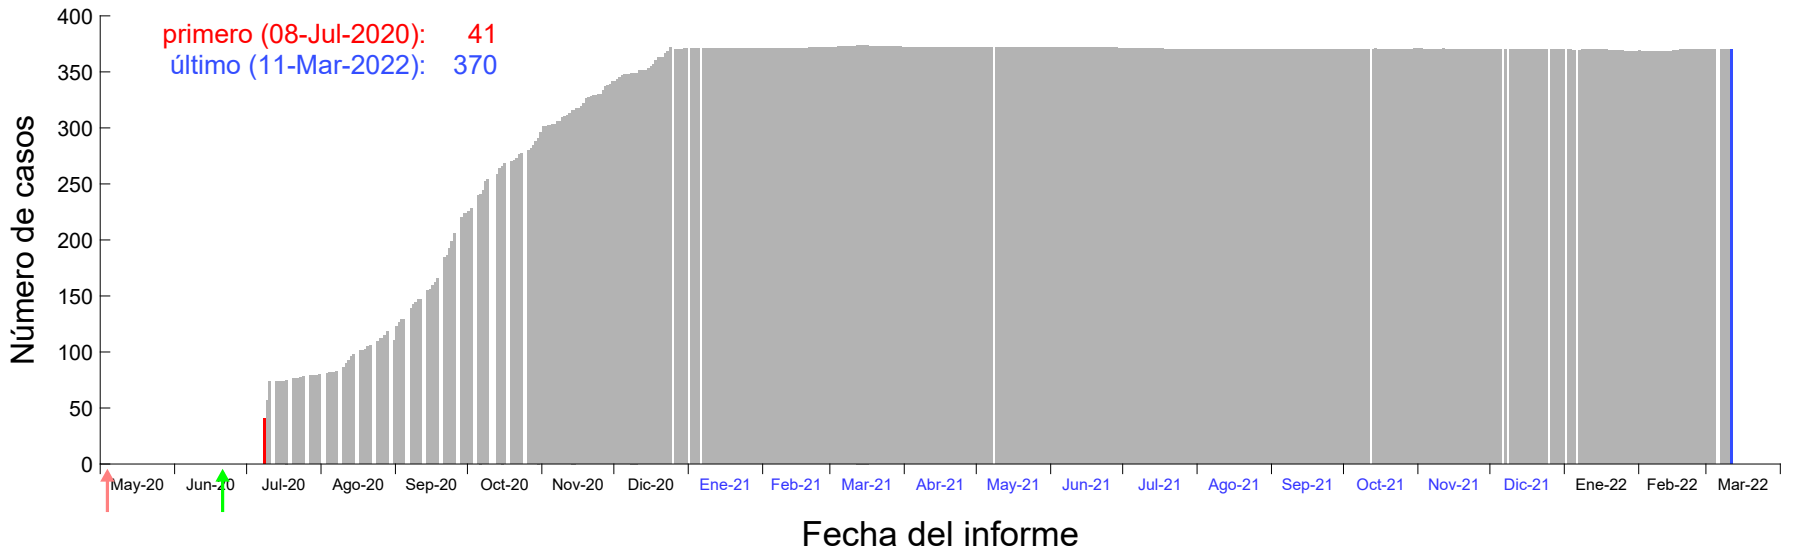

Evolución del número de casos atribuido al 25-Jun-2020 en Madrid

Evolución del número de casos atribuido al 26-Jun-2020 en Madrid

Evolución del número de casos atribuido al 27-Jun-2020 en Madrid

Evolución del número de casos atribuido al 28-Jun-2020 en Madrid

Evolución del número de casos atribuido al 29-Jun-2020 en Madrid

Evolución del número de casos atribuido al 30-Jun-2020 en Madrid

Evolución del número de casos atribuido al 01-Jul-2020 en Madrid

Evolución del número de casos atribuido al 02-Jul-2020 en Madrid

Evolución del número de casos atribuido al 03-Jul-2020 en Madrid

Evolución del número de casos atribuido al 04-Jul-2020 en Madrid

Evolución del número de casos atribuido al 05-Jul-2020 en Madrid

Evolución del número de casos atribuido al 06-Jul-2020 en Madrid

Evolución del número de casos atribuido al 07-Jul-2020 en Madrid

Evolución del número de casos atribuido al 08-Jul-2020 en Madrid

Evolución del número de casos atribuido al 09-Jul-2020 en Madrid

Evolución del número de casos atribuido al 10-Jul-2020 en Madrid