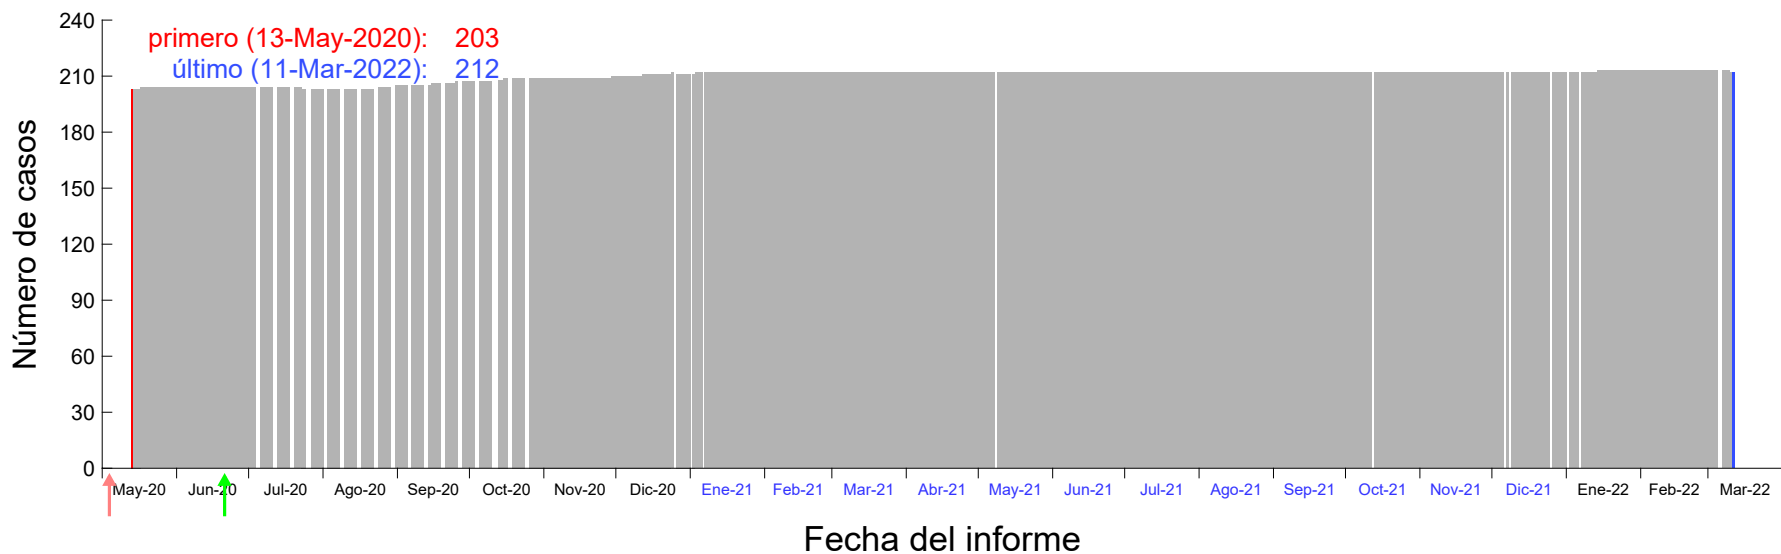

Evolución del número de casos atribuido al 01-Mar-2020 en Madrid

Evolución del número de casos atribuido al 02-Mar-2020 en Madrid

Evolución del número de casos atribuido al 03-Mar-2020 en Madrid

Evolución del número de casos atribuido al 04-Mar-2020 en Madrid

Evolución del número de casos atribuido al 05-Mar-2020 en Madrid

Evolución del número de casos atribuido al 06-Mar-2020 en Madrid

Evolución del número de casos atribuido al 07-Mar-2020 en Madrid

Evolución del número de casos atribuido al 08-Mar-2020 en Madrid

Evolución del número de casos atribuido al 09-Mar-2020 en Madrid

Evolución del número de casos atribuido al 10-Mar-2020 en Madrid

Evolución del número de casos atribuido al 11-Mar-2020 en Madrid

Evolución del número de casos atribuido al 12-Mar-2020 en Madrid