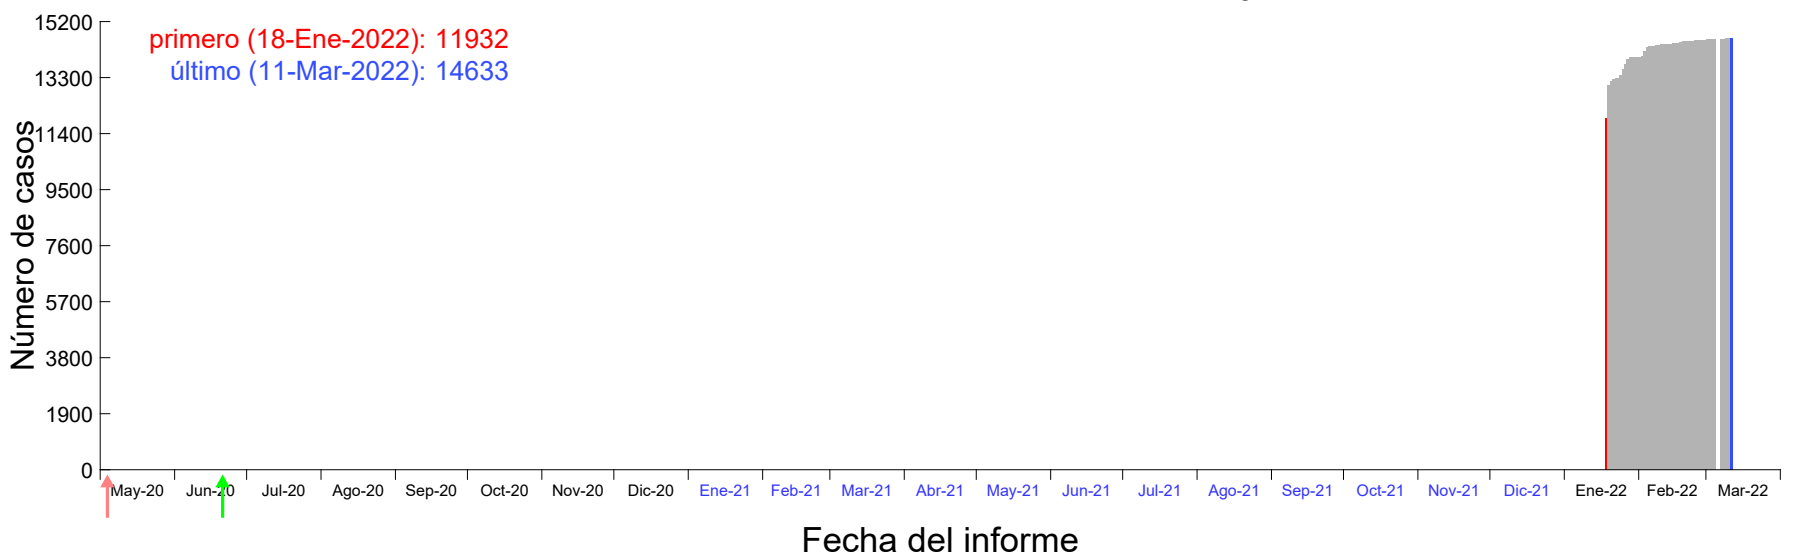

Evolución del número de casos atribuido al 14-Ene-2022 en Madrid

Evolución del número de casos atribuido al 15-Ene-2022 en Madrid

Evolución del número de casos atribuido al 16-Ene-2022 en Madrid

Evolución del número de casos atribuido al 17-Ene-2022 en Madrid