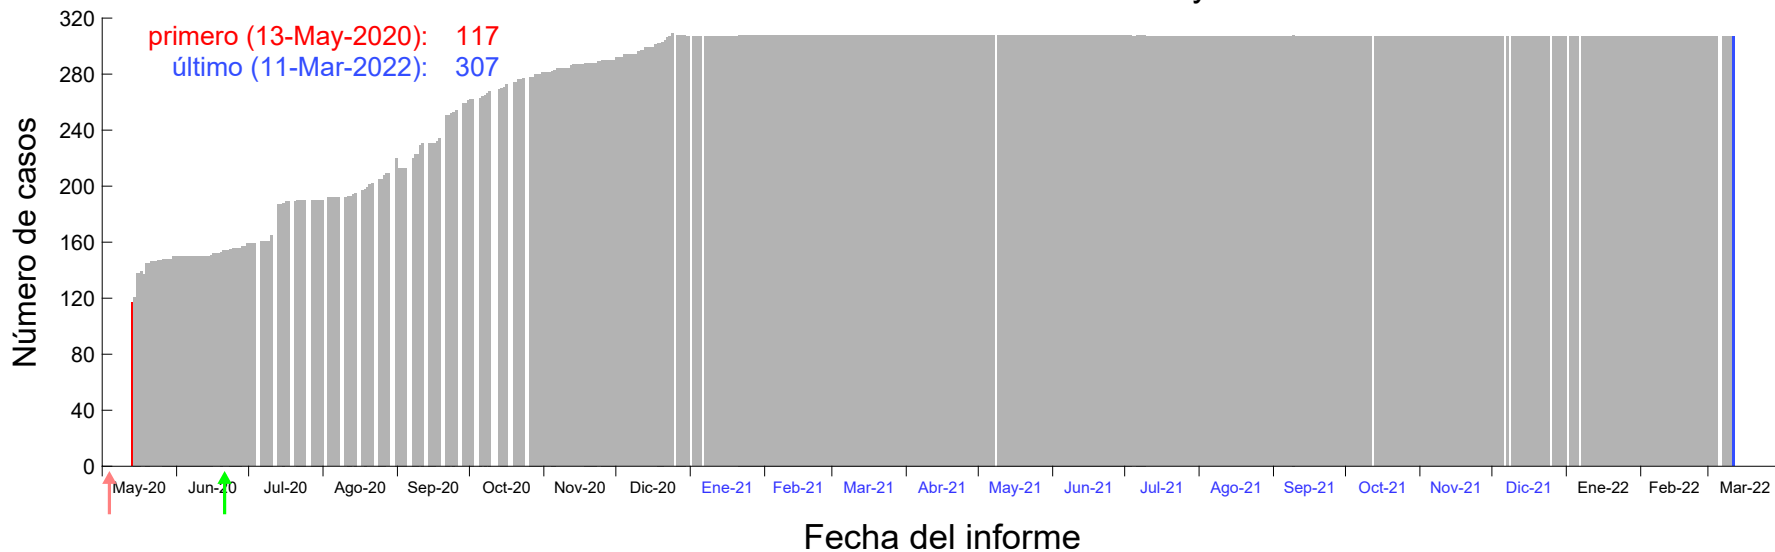

Evolución del número de casos atribuido al 22-Abr-2020 en Madrid

Evolución del número de casos atribuido al 23-Abr-2020 en Madrid

Evolución del número de casos atribuido al 24-Abr-2020 en Madrid

Evolución del número de casos atribuido al 25-Abr-2020 en Madrid

Evolución del número de casos atribuido al 26-Abr-2020 en Madrid

Evolución del número de casos atribuido al 27-Abr-2020 en Madrid

Evolución del número de casos atribuido al 28-Abr-2020 en Madrid

Evolución del número de casos atribuido al 29-Abr-2020 en Madrid

Evolución del número de casos atribuido al 30-Abr-2020 en Madrid

Evolución del número de casos atribuido al 01-May-2020 en Madrid

Evolución del número de casos atribuido al 02-May-2020 en Madrid

Evolución del número de casos atribuido al 03-May-2020 en Madrid

Evolución del número de casos atribuido al 04-May-2020 en Madrid

Evolución del número de casos atribuido al 05-May-2020 en Madrid

Evolución del número de casos atribuido al 06-May-2020 en Madrid

Evolución del número de casos atribuido al 07-May-2020 en Madrid