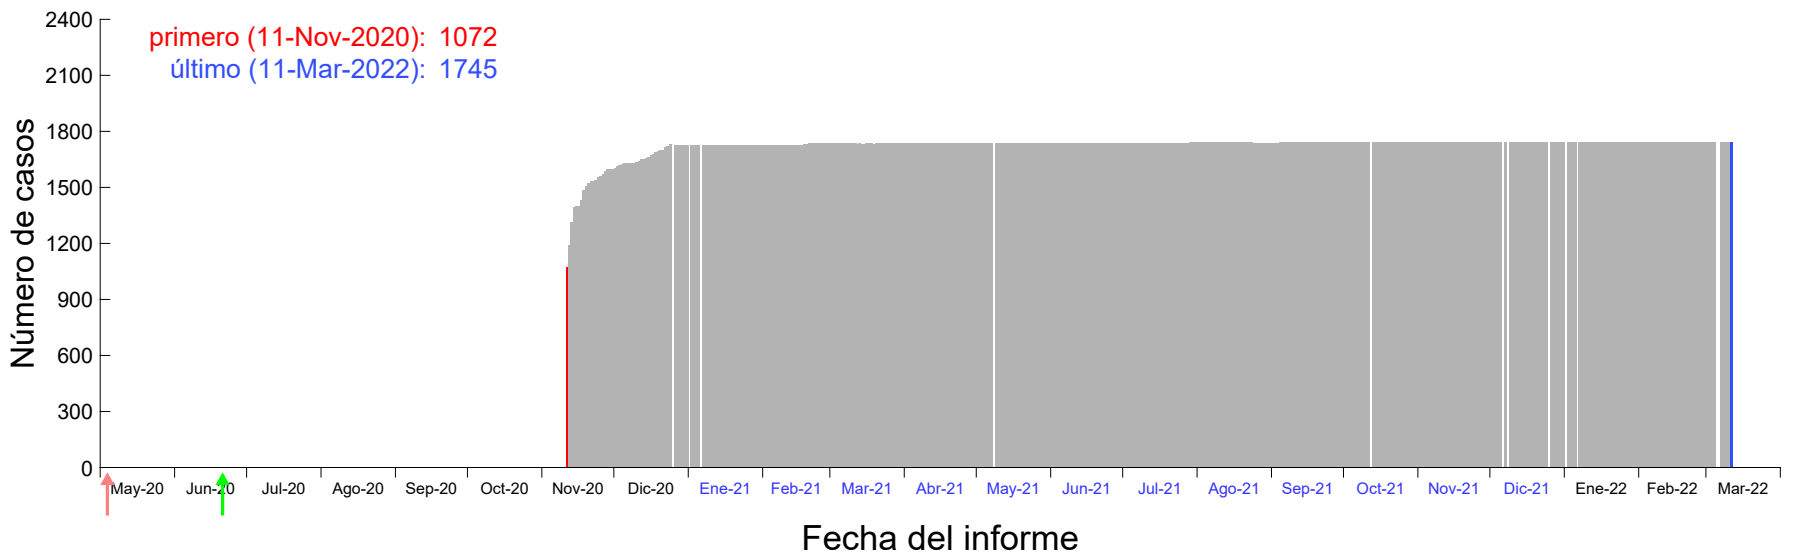

Evolución del número de casos atribuido al 10-Nov-2020 en Madrid