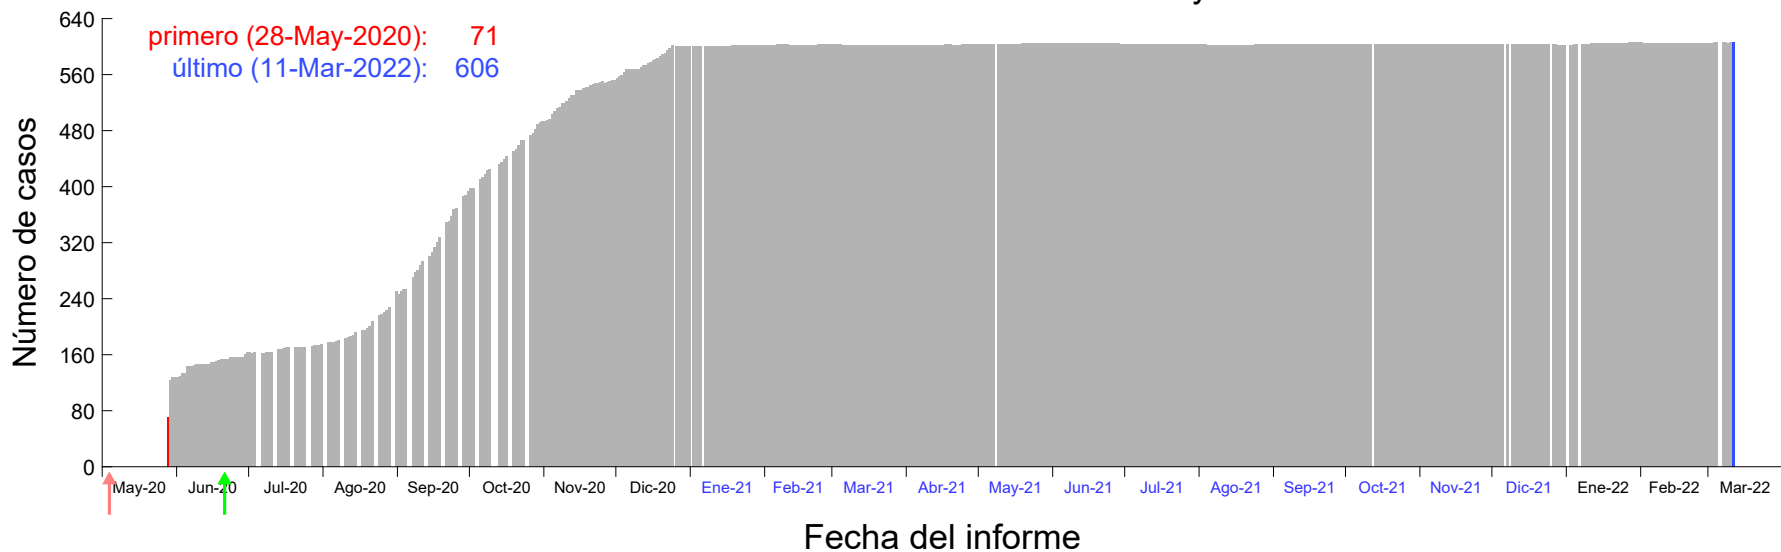

Evolución del número de casos atribuido al 20-May-2020 en Madrid

Evolución del número de casos atribuido al 21-May-2020 en Madrid

Evolución del número de casos atribuido al 22-May-2020 en Madrid

Evolución del número de casos atribuido al 23-May-2020 en Madrid

Evolución del número de casos atribuido al 24-May-2020 en Madrid

Evolución del número de casos atribuido al 25-May-2020 en Madrid

Evolución del número de casos atribuido al 26-May-2020 en Madrid

Evolución del número de casos atribuido al 27-May-2020 en Madrid

Evolución del número de casos atribuido al 28-May-2020 en Madrid

Evolución del número de casos atribuido al 29-May-2020 en Madrid

Evolución del número de casos atribuido al 30-May-2020 en Madrid

Evolución del número de casos atribuido al 31-May-2020 en Madrid

Evolución del número de casos atribuido al 01-Jun-2020 en Madrid

Evolución del número de casos atribuido al 02-Jun-2020 en Madrid

Evolución del número de casos atribuido al 03-Jun-2020 en Madrid

Evolución del número de casos atribuido al 04-Jun-2020 en Madrid