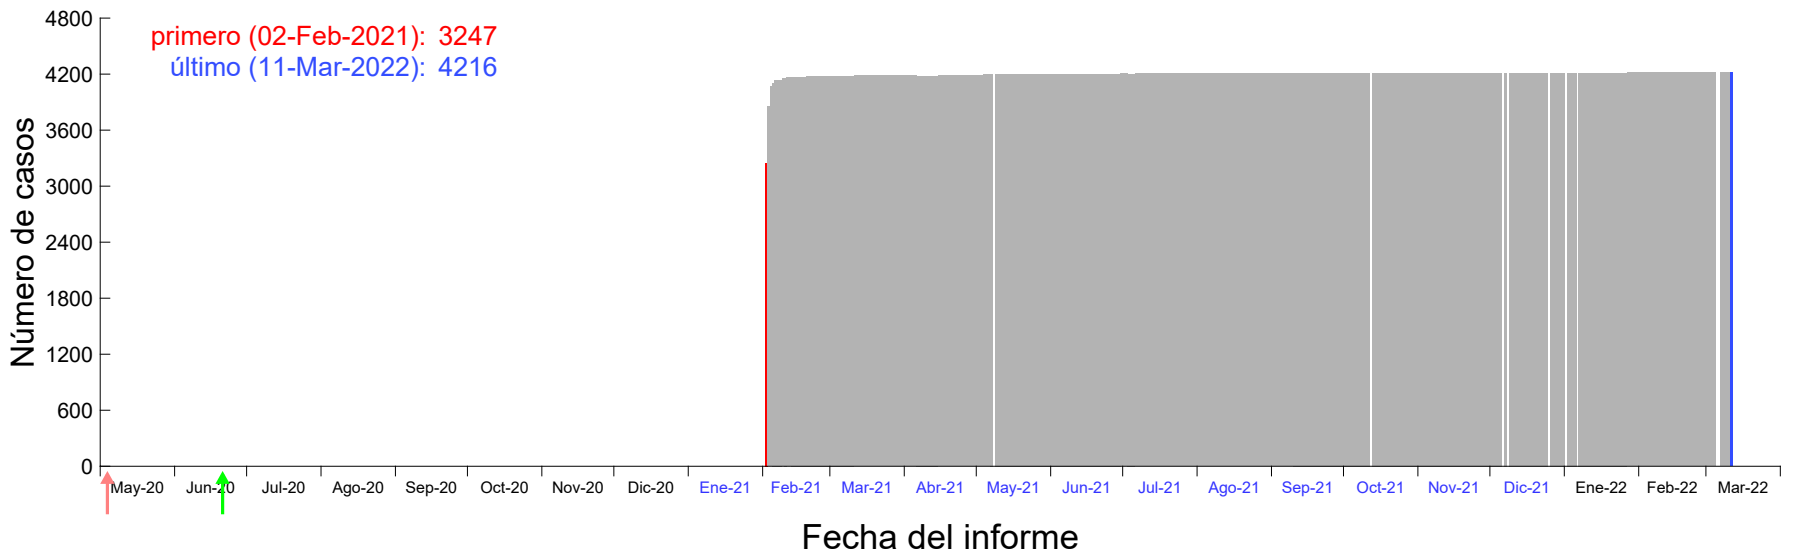

Evolución del número de casos atribuido al 01-Feb-2021 en Madrid