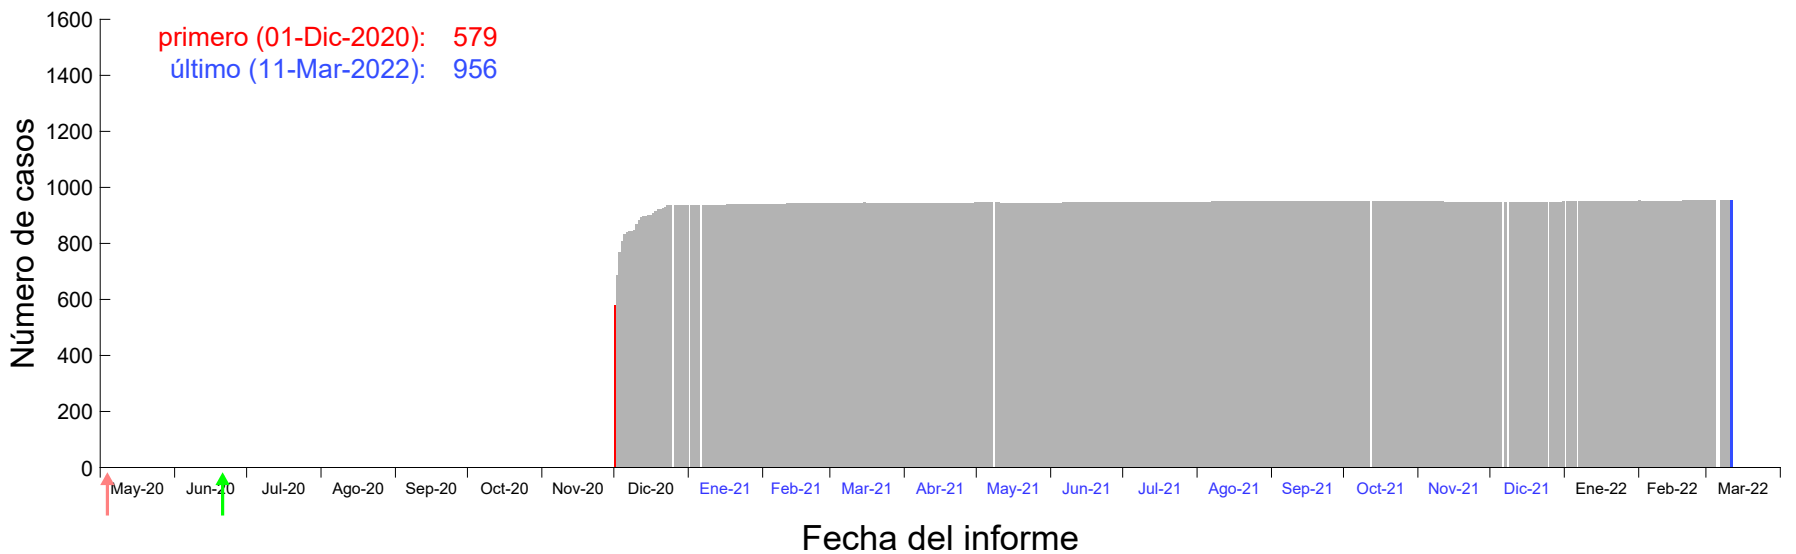

Evolución del número de casos atribuido al 30-Nov-2020 en Madrid