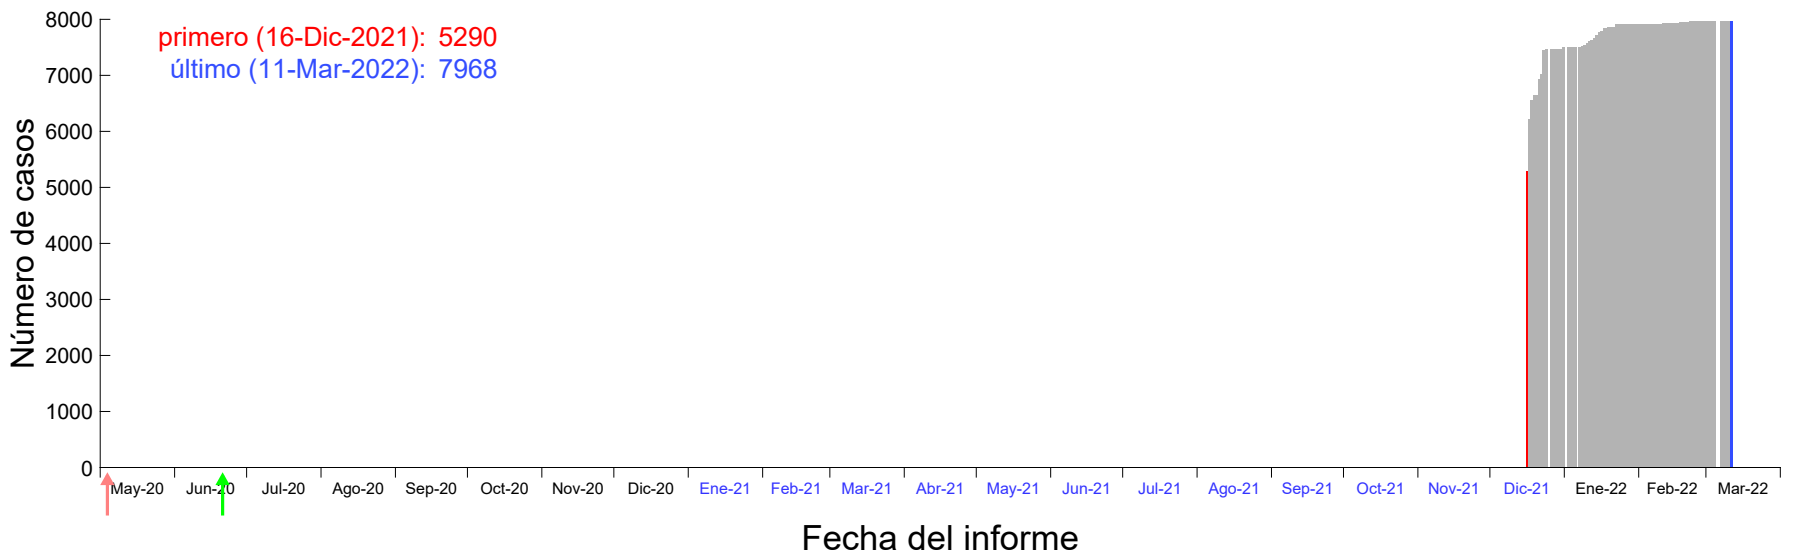

Evolución del número de casos atribuido al 15-Dic-2021 en Madrid