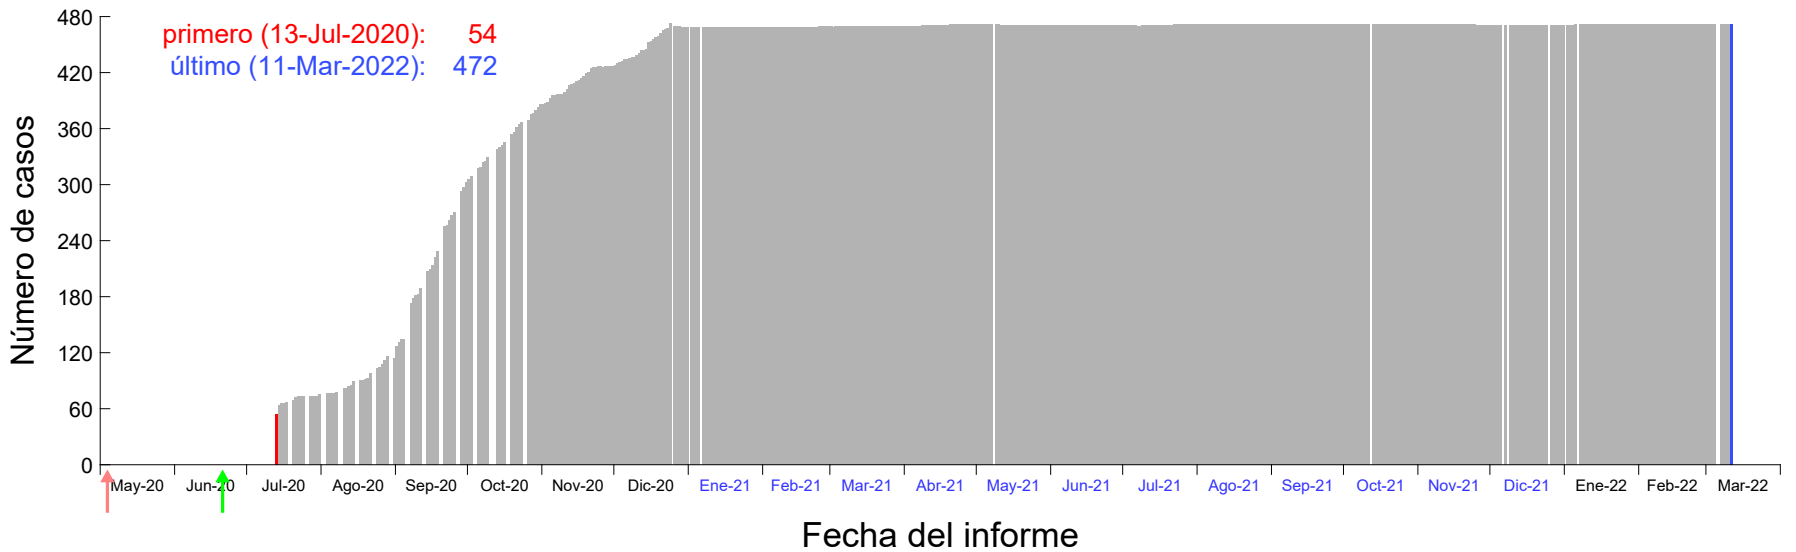

Evolución del número de casos atribuido al 03-Jul-2020 en Madrid

Evolución del número de casos atribuido al 04-Jul-2020 en Madrid

Evolución del número de casos atribuido al 05-Jul-2020 en Madrid

Evolución del número de casos atribuido al 06-Jul-2020 en Madrid

Evolución del número de casos atribuido al 07-Jul-2020 en Madrid

Evolución del número de casos atribuido al 08-Jul-2020 en Madrid

Evolución del número de casos atribuido al 09-Jul-2020 en Madrid

Evolución del número de casos atribuido al 10-Jul-2020 en Madrid

Evolución del número de casos atribuido al 11-Jul-2020 en Madrid

Evolución del número de casos atribuido al 12-Jul-2020 en Madrid

Evolución del número de casos atribuido al 13-Jul-2020 en Madrid

Evolución del número de casos atribuido al 14-Jul-2020 en Madrid