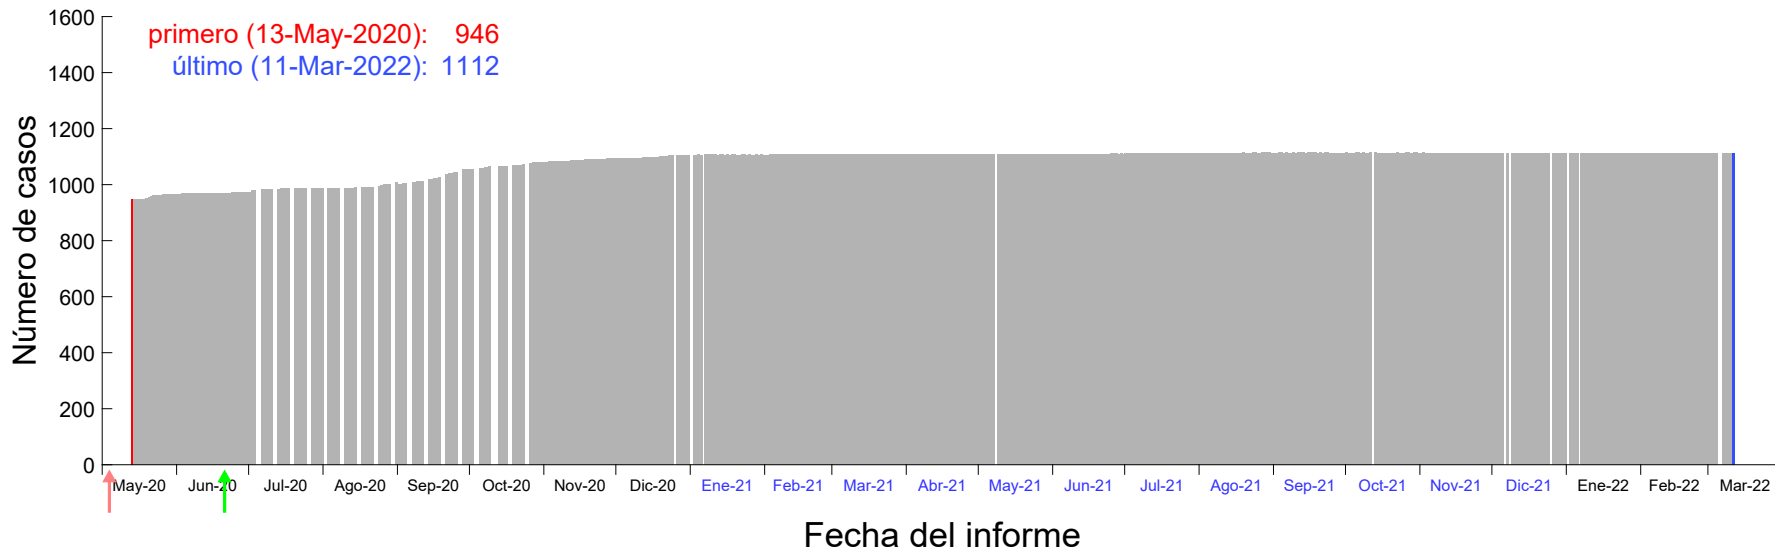

Evolución del número de casos atribuido al 02-Abr-2020 en Madrid

Evolución del número de casos atribuido al 03-Abr-2020 en Madrid

Evolución del número de casos atribuido al 04-Abr-2020 en Madrid

Evolución del número de casos atribuido al 05-Abr-2020 en Madrid

Evolución del número de casos atribuido al 06-Abr-2020 en Madrid

Evolución del número de casos atribuido al 07-Abr-2020 en Madrid

Evolución del número de casos atribuido al 08-Abr-2020 en Madrid

Evolución del número de casos atribuido al 09-Abr-2020 en Madrid

Evolución del número de casos atribuido al 10-Abr-2020 en Madrid

Evolución del número de casos atribuido al 11-Abr-2020 en Madrid

Evolución del número de casos atribuido al 12-Abr-2020 en Madrid

Evolución del número de casos atribuido al 13-Abr-2020 en Madrid

Evolución del número de casos atribuido al 14-Abr-2020 en Madrid

Evolución del número de casos atribuido al 15-Abr-2020 en Madrid

Evolución del número de casos atribuido al 16-Abr-2020 en Madrid

Evolución del número de casos atribuido al 17-Abr-2020 en Madrid