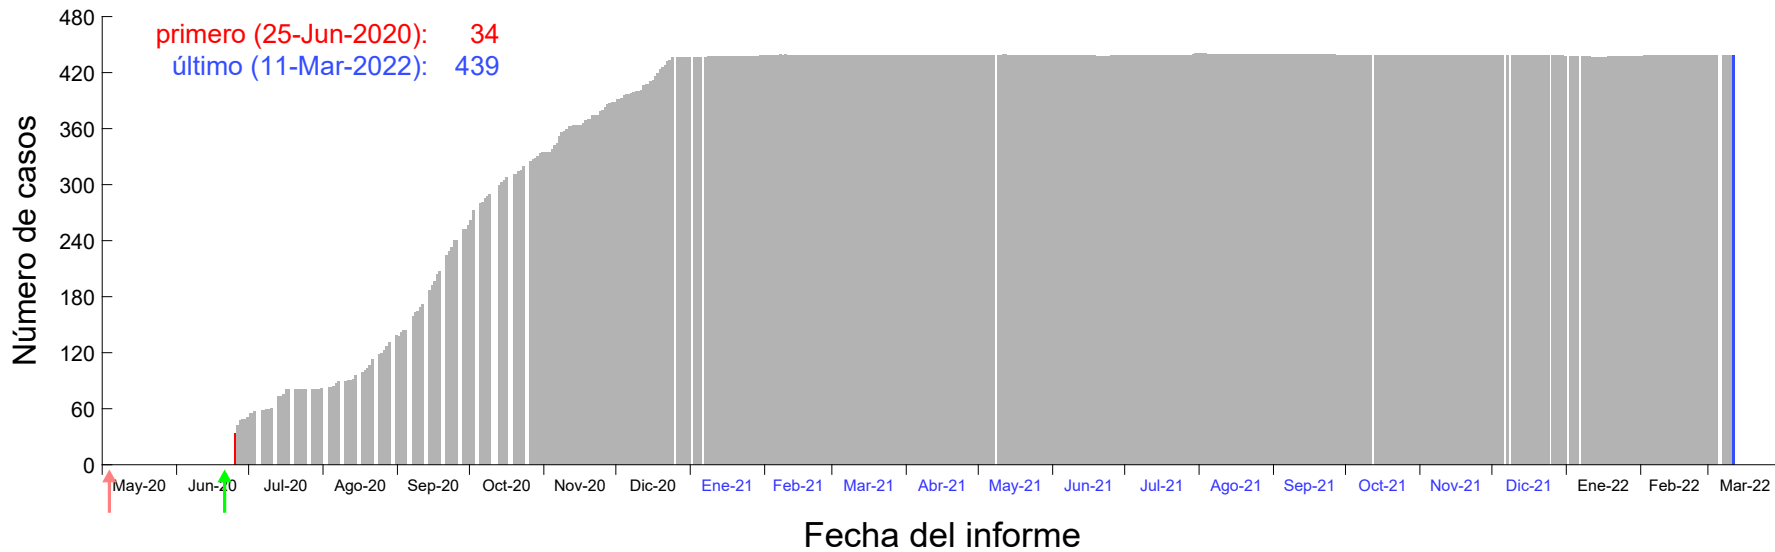

Evolución del número de casos atribuido al 17-Jun-2020 en Madrid

Evolución del número de casos atribuido al 18-Jun-2020 en Madrid

Evolución del número de casos atribuido al 19-Jun-2020 en Madrid

Evolución del número de casos atribuido al 20-Jun-2020 en Madrid

Evolución del número de casos atribuido al 21-Jun-2020 en Madrid

Evolución del número de casos atribuido al 22-Jun-2020 en Madrid

Evolución del número de casos atribuido al 23-Jun-2020 en Madrid

Evolución del número de casos atribuido al 24-Jun-2020 en Madrid

Evolución del número de casos atribuido al 25-Jun-2020 en Madrid

Evolución del número de casos atribuido al 26-Jun-2020 en Madrid

Evolución del número de casos atribuido al 27-Jun-2020 en Madrid

Evolución del número de casos atribuido al 28-Jun-2020 en Madrid

Evolución del número de casos atribuido al 29-Jun-2020 en Madrid

Evolución del número de casos atribuido al 30-Jun-2020 en Madrid

Evolución del número de casos atribuido al 01-Jul-2020 en Madrid

Evolución del número de casos atribuido al 02-Jul-2020 en Madrid