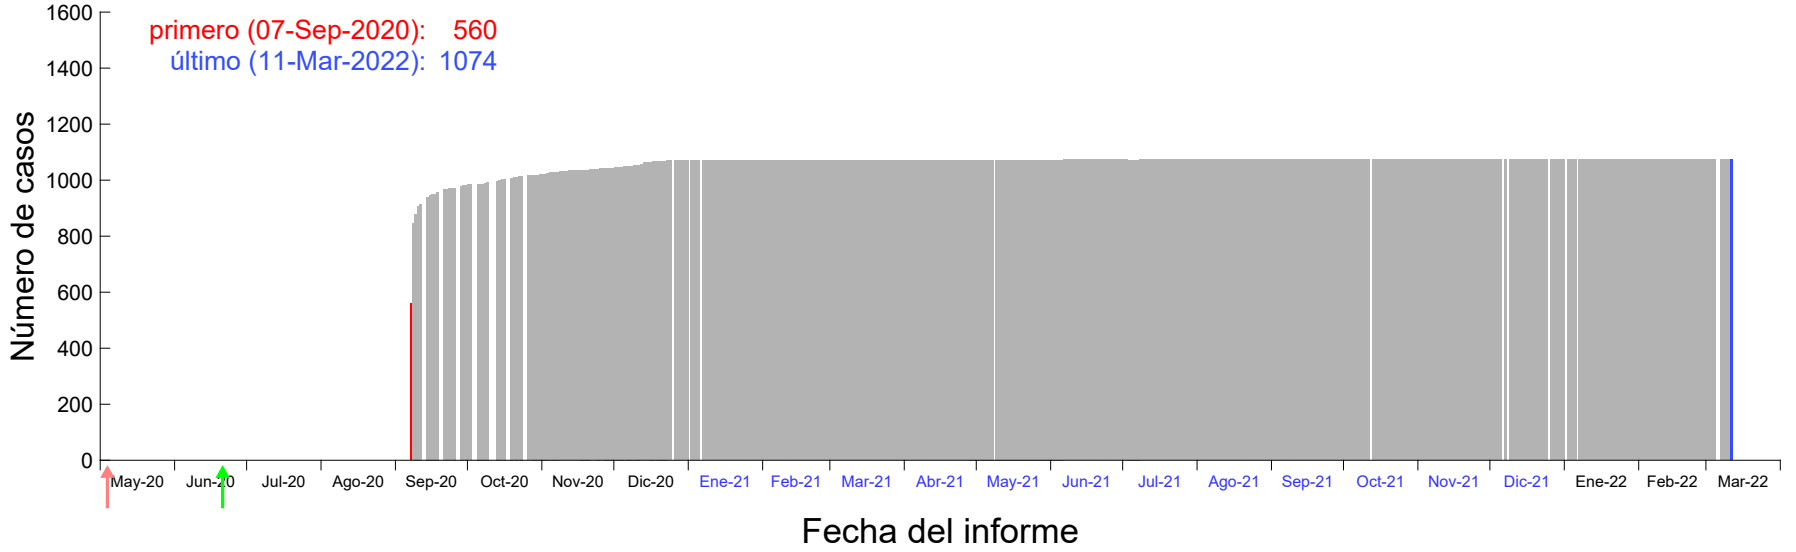

Evolución del número de casos atribuido al 06-Sep-2020 en Madrid