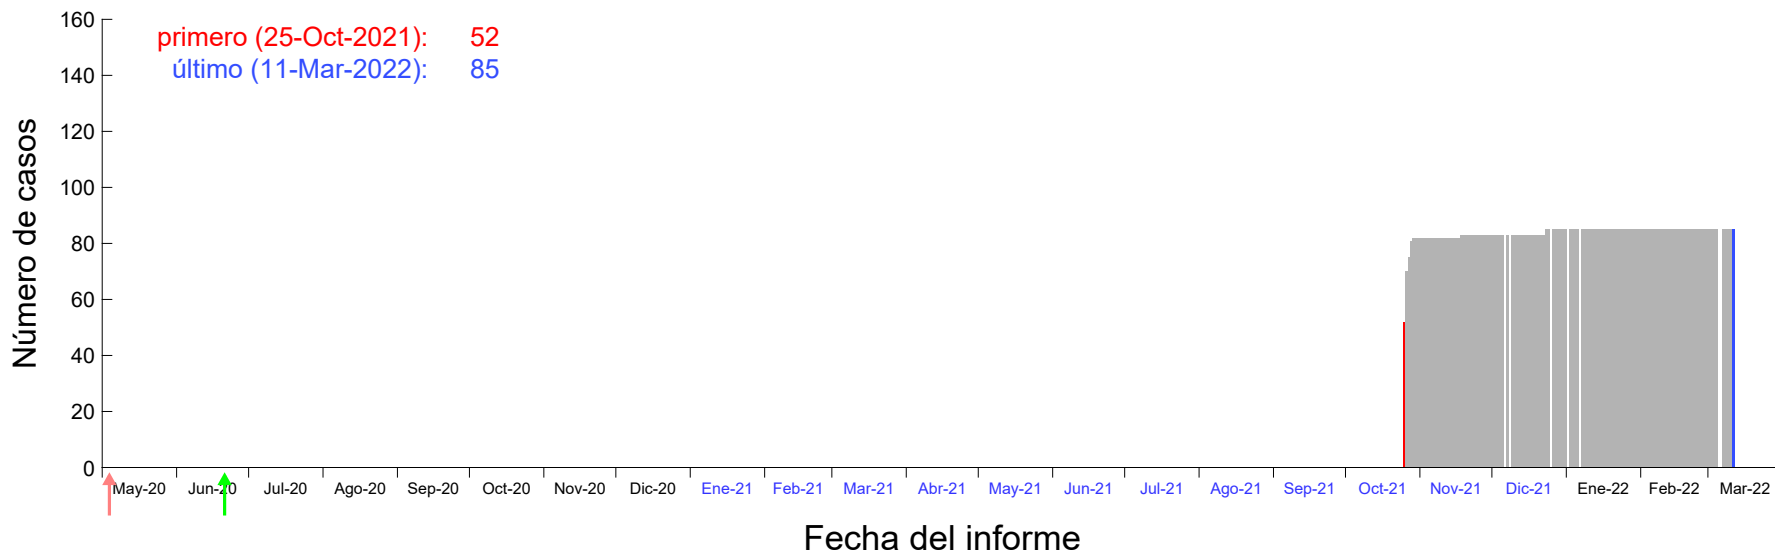

Evolución del número de casos atribuido al 24-Oct-2021 en Madrid