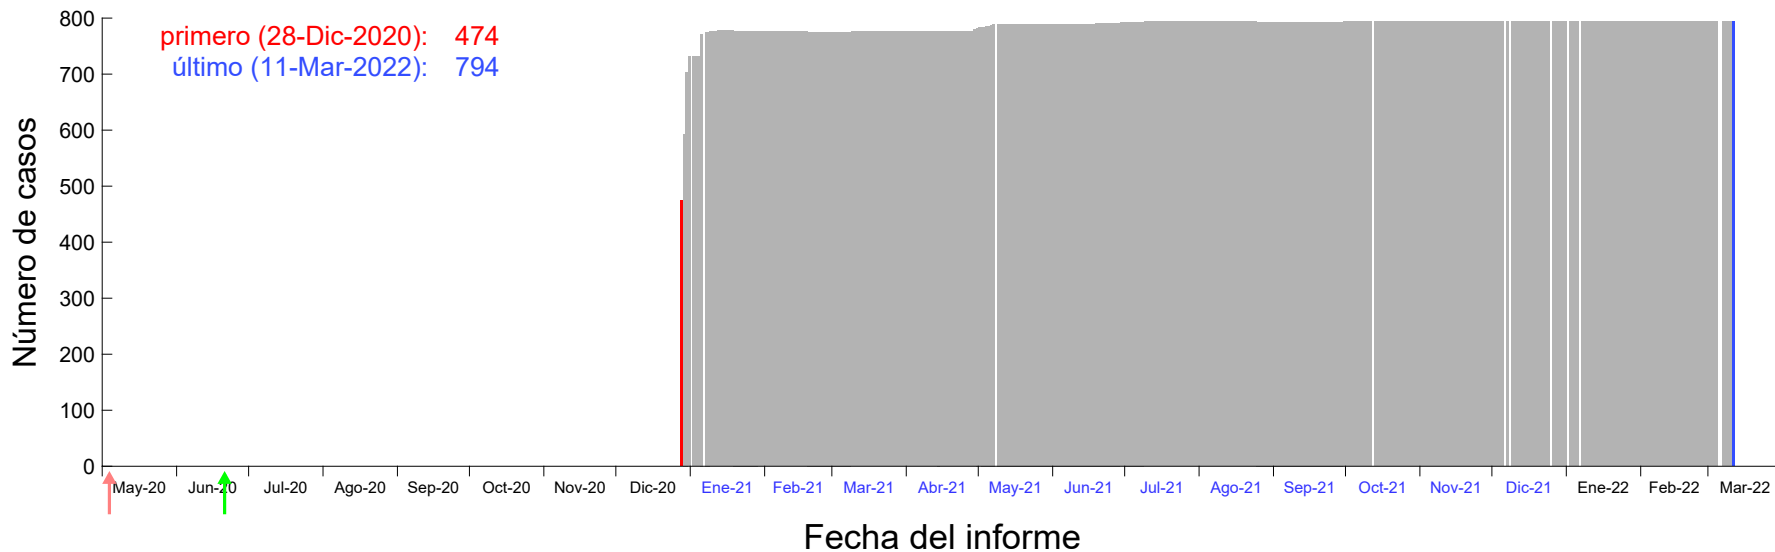

Evolución del número de casos atribuido al 27-Dic-2020 en Madrid