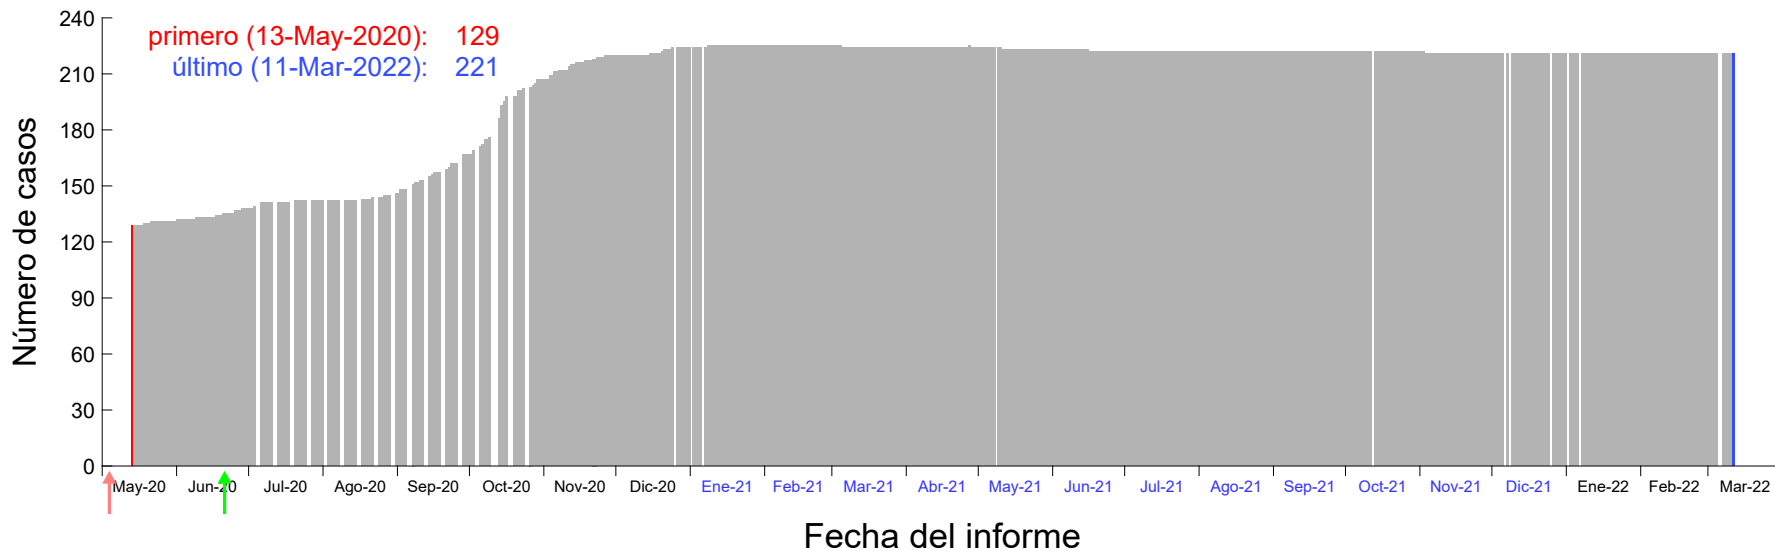

Evolución del número de casos atribuido al 18-Abr-2020 en Madrid

Evolución del número de casos atribuido al 19-Abr-2020 en Madrid

Evolución del número de casos atribuido al 20-Abr-2020 en Madrid

Evolución del número de casos atribuido al 21-Abr-2020 en Madrid

Evolución del número de casos atribuido al 22-Abr-2020 en Madrid

Evolución del número de casos atribuido al 23-Abr-2020 en Madrid

Evolución del número de casos atribuido al 24-Abr-2020 en Madrid

Evolución del número de casos atribuido al 25-Abr-2020 en Madrid

Evolución del número de casos atribuido al 26-Abr-2020 en Madrid

Evolución del número de casos atribuido al 27-Abr-2020 en Madrid

Evolución del número de casos atribuido al 28-Abr-2020 en Madrid

Evolución del número de casos atribuido al 29-Abr-2020 en Madrid

Evolución del número de casos atribuido al 30-Abr-2020 en Madrid

Evolución del número de casos atribuido al 01-May-2020 en Madrid

Evolución del número de casos atribuido al 02-May-2020 en Madrid

Evolución del número de casos atribuido al 03-May-2020 en Madrid