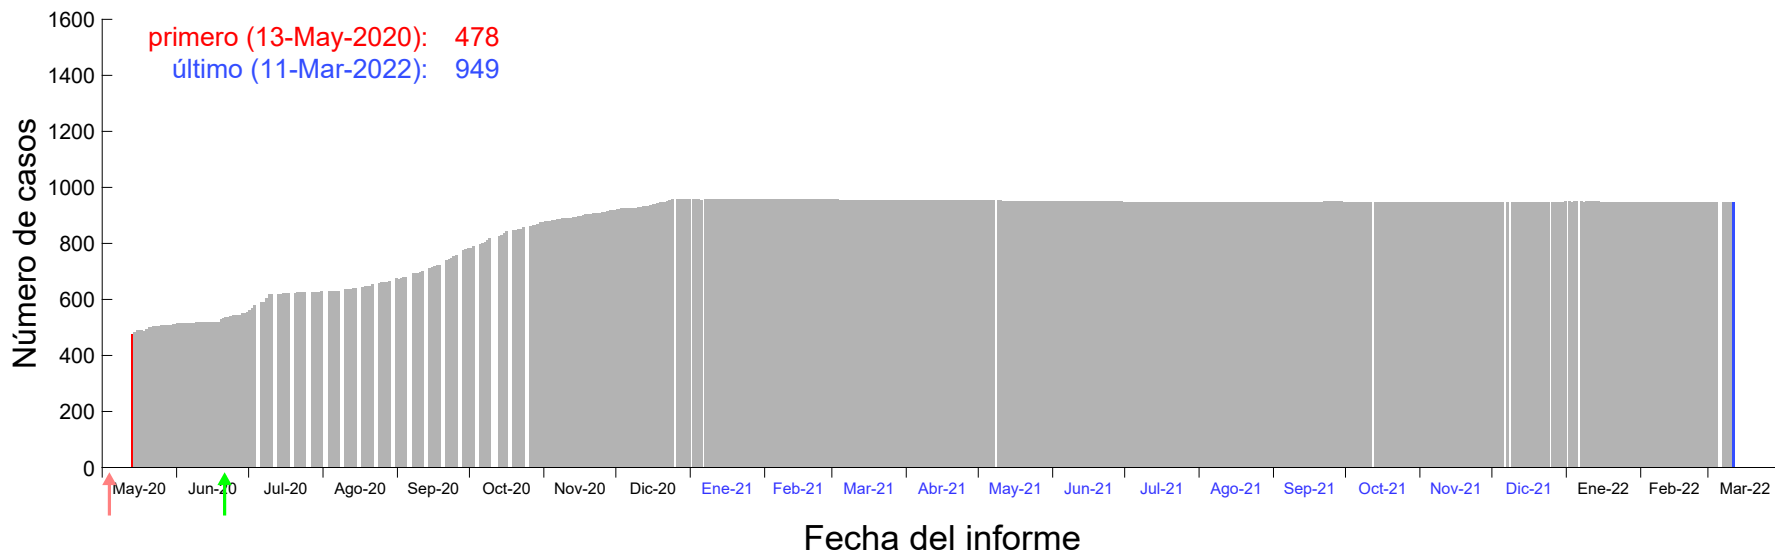

Evolución del número de casos atribuido al 18-Abr-2020 en Madrid

Evolución del número de casos atribuido al 19-Abr-2020 en Madrid

Evolución del número de casos atribuido al 20-Abr-2020 en Madrid

Evolución del número de casos atribuido al 21-Abr-2020 en Madrid

Evolución del número de casos atribuido al 22-Abr-2020 en Madrid

Evolución del número de casos atribuido al 23-Abr-2020 en Madrid

Evolución del número de casos atribuido al 24-Abr-2020 en Madrid

Evolución del número de casos atribuido al 25-Abr-2020 en Madrid

Evolución del número de casos atribuido al 26-Abr-2020 en Madrid

Evolución del número de casos atribuido al 27-Abr-2020 en Madrid

Evolución del número de casos atribuido al 28-Abr-2020 en Madrid

Evolución del número de casos atribuido al 29-Abr-2020 en Madrid

Evolución del número de casos atribuido al 30-Abr-2020 en Madrid

Evolución del número de casos atribuido al 01-May-2020 en Madrid

Evolución del número de casos atribuido al 02-May-2020 en Madrid

Evolución del número de casos atribuido al 03-May-2020 en Madrid