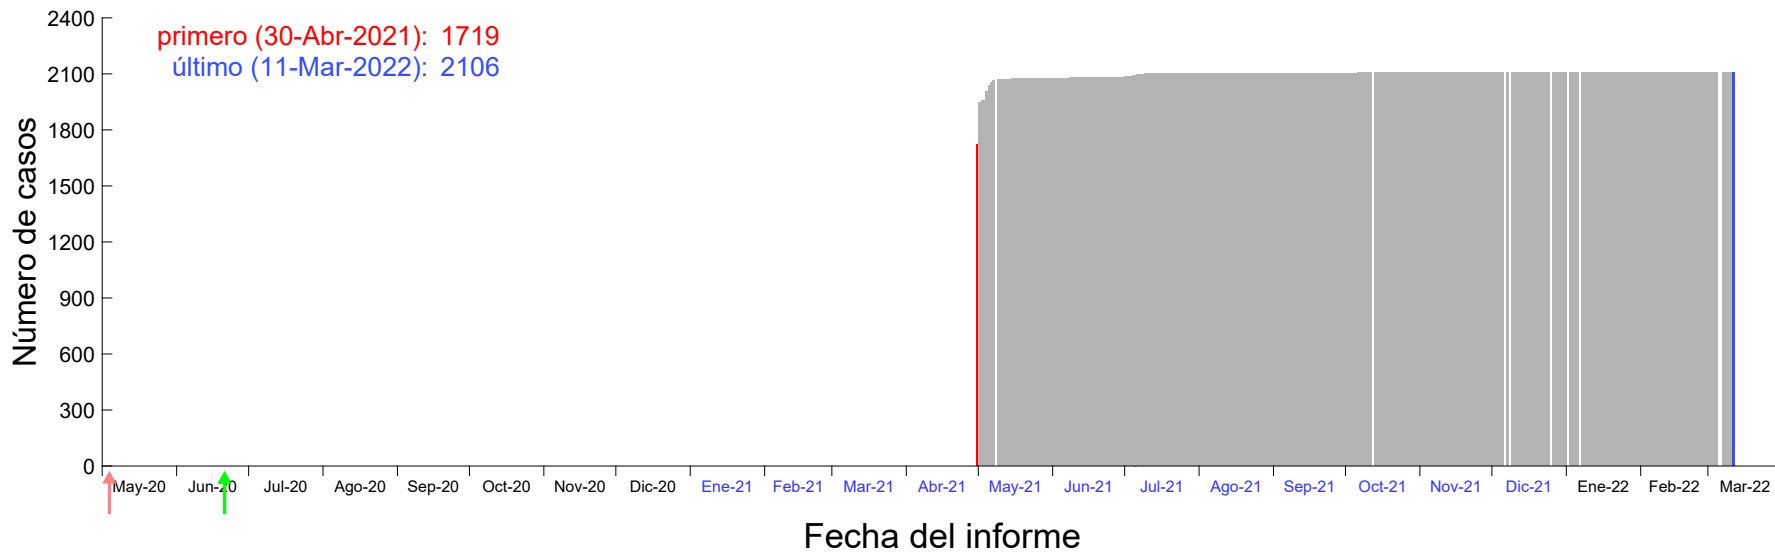

Evolución del número de casos atribuido al 29-Abr-2021 en Madrid