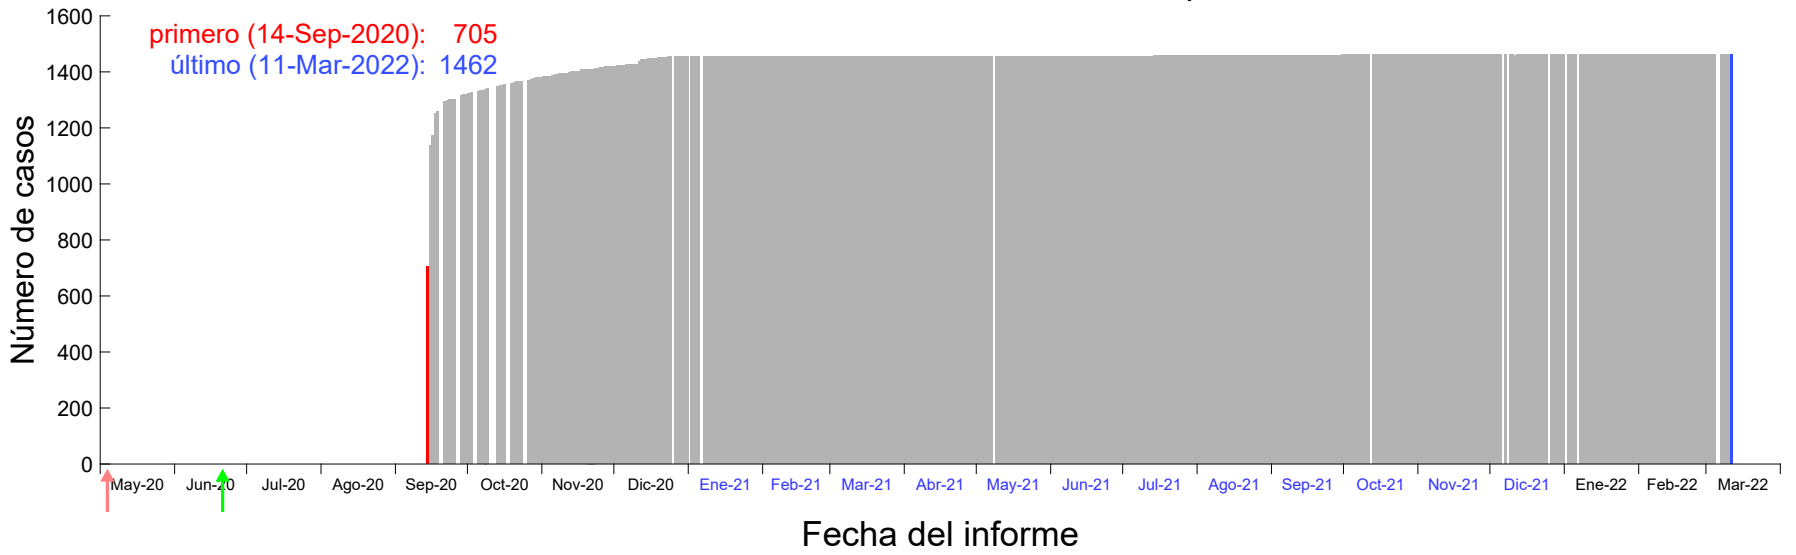

Evolución del número de casos atribuido al 05-Sep-2020 en Madrid

Evolución del número de casos atribuido al 06-Sep-2020 en Madrid

Evolución del número de casos atribuido al 07-Sep-2020 en Madrid

Evolución del número de casos atribuido al 08-Sep-2020 en Madrid

Evolución del número de casos atribuido al 09-Sep-2020 en Madrid

Evolución del número de casos atribuido al 10-Sep-2020 en Madrid

Evolución del número de casos atribuido al 11-Sep-2020 en Madrid

Evolución del número de casos atribuido al 12-Sep-2020 en Madrid

Evolución del número de casos atribuido al 13-Sep-2020 en Madrid

Evolución del número de casos atribuido al 14-Sep-2020 en Madrid

Evolución del número de casos atribuido al 15-Sep-2020 en Madrid

Evolución del número de casos atribuido al 16-Sep-2020 en Madrid