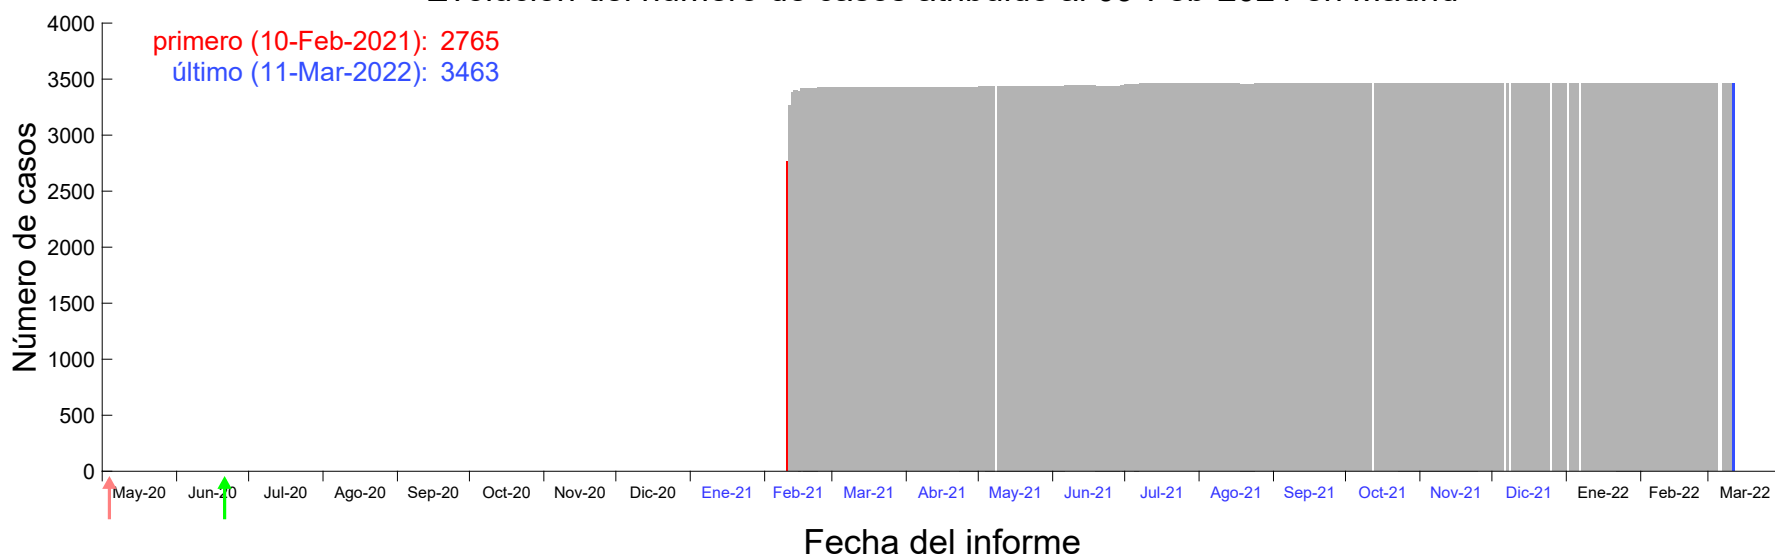

Evolución del número de casos atribuido al 09-Feb-2021 en Madrid