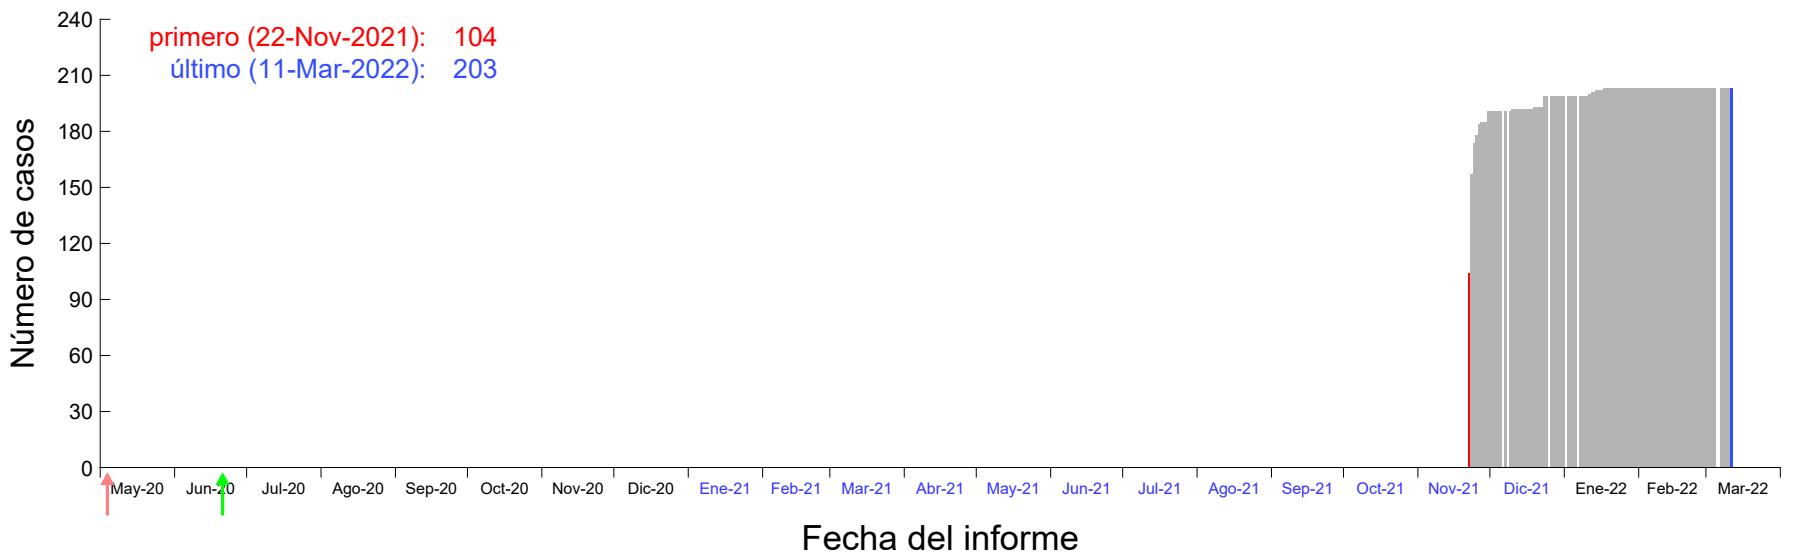

Evolución del número de casos atribuido al 21-Nov-2021 en Madrid