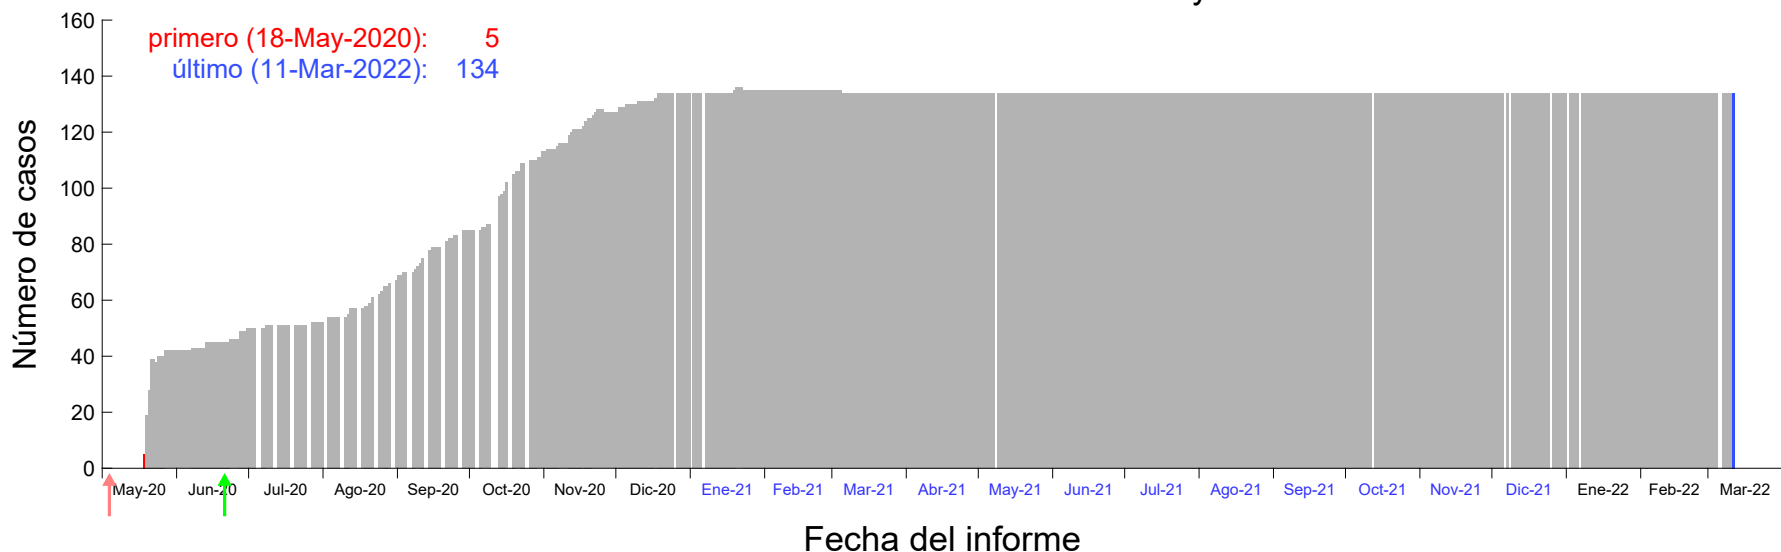

Evolución del número de casos atribuido al 08-May-2020 en Madrid

Evolución del número de casos atribuido al 09-May-2020 en Madrid

Evolución del número de casos atribuido al 10-May-2020 en Madrid

Evolución del número de casos atribuido al 11-May-2020 en Madrid

Evolución del número de casos atribuido al 12-May-2020 en Madrid

Evolución del número de casos atribuido al 13-May-2020 en Madrid

Evolución del número de casos atribuido al 14-May-2020 en Madrid

Evolución del número de casos atribuido al 15-May-2020 en Madrid

Evolución del número de casos atribuido al 16-May-2020 en Madrid

Evolución del número de casos atribuido al 17-May-2020 en Madrid

Evolución del número de casos atribuido al 18-May-2020 en Madrid

Evolución del número de casos atribuido al 19-May-2020 en Madrid

Evolución del número de casos atribuido al 20-May-2020 en Madrid

Evolución del número de casos atribuido al 21-May-2020 en Madrid

Evolución del número de casos atribuido al 22-May-2020 en Madrid

Evolución del número de casos atribuido al 23-May-2020 en Madrid