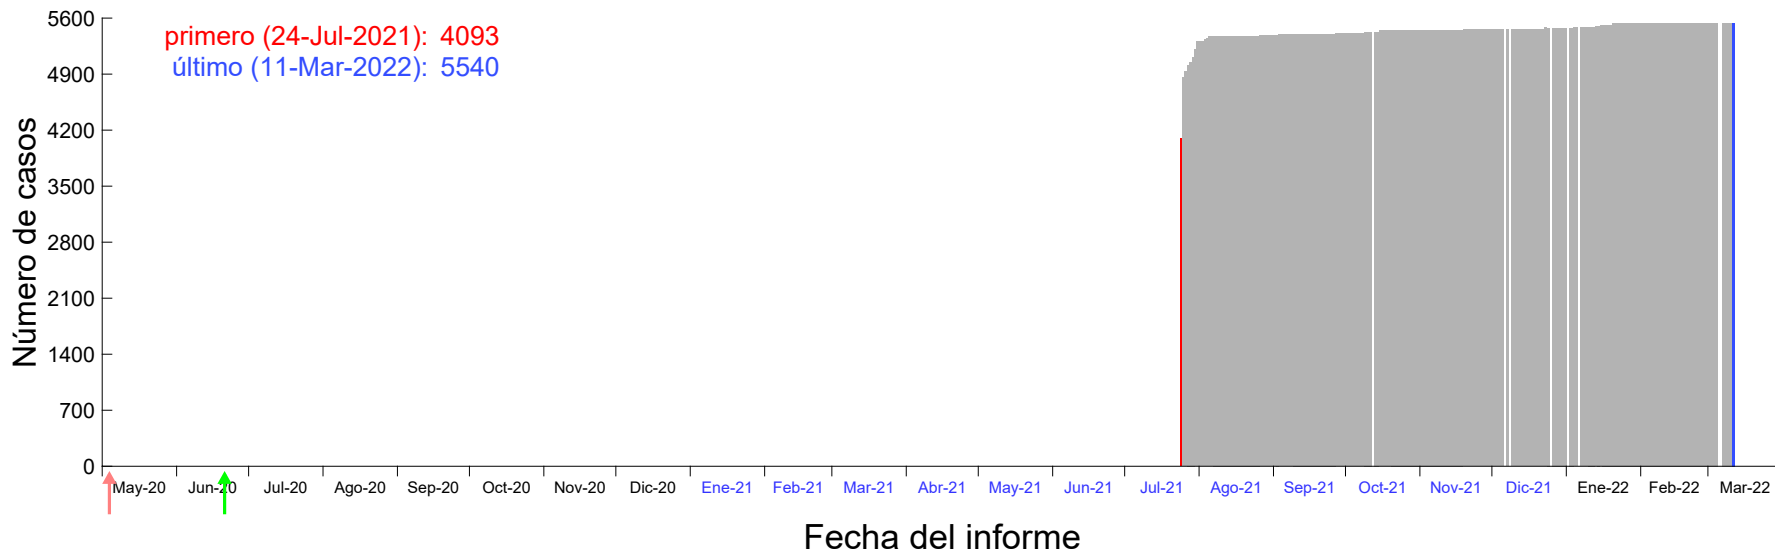

Evolución del número de casos atribuido al 23-Jul-2021 en Madrid