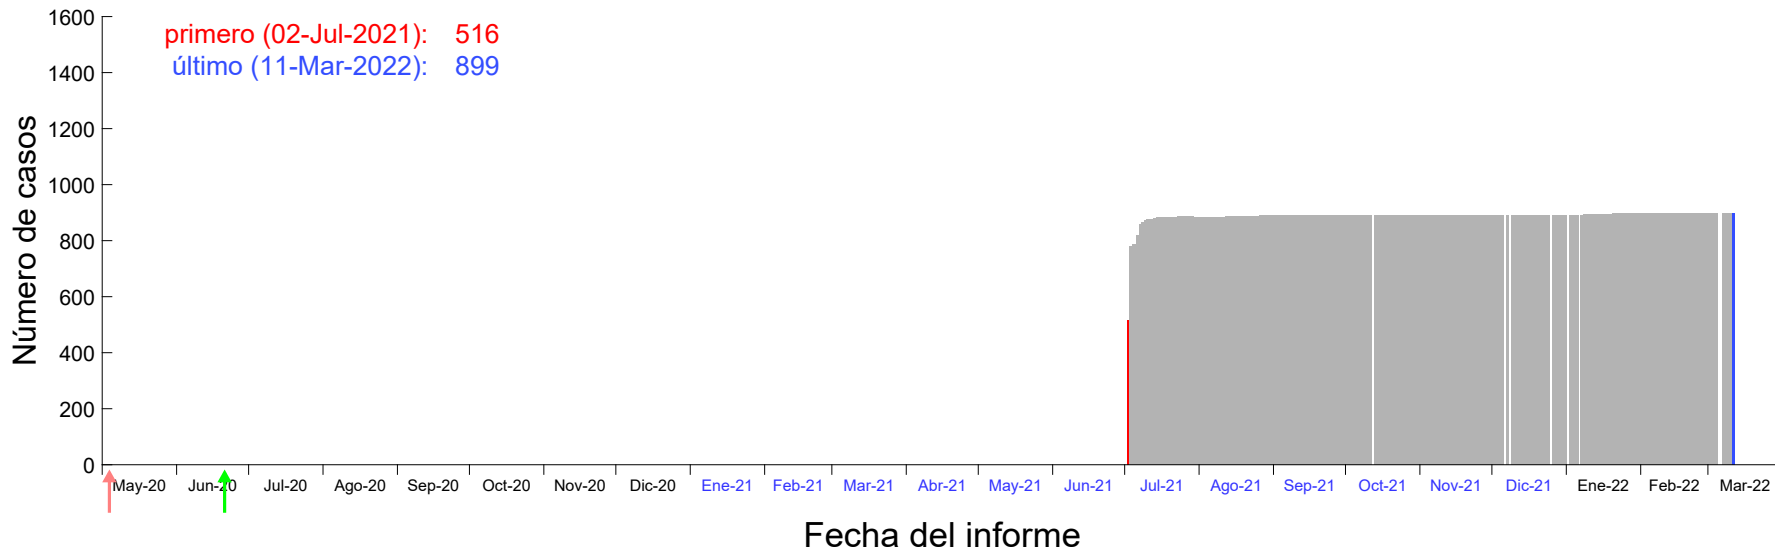

Evolución del número de casos atribuido al 28-Jun-2021 en Madrid

Evolución del número de casos atribuido al 29-Jun-2021 en Madrid

Evolución del número de casos atribuido al 30-Jun-2021 en Madrid

Evolución del número de casos atribuido al 01-Jul-2021 en Madrid