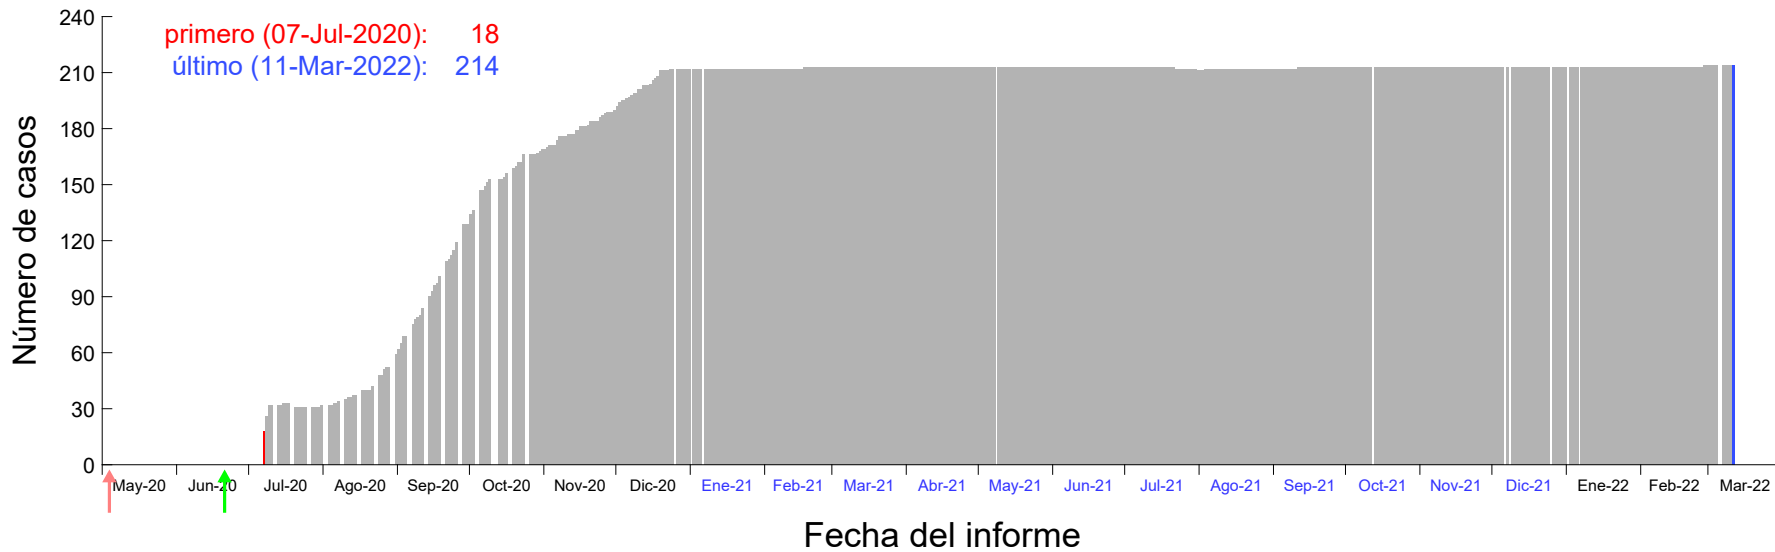

Evolución del número de casos atribuido al 25-Jun-2020 en Madrid

Evolución del número de casos atribuido al 26-Jun-2020 en Madrid

Evolución del número de casos atribuido al 27-Jun-2020 en Madrid

Evolución del número de casos atribuido al 28-Jun-2020 en Madrid

Evolución del número de casos atribuido al 29-Jun-2020 en Madrid

Evolución del número de casos atribuido al 30-Jun-2020 en Madrid

Evolución del número de casos atribuido al 01-Jul-2020 en Madrid

Evolución del número de casos atribuido al 02-Jul-2020 en Madrid

Evolución del número de casos atribuido al 03-Jul-2020 en Madrid

Evolución del número de casos atribuido al 04-Jul-2020 en Madrid

Evolución del número de casos atribuido al 05-Jul-2020 en Madrid

Evolución del número de casos atribuido al 06-Jul-2020 en Madrid

Evolución del número de casos atribuido al 07-Jul-2020 en Madrid

Evolución del número de casos atribuido al 08-Jul-2020 en Madrid

Evolución del número de casos atribuido al 09-Jul-2020 en Madrid

Evolución del número de casos atribuido al 10-Jul-2020 en Madrid