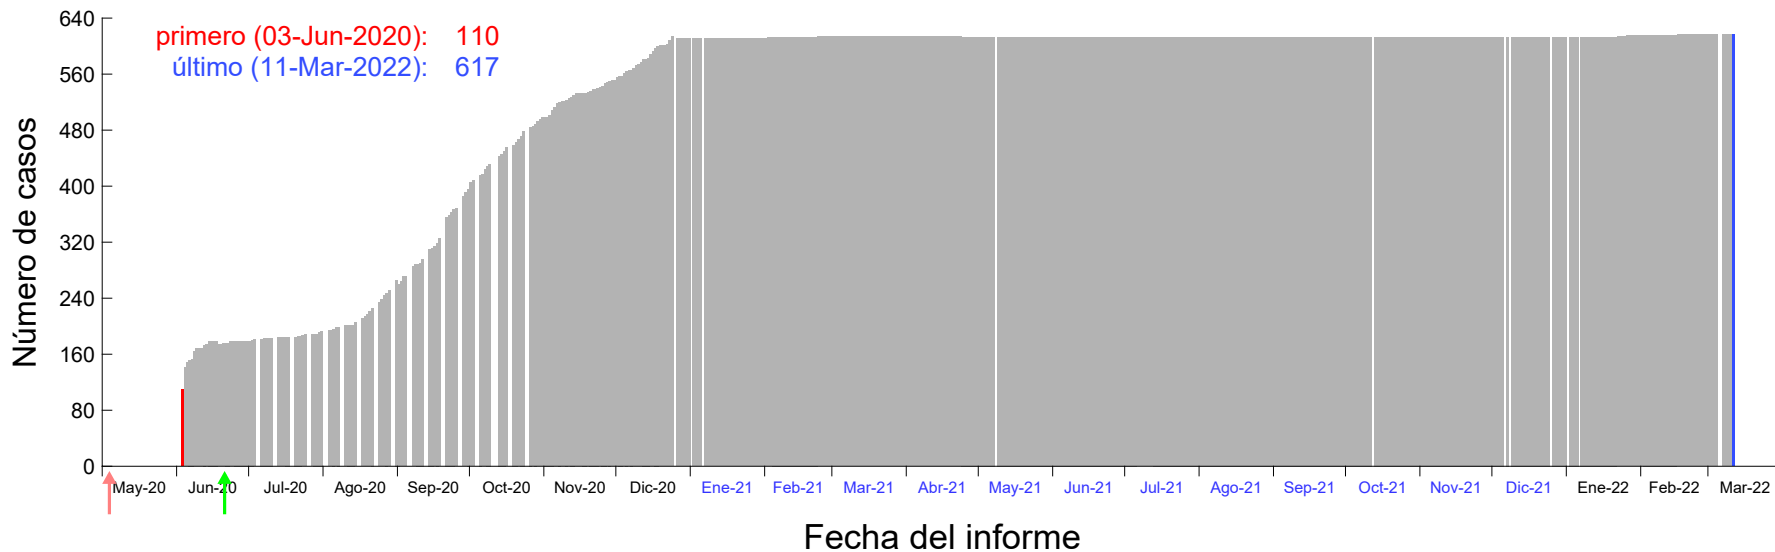

Evolución del número de casos atribuido al 24-May-2020 en Madrid

Evolución del número de casos atribuido al 25-May-2020 en Madrid

Evolución del número de casos atribuido al 26-May-2020 en Madrid

Evolución del número de casos atribuido al 27-May-2020 en Madrid

Evolución del número de casos atribuido al 28-May-2020 en Madrid

Evolución del número de casos atribuido al 29-May-2020 en Madrid

Evolución del número de casos atribuido al 30-May-2020 en Madrid

Evolución del número de casos atribuido al 31-May-2020 en Madrid

Evolución del número de casos atribuido al 01-Jun-2020 en Madrid

Evolución del número de casos atribuido al 02-Jun-2020 en Madrid

Evolución del número de casos atribuido al 03-Jun-2020 en Madrid

Evolución del número de casos atribuido al 04-Jun-2020 en Madrid

Evolución del número de casos atribuido al 05-Jun-2020 en Madrid

Evolución del número de casos atribuido al 06-Jun-2020 en Madrid

Evolución del número de casos atribuido al 07-Jun-2020 en Madrid

Evolución del número de casos atribuido al 08-Jun-2020 en Madrid