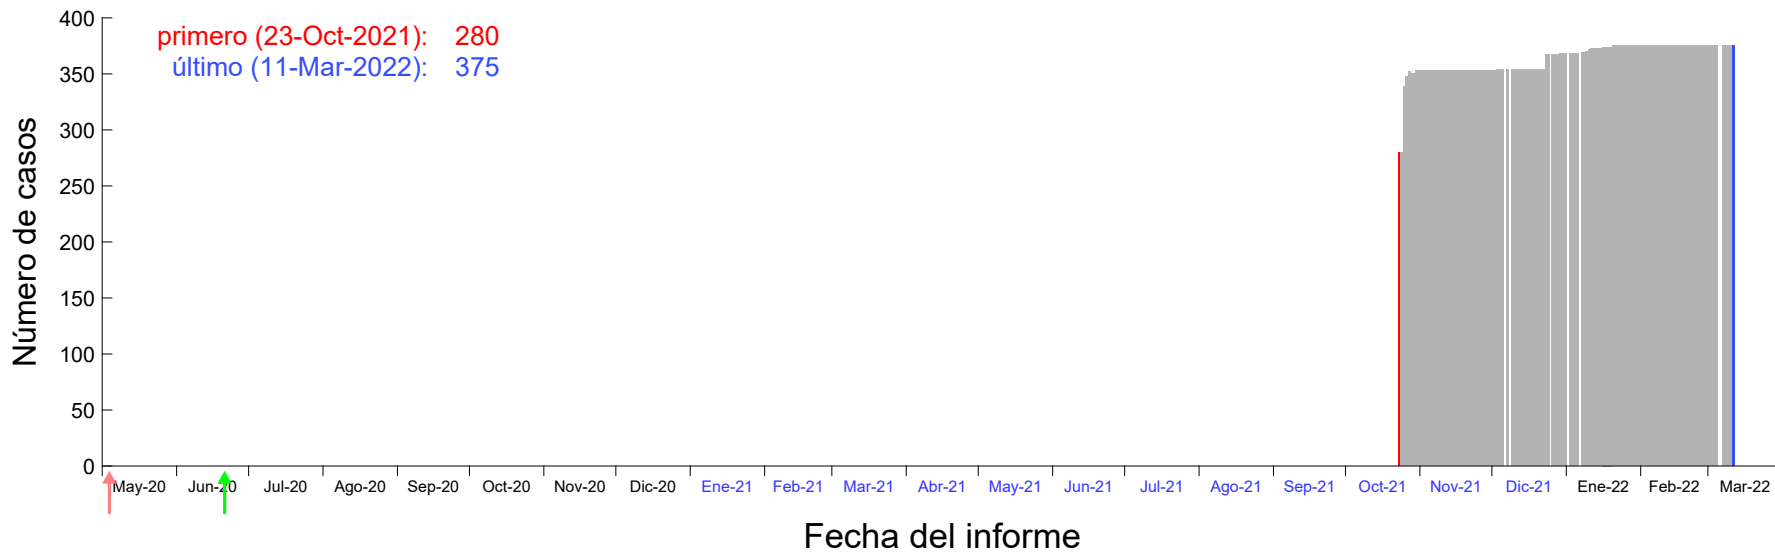

Evolución del número de casos atribuido al 22-Oct-2021 en Madrid