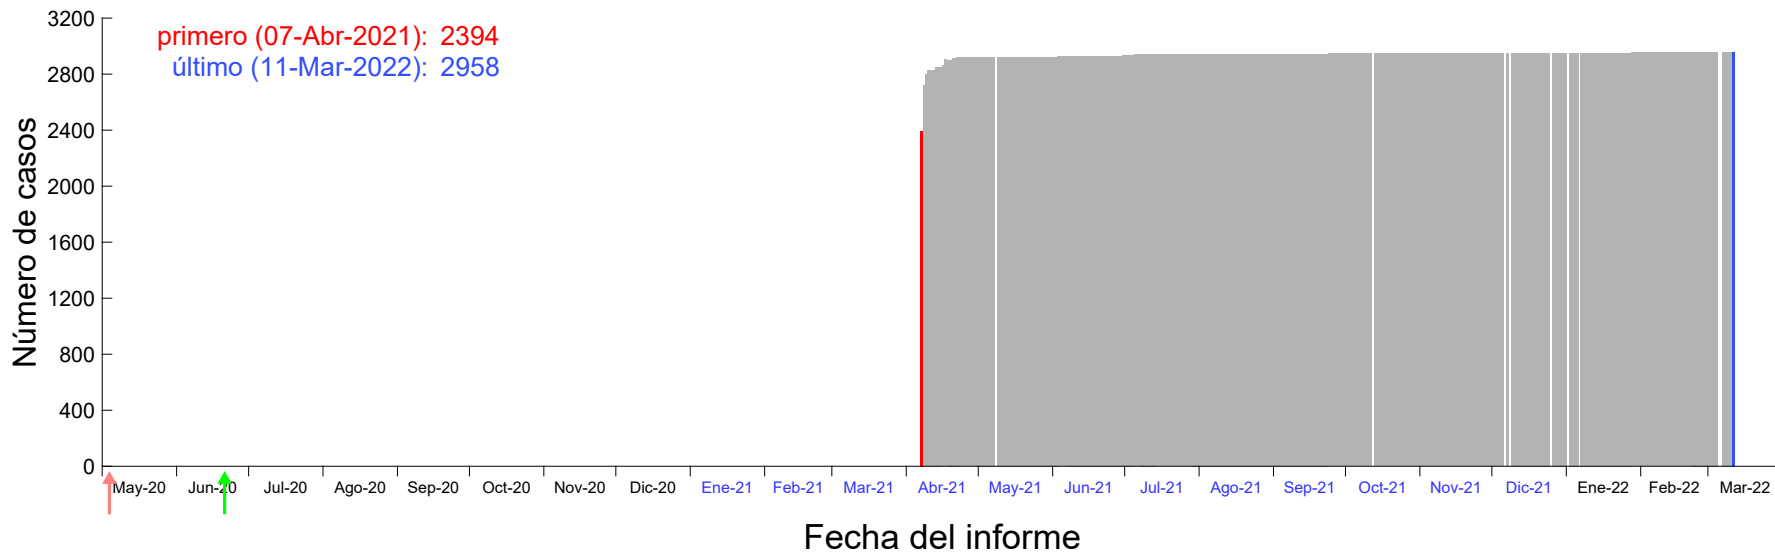

Evolución del número de casos atribuido al 06-Abr-2021 en Madrid