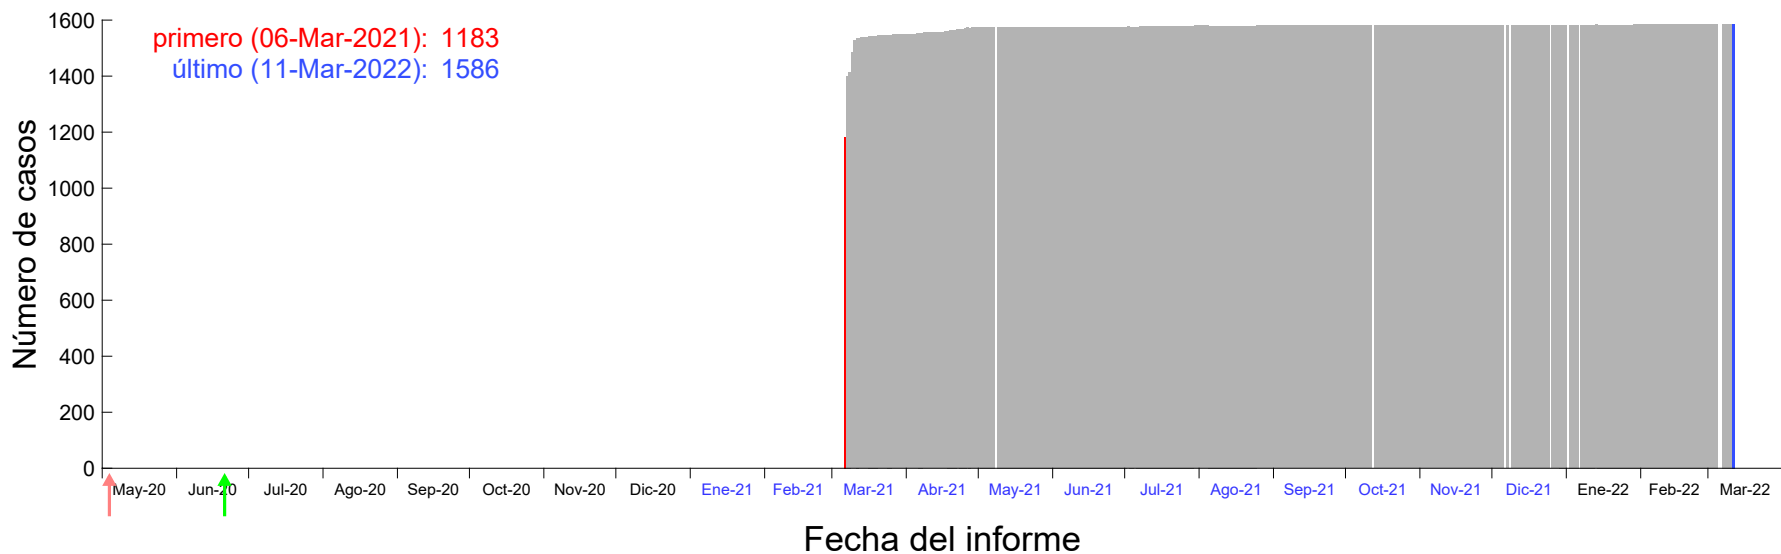

Evolución del número de casos atribuido al 05-Mar-2021 en Madrid