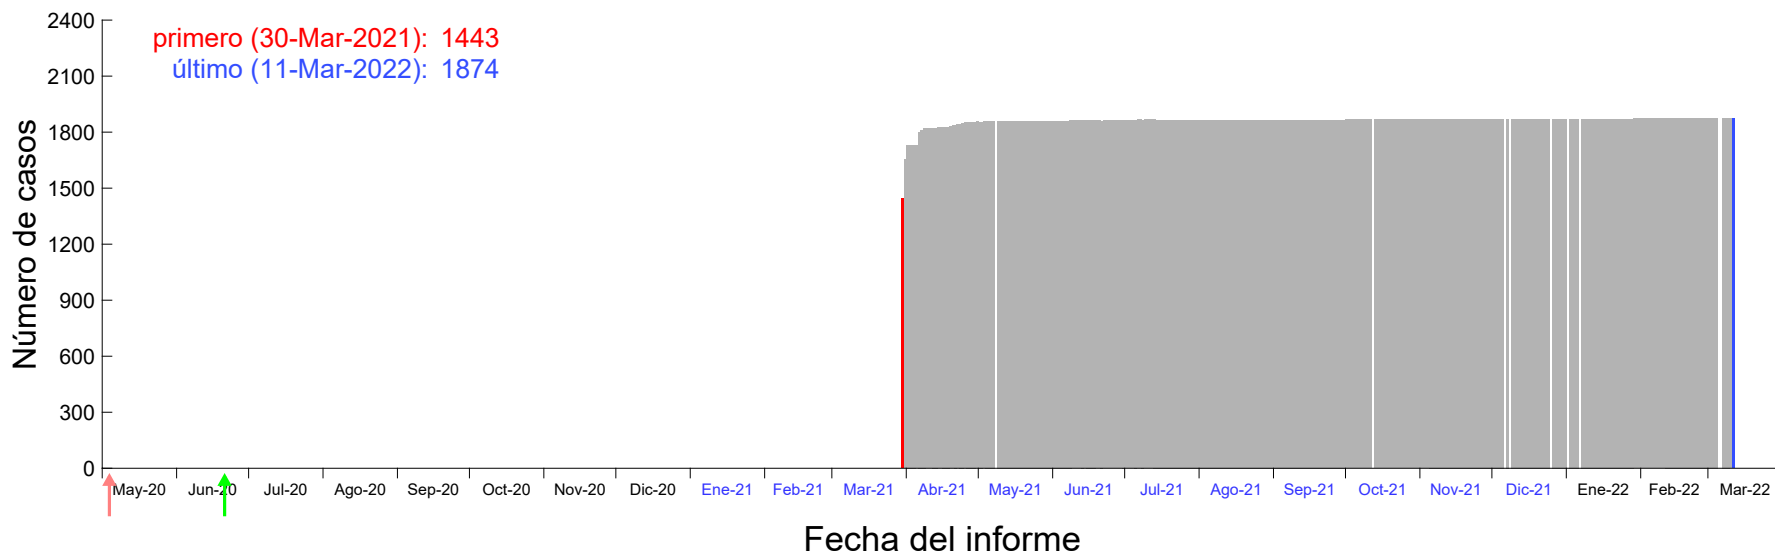

Evolución del número de casos atribuido al 29-Mar-2021 en Madrid