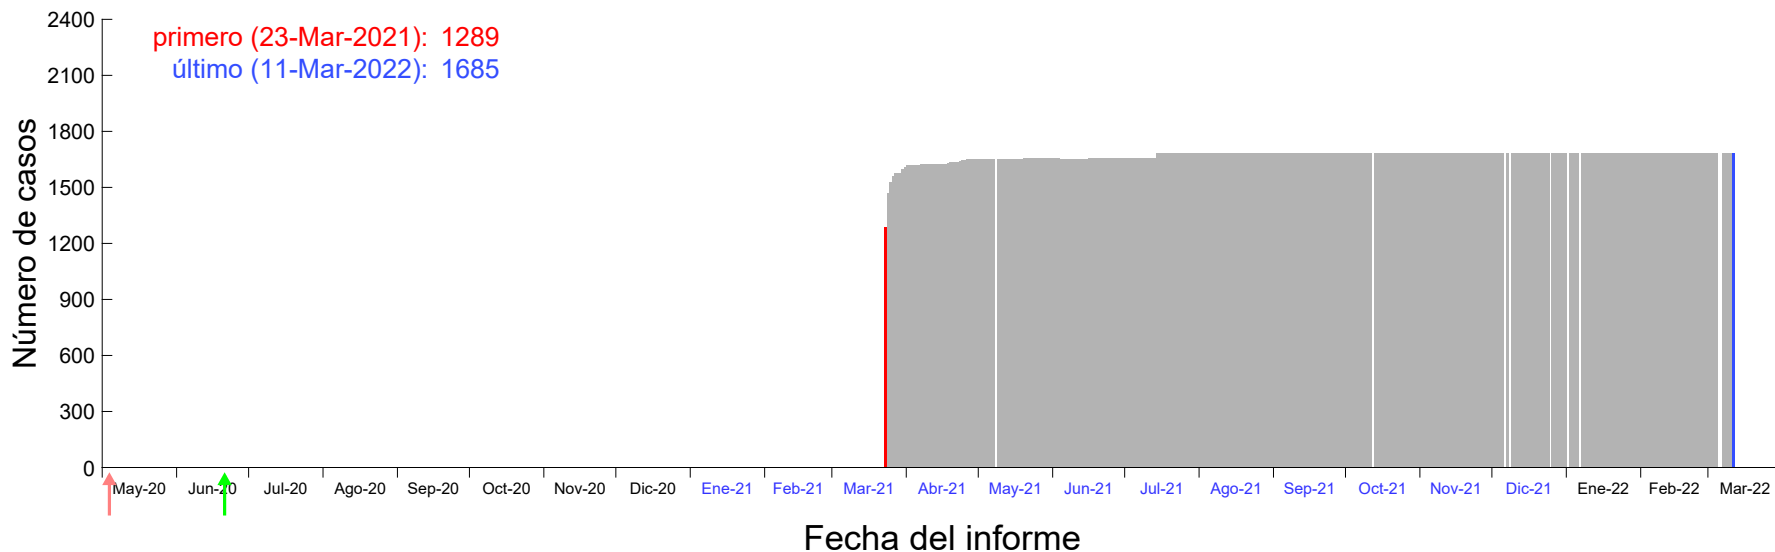

Evolución del número de casos atribuido al 22-Mar-2021 en Madrid