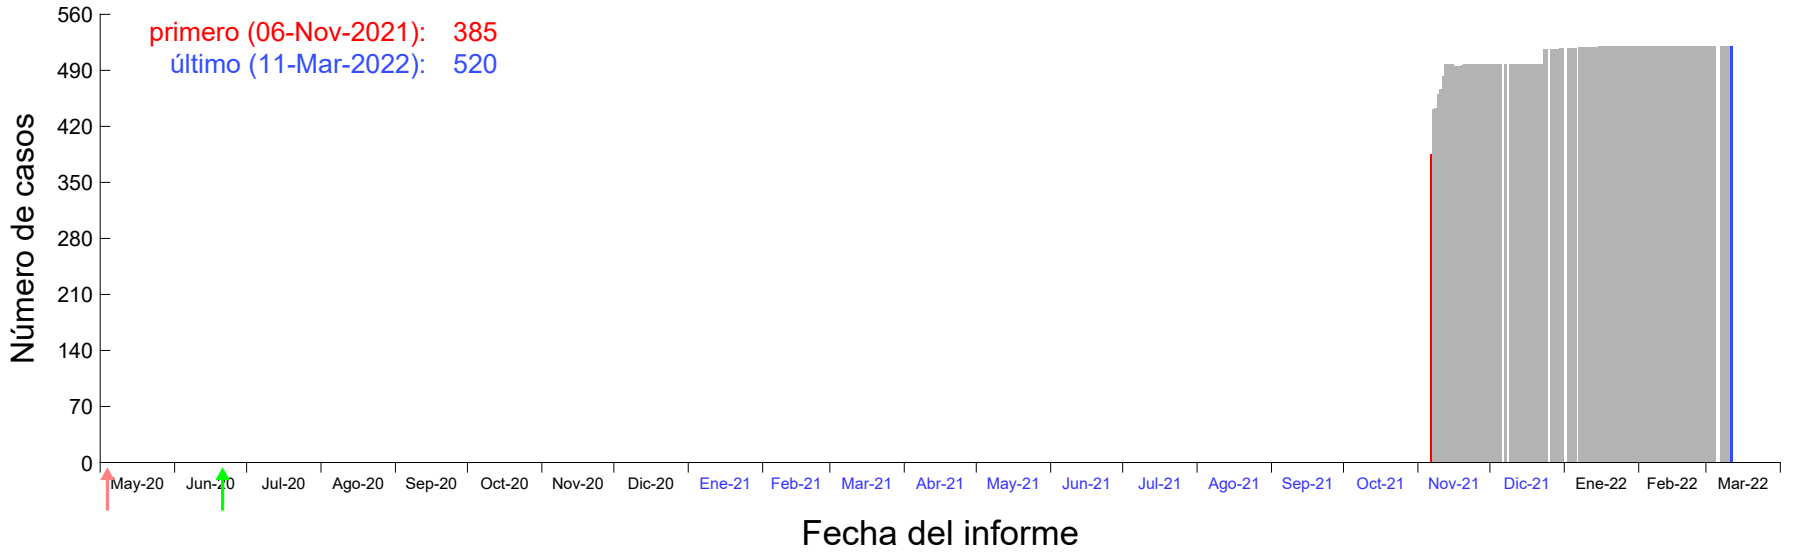

Evolución del número de casos atribuido al 05-Nov-2021 en Madrid