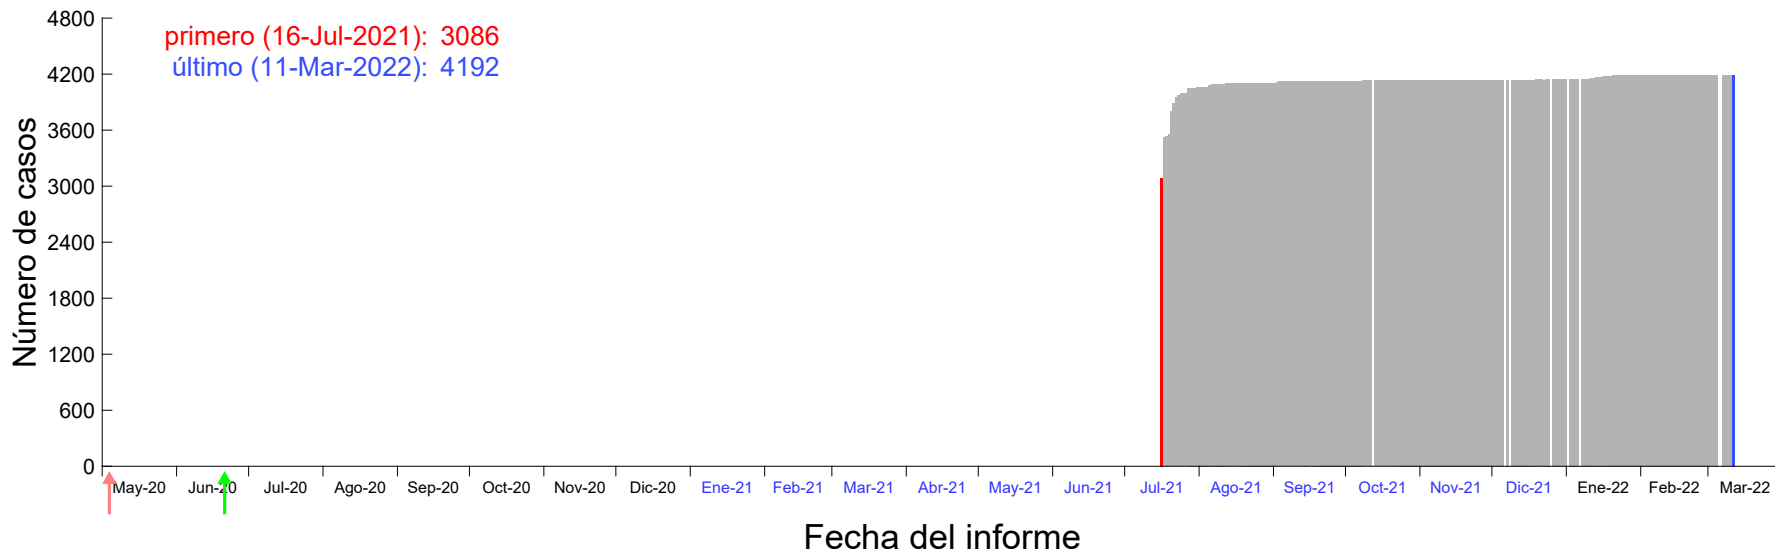

Evolución del número de casos atribuido al 15-Jul-2021 en Madrid