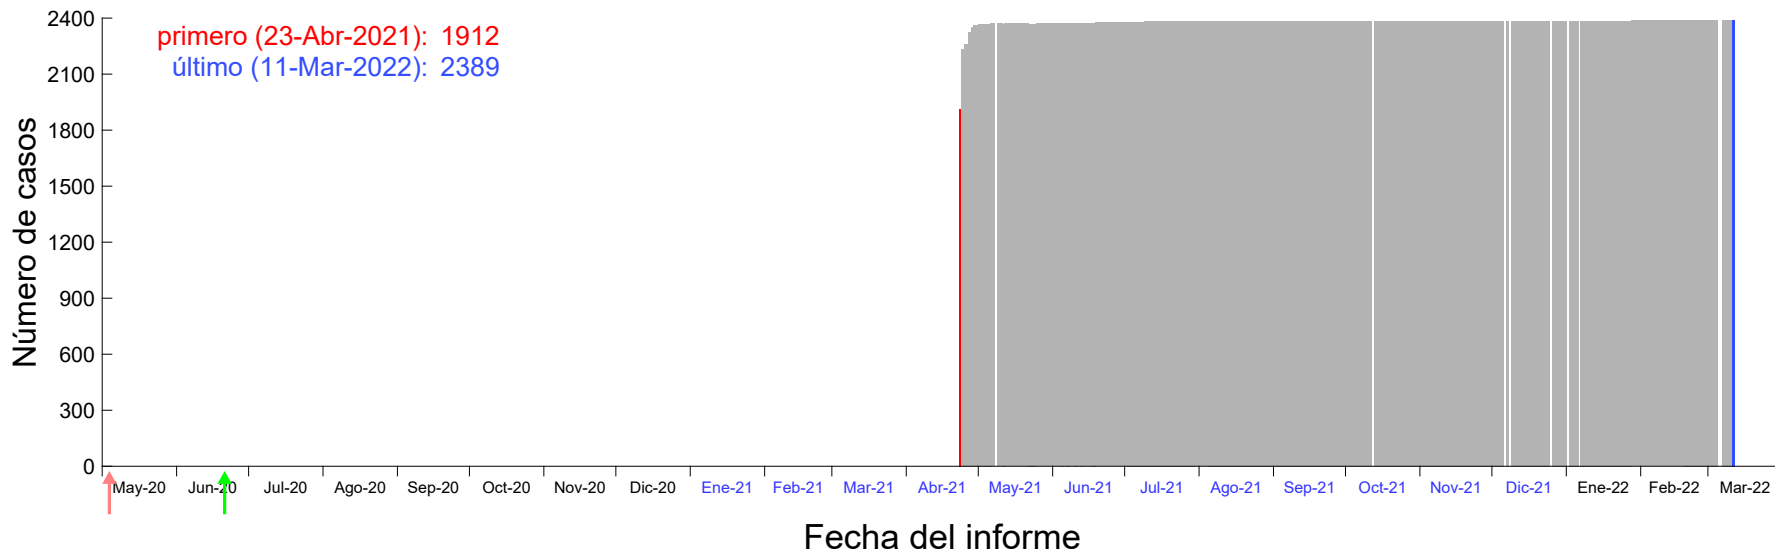

Evolución del número de casos atribuido al 22-Abr-2021 en Madrid