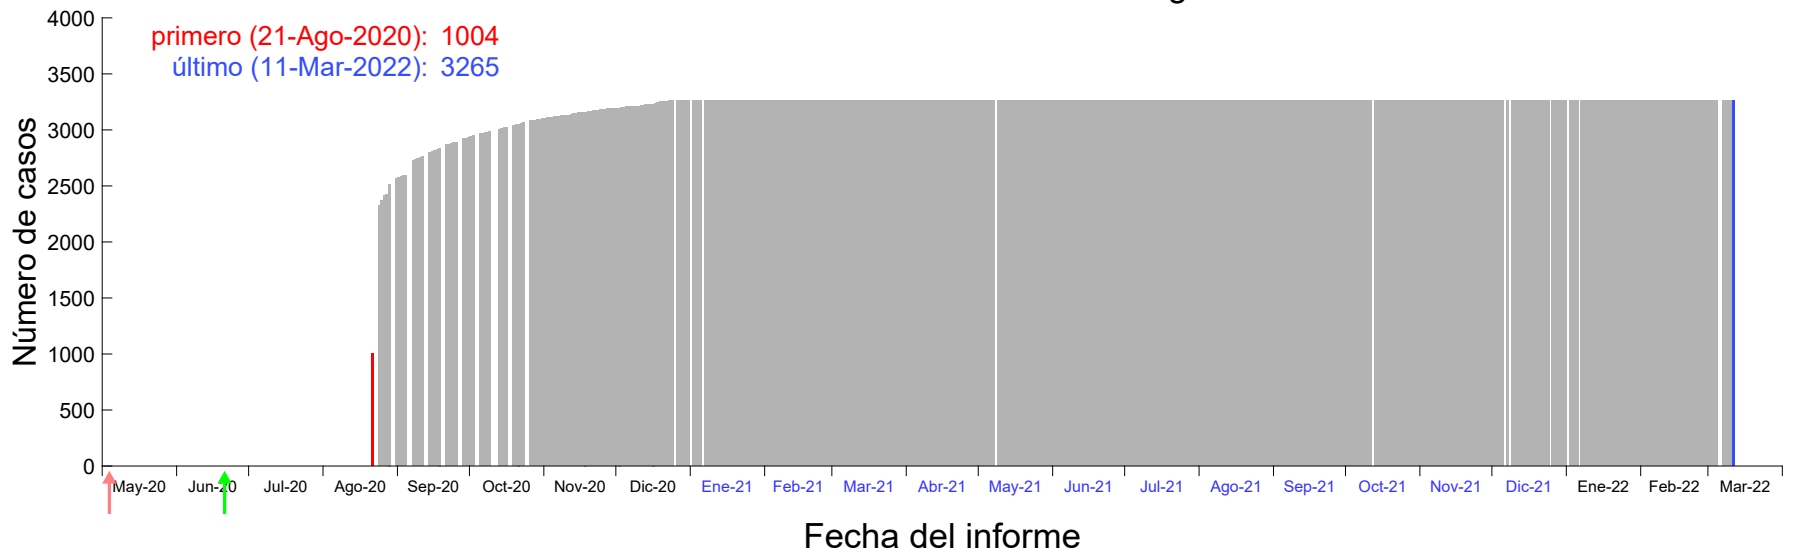

Evolución del número de casos atribuido al 12-Ago-2020 en Madrid

Evolución del número de casos atribuido al 13-Ago-2020 en Madrid

Evolución del número de casos atribuido al 14-Ago-2020 en Madrid

Evolución del número de casos atribuido al 15-Ago-2020 en Madrid

Evolución del número de casos atribuido al 16-Ago-2020 en Madrid

Evolución del número de casos atribuido al 17-Ago-2020 en Madrid

Evolución del número de casos atribuido al 18-Ago-2020 en Madrid

Evolución del número de casos atribuido al 19-Ago-2020 en Madrid

Evolución del número de casos atribuido al 20-Ago-2020 en Madrid

Evolución del número de casos atribuido al 21-Ago-2020 en Madrid

Evolución del número de casos atribuido al 22-Ago-2020 en Madrid

Evolución del número de casos atribuido al 23-Ago-2020 en Madrid