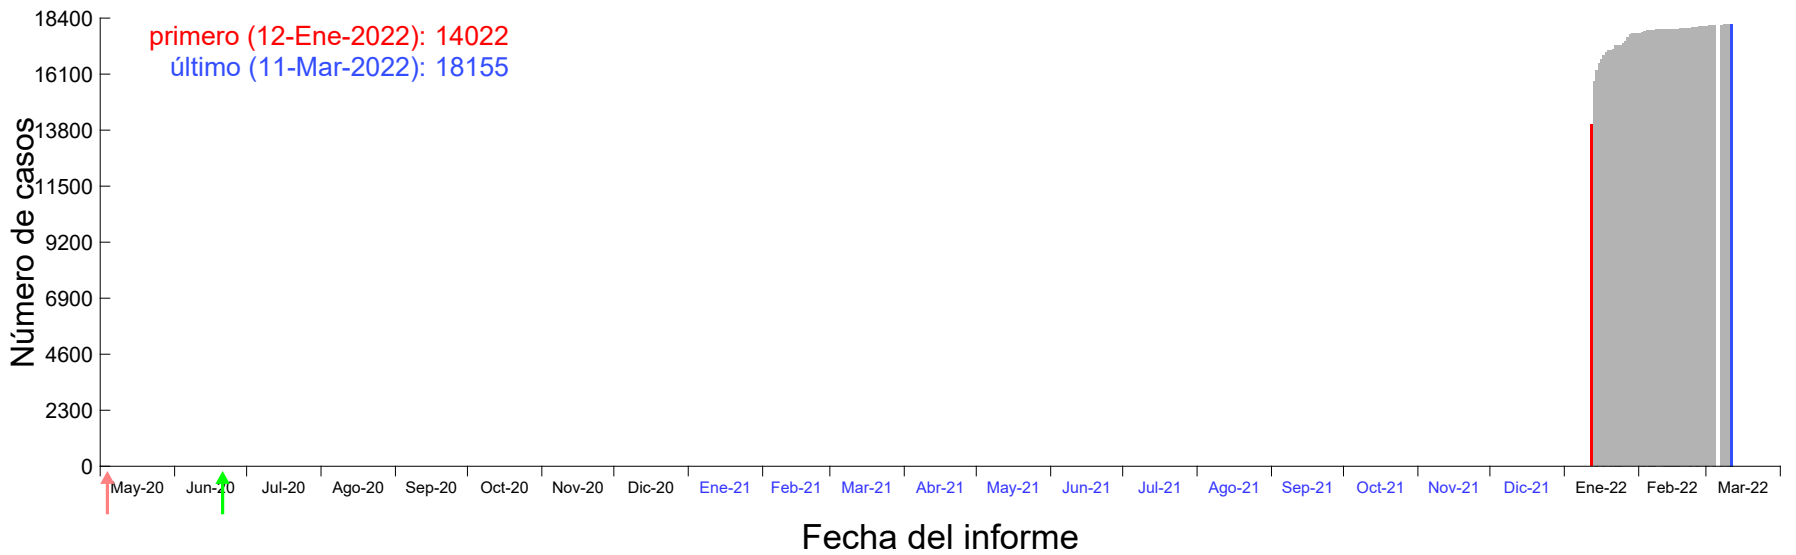

Evolución del número de casos atribuido al 11-Ene-2022 en Madrid