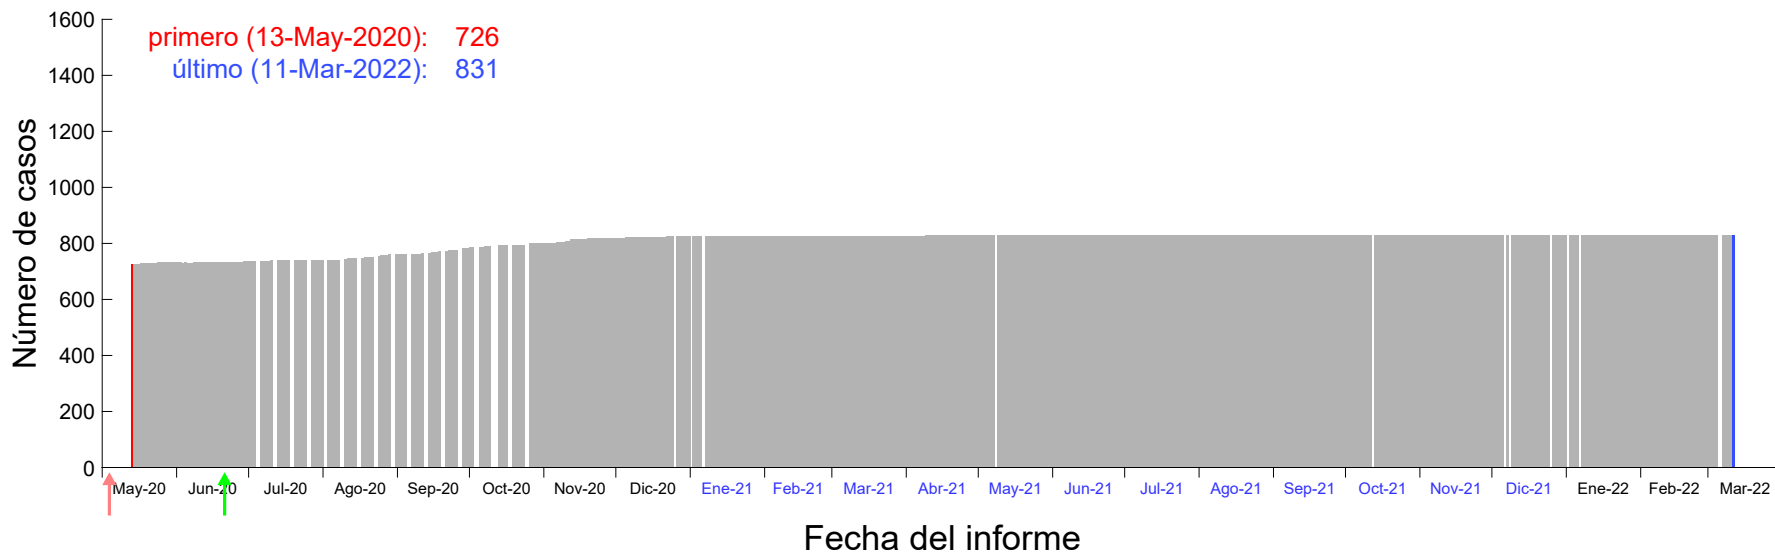

Evolución del número de casos atribuido al 01-Mar-2020 en Madrid

Evolución del número de casos atribuido al 02-Mar-2020 en Madrid

Evolución del número de casos atribuido al 03-Mar-2020 en Madrid

Evolución del número de casos atribuido al 04-Mar-2020 en Madrid

Evolución del número de casos atribuido al 05-Mar-2020 en Madrid

Evolución del número de casos atribuido al 06-Mar-2020 en Madrid

Evolución del número de casos atribuido al 07-Mar-2020 en Madrid

Evolución del número de casos atribuido al 08-Mar-2020 en Madrid

Evolución del número de casos atribuido al 09-Mar-2020 en Madrid

Evolución del número de casos atribuido al 10-Mar-2020 en Madrid

Evolución del número de casos atribuido al 11-Mar-2020 en Madrid

Evolución del número de casos atribuido al 12-Mar-2020 en Madrid

Evolución del número de casos atribuido al 13-Mar-2020 en Madrid

Evolución del número de casos atribuido al 14-Mar-2020 en Madrid

Evolución del número de casos atribuido al 15-Mar-2020 en Madrid

Evolución del número de casos atribuido al 16-Mar-2020 en Madrid