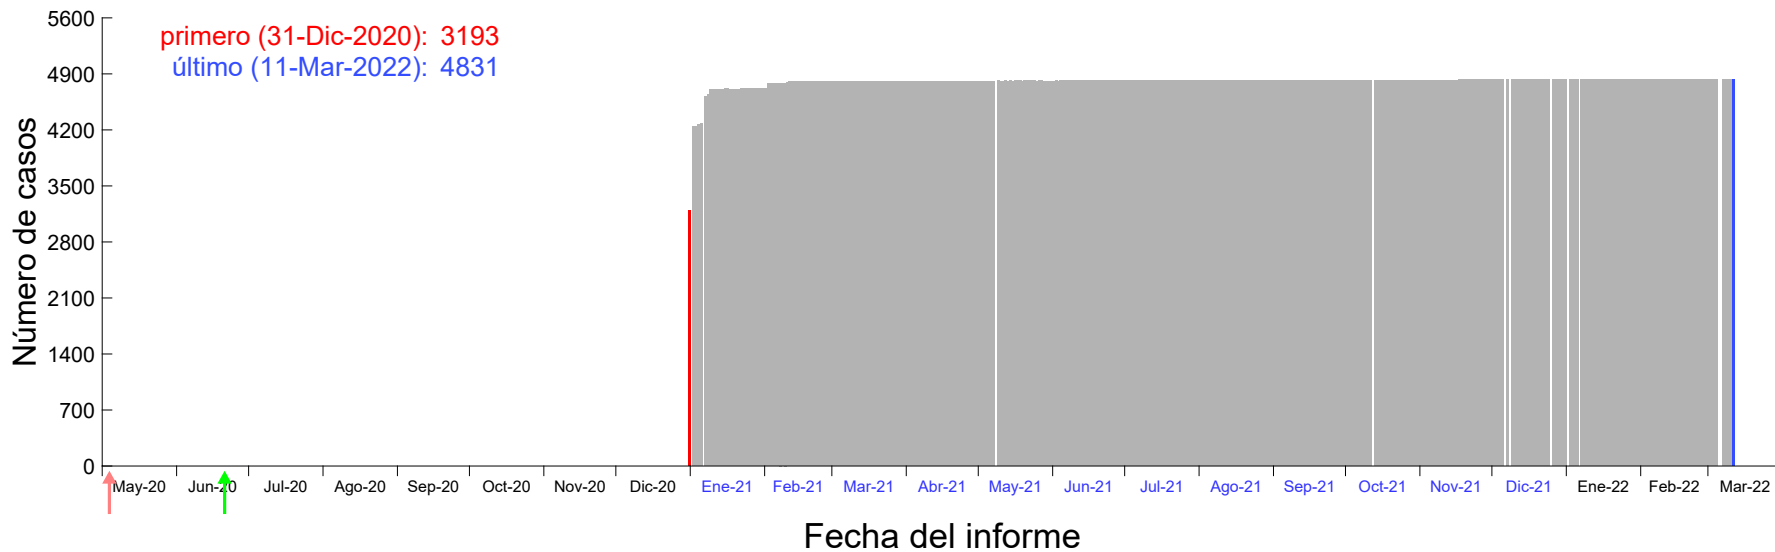

Evolución del número de casos atribuido al 30-Dic-2020 en Madrid