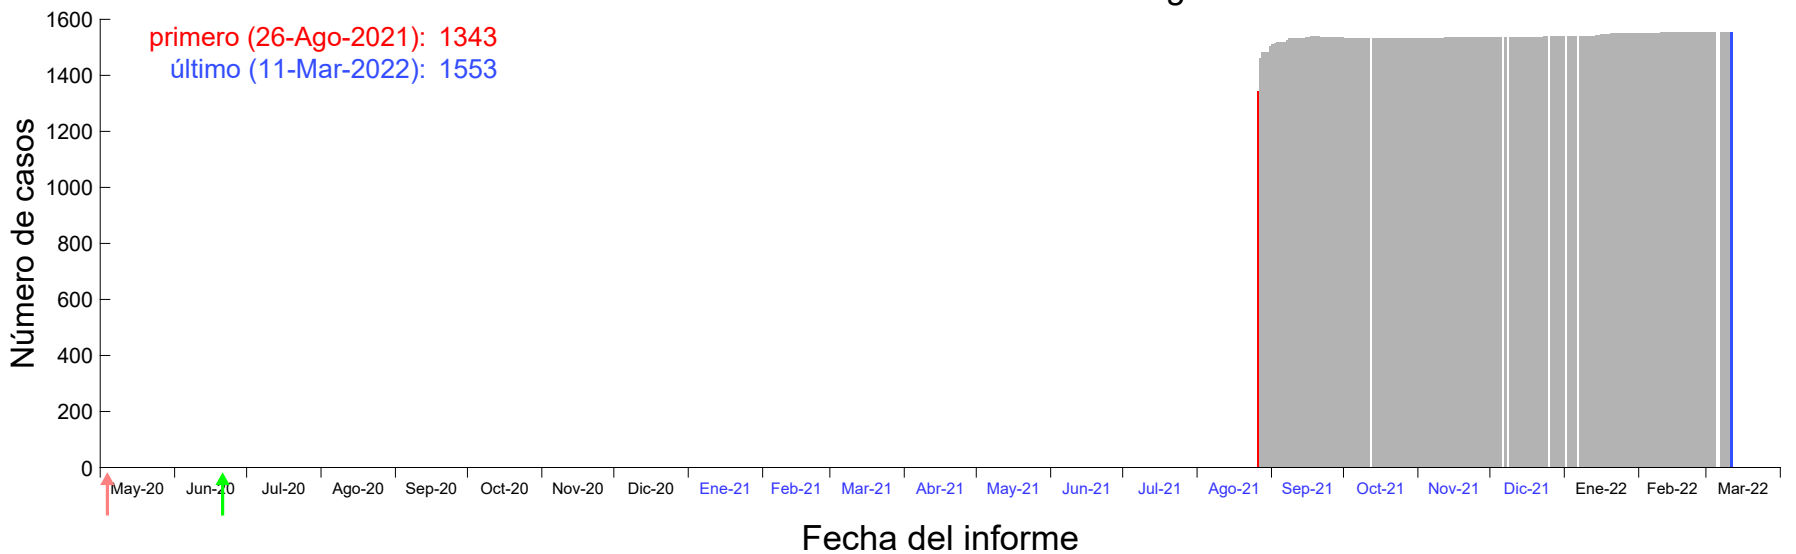

Evolución del número de casos atribuido al 25-Ago-2021 en Madrid