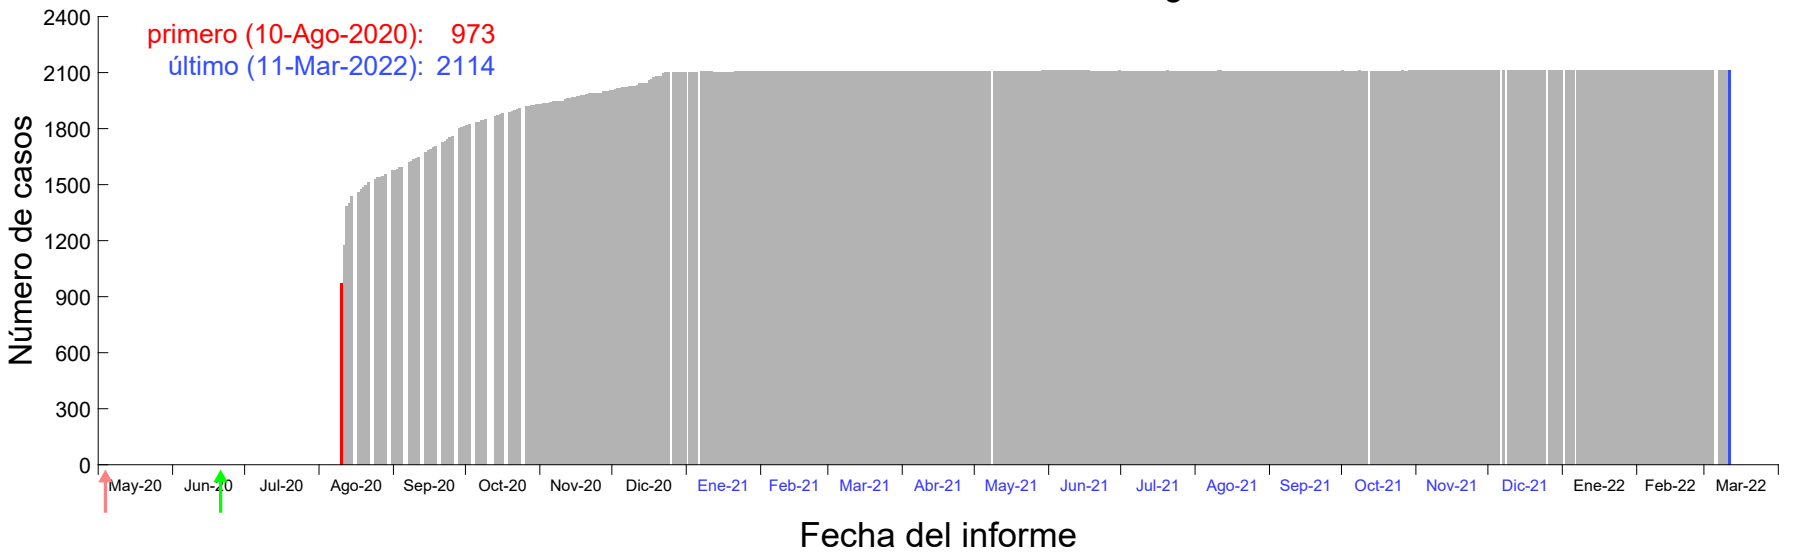

Evolución del número de casos atribuido al 31-Jul-2020 en Madrid

Evolución del número de casos atribuido al 01-Ago-2020 en Madrid

Evolución del número de casos atribuido al 02-Ago-2020 en Madrid

Evolución del número de casos atribuido al 03-Ago-2020 en Madrid

Evolución del número de casos atribuido al 04-Ago-2020 en Madrid

Evolución del número de casos atribuido al 05-Ago-2020 en Madrid

Evolución del número de casos atribuido al 06-Ago-2020 en Madrid

Evolución del número de casos atribuido al 07-Ago-2020 en Madrid

Evolución del número de casos atribuido al 08-Ago-2020 en Madrid

Evolución del número de casos atribuido al 09-Ago-2020 en Madrid

Evolución del número de casos atribuido al 10-Ago-2020 en Madrid

Evolución del número de casos atribuido al 11-Ago-2020 en Madrid