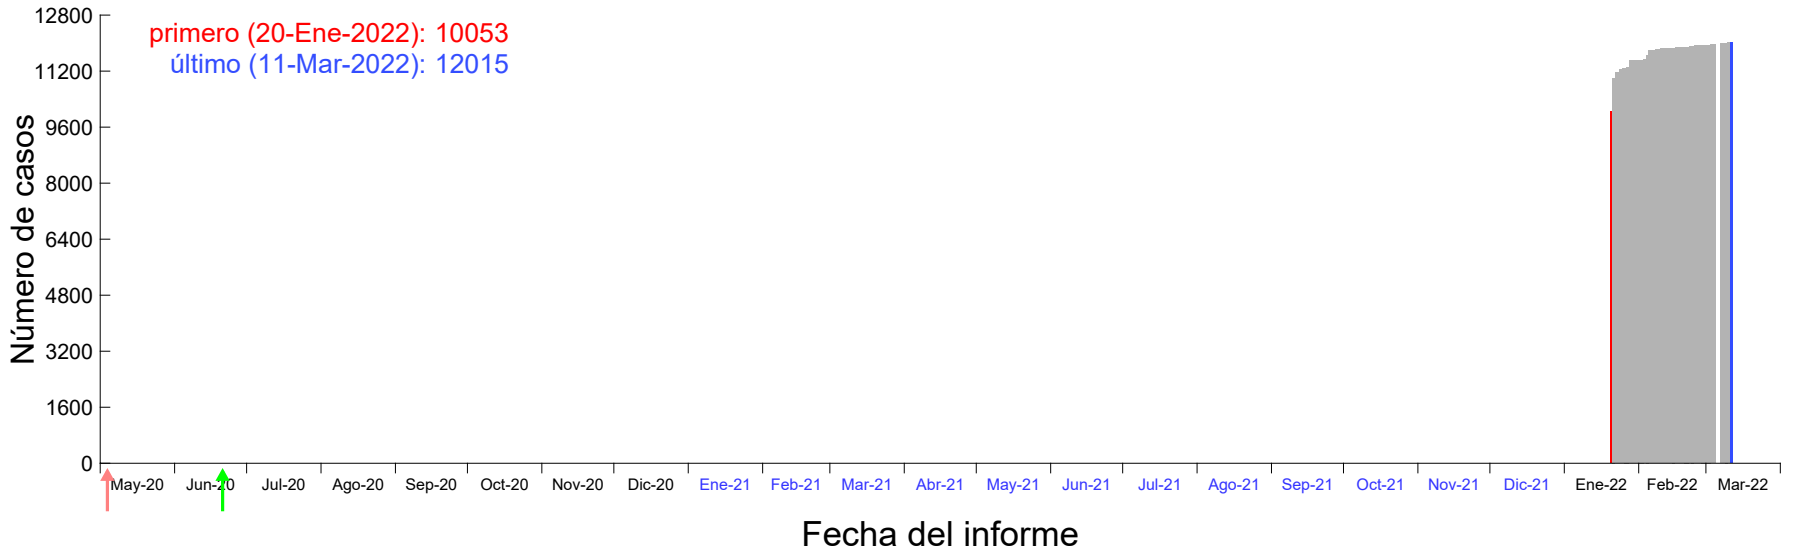

Evolución del número de casos atribuido al 19-Ene-2022 en Madrid