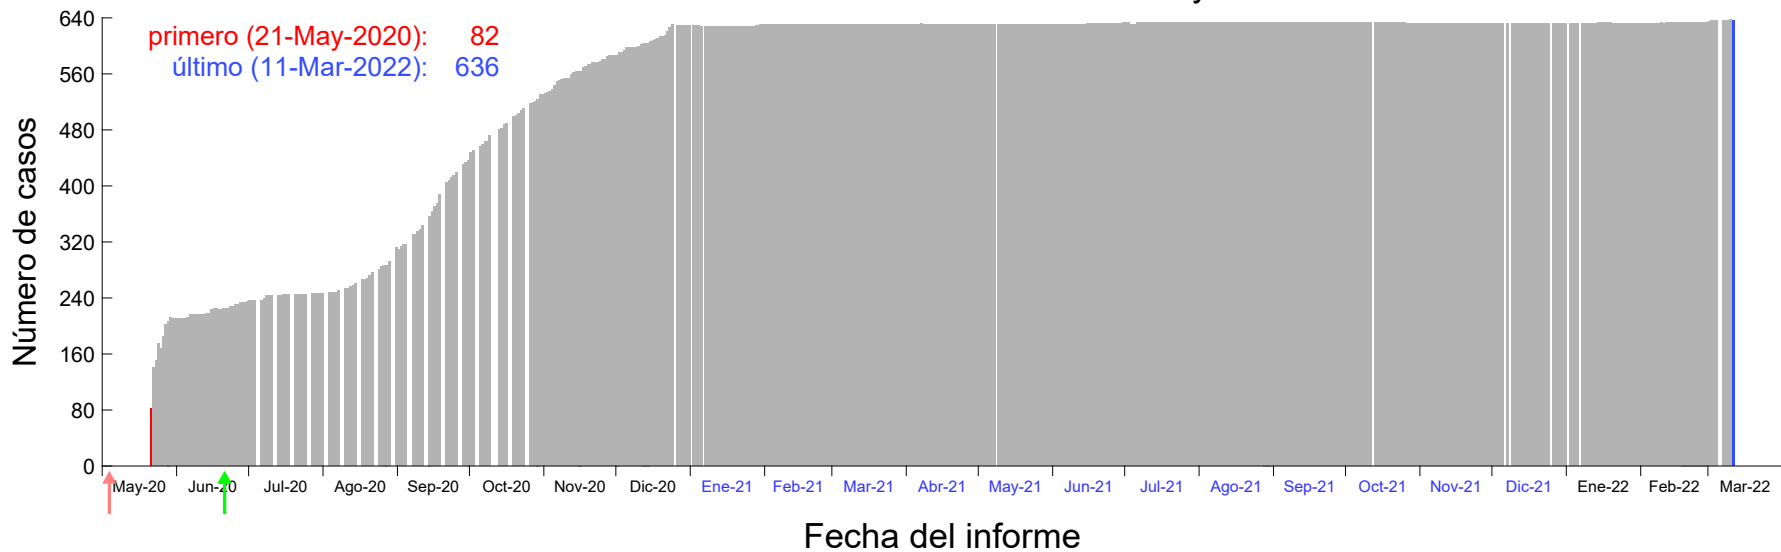

Evolución del número de casos atribuido al 12-May-2020 en Madrid

Evolución del número de casos atribuido al 13-May-2020 en Madrid

Evolución del número de casos atribuido al 14-May-2020 en Madrid

Evolución del número de casos atribuido al 15-May-2020 en Madrid

Evolución del número de casos atribuido al 16-May-2020 en Madrid

Evolución del número de casos atribuido al 17-May-2020 en Madrid

Evolución del número de casos atribuido al 18-May-2020 en Madrid

Evolución del número de casos atribuido al 19-May-2020 en Madrid

Evolución del número de casos atribuido al 20-May-2020 en Madrid

Evolución del número de casos atribuido al 21-May-2020 en Madrid

Evolución del número de casos atribuido al 22-May-2020 en Madrid

Evolución del número de casos atribuido al 23-May-2020 en Madrid

Evolución del número de casos atribuido al 24-May-2020 en Madrid

Evolución del número de casos atribuido al 25-May-2020 en Madrid

Evolución del número de casos atribuido al 26-May-2020 en Madrid

Evolución del número de casos atribuido al 27-May-2020 en Madrid