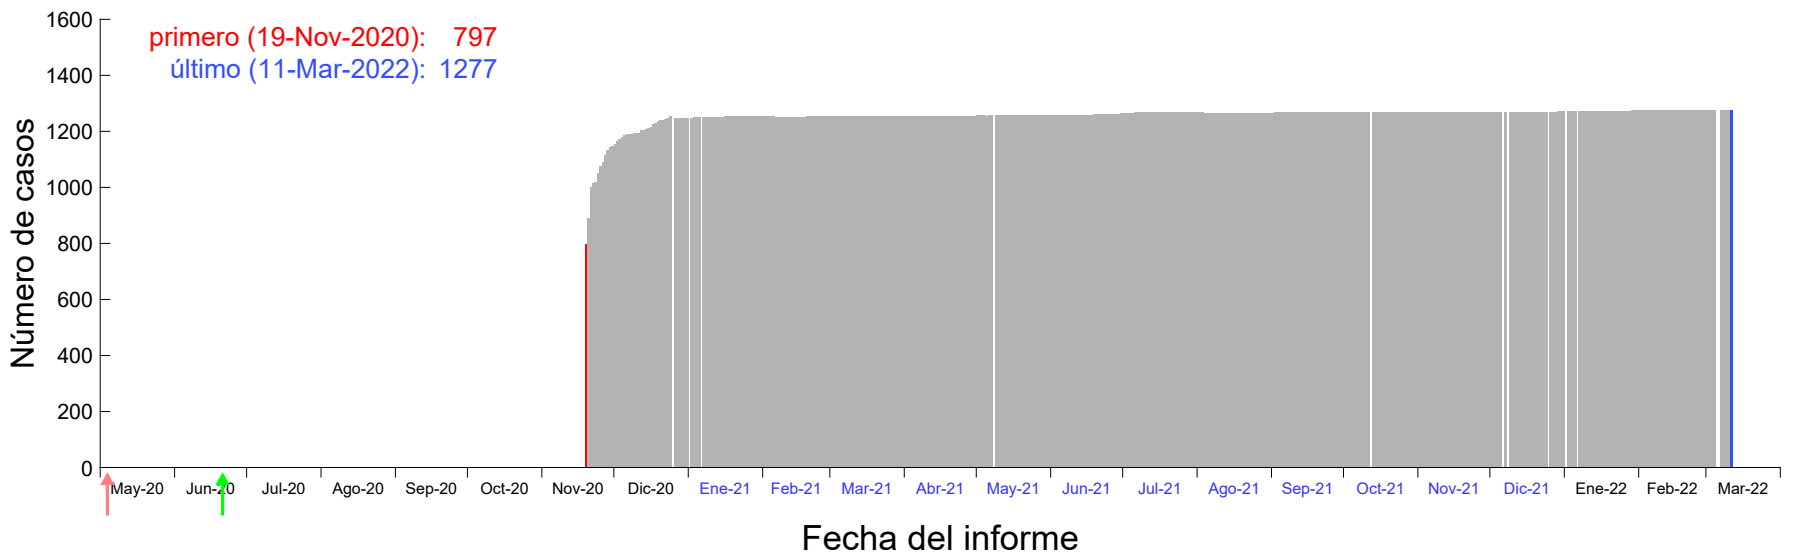

Evolución del número de casos atribuido al 18-Nov-2020 en Madrid