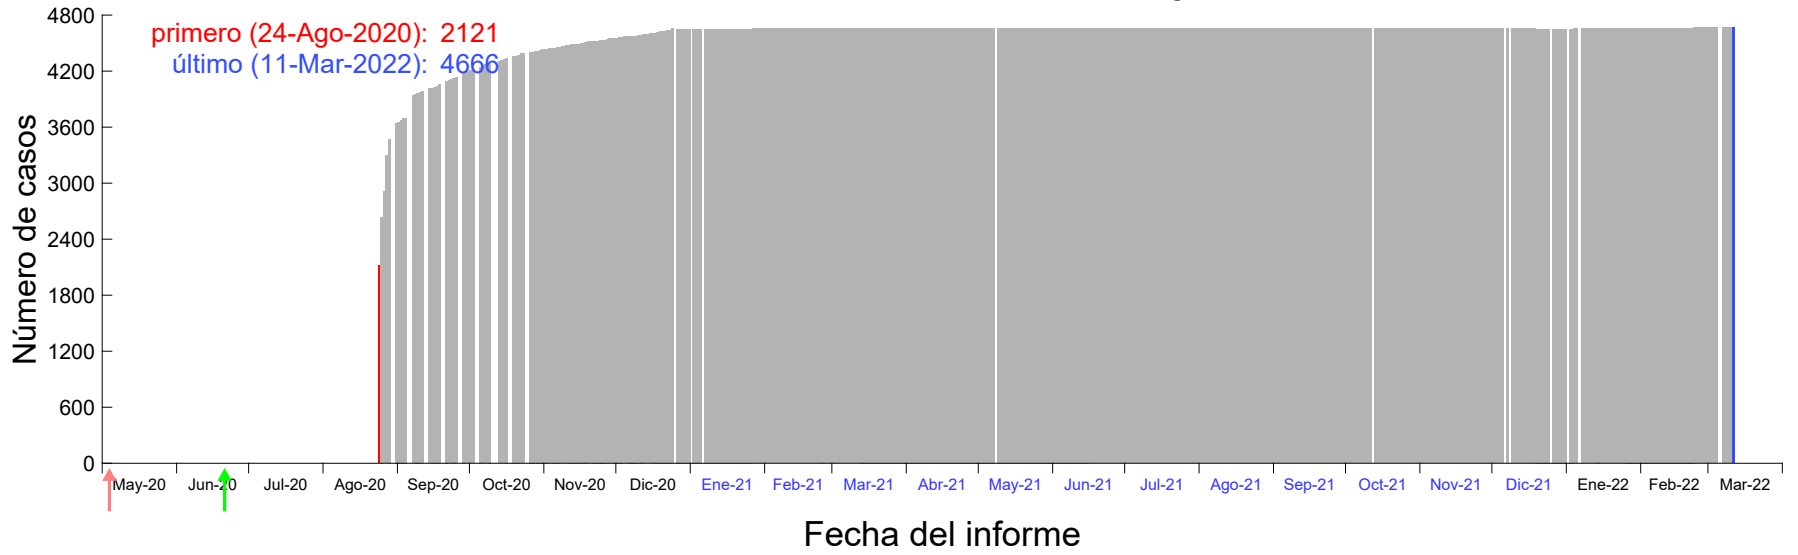

Evolución del número de casos atribuido al 12-Ago-2020 en Madrid

Evolución del número de casos atribuido al 13-Ago-2020 en Madrid

Evolución del número de casos atribuido al 14-Ago-2020 en Madrid

Evolución del número de casos atribuido al 15-Ago-2020 en Madrid

Evolución del número de casos atribuido al 16-Ago-2020 en Madrid

Evolución del número de casos atribuido al 17-Ago-2020 en Madrid

Evolución del número de casos atribuido al 18-Ago-2020 en Madrid

Evolución del número de casos atribuido al 19-Ago-2020 en Madrid

Evolución del número de casos atribuido al 20-Ago-2020 en Madrid

Evolución del número de casos atribuido al 21-Ago-2020 en Madrid

Evolución del número de casos atribuido al 22-Ago-2020 en Madrid

Evolución del número de casos atribuido al 23-Ago-2020 en Madrid