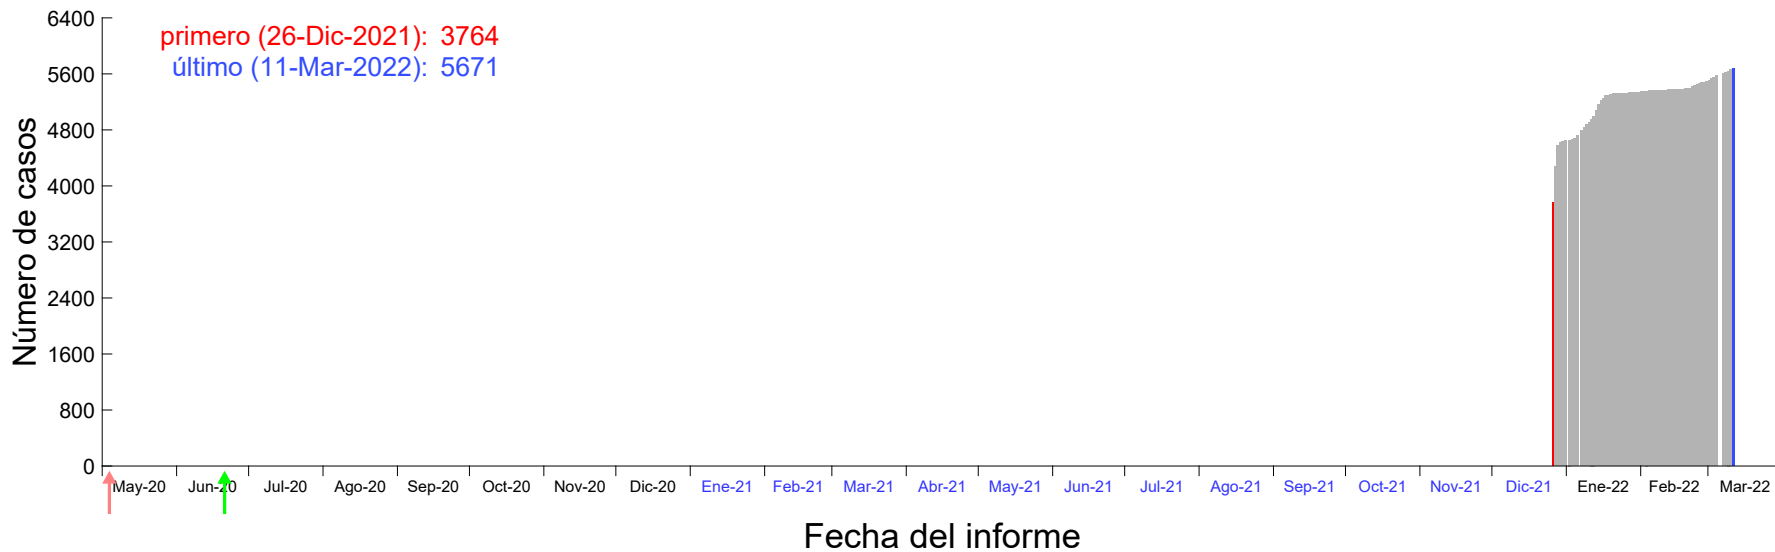

Evolución del número de casos atribuido al 25-Dic-2021 en Madrid