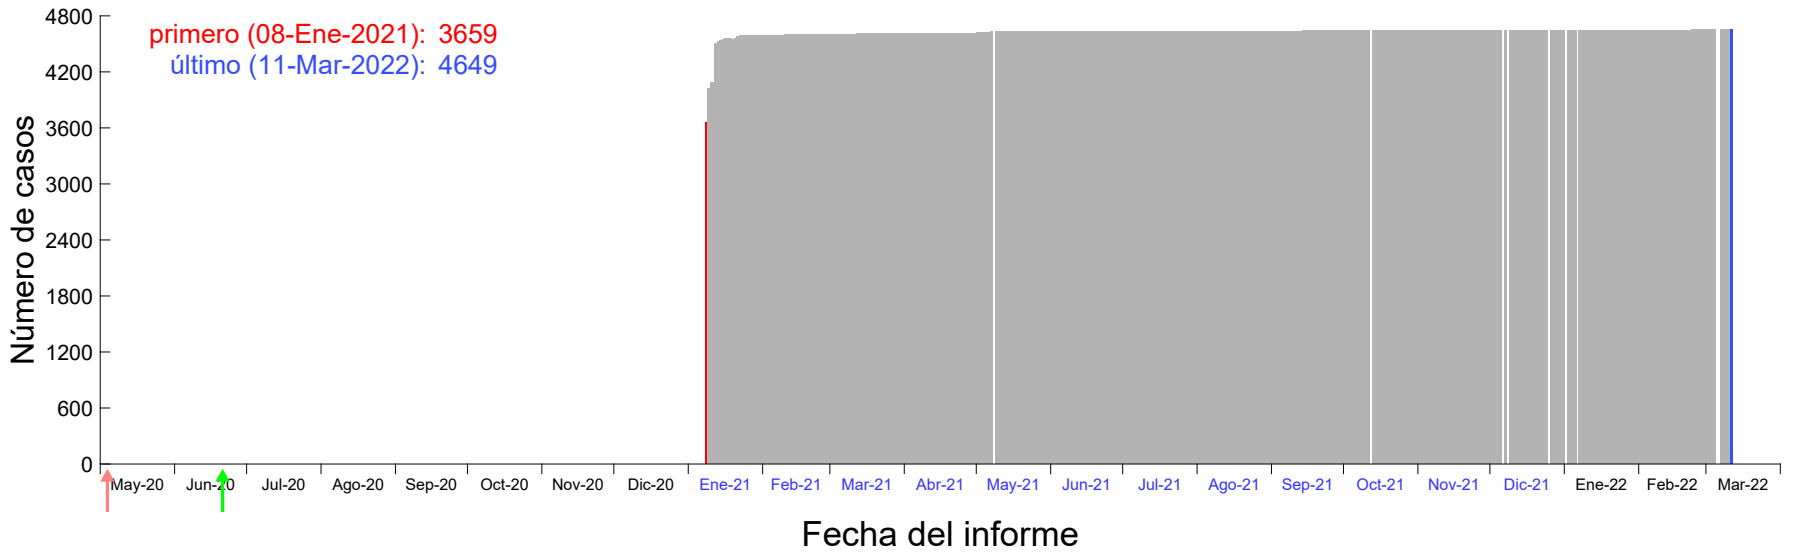

Evolución del número de casos atribuido al 07-Ene-2021 en Madrid