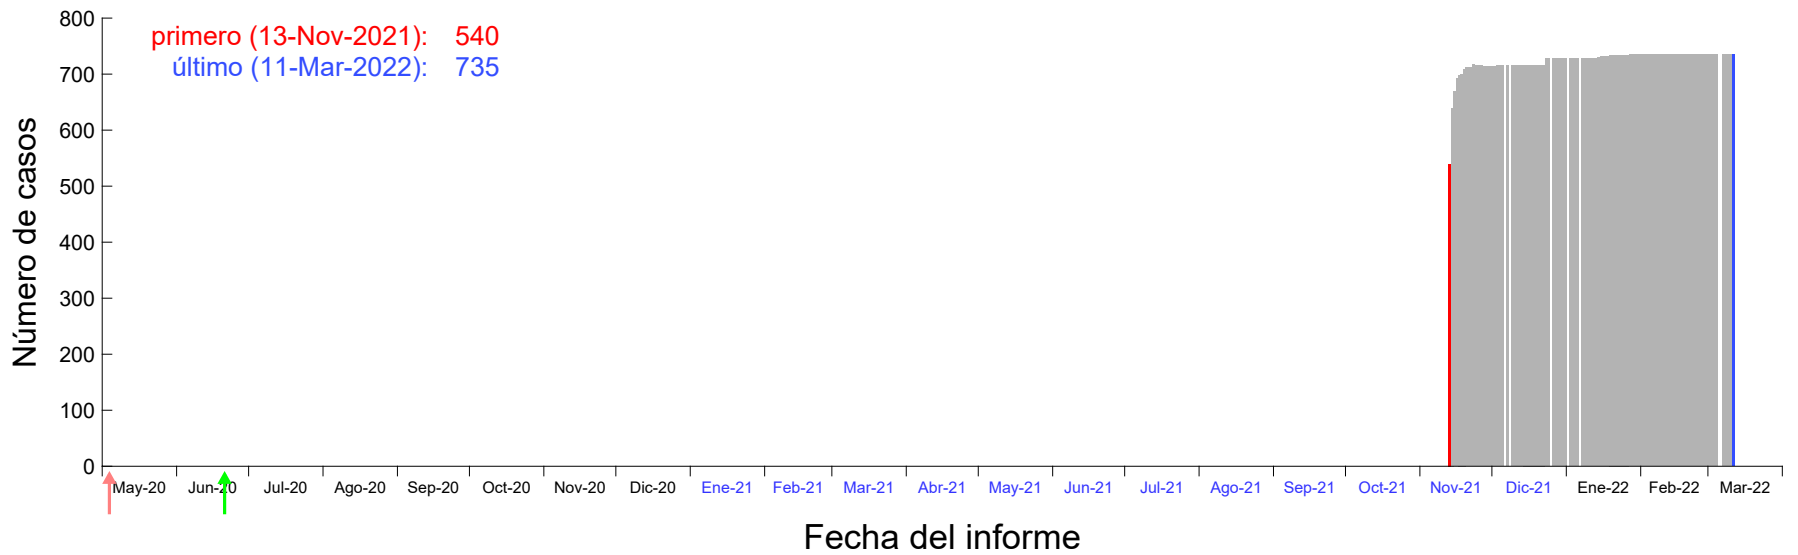

Evolución del número de casos atribuido al 12-Nov-2021 en Madrid