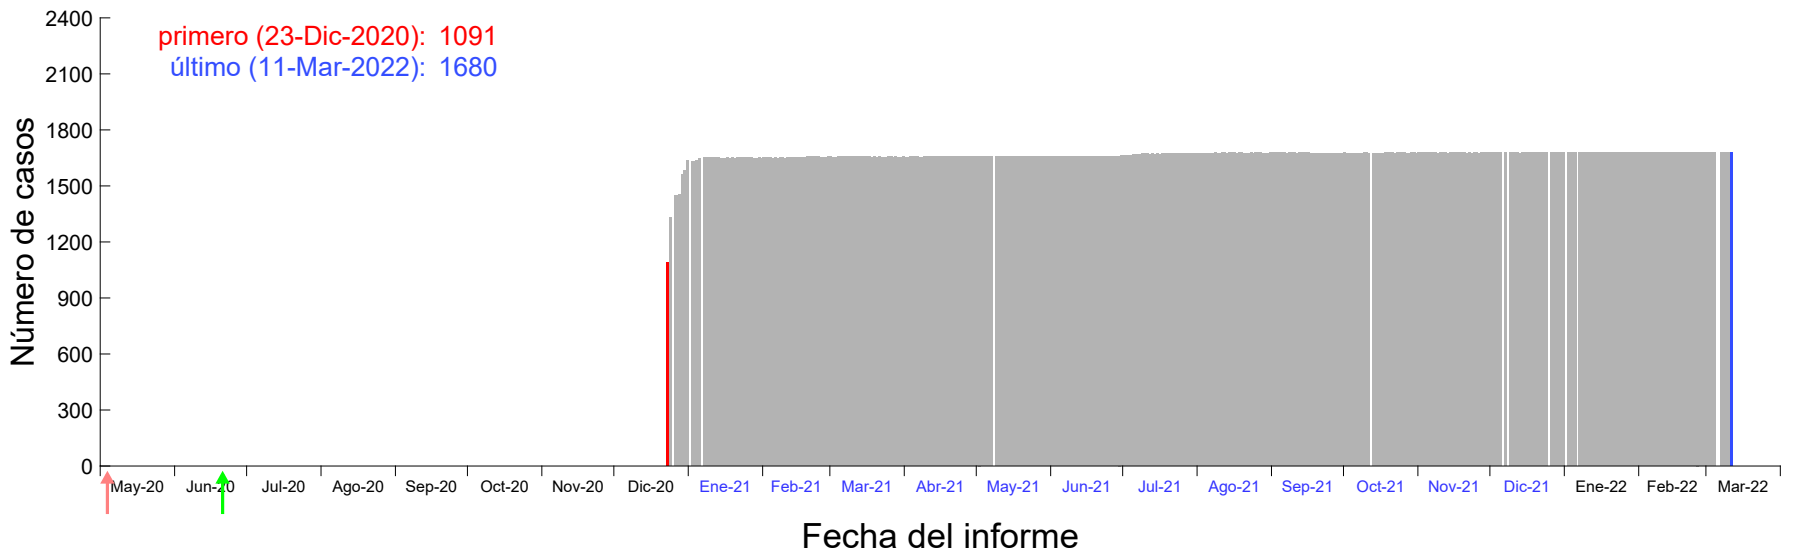

Evolución del número de casos atribuido al 22-Dic-2020 en Madrid