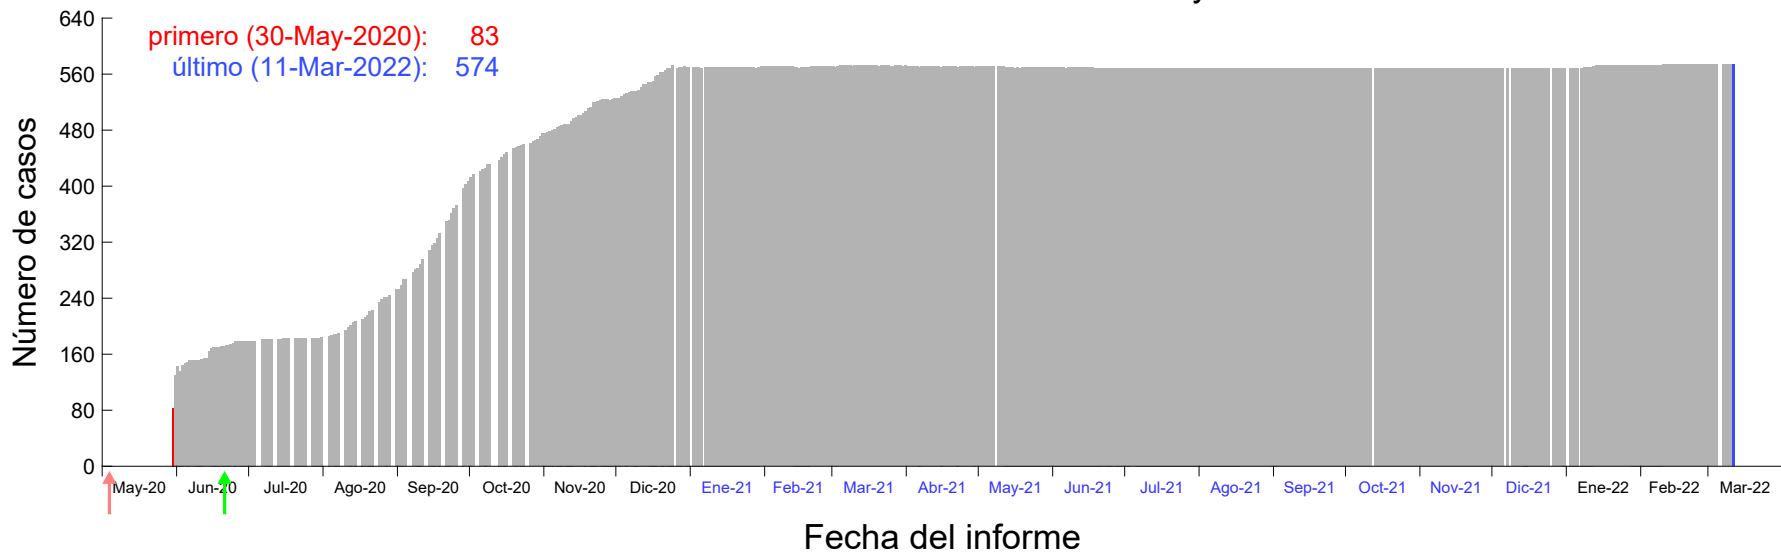

Evolución del número de casos atribuido al 20-May-2020 en Madrid

Evolución del número de casos atribuido al 21-May-2020 en Madrid

Evolución del número de casos atribuido al 22-May-2020 en Madrid

Evolución del número de casos atribuido al 23-May-2020 en Madrid

Evolución del número de casos atribuido al 24-May-2020 en Madrid

Evolución del número de casos atribuido al 25-May-2020 en Madrid

Evolución del número de casos atribuido al 26-May-2020 en Madrid

Evolución del número de casos atribuido al 27-May-2020 en Madrid

Evolución del número de casos atribuido al 28-May-2020 en Madrid

Evolución del número de casos atribuido al 29-May-2020 en Madrid

Evolución del número de casos atribuido al 30-May-2020 en Madrid

Evolución del número de casos atribuido al 31-May-2020 en Madrid

Evolución del número de casos atribuido al 01-Jun-2020 en Madrid

Evolución del número de casos atribuido al 02-Jun-2020 en Madrid

Evolución del número de casos atribuido al 03-Jun-2020 en Madrid

Evolución del número de casos atribuido al 04-Jun-2020 en Madrid