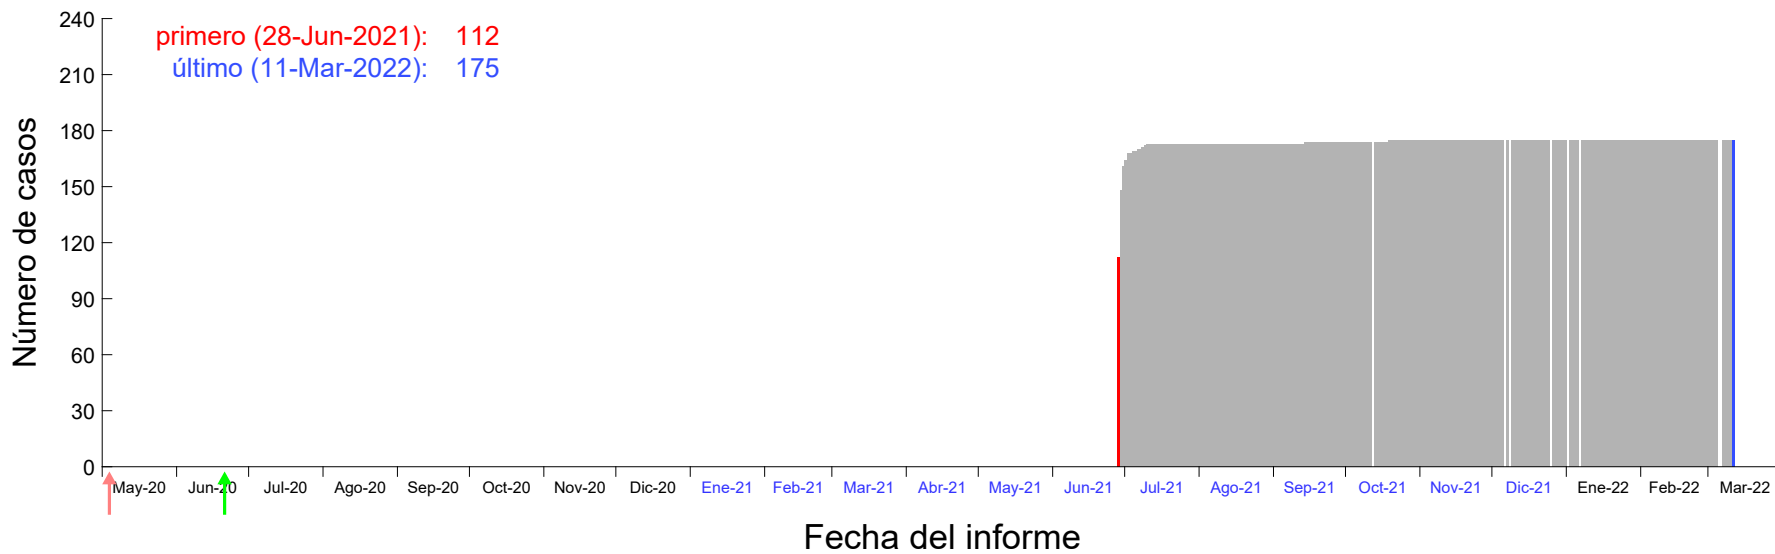

Evolución del número de casos atribuido al 24-Jun-2021 en Madrid

Evolución del número de casos atribuido al 25-Jun-2021 en Madrid

Evolución del número de casos atribuido al 26-Jun-2021 en Madrid

Evolución del número de casos atribuido al 27-Jun-2021 en Madrid