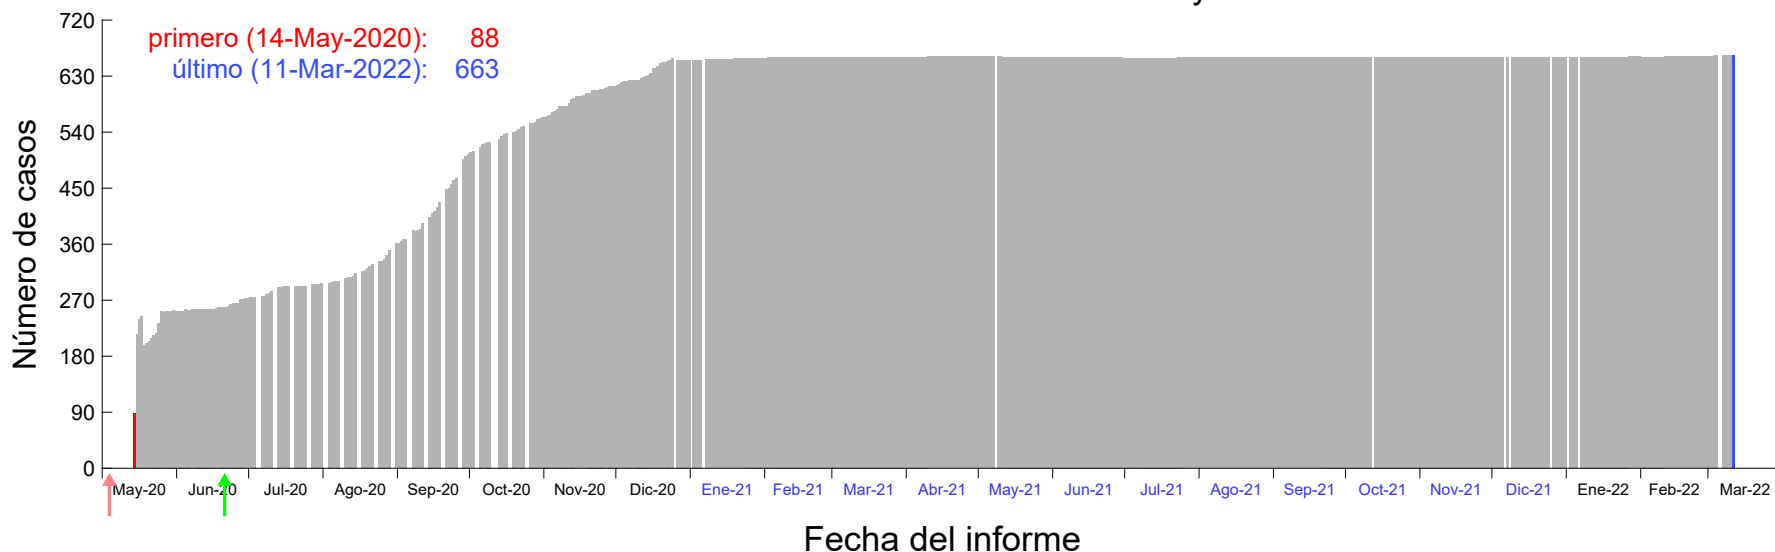

Evolución del número de casos atribuido al 04-May-2020 en Madrid

Evolución del número de casos atribuido al 05-May-2020 en Madrid

Evolución del número de casos atribuido al 06-May-2020 en Madrid

Evolución del número de casos atribuido al 07-May-2020 en Madrid

Evolución del número de casos atribuido al 08-May-2020 en Madrid

Evolución del número de casos atribuido al 09-May-2020 en Madrid

Evolución del número de casos atribuido al 10-May-2020 en Madrid

Evolución del número de casos atribuido al 11-May-2020 en Madrid

Evolución del número de casos atribuido al 12-May-2020 en Madrid

Evolución del número de casos atribuido al 13-May-2020 en Madrid

Evolución del número de casos atribuido al 14-May-2020 en Madrid

Evolución del número de casos atribuido al 15-May-2020 en Madrid

Evolución del número de casos atribuido al 16-May-2020 en Madrid

Evolución del número de casos atribuido al 17-May-2020 en Madrid

Evolución del número de casos atribuido al 18-May-2020 en Madrid

Evolución del número de casos atribuido al 19-May-2020 en Madrid