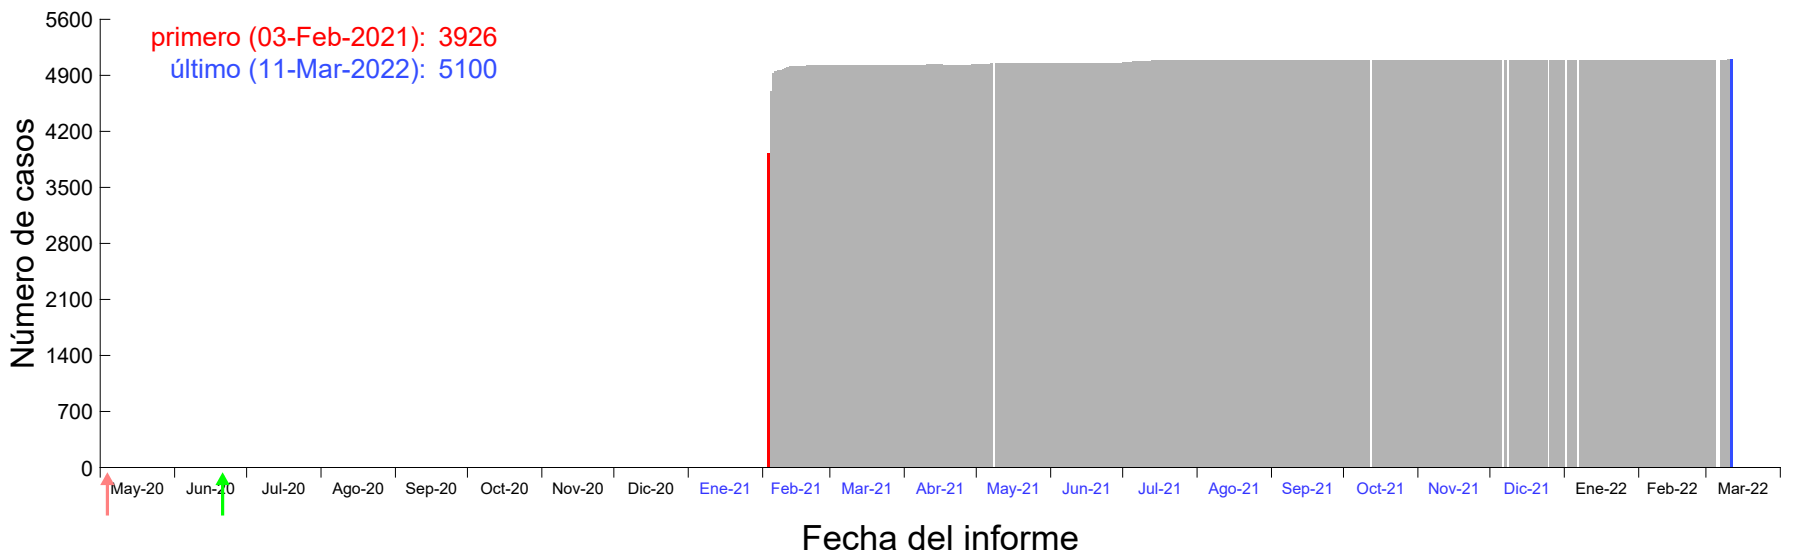

Evolución del número de casos atribuido al 02-Feb-2021 en Madrid