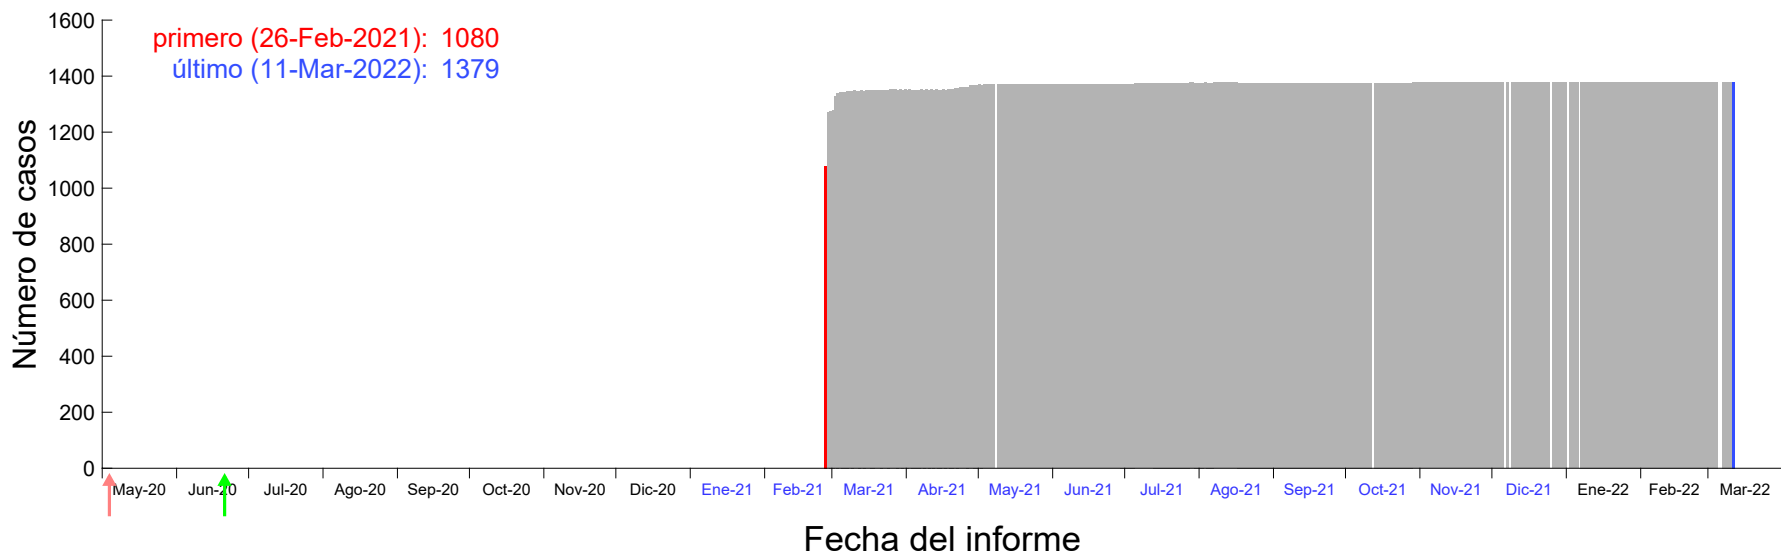

Evolución del número de casos atribuido al 25-Feb-2021 en Madrid