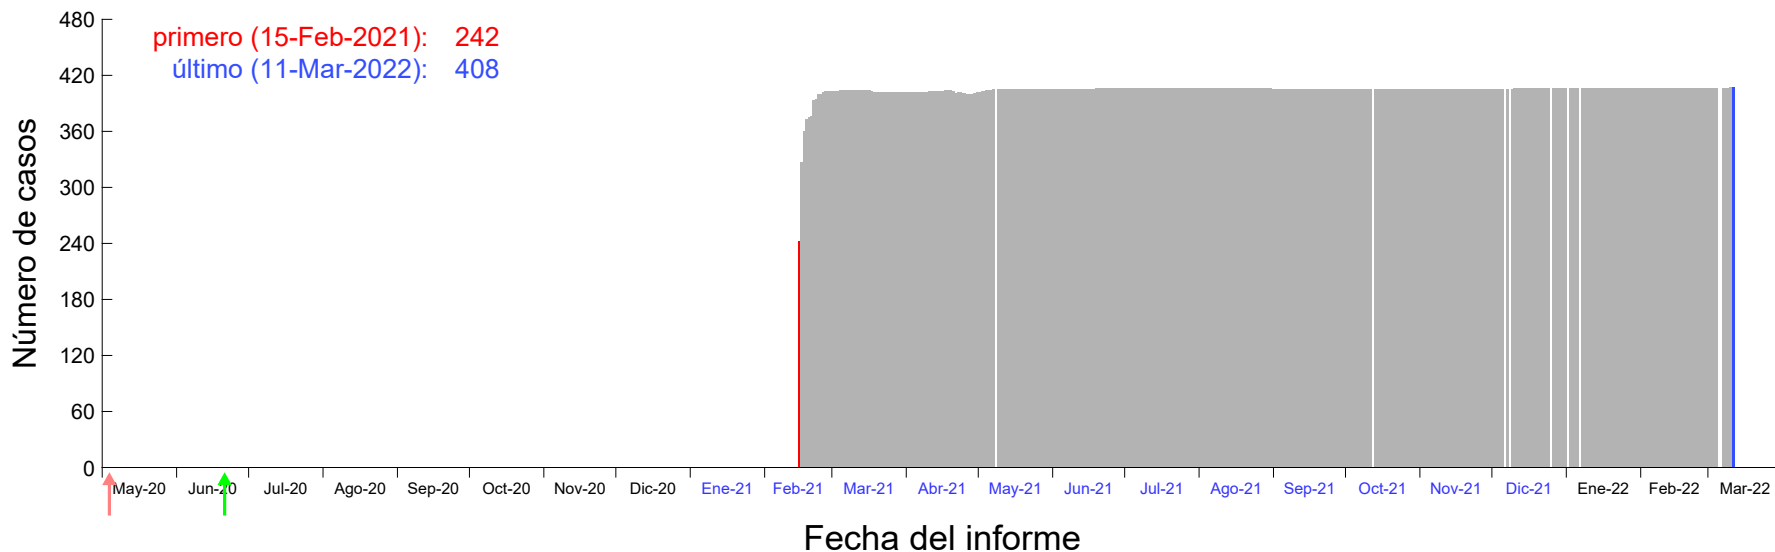

Evolución del número de casos atribuido al 14-Feb-2021 en Madrid