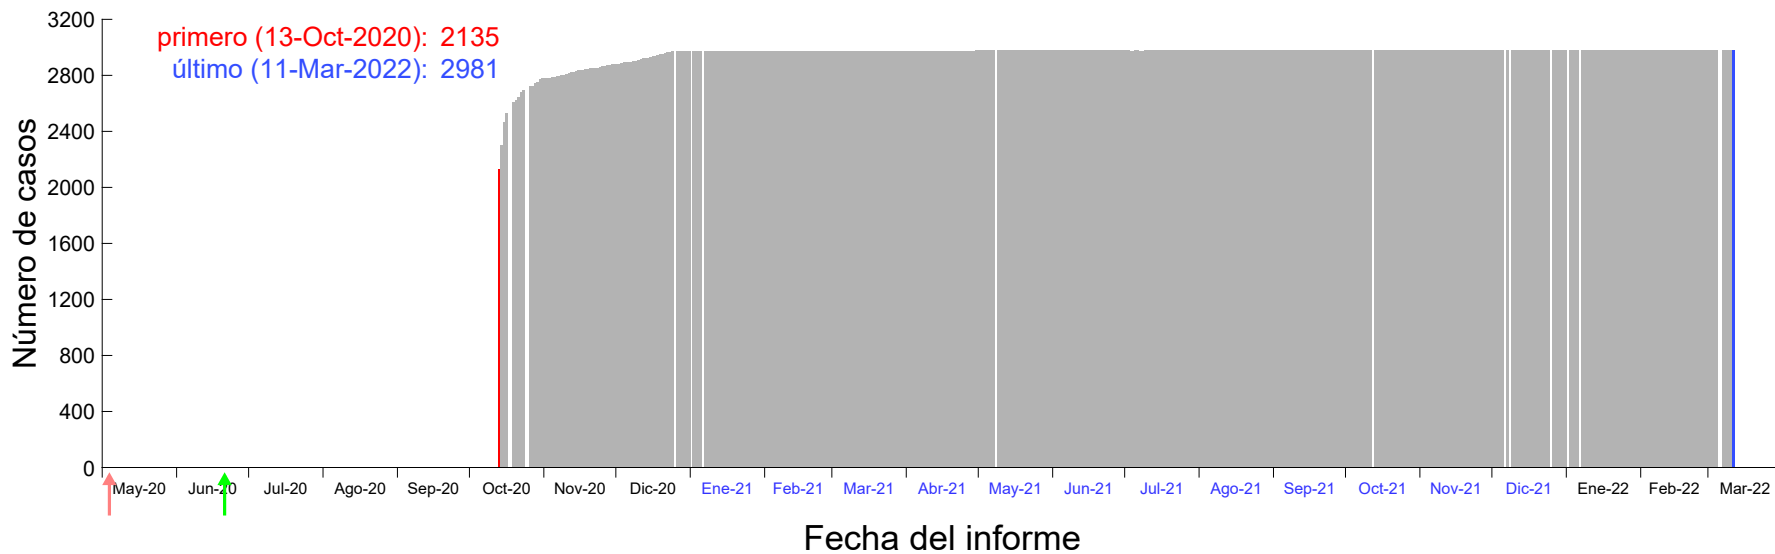

Evolución del número de casos atribuido al 09-Oct-2020 en Madrid