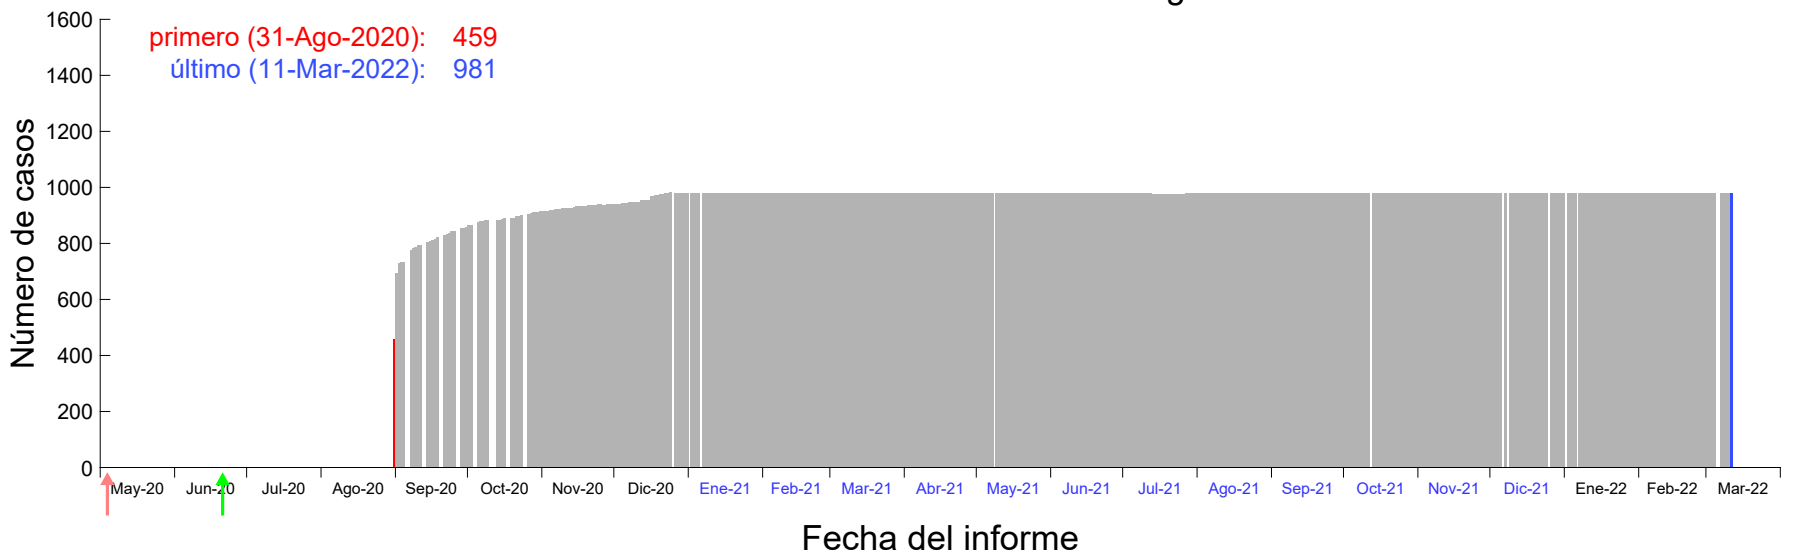

Evolución del número de casos atribuido al 20-Ago-2020 en Madrid

Evolución del número de casos atribuido al 21-Ago-2020 en Madrid

Evolución del número de casos atribuido al 22-Ago-2020 en Madrid

Evolución del número de casos atribuido al 23-Ago-2020 en Madrid

Evolución del número de casos atribuido al 24-Ago-2020 en Madrid

Evolución del número de casos atribuido al 25-Ago-2020 en Madrid

Evolución del número de casos atribuido al 26-Ago-2020 en Madrid

Evolución del número de casos atribuido al 27-Ago-2020 en Madrid

Evolución del número de casos atribuido al 28-Ago-2020 en Madrid

Evolución del número de casos atribuido al 29-Ago-2020 en Madrid

Evolución del número de casos atribuido al 30-Ago-2020 en Madrid

Evolución del número de casos atribuido al 31-Ago-2020 en Madrid