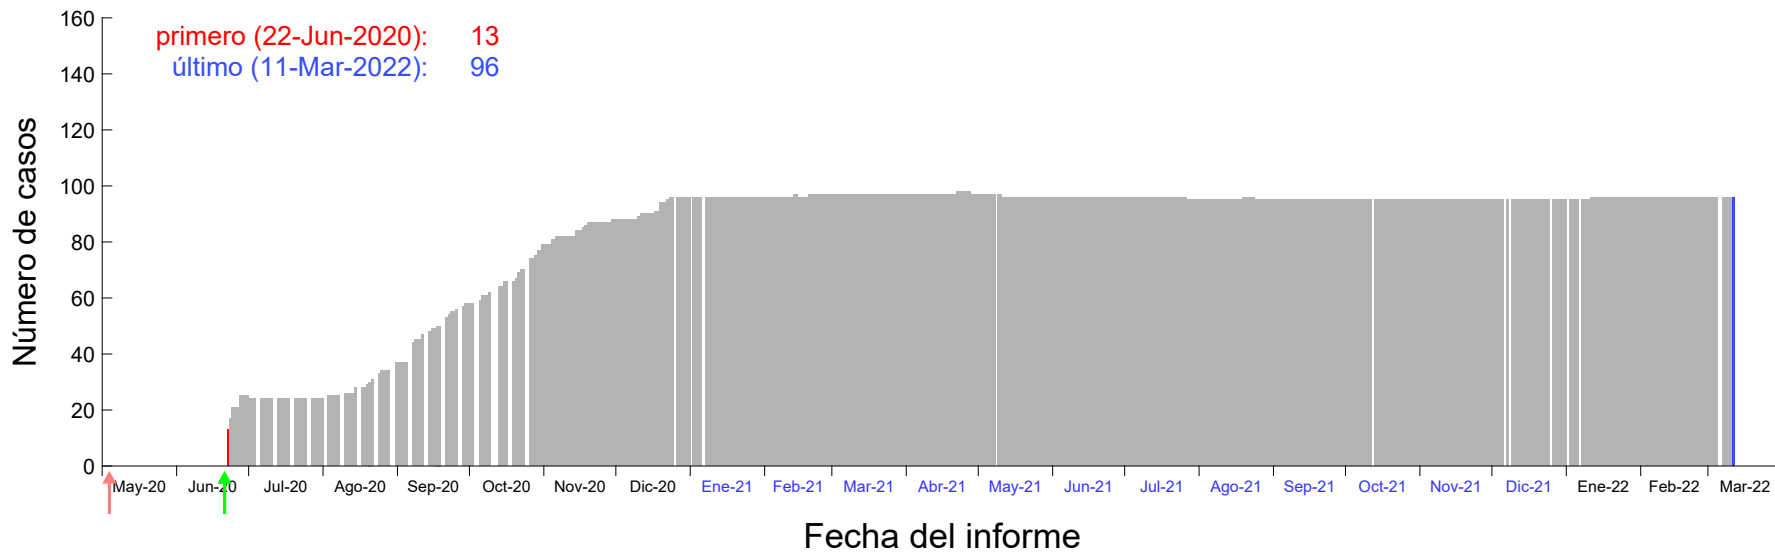

Evolución del número de casos atribuido al 13-Jun-2020 en Madrid

Evolución del número de casos atribuido al 14-Jun-2020 en Madrid

Evolución del número de casos atribuido al 15-Jun-2020 en Madrid

Evolución del número de casos atribuido al 16-Jun-2020 en Madrid

Evolución del número de casos atribuido al 17-Jun-2020 en Madrid

Evolución del número de casos atribuido al 18-Jun-2020 en Madrid

Evolución del número de casos atribuido al 19-Jun-2020 en Madrid

Evolución del número de casos atribuido al 20-Jun-2020 en Madrid

Evolución del número de casos atribuido al 21-Jun-2020 en Madrid

Evolución del número de casos atribuido al 22-Jun-2020 en Madrid

Evolución del número de casos atribuido al 23-Jun-2020 en Madrid

Evolución del número de casos atribuido al 24-Jun-2020 en Madrid

Evolución del número de casos atribuido al 25-Jun-2020 en Madrid

Evolución del número de casos atribuido al 26-Jun-2020 en Madrid

Evolución del número de casos atribuido al 27-Jun-2020 en Madrid

Evolución del número de casos atribuido al 28-Jun-2020 en Madrid