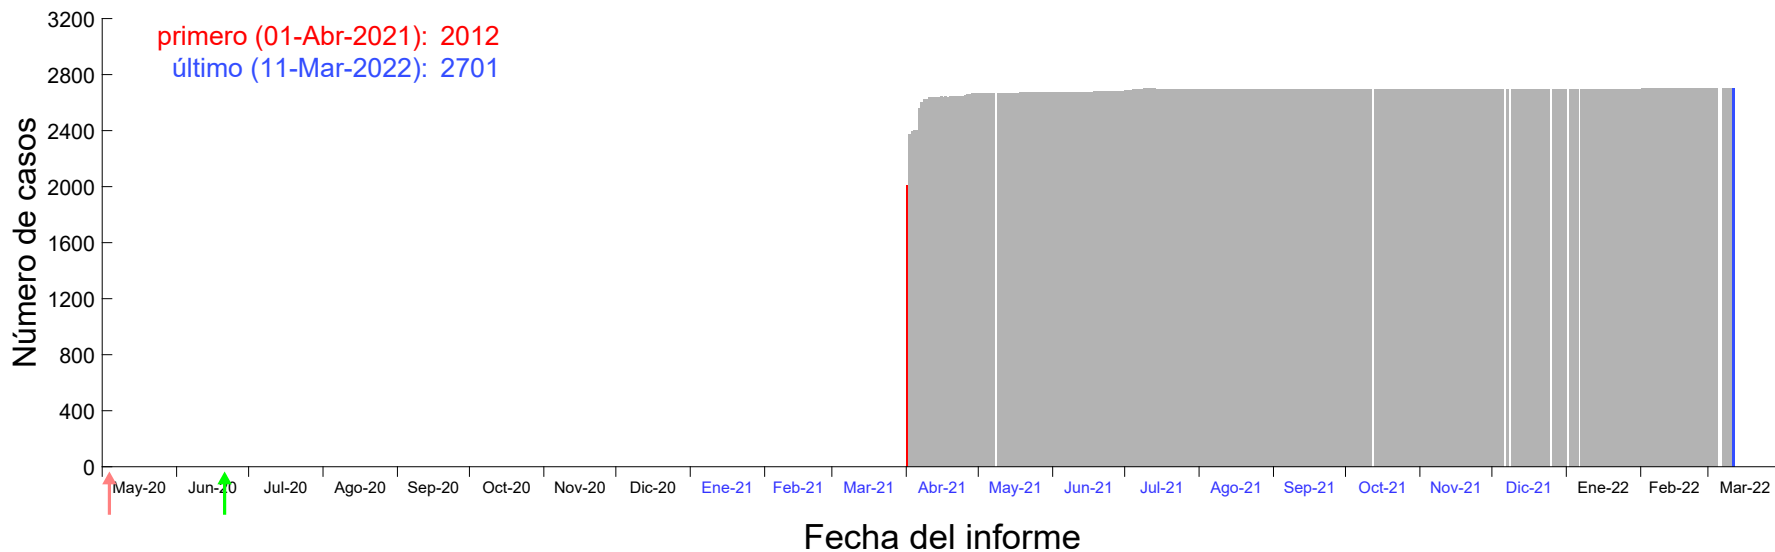

Evolución del número de casos atribuido al 28-Mar-2021 en Madrid

Evolución del número de casos atribuido al 29-Mar-2021 en Madrid

Evolución del número de casos atribuido al 30-Mar-2021 en Madrid

Evolución del número de casos atribuido al 31-Mar-2021 en Madrid