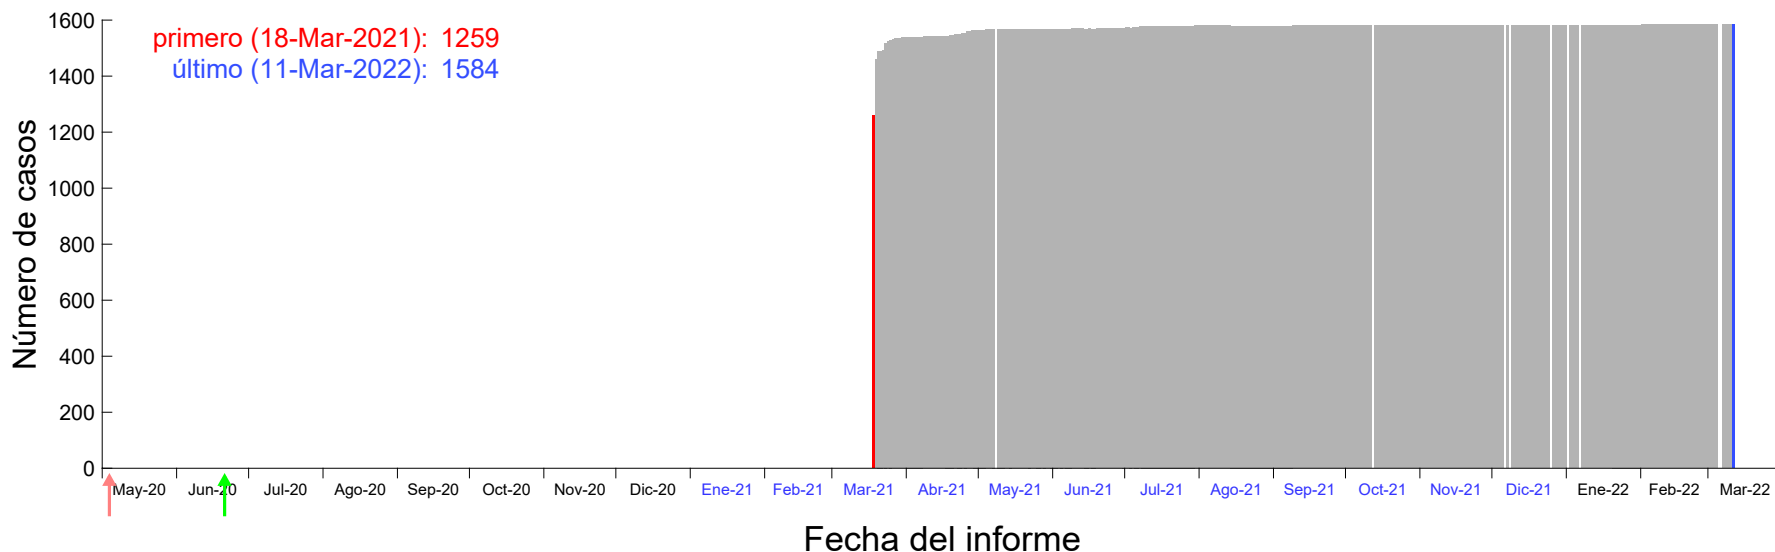

Evolución del número de casos atribuido al 17-Mar-2021 en Madrid