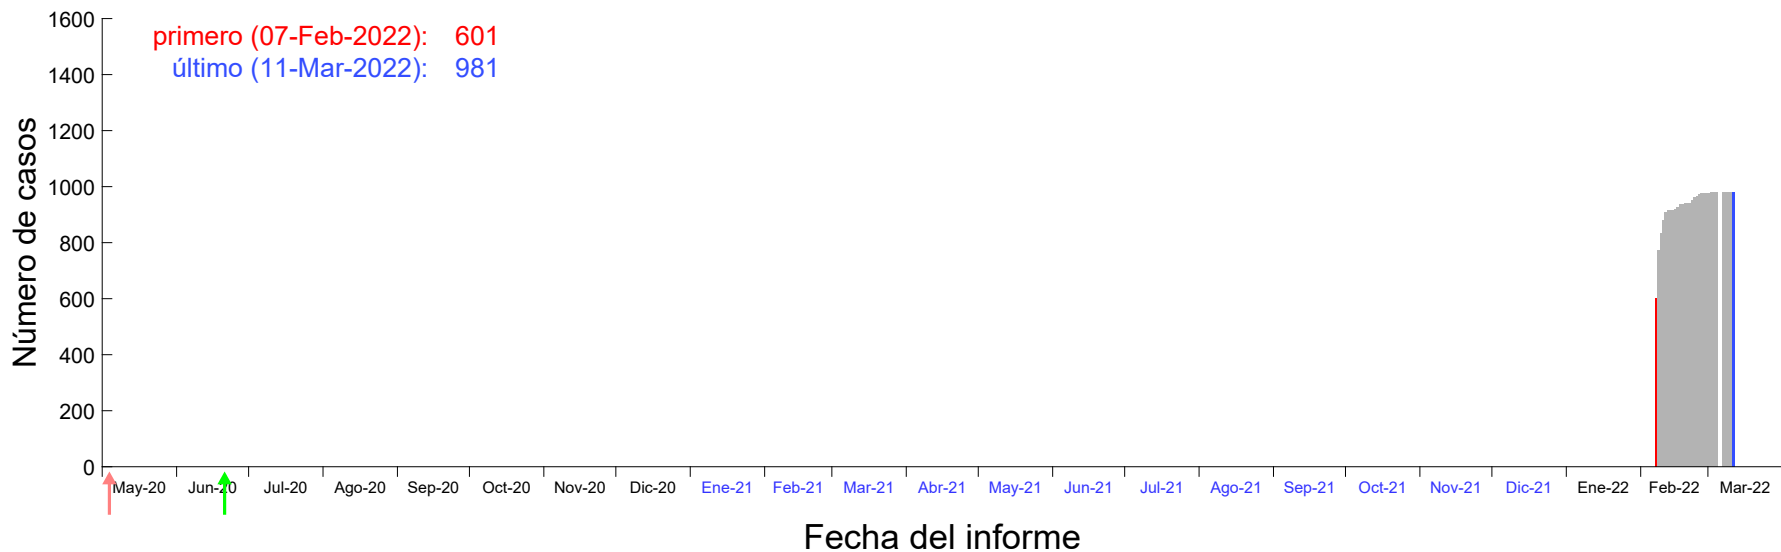

Evolución del número de casos atribuido al 03-Feb-2022 en Madrid

Evolución del número de casos atribuido al 04-Feb-2022 en Madrid

Evolución del número de casos atribuido al 05-Feb-2022 en Madrid

Evolución del número de casos atribuido al 06-Feb-2022 en Madrid