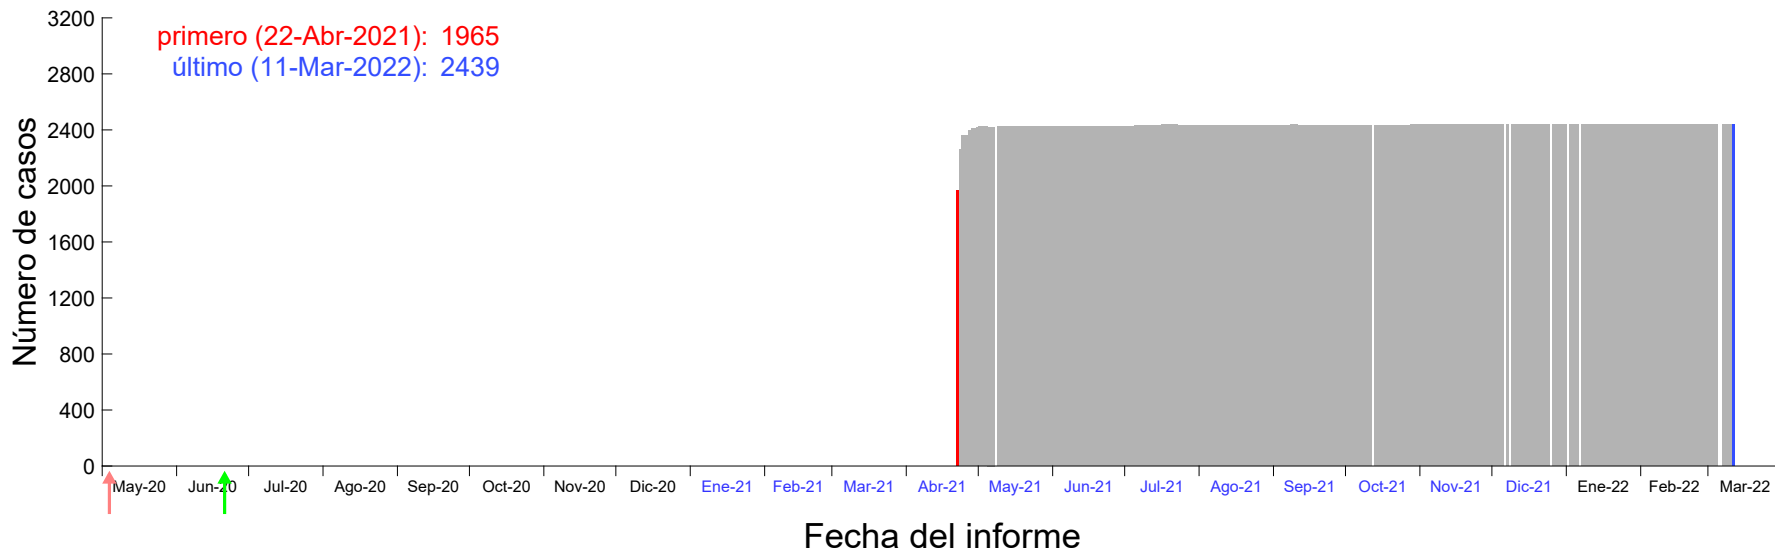

Evolución del número de casos atribuido al 21-Abr-2021 en Madrid