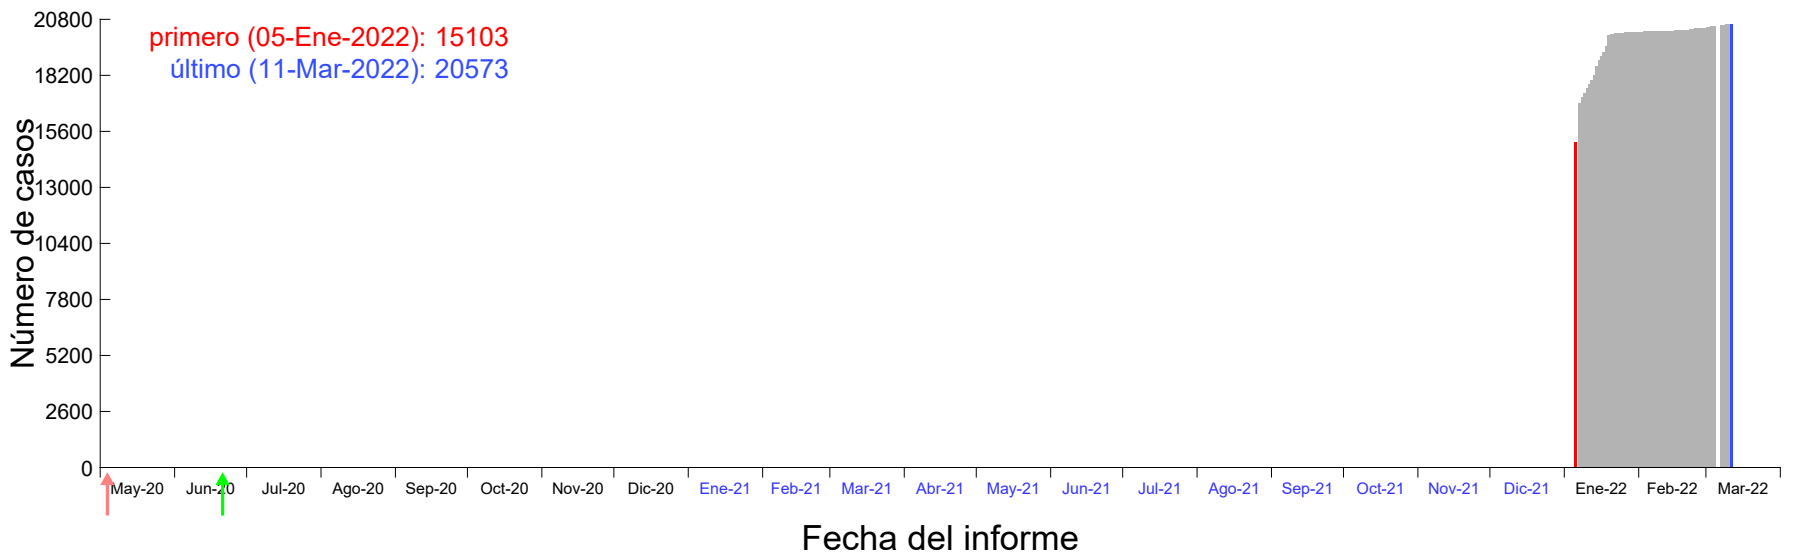

Evolución del número de casos atribuido al 04-Ene-2022 en Madrid