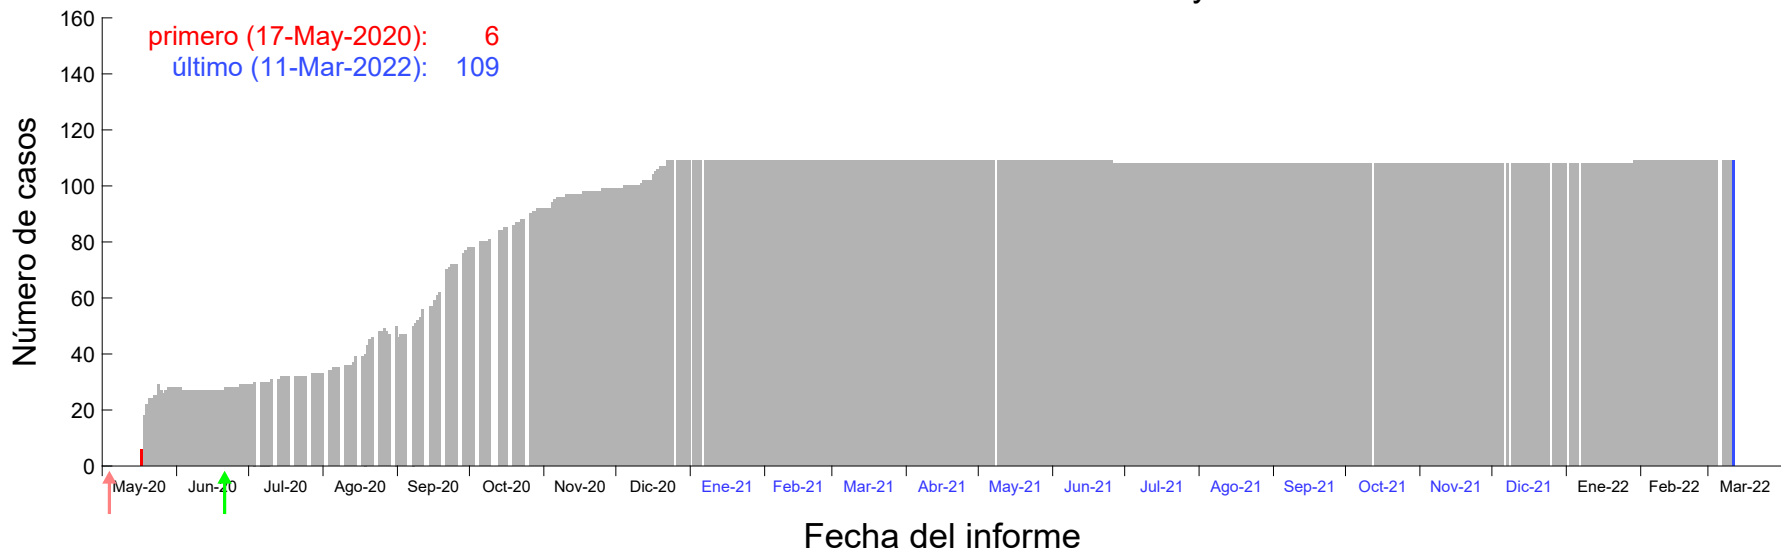

Evolución del número de casos atribuido al 08-May-2020 en Madrid

Evolución del número de casos atribuido al 09-May-2020 en Madrid

Evolución del número de casos atribuido al 10-May-2020 en Madrid

Evolución del número de casos atribuido al 11-May-2020 en Madrid

Evolución del número de casos atribuido al 12-May-2020 en Madrid

Evolución del número de casos atribuido al 13-May-2020 en Madrid

Evolución del número de casos atribuido al 14-May-2020 en Madrid

Evolución del número de casos atribuido al 15-May-2020 en Madrid

Evolución del número de casos atribuido al 16-May-2020 en Madrid

Evolución del número de casos atribuido al 17-May-2020 en Madrid

Evolución del número de casos atribuido al 18-May-2020 en Madrid

Evolución del número de casos atribuido al 19-May-2020 en Madrid

Evolución del número de casos atribuido al 20-May-2020 en Madrid

Evolución del número de casos atribuido al 21-May-2020 en Madrid

Evolución del número de casos atribuido al 22-May-2020 en Madrid

Evolución del número de casos atribuido al 23-May-2020 en Madrid