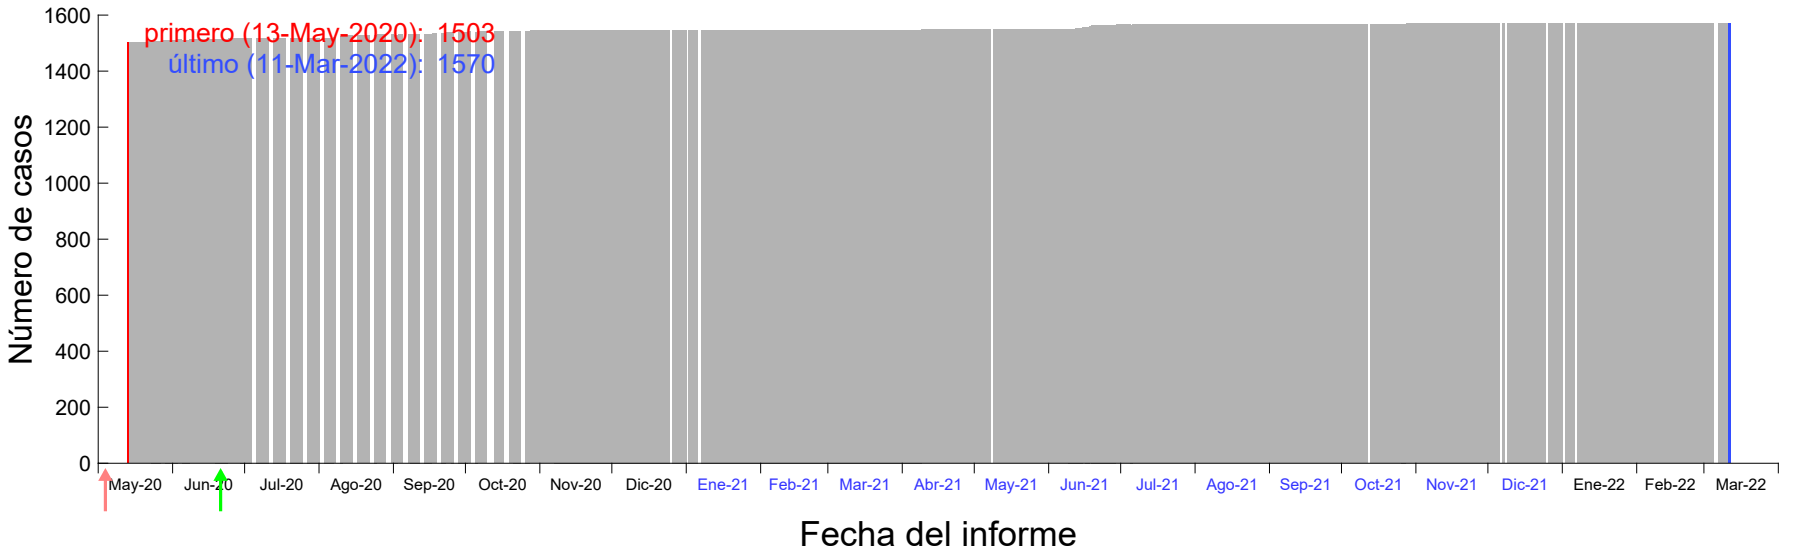

Evolución del número de casos atribuido al 13-Mar-2020 en Madrid

Evolución del número de casos atribuido al 14-Mar-2020 en Madrid

Evolución del número de casos atribuido al 15-Mar-2020 en Madrid

Evolución del número de casos atribuido al 16-Mar-2020 en Madrid

Evolución del número de casos atribuido al 17-Mar-2020 en Madrid

Evolución del número de casos atribuido al 18-Mar-2020 en Madrid

Evolución del número de casos atribuido al 19-Mar-2020 en Madrid

Evolución del número de casos atribuido al 20-Mar-2020 en Madrid

Evolución del número de casos atribuido al 21-Mar-2020 en Madrid

Evolución del número de casos atribuido al 22-Mar-2020 en Madrid

Evolución del número de casos atribuido al 23-Mar-2020 en Madrid

Evolución del número de casos atribuido al 24-Mar-2020 en Madrid

Evolución del número de casos atribuido al 25-Mar-2020 en Madrid

Evolución del número de casos atribuido al 26-Mar-2020 en Madrid

Evolución del número de casos atribuido al 27-Mar-2020 en Madrid

Evolución del número de casos atribuido al 28-Mar-2020 en Madrid