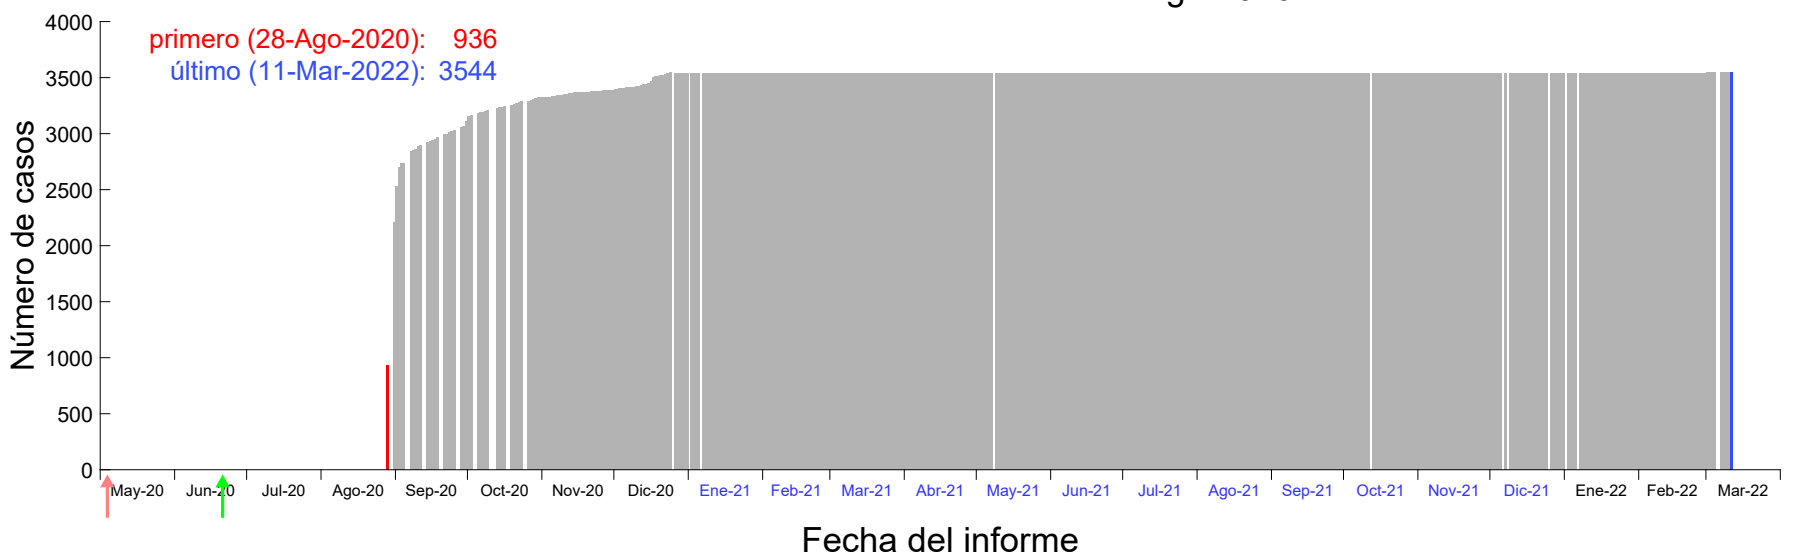

Evolución del número de casos atribuido al 20-Ago-2020 en Madrid

Evolución del número de casos atribuido al 21-Ago-2020 en Madrid

Evolución del número de casos atribuido al 22-Ago-2020 en Madrid

Evolución del número de casos atribuido al 23-Ago-2020 en Madrid

Evolución del número de casos atribuido al 24-Ago-2020 en Madrid

Evolución del número de casos atribuido al 25-Ago-2020 en Madrid

Evolución del número de casos atribuido al 26-Ago-2020 en Madrid

Evolución del número de casos atribuido al 27-Ago-2020 en Madrid

Evolución del número de casos atribuido al 28-Ago-2020 en Madrid

Evolución del número de casos atribuido al 29-Ago-2020 en Madrid

Evolución del número de casos atribuido al 30-Ago-2020 en Madrid

Evolución del número de casos atribuido al 31-Ago-2020 en Madrid