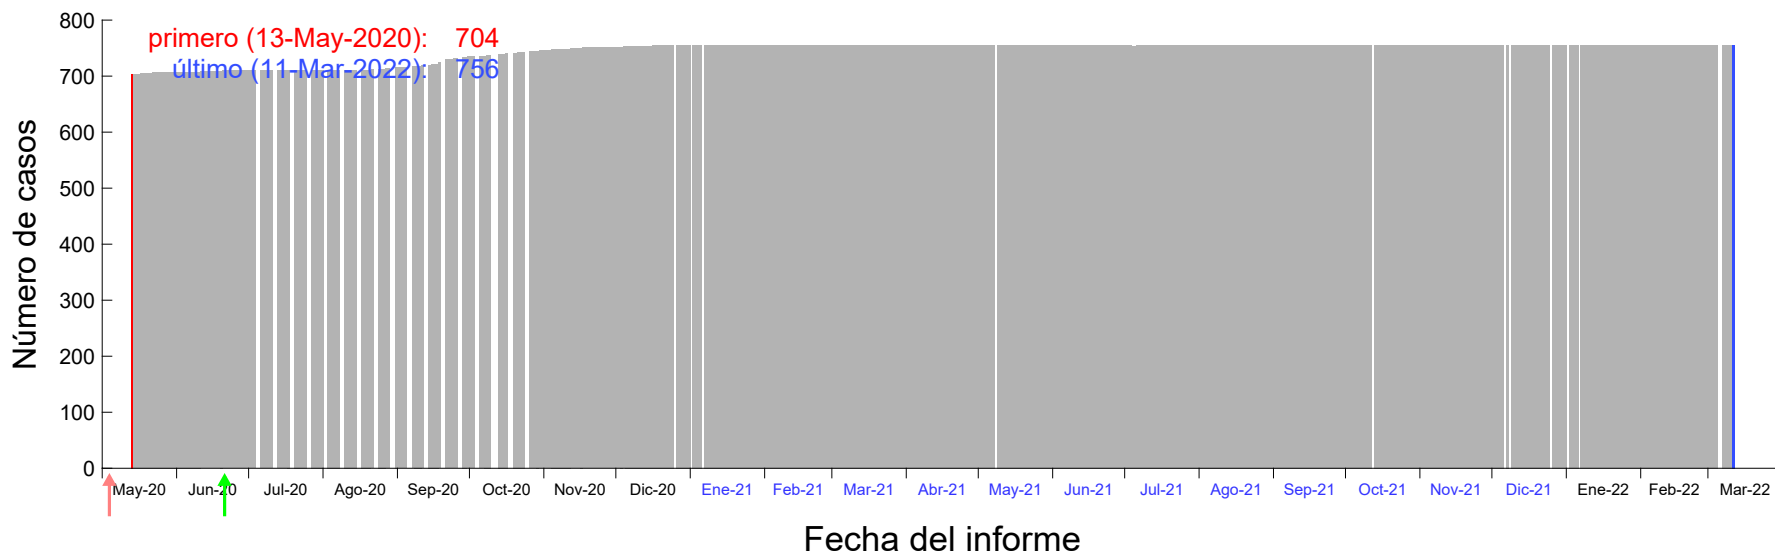

Evolución del número de casos atribuido al 01-Mar-2020 en Madrid

Evolución del número de casos atribuido al 02-Mar-2020 en Madrid

Evolución del número de casos atribuido al 03-Mar-2020 en Madrid

Evolución del número de casos atribuido al 04-Mar-2020 en Madrid

Evolución del número de casos atribuido al 05-Mar-2020 en Madrid

Evolución del número de casos atribuido al 06-Mar-2020 en Madrid

Evolución del número de casos atribuido al 07-Mar-2020 en Madrid

Evolución del número de casos atribuido al 08-Mar-2020 en Madrid

Evolución del número de casos atribuido al 09-Mar-2020 en Madrid

Evolución del número de casos atribuido al 10-Mar-2020 en Madrid

Evolución del número de casos atribuido al 11-Mar-2020 en Madrid

Evolución del número de casos atribuido al 12-Mar-2020 en Madrid

Evolución del número de casos atribuido al 13-Mar-2020 en Madrid

Evolución del número de casos atribuido al 14-Mar-2020 en Madrid

Evolución del número de casos atribuido al 15-Mar-2020 en Madrid

Evolución del número de casos atribuido al 16-Mar-2020 en Madrid