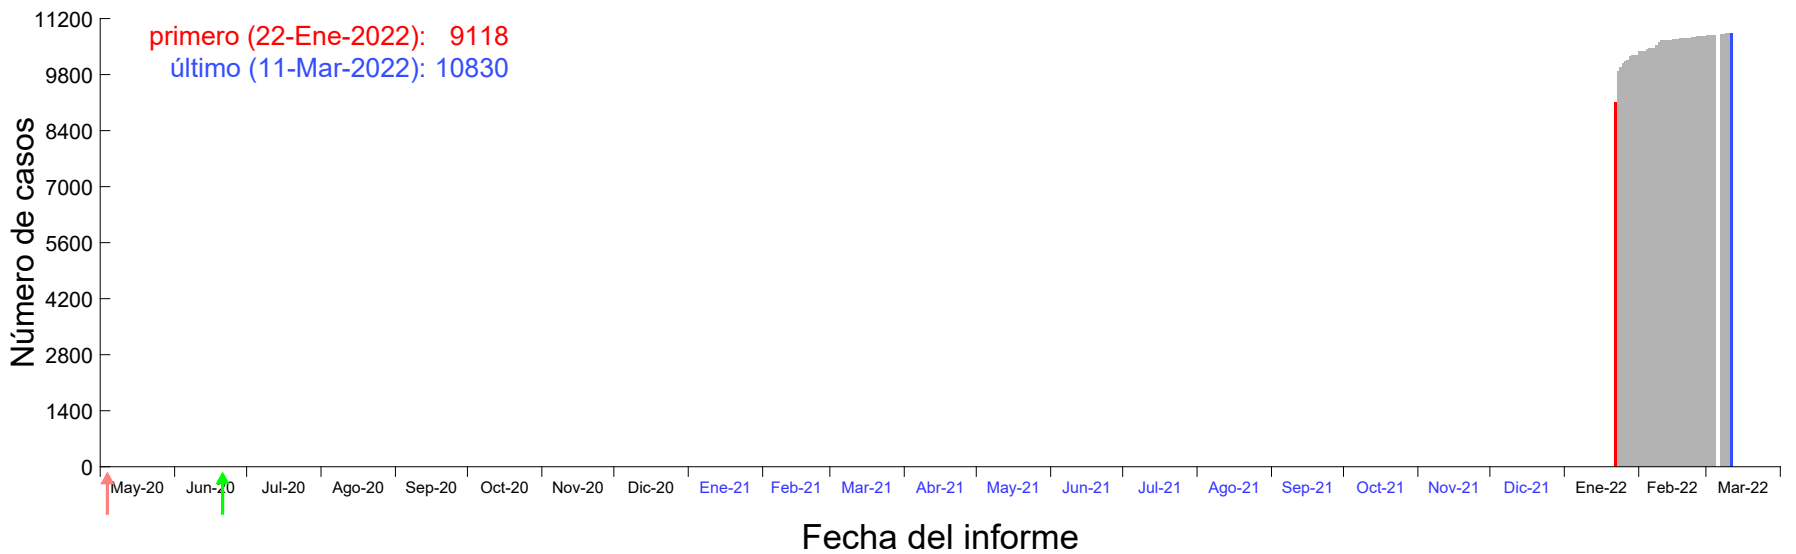

Evolución del número de casos atribuido al 18-Ene-2022 en Madrid

Evolución del número de casos atribuido al 19-Ene-2022 en Madrid

Evolución del número de casos atribuido al 20-Ene-2022 en Madrid

Evolución del número de casos atribuido al 21-Ene-2022 en Madrid