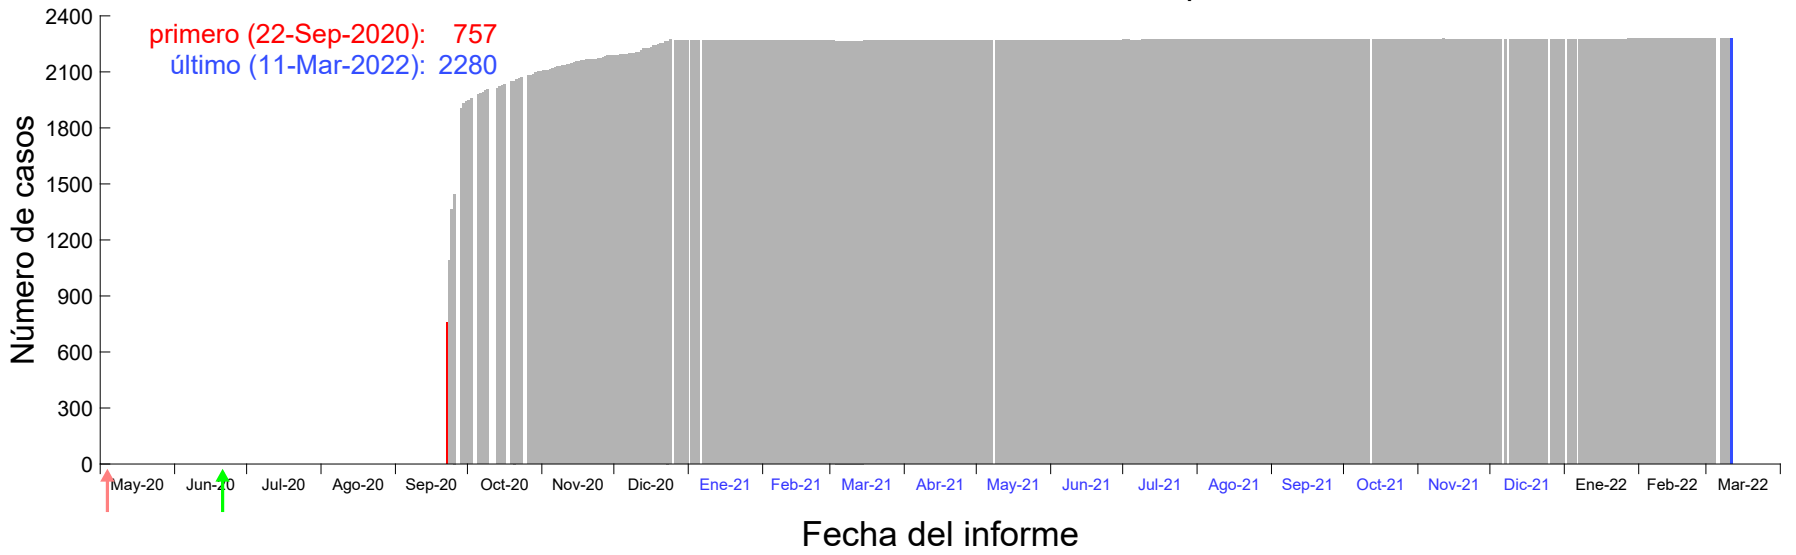

Evolución del número de casos atribuido al 17-Sep-2020 en Madrid

Evolución del número de casos atribuido al 18-Sep-2020 en Madrid

Evolución del número de casos atribuido al 19-Sep-2020 en Madrid

Evolución del número de casos atribuido al 20-Sep-2020 en Madrid

Evolución del número de casos atribuido al 21-Sep-2020 en Madrid

Evolución del número de casos atribuido al 22-Sep-2020 en Madrid

Evolución del número de casos atribuido al 23-Sep-2020 en Madrid

Evolución del número de casos atribuido al 24-Sep-2020 en Madrid