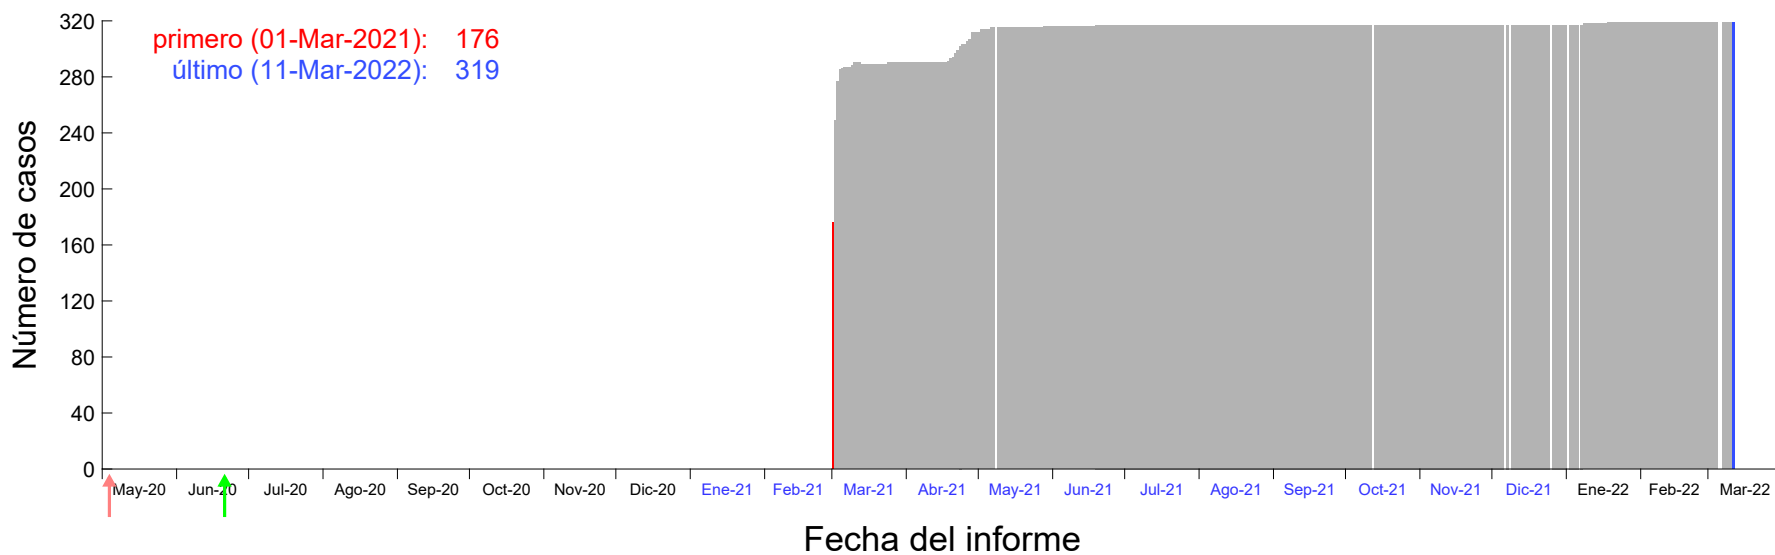

Evolución del número de casos atribuido al 28-Feb-2021 en Madrid