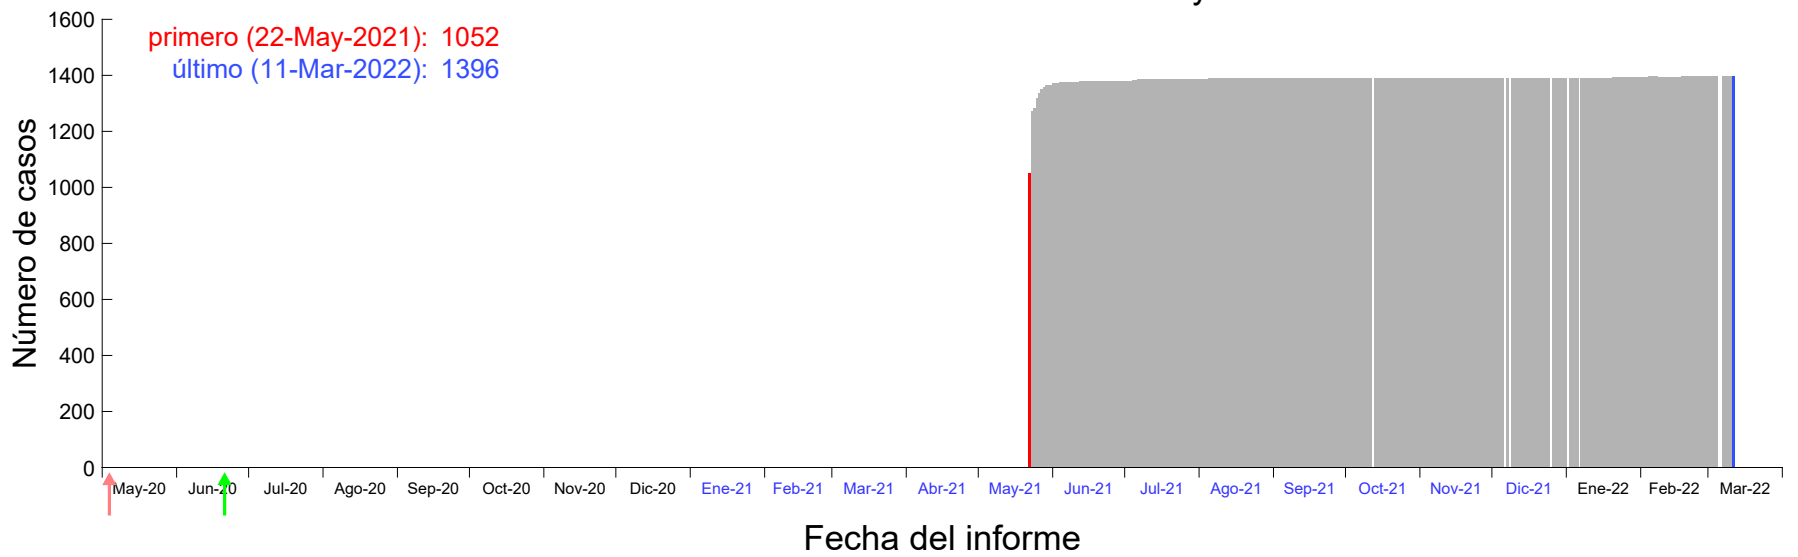

Evolución del número de casos atribuido al 21-May-2021 en Madrid