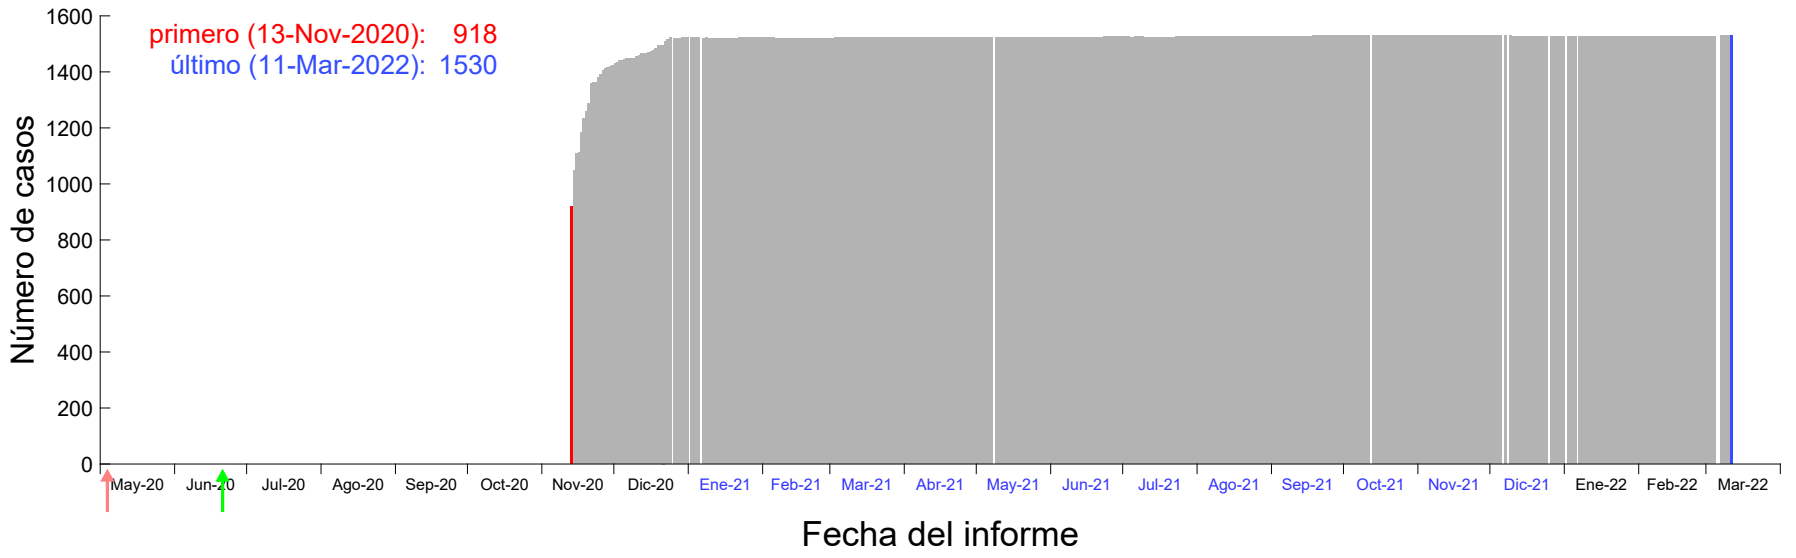

Evolución del número de casos atribuido al 12-Nov-2020 en Madrid