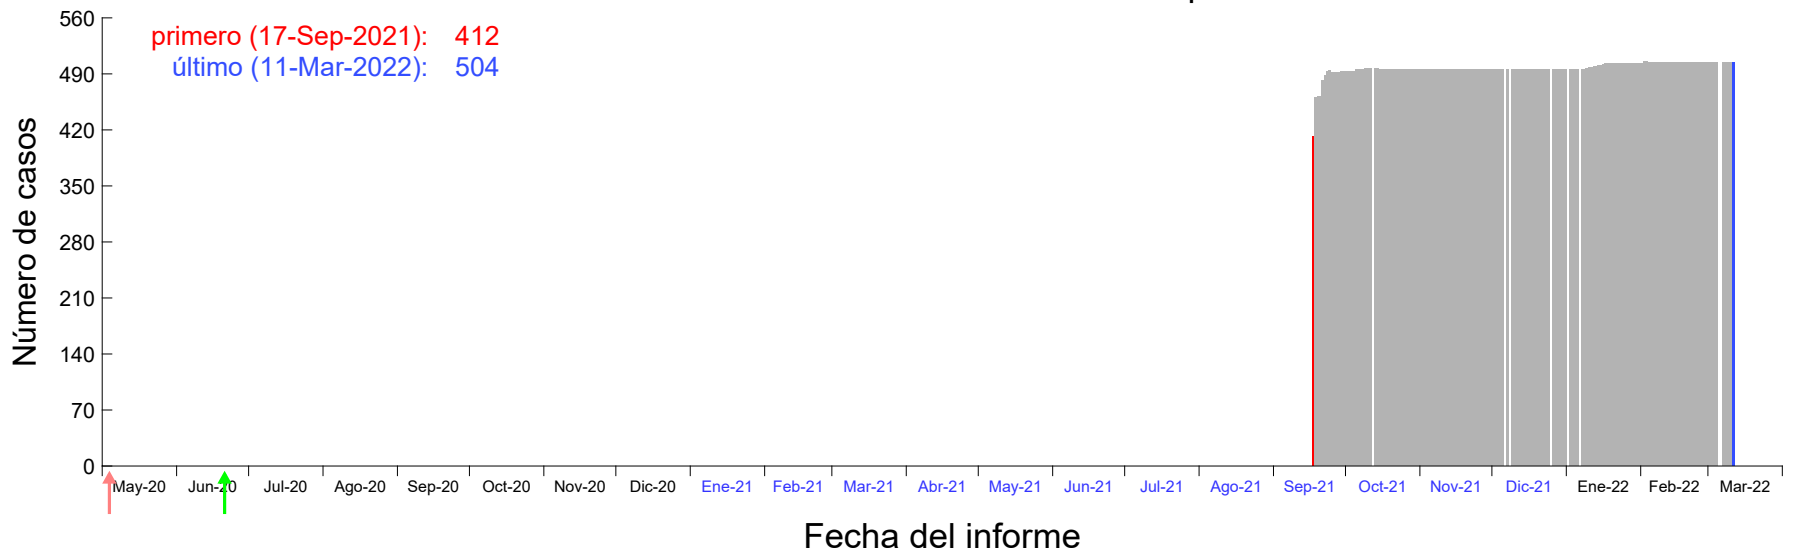

Evolución del número de casos atribuido al 16-Sep-2021 en Madrid