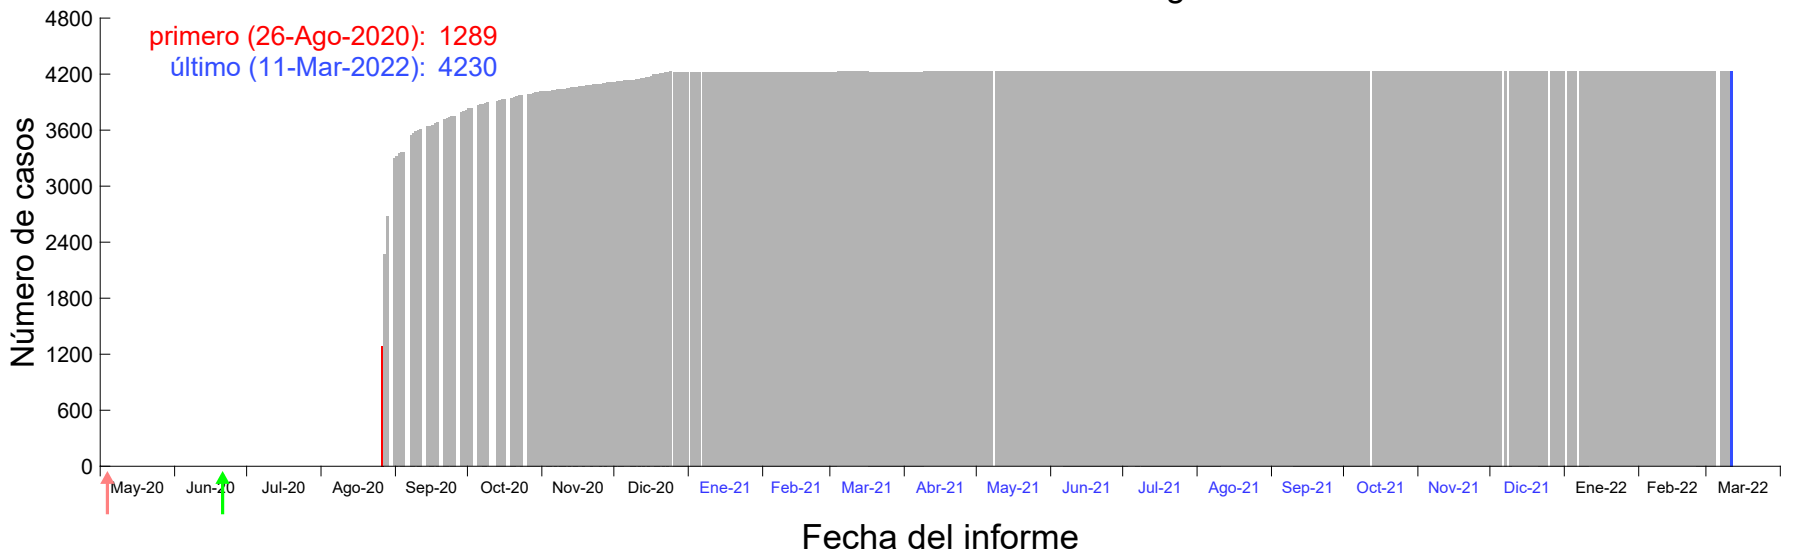

Evolución del número de casos atribuido al 16-Ago-2020 en Madrid

Evolución del número de casos atribuido al 17-Ago-2020 en Madrid

Evolución del número de casos atribuido al 18-Ago-2020 en Madrid

Evolución del número de casos atribuido al 19-Ago-2020 en Madrid

Evolución del número de casos atribuido al 20-Ago-2020 en Madrid

Evolución del número de casos atribuido al 21-Ago-2020 en Madrid

Evolución del número de casos atribuido al 22-Ago-2020 en Madrid

Evolución del número de casos atribuido al 23-Ago-2020 en Madrid

Evolución del número de casos atribuido al 24-Ago-2020 en Madrid

Evolución del número de casos atribuido al 25-Ago-2020 en Madrid

Evolución del número de casos atribuido al 26-Ago-2020 en Madrid

Evolución del número de casos atribuido al 27-Ago-2020 en Madrid