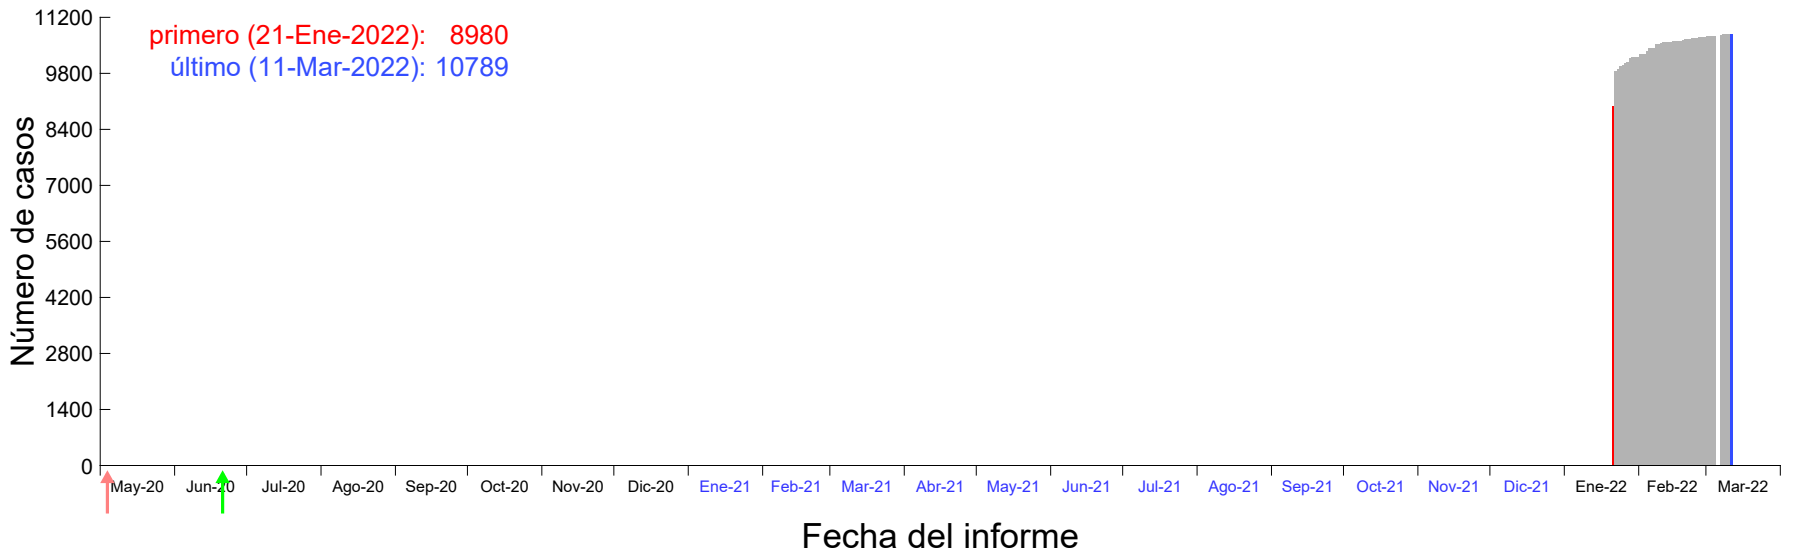

Evolución del número de casos atribuido al 20-Ene-2022 en Madrid