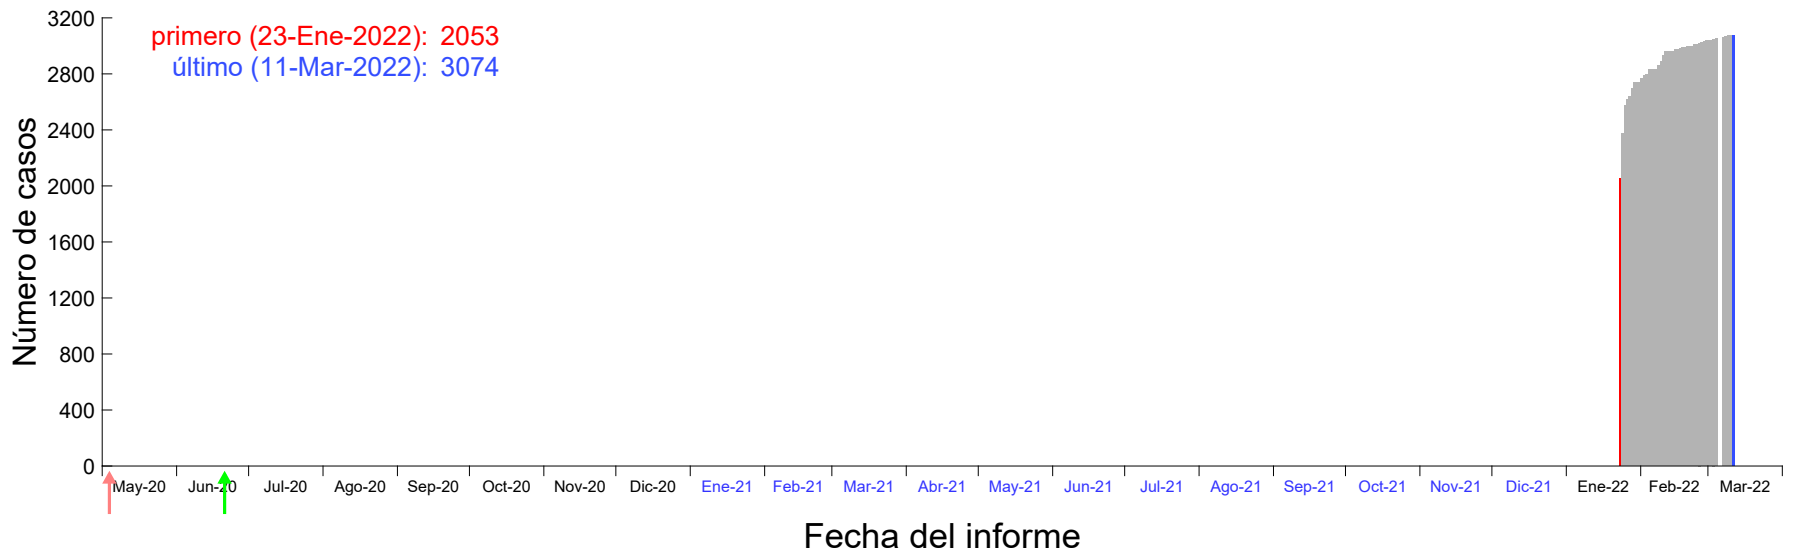

Evolución del número de casos atribuido al 22-Ene-2022 en Madrid