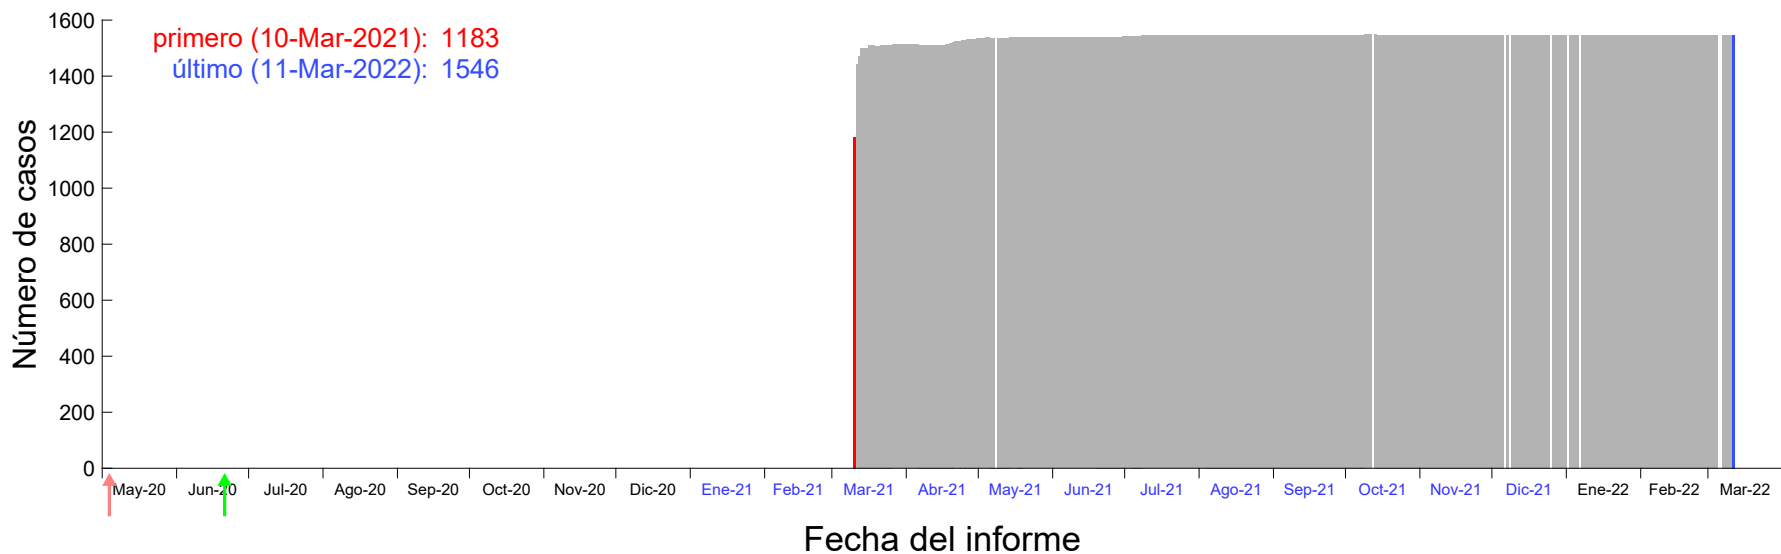

Evolución del número de casos atribuido al 09-Mar-2021 en Madrid