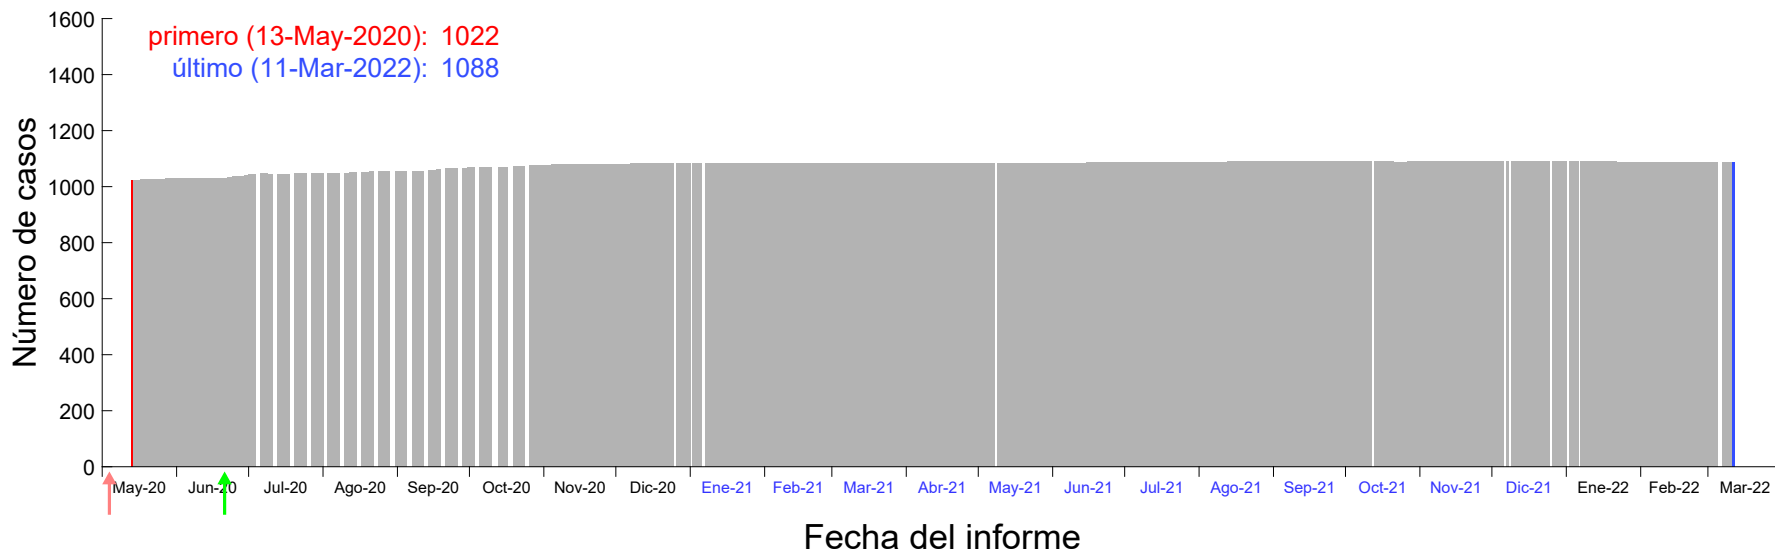

Evolución del número de casos atribuido al 21-Mar-2020 en Madrid

Evolución del número de casos atribuido al 22-Mar-2020 en Madrid

Evolución del número de casos atribuido al 23-Mar-2020 en Madrid

Evolución del número de casos atribuido al 24-Mar-2020 en Madrid

Evolución del número de casos atribuido al 25-Mar-2020 en Madrid

Evolución del número de casos atribuido al 26-Mar-2020 en Madrid

Evolución del número de casos atribuido al 27-Mar-2020 en Madrid

Evolución del número de casos atribuido al 28-Mar-2020 en Madrid

Evolución del número de casos atribuido al 29-Mar-2020 en Madrid

Evolución del número de casos atribuido al 30-Mar-2020 en Madrid

Evolución del número de casos atribuido al 31-Mar-2020 en Madrid

Evolución del número de casos atribuido al 01-Abr-2020 en Madrid

Evolución del número de casos atribuido al 02-Abr-2020 en Madrid

Evolución del número de casos atribuido al 03-Abr-2020 en Madrid

Evolución del número de casos atribuido al 04-Abr-2020 en Madrid

Evolución del número de casos atribuido al 05-Abr-2020 en Madrid