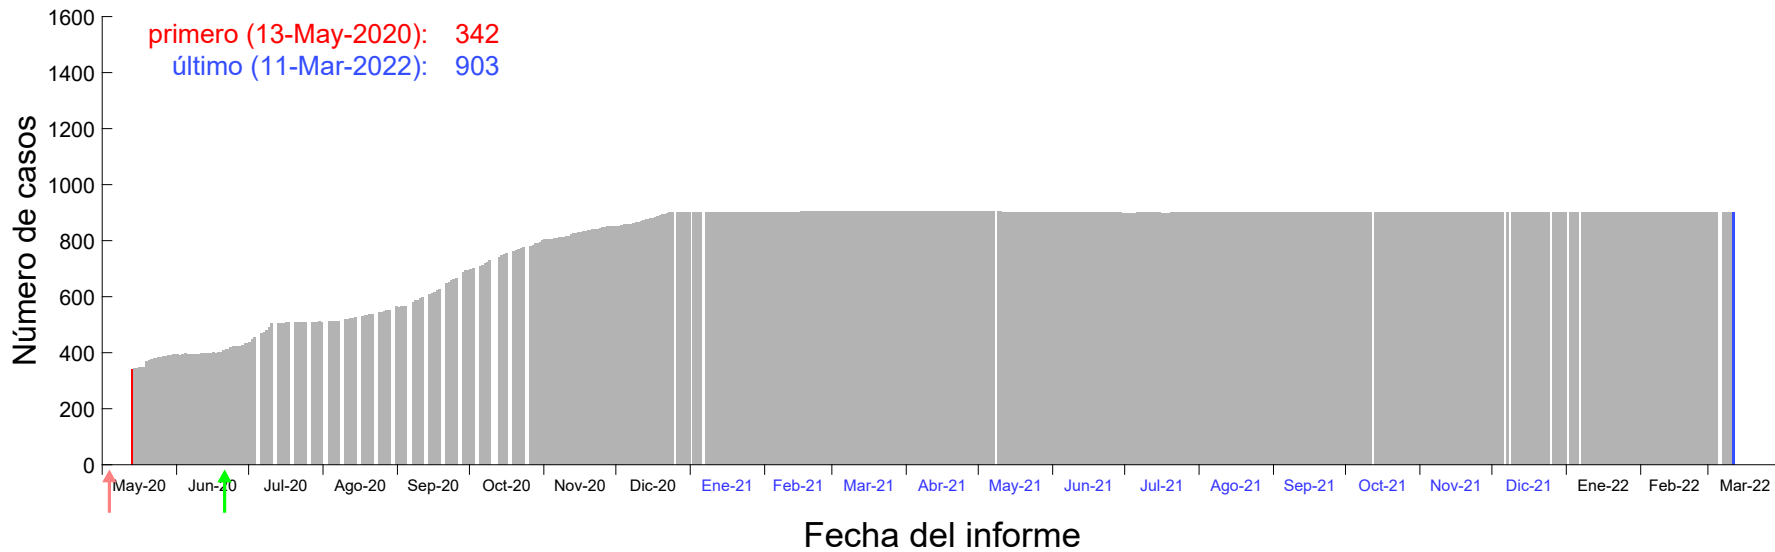

Evolución del número de casos atribuido al 22-Abr-2020 en Madrid

Evolución del número de casos atribuido al 23-Abr-2020 en Madrid

Evolución del número de casos atribuido al 24-Abr-2020 en Madrid

Evolución del número de casos atribuido al 25-Abr-2020 en Madrid

Evolución del número de casos atribuido al 26-Abr-2020 en Madrid

Evolución del número de casos atribuido al 27-Abr-2020 en Madrid

Evolución del número de casos atribuido al 28-Abr-2020 en Madrid

Evolución del número de casos atribuido al 29-Abr-2020 en Madrid

Evolución del número de casos atribuido al 30-Abr-2020 en Madrid

Evolución del número de casos atribuido al 01-May-2020 en Madrid

Evolución del número de casos atribuido al 02-May-2020 en Madrid

Evolución del número de casos atribuido al 03-May-2020 en Madrid

Evolución del número de casos atribuido al 04-May-2020 en Madrid

Evolución del número de casos atribuido al 05-May-2020 en Madrid

Evolución del número de casos atribuido al 06-May-2020 en Madrid

Evolución del número de casos atribuido al 07-May-2020 en Madrid