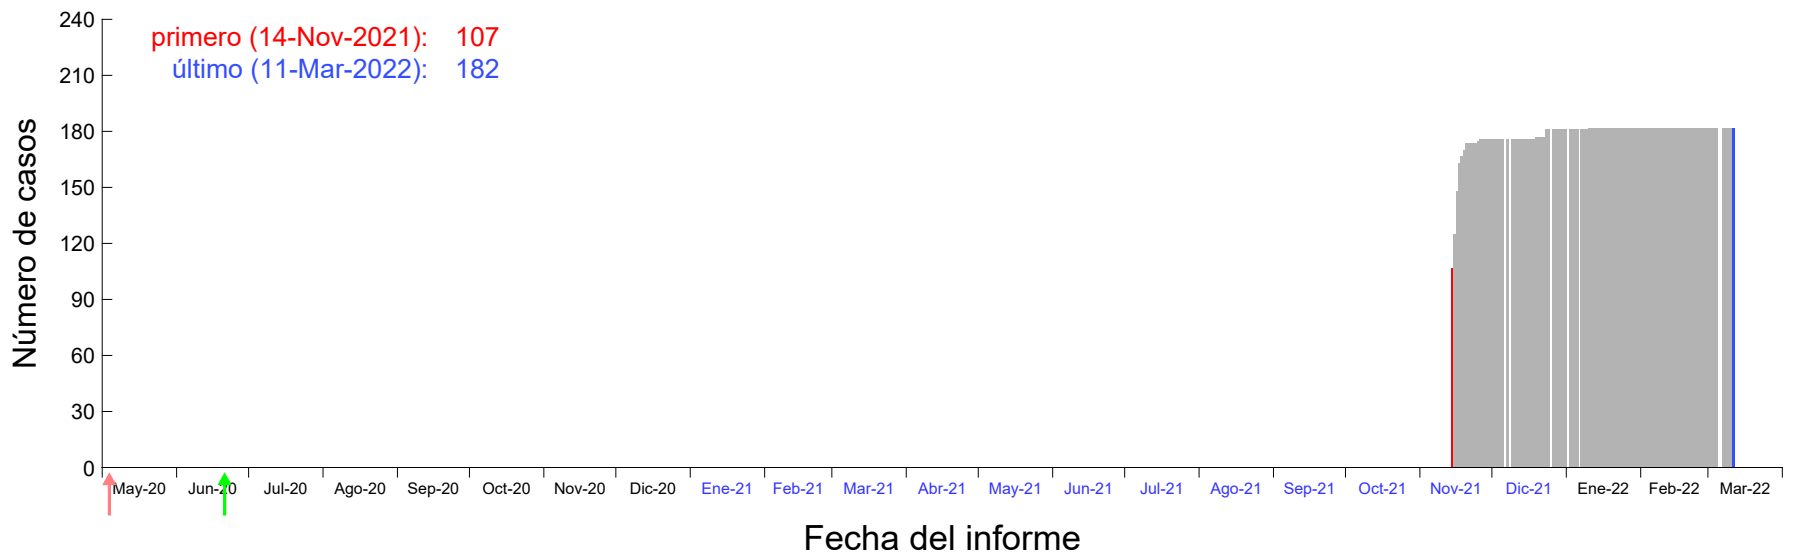

Evolución del número de casos atribuido al 13-Nov-2021 en Madrid