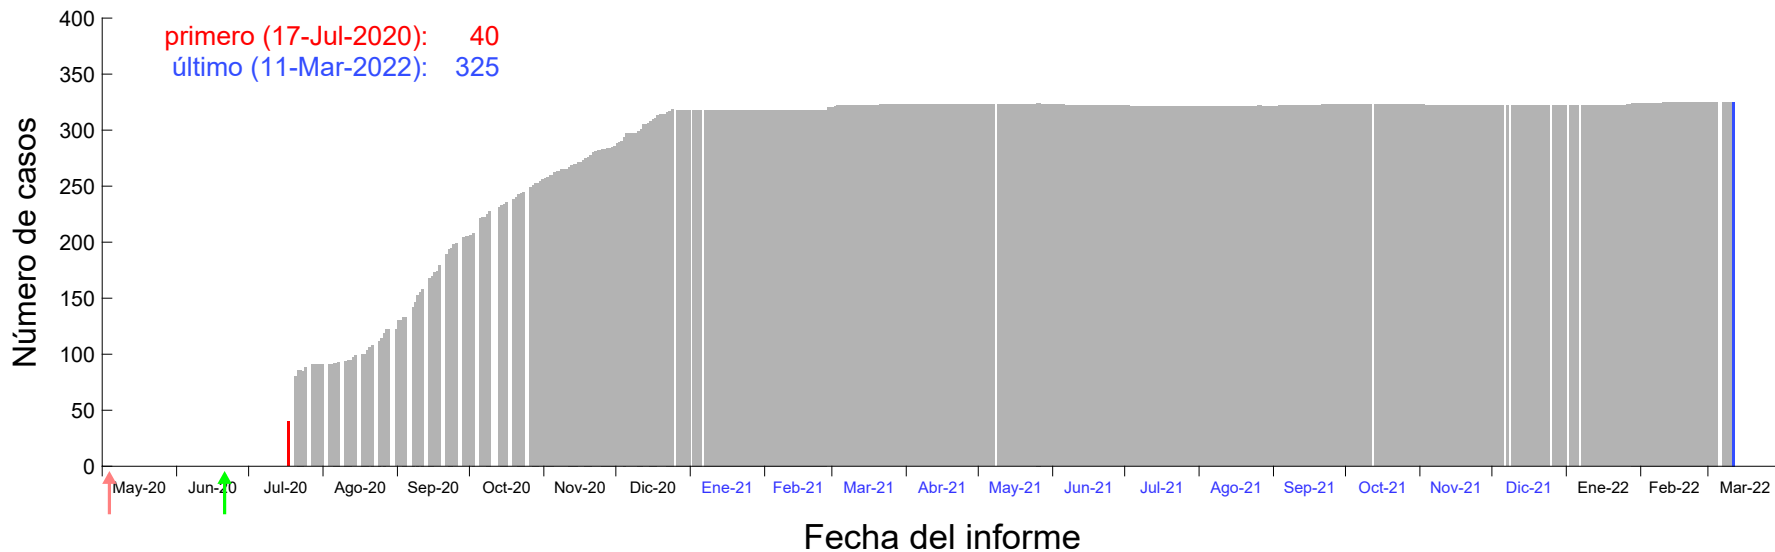

Evolución del número de casos atribuido al 07-Jul-2020 en Madrid

Evolución del número de casos atribuido al 08-Jul-2020 en Madrid

Evolución del número de casos atribuido al 09-Jul-2020 en Madrid

Evolución del número de casos atribuido al 10-Jul-2020 en Madrid

Evolución del número de casos atribuido al 11-Jul-2020 en Madrid

Evolución del número de casos atribuido al 12-Jul-2020 en Madrid

Evolución del número de casos atribuido al 13-Jul-2020 en Madrid

Evolución del número de casos atribuido al 14-Jul-2020 en Madrid

Evolución del número de casos atribuido al 15-Jul-2020 en Madrid

Evolución del número de casos atribuido al 16-Jul-2020 en Madrid

Evolución del número de casos atribuido al 17-Jul-2020 en Madrid

Evolución del número de casos atribuido al 18-Jul-2020 en Madrid