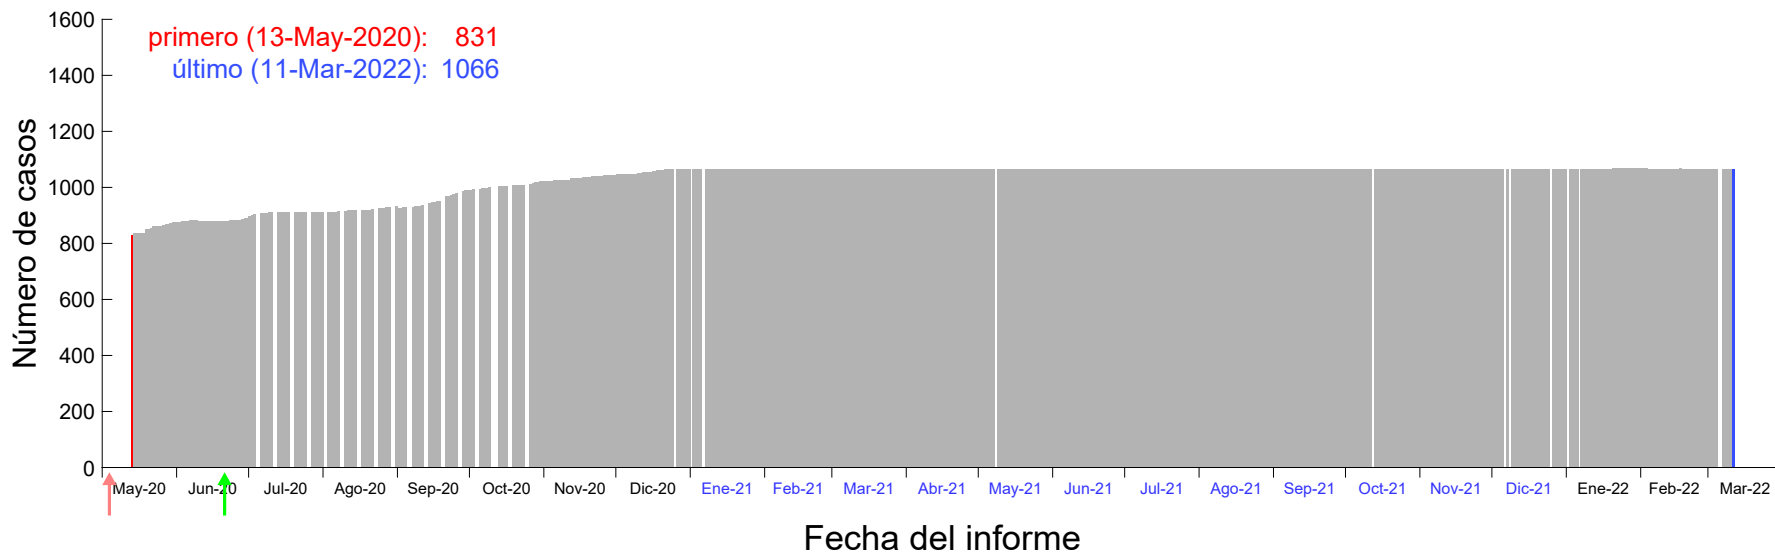

Evolución del número de casos atribuido al 06-Abr-2020 en Madrid

Evolución del número de casos atribuido al 07-Abr-2020 en Madrid

Evolución del número de casos atribuido al 08-Abr-2020 en Madrid

Evolución del número de casos atribuido al 09-Abr-2020 en Madrid

Evolución del número de casos atribuido al 10-Abr-2020 en Madrid

Evolución del número de casos atribuido al 11-Abr-2020 en Madrid

Evolución del número de casos atribuido al 12-Abr-2020 en Madrid

Evolución del número de casos atribuido al 13-Abr-2020 en Madrid

Evolución del número de casos atribuido al 14-Abr-2020 en Madrid

Evolución del número de casos atribuido al 15-Abr-2020 en Madrid

Evolución del número de casos atribuido al 16-Abr-2020 en Madrid

Evolución del número de casos atribuido al 17-Abr-2020 en Madrid

Evolución del número de casos atribuido al 18-Abr-2020 en Madrid

Evolución del número de casos atribuido al 19-Abr-2020 en Madrid

Evolución del número de casos atribuido al 20-Abr-2020 en Madrid

Evolución del número de casos atribuido al 21-Abr-2020 en Madrid