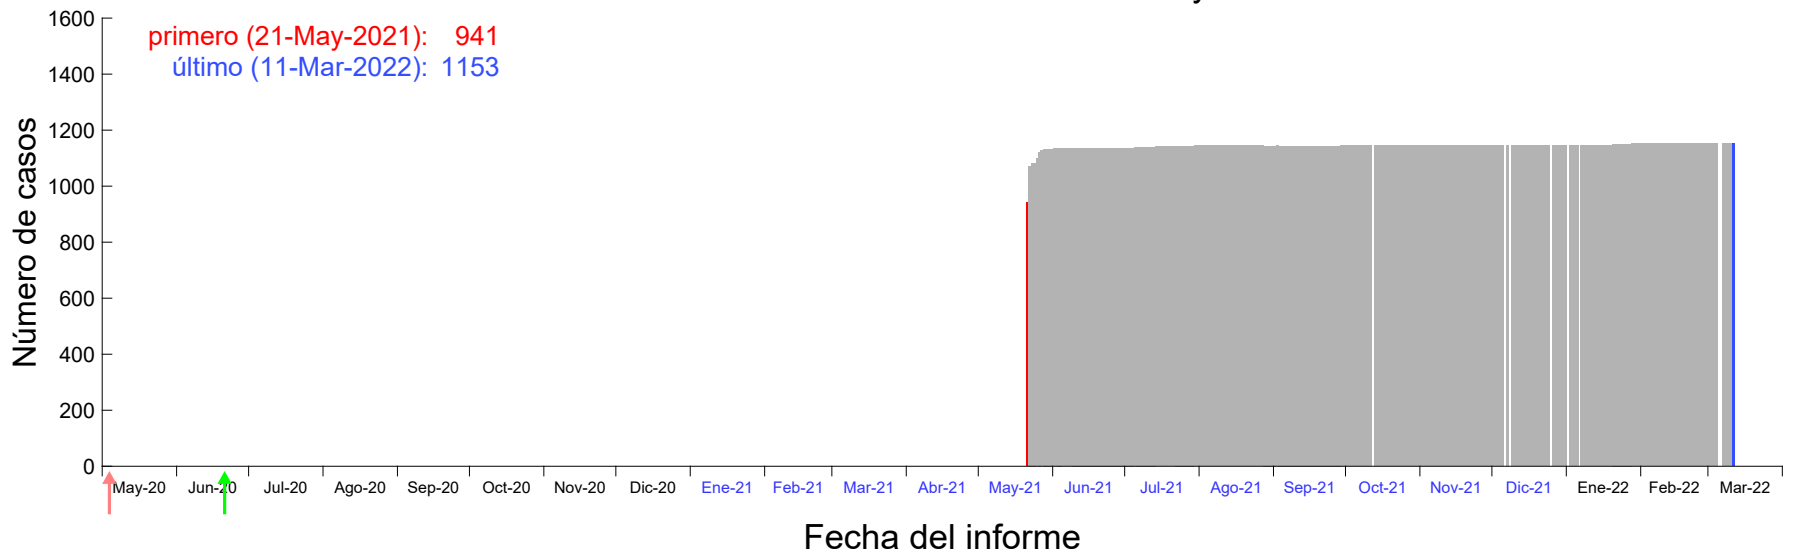

Evolución del número de casos atribuido al 20-May-2021 en Madrid