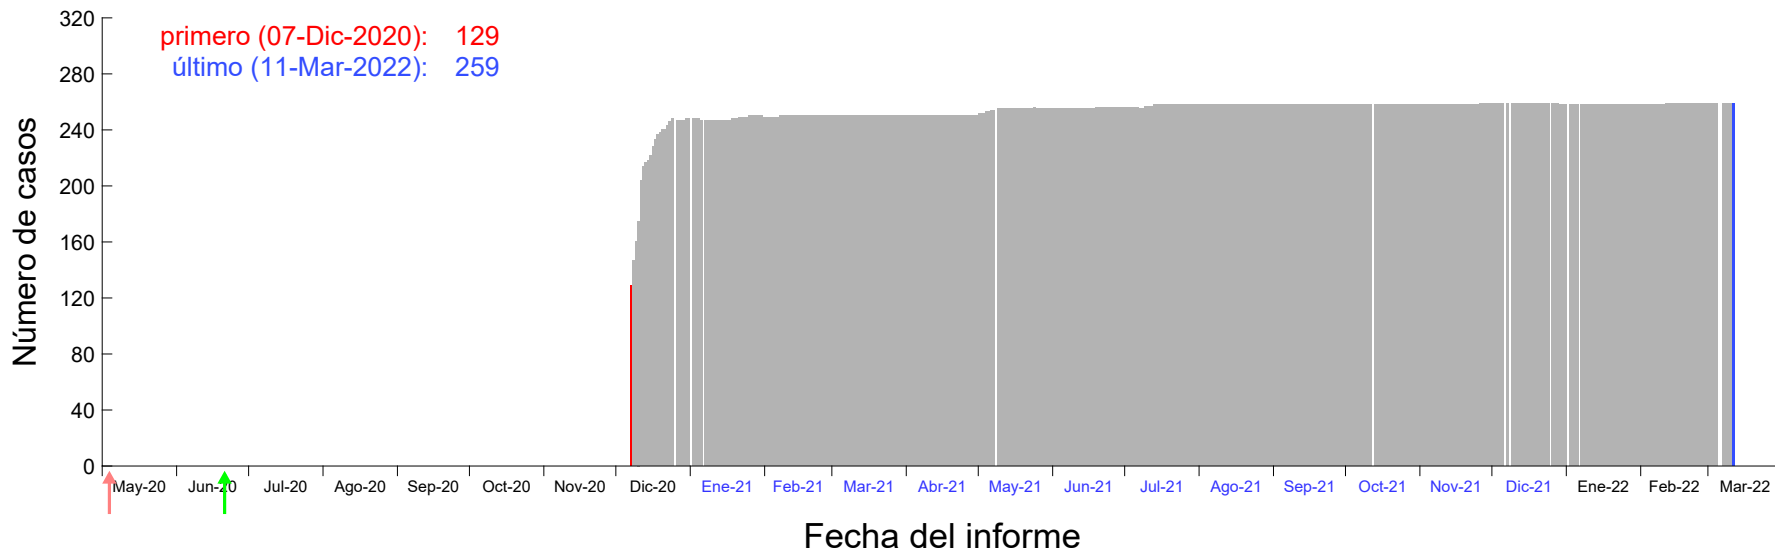

Evolución del número de casos atribuido al 06-Dic-2020 en Madrid