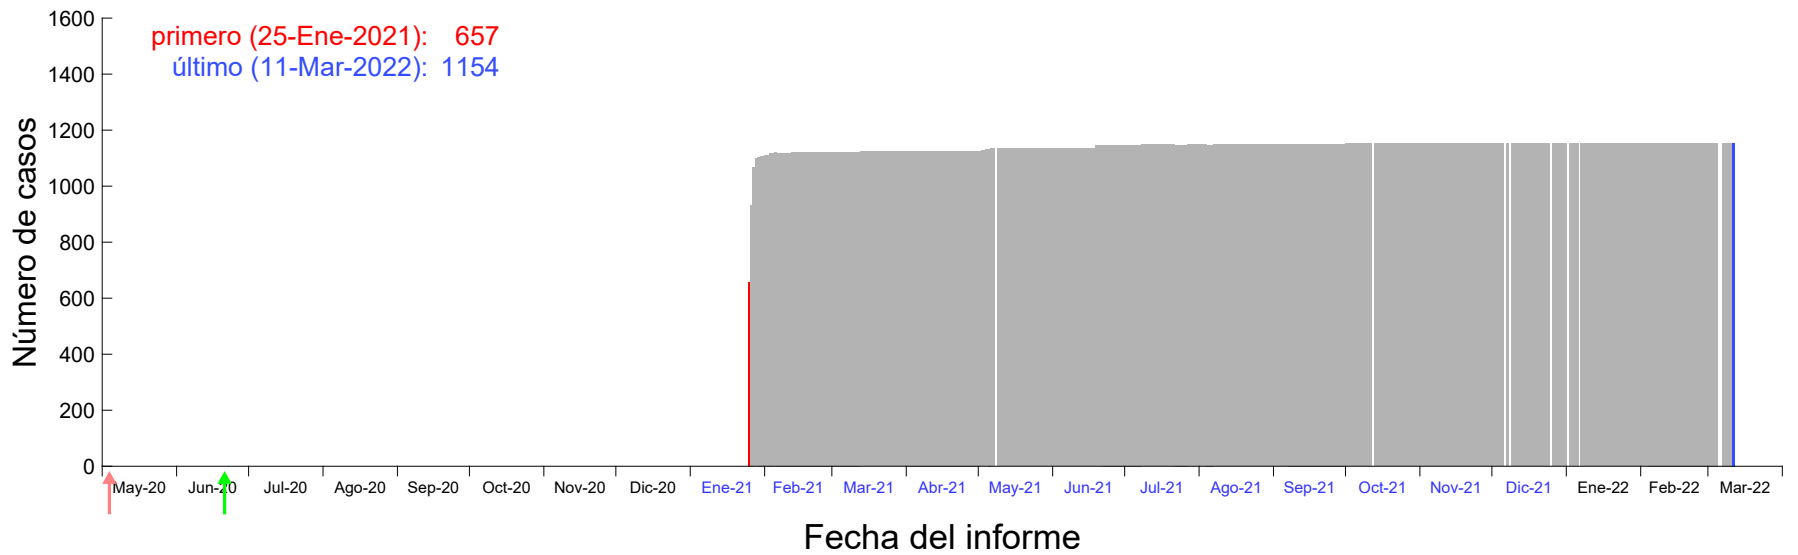

Evolución del número de casos atribuido al 24-Ene-2021 en Madrid