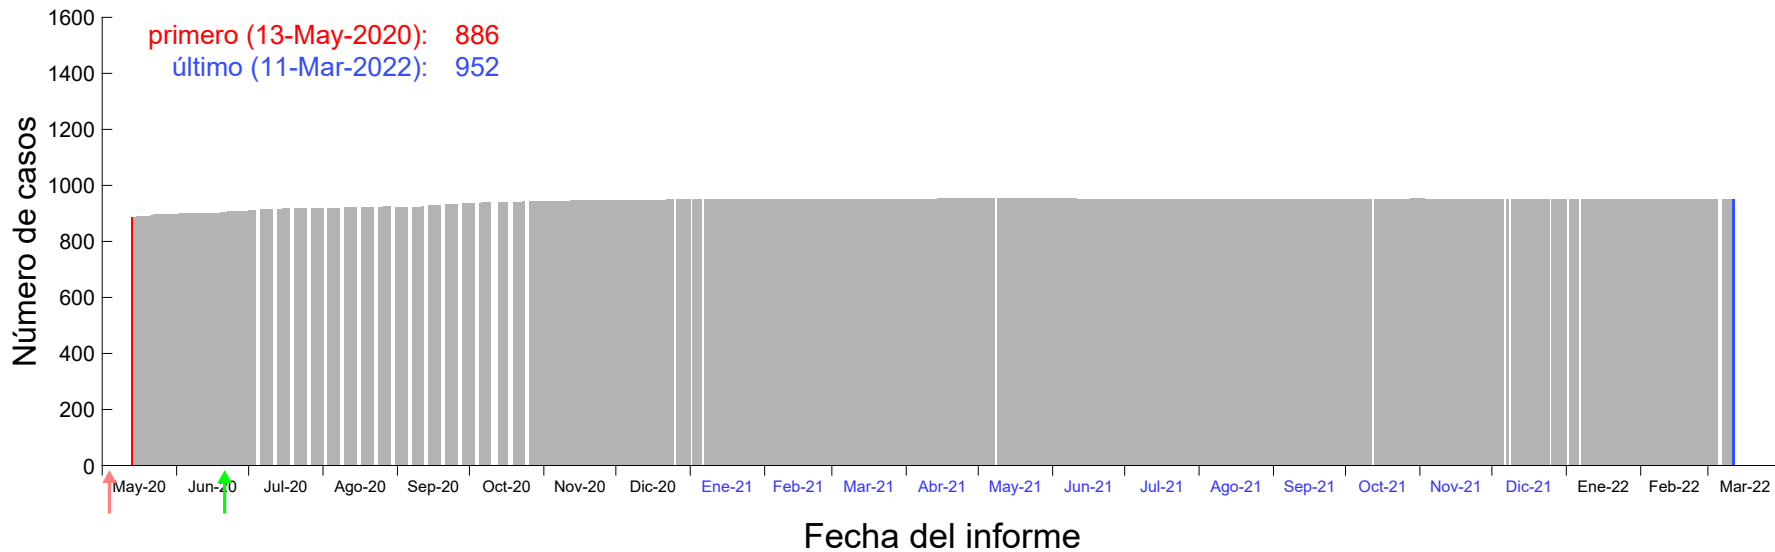

Evolución del número de casos atribuido al 25-Mar-2020 en Madrid

Evolución del número de casos atribuido al 26-Mar-2020 en Madrid

Evolución del número de casos atribuido al 27-Mar-2020 en Madrid

Evolución del número de casos atribuido al 28-Mar-2020 en Madrid

Evolución del número de casos atribuido al 29-Mar-2020 en Madrid

Evolución del número de casos atribuido al 30-Mar-2020 en Madrid

Evolución del número de casos atribuido al 31-Mar-2020 en Madrid

Evolución del número de casos atribuido al 01-Abr-2020 en Madrid

Evolución del número de casos atribuido al 02-Abr-2020 en Madrid

Evolución del número de casos atribuido al 03-Abr-2020 en Madrid

Evolución del número de casos atribuido al 04-Abr-2020 en Madrid

Evolución del número de casos atribuido al 05-Abr-2020 en Madrid

Evolución del número de casos atribuido al 06-Abr-2020 en Madrid

Evolución del número de casos atribuido al 07-Abr-2020 en Madrid

Evolución del número de casos atribuido al 08-Abr-2020 en Madrid

Evolución del número de casos atribuido al 09-Abr-2020 en Madrid