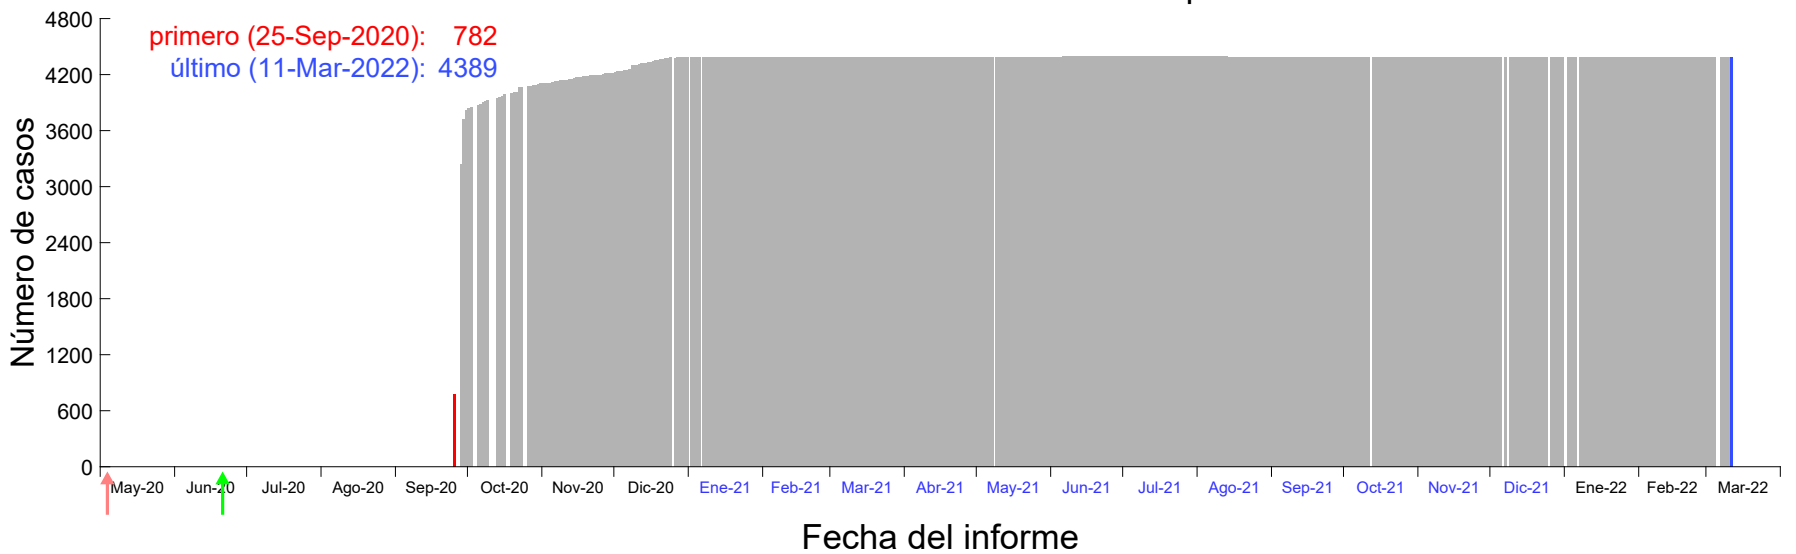

Evolución del número de casos atribuido al 17-Sep-2020 en Madrid

Evolución del número de casos atribuido al 18-Sep-2020 en Madrid

Evolución del número de casos atribuido al 19-Sep-2020 en Madrid

Evolución del número de casos atribuido al 20-Sep-2020 en Madrid

Evolución del número de casos atribuido al 21-Sep-2020 en Madrid

Evolución del número de casos atribuido al 22-Sep-2020 en Madrid

Evolución del número de casos atribuido al 23-Sep-2020 en Madrid

Evolución del número de casos atribuido al 24-Sep-2020 en Madrid

Evolución del número de casos atribuido al 25-Sep-2020 en Madrid

Evolución del número de casos atribuido al 26-Sep-2020 en Madrid

Evolución del número de casos atribuido al 27-Sep-2020 en Madrid

Evolución del número de casos atribuido al 28-Sep-2020 en Madrid