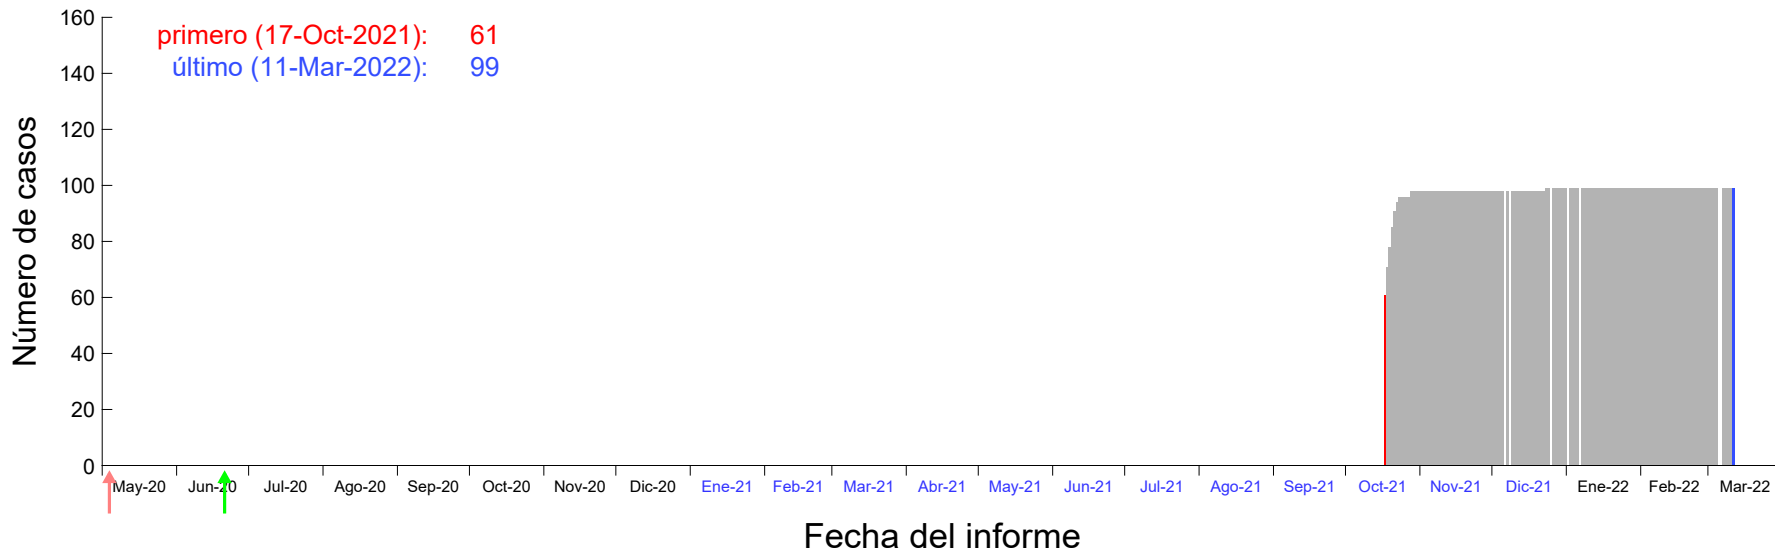

Evolución del número de casos atribuido al 16-Oct-2021 en Madrid