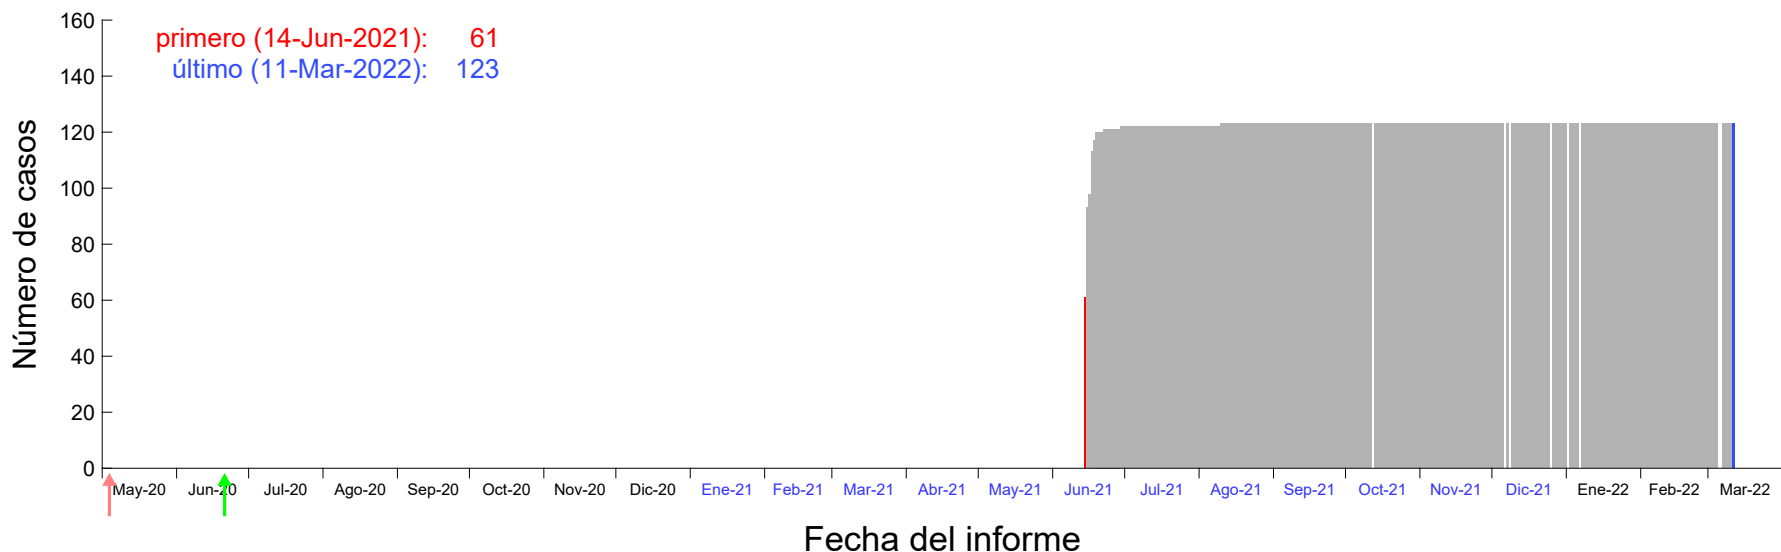

Evolución del número de casos atribuido al 13-Jun-2021 en Madrid