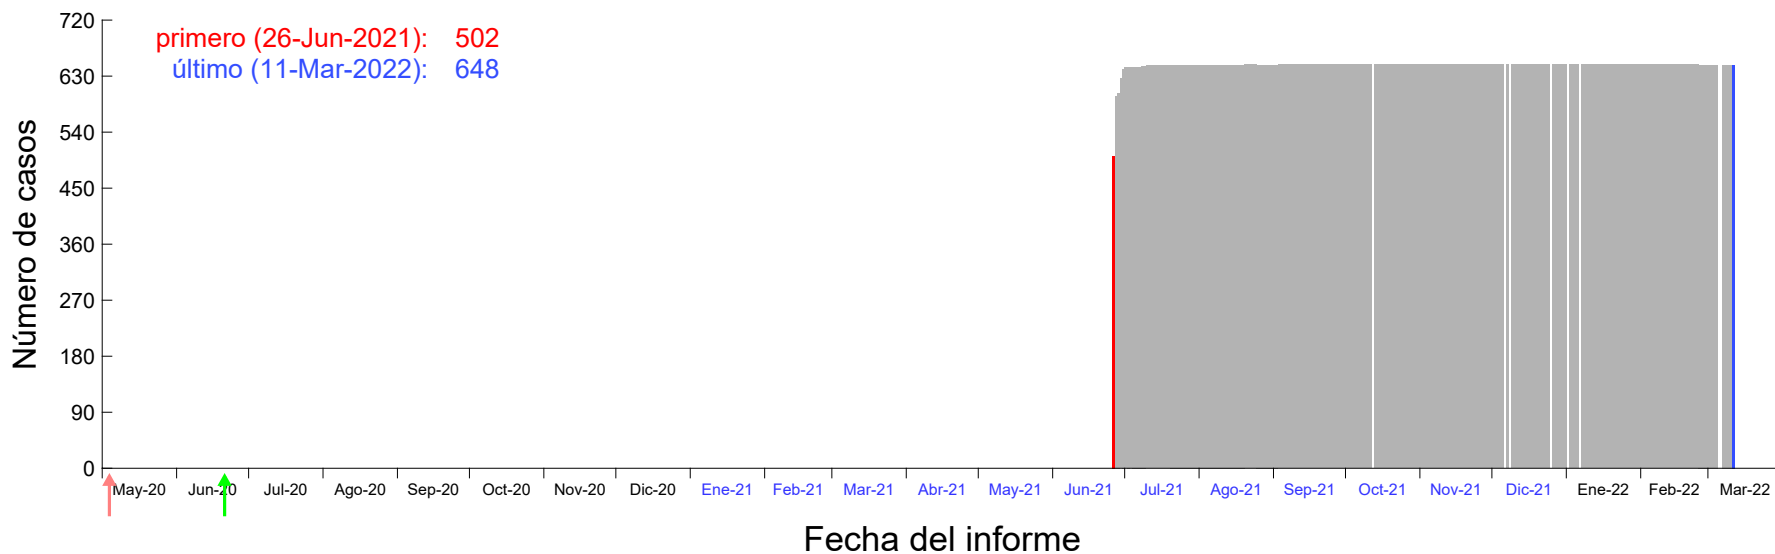

Evolución del número de casos atribuido al 25-Jun-2021 en Madrid