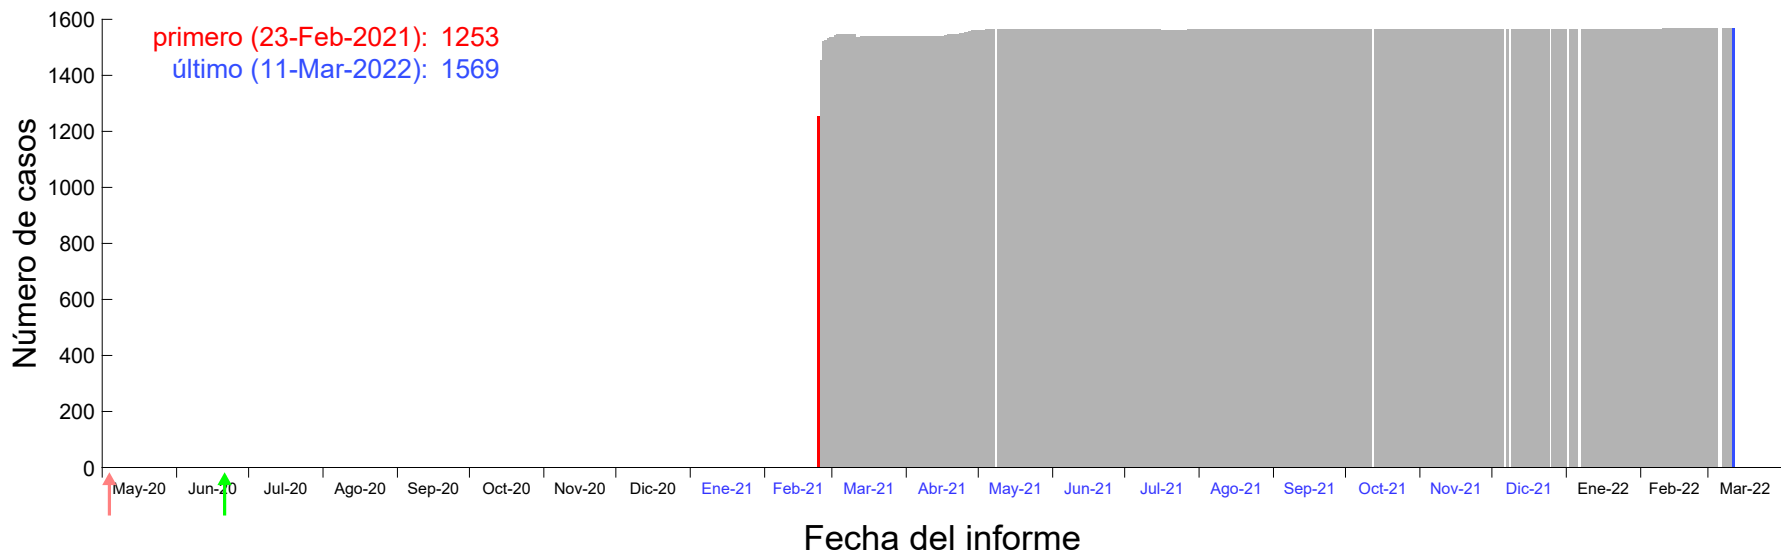

Evolución del número de casos atribuido al 22-Feb-2021 en Madrid