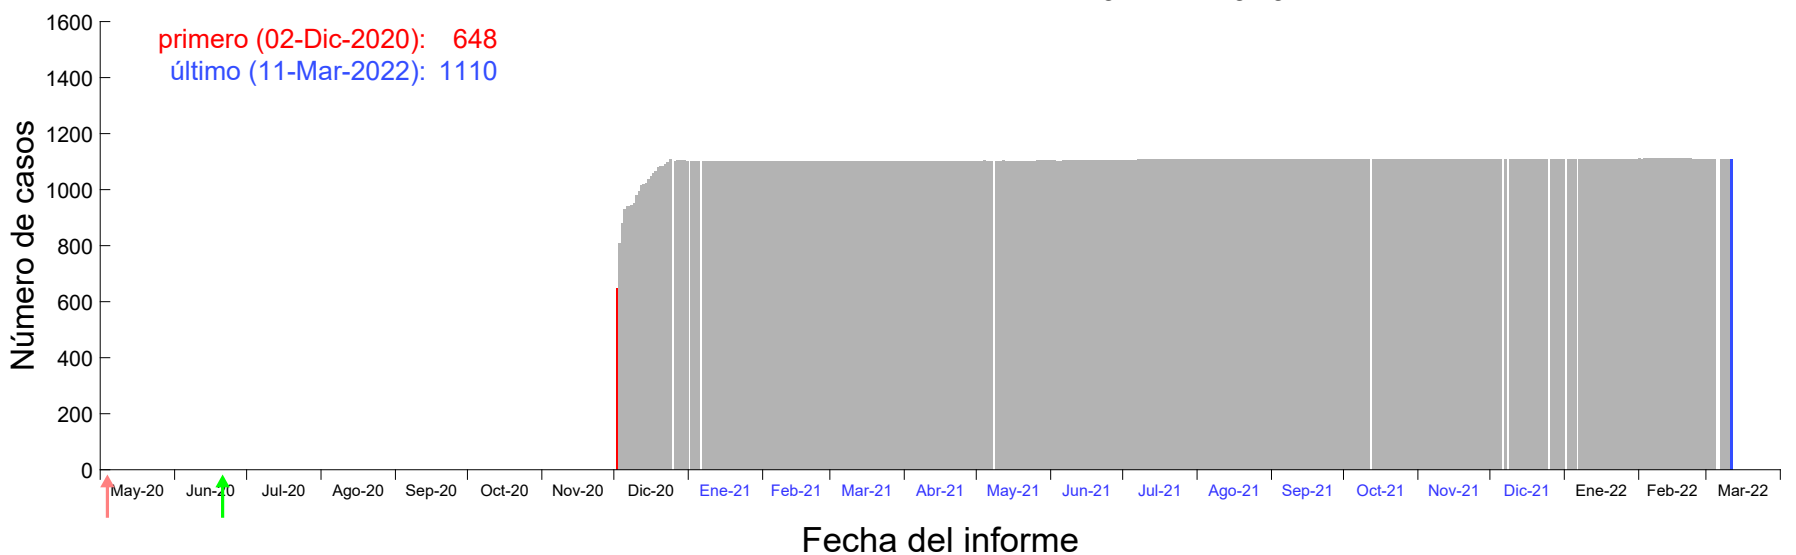

Evolución del número de casos atribuido al 28-Nov-2020 en Madrid

Evolución del número de casos atribuido al 29-Nov-2020 en Madrid

Evolución del número de casos atribuido al 30-Nov-2020 en Madrid

Evolución del número de casos atribuido al 01-Dic-2020 en Madrid