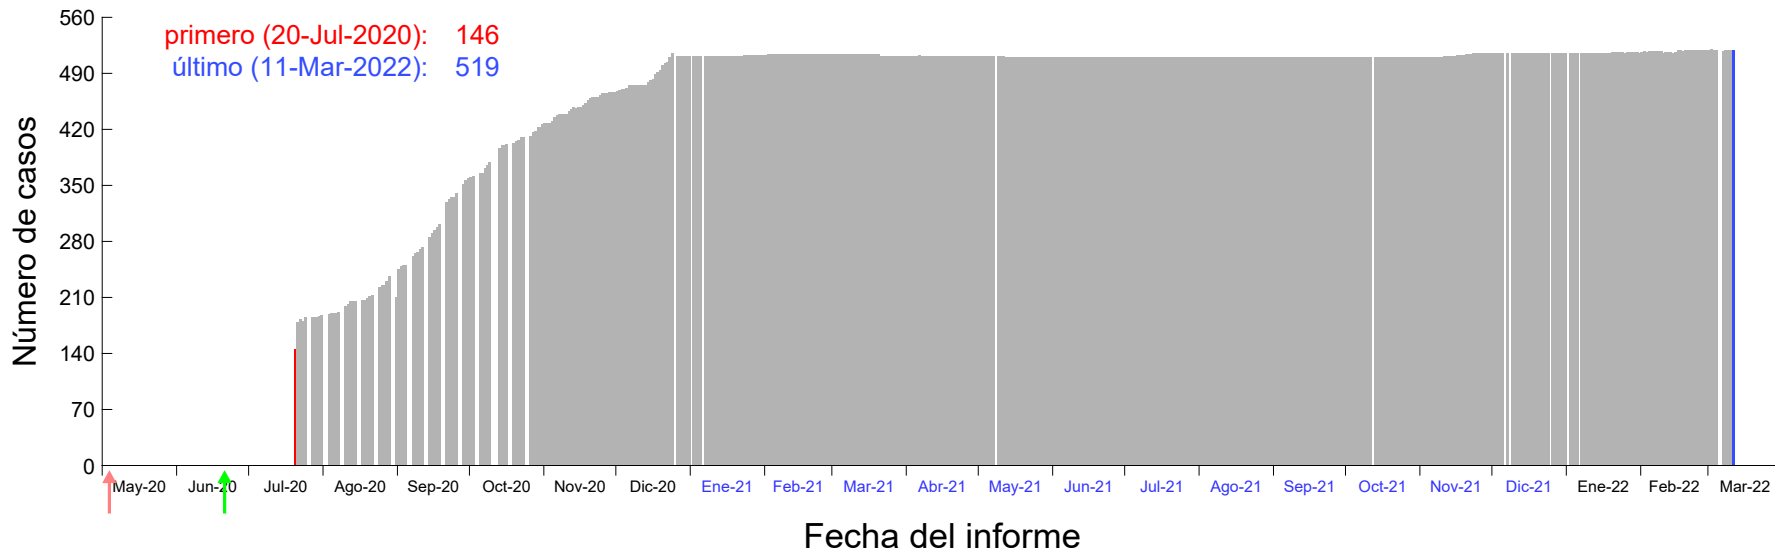

Evolución del número de casos atribuido al 07-Jul-2020 en Madrid

Evolución del número de casos atribuido al 08-Jul-2020 en Madrid

Evolución del número de casos atribuido al 09-Jul-2020 en Madrid

Evolución del número de casos atribuido al 10-Jul-2020 en Madrid

Evolución del número de casos atribuido al 11-Jul-2020 en Madrid

Evolución del número de casos atribuido al 12-Jul-2020 en Madrid

Evolución del número de casos atribuido al 13-Jul-2020 en Madrid

Evolución del número de casos atribuido al 14-Jul-2020 en Madrid

Evolución del número de casos atribuido al 15-Jul-2020 en Madrid

Evolución del número de casos atribuido al 16-Jul-2020 en Madrid

Evolución del número de casos atribuido al 17-Jul-2020 en Madrid

Evolución del número de casos atribuido al 18-Jul-2020 en Madrid