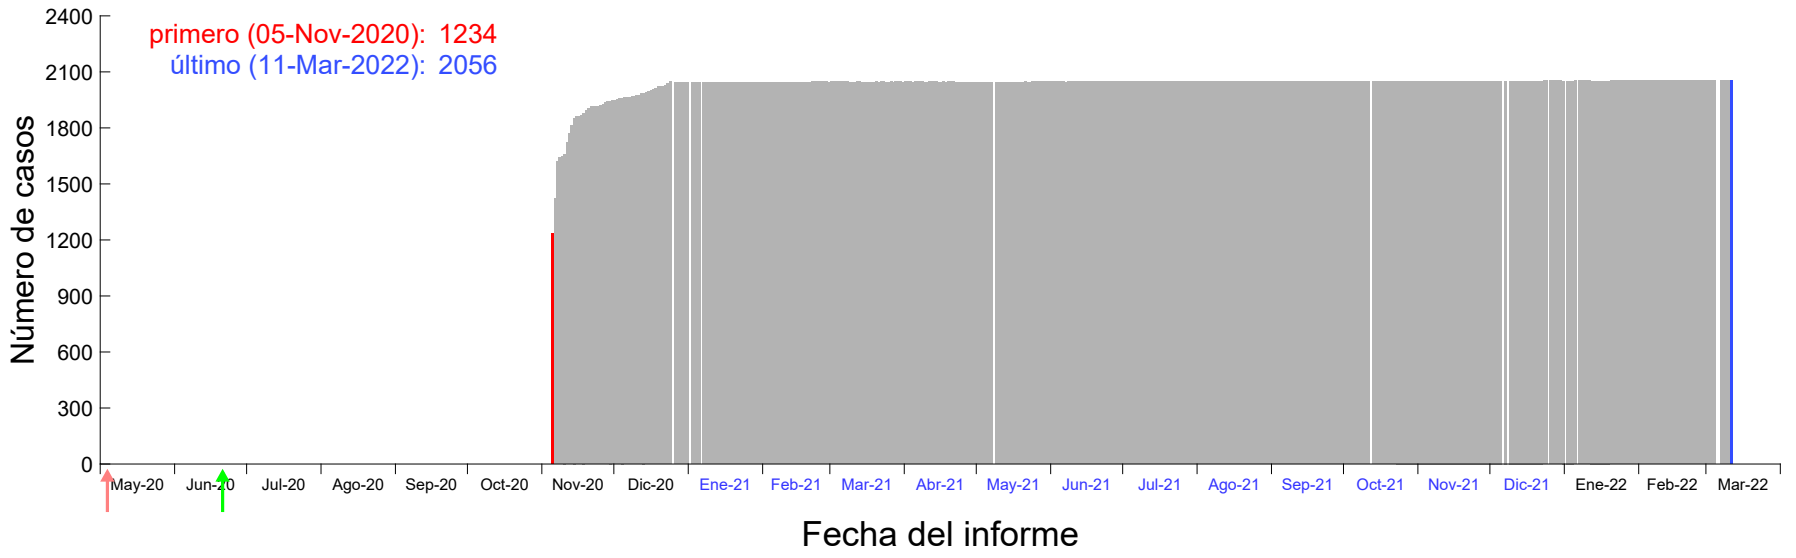

Evolución del número de casos atribuido al 04-Nov-2020 en Madrid