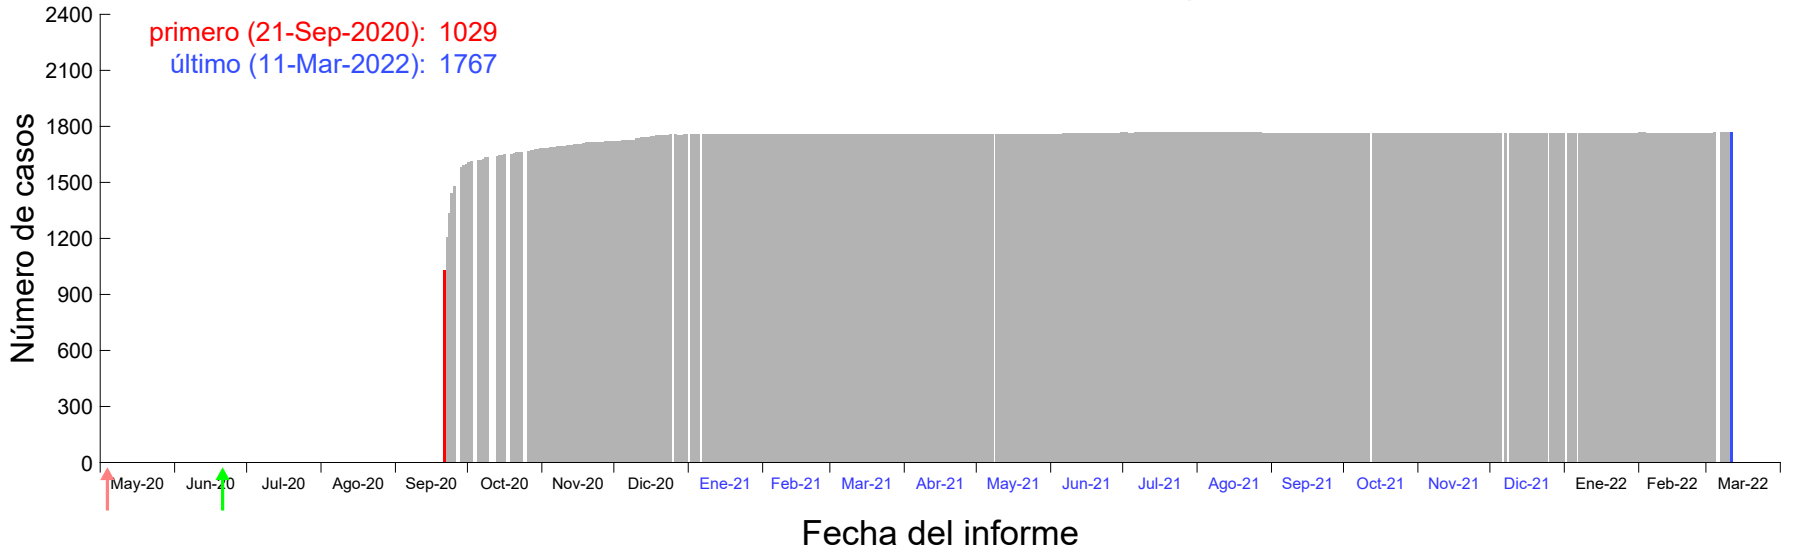

Evolución del número de casos atribuido al 13-Sep-2020 en Madrid

Evolución del número de casos atribuido al 14-Sep-2020 en Madrid

Evolución del número de casos atribuido al 15-Sep-2020 en Madrid

Evolución del número de casos atribuido al 16-Sep-2020 en Madrid

Evolución del número de casos atribuido al 17-Sep-2020 en Madrid

Evolución del número de casos atribuido al 18-Sep-2020 en Madrid

Evolución del número de casos atribuido al 19-Sep-2020 en Madrid

Evolución del número de casos atribuido al 20-Sep-2020 en Madrid