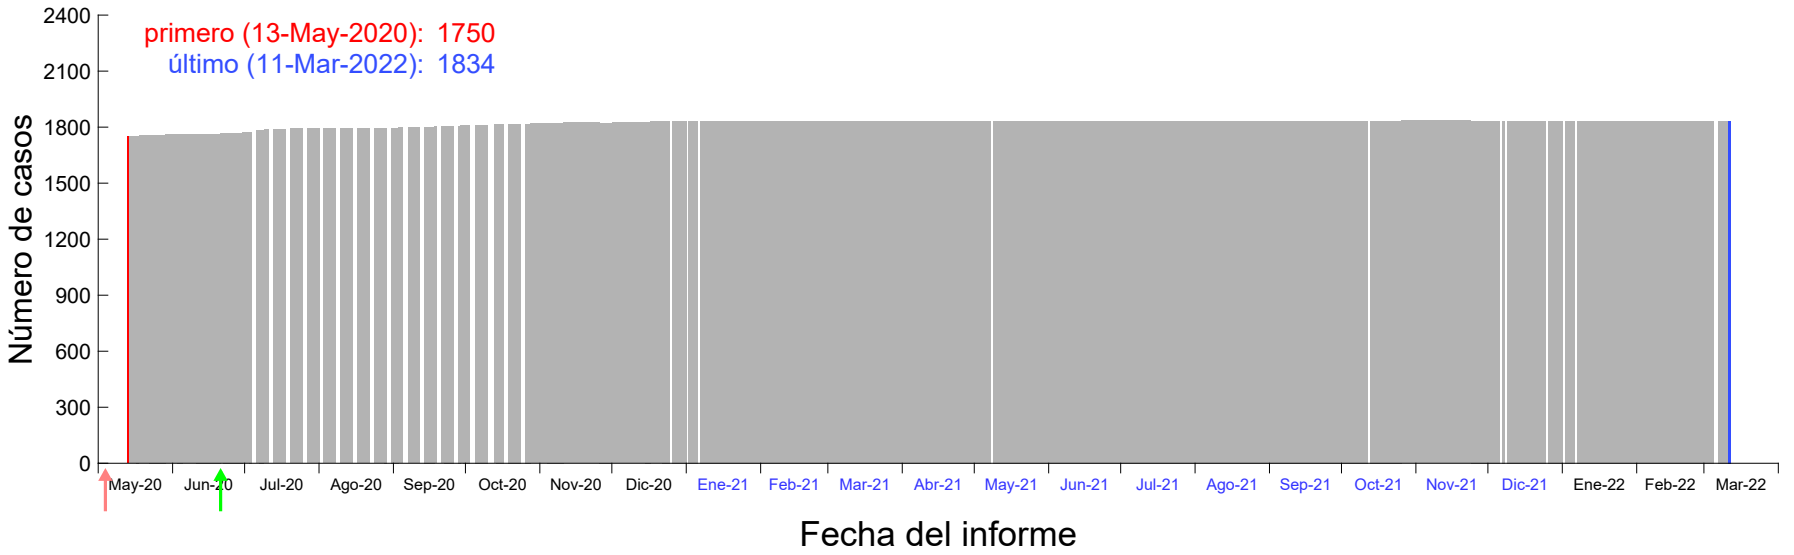

Evolución del número de casos atribuido al 09-Mar-2020 en Madrid

Evolución del número de casos atribuido al 10-Mar-2020 en Madrid

Evolución del número de casos atribuido al 11-Mar-2020 en Madrid

Evolución del número de casos atribuido al 12-Mar-2020 en Madrid

Evolución del número de casos atribuido al 13-Mar-2020 en Madrid

Evolución del número de casos atribuido al 14-Mar-2020 en Madrid

Evolución del número de casos atribuido al 15-Mar-2020 en Madrid

Evolución del número de casos atribuido al 16-Mar-2020 en Madrid

Evolución del número de casos atribuido al 17-Mar-2020 en Madrid

Evolución del número de casos atribuido al 18-Mar-2020 en Madrid

Evolución del número de casos atribuido al 19-Mar-2020 en Madrid

Evolución del número de casos atribuido al 20-Mar-2020 en Madrid

Evolución del número de casos atribuido al 21-Mar-2020 en Madrid

Evolución del número de casos atribuido al 22-Mar-2020 en Madrid

Evolución del número de casos atribuido al 23-Mar-2020 en Madrid

Evolución del número de casos atribuido al 24-Mar-2020 en Madrid