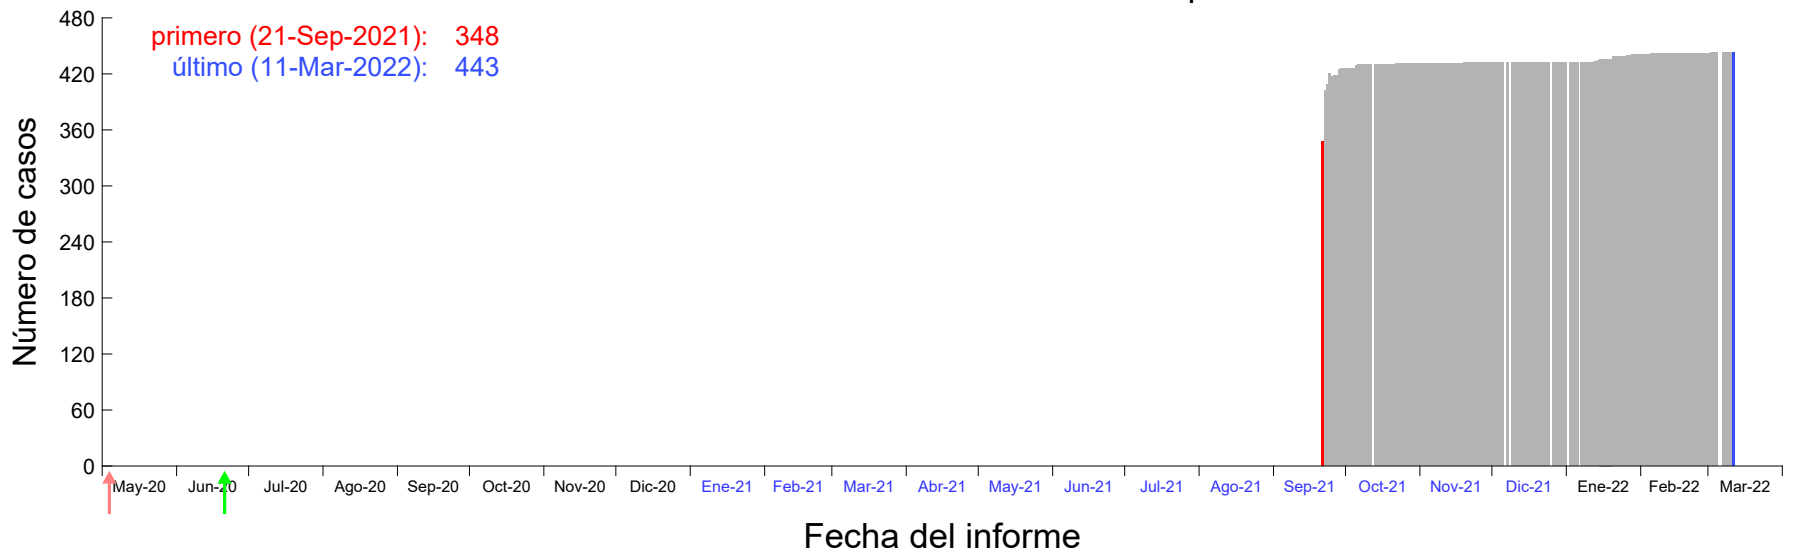

Evolución del número de casos atribuido al 20-Sep-2021 en Madrid