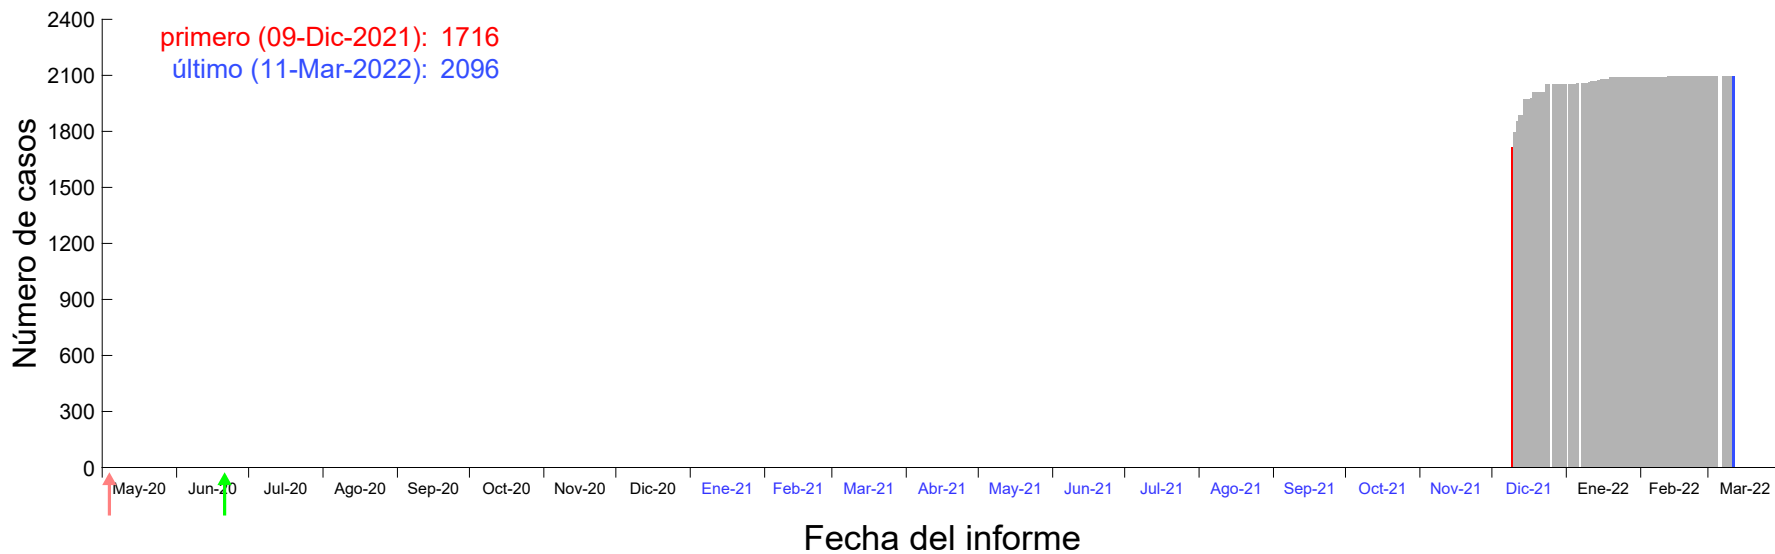

Evolución del número de casos atribuido al 07-Dic-2021 en Madrid