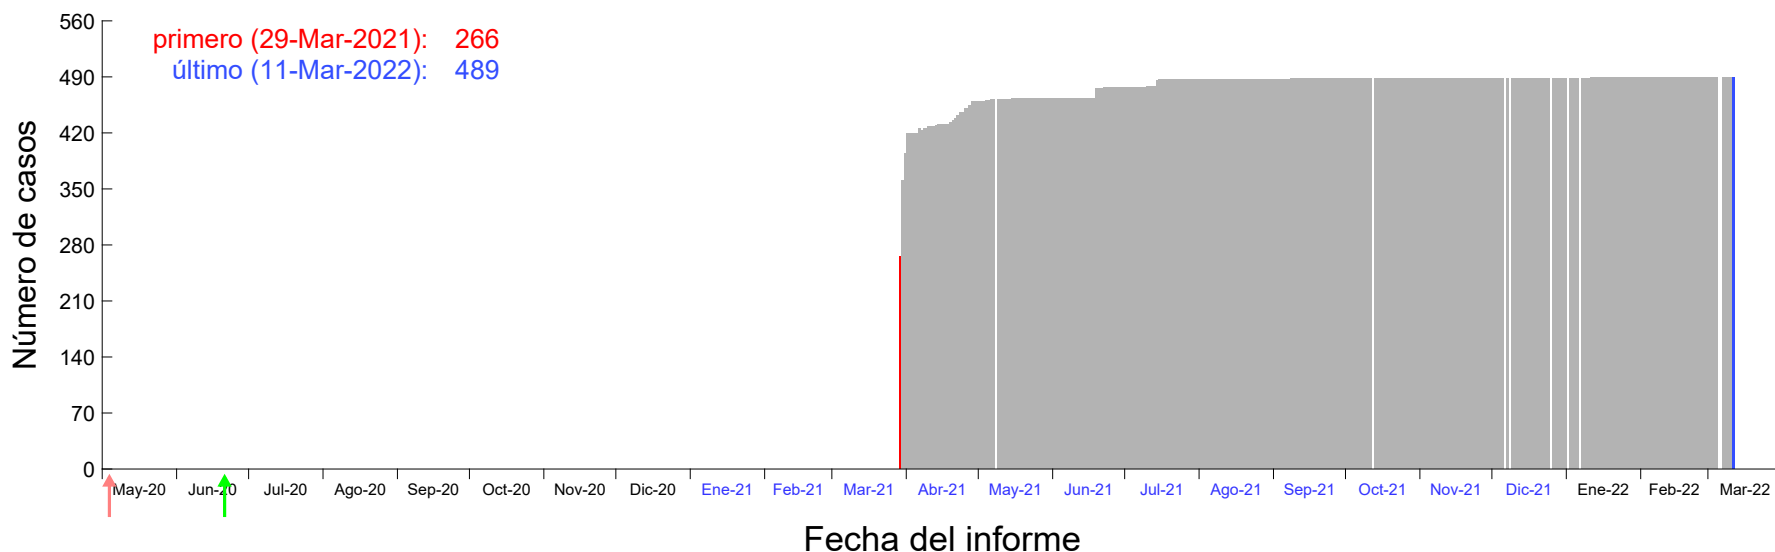

Evolución del número de casos atribuido al 28-Mar-2021 en Madrid