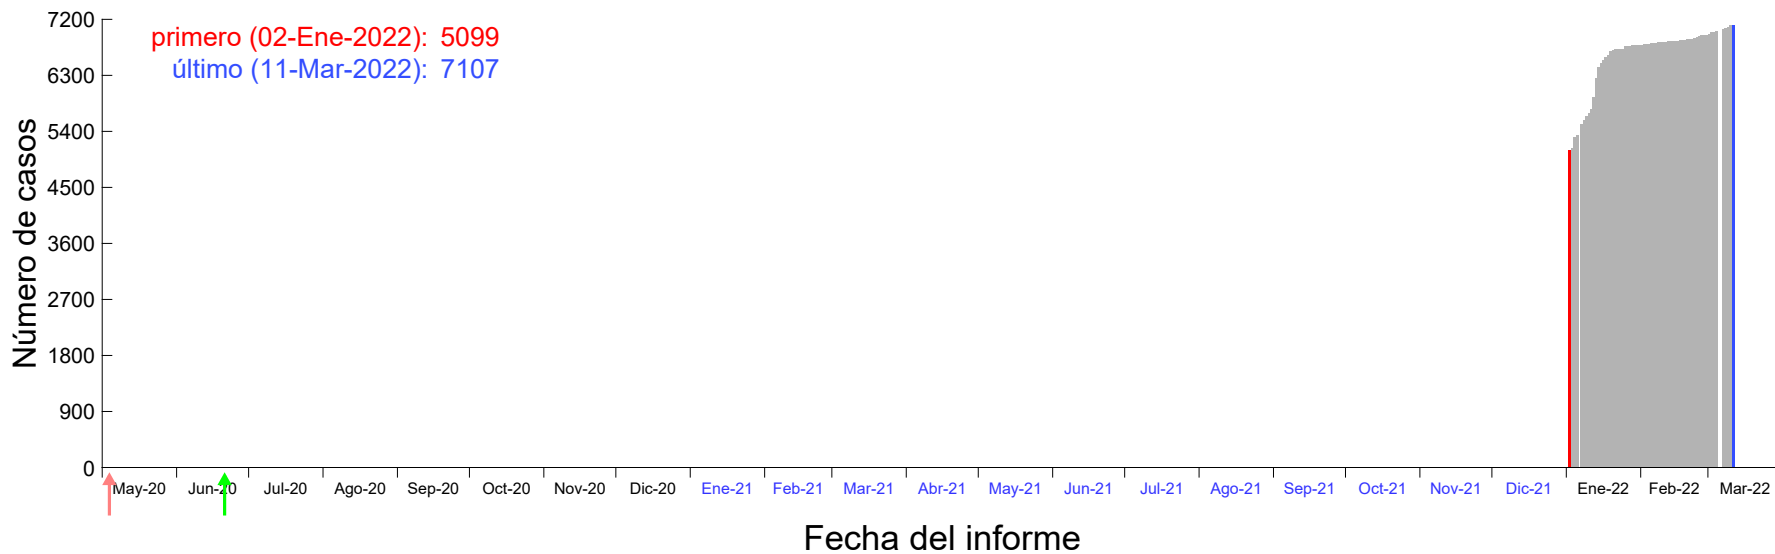

Evolución del número de casos atribuido al 31-Dic-2021 en Madrid