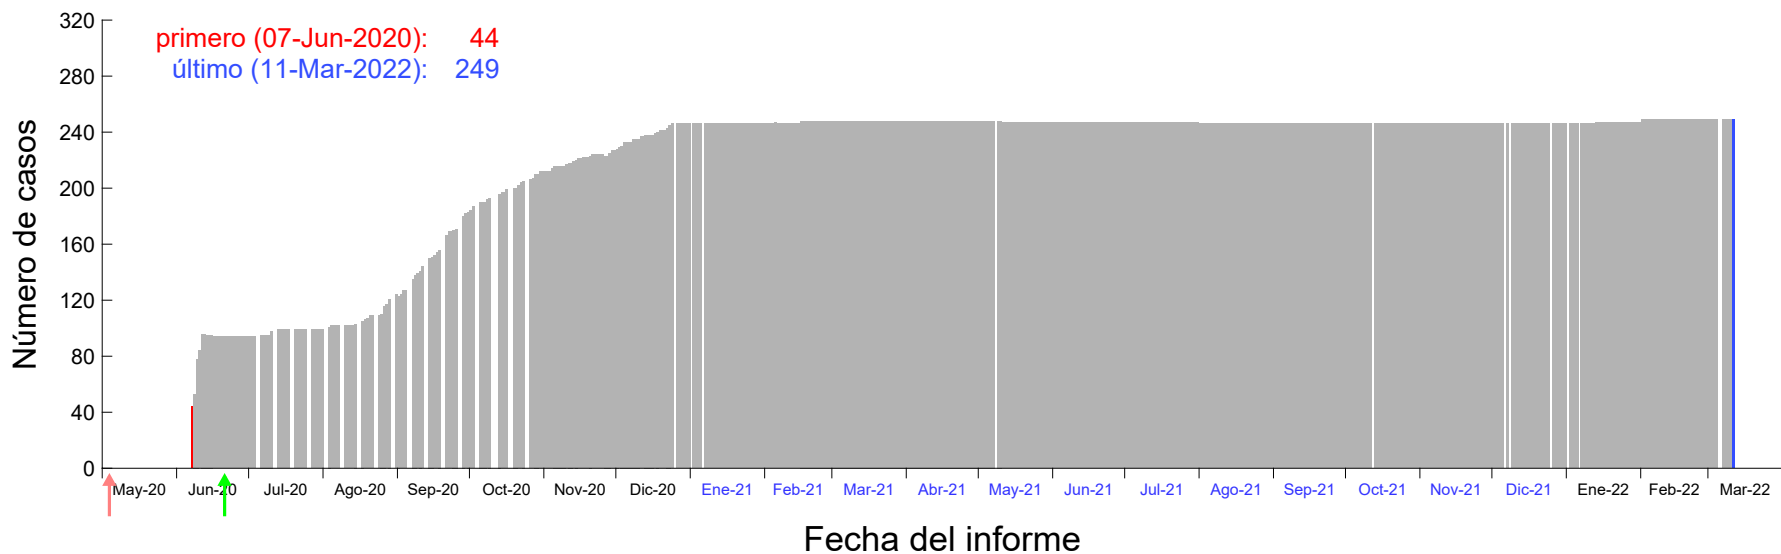

Evolución del número de casos atribuido al 28-May-2020 en Madrid

Evolución del número de casos atribuido al 29-May-2020 en Madrid

Evolución del número de casos atribuido al 30-May-2020 en Madrid

Evolución del número de casos atribuido al 31-May-2020 en Madrid

Evolución del número de casos atribuido al 01-Jun-2020 en Madrid

Evolución del número de casos atribuido al 02-Jun-2020 en Madrid

Evolución del número de casos atribuido al 03-Jun-2020 en Madrid

Evolución del número de casos atribuido al 04-Jun-2020 en Madrid

Evolución del número de casos atribuido al 05-Jun-2020 en Madrid

Evolución del número de casos atribuido al 06-Jun-2020 en Madrid

Evolución del número de casos atribuido al 07-Jun-2020 en Madrid

Evolución del número de casos atribuido al 08-Jun-2020 en Madrid

Evolución del número de casos atribuido al 09-Jun-2020 en Madrid

Evolución del número de casos atribuido al 10-Jun-2020 en Madrid

Evolución del número de casos atribuido al 11-Jun-2020 en Madrid

Evolución del número de casos atribuido al 12-Jun-2020 en Madrid