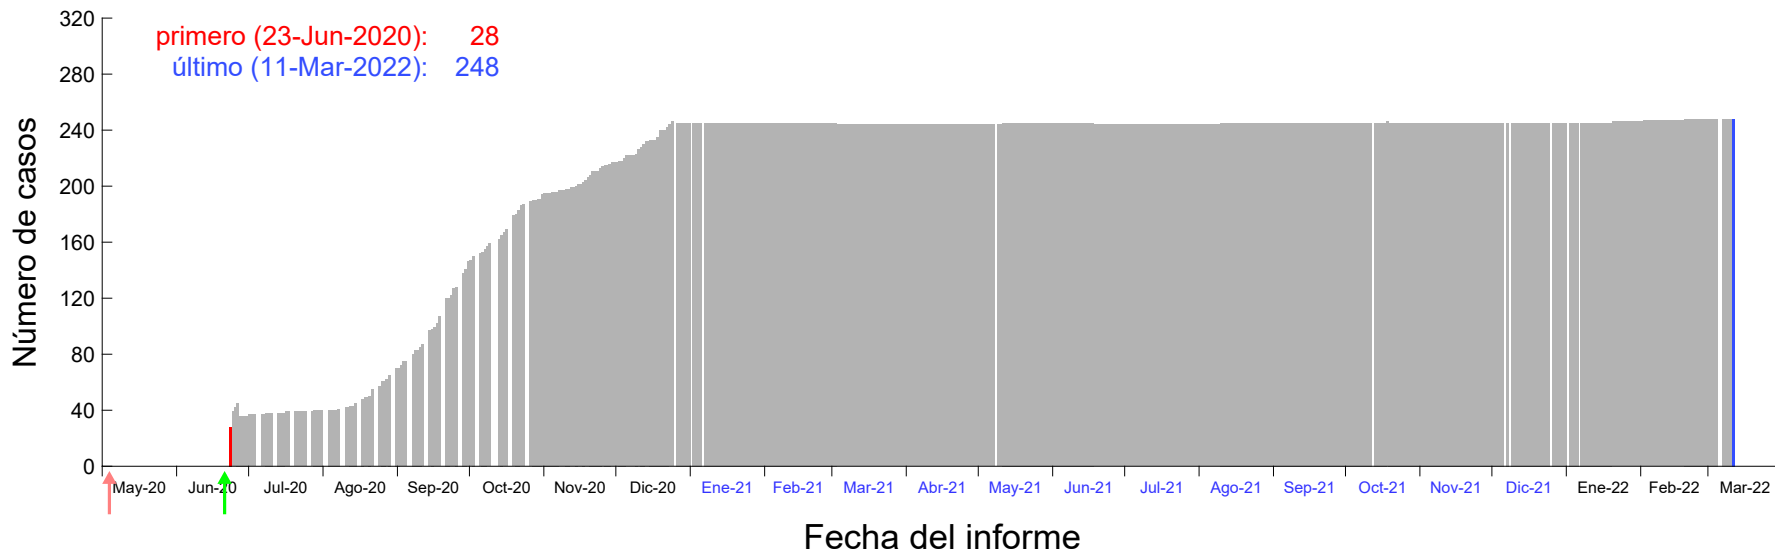

Evolución del número de casos atribuido al 13-Jun-2020 en Madrid

Evolución del número de casos atribuido al 14-Jun-2020 en Madrid

Evolución del número de casos atribuido al 15-Jun-2020 en Madrid

Evolución del número de casos atribuido al 16-Jun-2020 en Madrid

Evolución del número de casos atribuido al 17-Jun-2020 en Madrid

Evolución del número de casos atribuido al 18-Jun-2020 en Madrid

Evolución del número de casos atribuido al 19-Jun-2020 en Madrid

Evolución del número de casos atribuido al 20-Jun-2020 en Madrid

Evolución del número de casos atribuido al 21-Jun-2020 en Madrid

Evolución del número de casos atribuido al 22-Jun-2020 en Madrid

Evolución del número de casos atribuido al 23-Jun-2020 en Madrid

Evolución del número de casos atribuido al 24-Jun-2020 en Madrid

Evolución del número de casos atribuido al 25-Jun-2020 en Madrid

Evolución del número de casos atribuido al 26-Jun-2020 en Madrid

Evolución del número de casos atribuido al 27-Jun-2020 en Madrid

Evolución del número de casos atribuido al 28-Jun-2020 en Madrid