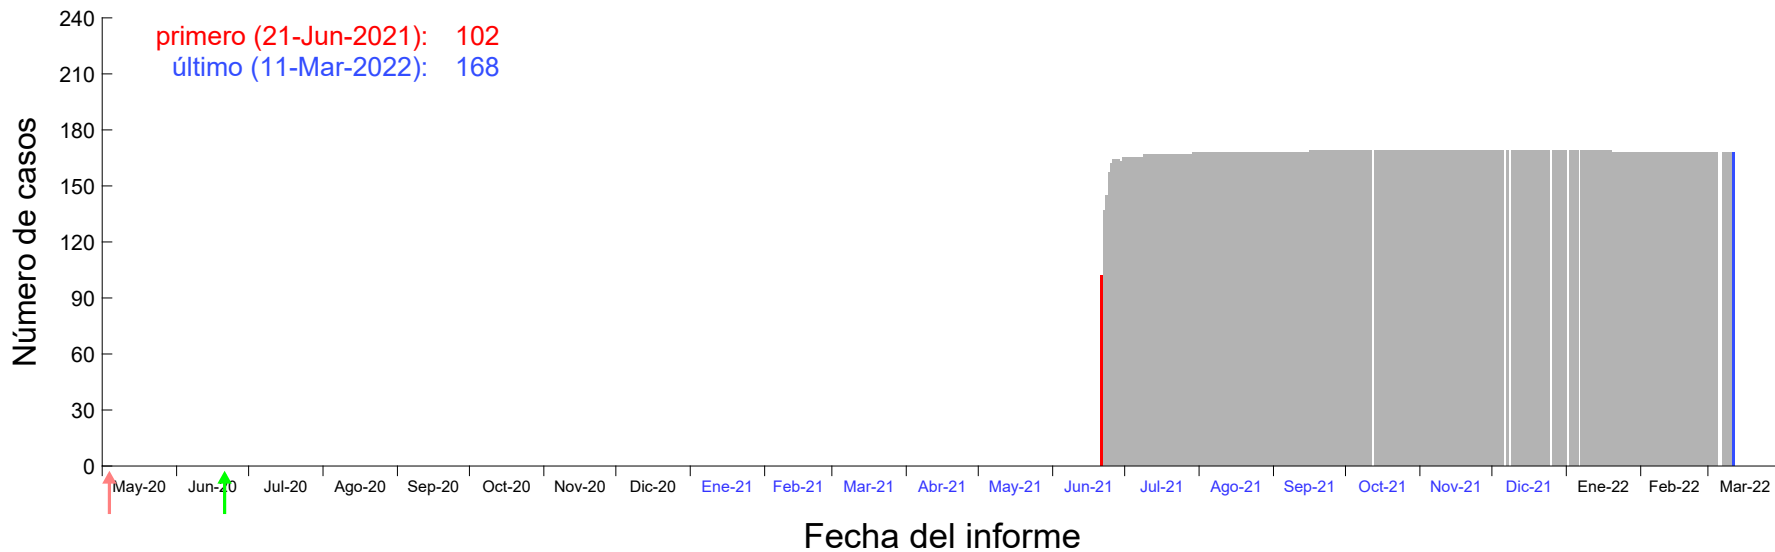

Evolución del número de casos atribuido al 20-Jun-2021 en Madrid