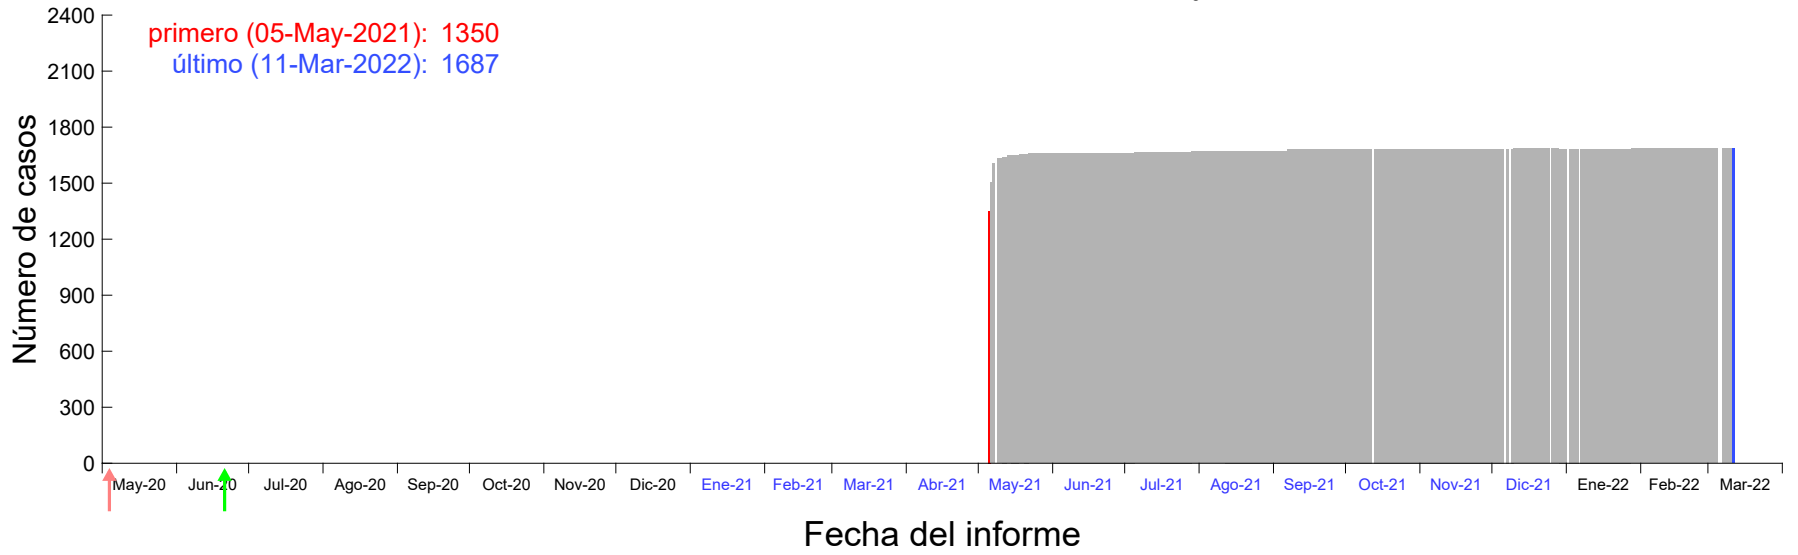

Evolución del número de casos atribuido al 04-May-2021 en Madrid