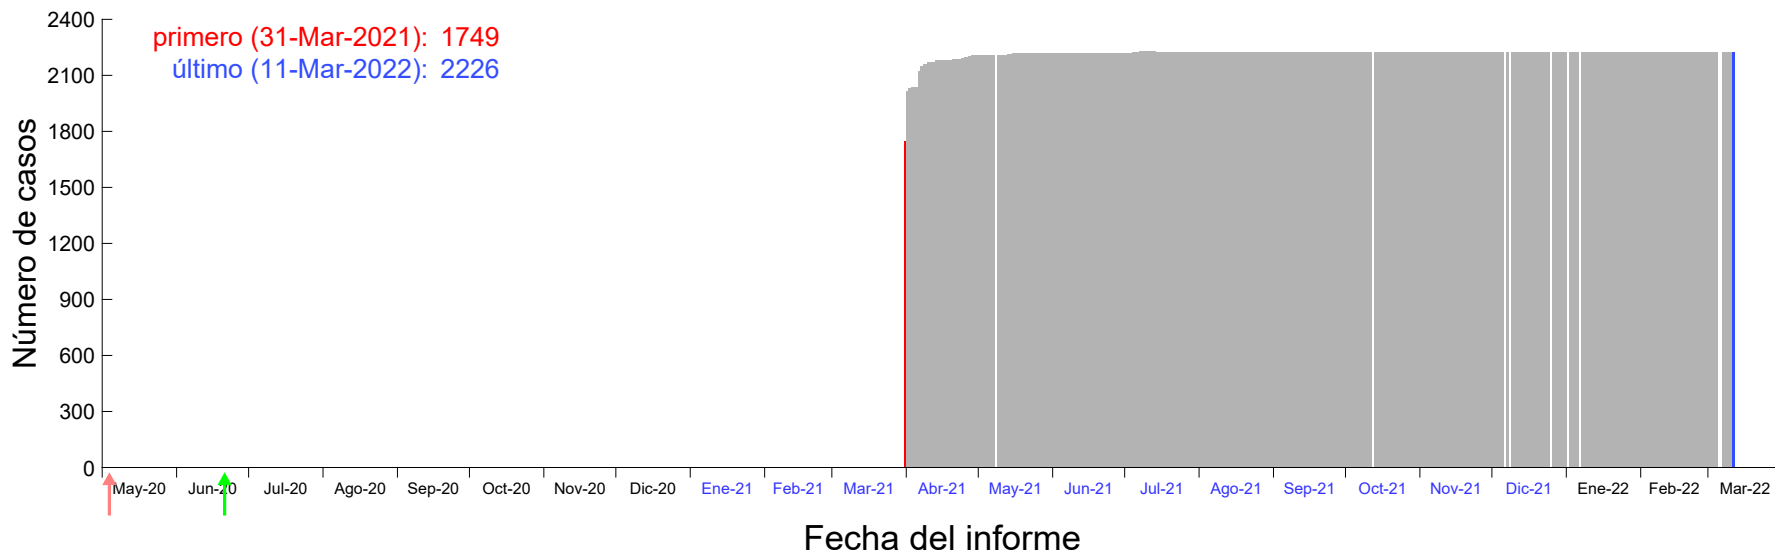

Evolución del número de casos atribuido al 30-Mar-2021 en Madrid