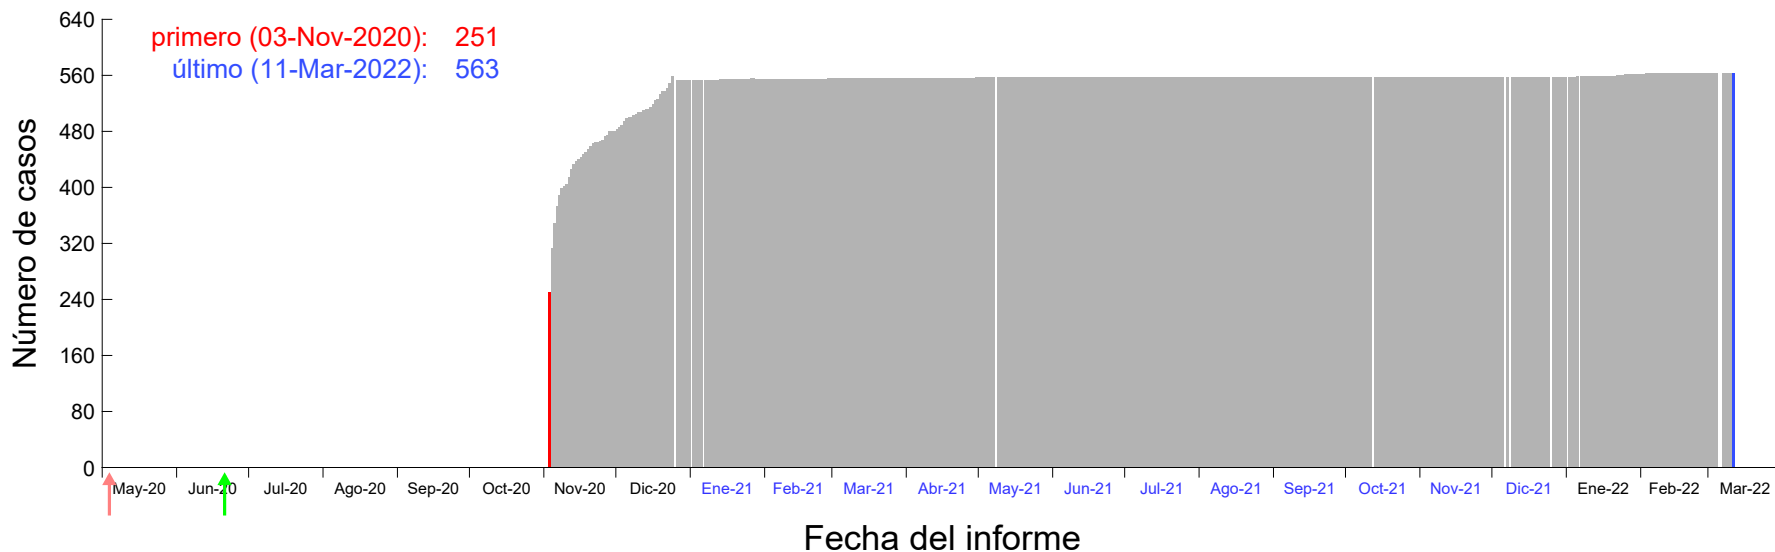

Evolución del número de casos atribuido al 02-Nov-2020 en Madrid