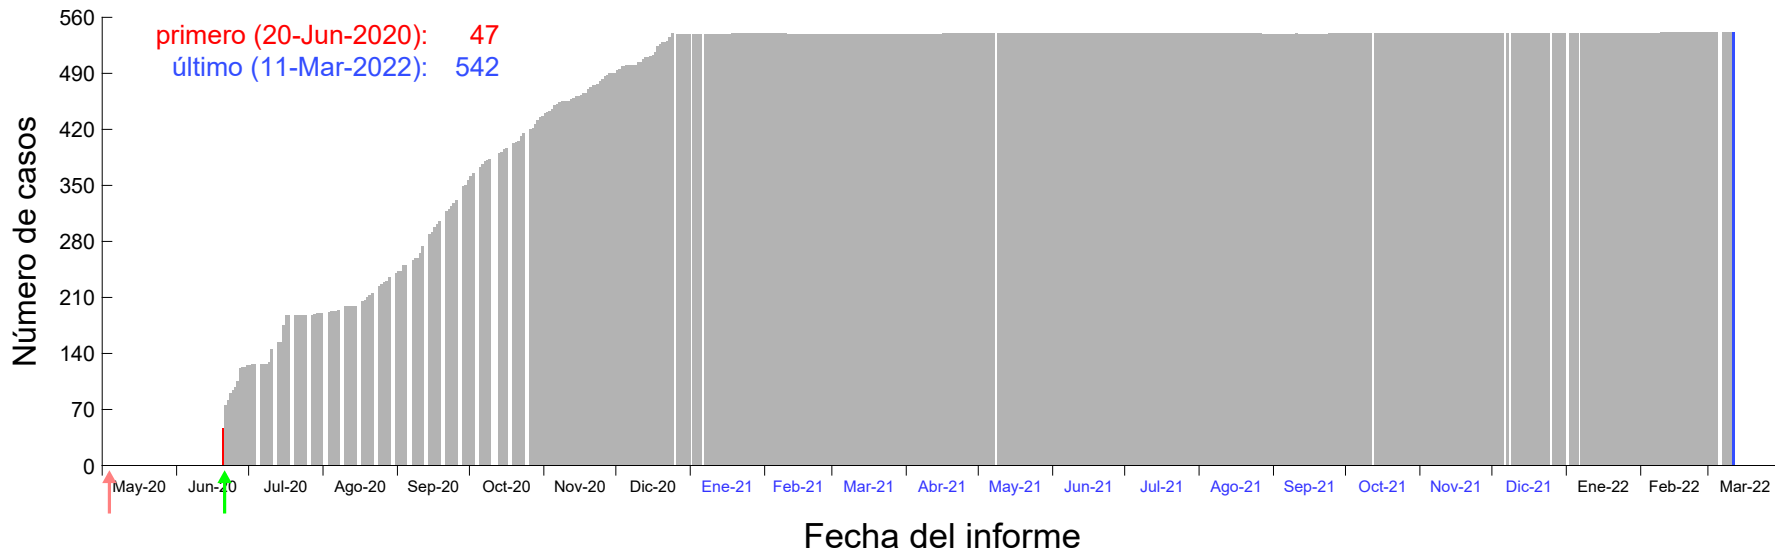

Evolución del número de casos atribuido al 09-Jun-2020 en Madrid

Evolución del número de casos atribuido al 10-Jun-2020 en Madrid

Evolución del número de casos atribuido al 11-Jun-2020 en Madrid

Evolución del número de casos atribuido al 12-Jun-2020 en Madrid

Evolución del número de casos atribuido al 13-Jun-2020 en Madrid

Evolución del número de casos atribuido al 14-Jun-2020 en Madrid

Evolución del número de casos atribuido al 15-Jun-2020 en Madrid

Evolución del número de casos atribuido al 16-Jun-2020 en Madrid

Evolución del número de casos atribuido al 17-Jun-2020 en Madrid

Evolución del número de casos atribuido al 18-Jun-2020 en Madrid

Evolución del número de casos atribuido al 19-Jun-2020 en Madrid

Evolución del número de casos atribuido al 20-Jun-2020 en Madrid

Evolución del número de casos atribuido al 21-Jun-2020 en Madrid

Evolución del número de casos atribuido al 22-Jun-2020 en Madrid

Evolución del número de casos atribuido al 23-Jun-2020 en Madrid

Evolución del número de casos atribuido al 24-Jun-2020 en Madrid