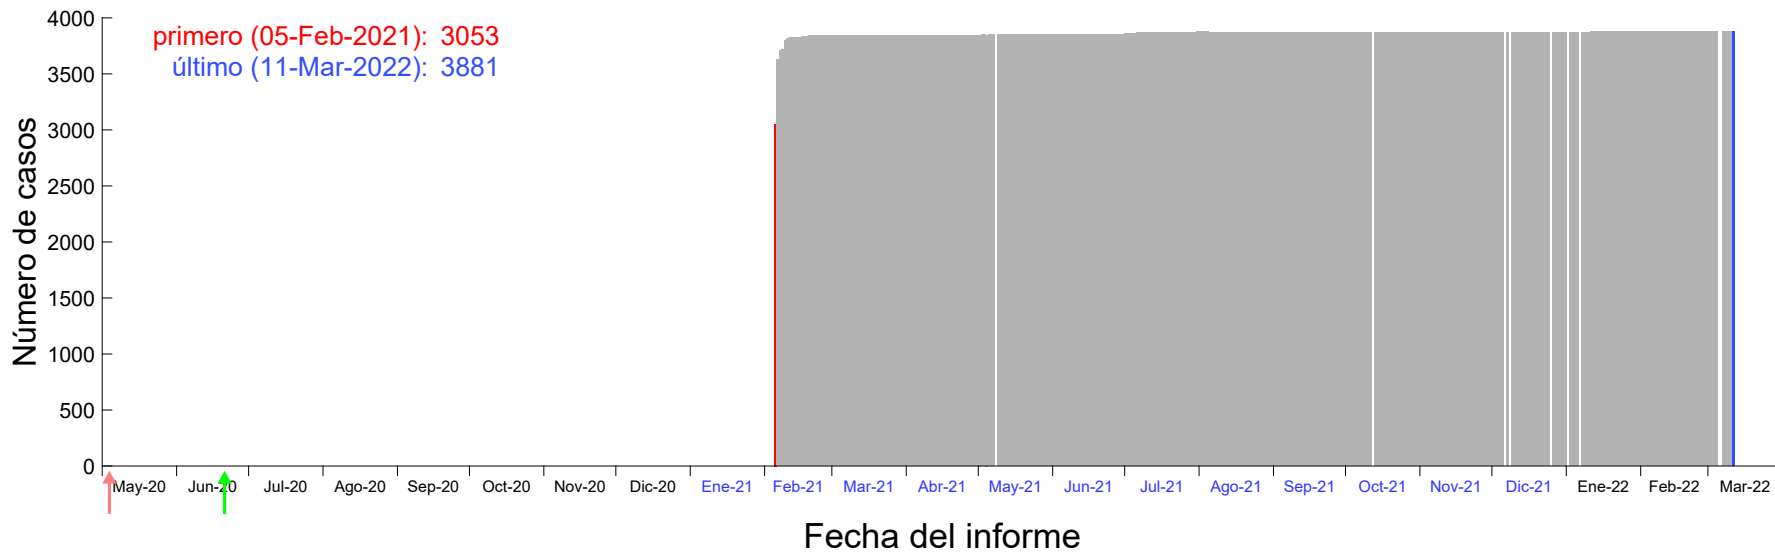

Evolución del número de casos atribuido al 04-Feb-2021 en Madrid