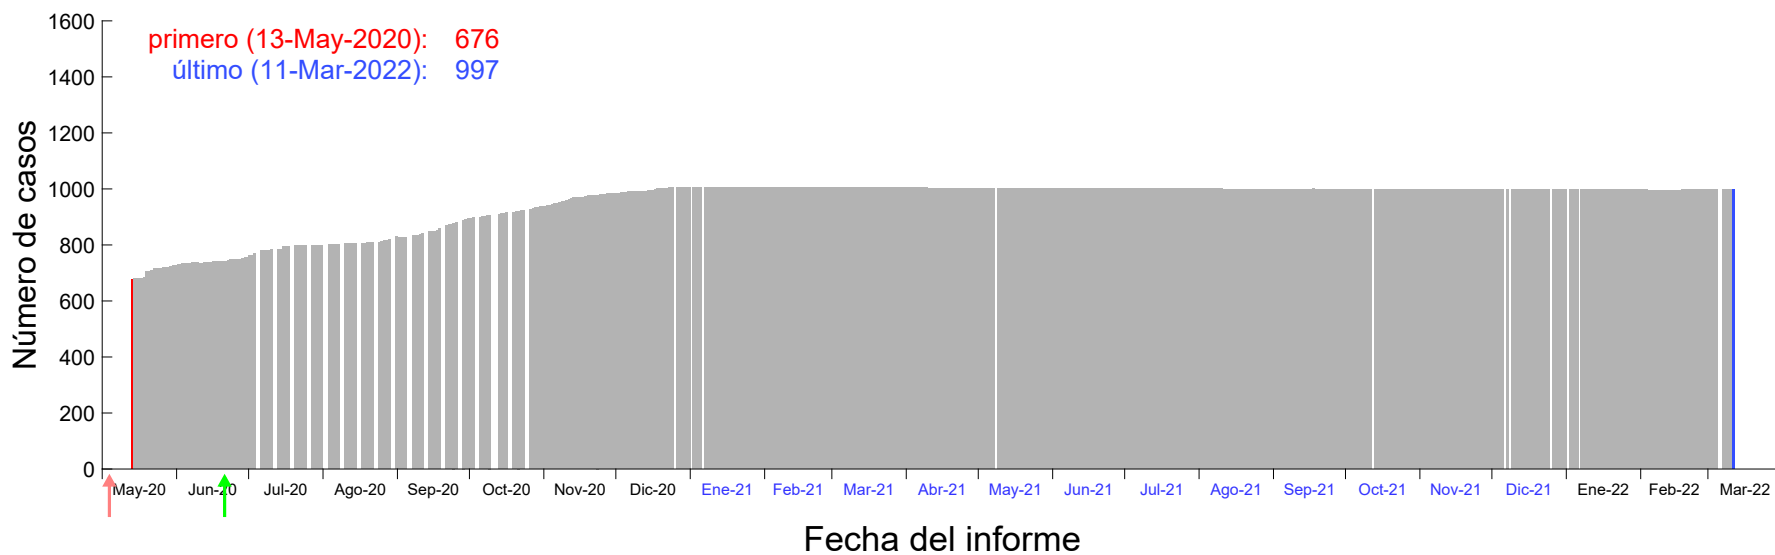

Evolución del número de casos atribuido al 14-Abr-2020 en Madrid

Evolución del número de casos atribuido al 15-Abr-2020 en Madrid

Evolución del número de casos atribuido al 16-Abr-2020 en Madrid

Evolución del número de casos atribuido al 17-Abr-2020 en Madrid

Evolución del número de casos atribuido al 18-Abr-2020 en Madrid

Evolución del número de casos atribuido al 19-Abr-2020 en Madrid

Evolución del número de casos atribuido al 20-Abr-2020 en Madrid

Evolución del número de casos atribuido al 21-Abr-2020 en Madrid

Evolución del número de casos atribuido al 22-Abr-2020 en Madrid

Evolución del número de casos atribuido al 23-Abr-2020 en Madrid

Evolución del número de casos atribuido al 24-Abr-2020 en Madrid

Evolución del número de casos atribuido al 25-Abr-2020 en Madrid

Evolución del número de casos atribuido al 26-Abr-2020 en Madrid

Evolución del número de casos atribuido al 27-Abr-2020 en Madrid

Evolución del número de casos atribuido al 28-Abr-2020 en Madrid

Evolución del número de casos atribuido al 29-Abr-2020 en Madrid