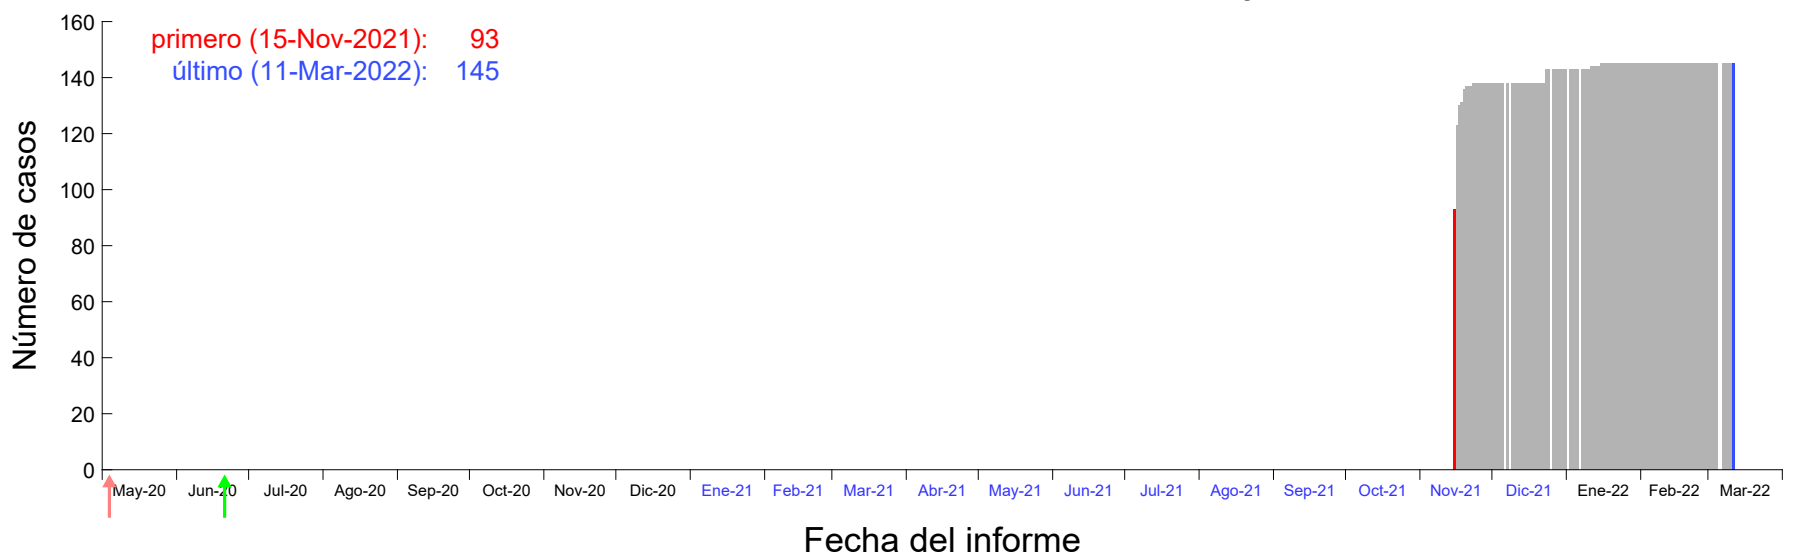

Evolución del número de casos atribuido al 11-Nov-2021 en Madrid

Evolución del número de casos atribuido al 12-Nov-2021 en Madrid

Evolución del número de casos atribuido al 13-Nov-2021 en Madrid

Evolución del número de casos atribuido al 14-Nov-2021 en Madrid