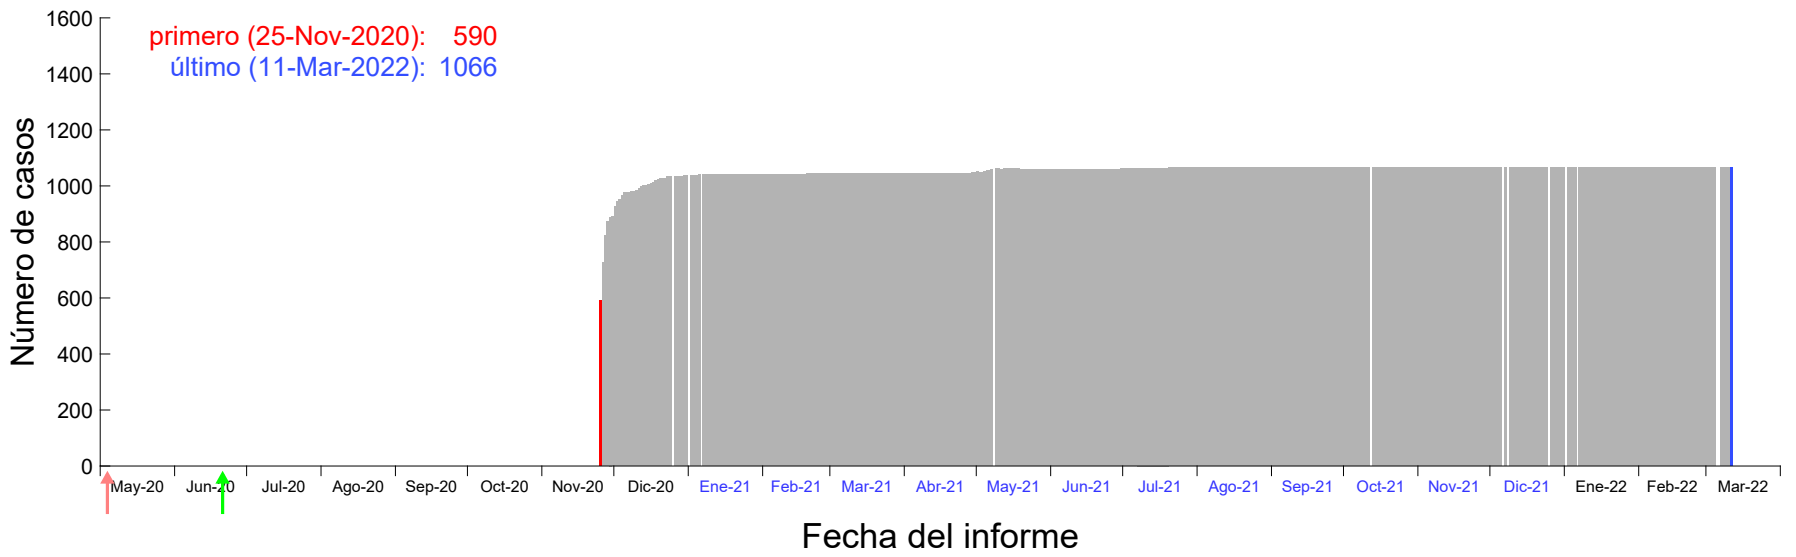

Evolución del número de casos atribuido al 24-Nov-2020 en Madrid