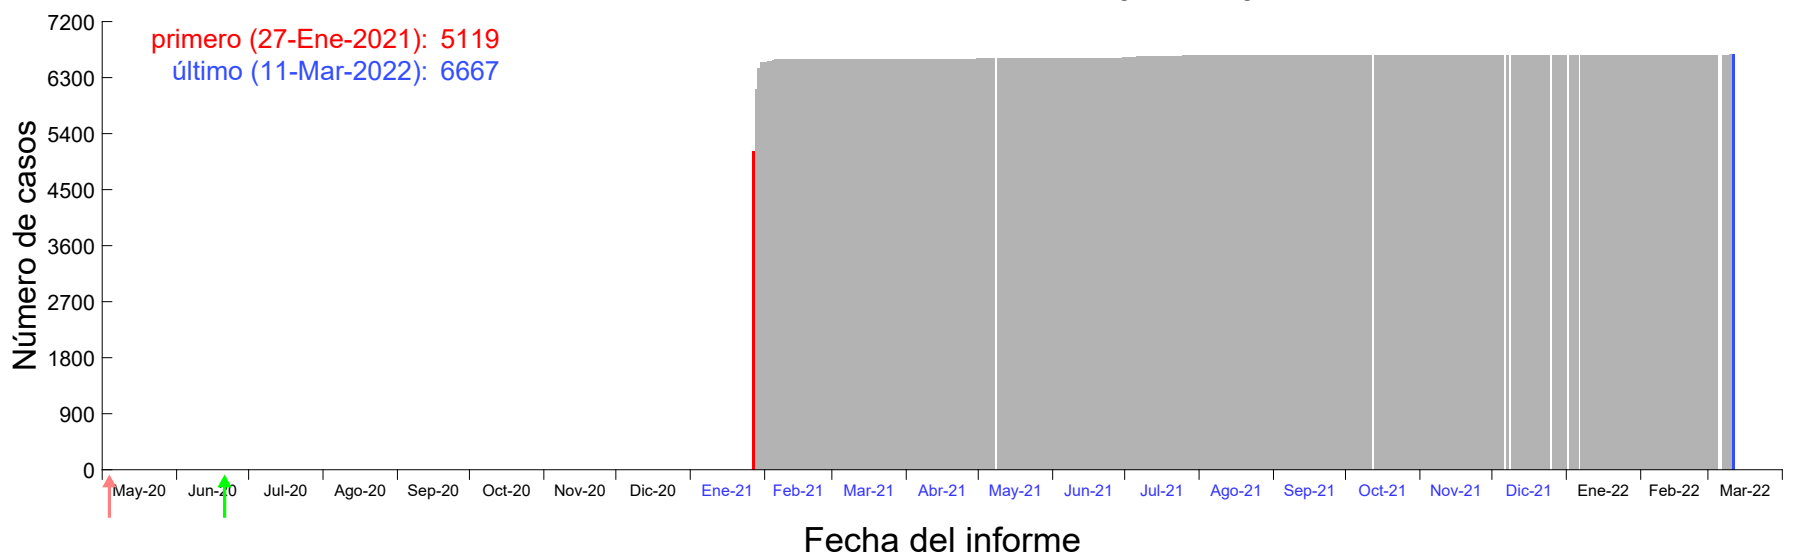

Evolución del número de casos atribuido al 23-Ene-2021 en Madrid

Evolución del número de casos atribuido al 24-Ene-2021 en Madrid

Evolución del número de casos atribuido al 25-Ene-2021 en Madrid

Evolución del número de casos atribuido al 26-Ene-2021 en Madrid