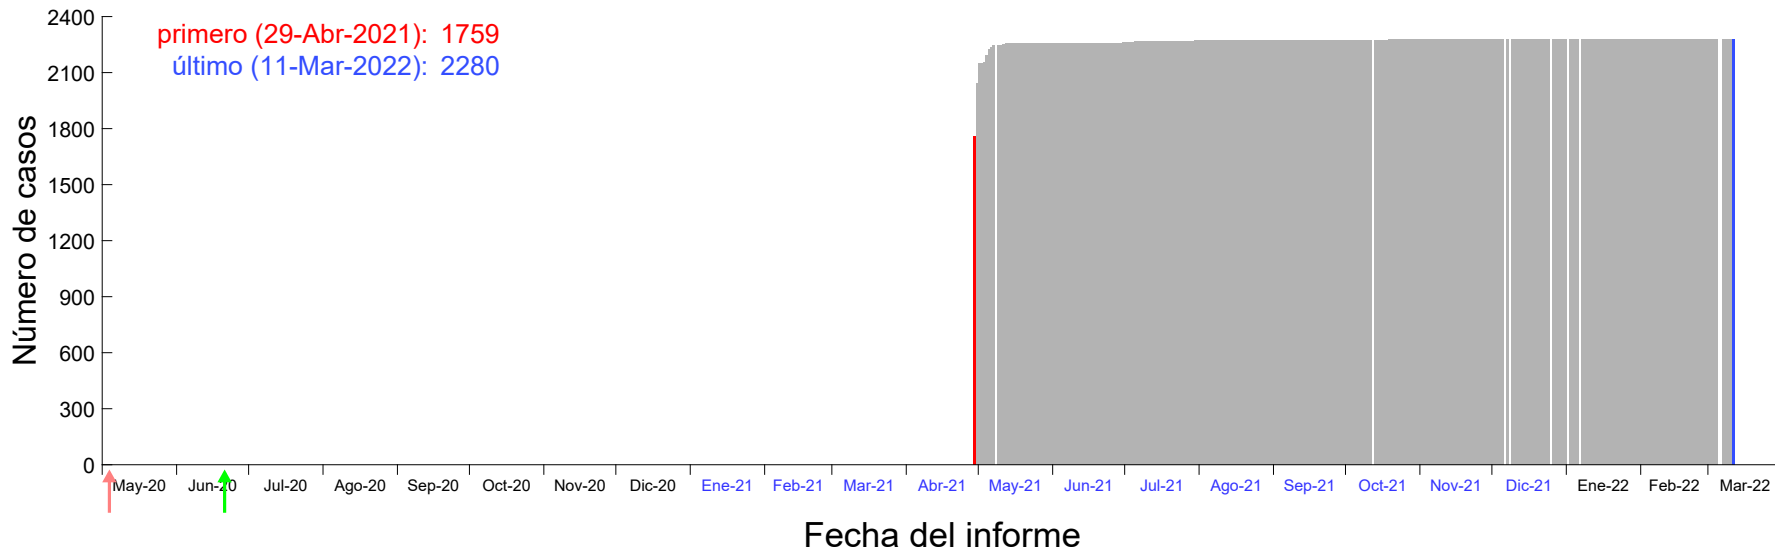

Evolución del número de casos atribuido al 25-Abr-2021 en Madrid

Evolución del número de casos atribuido al 26-Abr-2021 en Madrid

Evolución del número de casos atribuido al 27-Abr-2021 en Madrid

Evolución del número de casos atribuido al 28-Abr-2021 en Madrid