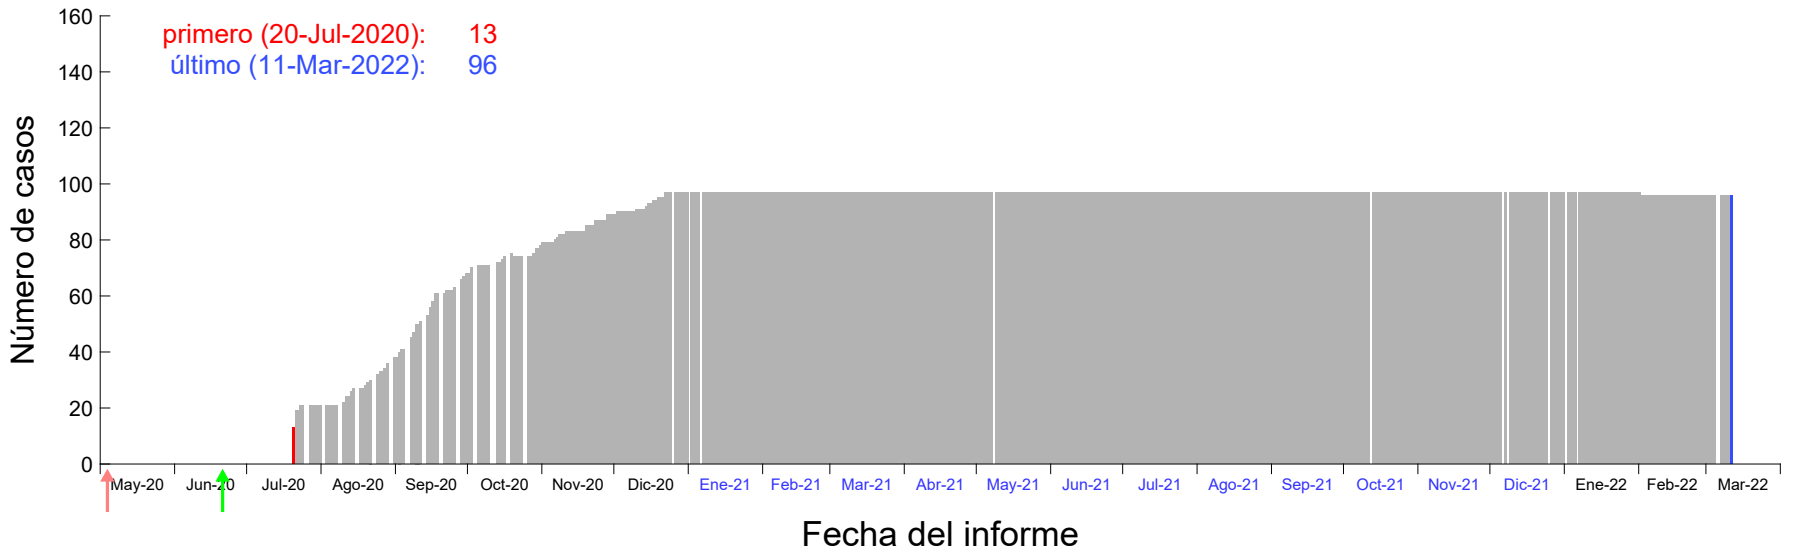

Evolución del número de casos atribuido al 11-Jul-2020 en Madrid

Evolución del número de casos atribuido al 12-Jul-2020 en Madrid

Evolución del número de casos atribuido al 13-Jul-2020 en Madrid

Evolución del número de casos atribuido al 14-Jul-2020 en Madrid

Evolución del número de casos atribuido al 15-Jul-2020 en Madrid

Evolución del número de casos atribuido al 16-Jul-2020 en Madrid

Evolución del número de casos atribuido al 17-Jul-2020 en Madrid

Evolución del número de casos atribuido al 18-Jul-2020 en Madrid

Evolución del número de casos atribuido al 19-Jul-2020 en Madrid

Evolución del número de casos atribuido al 20-Jul-2020 en Madrid

Evolución del número de casos atribuido al 21-Jul-2020 en Madrid

Evolución del número de casos atribuido al 22-Jul-2020 en Madrid