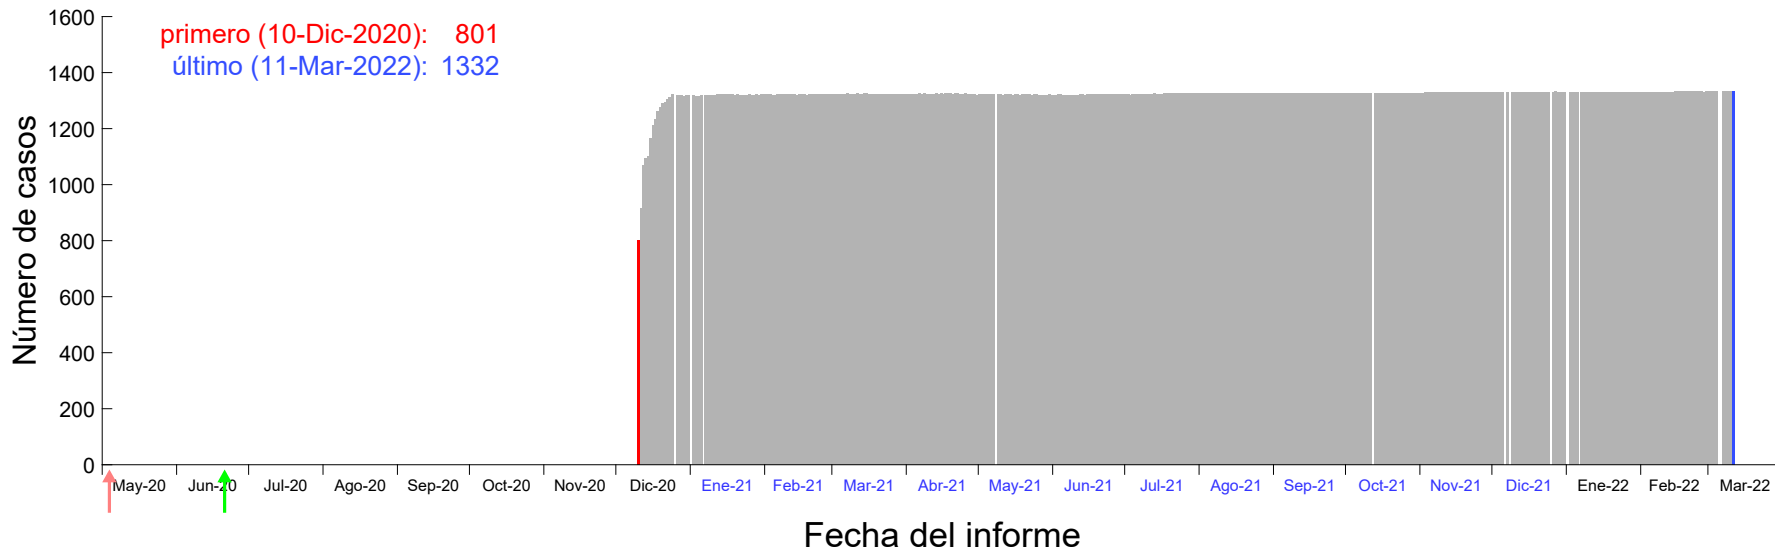

Evolución del número de casos atribuido al 06-Dic-2020 en Madrid

Evolución del número de casos atribuido al 07-Dic-2020 en Madrid

Evolución del número de casos atribuido al 08-Dic-2020 en Madrid

Evolución del número de casos atribuido al 09-Dic-2020 en Madrid