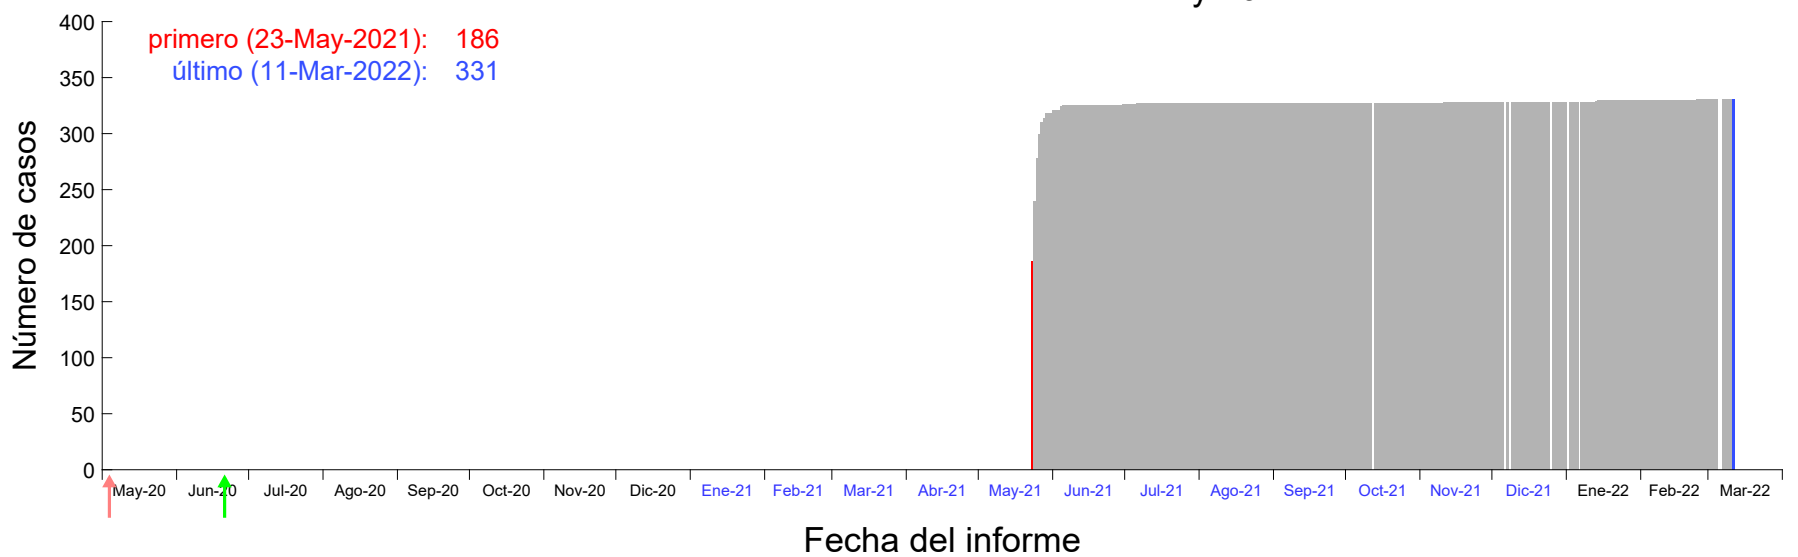

Evolución del número de casos atribuido al 19-May-2021 en Madrid

Evolución del número de casos atribuido al 20-May-2021 en Madrid

Evolución del número de casos atribuido al 21-May-2021 en Madrid

Evolución del número de casos atribuido al 22-May-2021 en Madrid