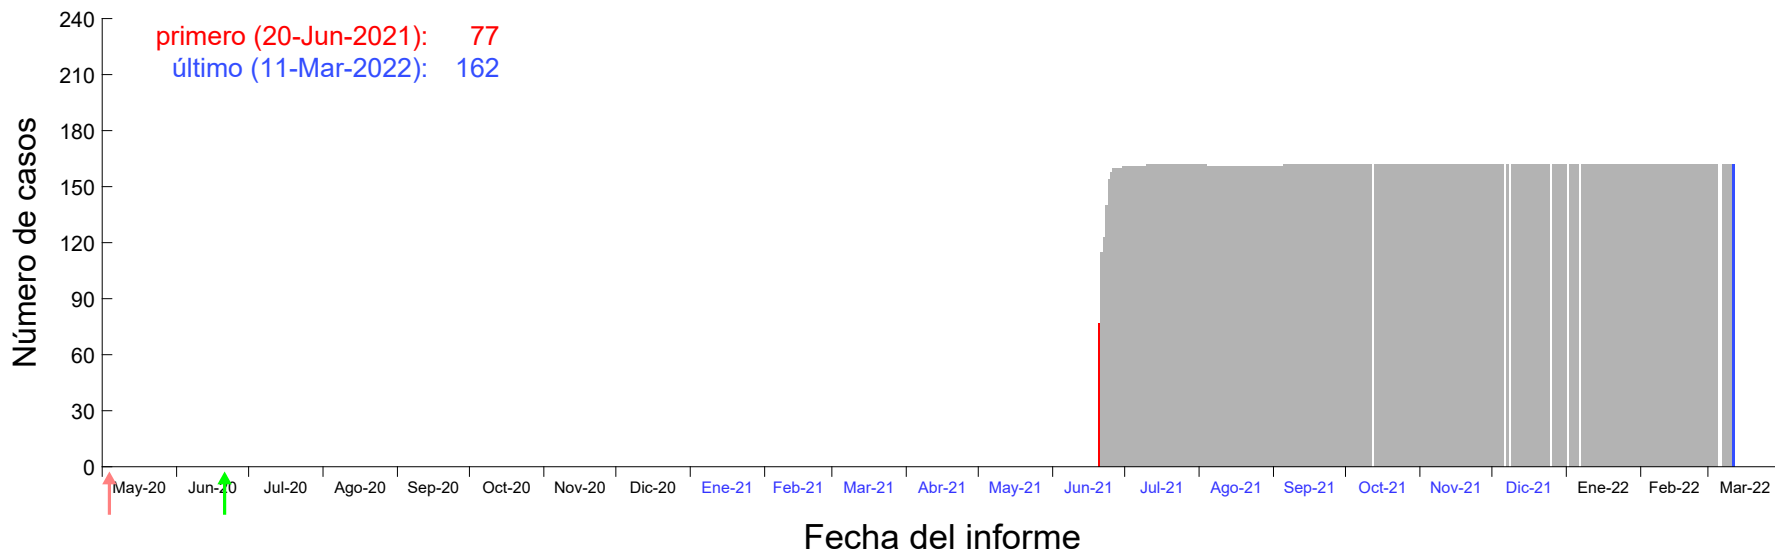

Evolución del número de casos atribuido al 16-Jun-2021 en Madrid

Evolución del número de casos atribuido al 17-Jun-2021 en Madrid

Evolución del número de casos atribuido al 18-Jun-2021 en Madrid

Evolución del número de casos atribuido al 19-Jun-2021 en Madrid