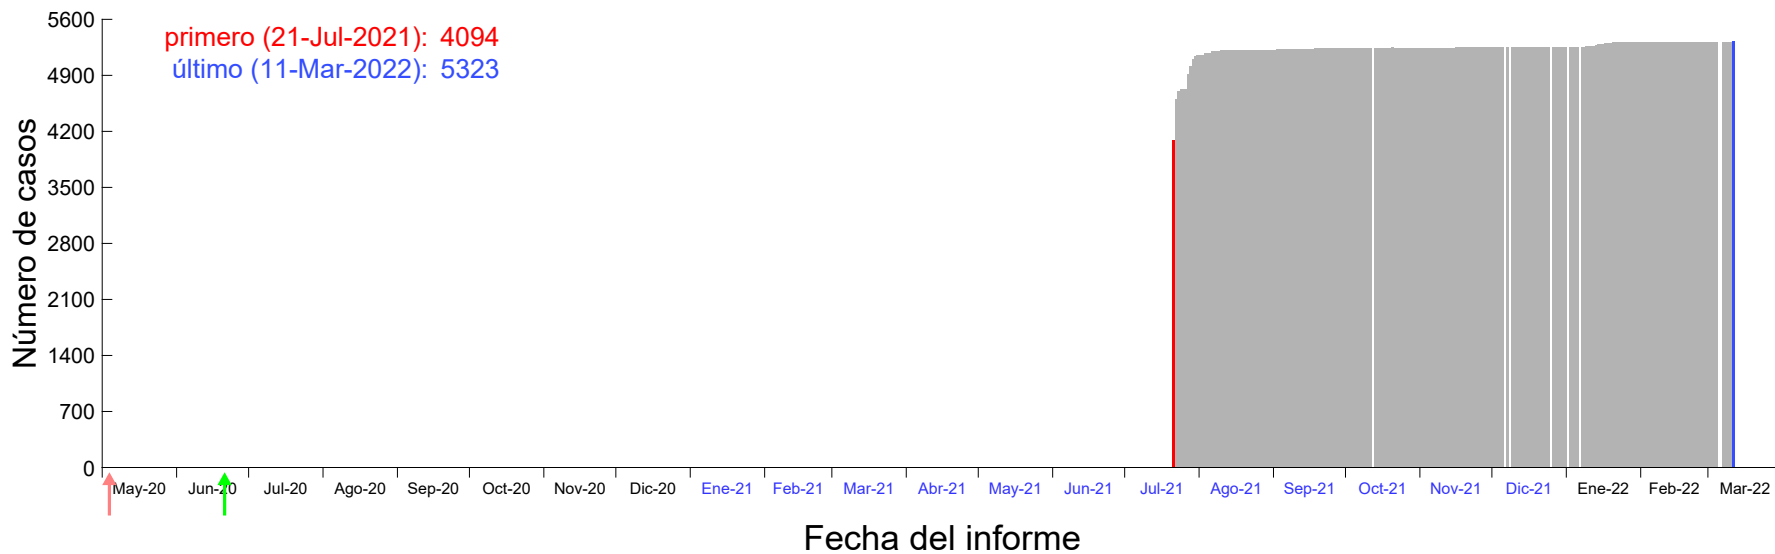

Evolución del número de casos atribuido al 20-Jul-2021 en Madrid