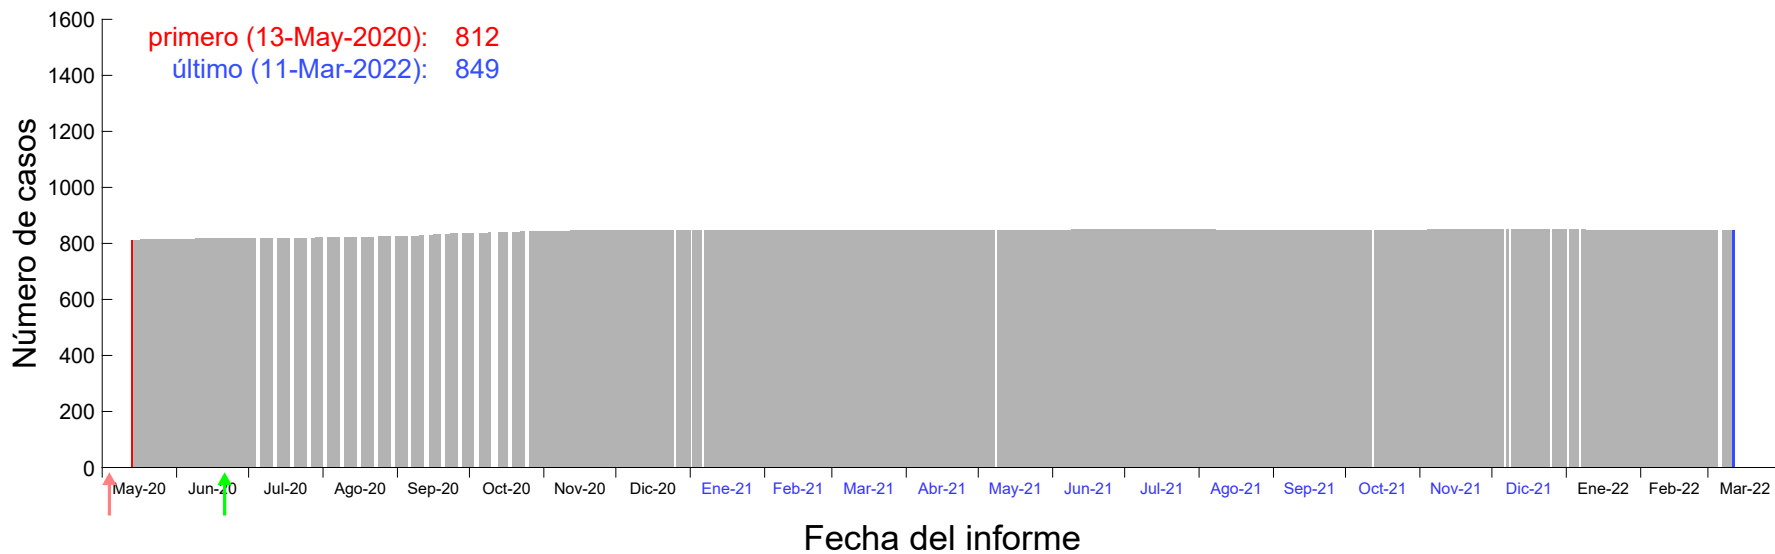

Evolución del número de casos atribuido al 05-Mar-2020 en Madrid

Evolución del número de casos atribuido al 06-Mar-2020 en Madrid

Evolución del número de casos atribuido al 07-Mar-2020 en Madrid

Evolución del número de casos atribuido al 08-Mar-2020 en Madrid

Evolución del número de casos atribuido al 09-Mar-2020 en Madrid

Evolución del número de casos atribuido al 10-Mar-2020 en Madrid

Evolución del número de casos atribuido al 11-Mar-2020 en Madrid

Evolución del número de casos atribuido al 12-Mar-2020 en Madrid

Evolución del número de casos atribuido al 13-Mar-2020 en Madrid

Evolución del número de casos atribuido al 14-Mar-2020 en Madrid

Evolución del número de casos atribuido al 15-Mar-2020 en Madrid

Evolución del número de casos atribuido al 16-Mar-2020 en Madrid

Evolución del número de casos atribuido al 17-Mar-2020 en Madrid

Evolución del número de casos atribuido al 18-Mar-2020 en Madrid

Evolución del número de casos atribuido al 19-Mar-2020 en Madrid

Evolución del número de casos atribuido al 20-Mar-2020 en Madrid