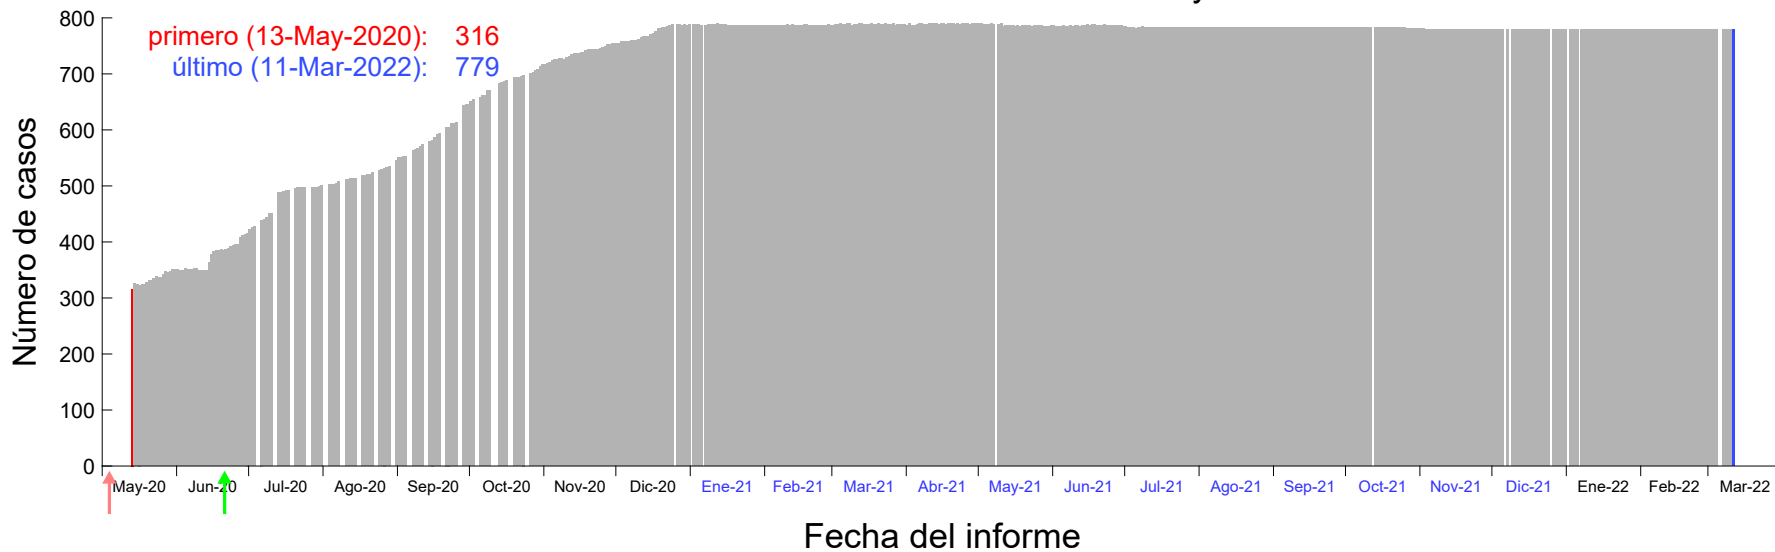

Evolución del número de casos atribuido al 26-Abr-2020 en Madrid

Evolución del número de casos atribuido al 27-Abr-2020 en Madrid

Evolución del número de casos atribuido al 28-Abr-2020 en Madrid

Evolución del número de casos atribuido al 29-Abr-2020 en Madrid

Evolución del número de casos atribuido al 30-Abr-2020 en Madrid

Evolución del número de casos atribuido al 01-May-2020 en Madrid

Evolución del número de casos atribuido al 02-May-2020 en Madrid

Evolución del número de casos atribuido al 03-May-2020 en Madrid

Evolución del número de casos atribuido al 04-May-2020 en Madrid

Evolución del número de casos atribuido al 05-May-2020 en Madrid

Evolución del número de casos atribuido al 06-May-2020 en Madrid

Evolución del número de casos atribuido al 07-May-2020 en Madrid

Evolución del número de casos atribuido al 08-May-2020 en Madrid

Evolución del número de casos atribuido al 09-May-2020 en Madrid

Evolución del número de casos atribuido al 10-May-2020 en Madrid

Evolución del número de casos atribuido al 11-May-2020 en Madrid