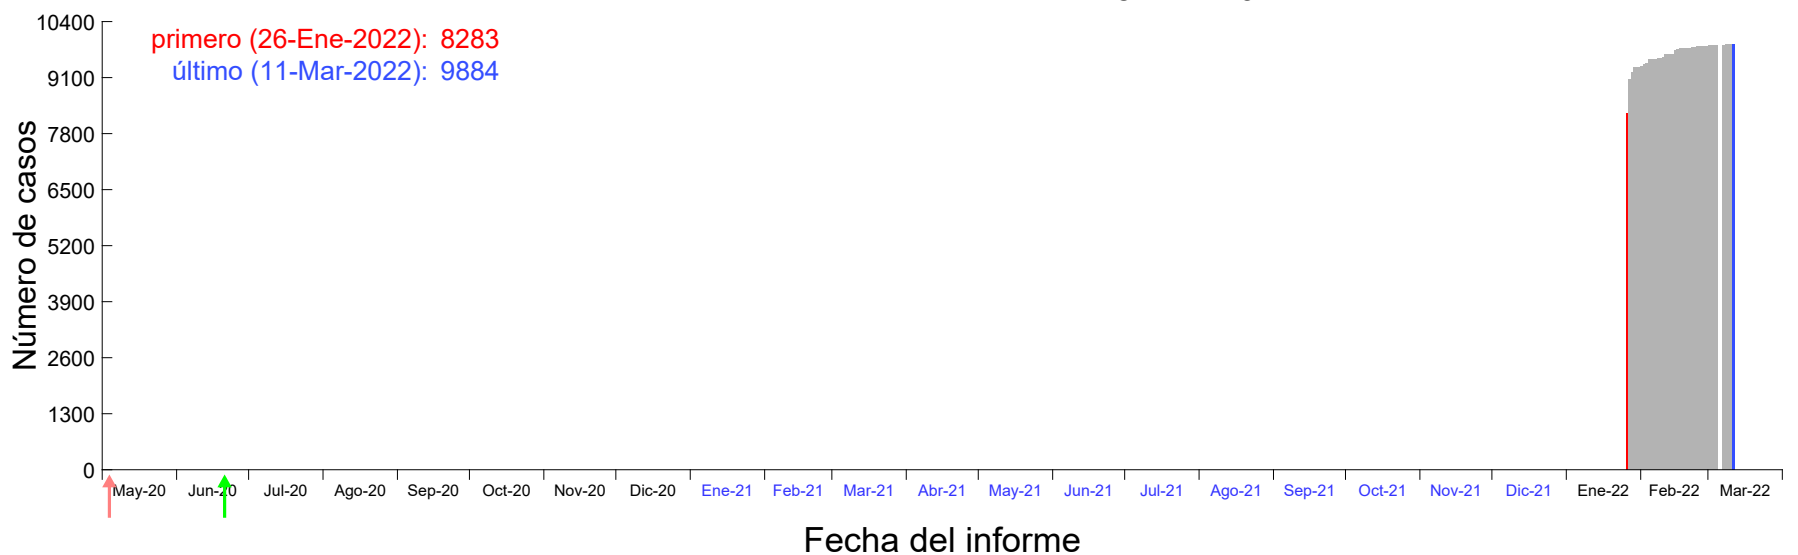

Evolución del número de casos atribuido al 22-Ene-2022 en Madrid

Evolución del número de casos atribuido al 23-Ene-2022 en Madrid

Evolución del número de casos atribuido al 24-Ene-2022 en Madrid

Evolución del número de casos atribuido al 25-Ene-2022 en Madrid