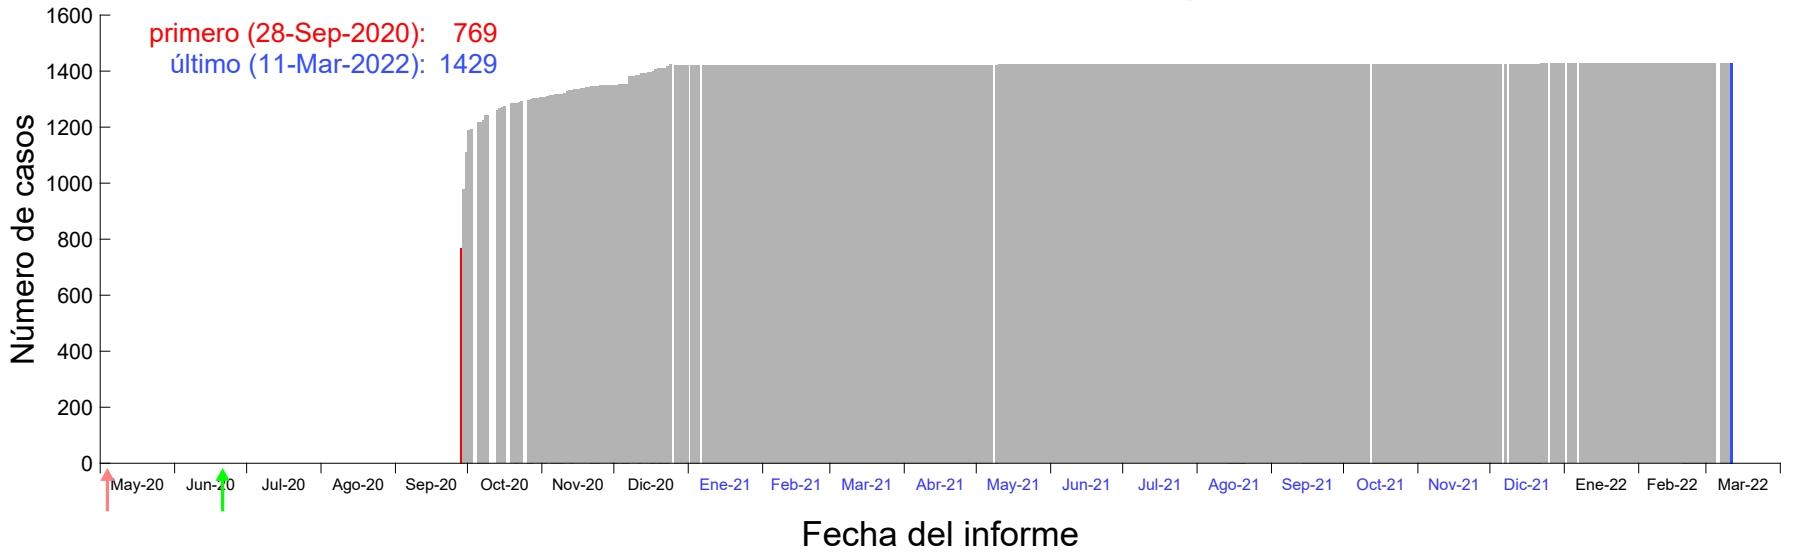

Evolución del número de casos atribuido al 17-Sep-2020 en Madrid

Evolución del número de casos atribuido al 18-Sep-2020 en Madrid

Evolución del número de casos atribuido al 19-Sep-2020 en Madrid

Evolución del número de casos atribuido al 20-Sep-2020 en Madrid

Evolución del número de casos atribuido al 21-Sep-2020 en Madrid

Evolución del número de casos atribuido al 22-Sep-2020 en Madrid

Evolución del número de casos atribuido al 23-Sep-2020 en Madrid

Evolución del número de casos atribuido al 24-Sep-2020 en Madrid

Evolución del número de casos atribuido al 25-Sep-2020 en Madrid

Evolución del número de casos atribuido al 26-Sep-2020 en Madrid

Evolución del número de casos atribuido al 27-Sep-2020 en Madrid

Evolución del número de casos atribuido al 28-Sep-2020 en Madrid