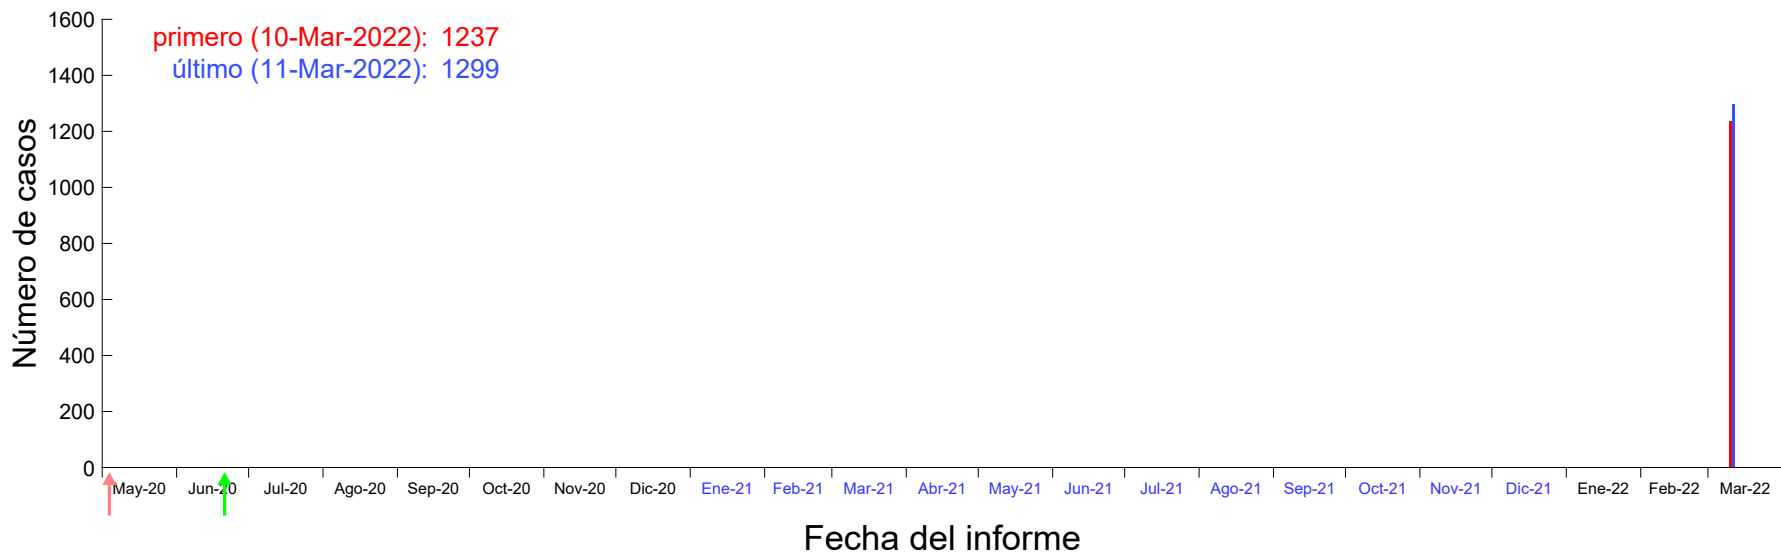

Evolución del número de casos atribuido al 09-Mar-2022 en Madrid