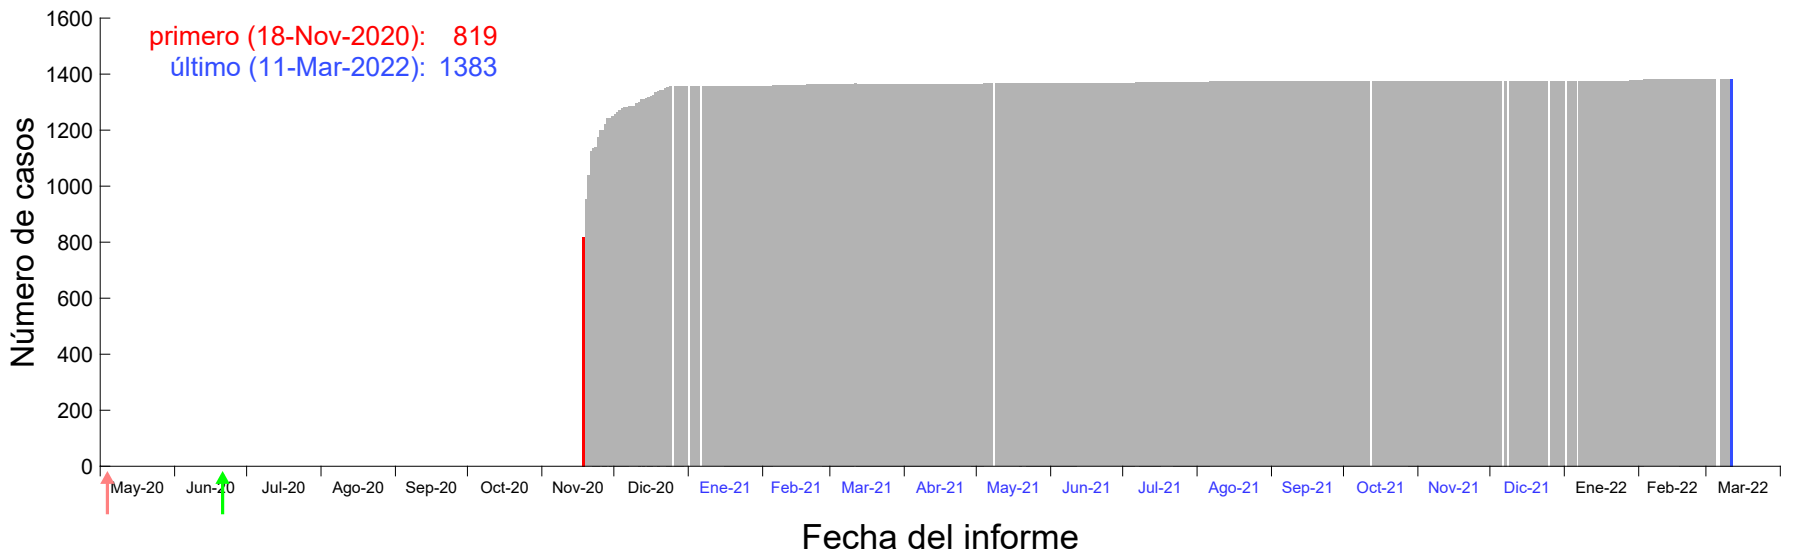

Evolución del número de casos atribuido al 17-Nov-2020 en Madrid