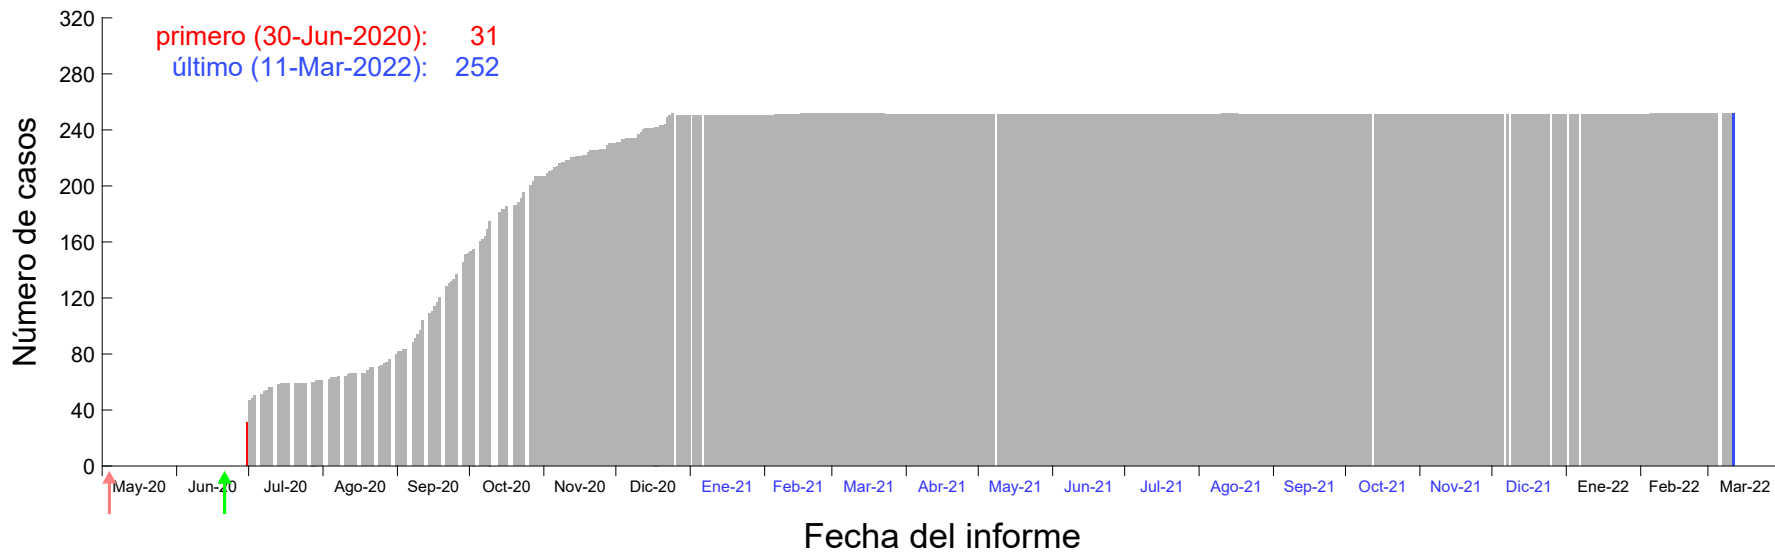

Evolución del número de casos atribuido al 17-Jun-2020 en Madrid

Evolución del número de casos atribuido al 18-Jun-2020 en Madrid

Evolución del número de casos atribuido al 19-Jun-2020 en Madrid

Evolución del número de casos atribuido al 20-Jun-2020 en Madrid

Evolución del número de casos atribuido al 21-Jun-2020 en Madrid

Evolución del número de casos atribuido al 22-Jun-2020 en Madrid

Evolución del número de casos atribuido al 23-Jun-2020 en Madrid

Evolución del número de casos atribuido al 24-Jun-2020 en Madrid

Evolución del número de casos atribuido al 25-Jun-2020 en Madrid

Evolución del número de casos atribuido al 26-Jun-2020 en Madrid

Evolución del número de casos atribuido al 27-Jun-2020 en Madrid

Evolución del número de casos atribuido al 28-Jun-2020 en Madrid

Evolución del número de casos atribuido al 29-Jun-2020 en Madrid

Evolución del número de casos atribuido al 30-Jun-2020 en Madrid

Evolución del número de casos atribuido al 01-Jul-2020 en Madrid

Evolución del número de casos atribuido al 02-Jul-2020 en Madrid