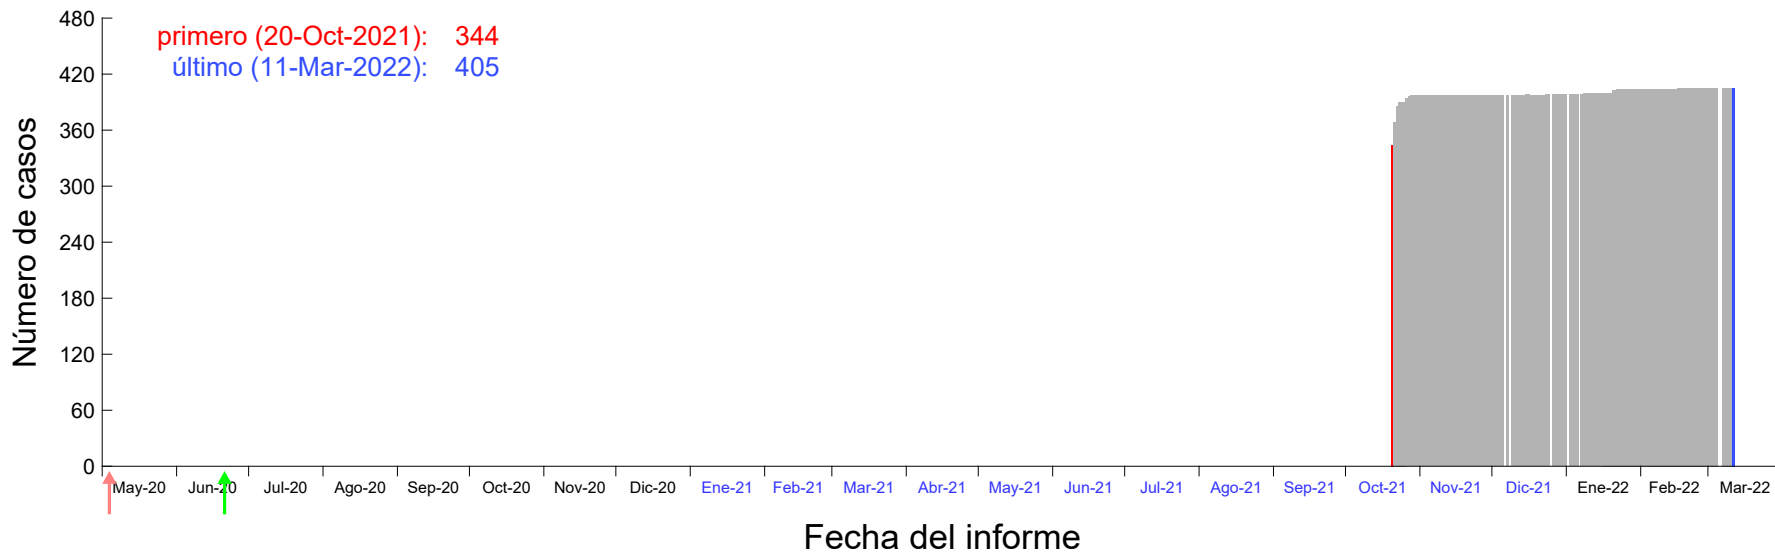

Evolución del número de casos atribuido al 19-Oct-2021 en Madrid