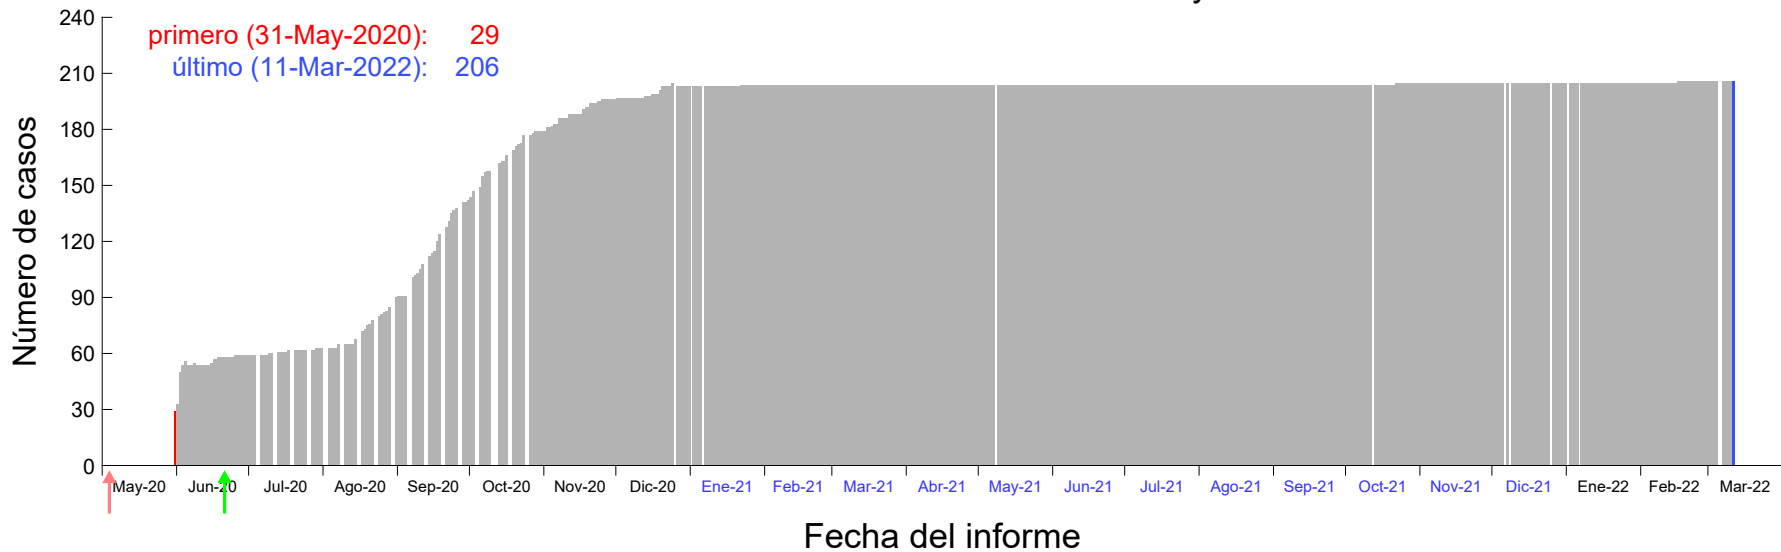

Evolución del número de casos atribuido al 20-May-2020 en Madrid

Evolución del número de casos atribuido al 21-May-2020 en Madrid

Evolución del número de casos atribuido al 22-May-2020 en Madrid

Evolución del número de casos atribuido al 23-May-2020 en Madrid

Evolución del número de casos atribuido al 24-May-2020 en Madrid

Evolución del número de casos atribuido al 25-May-2020 en Madrid

Evolución del número de casos atribuido al 26-May-2020 en Madrid

Evolución del número de casos atribuido al 27-May-2020 en Madrid

Evolución del número de casos atribuido al 28-May-2020 en Madrid

Evolución del número de casos atribuido al 29-May-2020 en Madrid

Evolución del número de casos atribuido al 30-May-2020 en Madrid

Evolución del número de casos atribuido al 31-May-2020 en Madrid

Evolución del número de casos atribuido al 01-Jun-2020 en Madrid

Evolución del número de casos atribuido al 02-Jun-2020 en Madrid

Evolución del número de casos atribuido al 03-Jun-2020 en Madrid

Evolución del número de casos atribuido al 04-Jun-2020 en Madrid