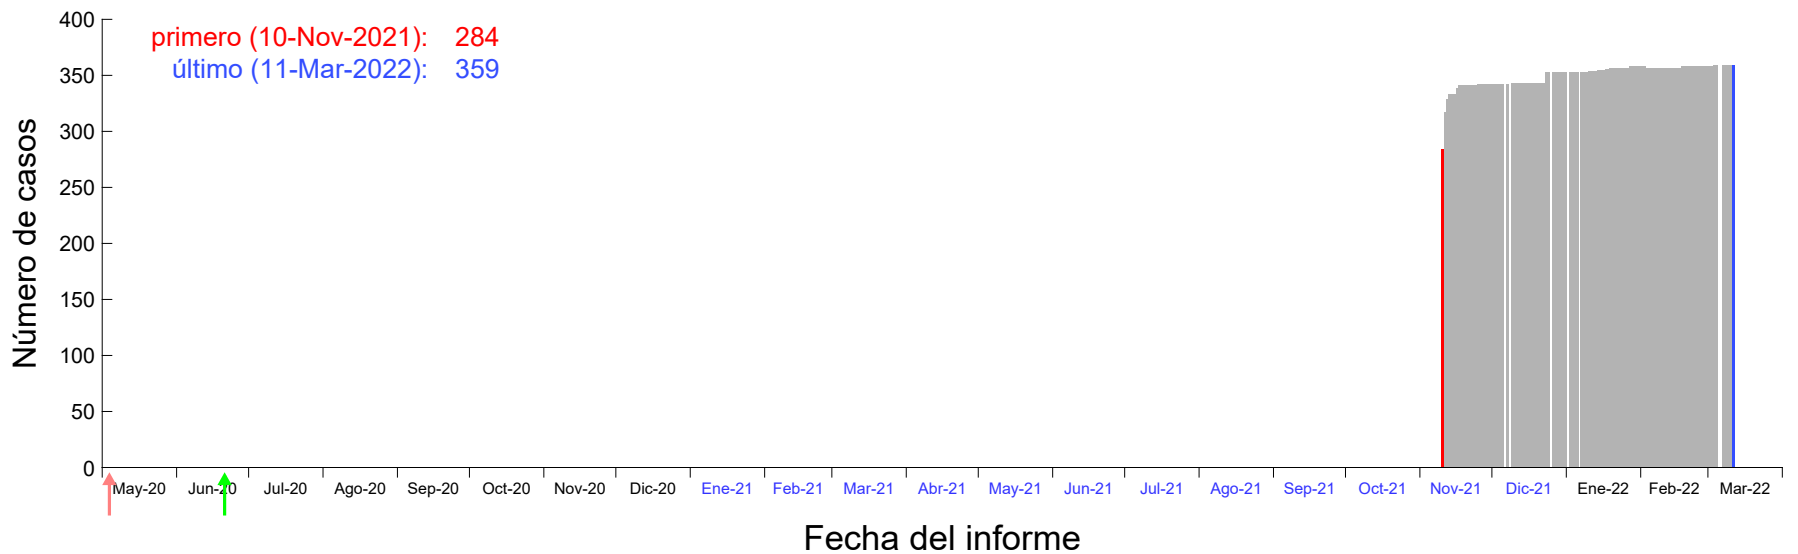

Evolución del número de casos atribuido al 09-Nov-2021 en Madrid