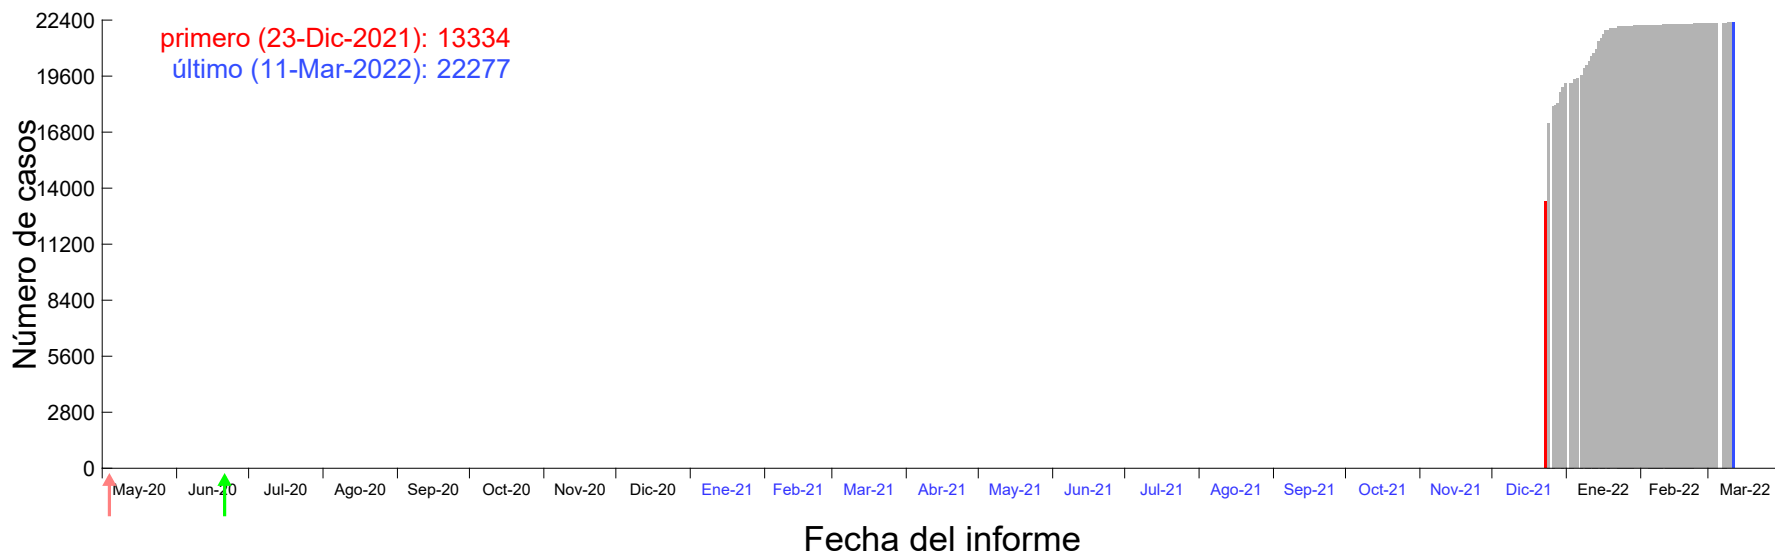

Evolución del número de casos atribuido al 22-Dic-2021 en Madrid