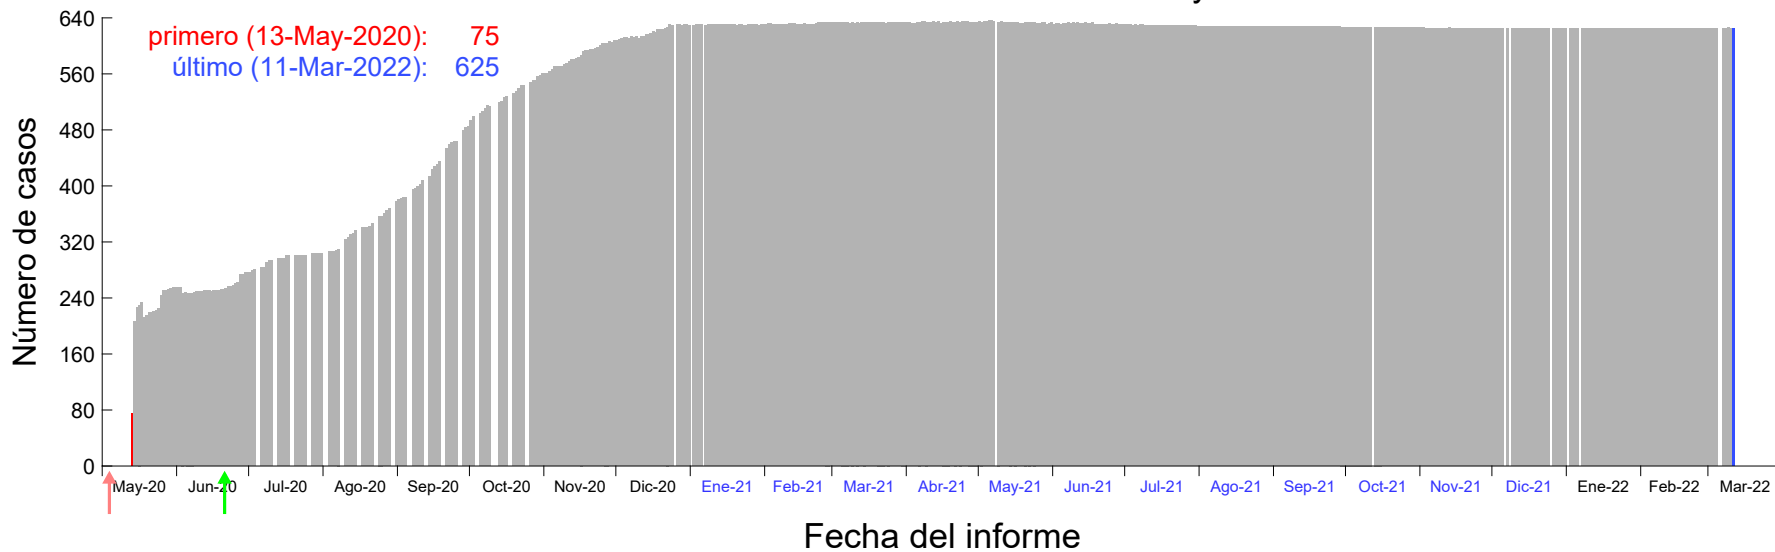

Evolución del número de casos atribuido al 04-May-2020 en Madrid

Evolución del número de casos atribuido al 05-May-2020 en Madrid

Evolución del número de casos atribuido al 06-May-2020 en Madrid

Evolución del número de casos atribuido al 07-May-2020 en Madrid

Evolución del número de casos atribuido al 08-May-2020 en Madrid

Evolución del número de casos atribuido al 09-May-2020 en Madrid

Evolución del número de casos atribuido al 10-May-2020 en Madrid

Evolución del número de casos atribuido al 11-May-2020 en Madrid

Evolución del número de casos atribuido al 12-May-2020 en Madrid

Evolución del número de casos atribuido al 13-May-2020 en Madrid

Evolución del número de casos atribuido al 14-May-2020 en Madrid

Evolución del número de casos atribuido al 15-May-2020 en Madrid

Evolución del número de casos atribuido al 16-May-2020 en Madrid

Evolución del número de casos atribuido al 17-May-2020 en Madrid

Evolución del número de casos atribuido al 18-May-2020 en Madrid

Evolución del número de casos atribuido al 19-May-2020 en Madrid