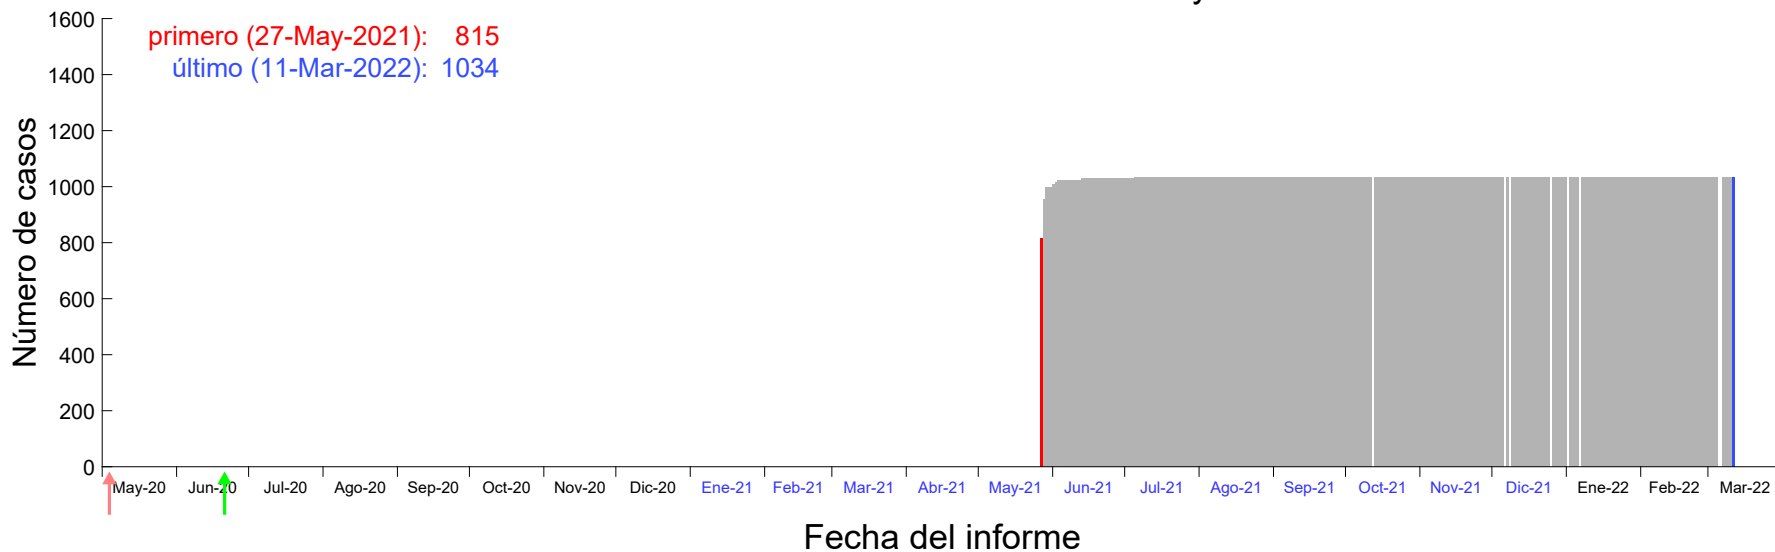

Evolución del número de casos atribuido al 23-May-2021 en Madrid

Evolución del número de casos atribuido al 24-May-2021 en Madrid

Evolución del número de casos atribuido al 25-May-2021 en Madrid

Evolución del número de casos atribuido al 26-May-2021 en Madrid