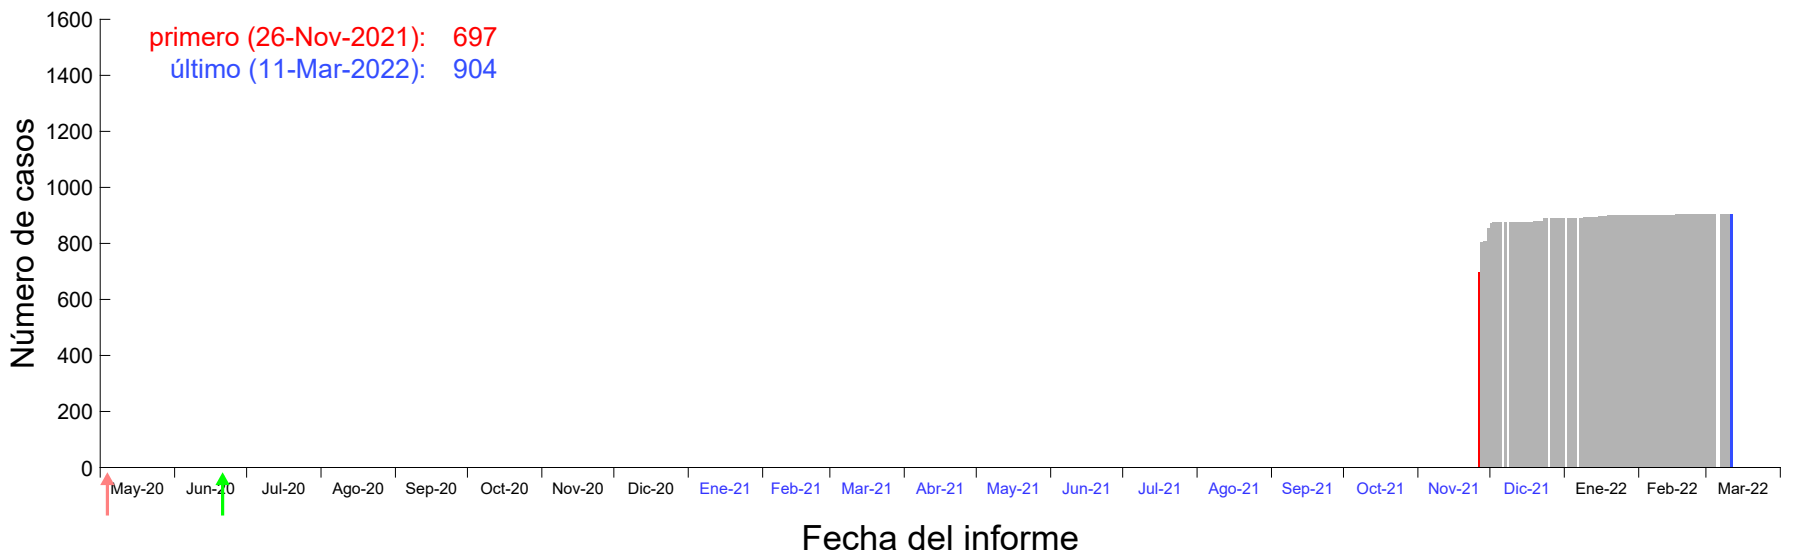

Evolución del número de casos atribuido al 25-Nov-2021 en Madrid