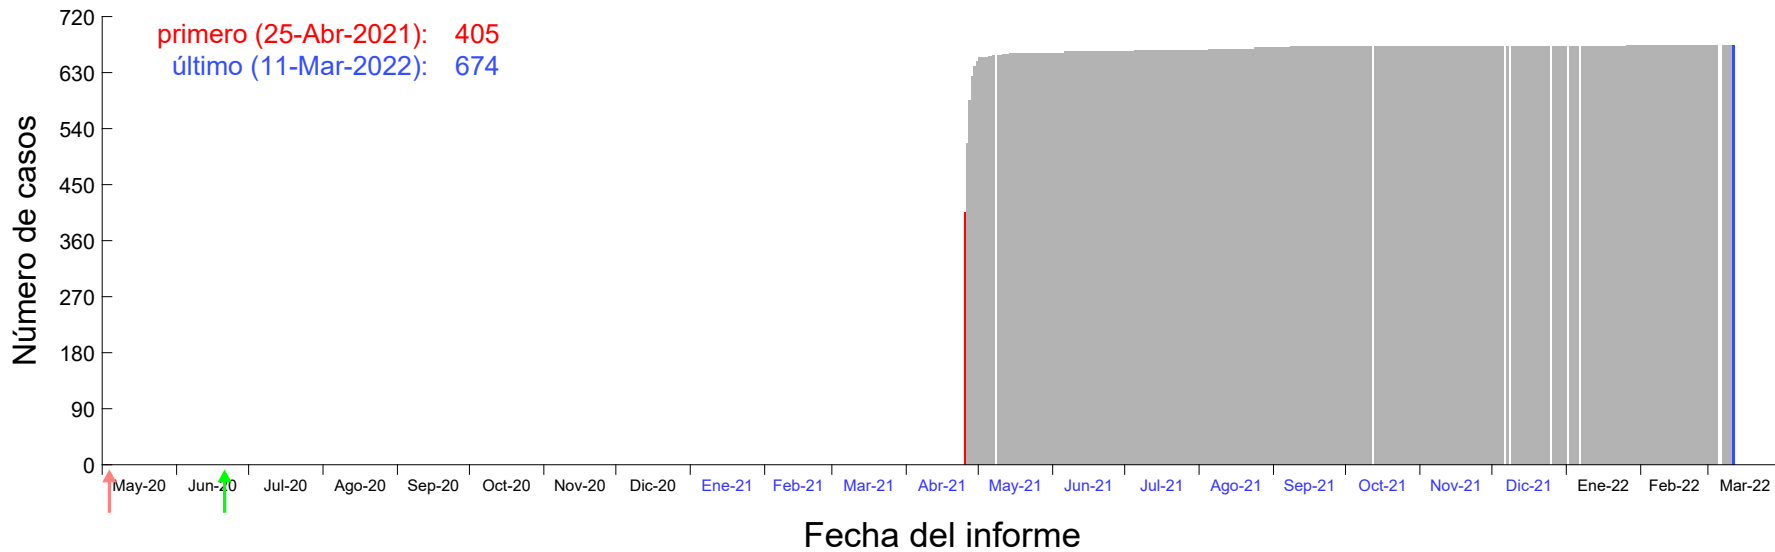

Evolución del número de casos atribuido al 21-Abr-2021 en Madrid

Evolución del número de casos atribuido al 22-Abr-2021 en Madrid

Evolución del número de casos atribuido al 23-Abr-2021 en Madrid

Evolución del número de casos atribuido al 24-Abr-2021 en Madrid