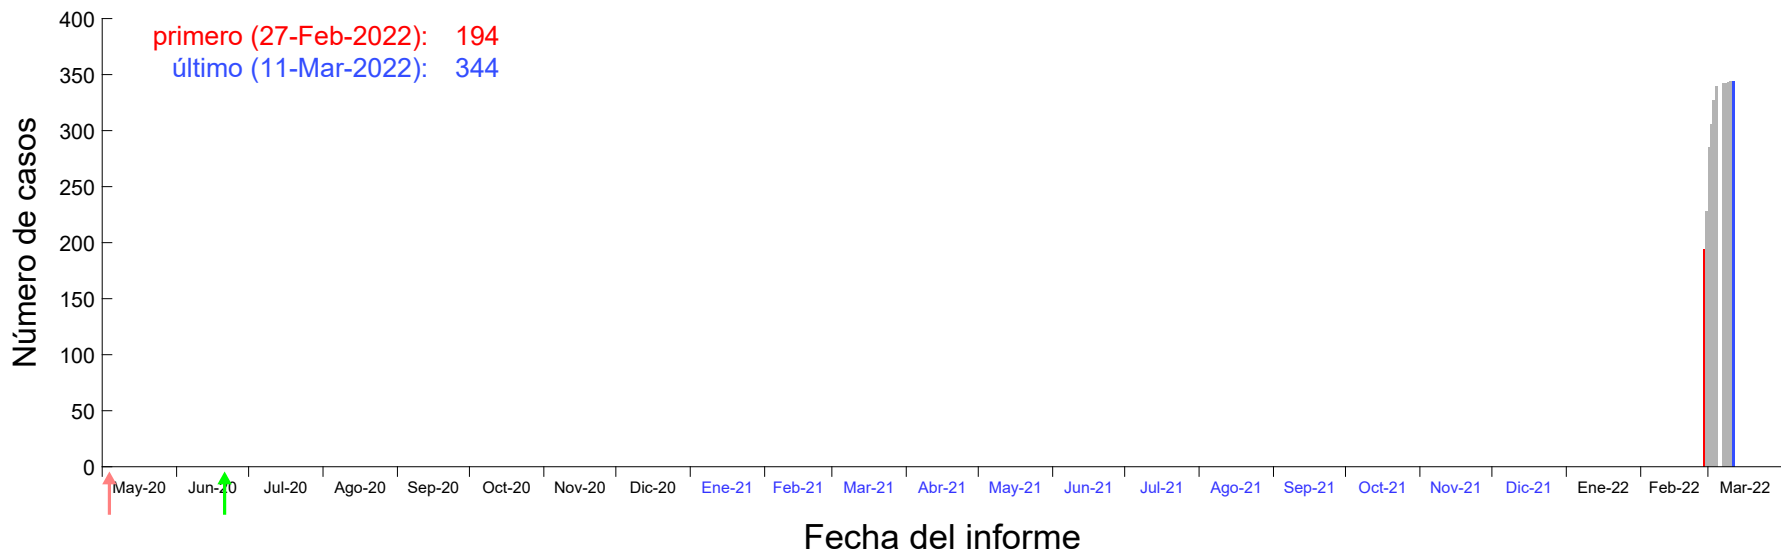

Evolución del número de casos atribuido al 23-Feb-2022 en Madrid

Evolución del número de casos atribuido al 24-Feb-2022 en Madrid

Evolución del número de casos atribuido al 25-Feb-2022 en Madrid

Evolución del número de casos atribuido al 26-Feb-2022 en Madrid