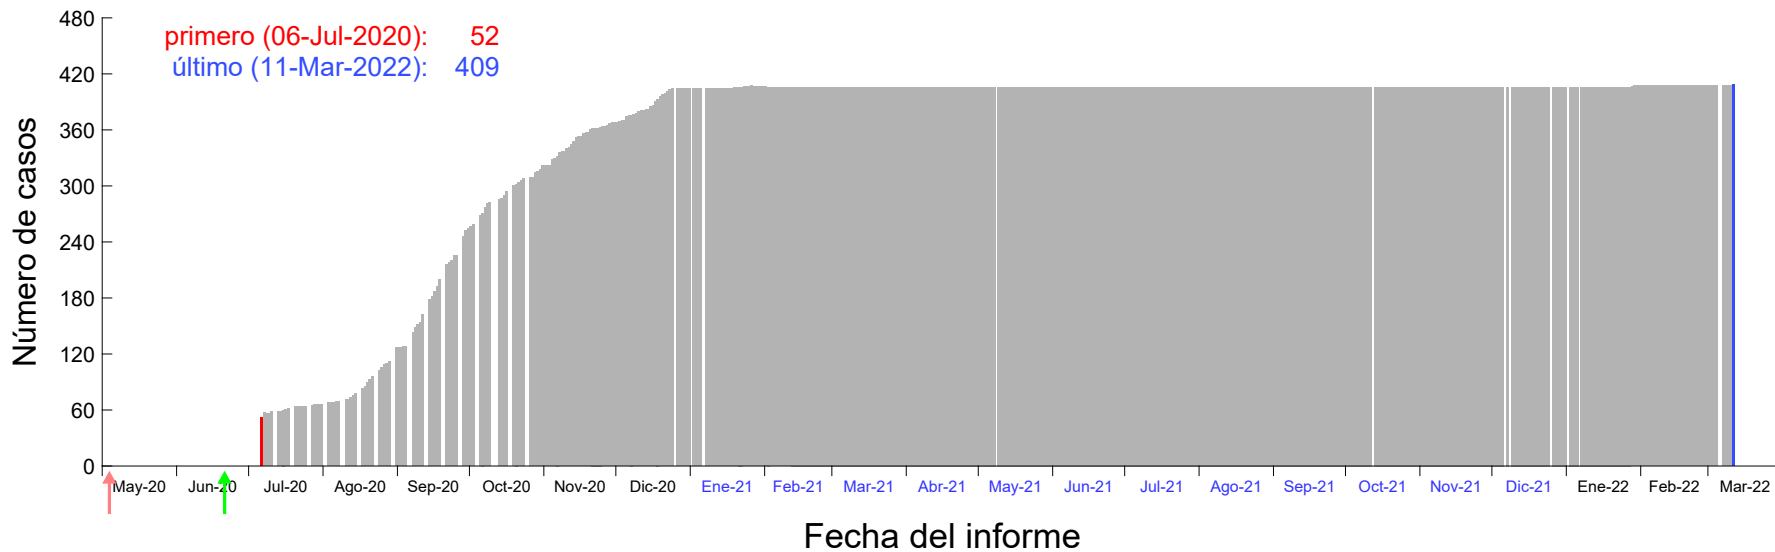

Evolución del número de casos atribuido al 21-Jun-2020 en Madrid

Evolución del número de casos atribuido al 22-Jun-2020 en Madrid

Evolución del número de casos atribuido al 23-Jun-2020 en Madrid

Evolución del número de casos atribuido al 24-Jun-2020 en Madrid

Evolución del número de casos atribuido al 25-Jun-2020 en Madrid

Evolución del número de casos atribuido al 26-Jun-2020 en Madrid

Evolución del número de casos atribuido al 27-Jun-2020 en Madrid

Evolución del número de casos atribuido al 28-Jun-2020 en Madrid

Evolución del número de casos atribuido al 29-Jun-2020 en Madrid

Evolución del número de casos atribuido al 30-Jun-2020 en Madrid

Evolución del número de casos atribuido al 01-Jul-2020 en Madrid

Evolución del número de casos atribuido al 02-Jul-2020 en Madrid

Evolución del número de casos atribuido al 03-Jul-2020 en Madrid

Evolución del número de casos atribuido al 04-Jul-2020 en Madrid

Evolución del número de casos atribuido al 05-Jul-2020 en Madrid

Evolución del número de casos atribuido al 06-Jul-2020 en Madrid