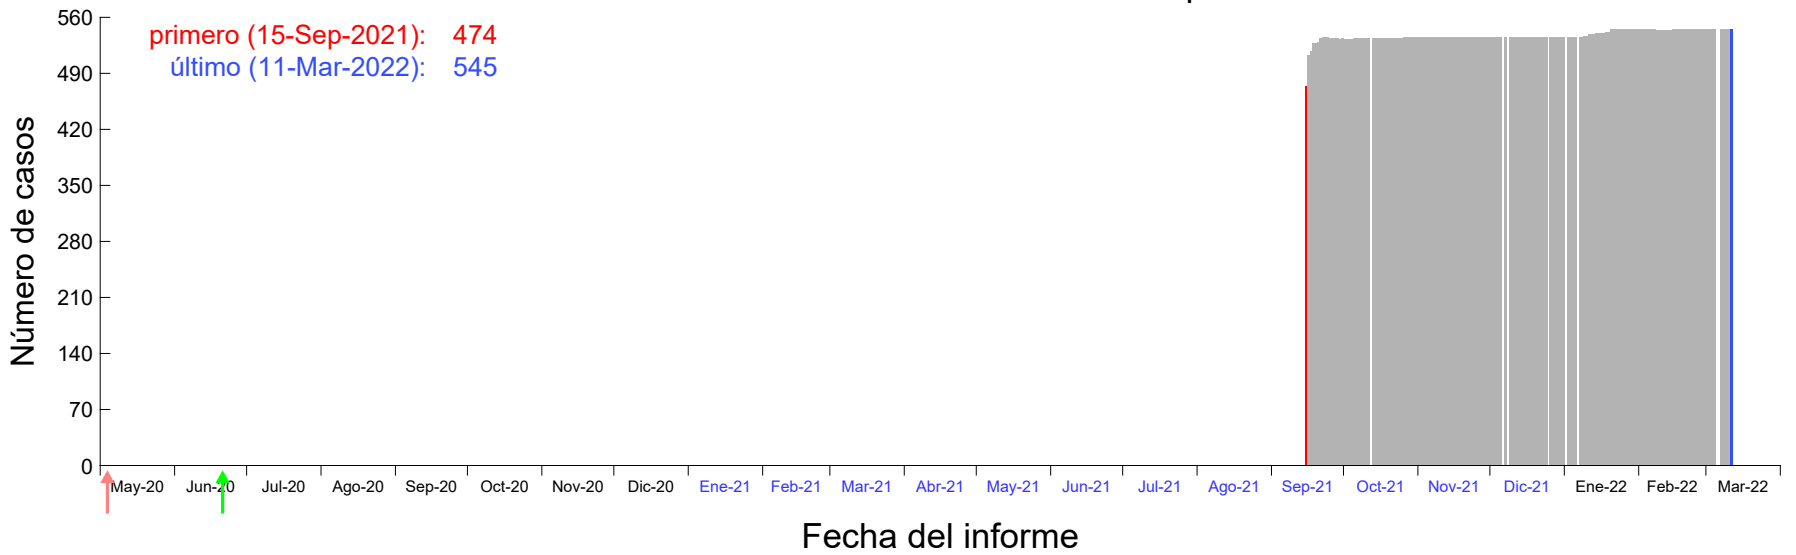

Evolución del número de casos atribuido al 14-Sep-2021 en Madrid