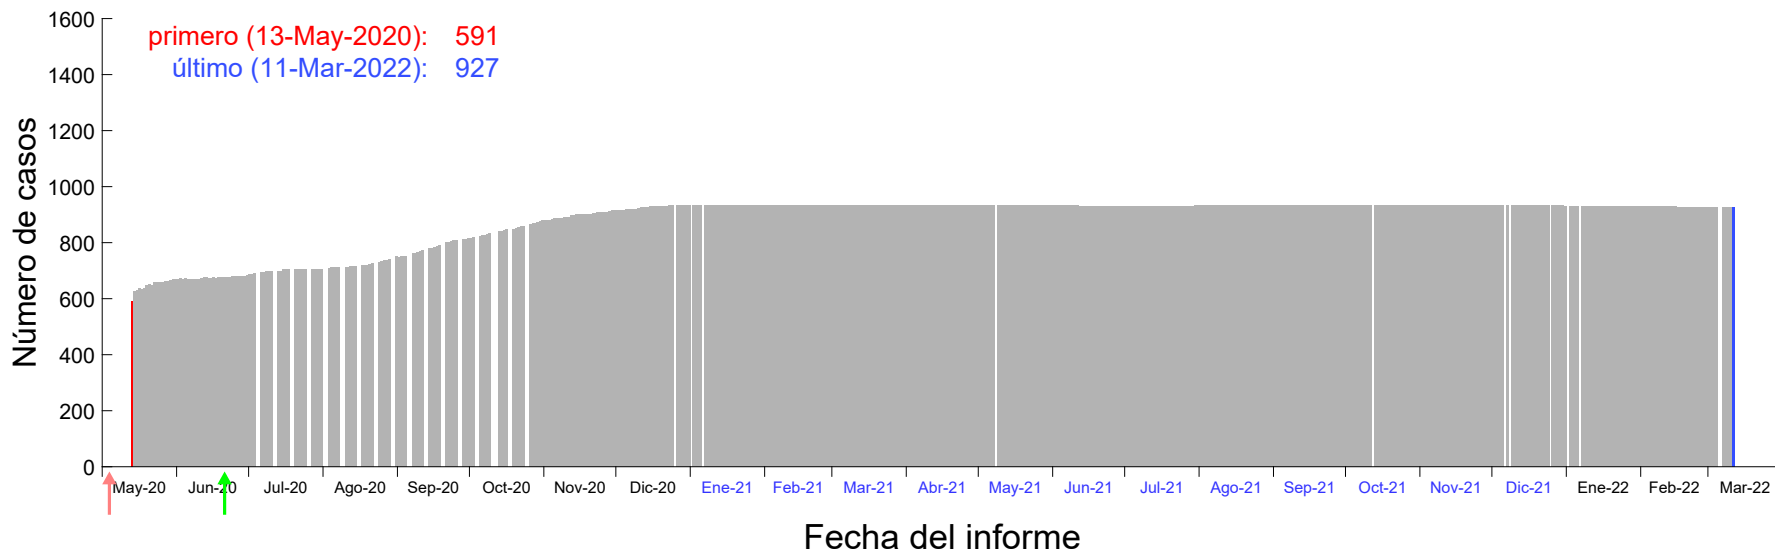

Evolución del número de casos atribuido al 14-Abr-2020 en Madrid

Evolución del número de casos atribuido al 15-Abr-2020 en Madrid

Evolución del número de casos atribuido al 16-Abr-2020 en Madrid

Evolución del número de casos atribuido al 17-Abr-2020 en Madrid

Evolución del número de casos atribuido al 18-Abr-2020 en Madrid

Evolución del número de casos atribuido al 19-Abr-2020 en Madrid

Evolución del número de casos atribuido al 20-Abr-2020 en Madrid

Evolución del número de casos atribuido al 21-Abr-2020 en Madrid

Evolución del número de casos atribuido al 22-Abr-2020 en Madrid

Evolución del número de casos atribuido al 23-Abr-2020 en Madrid

Evolución del número de casos atribuido al 24-Abr-2020 en Madrid

Evolución del número de casos atribuido al 25-Abr-2020 en Madrid

Evolución del número de casos atribuido al 26-Abr-2020 en Madrid

Evolución del número de casos atribuido al 27-Abr-2020 en Madrid

Evolución del número de casos atribuido al 28-Abr-2020 en Madrid

Evolución del número de casos atribuido al 29-Abr-2020 en Madrid