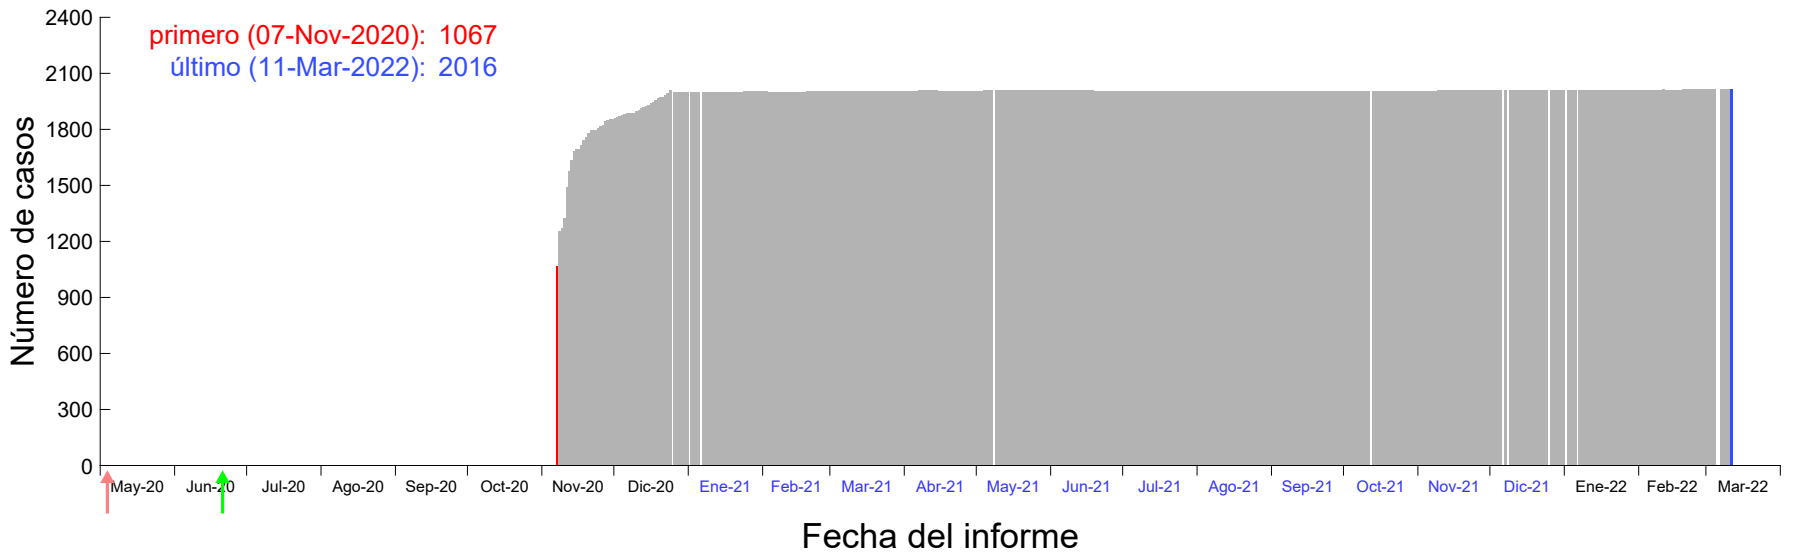

Evolución del número de casos atribuido al 06-Nov-2020 en Madrid