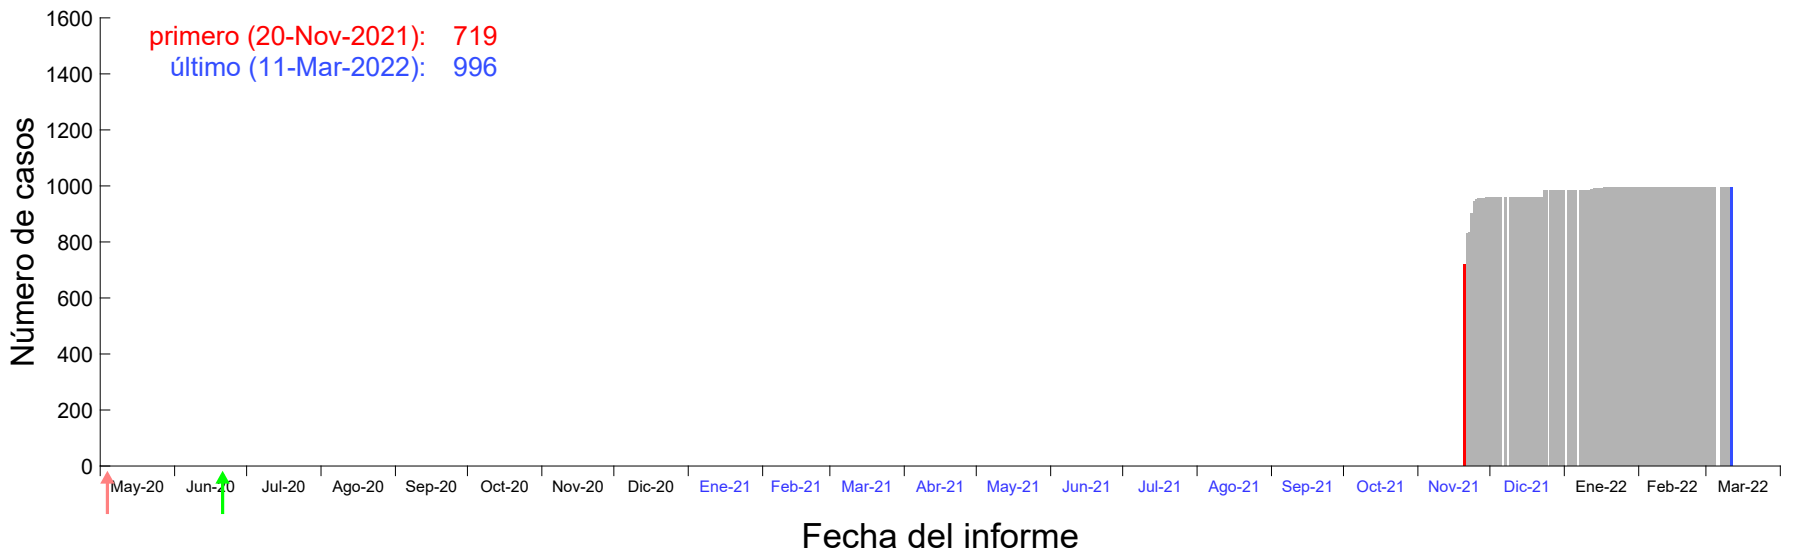

Evolución del número de casos atribuido al 19-Nov-2021 en Madrid