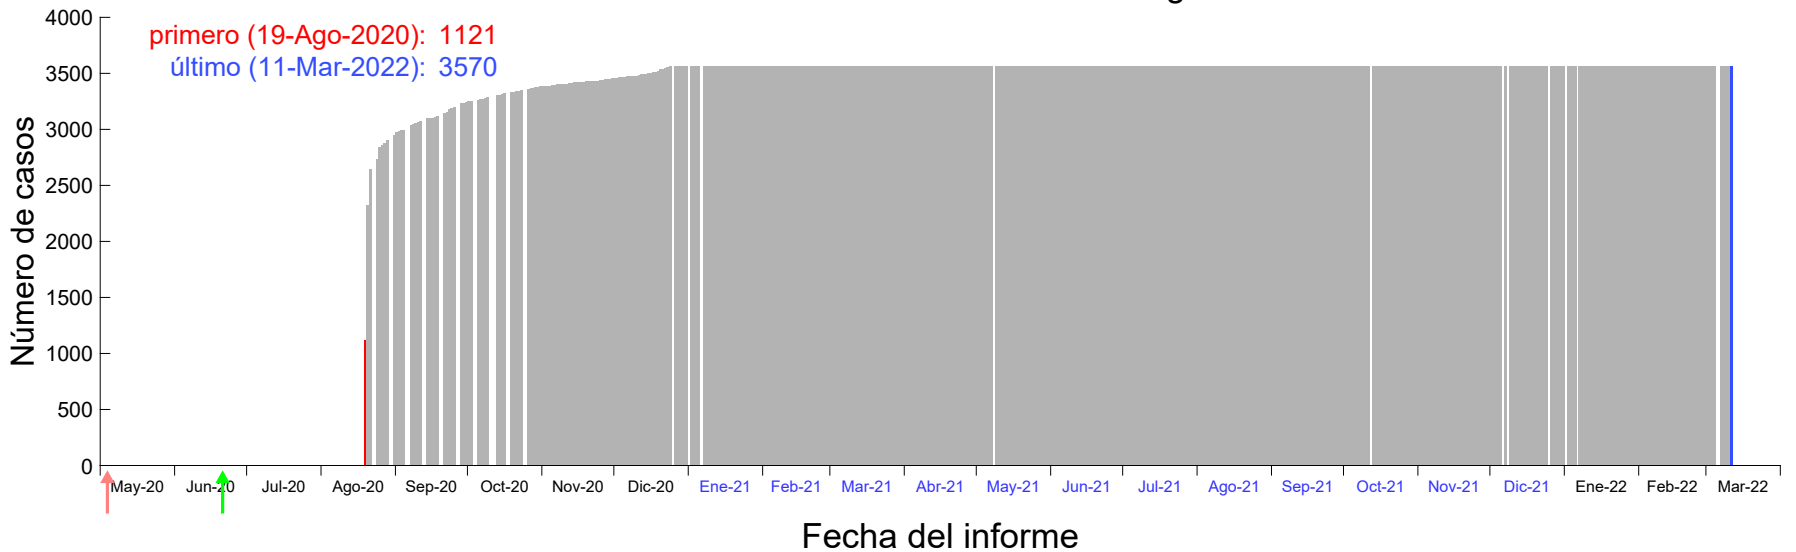

Evolución del número de casos atribuido al 08-Ago-2020 en Madrid

Evolución del número de casos atribuido al 09-Ago-2020 en Madrid

Evolución del número de casos atribuido al 10-Ago-2020 en Madrid

Evolución del número de casos atribuido al 11-Ago-2020 en Madrid

Evolución del número de casos atribuido al 12-Ago-2020 en Madrid

Evolución del número de casos atribuido al 13-Ago-2020 en Madrid

Evolución del número de casos atribuido al 14-Ago-2020 en Madrid

Evolución del número de casos atribuido al 15-Ago-2020 en Madrid

Evolución del número de casos atribuido al 16-Ago-2020 en Madrid

Evolución del número de casos atribuido al 17-Ago-2020 en Madrid

Evolución del número de casos atribuido al 18-Ago-2020 en Madrid

Evolución del número de casos atribuido al 19-Ago-2020 en Madrid