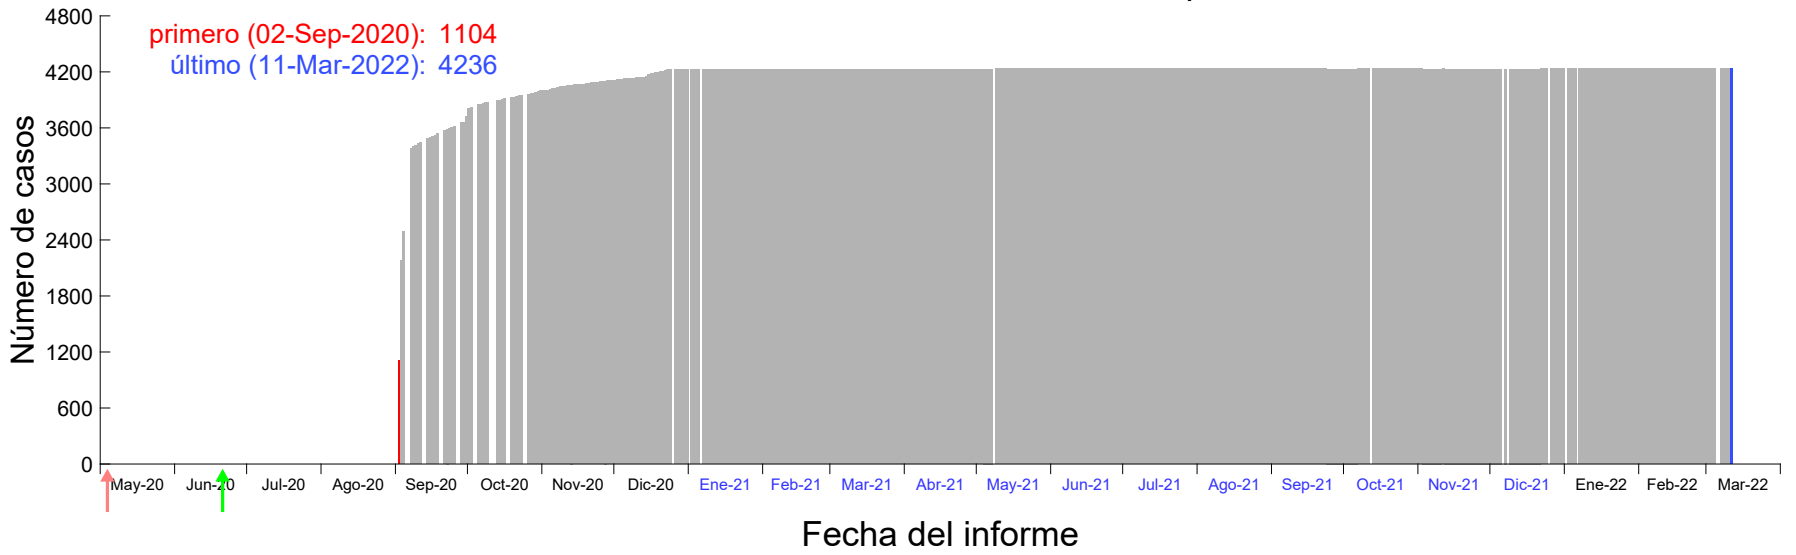

Evolución del número de casos atribuido al 24-Ago-2020 en Madrid

Evolución del número de casos atribuido al 25-Ago-2020 en Madrid

Evolución del número de casos atribuido al 26-Ago-2020 en Madrid

Evolución del número de casos atribuido al 27-Ago-2020 en Madrid

Evolución del número de casos atribuido al 28-Ago-2020 en Madrid

Evolución del número de casos atribuido al 29-Ago-2020 en Madrid

Evolución del número de casos atribuido al 30-Ago-2020 en Madrid

Evolución del número de casos atribuido al 31-Ago-2020 en Madrid

Evolución del número de casos atribuido al 01-Sep-2020 en Madrid

Evolución del número de casos atribuido al 02-Sep-2020 en Madrid

Evolución del número de casos atribuido al 03-Sep-2020 en Madrid

Evolución del número de casos atribuido al 04-Sep-2020 en Madrid