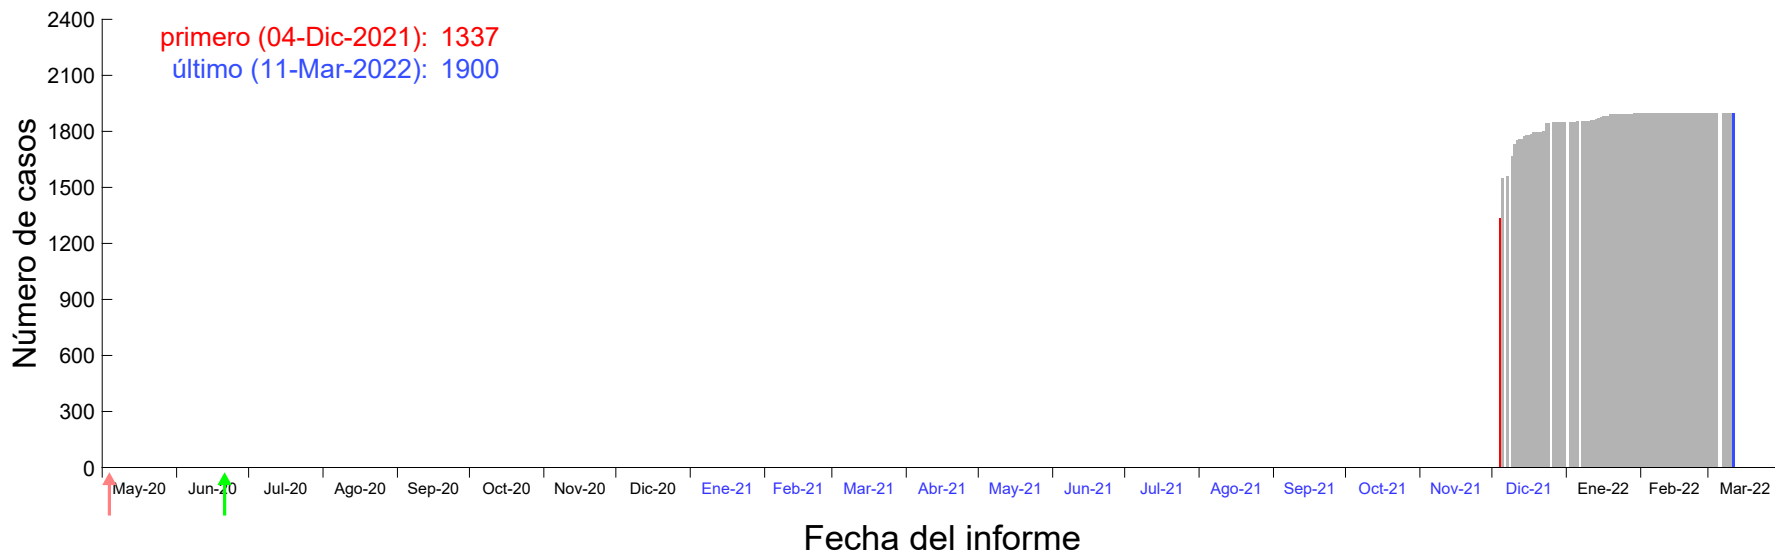

Evolución del número de casos atribuido al 03-Dic-2021 en Madrid