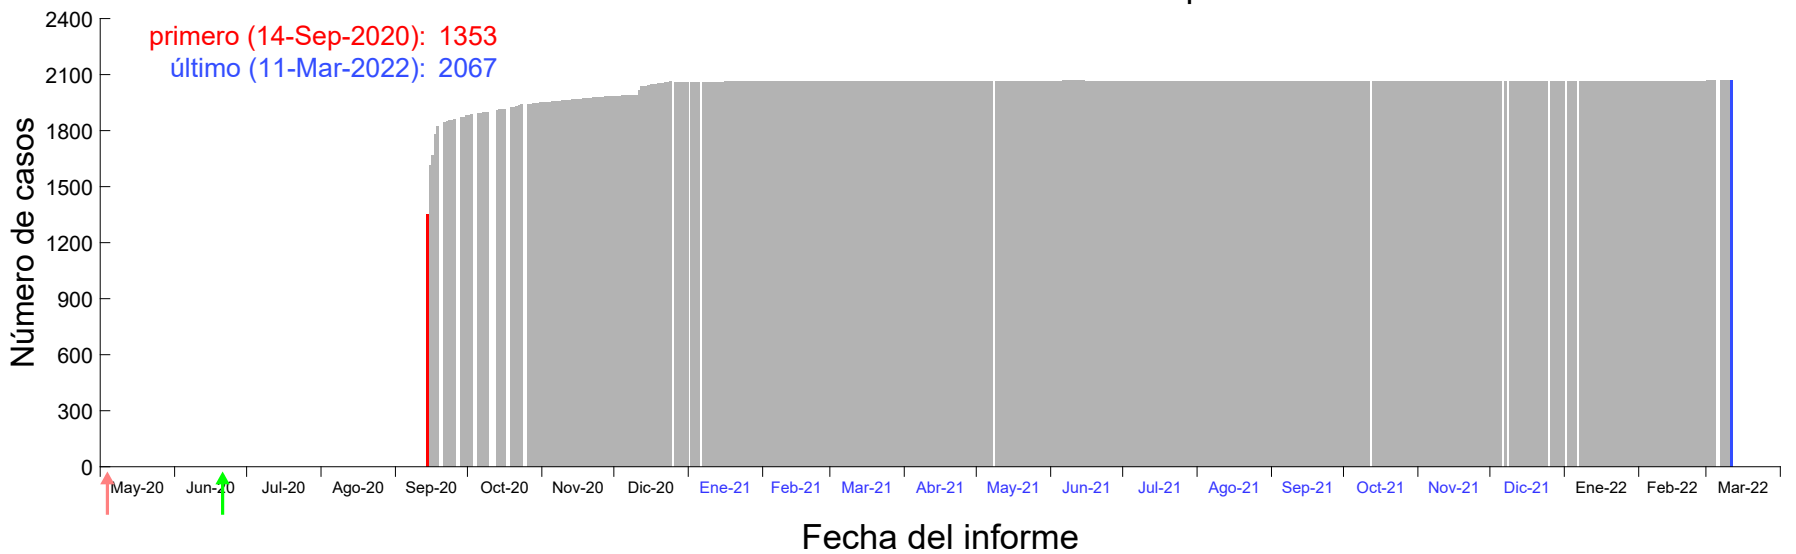

Evolución del número de casos atribuido al 05-Sep-2020 en Madrid

Evolución del número de casos atribuido al 06-Sep-2020 en Madrid

Evolución del número de casos atribuido al 07-Sep-2020 en Madrid

Evolución del número de casos atribuido al 08-Sep-2020 en Madrid

Evolución del número de casos atribuido al 09-Sep-2020 en Madrid

Evolución del número de casos atribuido al 10-Sep-2020 en Madrid

Evolución del número de casos atribuido al 11-Sep-2020 en Madrid

Evolución del número de casos atribuido al 12-Sep-2020 en Madrid

Evolución del número de casos atribuido al 13-Sep-2020 en Madrid

Evolución del número de casos atribuido al 14-Sep-2020 en Madrid

Evolución del número de casos atribuido al 15-Sep-2020 en Madrid

Evolución del número de casos atribuido al 16-Sep-2020 en Madrid