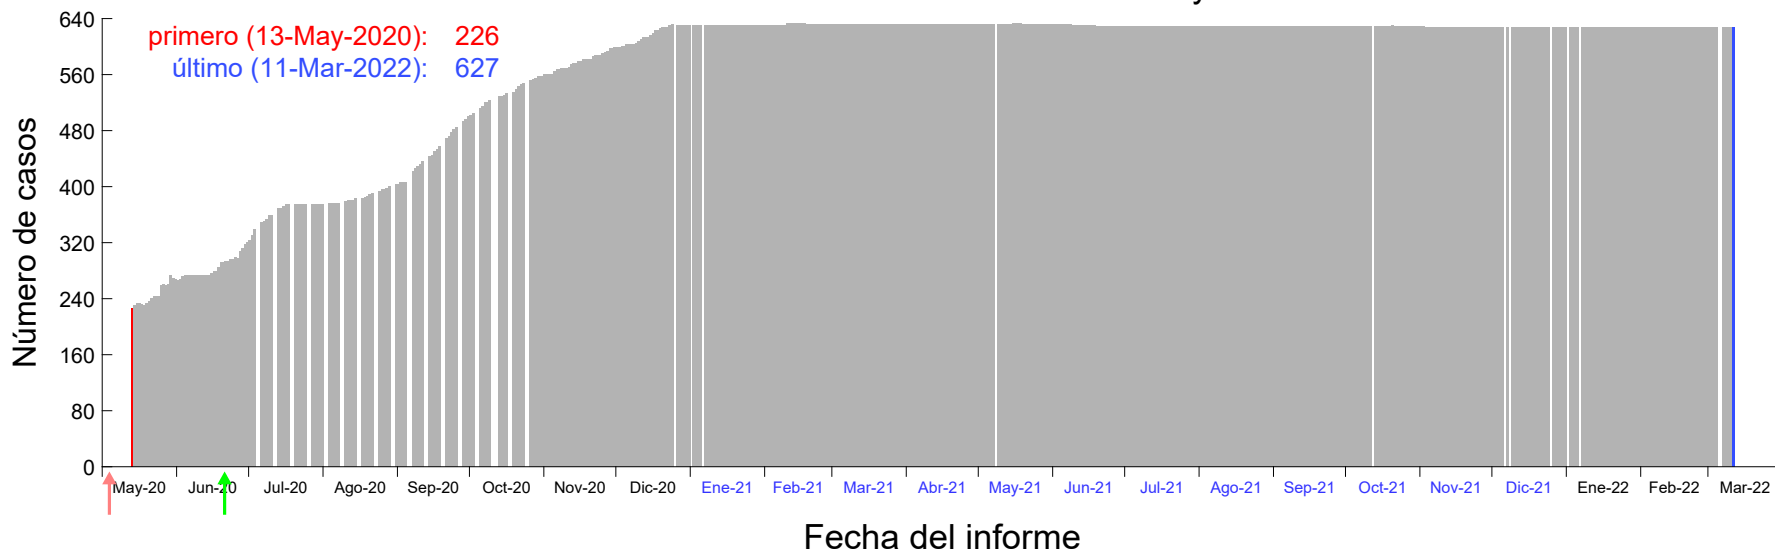

Evolución del número de casos atribuido al 30-Abr-2020 en Madrid

Evolución del número de casos atribuido al 01-May-2020 en Madrid

Evolución del número de casos atribuido al 02-May-2020 en Madrid

Evolución del número de casos atribuido al 03-May-2020 en Madrid

Evolución del número de casos atribuido al 04-May-2020 en Madrid

Evolución del número de casos atribuido al 05-May-2020 en Madrid

Evolución del número de casos atribuido al 06-May-2020 en Madrid

Evolución del número de casos atribuido al 07-May-2020 en Madrid

Evolución del número de casos atribuido al 08-May-2020 en Madrid

Evolución del número de casos atribuido al 09-May-2020 en Madrid

Evolución del número de casos atribuido al 10-May-2020 en Madrid

Evolución del número de casos atribuido al 11-May-2020 en Madrid

Evolución del número de casos atribuido al 12-May-2020 en Madrid

Evolución del número de casos atribuido al 13-May-2020 en Madrid

Evolución del número de casos atribuido al 14-May-2020 en Madrid

Evolución del número de casos atribuido al 15-May-2020 en Madrid