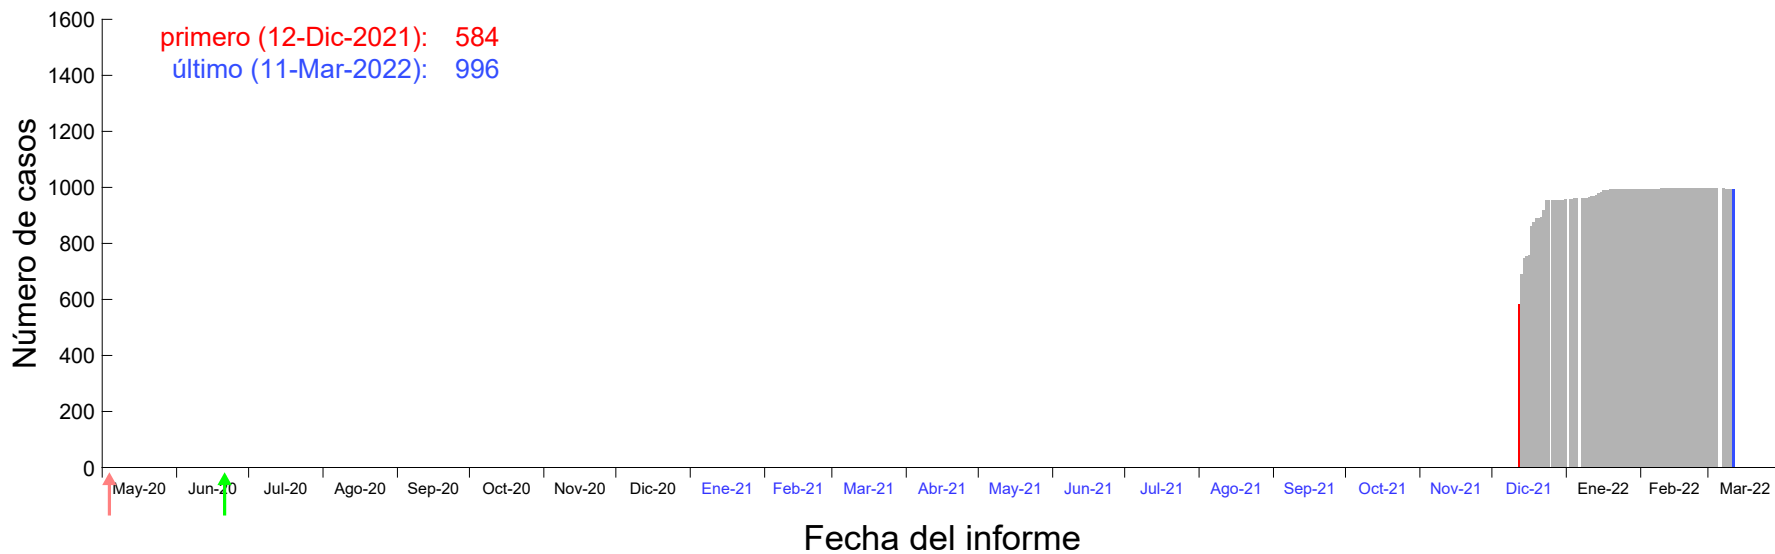

Evolución del número de casos atribuido al 11-Dic-2021 en Madrid