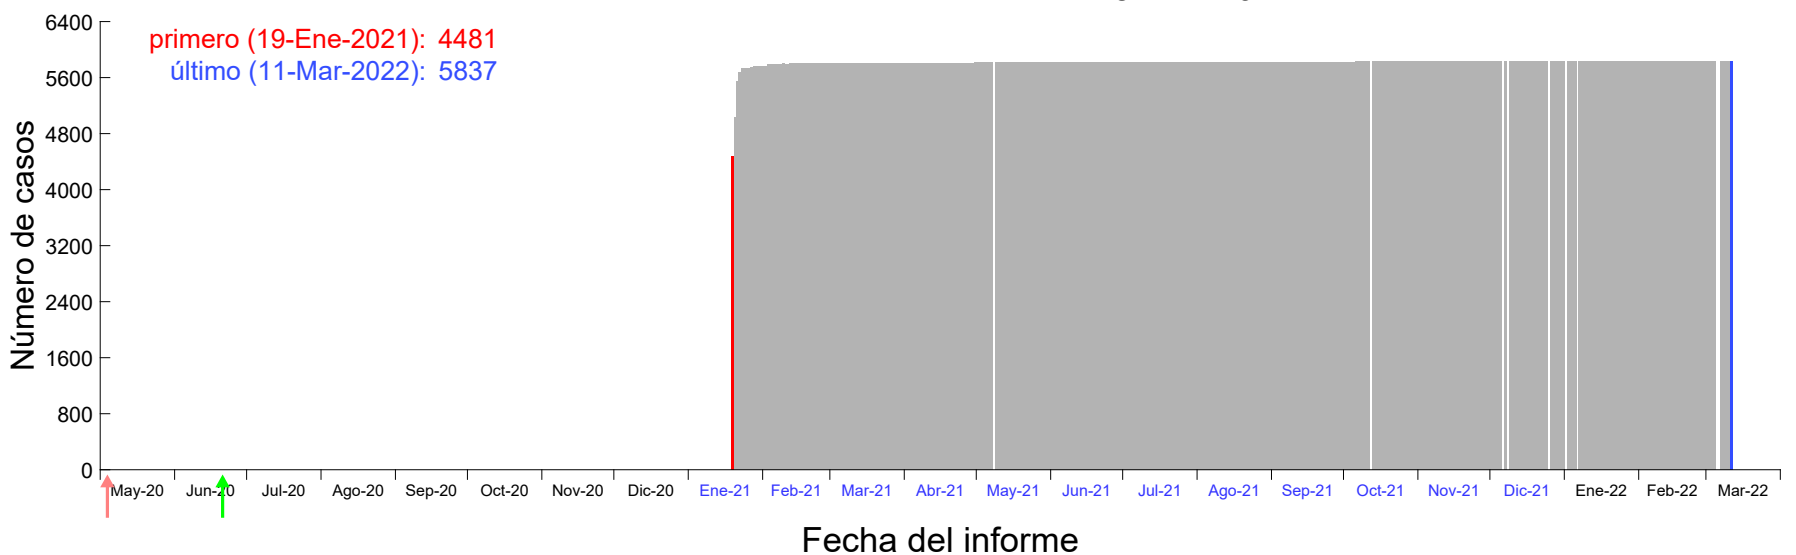

Evolución del número de casos atribuido al 15-Ene-2021 en Madrid

Evolución del número de casos atribuido al 16-Ene-2021 en Madrid

Evolución del número de casos atribuido al 17-Ene-2021 en Madrid

Evolución del número de casos atribuido al 18-Ene-2021 en Madrid