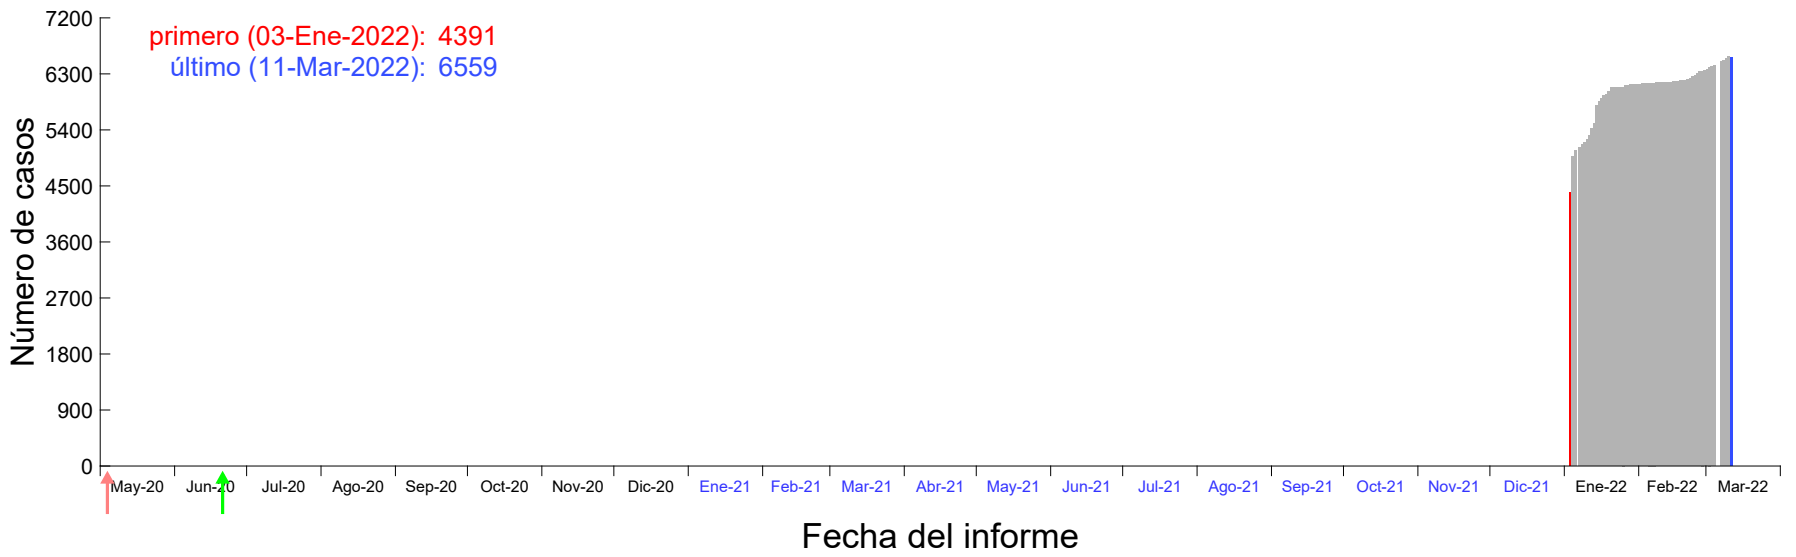

Evolución del número de casos atribuido al 02-Ene-2022 en Madrid