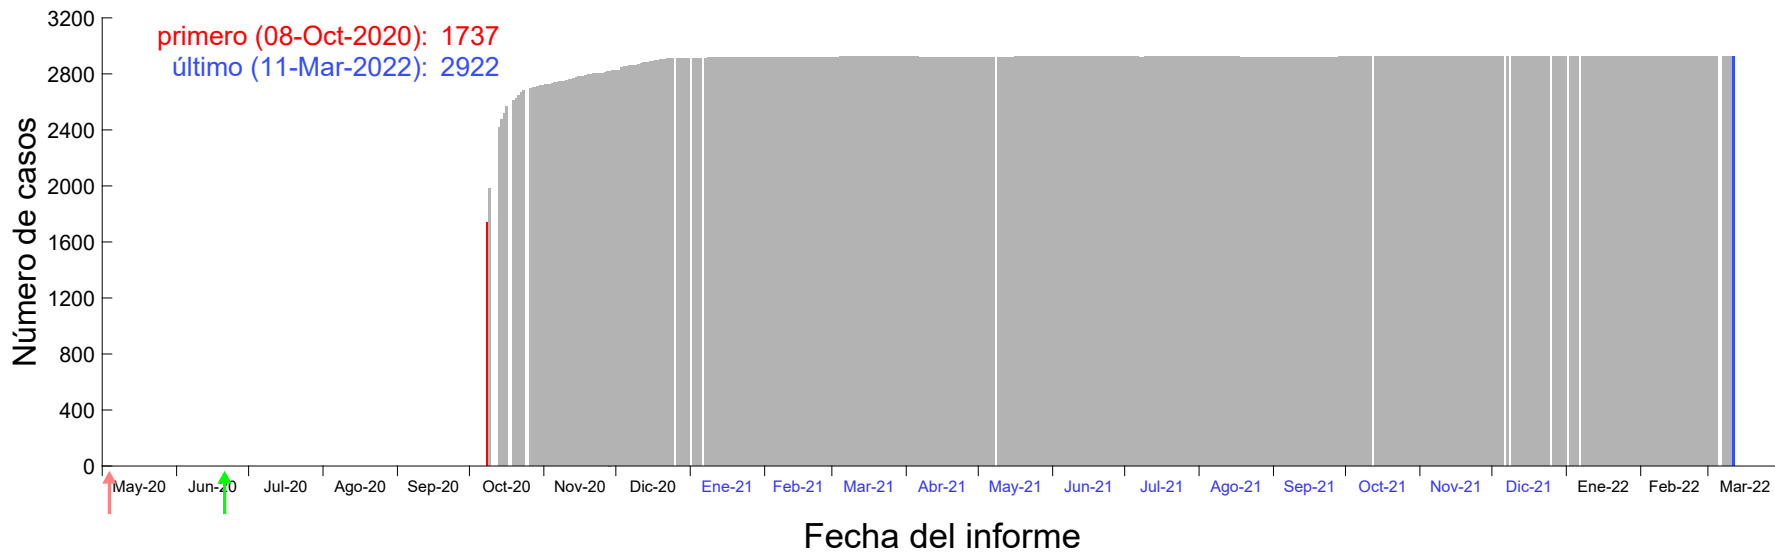

Evolución del número de casos atribuido al 07-Oct-2020 en Madrid