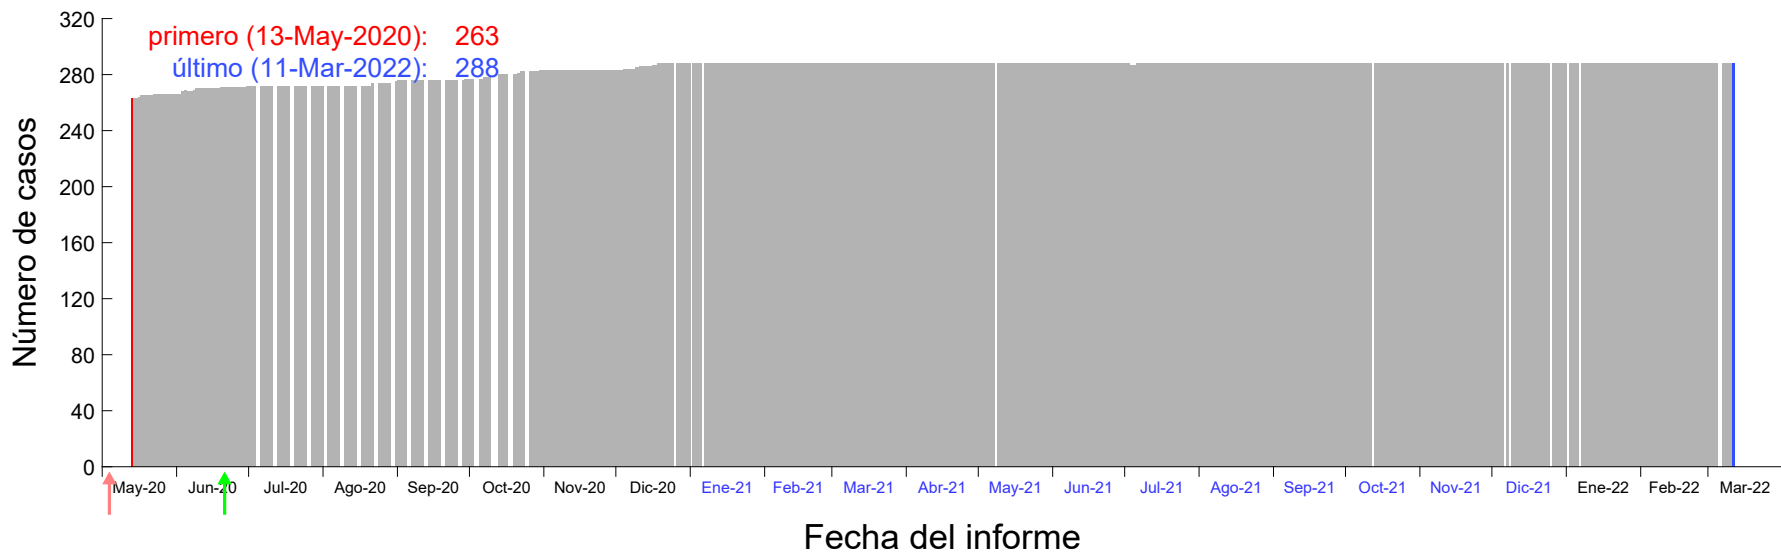

Evolución del número de casos atribuido al 01-Mar-2020 en Madrid

Evolución del número de casos atribuido al 02-Mar-2020 en Madrid

Evolución del número de casos atribuido al 03-Mar-2020 en Madrid

Evolución del número de casos atribuido al 04-Mar-2020 en Madrid

Evolución del número de casos atribuido al 05-Mar-2020 en Madrid

Evolución del número de casos atribuido al 06-Mar-2020 en Madrid

Evolución del número de casos atribuido al 07-Mar-2020 en Madrid

Evolución del número de casos atribuido al 08-Mar-2020 en Madrid

Evolución del número de casos atribuido al 09-Mar-2020 en Madrid

Evolución del número de casos atribuido al 10-Mar-2020 en Madrid

Evolución del número de casos atribuido al 11-Mar-2020 en Madrid

Evolución del número de casos atribuido al 12-Mar-2020 en Madrid

Evolución del número de casos atribuido al 13-Mar-2020 en Madrid

Evolución del número de casos atribuido al 14-Mar-2020 en Madrid

Evolución del número de casos atribuido al 15-Mar-2020 en Madrid

Evolución del número de casos atribuido al 16-Mar-2020 en Madrid