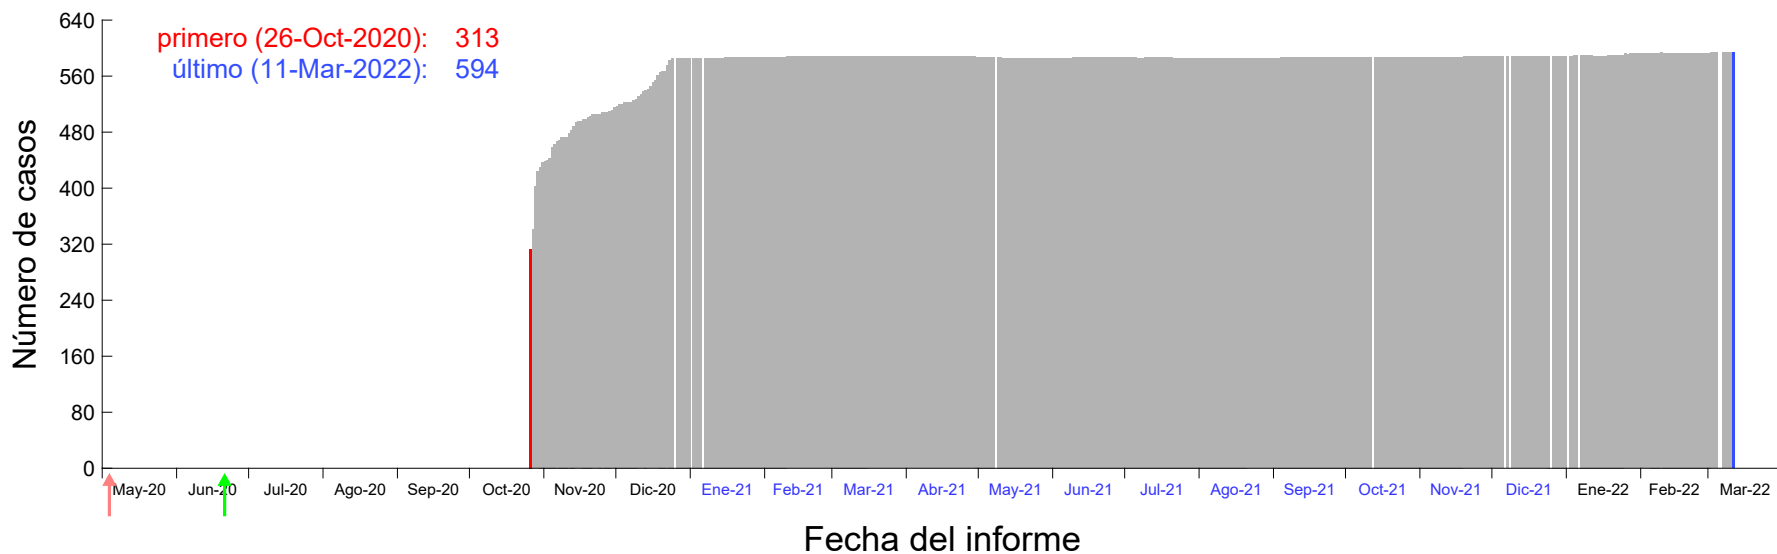

Evolución del número de casos atribuido al 24-Oct-2020 en Madrid