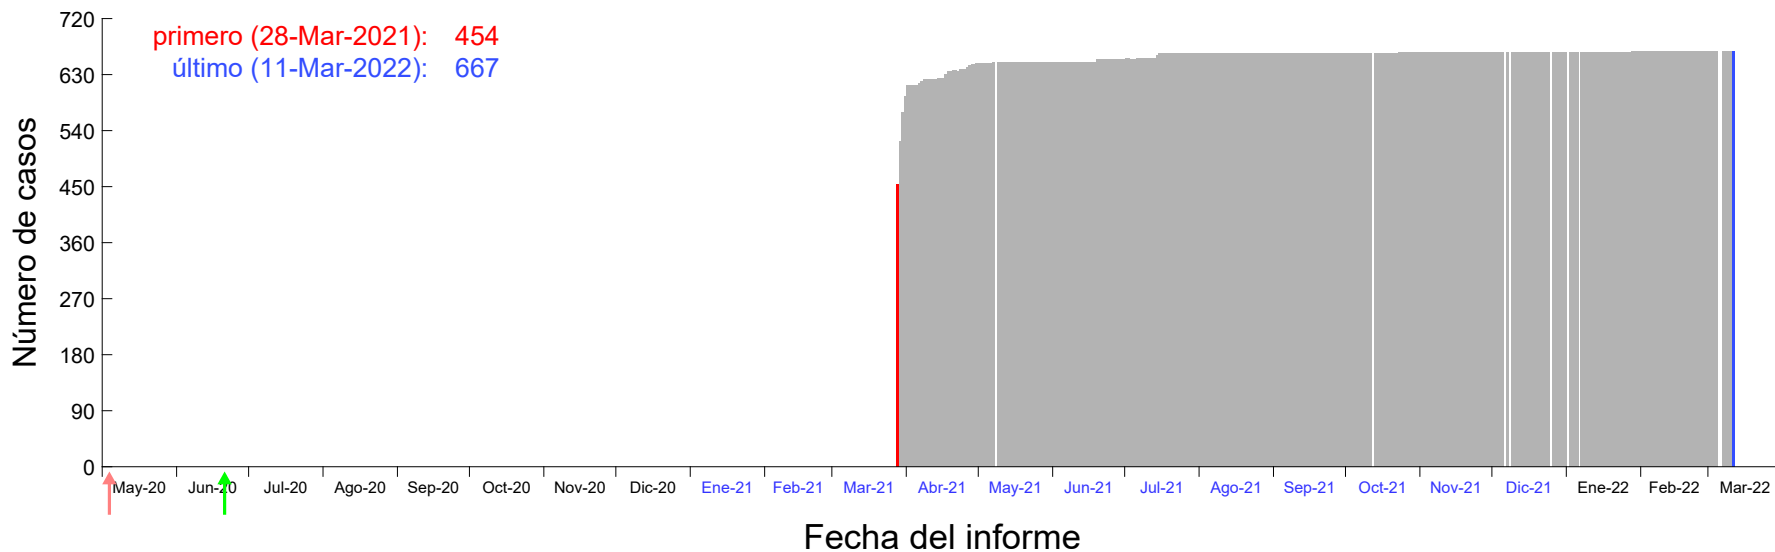

Evolución del número de casos atribuido al 24-Mar-2021 en Madrid

Evolución del número de casos atribuido al 25-Mar-2021 en Madrid

Evolución del número de casos atribuido al 26-Mar-2021 en Madrid

Evolución del número de casos atribuido al 27-Mar-2021 en Madrid