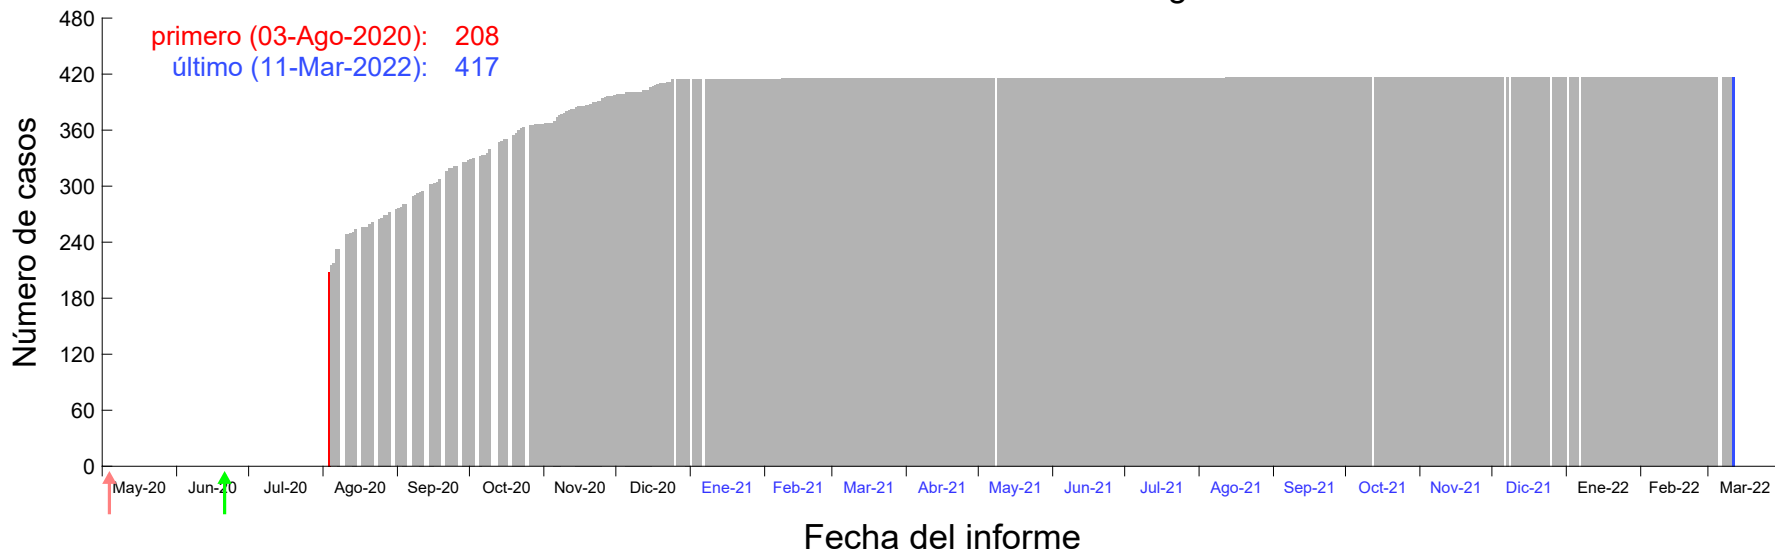

Evolución del número de casos atribuido al 23-Jul-2020 en Madrid

Evolución del número de casos atribuido al 24-Jul-2020 en Madrid

Evolución del número de casos atribuido al 25-Jul-2020 en Madrid

Evolución del número de casos atribuido al 26-Jul-2020 en Madrid

Evolución del número de casos atribuido al 27-Jul-2020 en Madrid

Evolución del número de casos atribuido al 28-Jul-2020 en Madrid

Evolución del número de casos atribuido al 29-Jul-2020 en Madrid

Evolución del número de casos atribuido al 30-Jul-2020 en Madrid

Evolución del número de casos atribuido al 31-Jul-2020 en Madrid

Evolución del número de casos atribuido al 01-Ago-2020 en Madrid

Evolución del número de casos atribuido al 02-Ago-2020 en Madrid

Evolución del número de casos atribuido al 03-Ago-2020 en Madrid