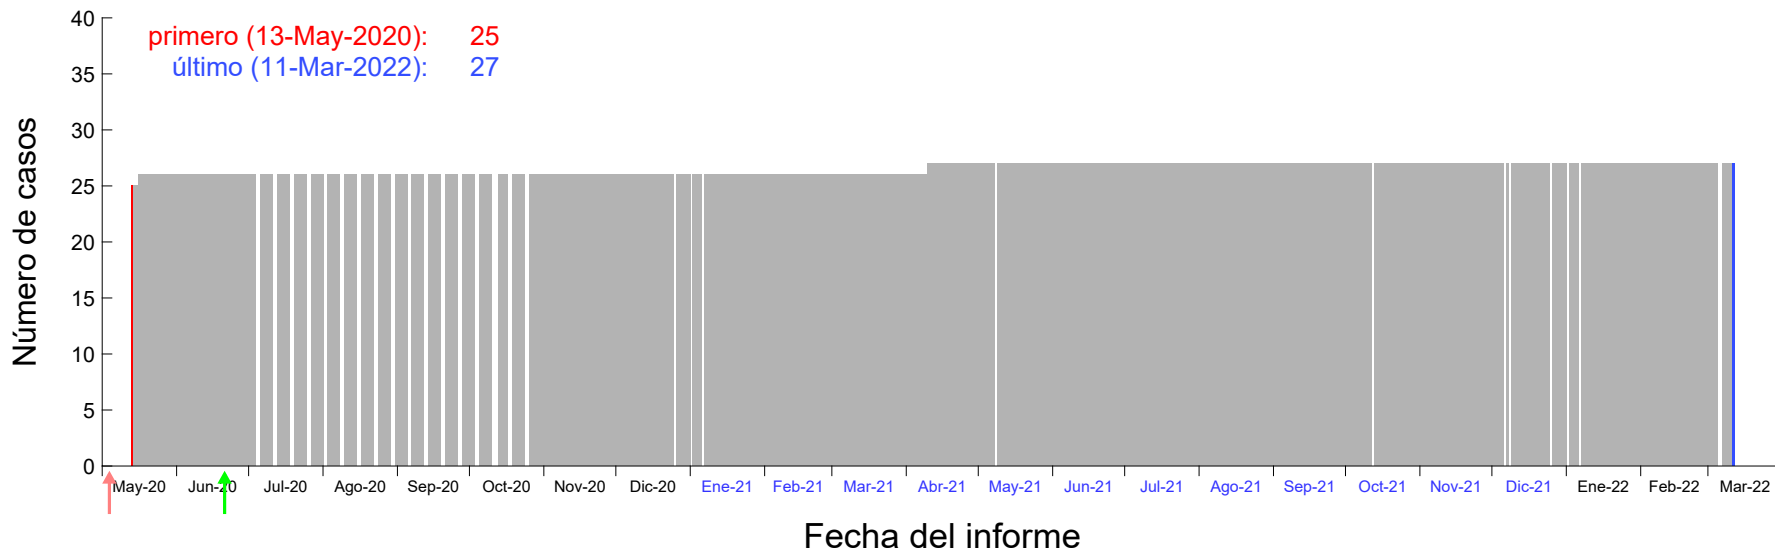

Evolución del número de casos atribuido al 01-Mar-2020 en Madrid

Evolución del número de casos atribuido al 02-Mar-2020 en Madrid

Evolución del número de casos atribuido al 03-Mar-2020 en Madrid

Evolución del número de casos atribuido al 04-Mar-2020 en Madrid

Evolución del número de casos atribuido al 05-Mar-2020 en Madrid

Evolución del número de casos atribuido al 06-Mar-2020 en Madrid

Evolución del número de casos atribuido al 07-Mar-2020 en Madrid

Evolución del número de casos atribuido al 08-Mar-2020 en Madrid

Evolución del número de casos atribuido al 09-Mar-2020 en Madrid

Evolución del número de casos atribuido al 10-Mar-2020 en Madrid

Evolución del número de casos atribuido al 11-Mar-2020 en Madrid

Evolución del número de casos atribuido al 12-Mar-2020 en Madrid