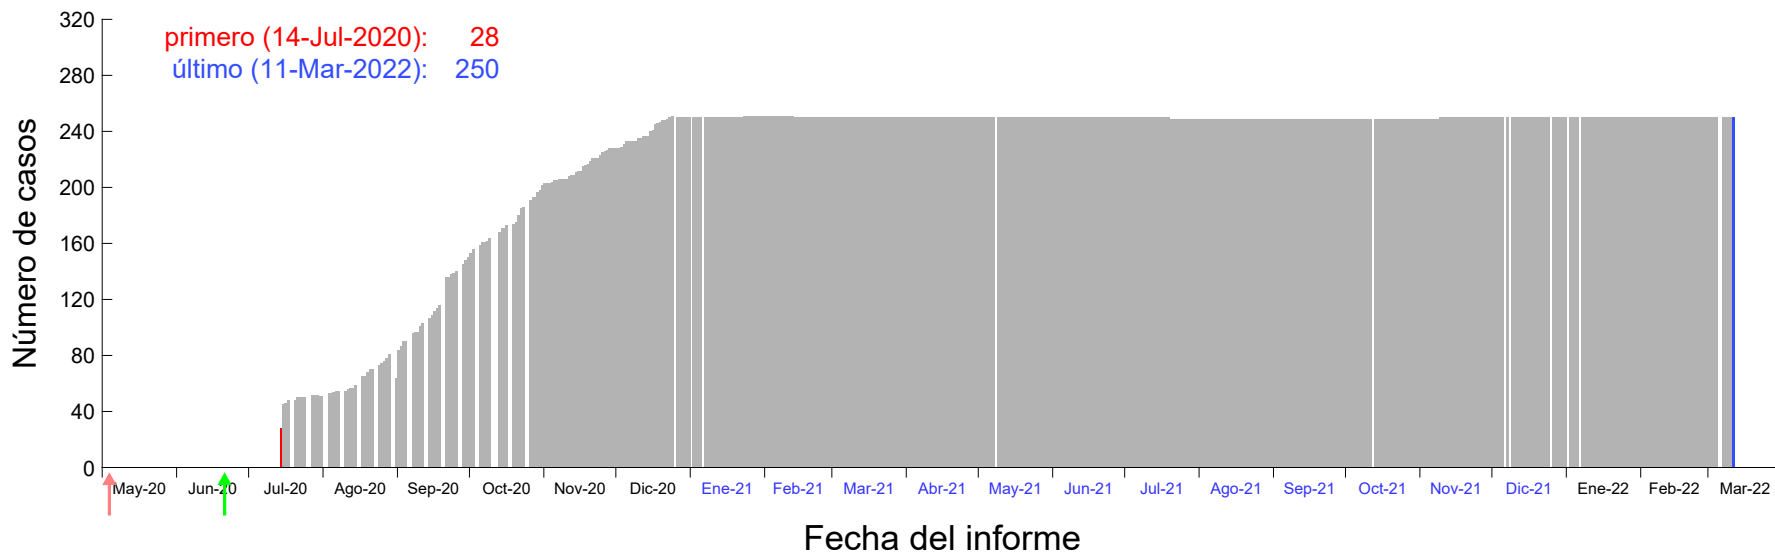

Evolución del número de casos atribuido al 29-Jun-2020 en Madrid

Evolución del número de casos atribuido al 30-Jun-2020 en Madrid

Evolución del número de casos atribuido al 01-Jul-2020 en Madrid

Evolución del número de casos atribuido al 02-Jul-2020 en Madrid

Evolución del número de casos atribuido al 03-Jul-2020 en Madrid

Evolución del número de casos atribuido al 04-Jul-2020 en Madrid

Evolución del número de casos atribuido al 05-Jul-2020 en Madrid

Evolución del número de casos atribuido al 06-Jul-2020 en Madrid

Evolución del número de casos atribuido al 07-Jul-2020 en Madrid

Evolución del número de casos atribuido al 08-Jul-2020 en Madrid

Evolución del número de casos atribuido al 09-Jul-2020 en Madrid

Evolución del número de casos atribuido al 10-Jul-2020 en Madrid

Evolución del número de casos atribuido al 11-Jul-2020 en Madrid

Evolución del número de casos atribuido al 12-Jul-2020 en Madrid

Evolución del número de casos atribuido al 13-Jul-2020 en Madrid

Evolución del número de casos atribuido al 14-Jul-2020 en Madrid