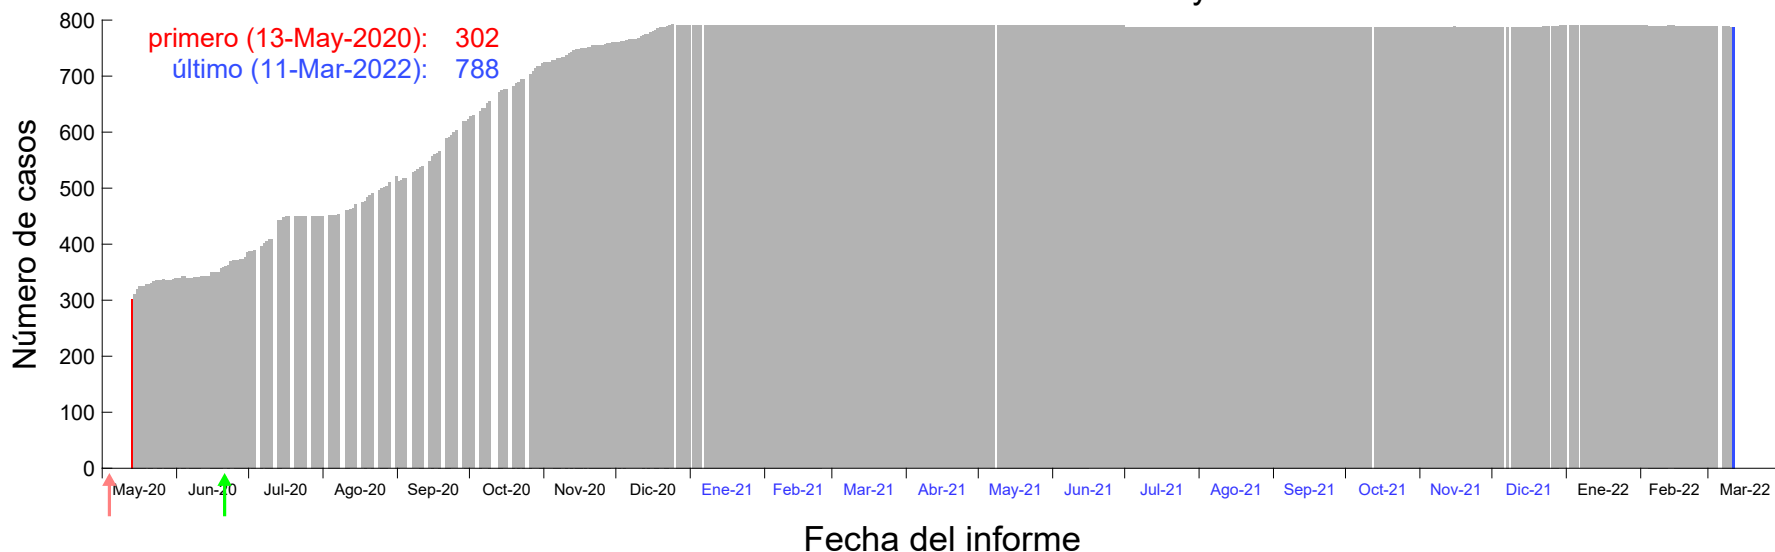

Evolución del número de casos atribuido al 22-Abr-2020 en Madrid

Evolución del número de casos atribuido al 23-Abr-2020 en Madrid

Evolución del número de casos atribuido al 24-Abr-2020 en Madrid

Evolución del número de casos atribuido al 25-Abr-2020 en Madrid

Evolución del número de casos atribuido al 26-Abr-2020 en Madrid

Evolución del número de casos atribuido al 27-Abr-2020 en Madrid

Evolución del número de casos atribuido al 28-Abr-2020 en Madrid

Evolución del número de casos atribuido al 29-Abr-2020 en Madrid

Evolución del número de casos atribuido al 30-Abr-2020 en Madrid

Evolución del número de casos atribuido al 01-May-2020 en Madrid

Evolución del número de casos atribuido al 02-May-2020 en Madrid

Evolución del número de casos atribuido al 03-May-2020 en Madrid

Evolución del número de casos atribuido al 04-May-2020 en Madrid

Evolución del número de casos atribuido al 05-May-2020 en Madrid

Evolución del número de casos atribuido al 06-May-2020 en Madrid

Evolución del número de casos atribuido al 07-May-2020 en Madrid