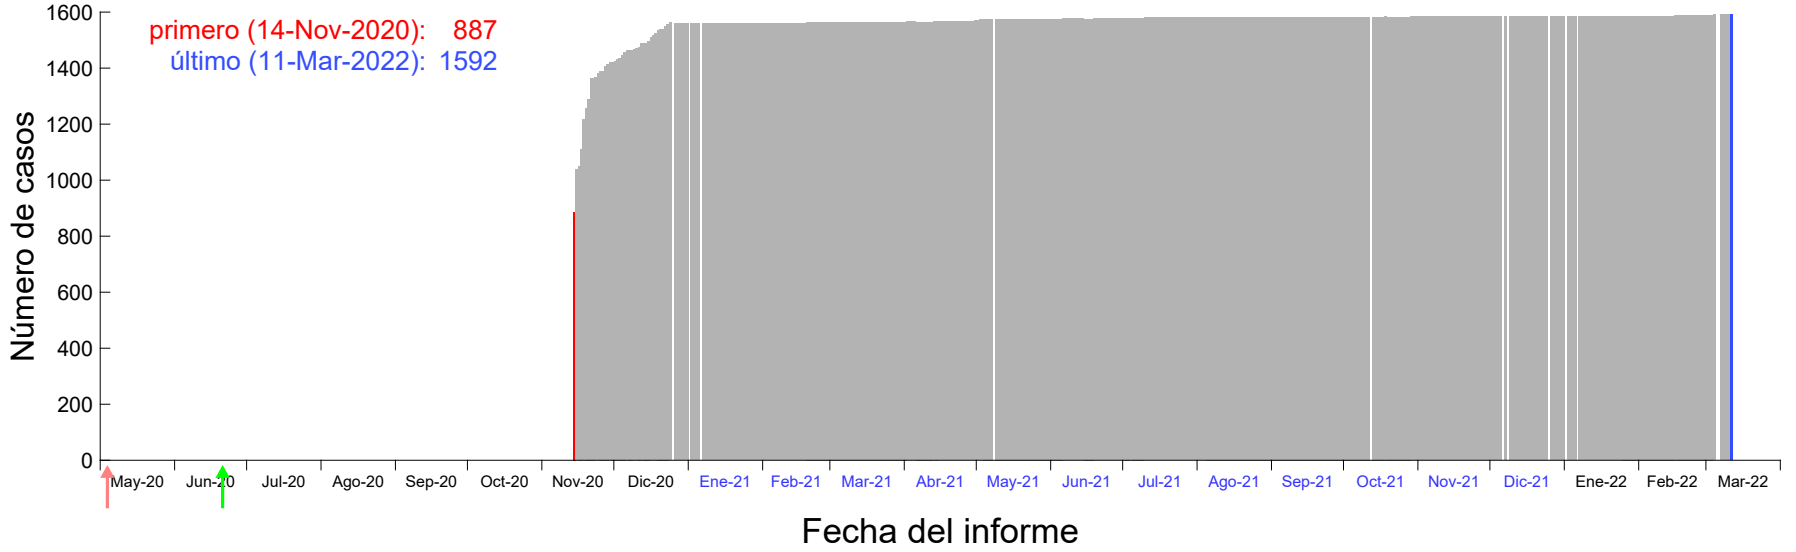

Evolución del número de casos atribuido al 13-Nov-2020 en Madrid