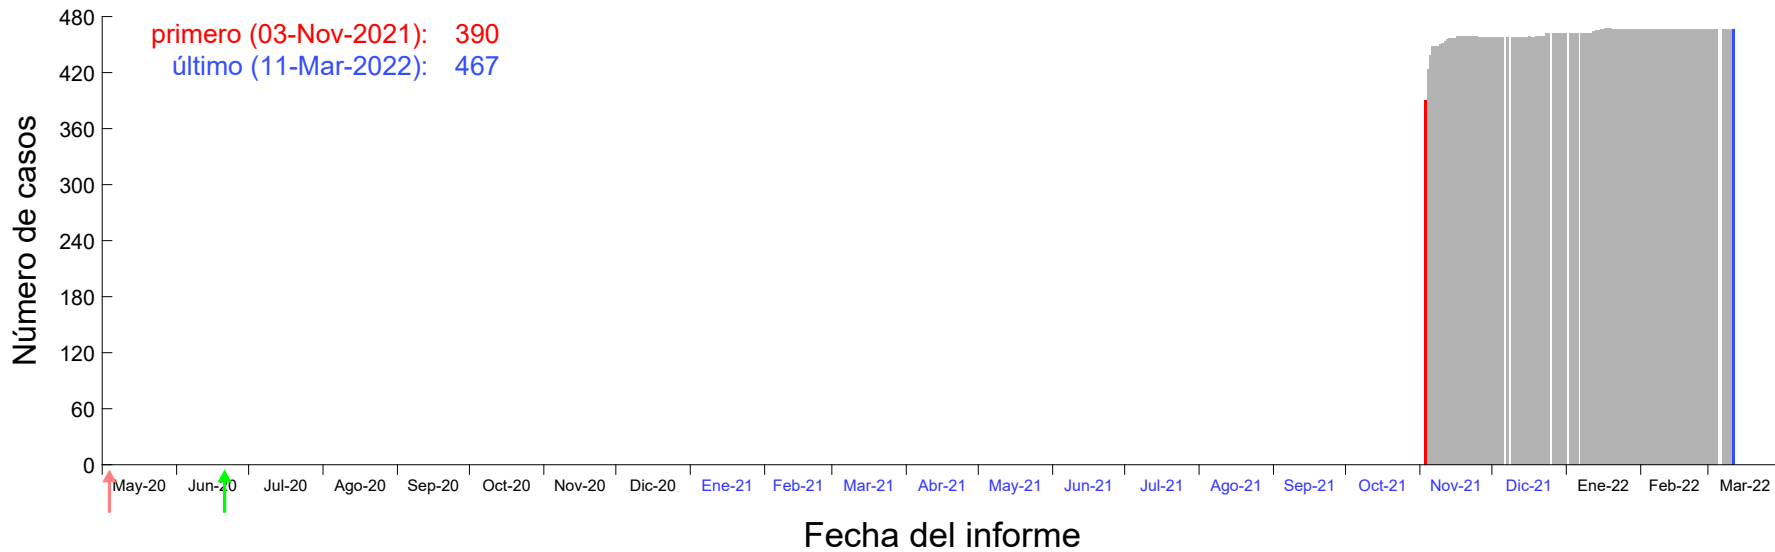

Evolución del número de casos atribuido al 30-Oct-2021 en Madrid

Evolución del número de casos atribuido al 31-Oct-2021 en Madrid

Evolución del número de casos atribuido al 01-Nov-2021 en Madrid

Evolución del número de casos atribuido al 02-Nov-2021 en Madrid