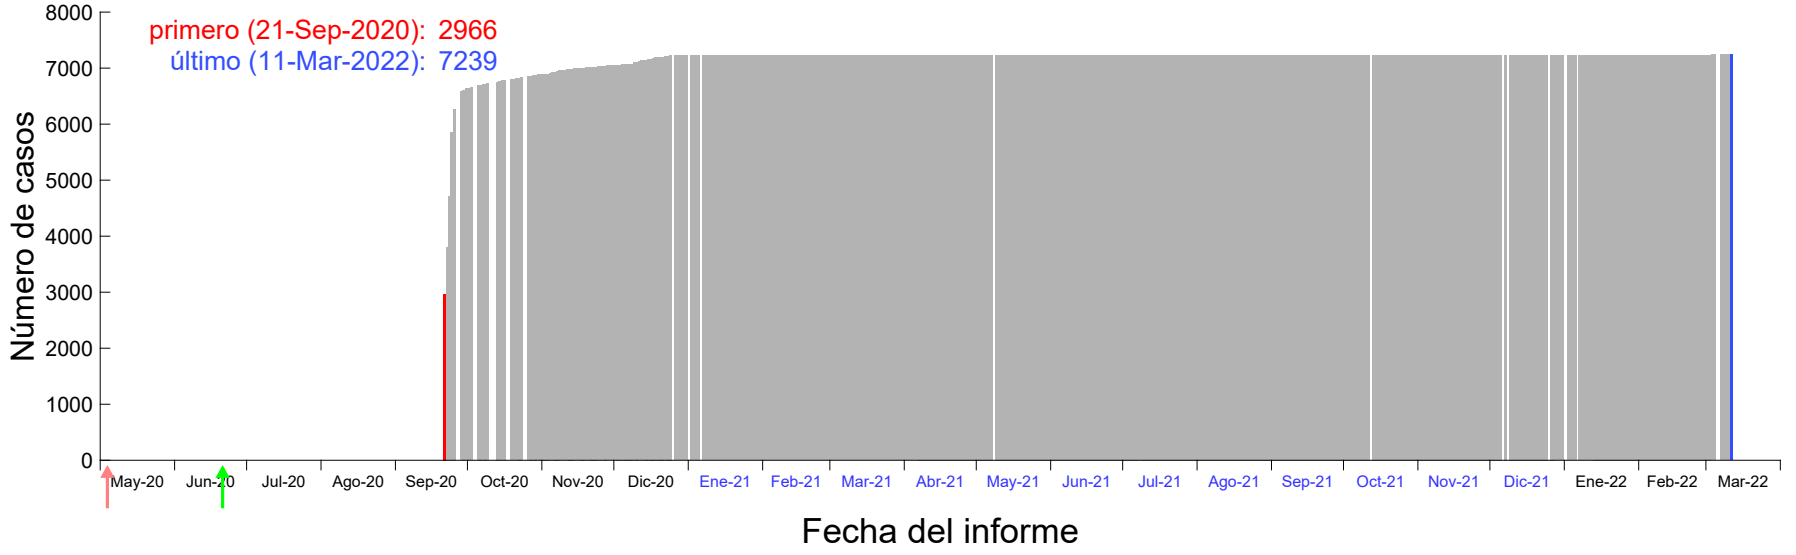

Evolución del número de casos atribuido al 13-Sep-2020 en Madrid

Evolución del número de casos atribuido al 14-Sep-2020 en Madrid

Evolución del número de casos atribuido al 15-Sep-2020 en Madrid

Evolución del número de casos atribuido al 16-Sep-2020 en Madrid

Evolución del número de casos atribuido al 17-Sep-2020 en Madrid

Evolución del número de casos atribuido al 18-Sep-2020 en Madrid

Evolución del número de casos atribuido al 19-Sep-2020 en Madrid

Evolución del número de casos atribuido al 20-Sep-2020 en Madrid