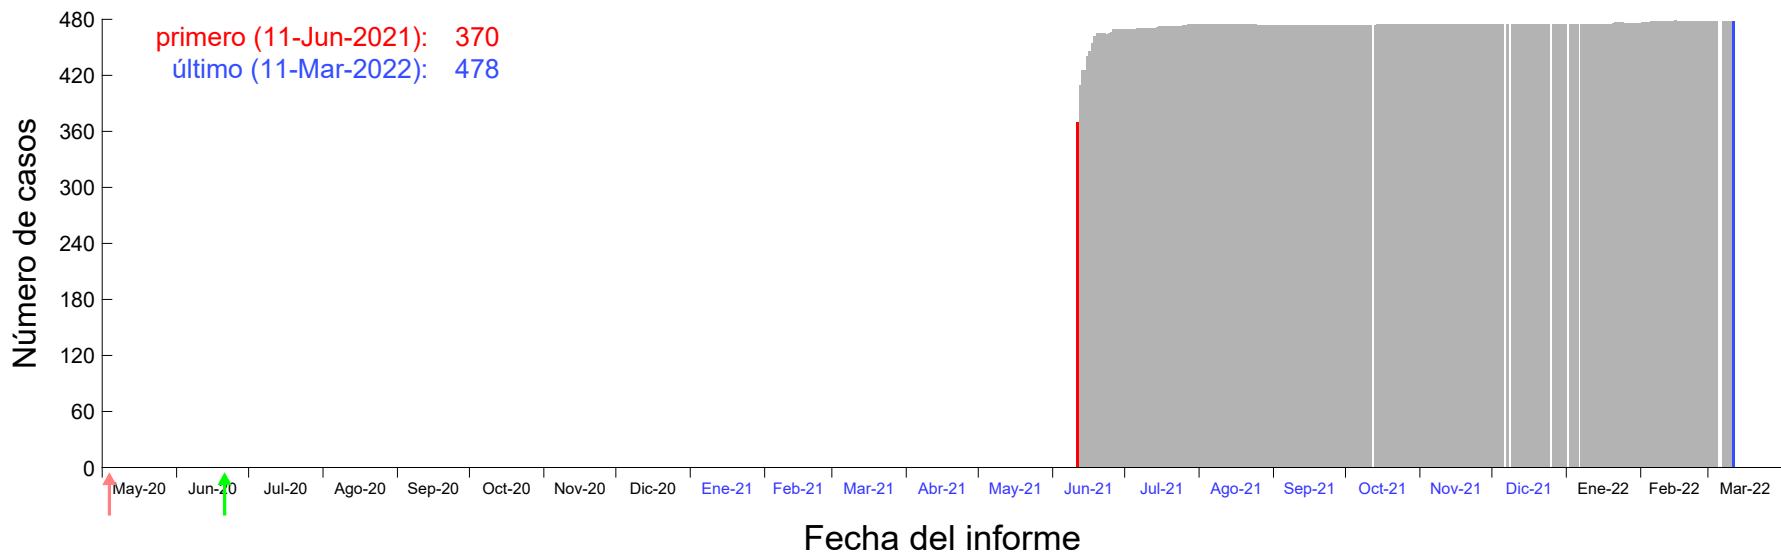

Evolución del número de casos atribuido al 10-Jun-2021 en Madrid