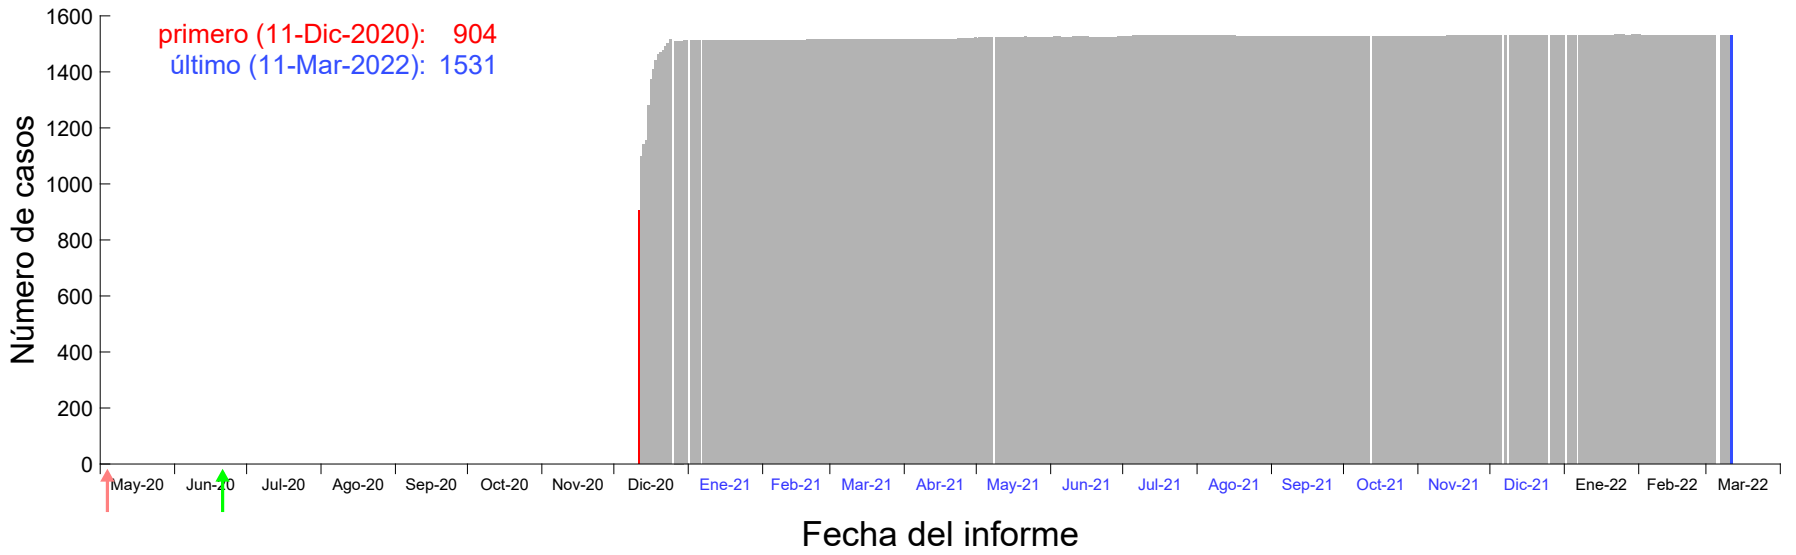

Evolución del número de casos atribuido al 10-Dic-2020 en Madrid