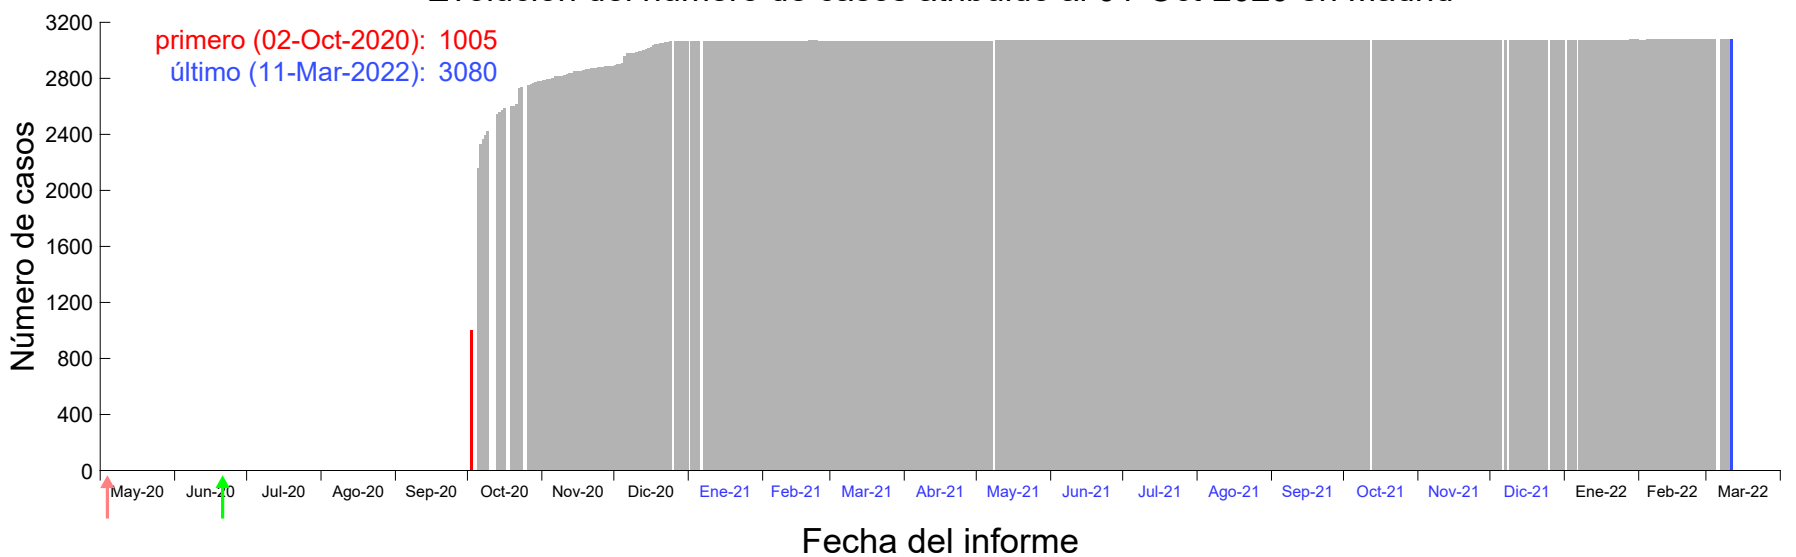

Evolución del número de casos atribuido al 21-Sep-2020 en Madrid

Evolución del número de casos atribuido al 22-Sep-2020 en Madrid

Evolución del número de casos atribuido al 23-Sep-2020 en Madrid

Evolución del número de casos atribuido al 24-Sep-2020 en Madrid

Evolución del número de casos atribuido al 25-Sep-2020 en Madrid

Evolución del número de casos atribuido al 26-Sep-2020 en Madrid

Evolución del número de casos atribuido al 27-Sep-2020 en Madrid

Evolución del número de casos atribuido al 28-Sep-2020 en Madrid

Evolución del número de casos atribuido al 29-Sep-2020 en Madrid

Evolución del número de casos atribuido al 30-Sep-2020 en Madrid

Evolución del número de casos atribuido al 01-Oct-2020 en Madrid

Evolución del número de casos atribuido al 02-Oct-2020 en Madrid