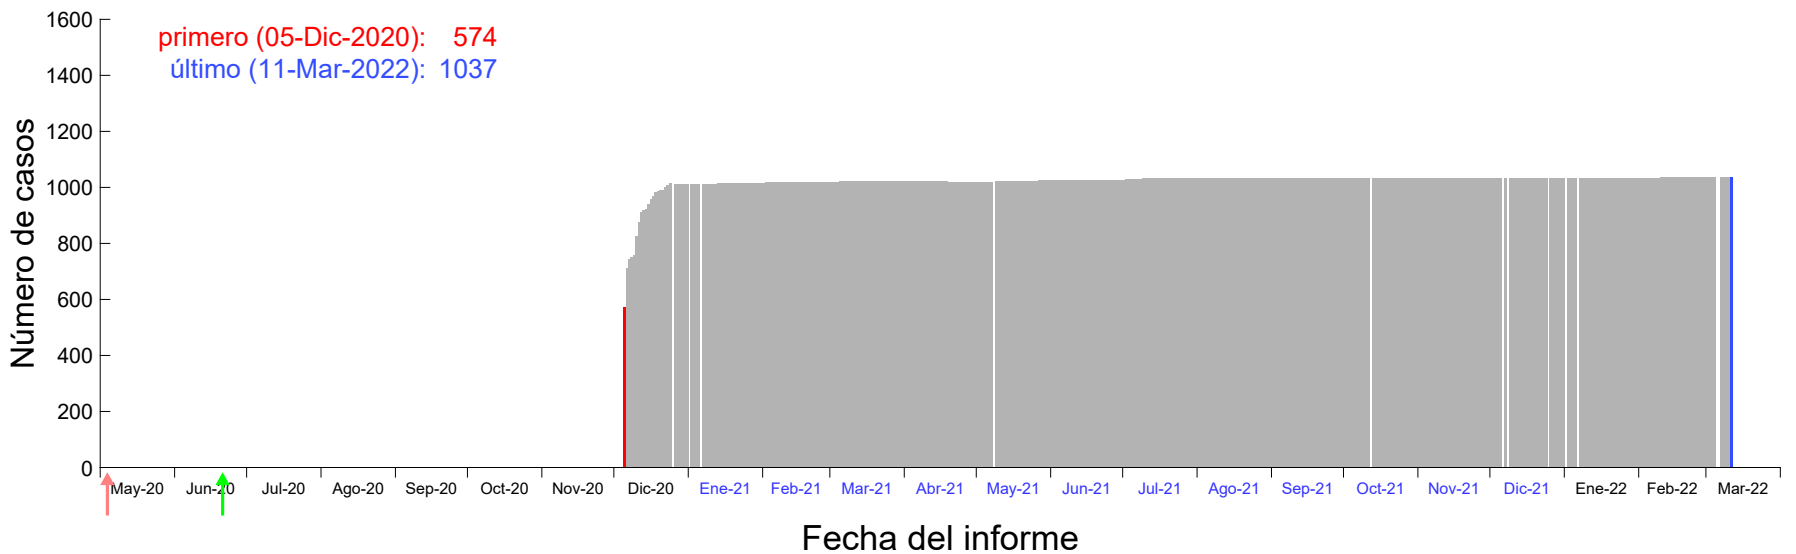

Evolución del número de casos atribuido al 04-Dic-2020 en Madrid