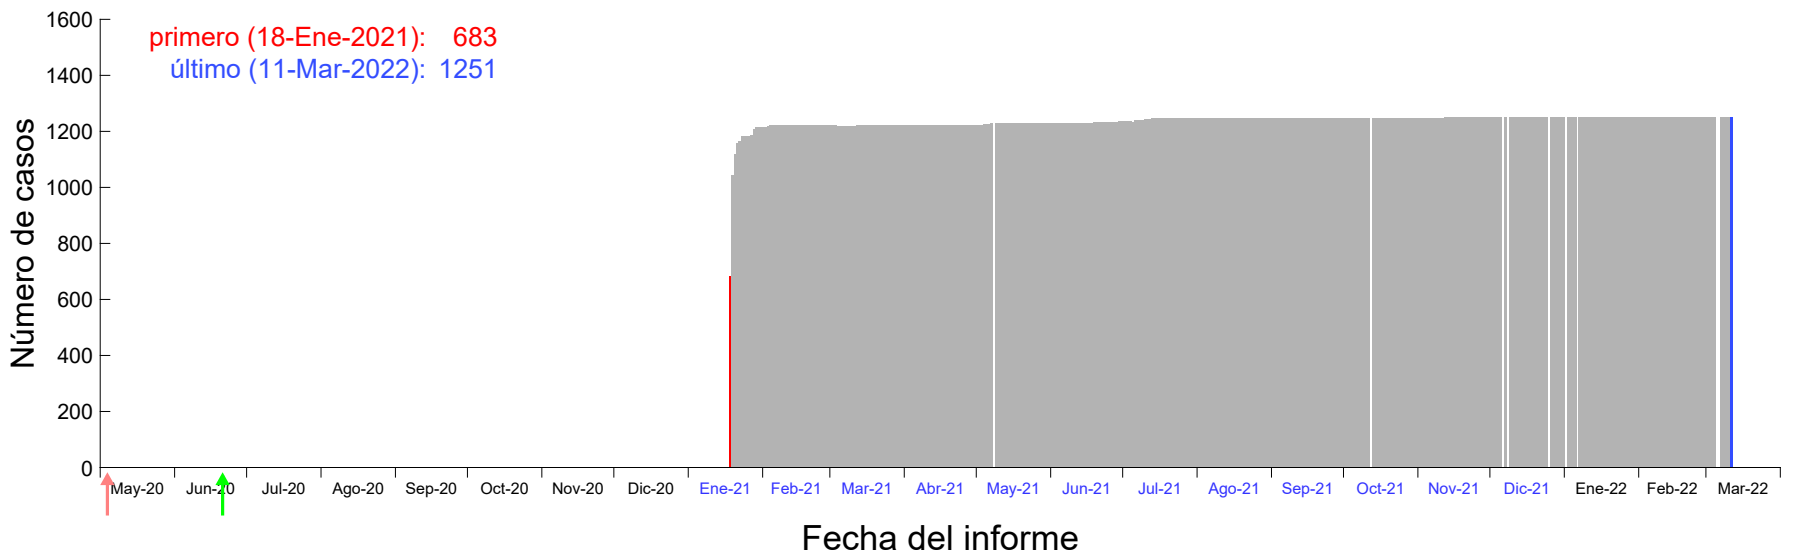

Evolución del número de casos atribuido al 17-Ene-2021 en Madrid