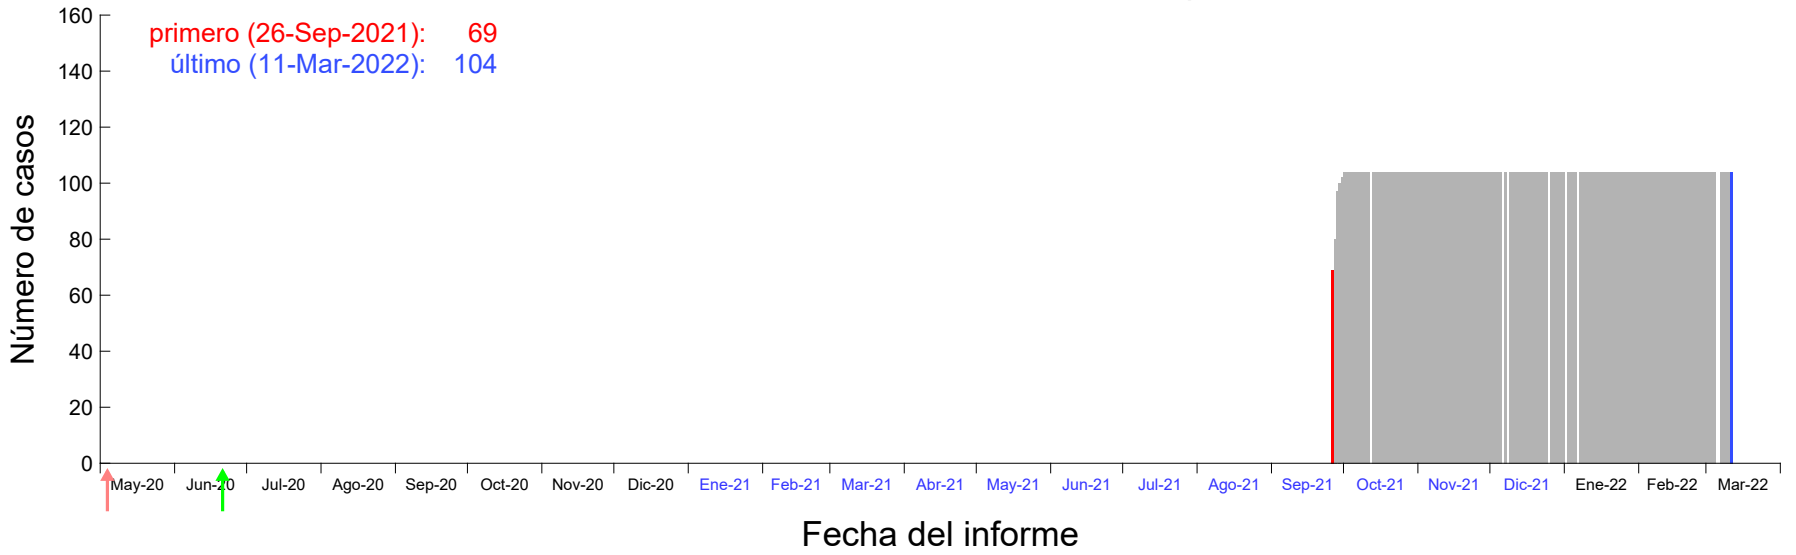

Evolución del número de casos atribuido al 25-Sep-2021 en Madrid