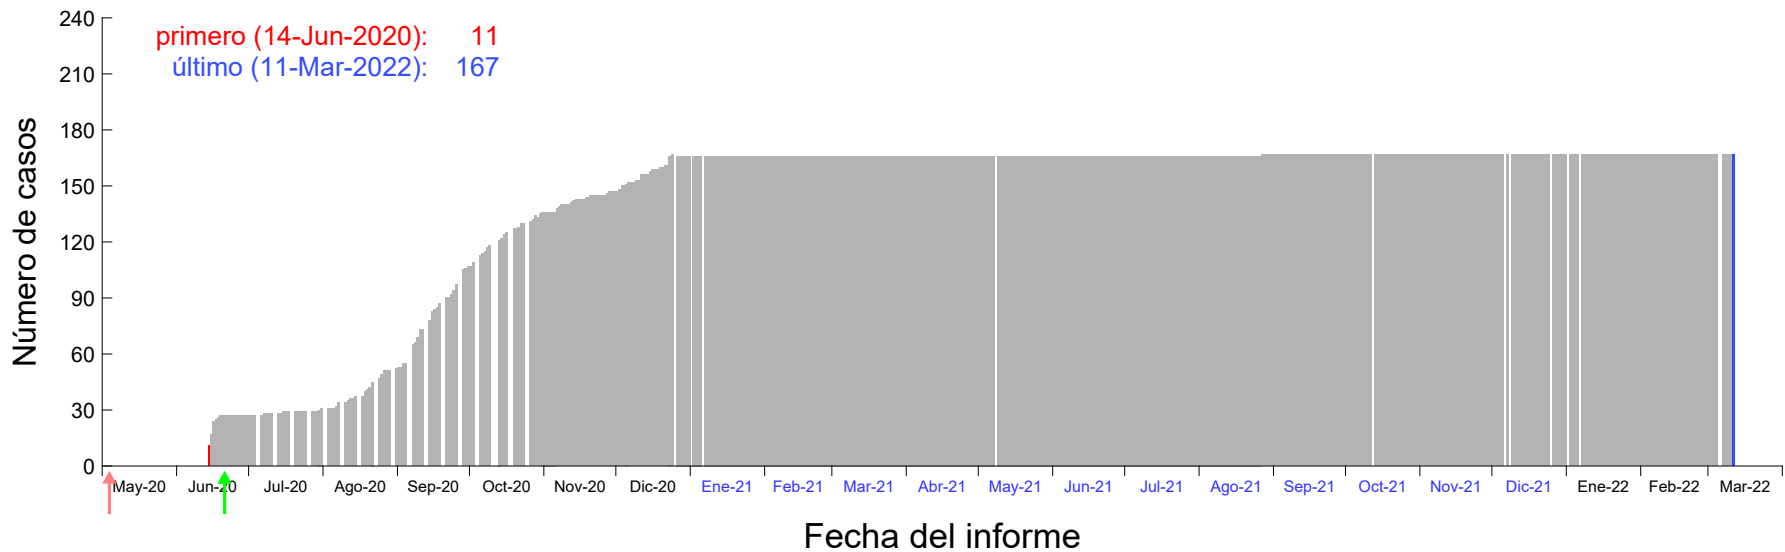

Evolución del número de casos atribuido al 05-Jun-2020 en Madrid

Evolución del número de casos atribuido al 06-Jun-2020 en Madrid

Evolución del número de casos atribuido al 07-Jun-2020 en Madrid

Evolución del número de casos atribuido al 08-Jun-2020 en Madrid

Evolución del número de casos atribuido al 09-Jun-2020 en Madrid

Evolución del número de casos atribuido al 10-Jun-2020 en Madrid

Evolución del número de casos atribuido al 11-Jun-2020 en Madrid

Evolución del número de casos atribuido al 12-Jun-2020 en Madrid

Evolución del número de casos atribuido al 13-Jun-2020 en Madrid

Evolución del número de casos atribuido al 14-Jun-2020 en Madrid

Evolución del número de casos atribuido al 15-Jun-2020 en Madrid

Evolución del número de casos atribuido al 16-Jun-2020 en Madrid

Evolución del número de casos atribuido al 17-Jun-2020 en Madrid

Evolución del número de casos atribuido al 18-Jun-2020 en Madrid

Evolución del número de casos atribuido al 19-Jun-2020 en Madrid

Evolución del número de casos atribuido al 20-Jun-2020 en Madrid