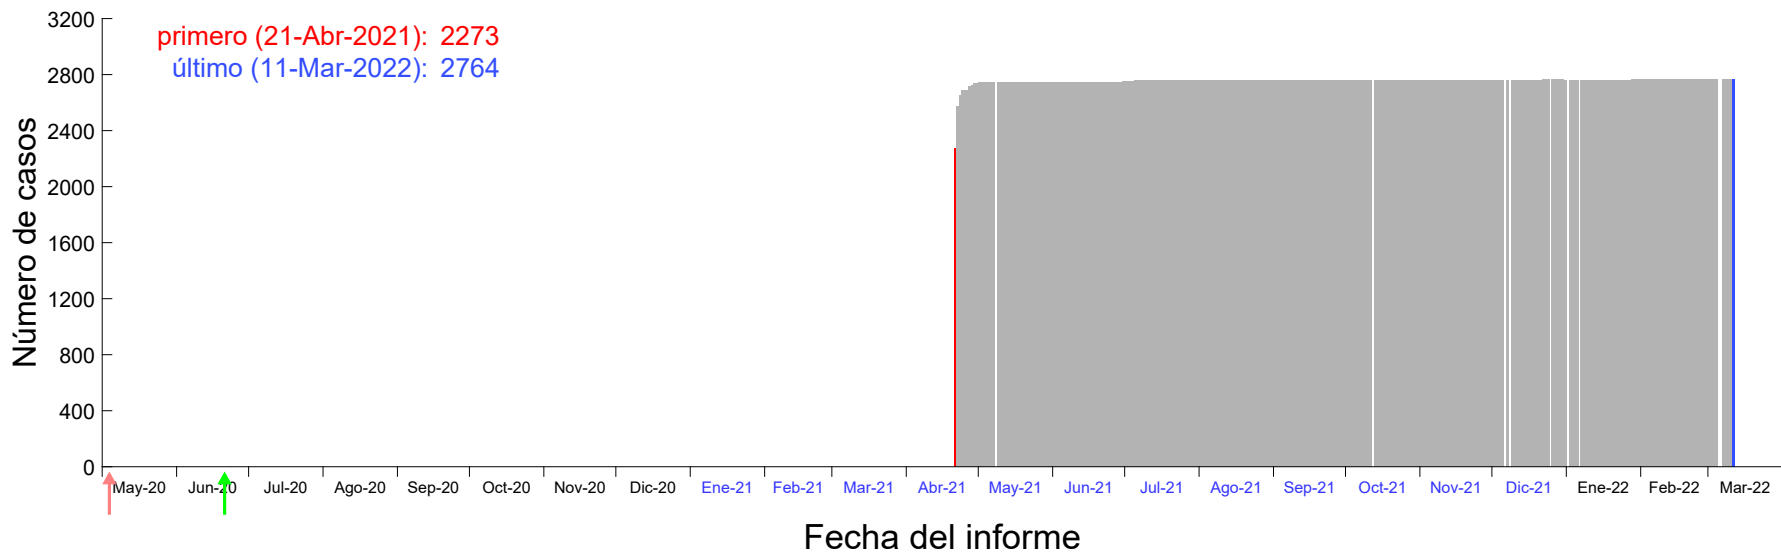

Evolución del número de casos atribuido al 17-Abr-2021 en Madrid

Evolución del número de casos atribuido al 18-Abr-2021 en Madrid

Evolución del número de casos atribuido al 19-Abr-2021 en Madrid

Evolución del número de casos atribuido al 20-Abr-2021 en Madrid