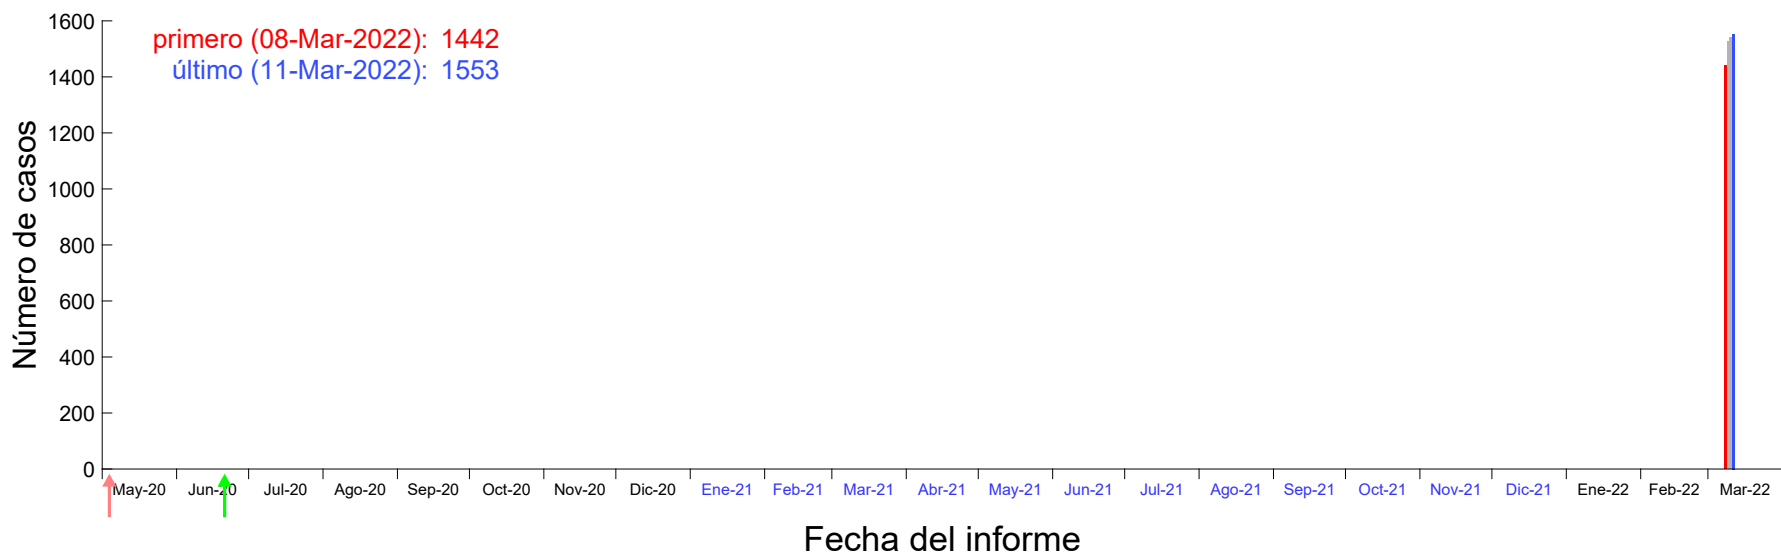

Evolución del número de casos atribuido al 07-Mar-2022 en Madrid