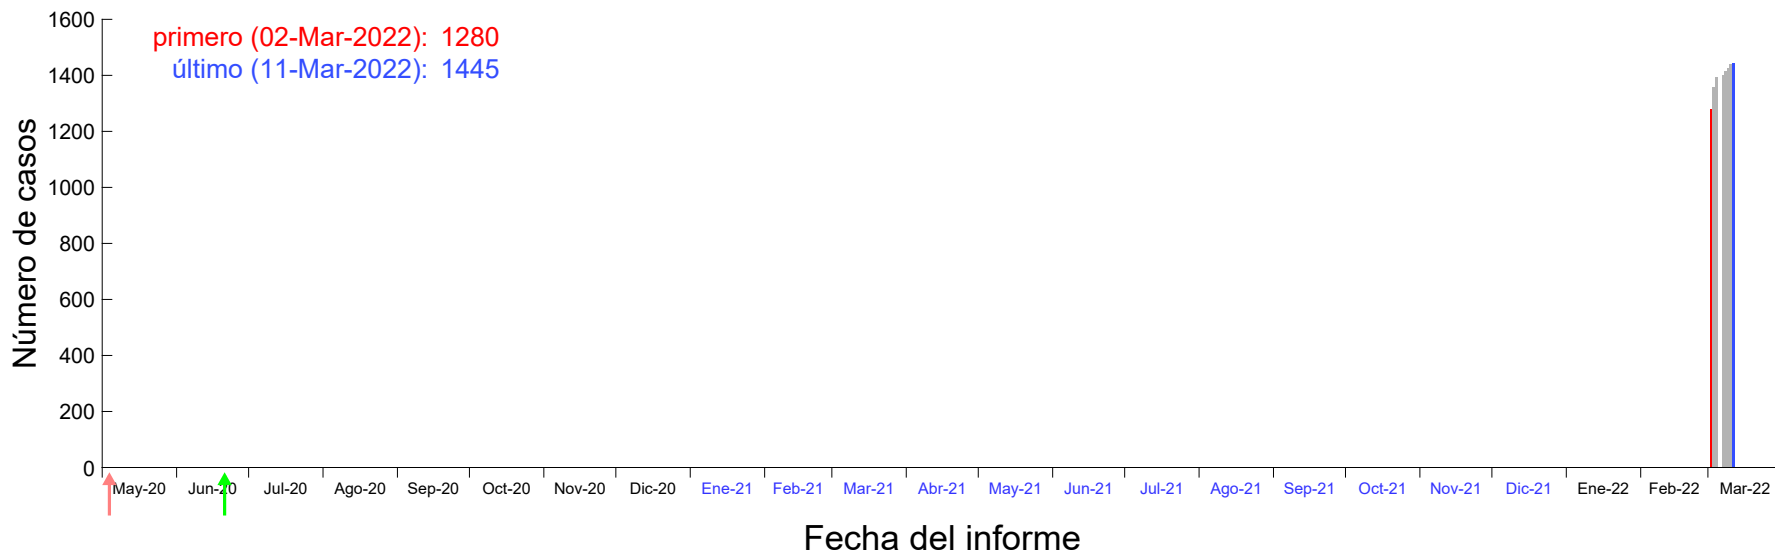

Evolución del número de casos atribuido al 01-Mar-2022 en Madrid