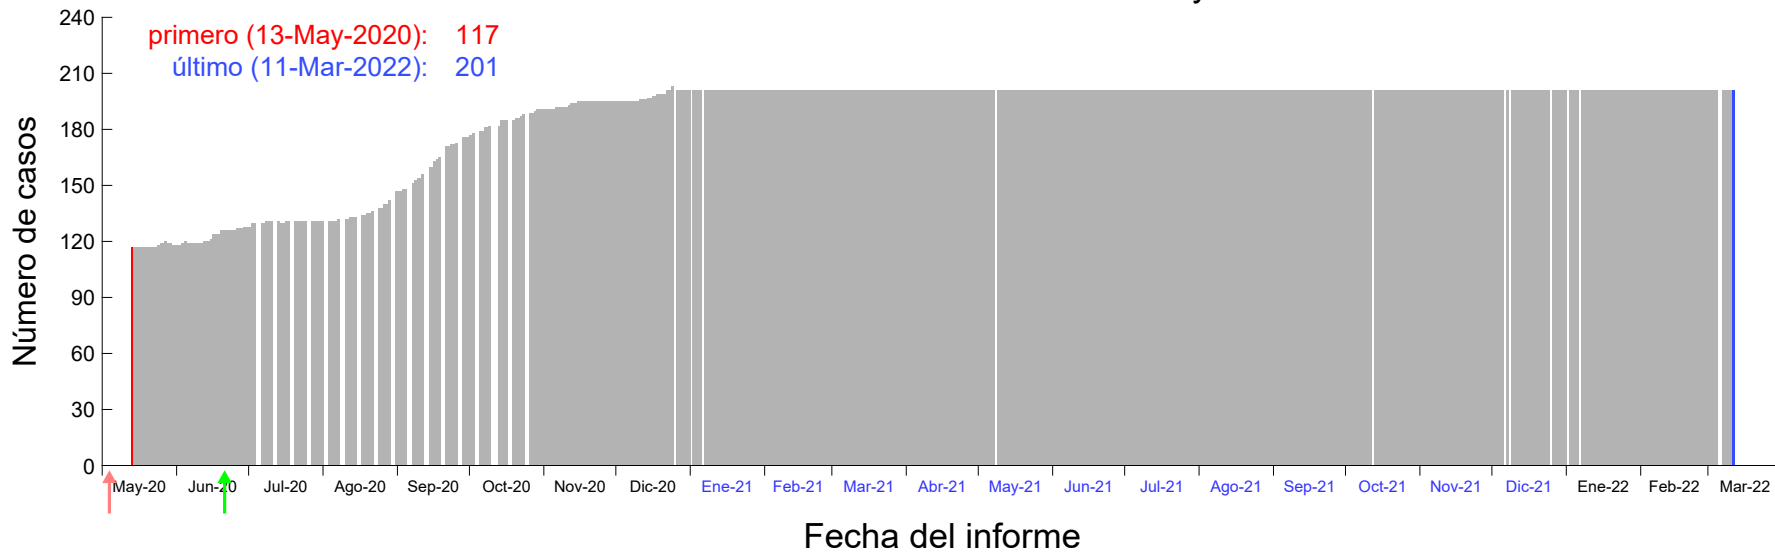

Evolución del número de casos atribuido al 22-Abr-2020 en Madrid

Evolución del número de casos atribuido al 23-Abr-2020 en Madrid

Evolución del número de casos atribuido al 24-Abr-2020 en Madrid

Evolución del número de casos atribuido al 25-Abr-2020 en Madrid

Evolución del número de casos atribuido al 26-Abr-2020 en Madrid

Evolución del número de casos atribuido al 27-Abr-2020 en Madrid

Evolución del número de casos atribuido al 28-Abr-2020 en Madrid

Evolución del número de casos atribuido al 29-Abr-2020 en Madrid

Evolución del número de casos atribuido al 30-Abr-2020 en Madrid

Evolución del número de casos atribuido al 01-May-2020 en Madrid

Evolución del número de casos atribuido al 02-May-2020 en Madrid

Evolución del número de casos atribuido al 03-May-2020 en Madrid

Evolución del número de casos atribuido al 04-May-2020 en Madrid

Evolución del número de casos atribuido al 05-May-2020 en Madrid

Evolución del número de casos atribuido al 06-May-2020 en Madrid

Evolución del número de casos atribuido al 07-May-2020 en Madrid