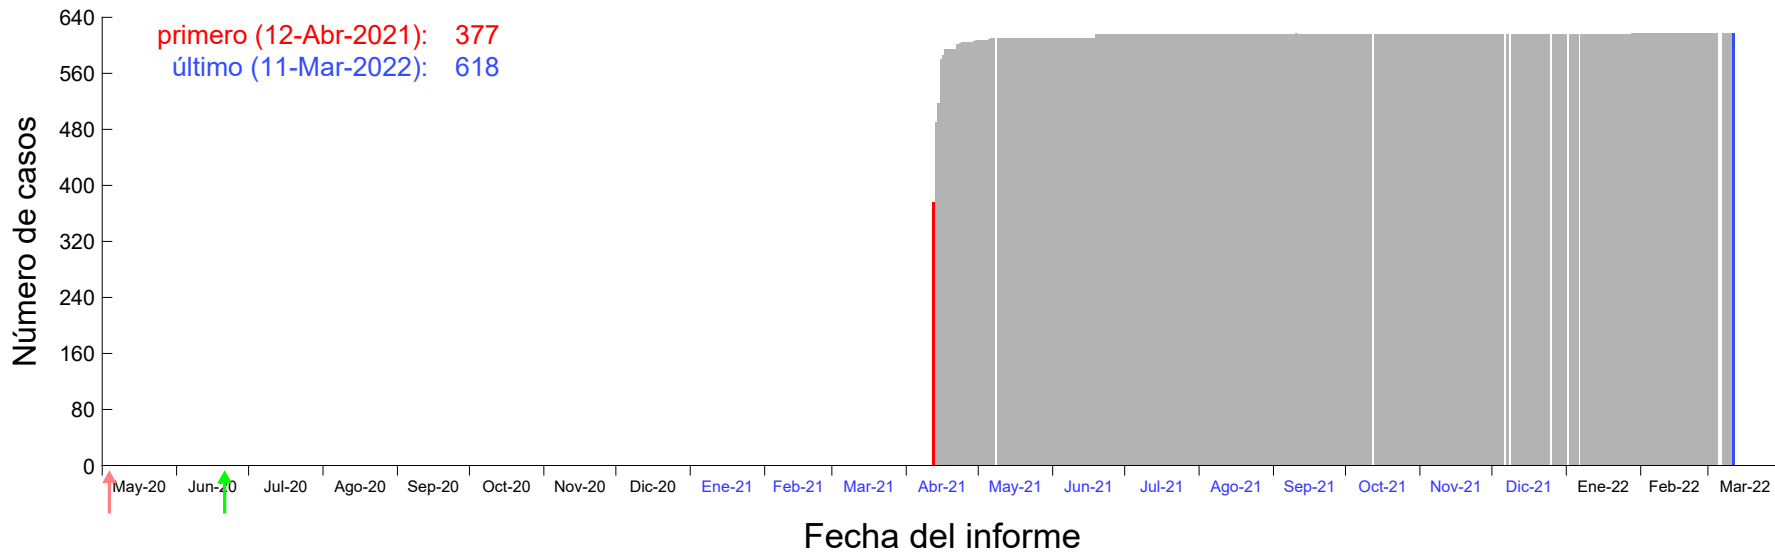

Evolución del número de casos atribuido al 11-Abr-2021 en Madrid