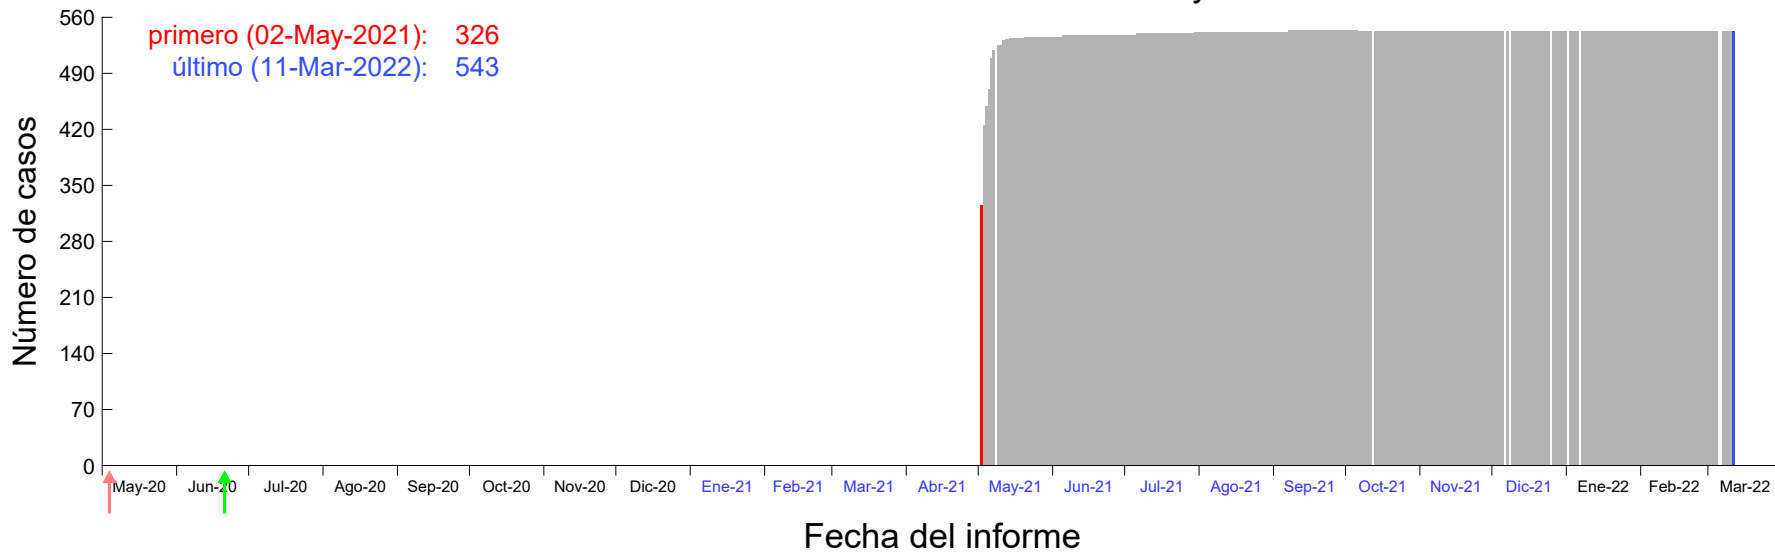

Evolución del número de casos atribuido al 01-May-2021 en Madrid