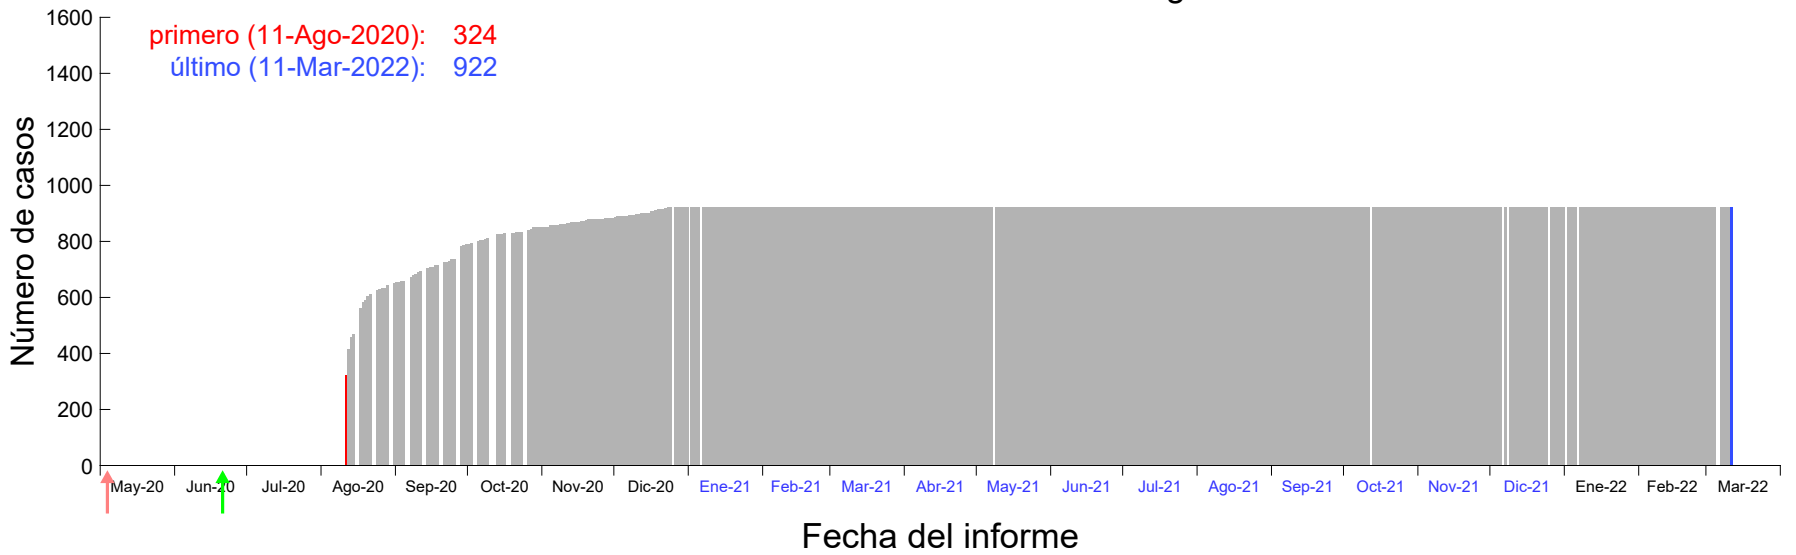

Evolución del número de casos atribuido al 31-Jul-2020 en Madrid

Evolución del número de casos atribuido al 01-Ago-2020 en Madrid

Evolución del número de casos atribuido al 02-Ago-2020 en Madrid

Evolución del número de casos atribuido al 03-Ago-2020 en Madrid

Evolución del número de casos atribuido al 04-Ago-2020 en Madrid

Evolución del número de casos atribuido al 05-Ago-2020 en Madrid

Evolución del número de casos atribuido al 06-Ago-2020 en Madrid

Evolución del número de casos atribuido al 07-Ago-2020 en Madrid

Evolución del número de casos atribuido al 08-Ago-2020 en Madrid

Evolución del número de casos atribuido al 09-Ago-2020 en Madrid

Evolución del número de casos atribuido al 10-Ago-2020 en Madrid

Evolución del número de casos atribuido al 11-Ago-2020 en Madrid