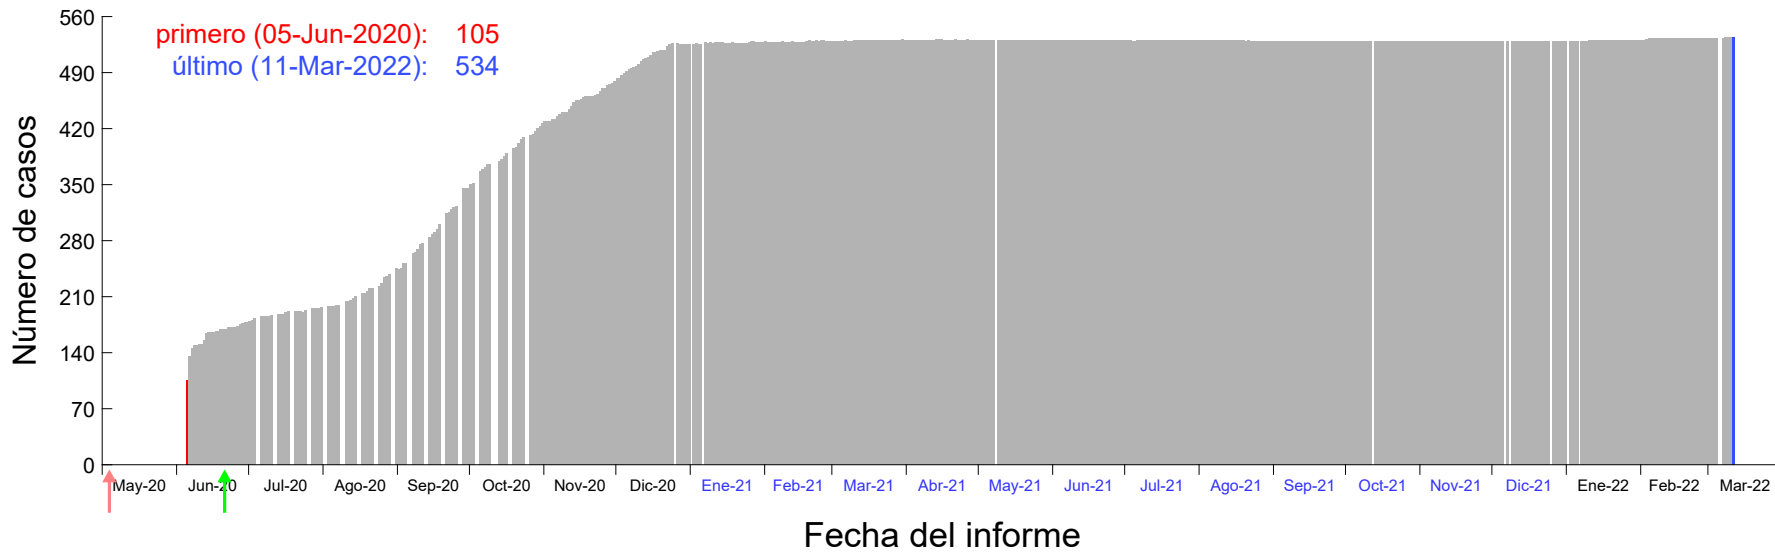

Evolución del número de casos atribuido al 28-May-2020 en Madrid

Evolución del número de casos atribuido al 29-May-2020 en Madrid

Evolución del número de casos atribuido al 30-May-2020 en Madrid

Evolución del número de casos atribuido al 31-May-2020 en Madrid

Evolución del número de casos atribuido al 01-Jun-2020 en Madrid

Evolución del número de casos atribuido al 02-Jun-2020 en Madrid

Evolución del número de casos atribuido al 03-Jun-2020 en Madrid

Evolución del número de casos atribuido al 04-Jun-2020 en Madrid

Evolución del número de casos atribuido al 05-Jun-2020 en Madrid

Evolución del número de casos atribuido al 06-Jun-2020 en Madrid

Evolución del número de casos atribuido al 07-Jun-2020 en Madrid

Evolución del número de casos atribuido al 08-Jun-2020 en Madrid

Evolución del número de casos atribuido al 09-Jun-2020 en Madrid

Evolución del número de casos atribuido al 10-Jun-2020 en Madrid

Evolución del número de casos atribuido al 11-Jun-2020 en Madrid

Evolución del número de casos atribuido al 12-Jun-2020 en Madrid