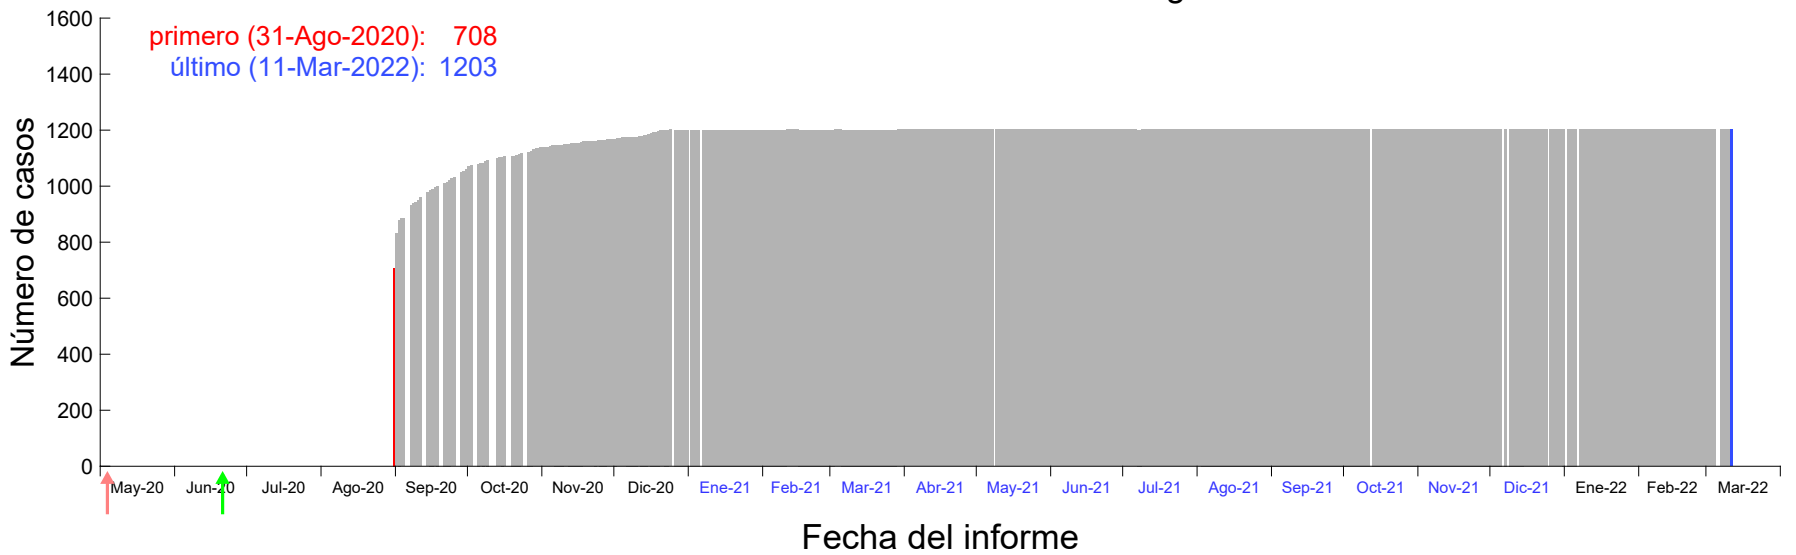

Evolución del número de casos atribuido al 20-Ago-2020 en Madrid

Evolución del número de casos atribuido al 21-Ago-2020 en Madrid

Evolución del número de casos atribuido al 22-Ago-2020 en Madrid

Evolución del número de casos atribuido al 23-Ago-2020 en Madrid

Evolución del número de casos atribuido al 24-Ago-2020 en Madrid

Evolución del número de casos atribuido al 25-Ago-2020 en Madrid

Evolución del número de casos atribuido al 26-Ago-2020 en Madrid

Evolución del número de casos atribuido al 27-Ago-2020 en Madrid

Evolución del número de casos atribuido al 28-Ago-2020 en Madrid

Evolución del número de casos atribuido al 29-Ago-2020 en Madrid

Evolución del número de casos atribuido al 30-Ago-2020 en Madrid

Evolución del número de casos atribuido al 31-Ago-2020 en Madrid