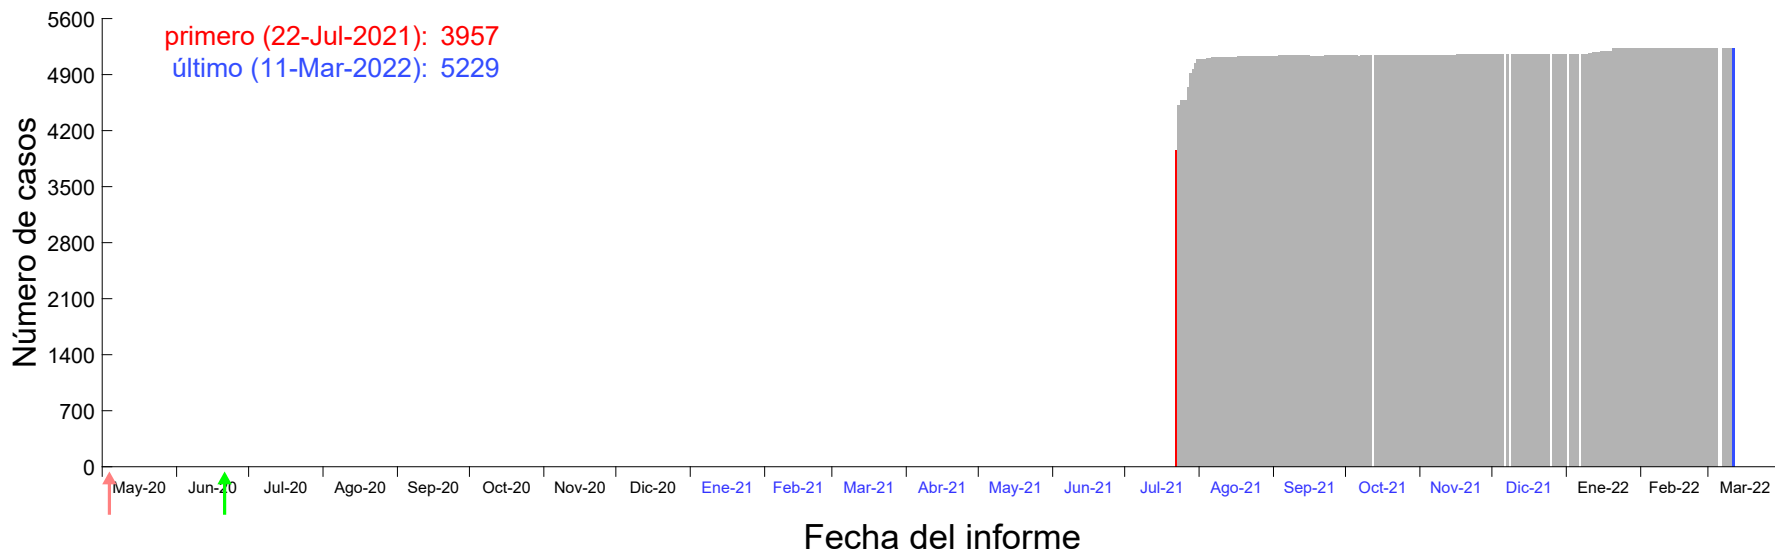

Evolución del número de casos atribuido al 18-Jul-2021 en Madrid

Evolución del número de casos atribuido al 19-Jul-2021 en Madrid

Evolución del número de casos atribuido al 20-Jul-2021 en Madrid

Evolución del número de casos atribuido al 21-Jul-2021 en Madrid