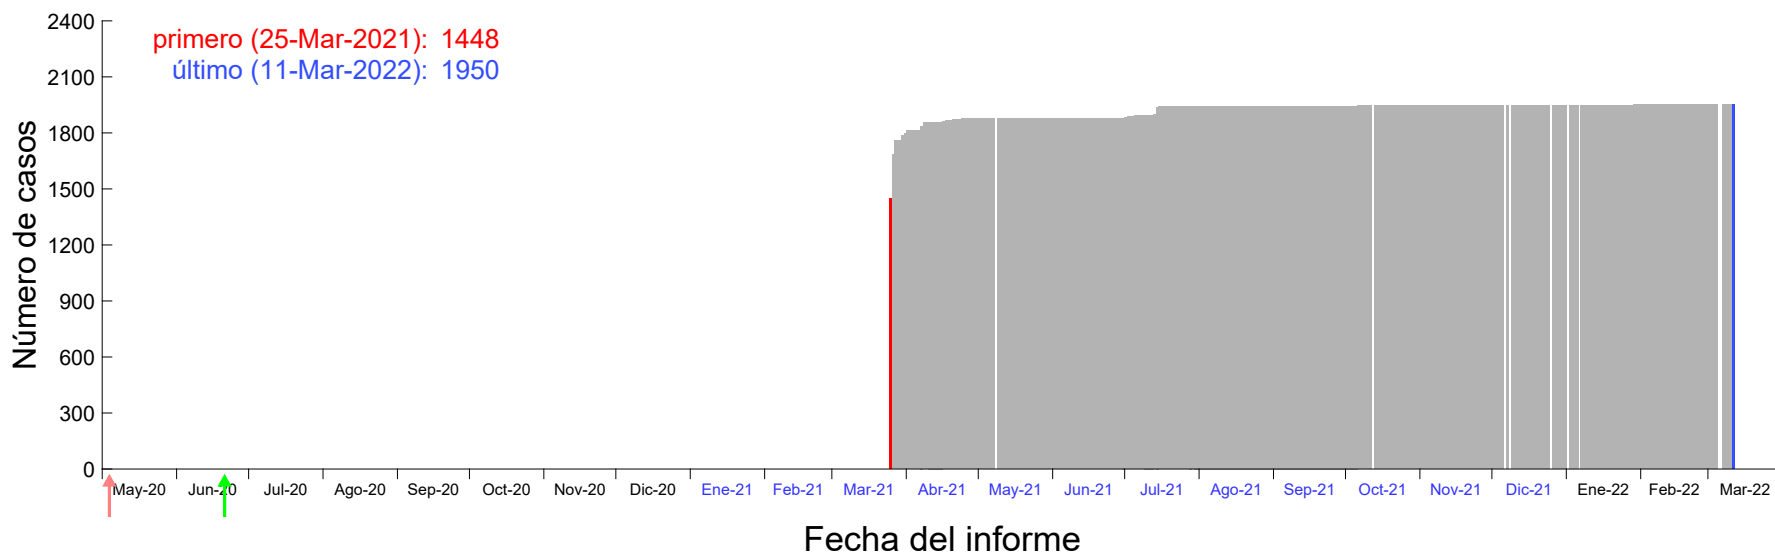

Evolución del número de casos atribuido al 24-Mar-2021 en Madrid