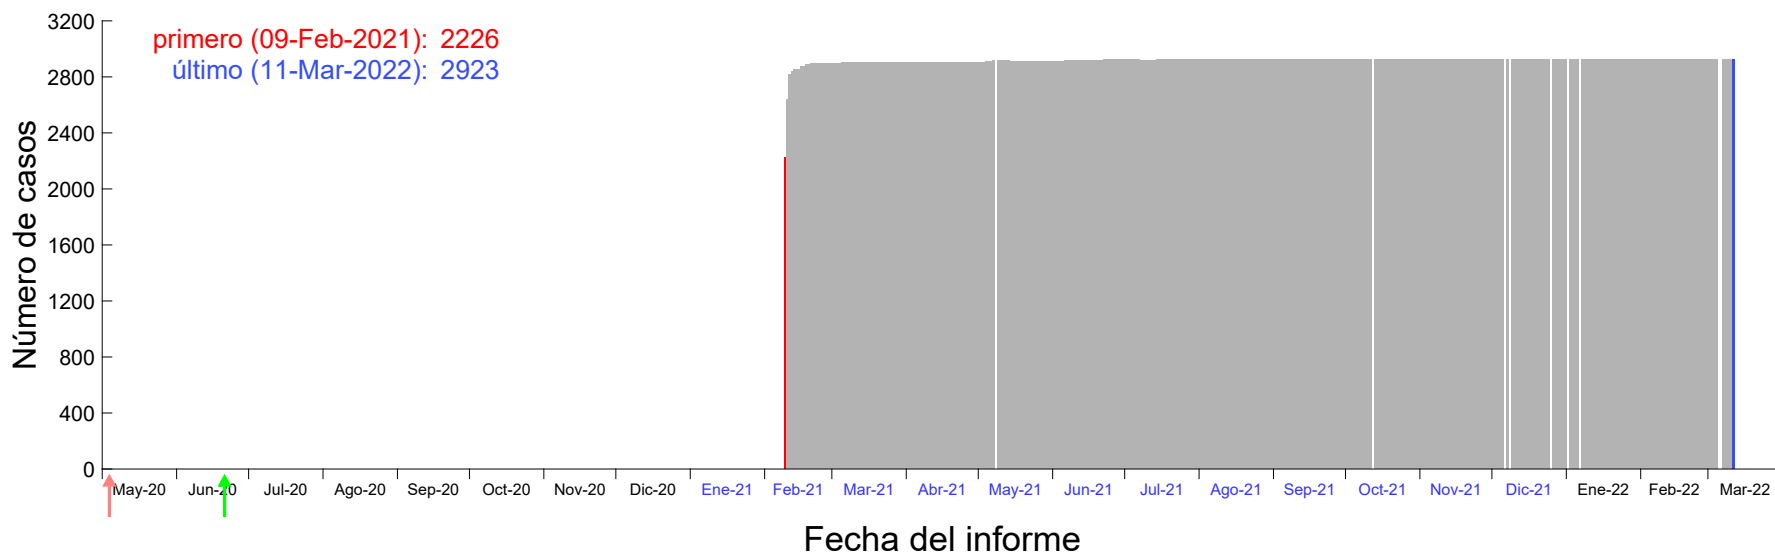

Evolución del número de casos atribuido al 08-Feb-2021 en Madrid