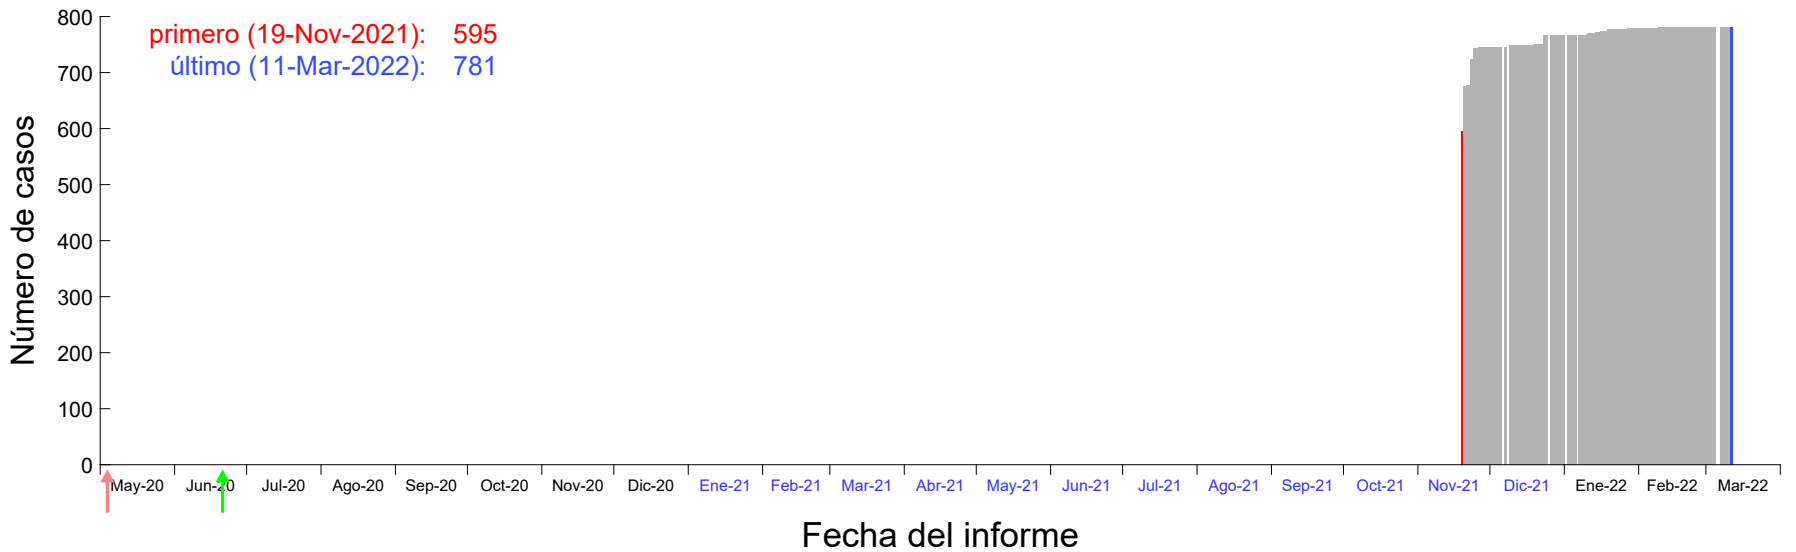

Evolución del número de casos atribuido al 15-Nov-2021 en Madrid

Evolución del número de casos atribuido al 16-Nov-2021 en Madrid

Evolución del número de casos atribuido al 17-Nov-2021 en Madrid

Evolución del número de casos atribuido al 18-Nov-2021 en Madrid