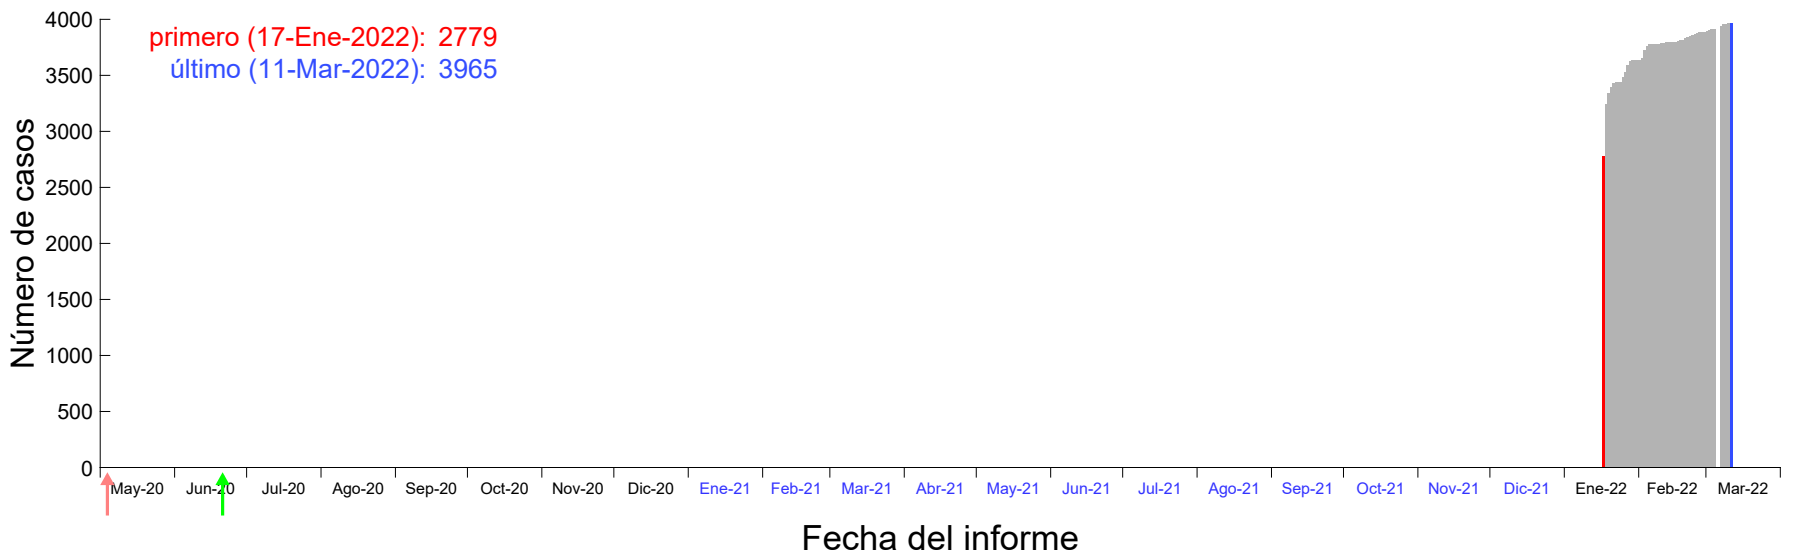

Evolución del número de casos atribuido al 16-Ene-2022 en Madrid