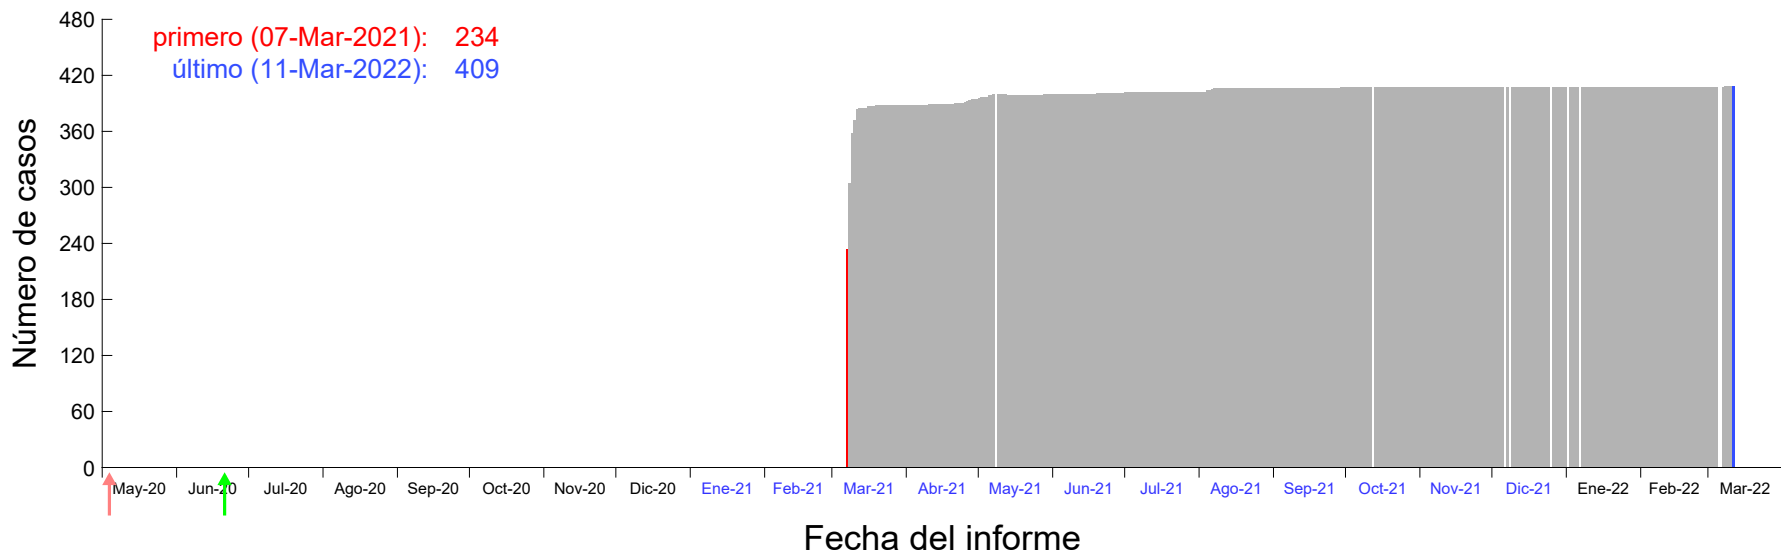

Evolución del número de casos atribuido al 06-Mar-2021 en Madrid