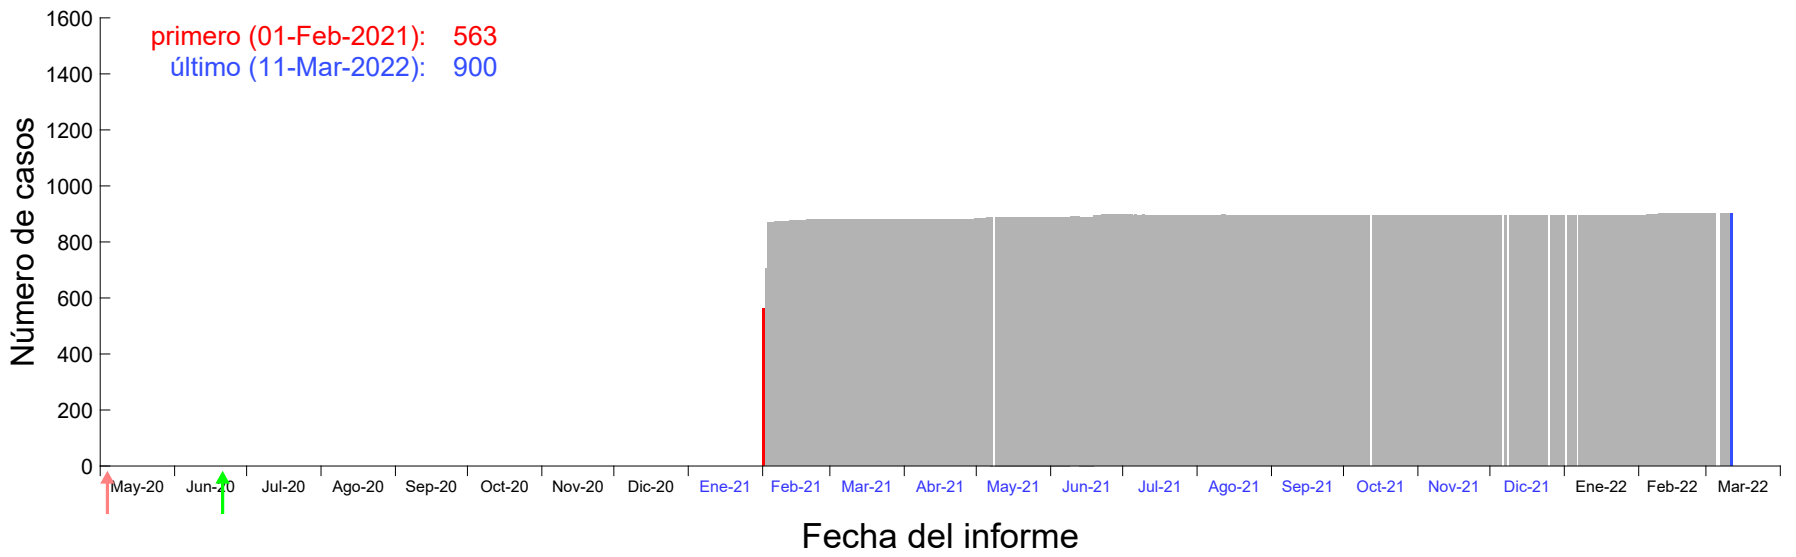

Evolución del número de casos atribuido al 31-Ene-2021 en Madrid