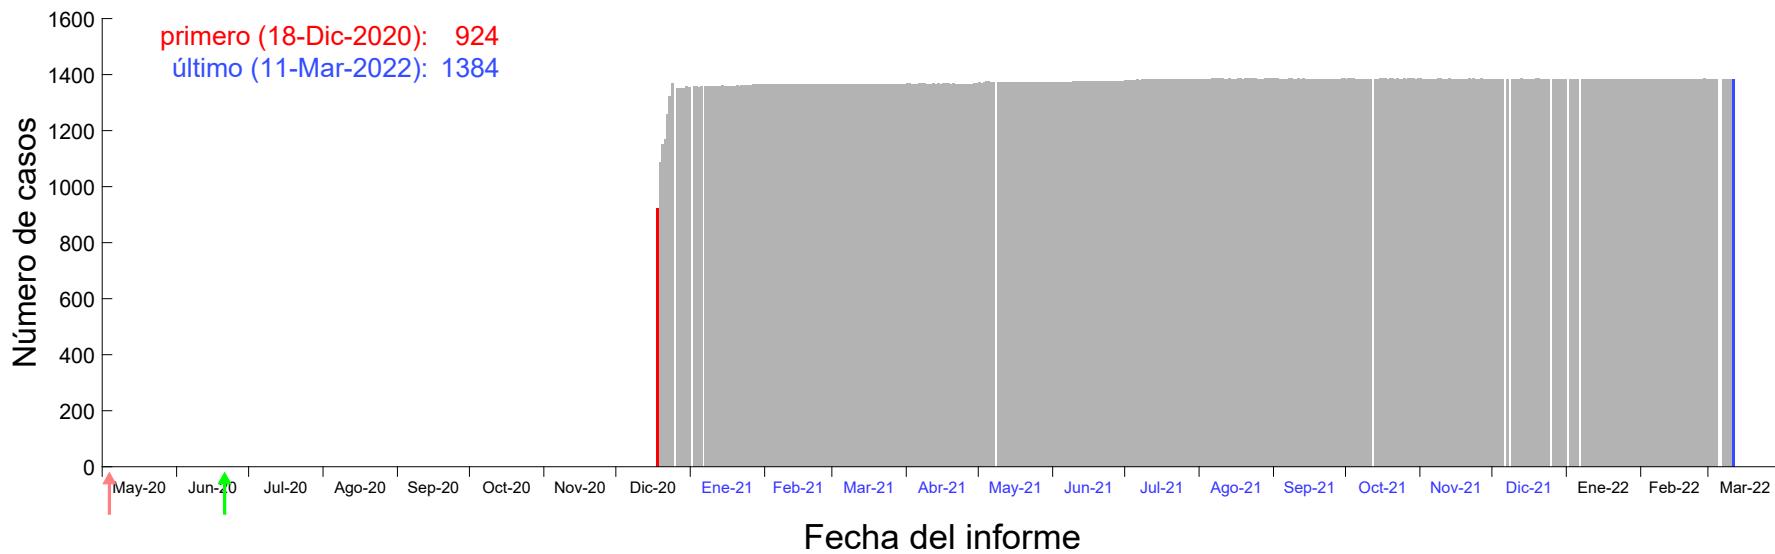

Evolución del número de casos atribuido al 14-Dic-2020 en Madrid

Evolución del número de casos atribuido al 15-Dic-2020 en Madrid

Evolución del número de casos atribuido al 16-Dic-2020 en Madrid

Evolución del número de casos atribuido al 17-Dic-2020 en Madrid