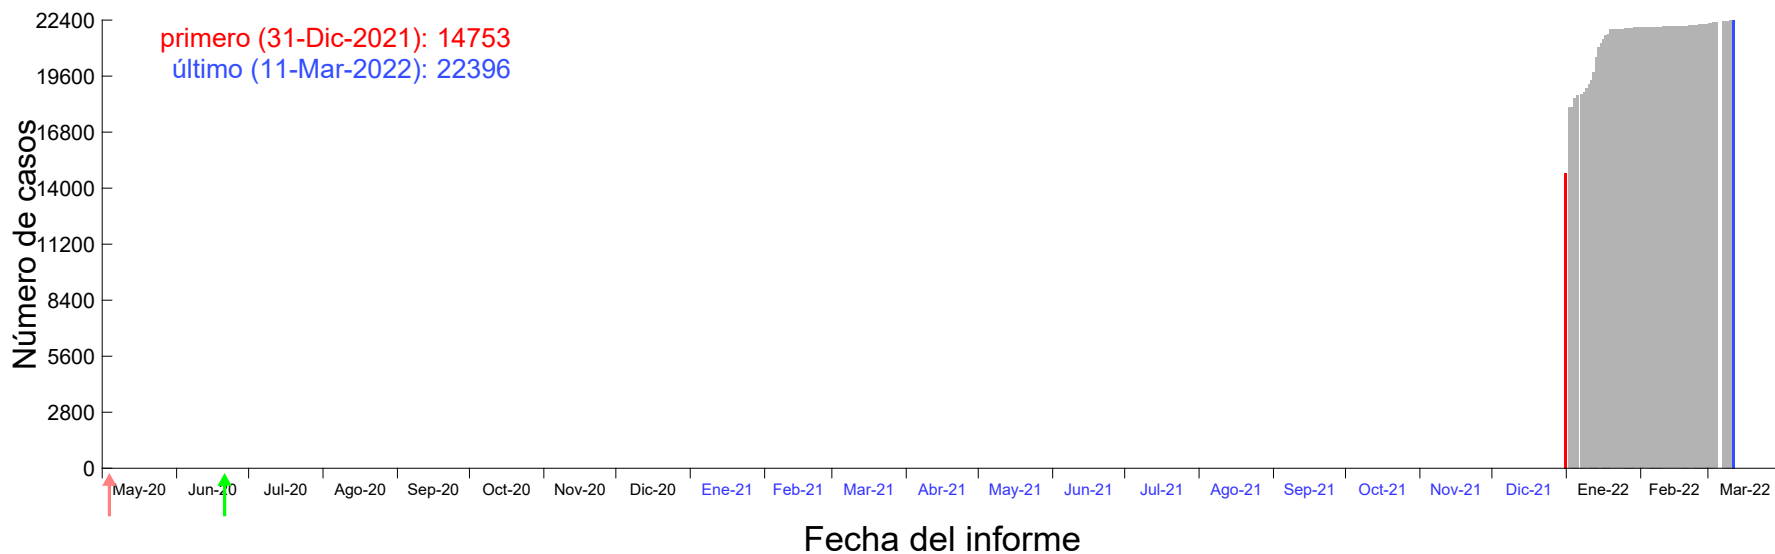

Evolución del número de casos atribuido al 30-Dic-2021 en Madrid