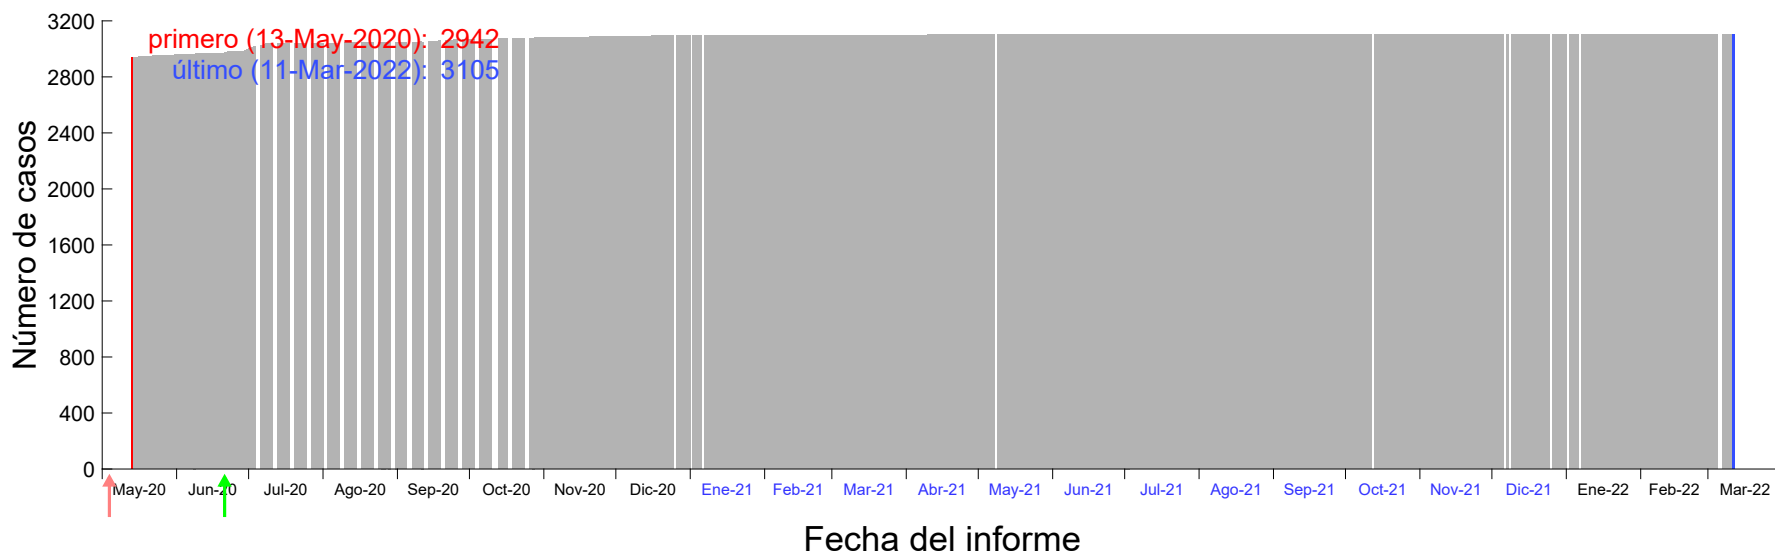

Evolución del número de casos atribuido al 17-Mar-2020 en Madrid

Evolución del número de casos atribuido al 18-Mar-2020 en Madrid

Evolución del número de casos atribuido al 19-Mar-2020 en Madrid

Evolución del número de casos atribuido al 20-Mar-2020 en Madrid

Evolución del número de casos atribuido al 21-Mar-2020 en Madrid

Evolución del número de casos atribuido al 22-Mar-2020 en Madrid

Evolución del número de casos atribuido al 23-Mar-2020 en Madrid

Evolución del número de casos atribuido al 24-Mar-2020 en Madrid

Evolución del número de casos atribuido al 25-Mar-2020 en Madrid

Evolución del número de casos atribuido al 26-Mar-2020 en Madrid

Evolución del número de casos atribuido al 27-Mar-2020 en Madrid

Evolución del número de casos atribuido al 28-Mar-2020 en Madrid

Evolución del número de casos atribuido al 29-Mar-2020 en Madrid

Evolución del número de casos atribuido al 30-Mar-2020 en Madrid

Evolución del número de casos atribuido al 31-Mar-2020 en Madrid

Evolución del número de casos atribuido al 01-Abr-2020 en Madrid