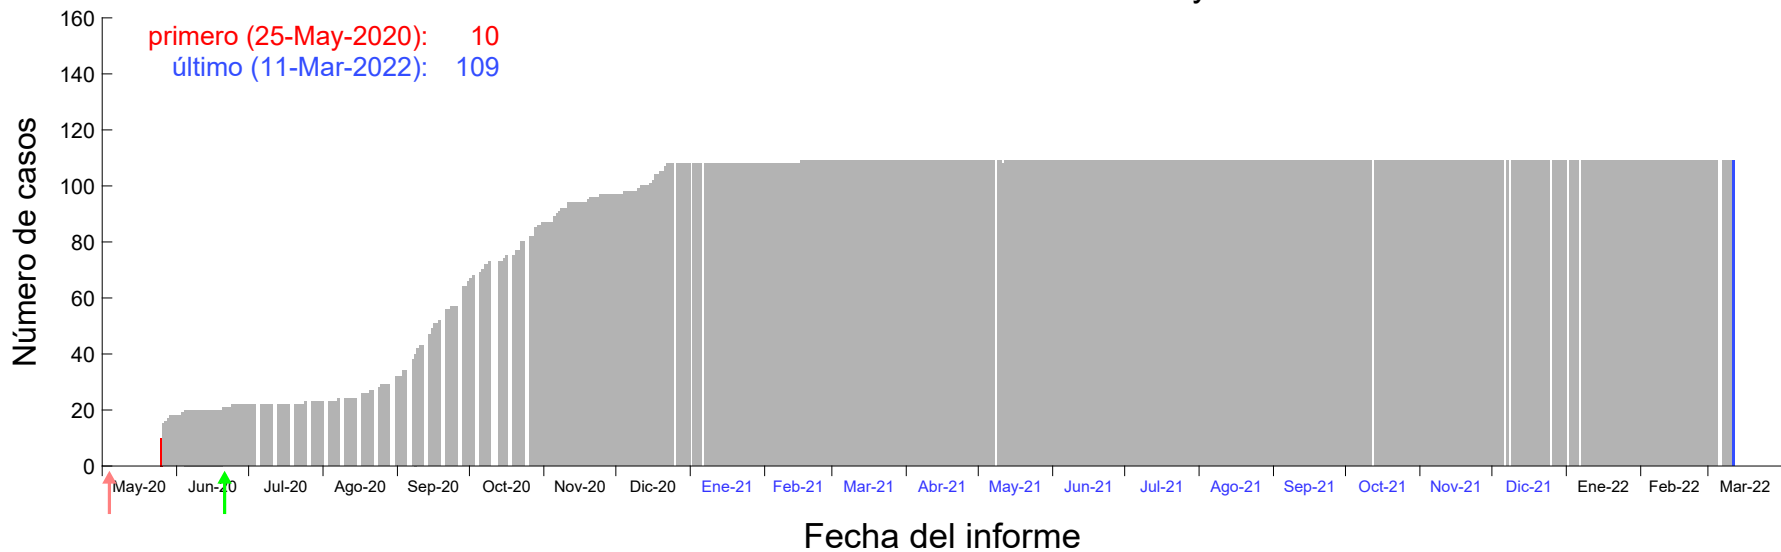

Evolución del número de casos atribuido al 16-May-2020 en Madrid

Evolución del número de casos atribuido al 17-May-2020 en Madrid

Evolución del número de casos atribuido al 18-May-2020 en Madrid

Evolución del número de casos atribuido al 19-May-2020 en Madrid

Evolución del número de casos atribuido al 20-May-2020 en Madrid

Evolución del número de casos atribuido al 21-May-2020 en Madrid

Evolución del número de casos atribuido al 22-May-2020 en Madrid

Evolución del número de casos atribuido al 23-May-2020 en Madrid

Evolución del número de casos atribuido al 24-May-2020 en Madrid

Evolución del número de casos atribuido al 25-May-2020 en Madrid

Evolución del número de casos atribuido al 26-May-2020 en Madrid

Evolución del número de casos atribuido al 27-May-2020 en Madrid

Evolución del número de casos atribuido al 28-May-2020 en Madrid

Evolución del número de casos atribuido al 29-May-2020 en Madrid

Evolución del número de casos atribuido al 30-May-2020 en Madrid

Evolución del número de casos atribuido al 31-May-2020 en Madrid