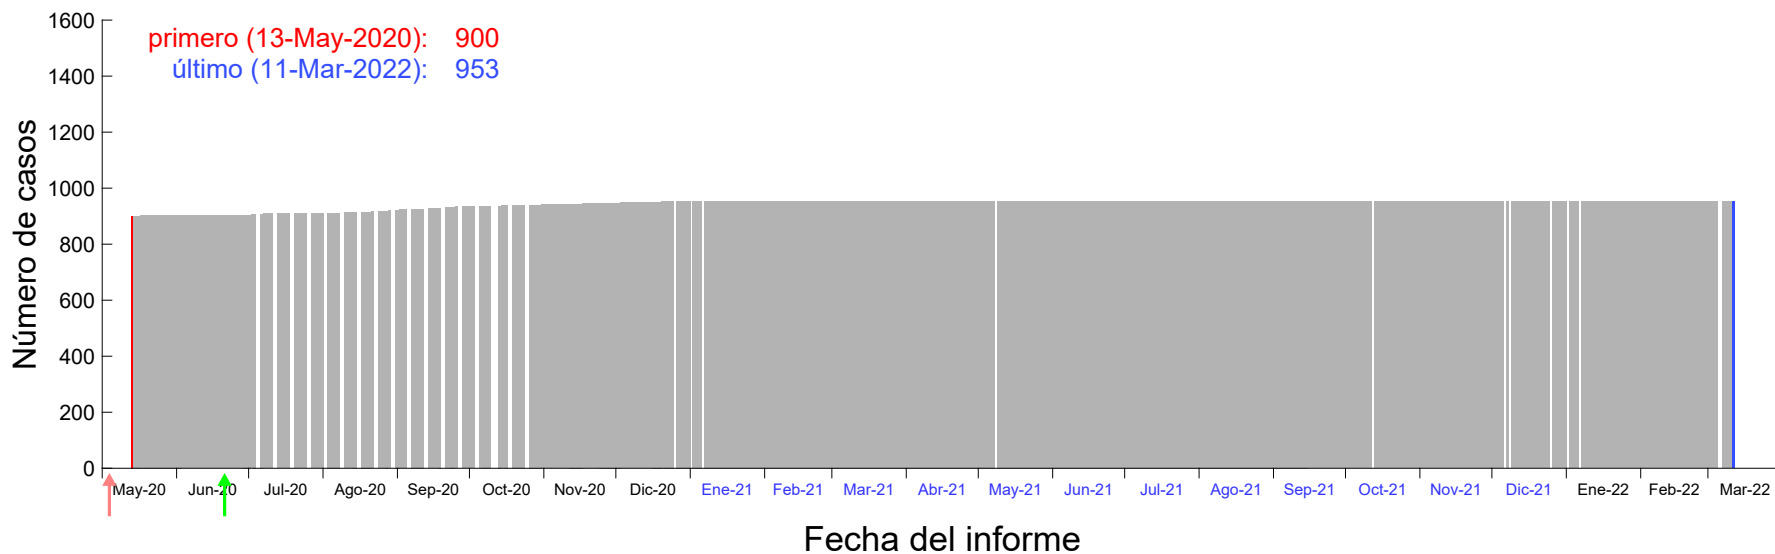

Evolución del número de casos atribuido al 05-Mar-2020 en Madrid

Evolución del número de casos atribuido al 06-Mar-2020 en Madrid

Evolución del número de casos atribuido al 07-Mar-2020 en Madrid

Evolución del número de casos atribuido al 08-Mar-2020 en Madrid

Evolución del número de casos atribuido al 09-Mar-2020 en Madrid

Evolución del número de casos atribuido al 10-Mar-2020 en Madrid

Evolución del número de casos atribuido al 11-Mar-2020 en Madrid

Evolución del número de casos atribuido al 12-Mar-2020 en Madrid

Evolución del número de casos atribuido al 13-Mar-2020 en Madrid

Evolución del número de casos atribuido al 14-Mar-2020 en Madrid

Evolución del número de casos atribuido al 15-Mar-2020 en Madrid

Evolución del número de casos atribuido al 16-Mar-2020 en Madrid

Evolución del número de casos atribuido al 17-Mar-2020 en Madrid

Evolución del número de casos atribuido al 18-Mar-2020 en Madrid

Evolución del número de casos atribuido al 19-Mar-2020 en Madrid

Evolución del número de casos atribuido al 20-Mar-2020 en Madrid