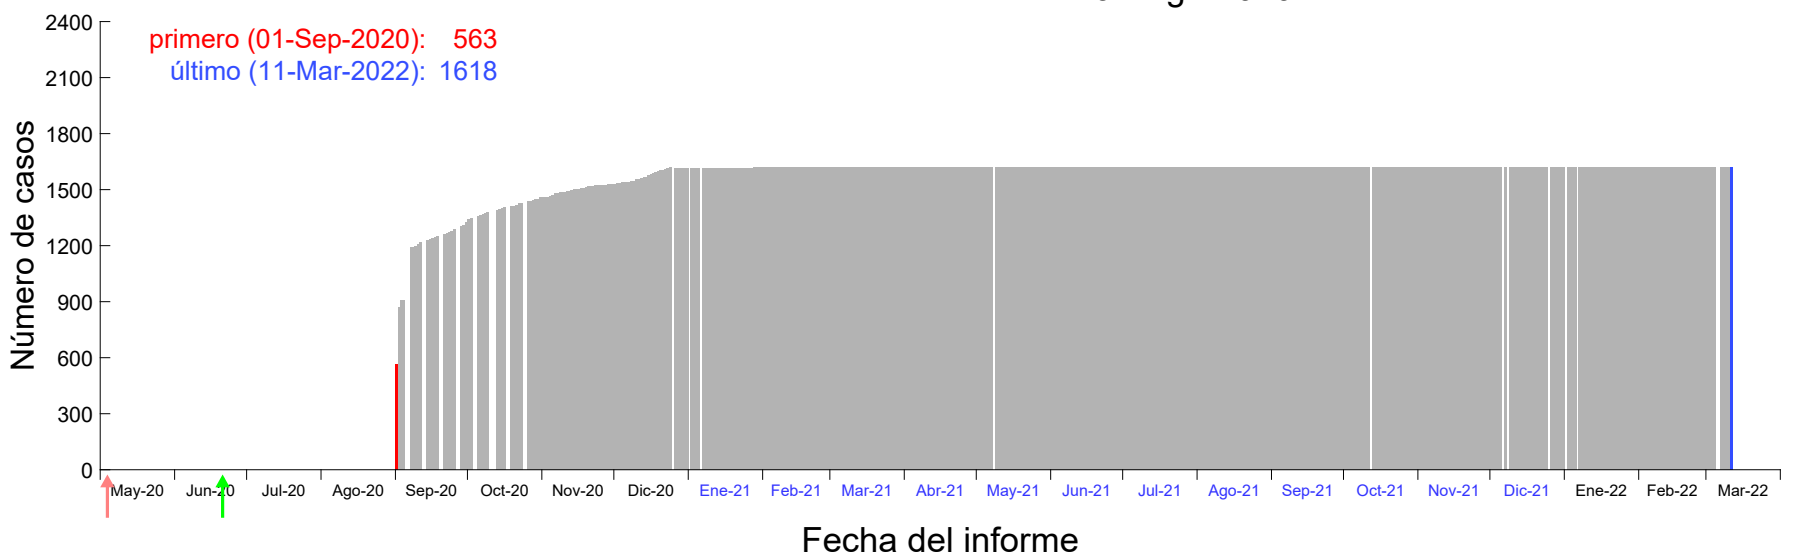

Evolución del número de casos atribuido al 24-Ago-2020 en Madrid

Evolución del número de casos atribuido al 25-Ago-2020 en Madrid

Evolución del número de casos atribuido al 26-Ago-2020 en Madrid

Evolución del número de casos atribuido al 27-Ago-2020 en Madrid

Evolución del número de casos atribuido al 28-Ago-2020 en Madrid

Evolución del número de casos atribuido al 29-Ago-2020 en Madrid

Evolución del número de casos atribuido al 30-Ago-2020 en Madrid

Evolución del número de casos atribuido al 31-Ago-2020 en Madrid

Evolución del número de casos atribuido al 01-Sep-2020 en Madrid

Evolución del número de casos atribuido al 02-Sep-2020 en Madrid

Evolución del número de casos atribuido al 03-Sep-2020 en Madrid

Evolución del número de casos atribuido al 04-Sep-2020 en Madrid