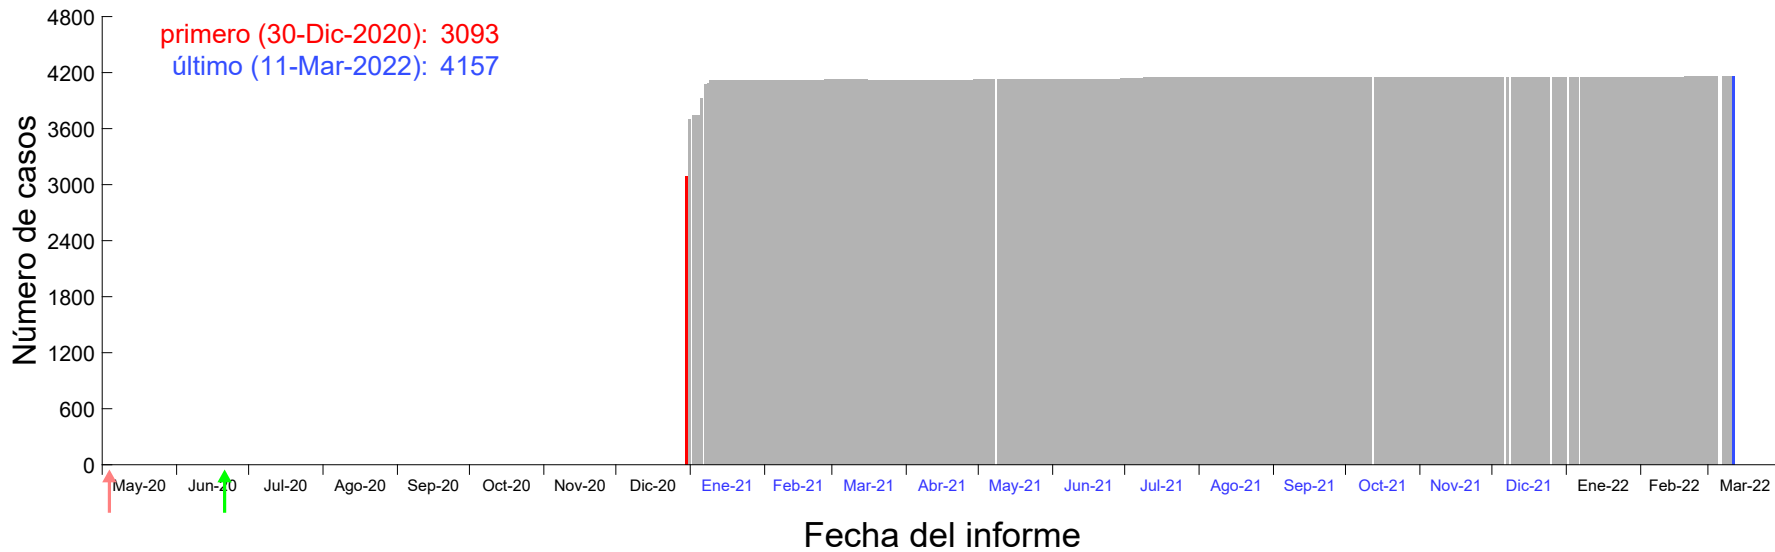

Evolución del número de casos atribuido al 26-Dic-2020 en Madrid

Evolución del número de casos atribuido al 27-Dic-2020 en Madrid

Evolución del número de casos atribuido al 28-Dic-2020 en Madrid

Evolución del número de casos atribuido al 29-Dic-2020 en Madrid