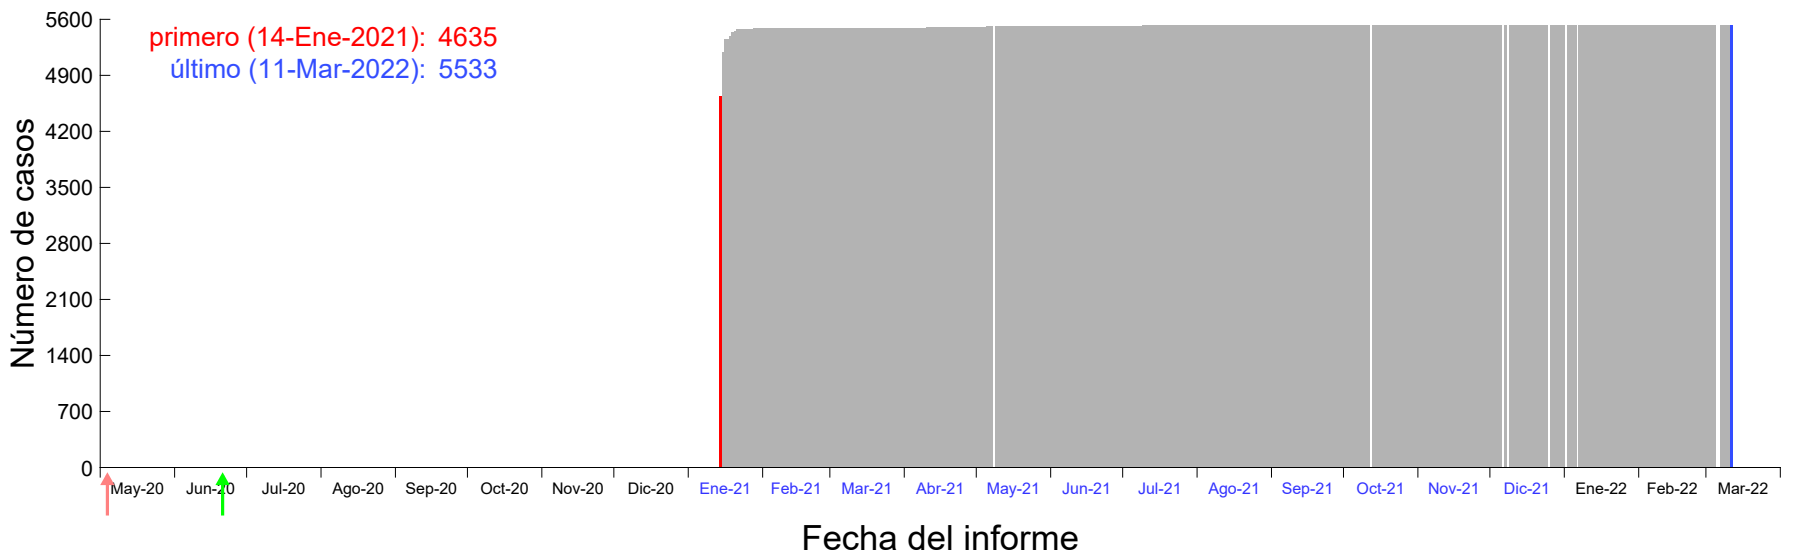

Evolución del número de casos atribuido al 13-Ene-2021 en Madrid