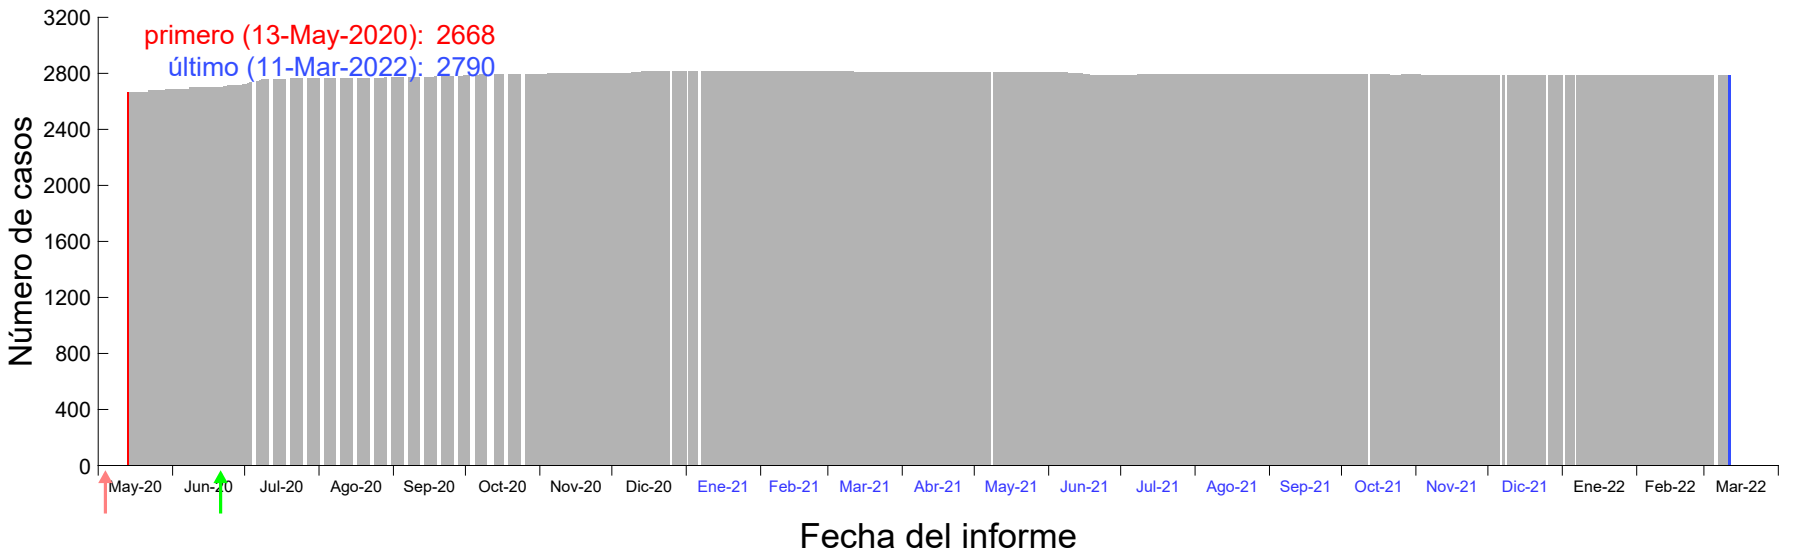

Evolución del número de casos atribuido al 13-Mar-2020 en Madrid

Evolución del número de casos atribuido al 14-Mar-2020 en Madrid

Evolución del número de casos atribuido al 15-Mar-2020 en Madrid

Evolución del número de casos atribuido al 16-Mar-2020 en Madrid

Evolución del número de casos atribuido al 17-Mar-2020 en Madrid

Evolución del número de casos atribuido al 18-Mar-2020 en Madrid

Evolución del número de casos atribuido al 19-Mar-2020 en Madrid

Evolución del número de casos atribuido al 20-Mar-2020 en Madrid

Evolución del número de casos atribuido al 21-Mar-2020 en Madrid

Evolución del número de casos atribuido al 22-Mar-2020 en Madrid

Evolución del número de casos atribuido al 23-Mar-2020 en Madrid

Evolución del número de casos atribuido al 24-Mar-2020 en Madrid

Evolución del número de casos atribuido al 25-Mar-2020 en Madrid

Evolución del número de casos atribuido al 26-Mar-2020 en Madrid

Evolución del número de casos atribuido al 27-Mar-2020 en Madrid

Evolución del número de casos atribuido al 28-Mar-2020 en Madrid