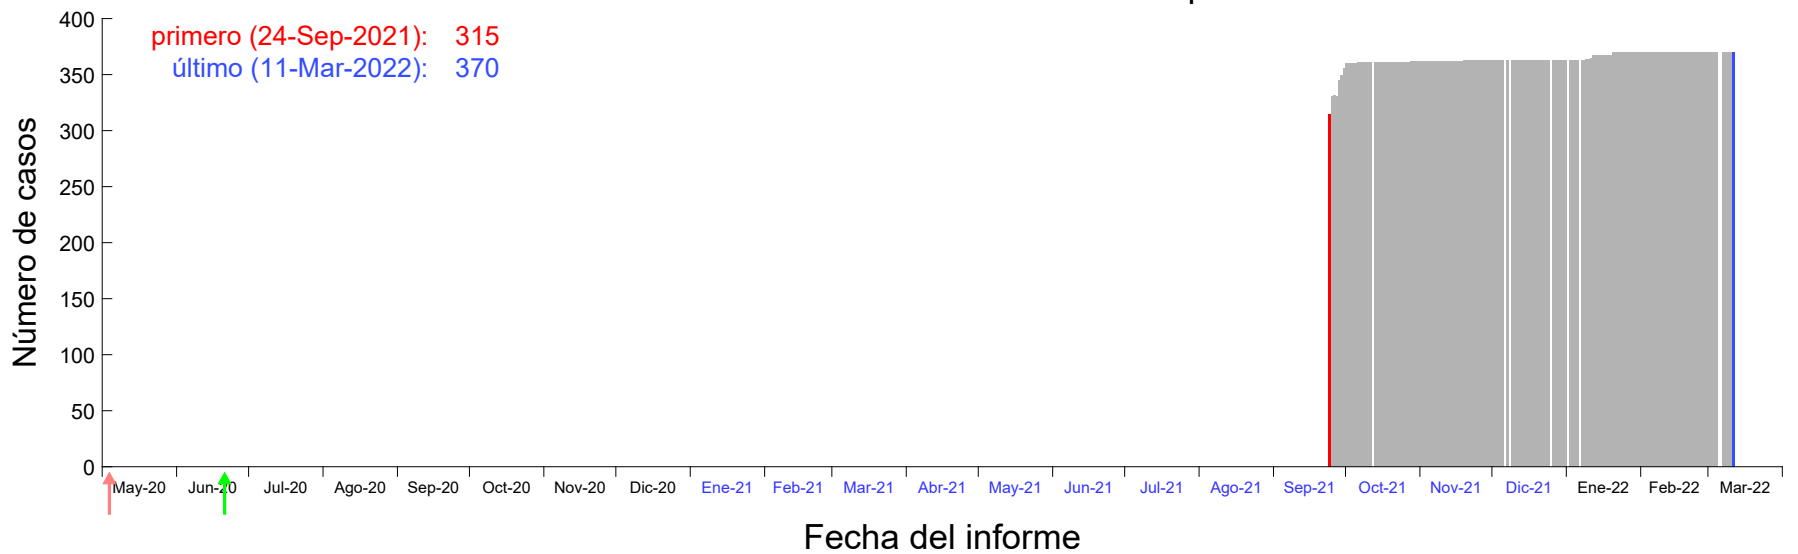

Evolución del número de casos atribuido al 20-Sep-2021 en Madrid

Evolución del número de casos atribuido al 21-Sep-2021 en Madrid

Evolución del número de casos atribuido al 22-Sep-2021 en Madrid

Evolución del número de casos atribuido al 23-Sep-2021 en Madrid