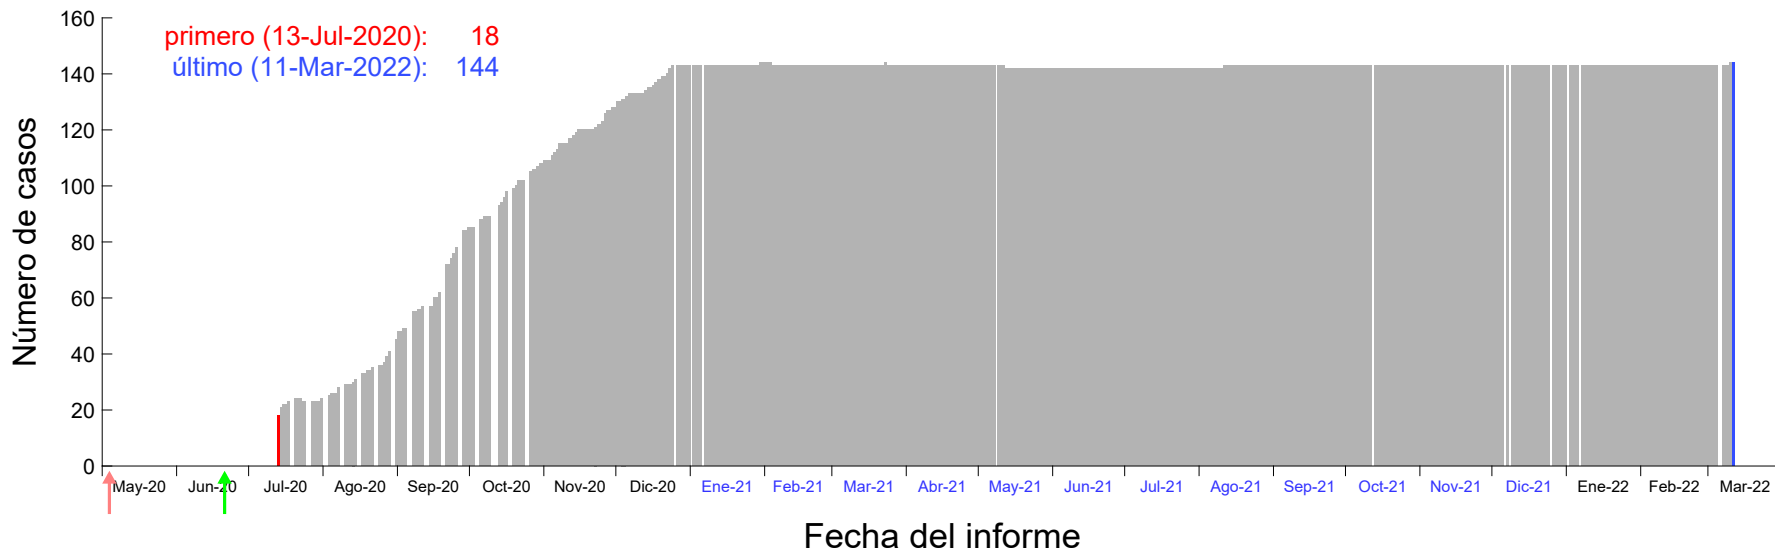

Evolución del número de casos atribuido al 29-Jun-2020 en Madrid

Evolución del número de casos atribuido al 30-Jun-2020 en Madrid

Evolución del número de casos atribuido al 01-Jul-2020 en Madrid

Evolución del número de casos atribuido al 02-Jul-2020 en Madrid

Evolución del número de casos atribuido al 03-Jul-2020 en Madrid

Evolución del número de casos atribuido al 04-Jul-2020 en Madrid

Evolución del número de casos atribuido al 05-Jul-2020 en Madrid

Evolución del número de casos atribuido al 06-Jul-2020 en Madrid

Evolución del número de casos atribuido al 07-Jul-2020 en Madrid

Evolución del número de casos atribuido al 08-Jul-2020 en Madrid

Evolución del número de casos atribuido al 09-Jul-2020 en Madrid

Evolución del número de casos atribuido al 10-Jul-2020 en Madrid

Evolución del número de casos atribuido al 11-Jul-2020 en Madrid

Evolución del número de casos atribuido al 12-Jul-2020 en Madrid

Evolución del número de casos atribuido al 13-Jul-2020 en Madrid

Evolución del número de casos atribuido al 14-Jul-2020 en Madrid