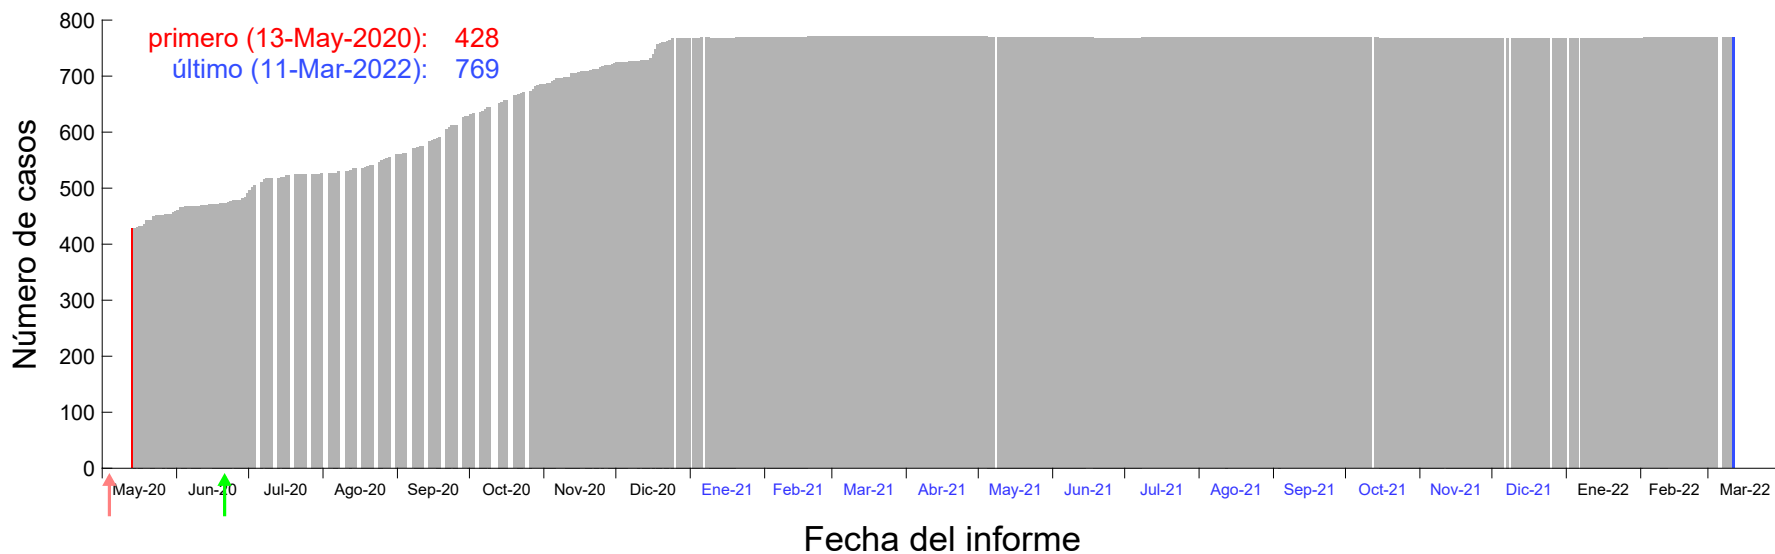

Evolución del número de casos atribuido al 14-Abr-2020 en Madrid

Evolución del número de casos atribuido al 15-Abr-2020 en Madrid

Evolución del número de casos atribuido al 16-Abr-2020 en Madrid

Evolución del número de casos atribuido al 17-Abr-2020 en Madrid

Evolución del número de casos atribuido al 18-Abr-2020 en Madrid

Evolución del número de casos atribuido al 19-Abr-2020 en Madrid

Evolución del número de casos atribuido al 20-Abr-2020 en Madrid

Evolución del número de casos atribuido al 21-Abr-2020 en Madrid

Evolución del número de casos atribuido al 22-Abr-2020 en Madrid

Evolución del número de casos atribuido al 23-Abr-2020 en Madrid

Evolución del número de casos atribuido al 24-Abr-2020 en Madrid

Evolución del número de casos atribuido al 25-Abr-2020 en Madrid

Evolución del número de casos atribuido al 26-Abr-2020 en Madrid

Evolución del número de casos atribuido al 27-Abr-2020 en Madrid

Evolución del número de casos atribuido al 28-Abr-2020 en Madrid

Evolución del número de casos atribuido al 29-Abr-2020 en Madrid