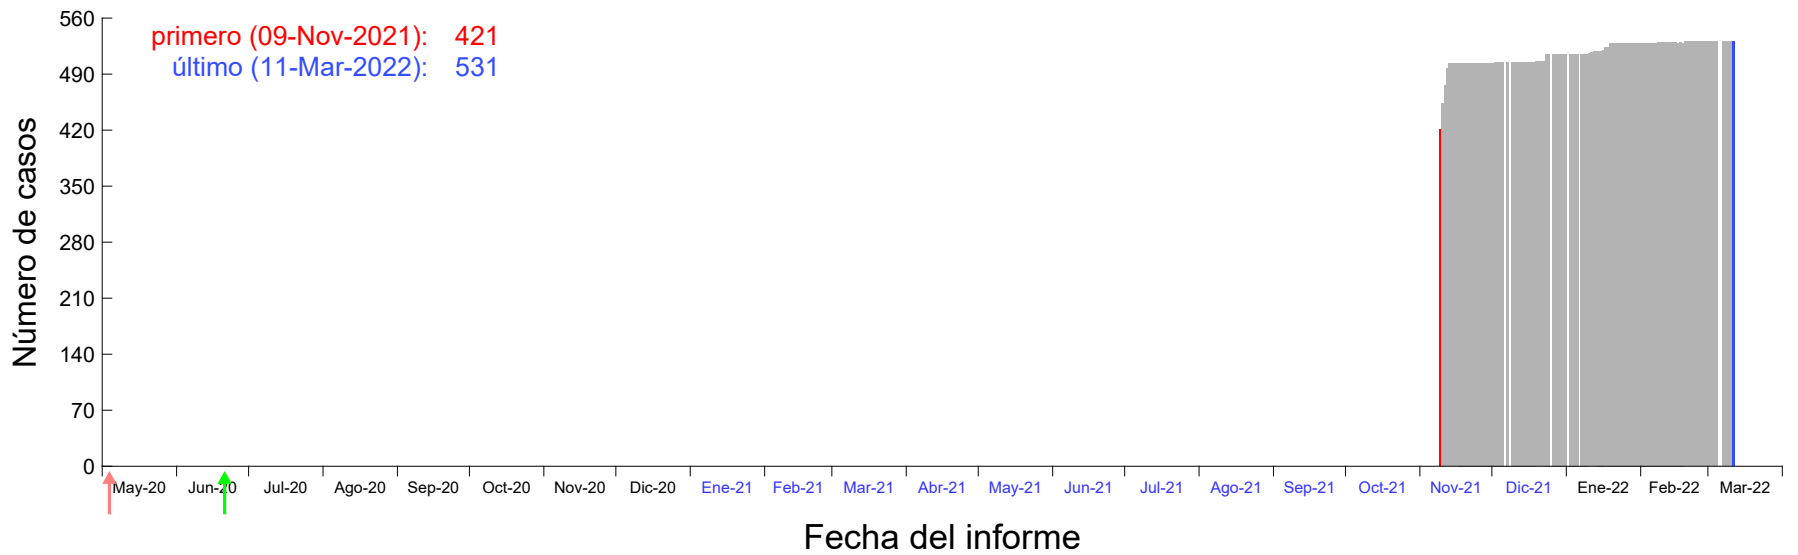

Evolución del número de casos atribuido al 08-Nov-2021 en Madrid