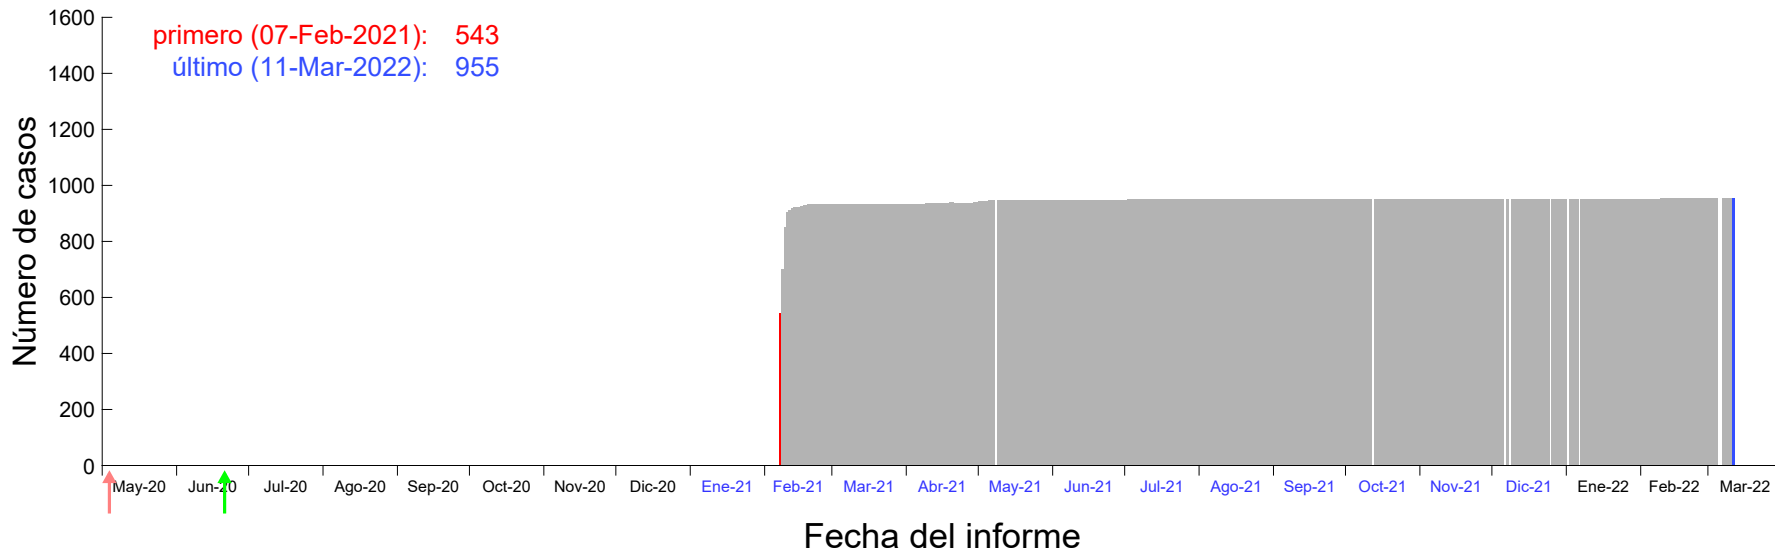

Evolución del número de casos atribuido al 06-Feb-2021 en Madrid