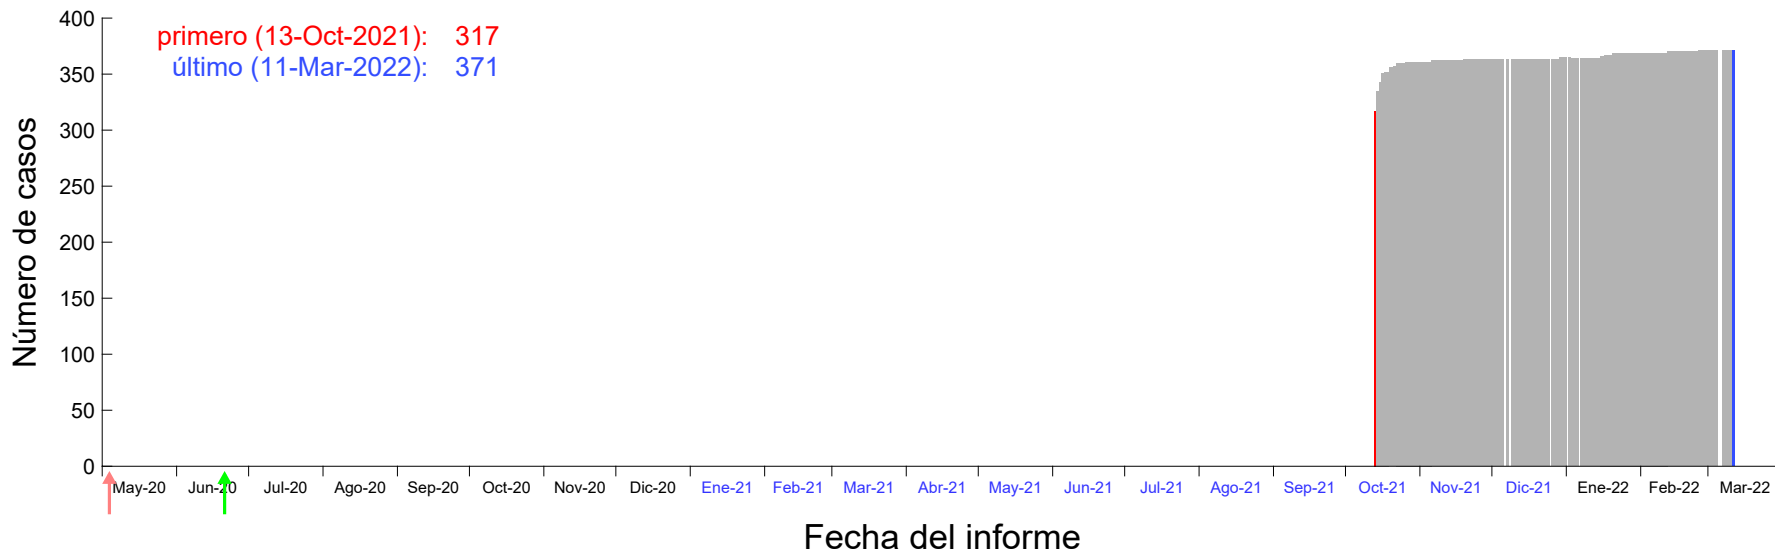

Evolución del número de casos atribuido al 11-Oct-2021 en Madrid