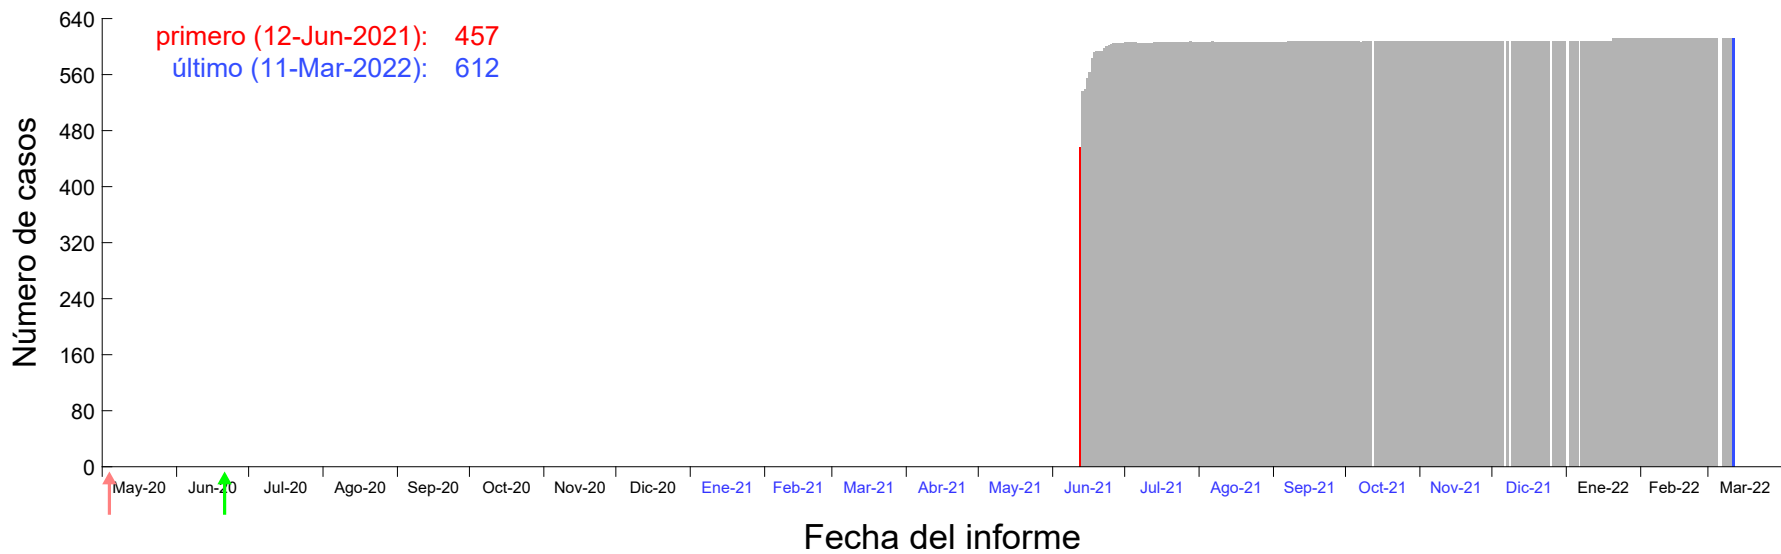

Evolución del número de casos atribuido al 08-Jun-2021 en Madrid

Evolución del número de casos atribuido al 09-Jun-2021 en Madrid

Evolución del número de casos atribuido al 10-Jun-2021 en Madrid

Evolución del número de casos atribuido al 11-Jun-2021 en Madrid