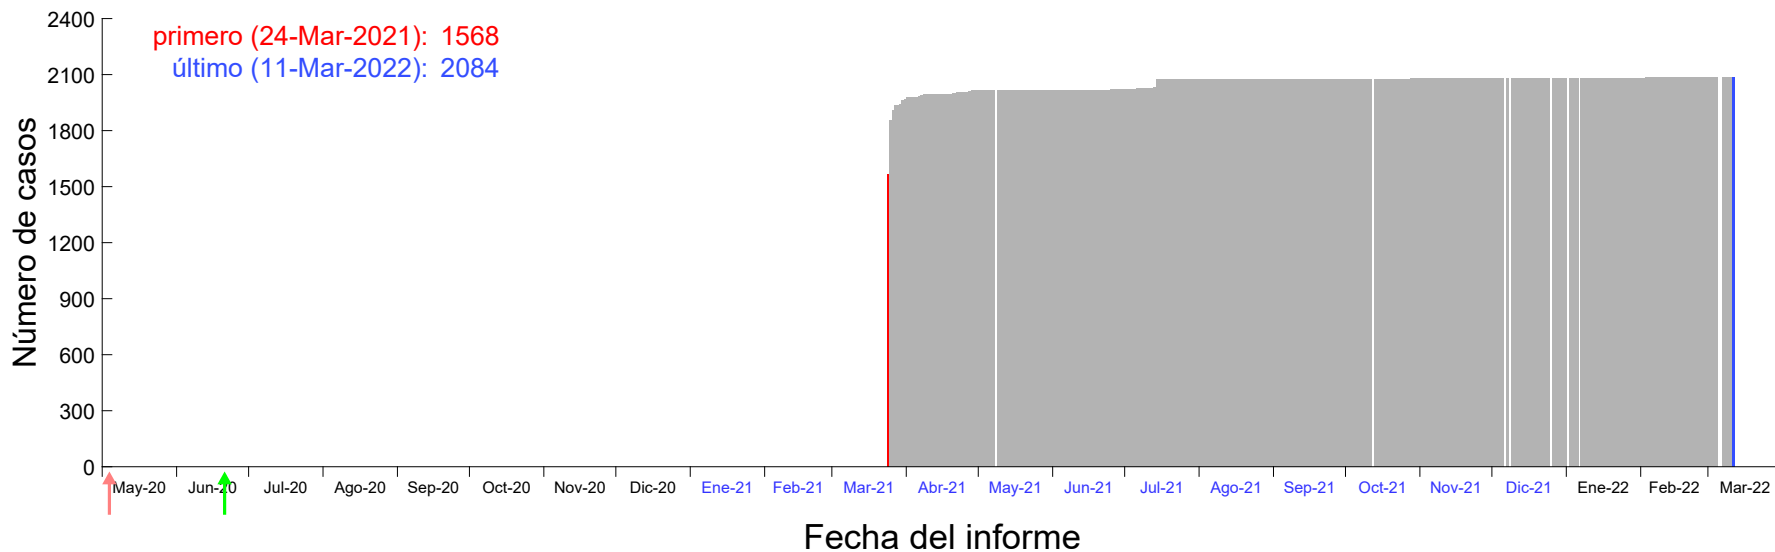

Evolución del número de casos atribuido al 20-Mar-2021 en Madrid

Evolución del número de casos atribuido al 21-Mar-2021 en Madrid

Evolución del número de casos atribuido al 22-Mar-2021 en Madrid

Evolución del número de casos atribuido al 23-Mar-2021 en Madrid