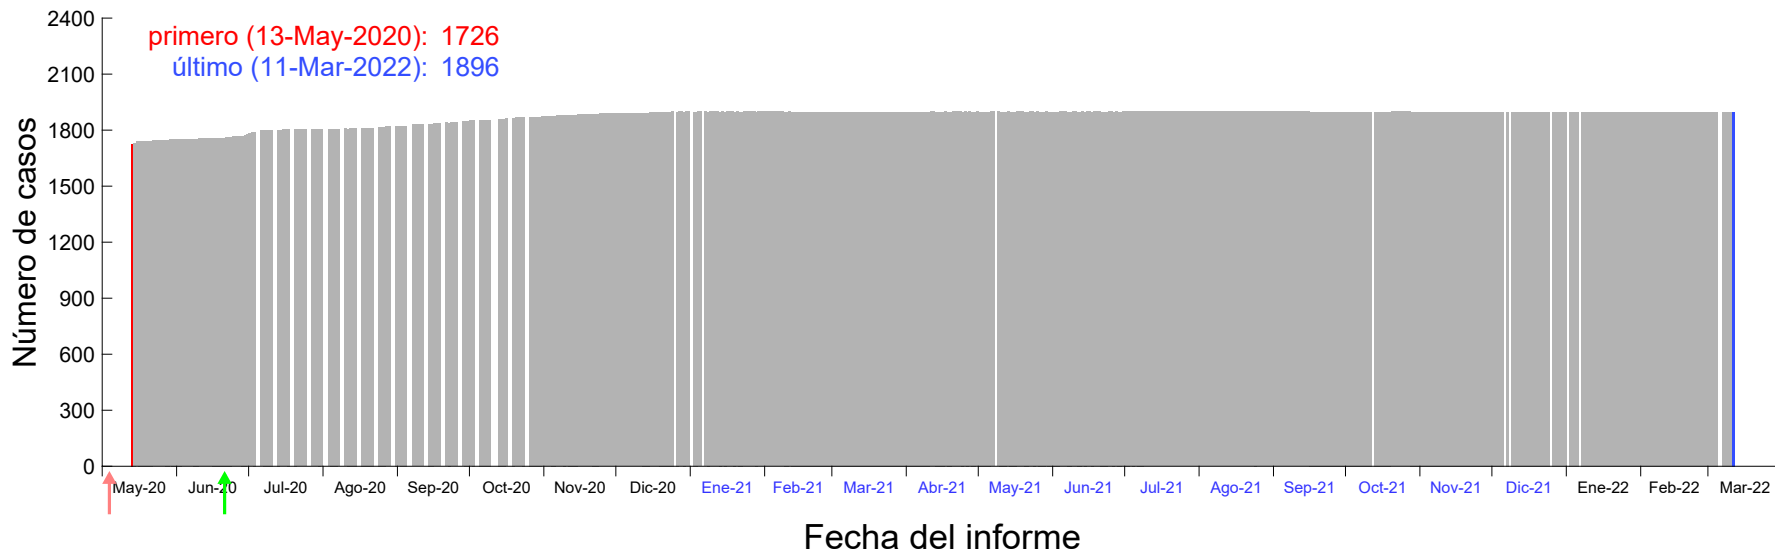

Evolución del número de casos atribuido al 25-Mar-2020 en Madrid

Evolución del número de casos atribuido al 26-Mar-2020 en Madrid

Evolución del número de casos atribuido al 27-Mar-2020 en Madrid

Evolución del número de casos atribuido al 28-Mar-2020 en Madrid

Evolución del número de casos atribuido al 29-Mar-2020 en Madrid

Evolución del número de casos atribuido al 30-Mar-2020 en Madrid

Evolución del número de casos atribuido al 31-Mar-2020 en Madrid

Evolución del número de casos atribuido al 01-Abr-2020 en Madrid

Evolución del número de casos atribuido al 02-Abr-2020 en Madrid

Evolución del número de casos atribuido al 03-Abr-2020 en Madrid

Evolución del número de casos atribuido al 04-Abr-2020 en Madrid

Evolución del número de casos atribuido al 05-Abr-2020 en Madrid

Evolución del número de casos atribuido al 06-Abr-2020 en Madrid

Evolución del número de casos atribuido al 07-Abr-2020 en Madrid

Evolución del número de casos atribuido al 08-Abr-2020 en Madrid

Evolución del número de casos atribuido al 09-Abr-2020 en Madrid