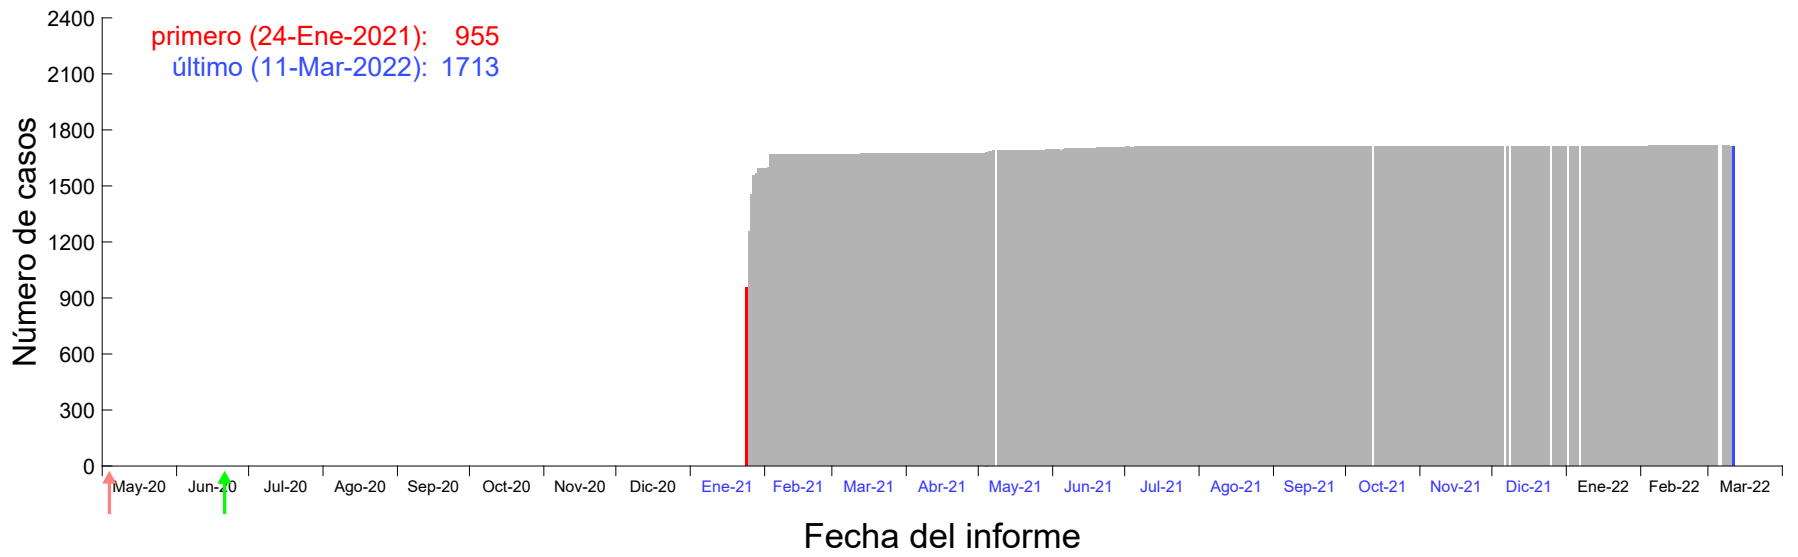

Evolución del número de casos atribuido al 23-Ene-2021 en Madrid