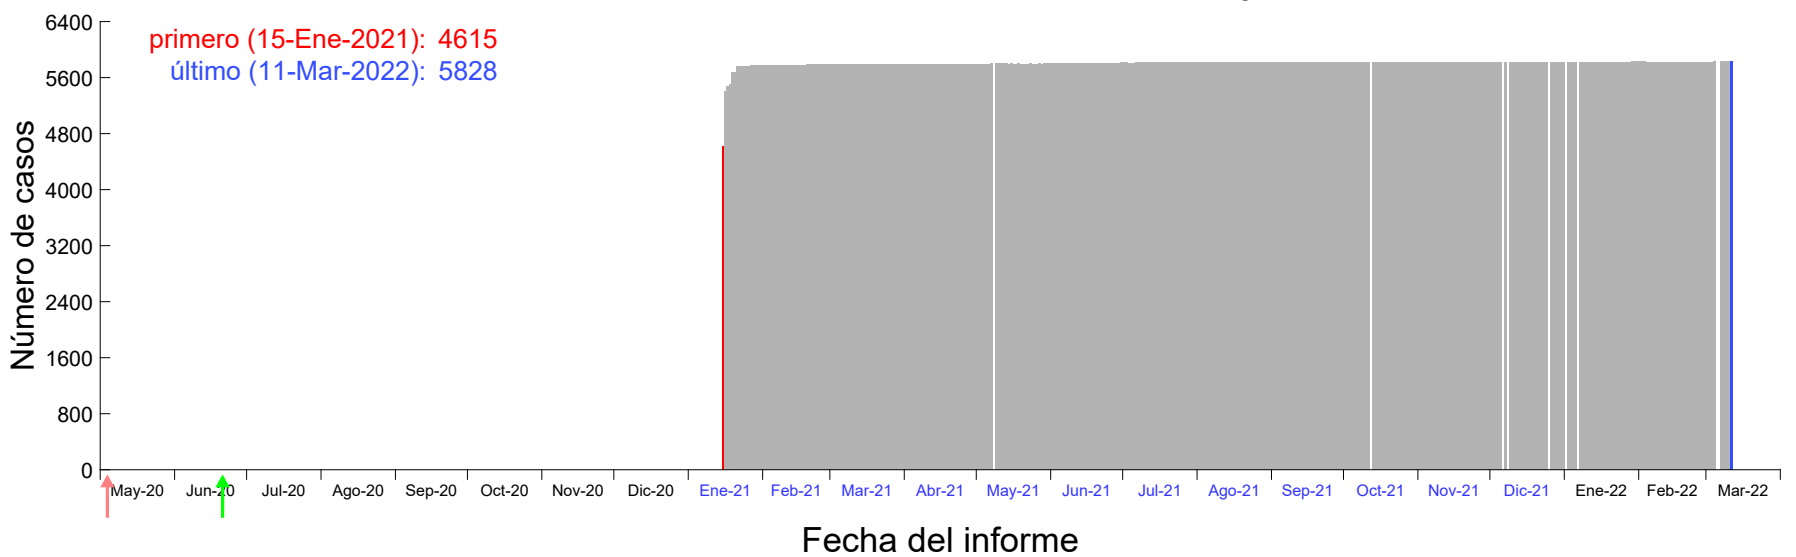

Evolución del número de casos atribuido al 11-Ene-2021 en Madrid

Evolución del número de casos atribuido al 12-Ene-2021 en Madrid

Evolución del número de casos atribuido al 13-Ene-2021 en Madrid

Evolución del número de casos atribuido al 14-Ene-2021 en Madrid