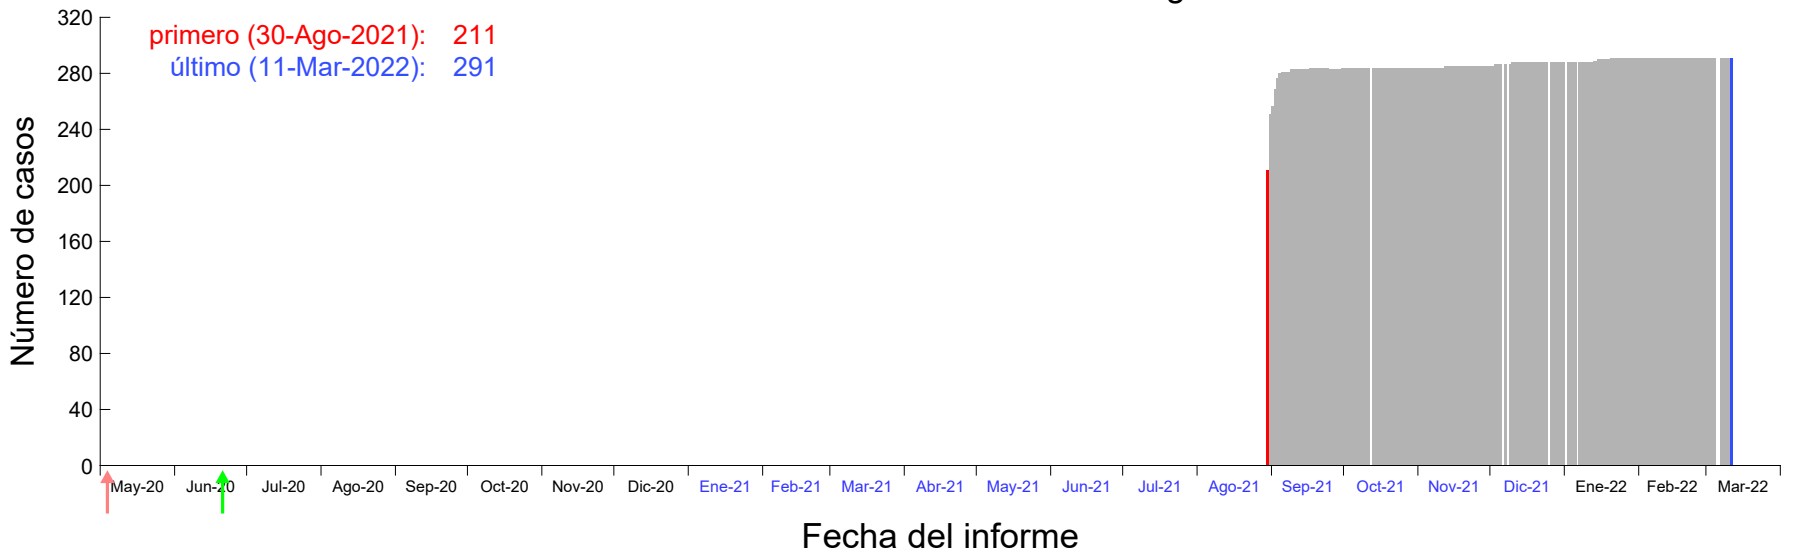

Evolución del número de casos atribuido al 29-Ago-2021 en Madrid