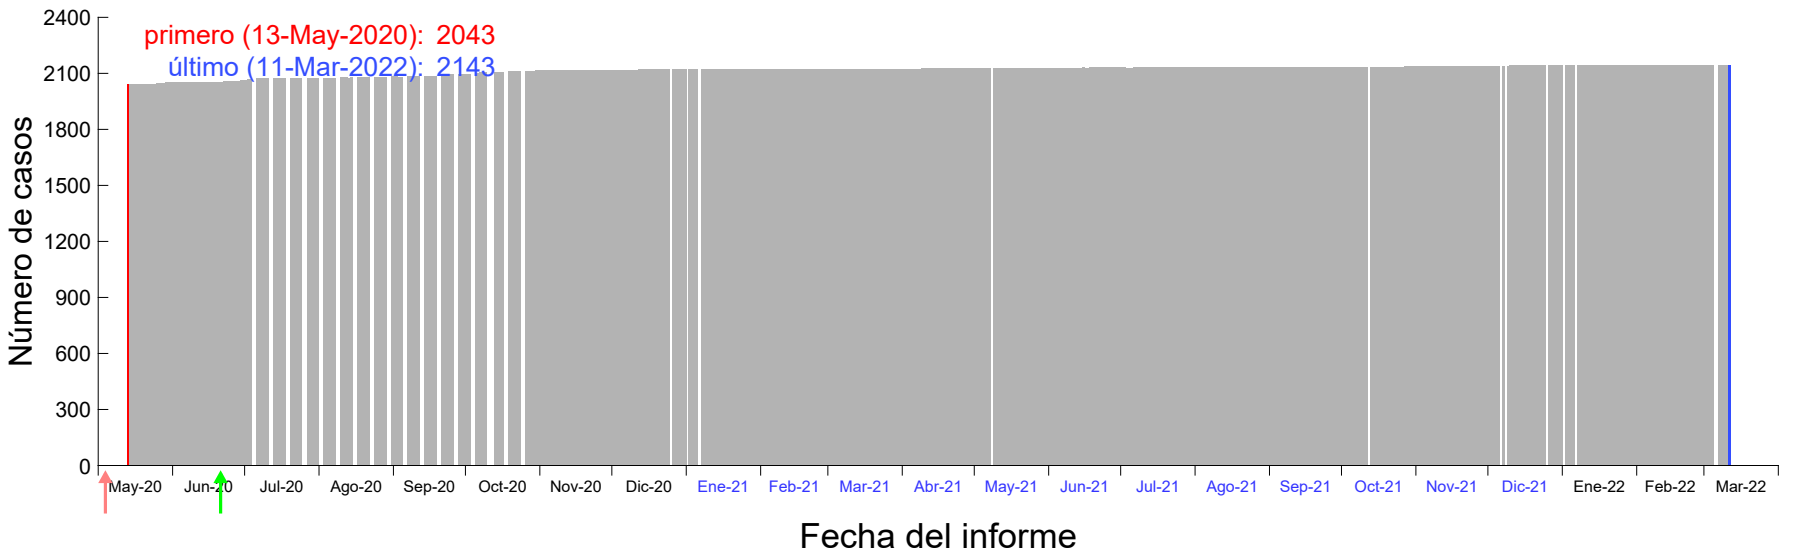

Evolución del número de casos atribuido al 09-Mar-2020 en Madrid

Evolución del número de casos atribuido al 10-Mar-2020 en Madrid

Evolución del número de casos atribuido al 11-Mar-2020 en Madrid

Evolución del número de casos atribuido al 12-Mar-2020 en Madrid

Evolución del número de casos atribuido al 13-Mar-2020 en Madrid

Evolución del número de casos atribuido al 14-Mar-2020 en Madrid

Evolución del número de casos atribuido al 15-Mar-2020 en Madrid

Evolución del número de casos atribuido al 16-Mar-2020 en Madrid

Evolución del número de casos atribuido al 17-Mar-2020 en Madrid

Evolución del número de casos atribuido al 18-Mar-2020 en Madrid

Evolución del número de casos atribuido al 19-Mar-2020 en Madrid

Evolución del número de casos atribuido al 20-Mar-2020 en Madrid

Evolución del número de casos atribuido al 21-Mar-2020 en Madrid

Evolución del número de casos atribuido al 22-Mar-2020 en Madrid

Evolución del número de casos atribuido al 23-Mar-2020 en Madrid

Evolución del número de casos atribuido al 24-Mar-2020 en Madrid