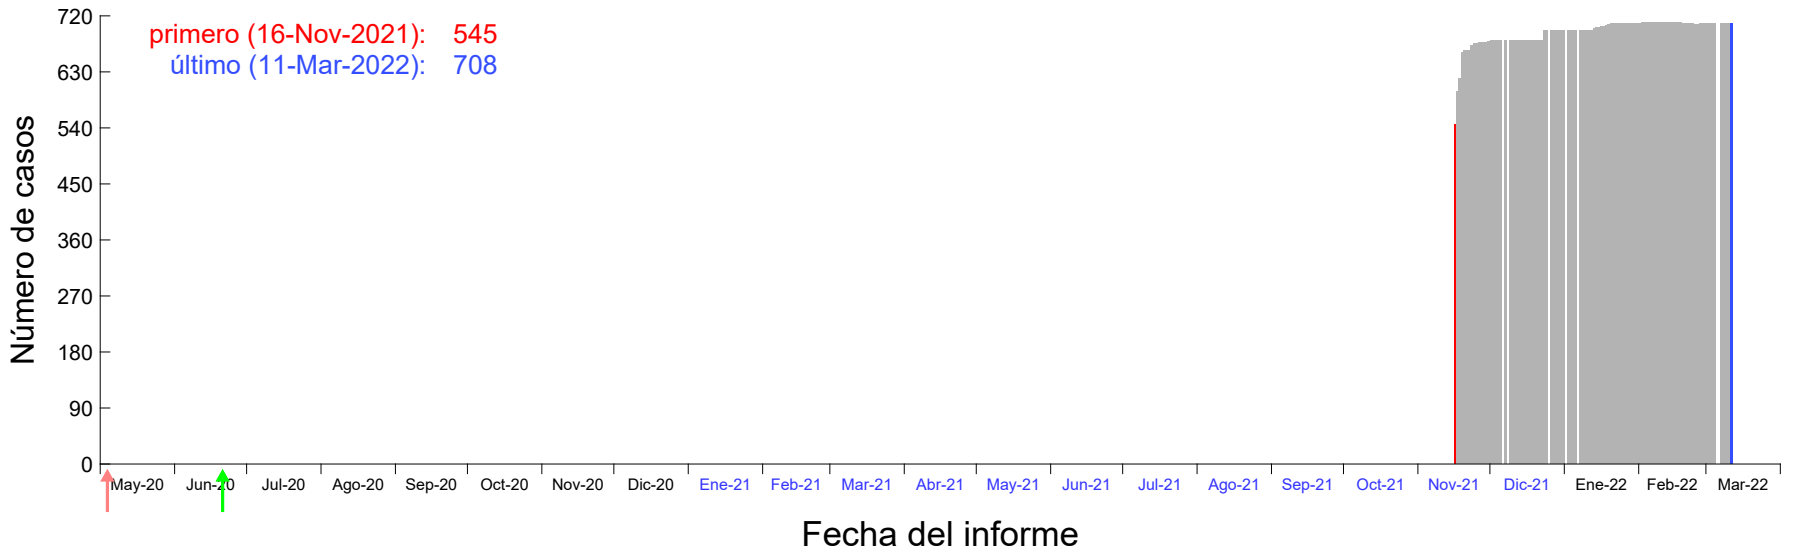

Evolución del número de casos atribuido al 15-Nov-2021 en Madrid