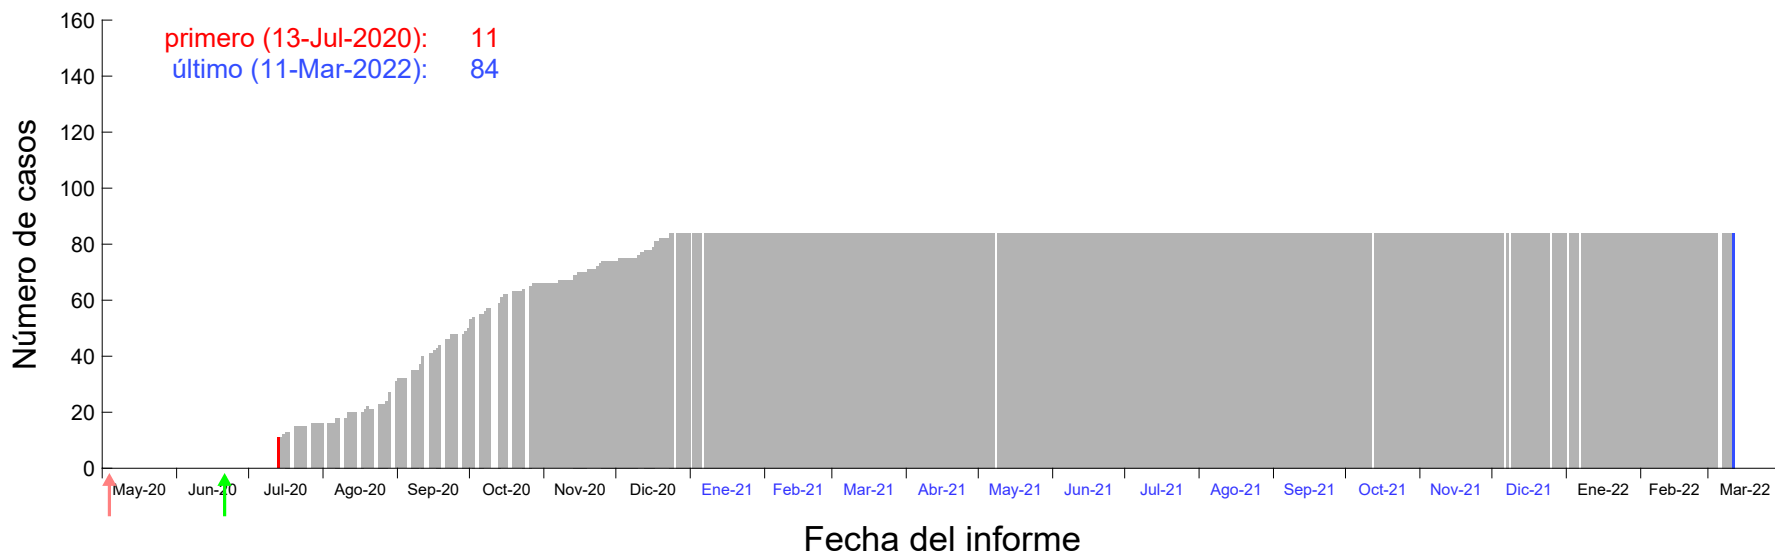

Evolución del número de casos atribuido al 03-Jul-2020 en Madrid

Evolución del número de casos atribuido al 04-Jul-2020 en Madrid

Evolución del número de casos atribuido al 05-Jul-2020 en Madrid

Evolución del número de casos atribuido al 06-Jul-2020 en Madrid

Evolución del número de casos atribuido al 07-Jul-2020 en Madrid

Evolución del número de casos atribuido al 08-Jul-2020 en Madrid

Evolución del número de casos atribuido al 09-Jul-2020 en Madrid

Evolución del número de casos atribuido al 10-Jul-2020 en Madrid

Evolución del número de casos atribuido al 11-Jul-2020 en Madrid

Evolución del número de casos atribuido al 12-Jul-2020 en Madrid

Evolución del número de casos atribuido al 13-Jul-2020 en Madrid

Evolución del número de casos atribuido al 14-Jul-2020 en Madrid