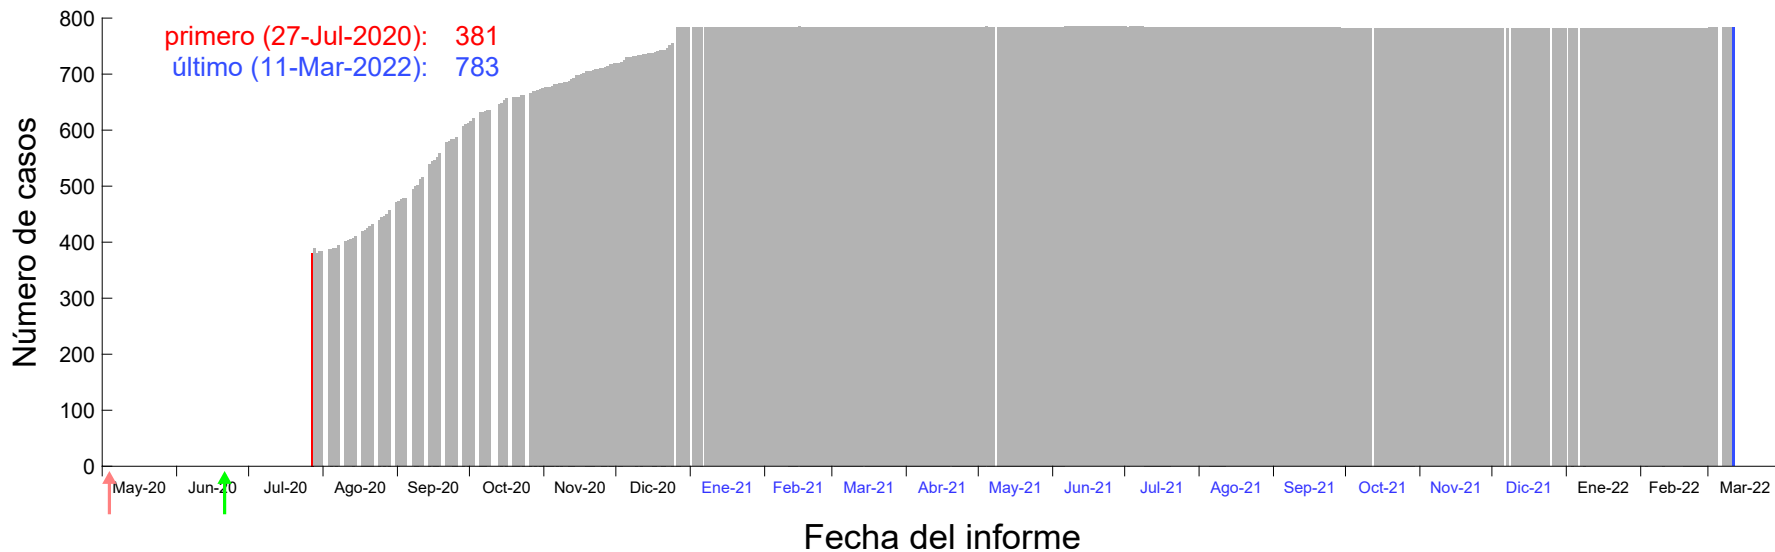

Evolución del número de casos atribuido al 15-Jul-2020 en Madrid

Evolución del número de casos atribuido al 16-Jul-2020 en Madrid

Evolución del número de casos atribuido al 17-Jul-2020 en Madrid

Evolución del número de casos atribuido al 18-Jul-2020 en Madrid

Evolución del número de casos atribuido al 19-Jul-2020 en Madrid

Evolución del número de casos atribuido al 20-Jul-2020 en Madrid

Evolución del número de casos atribuido al 21-Jul-2020 en Madrid

Evolución del número de casos atribuido al 22-Jul-2020 en Madrid

Evolución del número de casos atribuido al 23-Jul-2020 en Madrid

Evolución del número de casos atribuido al 24-Jul-2020 en Madrid

Evolución del número de casos atribuido al 25-Jul-2020 en Madrid

Evolución del número de casos atribuido al 26-Jul-2020 en Madrid

Evolución del número de casos atribuido al 27-Jul-2020 en Madrid

Evolución del número de casos atribuido al 28-Jul-2020 en Madrid

Evolución del número de casos atribuido al 29-Jul-2020 en Madrid

Evolución del número de casos atribuido al 30-Jul-2020 en Madrid