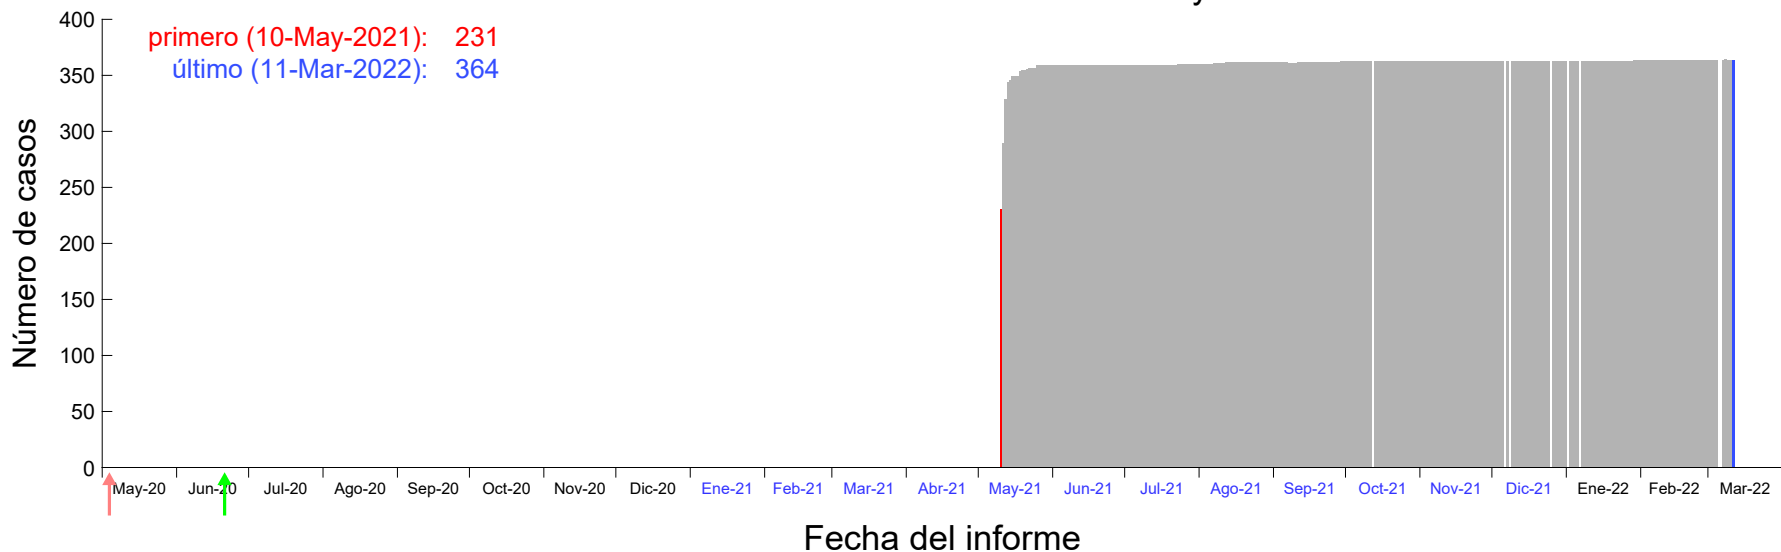

Evolución del número de casos atribuido al 09-May-2021 en Madrid