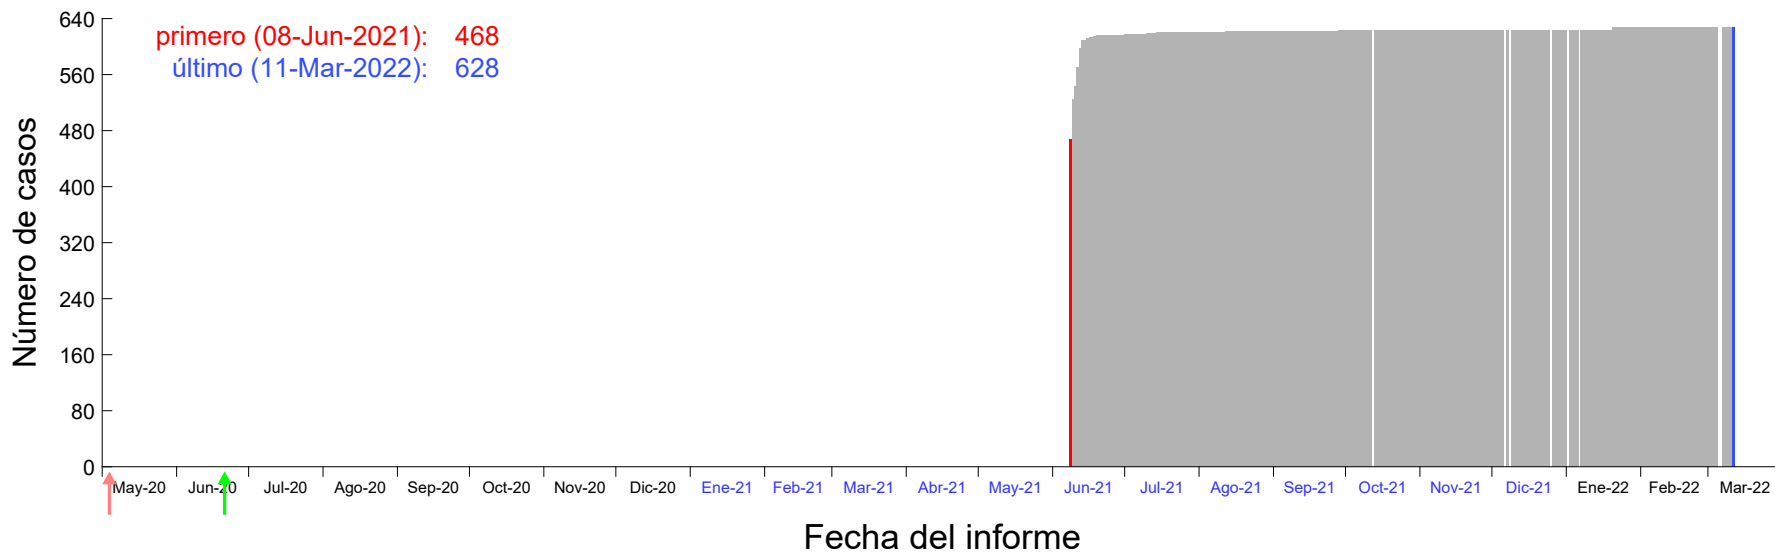

Evolución del número de casos atribuido al 04-Jun-2021 en Madrid

Evolución del número de casos atribuido al 05-Jun-2021 en Madrid

Evolución del número de casos atribuido al 06-Jun-2021 en Madrid

Evolución del número de casos atribuido al 07-Jun-2021 en Madrid