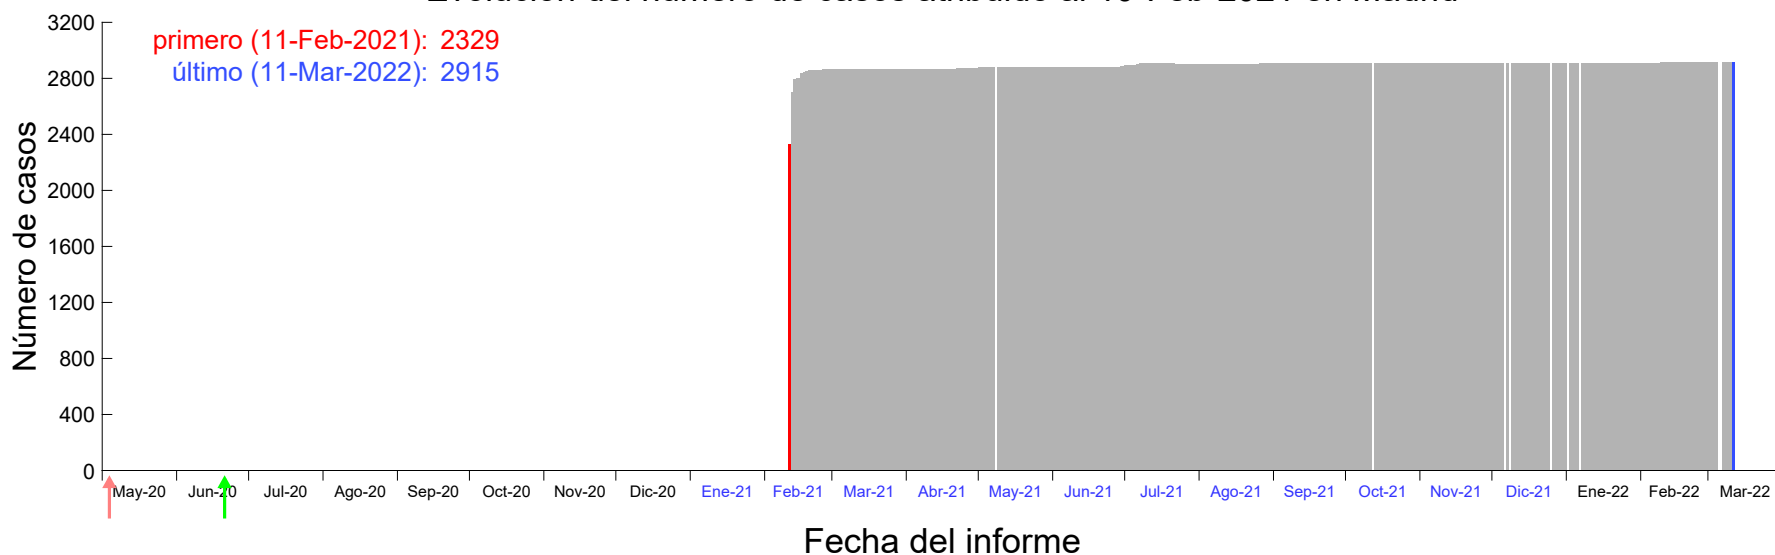

Evolución del número de casos atribuido al 10-Feb-2021 en Madrid