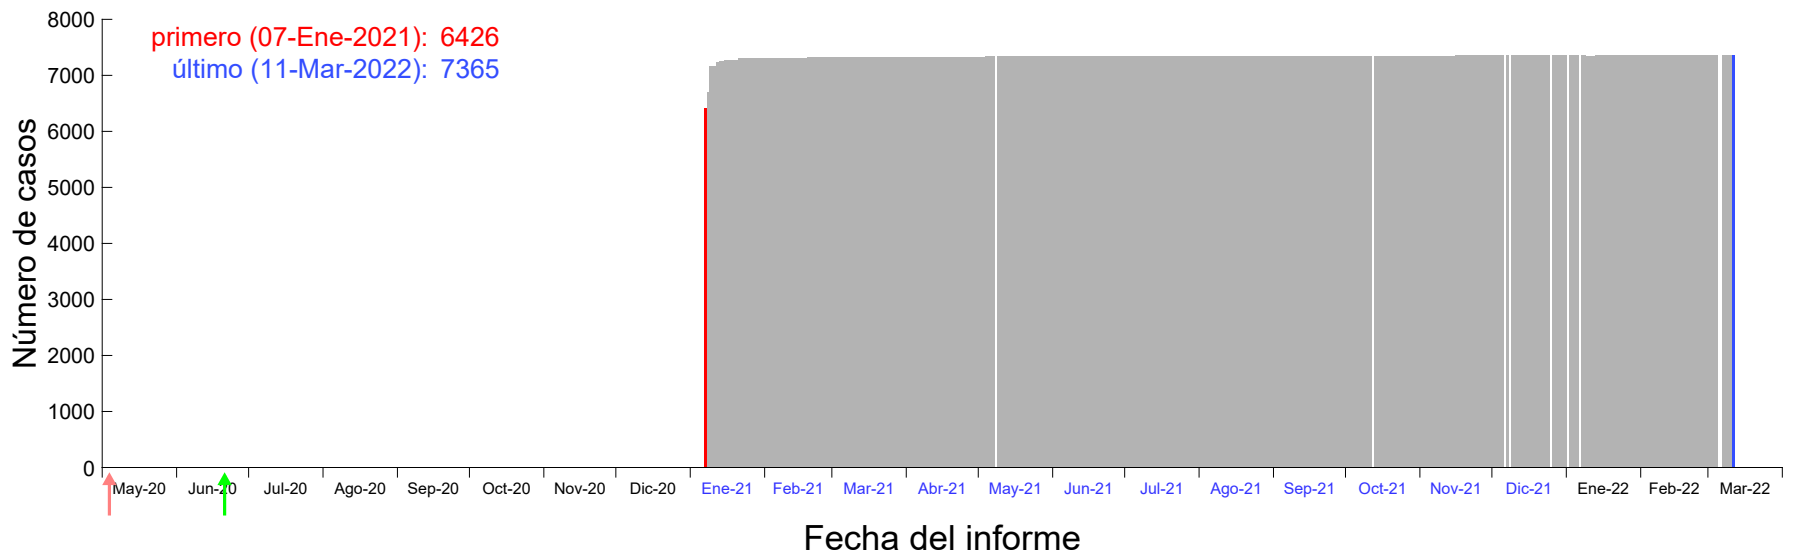

Evolución del número de casos atribuido al 05-Ene-2021 en Madrid