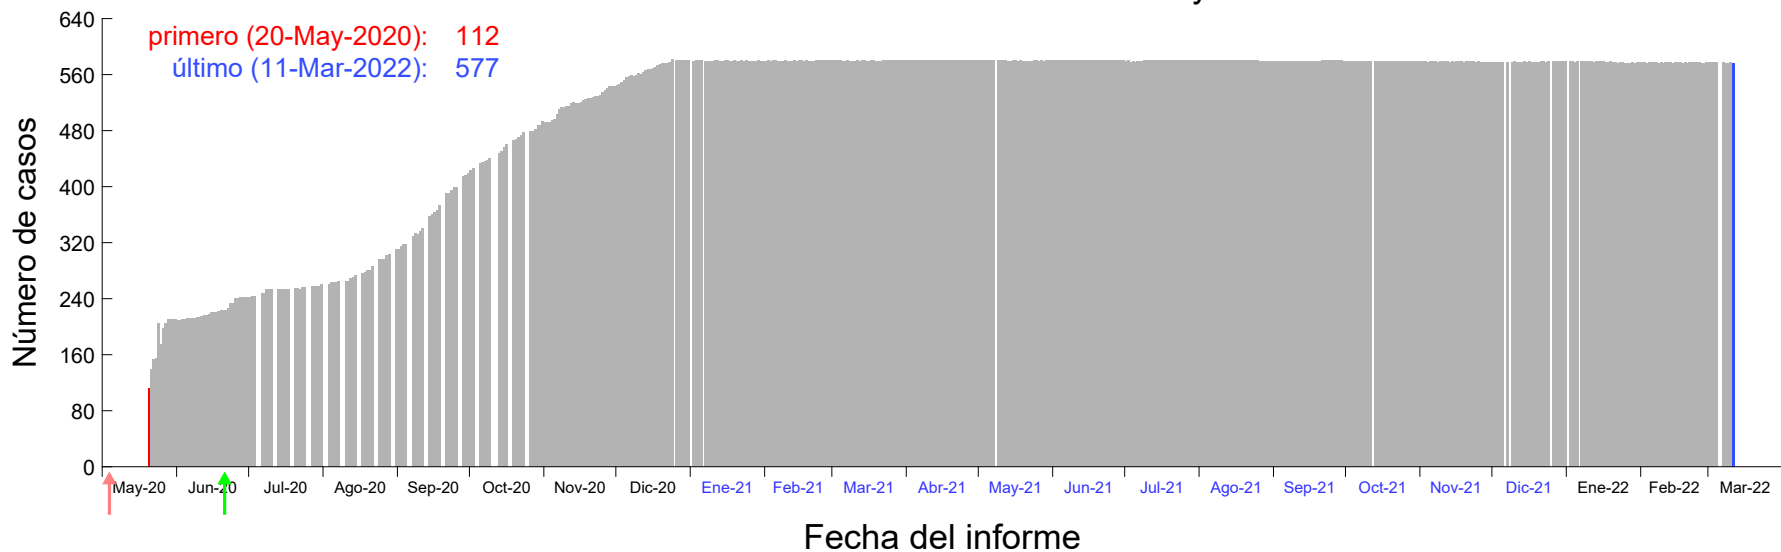

Evolución del número de casos atribuido al 12-May-2020 en Madrid

Evolución del número de casos atribuido al 13-May-2020 en Madrid

Evolución del número de casos atribuido al 14-May-2020 en Madrid

Evolución del número de casos atribuido al 15-May-2020 en Madrid

Evolución del número de casos atribuido al 16-May-2020 en Madrid

Evolución del número de casos atribuido al 17-May-2020 en Madrid

Evolución del número de casos atribuido al 18-May-2020 en Madrid

Evolución del número de casos atribuido al 19-May-2020 en Madrid

Evolución del número de casos atribuido al 20-May-2020 en Madrid

Evolución del número de casos atribuido al 21-May-2020 en Madrid

Evolución del número de casos atribuido al 22-May-2020 en Madrid

Evolución del número de casos atribuido al 23-May-2020 en Madrid

Evolución del número de casos atribuido al 24-May-2020 en Madrid

Evolución del número de casos atribuido al 25-May-2020 en Madrid

Evolución del número de casos atribuido al 26-May-2020 en Madrid

Evolución del número de casos atribuido al 27-May-2020 en Madrid