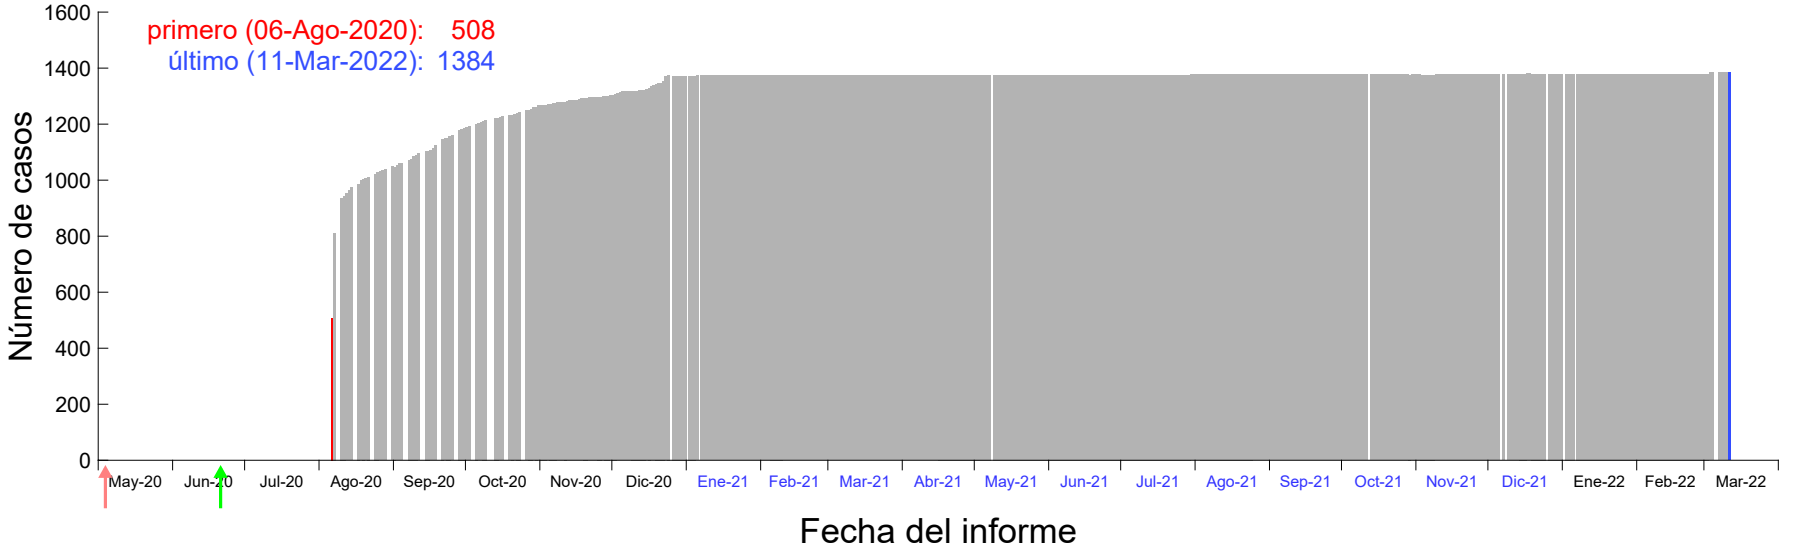

Evolución del número de casos atribuido al 27-Jul-2020 en Madrid

Evolución del número de casos atribuido al 28-Jul-2020 en Madrid

Evolución del número de casos atribuido al 29-Jul-2020 en Madrid

Evolución del número de casos atribuido al 30-Jul-2020 en Madrid

Evolución del número de casos atribuido al 31-Jul-2020 en Madrid

Evolución del número de casos atribuido al 01-Ago-2020 en Madrid

Evolución del número de casos atribuido al 02-Ago-2020 en Madrid

Evolución del número de casos atribuido al 03-Ago-2020 en Madrid

Evolución del número de casos atribuido al 04-Ago-2020 en Madrid

Evolución del número de casos atribuido al 05-Ago-2020 en Madrid

Evolución del número de casos atribuido al 06-Ago-2020 en Madrid

Evolución del número de casos atribuido al 07-Ago-2020 en Madrid