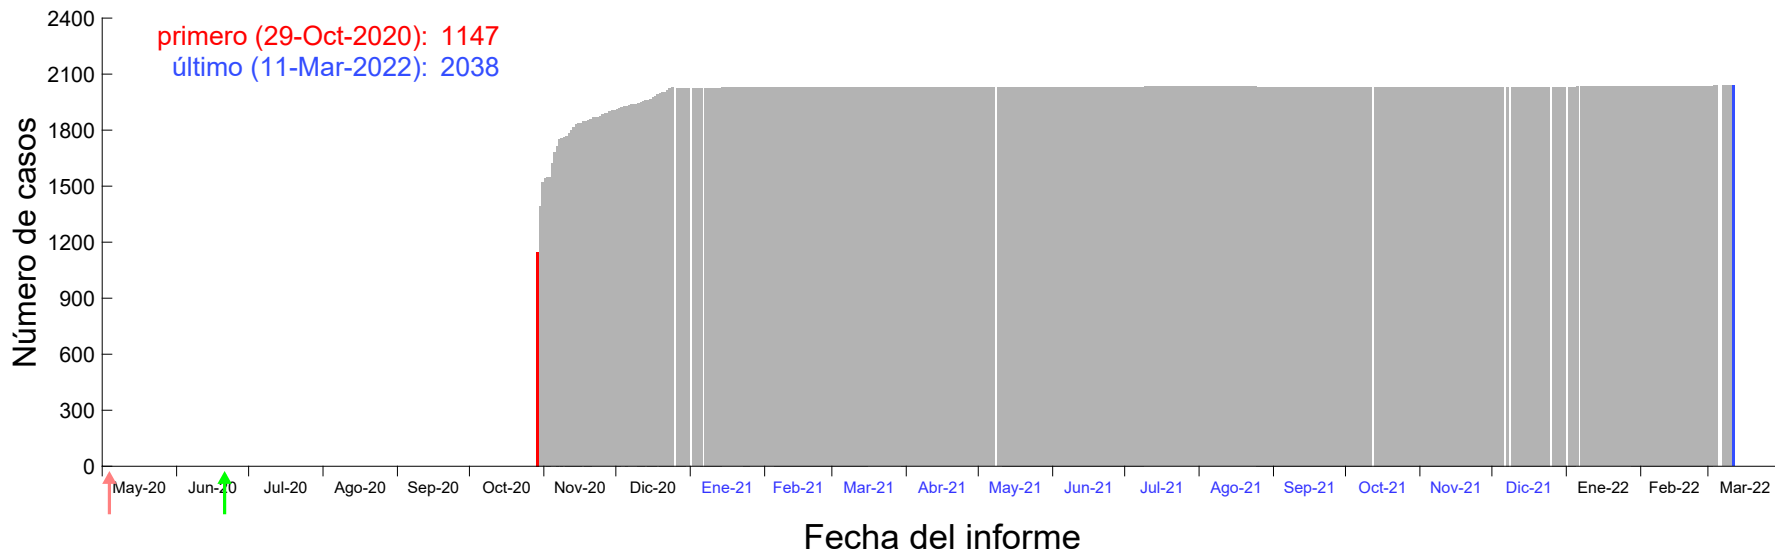

Evolución del número de casos atribuido al 28-Oct-2020 en Madrid