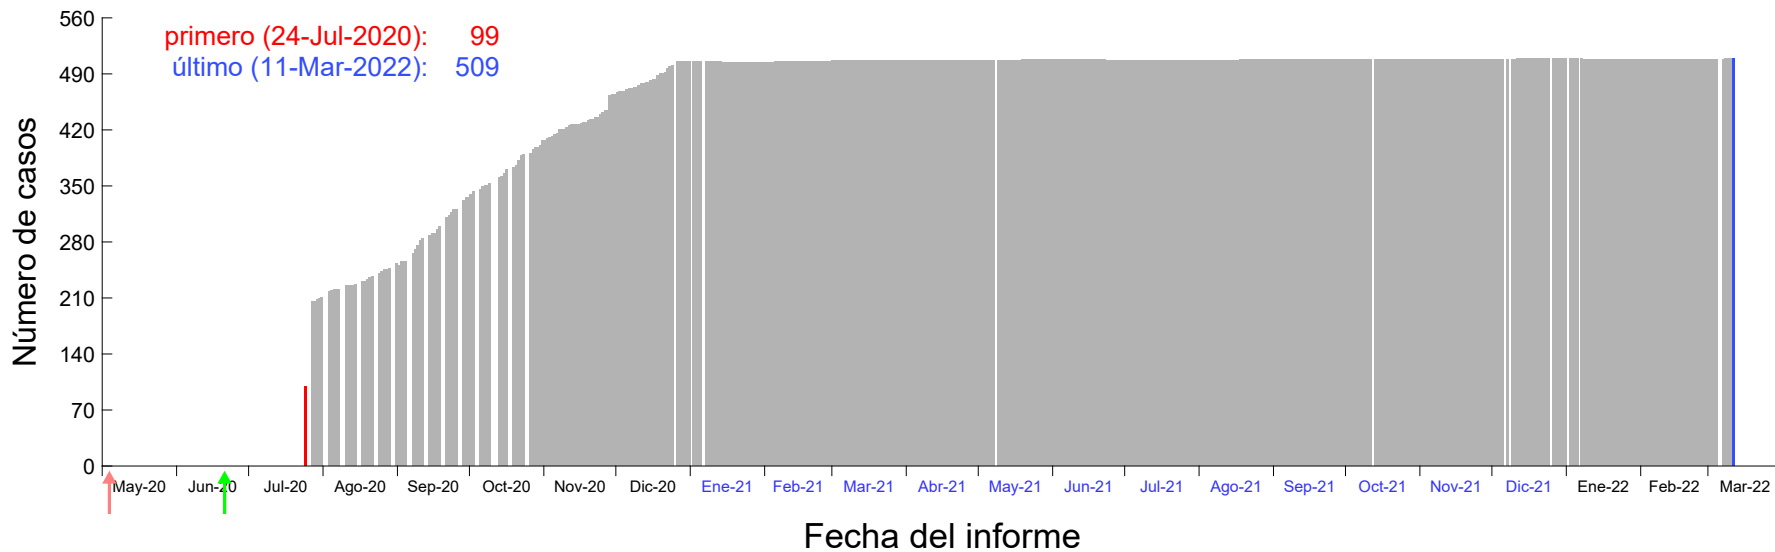

Evolución del número de casos atribuido al 15-Jul-2020 en Madrid

Evolución del número de casos atribuido al 16-Jul-2020 en Madrid

Evolución del número de casos atribuido al 17-Jul-2020 en Madrid

Evolución del número de casos atribuido al 18-Jul-2020 en Madrid

Evolución del número de casos atribuido al 19-Jul-2020 en Madrid

Evolución del número de casos atribuido al 20-Jul-2020 en Madrid

Evolución del número de casos atribuido al 21-Jul-2020 en Madrid

Evolución del número de casos atribuido al 22-Jul-2020 en Madrid

Evolución del número de casos atribuido al 23-Jul-2020 en Madrid

Evolución del número de casos atribuido al 24-Jul-2020 en Madrid

Evolución del número de casos atribuido al 25-Jul-2020 en Madrid

Evolución del número de casos atribuido al 26-Jul-2020 en Madrid

Evolución del número de casos atribuido al 27-Jul-2020 en Madrid

Evolución del número de casos atribuido al 28-Jul-2020 en Madrid

Evolución del número de casos atribuido al 29-Jul-2020 en Madrid

Evolución del número de casos atribuido al 30-Jul-2020 en Madrid