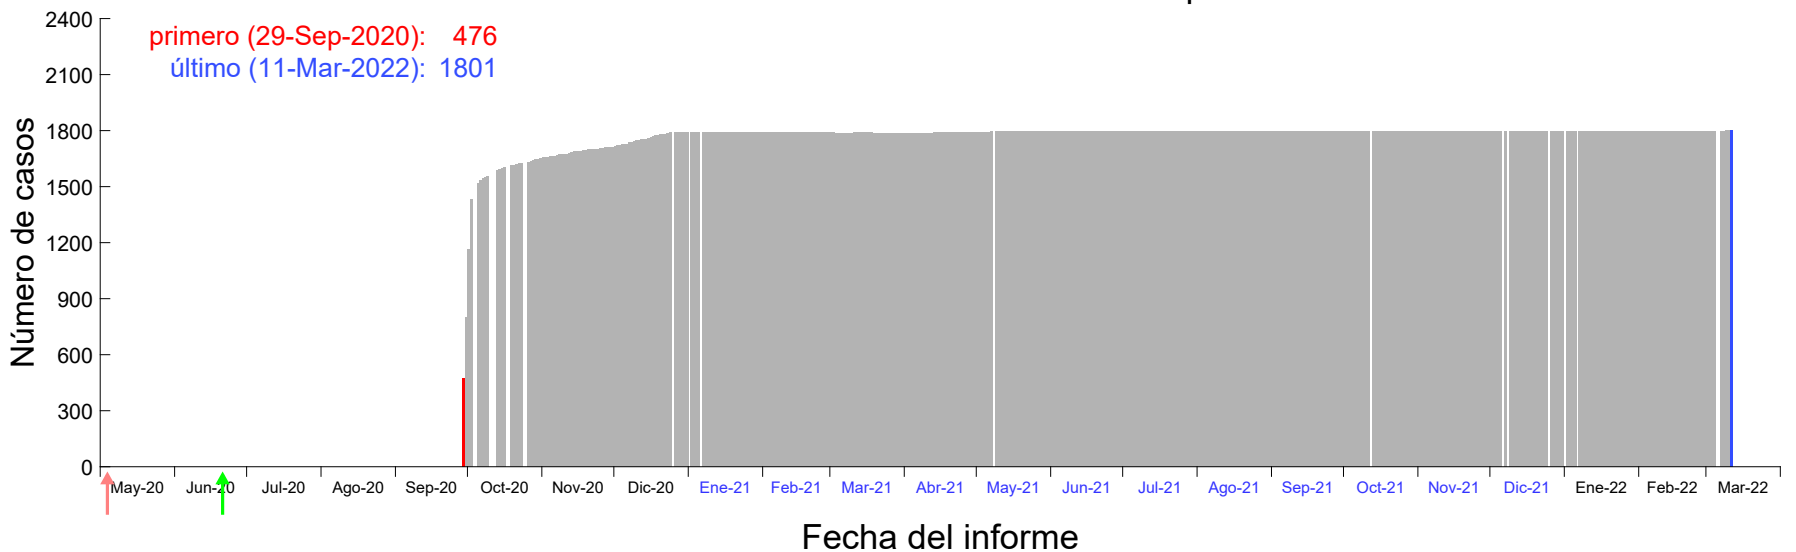

Evolución del número de casos atribuido al 21-Sep-2020 en Madrid

Evolución del número de casos atribuido al 22-Sep-2020 en Madrid

Evolución del número de casos atribuido al 23-Sep-2020 en Madrid

Evolución del número de casos atribuido al 24-Sep-2020 en Madrid

Evolución del número de casos atribuido al 25-Sep-2020 en Madrid

Evolución del número de casos atribuido al 26-Sep-2020 en Madrid

Evolución del número de casos atribuido al 27-Sep-2020 en Madrid

Evolución del número de casos atribuido al 28-Sep-2020 en Madrid