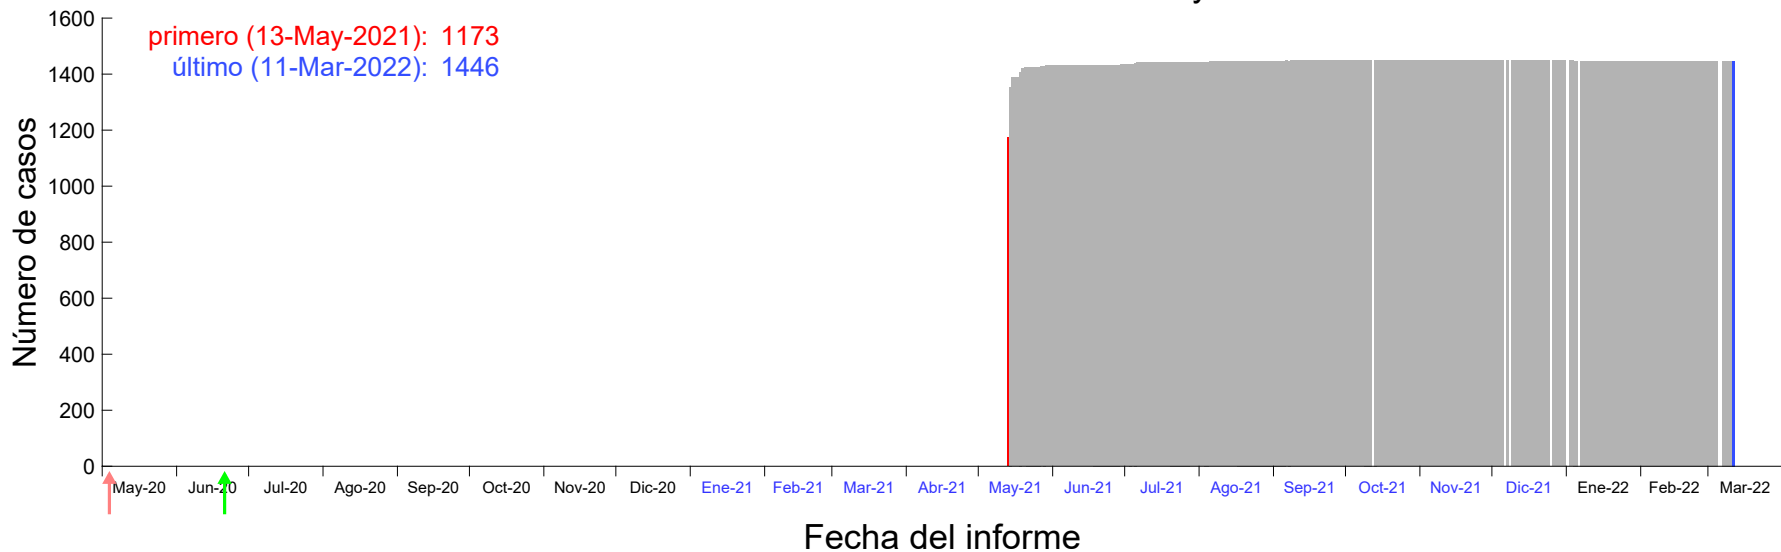

Evolución del número de casos atribuido al 12-May-2021 en Madrid