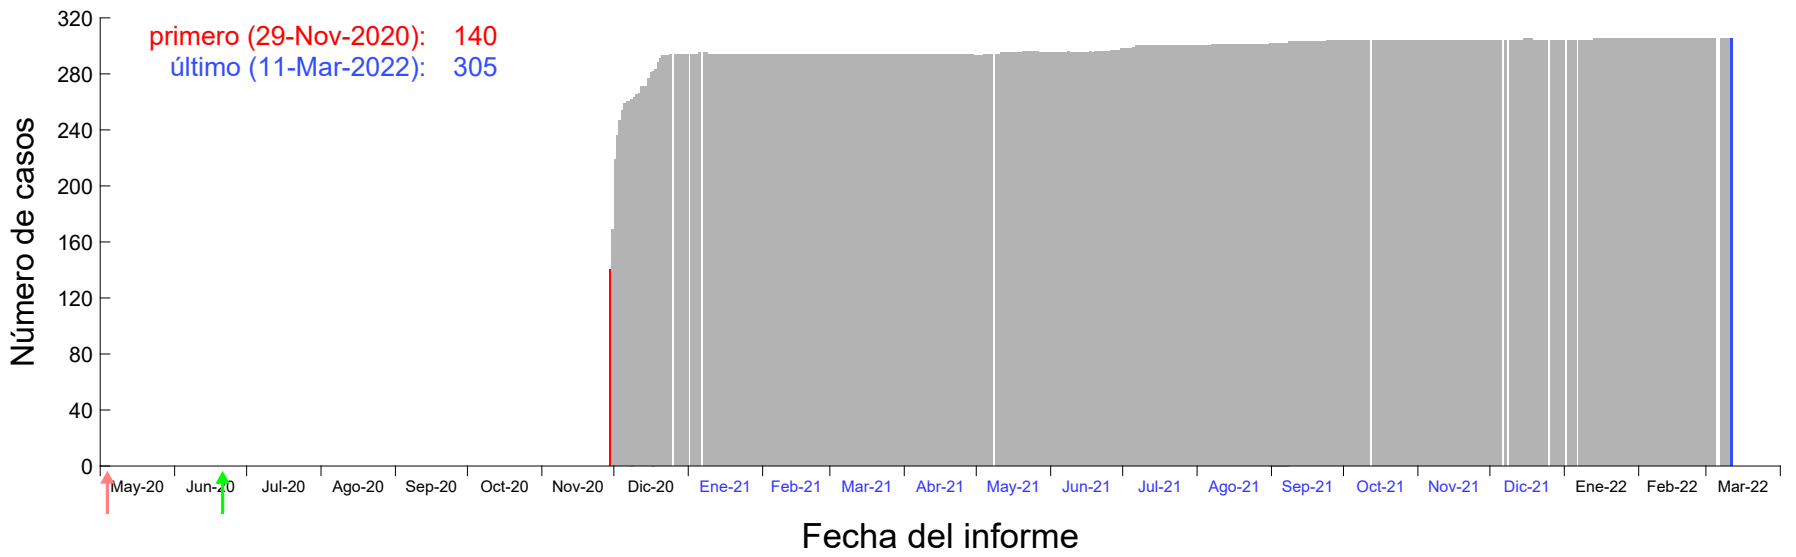

Evolución del número de casos atribuido al 28-Nov-2020 en Madrid