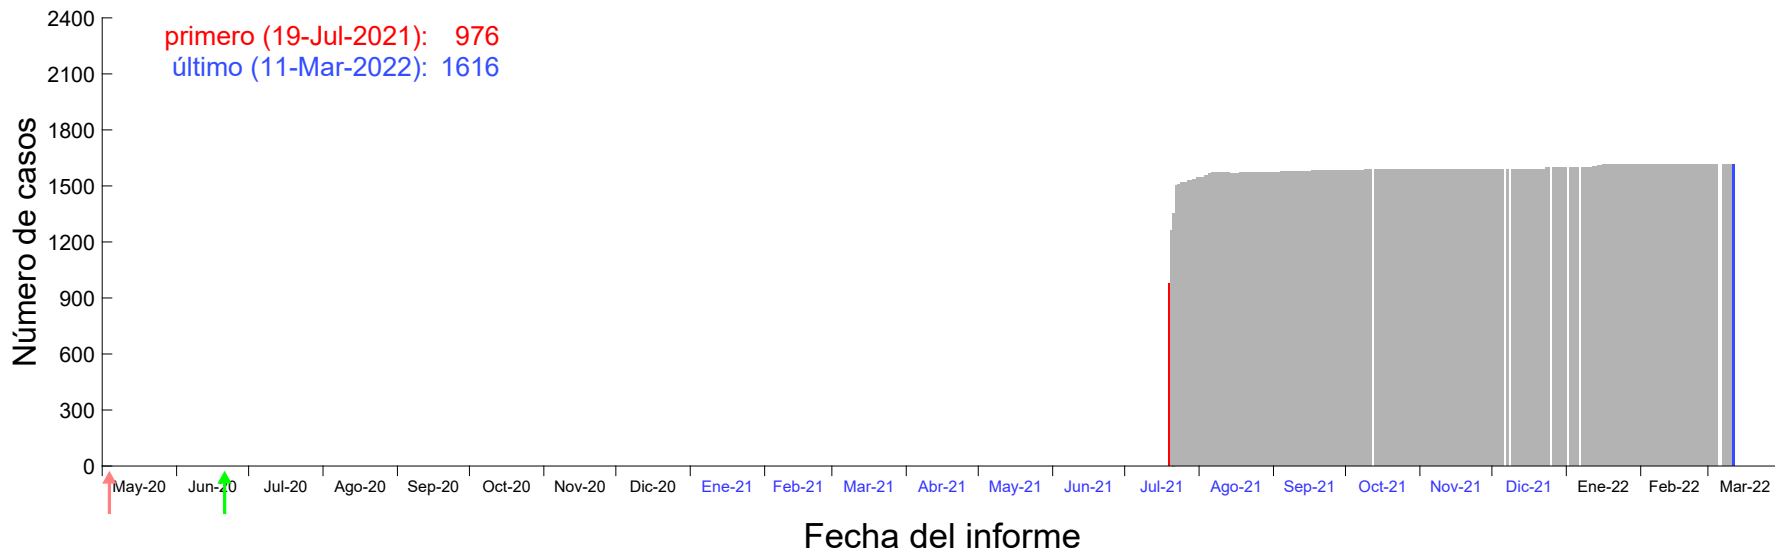

Evolución del número de casos atribuido al 18-Jul-2021 en Madrid