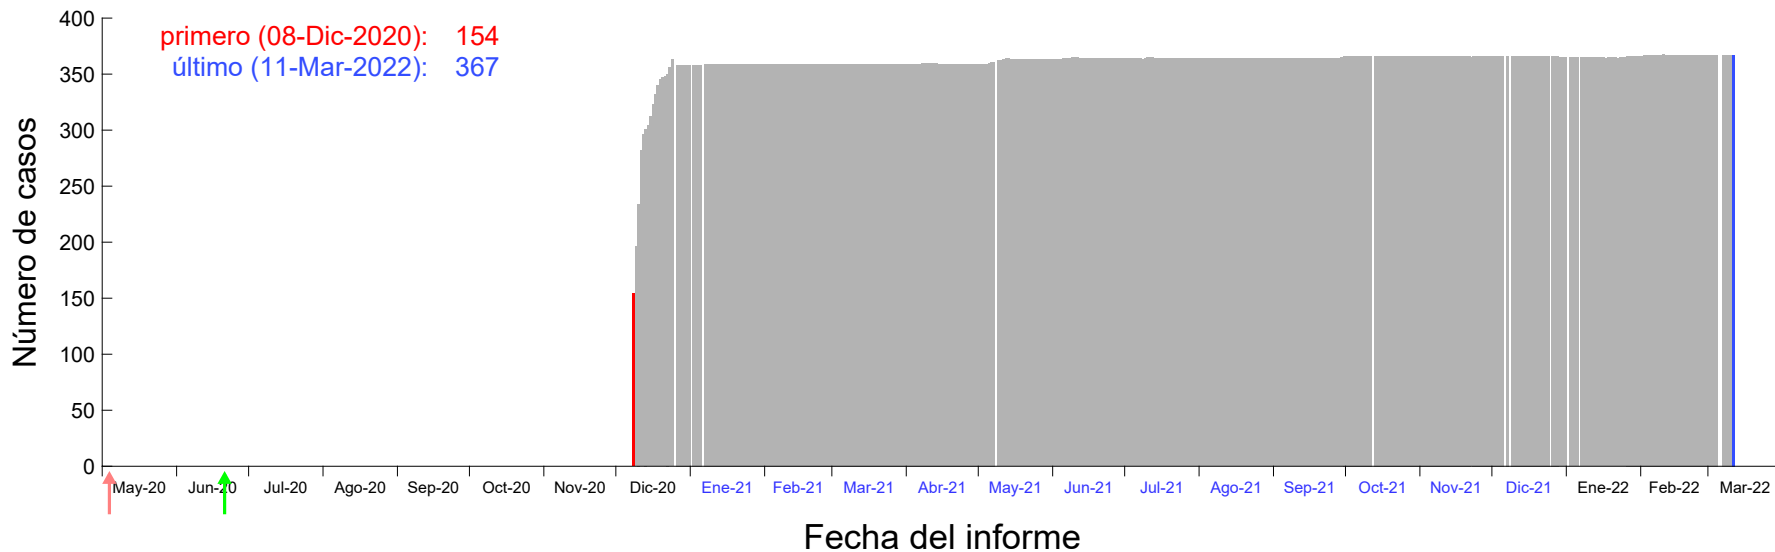

Evolución del número de casos atribuido al 07-Dic-2020 en Madrid