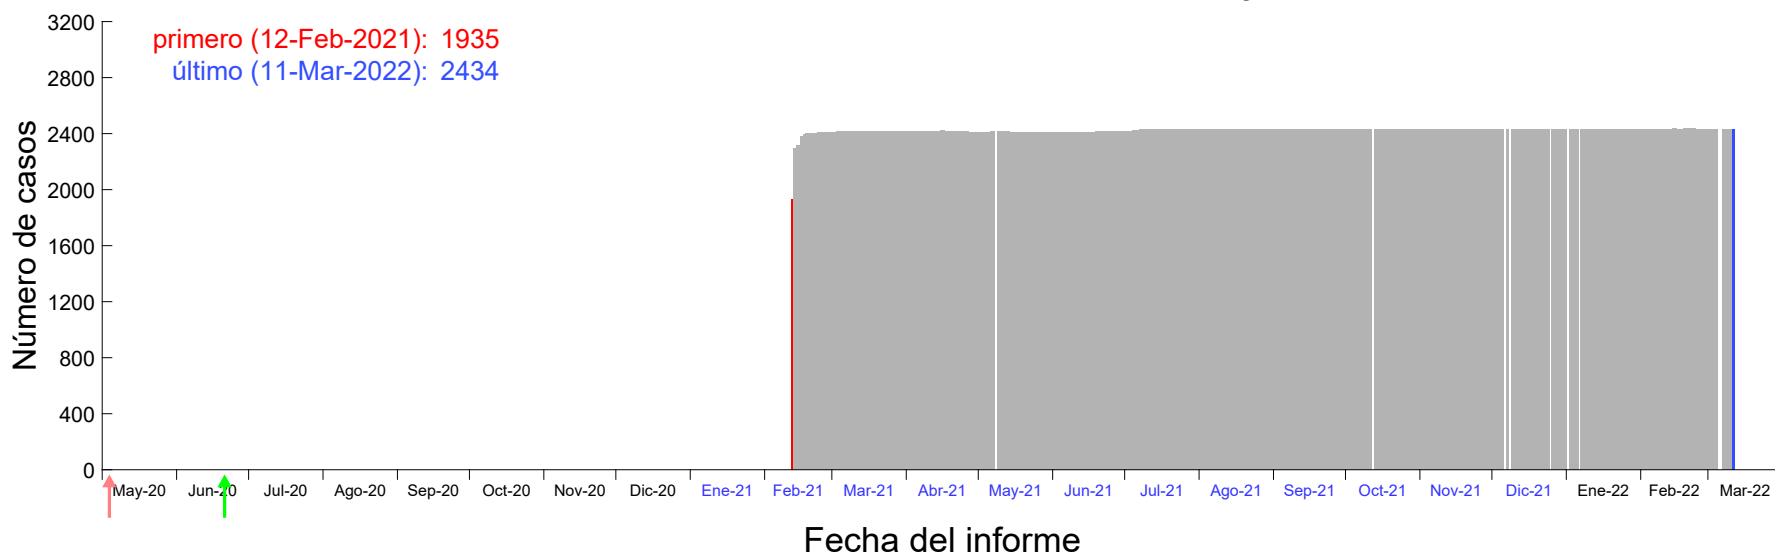

Evolución del número de casos atribuido al 08-Feb-2021 en Madrid

Evolución del número de casos atribuido al 09-Feb-2021 en Madrid

Evolución del número de casos atribuido al 10-Feb-2021 en Madrid

Evolución del número de casos atribuido al 11-Feb-2021 en Madrid