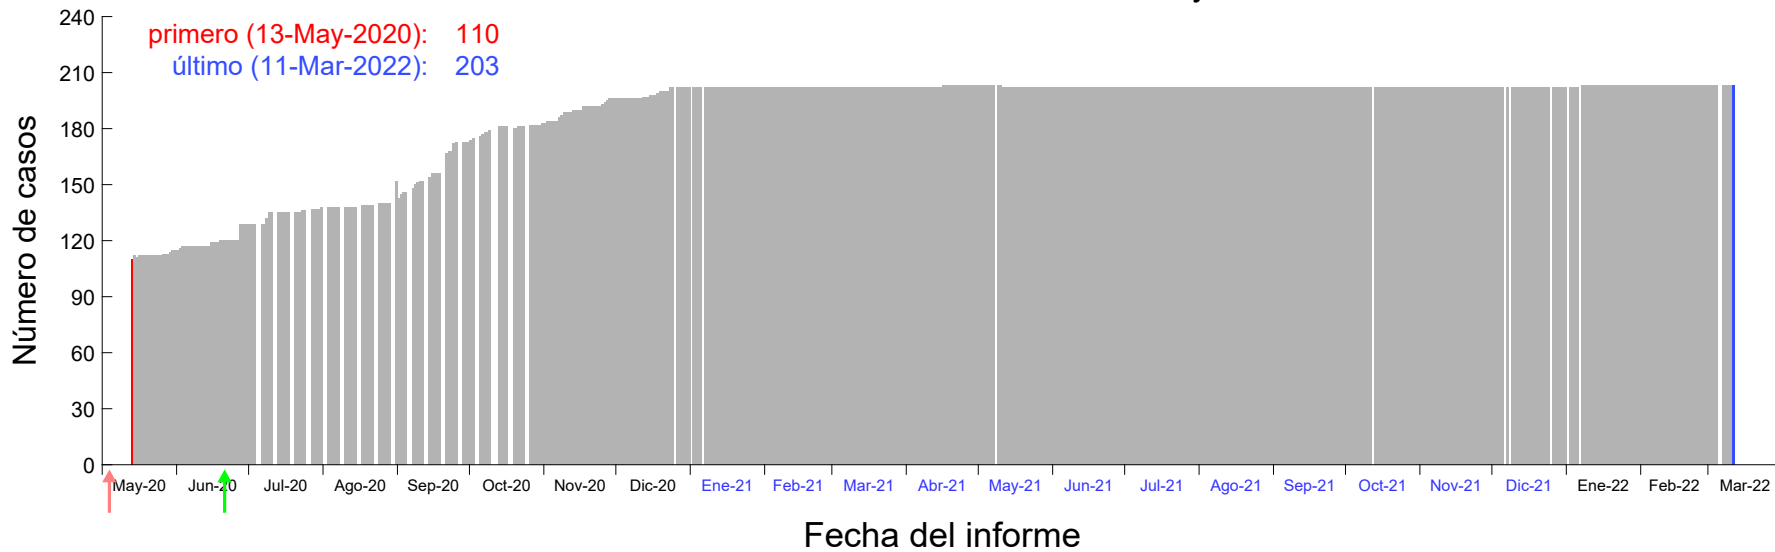

Evolución del número de casos atribuido al 26-Abr-2020 en Madrid

Evolución del número de casos atribuido al 27-Abr-2020 en Madrid

Evolución del número de casos atribuido al 28-Abr-2020 en Madrid

Evolución del número de casos atribuido al 29-Abr-2020 en Madrid

Evolución del número de casos atribuido al 30-Abr-2020 en Madrid

Evolución del número de casos atribuido al 01-May-2020 en Madrid

Evolución del número de casos atribuido al 02-May-2020 en Madrid

Evolución del número de casos atribuido al 03-May-2020 en Madrid

Evolución del número de casos atribuido al 04-May-2020 en Madrid

Evolución del número de casos atribuido al 05-May-2020 en Madrid

Evolución del número de casos atribuido al 06-May-2020 en Madrid

Evolución del número de casos atribuido al 07-May-2020 en Madrid

Evolución del número de casos atribuido al 08-May-2020 en Madrid

Evolución del número de casos atribuido al 09-May-2020 en Madrid

Evolución del número de casos atribuido al 10-May-2020 en Madrid

Evolución del número de casos atribuido al 11-May-2020 en Madrid