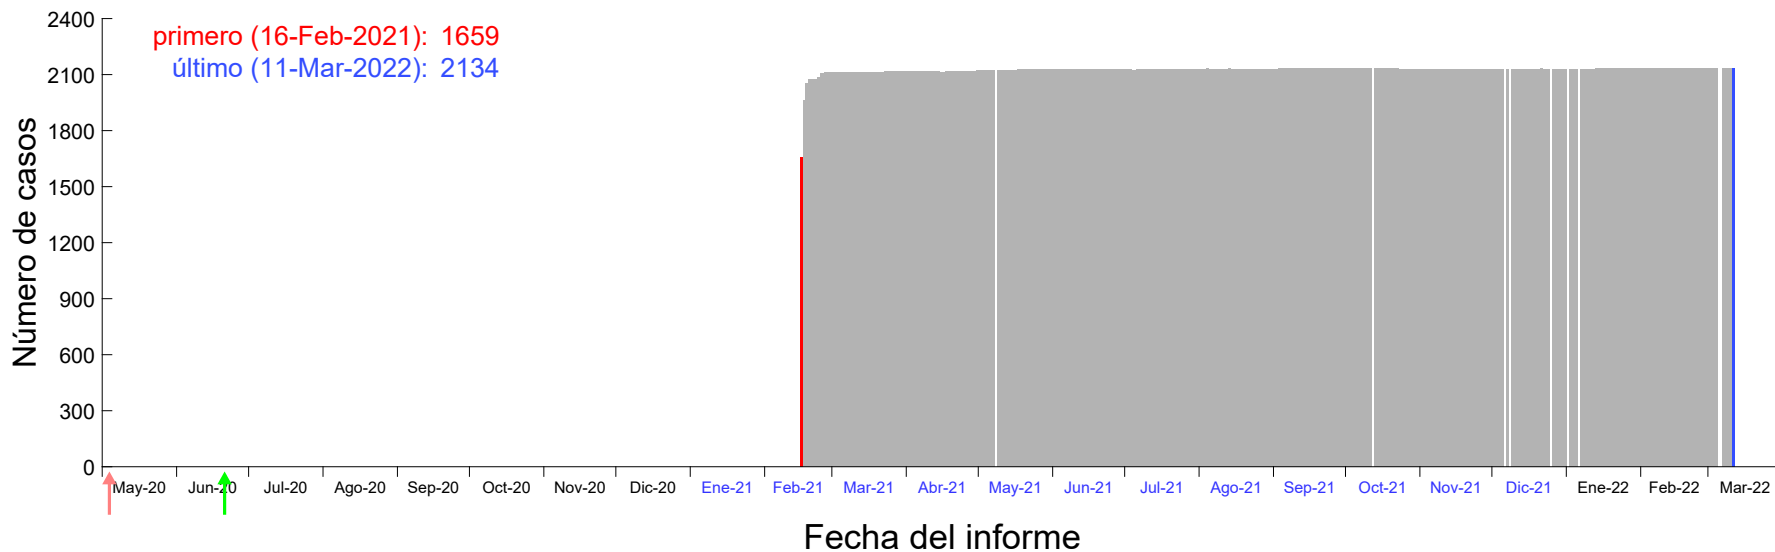

Evolución del número de casos atribuido al 12-Feb-2021 en Madrid

Evolución del número de casos atribuido al 13-Feb-2021 en Madrid

Evolución del número de casos atribuido al 14-Feb-2021 en Madrid

Evolución del número de casos atribuido al 15-Feb-2021 en Madrid