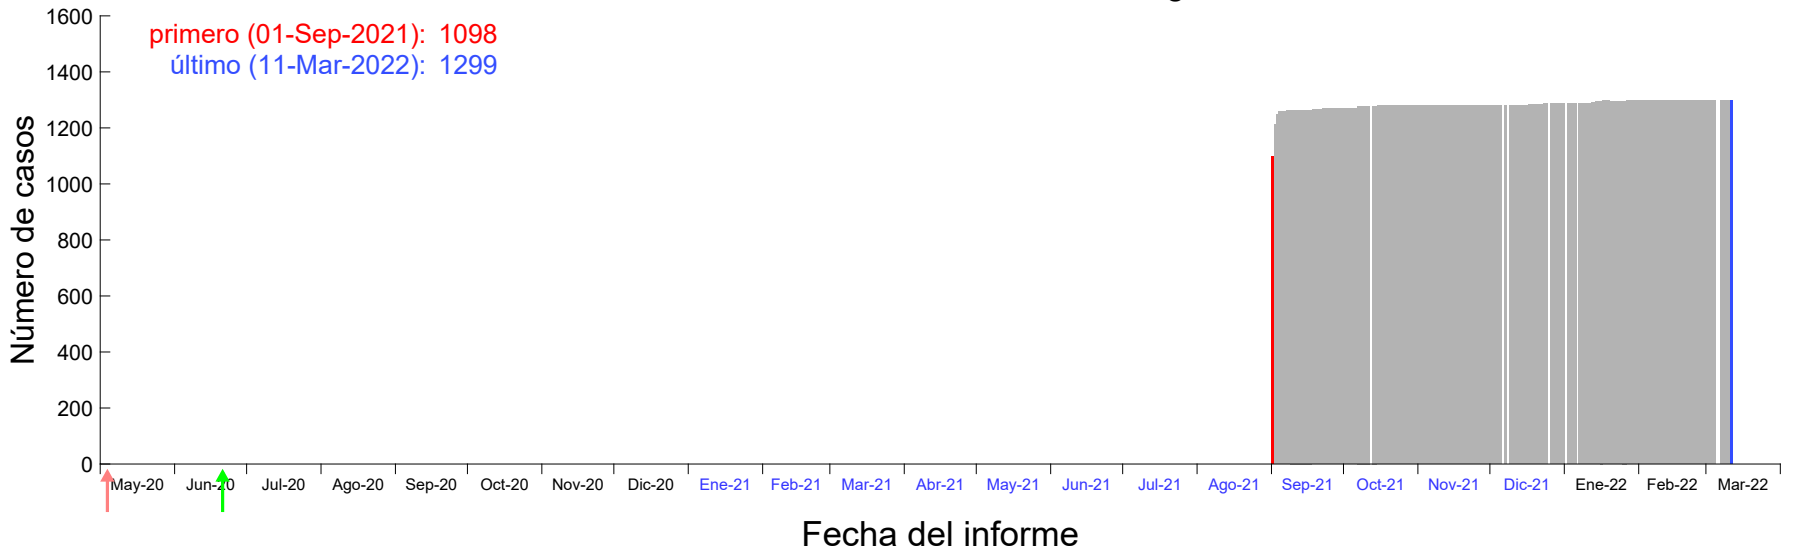

Evolución del número de casos atribuido al 31-Ago-2021 en Madrid