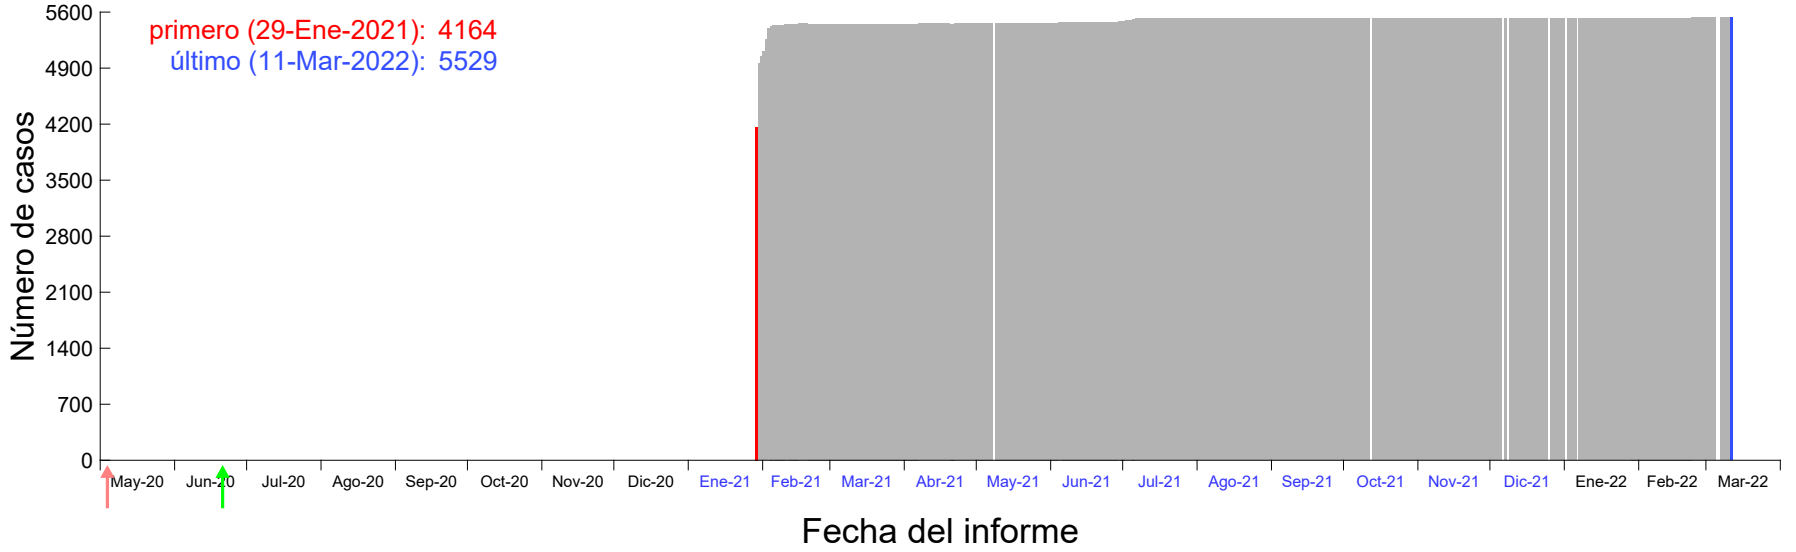

Evolución del número de casos atribuido al 28-Ene-2021 en Madrid