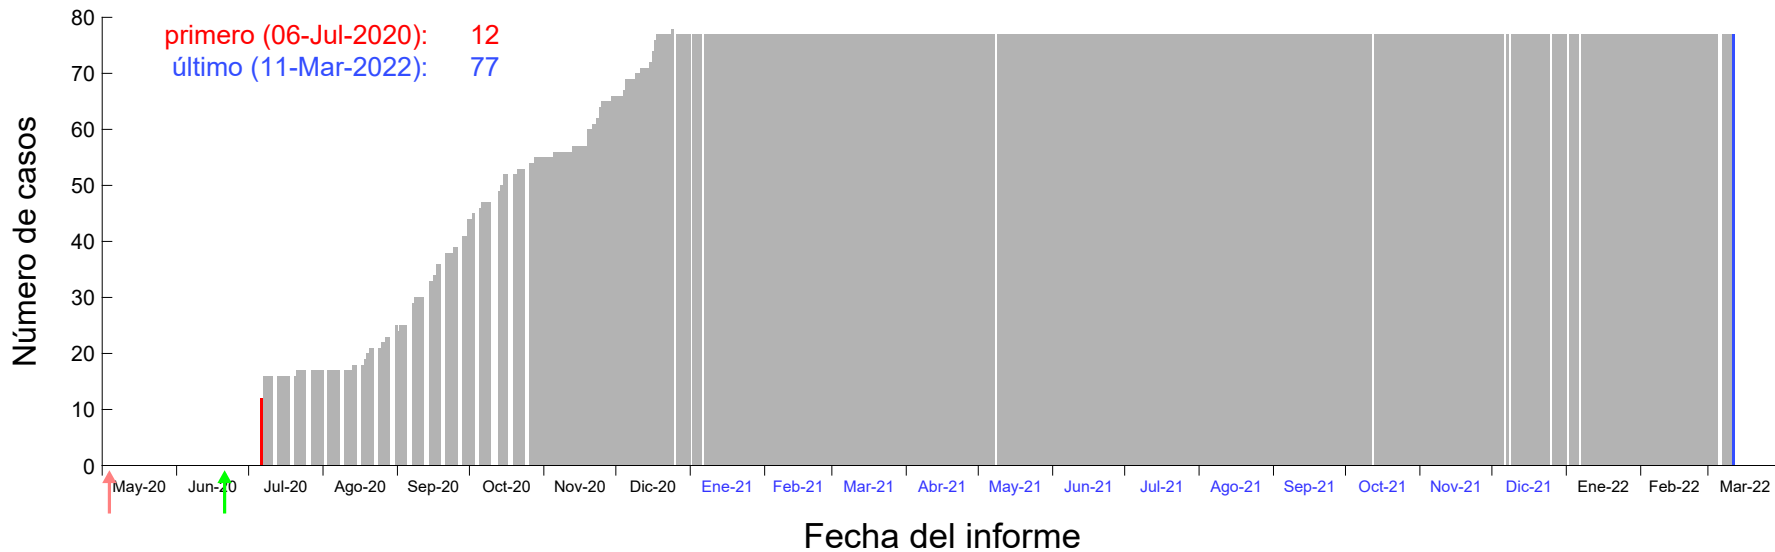

Evolución del número de casos atribuido al 21-Jun-2020 en Madrid

Evolución del número de casos atribuido al 22-Jun-2020 en Madrid

Evolución del número de casos atribuido al 23-Jun-2020 en Madrid

Evolución del número de casos atribuido al 24-Jun-2020 en Madrid

Evolución del número de casos atribuido al 25-Jun-2020 en Madrid

Evolución del número de casos atribuido al 26-Jun-2020 en Madrid

Evolución del número de casos atribuido al 27-Jun-2020 en Madrid

Evolución del número de casos atribuido al 28-Jun-2020 en Madrid

Evolución del número de casos atribuido al 29-Jun-2020 en Madrid

Evolución del número de casos atribuido al 30-Jun-2020 en Madrid

Evolución del número de casos atribuido al 01-Jul-2020 en Madrid

Evolución del número de casos atribuido al 02-Jul-2020 en Madrid

Evolución del número de casos atribuido al 03-Jul-2020 en Madrid

Evolución del número de casos atribuido al 04-Jul-2020 en Madrid

Evolución del número de casos atribuido al 05-Jul-2020 en Madrid

Evolución del número de casos atribuido al 06-Jul-2020 en Madrid