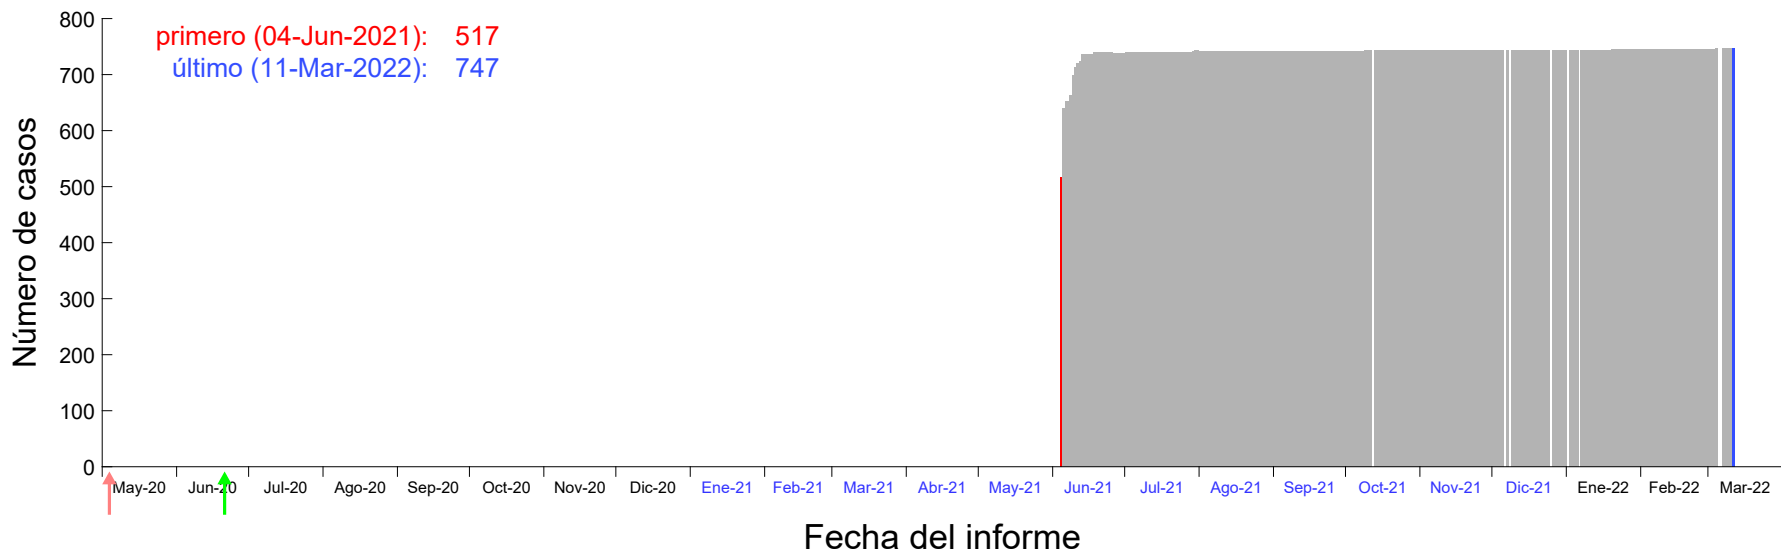

Evolución del número de casos atribuido al 31-May-2021 en Madrid

Evolución del número de casos atribuido al 01-Jun-2021 en Madrid

Evolución del número de casos atribuido al 02-Jun-2021 en Madrid

Evolución del número de casos atribuido al 03-Jun-2021 en Madrid