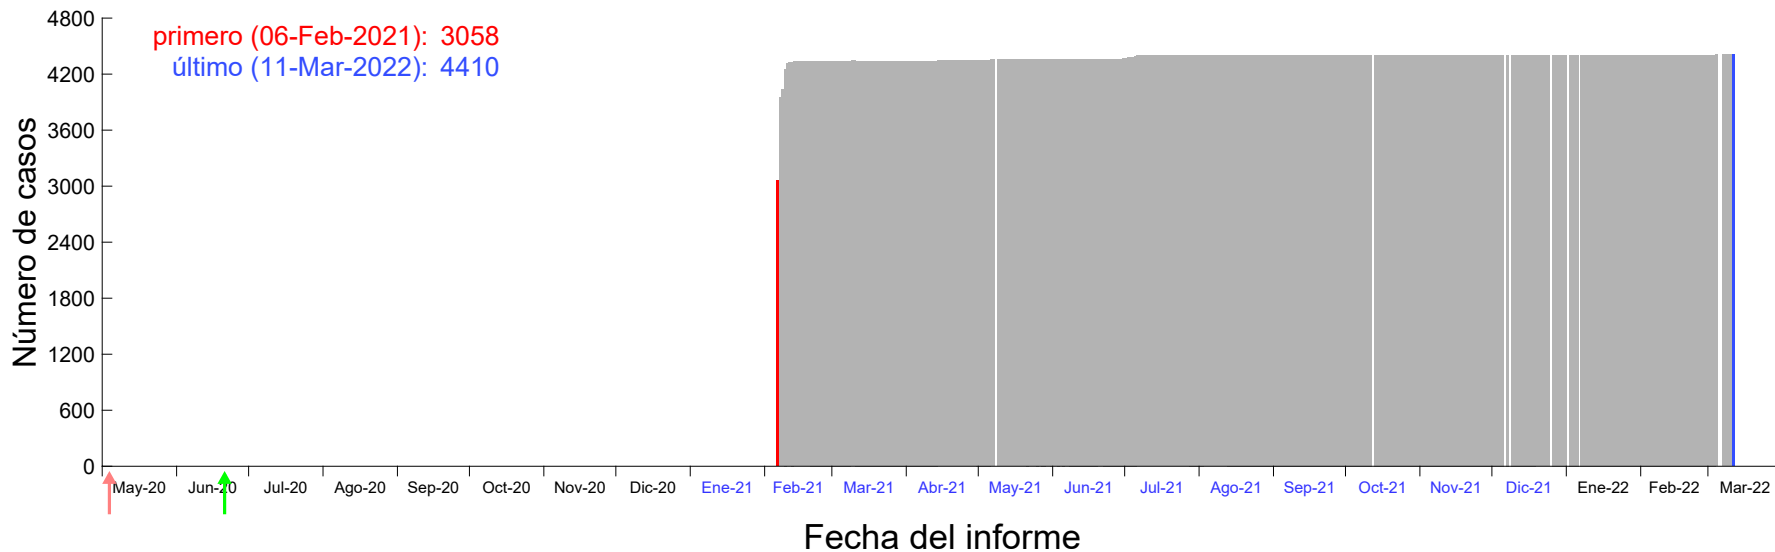

Evolución del número de casos atribuido al 05-Feb-2021 en Madrid