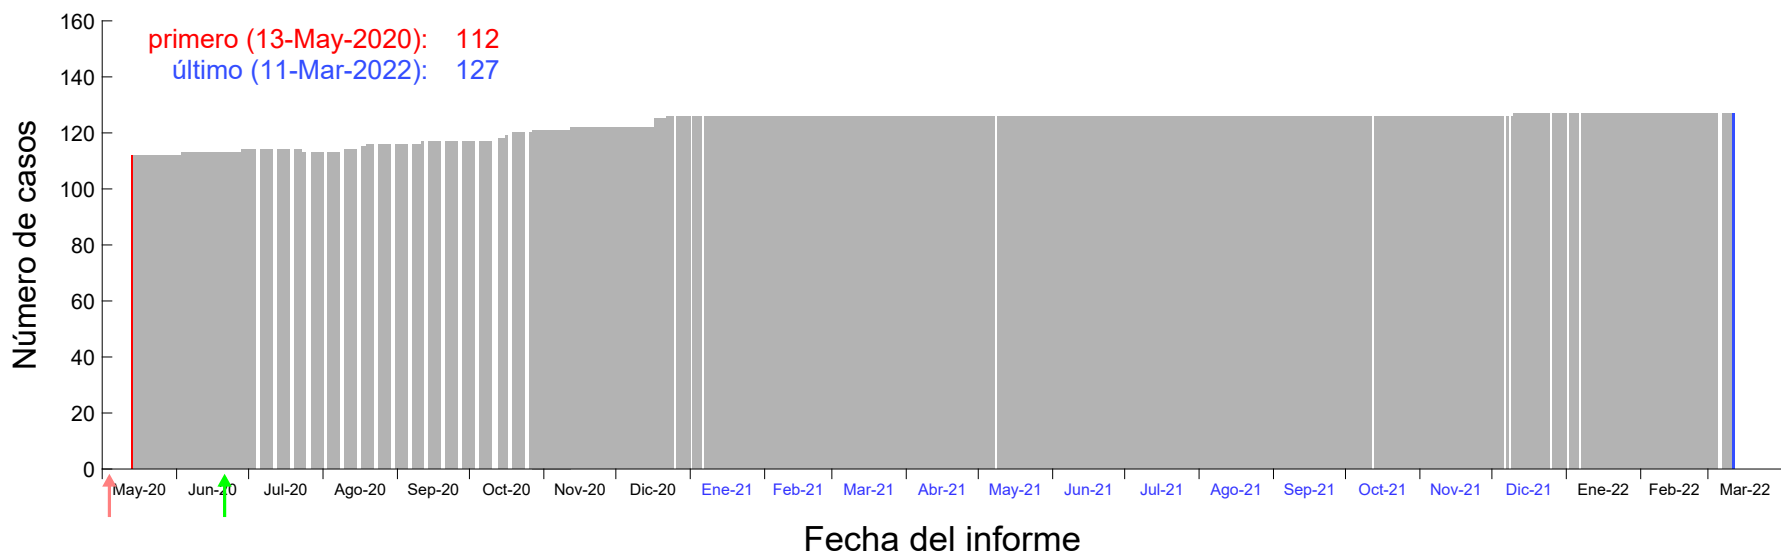

Evolución del número de casos atribuido al 01-Mar-2020 en Madrid

Evolución del número de casos atribuido al 02-Mar-2020 en Madrid

Evolución del número de casos atribuido al 03-Mar-2020 en Madrid

Evolución del número de casos atribuido al 04-Mar-2020 en Madrid

Evolución del número de casos atribuido al 05-Mar-2020 en Madrid

Evolución del número de casos atribuido al 06-Mar-2020 en Madrid

Evolución del número de casos atribuido al 07-Mar-2020 en Madrid

Evolución del número de casos atribuido al 08-Mar-2020 en Madrid

Evolución del número de casos atribuido al 09-Mar-2020 en Madrid

Evolución del número de casos atribuido al 10-Mar-2020 en Madrid

Evolución del número de casos atribuido al 11-Mar-2020 en Madrid

Evolución del número de casos atribuido al 12-Mar-2020 en Madrid