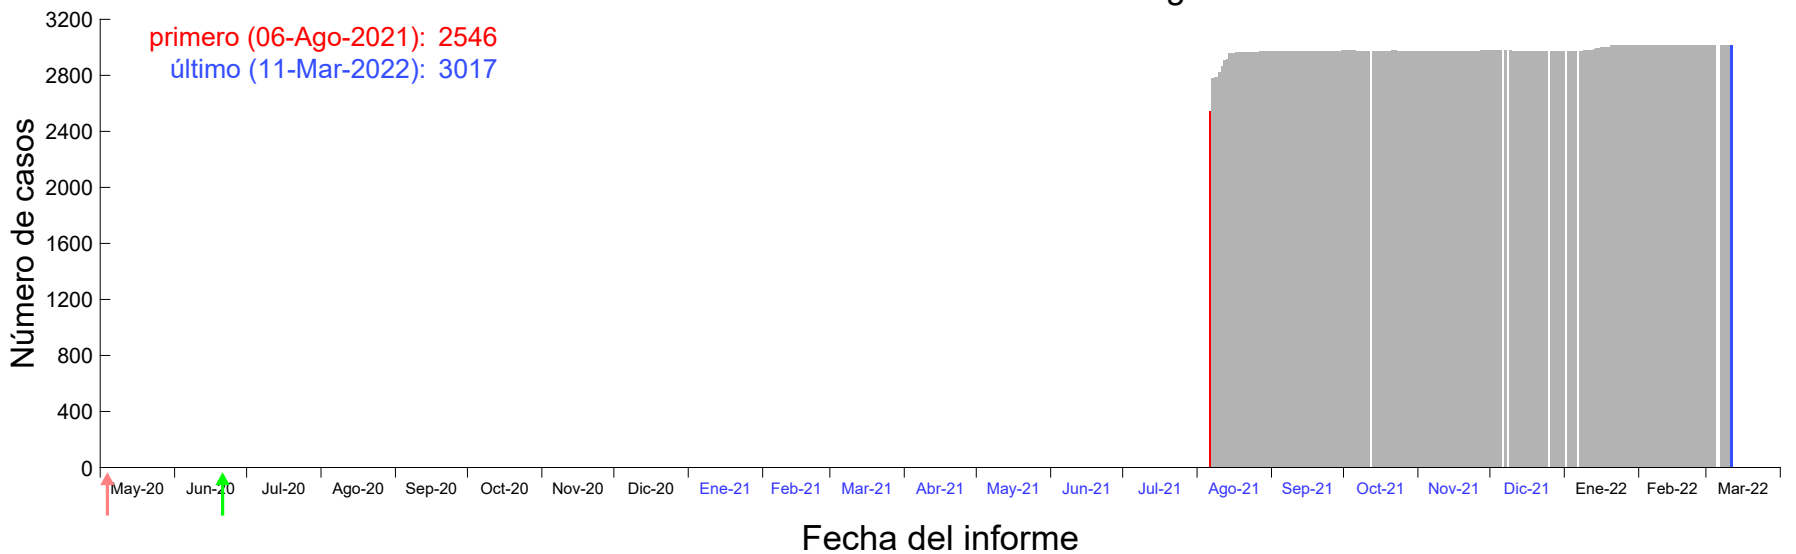

Evolución del número de casos atribuido al 05-Ago-2021 en Madrid