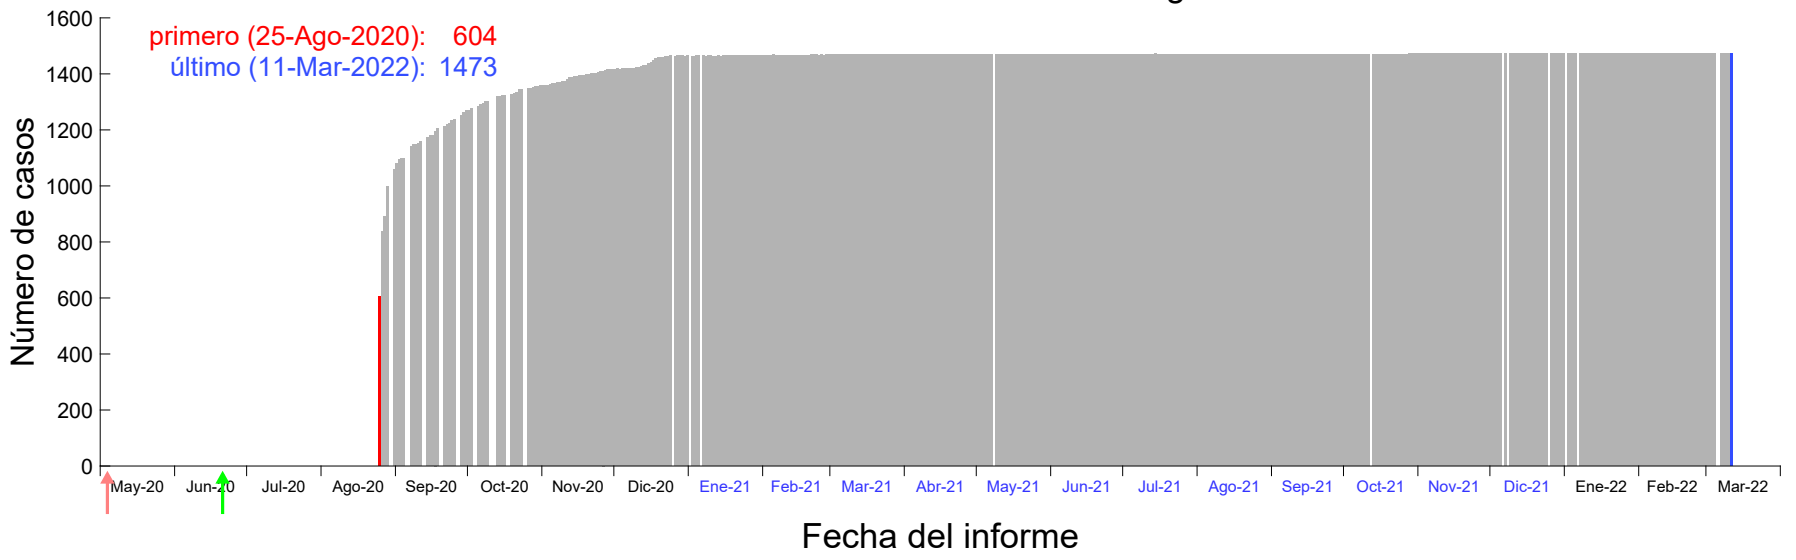

Evolución del número de casos atribuido al 16-Ago-2020 en Madrid

Evolución del número de casos atribuido al 17-Ago-2020 en Madrid

Evolución del número de casos atribuido al 18-Ago-2020 en Madrid

Evolución del número de casos atribuido al 19-Ago-2020 en Madrid

Evolución del número de casos atribuido al 20-Ago-2020 en Madrid

Evolución del número de casos atribuido al 21-Ago-2020 en Madrid

Evolución del número de casos atribuido al 22-Ago-2020 en Madrid

Evolución del número de casos atribuido al 23-Ago-2020 en Madrid

Evolución del número de casos atribuido al 24-Ago-2020 en Madrid

Evolución del número de casos atribuido al 25-Ago-2020 en Madrid

Evolución del número de casos atribuido al 26-Ago-2020 en Madrid

Evolución del número de casos atribuido al 27-Ago-2020 en Madrid