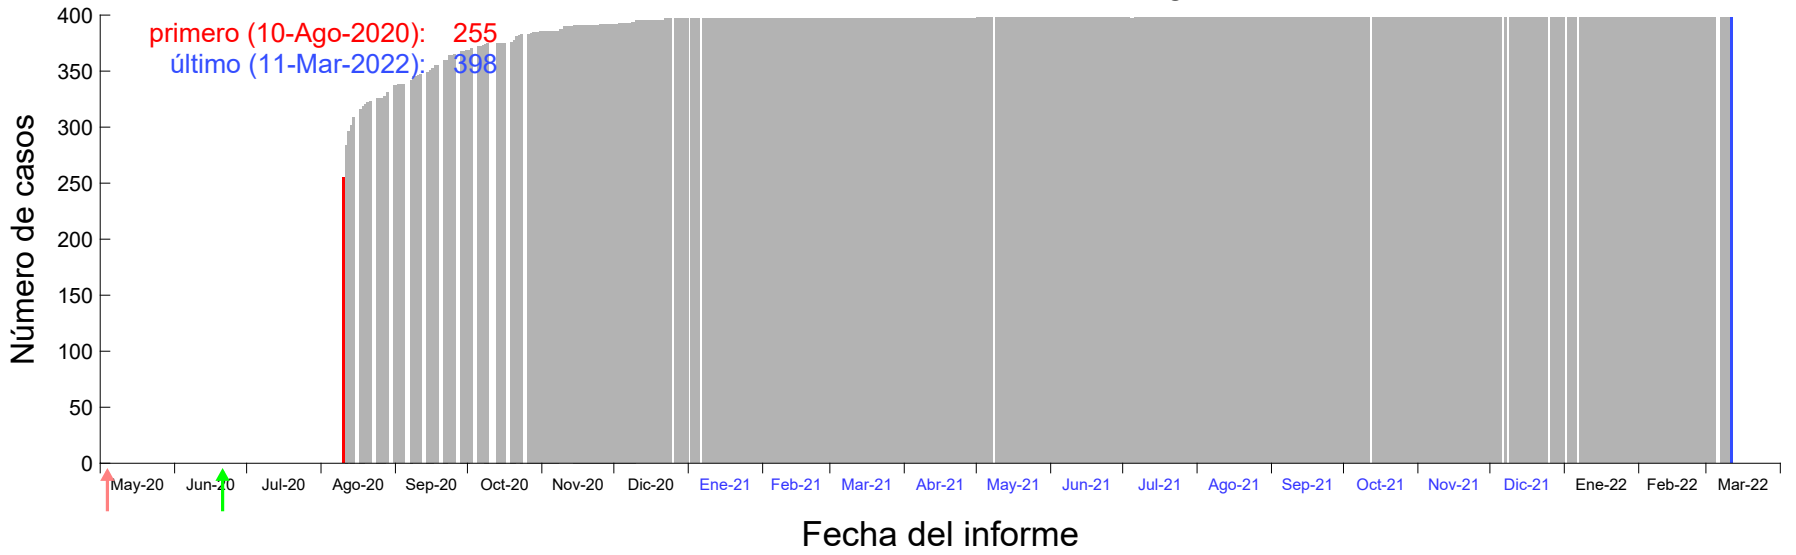

Evolución del número de casos atribuido al 09-Ago-2020 en Madrid