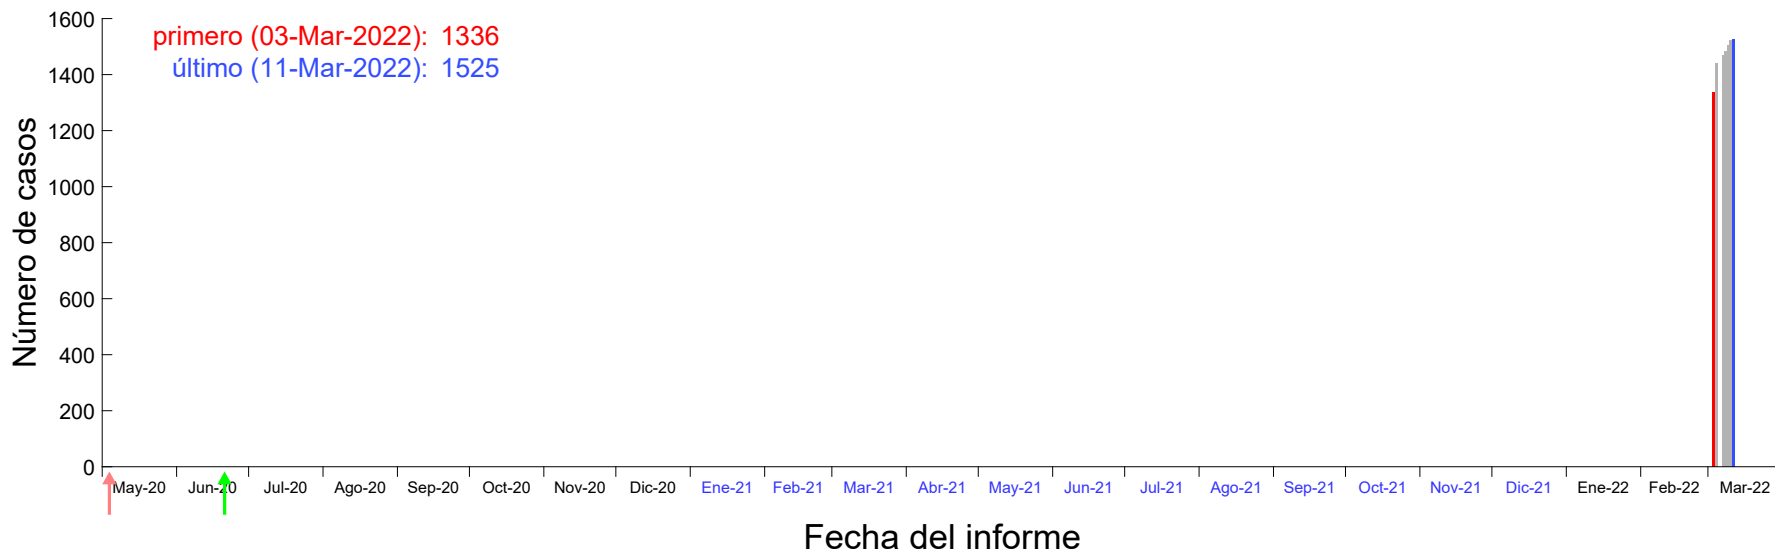

Evolución del número de casos atribuido al 27-Feb-2022 en Madrid

Evolución del número de casos atribuido al 28-Feb-2022 en Madrid

Evolución del número de casos atribuido al 01-Mar-2022 en Madrid

Evolución del número de casos atribuido al 02-Mar-2022 en Madrid