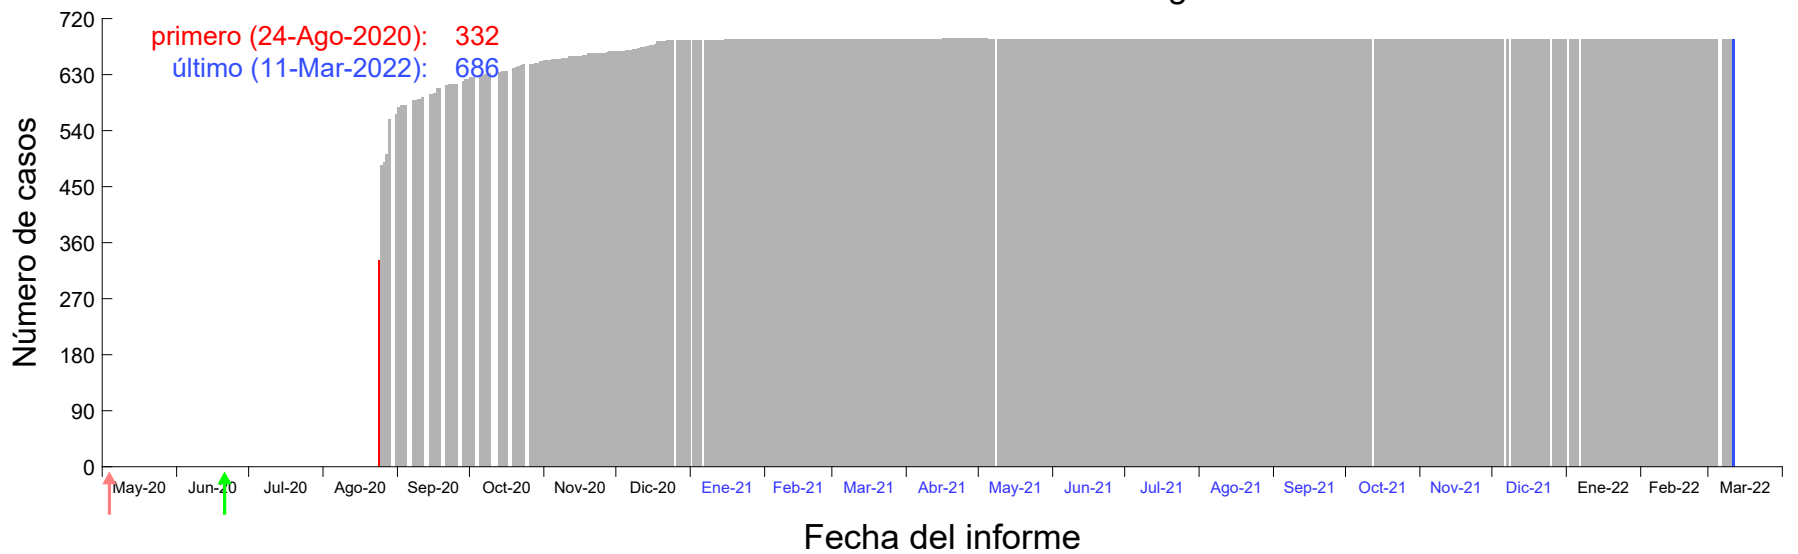

Evolución del número de casos atribuido al 16-Ago-2020 en Madrid

Evolución del número de casos atribuido al 17-Ago-2020 en Madrid

Evolución del número de casos atribuido al 18-Ago-2020 en Madrid

Evolución del número de casos atribuido al 19-Ago-2020 en Madrid

Evolución del número de casos atribuido al 20-Ago-2020 en Madrid

Evolución del número de casos atribuido al 21-Ago-2020 en Madrid

Evolución del número de casos atribuido al 22-Ago-2020 en Madrid

Evolución del número de casos atribuido al 23-Ago-2020 en Madrid

Evolución del número de casos atribuido al 24-Ago-2020 en Madrid

Evolución del número de casos atribuido al 25-Ago-2020 en Madrid

Evolución del número de casos atribuido al 26-Ago-2020 en Madrid

Evolución del número de casos atribuido al 27-Ago-2020 en Madrid