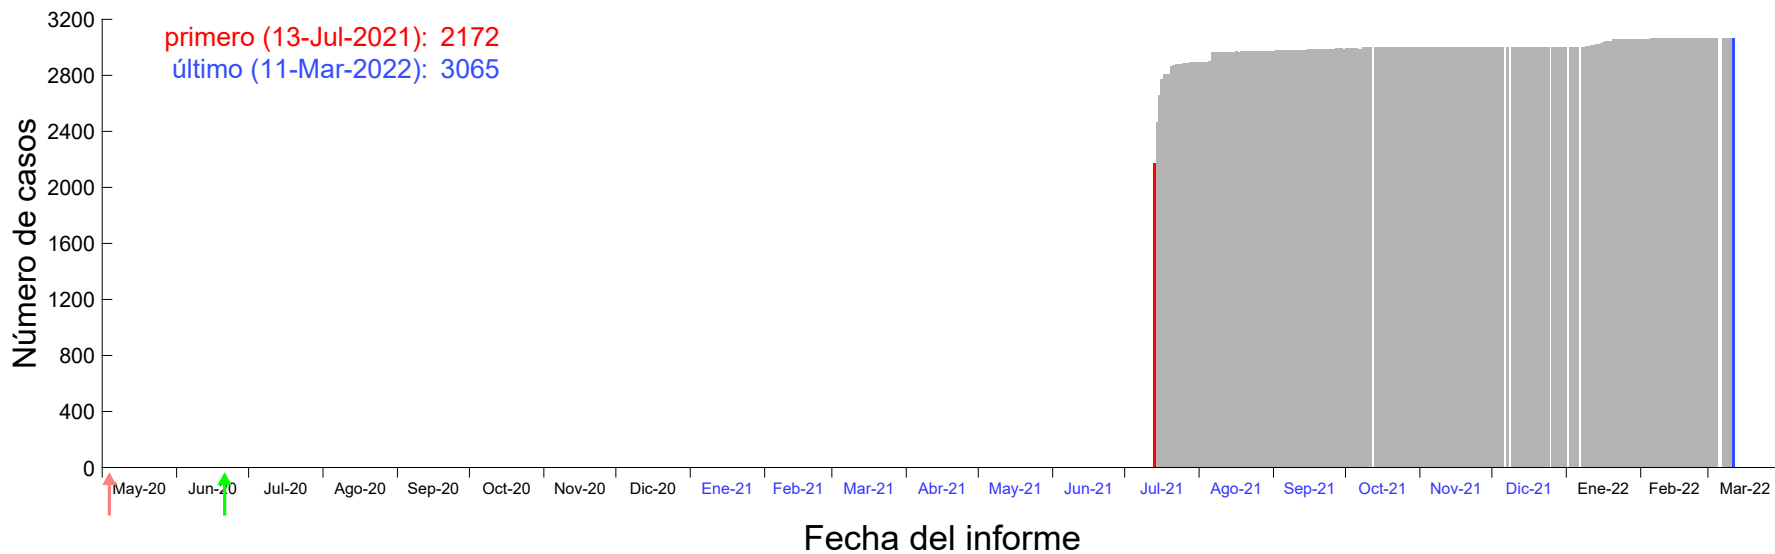

Evolución del número de casos atribuido al 12-Jul-2021 en Madrid