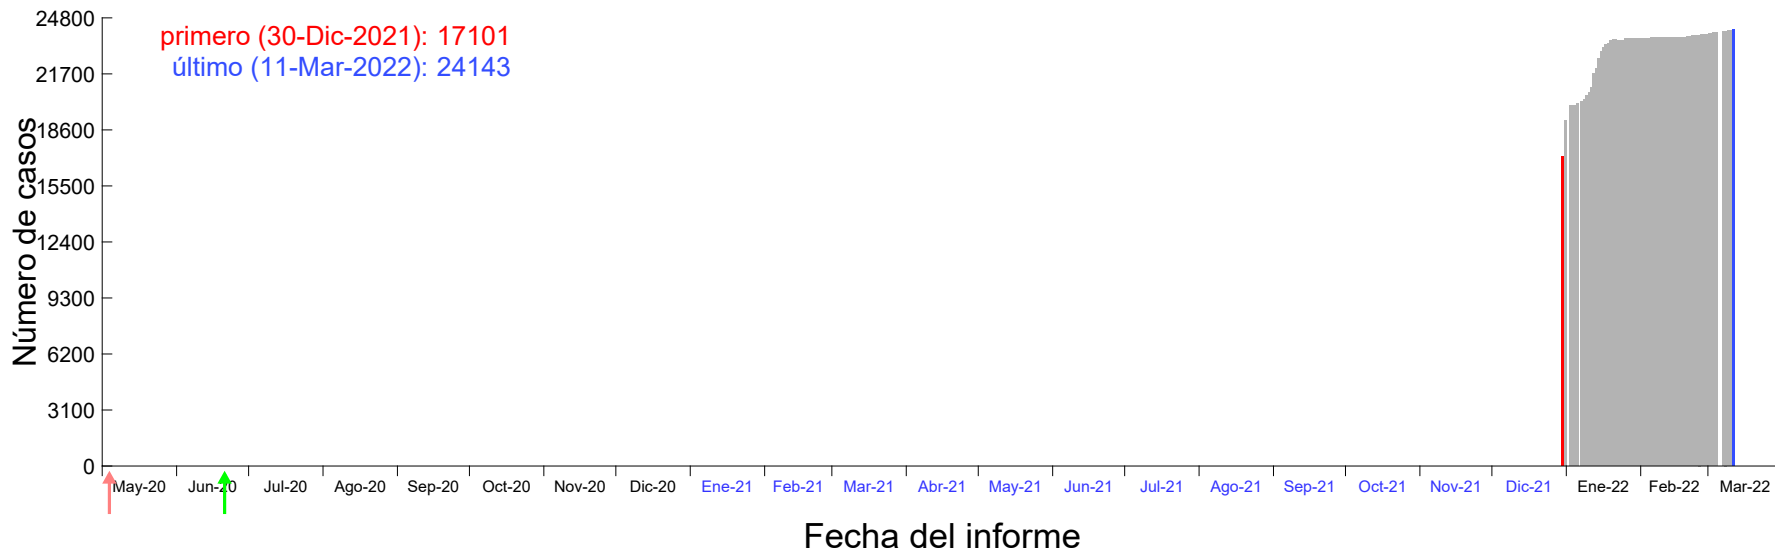

Evolución del número de casos atribuido al 29-Dic-2021 en Madrid