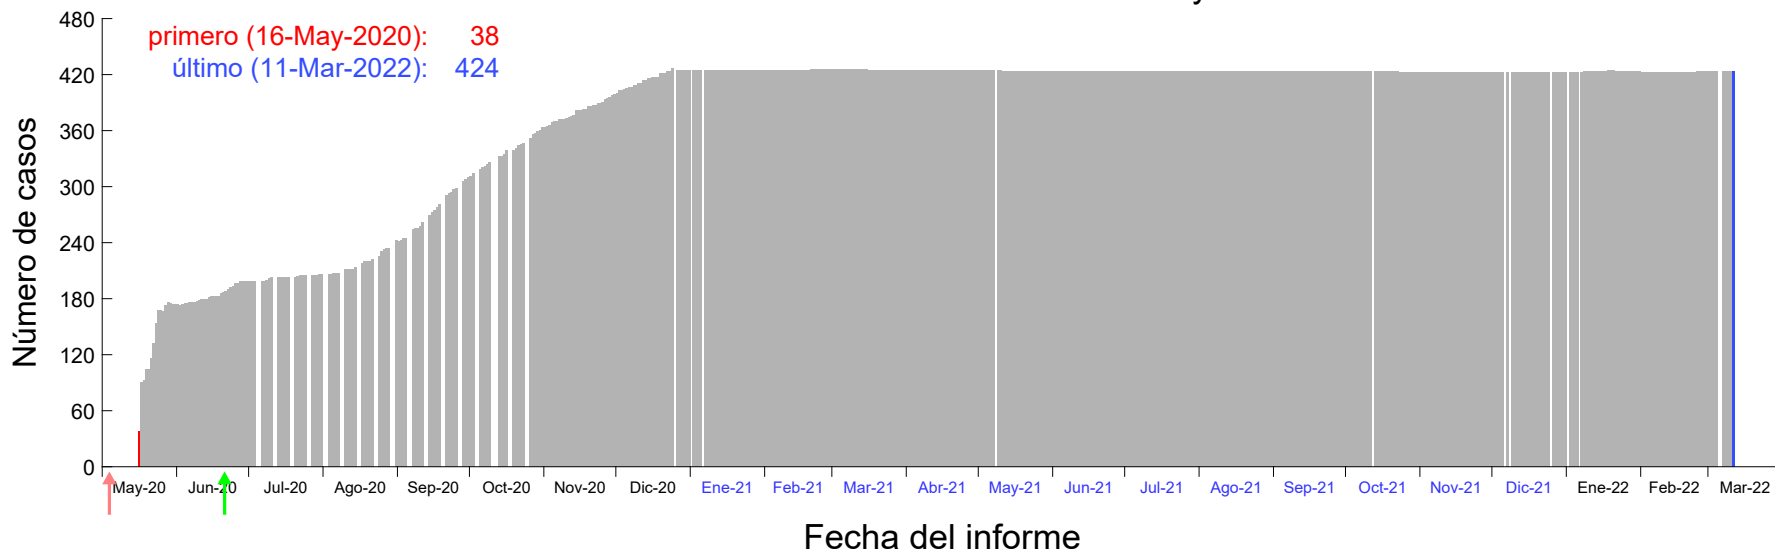

Evolución del número de casos atribuido al 08-May-2020 en Madrid

Evolución del número de casos atribuido al 09-May-2020 en Madrid

Evolución del número de casos atribuido al 10-May-2020 en Madrid

Evolución del número de casos atribuido al 11-May-2020 en Madrid

Evolución del número de casos atribuido al 12-May-2020 en Madrid

Evolución del número de casos atribuido al 13-May-2020 en Madrid

Evolución del número de casos atribuido al 14-May-2020 en Madrid

Evolución del número de casos atribuido al 15-May-2020 en Madrid

Evolución del número de casos atribuido al 16-May-2020 en Madrid

Evolución del número de casos atribuido al 17-May-2020 en Madrid

Evolución del número de casos atribuido al 18-May-2020 en Madrid

Evolución del número de casos atribuido al 19-May-2020 en Madrid

Evolución del número de casos atribuido al 20-May-2020 en Madrid

Evolución del número de casos atribuido al 21-May-2020 en Madrid

Evolución del número de casos atribuido al 22-May-2020 en Madrid

Evolución del número de casos atribuido al 23-May-2020 en Madrid