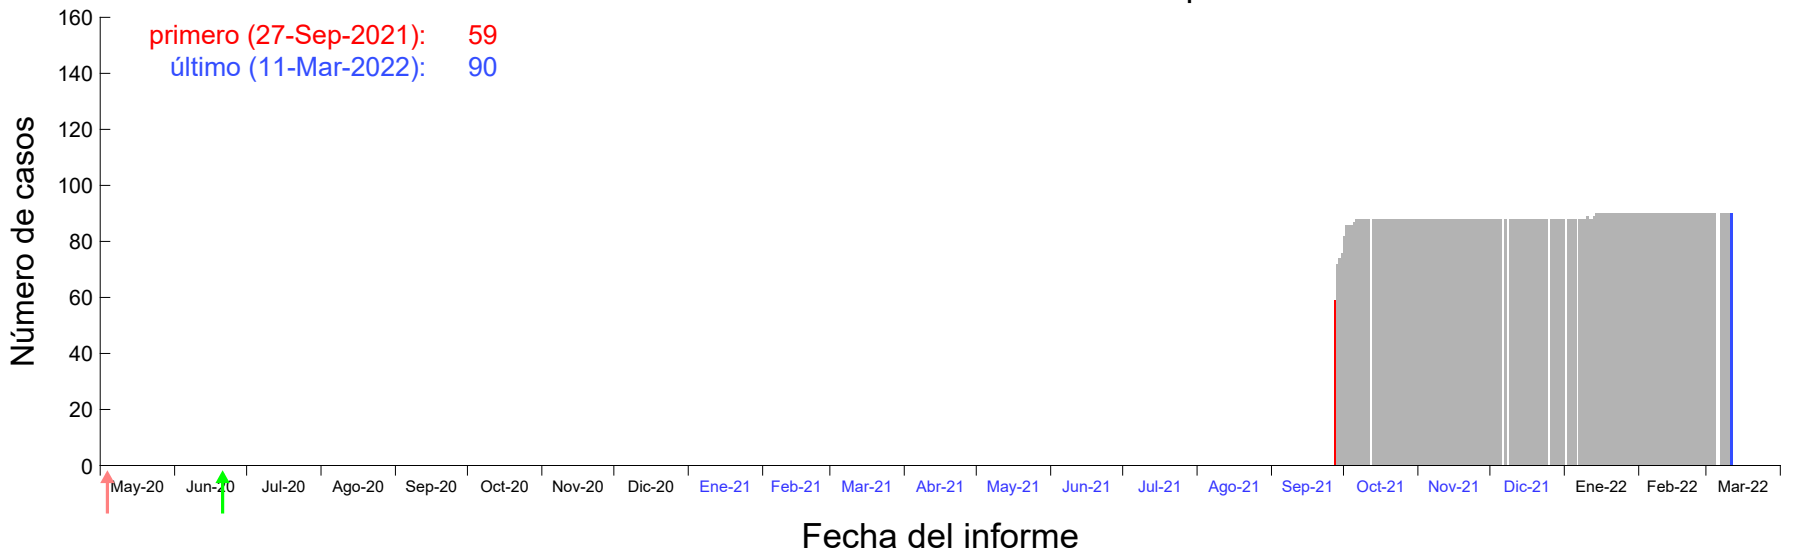

Evolución del número de casos atribuido al 26-Sep-2021 en Madrid