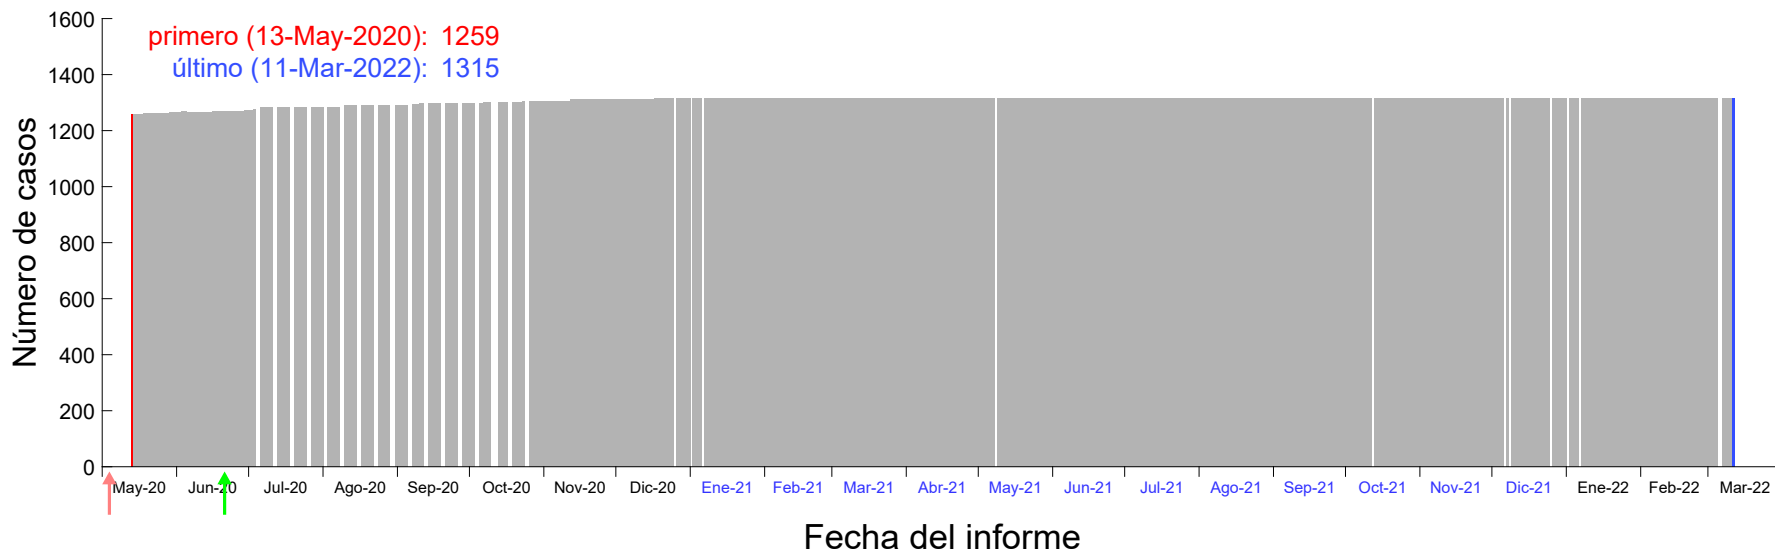

Evolución del número de casos atribuido al 09-Mar-2020 en Madrid

Evolución del número de casos atribuido al 10-Mar-2020 en Madrid

Evolución del número de casos atribuido al 11-Mar-2020 en Madrid

Evolución del número de casos atribuido al 12-Mar-2020 en Madrid

Evolución del número de casos atribuido al 13-Mar-2020 en Madrid

Evolución del número de casos atribuido al 14-Mar-2020 en Madrid

Evolución del número de casos atribuido al 15-Mar-2020 en Madrid

Evolución del número de casos atribuido al 16-Mar-2020 en Madrid

Evolución del número de casos atribuido al 17-Mar-2020 en Madrid

Evolución del número de casos atribuido al 18-Mar-2020 en Madrid

Evolución del número de casos atribuido al 19-Mar-2020 en Madrid

Evolución del número de casos atribuido al 20-Mar-2020 en Madrid

Evolución del número de casos atribuido al 21-Mar-2020 en Madrid

Evolución del número de casos atribuido al 22-Mar-2020 en Madrid

Evolución del número de casos atribuido al 23-Mar-2020 en Madrid

Evolución del número de casos atribuido al 24-Mar-2020 en Madrid