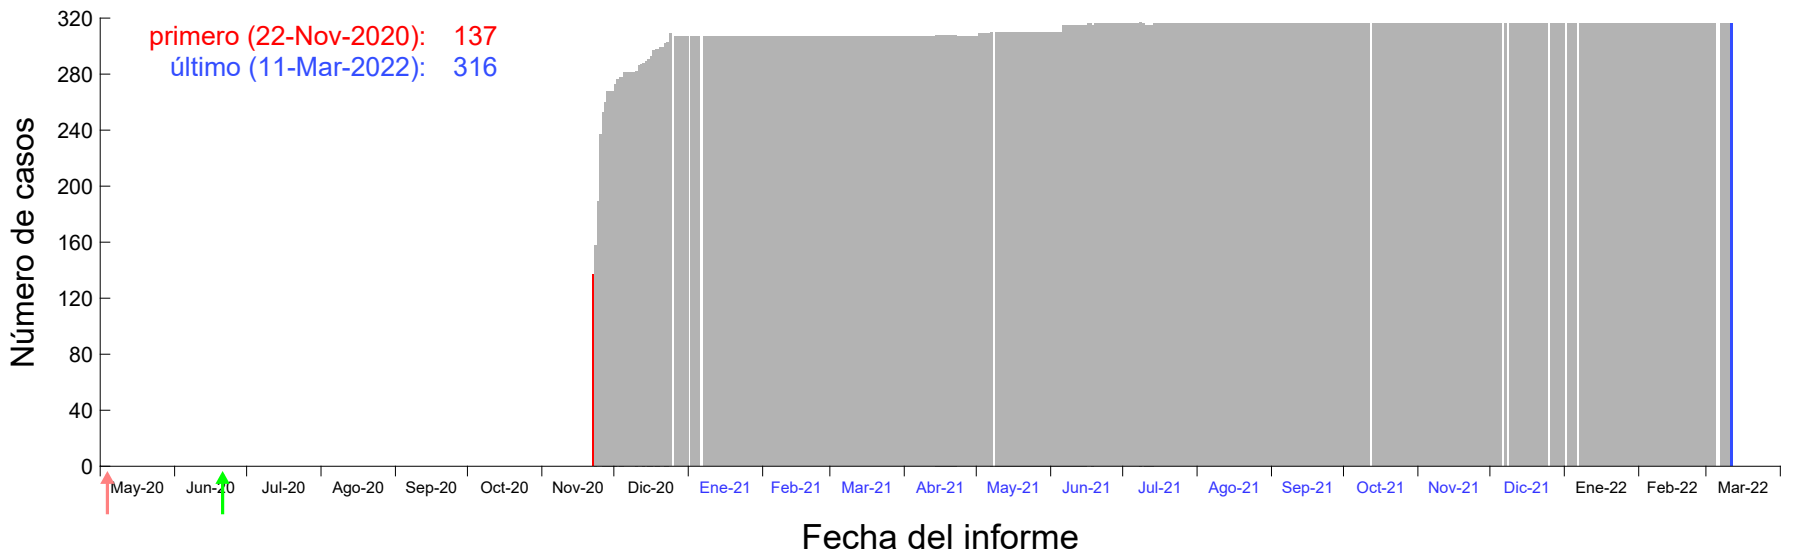

Evolución del número de casos atribuido al 21-Nov-2020 en Madrid