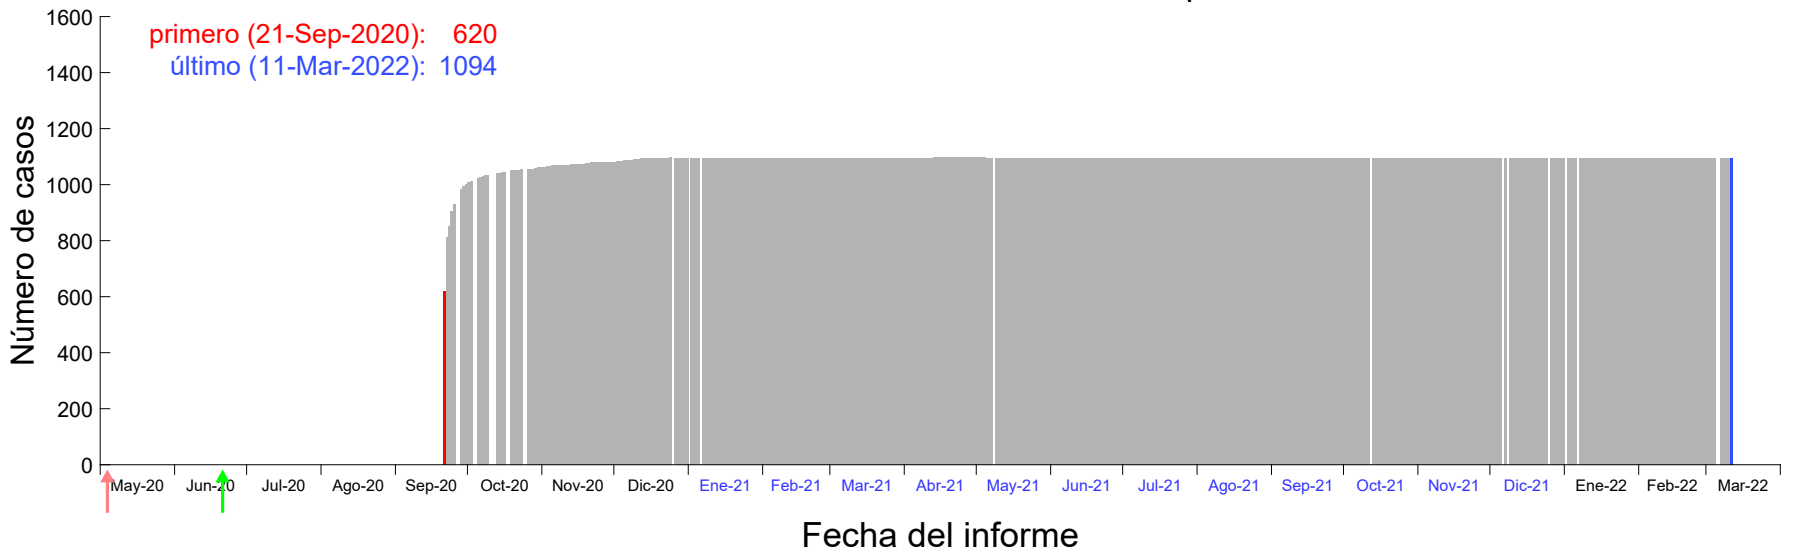

Evolución del número de casos atribuido al 17-Sep-2020 en Madrid

Evolución del número de casos atribuido al 18-Sep-2020 en Madrid

Evolución del número de casos atribuido al 19-Sep-2020 en Madrid

Evolución del número de casos atribuido al 20-Sep-2020 en Madrid

Evolución del número de casos atribuido al 21-Sep-2020 en Madrid

Evolución del número de casos atribuido al 22-Sep-2020 en Madrid

Evolución del número de casos atribuido al 23-Sep-2020 en Madrid

Evolución del número de casos atribuido al 24-Sep-2020 en Madrid