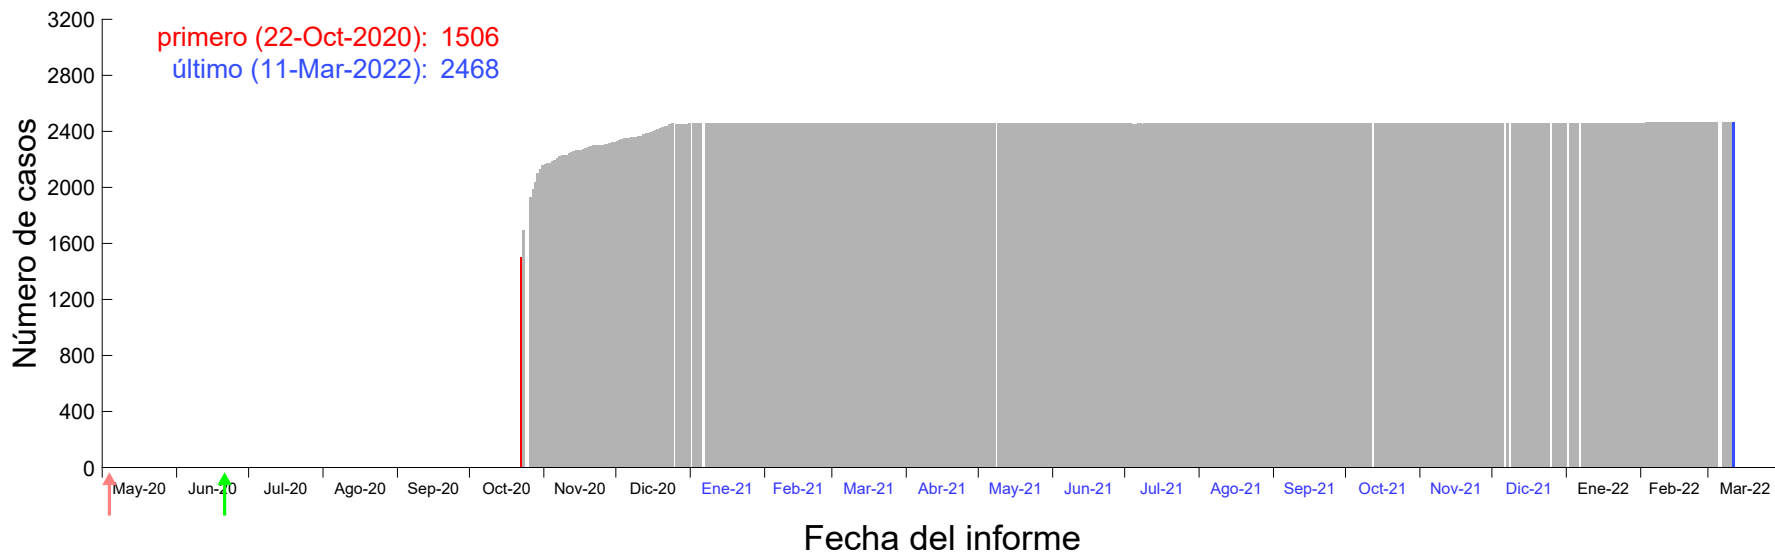

Evolución del número de casos atribuido al 21-Oct-2020 en Madrid