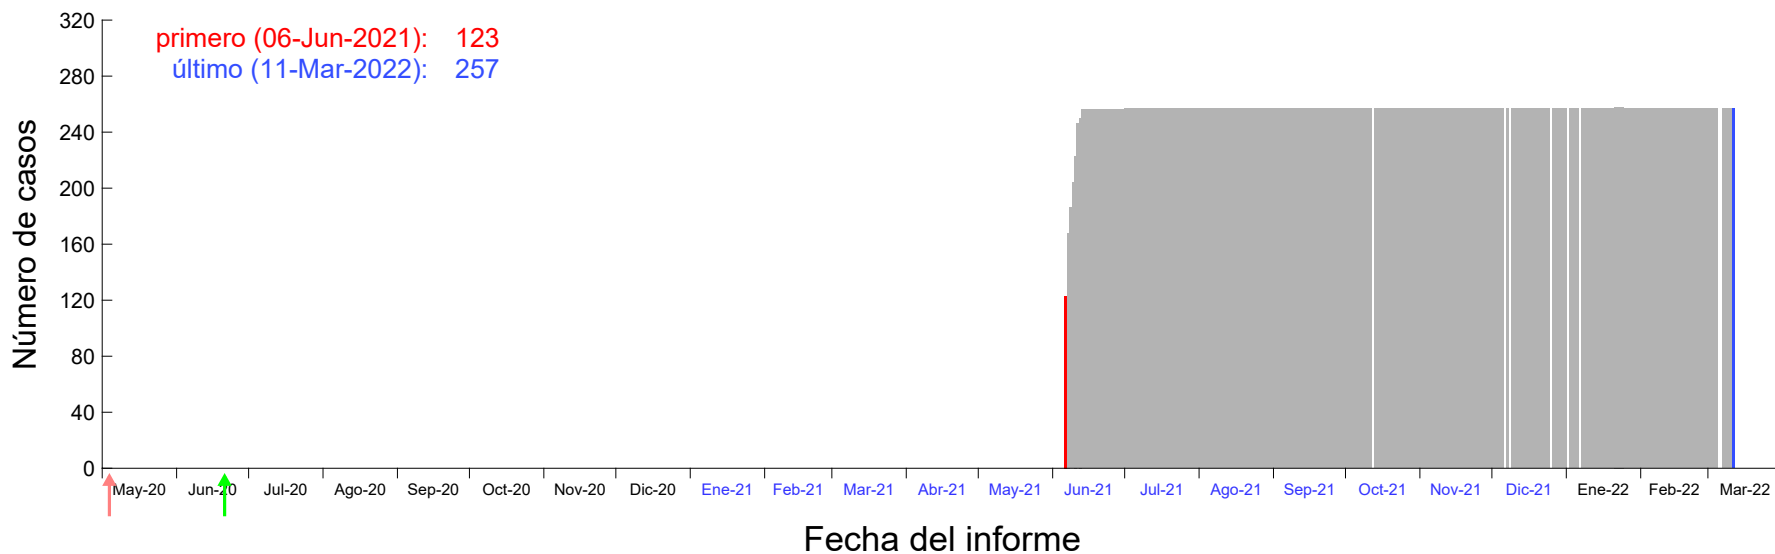

Evolución del número de casos atribuido al 05-Jun-2021 en Madrid