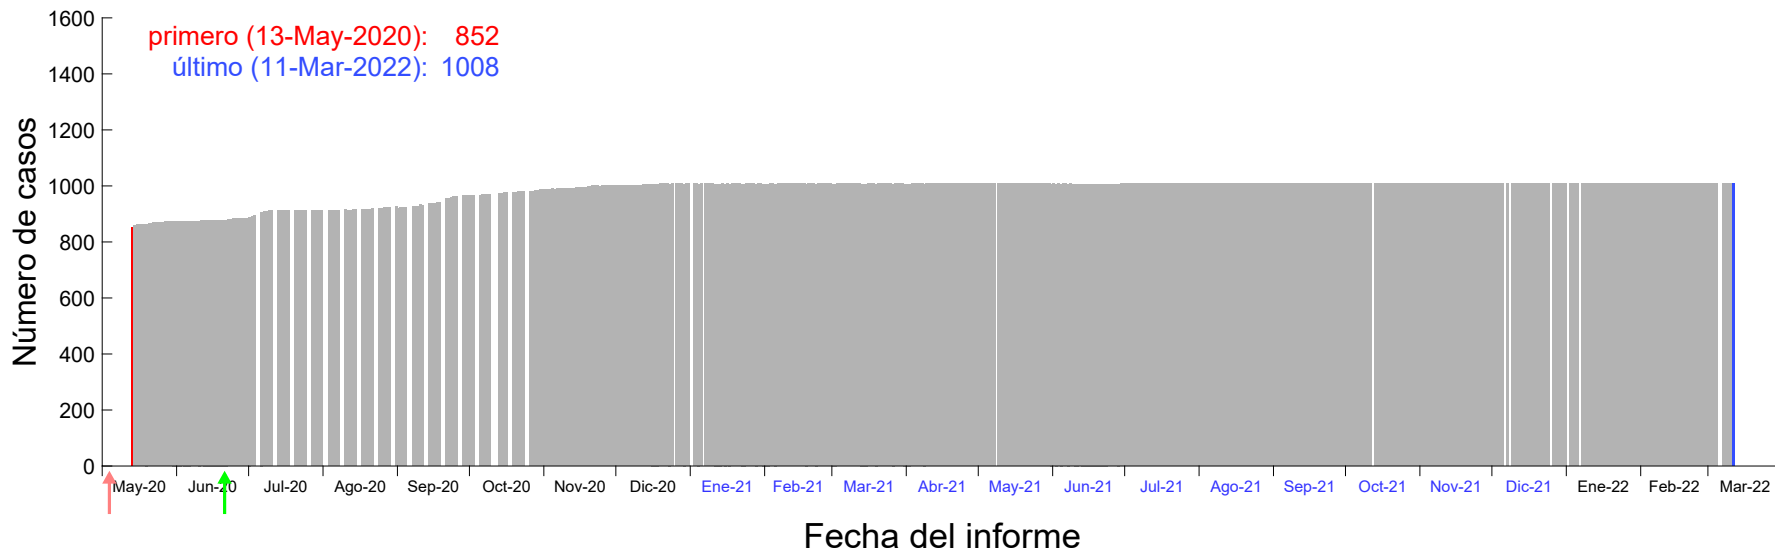

Evolución del número de casos atribuido al 02-Abr-2020 en Madrid

Evolución del número de casos atribuido al 03-Abr-2020 en Madrid

Evolución del número de casos atribuido al 04-Abr-2020 en Madrid

Evolución del número de casos atribuido al 05-Abr-2020 en Madrid

Evolución del número de casos atribuido al 06-Abr-2020 en Madrid

Evolución del número de casos atribuido al 07-Abr-2020 en Madrid

Evolución del número de casos atribuido al 08-Abr-2020 en Madrid

Evolución del número de casos atribuido al 09-Abr-2020 en Madrid

Evolución del número de casos atribuido al 10-Abr-2020 en Madrid

Evolución del número de casos atribuido al 11-Abr-2020 en Madrid

Evolución del número de casos atribuido al 12-Abr-2020 en Madrid

Evolución del número de casos atribuido al 13-Abr-2020 en Madrid

Evolución del número de casos atribuido al 14-Abr-2020 en Madrid

Evolución del número de casos atribuido al 15-Abr-2020 en Madrid

Evolución del número de casos atribuido al 16-Abr-2020 en Madrid

Evolución del número de casos atribuido al 17-Abr-2020 en Madrid