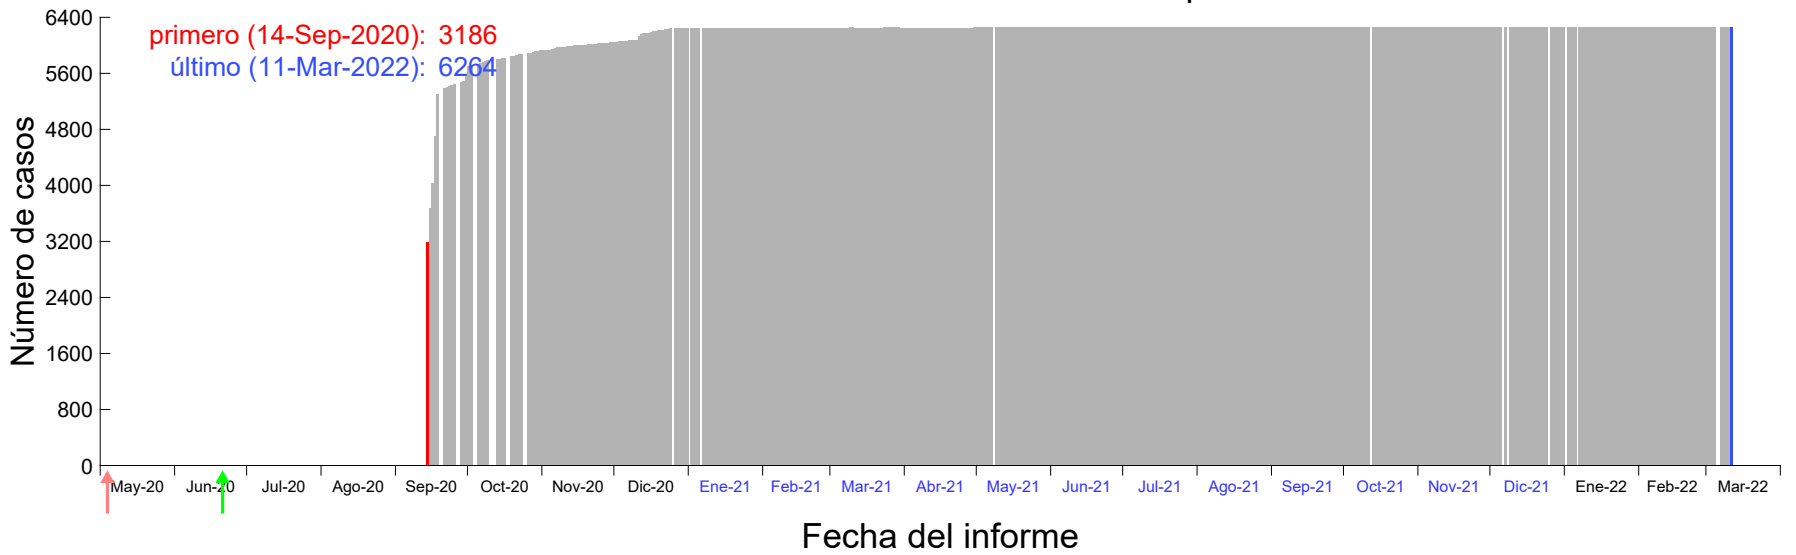

Evolución del número de casos atribuido al 01-Sep-2020 en Madrid

Evolución del número de casos atribuido al 02-Sep-2020 en Madrid

Evolución del número de casos atribuido al 03-Sep-2020 en Madrid

Evolución del número de casos atribuido al 04-Sep-2020 en Madrid

Evolución del número de casos atribuido al 05-Sep-2020 en Madrid

Evolución del número de casos atribuido al 06-Sep-2020 en Madrid

Evolución del número de casos atribuido al 07-Sep-2020 en Madrid

Evolución del número de casos atribuido al 08-Sep-2020 en Madrid

Evolución del número de casos atribuido al 09-Sep-2020 en Madrid

Evolución del número de casos atribuido al 10-Sep-2020 en Madrid

Evolución del número de casos atribuido al 11-Sep-2020 en Madrid

Evolución del número de casos atribuido al 12-Sep-2020 en Madrid