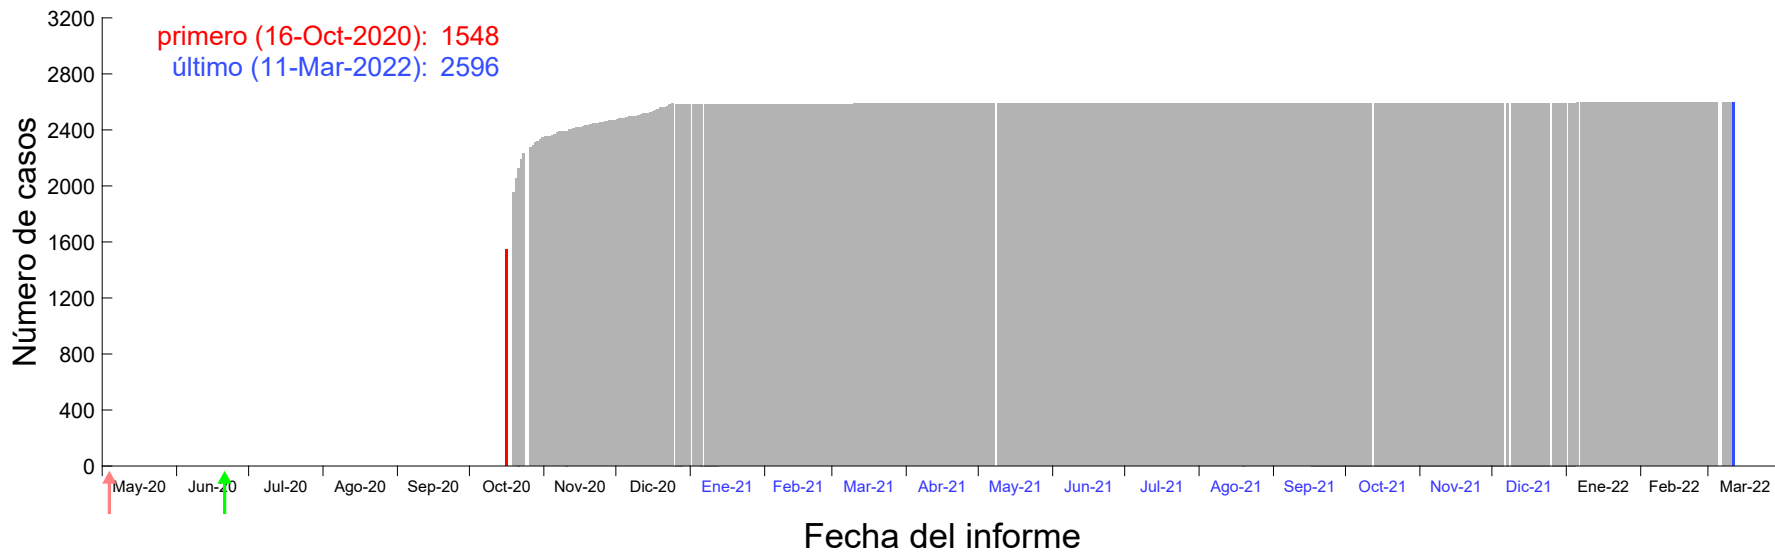

Evolución del número de casos atribuido al 15-Oct-2020 en Madrid