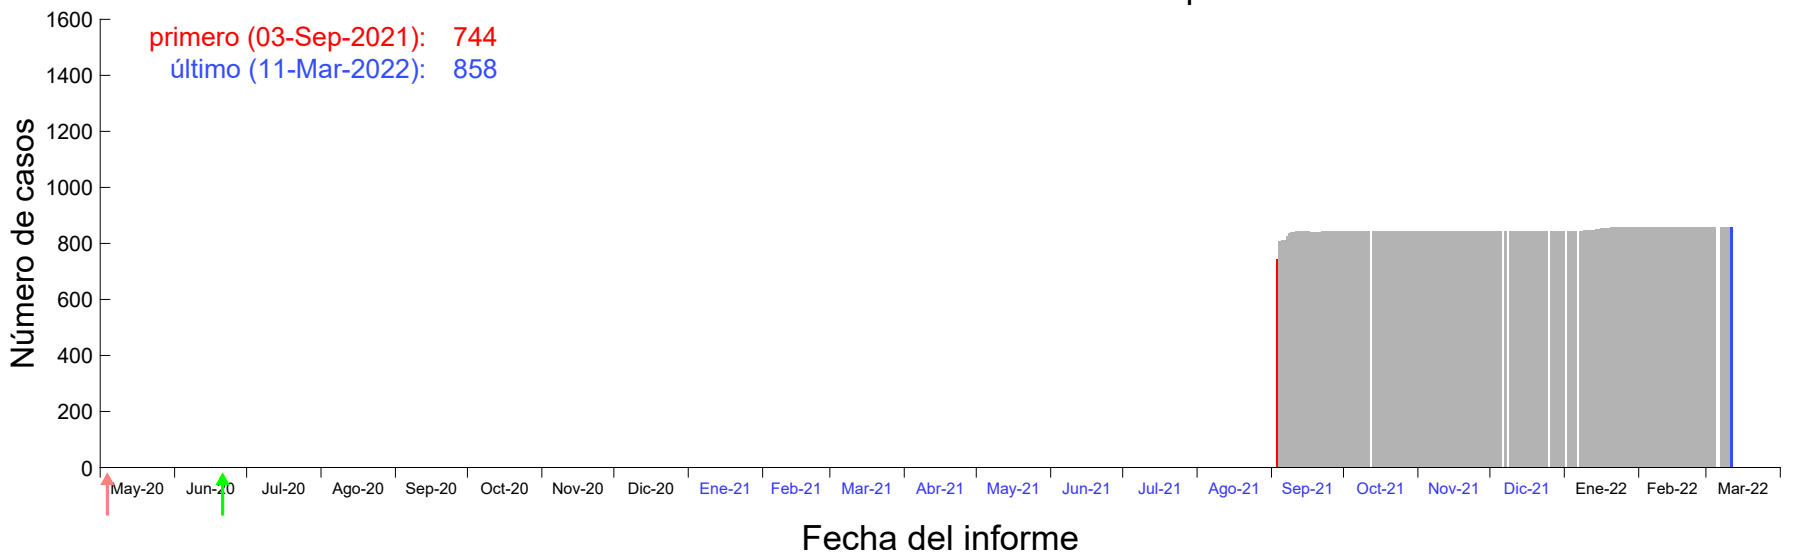

Evolución del número de casos atribuido al 02-Sep-2021 en Madrid