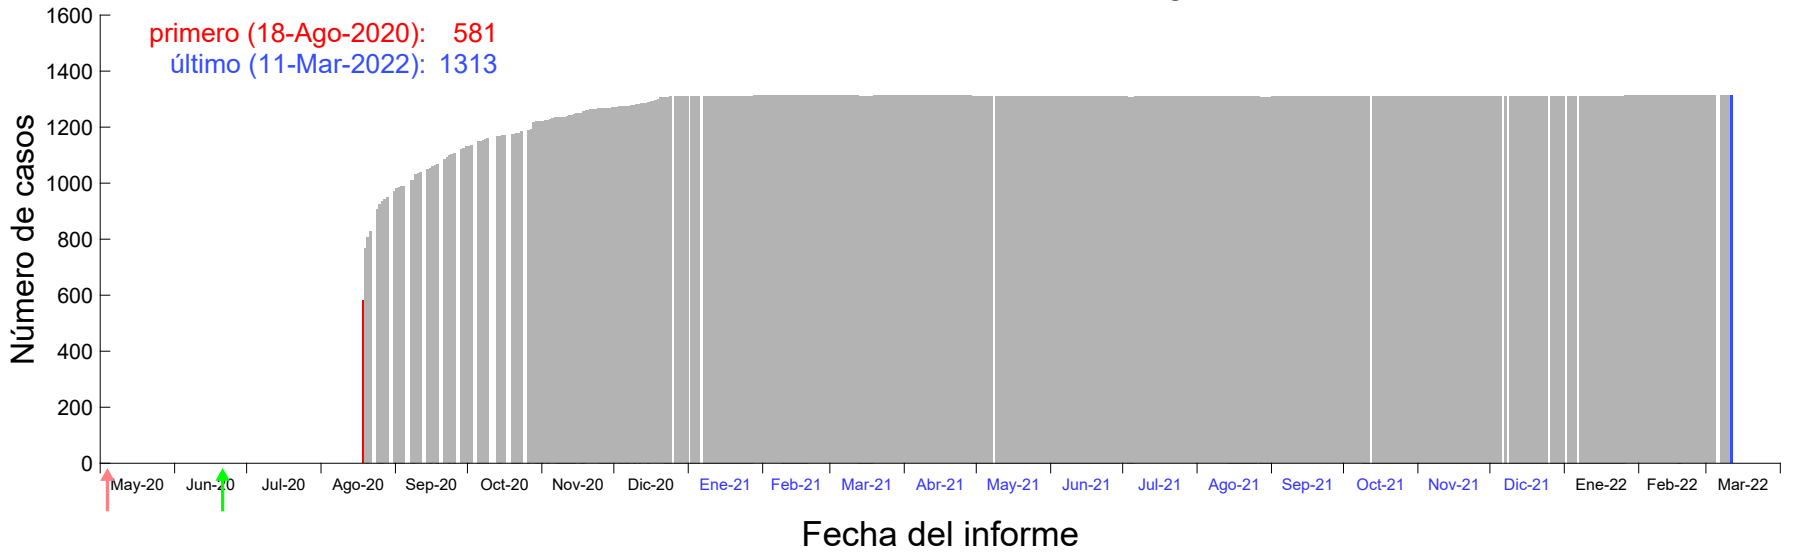

Evolución del número de casos atribuido al 08-Ago-2020 en Madrid

Evolución del número de casos atribuido al 09-Ago-2020 en Madrid

Evolución del número de casos atribuido al 10-Ago-2020 en Madrid

Evolución del número de casos atribuido al 11-Ago-2020 en Madrid

Evolución del número de casos atribuido al 12-Ago-2020 en Madrid

Evolución del número de casos atribuido al 13-Ago-2020 en Madrid

Evolución del número de casos atribuido al 14-Ago-2020 en Madrid

Evolución del número de casos atribuido al 15-Ago-2020 en Madrid

Evolución del número de casos atribuido al 16-Ago-2020 en Madrid

Evolución del número de casos atribuido al 17-Ago-2020 en Madrid

Evolución del número de casos atribuido al 18-Ago-2020 en Madrid

Evolución del número de casos atribuido al 19-Ago-2020 en Madrid