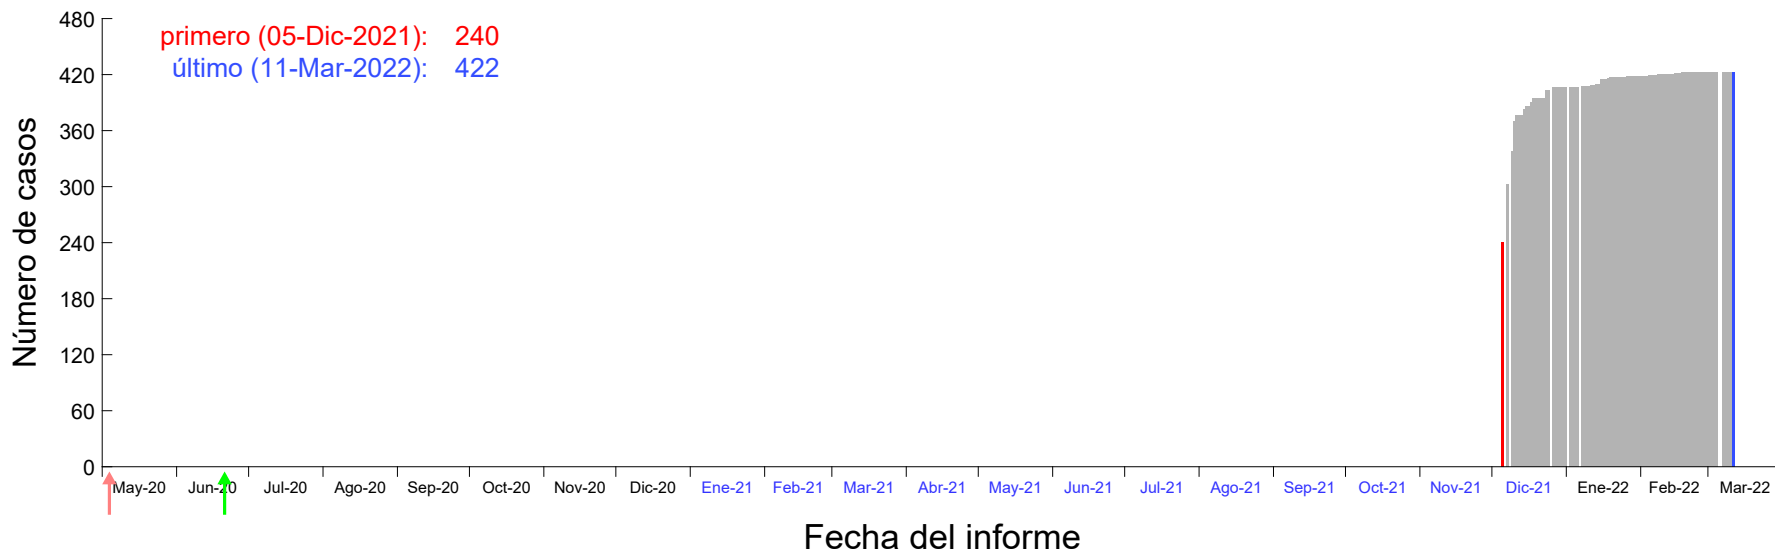

Evolución del número de casos atribuido al 01-Dic-2021 en Madrid

Evolución del número de casos atribuido al 02-Dic-2021 en Madrid

Evolución del número de casos atribuido al 03-Dic-2021 en Madrid

Evolución del número de casos atribuido al 04-Dic-2021 en Madrid