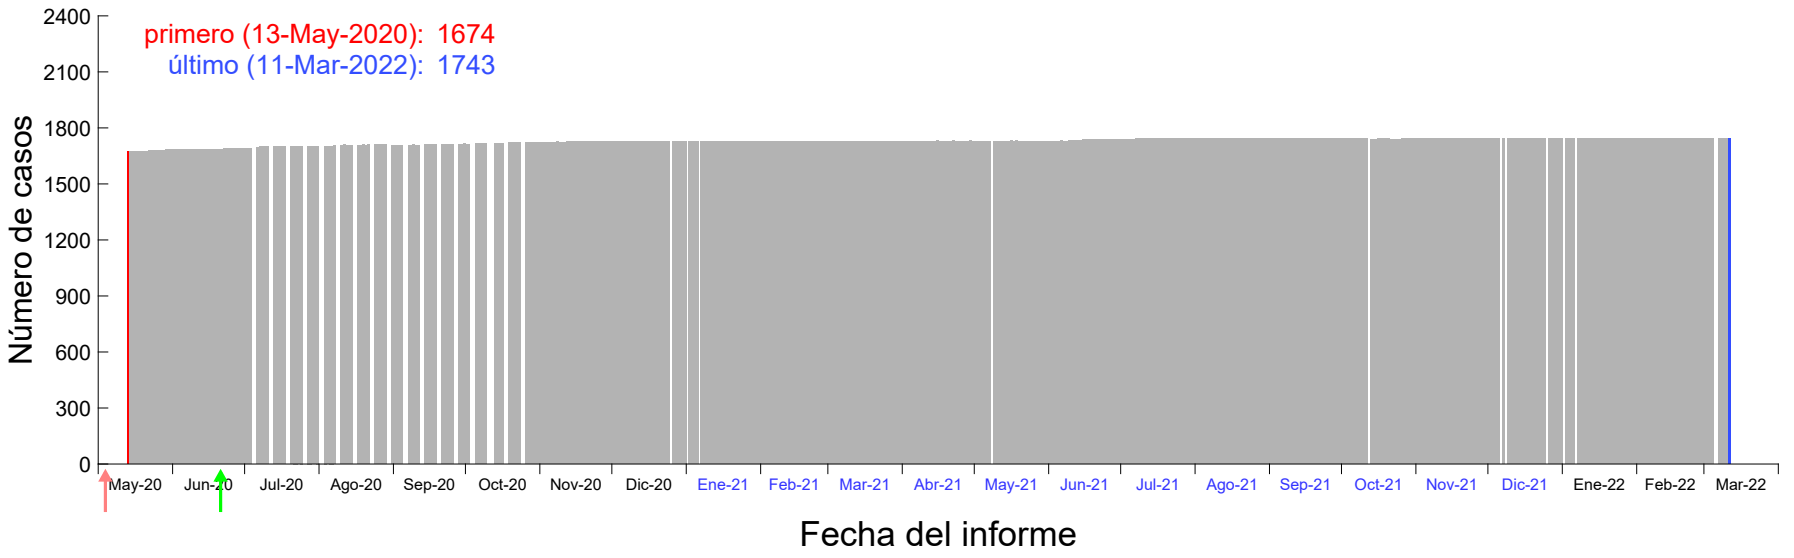

Evolución del número de casos atribuido al 13-Mar-2020 en Madrid

Evolución del número de casos atribuido al 14-Mar-2020 en Madrid

Evolución del número de casos atribuido al 15-Mar-2020 en Madrid

Evolución del número de casos atribuido al 16-Mar-2020 en Madrid

Evolución del número de casos atribuido al 17-Mar-2020 en Madrid

Evolución del número de casos atribuido al 18-Mar-2020 en Madrid

Evolución del número de casos atribuido al 19-Mar-2020 en Madrid

Evolución del número de casos atribuido al 20-Mar-2020 en Madrid

Evolución del número de casos atribuido al 21-Mar-2020 en Madrid

Evolución del número de casos atribuido al 22-Mar-2020 en Madrid

Evolución del número de casos atribuido al 23-Mar-2020 en Madrid

Evolución del número de casos atribuido al 24-Mar-2020 en Madrid

Evolución del número de casos atribuido al 25-Mar-2020 en Madrid

Evolución del número de casos atribuido al 26-Mar-2020 en Madrid

Evolución del número de casos atribuido al 27-Mar-2020 en Madrid

Evolución del número de casos atribuido al 28-Mar-2020 en Madrid