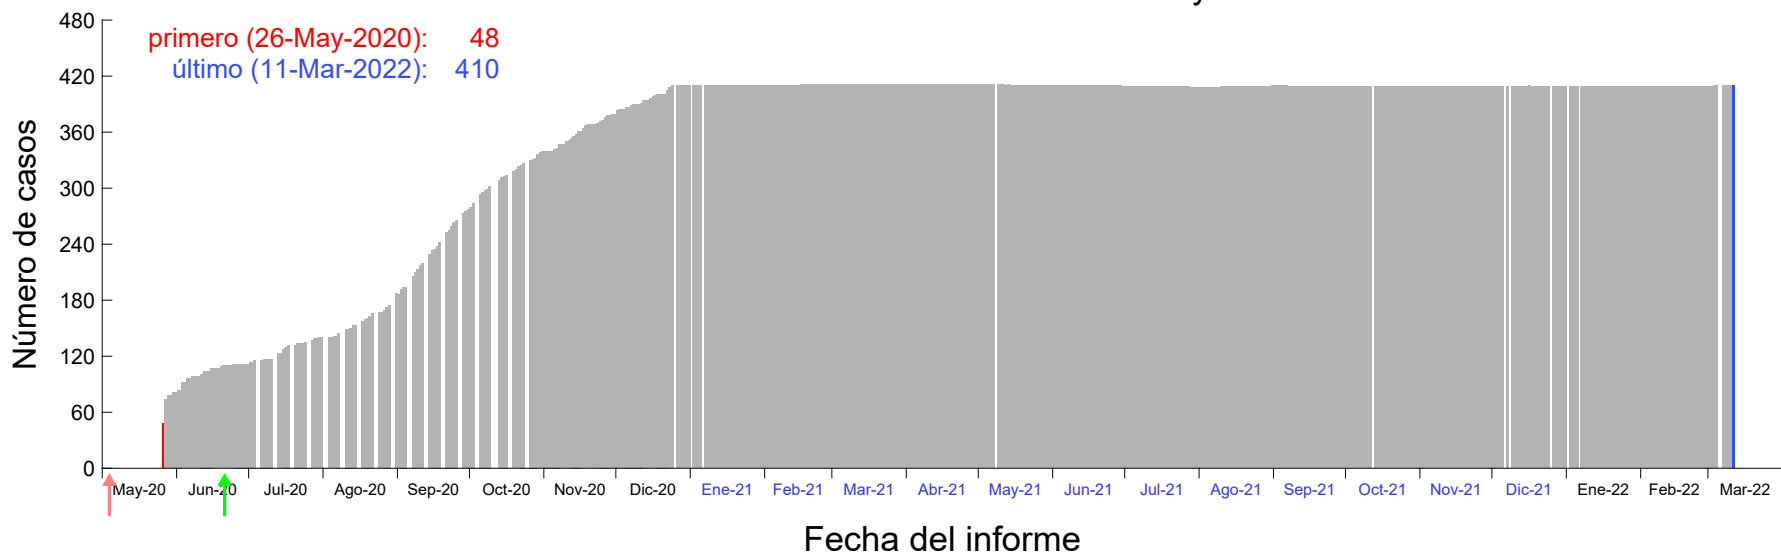

Evolución del número de casos atribuido al 16-May-2020 en Madrid

Evolución del número de casos atribuido al 17-May-2020 en Madrid

Evolución del número de casos atribuido al 18-May-2020 en Madrid

Evolución del número de casos atribuido al 19-May-2020 en Madrid

Evolución del número de casos atribuido al 20-May-2020 en Madrid

Evolución del número de casos atribuido al 21-May-2020 en Madrid

Evolución del número de casos atribuido al 22-May-2020 en Madrid

Evolución del número de casos atribuido al 23-May-2020 en Madrid

Evolución del número de casos atribuido al 24-May-2020 en Madrid

Evolución del número de casos atribuido al 25-May-2020 en Madrid

Evolución del número de casos atribuido al 26-May-2020 en Madrid

Evolución del número de casos atribuido al 27-May-2020 en Madrid

Evolución del número de casos atribuido al 28-May-2020 en Madrid

Evolución del número de casos atribuido al 29-May-2020 en Madrid

Evolución del número de casos atribuido al 30-May-2020 en Madrid

Evolución del número de casos atribuido al 31-May-2020 en Madrid