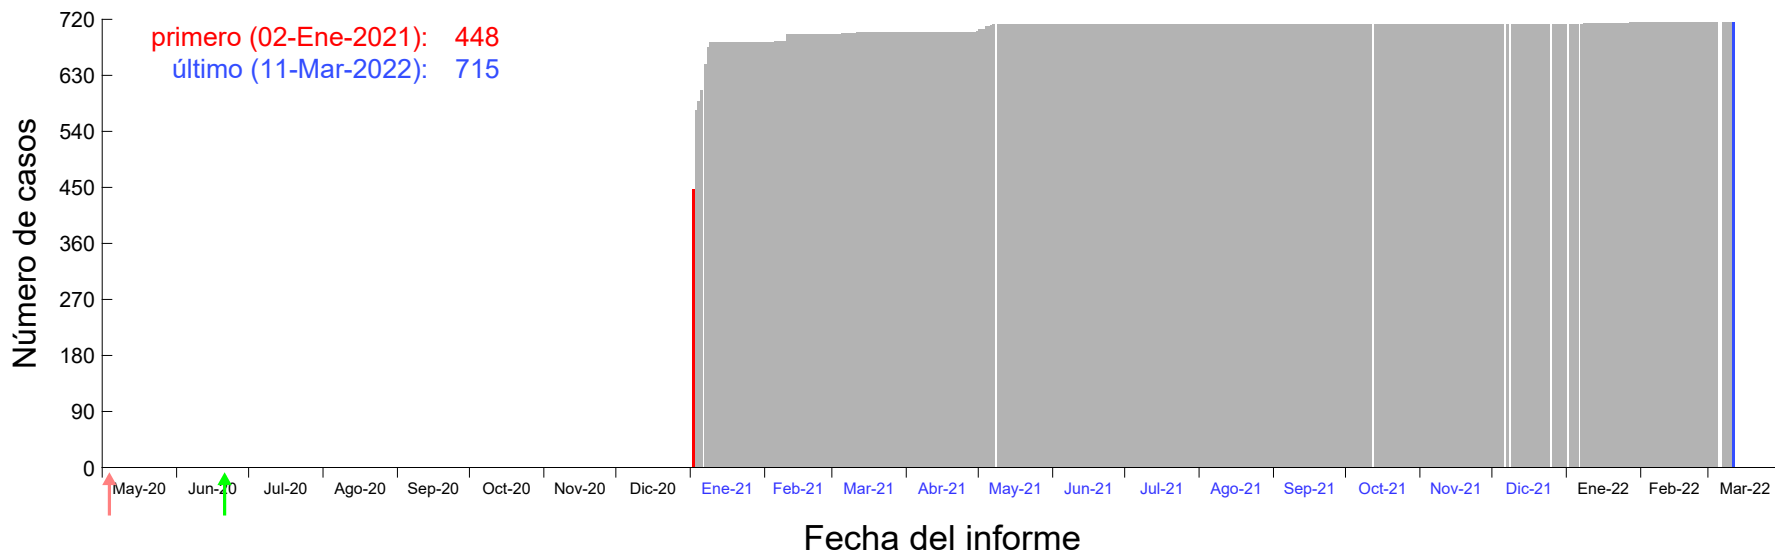

Evolución del número de casos atribuido al 01-Ene-2021 en Madrid