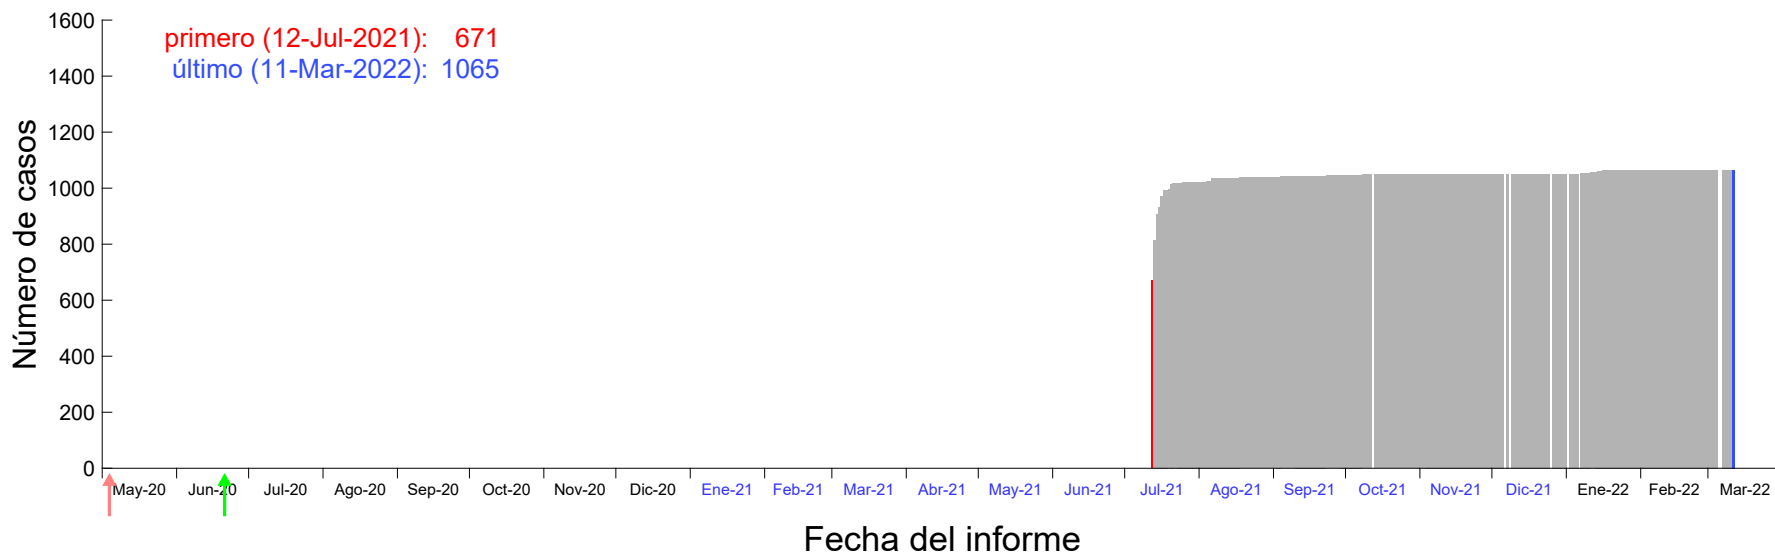

Evolución del número de casos atribuido al 11-Jul-2021 en Madrid