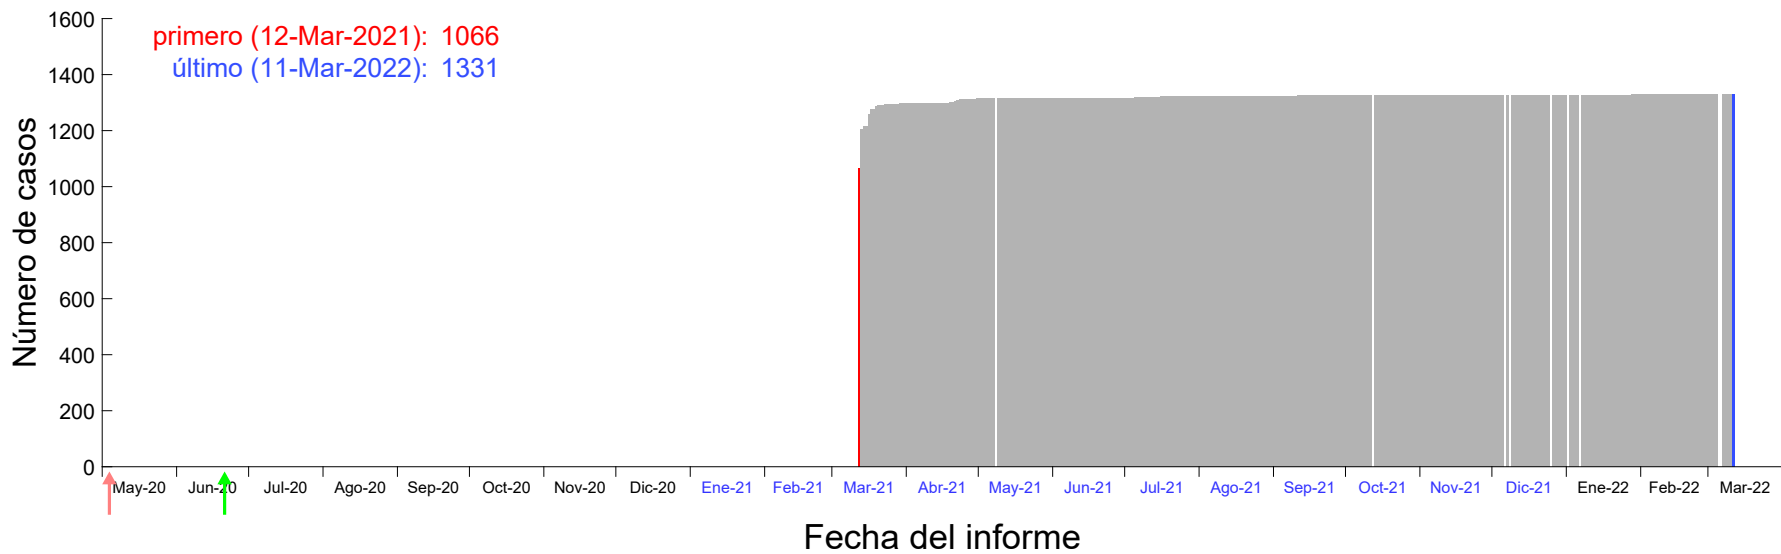

Evolución del número de casos atribuido al 08-Mar-2021 en Madrid

Evolución del número de casos atribuido al 09-Mar-2021 en Madrid

Evolución del número de casos atribuido al 10-Mar-2021 en Madrid

Evolución del número de casos atribuido al 11-Mar-2021 en Madrid