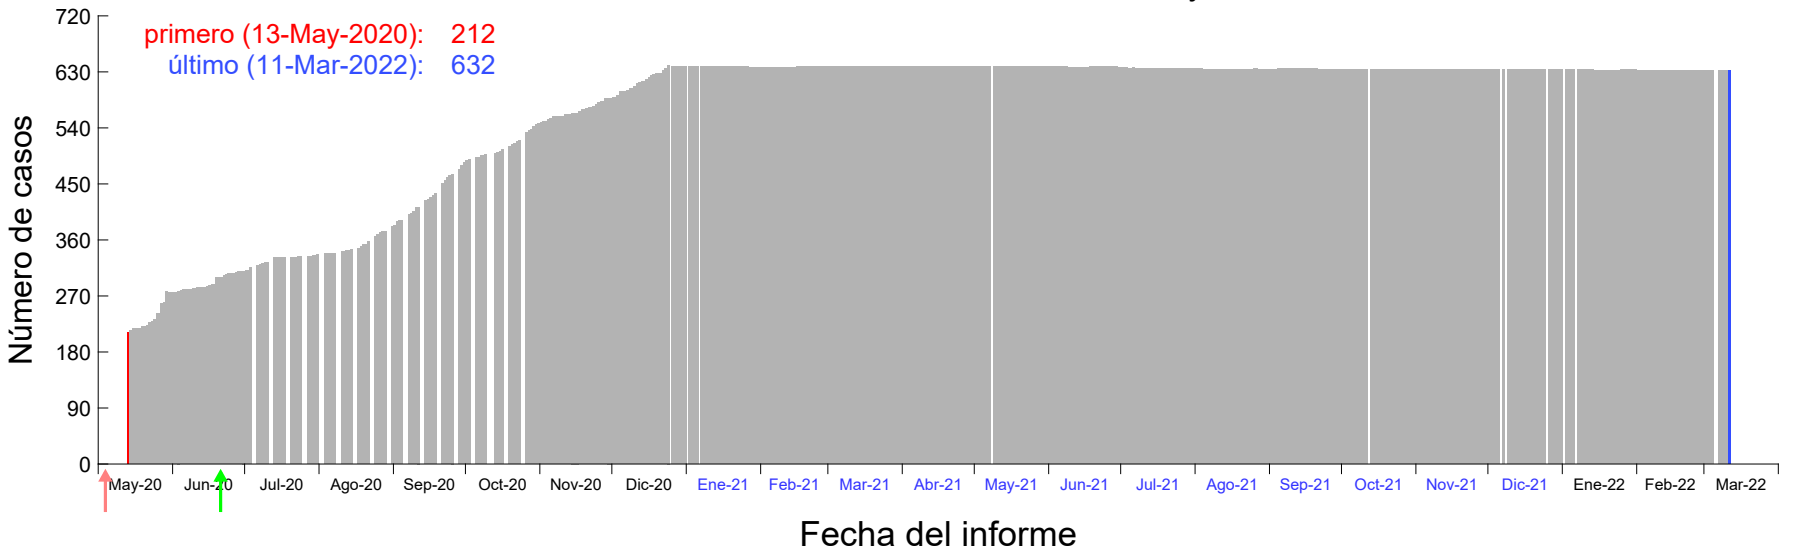

Evolución del número de casos atribuido al 30-Abr-2020 en Madrid

Evolución del número de casos atribuido al 01-May-2020 en Madrid

Evolución del número de casos atribuido al 02-May-2020 en Madrid

Evolución del número de casos atribuido al 03-May-2020 en Madrid

Evolución del número de casos atribuido al 04-May-2020 en Madrid

Evolución del número de casos atribuido al 05-May-2020 en Madrid

Evolución del número de casos atribuido al 06-May-2020 en Madrid

Evolución del número de casos atribuido al 07-May-2020 en Madrid

Evolución del número de casos atribuido al 08-May-2020 en Madrid

Evolución del número de casos atribuido al 09-May-2020 en Madrid

Evolución del número de casos atribuido al 10-May-2020 en Madrid

Evolución del número de casos atribuido al 11-May-2020 en Madrid

Evolución del número de casos atribuido al 12-May-2020 en Madrid

Evolución del número de casos atribuido al 13-May-2020 en Madrid

Evolución del número de casos atribuido al 14-May-2020 en Madrid

Evolución del número de casos atribuido al 15-May-2020 en Madrid