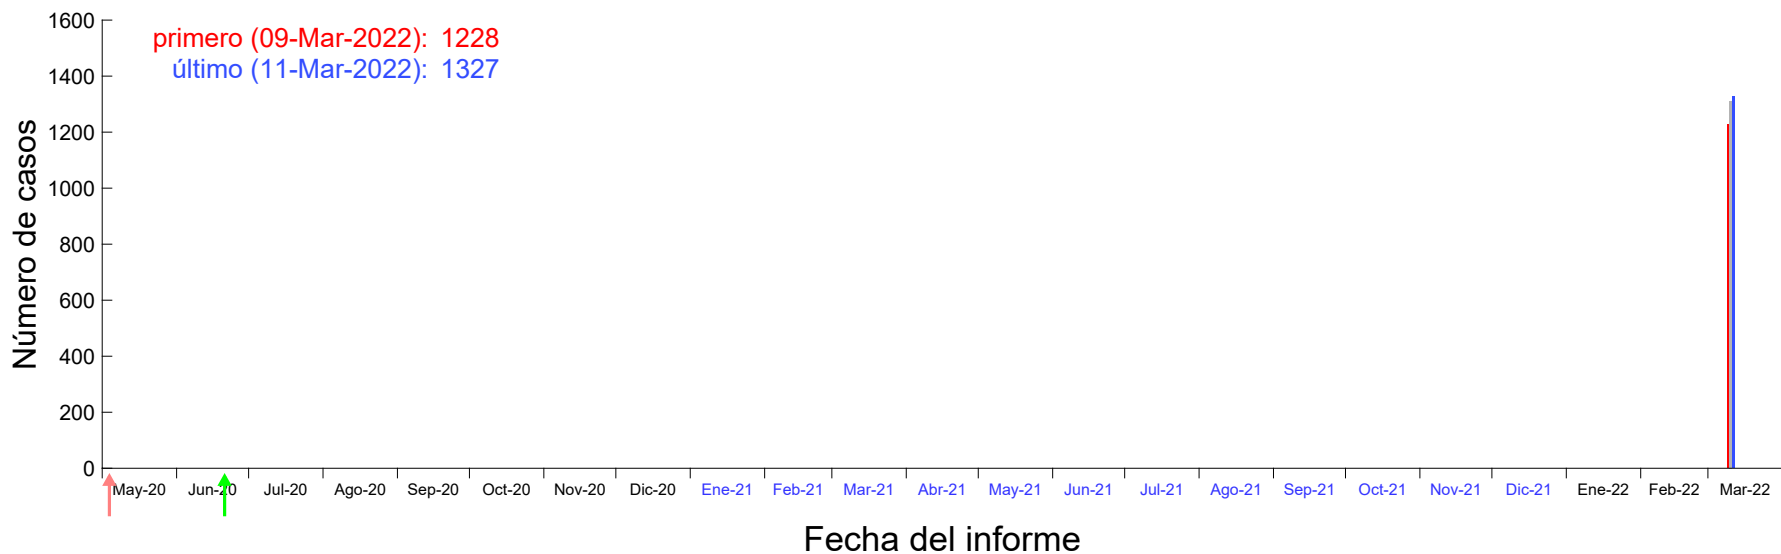

Evolución del número de casos atribuido al 08-Mar-2022 en Madrid