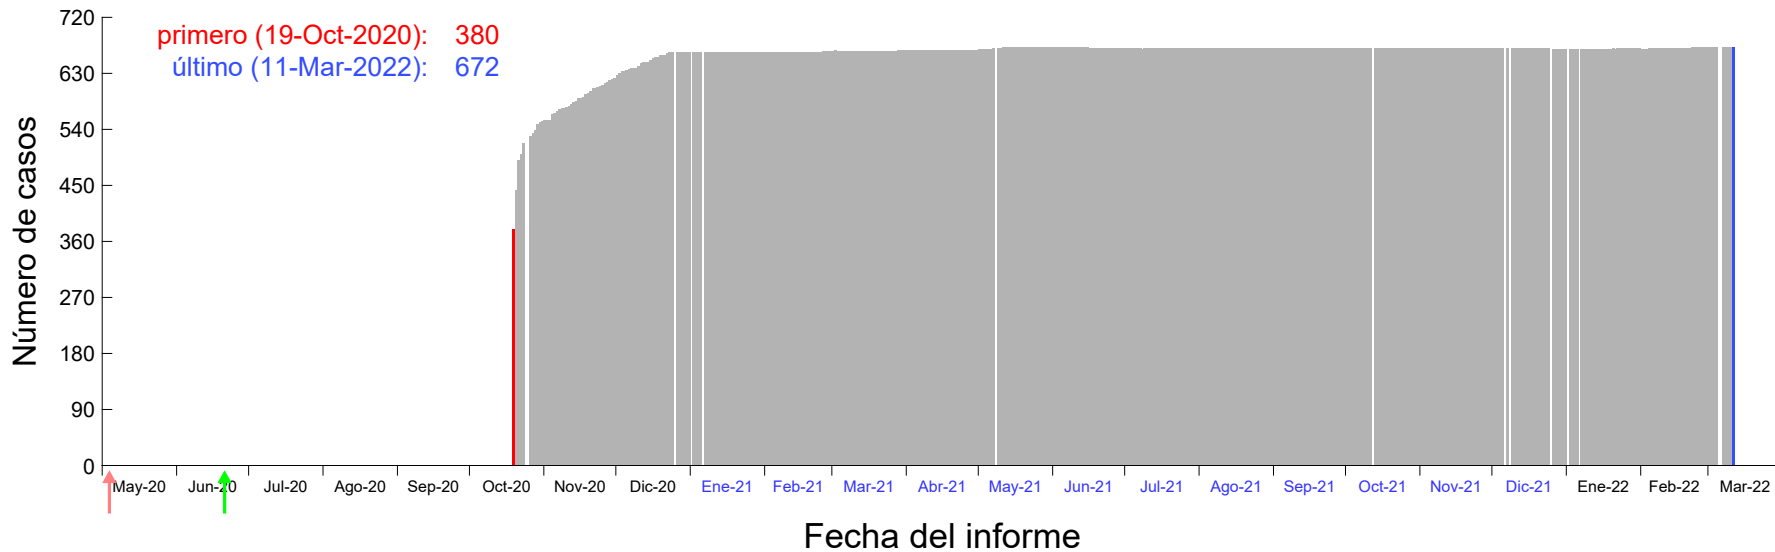

Evolución del número de casos atribuido al 17-Oct-2020 en Madrid