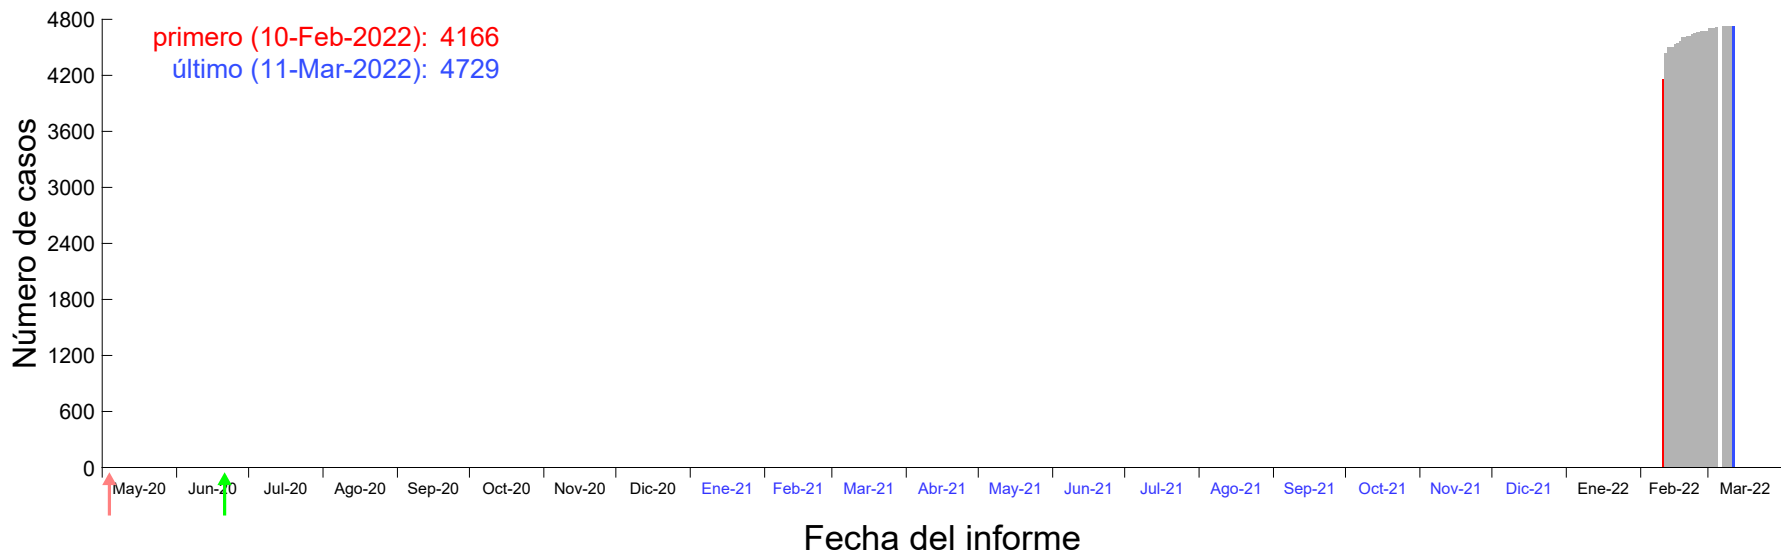

Evolución del número de casos atribuido al 09-Feb-2022 en Madrid