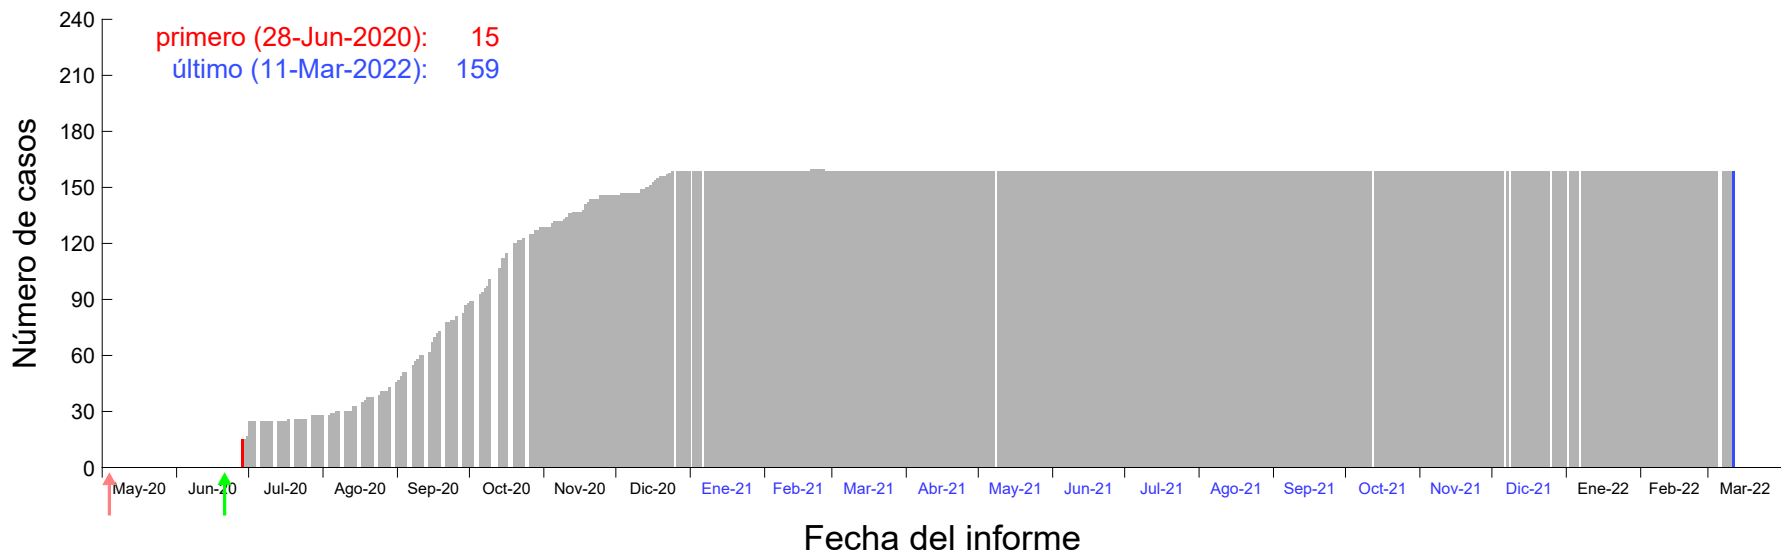

Evolución del número de casos atribuido al 17-Jun-2020 en Madrid

Evolución del número de casos atribuido al 18-Jun-2020 en Madrid

Evolución del número de casos atribuido al 19-Jun-2020 en Madrid

Evolución del número de casos atribuido al 20-Jun-2020 en Madrid

Evolución del número de casos atribuido al 21-Jun-2020 en Madrid

Evolución del número de casos atribuido al 22-Jun-2020 en Madrid

Evolución del número de casos atribuido al 23-Jun-2020 en Madrid

Evolución del número de casos atribuido al 24-Jun-2020 en Madrid

Evolución del número de casos atribuido al 25-Jun-2020 en Madrid

Evolución del número de casos atribuido al 26-Jun-2020 en Madrid

Evolución del número de casos atribuido al 27-Jun-2020 en Madrid

Evolución del número de casos atribuido al 28-Jun-2020 en Madrid

Evolución del número de casos atribuido al 29-Jun-2020 en Madrid

Evolución del número de casos atribuido al 30-Jun-2020 en Madrid

Evolución del número de casos atribuido al 01-Jul-2020 en Madrid

Evolución del número de casos atribuido al 02-Jul-2020 en Madrid