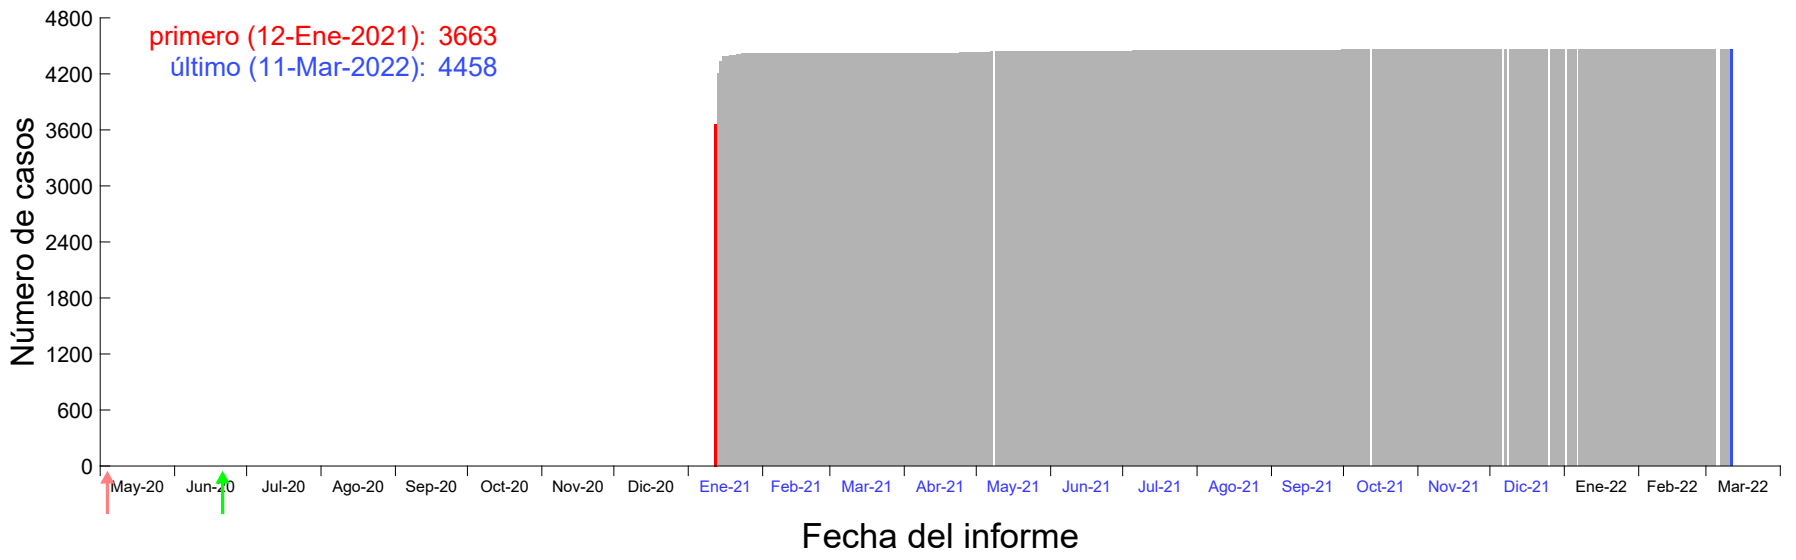

Evolución del número de casos atribuido al 11-Ene-2021 en Madrid