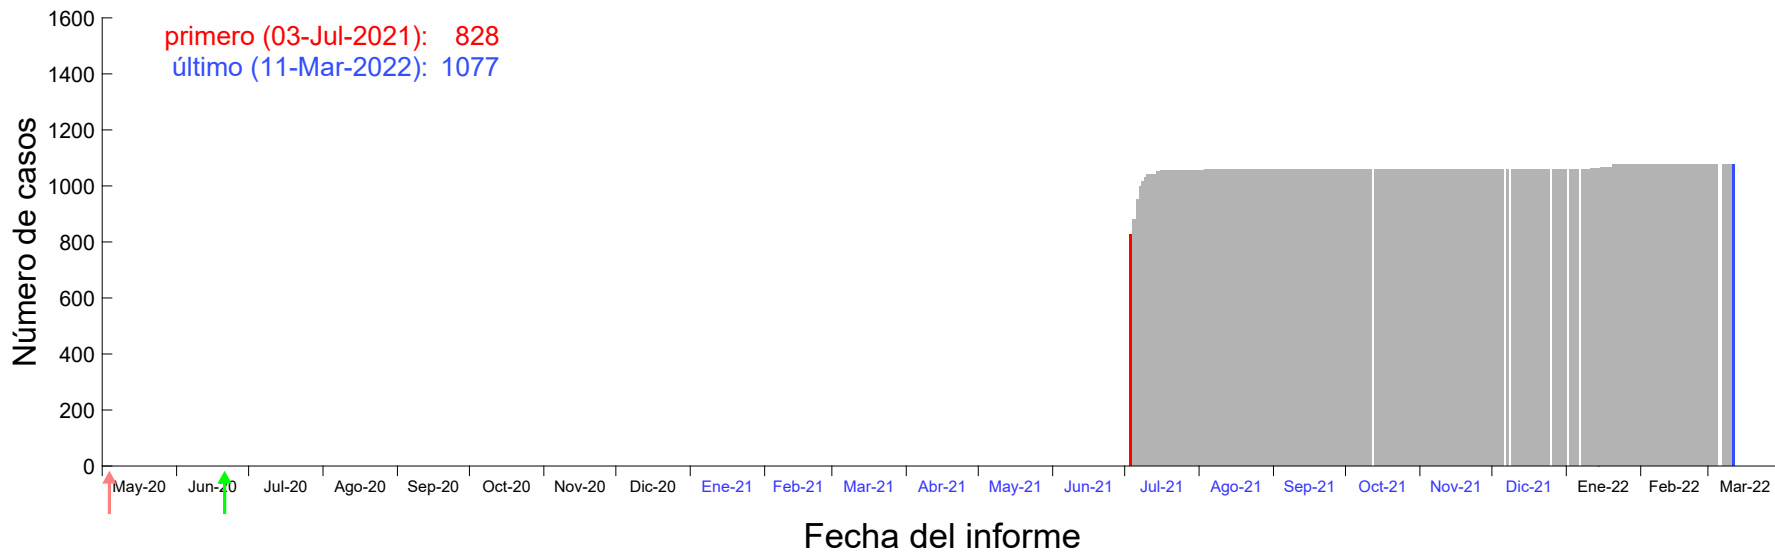

Evolución del número de casos atribuido al 02-Jul-2021 en Madrid