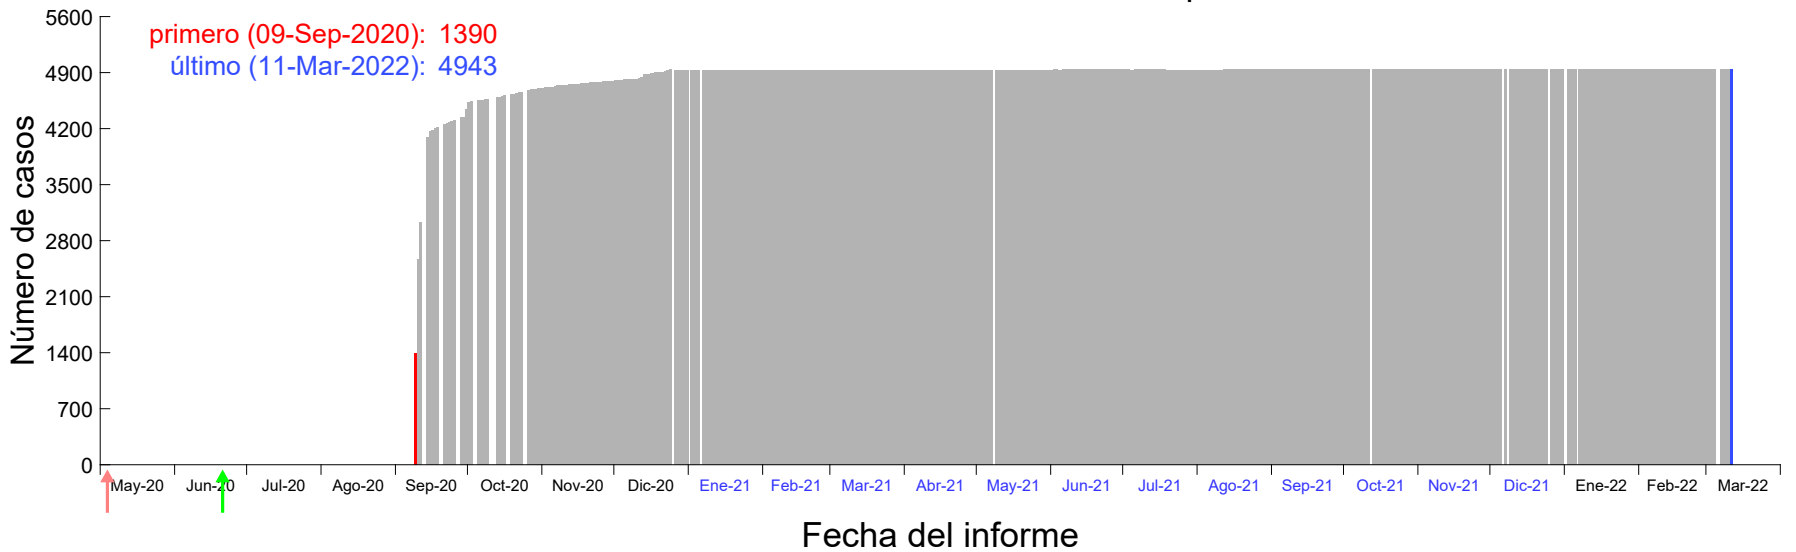

Evolución del número de casos atribuido al 01-Sep-2020 en Madrid

Evolución del número de casos atribuido al 02-Sep-2020 en Madrid

Evolución del número de casos atribuido al 03-Sep-2020 en Madrid

Evolución del número de casos atribuido al 04-Sep-2020 en Madrid

Evolución del número de casos atribuido al 05-Sep-2020 en Madrid

Evolución del número de casos atribuido al 06-Sep-2020 en Madrid

Evolución del número de casos atribuido al 07-Sep-2020 en Madrid

Evolución del número de casos atribuido al 08-Sep-2020 en Madrid

Evolución del número de casos atribuido al 09-Sep-2020 en Madrid

Evolución del número de casos atribuido al 10-Sep-2020 en Madrid

Evolución del número de casos atribuido al 11-Sep-2020 en Madrid

Evolución del número de casos atribuido al 12-Sep-2020 en Madrid