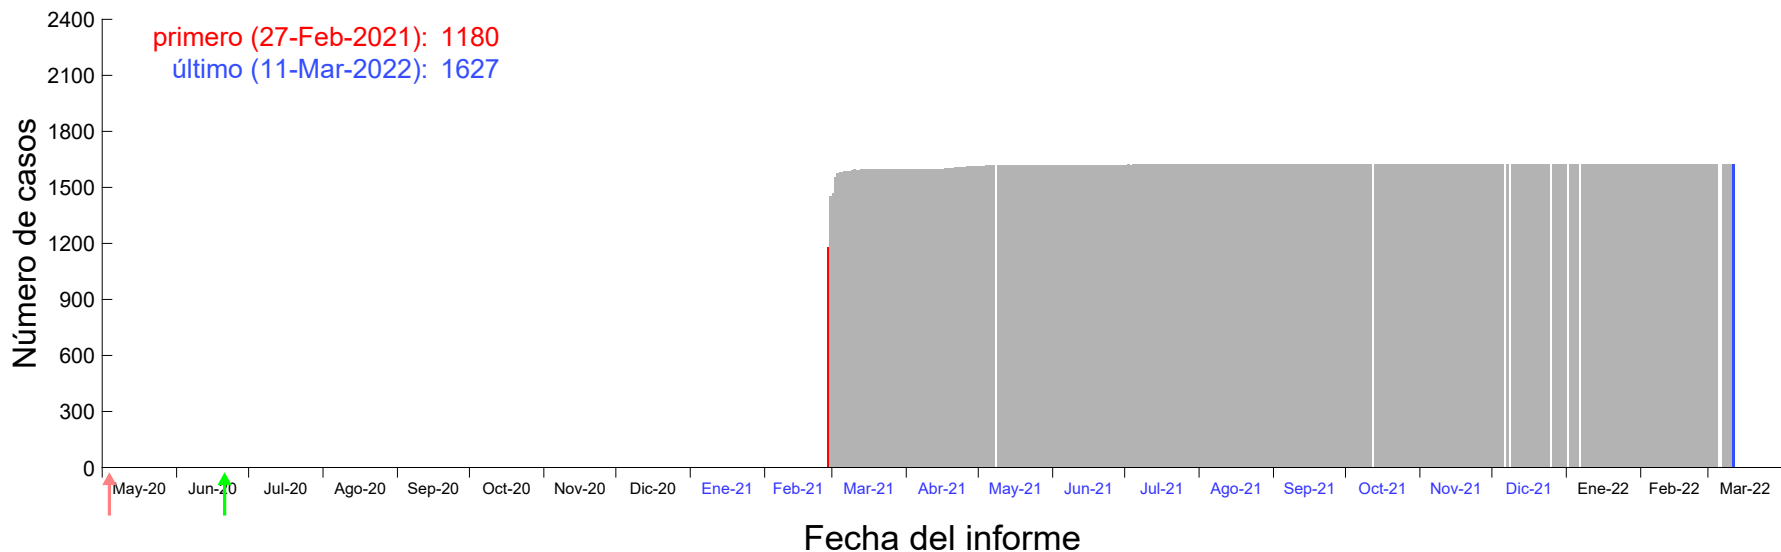

Evolución del número de casos atribuido al 26-Feb-2021 en Madrid