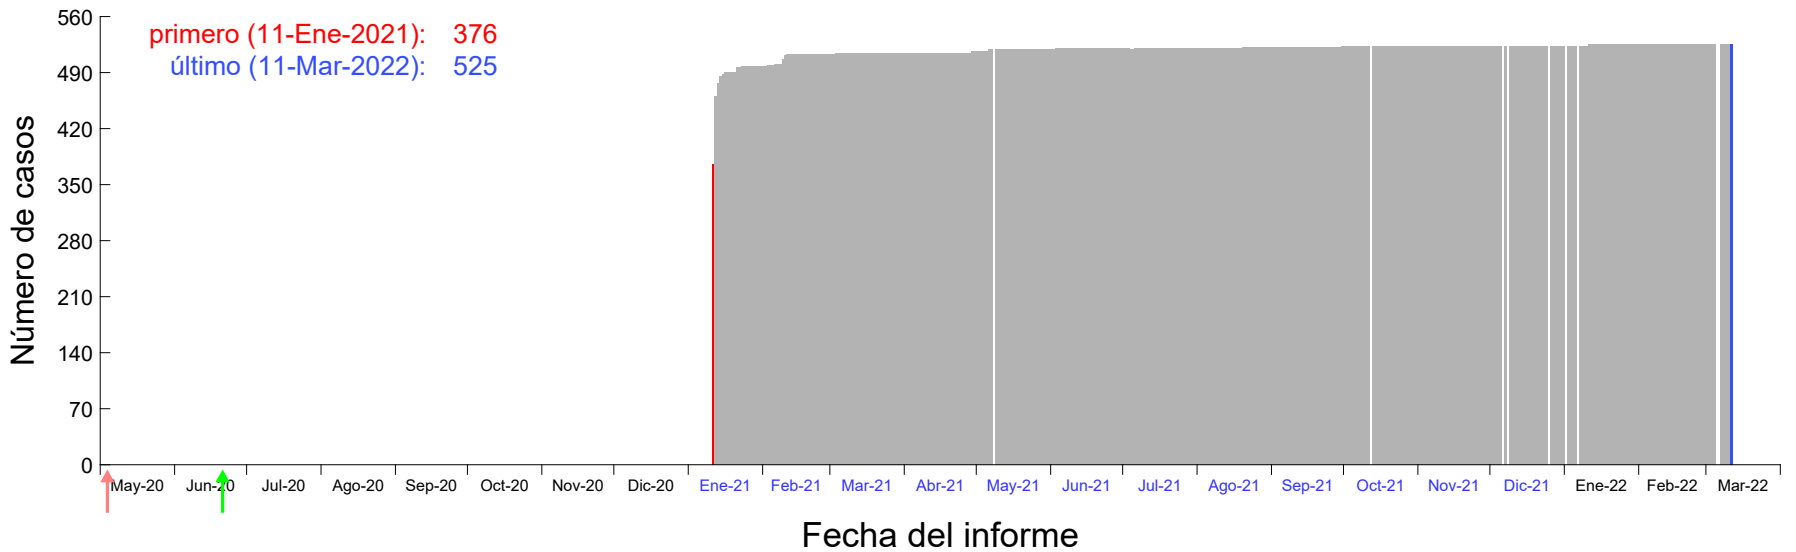

Evolución del número de casos atribuido al 07-Ene-2021 en Madrid

Evolución del número de casos atribuido al 08-Ene-2021 en Madrid

Evolución del número de casos atribuido al 09-Ene-2021 en Madrid

Evolución del número de casos atribuido al 10-Ene-2021 en Madrid