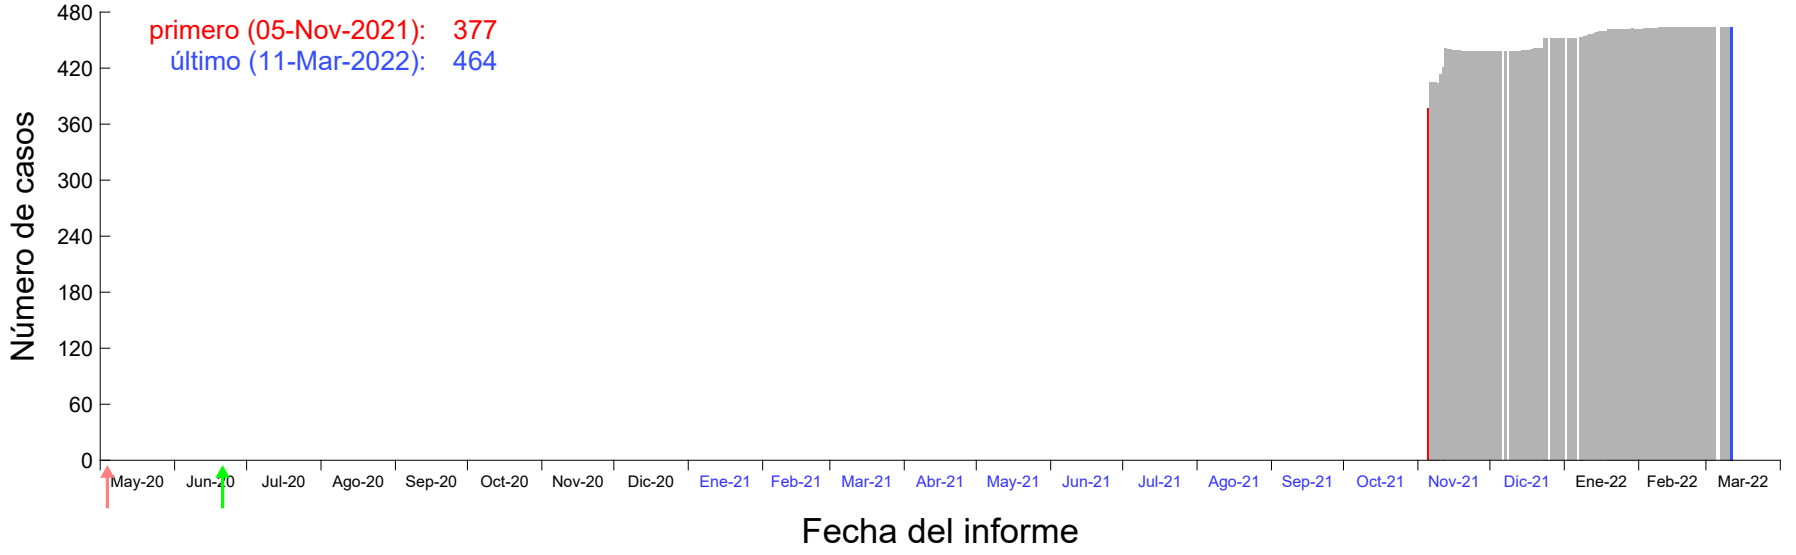

Evolución del número de casos atribuido al 04-Nov-2021 en Madrid