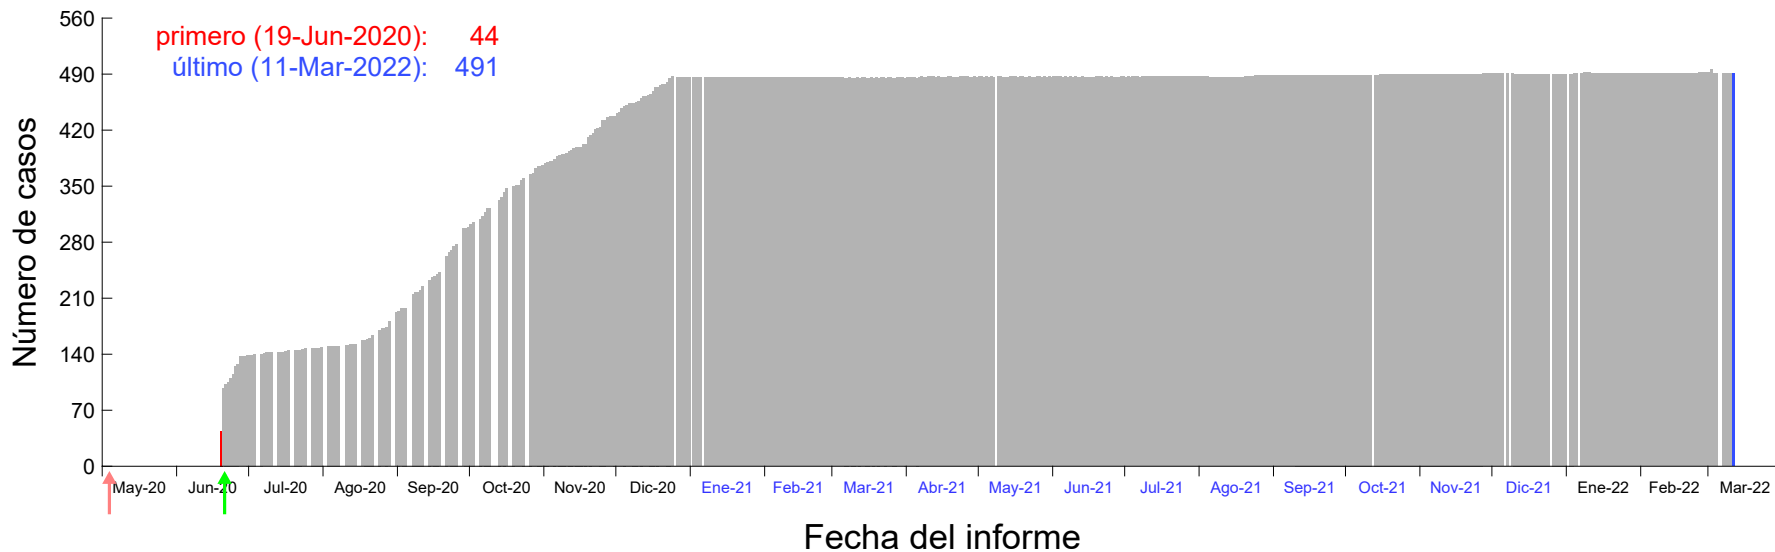

Evolución del número de casos atribuido al 09-Jun-2020 en Madrid

Evolución del número de casos atribuido al 10-Jun-2020 en Madrid

Evolución del número de casos atribuido al 11-Jun-2020 en Madrid

Evolución del número de casos atribuido al 12-Jun-2020 en Madrid

Evolución del número de casos atribuido al 13-Jun-2020 en Madrid

Evolución del número de casos atribuido al 14-Jun-2020 en Madrid

Evolución del número de casos atribuido al 15-Jun-2020 en Madrid

Evolución del número de casos atribuido al 16-Jun-2020 en Madrid

Evolución del número de casos atribuido al 17-Jun-2020 en Madrid

Evolución del número de casos atribuido al 18-Jun-2020 en Madrid

Evolución del número de casos atribuido al 19-Jun-2020 en Madrid

Evolución del número de casos atribuido al 20-Jun-2020 en Madrid

Evolución del número de casos atribuido al 21-Jun-2020 en Madrid

Evolución del número de casos atribuido al 22-Jun-2020 en Madrid

Evolución del número de casos atribuido al 23-Jun-2020 en Madrid

Evolución del número de casos atribuido al 24-Jun-2020 en Madrid