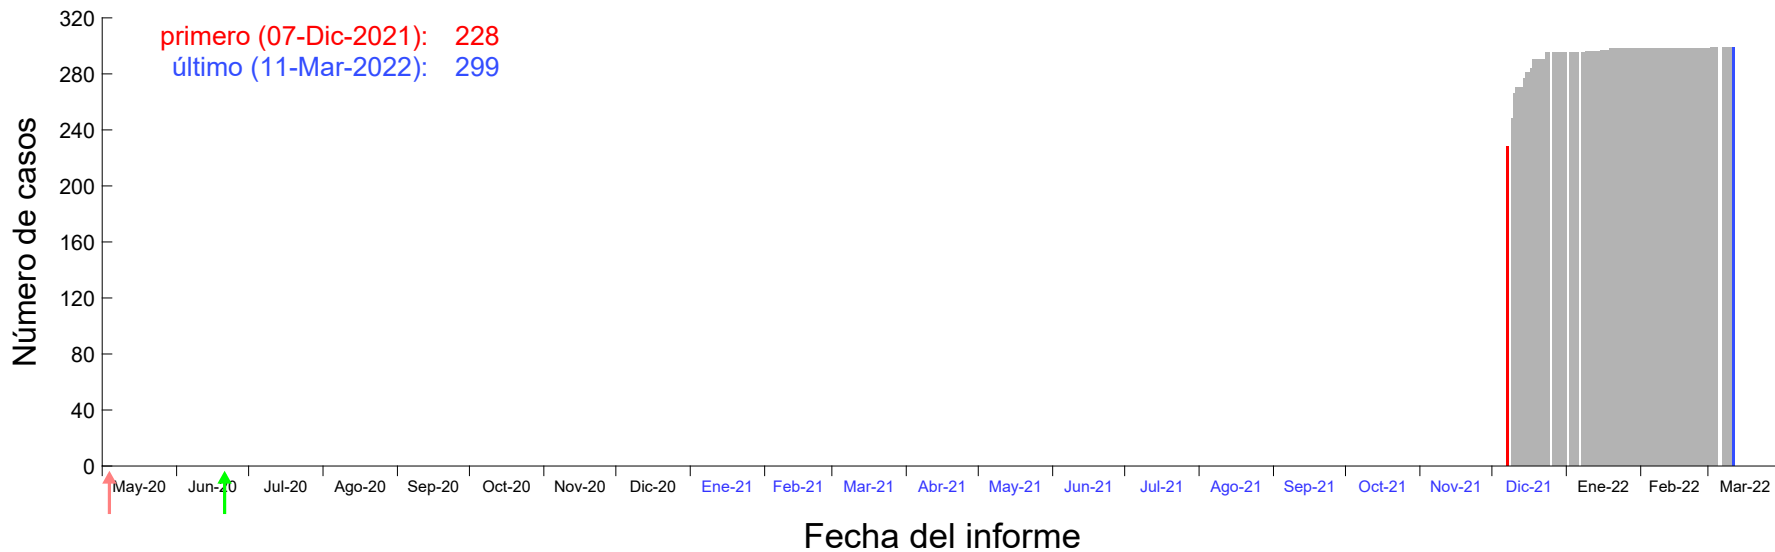

Evolución del número de casos atribuido al 05-Dic-2021 en Madrid