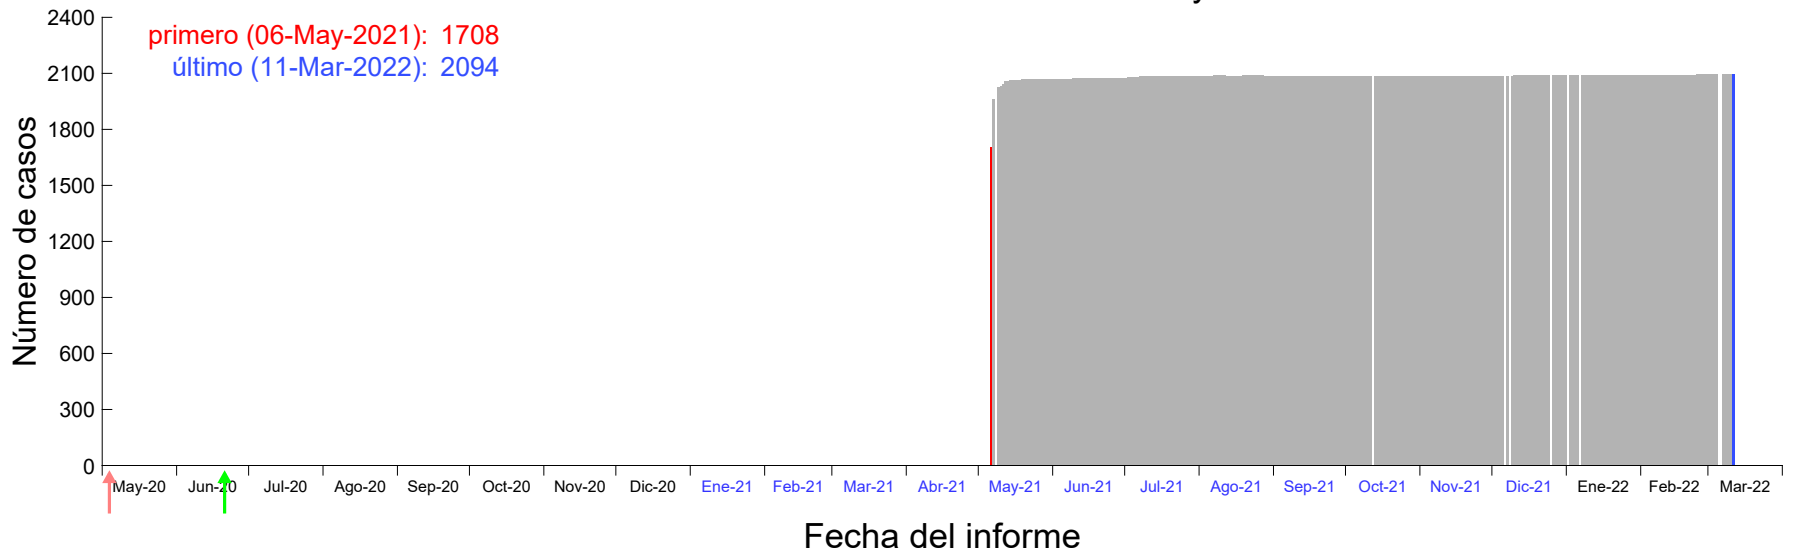

Evolución del número de casos atribuido al 05-May-2021 en Madrid