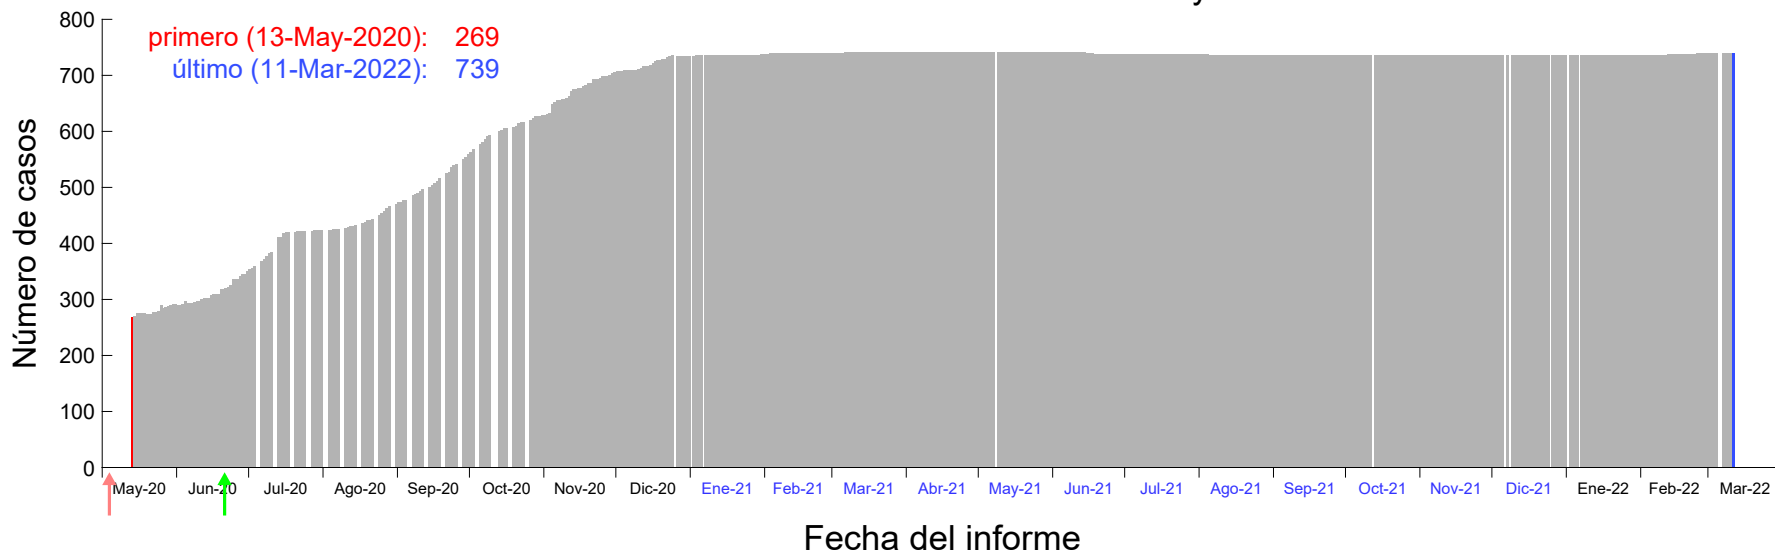

Evolución del número de casos atribuido al 22-Abr-2020 en Madrid

Evolución del número de casos atribuido al 23-Abr-2020 en Madrid

Evolución del número de casos atribuido al 24-Abr-2020 en Madrid

Evolución del número de casos atribuido al 25-Abr-2020 en Madrid

Evolución del número de casos atribuido al 26-Abr-2020 en Madrid

Evolución del número de casos atribuido al 27-Abr-2020 en Madrid

Evolución del número de casos atribuido al 28-Abr-2020 en Madrid

Evolución del número de casos atribuido al 29-Abr-2020 en Madrid

Evolución del número de casos atribuido al 30-Abr-2020 en Madrid

Evolución del número de casos atribuido al 01-May-2020 en Madrid

Evolución del número de casos atribuido al 02-May-2020 en Madrid

Evolución del número de casos atribuido al 03-May-2020 en Madrid

Evolución del número de casos atribuido al 04-May-2020 en Madrid

Evolución del número de casos atribuido al 05-May-2020 en Madrid

Evolución del número de casos atribuido al 06-May-2020 en Madrid

Evolución del número de casos atribuido al 07-May-2020 en Madrid