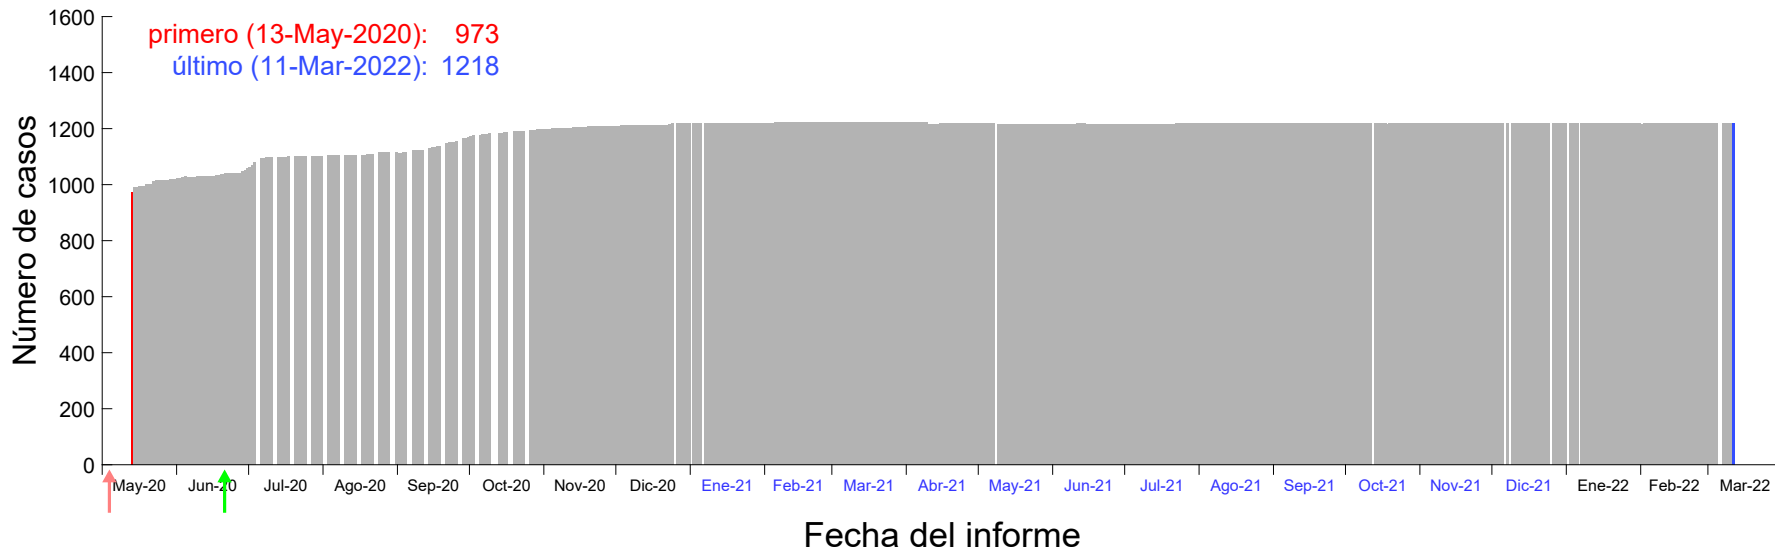

Evolución del número de casos atribuido al 06-Abr-2020 en Madrid

Evolución del número de casos atribuido al 07-Abr-2020 en Madrid

Evolución del número de casos atribuido al 08-Abr-2020 en Madrid

Evolución del número de casos atribuido al 09-Abr-2020 en Madrid

Evolución del número de casos atribuido al 10-Abr-2020 en Madrid

Evolución del número de casos atribuido al 11-Abr-2020 en Madrid

Evolución del número de casos atribuido al 12-Abr-2020 en Madrid

Evolución del número de casos atribuido al 13-Abr-2020 en Madrid

Evolución del número de casos atribuido al 14-Abr-2020 en Madrid

Evolución del número de casos atribuido al 15-Abr-2020 en Madrid

Evolución del número de casos atribuido al 16-Abr-2020 en Madrid

Evolución del número de casos atribuido al 17-Abr-2020 en Madrid

Evolución del número de casos atribuido al 18-Abr-2020 en Madrid

Evolución del número de casos atribuido al 19-Abr-2020 en Madrid

Evolución del número de casos atribuido al 20-Abr-2020 en Madrid

Evolución del número de casos atribuido al 21-Abr-2020 en Madrid