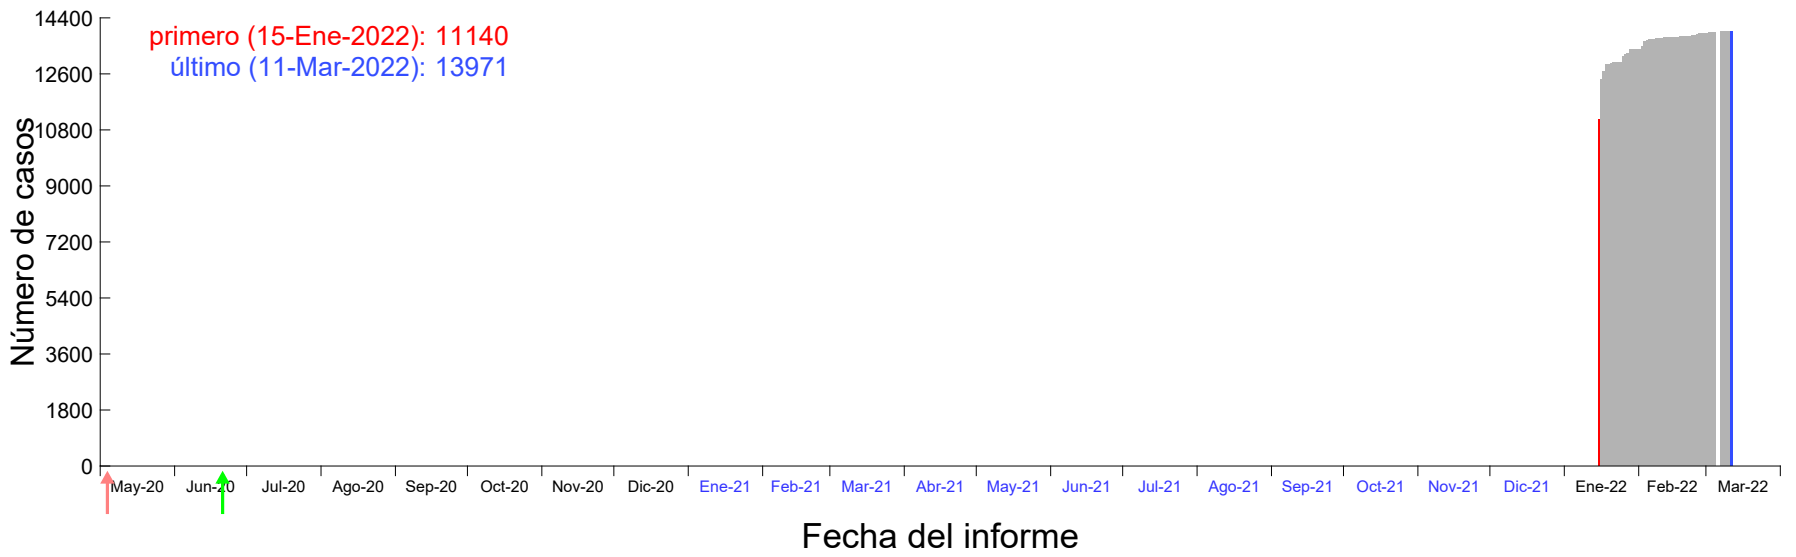

Evolución del número de casos atribuido al 14-Ene-2022 en Madrid