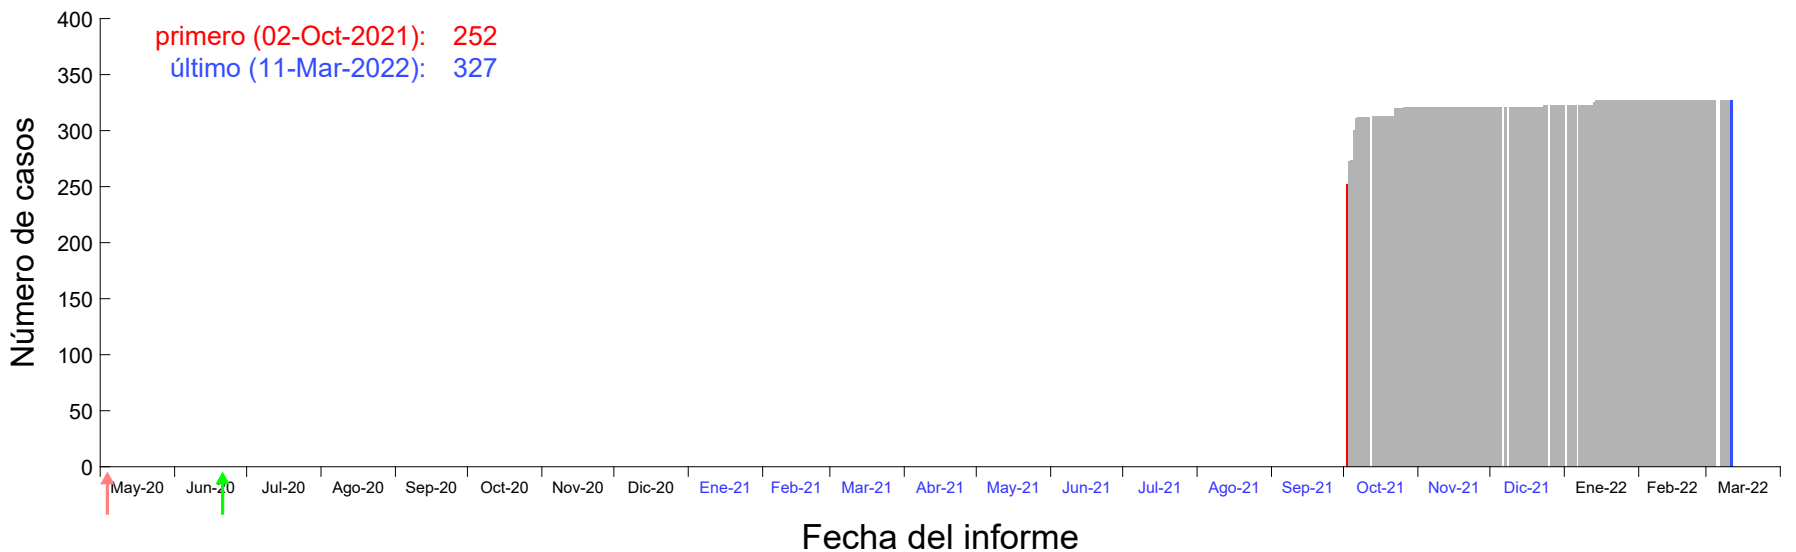

Evolución del número de casos atribuido al 28-Sep-2021 en Madrid

Evolución del número de casos atribuido al 29-Sep-2021 en Madrid

Evolución del número de casos atribuido al 30-Sep-2021 en Madrid

Evolución del número de casos atribuido al 01-Oct-2021 en Madrid