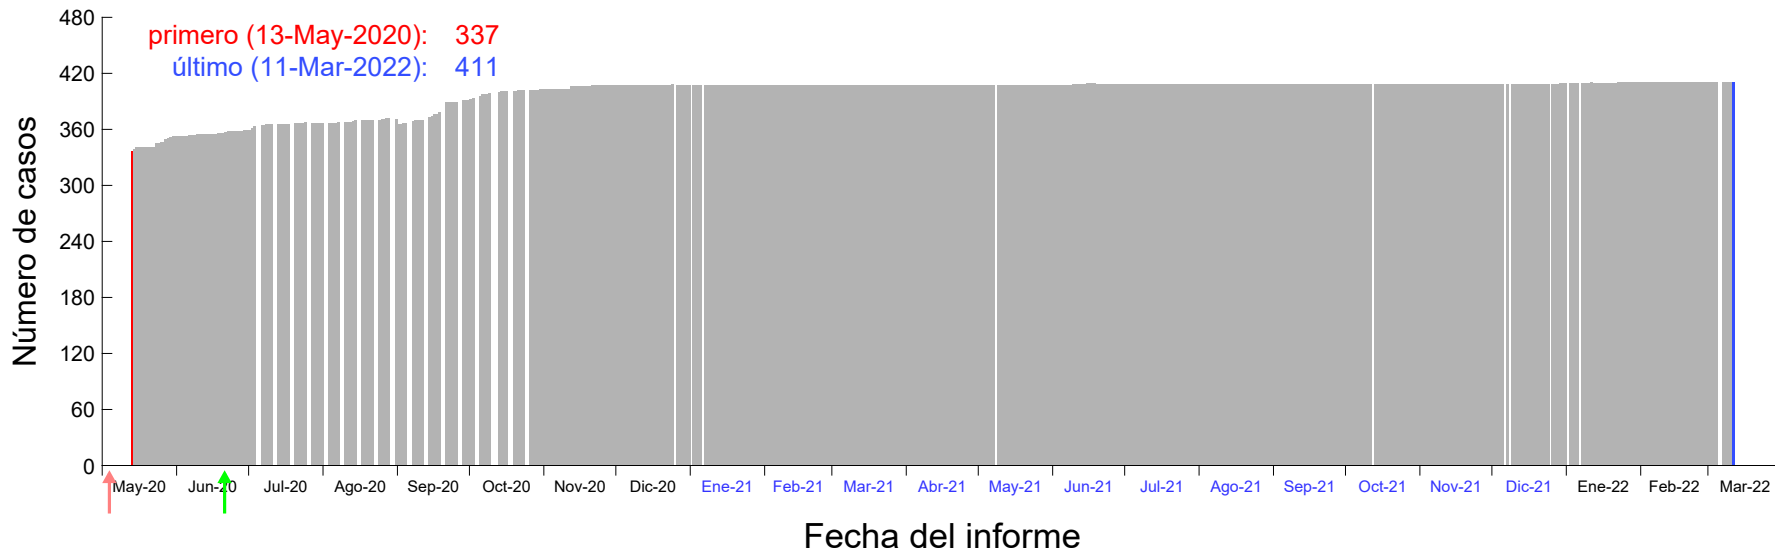

Evolución del número de casos atribuido al 02-Abr-2020 en Madrid

Evolución del número de casos atribuido al 03-Abr-2020 en Madrid

Evolución del número de casos atribuido al 04-Abr-2020 en Madrid

Evolución del número de casos atribuido al 05-Abr-2020 en Madrid

Evolución del número de casos atribuido al 06-Abr-2020 en Madrid

Evolución del número de casos atribuido al 07-Abr-2020 en Madrid

Evolución del número de casos atribuido al 08-Abr-2020 en Madrid

Evolución del número de casos atribuido al 09-Abr-2020 en Madrid

Evolución del número de casos atribuido al 10-Abr-2020 en Madrid

Evolución del número de casos atribuido al 11-Abr-2020 en Madrid

Evolución del número de casos atribuido al 12-Abr-2020 en Madrid

Evolución del número de casos atribuido al 13-Abr-2020 en Madrid

Evolución del número de casos atribuido al 14-Abr-2020 en Madrid

Evolución del número de casos atribuido al 15-Abr-2020 en Madrid

Evolución del número de casos atribuido al 16-Abr-2020 en Madrid

Evolución del número de casos atribuido al 17-Abr-2020 en Madrid