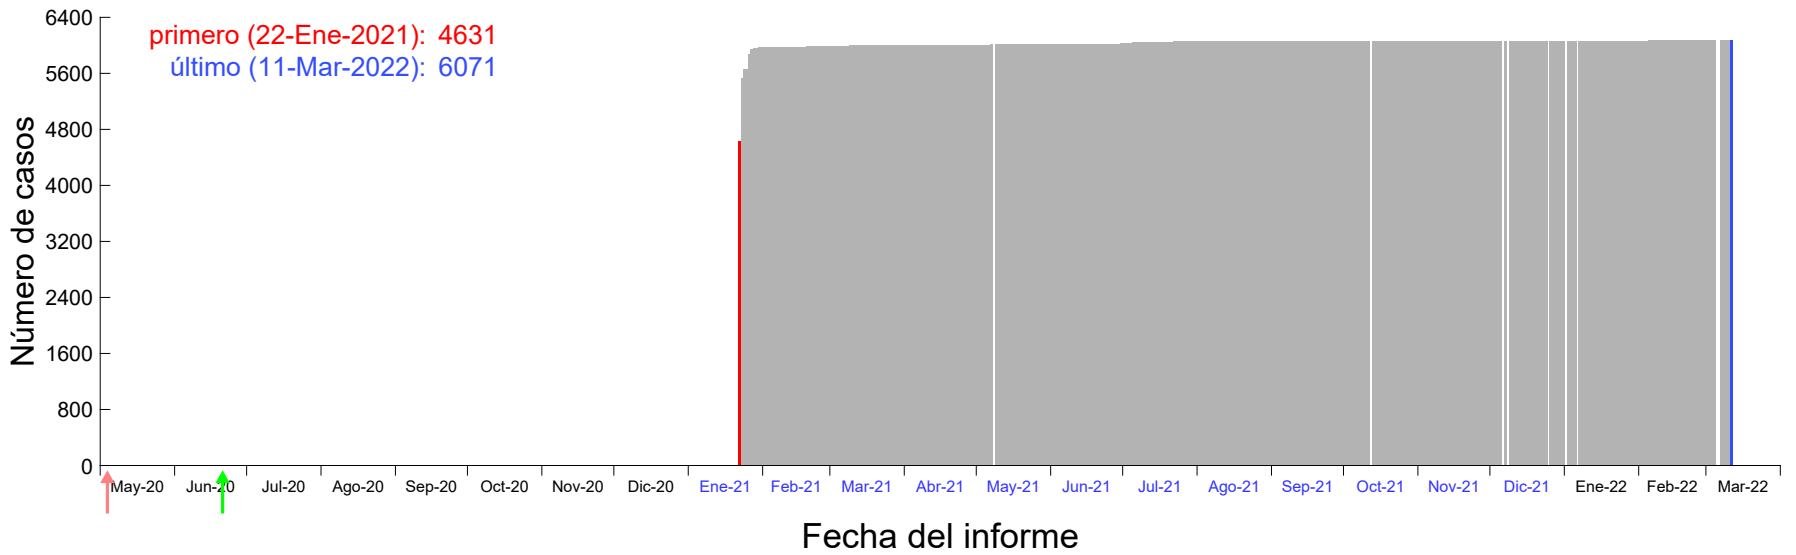

Evolución del número de casos atribuido al 21-Ene-2021 en Madrid