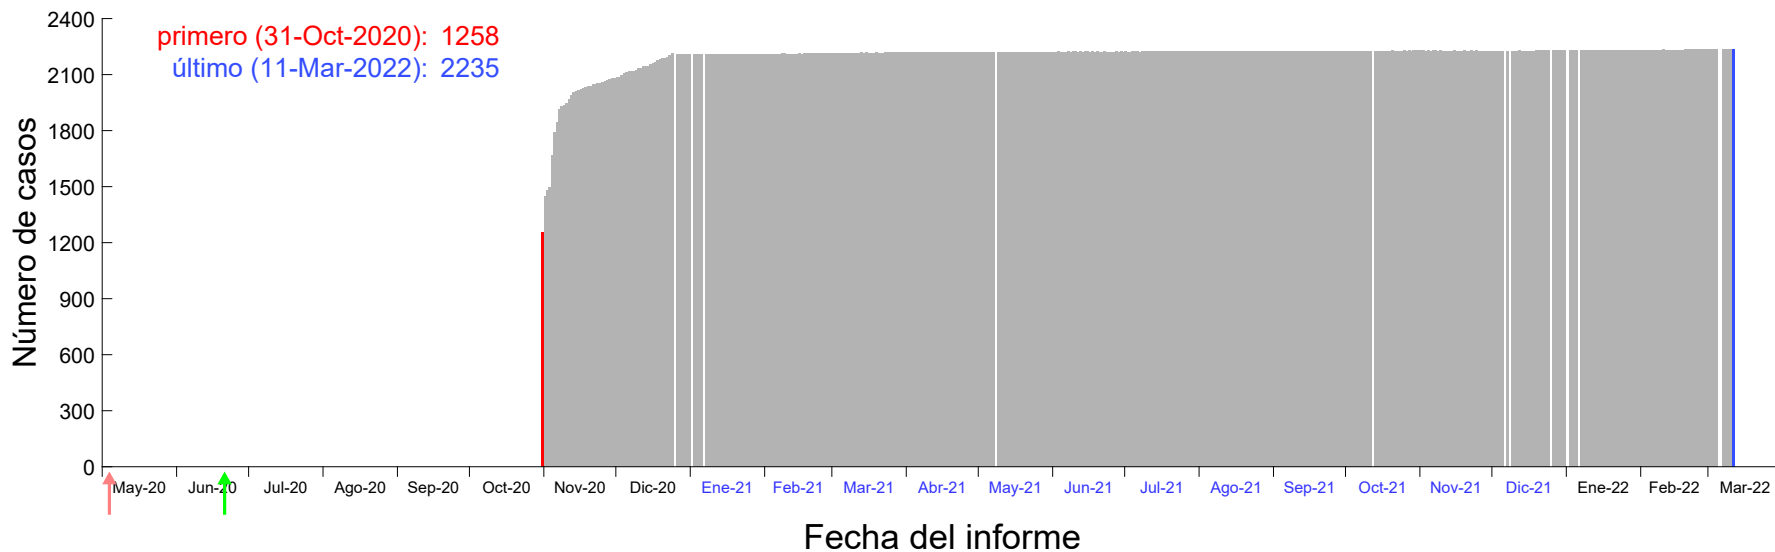

Evolución del número de casos atribuido al 27-Oct-2020 en Madrid

Evolución del número de casos atribuido al 28-Oct-2020 en Madrid

Evolución del número de casos atribuido al 29-Oct-2020 en Madrid

Evolución del número de casos atribuido al 30-Oct-2020 en Madrid