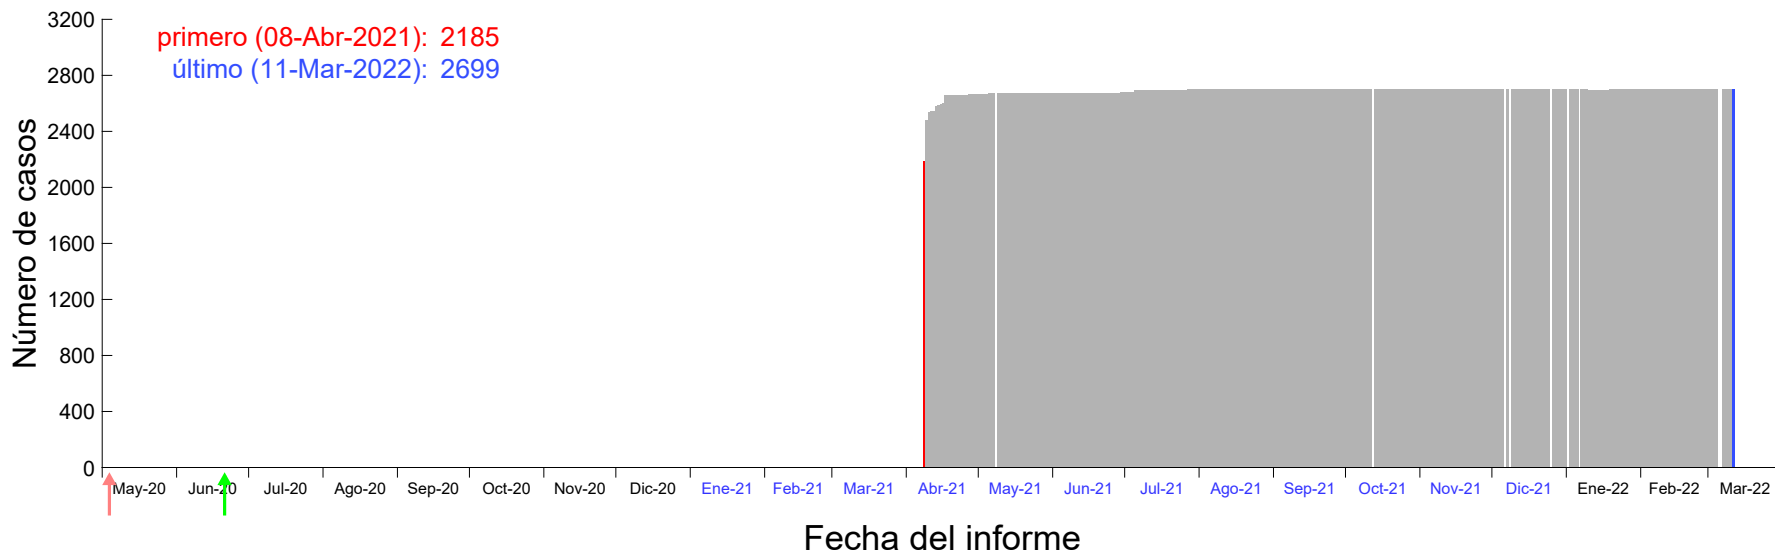

Evolución del número de casos atribuido al 07-Abr-2021 en Madrid