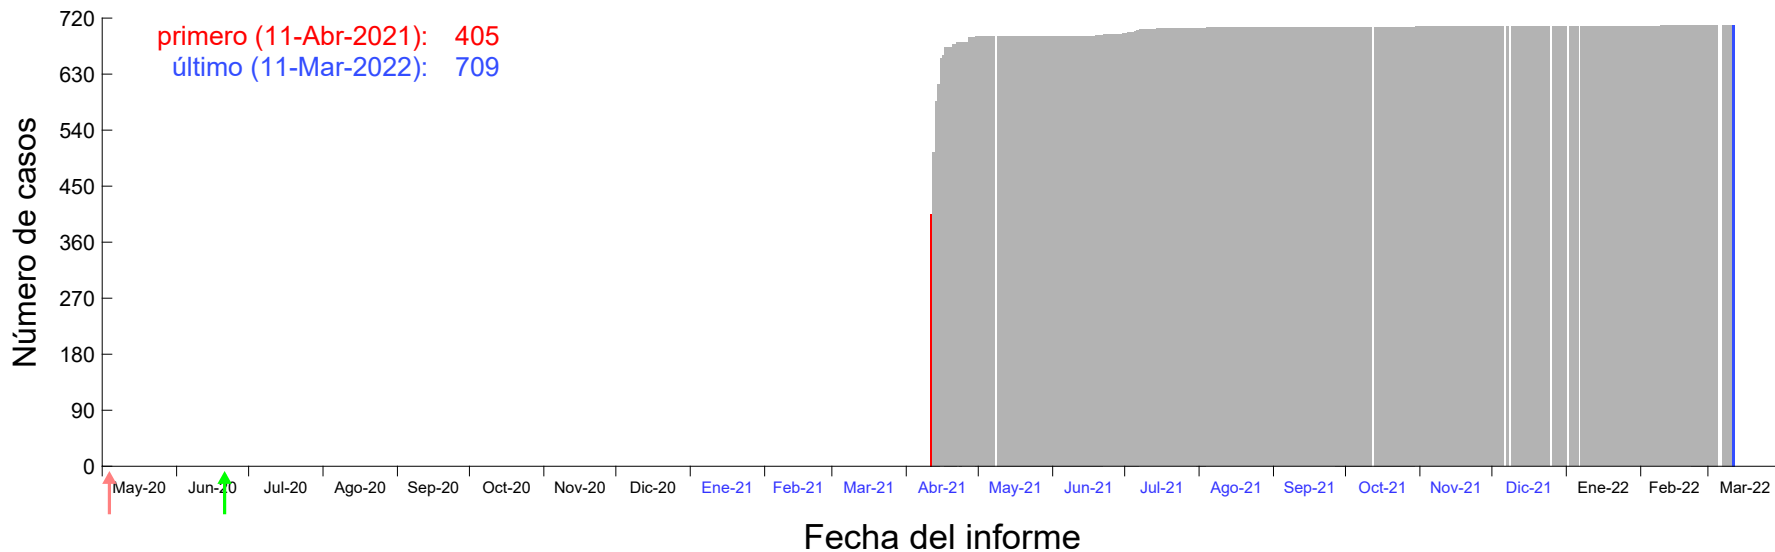

Evolución del número de casos atribuido al 10-Abr-2021 en Madrid