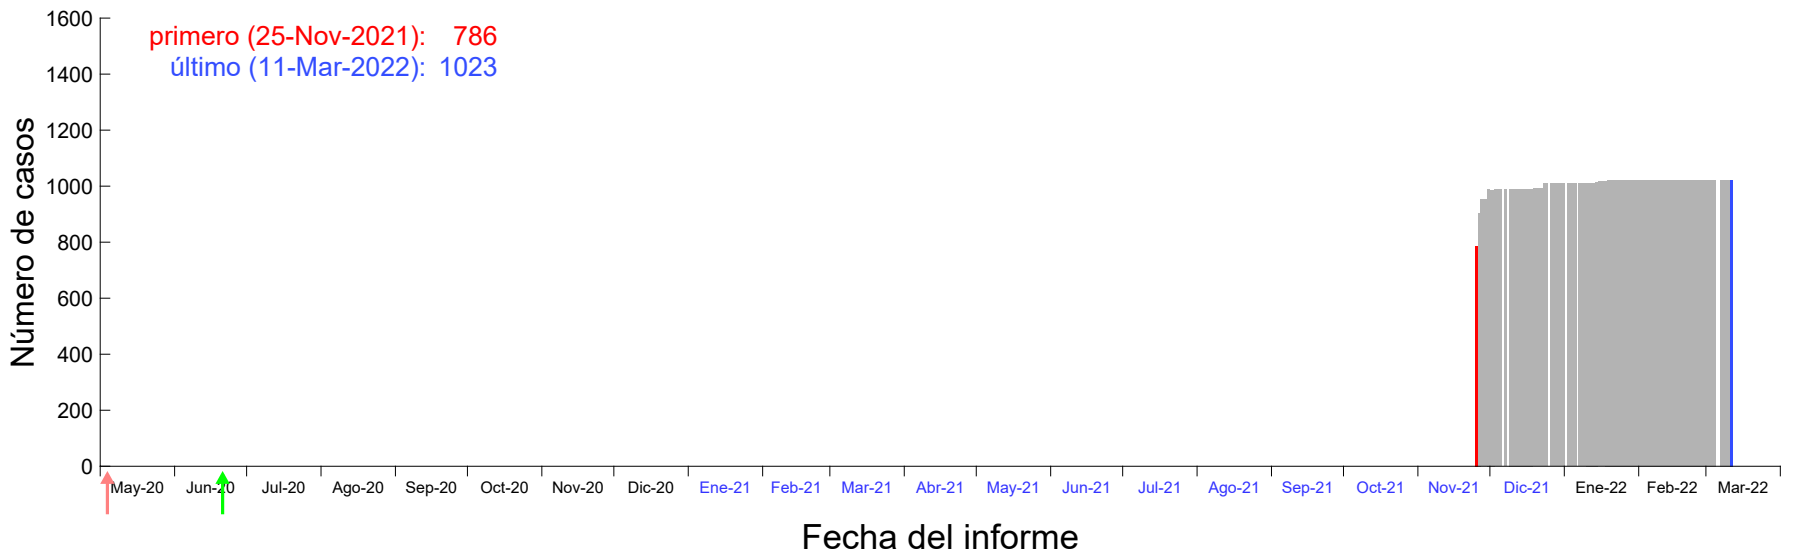

Evolución del número de casos atribuido al 24-Nov-2021 en Madrid