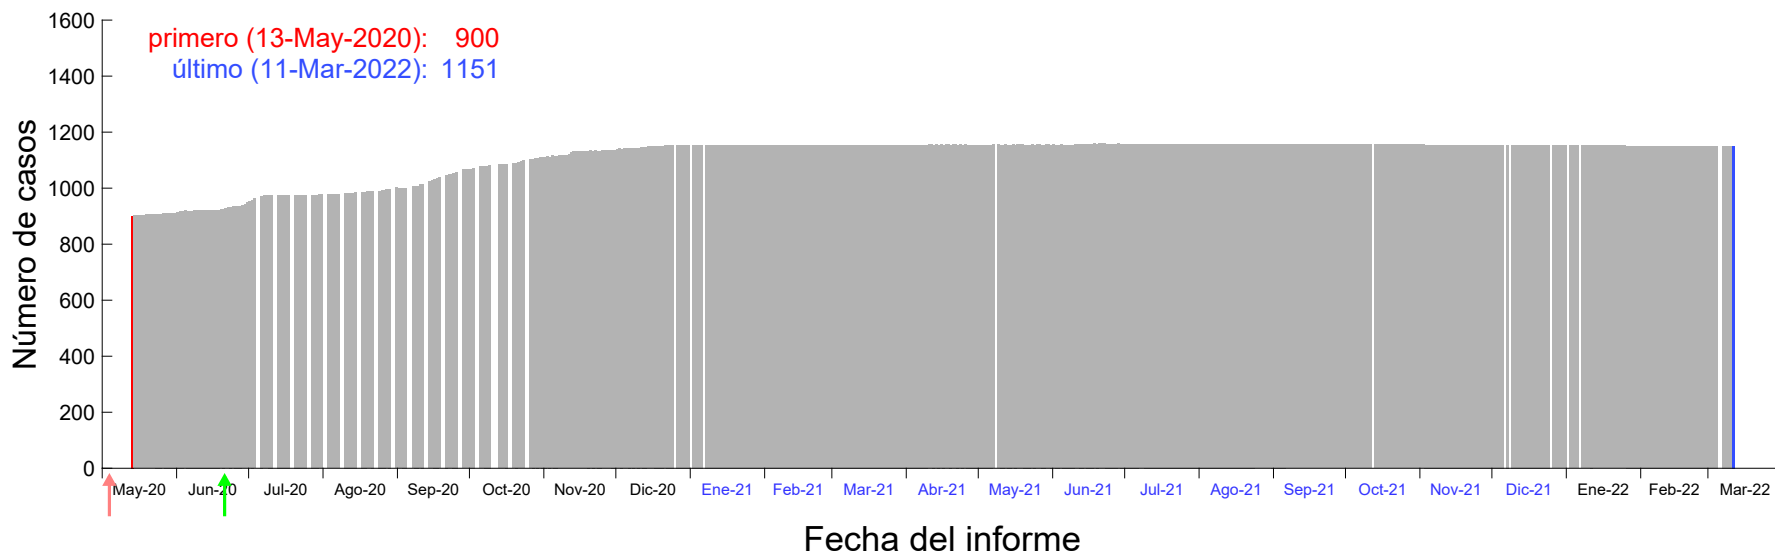

Evolución del número de casos atribuido al 06-Abr-2020 en Madrid

Evolución del número de casos atribuido al 07-Abr-2020 en Madrid

Evolución del número de casos atribuido al 08-Abr-2020 en Madrid

Evolución del número de casos atribuido al 09-Abr-2020 en Madrid

Evolución del número de casos atribuido al 10-Abr-2020 en Madrid

Evolución del número de casos atribuido al 11-Abr-2020 en Madrid

Evolución del número de casos atribuido al 12-Abr-2020 en Madrid

Evolución del número de casos atribuido al 13-Abr-2020 en Madrid

Evolución del número de casos atribuido al 14-Abr-2020 en Madrid

Evolución del número de casos atribuido al 15-Abr-2020 en Madrid

Evolución del número de casos atribuido al 16-Abr-2020 en Madrid

Evolución del número de casos atribuido al 17-Abr-2020 en Madrid

Evolución del número de casos atribuido al 18-Abr-2020 en Madrid

Evolución del número de casos atribuido al 19-Abr-2020 en Madrid

Evolución del número de casos atribuido al 20-Abr-2020 en Madrid

Evolución del número de casos atribuido al 21-Abr-2020 en Madrid