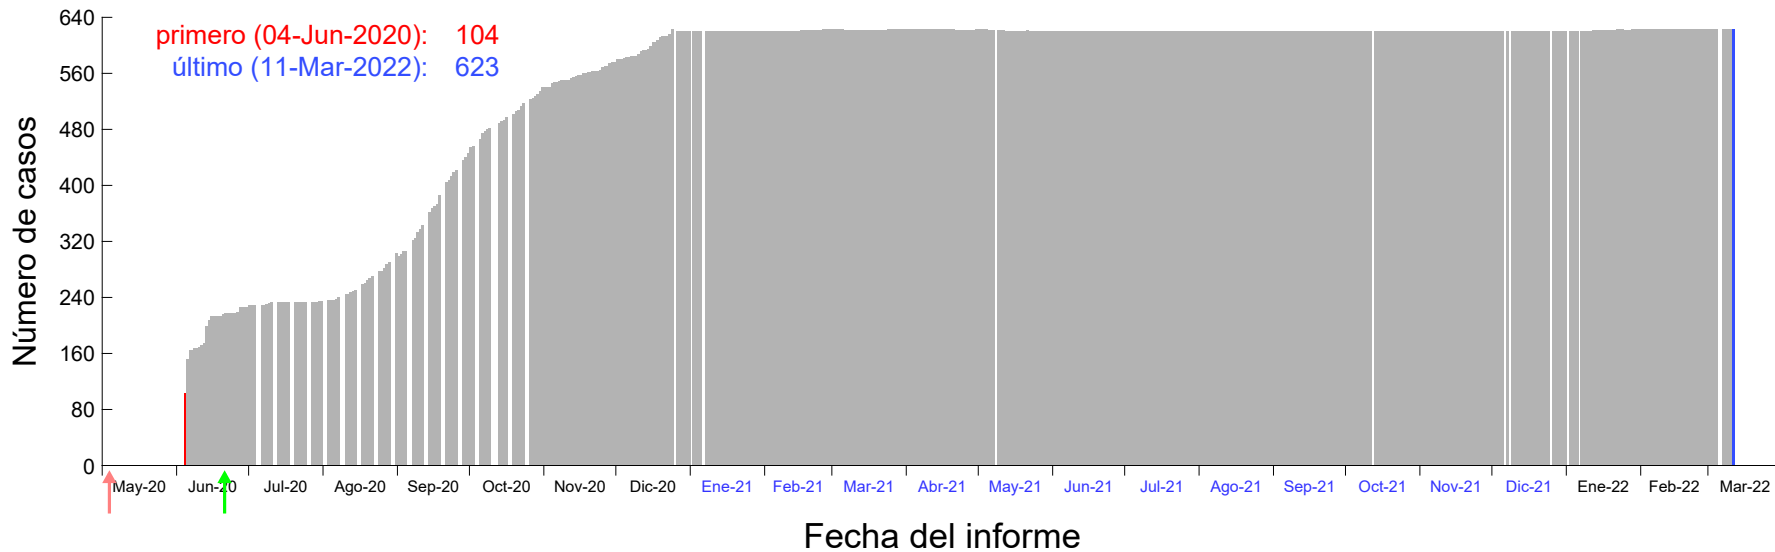

Evolución del número de casos atribuido al 24-May-2020 en Madrid

Evolución del número de casos atribuido al 25-May-2020 en Madrid

Evolución del número de casos atribuido al 26-May-2020 en Madrid

Evolución del número de casos atribuido al 27-May-2020 en Madrid

Evolución del número de casos atribuido al 28-May-2020 en Madrid

Evolución del número de casos atribuido al 29-May-2020 en Madrid

Evolución del número de casos atribuido al 30-May-2020 en Madrid

Evolución del número de casos atribuido al 31-May-2020 en Madrid

Evolución del número de casos atribuido al 01-Jun-2020 en Madrid

Evolución del número de casos atribuido al 02-Jun-2020 en Madrid

Evolución del número de casos atribuido al 03-Jun-2020 en Madrid

Evolución del número de casos atribuido al 04-Jun-2020 en Madrid

Evolución del número de casos atribuido al 05-Jun-2020 en Madrid

Evolución del número de casos atribuido al 06-Jun-2020 en Madrid

Evolución del número de casos atribuido al 07-Jun-2020 en Madrid

Evolución del número de casos atribuido al 08-Jun-2020 en Madrid