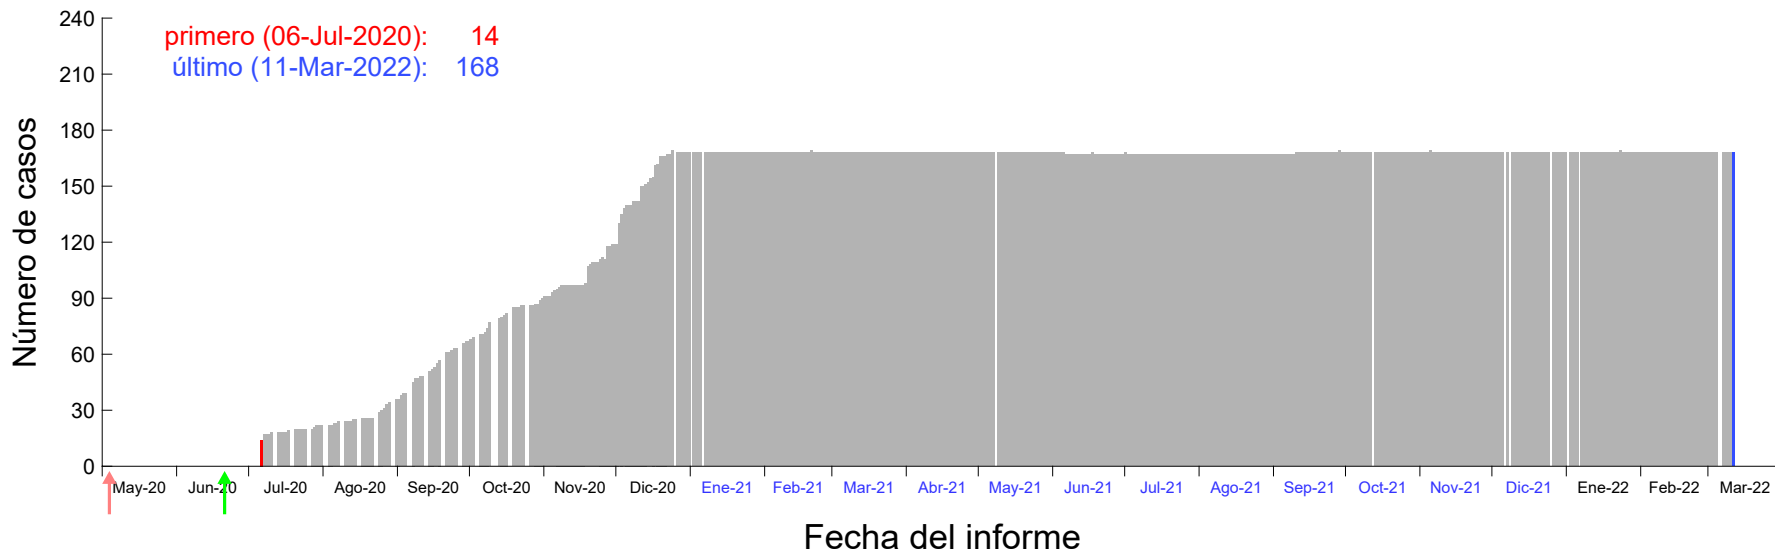

Evolución del número de casos atribuido al 21-Jun-2020 en Madrid

Evolución del número de casos atribuido al 22-Jun-2020 en Madrid

Evolución del número de casos atribuido al 23-Jun-2020 en Madrid

Evolución del número de casos atribuido al 24-Jun-2020 en Madrid

Evolución del número de casos atribuido al 25-Jun-2020 en Madrid

Evolución del número de casos atribuido al 26-Jun-2020 en Madrid

Evolución del número de casos atribuido al 27-Jun-2020 en Madrid

Evolución del número de casos atribuido al 28-Jun-2020 en Madrid

Evolución del número de casos atribuido al 29-Jun-2020 en Madrid

Evolución del número de casos atribuido al 30-Jun-2020 en Madrid

Evolución del número de casos atribuido al 01-Jul-2020 en Madrid

Evolución del número de casos atribuido al 02-Jul-2020 en Madrid

Evolución del número de casos atribuido al 03-Jul-2020 en Madrid

Evolución del número de casos atribuido al 04-Jul-2020 en Madrid

Evolución del número de casos atribuido al 05-Jul-2020 en Madrid

Evolución del número de casos atribuido al 06-Jul-2020 en Madrid