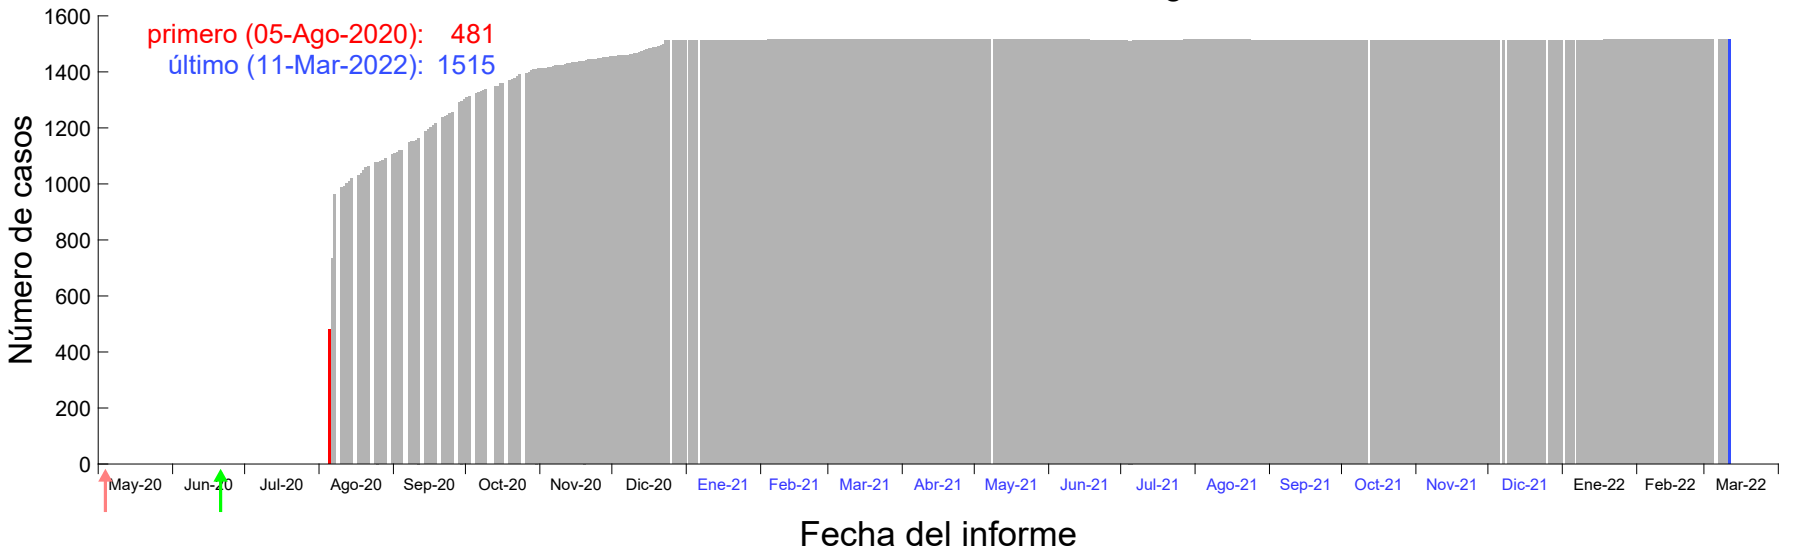

Evolución del número de casos atribuido al 27-Jul-2020 en Madrid

Evolución del número de casos atribuido al 28-Jul-2020 en Madrid

Evolución del número de casos atribuido al 29-Jul-2020 en Madrid

Evolución del número de casos atribuido al 30-Jul-2020 en Madrid

Evolución del número de casos atribuido al 31-Jul-2020 en Madrid

Evolución del número de casos atribuido al 01-Ago-2020 en Madrid

Evolución del número de casos atribuido al 02-Ago-2020 en Madrid

Evolución del número de casos atribuido al 03-Ago-2020 en Madrid

Evolución del número de casos atribuido al 04-Ago-2020 en Madrid

Evolución del número de casos atribuido al 05-Ago-2020 en Madrid

Evolución del número de casos atribuido al 06-Ago-2020 en Madrid

Evolución del número de casos atribuido al 07-Ago-2020 en Madrid