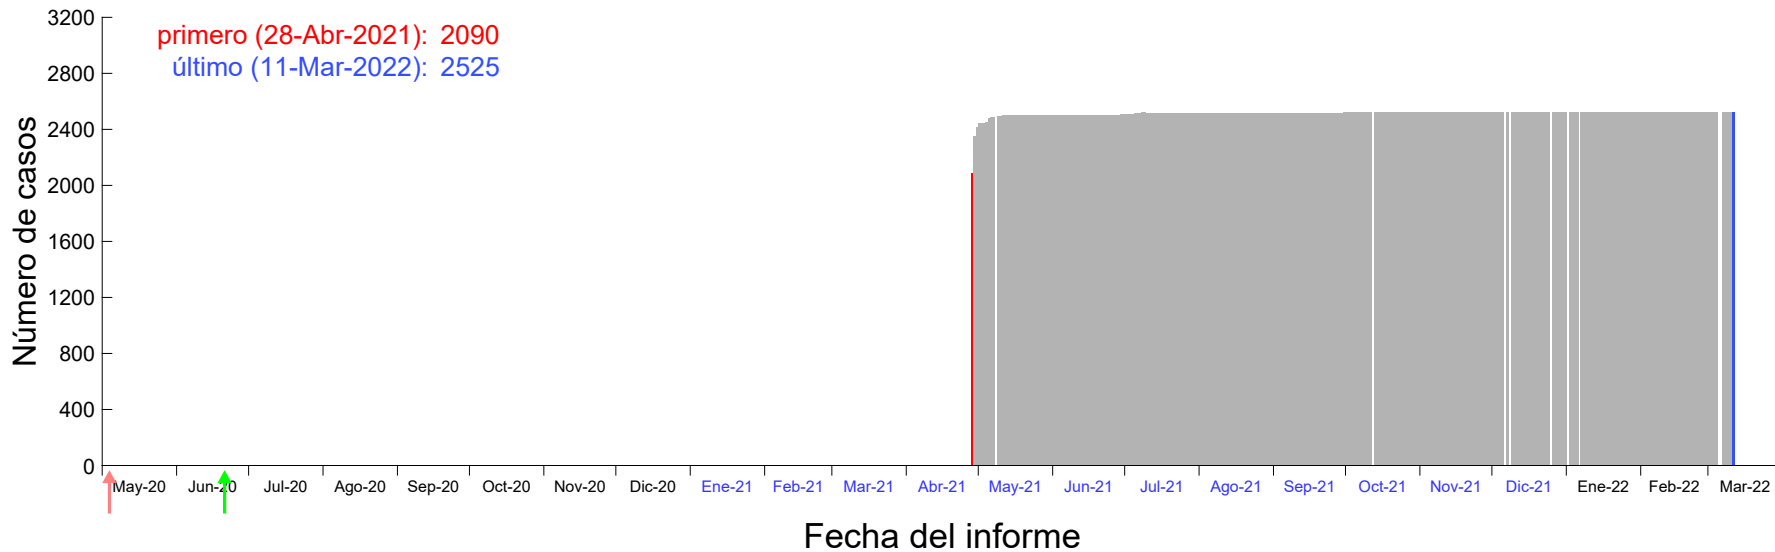

Evolución del número de casos atribuido al 27-Abr-2021 en Madrid