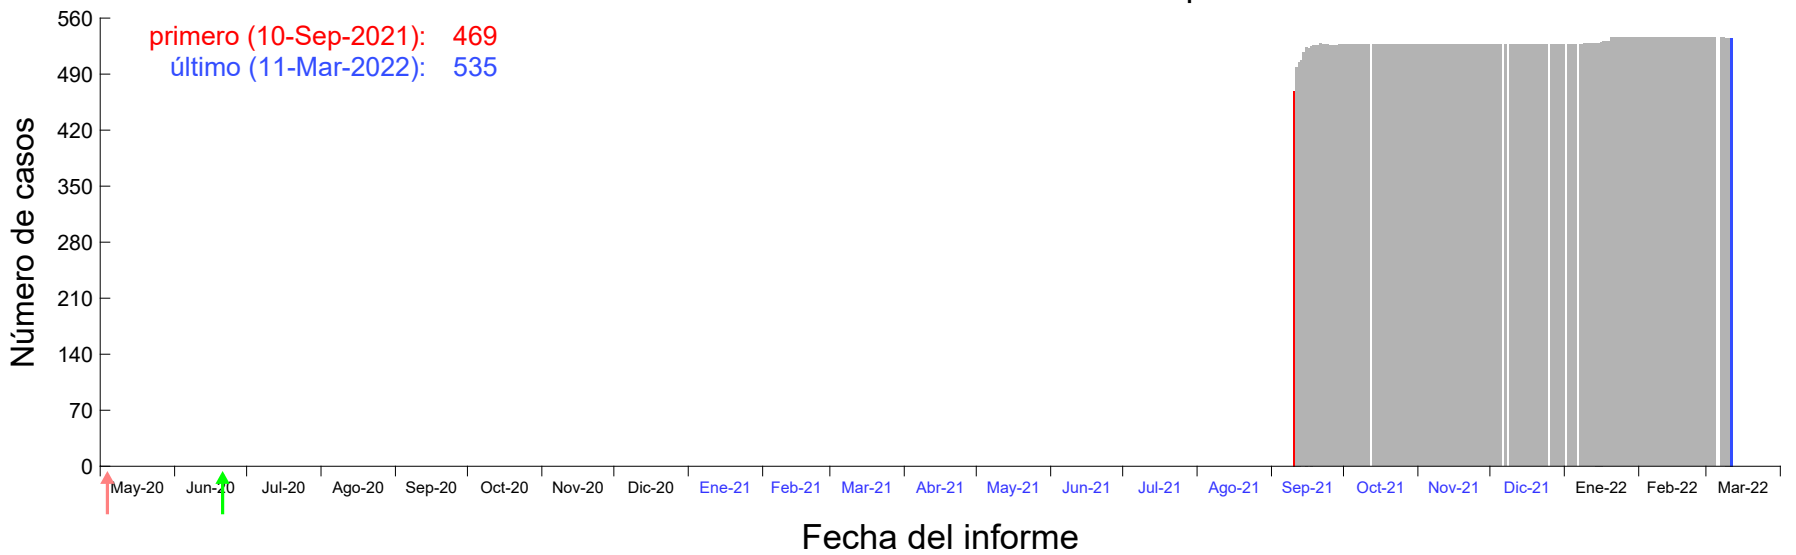

Evolución del número de casos atribuido al 09-Sep-2021 en Madrid