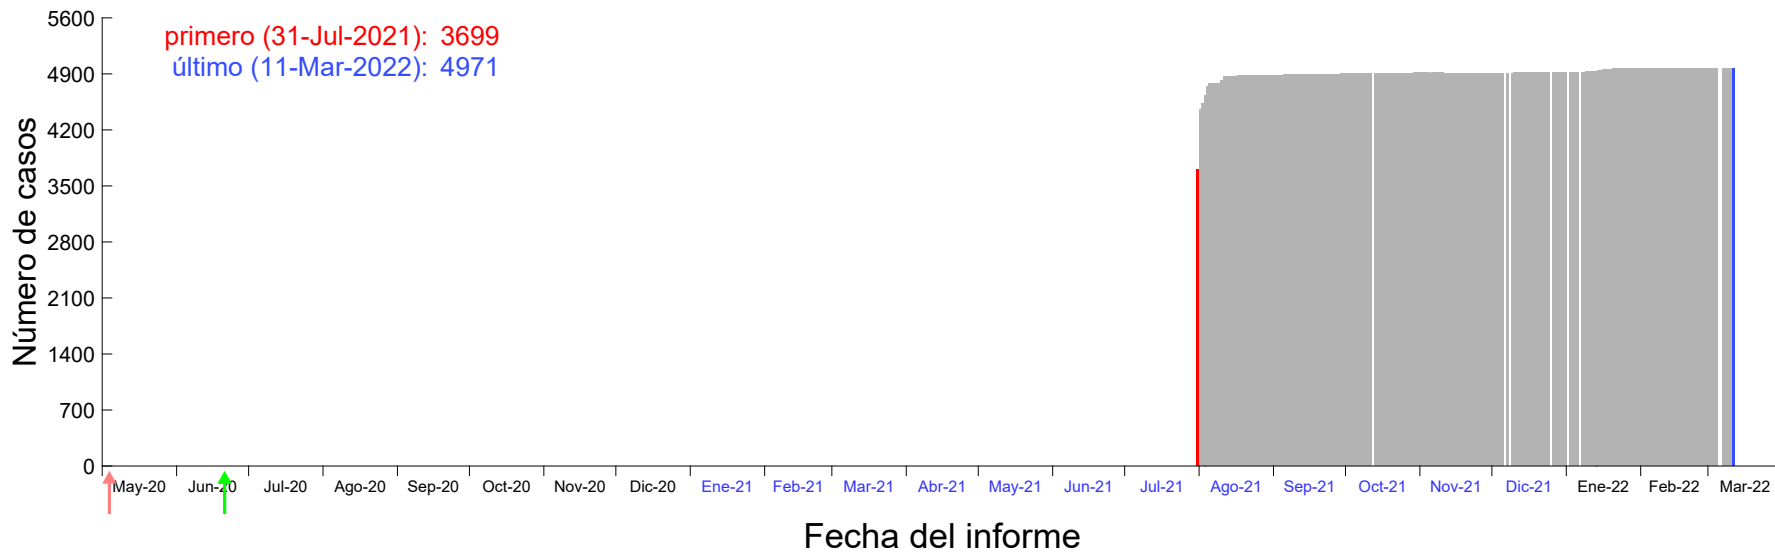

Evolución del número de casos atribuido al 30-Jul-2021 en Madrid