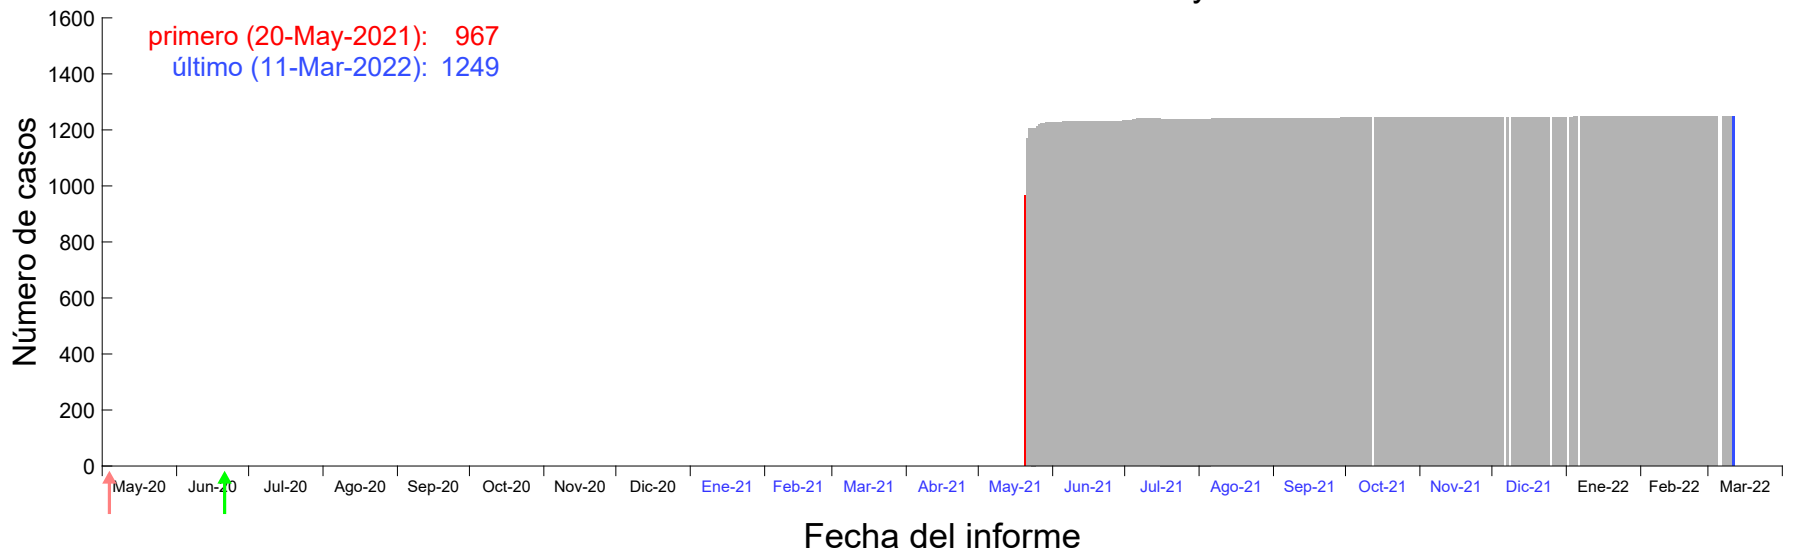

Evolución del número de casos atribuido al 19-May-2021 en Madrid