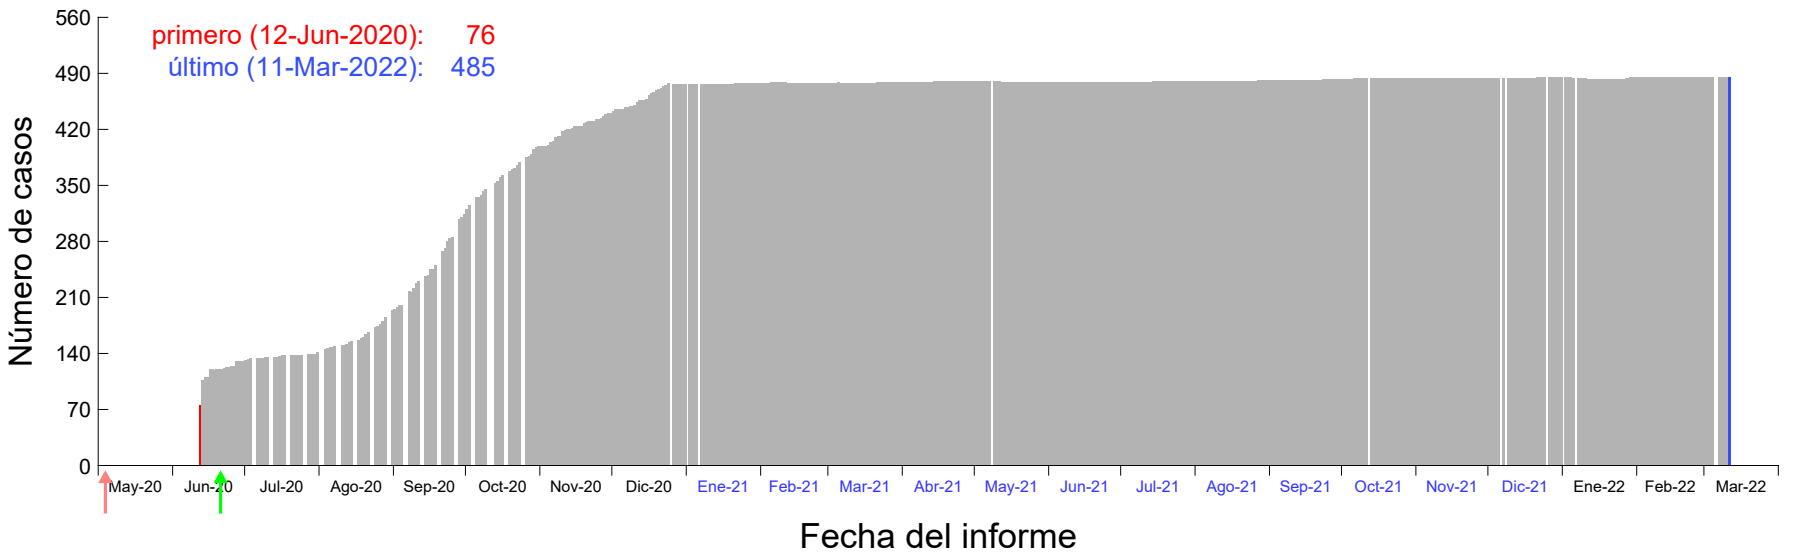

Evolución del número de casos atribuido al 01-Jun-2020 en Madrid

Evolución del número de casos atribuido al 02-Jun-2020 en Madrid

Evolución del número de casos atribuido al 03-Jun-2020 en Madrid

Evolución del número de casos atribuido al 04-Jun-2020 en Madrid

Evolución del número de casos atribuido al 05-Jun-2020 en Madrid

Evolución del número de casos atribuido al 06-Jun-2020 en Madrid

Evolución del número de casos atribuido al 07-Jun-2020 en Madrid

Evolución del número de casos atribuido al 08-Jun-2020 en Madrid

Evolución del número de casos atribuido al 09-Jun-2020 en Madrid

Evolución del número de casos atribuido al 10-Jun-2020 en Madrid

Evolución del número de casos atribuido al 11-Jun-2020 en Madrid

Evolución del número de casos atribuido al 12-Jun-2020 en Madrid

Evolución del número de casos atribuido al 13-Jun-2020 en Madrid

Evolución del número de casos atribuido al 14-Jun-2020 en Madrid

Evolución del número de casos atribuido al 15-Jun-2020 en Madrid

Evolución del número de casos atribuido al 16-Jun-2020 en Madrid