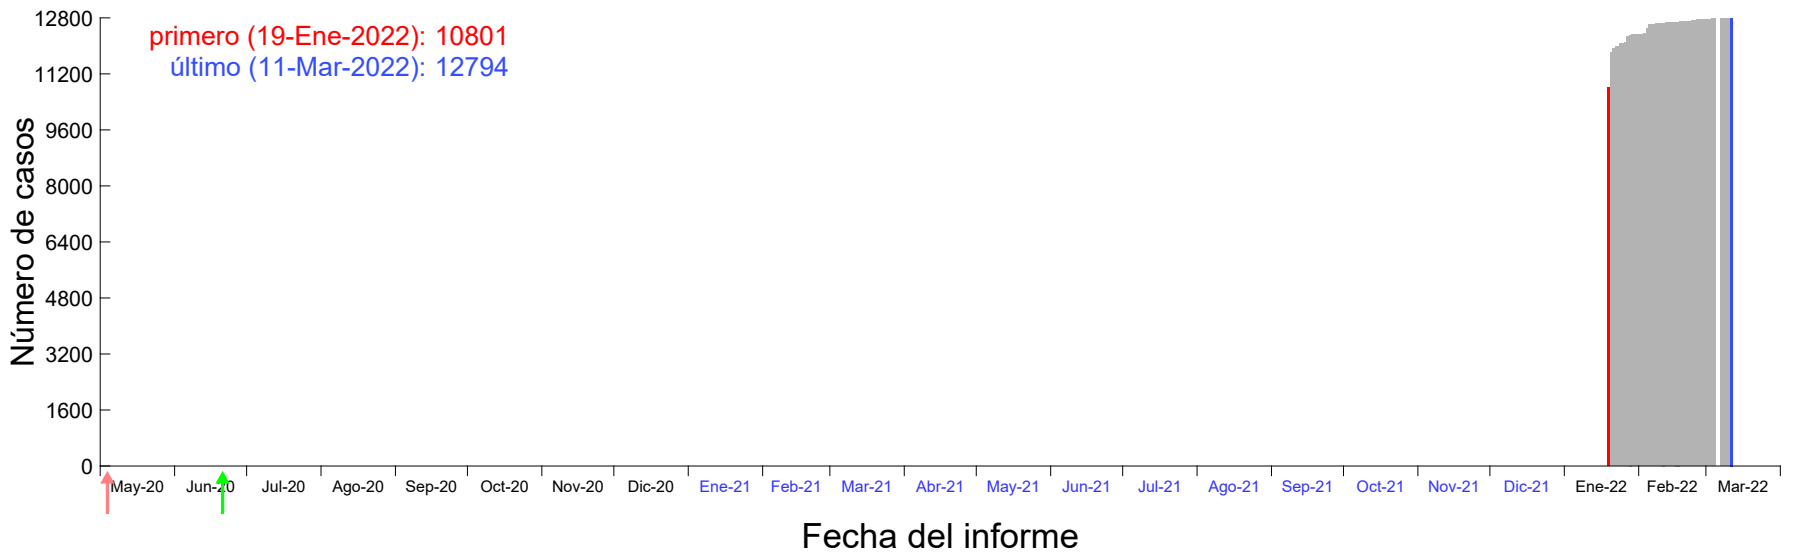

Evolución del número de casos atribuido al 18-Ene-2022 en Madrid