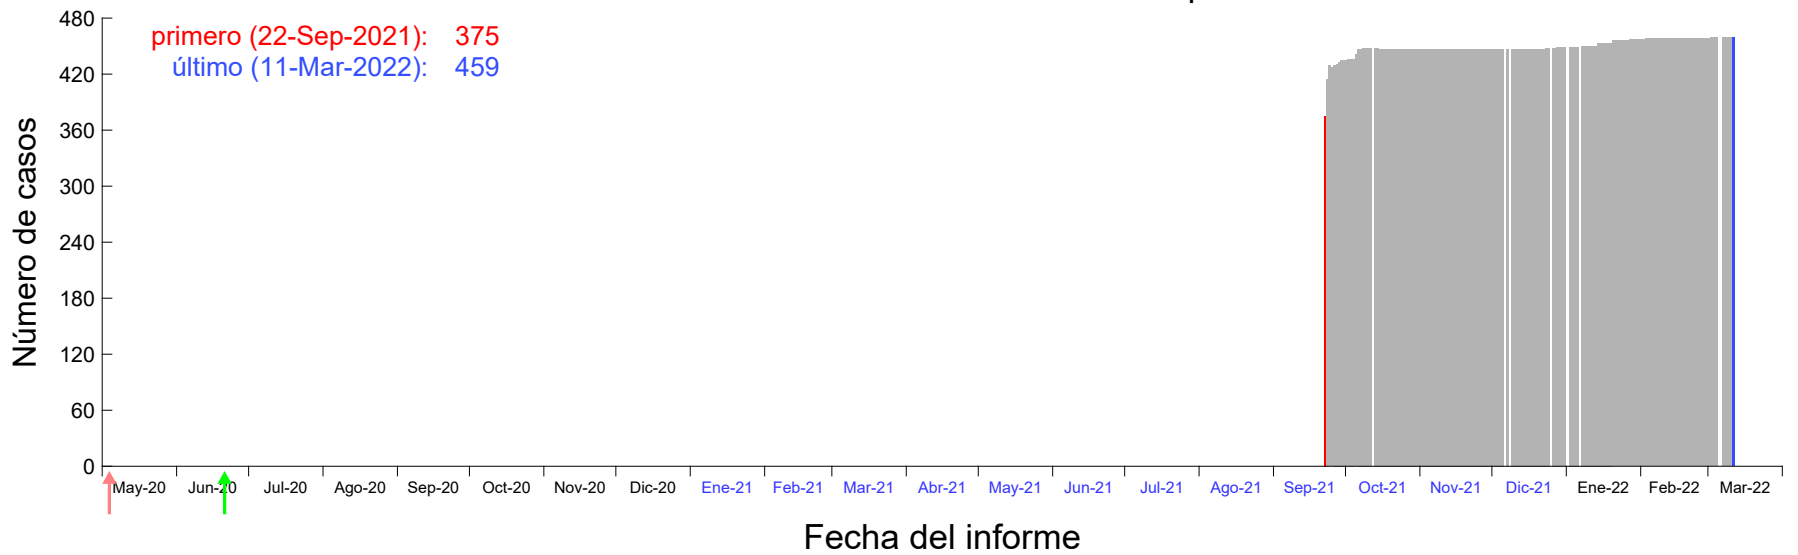

Evolución del número de casos atribuido al 21-Sep-2021 en Madrid