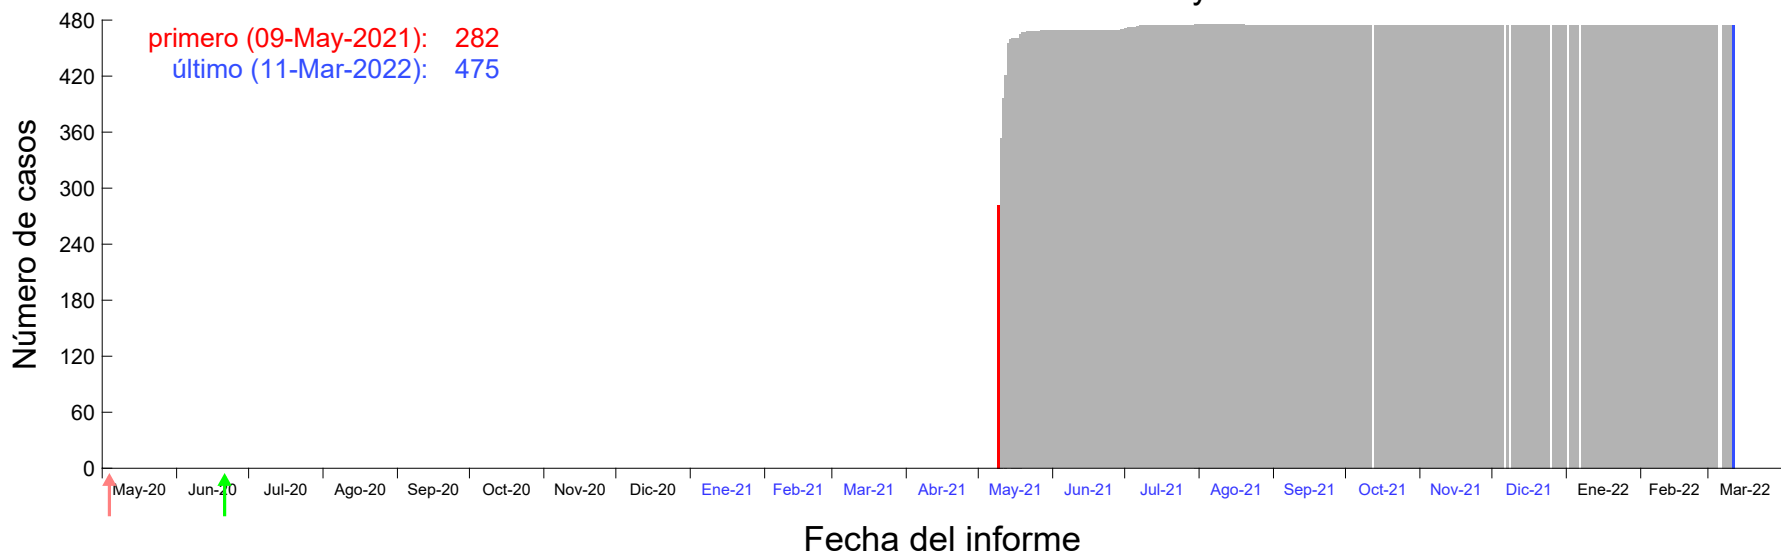

Evolución del número de casos atribuido al 08-May-2021 en Madrid