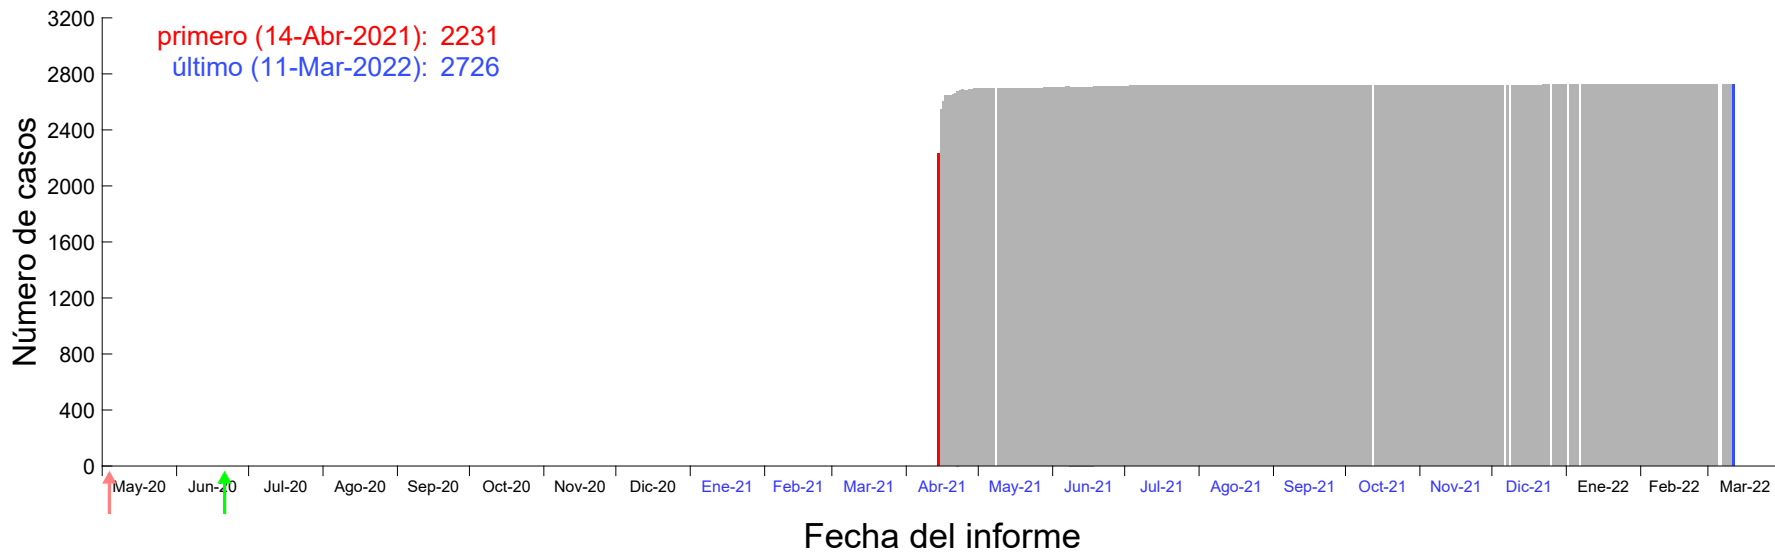

Evolución del número de casos atribuido al 13-Abr-2021 en Madrid