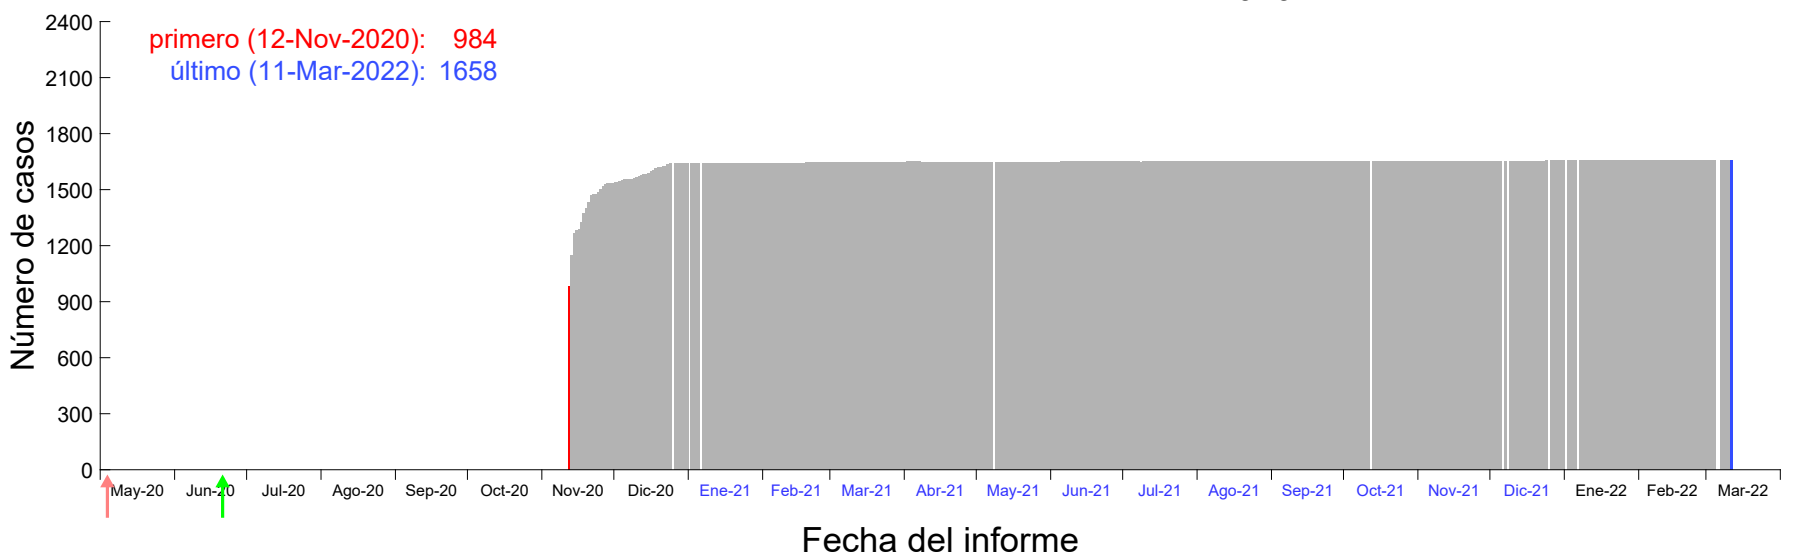

Evolución del número de casos atribuido al 08-Nov-2020 en Madrid

Evolución del número de casos atribuido al 09-Nov-2020 en Madrid

Evolución del número de casos atribuido al 10-Nov-2020 en Madrid

Evolución del número de casos atribuido al 11-Nov-2020 en Madrid