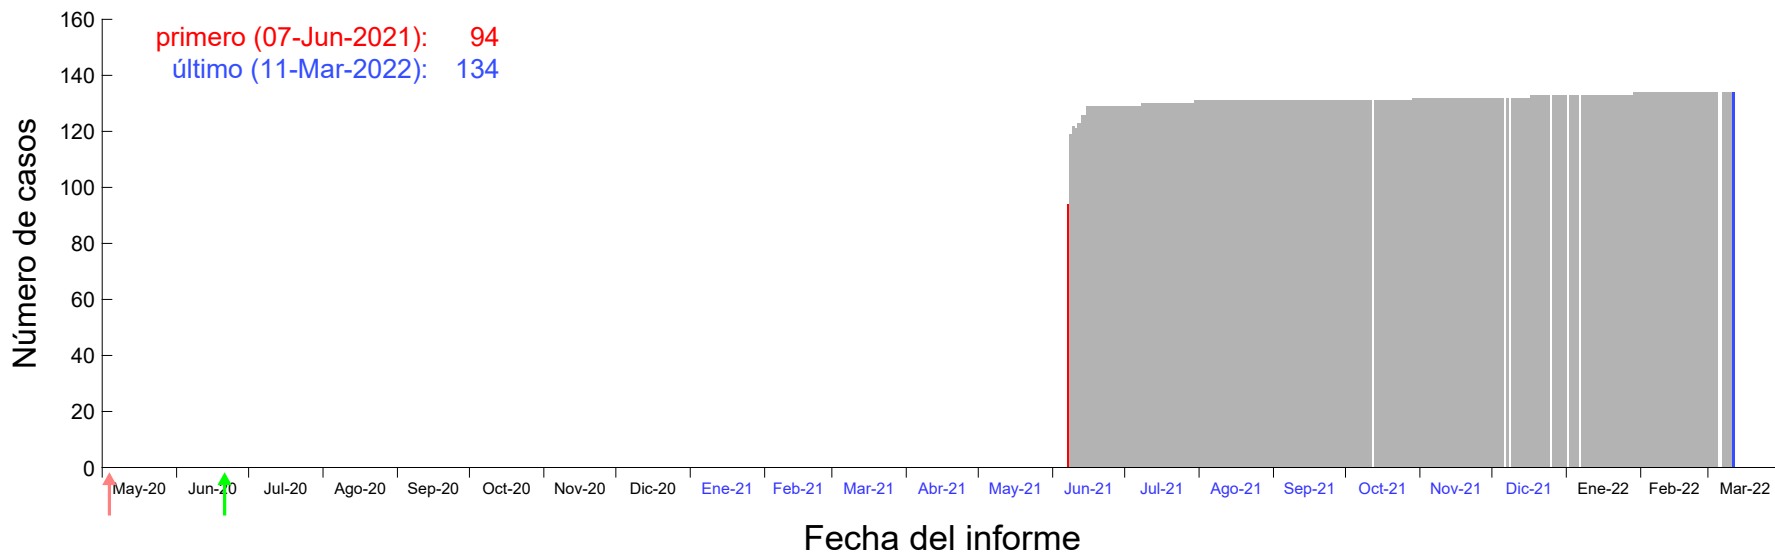

Evolución del número de casos atribuido al 06-Jun-2021 en Madrid