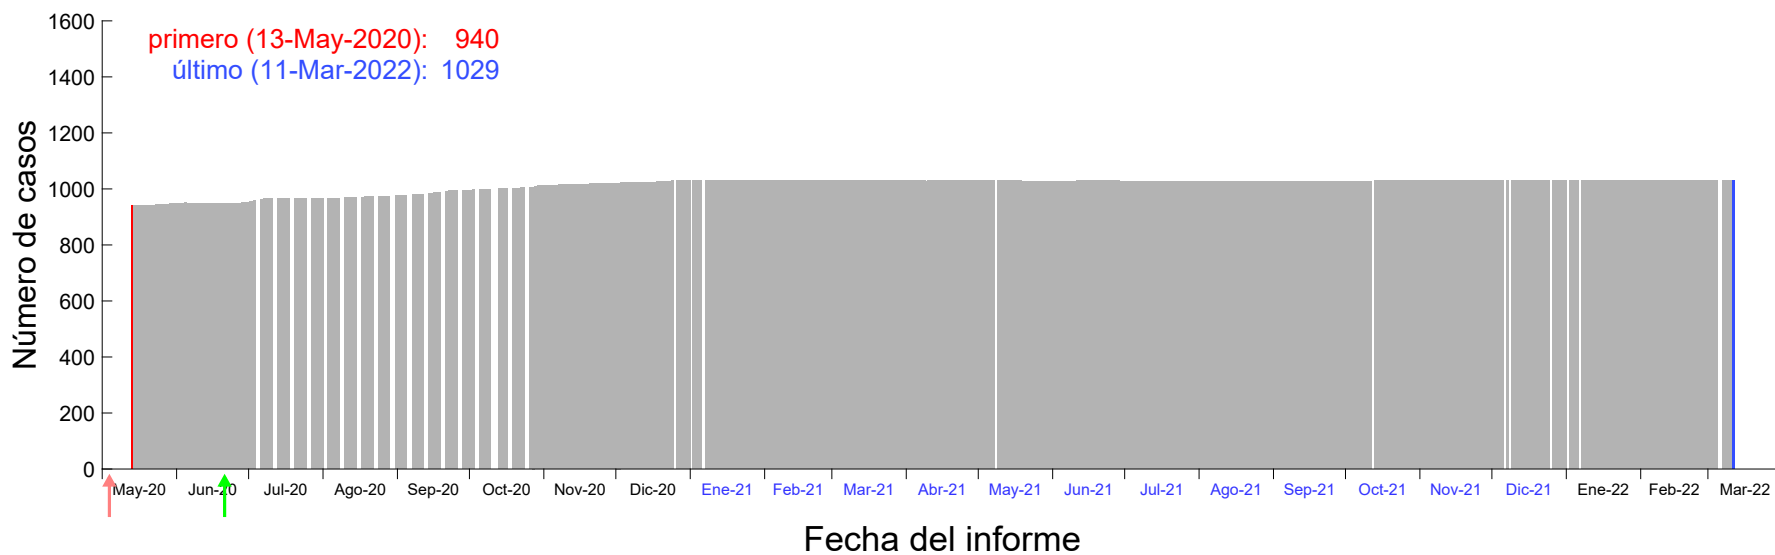

Evolución del número de casos atribuido al 05-Mar-2020 en Madrid

Evolución del número de casos atribuido al 06-Mar-2020 en Madrid

Evolución del número de casos atribuido al 07-Mar-2020 en Madrid

Evolución del número de casos atribuido al 08-Mar-2020 en Madrid

Evolución del número de casos atribuido al 09-Mar-2020 en Madrid

Evolución del número de casos atribuido al 10-Mar-2020 en Madrid

Evolución del número de casos atribuido al 11-Mar-2020 en Madrid

Evolución del número de casos atribuido al 12-Mar-2020 en Madrid

Evolución del número de casos atribuido al 13-Mar-2020 en Madrid

Evolución del número de casos atribuido al 14-Mar-2020 en Madrid

Evolución del número de casos atribuido al 15-Mar-2020 en Madrid

Evolución del número de casos atribuido al 16-Mar-2020 en Madrid

Evolución del número de casos atribuido al 17-Mar-2020 en Madrid

Evolución del número de casos atribuido al 18-Mar-2020 en Madrid

Evolución del número de casos atribuido al 19-Mar-2020 en Madrid

Evolución del número de casos atribuido al 20-Mar-2020 en Madrid