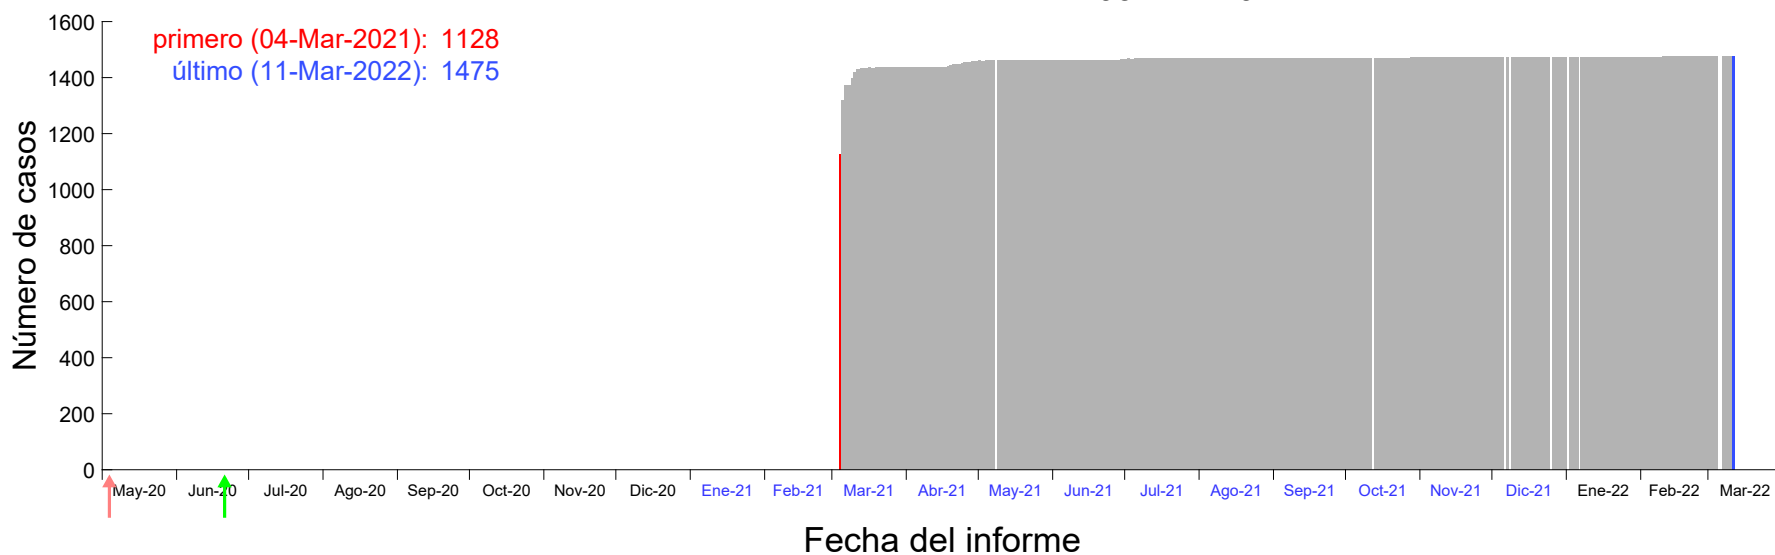

Evolución del número de casos atribuido al 28-Feb-2021 en Madrid

Evolución del número de casos atribuido al 01-Mar-2021 en Madrid

Evolución del número de casos atribuido al 02-Mar-2021 en Madrid

Evolución del número de casos atribuido al 03-Mar-2021 en Madrid