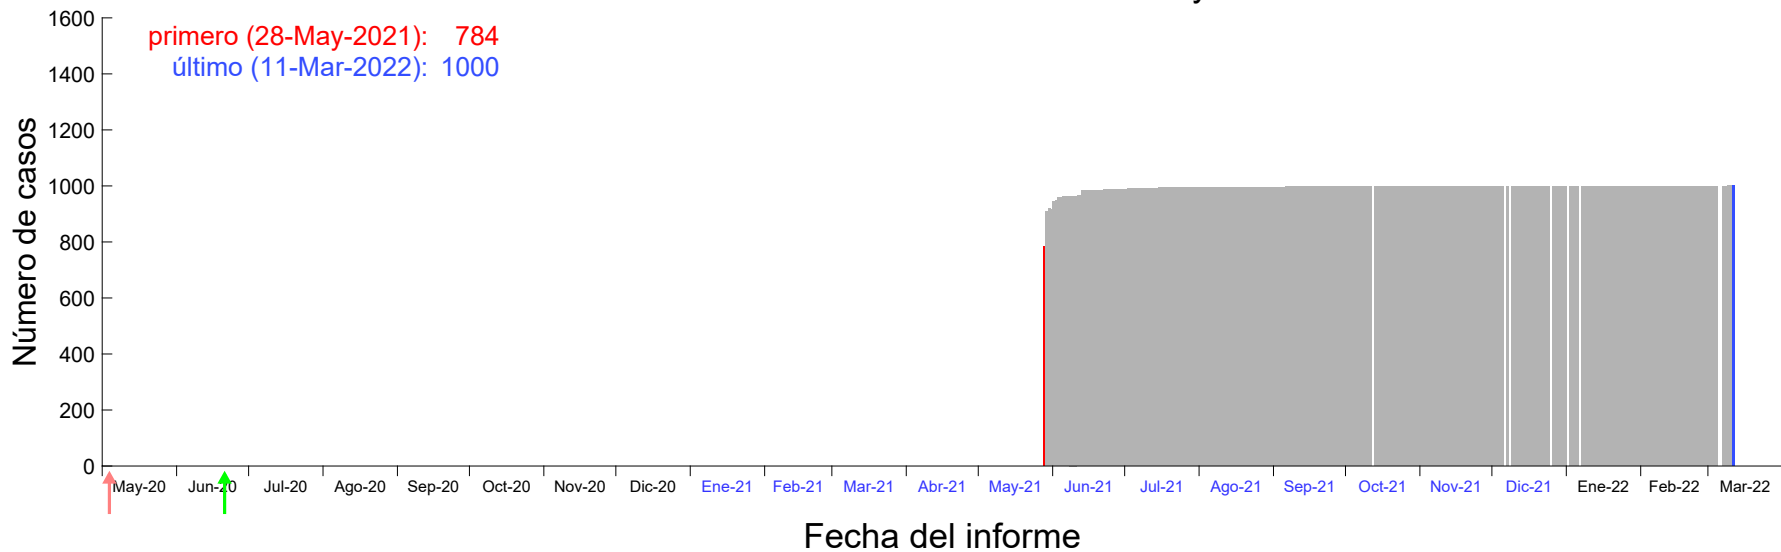

Evolución del número de casos atribuido al 27-May-2021 en Madrid