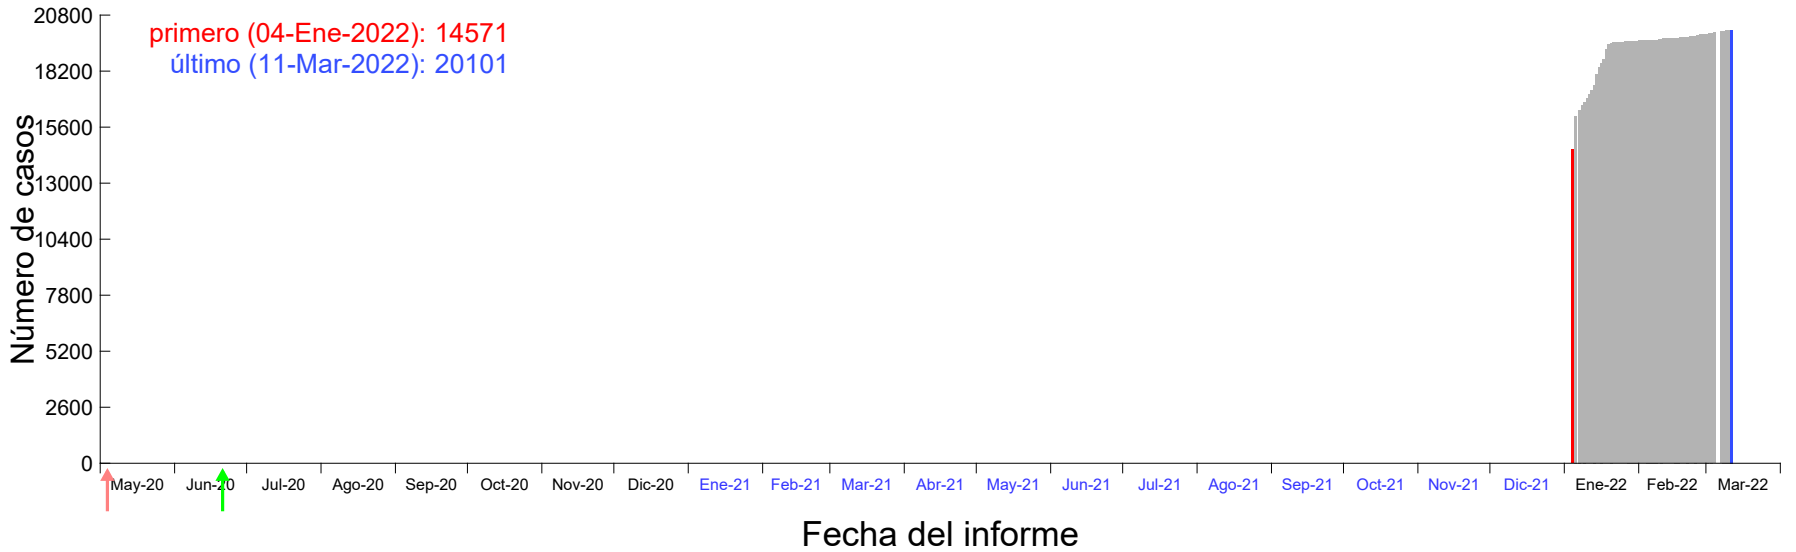

Evolución del número de casos atribuido al 03-Ene-2022 en Madrid