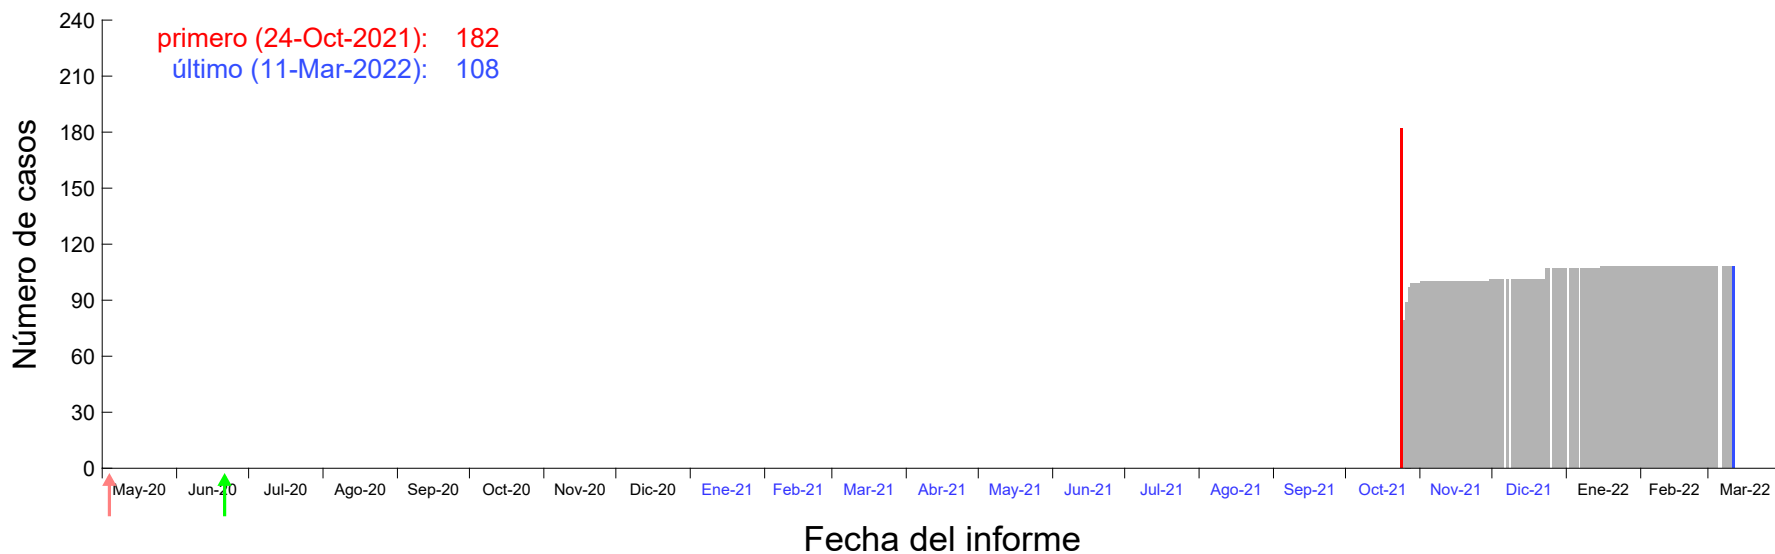

Evolución del número de casos atribuido al 23-Oct-2021 en Madrid