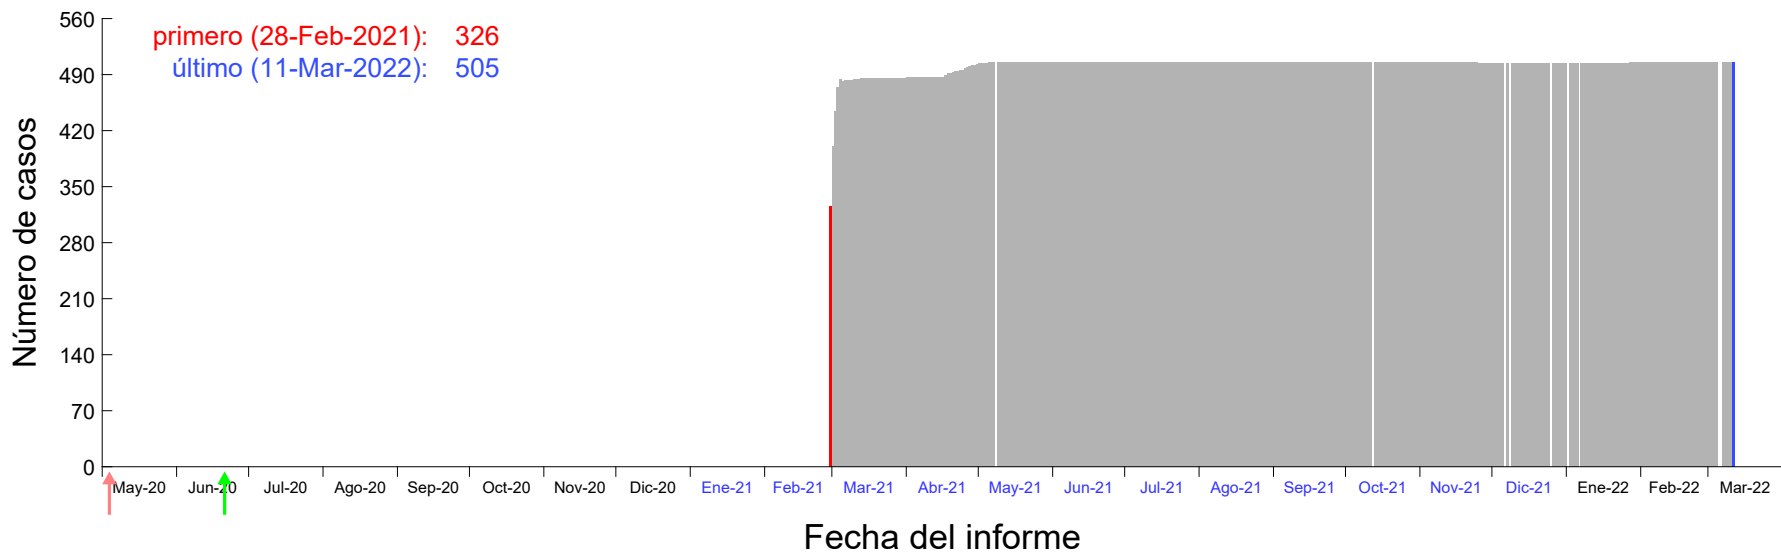

Evolución del número de casos atribuido al 24-Feb-2021 en Madrid

Evolución del número de casos atribuido al 25-Feb-2021 en Madrid

Evolución del número de casos atribuido al 26-Feb-2021 en Madrid

Evolución del número de casos atribuido al 27-Feb-2021 en Madrid