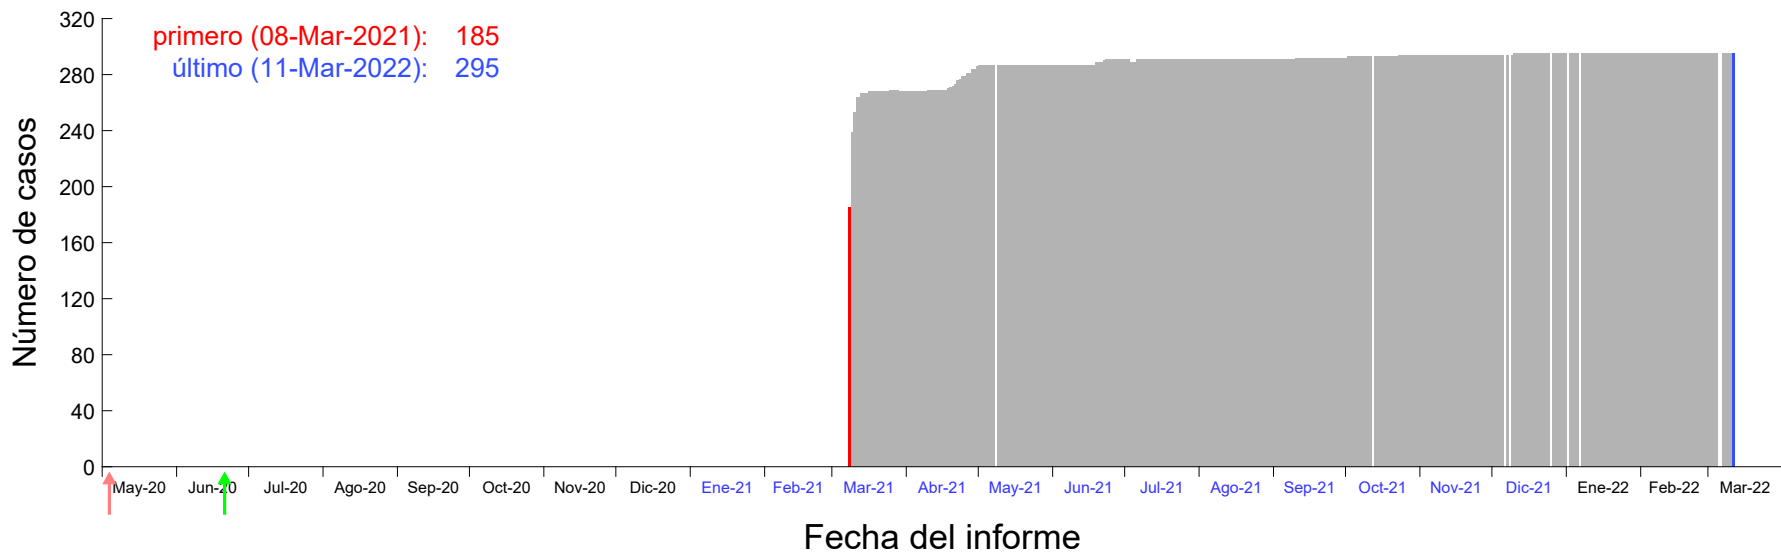

Evolución del número de casos atribuido al 04-Mar-2021 en Madrid

Evolución del número de casos atribuido al 05-Mar-2021 en Madrid

Evolución del número de casos atribuido al 06-Mar-2021 en Madrid

Evolución del número de casos atribuido al 07-Mar-2021 en Madrid