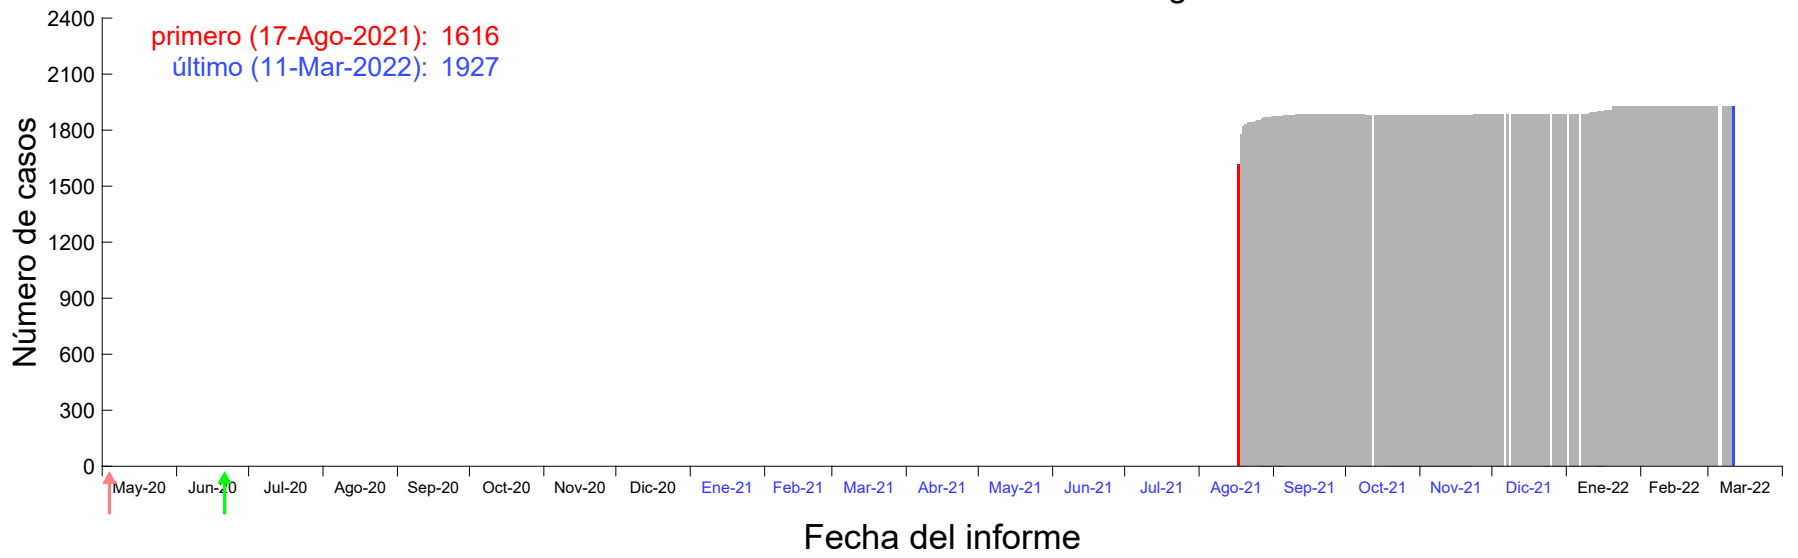

Evolución del número de casos atribuido al 16-Ago-2021 en Madrid