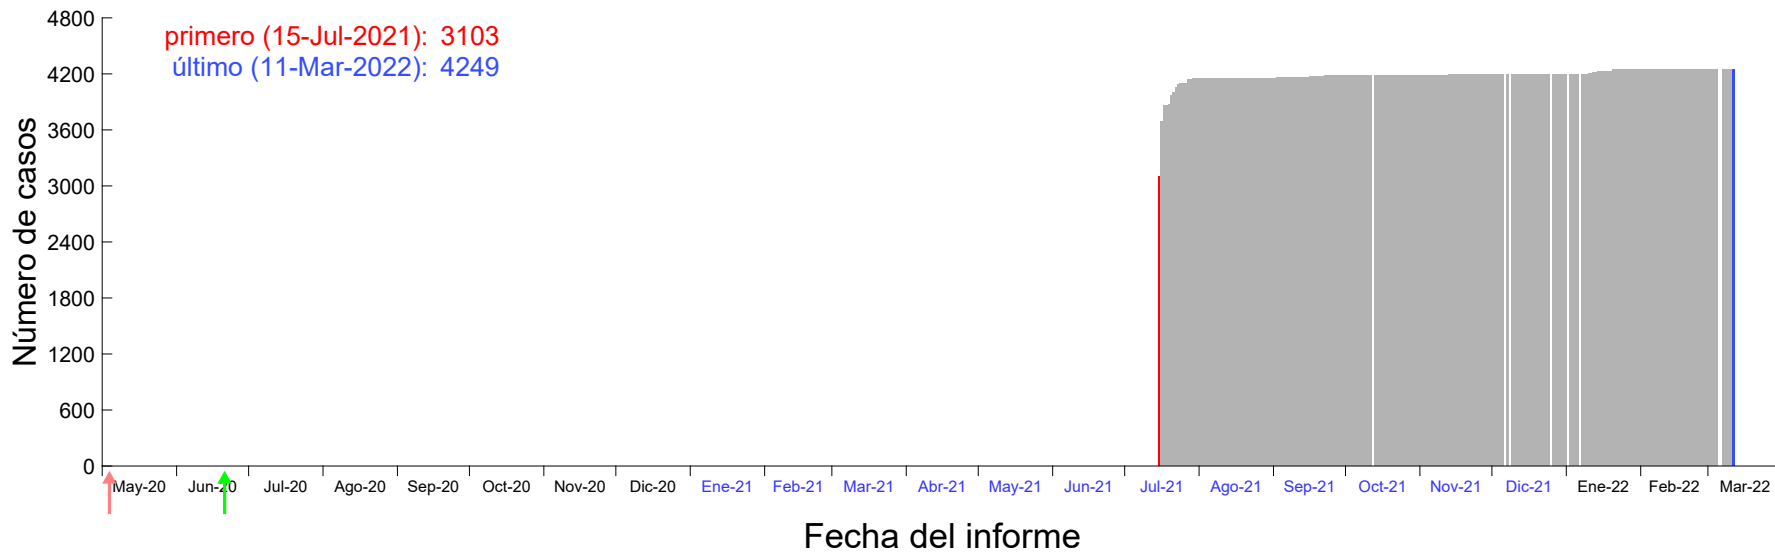

Evolución del número de casos atribuido al 14-Jul-2021 en Madrid