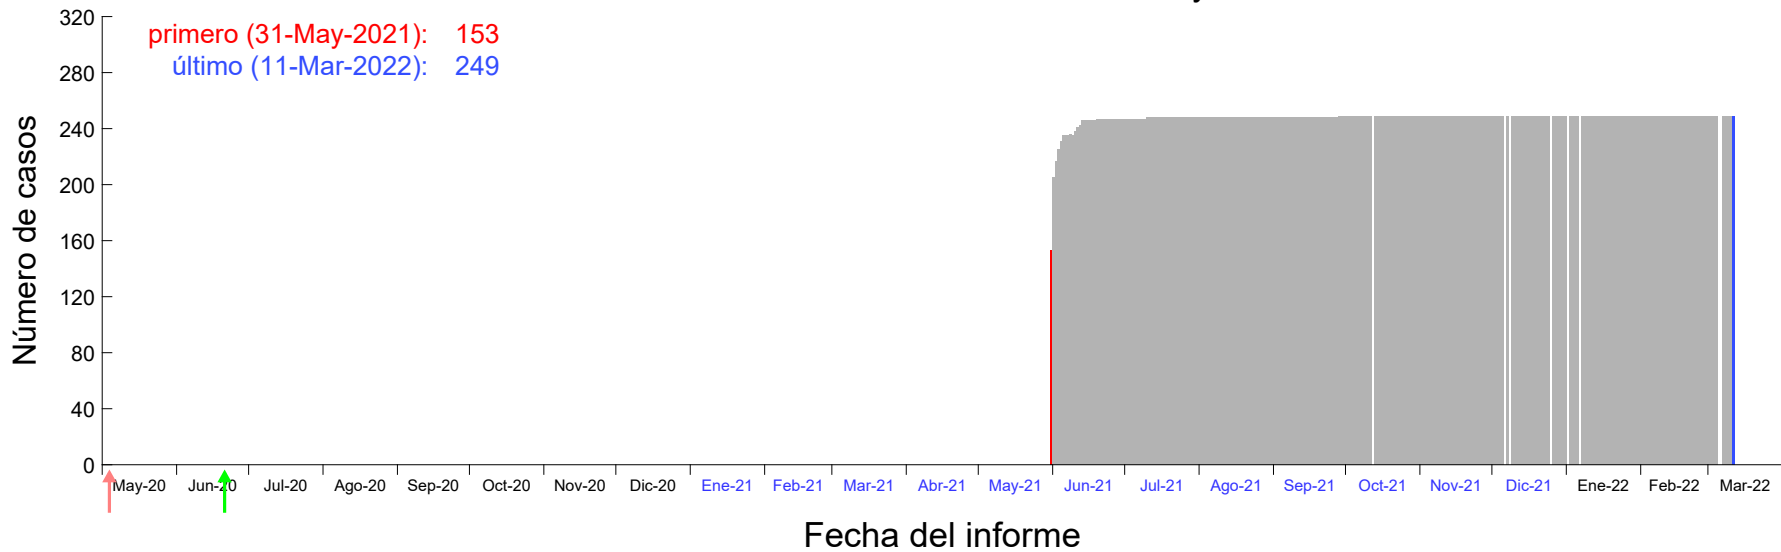

Evolución del número de casos atribuido al 27-May-2021 en Madrid

Evolución del número de casos atribuido al 28-May-2021 en Madrid

Evolución del número de casos atribuido al 29-May-2021 en Madrid

Evolución del número de casos atribuido al 30-May-2021 en Madrid