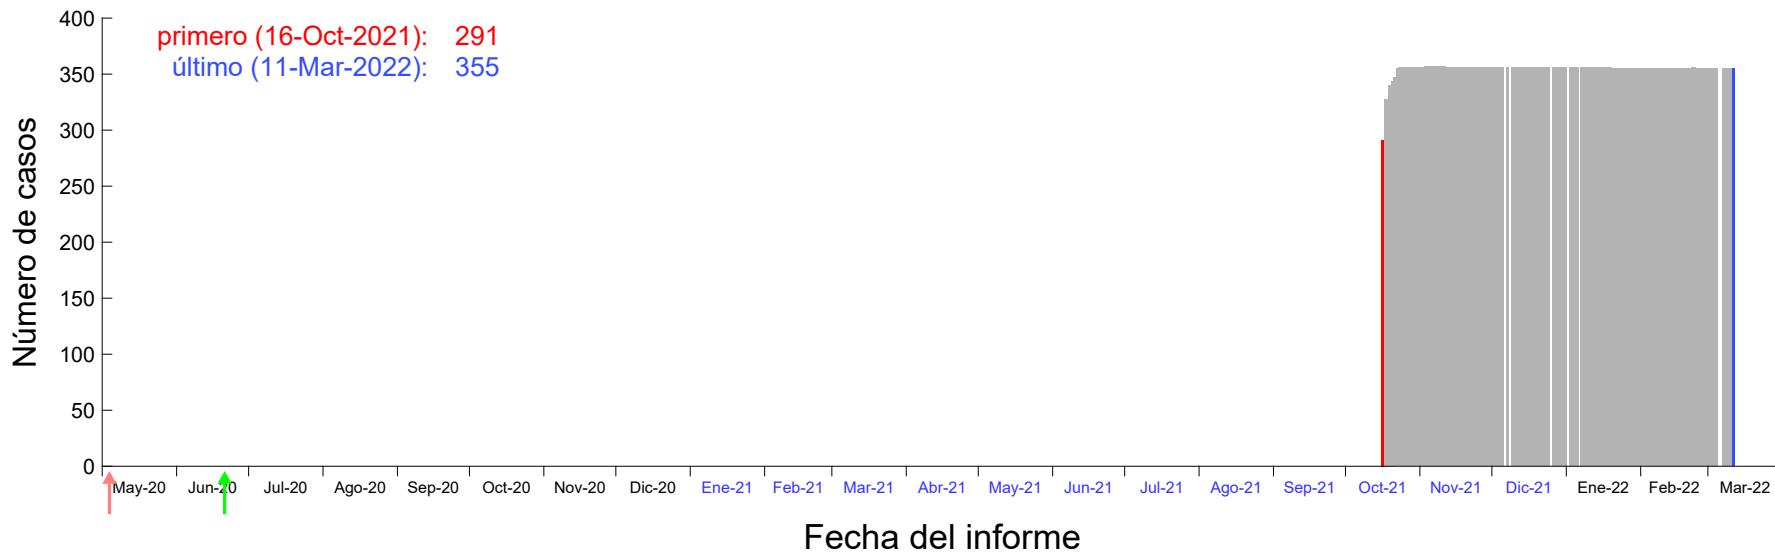

Evolución del número de casos atribuido al 15-Oct-2021 en Madrid