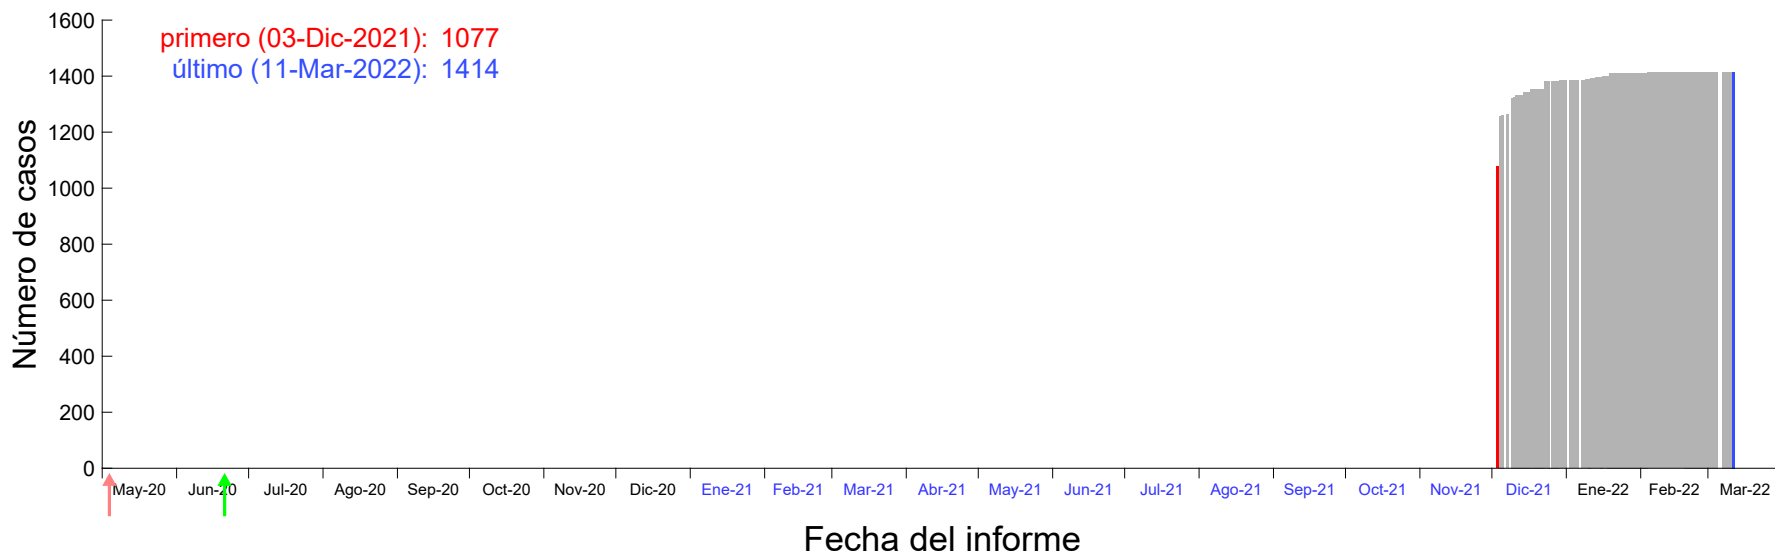

Evolución del número de casos atribuido al 02-Dic-2021 en Madrid