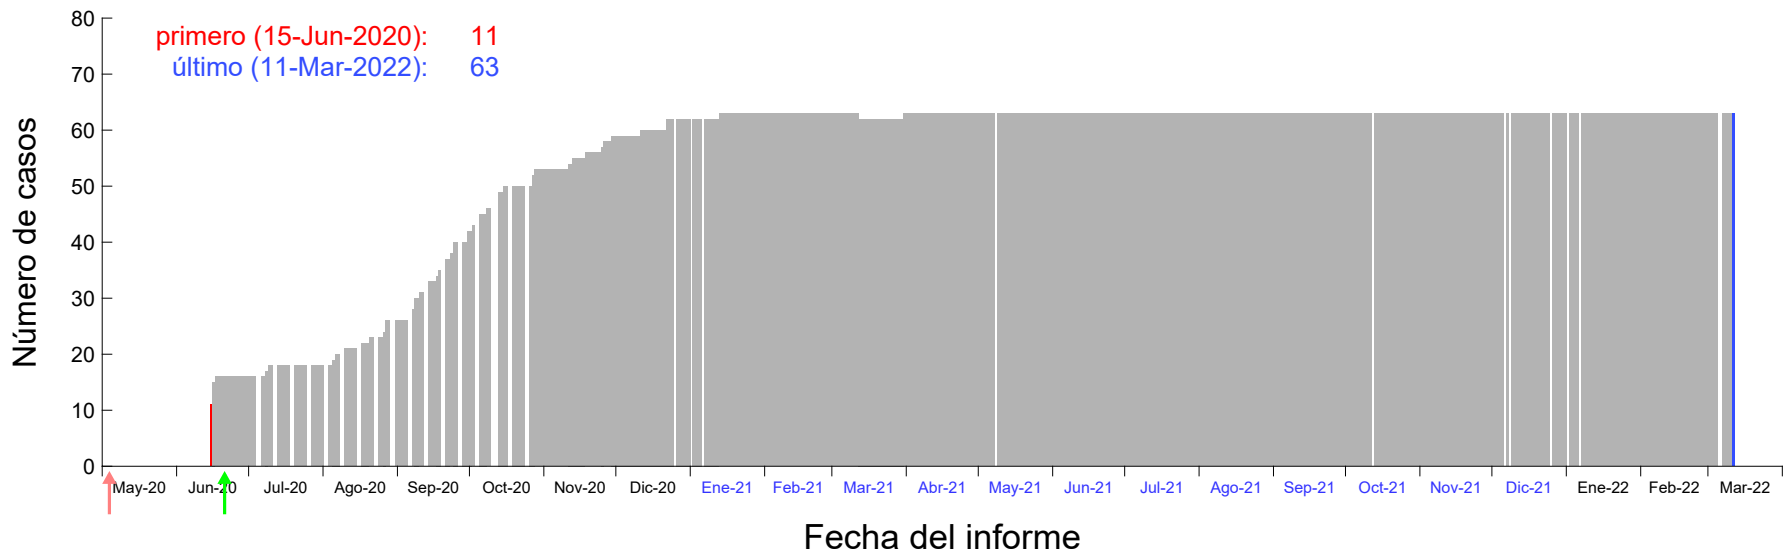

Evolución del número de casos atribuido al 05-Jun-2020 en Madrid

Evolución del número de casos atribuido al 06-Jun-2020 en Madrid

Evolución del número de casos atribuido al 07-Jun-2020 en Madrid

Evolución del número de casos atribuido al 08-Jun-2020 en Madrid

Evolución del número de casos atribuido al 09-Jun-2020 en Madrid

Evolución del número de casos atribuido al 10-Jun-2020 en Madrid

Evolución del número de casos atribuido al 11-Jun-2020 en Madrid

Evolución del número de casos atribuido al 12-Jun-2020 en Madrid

Evolución del número de casos atribuido al 13-Jun-2020 en Madrid

Evolución del número de casos atribuido al 14-Jun-2020 en Madrid

Evolución del número de casos atribuido al 15-Jun-2020 en Madrid

Evolución del número de casos atribuido al 16-Jun-2020 en Madrid

Evolución del número de casos atribuido al 17-Jun-2020 en Madrid

Evolución del número de casos atribuido al 18-Jun-2020 en Madrid

Evolución del número de casos atribuido al 19-Jun-2020 en Madrid

Evolución del número de casos atribuido al 20-Jun-2020 en Madrid