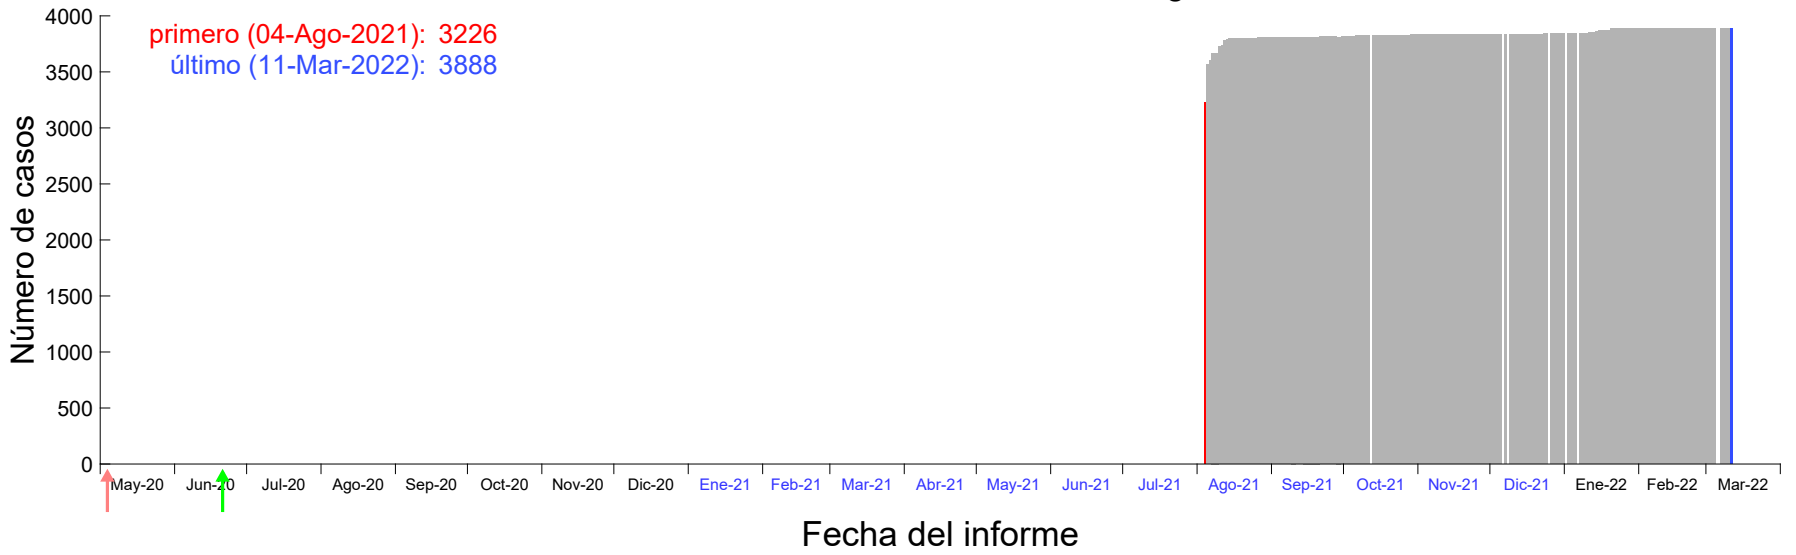

Evolución del número de casos atribuido al 03-Ago-2021 en Madrid