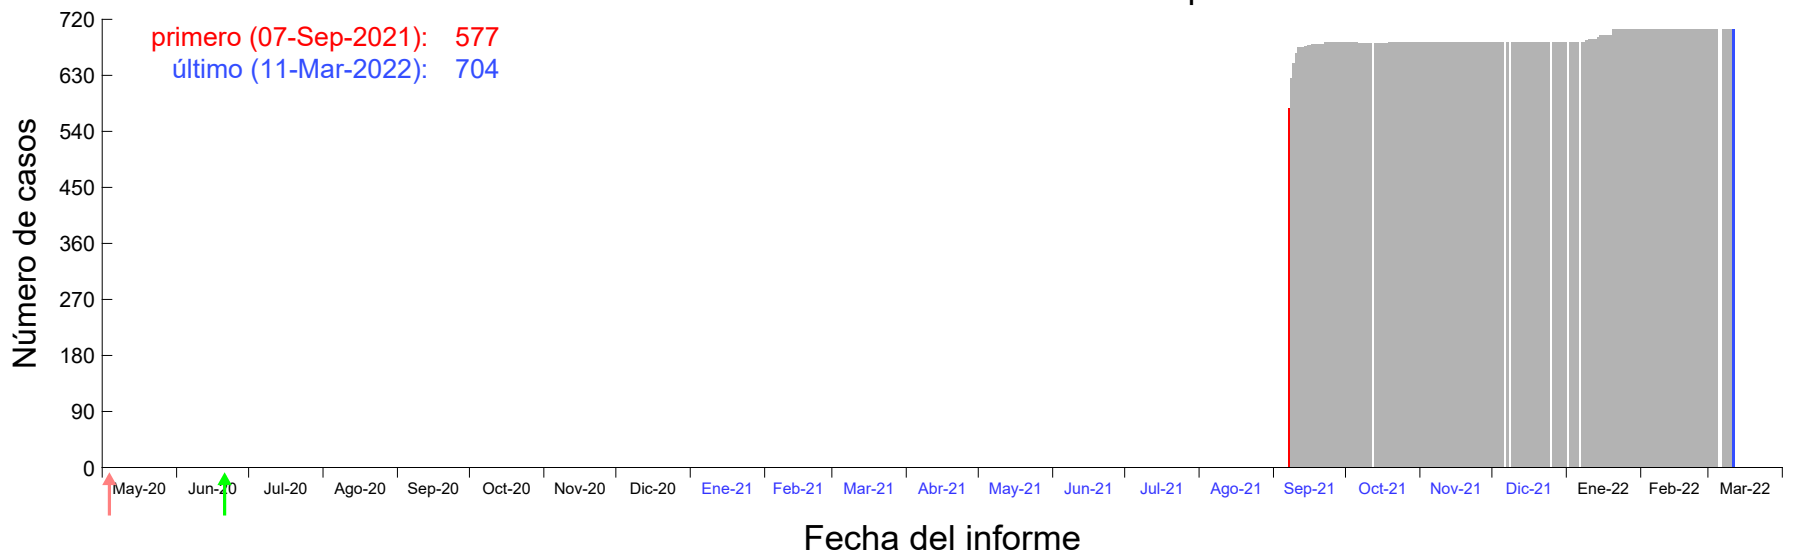

Evolución del número de casos atribuido al 06-Sep-2021 en Madrid