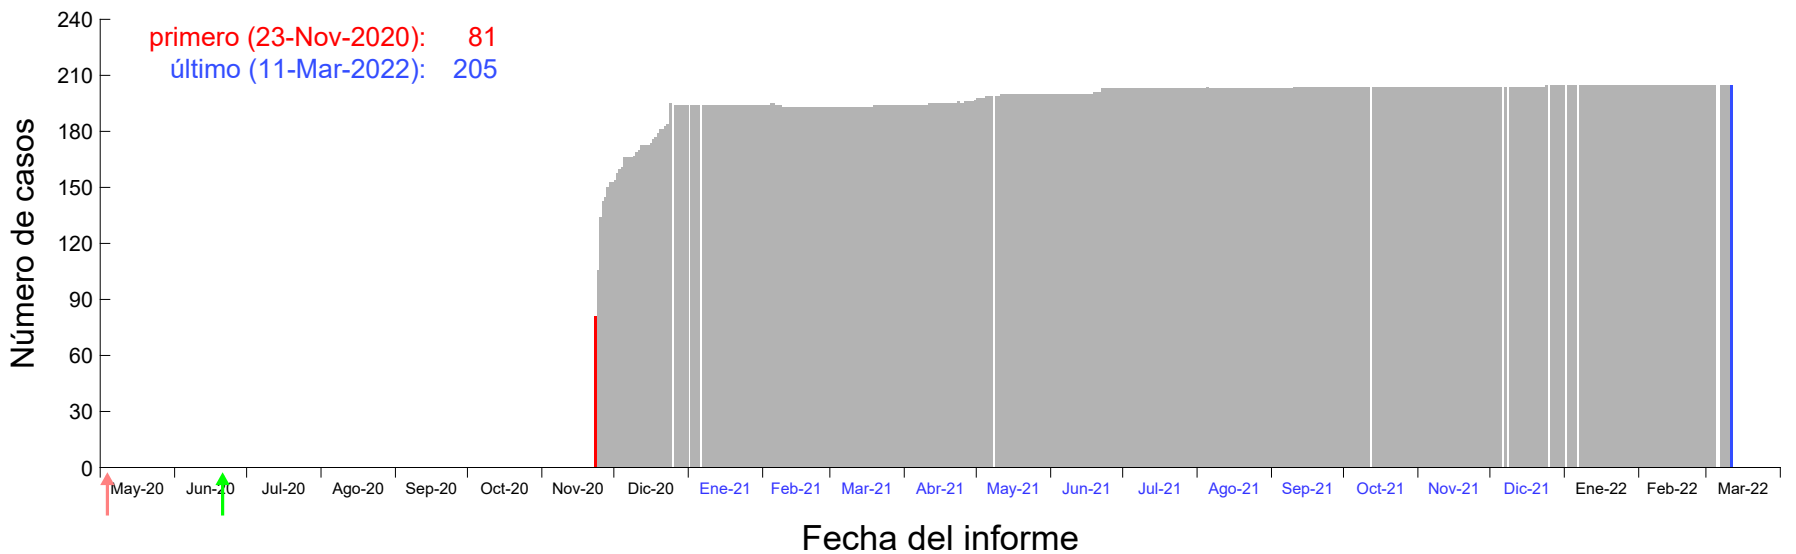

Evolución del número de casos atribuido al 22-Nov-2020 en Madrid