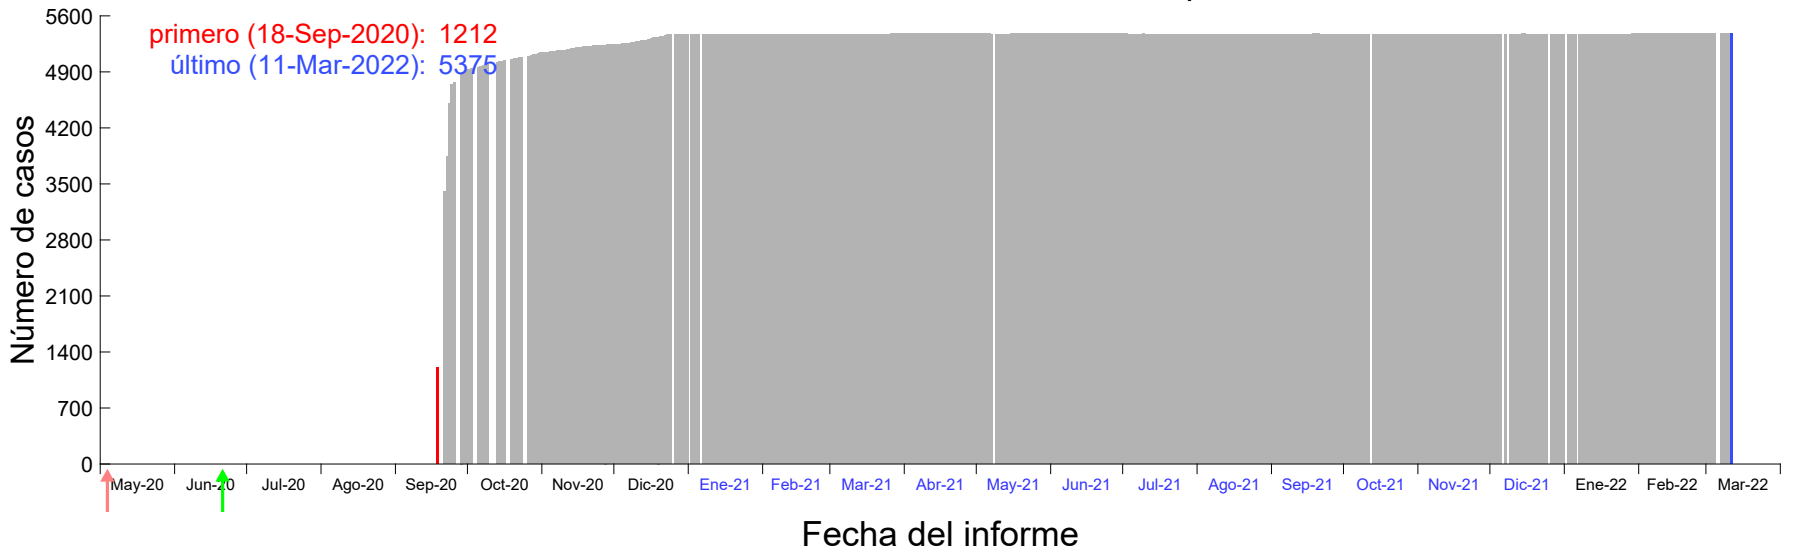

Evolución del número de casos atribuido al 13-Sep-2020 en Madrid

Evolución del número de casos atribuido al 14-Sep-2020 en Madrid

Evolución del número de casos atribuido al 15-Sep-2020 en Madrid

Evolución del número de casos atribuido al 16-Sep-2020 en Madrid

Evolución del número de casos atribuido al 17-Sep-2020 en Madrid

Evolución del número de casos atribuido al 18-Sep-2020 en Madrid

Evolución del número de casos atribuido al 19-Sep-2020 en Madrid

Evolución del número de casos atribuido al 20-Sep-2020 en Madrid