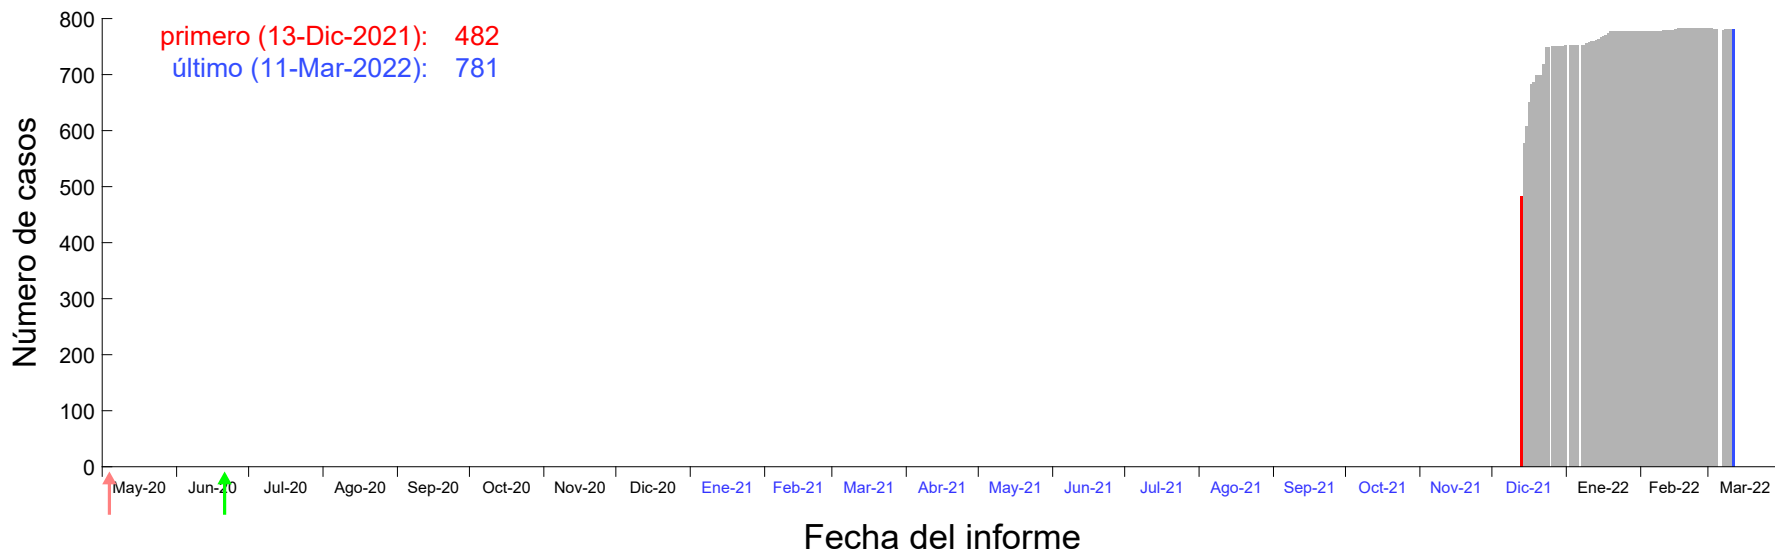

Evolución del número de casos atribuido al 09-Dic-2021 en Madrid

Evolución del número de casos atribuido al 10-Dic-2021 en Madrid

Evolución del número de casos atribuido al 11-Dic-2021 en Madrid

Evolución del número de casos atribuido al 12-Dic-2021 en Madrid