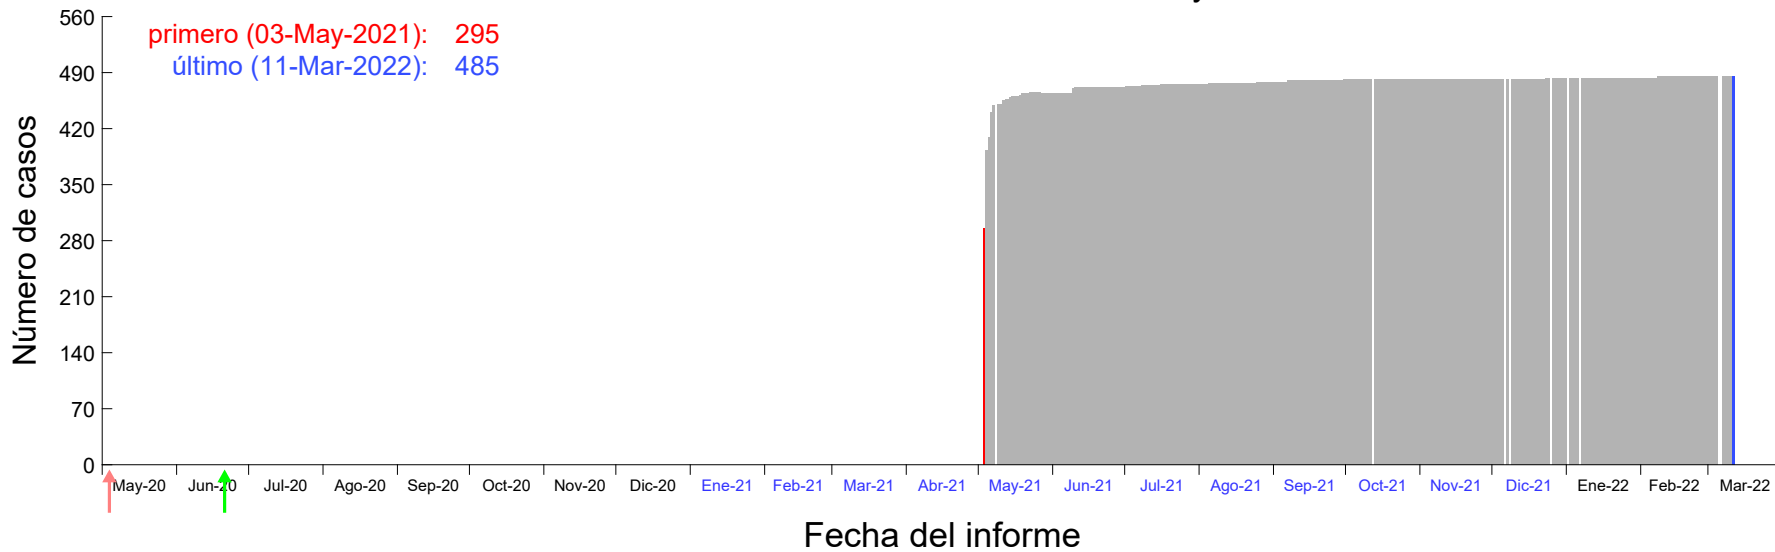

Evolución del número de casos atribuido al 29-Abr-2021 en Madrid

Evolución del número de casos atribuido al 30-Abr-2021 en Madrid

Evolución del número de casos atribuido al 01-May-2021 en Madrid

Evolución del número de casos atribuido al 02-May-2021 en Madrid