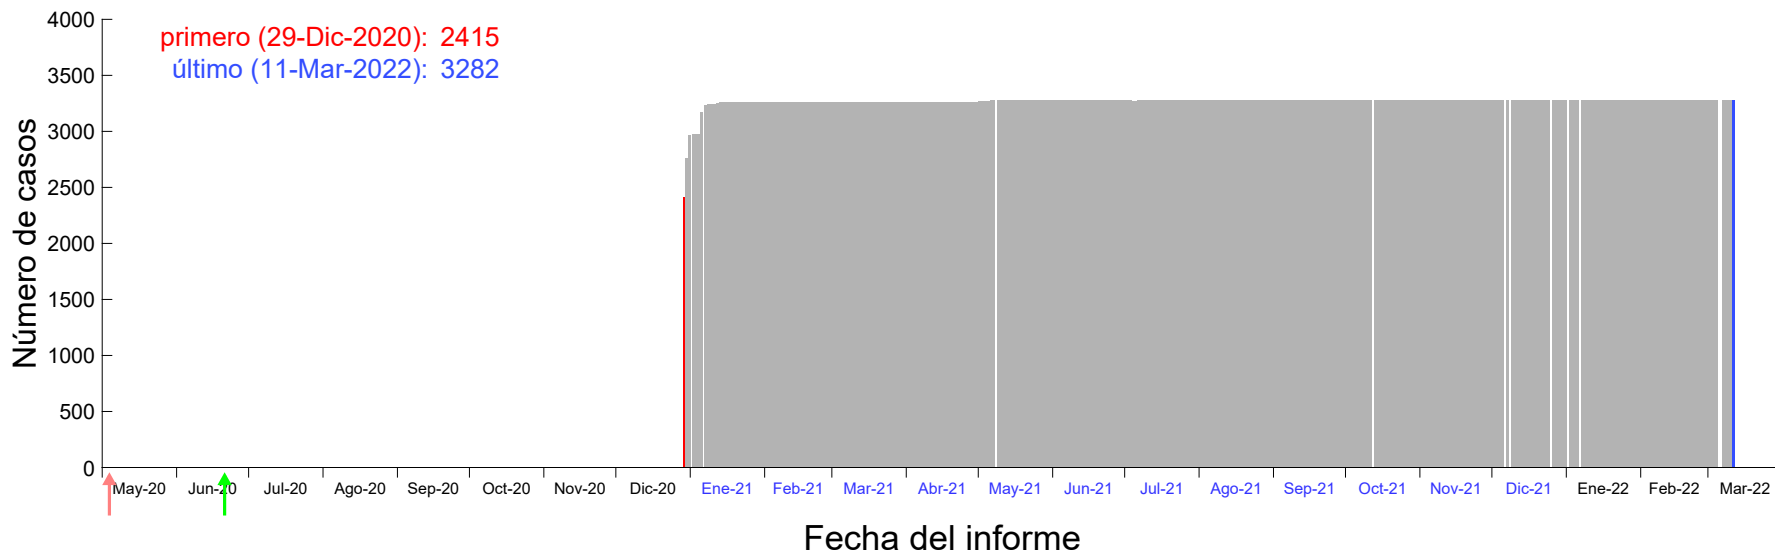

Evolución del número de casos atribuido al 28-Dic-2020 en Madrid