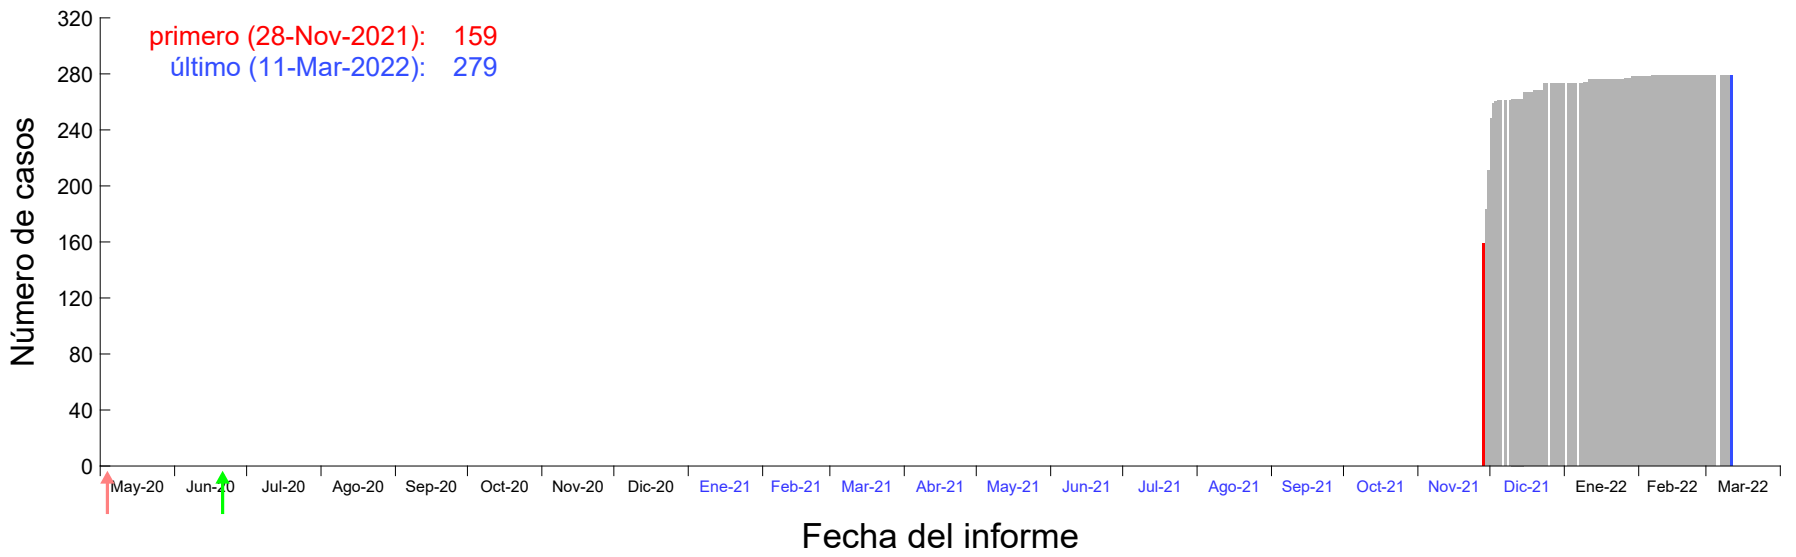

Evolución del número de casos atribuido al 27-Nov-2021 en Madrid