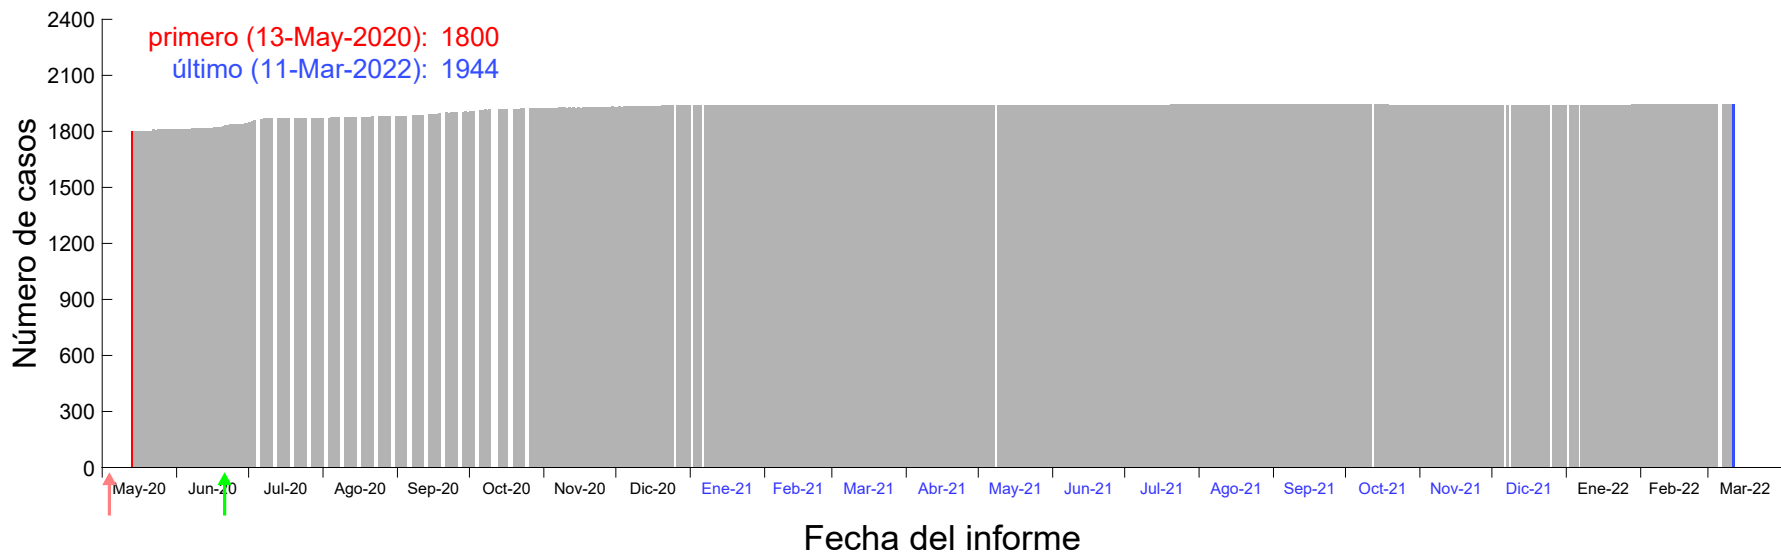

Evolución del número de casos atribuido al 21-Mar-2020 en Madrid

Evolución del número de casos atribuido al 22-Mar-2020 en Madrid

Evolución del número de casos atribuido al 23-Mar-2020 en Madrid

Evolución del número de casos atribuido al 24-Mar-2020 en Madrid

Evolución del número de casos atribuido al 25-Mar-2020 en Madrid

Evolución del número de casos atribuido al 26-Mar-2020 en Madrid

Evolución del número de casos atribuido al 27-Mar-2020 en Madrid

Evolución del número de casos atribuido al 28-Mar-2020 en Madrid

Evolución del número de casos atribuido al 29-Mar-2020 en Madrid

Evolución del número de casos atribuido al 30-Mar-2020 en Madrid

Evolución del número de casos atribuido al 31-Mar-2020 en Madrid

Evolución del número de casos atribuido al 01-Abr-2020 en Madrid

Evolución del número de casos atribuido al 02-Abr-2020 en Madrid

Evolución del número de casos atribuido al 03-Abr-2020 en Madrid

Evolución del número de casos atribuido al 04-Abr-2020 en Madrid

Evolución del número de casos atribuido al 05-Abr-2020 en Madrid