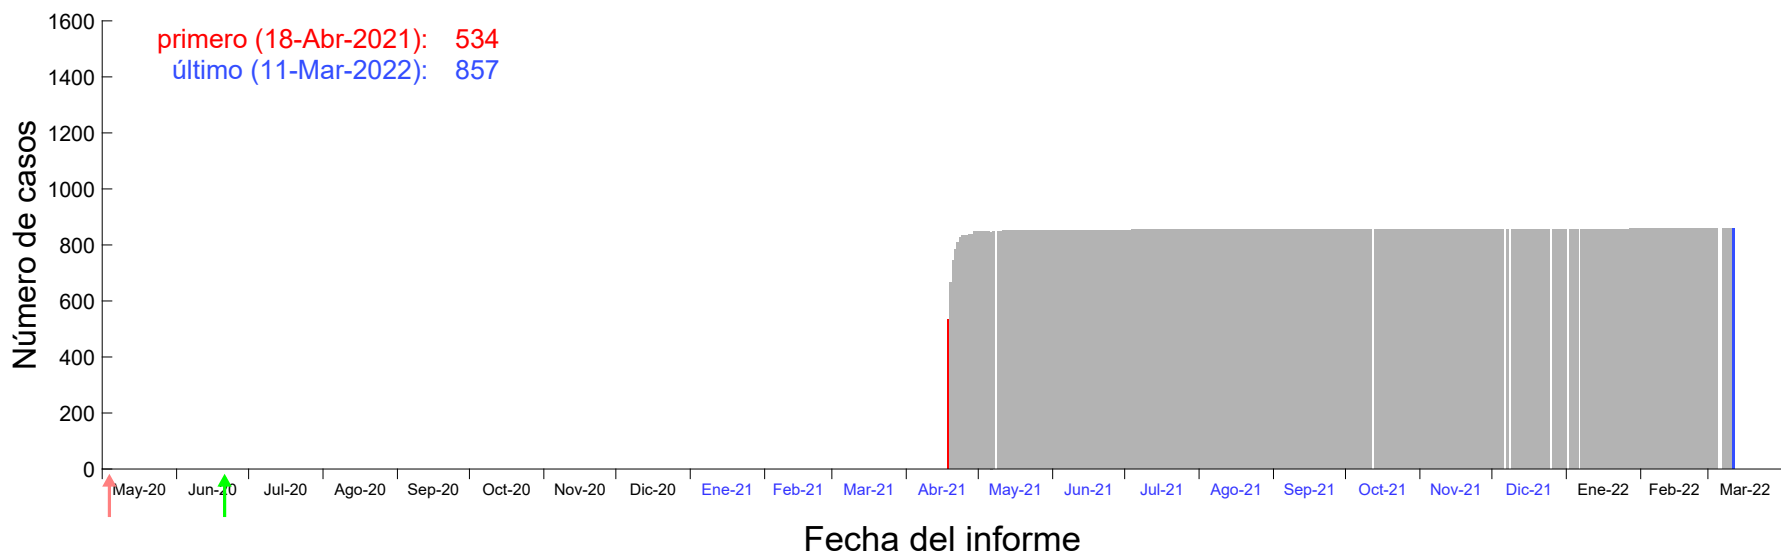

Evolución del número de casos atribuido al 17-Abr-2021 en Madrid