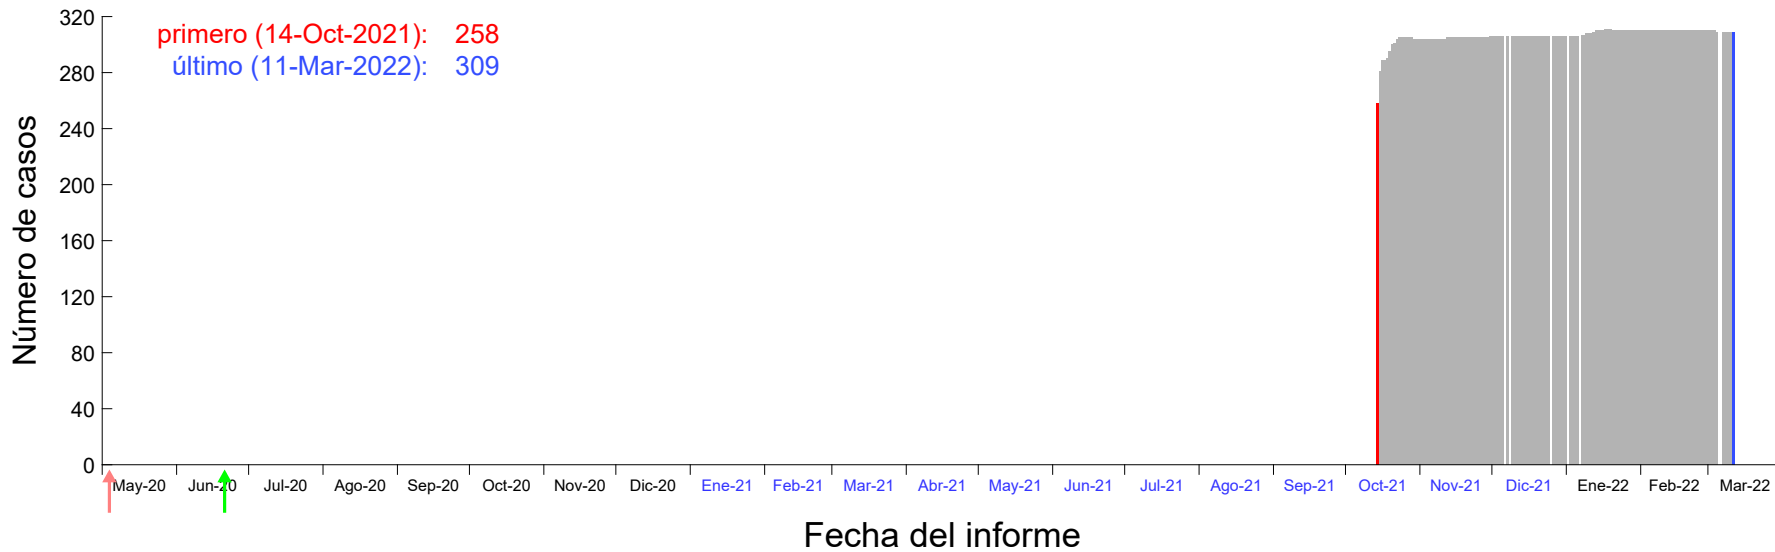

Evolución del número de casos atribuido al 10-Oct-2021 en Madrid

Evolución del número de casos atribuido al 11-Oct-2021 en Madrid

Evolución del número de casos atribuido al 12-Oct-2021 en Madrid

Evolución del número de casos atribuido al 13-Oct-2021 en Madrid