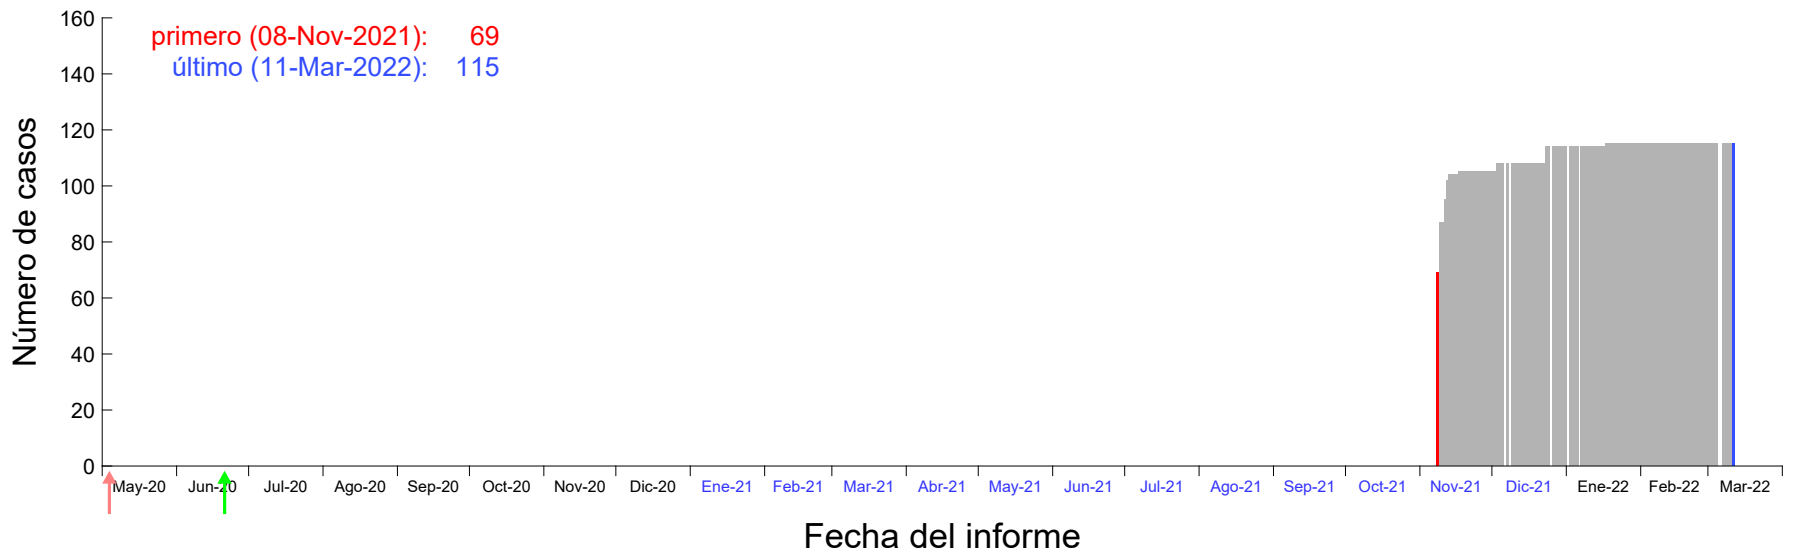

Evolución del número de casos atribuido al 07-Nov-2021 en Madrid