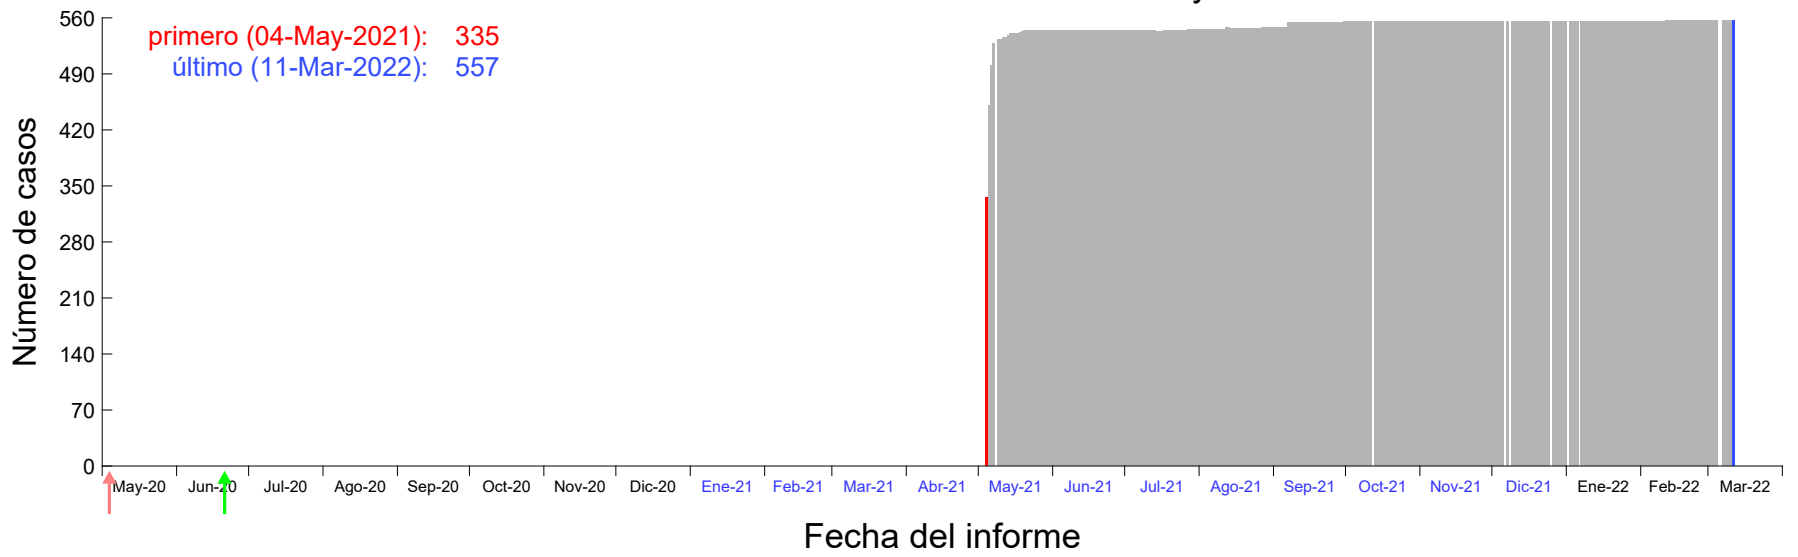

Evolución del número de casos atribuido al 03-May-2021 en Madrid