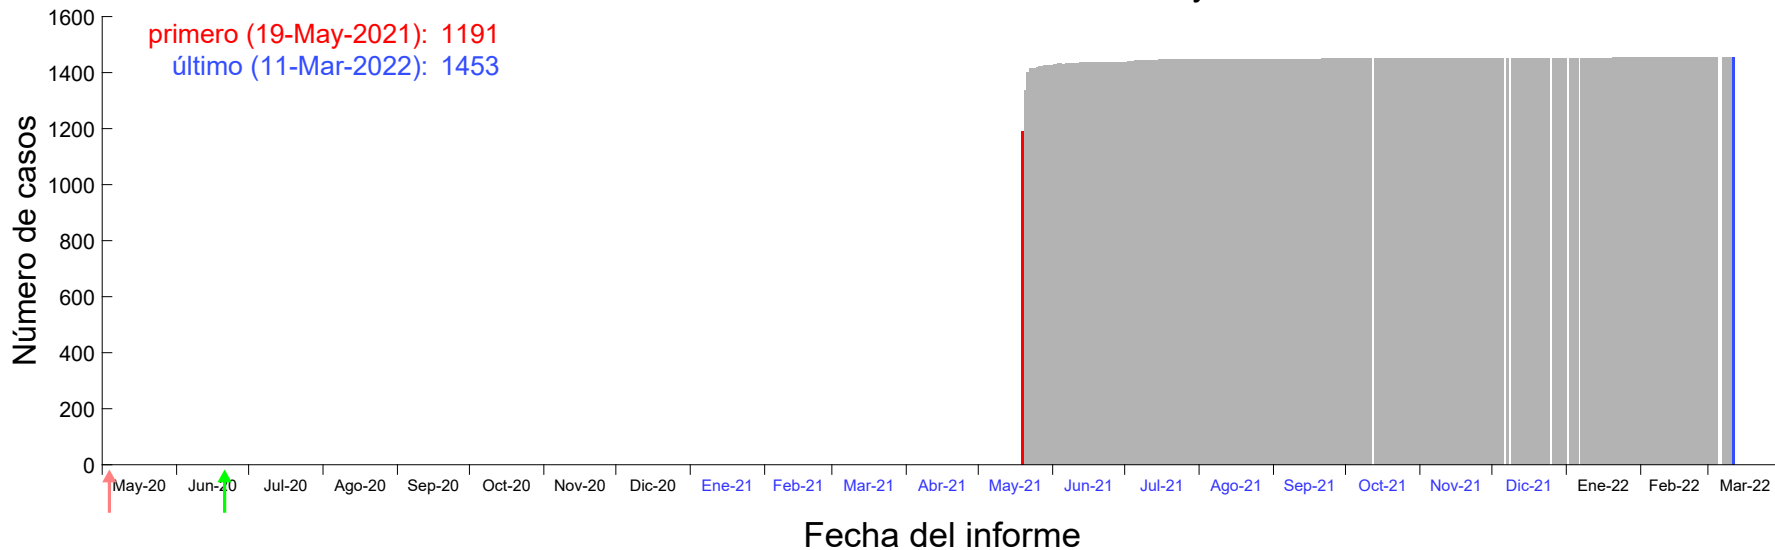

Evolución del número de casos atribuido al 15-May-2021 en Madrid

Evolución del número de casos atribuido al 16-May-2021 en Madrid

Evolución del número de casos atribuido al 17-May-2021 en Madrid

Evolución del número de casos atribuido al 18-May-2021 en Madrid