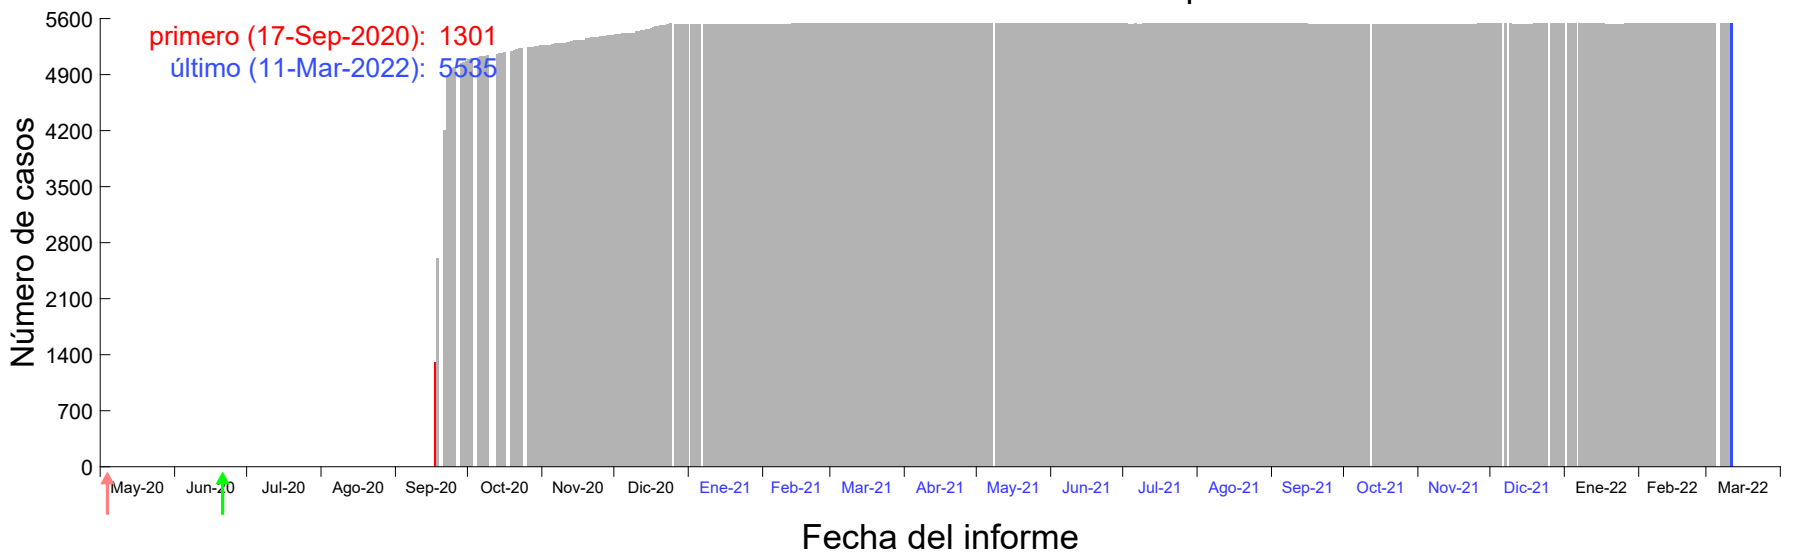

Evolución del número de casos atribuido al 13-Sep-2020 en Madrid

Evolución del número de casos atribuido al 14-Sep-2020 en Madrid

Evolución del número de casos atribuido al 15-Sep-2020 en Madrid

Evolución del número de casos atribuido al 16-Sep-2020 en Madrid

Evolución del número de casos atribuido al 17-Sep-2020 en Madrid

Evolución del número de casos atribuido al 18-Sep-2020 en Madrid

Evolución del número de casos atribuido al 19-Sep-2020 en Madrid

Evolución del número de casos atribuido al 20-Sep-2020 en Madrid