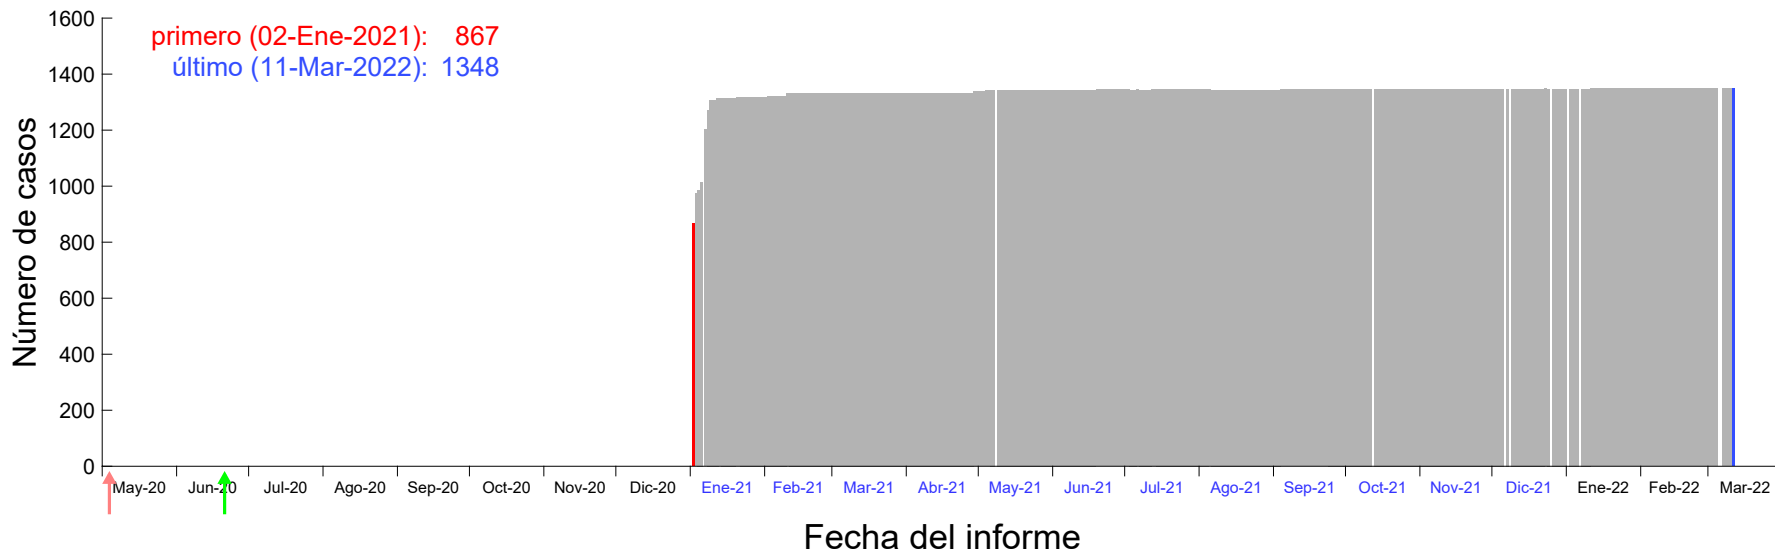

Evolución del número de casos atribuido al 31-Dic-2020 en Madrid