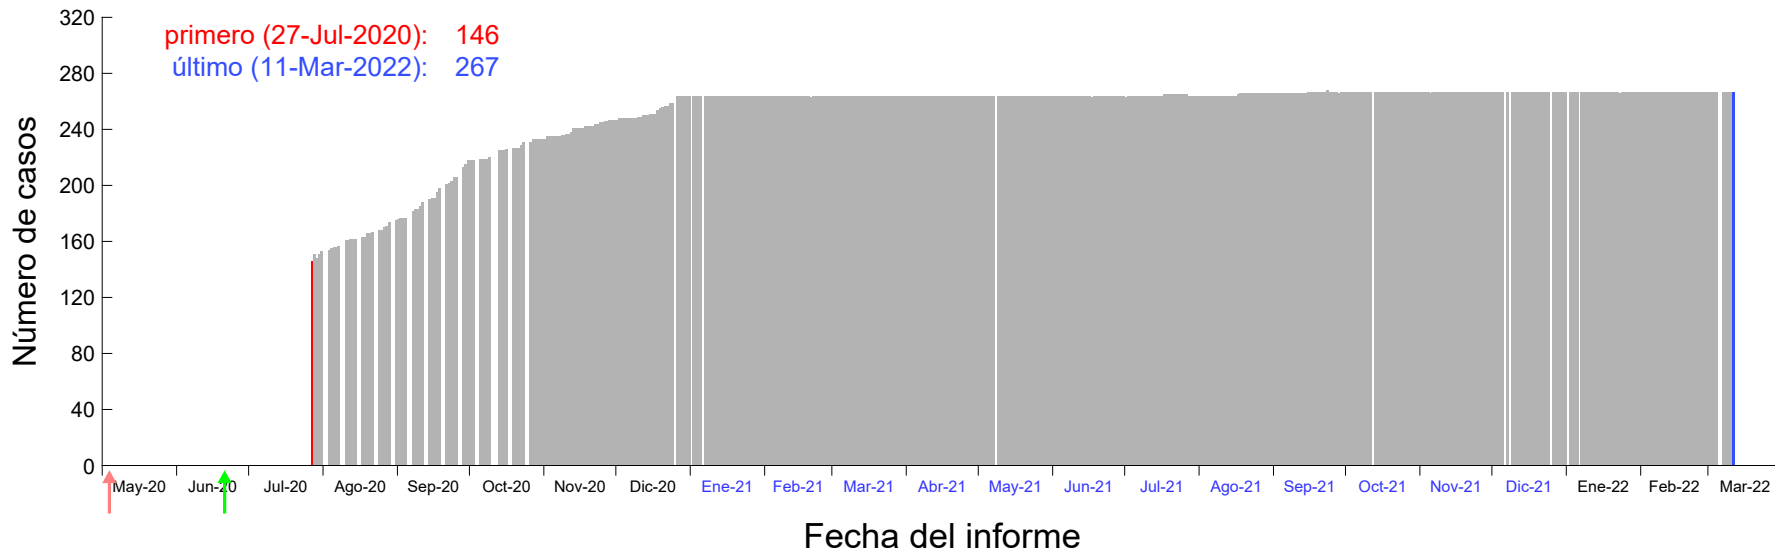

Evolución del número de casos atribuido al 15-Jul-2020 en Madrid

Evolución del número de casos atribuido al 16-Jul-2020 en Madrid

Evolución del número de casos atribuido al 17-Jul-2020 en Madrid

Evolución del número de casos atribuido al 18-Jul-2020 en Madrid

Evolución del número de casos atribuido al 19-Jul-2020 en Madrid

Evolución del número de casos atribuido al 20-Jul-2020 en Madrid

Evolución del número de casos atribuido al 21-Jul-2020 en Madrid

Evolución del número de casos atribuido al 22-Jul-2020 en Madrid

Evolución del número de casos atribuido al 23-Jul-2020 en Madrid

Evolución del número de casos atribuido al 24-Jul-2020 en Madrid

Evolución del número de casos atribuido al 25-Jul-2020 en Madrid

Evolución del número de casos atribuido al 26-Jul-2020 en Madrid

Evolución del número de casos atribuido al 27-Jul-2020 en Madrid

Evolución del número de casos atribuido al 28-Jul-2020 en Madrid

Evolución del número de casos atribuido al 29-Jul-2020 en Madrid

Evolución del número de casos atribuido al 30-Jul-2020 en Madrid