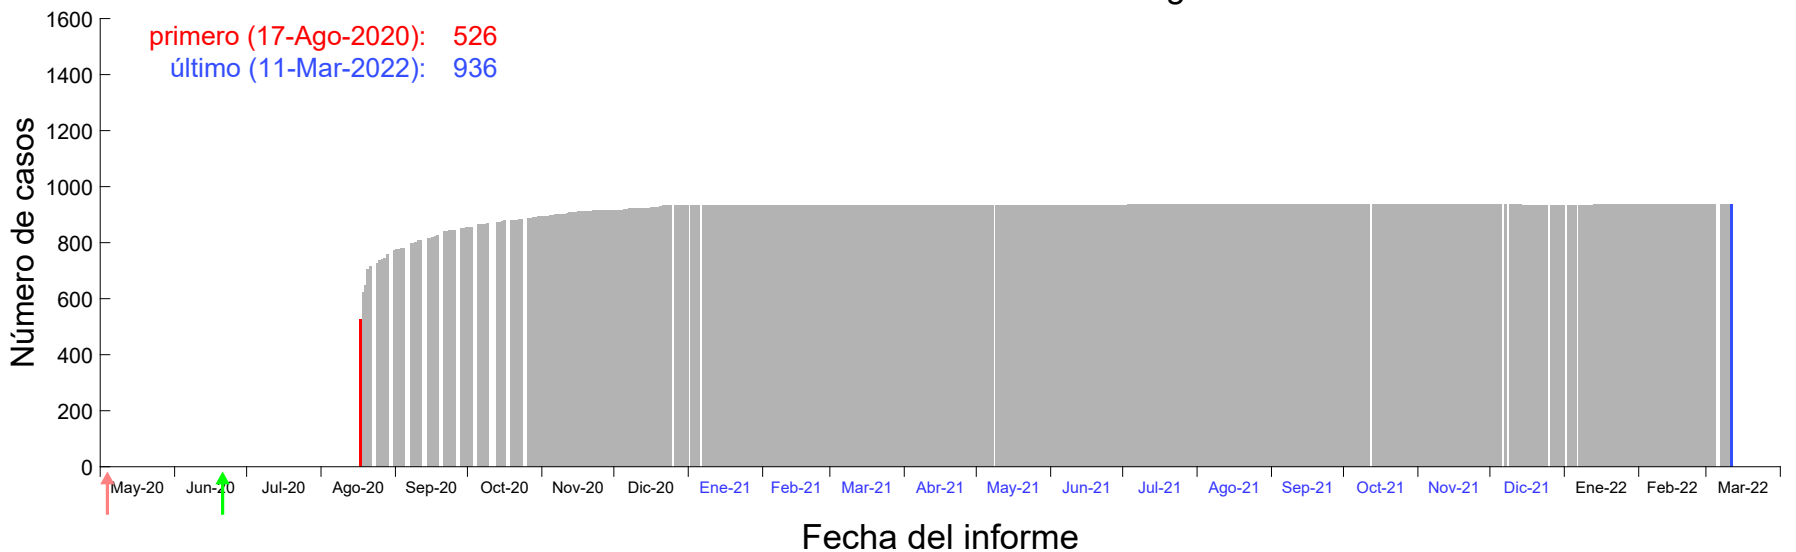

Evolución del número de casos atribuido al 12-Ago-2020 en Madrid

Evolución del número de casos atribuido al 13-Ago-2020 en Madrid

Evolución del número de casos atribuido al 14-Ago-2020 en Madrid

Evolución del número de casos atribuido al 15-Ago-2020 en Madrid

Evolución del número de casos atribuido al 16-Ago-2020 en Madrid

Evolución del número de casos atribuido al 17-Ago-2020 en Madrid

Evolución del número de casos atribuido al 18-Ago-2020 en Madrid

Evolución del número de casos atribuido al 19-Ago-2020 en Madrid