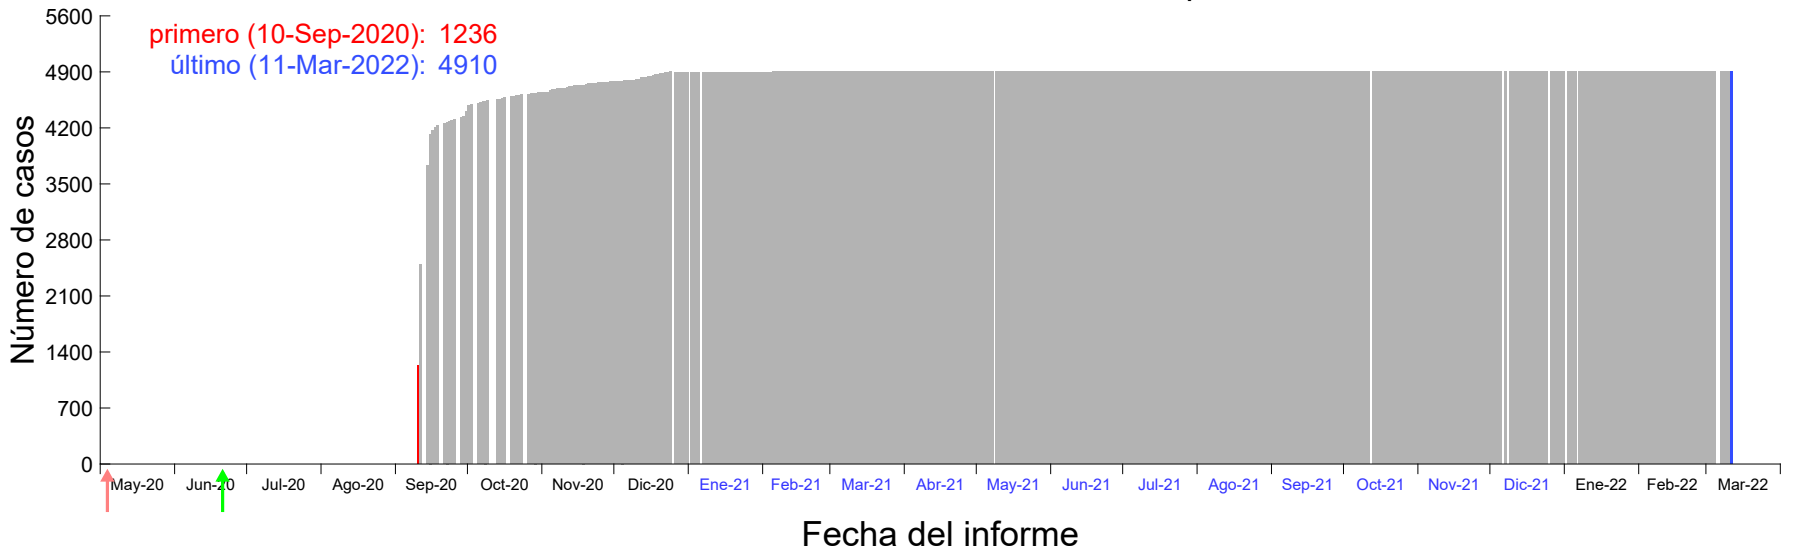

Evolución del número de casos atribuido al 01-Sep-2020 en Madrid

Evolución del número de casos atribuido al 02-Sep-2020 en Madrid

Evolución del número de casos atribuido al 03-Sep-2020 en Madrid

Evolución del número de casos atribuido al 04-Sep-2020 en Madrid

Evolución del número de casos atribuido al 05-Sep-2020 en Madrid

Evolución del número de casos atribuido al 06-Sep-2020 en Madrid

Evolución del número de casos atribuido al 07-Sep-2020 en Madrid

Evolución del número de casos atribuido al 08-Sep-2020 en Madrid

Evolución del número de casos atribuido al 09-Sep-2020 en Madrid

Evolución del número de casos atribuido al 10-Sep-2020 en Madrid

Evolución del número de casos atribuido al 11-Sep-2020 en Madrid

Evolución del número de casos atribuido al 12-Sep-2020 en Madrid