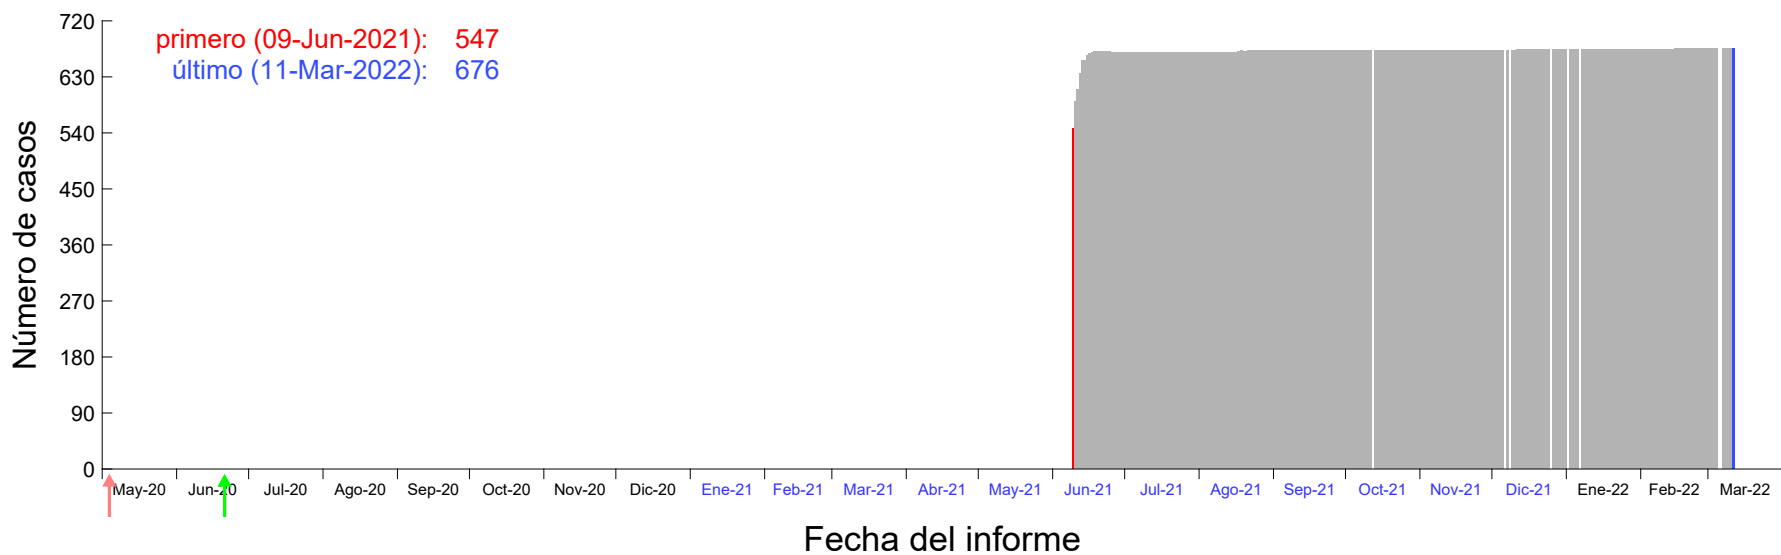

Evolución del número de casos atribuido al 08-Jun-2021 en Madrid