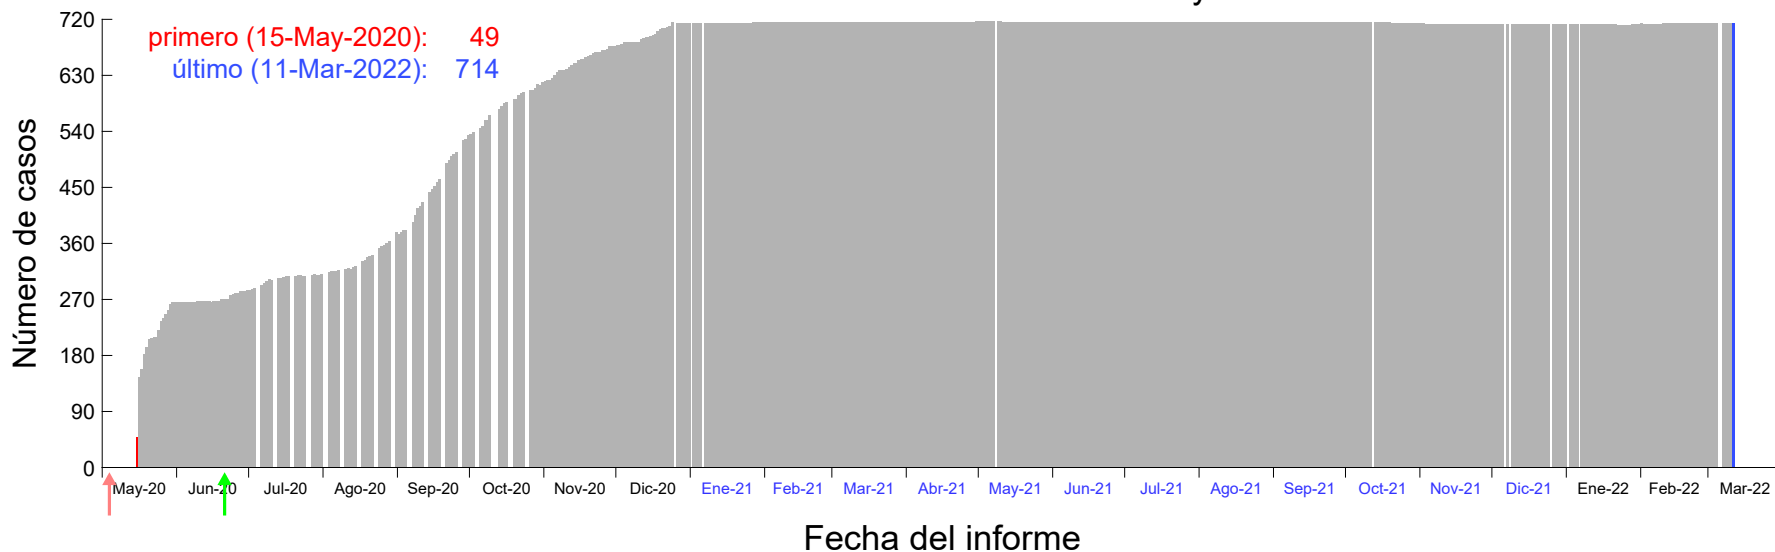

Evolución del número de casos atribuido al 04-May-2020 en Madrid

Evolución del número de casos atribuido al 05-May-2020 en Madrid

Evolución del número de casos atribuido al 06-May-2020 en Madrid

Evolución del número de casos atribuido al 07-May-2020 en Madrid

Evolución del número de casos atribuido al 08-May-2020 en Madrid

Evolución del número de casos atribuido al 09-May-2020 en Madrid

Evolución del número de casos atribuido al 10-May-2020 en Madrid

Evolución del número de casos atribuido al 11-May-2020 en Madrid

Evolución del número de casos atribuido al 12-May-2020 en Madrid

Evolución del número de casos atribuido al 13-May-2020 en Madrid

Evolución del número de casos atribuido al 14-May-2020 en Madrid

Evolución del número de casos atribuido al 15-May-2020 en Madrid

Evolución del número de casos atribuido al 16-May-2020 en Madrid

Evolución del número de casos atribuido al 17-May-2020 en Madrid

Evolución del número de casos atribuido al 18-May-2020 en Madrid

Evolución del número de casos atribuido al 19-May-2020 en Madrid