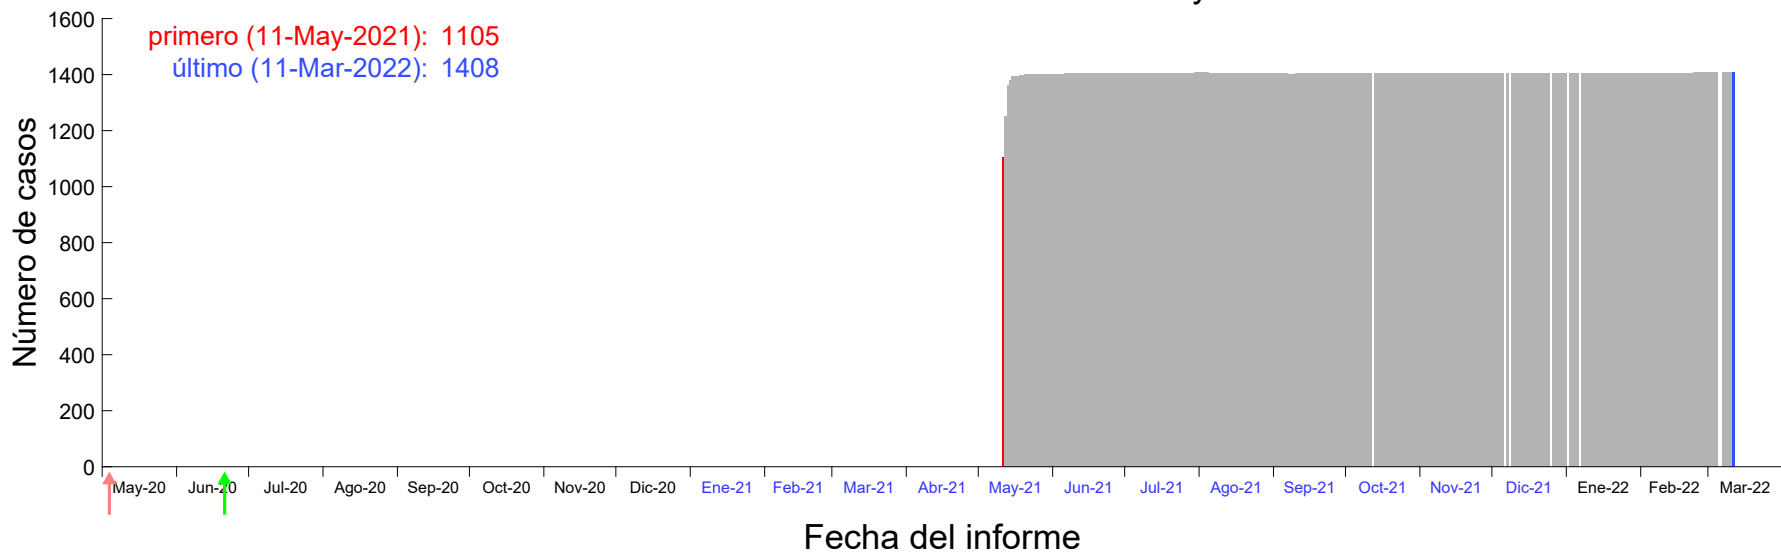

Evolución del número de casos atribuido al 07-May-2021 en Madrid

Evolución del número de casos atribuido al 08-May-2021 en Madrid

Evolución del número de casos atribuido al 09-May-2021 en Madrid

Evolución del número de casos atribuido al 10-May-2021 en Madrid