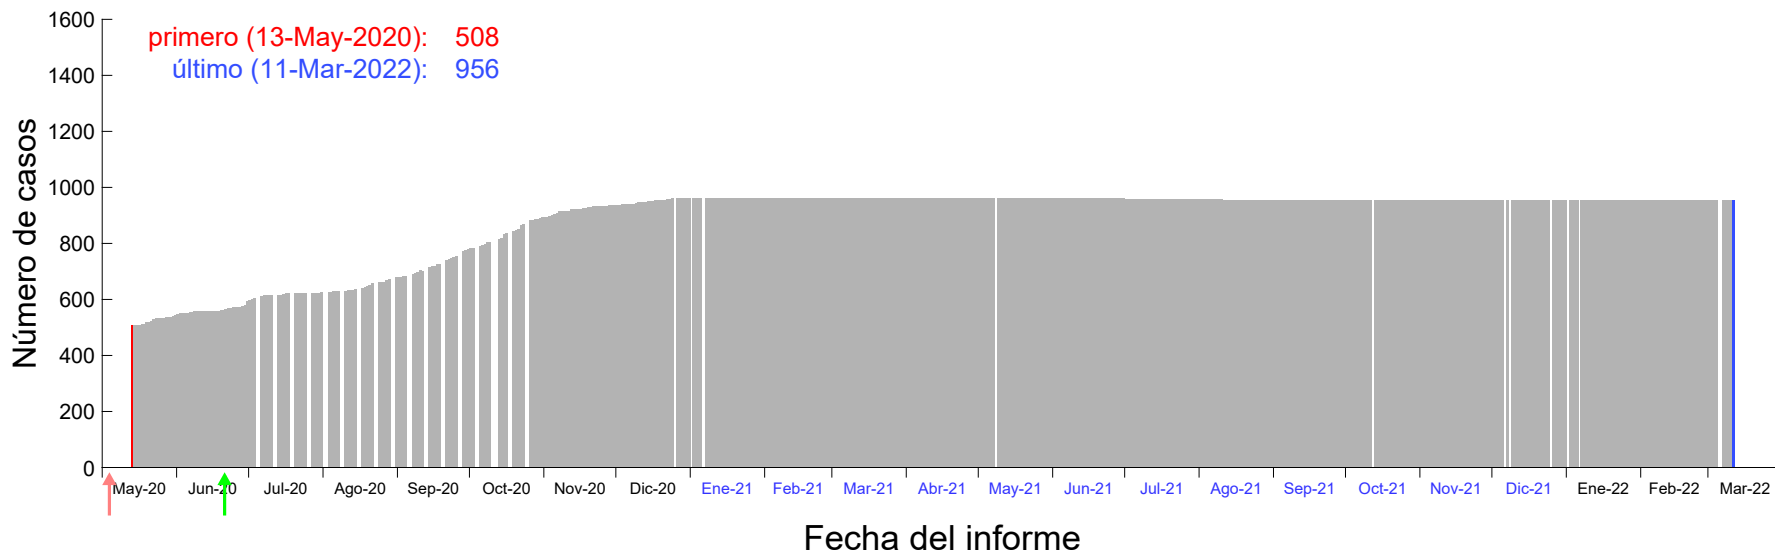

Evolución del número de casos atribuido al 14-Abr-2020 en Madrid

Evolución del número de casos atribuido al 15-Abr-2020 en Madrid

Evolución del número de casos atribuido al 16-Abr-2020 en Madrid

Evolución del número de casos atribuido al 17-Abr-2020 en Madrid

Evolución del número de casos atribuido al 18-Abr-2020 en Madrid

Evolución del número de casos atribuido al 19-Abr-2020 en Madrid

Evolución del número de casos atribuido al 20-Abr-2020 en Madrid

Evolución del número de casos atribuido al 21-Abr-2020 en Madrid

Evolución del número de casos atribuido al 22-Abr-2020 en Madrid

Evolución del número de casos atribuido al 23-Abr-2020 en Madrid

Evolución del número de casos atribuido al 24-Abr-2020 en Madrid

Evolución del número de casos atribuido al 25-Abr-2020 en Madrid

Evolución del número de casos atribuido al 26-Abr-2020 en Madrid

Evolución del número de casos atribuido al 27-Abr-2020 en Madrid

Evolución del número de casos atribuido al 28-Abr-2020 en Madrid

Evolución del número de casos atribuido al 29-Abr-2020 en Madrid