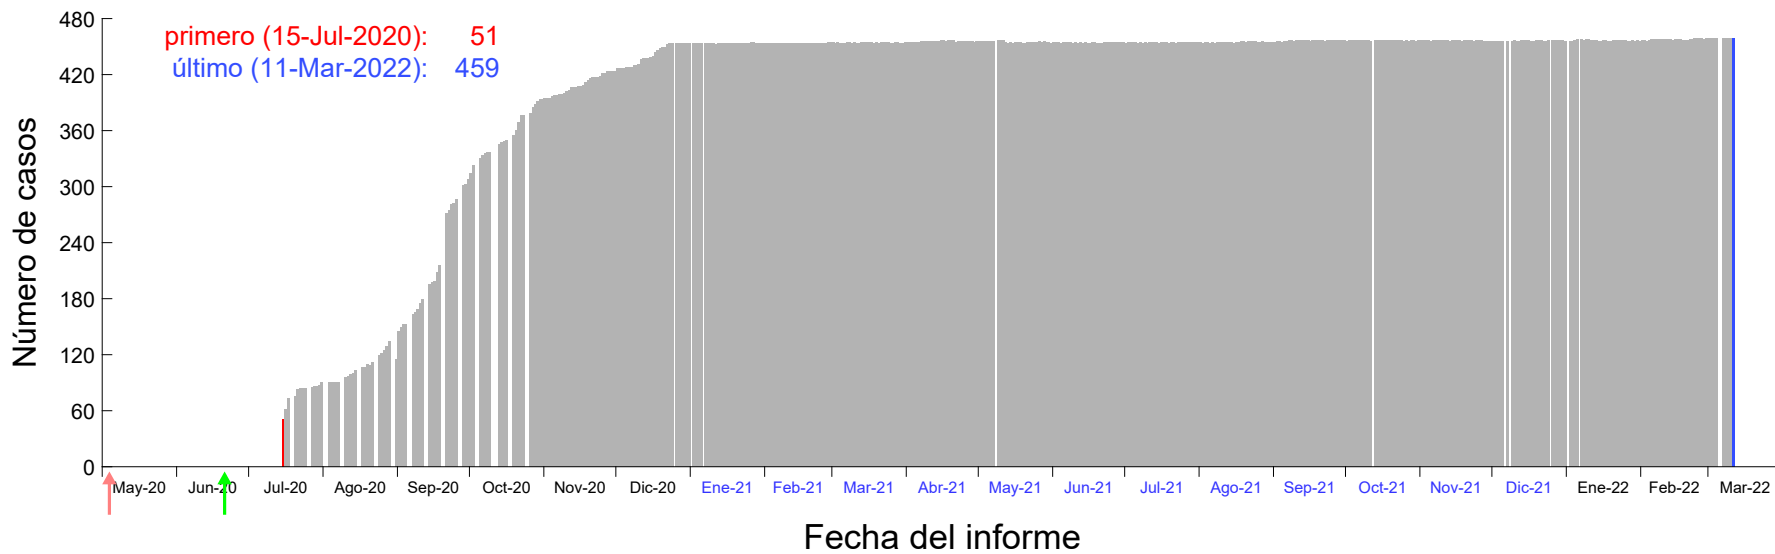

Evolución del número de casos atribuido al 07-Jul-2020 en Madrid

Evolución del número de casos atribuido al 08-Jul-2020 en Madrid

Evolución del número de casos atribuido al 09-Jul-2020 en Madrid

Evolución del número de casos atribuido al 10-Jul-2020 en Madrid

Evolución del número de casos atribuido al 11-Jul-2020 en Madrid

Evolución del número de casos atribuido al 12-Jul-2020 en Madrid

Evolución del número de casos atribuido al 13-Jul-2020 en Madrid

Evolución del número de casos atribuido al 14-Jul-2020 en Madrid

Evolución del número de casos atribuido al 15-Jul-2020 en Madrid

Evolución del número de casos atribuido al 16-Jul-2020 en Madrid

Evolución del número de casos atribuido al 17-Jul-2020 en Madrid

Evolución del número de casos atribuido al 18-Jul-2020 en Madrid