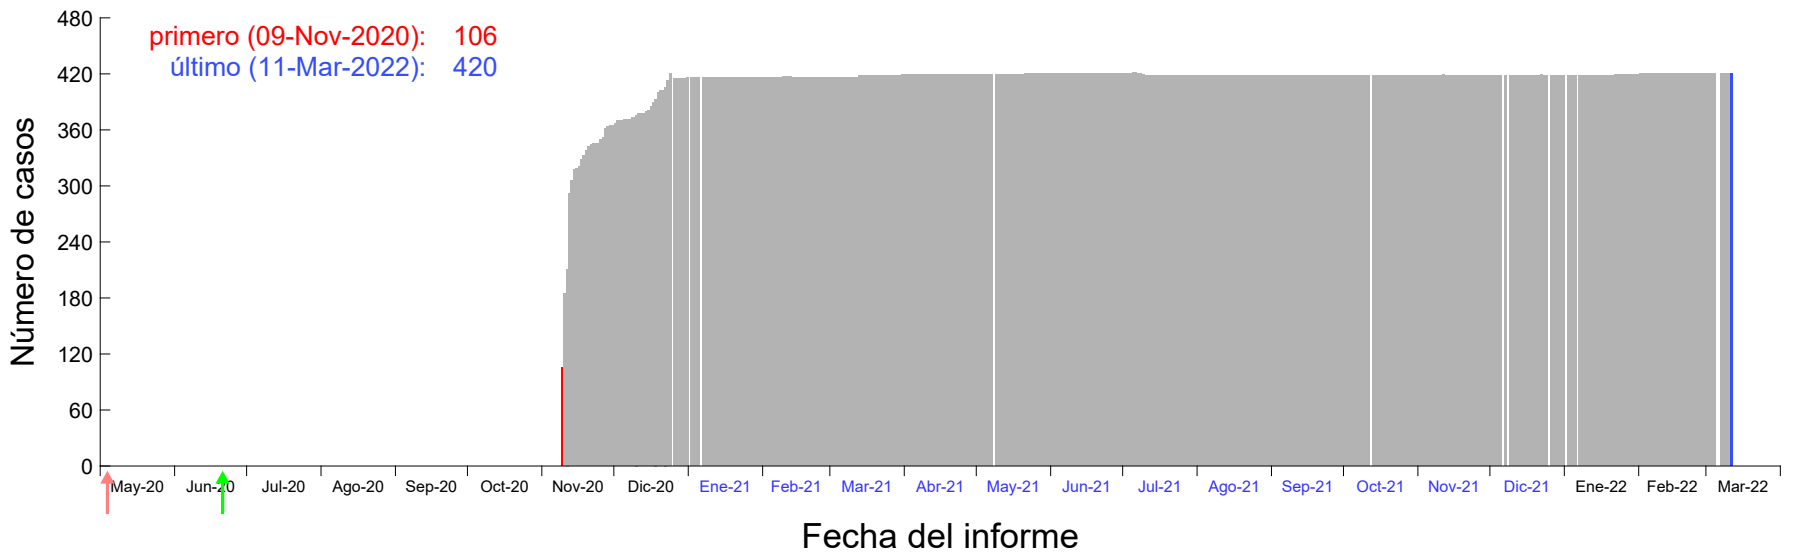

Evolución del número de casos atribuido al 08-Nov-2020 en Madrid