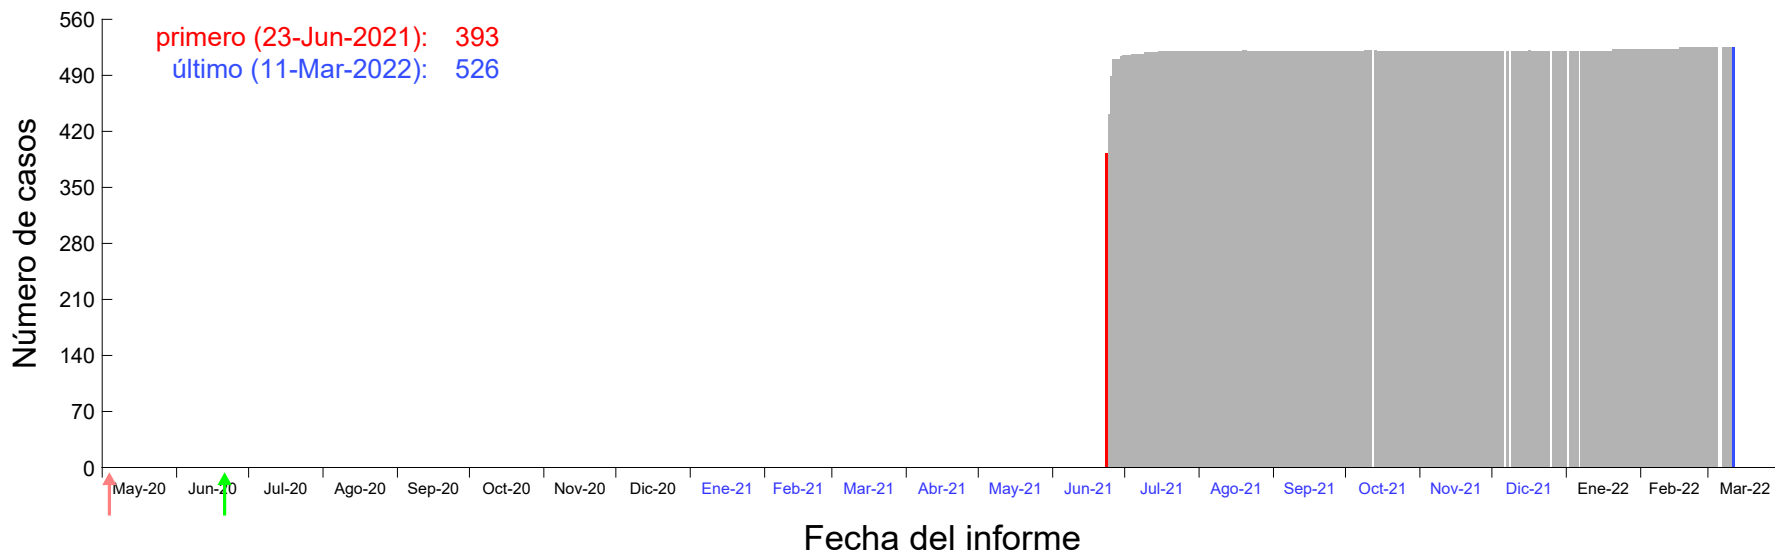

Evolución del número de casos atribuido al 22-Jun-2021 en Madrid