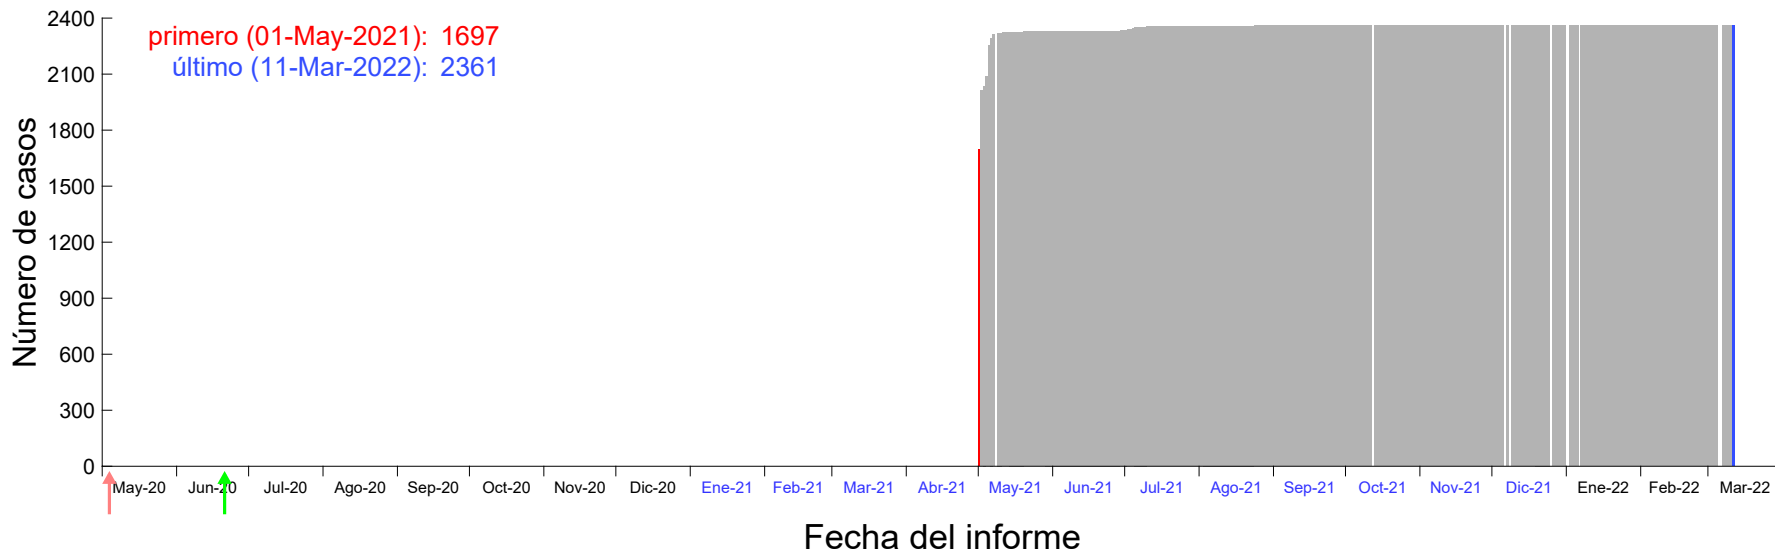

Evolución del número de casos atribuido al 30-Abr-2021 en Madrid