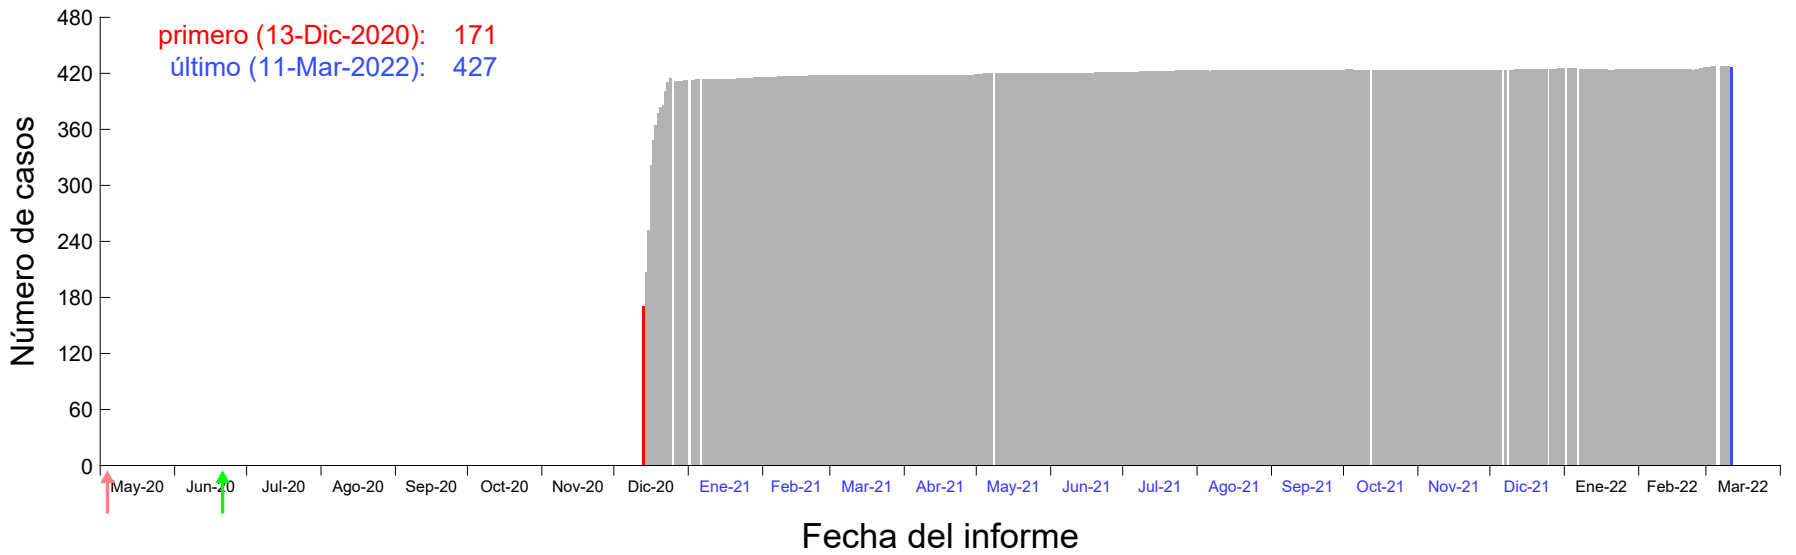

Evolución del número de casos atribuido al 12-Dic-2020 en Madrid