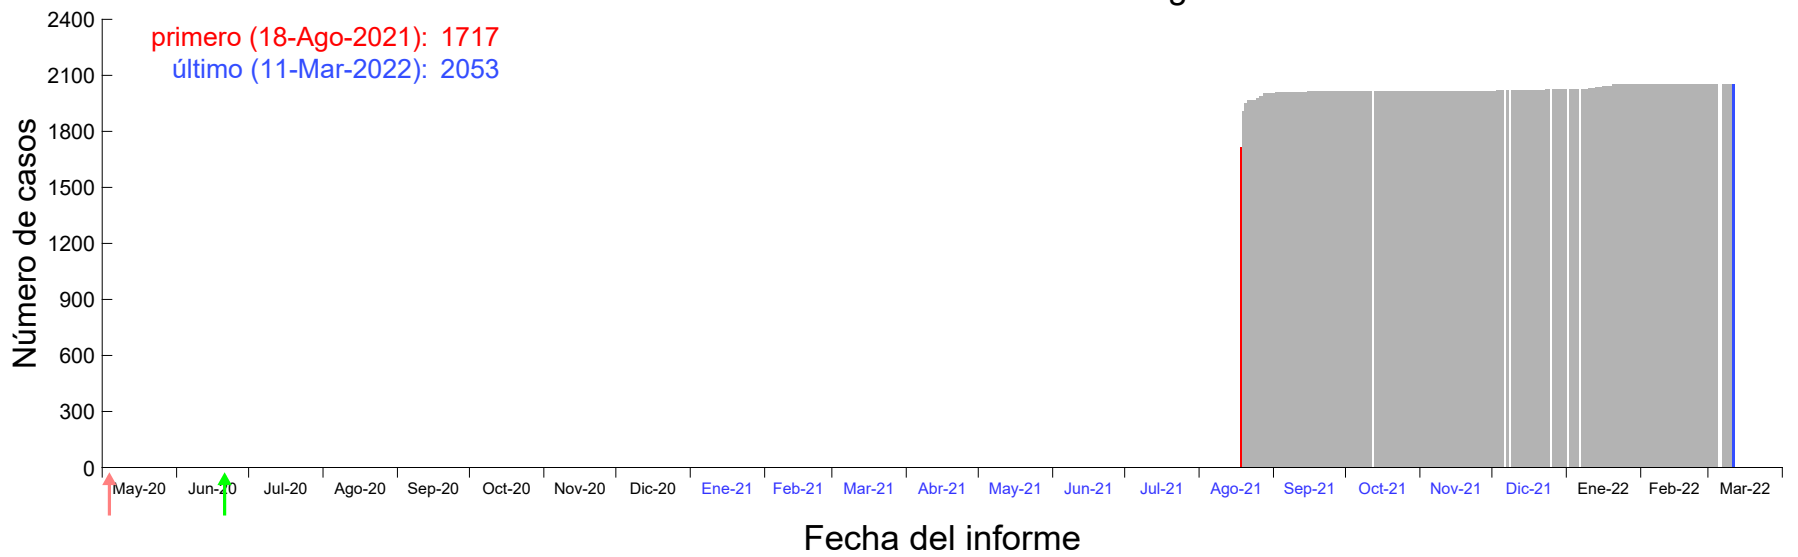

Evolución del número de casos atribuido al 17-Ago-2021 en Madrid