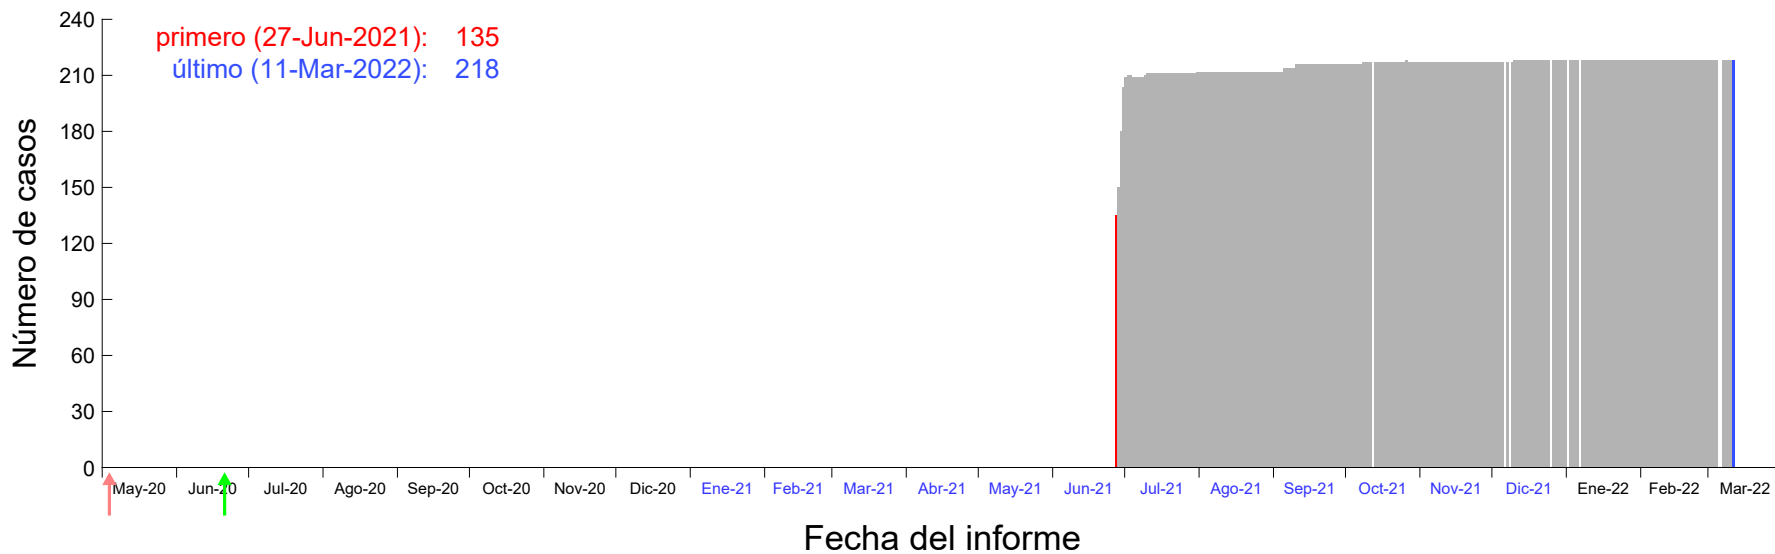

Evolución del número de casos atribuido al 26-Jun-2021 en Madrid