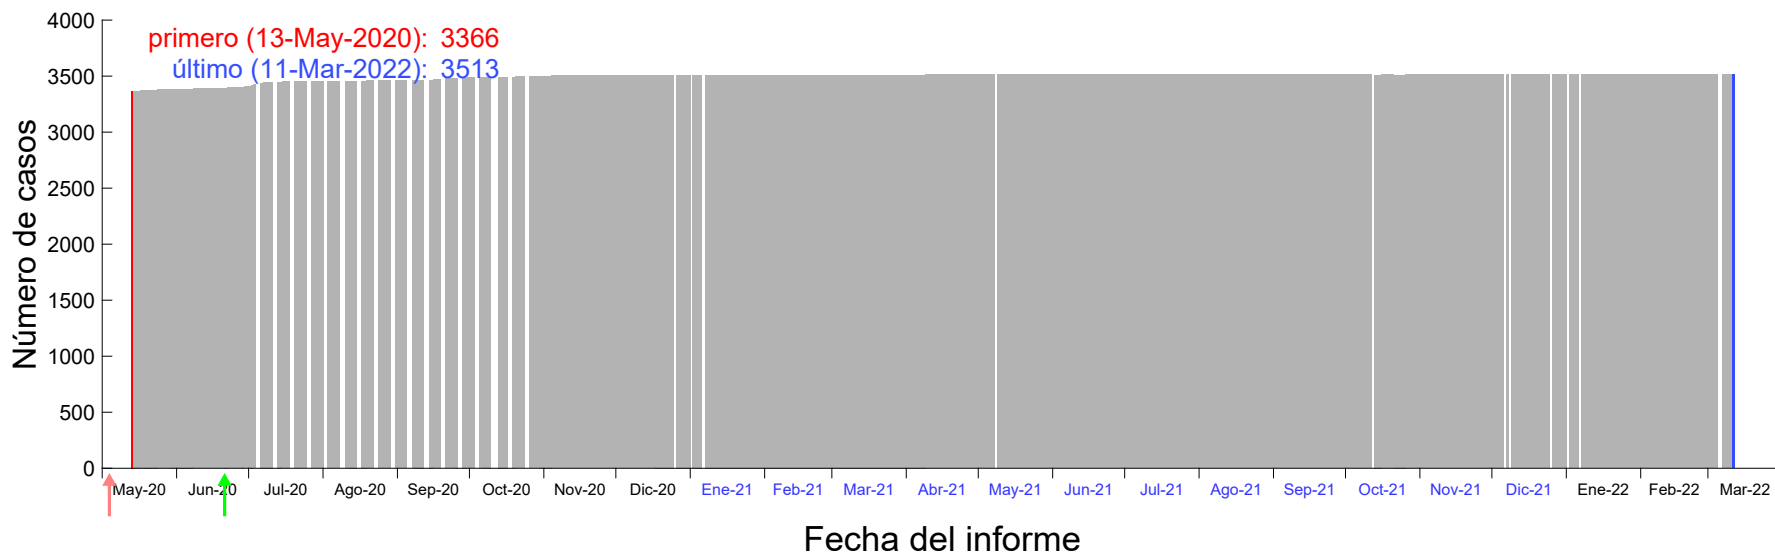

Evolución del número de casos atribuido al 17-Mar-2020 en Madrid

Evolución del número de casos atribuido al 18-Mar-2020 en Madrid

Evolución del número de casos atribuido al 19-Mar-2020 en Madrid

Evolución del número de casos atribuido al 20-Mar-2020 en Madrid

Evolución del número de casos atribuido al 21-Mar-2020 en Madrid

Evolución del número de casos atribuido al 22-Mar-2020 en Madrid

Evolución del número de casos atribuido al 23-Mar-2020 en Madrid

Evolución del número de casos atribuido al 24-Mar-2020 en Madrid

Evolución del número de casos atribuido al 25-Mar-2020 en Madrid

Evolución del número de casos atribuido al 26-Mar-2020 en Madrid

Evolución del número de casos atribuido al 27-Mar-2020 en Madrid

Evolución del número de casos atribuido al 28-Mar-2020 en Madrid

Evolución del número de casos atribuido al 29-Mar-2020 en Madrid

Evolución del número de casos atribuido al 30-Mar-2020 en Madrid

Evolución del número de casos atribuido al 31-Mar-2020 en Madrid

Evolución del número de casos atribuido al 01-Abr-2020 en Madrid