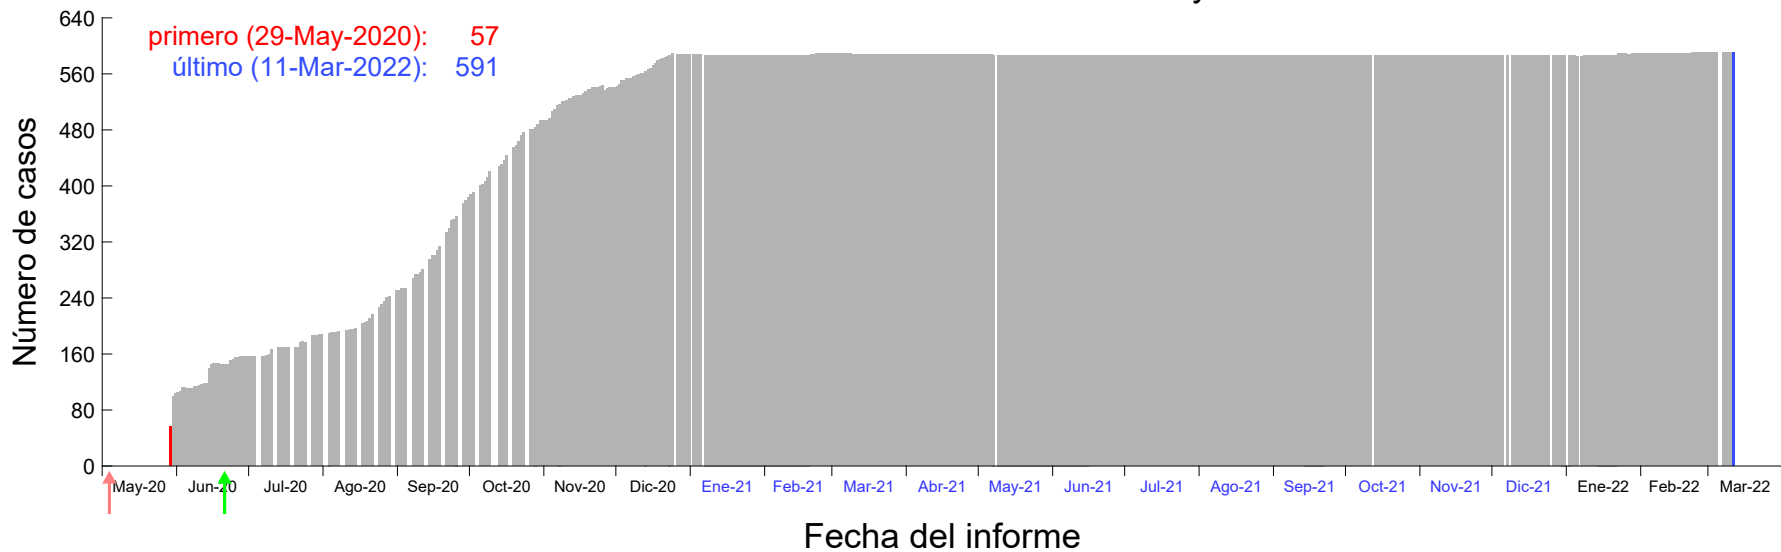

Evolución del número de casos atribuido al 20-May-2020 en Madrid

Evolución del número de casos atribuido al 21-May-2020 en Madrid

Evolución del número de casos atribuido al 22-May-2020 en Madrid

Evolución del número de casos atribuido al 23-May-2020 en Madrid

Evolución del número de casos atribuido al 24-May-2020 en Madrid

Evolución del número de casos atribuido al 25-May-2020 en Madrid

Evolución del número de casos atribuido al 26-May-2020 en Madrid

Evolución del número de casos atribuido al 27-May-2020 en Madrid

Evolución del número de casos atribuido al 28-May-2020 en Madrid

Evolución del número de casos atribuido al 29-May-2020 en Madrid

Evolución del número de casos atribuido al 30-May-2020 en Madrid

Evolución del número de casos atribuido al 31-May-2020 en Madrid

Evolución del número de casos atribuido al 01-Jun-2020 en Madrid

Evolución del número de casos atribuido al 02-Jun-2020 en Madrid

Evolución del número de casos atribuido al 03-Jun-2020 en Madrid

Evolución del número de casos atribuido al 04-Jun-2020 en Madrid