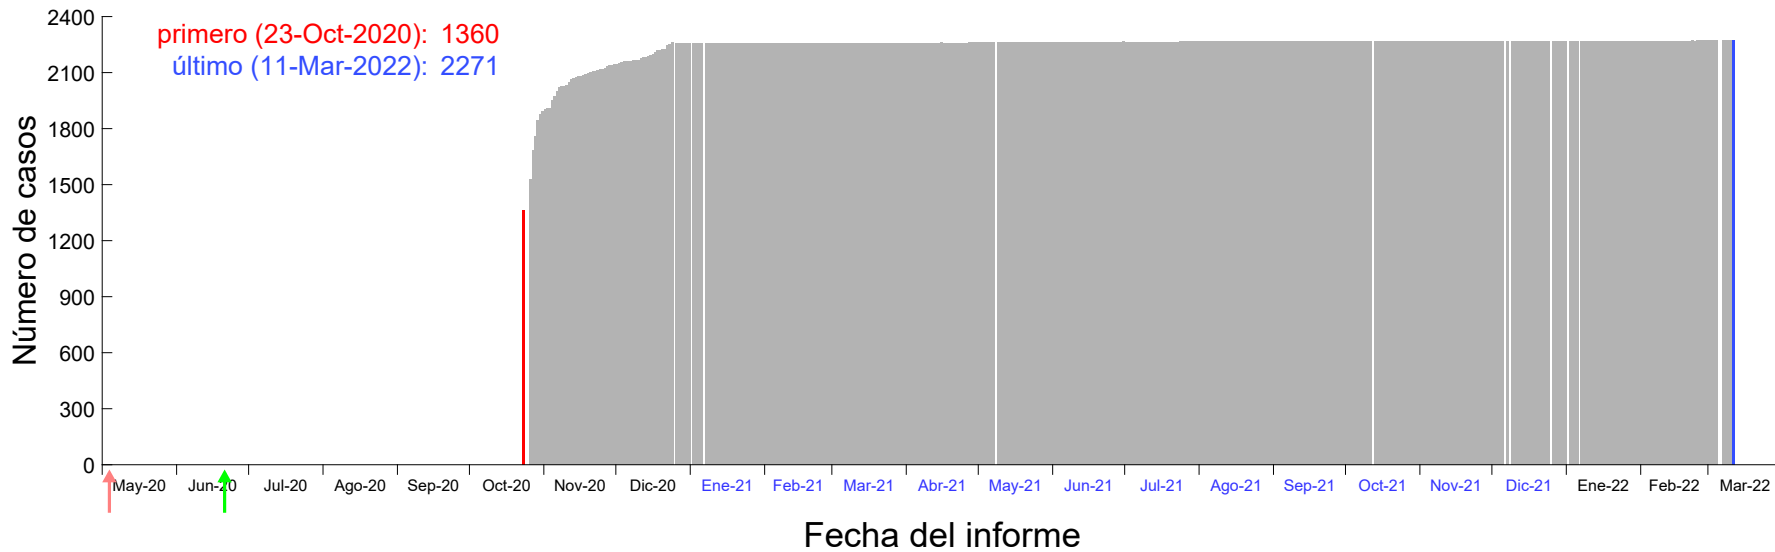

Evolución del número de casos atribuido al 19-Oct-2020 en Madrid

Evolución del número de casos atribuido al 20-Oct-2020 en Madrid

Evolución del número de casos atribuido al 21-Oct-2020 en Madrid

Evolución del número de casos atribuido al 22-Oct-2020 en Madrid