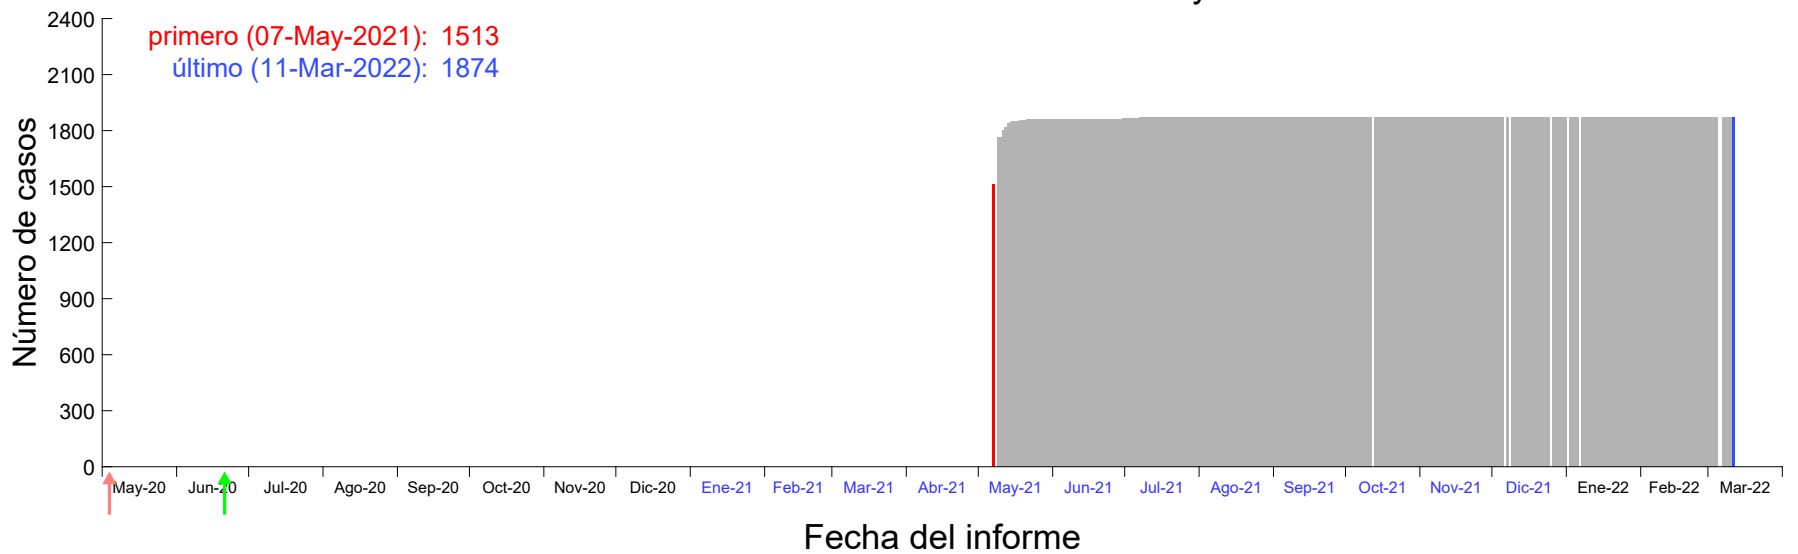

Evolución del número de casos atribuido al 03-May-2021 en Madrid

Evolución del número de casos atribuido al 04-May-2021 en Madrid

Evolución del número de casos atribuido al 05-May-2021 en Madrid

Evolución del número de casos atribuido al 06-May-2021 en Madrid