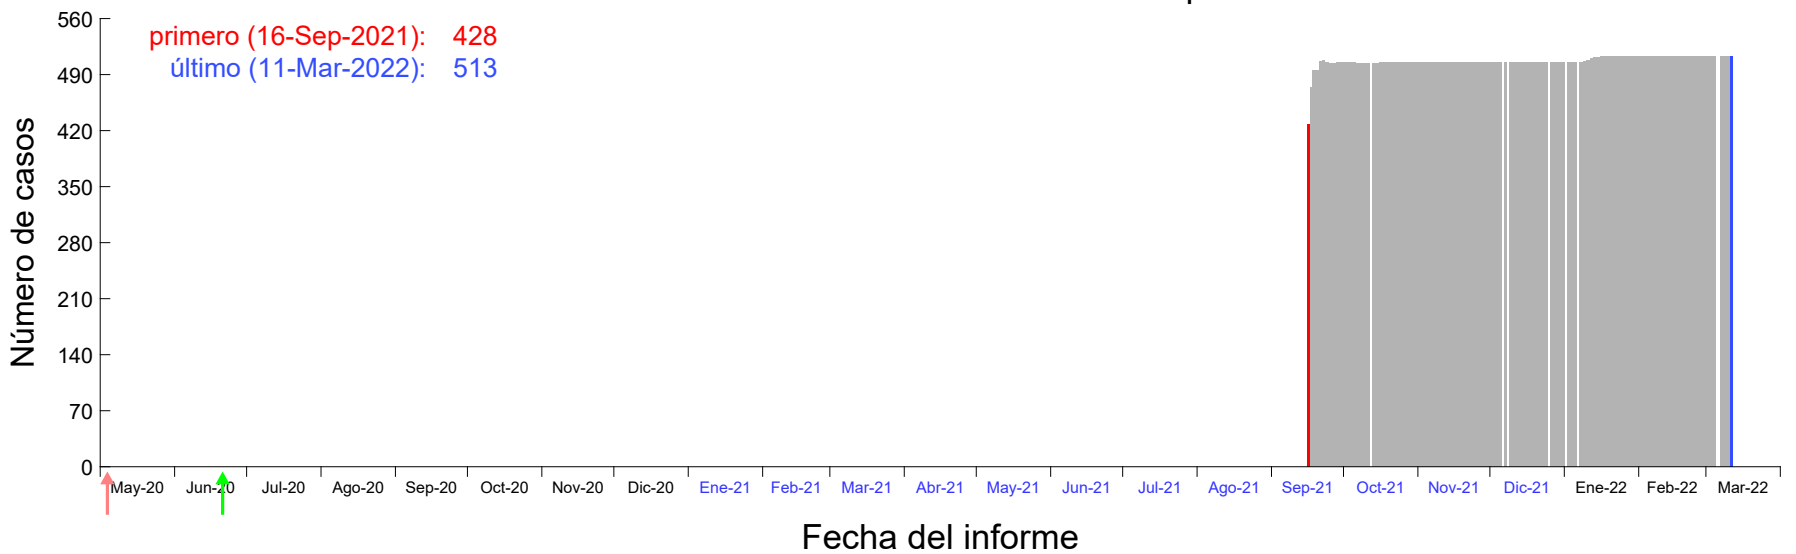

Evolución del número de casos atribuido al 12-Sep-2021 en Madrid

Evolución del número de casos atribuido al 13-Sep-2021 en Madrid

Evolución del número de casos atribuido al 14-Sep-2021 en Madrid

Evolución del número de casos atribuido al 15-Sep-2021 en Madrid