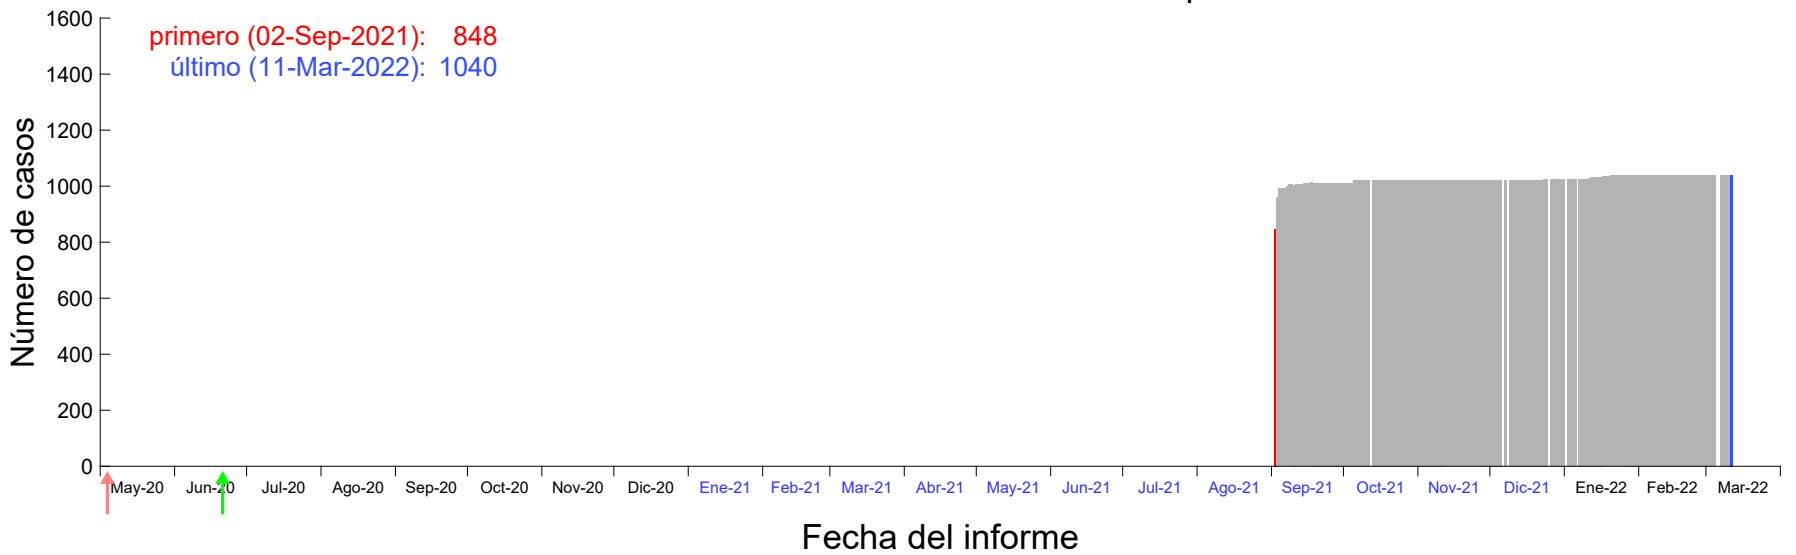

Evolución del número de casos atribuido al 01-Sep-2021 en Madrid