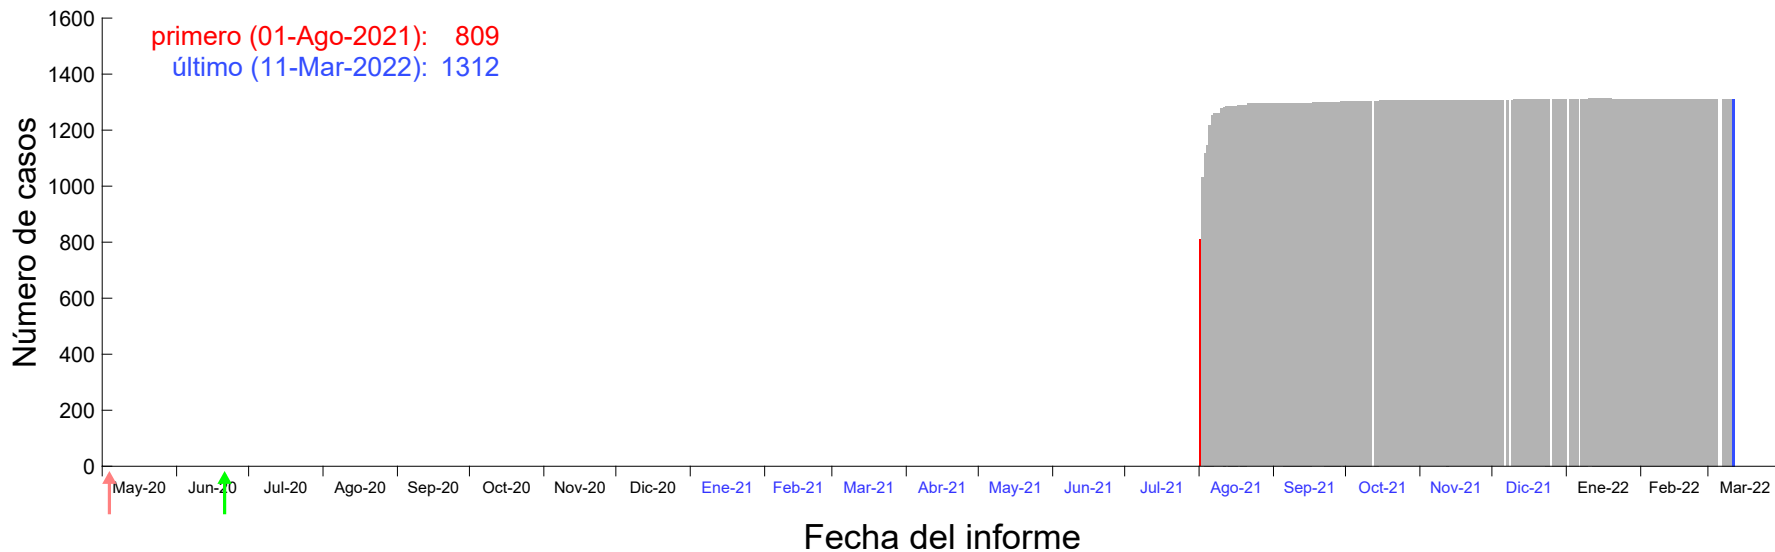

Evolución del número de casos atribuido al 31-Jul-2021 en Madrid