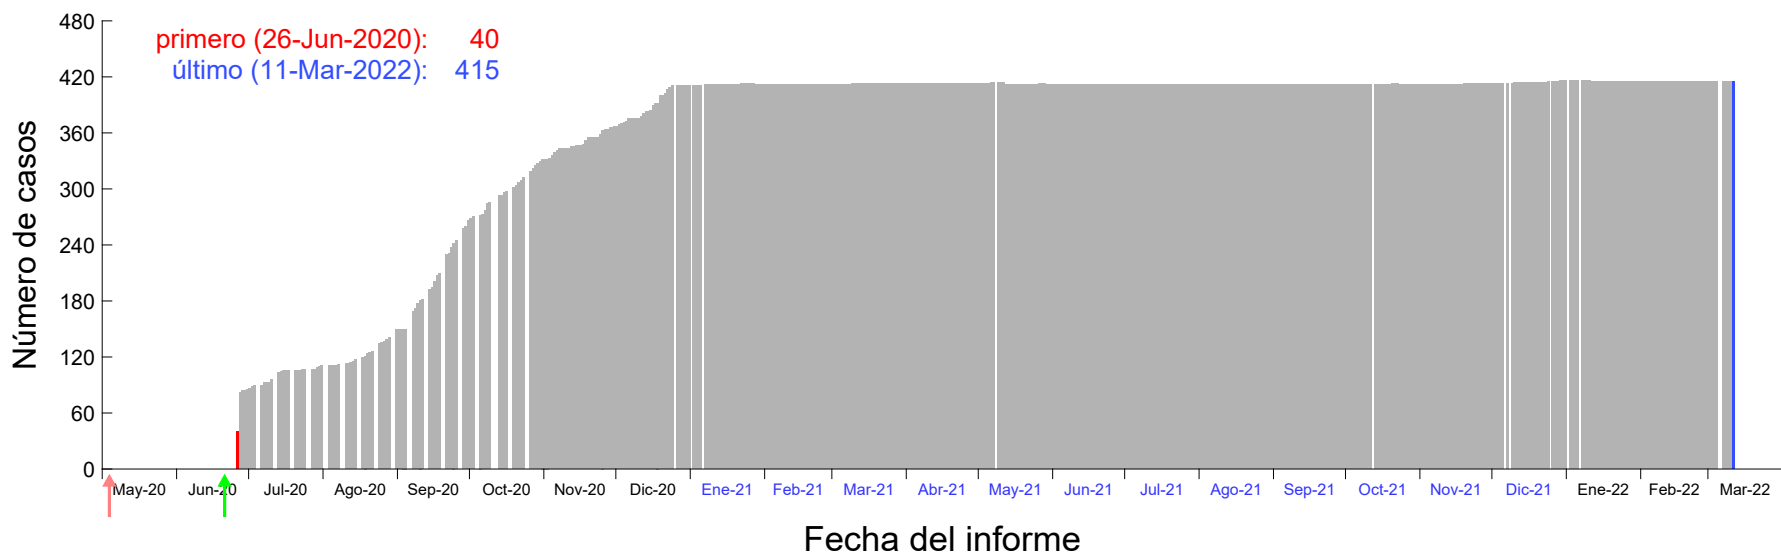

Evolución del número de casos atribuido al 17-Jun-2020 en Madrid

Evolución del número de casos atribuido al 18-Jun-2020 en Madrid

Evolución del número de casos atribuido al 19-Jun-2020 en Madrid

Evolución del número de casos atribuido al 20-Jun-2020 en Madrid

Evolución del número de casos atribuido al 21-Jun-2020 en Madrid

Evolución del número de casos atribuido al 22-Jun-2020 en Madrid

Evolución del número de casos atribuido al 23-Jun-2020 en Madrid

Evolución del número de casos atribuido al 24-Jun-2020 en Madrid

Evolución del número de casos atribuido al 25-Jun-2020 en Madrid

Evolución del número de casos atribuido al 26-Jun-2020 en Madrid

Evolución del número de casos atribuido al 27-Jun-2020 en Madrid

Evolución del número de casos atribuido al 28-Jun-2020 en Madrid

Evolución del número de casos atribuido al 29-Jun-2020 en Madrid

Evolución del número de casos atribuido al 30-Jun-2020 en Madrid

Evolución del número de casos atribuido al 01-Jul-2020 en Madrid

Evolución del número de casos atribuido al 02-Jul-2020 en Madrid