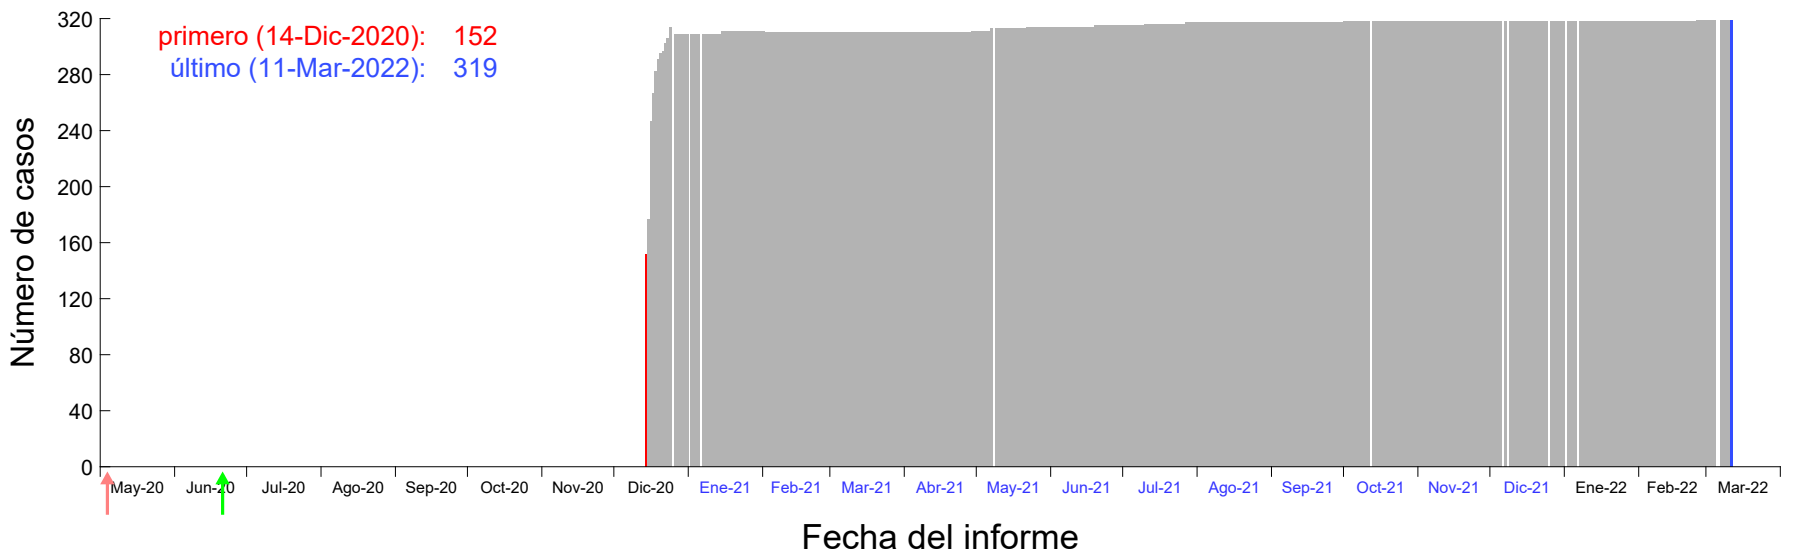

Evolución del número de casos atribuido al 10-Dic-2020 en Madrid

Evolución del número de casos atribuido al 11-Dic-2020 en Madrid

Evolución del número de casos atribuido al 12-Dic-2020 en Madrid

Evolución del número de casos atribuido al 13-Dic-2020 en Madrid