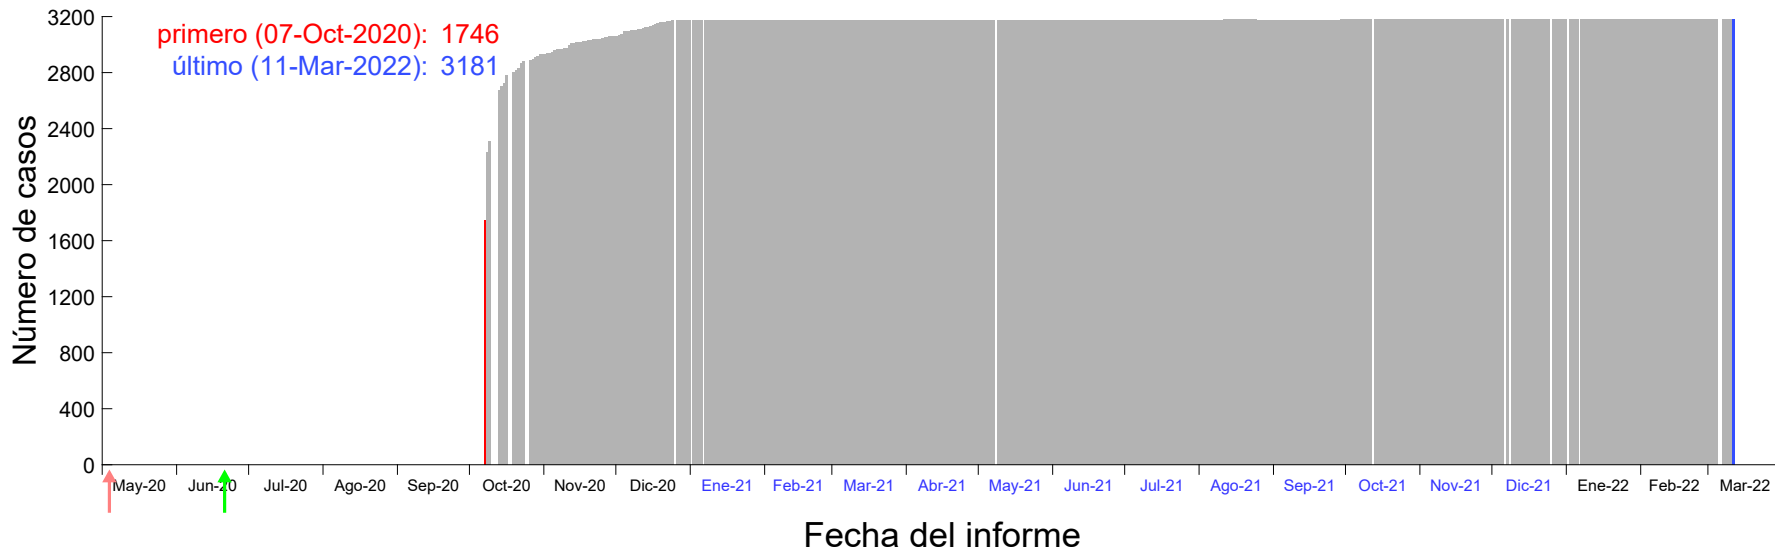

Evolución del número de casos atribuido al 03-Oct-2020 en Madrid

Evolución del número de casos atribuido al 04-Oct-2020 en Madrid

Evolución del número de casos atribuido al 05-Oct-2020 en Madrid

Evolución del número de casos atribuido al 06-Oct-2020 en Madrid