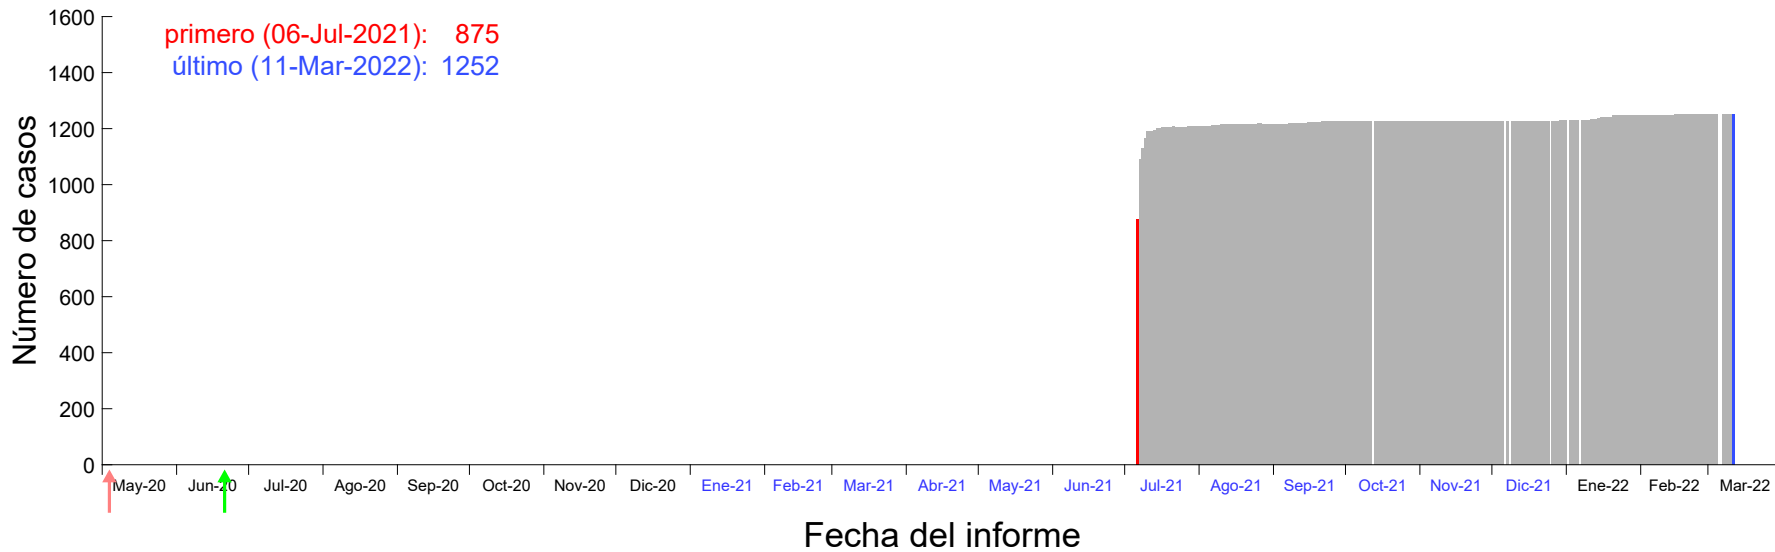

Evolución del número de casos atribuido al 02-Jul-2021 en Madrid

Evolución del número de casos atribuido al 03-Jul-2021 en Madrid

Evolución del número de casos atribuido al 04-Jul-2021 en Madrid

Evolución del número de casos atribuido al 05-Jul-2021 en Madrid