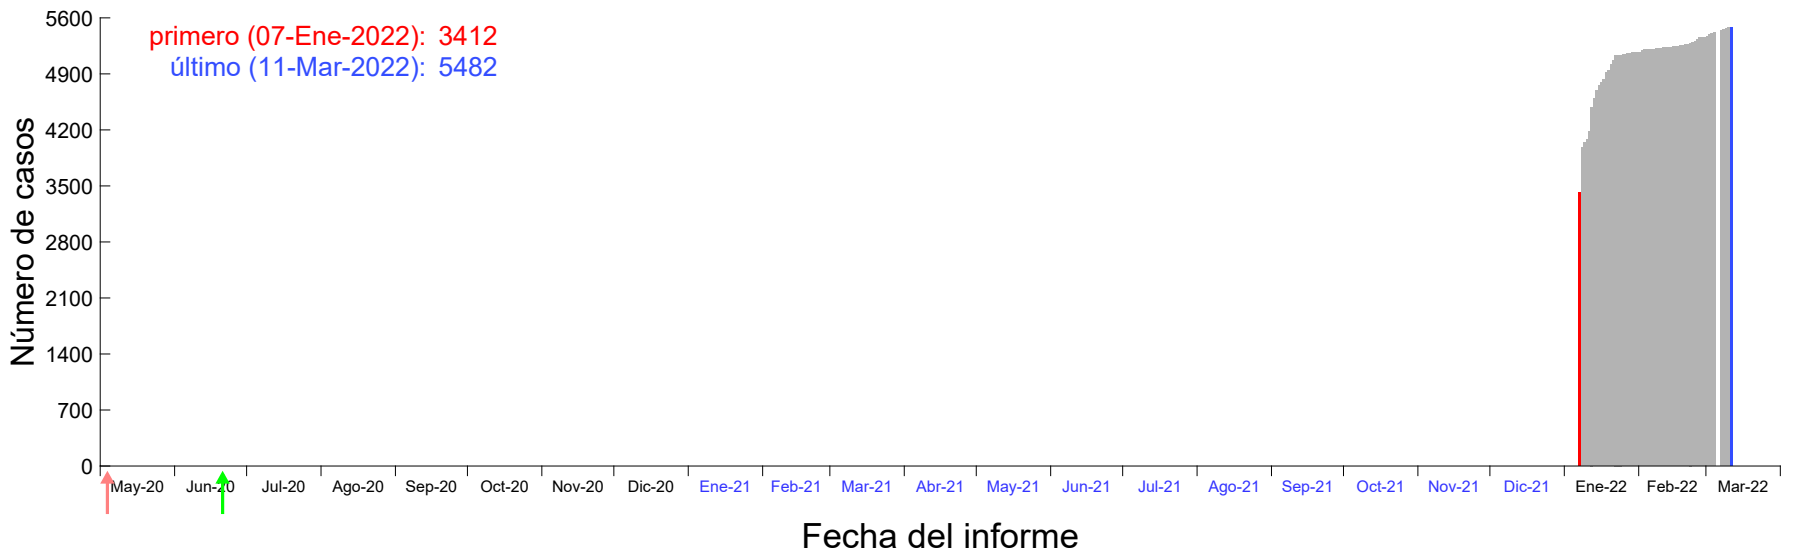

Evolución del número de casos atribuido al 06-Ene-2022 en Madrid