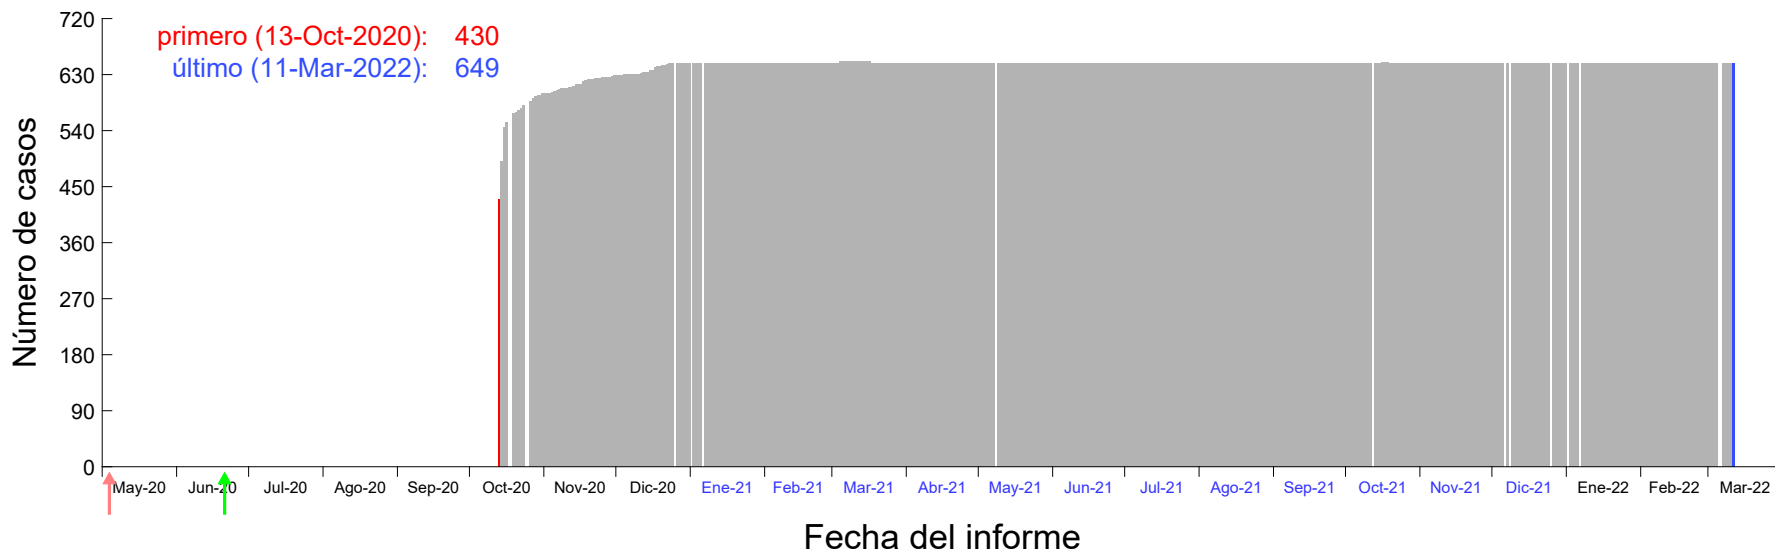

Evolución del número de casos atribuido al 07-Oct-2020 en Madrid

Evolución del número de casos atribuido al 08-Oct-2020 en Madrid

Evolución del número de casos atribuido al 09-Oct-2020 en Madrid

Evolución del número de casos atribuido al 10-Oct-2020 en Madrid