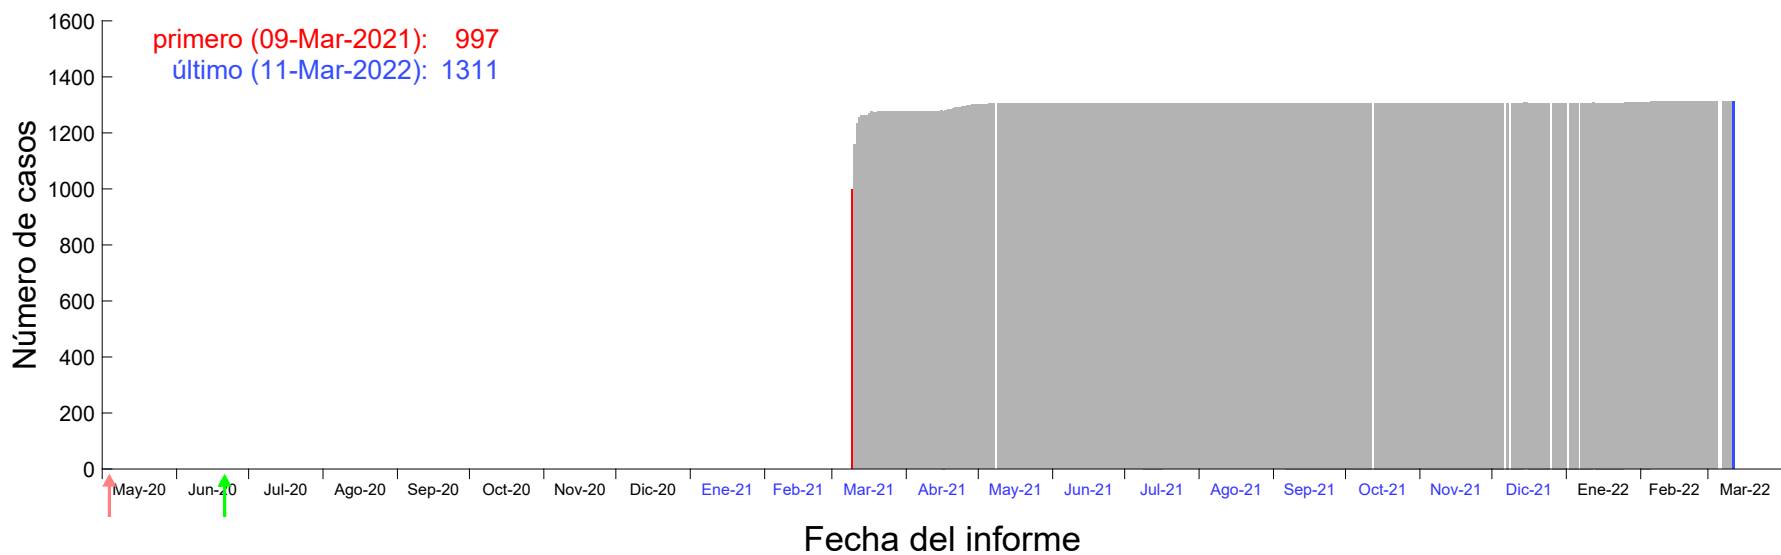

Evolución del número de casos atribuido al 08-Mar-2021 en Madrid