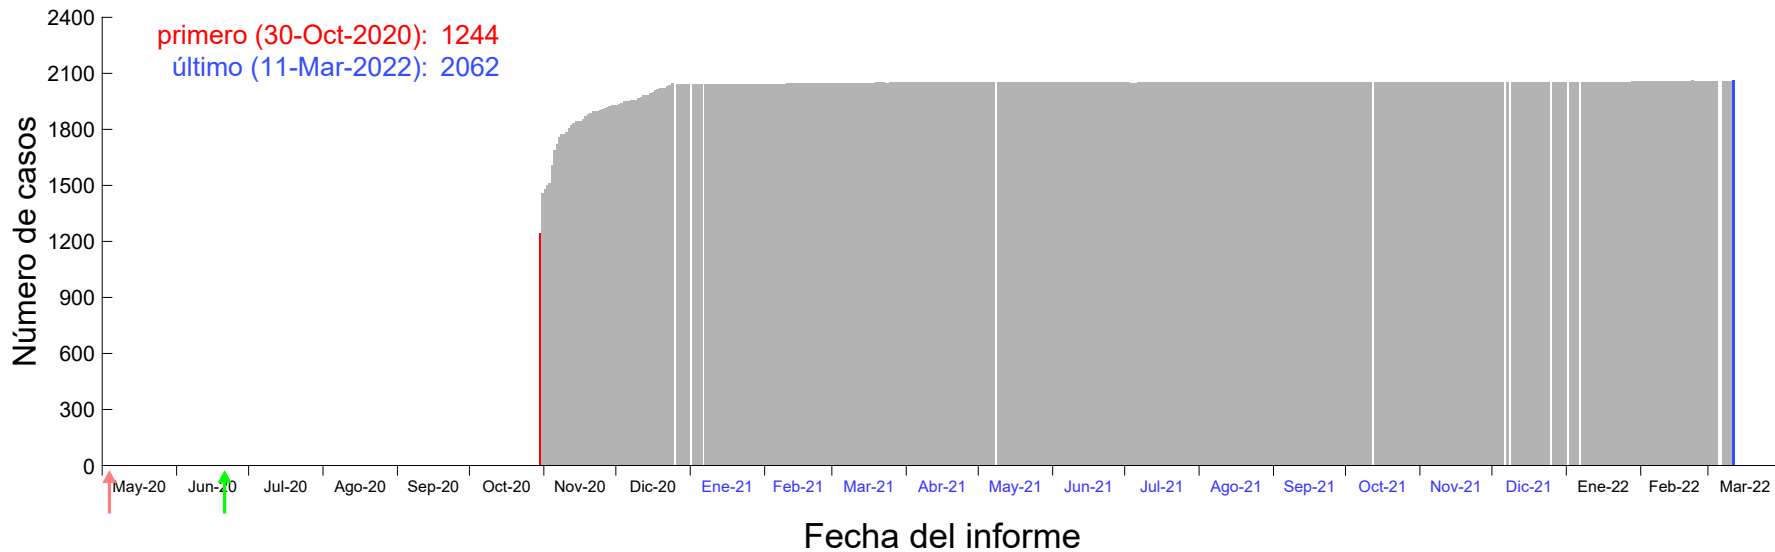

Evolución del número de casos atribuido al 29-Oct-2020 en Madrid