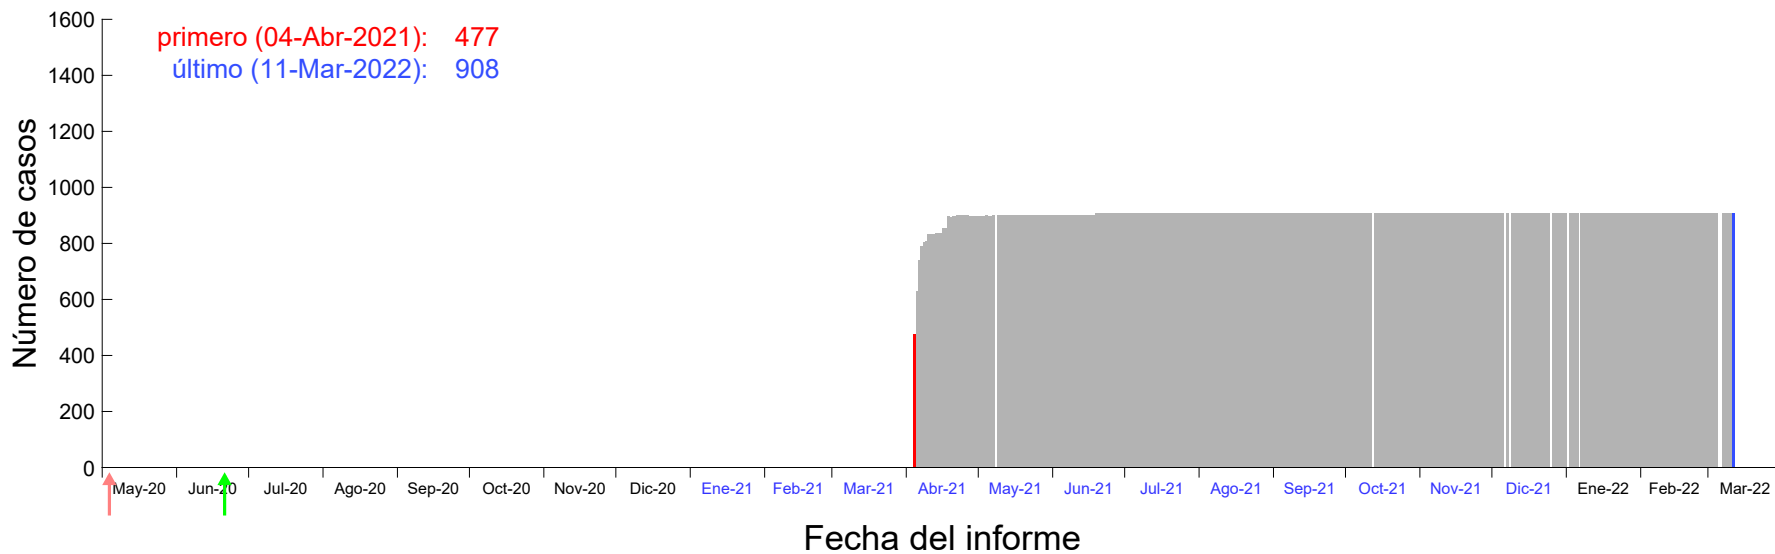

Evolución del número de casos atribuido al 03-Abr-2021 en Madrid