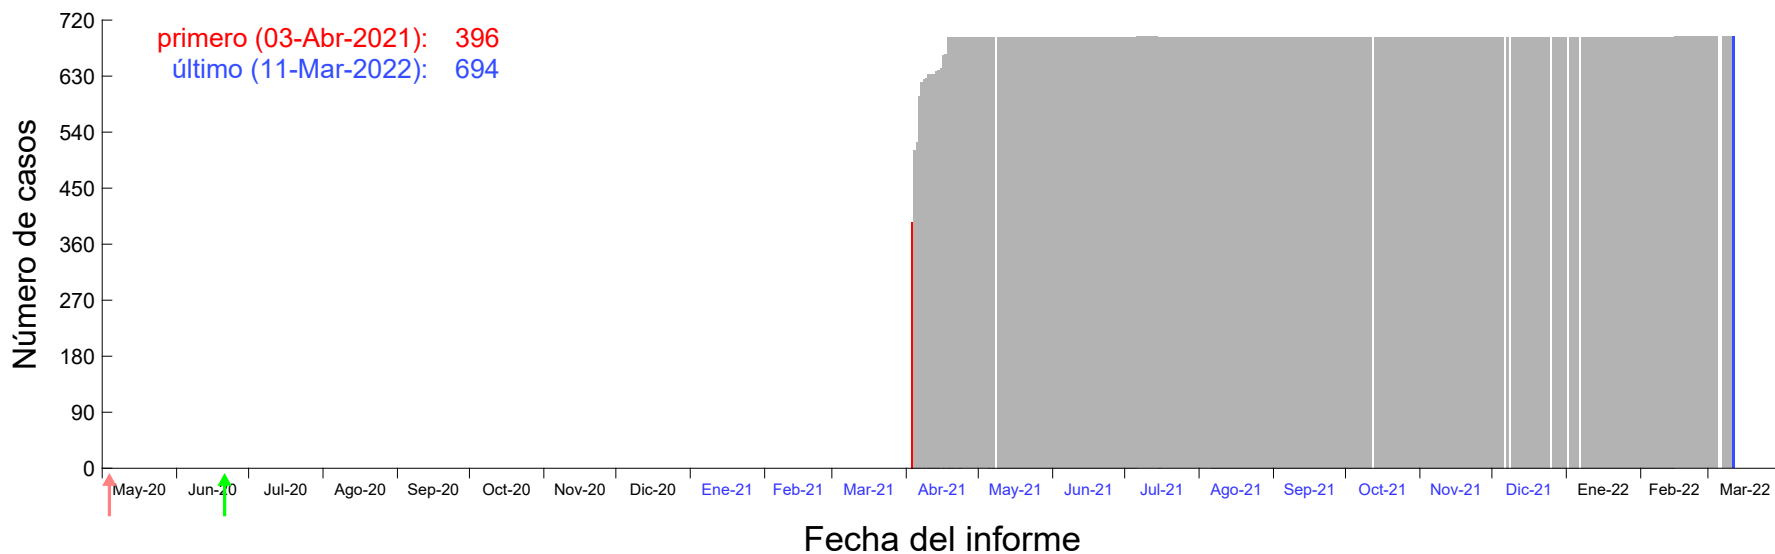

Evolución del número de casos atribuido al 02-Abr-2021 en Madrid