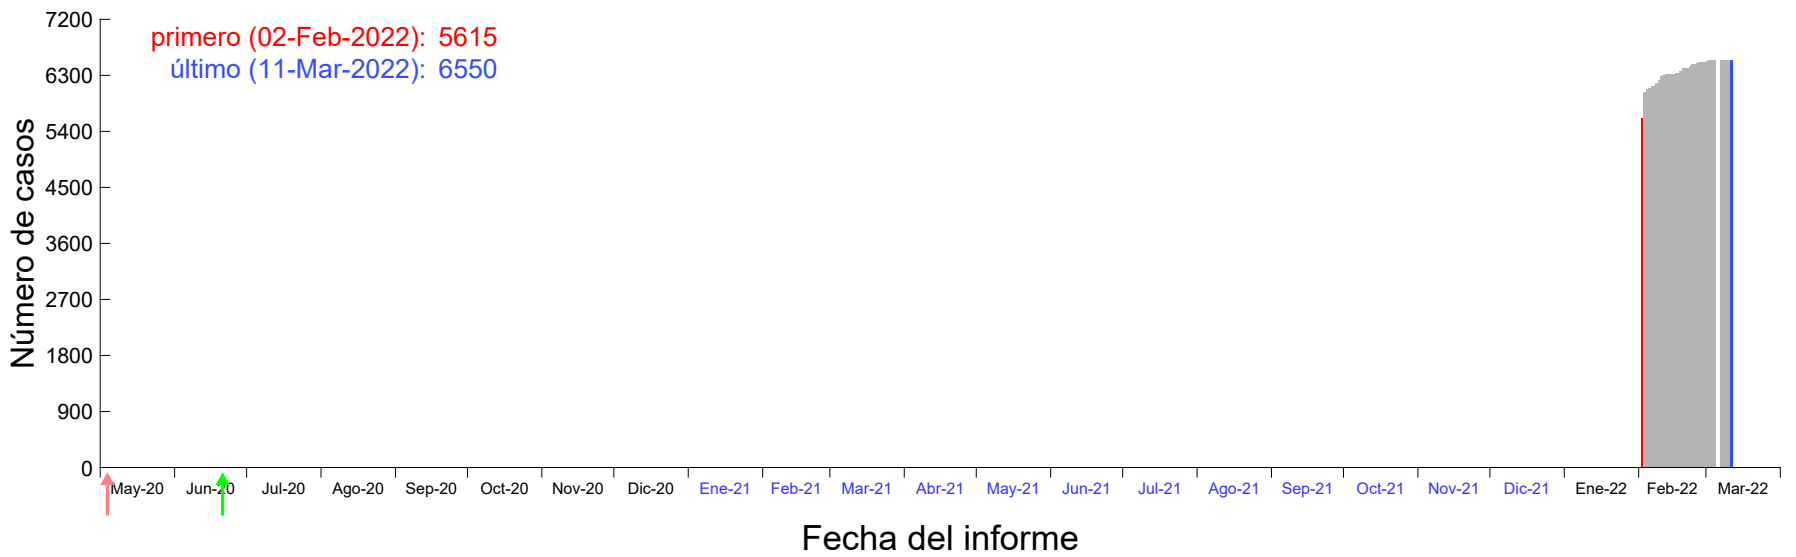

Evolución del número de casos atribuido al 01-Feb-2022 en Madrid