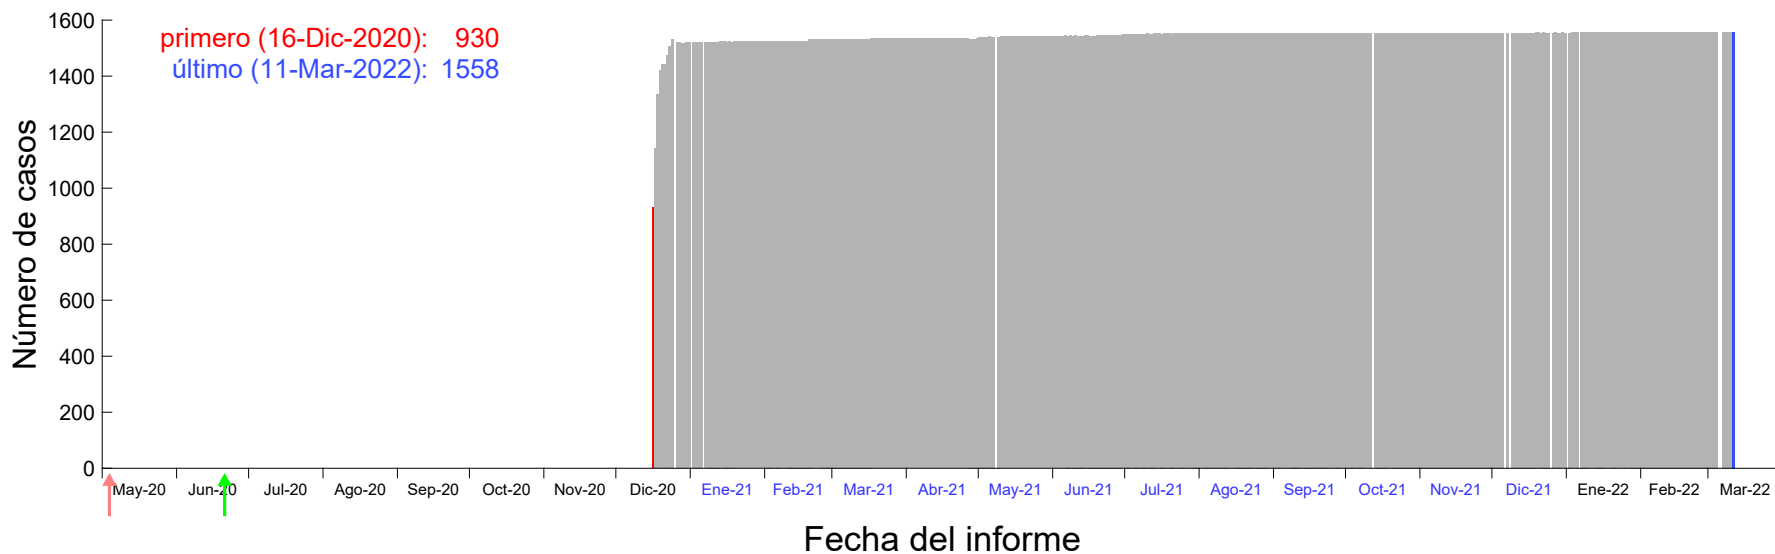

Evolución del número de casos atribuido al 15-Dic-2020 en Madrid