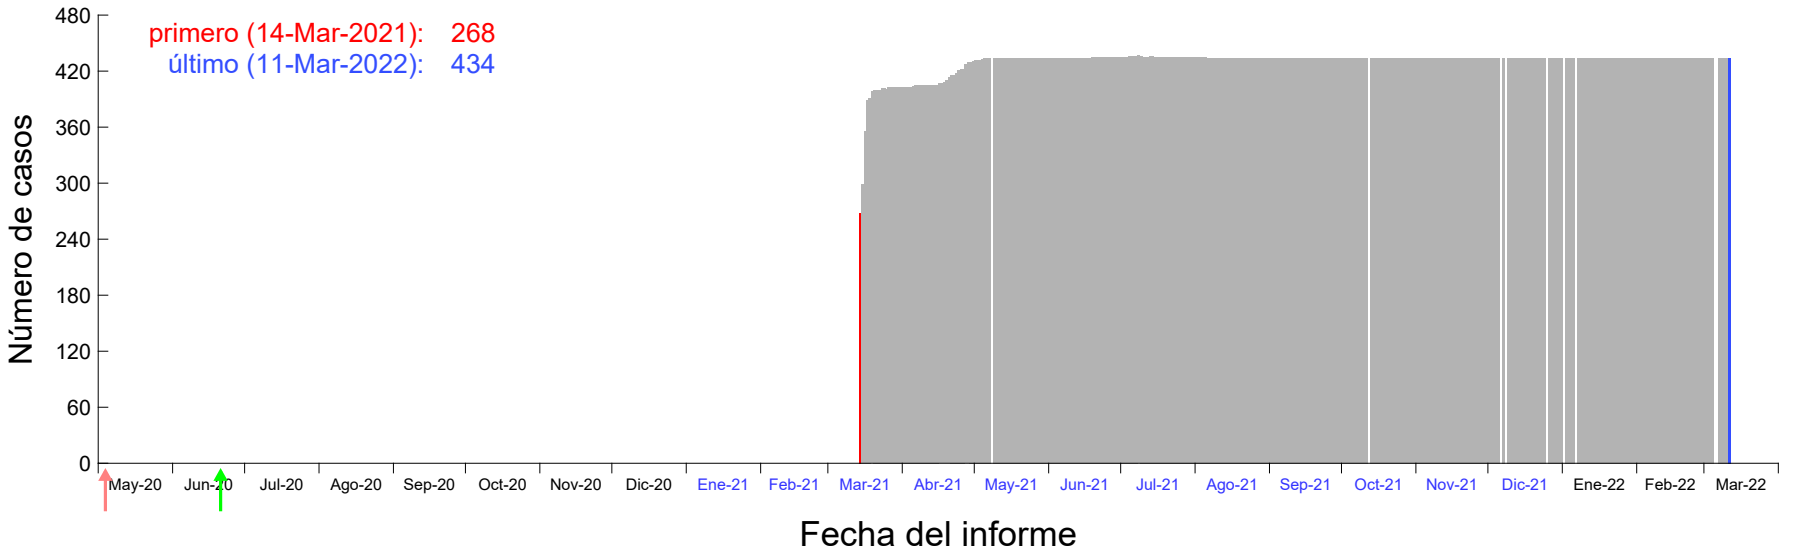

Evolución del número de casos atribuido al 13-Mar-2021 en Madrid