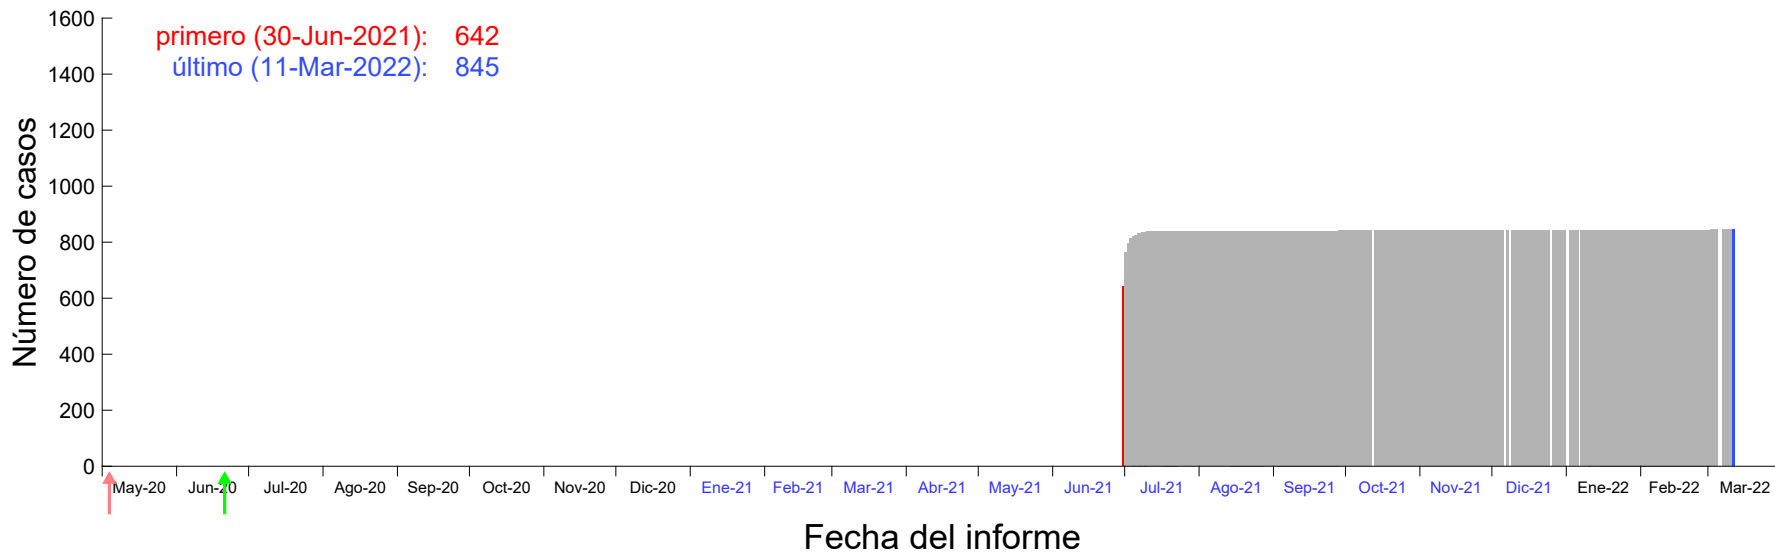

Evolución del número de casos atribuido al 29-Jun-2021 en Madrid