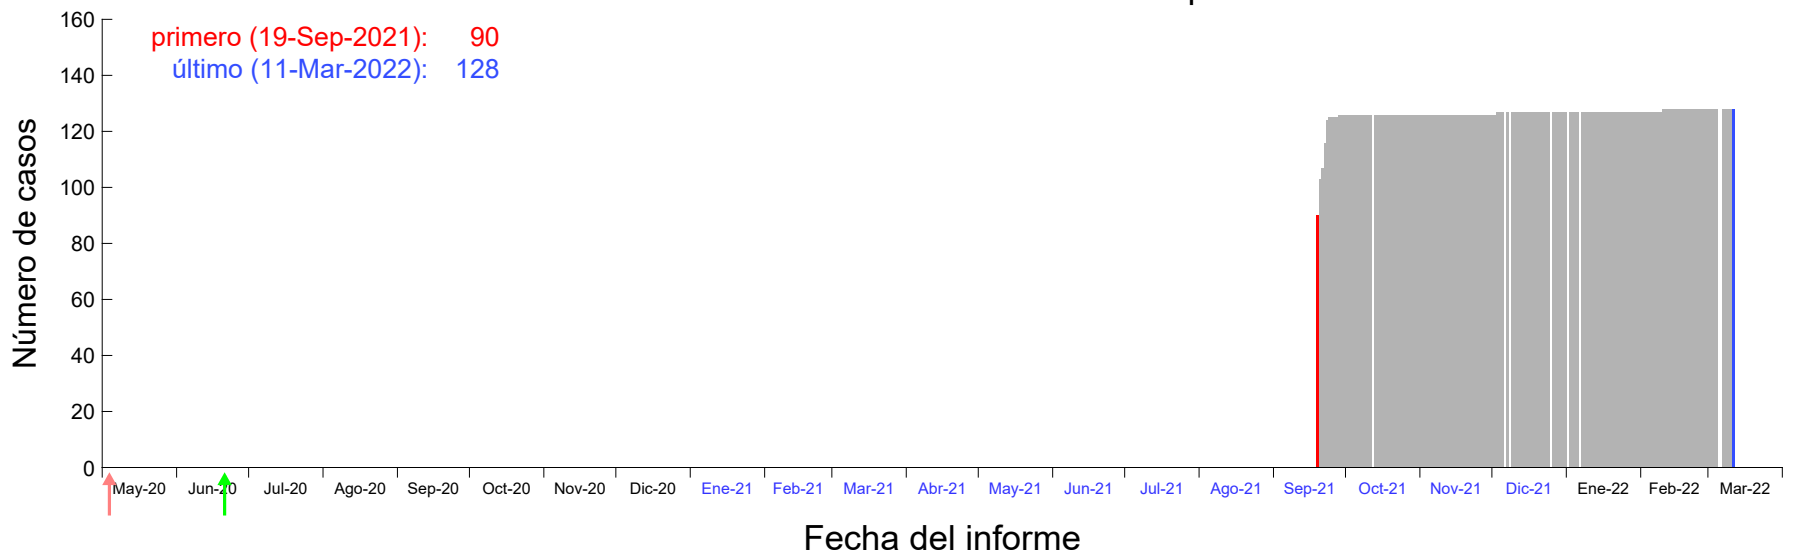

Evolución del número de casos atribuido al 18-Sep-2021 en Madrid