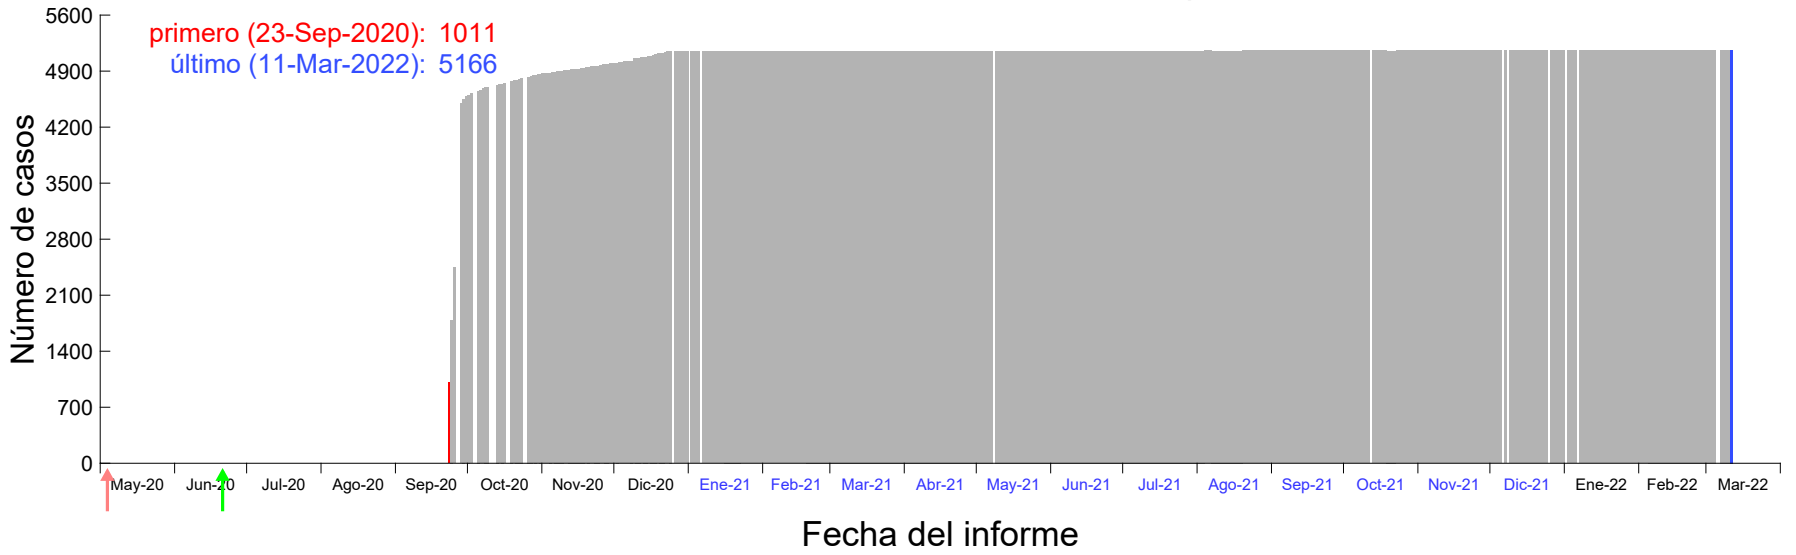

Evolución del número de casos atribuido al 22-Sep-2020 en Madrid