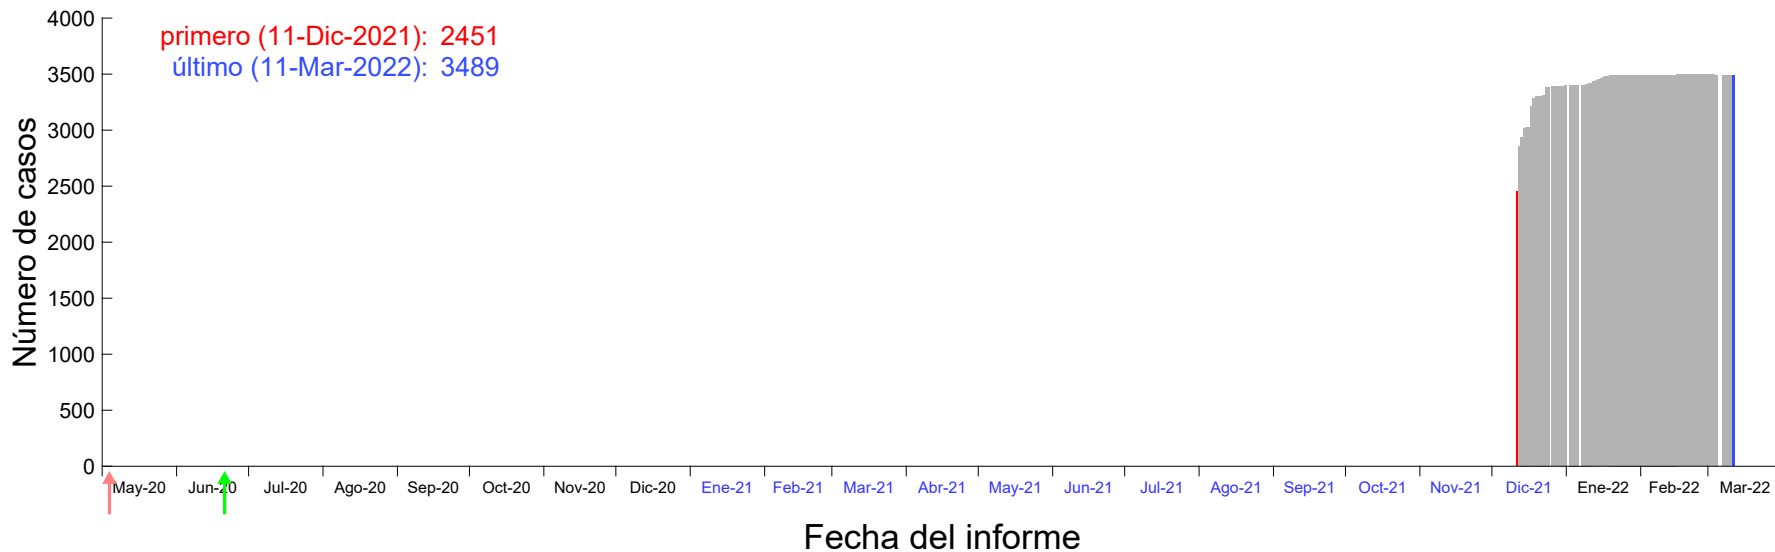

Evolución del número de casos atribuido al 10-Dic-2021 en Madrid