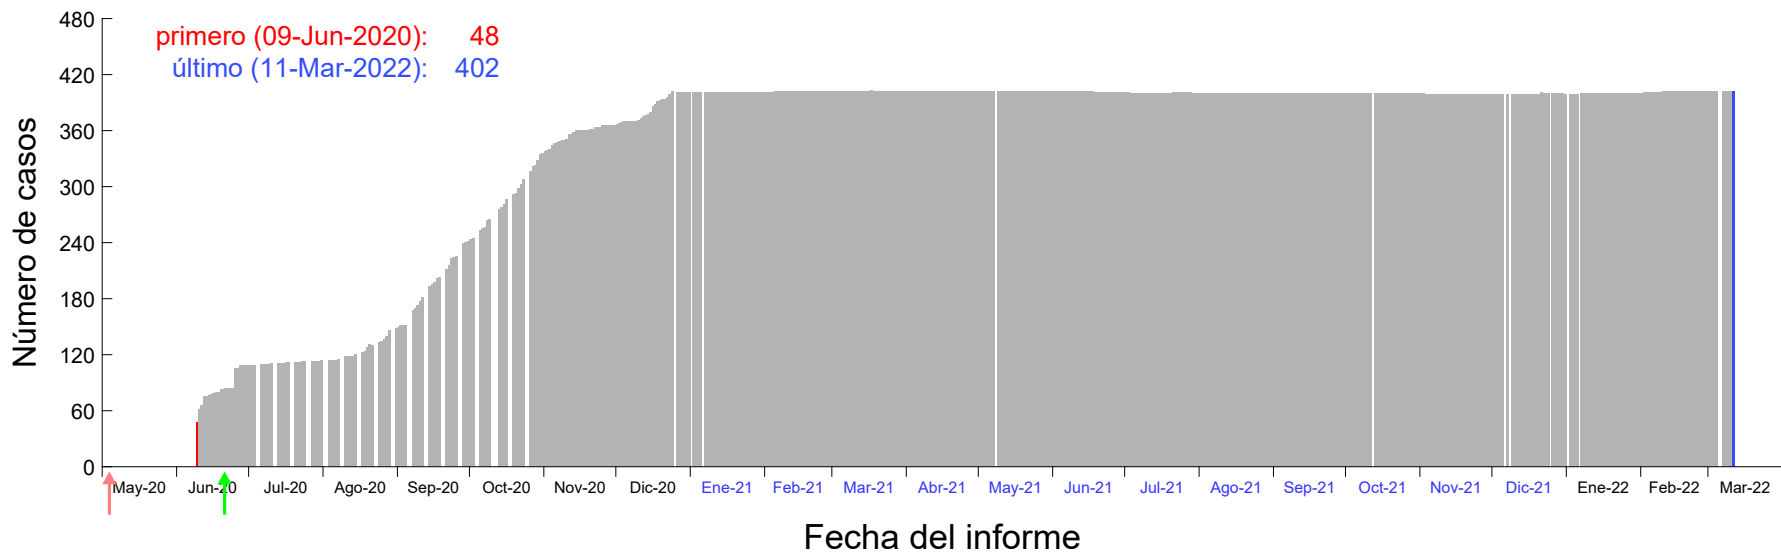

Evolución del número de casos atribuido al 01-Jun-2020 en Madrid

Evolución del número de casos atribuido al 02-Jun-2020 en Madrid

Evolución del número de casos atribuido al 03-Jun-2020 en Madrid

Evolución del número de casos atribuido al 04-Jun-2020 en Madrid

Evolución del número de casos atribuido al 05-Jun-2020 en Madrid

Evolución del número de casos atribuido al 06-Jun-2020 en Madrid

Evolución del número de casos atribuido al 07-Jun-2020 en Madrid

Evolución del número de casos atribuido al 08-Jun-2020 en Madrid

Evolución del número de casos atribuido al 09-Jun-2020 en Madrid

Evolución del número de casos atribuido al 10-Jun-2020 en Madrid

Evolución del número de casos atribuido al 11-Jun-2020 en Madrid

Evolución del número de casos atribuido al 12-Jun-2020 en Madrid

Evolución del número de casos atribuido al 13-Jun-2020 en Madrid

Evolución del número de casos atribuido al 14-Jun-2020 en Madrid

Evolución del número de casos atribuido al 15-Jun-2020 en Madrid

Evolución del número de casos atribuido al 16-Jun-2020 en Madrid