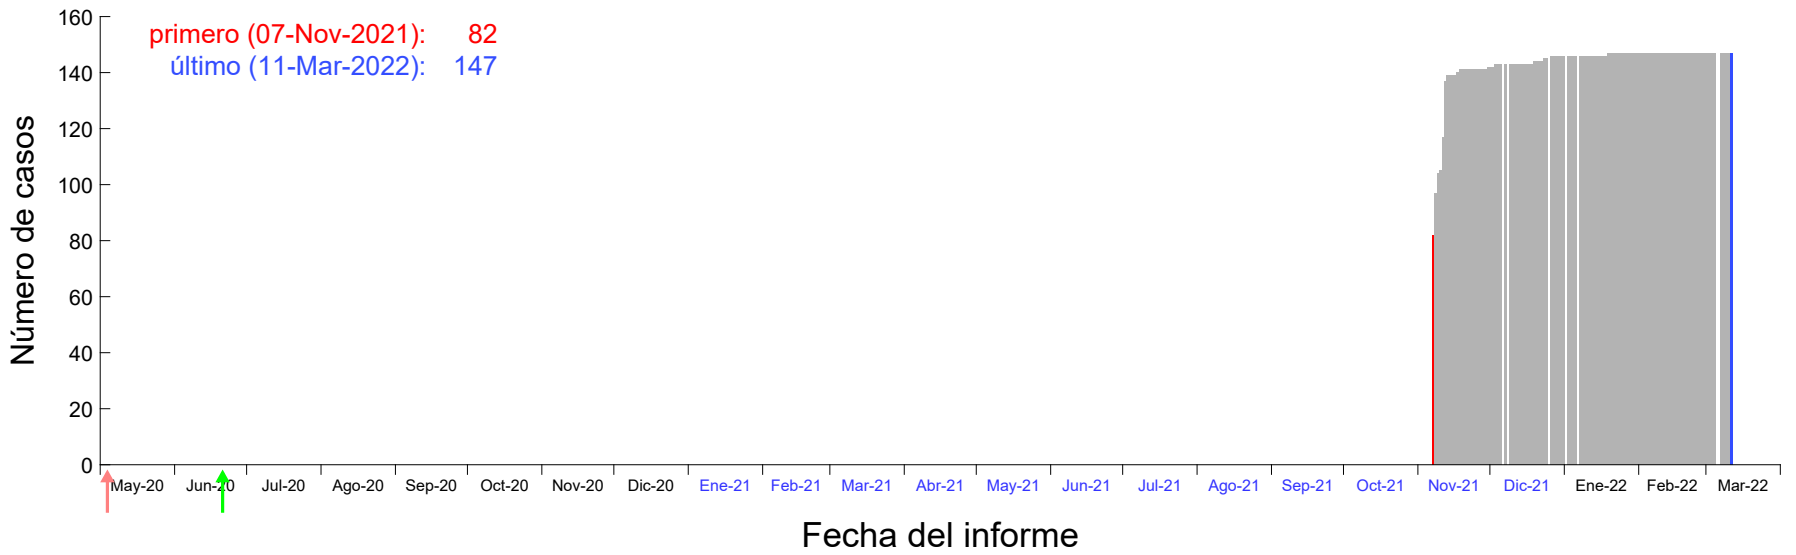

Evolución del número de casos atribuido al 03-Nov-2021 en Madrid

Evolución del número de casos atribuido al 04-Nov-2021 en Madrid

Evolución del número de casos atribuido al 05-Nov-2021 en Madrid

Evolución del número de casos atribuido al 06-Nov-2021 en Madrid