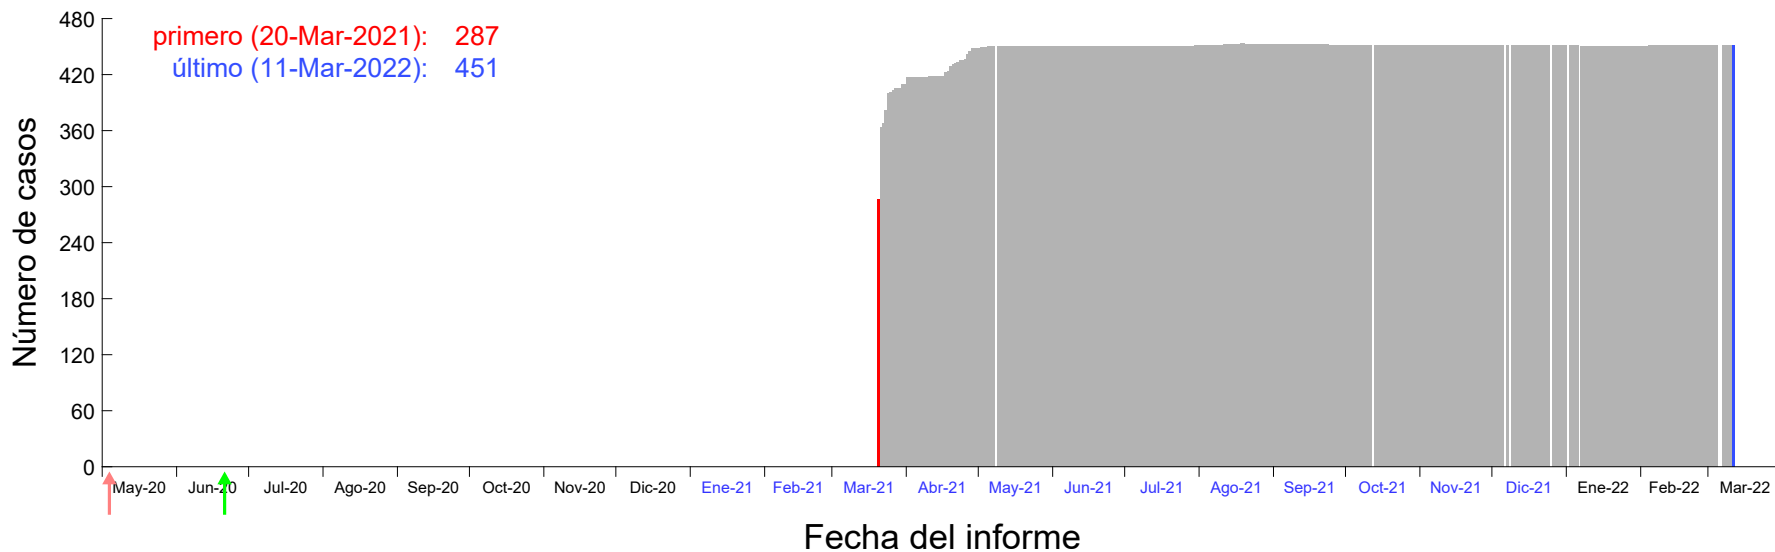

Evolución del número de casos atribuido al 16-Mar-2021 en Madrid

Evolución del número de casos atribuido al 17-Mar-2021 en Madrid

Evolución del número de casos atribuido al 18-Mar-2021 en Madrid

Evolución del número de casos atribuido al 19-Mar-2021 en Madrid