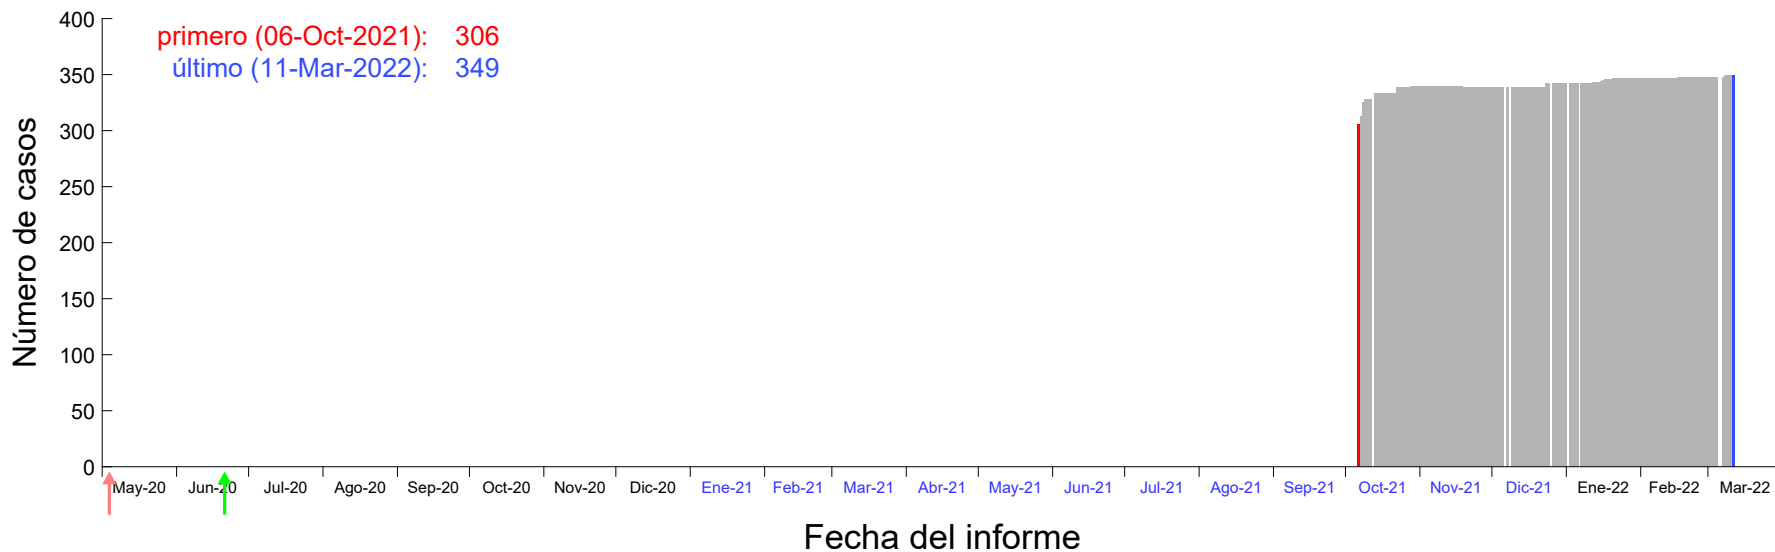

Evolución del número de casos atribuido al 02-Oct-2021 en Madrid

Evolución del número de casos atribuido al 03-Oct-2021 en Madrid

Evolución del número de casos atribuido al 04-Oct-2021 en Madrid

Evolución del número de casos atribuido al 05-Oct-2021 en Madrid