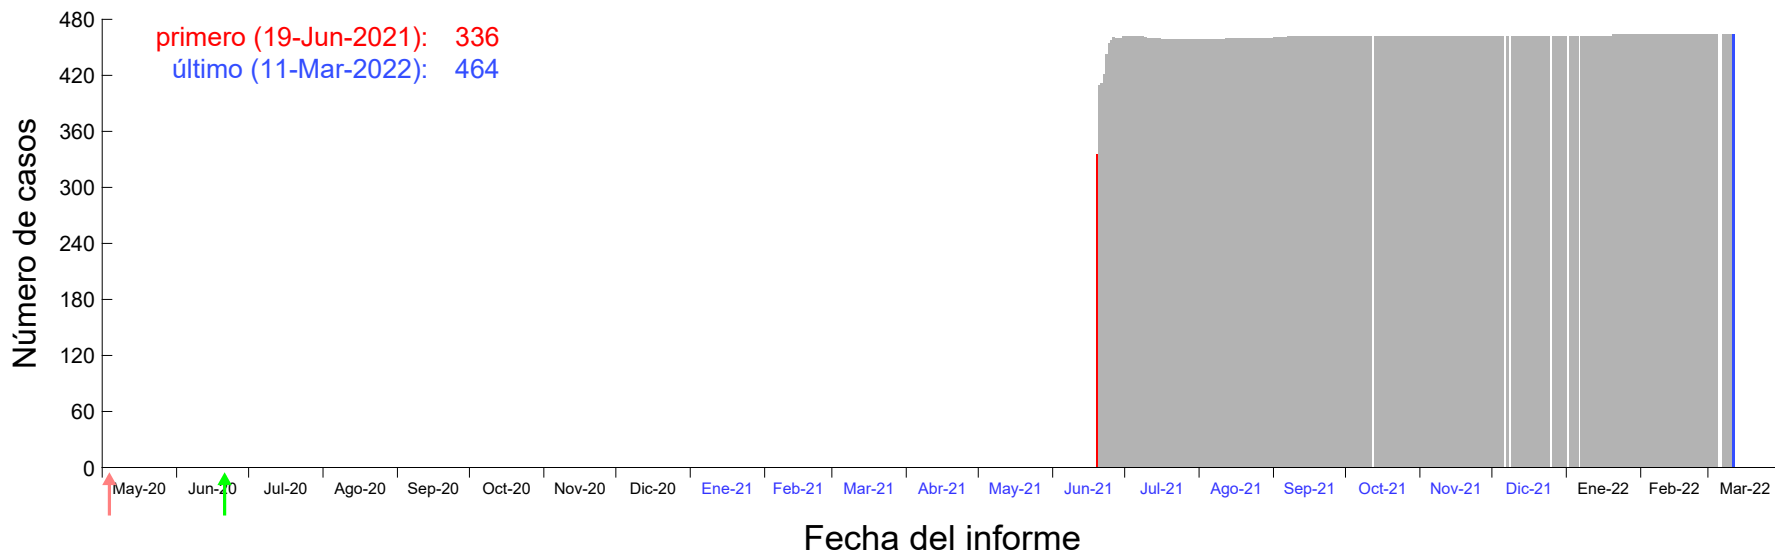

Evolución del número de casos atribuido al 18-Jun-2021 en Madrid