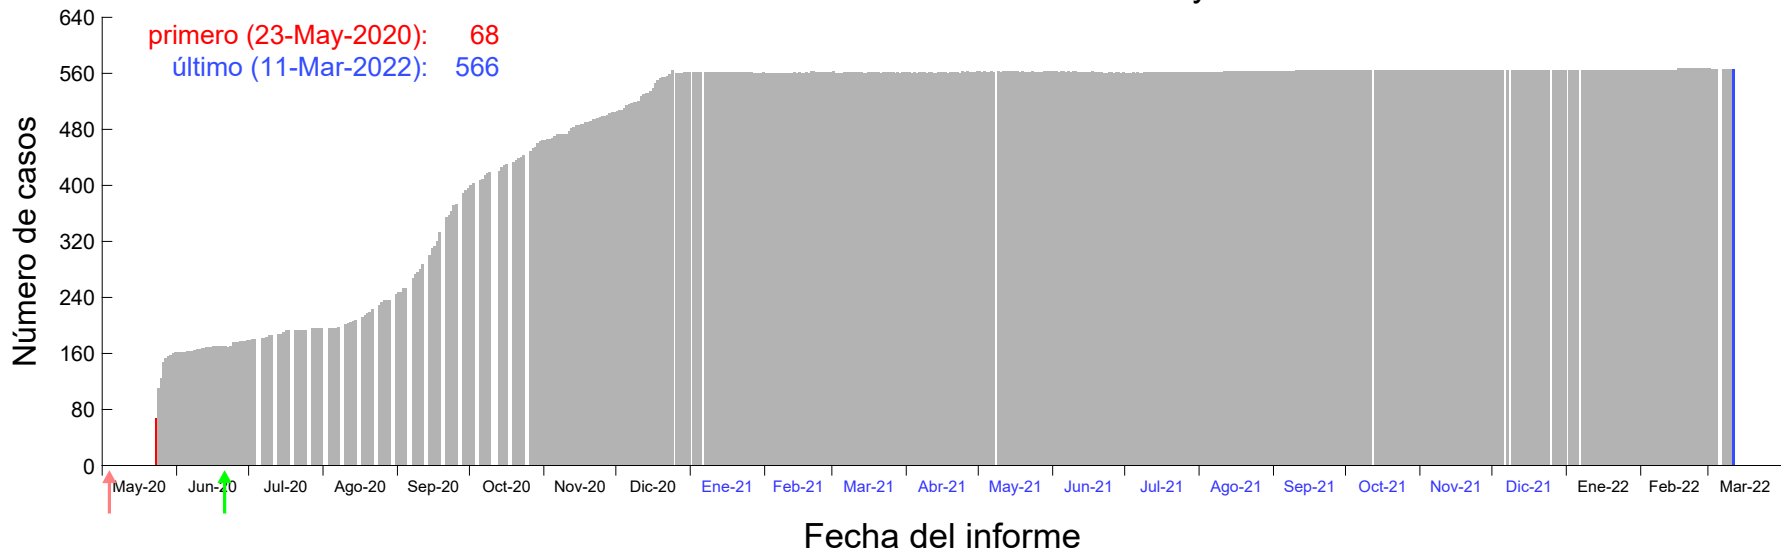

Evolución del número de casos atribuido al 12-May-2020 en Madrid

Evolución del número de casos atribuido al 13-May-2020 en Madrid

Evolución del número de casos atribuido al 14-May-2020 en Madrid

Evolución del número de casos atribuido al 15-May-2020 en Madrid

Evolución del número de casos atribuido al 16-May-2020 en Madrid

Evolución del número de casos atribuido al 17-May-2020 en Madrid

Evolución del número de casos atribuido al 18-May-2020 en Madrid

Evolución del número de casos atribuido al 19-May-2020 en Madrid

Evolución del número de casos atribuido al 20-May-2020 en Madrid

Evolución del número de casos atribuido al 21-May-2020 en Madrid

Evolución del número de casos atribuido al 22-May-2020 en Madrid

Evolución del número de casos atribuido al 23-May-2020 en Madrid

Evolución del número de casos atribuido al 24-May-2020 en Madrid

Evolución del número de casos atribuido al 25-May-2020 en Madrid

Evolución del número de casos atribuido al 26-May-2020 en Madrid

Evolución del número de casos atribuido al 27-May-2020 en Madrid