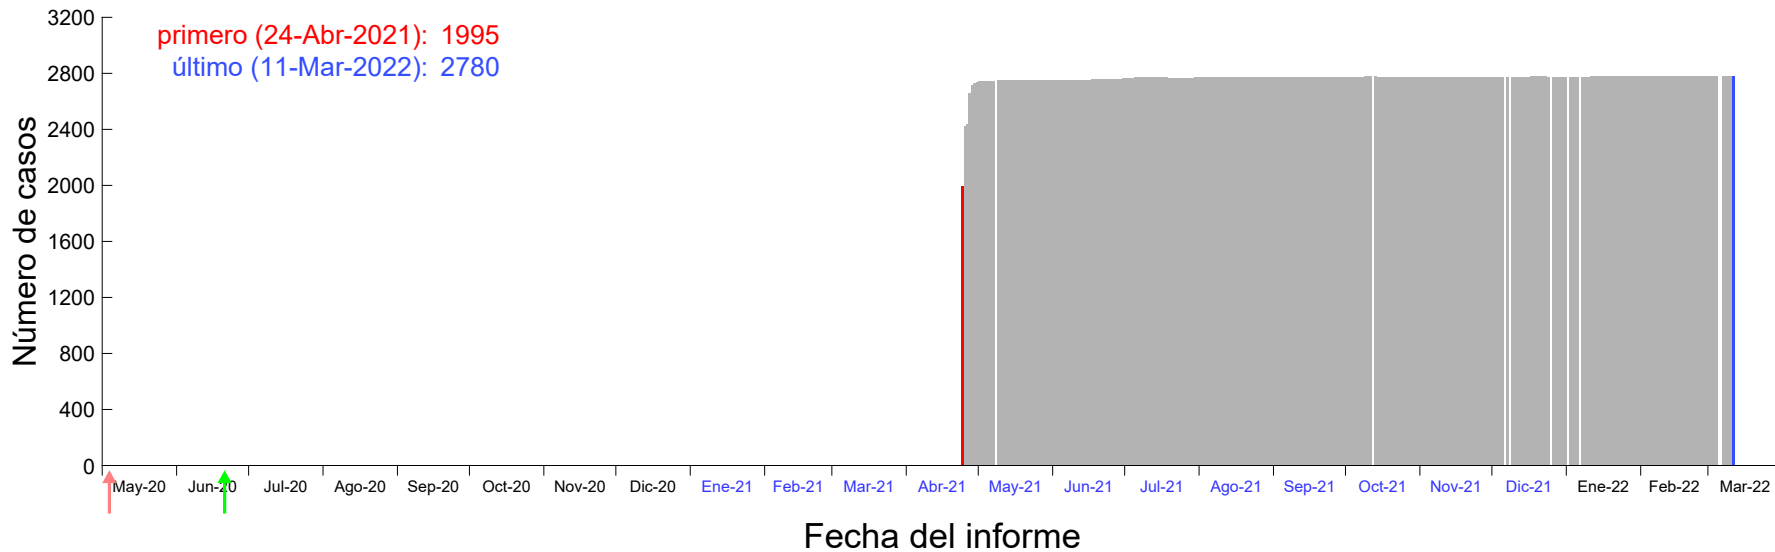

Evolución del número de casos atribuido al 23-Abr-2021 en Madrid