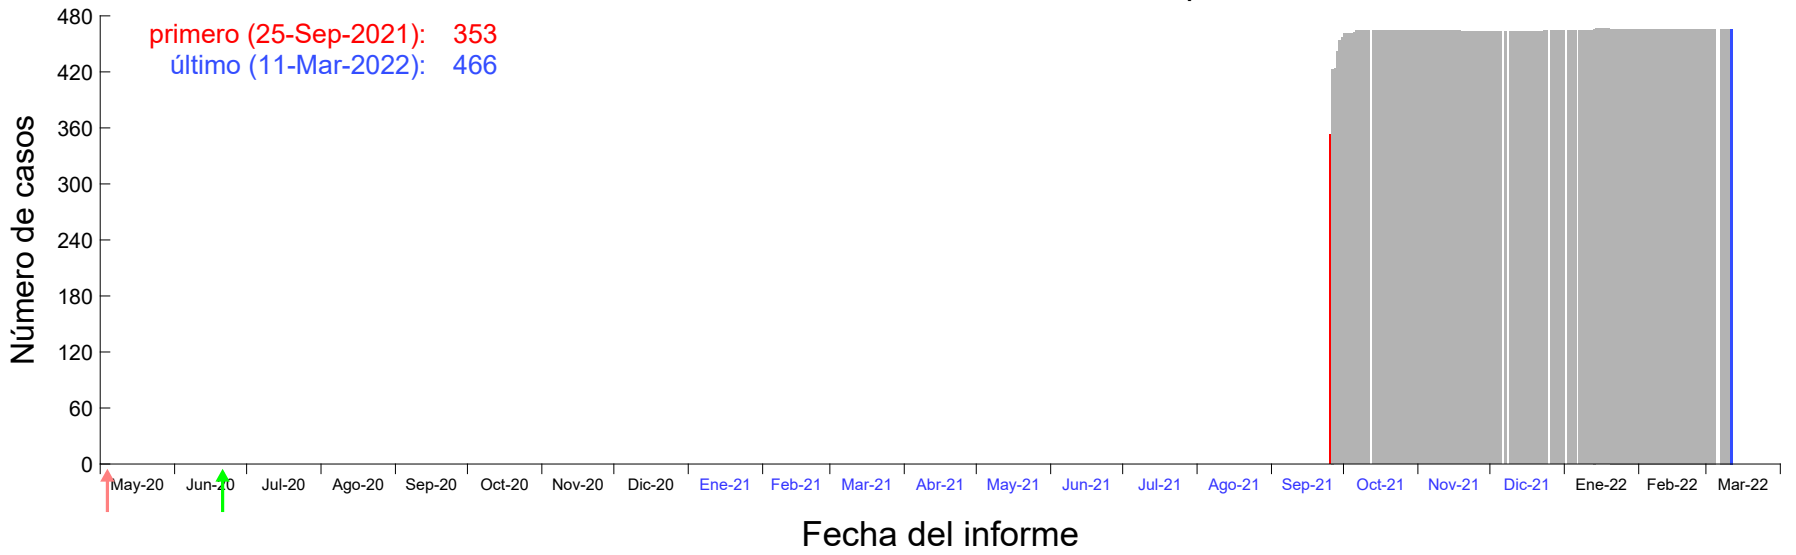

Evolución del número de casos atribuido al 24-Sep-2021 en Madrid