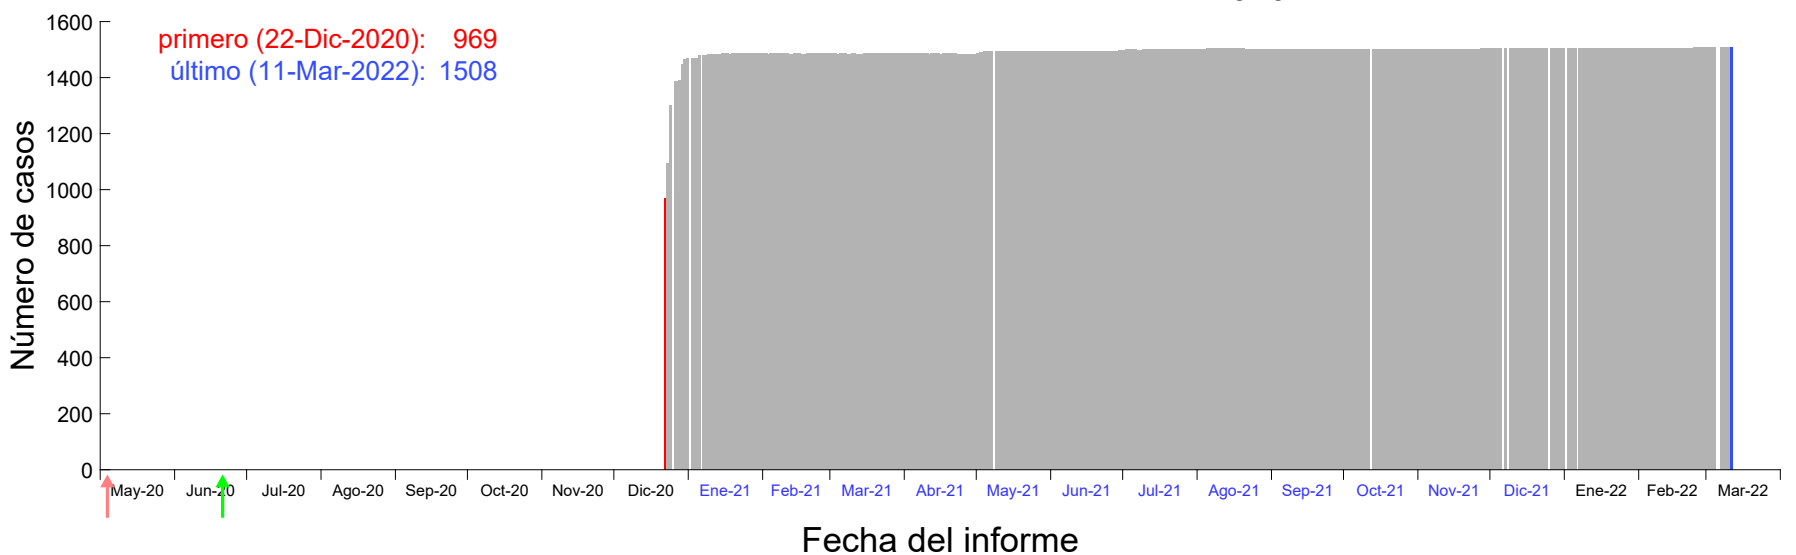

Evolución del número de casos atribuido al 18-Dic-2020 en Madrid

Evolución del número de casos atribuido al 19-Dic-2020 en Madrid

Evolución del número de casos atribuido al 20-Dic-2020 en Madrid

Evolución del número de casos atribuido al 21-Dic-2020 en Madrid