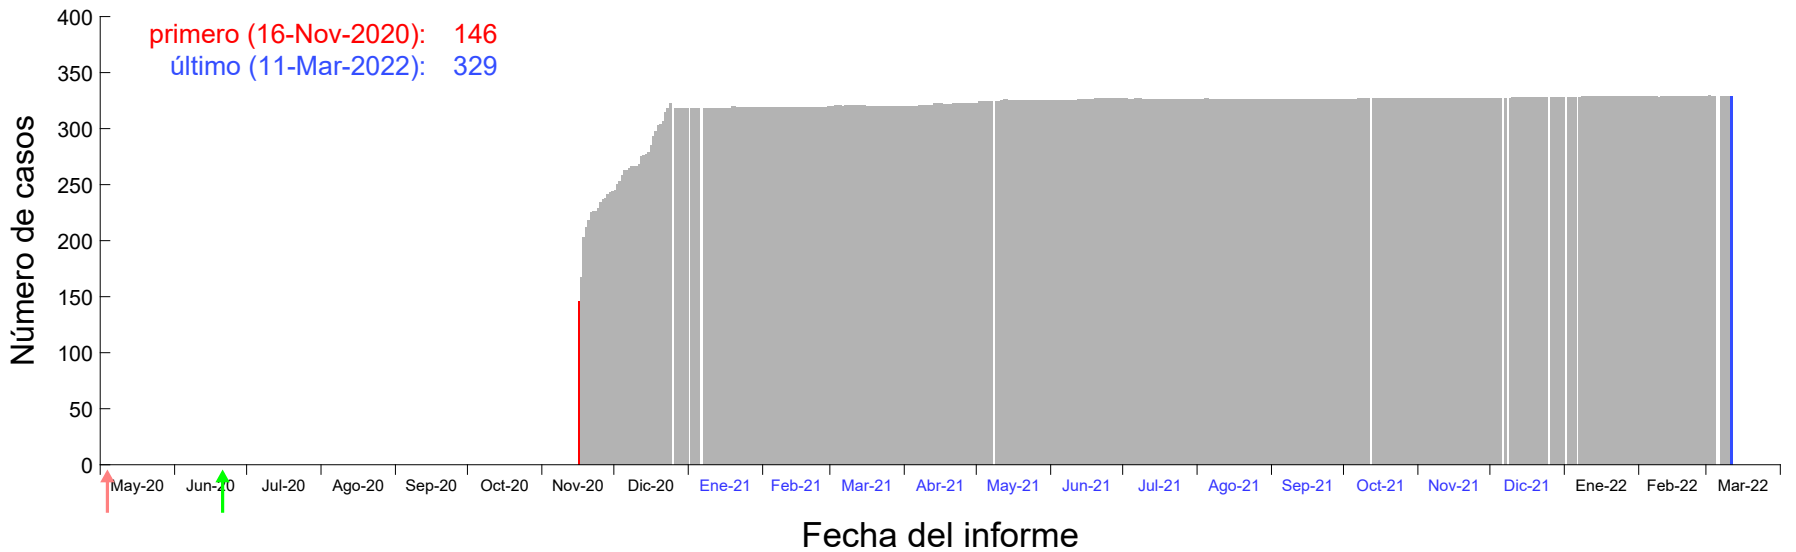

Evolución del número de casos atribuido al 12-Nov-2020 en Madrid

Evolución del número de casos atribuido al 13-Nov-2020 en Madrid

Evolución del número de casos atribuido al 14-Nov-2020 en Madrid

Evolución del número de casos atribuido al 15-Nov-2020 en Madrid