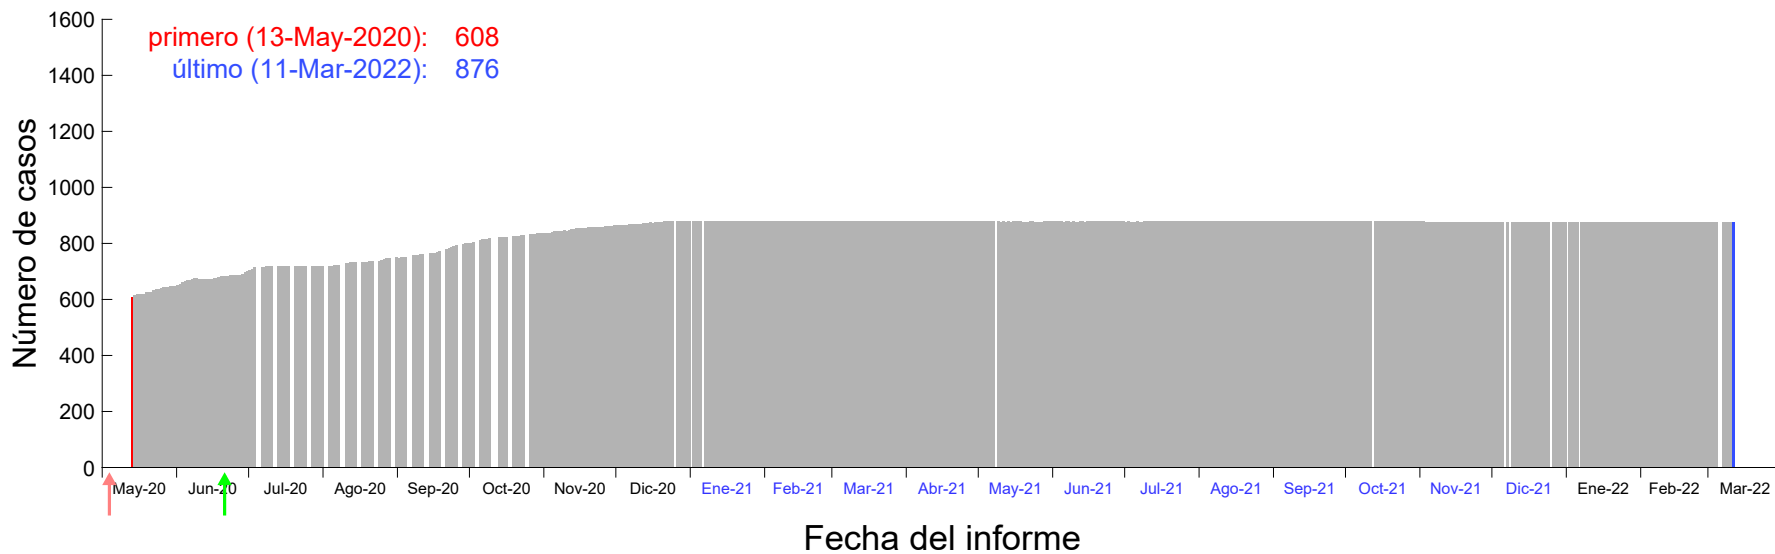

Evolución del número de casos atribuido al 10-Abr-2020 en Madrid

Evolución del número de casos atribuido al 11-Abr-2020 en Madrid

Evolución del número de casos atribuido al 12-Abr-2020 en Madrid

Evolución del número de casos atribuido al 13-Abr-2020 en Madrid

Evolución del número de casos atribuido al 14-Abr-2020 en Madrid

Evolución del número de casos atribuido al 15-Abr-2020 en Madrid

Evolución del número de casos atribuido al 16-Abr-2020 en Madrid

Evolución del número de casos atribuido al 17-Abr-2020 en Madrid

Evolución del número de casos atribuido al 18-Abr-2020 en Madrid

Evolución del número de casos atribuido al 19-Abr-2020 en Madrid

Evolución del número de casos atribuido al 20-Abr-2020 en Madrid

Evolución del número de casos atribuido al 21-Abr-2020 en Madrid

Evolución del número de casos atribuido al 22-Abr-2020 en Madrid

Evolución del número de casos atribuido al 23-Abr-2020 en Madrid

Evolución del número de casos atribuido al 24-Abr-2020 en Madrid

Evolución del número de casos atribuido al 25-Abr-2020 en Madrid