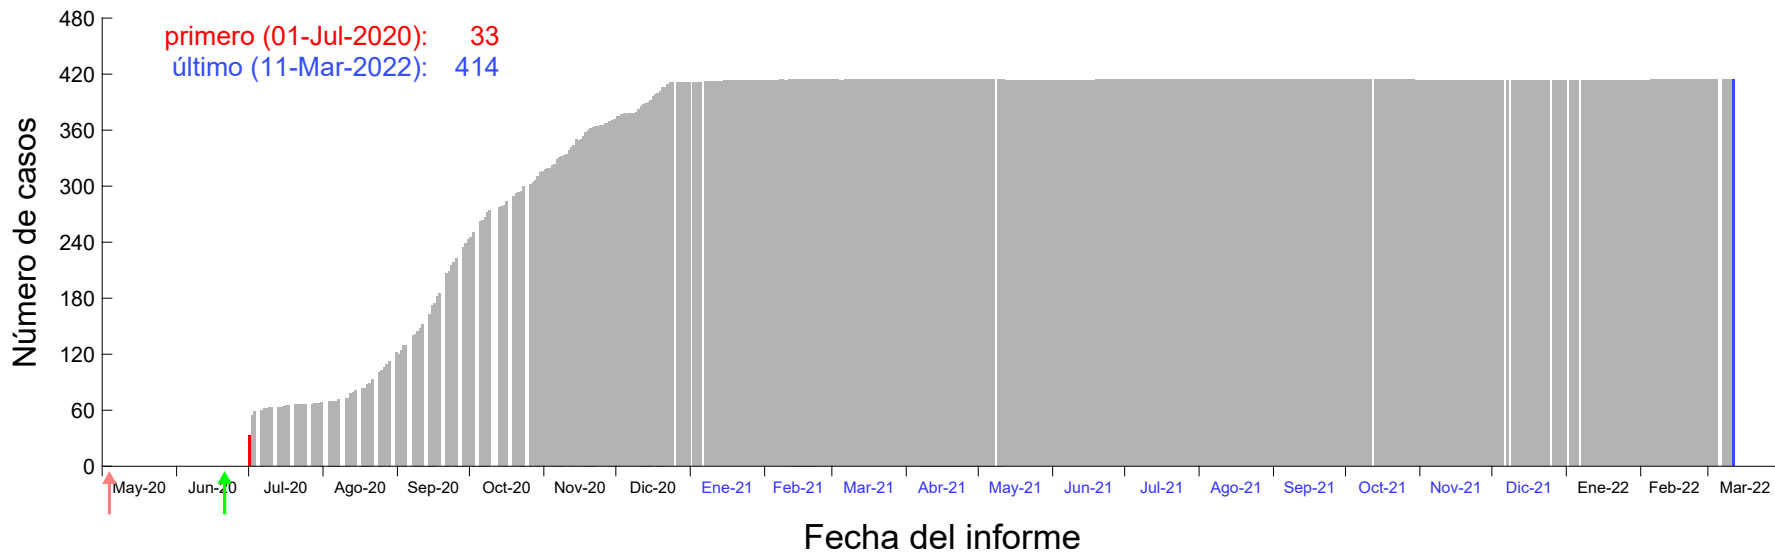

Evolución del número de casos atribuido al 17-Jun-2020 en Madrid

Evolución del número de casos atribuido al 18-Jun-2020 en Madrid

Evolución del número de casos atribuido al 19-Jun-2020 en Madrid

Evolución del número de casos atribuido al 20-Jun-2020 en Madrid

Evolución del número de casos atribuido al 21-Jun-2020 en Madrid

Evolución del número de casos atribuido al 22-Jun-2020 en Madrid

Evolución del número de casos atribuido al 23-Jun-2020 en Madrid

Evolución del número de casos atribuido al 24-Jun-2020 en Madrid

Evolución del número de casos atribuido al 25-Jun-2020 en Madrid

Evolución del número de casos atribuido al 26-Jun-2020 en Madrid

Evolución del número de casos atribuido al 27-Jun-2020 en Madrid

Evolución del número de casos atribuido al 28-Jun-2020 en Madrid

Evolución del número de casos atribuido al 29-Jun-2020 en Madrid

Evolución del número de casos atribuido al 30-Jun-2020 en Madrid

Evolución del número de casos atribuido al 01-Jul-2020 en Madrid

Evolución del número de casos atribuido al 02-Jul-2020 en Madrid