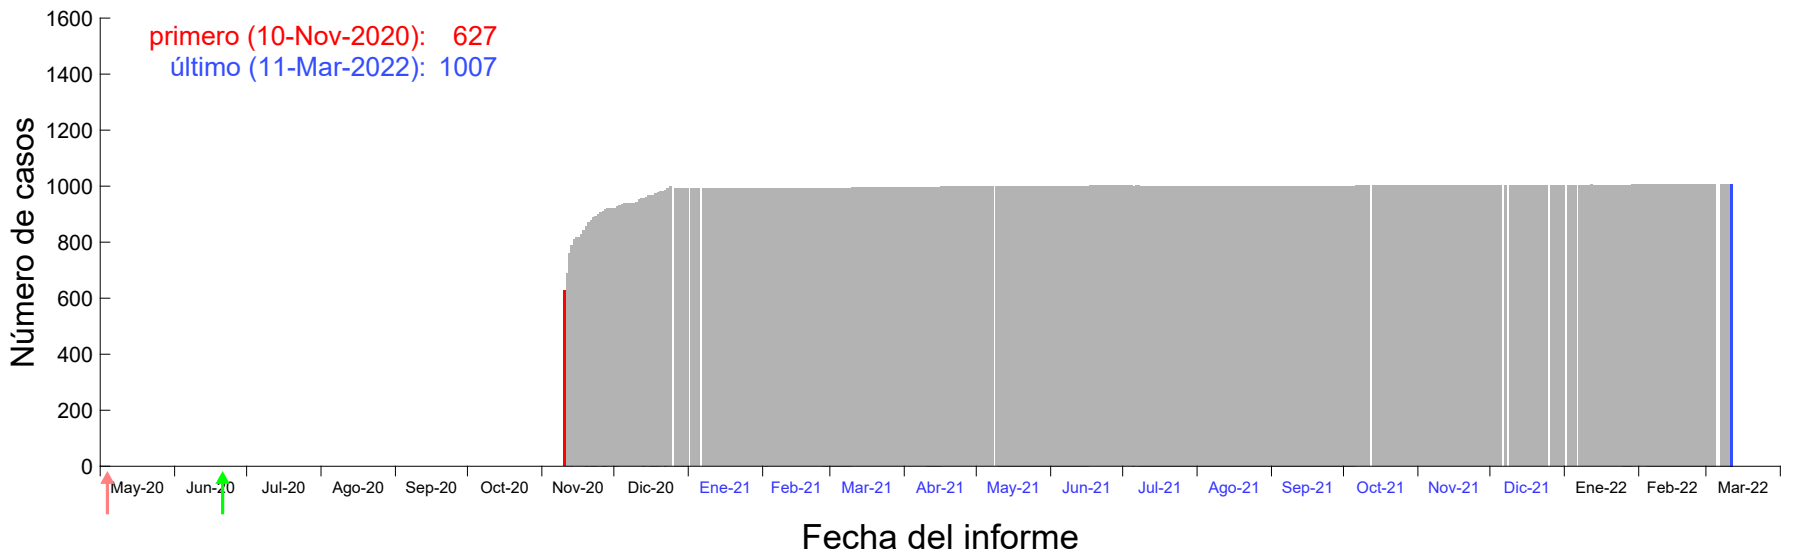

Evolución del número de casos atribuido al 09-Nov-2020 en Madrid