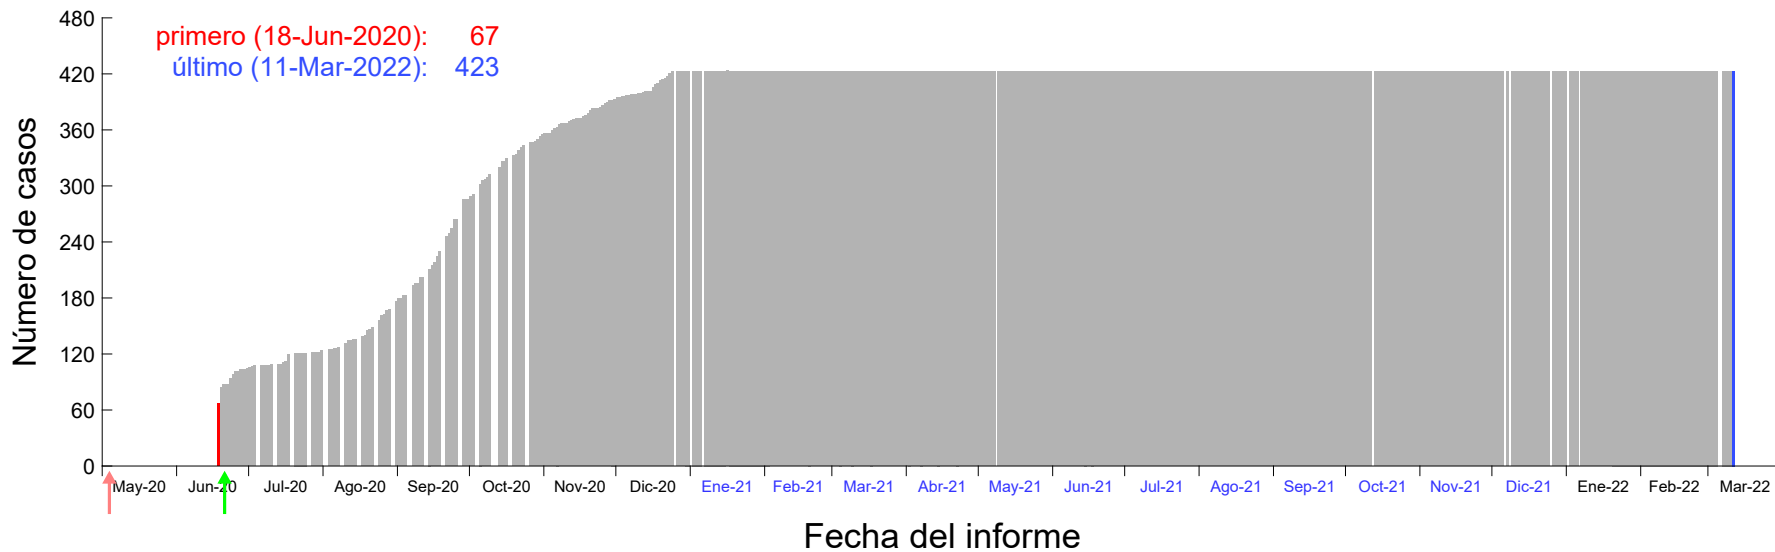

Evolución del número de casos atribuido al 09-Jun-2020 en Madrid

Evolución del número de casos atribuido al 10-Jun-2020 en Madrid

Evolución del número de casos atribuido al 11-Jun-2020 en Madrid

Evolución del número de casos atribuido al 12-Jun-2020 en Madrid

Evolución del número de casos atribuido al 13-Jun-2020 en Madrid

Evolución del número de casos atribuido al 14-Jun-2020 en Madrid

Evolución del número de casos atribuido al 15-Jun-2020 en Madrid

Evolución del número de casos atribuido al 16-Jun-2020 en Madrid

Evolución del número de casos atribuido al 17-Jun-2020 en Madrid

Evolución del número de casos atribuido al 18-Jun-2020 en Madrid

Evolución del número de casos atribuido al 19-Jun-2020 en Madrid

Evolución del número de casos atribuido al 20-Jun-2020 en Madrid

Evolución del número de casos atribuido al 21-Jun-2020 en Madrid

Evolución del número de casos atribuido al 22-Jun-2020 en Madrid

Evolución del número de casos atribuido al 23-Jun-2020 en Madrid

Evolución del número de casos atribuido al 24-Jun-2020 en Madrid