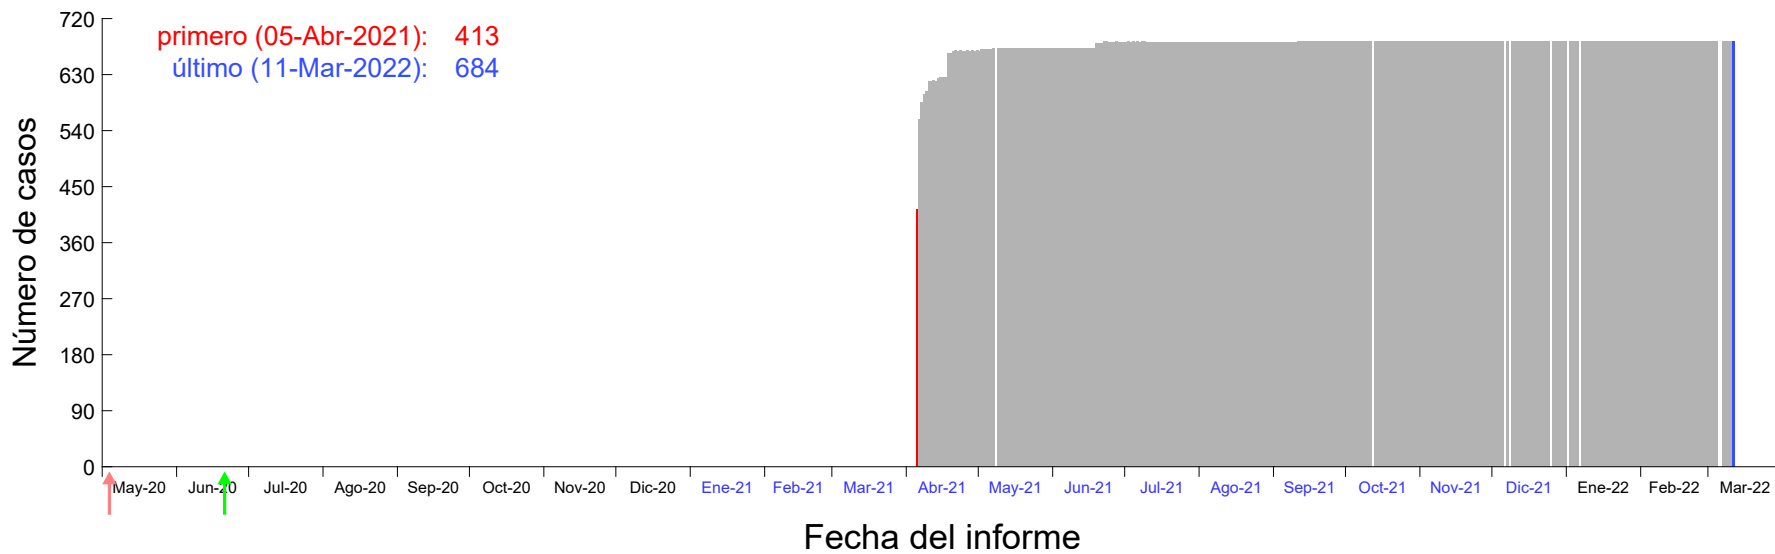

Evolución del número de casos atribuido al 01-Abr-2021 en Madrid

Evolución del número de casos atribuido al 02-Abr-2021 en Madrid

Evolución del número de casos atribuido al 03-Abr-2021 en Madrid

Evolución del número de casos atribuido al 04-Abr-2021 en Madrid