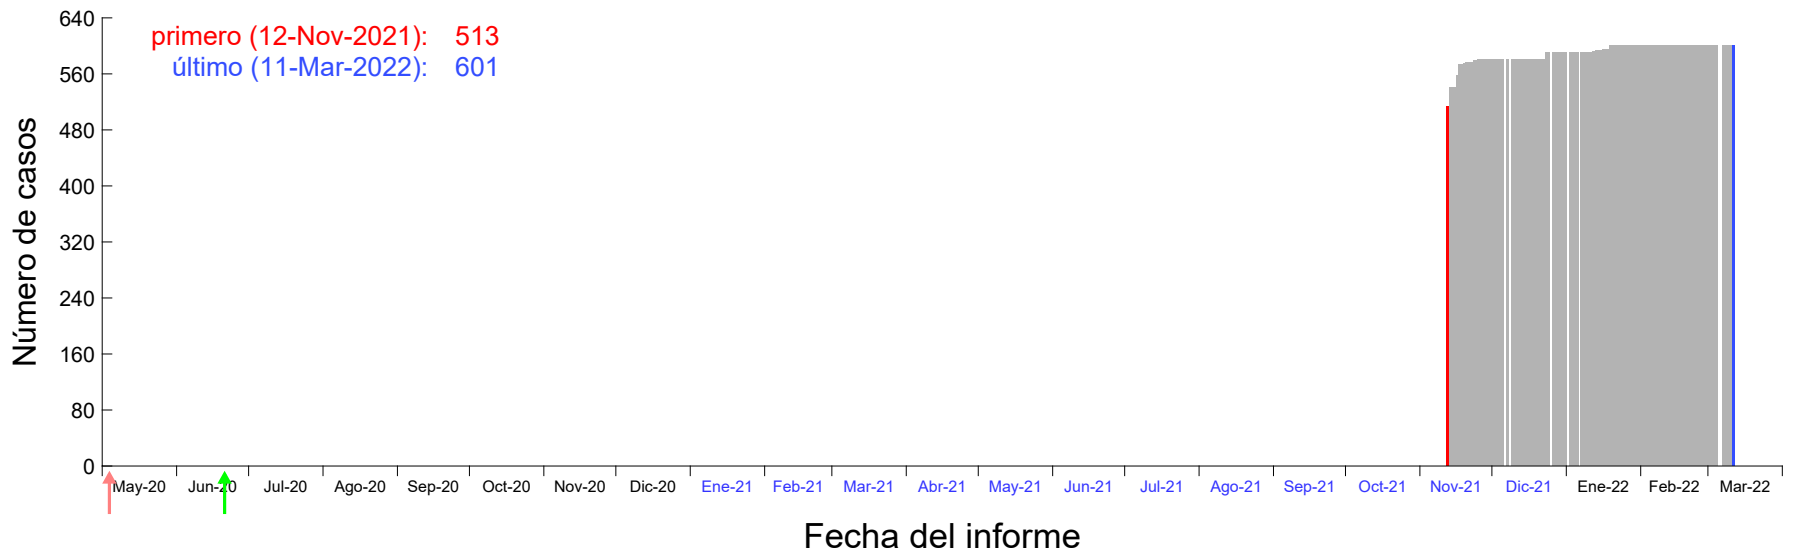

Evolución del número de casos atribuido al 11-Nov-2021 en Madrid