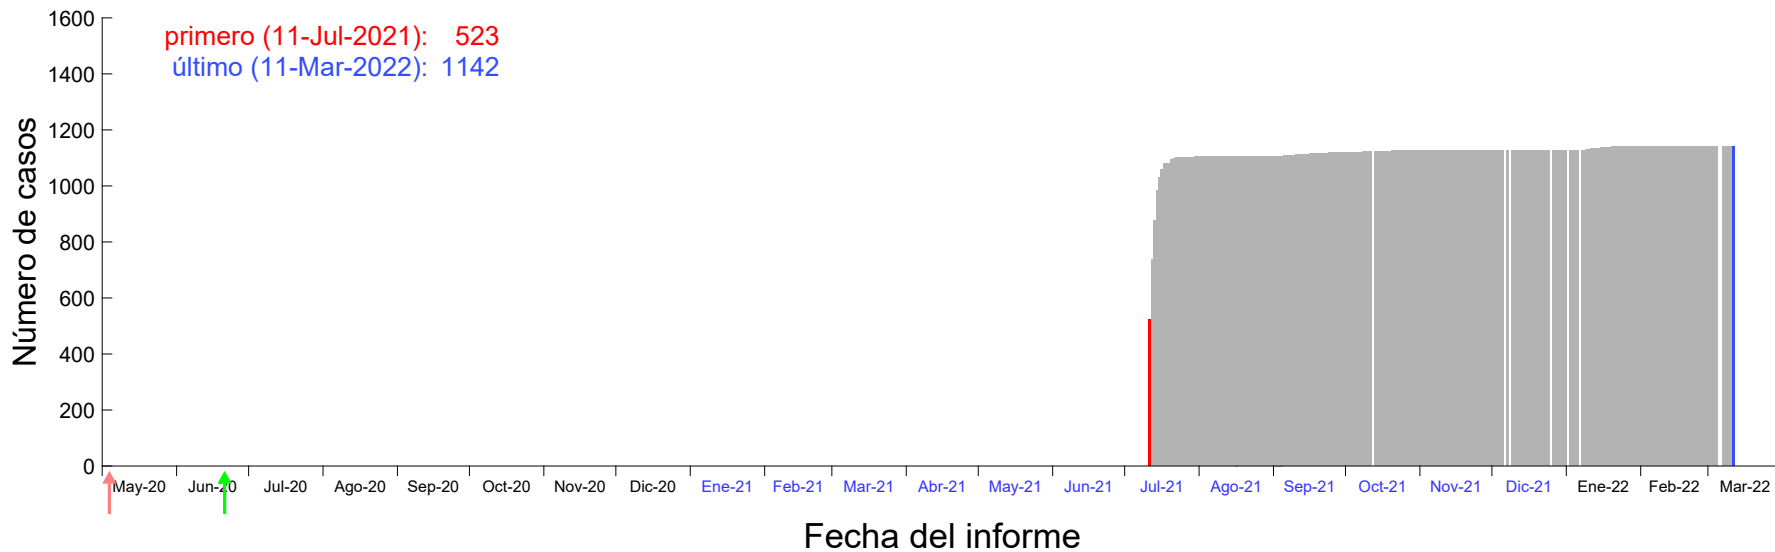

Evolución del número de casos atribuido al 10-Jul-2021 en Madrid