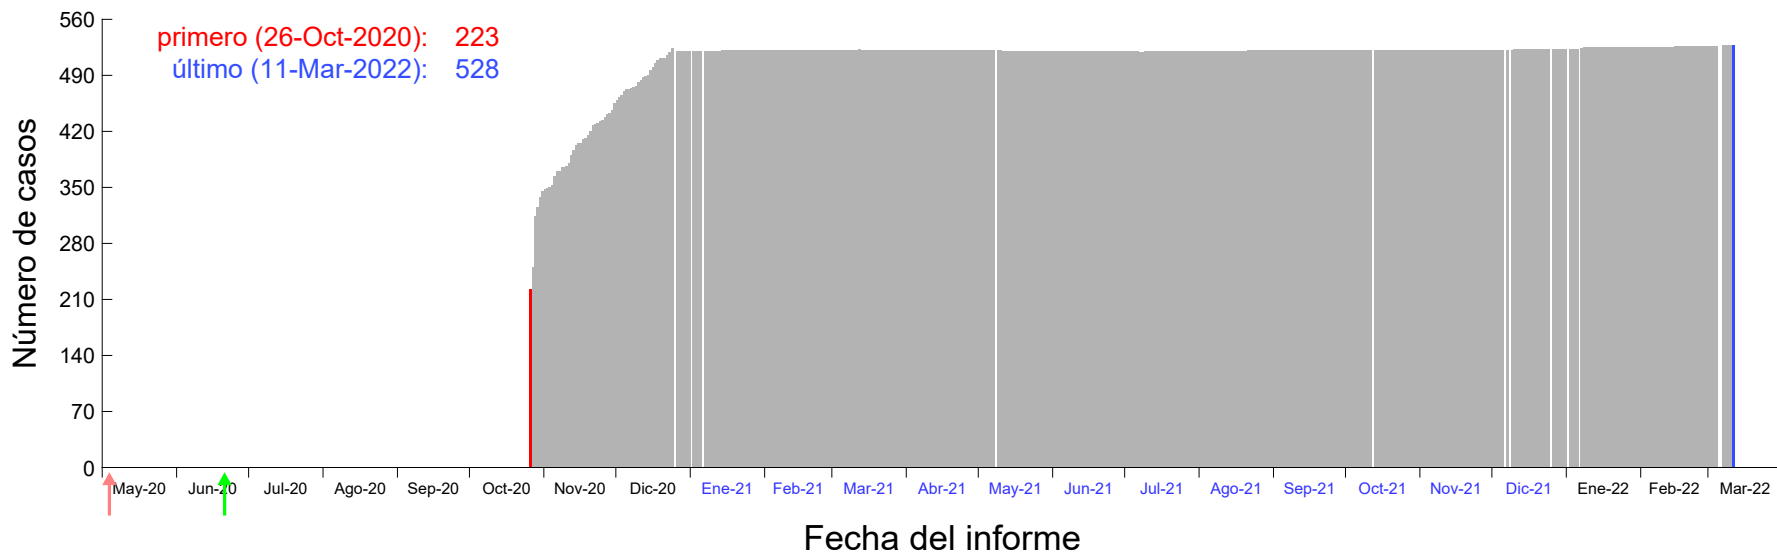

Evolución del número de casos atribuido al 25-Oct-2020 en Madrid