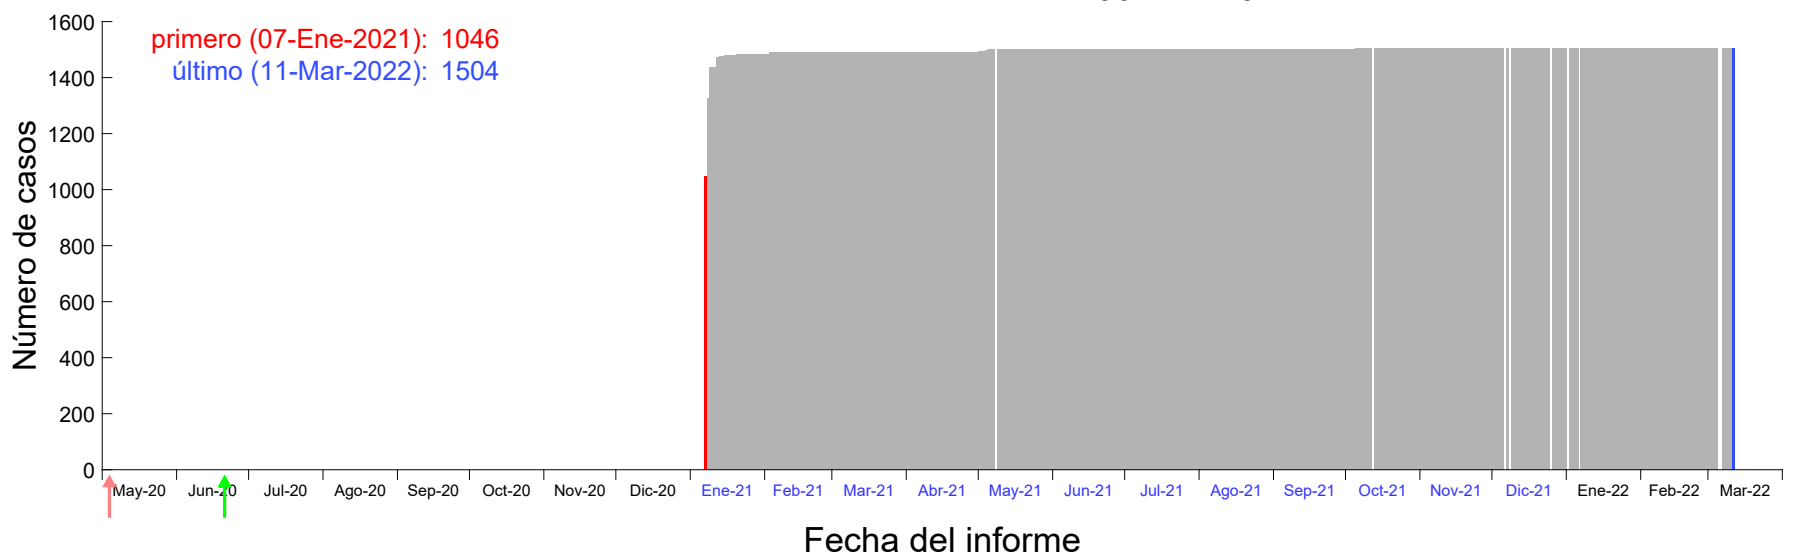

Evolución del número de casos atribuido al 03-Ene-2021 en Madrid

Evolución del número de casos atribuido al 04-Ene-2021 en Madrid

Evolución del número de casos atribuido al 05-Ene-2021 en Madrid

Evolución del número de casos atribuido al 06-Ene-2021 en Madrid