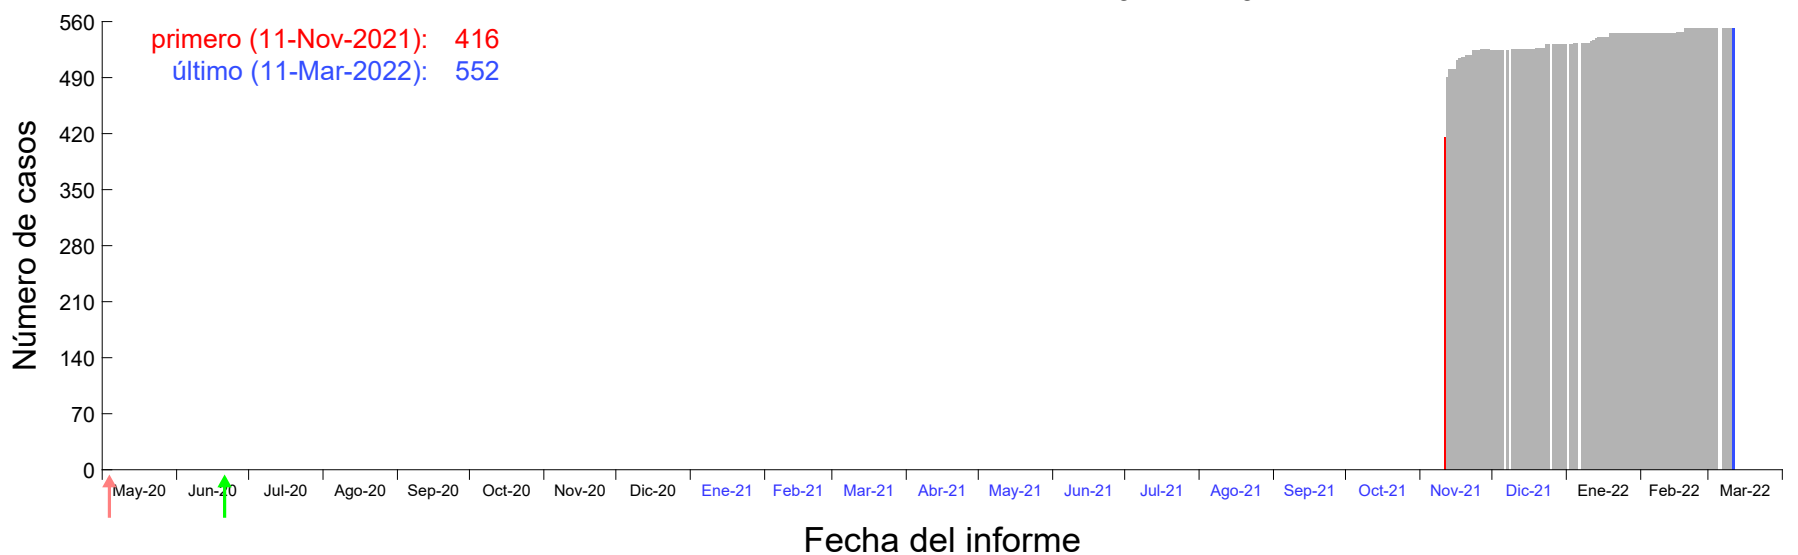

Evolución del número de casos atribuido al 07-Nov-2021 en Madrid

Evolución del número de casos atribuido al 08-Nov-2021 en Madrid

Evolución del número de casos atribuido al 09-Nov-2021 en Madrid

Evolución del número de casos atribuido al 10-Nov-2021 en Madrid