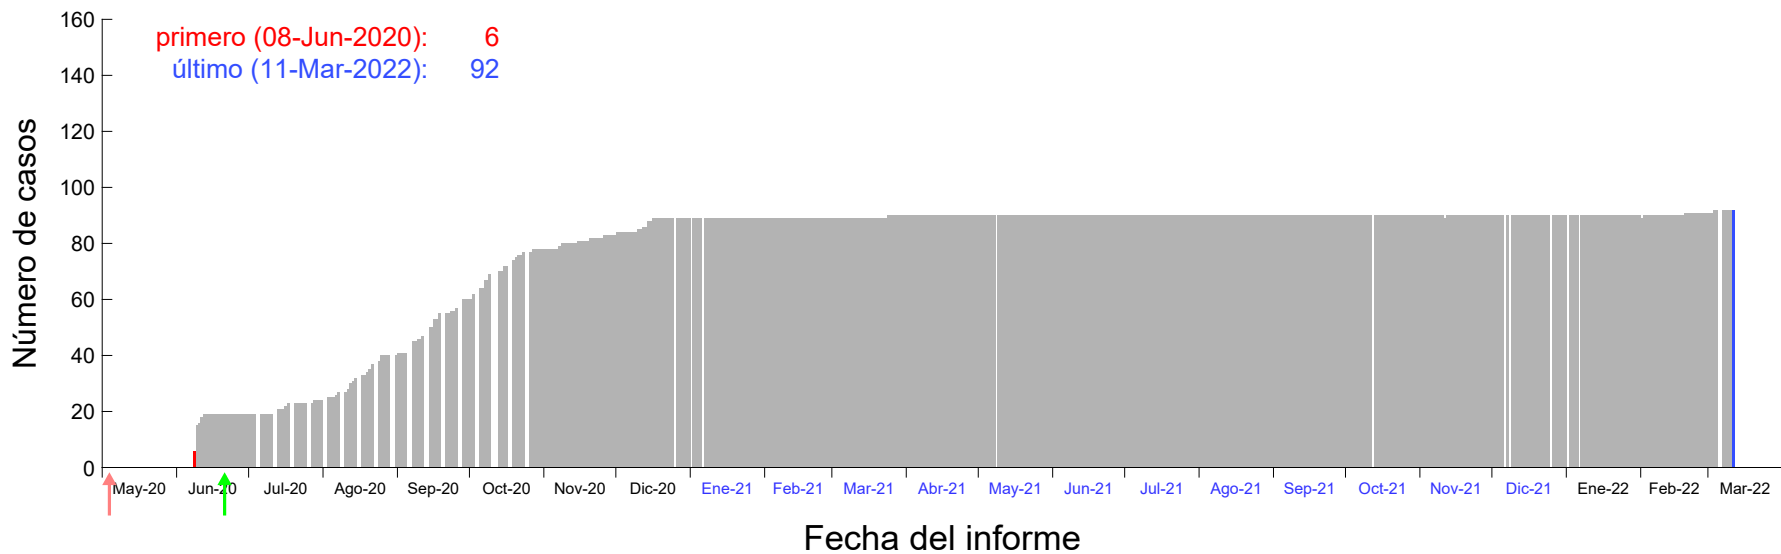

Evolución del número de casos atribuido al 28-May-2020 en Madrid

Evolución del número de casos atribuido al 29-May-2020 en Madrid

Evolución del número de casos atribuido al 30-May-2020 en Madrid

Evolución del número de casos atribuido al 31-May-2020 en Madrid

Evolución del número de casos atribuido al 01-Jun-2020 en Madrid

Evolución del número de casos atribuido al 02-Jun-2020 en Madrid

Evolución del número de casos atribuido al 03-Jun-2020 en Madrid

Evolución del número de casos atribuido al 04-Jun-2020 en Madrid

Evolución del número de casos atribuido al 05-Jun-2020 en Madrid

Evolución del número de casos atribuido al 06-Jun-2020 en Madrid

Evolución del número de casos atribuido al 07-Jun-2020 en Madrid

Evolución del número de casos atribuido al 08-Jun-2020 en Madrid

Evolución del número de casos atribuido al 09-Jun-2020 en Madrid

Evolución del número de casos atribuido al 10-Jun-2020 en Madrid

Evolución del número de casos atribuido al 11-Jun-2020 en Madrid

Evolución del número de casos atribuido al 12-Jun-2020 en Madrid