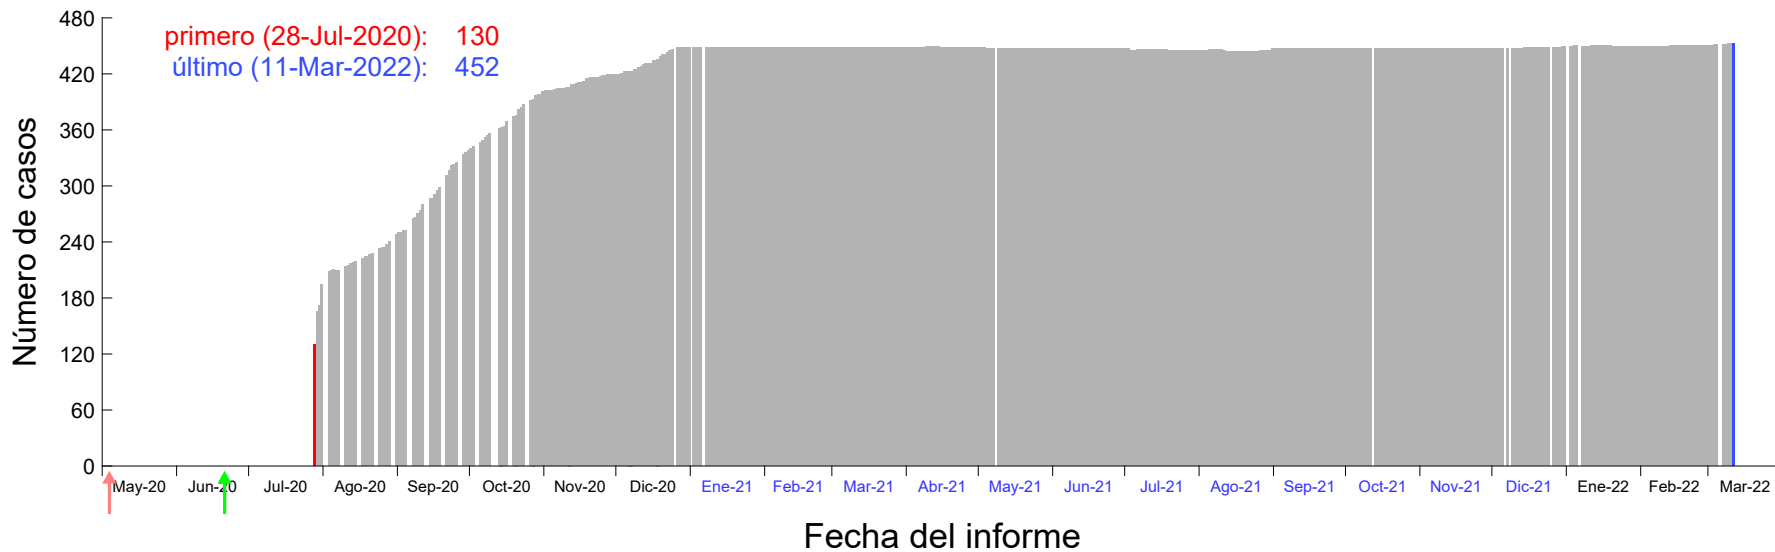

Evolución del número de casos atribuido al 19-Jul-2020 en Madrid

Evolución del número de casos atribuido al 20-Jul-2020 en Madrid

Evolución del número de casos atribuido al 21-Jul-2020 en Madrid

Evolución del número de casos atribuido al 22-Jul-2020 en Madrid

Evolución del número de casos atribuido al 23-Jul-2020 en Madrid

Evolución del número de casos atribuido al 24-Jul-2020 en Madrid

Evolución del número de casos atribuido al 25-Jul-2020 en Madrid

Evolución del número de casos atribuido al 26-Jul-2020 en Madrid

Evolución del número de casos atribuido al 27-Jul-2020 en Madrid

Evolución del número de casos atribuido al 28-Jul-2020 en Madrid

Evolución del número de casos atribuido al 29-Jul-2020 en Madrid

Evolución del número de casos atribuido al 30-Jul-2020 en Madrid