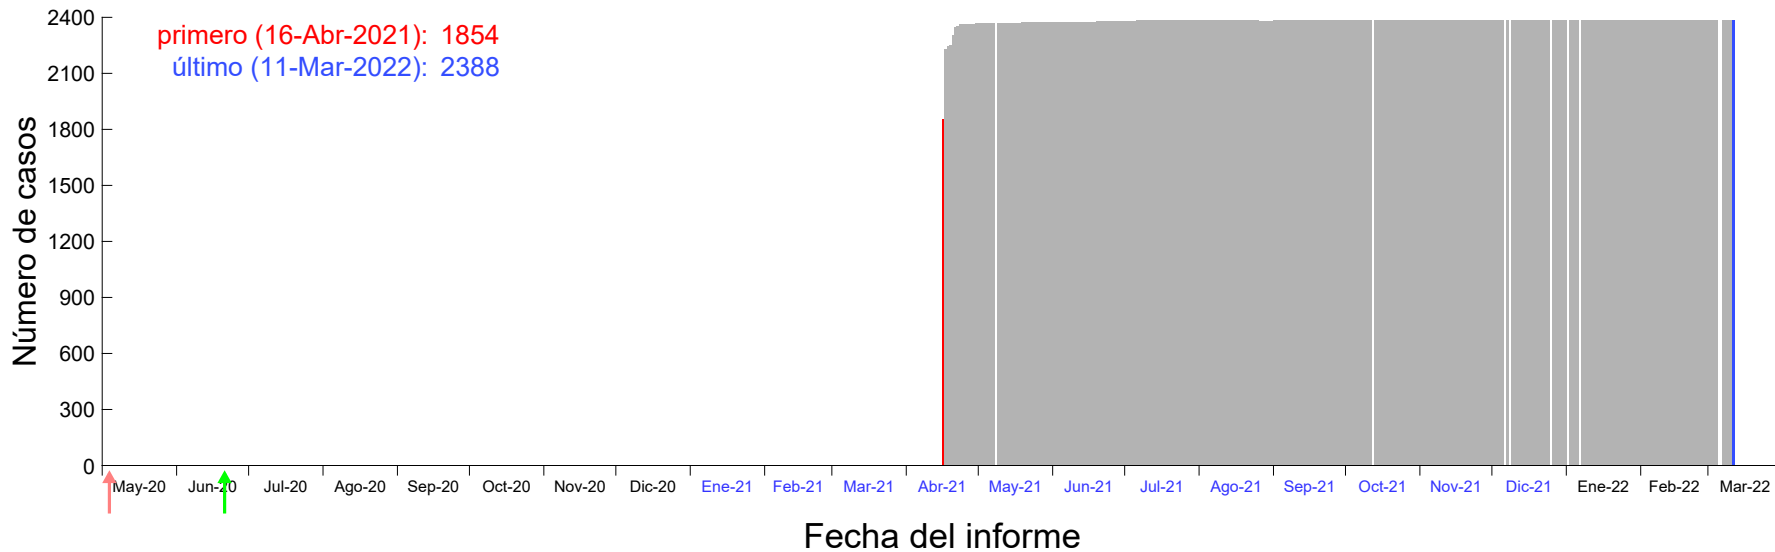

Evolución del número de casos atribuido al 15-Abr-2021 en Madrid