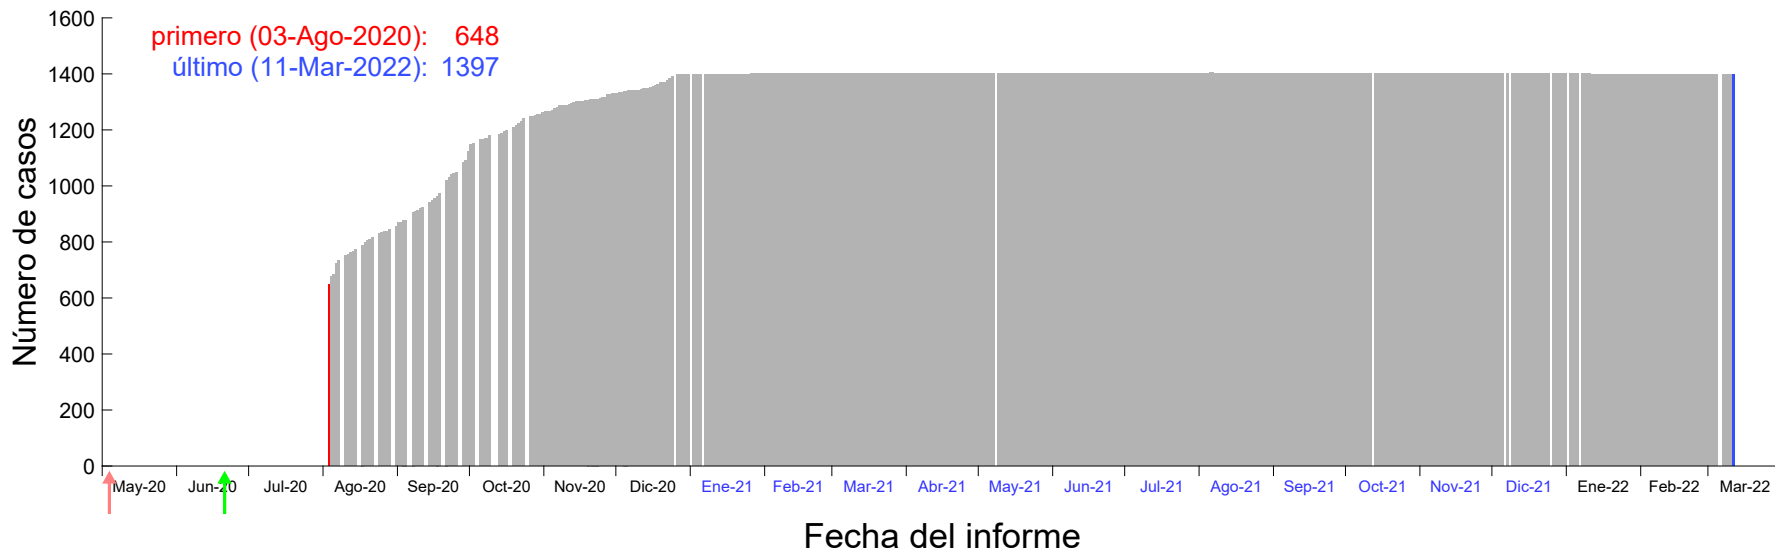

Evolución del número de casos atribuido al 23-Jul-2020 en Madrid

Evolución del número de casos atribuido al 24-Jul-2020 en Madrid

Evolución del número de casos atribuido al 25-Jul-2020 en Madrid

Evolución del número de casos atribuido al 26-Jul-2020 en Madrid

Evolución del número de casos atribuido al 27-Jul-2020 en Madrid

Evolución del número de casos atribuido al 28-Jul-2020 en Madrid

Evolución del número de casos atribuido al 29-Jul-2020 en Madrid

Evolución del número de casos atribuido al 30-Jul-2020 en Madrid

Evolución del número de casos atribuido al 31-Jul-2020 en Madrid

Evolución del número de casos atribuido al 01-Ago-2020 en Madrid

Evolución del número de casos atribuido al 02-Ago-2020 en Madrid

Evolución del número de casos atribuido al 03-Ago-2020 en Madrid