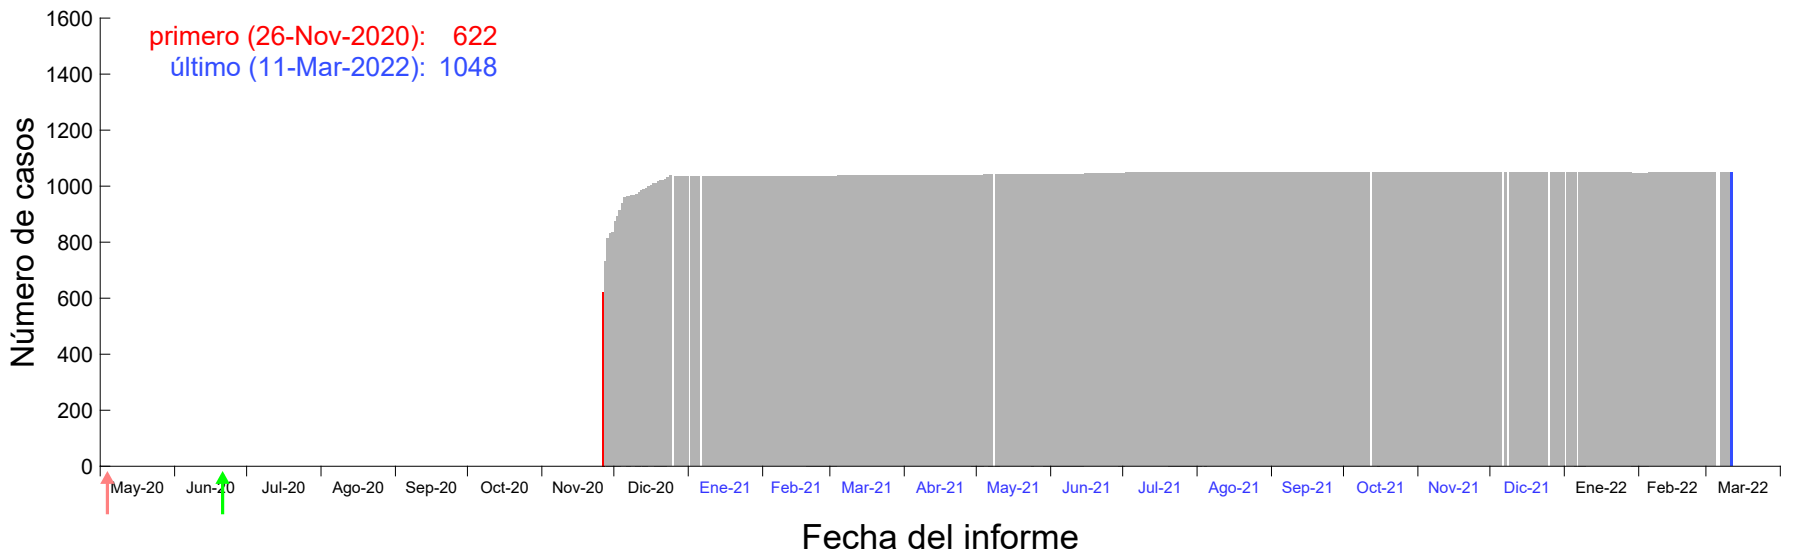

Evolución del número de casos atribuido al 25-Nov-2020 en Madrid