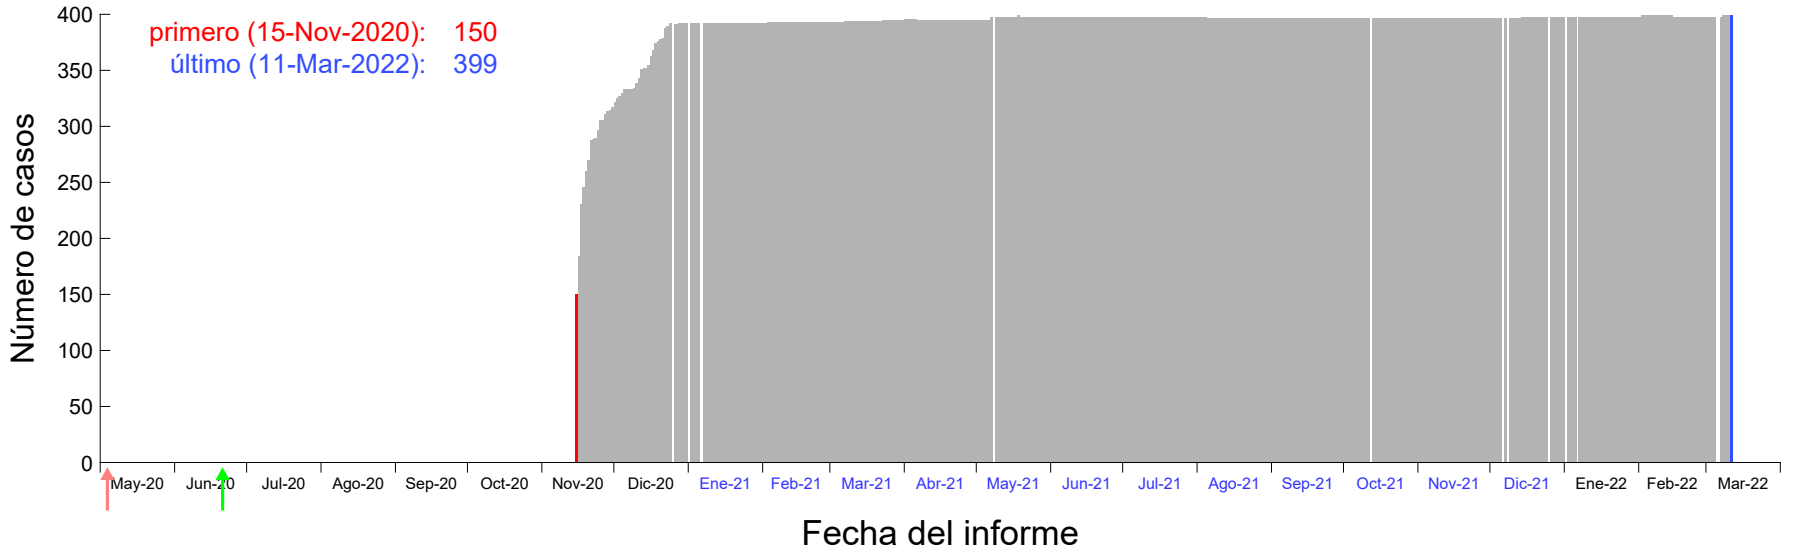

Evolución del número de casos atribuido al 14-Nov-2020 en Madrid