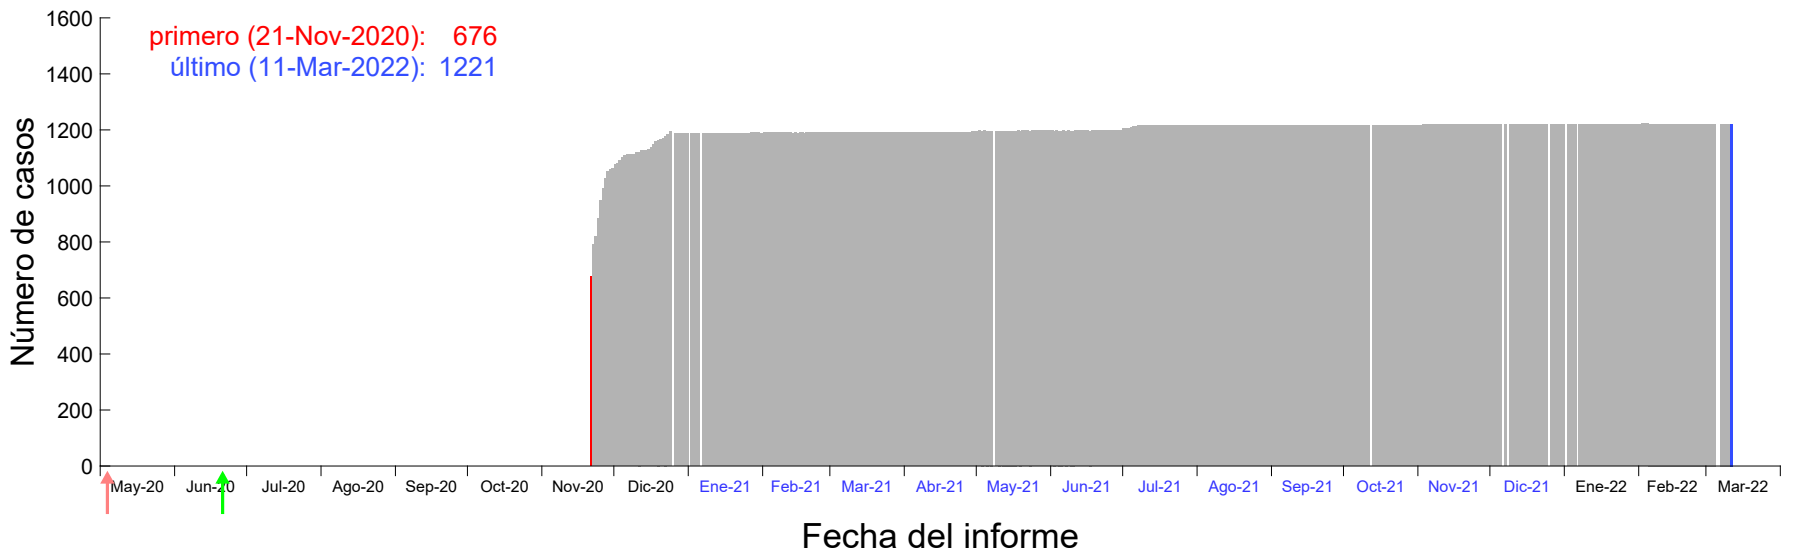

Evolución del número de casos atribuido al 20-Nov-2020 en Madrid