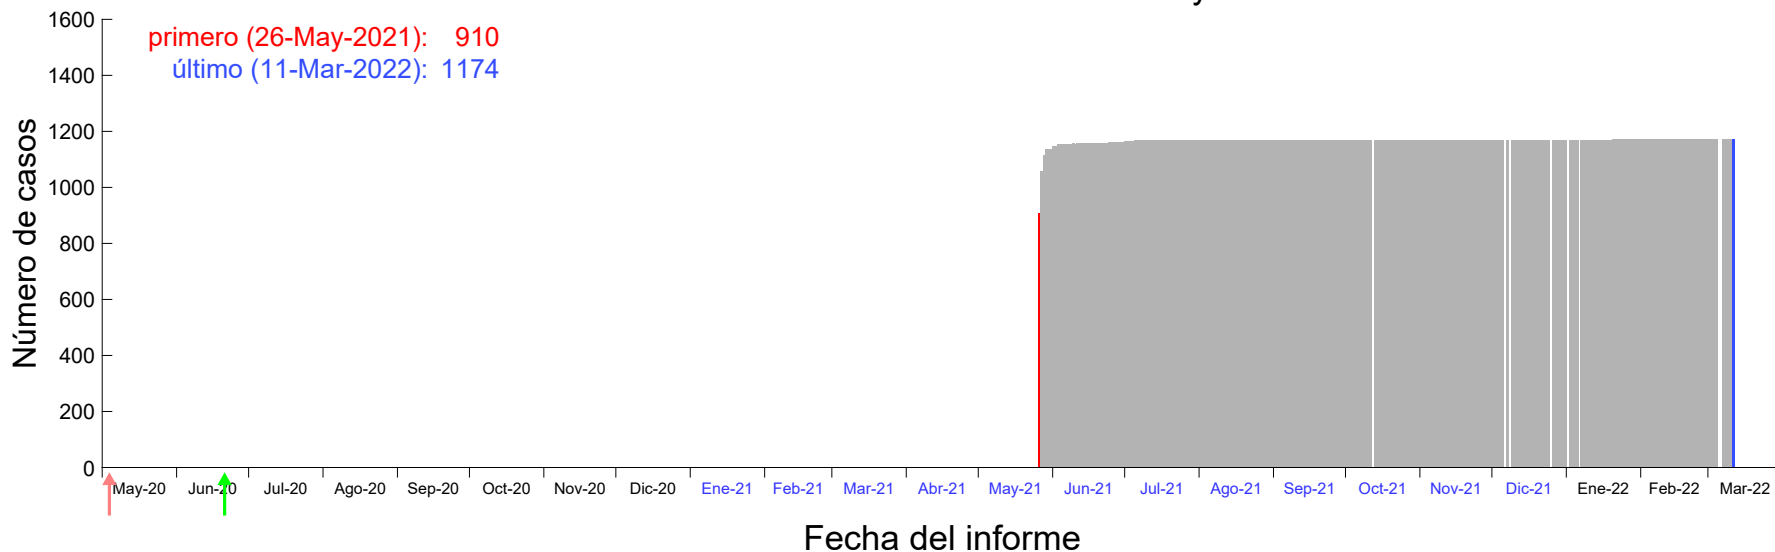

Evolución del número de casos atribuido al 25-May-2021 en Madrid