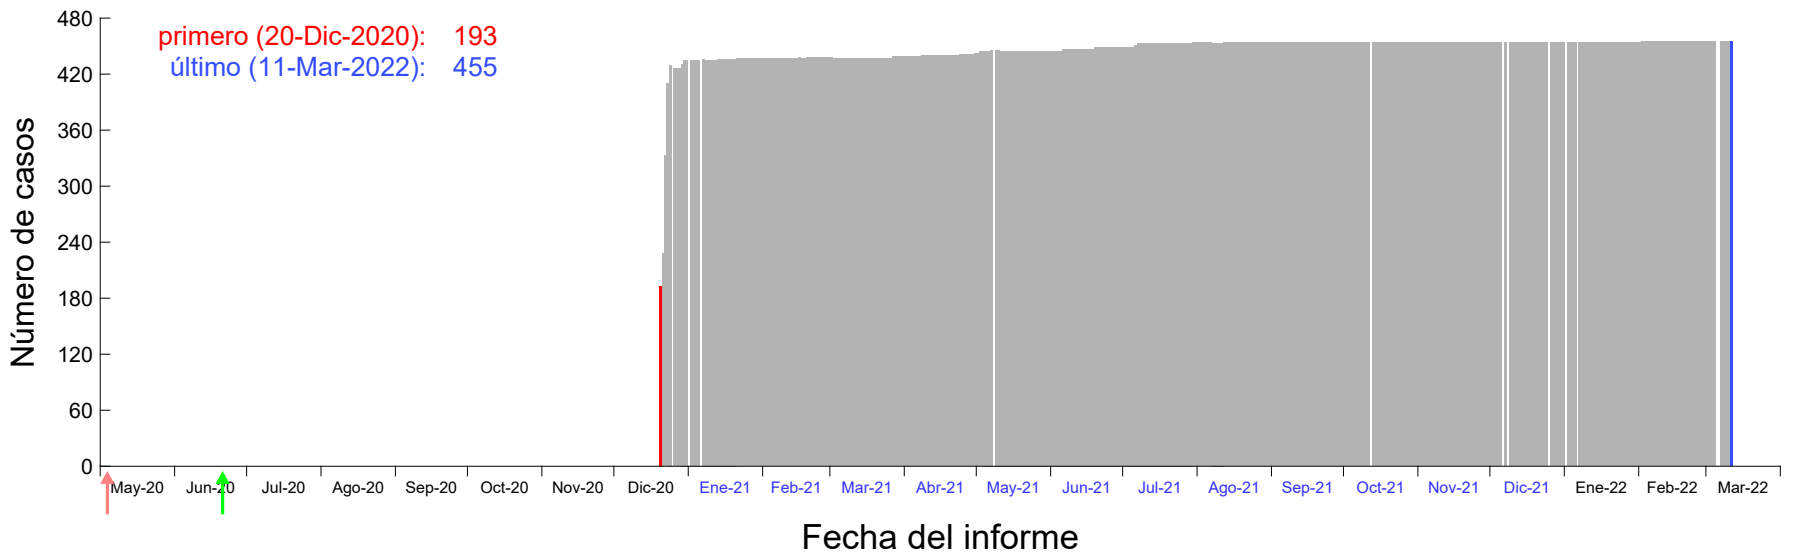

Evolución del número de casos atribuido al 19-Dic-2020 en Madrid