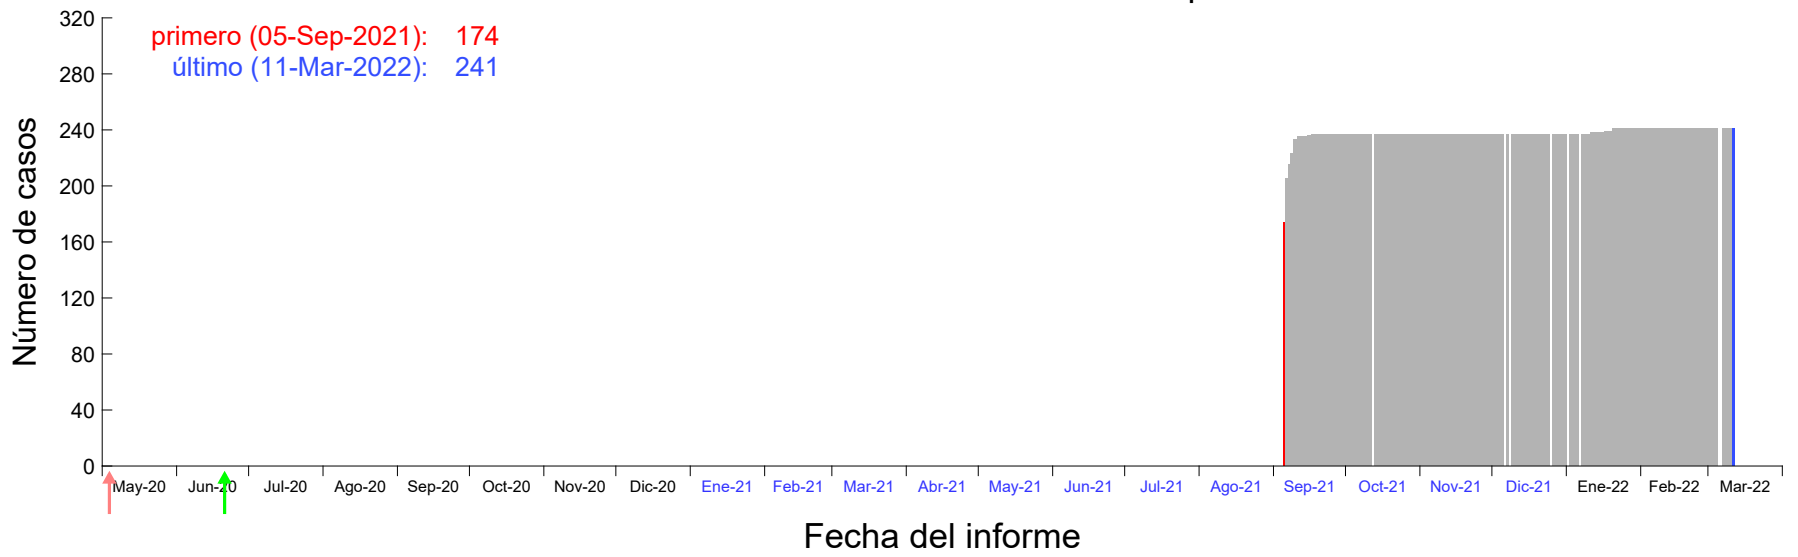

Evolución del número de casos atribuido al 04-Sep-2021 en Madrid