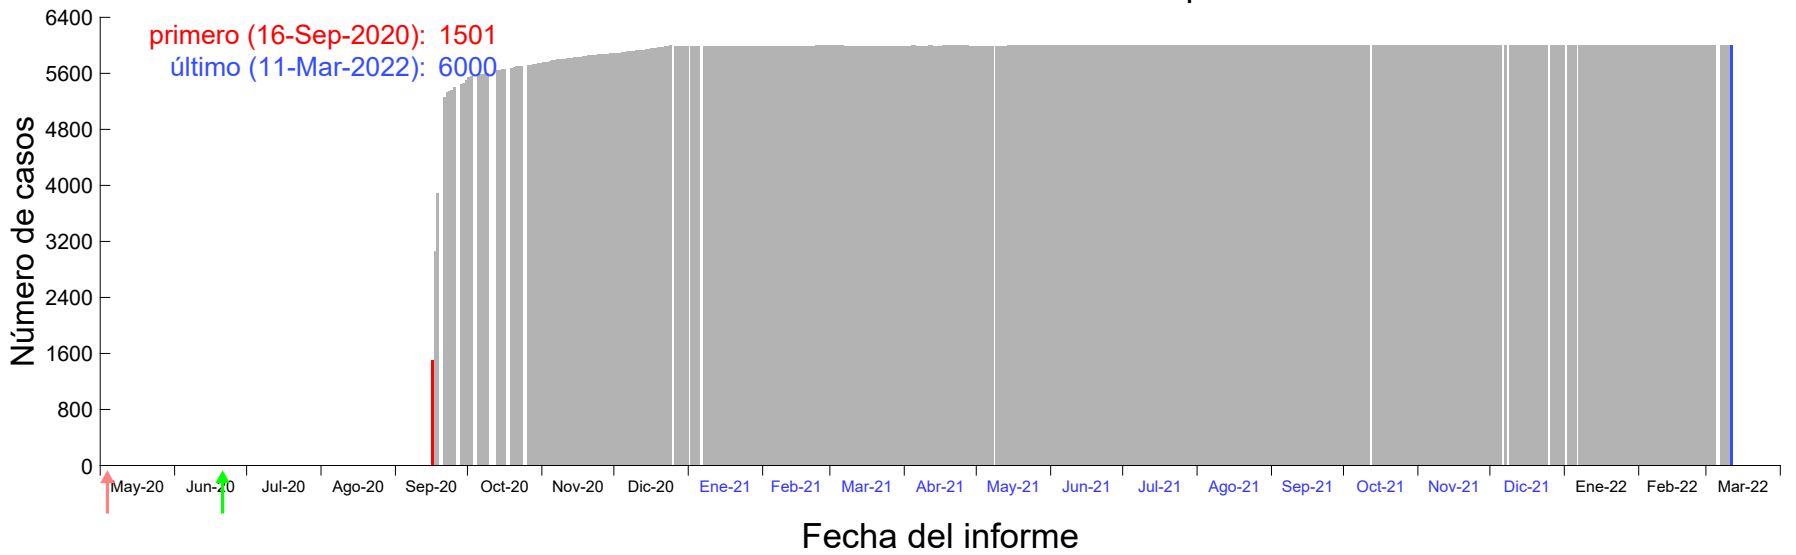

Evolución del número de casos atribuido al 05-Sep-2020 en Madrid

Evolución del número de casos atribuido al 06-Sep-2020 en Madrid

Evolución del número de casos atribuido al 07-Sep-2020 en Madrid

Evolución del número de casos atribuido al 08-Sep-2020 en Madrid

Evolución del número de casos atribuido al 09-Sep-2020 en Madrid

Evolución del número de casos atribuido al 10-Sep-2020 en Madrid

Evolución del número de casos atribuido al 11-Sep-2020 en Madrid

Evolución del número de casos atribuido al 12-Sep-2020 en Madrid

Evolución del número de casos atribuido al 13-Sep-2020 en Madrid

Evolución del número de casos atribuido al 14-Sep-2020 en Madrid

Evolución del número de casos atribuido al 15-Sep-2020 en Madrid

Evolución del número de casos atribuido al 16-Sep-2020 en Madrid