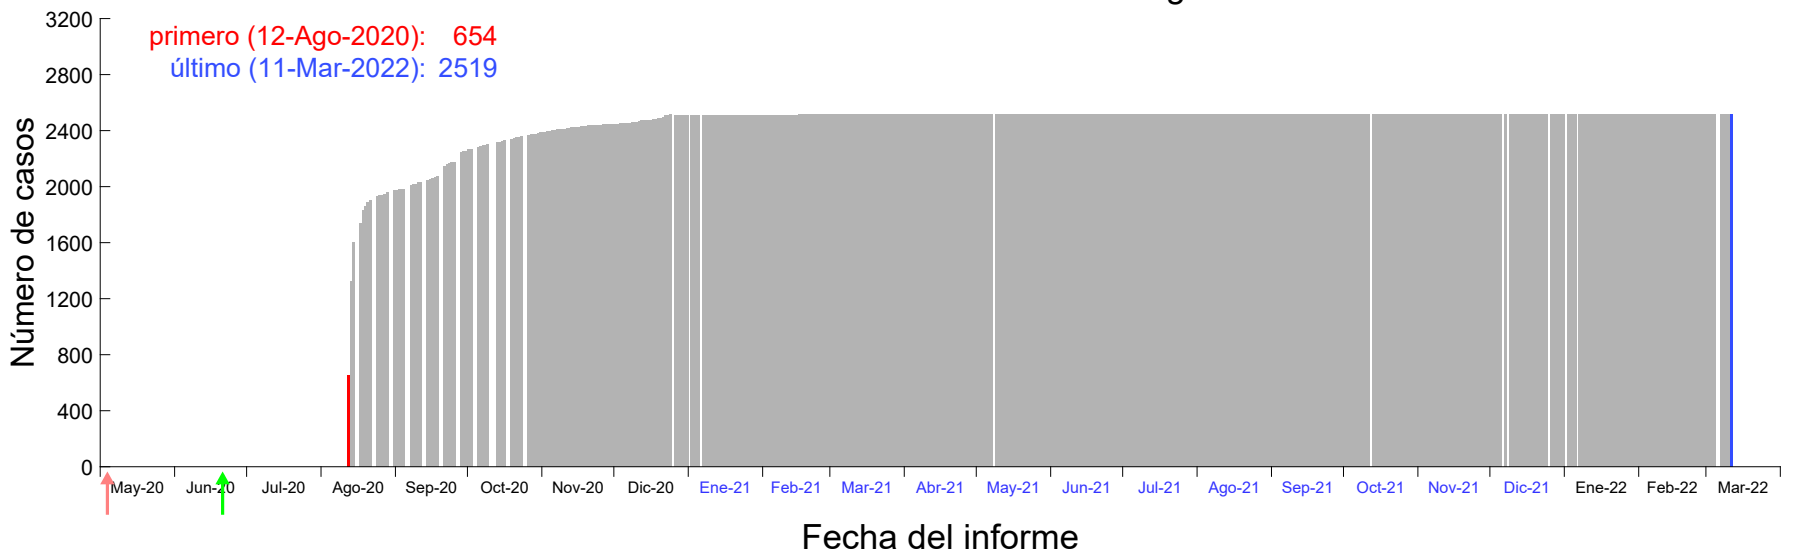

Evolución del número de casos atribuido al 04-Ago-2020 en Madrid

Evolución del número de casos atribuido al 05-Ago-2020 en Madrid

Evolución del número de casos atribuido al 06-Ago-2020 en Madrid

Evolución del número de casos atribuido al 07-Ago-2020 en Madrid

Evolución del número de casos atribuido al 08-Ago-2020 en Madrid

Evolución del número de casos atribuido al 09-Ago-2020 en Madrid

Evolución del número de casos atribuido al 10-Ago-2020 en Madrid

Evolución del número de casos atribuido al 11-Ago-2020 en Madrid

Evolución del número de casos atribuido al 12-Ago-2020 en Madrid

Evolución del número de casos atribuido al 13-Ago-2020 en Madrid

Evolución del número de casos atribuido al 14-Ago-2020 en Madrid

Evolución del número de casos atribuido al 15-Ago-2020 en Madrid