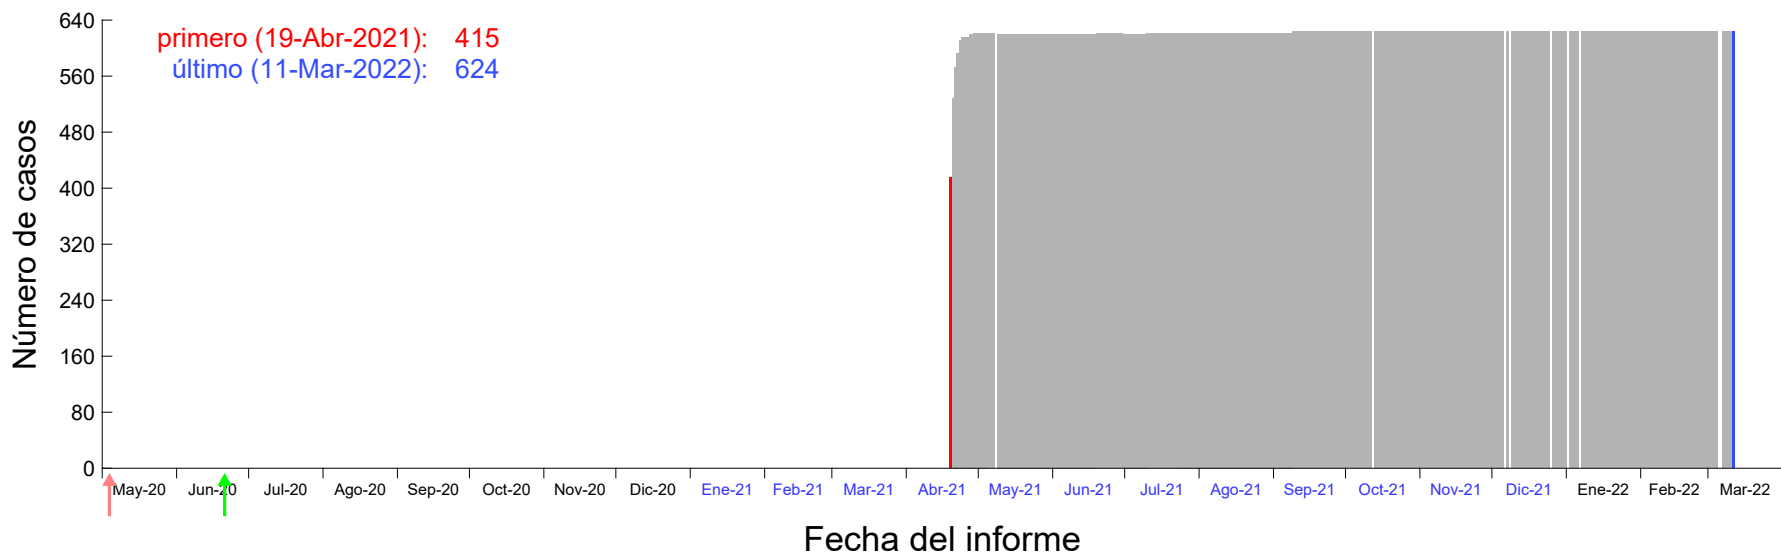

Evolución del número de casos atribuido al 18-Abr-2021 en Madrid