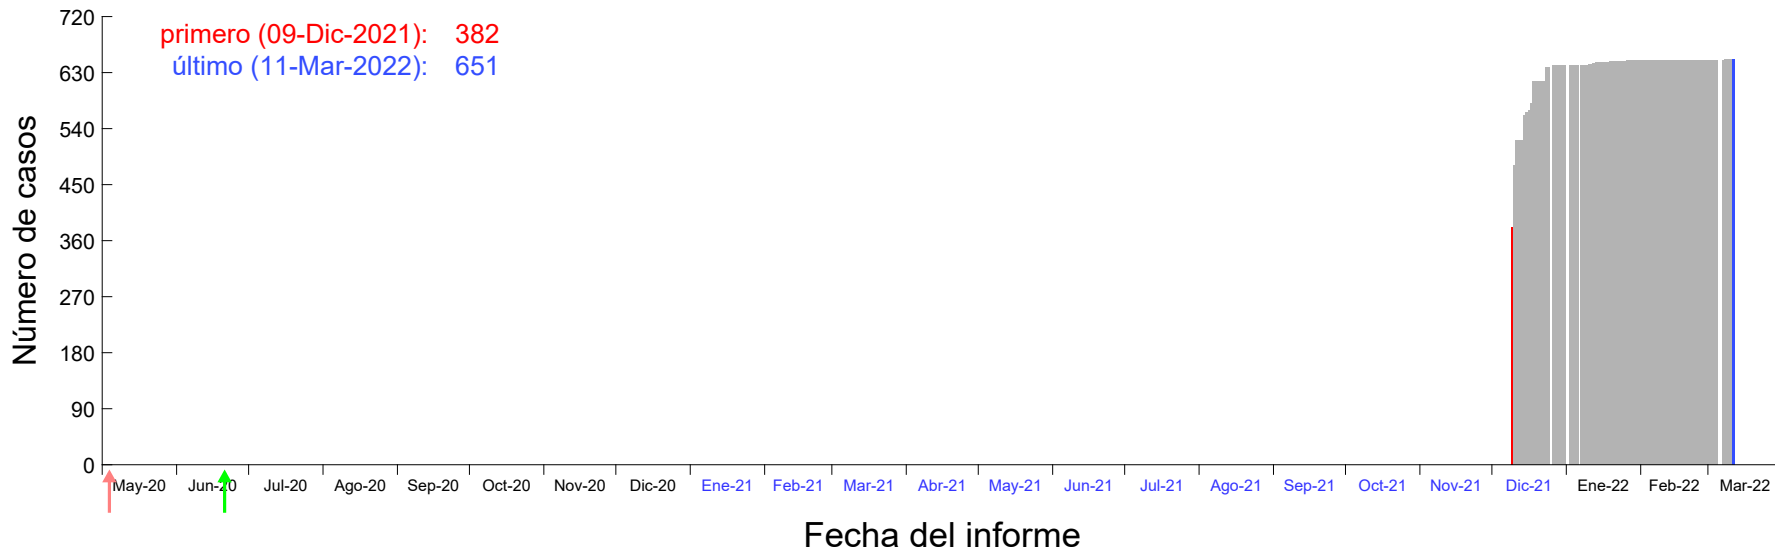

Evolución del número de casos atribuido al 05-Dic-2021 en Madrid

Evolución del número de casos atribuido al 06-Dic-2021 en Madrid

Evolución del número de casos atribuido al 07-Dic-2021 en Madrid

Evolución del número de casos atribuido al 08-Dic-2021 en Madrid