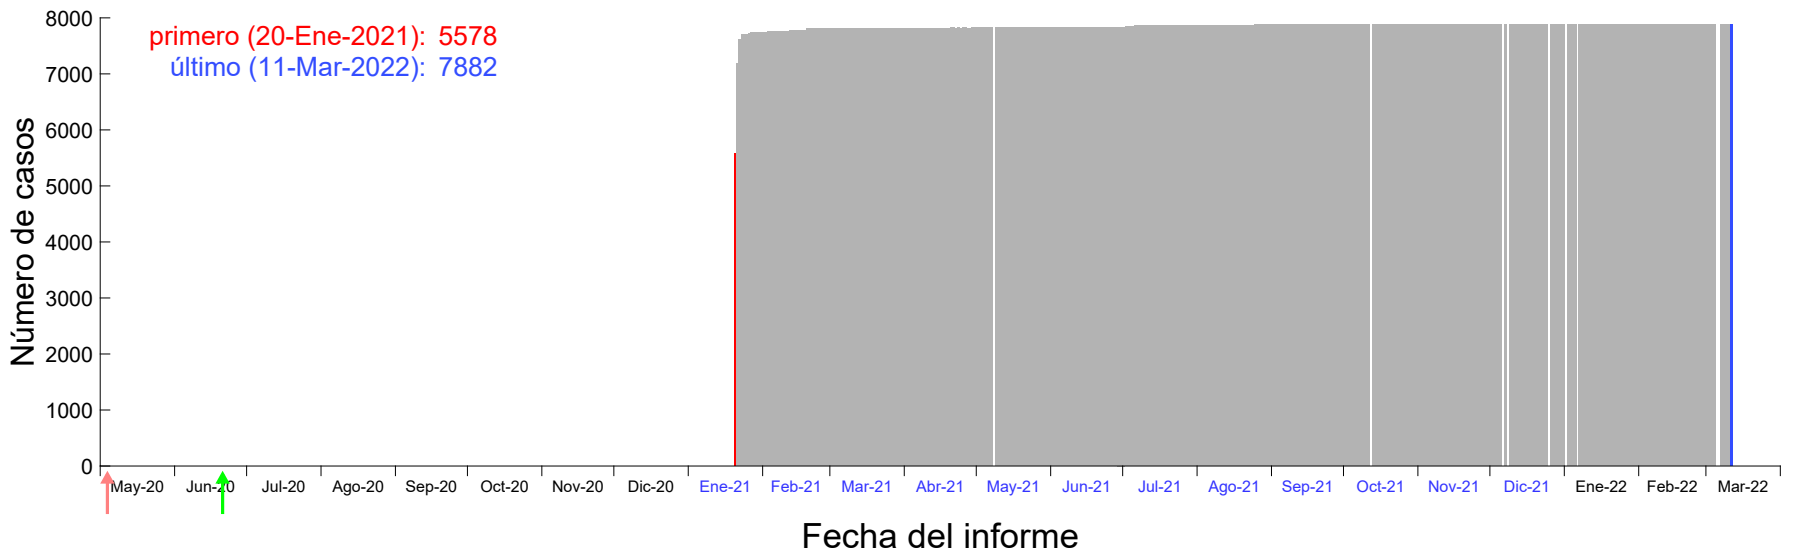

Evolución del número de casos atribuido al 19-Ene-2021 en Madrid