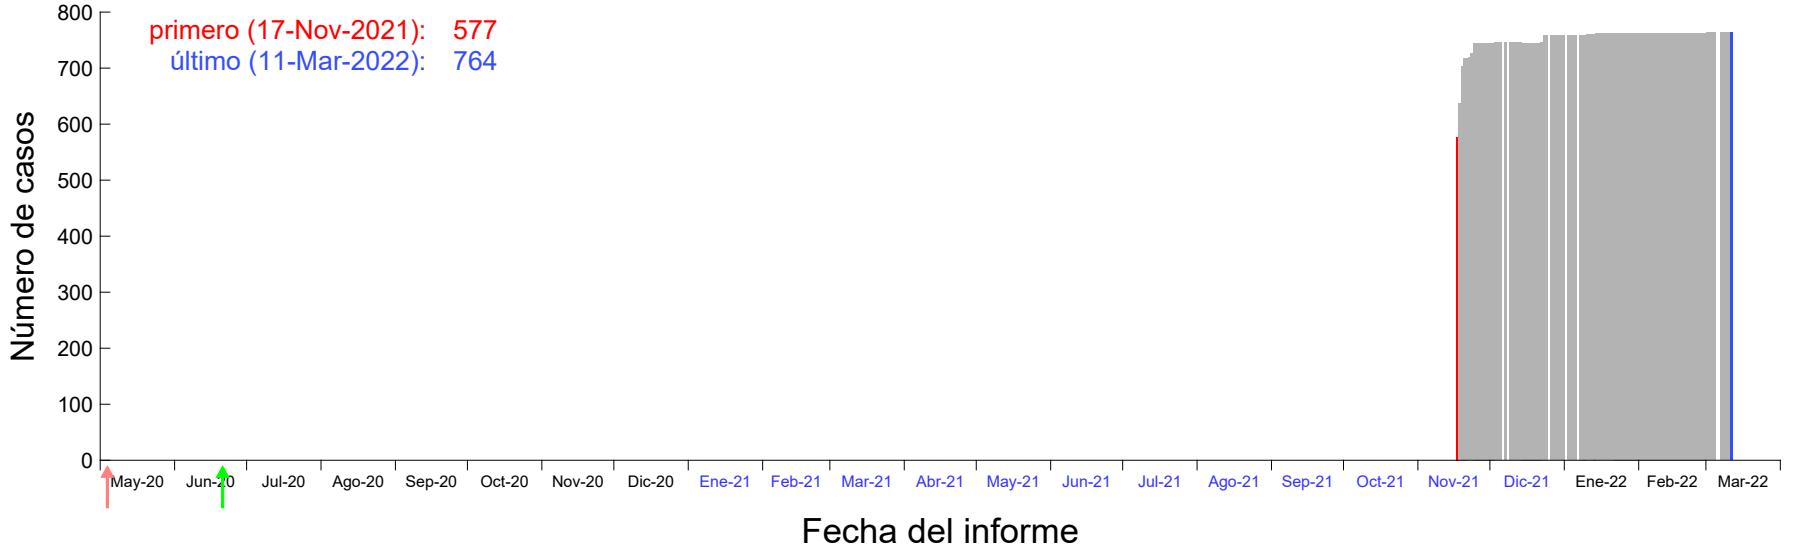

Evolución del número de casos atribuido al 16-Nov-2021 en Madrid