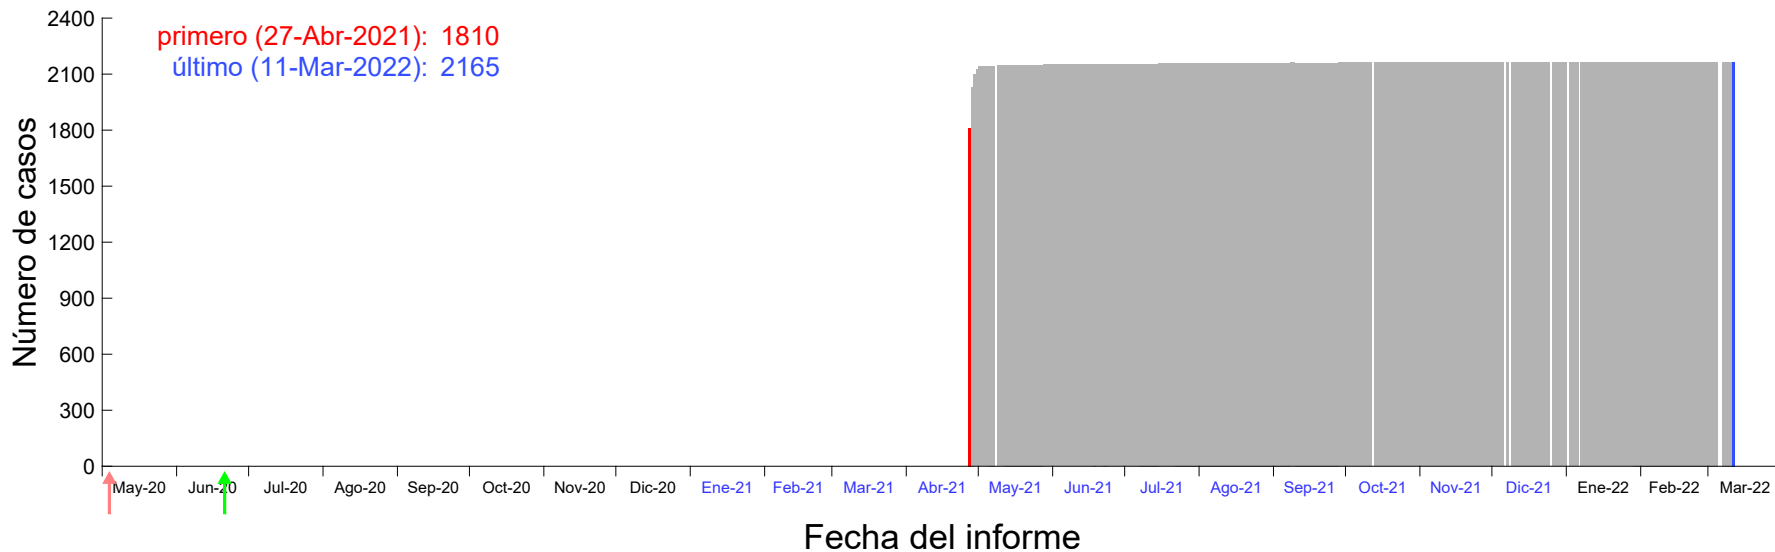

Evolución del número de casos atribuido al 26-Abr-2021 en Madrid