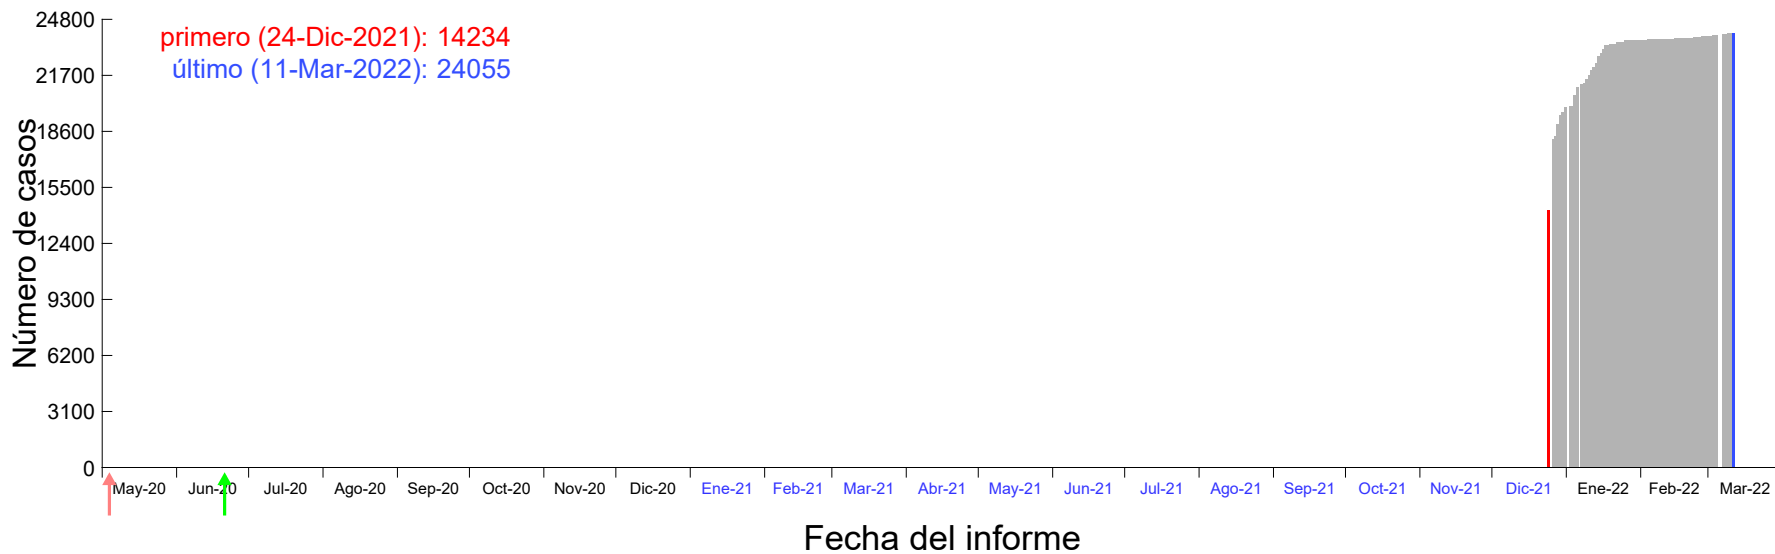

Evolución del número de casos atribuido al 23-Dic-2021 en Madrid