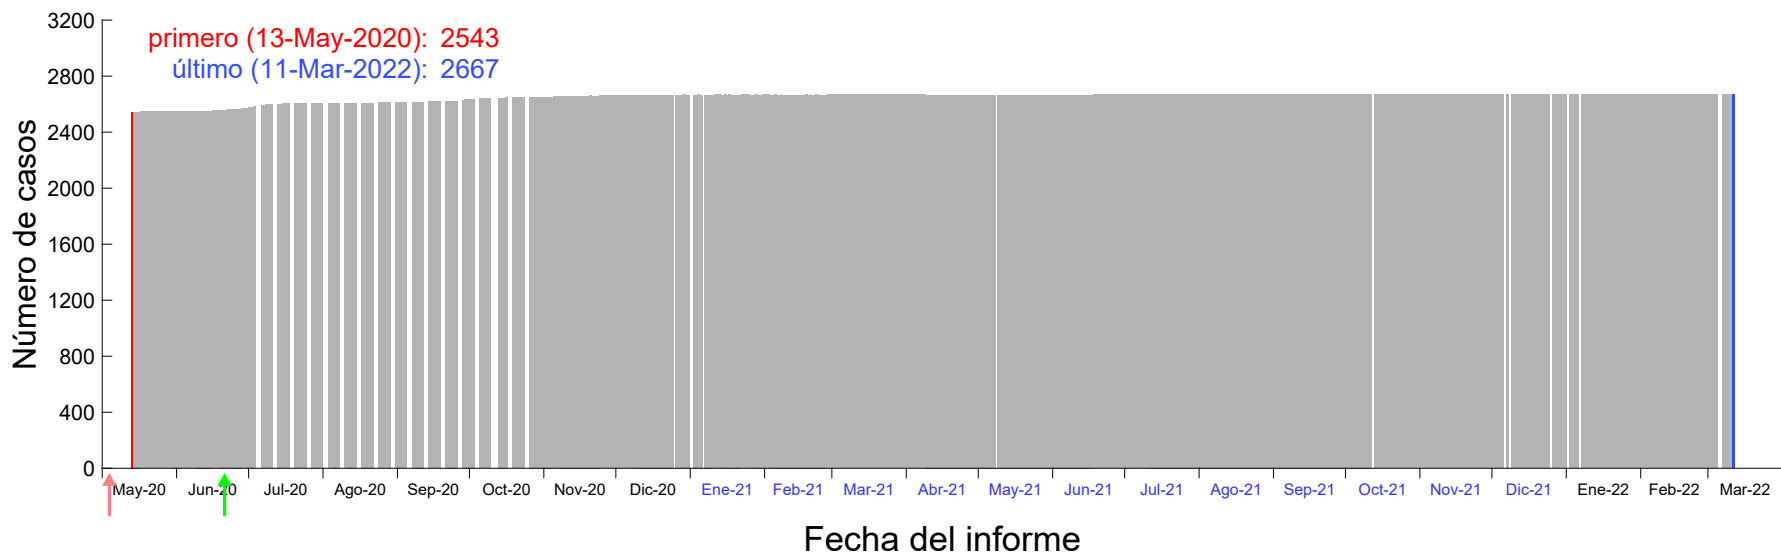

Evolución del número de casos atribuido al 21-Mar-2020 en Madrid

Evolución del número de casos atribuido al 22-Mar-2020 en Madrid

Evolución del número de casos atribuido al 23-Mar-2020 en Madrid

Evolución del número de casos atribuido al 24-Mar-2020 en Madrid

Evolución del número de casos atribuido al 25-Mar-2020 en Madrid

Evolución del número de casos atribuido al 26-Mar-2020 en Madrid

Evolución del número de casos atribuido al 27-Mar-2020 en Madrid

Evolución del número de casos atribuido al 28-Mar-2020 en Madrid

Evolución del número de casos atribuido al 29-Mar-2020 en Madrid

Evolución del número de casos atribuido al 30-Mar-2020 en Madrid

Evolución del número de casos atribuido al 31-Mar-2020 en Madrid

Evolución del número de casos atribuido al 01-Abr-2020 en Madrid

Evolución del número de casos atribuido al 02-Abr-2020 en Madrid

Evolución del número de casos atribuido al 03-Abr-2020 en Madrid

Evolución del número de casos atribuido al 04-Abr-2020 en Madrid

Evolución del número de casos atribuido al 05-Abr-2020 en Madrid