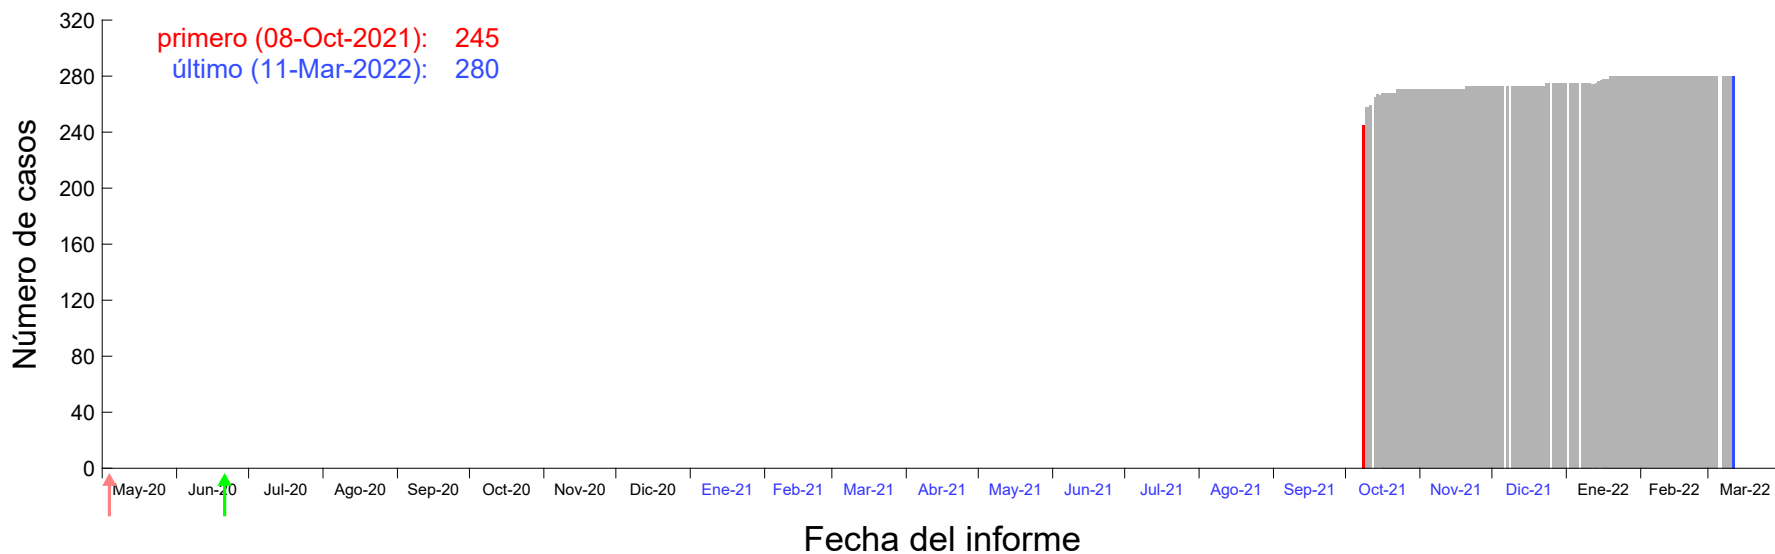

Evolución del número de casos atribuido al 07-Oct-2021 en Madrid