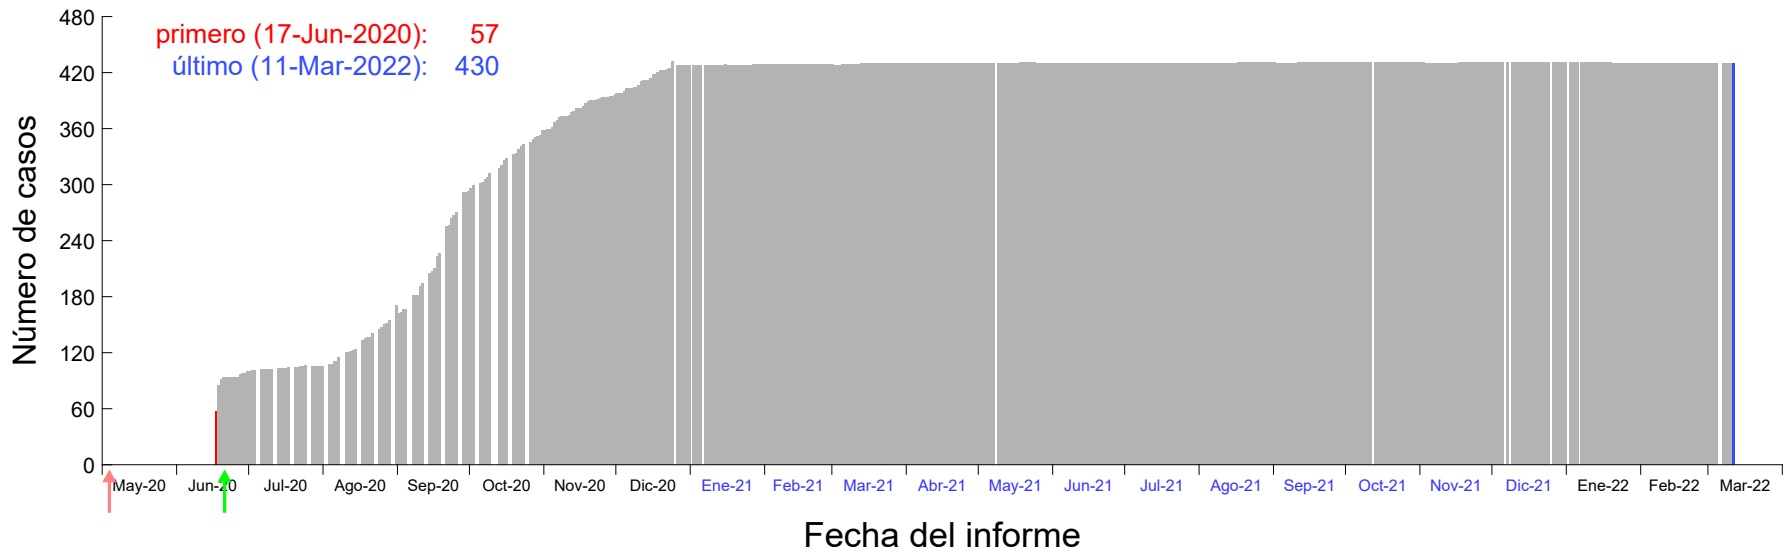

Evolución del número de casos atribuido al 09-Jun-2020 en Madrid

Evolución del número de casos atribuido al 10-Jun-2020 en Madrid

Evolución del número de casos atribuido al 11-Jun-2020 en Madrid

Evolución del número de casos atribuido al 12-Jun-2020 en Madrid

Evolución del número de casos atribuido al 13-Jun-2020 en Madrid

Evolución del número de casos atribuido al 14-Jun-2020 en Madrid

Evolución del número de casos atribuido al 15-Jun-2020 en Madrid

Evolución del número de casos atribuido al 16-Jun-2020 en Madrid

Evolución del número de casos atribuido al 17-Jun-2020 en Madrid

Evolución del número de casos atribuido al 18-Jun-2020 en Madrid

Evolución del número de casos atribuido al 19-Jun-2020 en Madrid

Evolución del número de casos atribuido al 20-Jun-2020 en Madrid

Evolución del número de casos atribuido al 21-Jun-2020 en Madrid

Evolución del número de casos atribuido al 22-Jun-2020 en Madrid

Evolución del número de casos atribuido al 23-Jun-2020 en Madrid

Evolución del número de casos atribuido al 24-Jun-2020 en Madrid