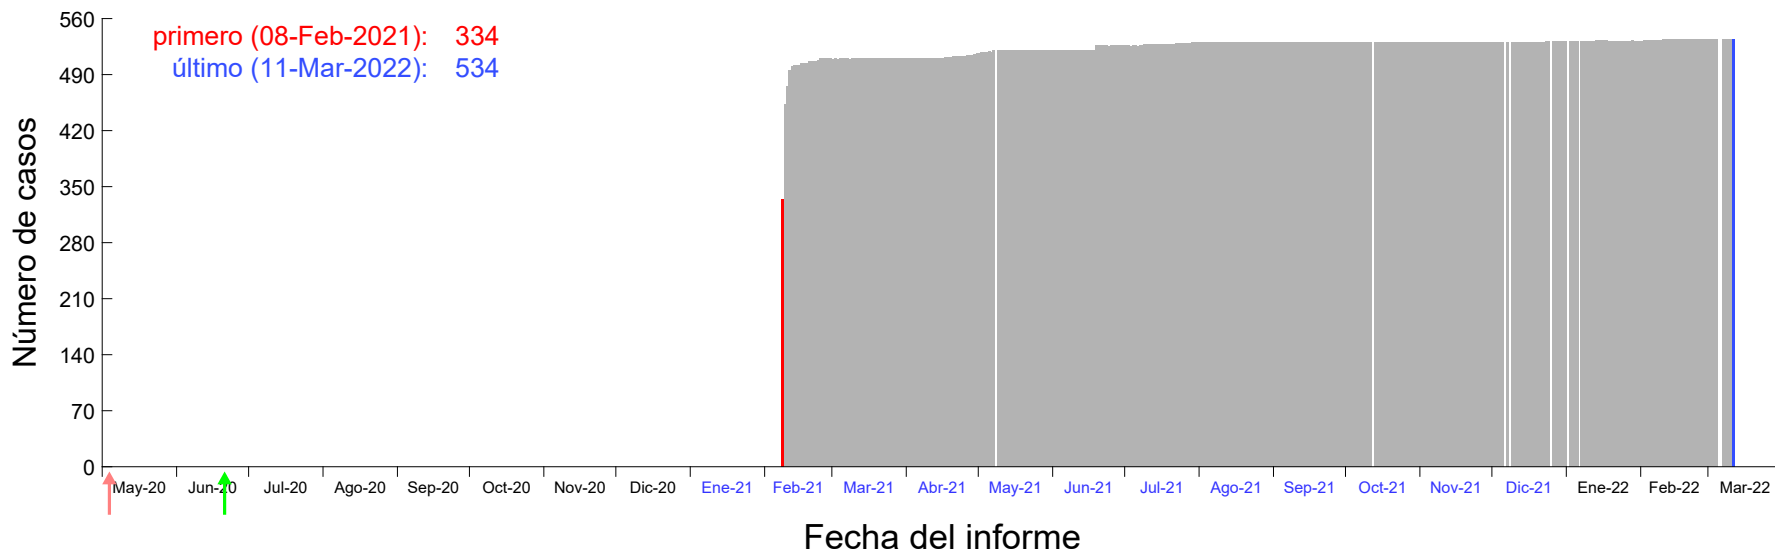

Evolución del número de casos atribuido al 04-Feb-2021 en Madrid

Evolución del número de casos atribuido al 05-Feb-2021 en Madrid

Evolución del número de casos atribuido al 06-Feb-2021 en Madrid

Evolución del número de casos atribuido al 07-Feb-2021 en Madrid