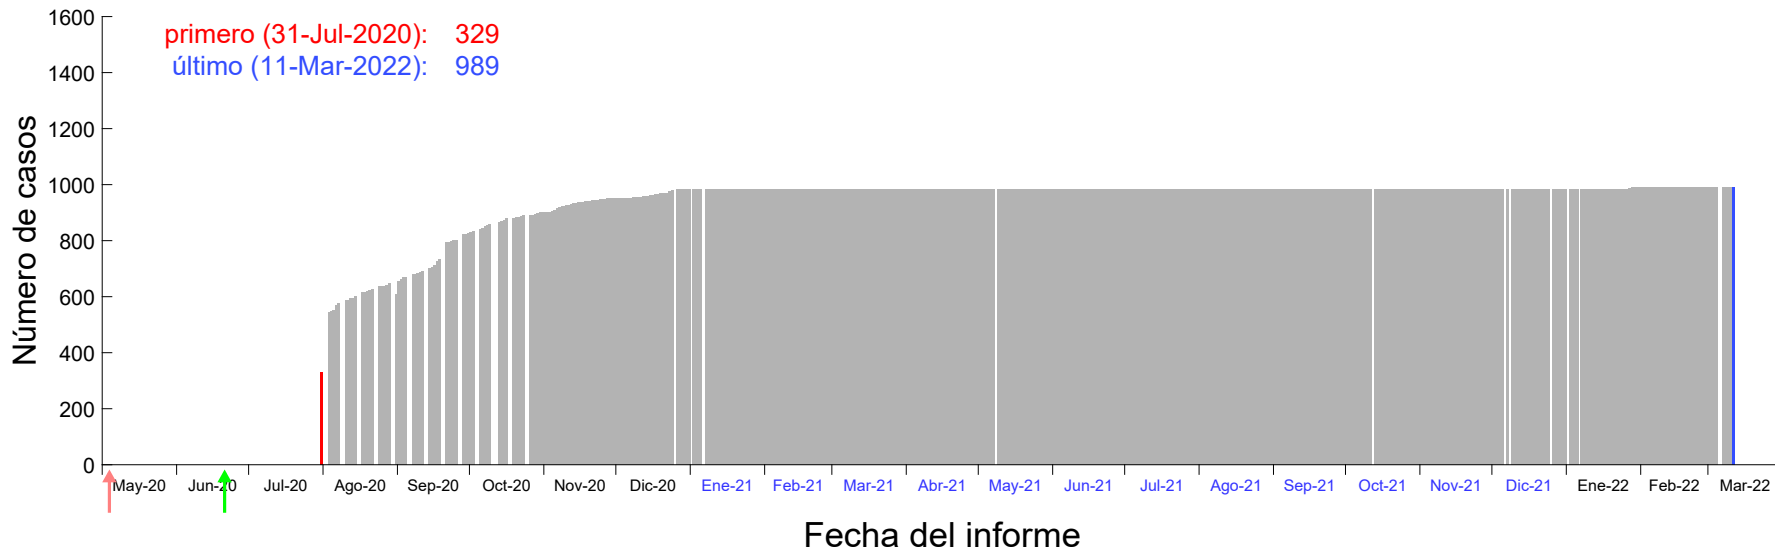

Evolución del número de casos atribuido al 23-Jul-2020 en Madrid

Evolución del número de casos atribuido al 24-Jul-2020 en Madrid

Evolución del número de casos atribuido al 25-Jul-2020 en Madrid

Evolución del número de casos atribuido al 26-Jul-2020 en Madrid

Evolución del número de casos atribuido al 27-Jul-2020 en Madrid

Evolución del número de casos atribuido al 28-Jul-2020 en Madrid

Evolución del número de casos atribuido al 29-Jul-2020 en Madrid

Evolución del número de casos atribuido al 30-Jul-2020 en Madrid

Evolución del número de casos atribuido al 31-Jul-2020 en Madrid

Evolución del número de casos atribuido al 01-Ago-2020 en Madrid

Evolución del número de casos atribuido al 02-Ago-2020 en Madrid

Evolución del número de casos atribuido al 03-Ago-2020 en Madrid