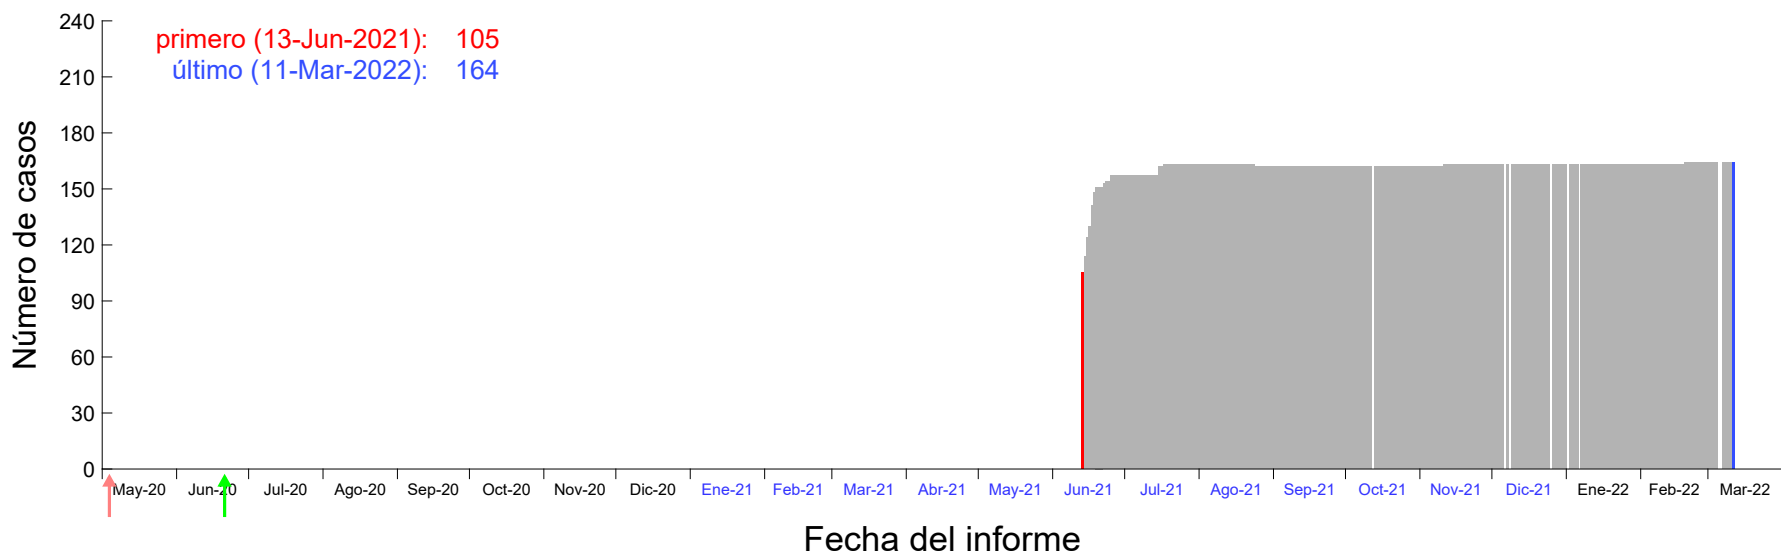

Evolución del número de casos atribuido al 12-Jun-2021 en Madrid