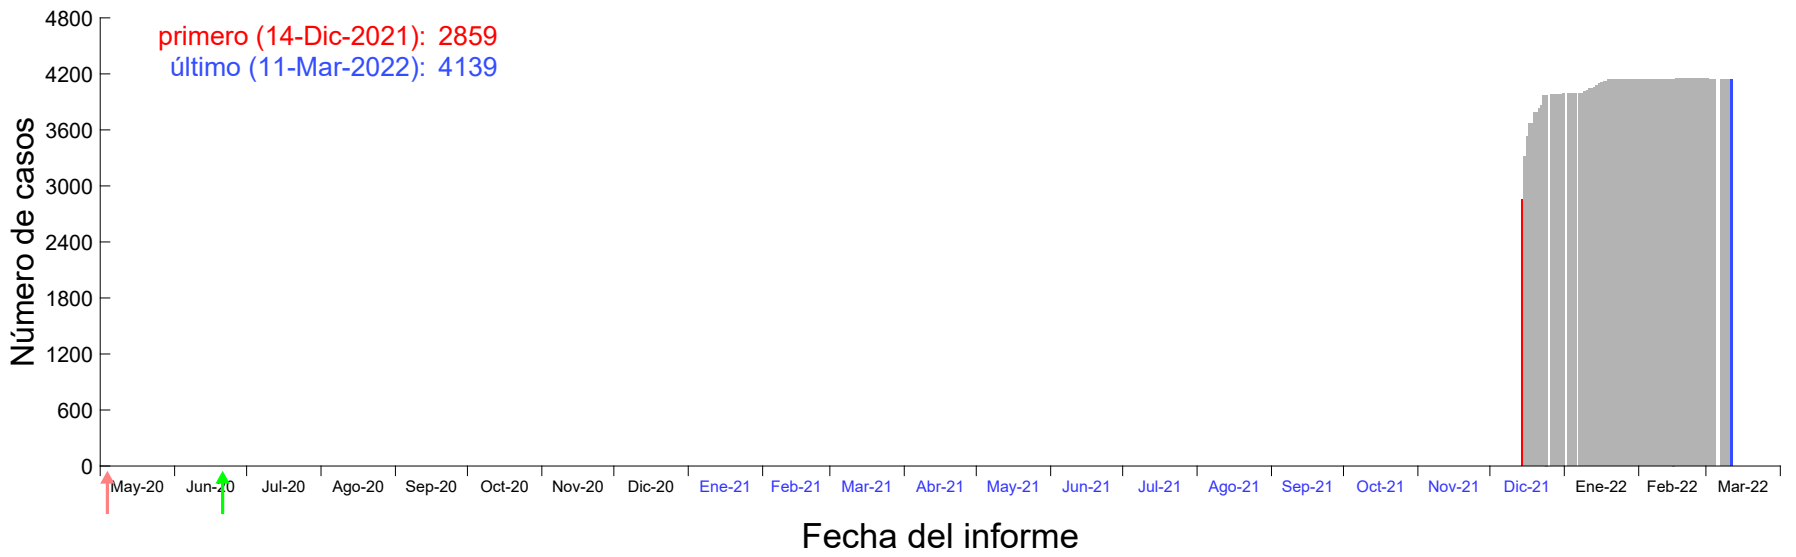

Evolución del número de casos atribuido al 13-Dic-2021 en Madrid