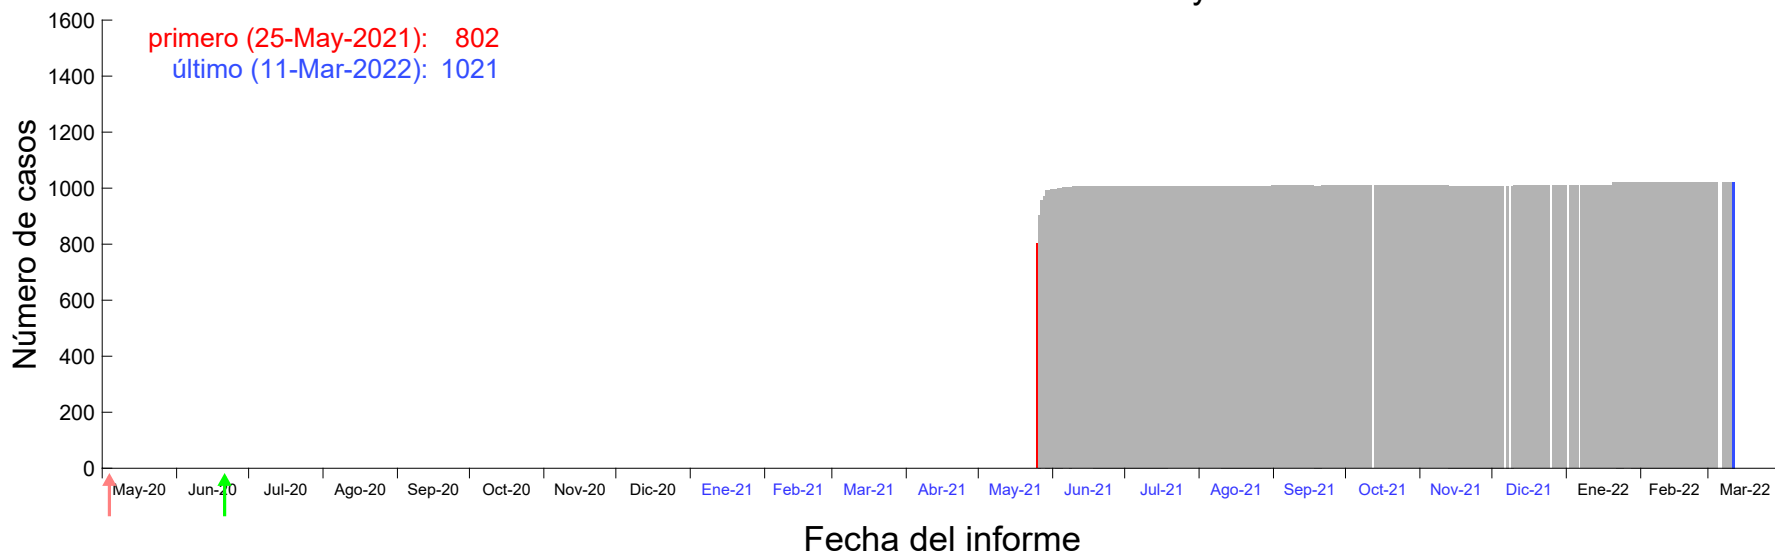

Evolución del número de casos atribuido al 24-May-2021 en Madrid