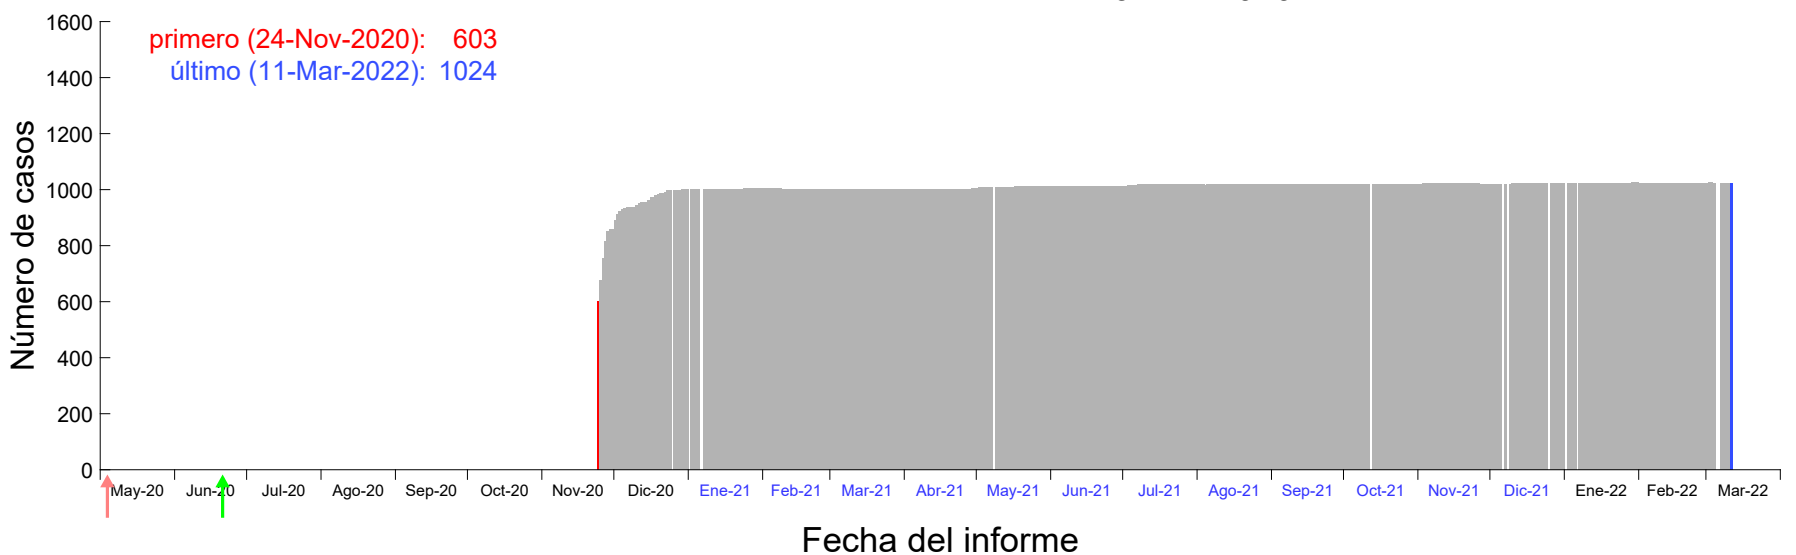

Evolución del número de casos atribuido al 20-Nov-2020 en Madrid

Evolución del número de casos atribuido al 21-Nov-2020 en Madrid

Evolución del número de casos atribuido al 22-Nov-2020 en Madrid

Evolución del número de casos atribuido al 23-Nov-2020 en Madrid