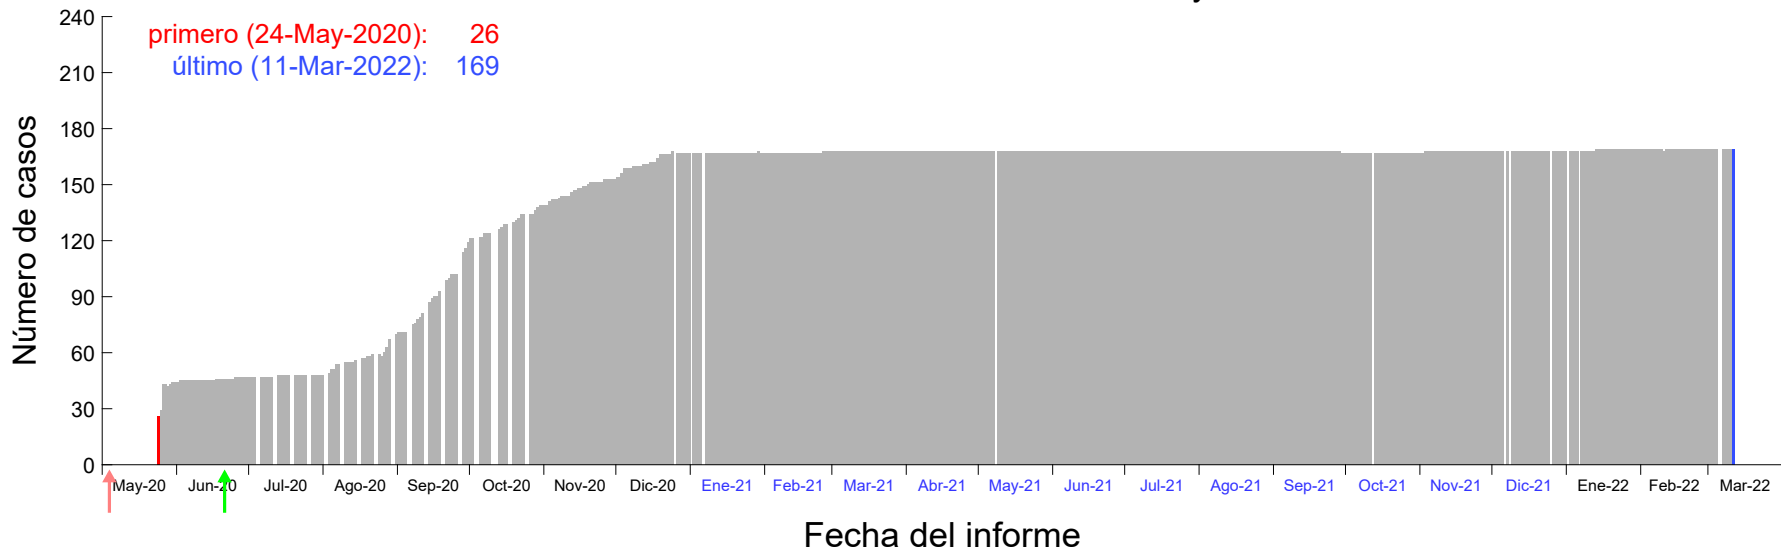

Evolución del número de casos atribuido al 16-May-2020 en Madrid

Evolución del número de casos atribuido al 17-May-2020 en Madrid

Evolución del número de casos atribuido al 18-May-2020 en Madrid

Evolución del número de casos atribuido al 19-May-2020 en Madrid

Evolución del número de casos atribuido al 20-May-2020 en Madrid

Evolución del número de casos atribuido al 21-May-2020 en Madrid

Evolución del número de casos atribuido al 22-May-2020 en Madrid

Evolución del número de casos atribuido al 23-May-2020 en Madrid

Evolución del número de casos atribuido al 24-May-2020 en Madrid

Evolución del número de casos atribuido al 25-May-2020 en Madrid

Evolución del número de casos atribuido al 26-May-2020 en Madrid

Evolución del número de casos atribuido al 27-May-2020 en Madrid

Evolución del número de casos atribuido al 28-May-2020 en Madrid

Evolución del número de casos atribuido al 29-May-2020 en Madrid

Evolución del número de casos atribuido al 30-May-2020 en Madrid

Evolución del número de casos atribuido al 31-May-2020 en Madrid