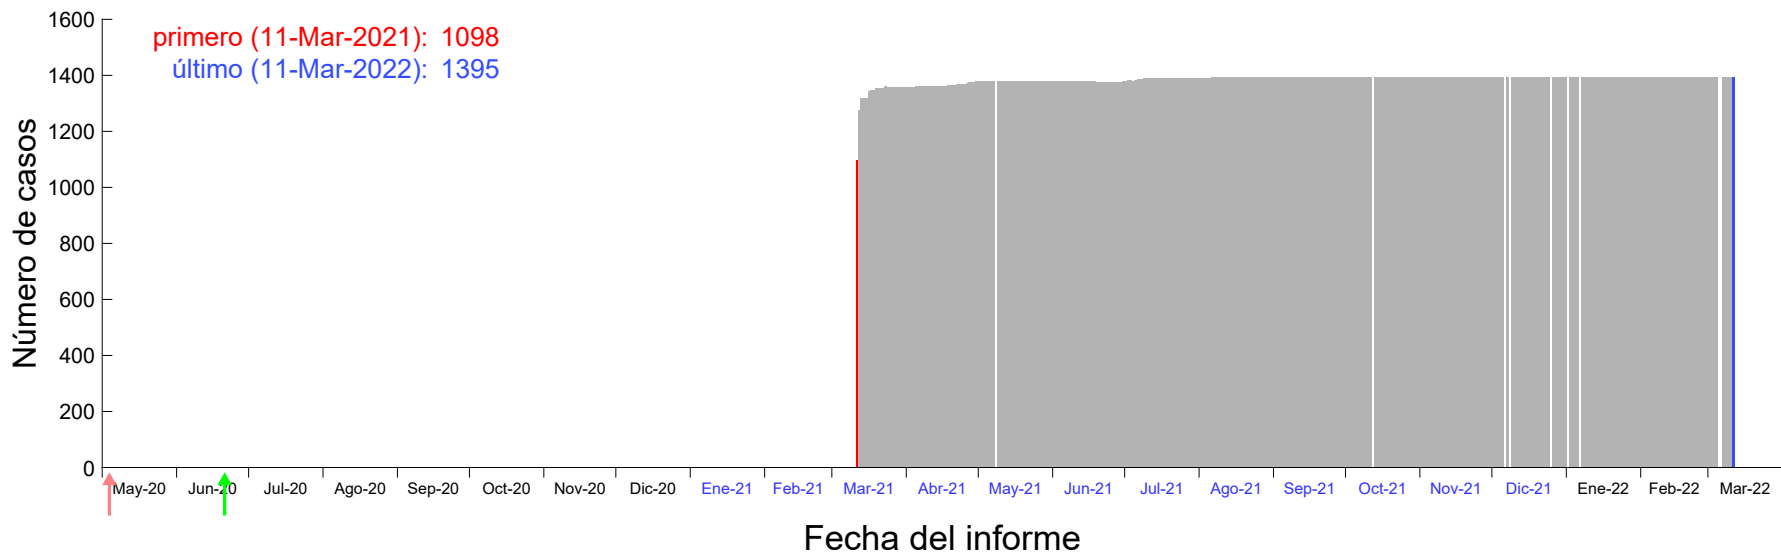

Evolución del número de casos atribuido al 10-Mar-2021 en Madrid