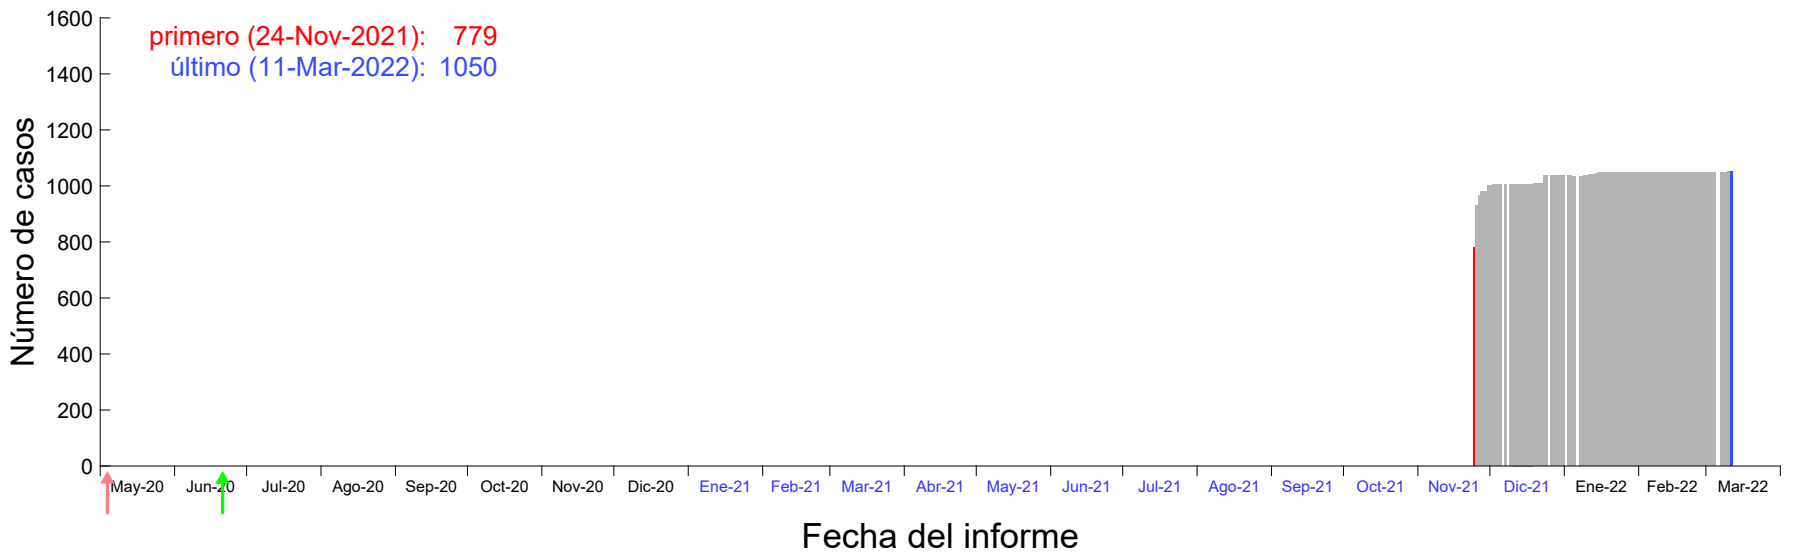

Evolución del número de casos atribuido al 23-Nov-2021 en Madrid