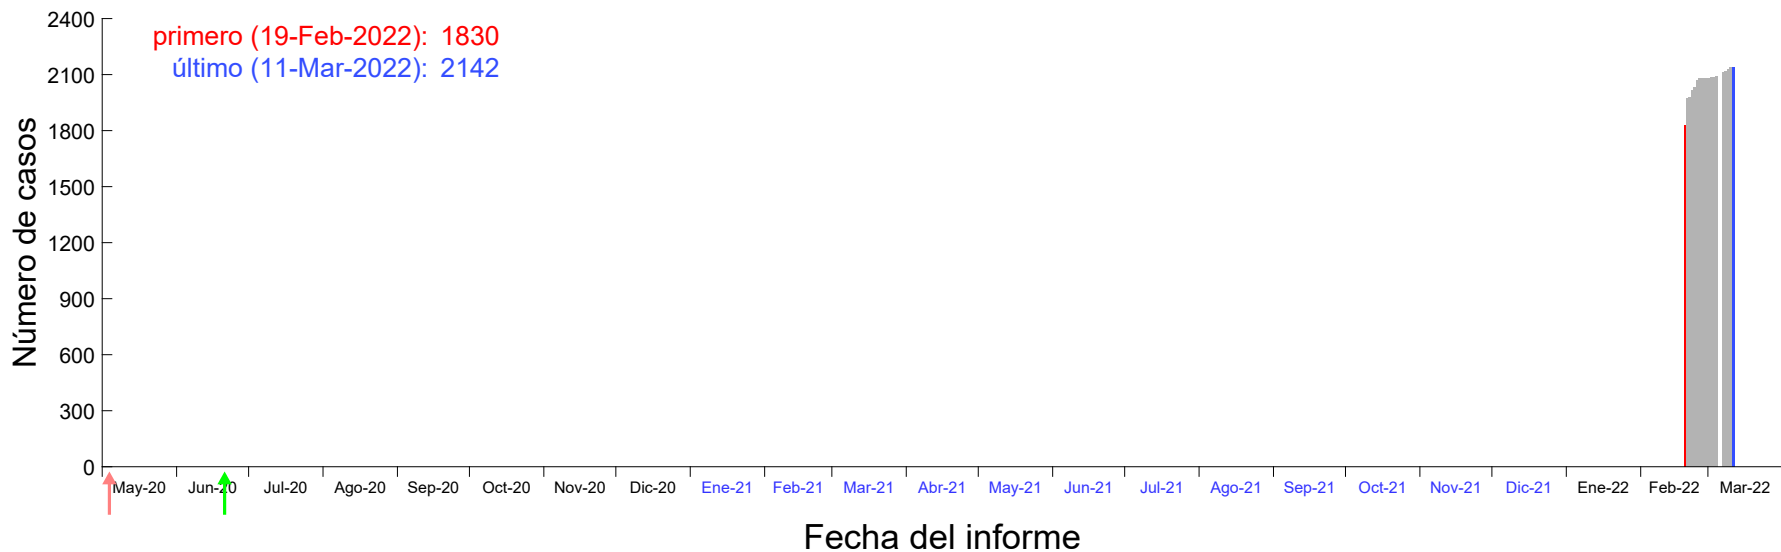

Evolución del número de casos atribuido al 15-Feb-2022 en Madrid

Evolución del número de casos atribuido al 16-Feb-2022 en Madrid

Evolución del número de casos atribuido al 17-Feb-2022 en Madrid

Evolución del número de casos atribuido al 18-Feb-2022 en Madrid