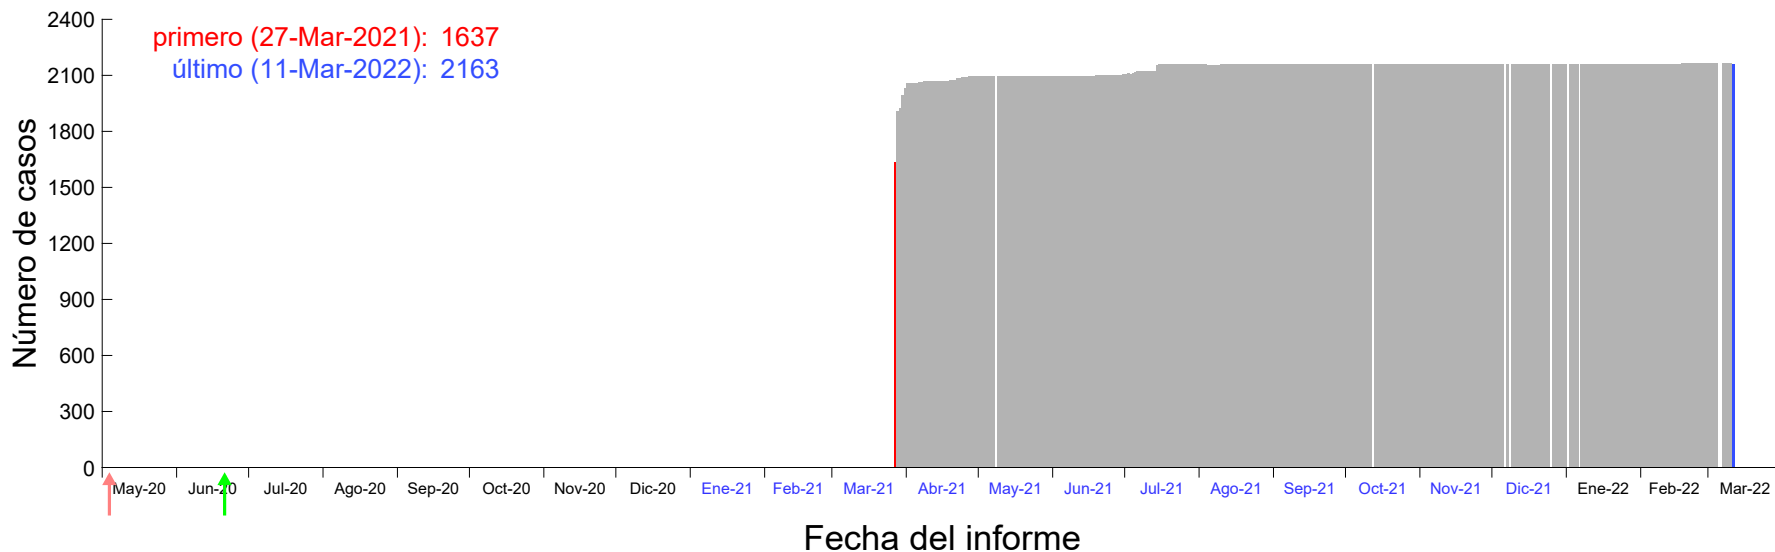

Evolución del número de casos atribuido al 26-Mar-2021 en Madrid