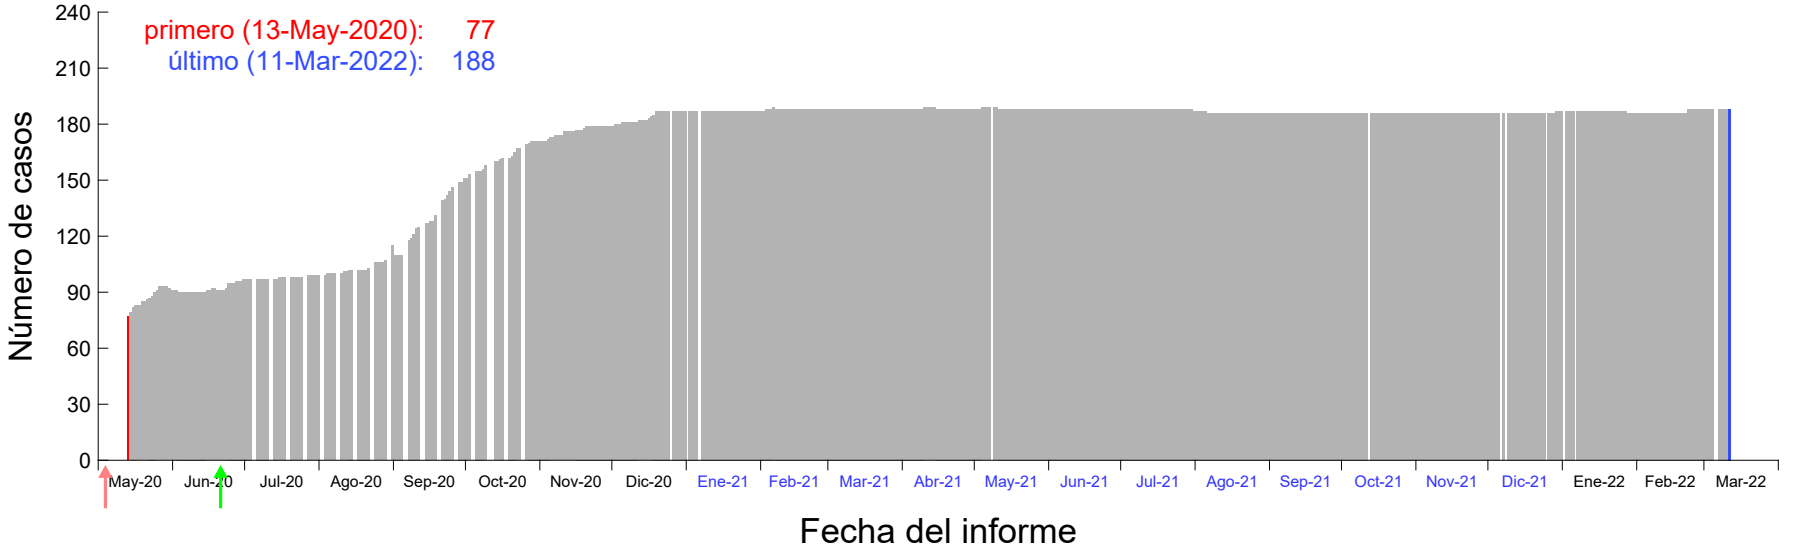

Evolución del número de casos atribuido al 30-Abr-2020 en Madrid

Evolución del número de casos atribuido al 01-May-2020 en Madrid

Evolución del número de casos atribuido al 02-May-2020 en Madrid

Evolución del número de casos atribuido al 03-May-2020 en Madrid

Evolución del número de casos atribuido al 04-May-2020 en Madrid

Evolución del número de casos atribuido al 05-May-2020 en Madrid

Evolución del número de casos atribuido al 06-May-2020 en Madrid

Evolución del número de casos atribuido al 07-May-2020 en Madrid

Evolución del número de casos atribuido al 08-May-2020 en Madrid

Evolución del número de casos atribuido al 09-May-2020 en Madrid

Evolución del número de casos atribuido al 10-May-2020 en Madrid

Evolución del número de casos atribuido al 11-May-2020 en Madrid