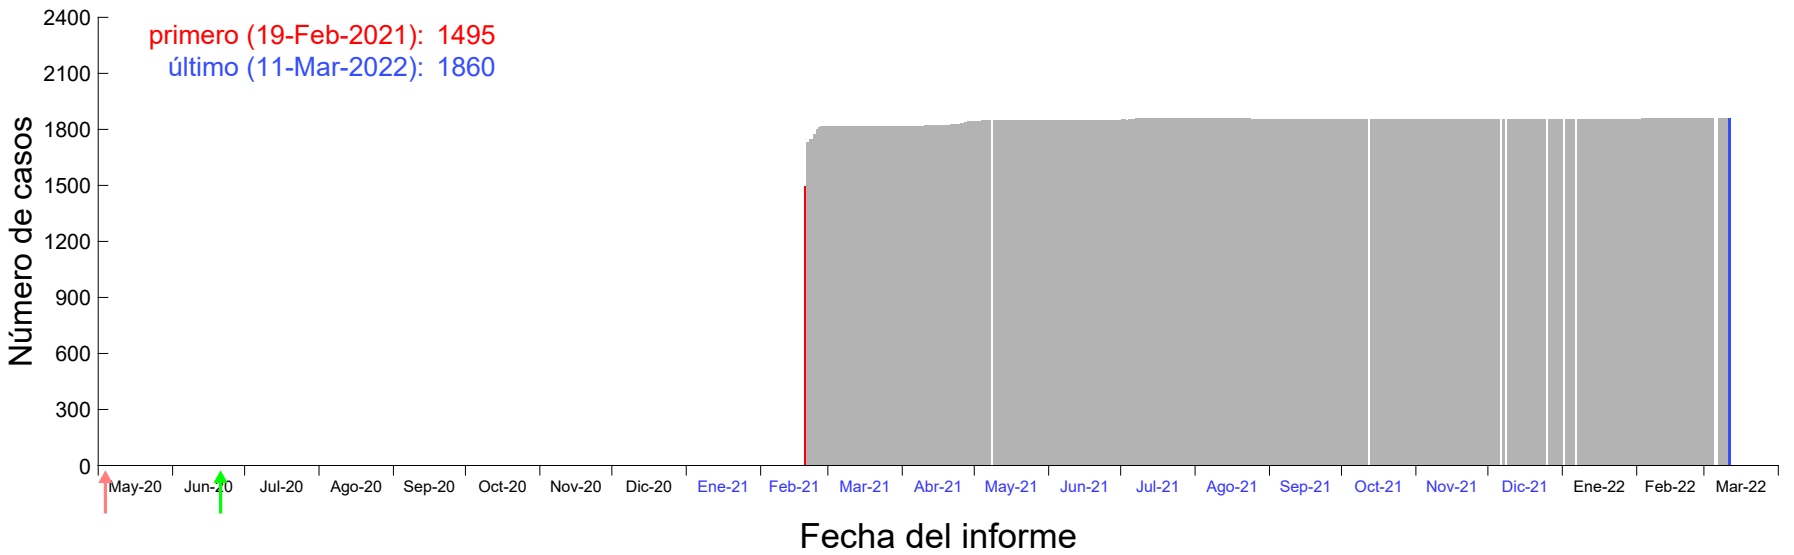

Evolución del número de casos atribuido al 18-Feb-2021 en Madrid