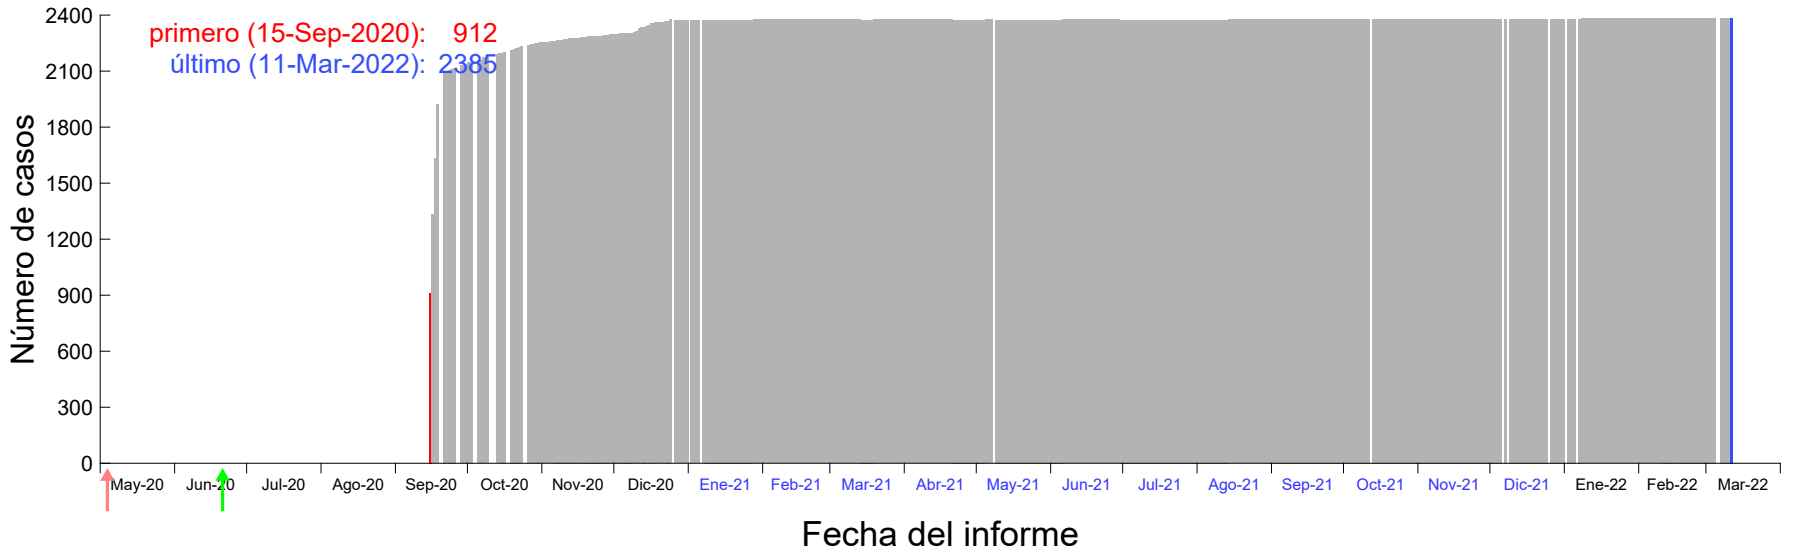

Evolución del número de casos atribuido al 14-Sep-2020 en Madrid