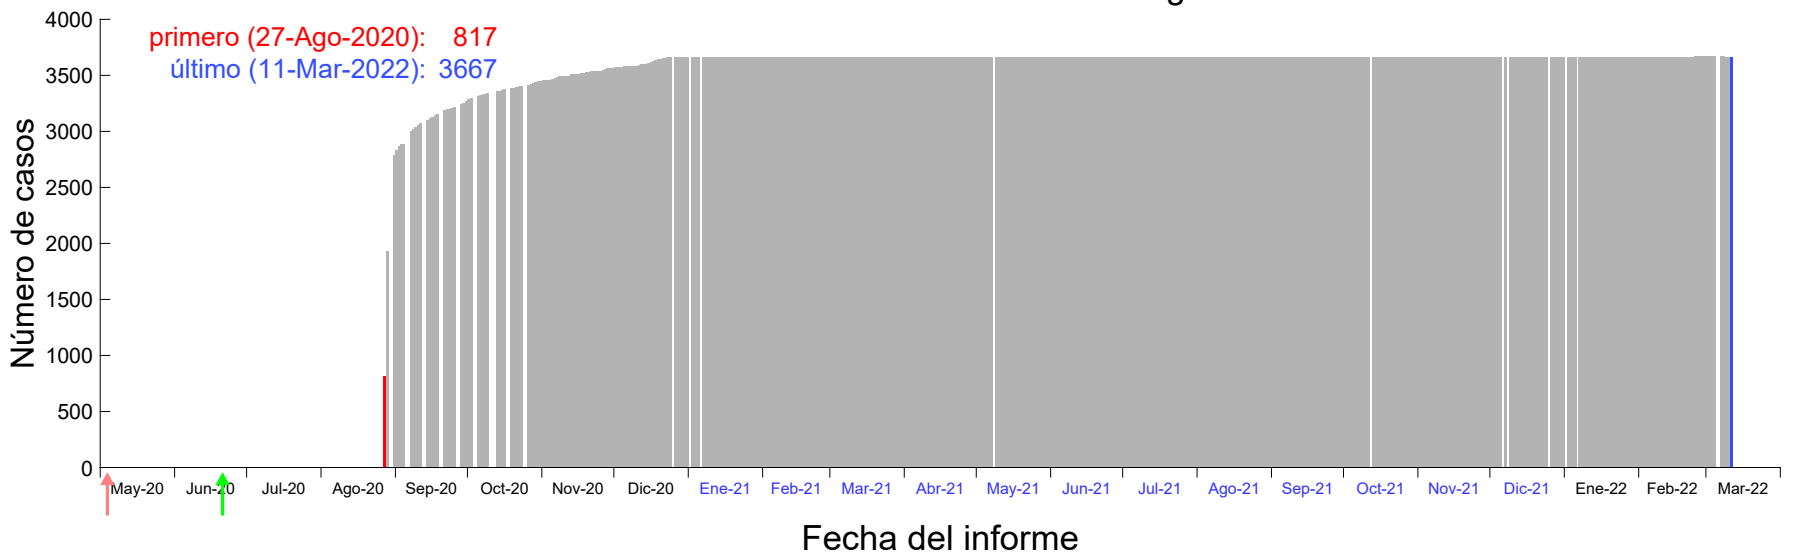

Evolución del número de casos atribuido al 16-Ago-2020 en Madrid

Evolución del número de casos atribuido al 17-Ago-2020 en Madrid

Evolución del número de casos atribuido al 18-Ago-2020 en Madrid

Evolución del número de casos atribuido al 19-Ago-2020 en Madrid

Evolución del número de casos atribuido al 20-Ago-2020 en Madrid

Evolución del número de casos atribuido al 21-Ago-2020 en Madrid

Evolución del número de casos atribuido al 22-Ago-2020 en Madrid

Evolución del número de casos atribuido al 23-Ago-2020 en Madrid

Evolución del número de casos atribuido al 24-Ago-2020 en Madrid

Evolución del número de casos atribuido al 25-Ago-2020 en Madrid

Evolución del número de casos atribuido al 26-Ago-2020 en Madrid

Evolución del número de casos atribuido al 27-Ago-2020 en Madrid