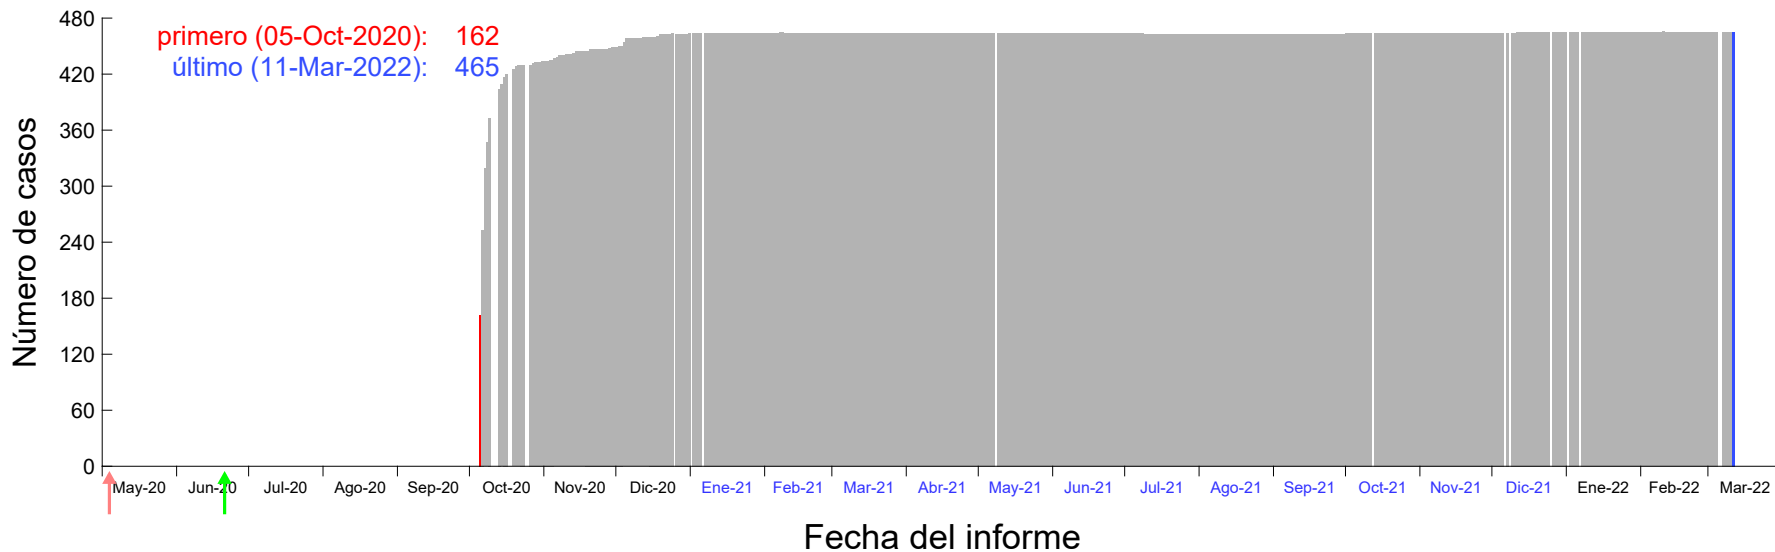

Evolución del número de casos atribuido al 04-Oct-2020 en Madrid