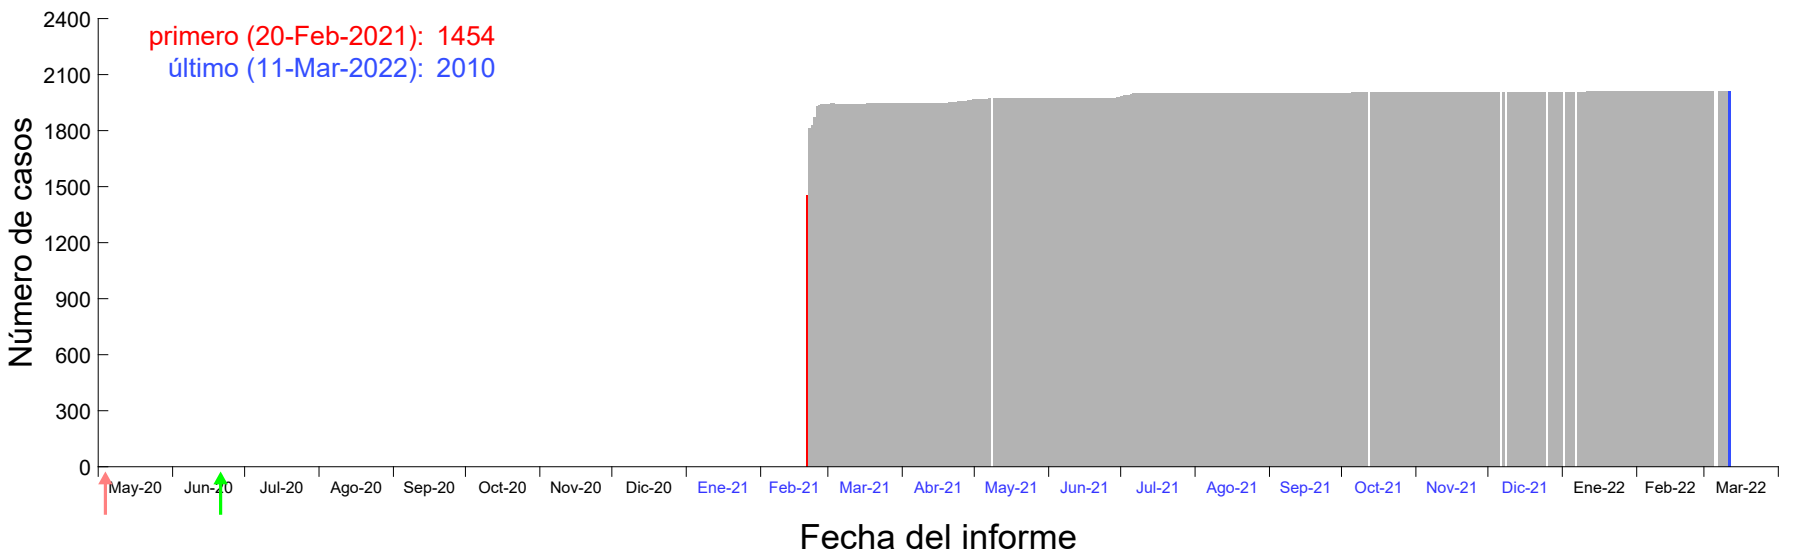

Evolución del número de casos atribuido al 16-Feb-2021 en Madrid

Evolución del número de casos atribuido al 17-Feb-2021 en Madrid

Evolución del número de casos atribuido al 18-Feb-2021 en Madrid

Evolución del número de casos atribuido al 19-Feb-2021 en Madrid