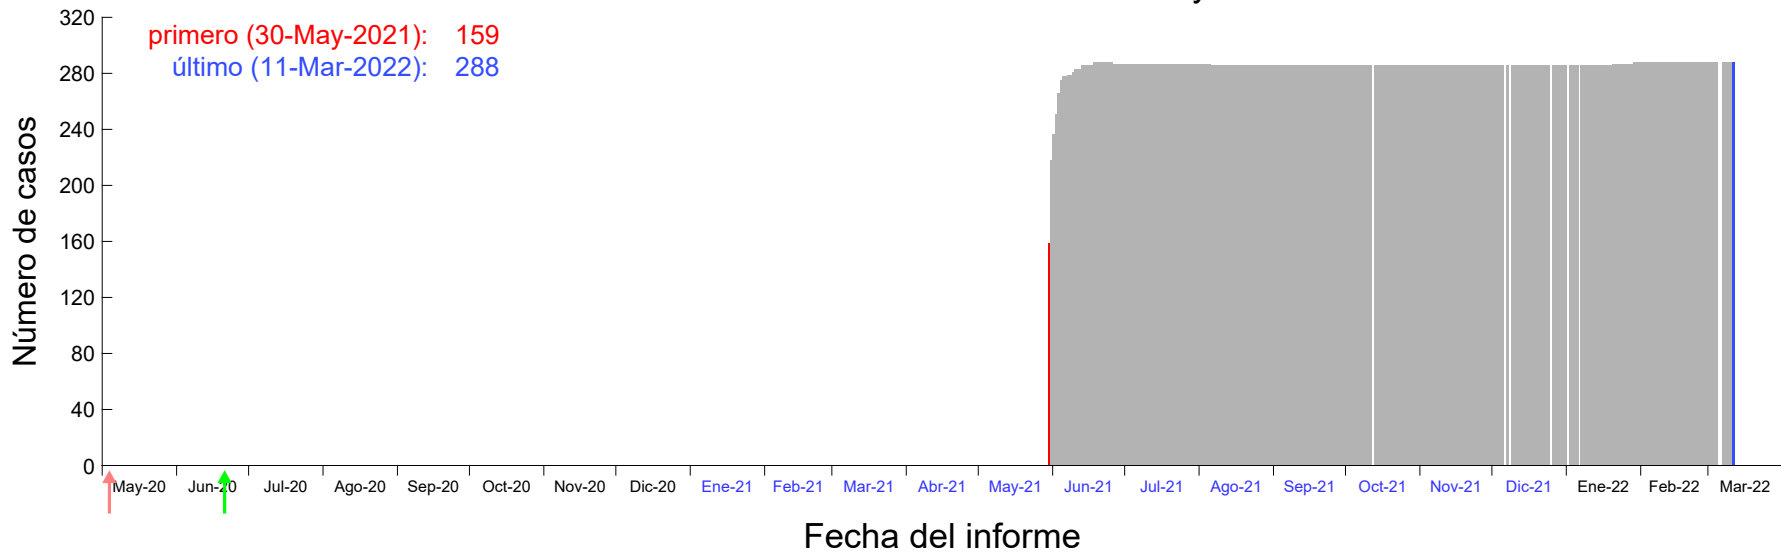

Evolución del número de casos atribuido al 29-May-2021 en Madrid