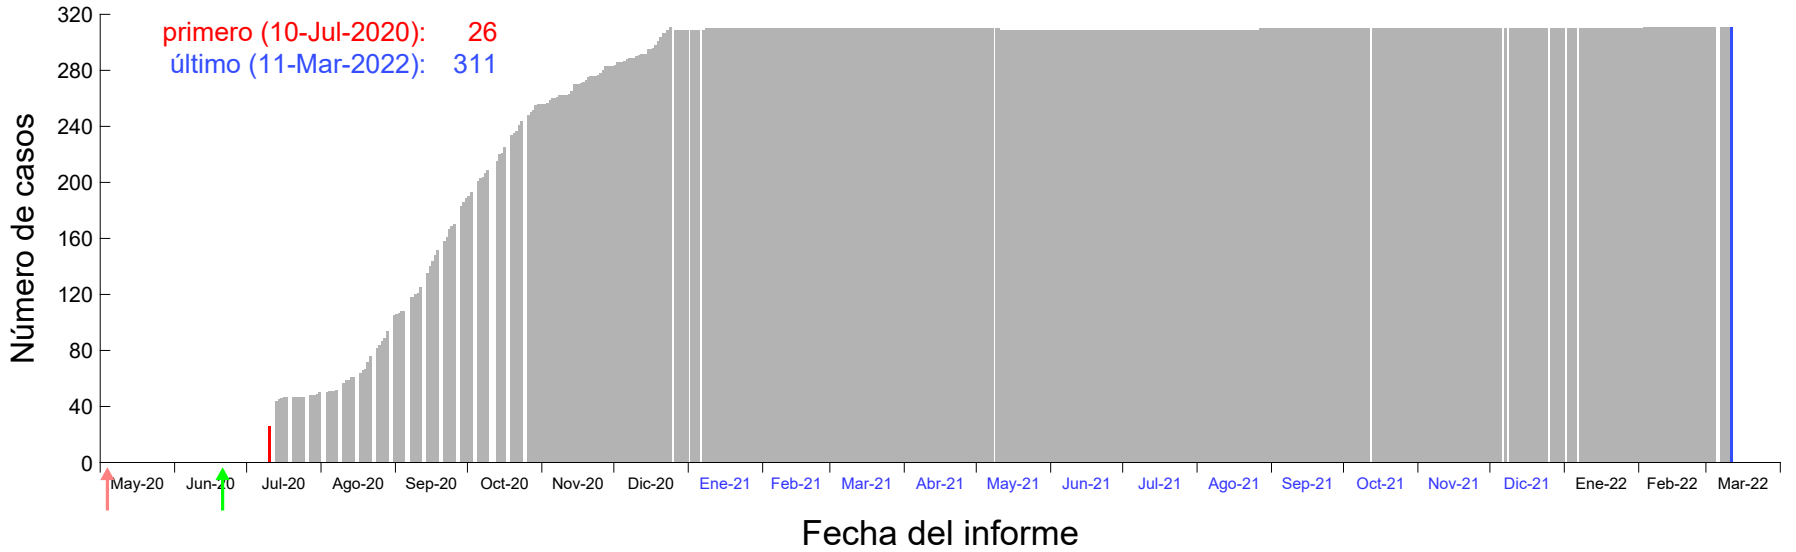

Evolución del número de casos atribuido al 29-Jun-2020 en Madrid

Evolución del número de casos atribuido al 30-Jun-2020 en Madrid

Evolución del número de casos atribuido al 01-Jul-2020 en Madrid

Evolución del número de casos atribuido al 02-Jul-2020 en Madrid

Evolución del número de casos atribuido al 03-Jul-2020 en Madrid

Evolución del número de casos atribuido al 04-Jul-2020 en Madrid

Evolución del número de casos atribuido al 05-Jul-2020 en Madrid

Evolución del número de casos atribuido al 06-Jul-2020 en Madrid

Evolución del número de casos atribuido al 07-Jul-2020 en Madrid

Evolución del número de casos atribuido al 08-Jul-2020 en Madrid

Evolución del número de casos atribuido al 09-Jul-2020 en Madrid

Evolución del número de casos atribuido al 10-Jul-2020 en Madrid