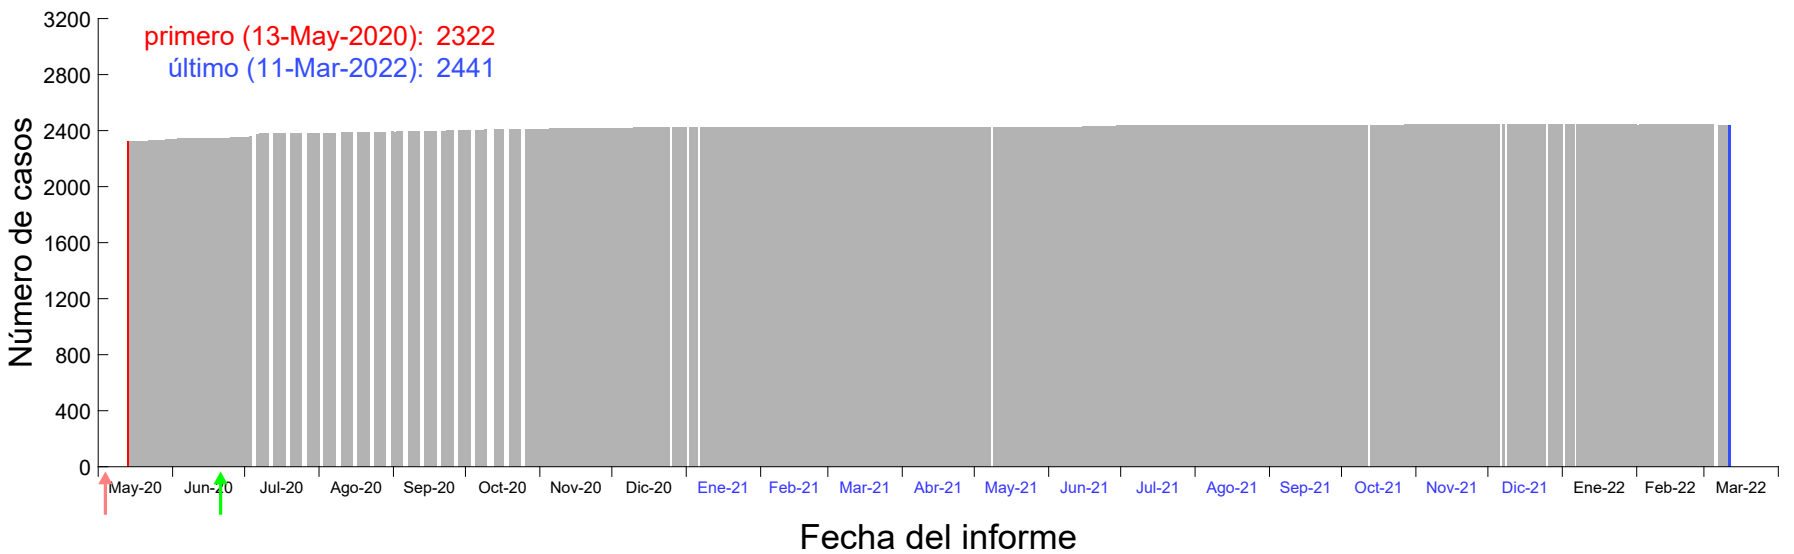

Evolución del número de casos atribuido al 13-Mar-2020 en Madrid

Evolución del número de casos atribuido al 14-Mar-2020 en Madrid

Evolución del número de casos atribuido al 15-Mar-2020 en Madrid

Evolución del número de casos atribuido al 16-Mar-2020 en Madrid

Evolución del número de casos atribuido al 17-Mar-2020 en Madrid

Evolución del número de casos atribuido al 18-Mar-2020 en Madrid

Evolución del número de casos atribuido al 19-Mar-2020 en Madrid

Evolución del número de casos atribuido al 20-Mar-2020 en Madrid

Evolución del número de casos atribuido al 21-Mar-2020 en Madrid

Evolución del número de casos atribuido al 22-Mar-2020 en Madrid

Evolución del número de casos atribuido al 23-Mar-2020 en Madrid

Evolución del número de casos atribuido al 24-Mar-2020 en Madrid

Evolución del número de casos atribuido al 25-Mar-2020 en Madrid

Evolución del número de casos atribuido al 26-Mar-2020 en Madrid

Evolución del número de casos atribuido al 27-Mar-2020 en Madrid

Evolución del número de casos atribuido al 28-Mar-2020 en Madrid