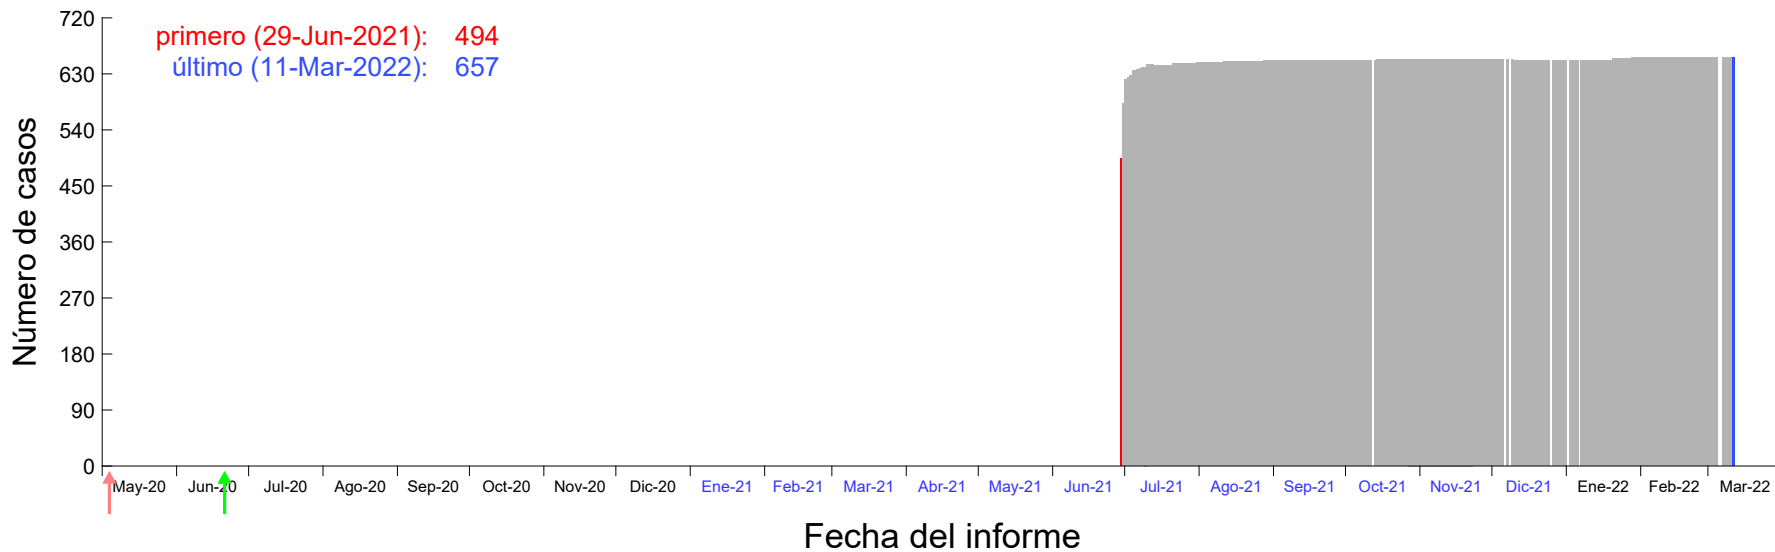

Evolución del número de casos atribuido al 28-Jun-2021 en Madrid