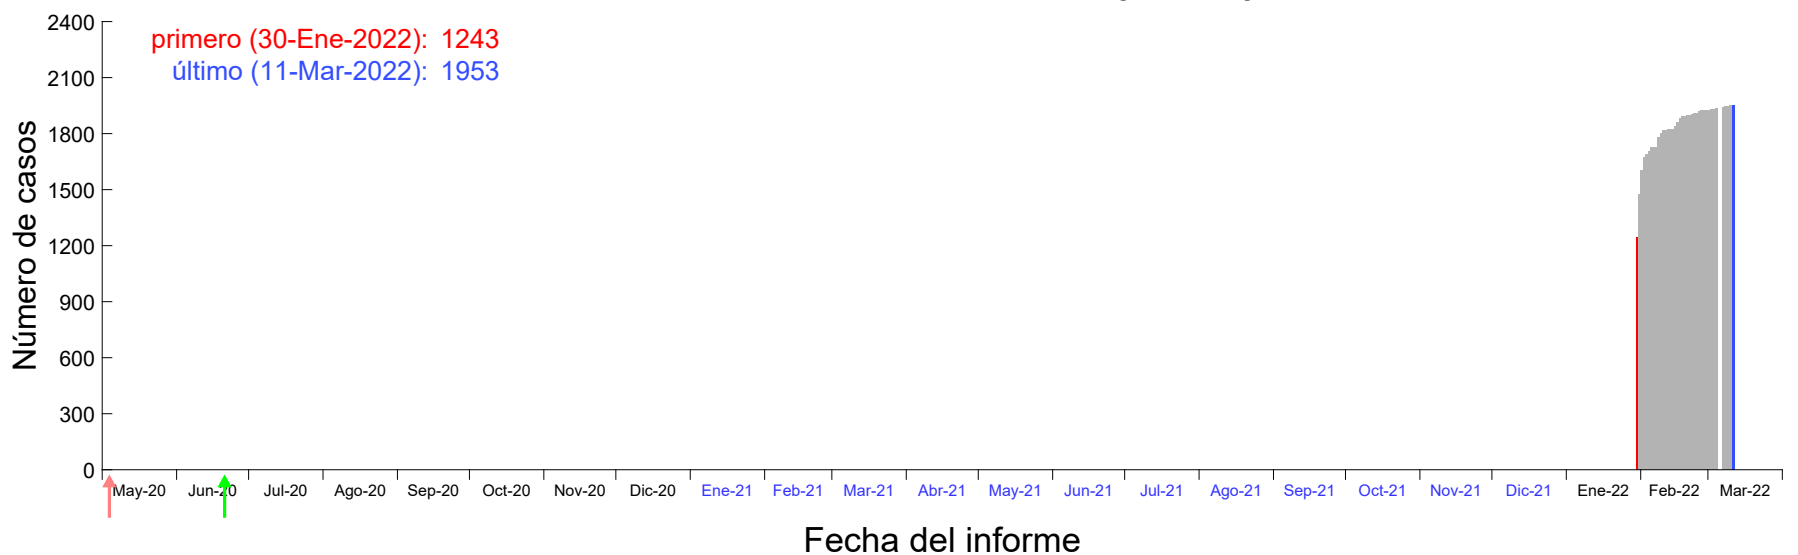

Evolución del número de casos atribuido al 26-Ene-2022 en Madrid

Evolución del número de casos atribuido al 27-Ene-2022 en Madrid

Evolución del número de casos atribuido al 28-Ene-2022 en Madrid

Evolución del número de casos atribuido al 29-Ene-2022 en Madrid