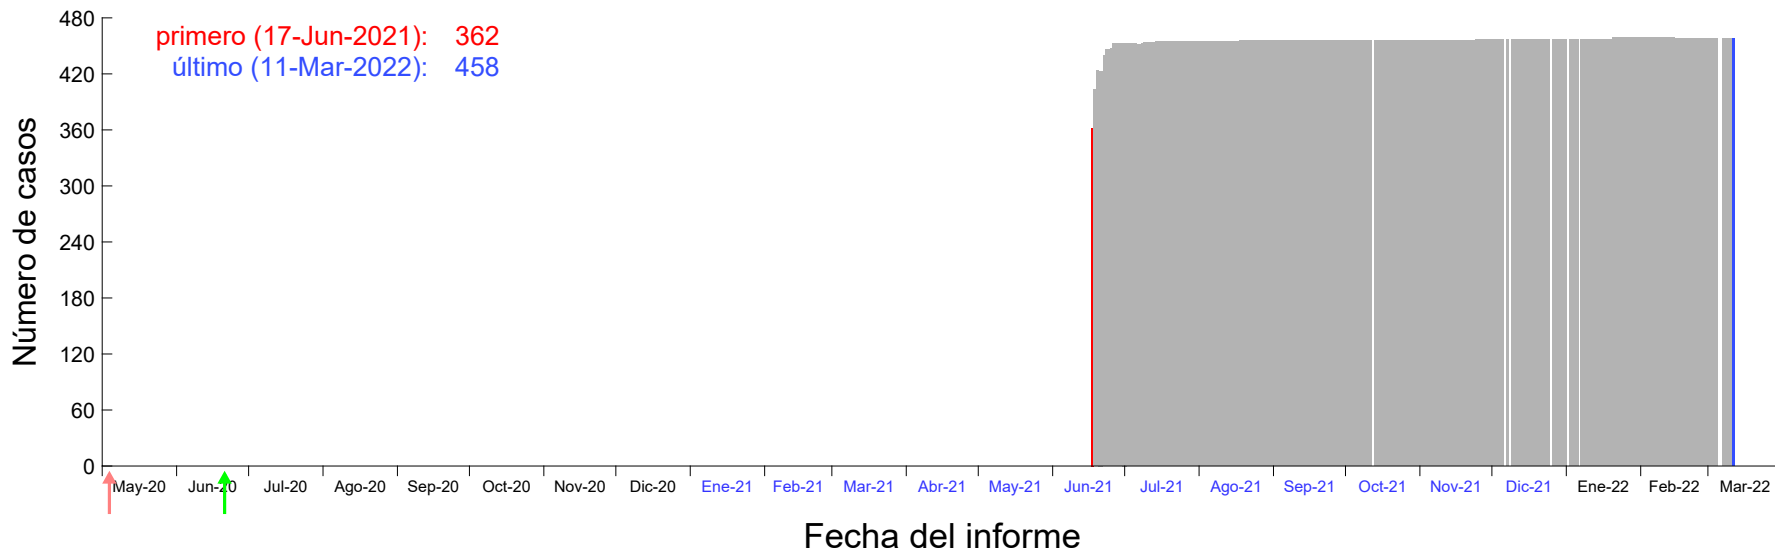

Evolución del número de casos atribuido al 16-Jun-2021 en Madrid