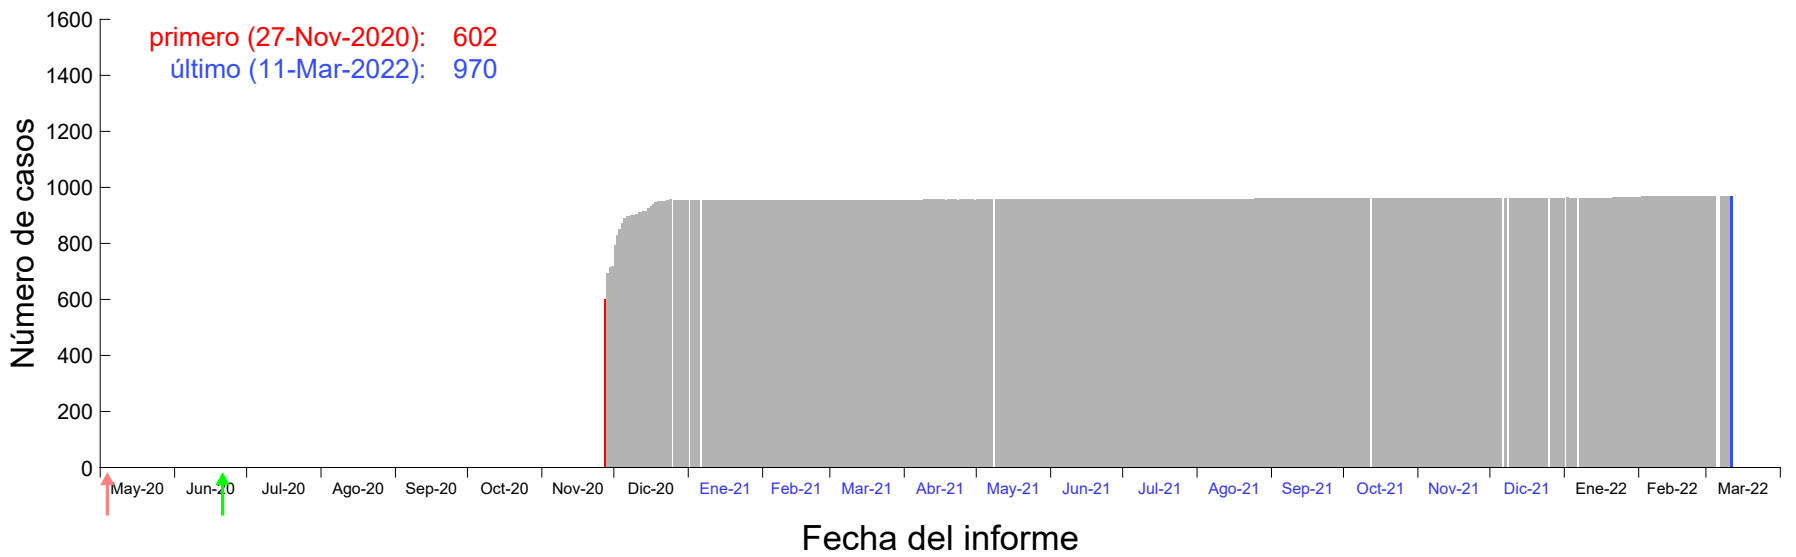

Evolución del número de casos atribuido al 26-Nov-2020 en Madrid