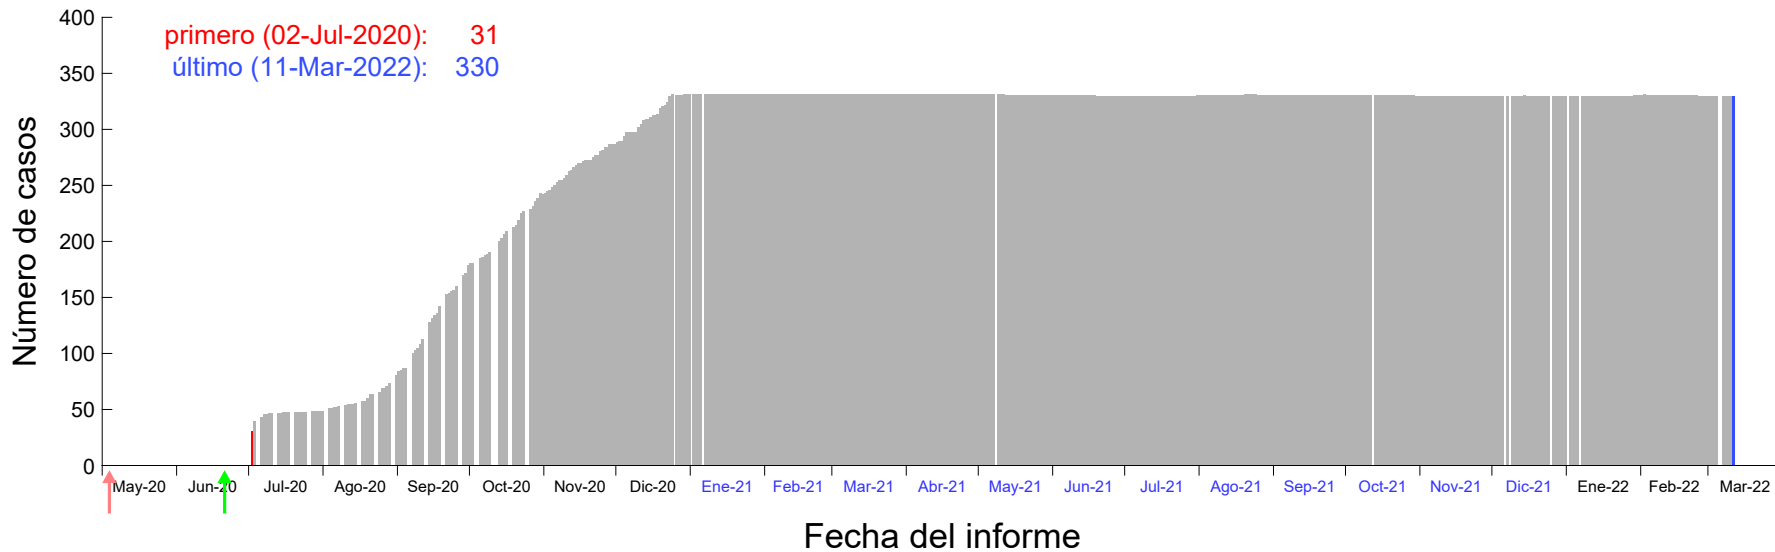

Evolución del número de casos atribuido al 17-Jun-2020 en Madrid

Evolución del número de casos atribuido al 18-Jun-2020 en Madrid

Evolución del número de casos atribuido al 19-Jun-2020 en Madrid

Evolución del número de casos atribuido al 20-Jun-2020 en Madrid

Evolución del número de casos atribuido al 21-Jun-2020 en Madrid

Evolución del número de casos atribuido al 22-Jun-2020 en Madrid

Evolución del número de casos atribuido al 23-Jun-2020 en Madrid

Evolución del número de casos atribuido al 24-Jun-2020 en Madrid

Evolución del número de casos atribuido al 25-Jun-2020 en Madrid

Evolución del número de casos atribuido al 26-Jun-2020 en Madrid

Evolución del número de casos atribuido al 27-Jun-2020 en Madrid

Evolución del número de casos atribuido al 28-Jun-2020 en Madrid

Evolución del número de casos atribuido al 29-Jun-2020 en Madrid

Evolución del número de casos atribuido al 30-Jun-2020 en Madrid

Evolución del número de casos atribuido al 01-Jul-2020 en Madrid

Evolución del número de casos atribuido al 02-Jul-2020 en Madrid