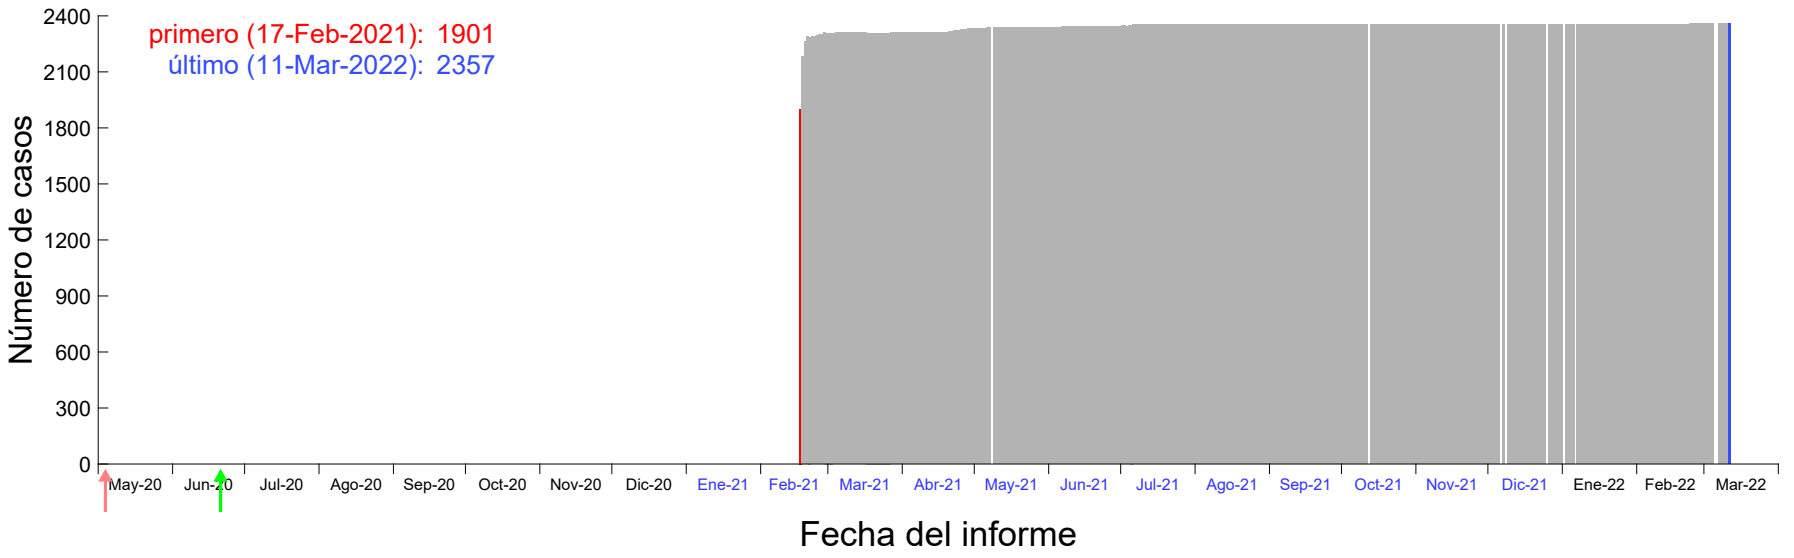

Evolución del número de casos atribuido al 16-Feb-2021 en Madrid