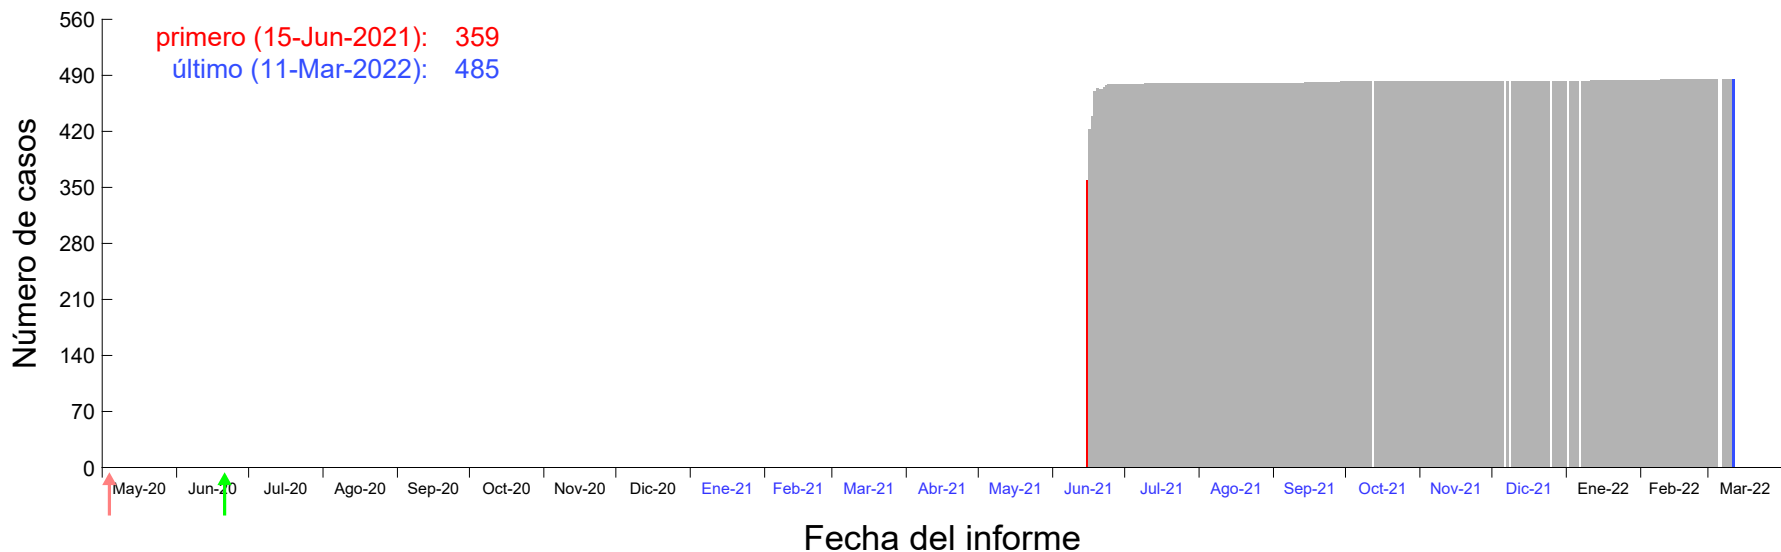

Evolución del número de casos atribuido al 14-Jun-2021 en Madrid