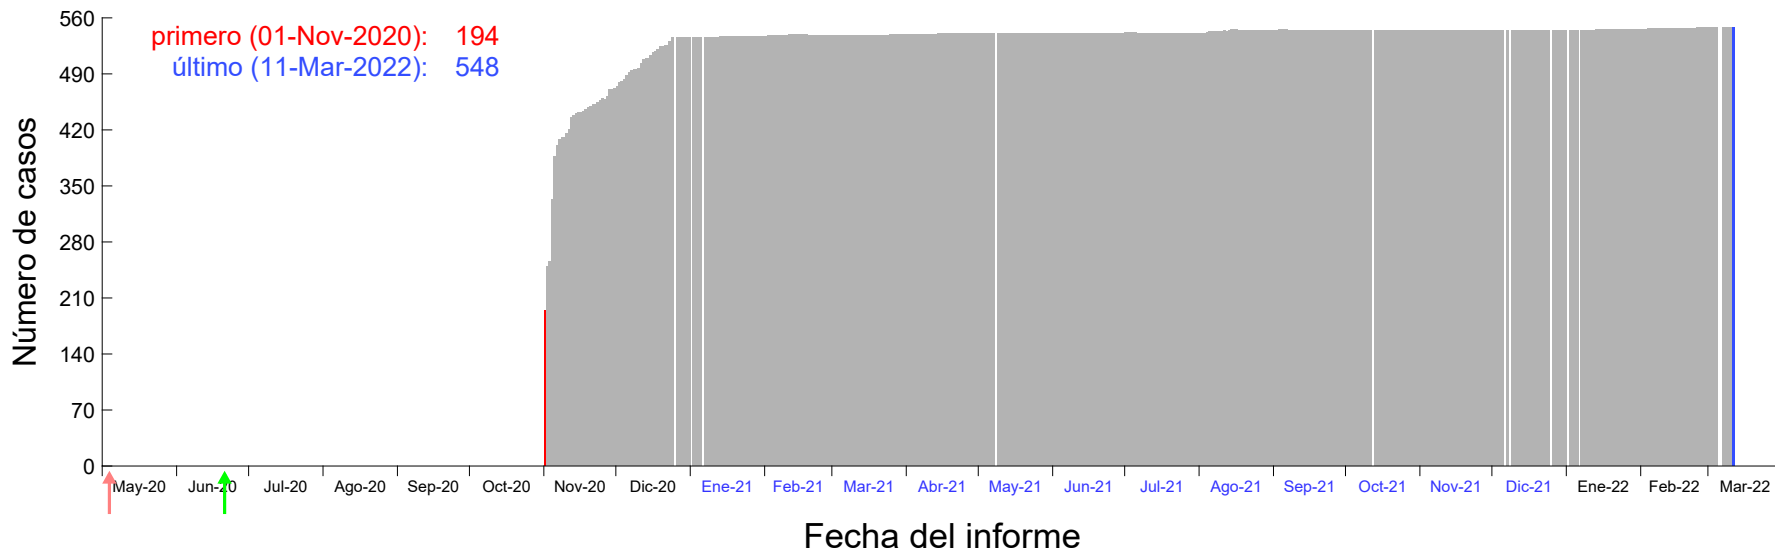

Evolución del número de casos atribuido al 31-Oct-2020 en Madrid