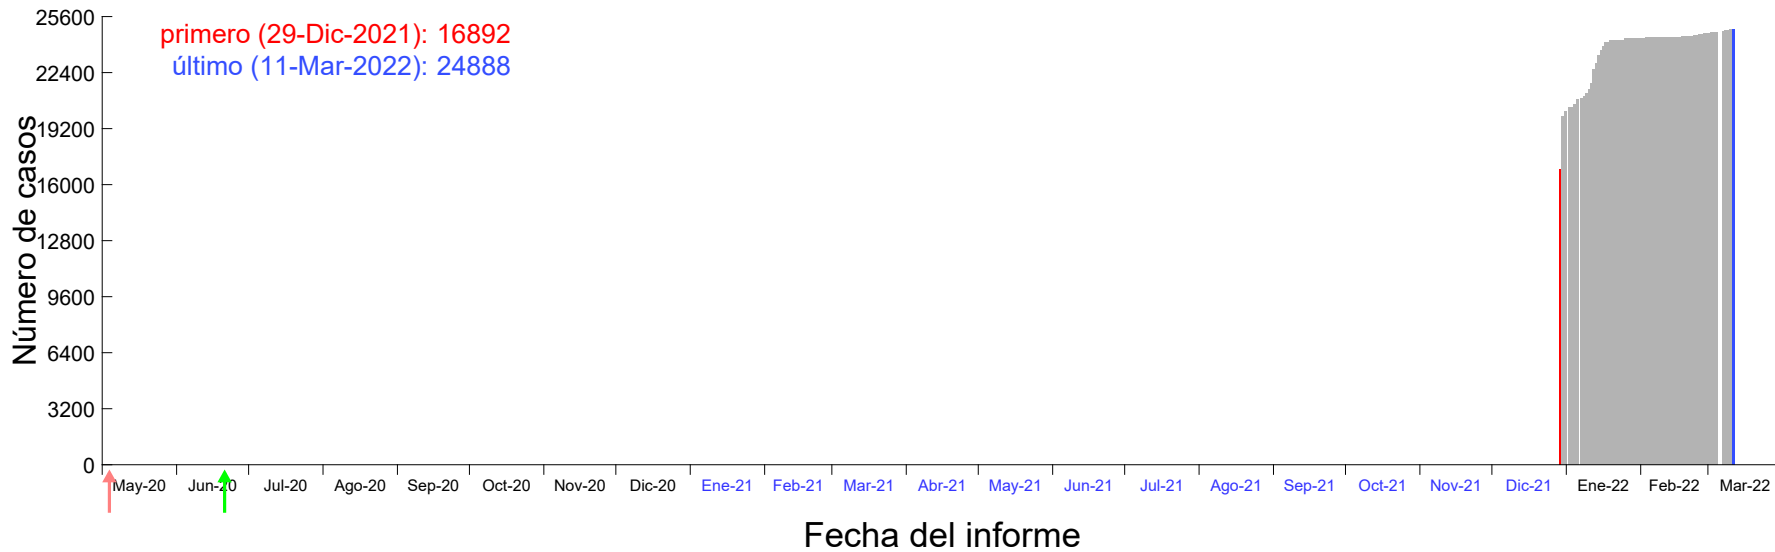

Evolución del número de casos atribuido al 25-Dic-2021 en Madrid

Evolución del número de casos atribuido al 26-Dic-2021 en Madrid

Evolución del número de casos atribuido al 27-Dic-2021 en Madrid

Evolución del número de casos atribuido al 28-Dic-2021 en Madrid