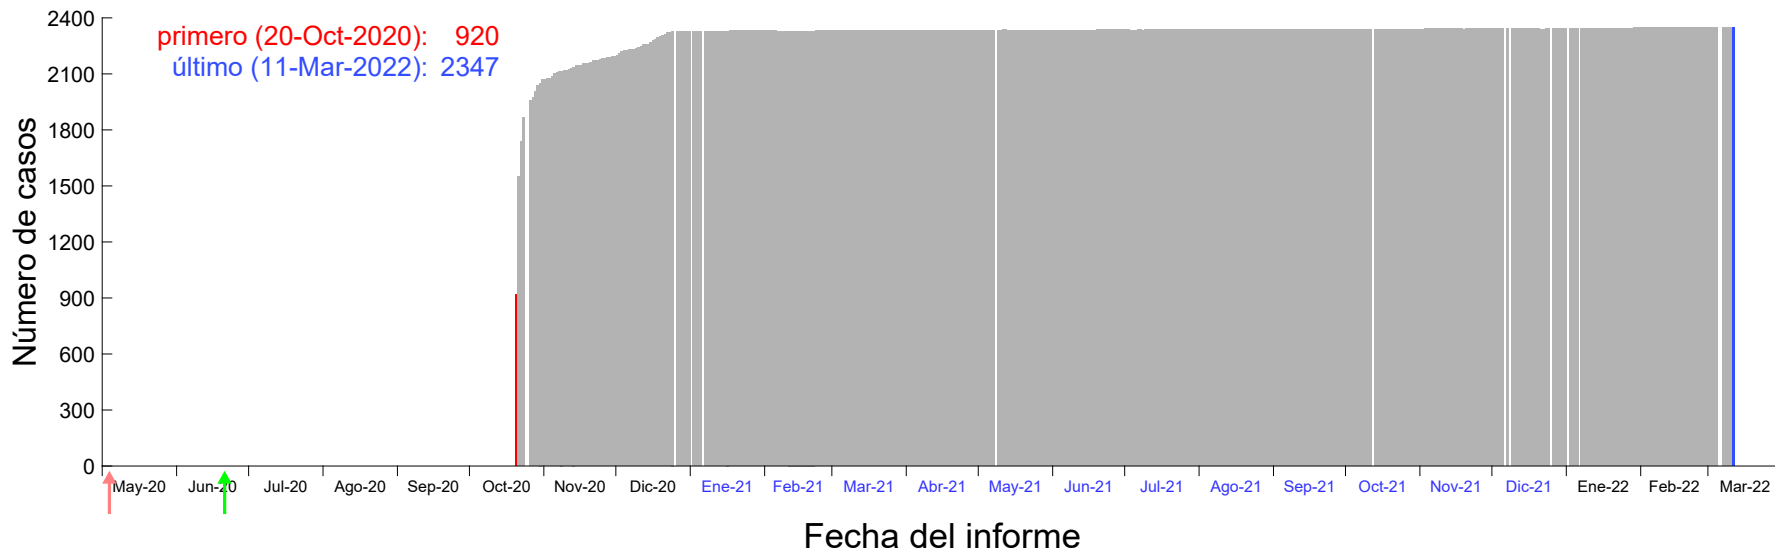

Evolución del número de casos atribuido al 19-Oct-2020 en Madrid