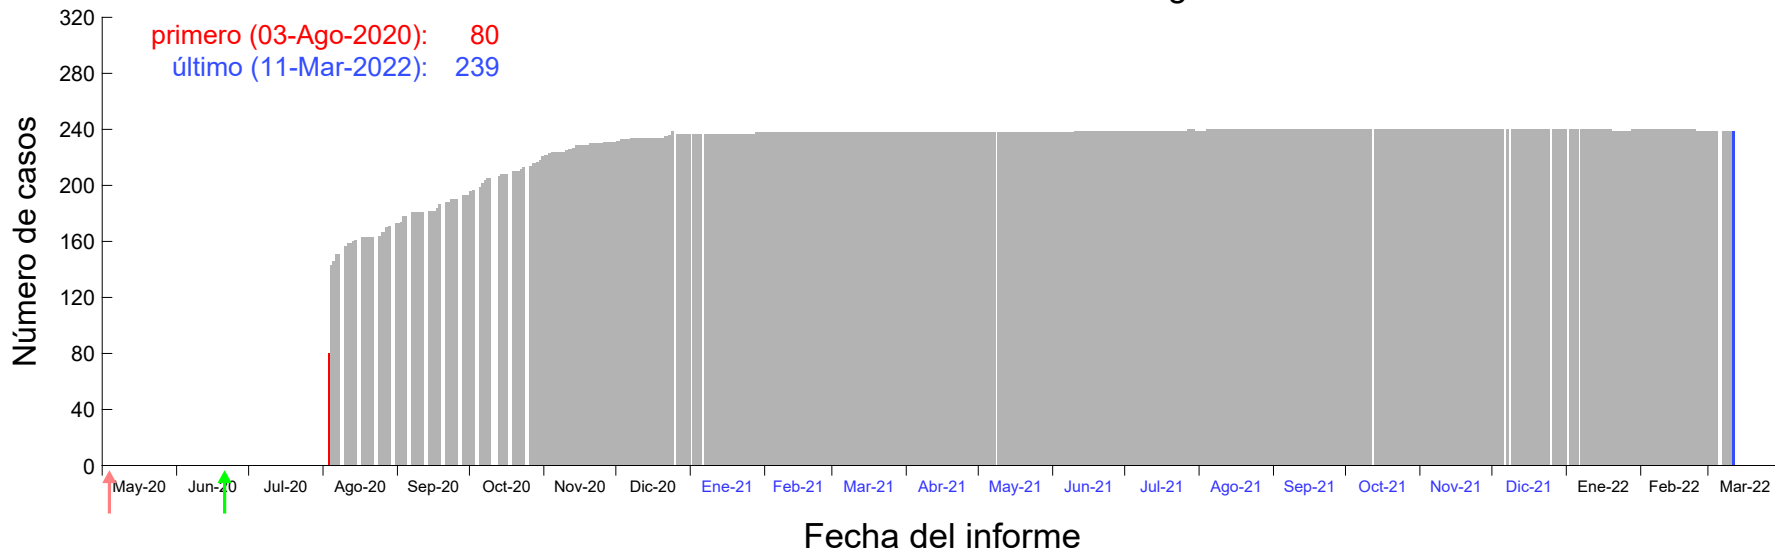

Evolución del número de casos atribuido al 23-Jul-2020 en Madrid

Evolución del número de casos atribuido al 24-Jul-2020 en Madrid

Evolución del número de casos atribuido al 25-Jul-2020 en Madrid

Evolución del número de casos atribuido al 26-Jul-2020 en Madrid

Evolución del número de casos atribuido al 27-Jul-2020 en Madrid

Evolución del número de casos atribuido al 28-Jul-2020 en Madrid

Evolución del número de casos atribuido al 29-Jul-2020 en Madrid

Evolución del número de casos atribuido al 30-Jul-2020 en Madrid

Evolución del número de casos atribuido al 31-Jul-2020 en Madrid

Evolución del número de casos atribuido al 01-Ago-2020 en Madrid

Evolución del número de casos atribuido al 02-Ago-2020 en Madrid

Evolución del número de casos atribuido al 03-Ago-2020 en Madrid