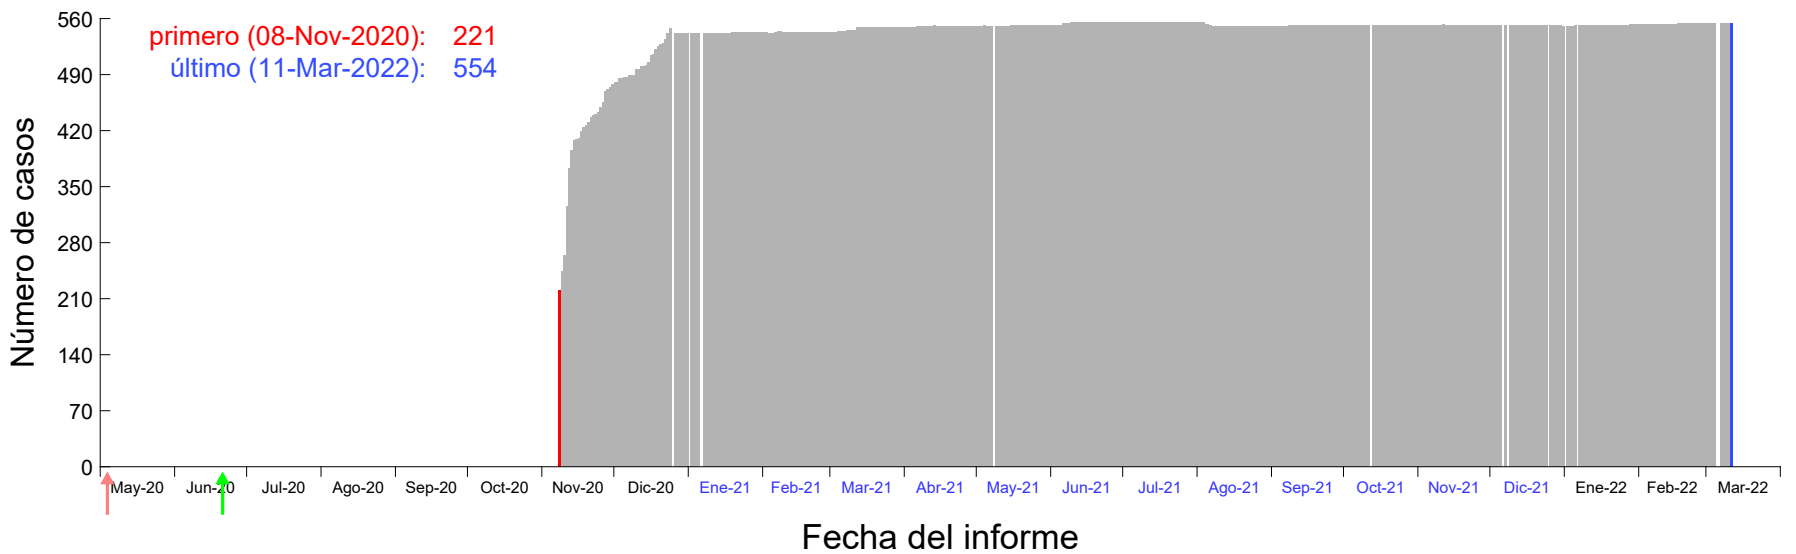

Evolución del número de casos atribuido al 04-Nov-2020 en Madrid

Evolución del número de casos atribuido al 05-Nov-2020 en Madrid

Evolución del número de casos atribuido al 06-Nov-2020 en Madrid

Evolución del número de casos atribuido al 07-Nov-2020 en Madrid