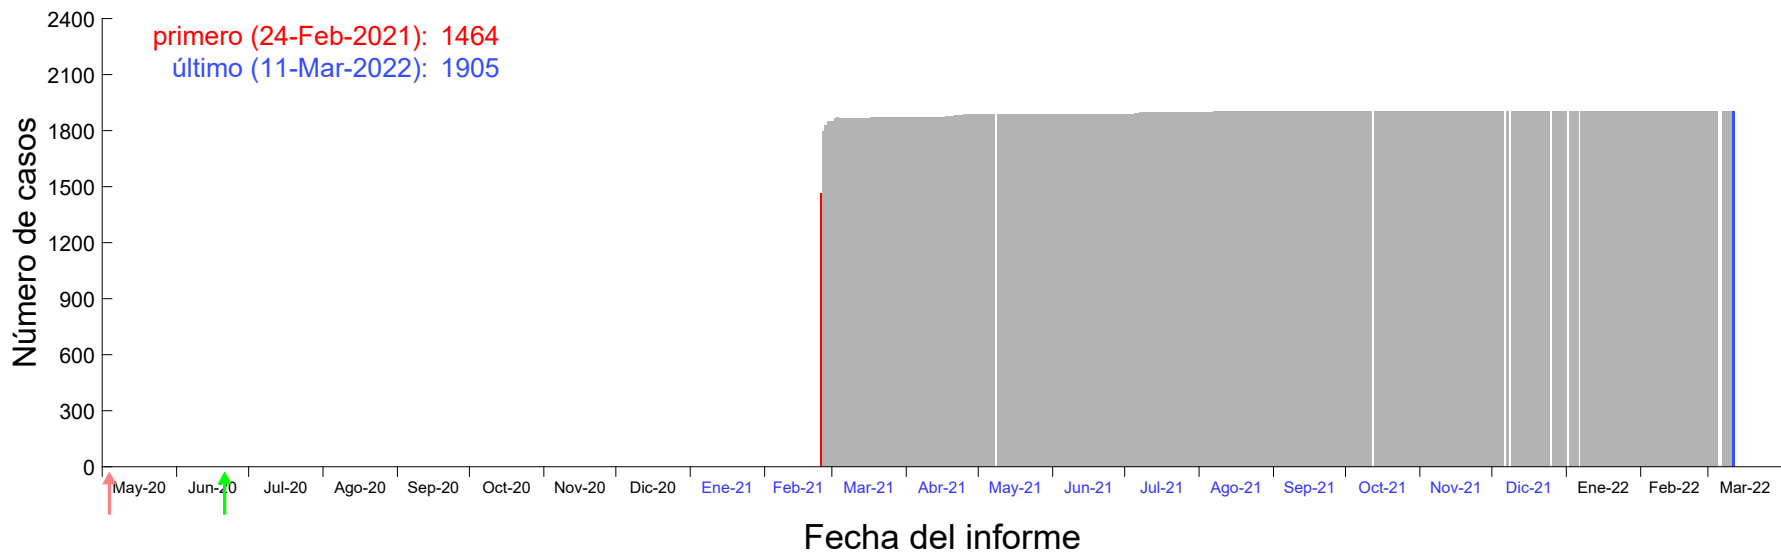

Evolución del número de casos atribuido al 20-Feb-2021 en Madrid

Evolución del número de casos atribuido al 21-Feb-2021 en Madrid

Evolución del número de casos atribuido al 22-Feb-2021 en Madrid

Evolución del número de casos atribuido al 23-Feb-2021 en Madrid