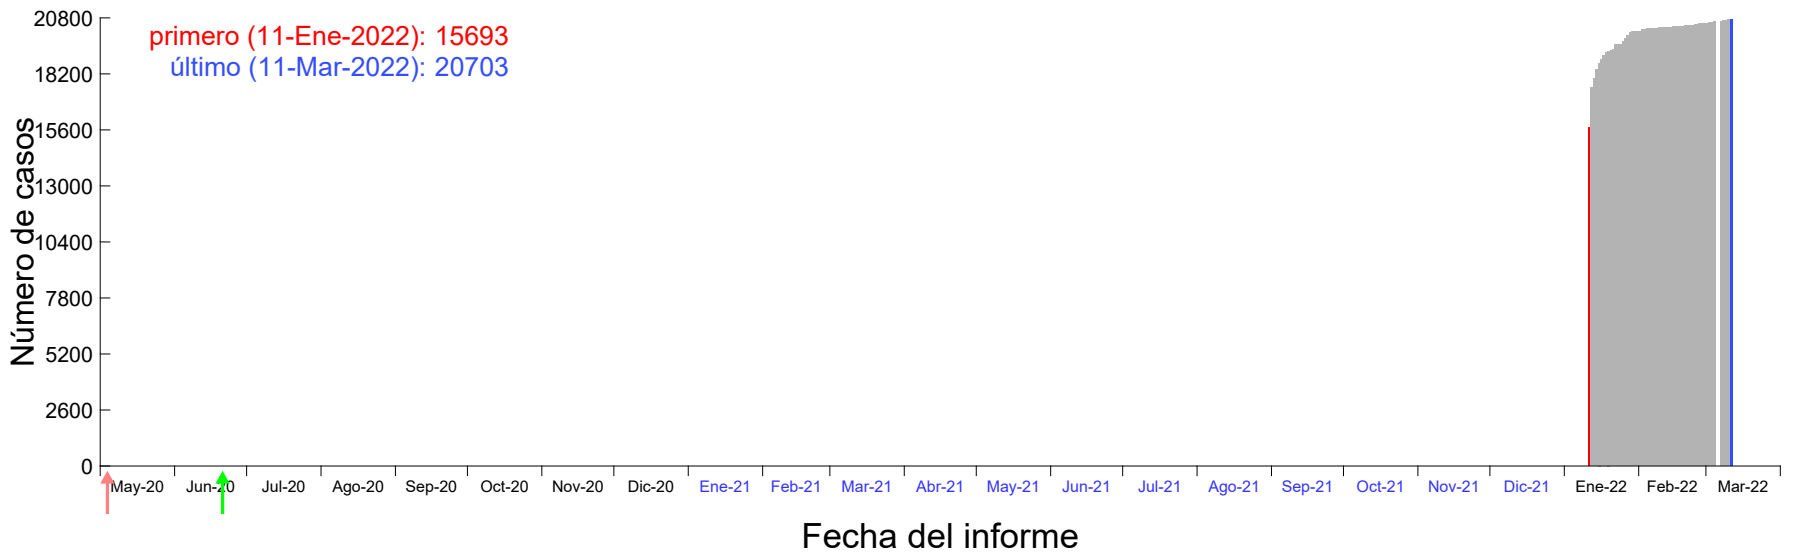

Evolución del número de casos atribuido al 10-Ene-2022 en Madrid