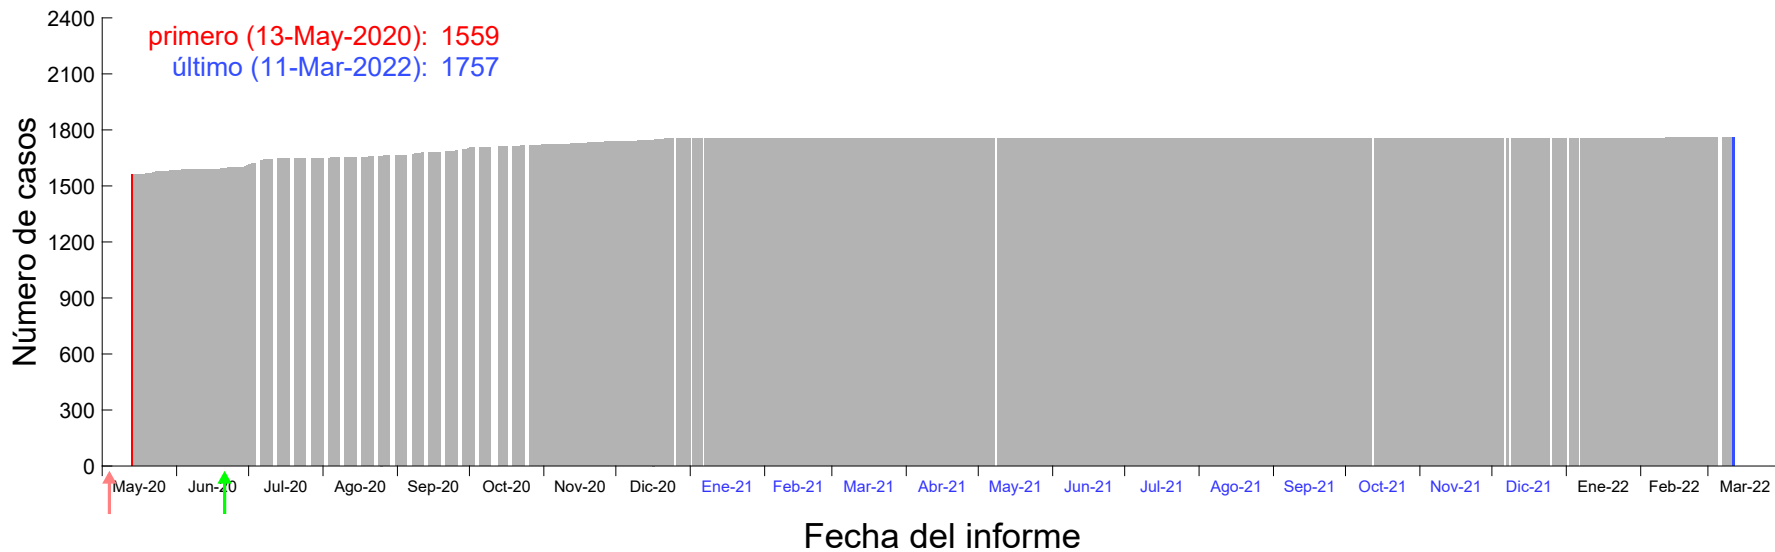

Evolución del número de casos atribuido al 29-Mar-2020 en Madrid

Evolución del número de casos atribuido al 30-Mar-2020 en Madrid

Evolución del número de casos atribuido al 31-Mar-2020 en Madrid

Evolución del número de casos atribuido al 01-Abr-2020 en Madrid

Evolución del número de casos atribuido al 02-Abr-2020 en Madrid

Evolución del número de casos atribuido al 03-Abr-2020 en Madrid

Evolución del número de casos atribuido al 04-Abr-2020 en Madrid

Evolución del número de casos atribuido al 05-Abr-2020 en Madrid

Evolución del número de casos atribuido al 06-Abr-2020 en Madrid

Evolución del número de casos atribuido al 07-Abr-2020 en Madrid

Evolución del número de casos atribuido al 08-Abr-2020 en Madrid

Evolución del número de casos atribuido al 09-Abr-2020 en Madrid

Evolución del número de casos atribuido al 10-Abr-2020 en Madrid

Evolución del número de casos atribuido al 11-Abr-2020 en Madrid

Evolución del número de casos atribuido al 12-Abr-2020 en Madrid

Evolución del número de casos atribuido al 13-Abr-2020 en Madrid