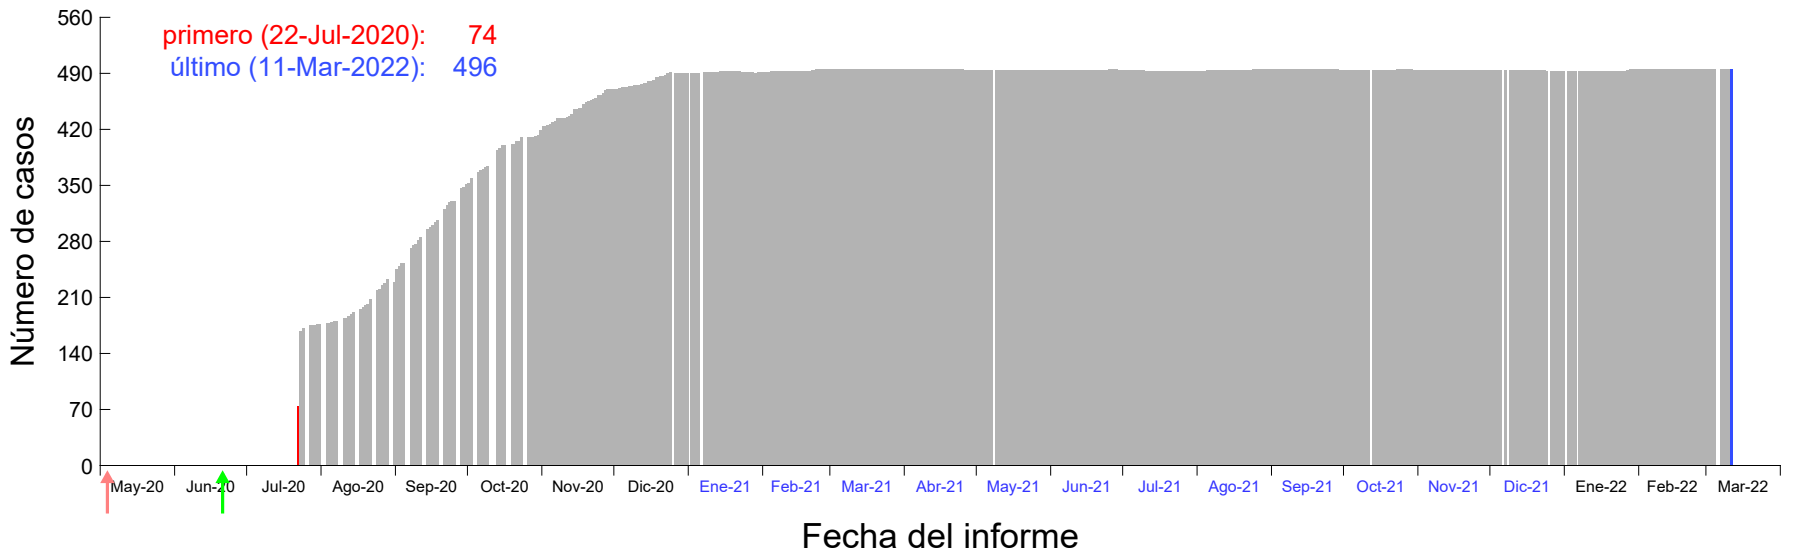

Evolución del número de casos atribuido al 11-Jul-2020 en Madrid

Evolución del número de casos atribuido al 12-Jul-2020 en Madrid

Evolución del número de casos atribuido al 13-Jul-2020 en Madrid

Evolución del número de casos atribuido al 14-Jul-2020 en Madrid

Evolución del número de casos atribuido al 15-Jul-2020 en Madrid

Evolución del número de casos atribuido al 16-Jul-2020 en Madrid

Evolución del número de casos atribuido al 17-Jul-2020 en Madrid

Evolución del número de casos atribuido al 18-Jul-2020 en Madrid

Evolución del número de casos atribuido al 19-Jul-2020 en Madrid

Evolución del número de casos atribuido al 20-Jul-2020 en Madrid

Evolución del número de casos atribuido al 21-Jul-2020 en Madrid

Evolución del número de casos atribuido al 22-Jul-2020 en Madrid

Evolución del número de casos atribuido al 23-Jul-2020 en Madrid

Evolución del número de casos atribuido al 24-Jul-2020 en Madrid

Evolución del número de casos atribuido al 25-Jul-2020 en Madrid

Evolución del número de casos atribuido al 26-Jul-2020 en Madrid