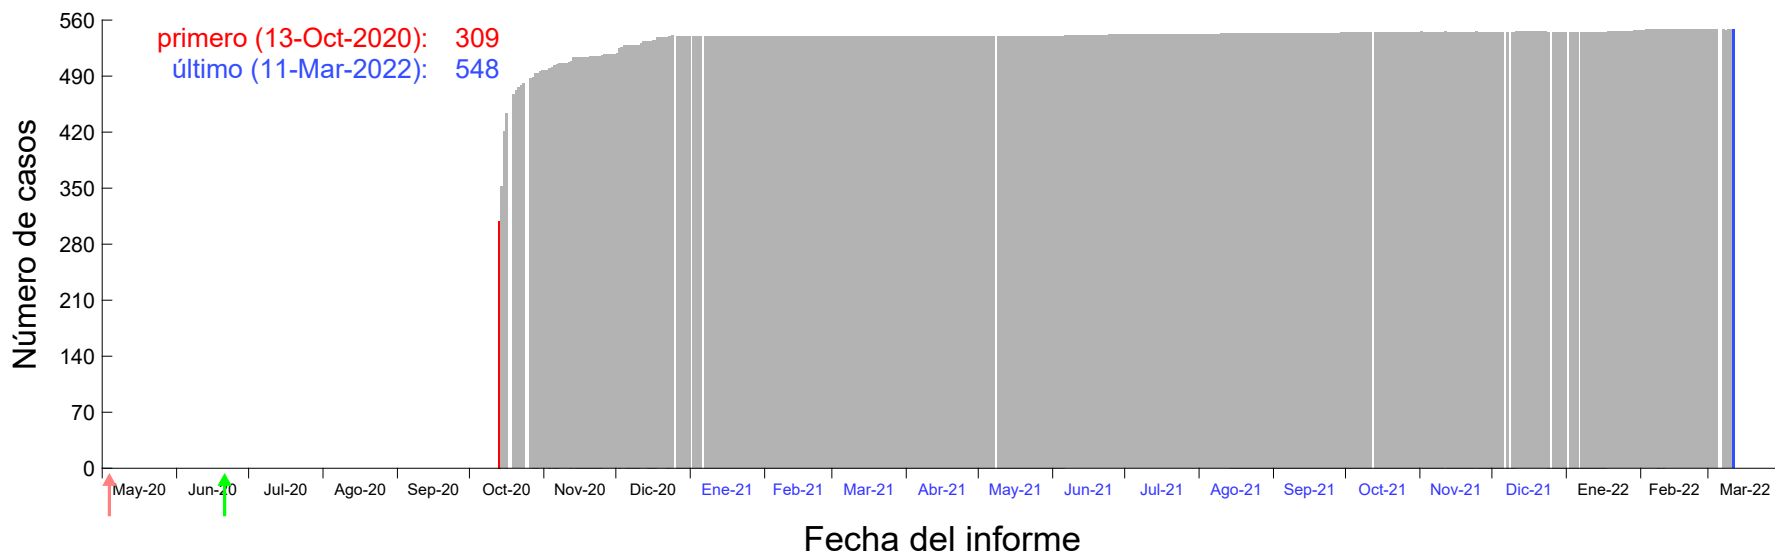

Evolución del número de casos atribuido al 12-Oct-2020 en Madrid