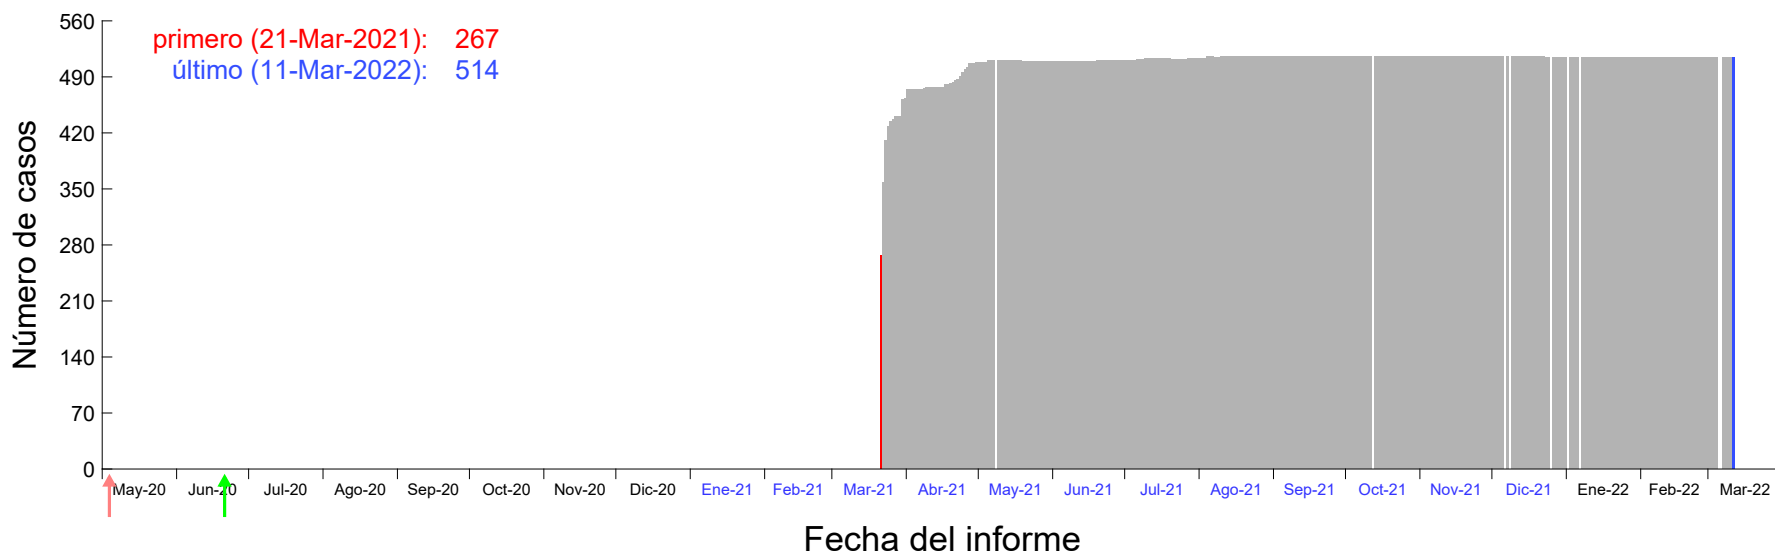

Evolución del número de casos atribuido al 20-Mar-2021 en Madrid