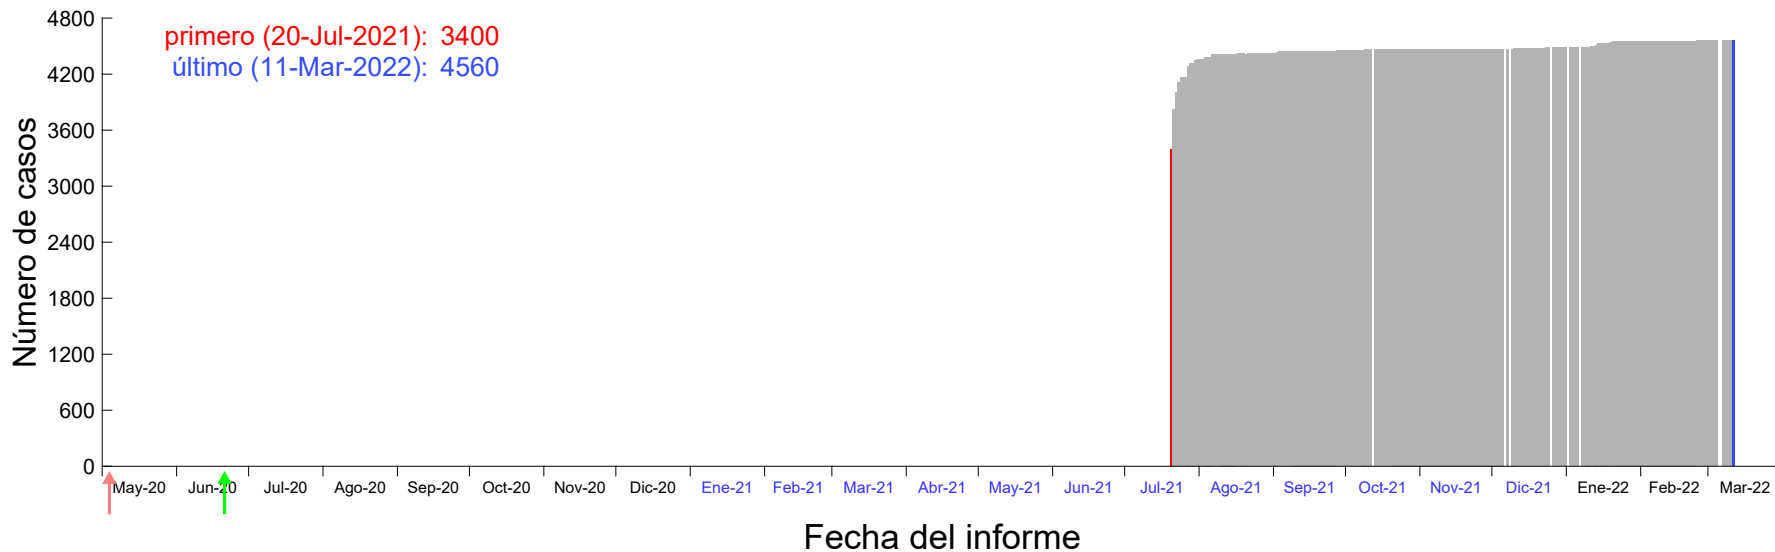

Evolución del número de casos atribuido al 19-Jul-2021 en Madrid