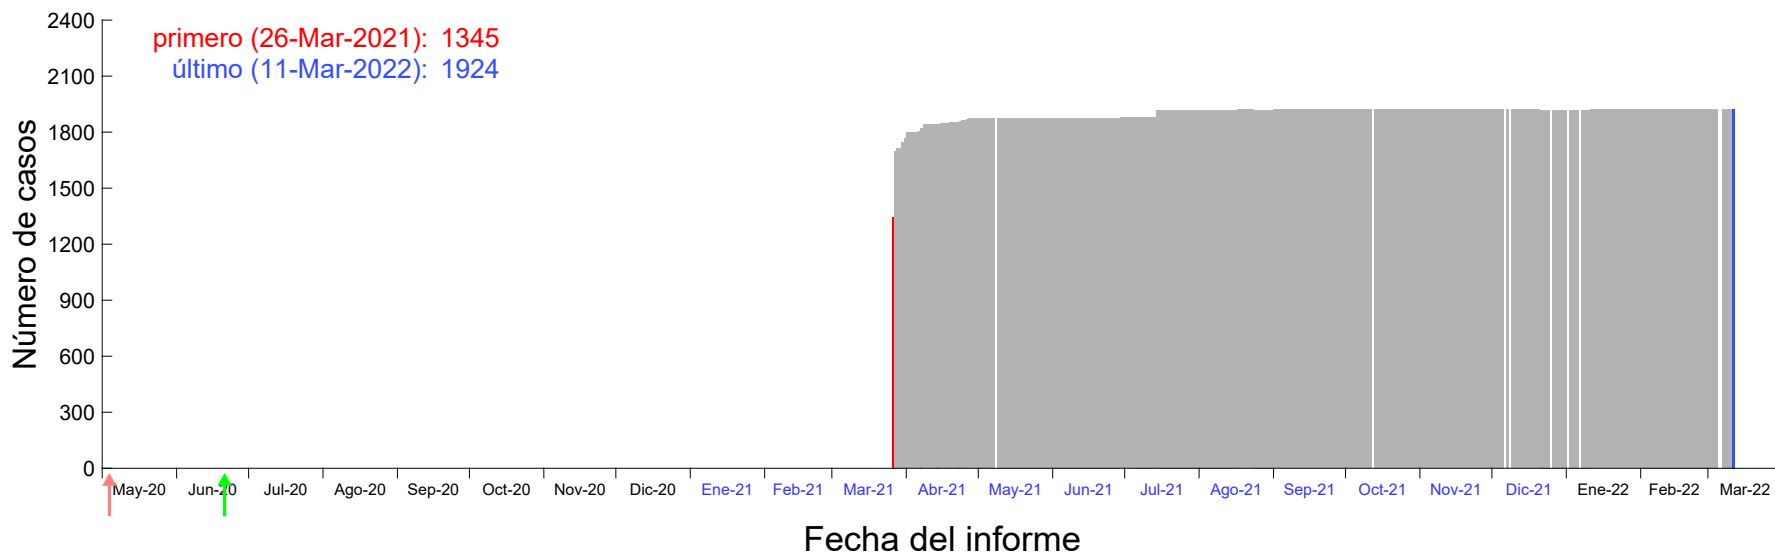

Evolución del número de casos atribuido al 25-Mar-2021 en Madrid