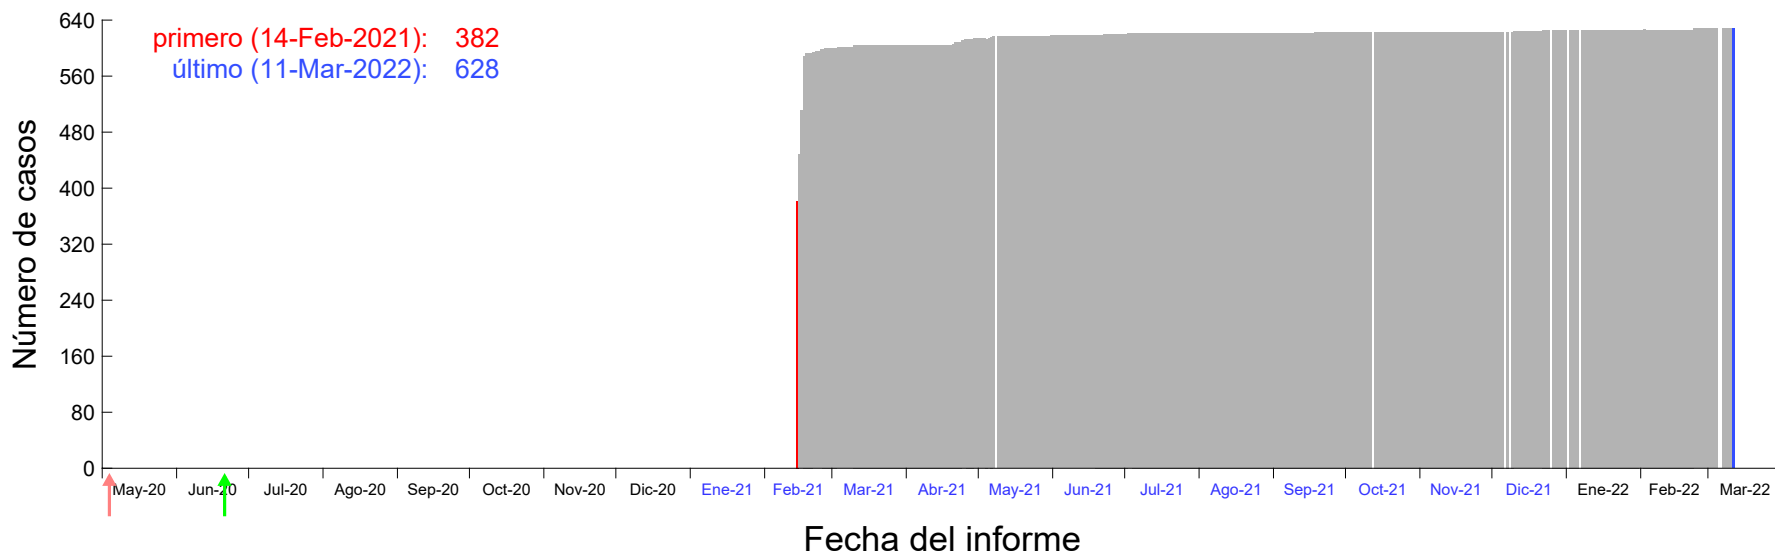

Evolución del número de casos atribuido al 13-Feb-2021 en Madrid