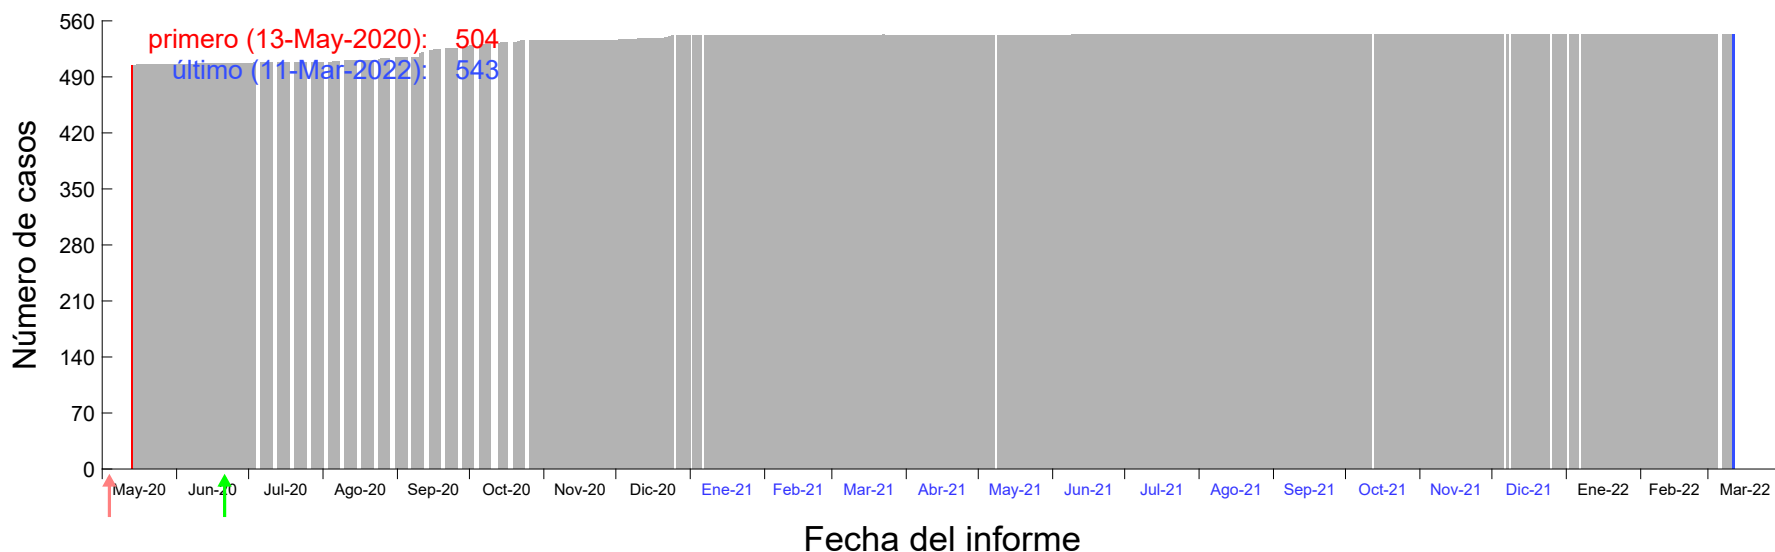

Evolución del número de casos atribuido al 01-Mar-2020 en Madrid

Evolución del número de casos atribuido al 02-Mar-2020 en Madrid

Evolución del número de casos atribuido al 03-Mar-2020 en Madrid

Evolución del número de casos atribuido al 04-Mar-2020 en Madrid

Evolución del número de casos atribuido al 05-Mar-2020 en Madrid

Evolución del número de casos atribuido al 06-Mar-2020 en Madrid

Evolución del número de casos atribuido al 07-Mar-2020 en Madrid

Evolución del número de casos atribuido al 08-Mar-2020 en Madrid

Evolución del número de casos atribuido al 09-Mar-2020 en Madrid

Evolución del número de casos atribuido al 10-Mar-2020 en Madrid

Evolución del número de casos atribuido al 11-Mar-2020 en Madrid

Evolución del número de casos atribuido al 12-Mar-2020 en Madrid

Evolución del número de casos atribuido al 13-Mar-2020 en Madrid

Evolución del número de casos atribuido al 14-Mar-2020 en Madrid

Evolución del número de casos atribuido al 15-Mar-2020 en Madrid

Evolución del número de casos atribuido al 16-Mar-2020 en Madrid