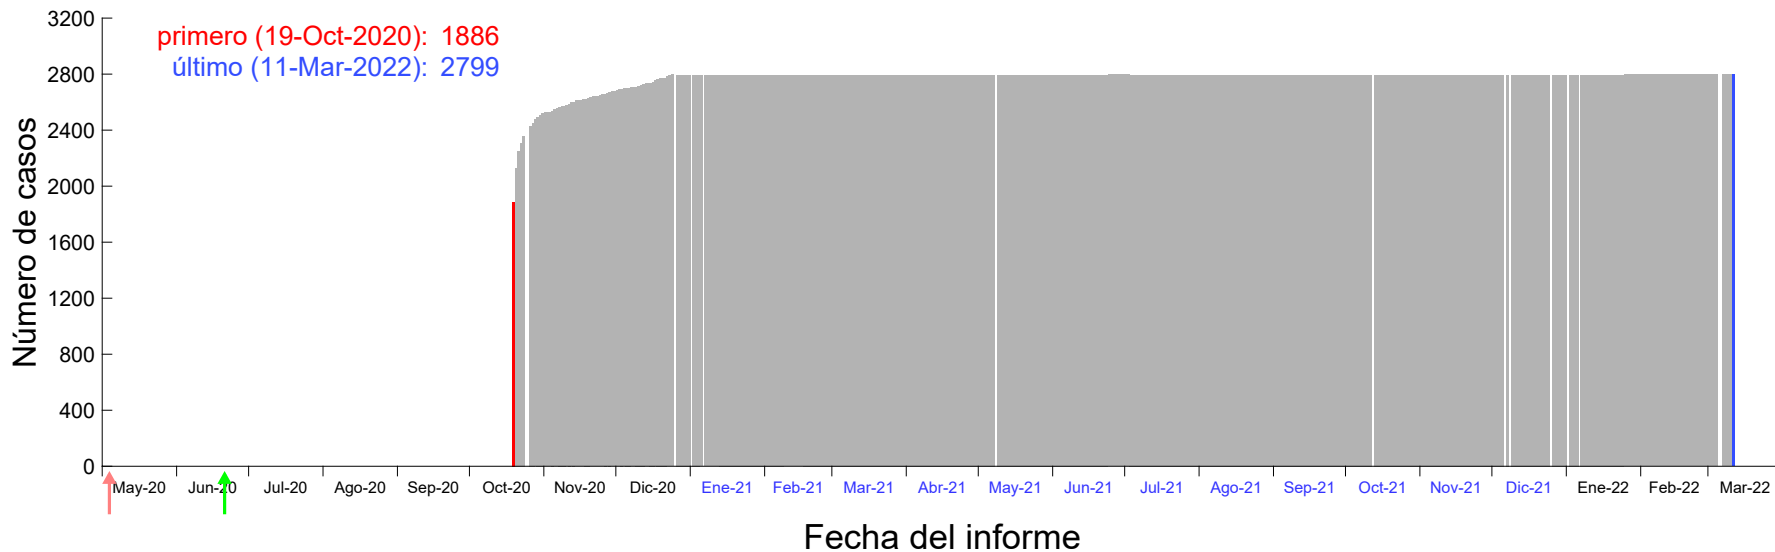

Evolución del número de casos atribuido al 16-Oct-2020 en Madrid