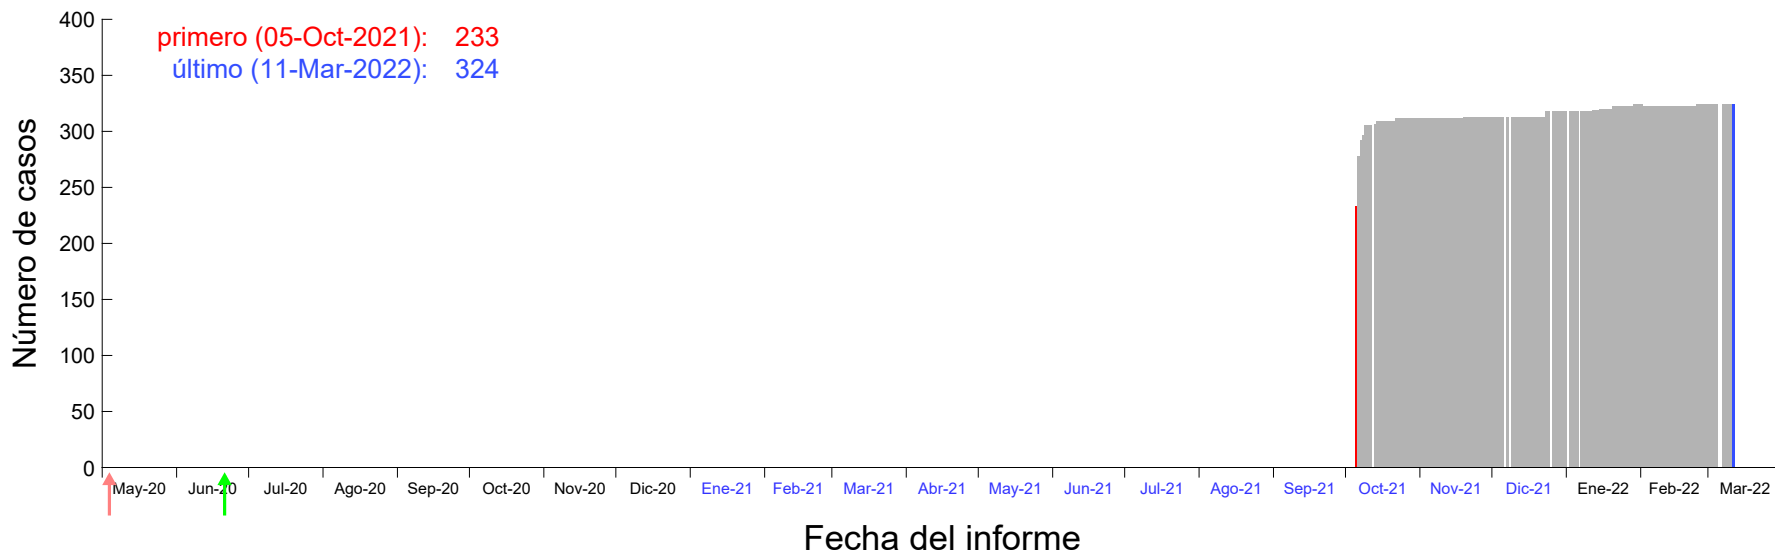

Evolución del número de casos atribuido al 04-Oct-2021 en Madrid