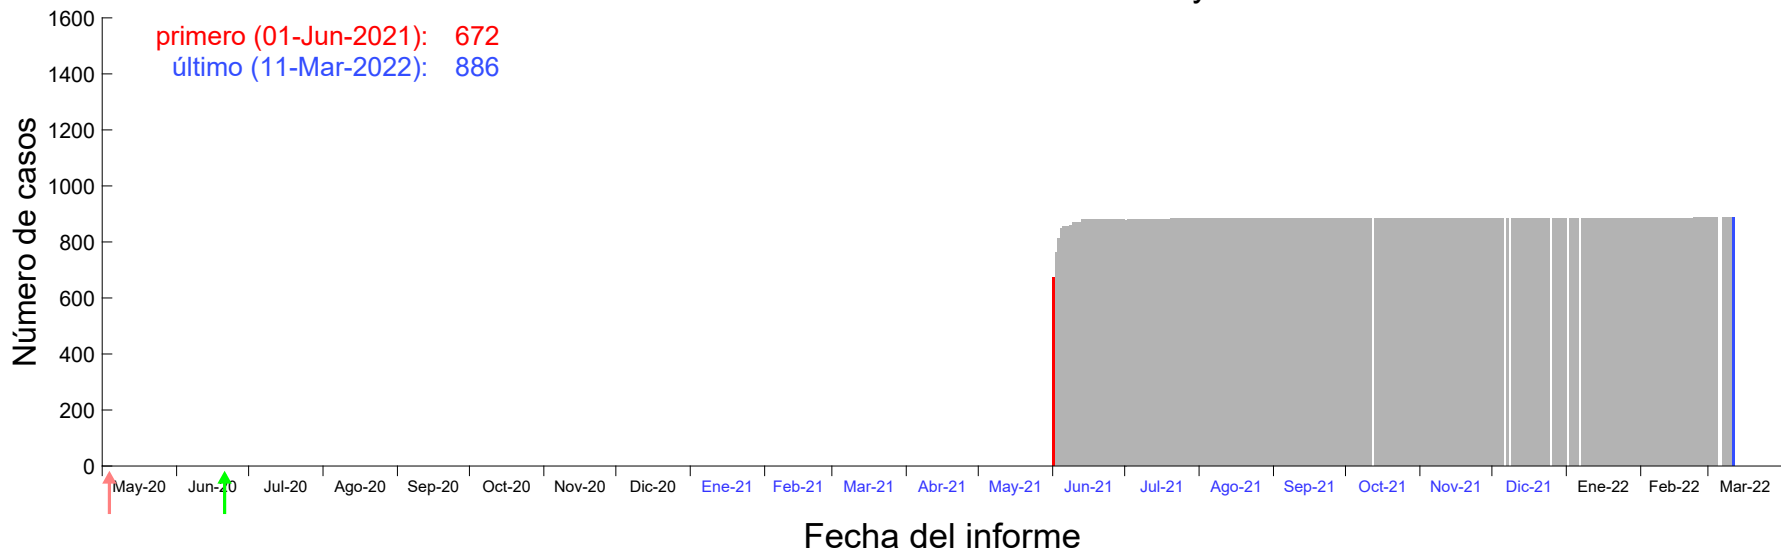

Evolución del número de casos atribuido al 31-May-2021 en Madrid