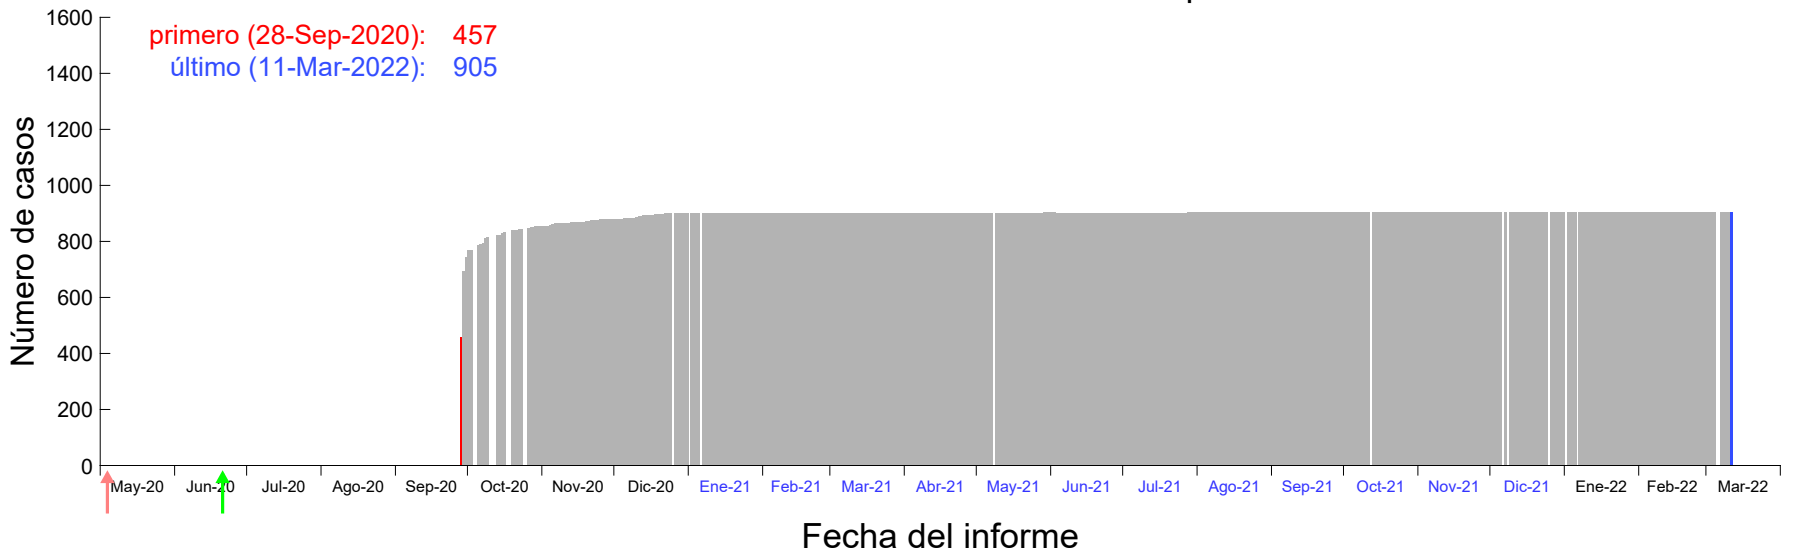

Evolución del número de casos atribuido al 17-Sep-2020 en Madrid

Evolución del número de casos atribuido al 18-Sep-2020 en Madrid

Evolución del número de casos atribuido al 19-Sep-2020 en Madrid

Evolución del número de casos atribuido al 20-Sep-2020 en Madrid

Evolución del número de casos atribuido al 21-Sep-2020 en Madrid

Evolución del número de casos atribuido al 22-Sep-2020 en Madrid

Evolución del número de casos atribuido al 23-Sep-2020 en Madrid

Evolución del número de casos atribuido al 24-Sep-2020 en Madrid

Evolución del número de casos atribuido al 25-Sep-2020 en Madrid

Evolución del número de casos atribuido al 26-Sep-2020 en Madrid

Evolución del número de casos atribuido al 27-Sep-2020 en Madrid

Evolución del número de casos atribuido al 28-Sep-2020 en Madrid