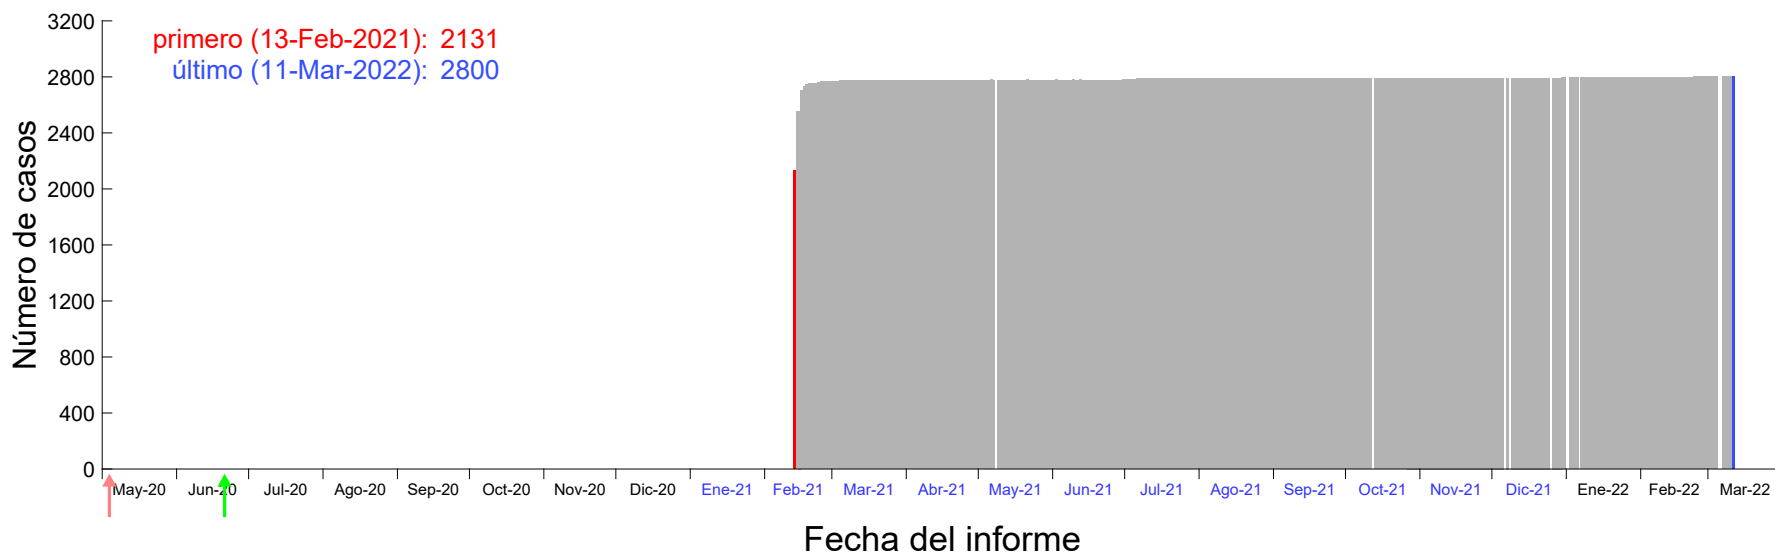

Evolución del número de casos atribuido al 12-Feb-2021 en Madrid