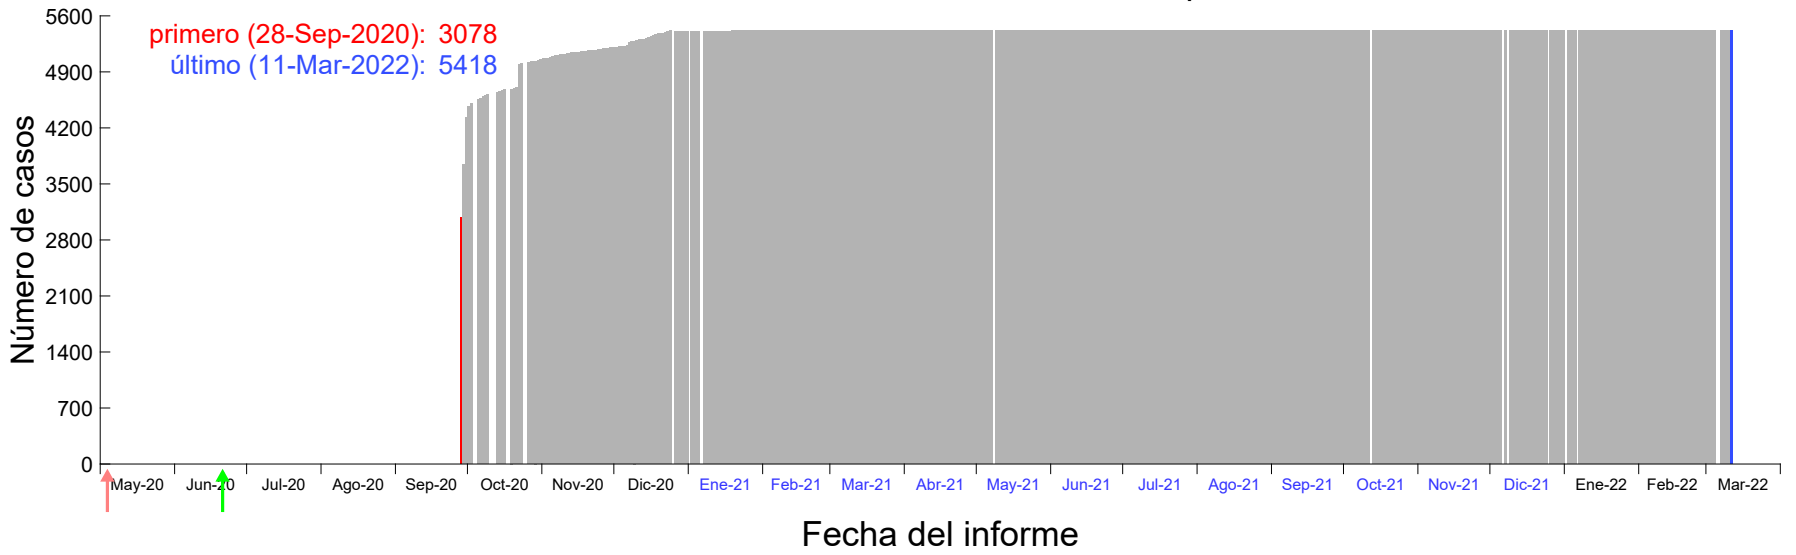

Evolución del número de casos atribuido al 17-Sep-2020 en Madrid

Evolución del número de casos atribuido al 18-Sep-2020 en Madrid

Evolución del número de casos atribuido al 19-Sep-2020 en Madrid

Evolución del número de casos atribuido al 20-Sep-2020 en Madrid

Evolución del número de casos atribuido al 21-Sep-2020 en Madrid

Evolución del número de casos atribuido al 22-Sep-2020 en Madrid

Evolución del número de casos atribuido al 23-Sep-2020 en Madrid

Evolución del número de casos atribuido al 24-Sep-2020 en Madrid

Evolución del número de casos atribuido al 25-Sep-2020 en Madrid

Evolución del número de casos atribuido al 26-Sep-2020 en Madrid

Evolución del número de casos atribuido al 27-Sep-2020 en Madrid

Evolución del número de casos atribuido al 28-Sep-2020 en Madrid