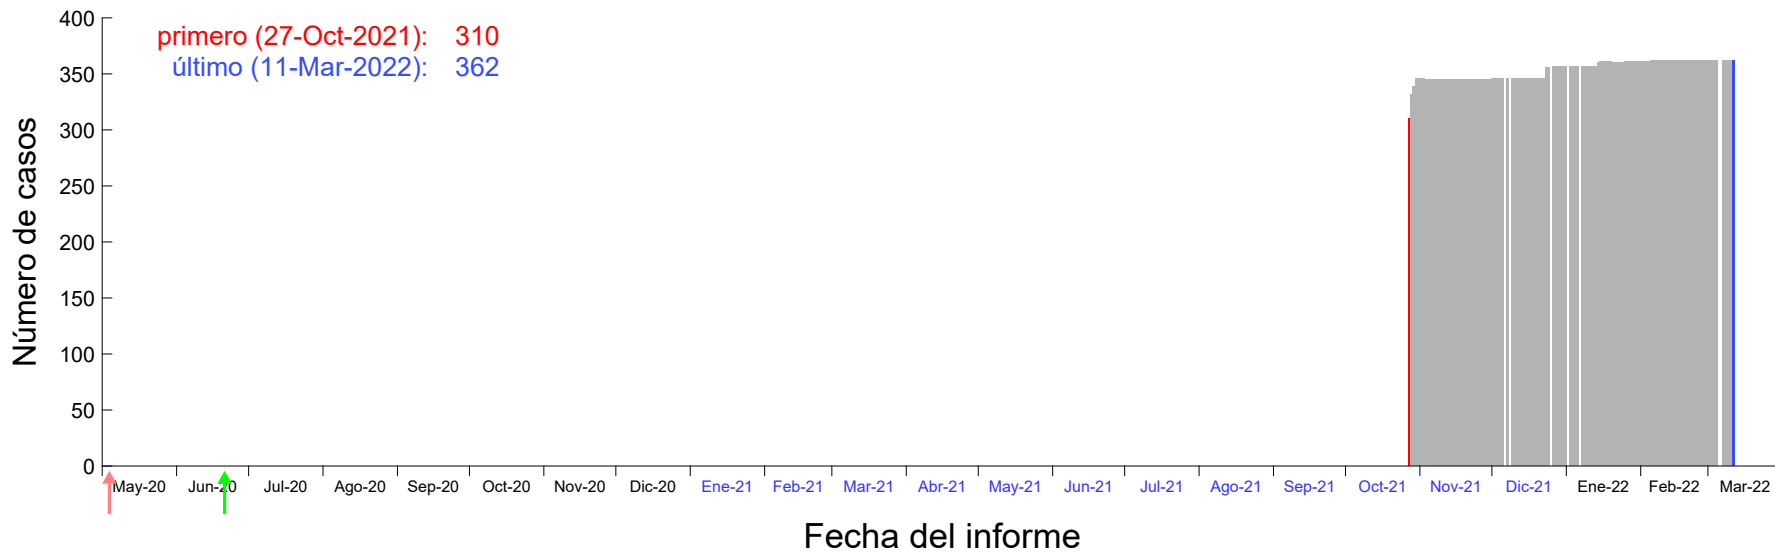

Evolución del número de casos atribuido al 26-Oct-2021 en Madrid