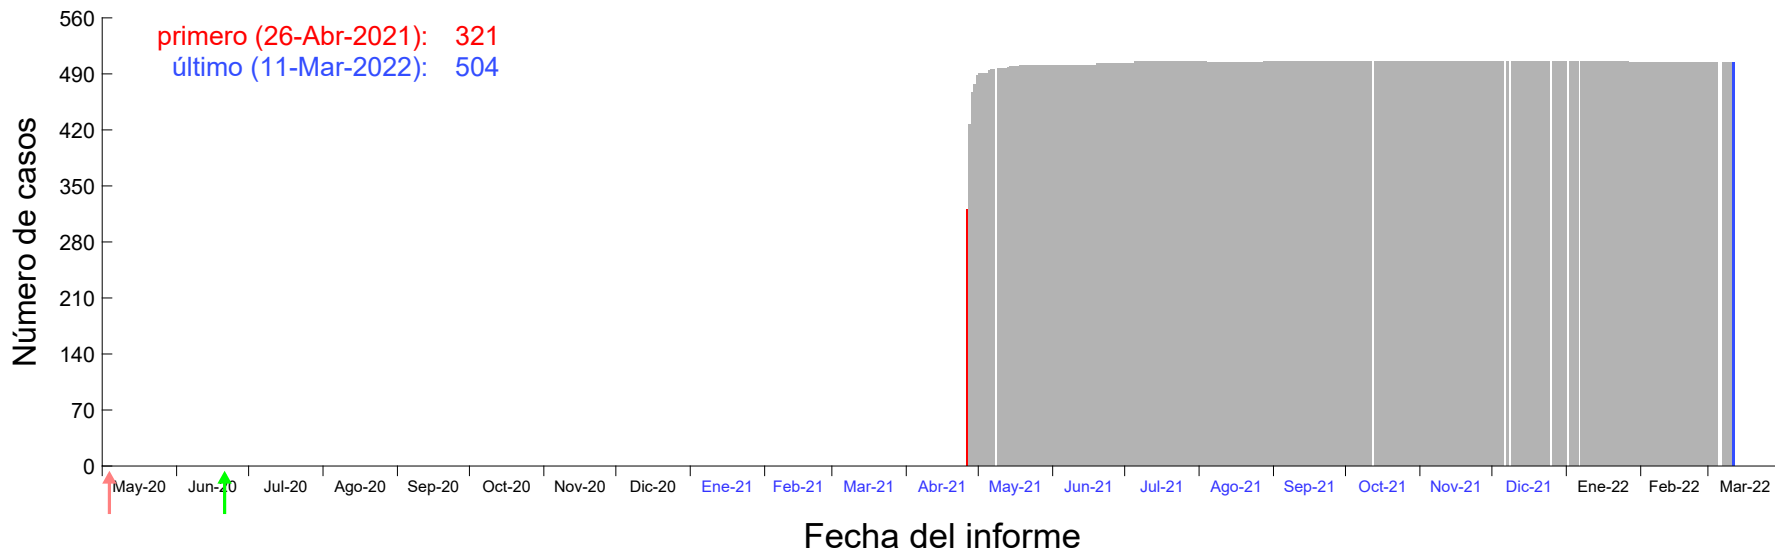

Evolución del número de casos atribuido al 25-Abr-2021 en Madrid