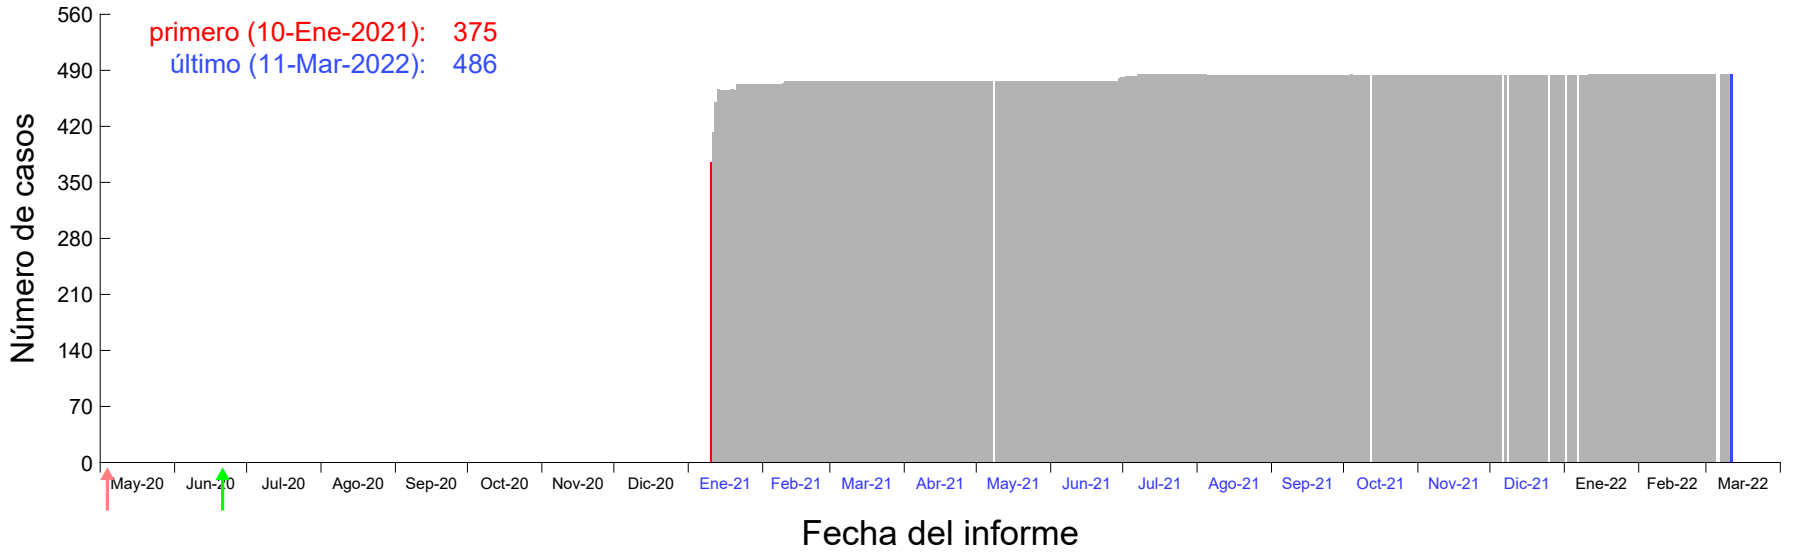

Evolución del número de casos atribuido al 09-Ene-2021 en Madrid