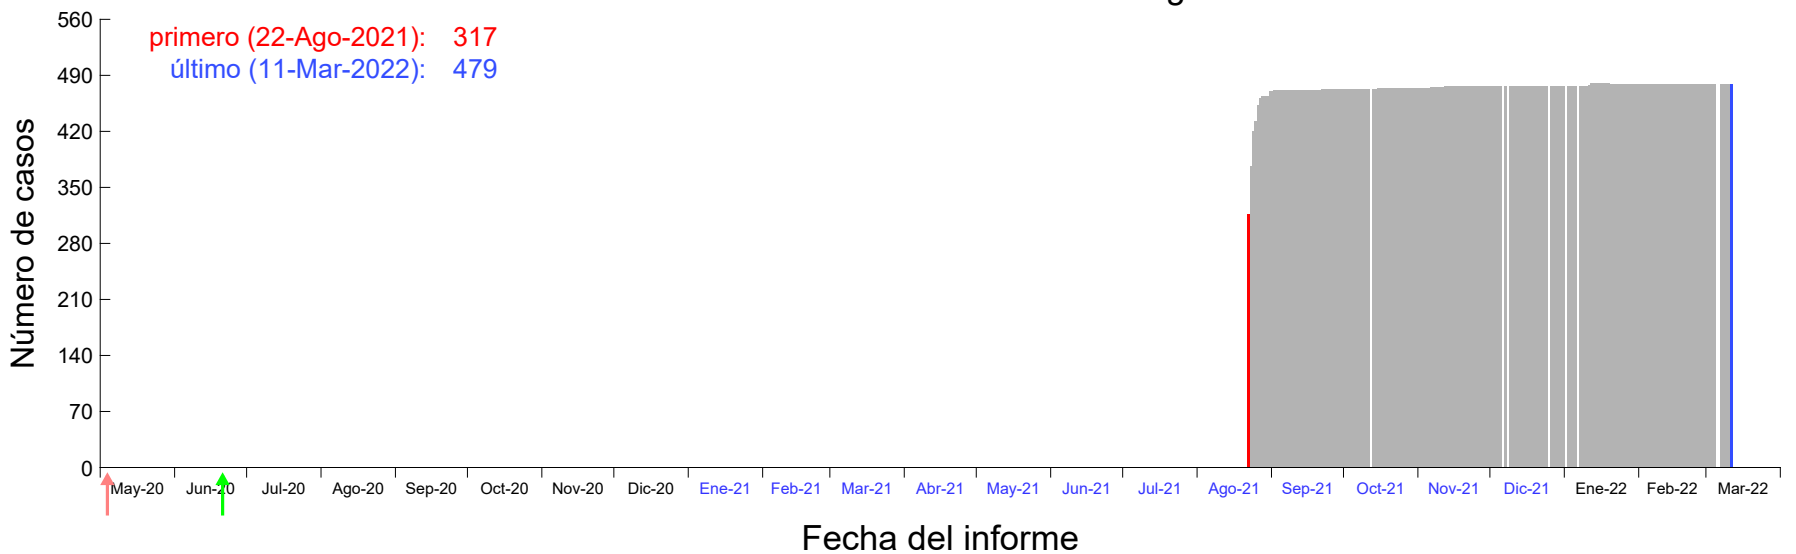

Evolución del número de casos atribuido al 21-Ago-2021 en Madrid