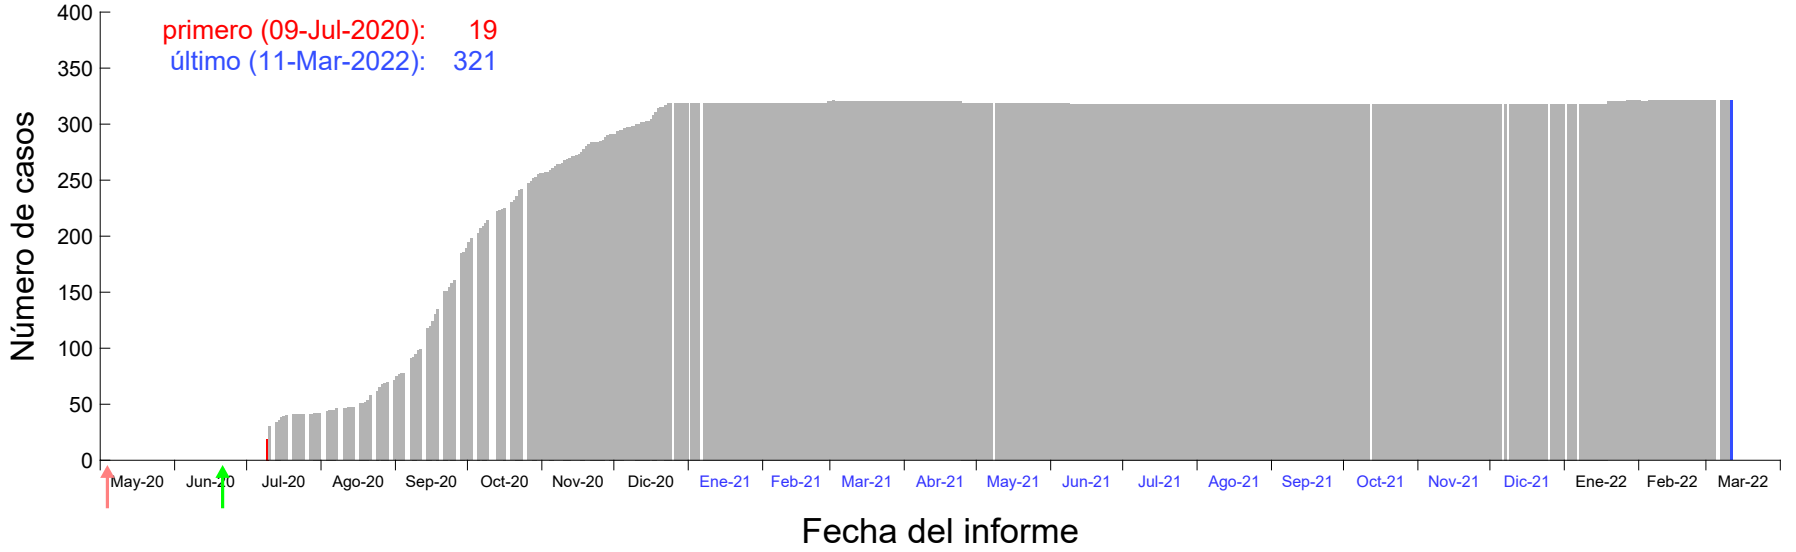

Evolución del número de casos atribuido al 29-Jun-2020 en Madrid

Evolución del número de casos atribuido al 30-Jun-2020 en Madrid

Evolución del número de casos atribuido al 01-Jul-2020 en Madrid

Evolución del número de casos atribuido al 02-Jul-2020 en Madrid

Evolución del número de casos atribuido al 03-Jul-2020 en Madrid

Evolución del número de casos atribuido al 04-Jul-2020 en Madrid

Evolución del número de casos atribuido al 05-Jul-2020 en Madrid

Evolución del número de casos atribuido al 06-Jul-2020 en Madrid

Evolución del número de casos atribuido al 07-Jul-2020 en Madrid

Evolución del número de casos atribuido al 08-Jul-2020 en Madrid

Evolución del número de casos atribuido al 09-Jul-2020 en Madrid

Evolución del número de casos atribuido al 10-Jul-2020 en Madrid