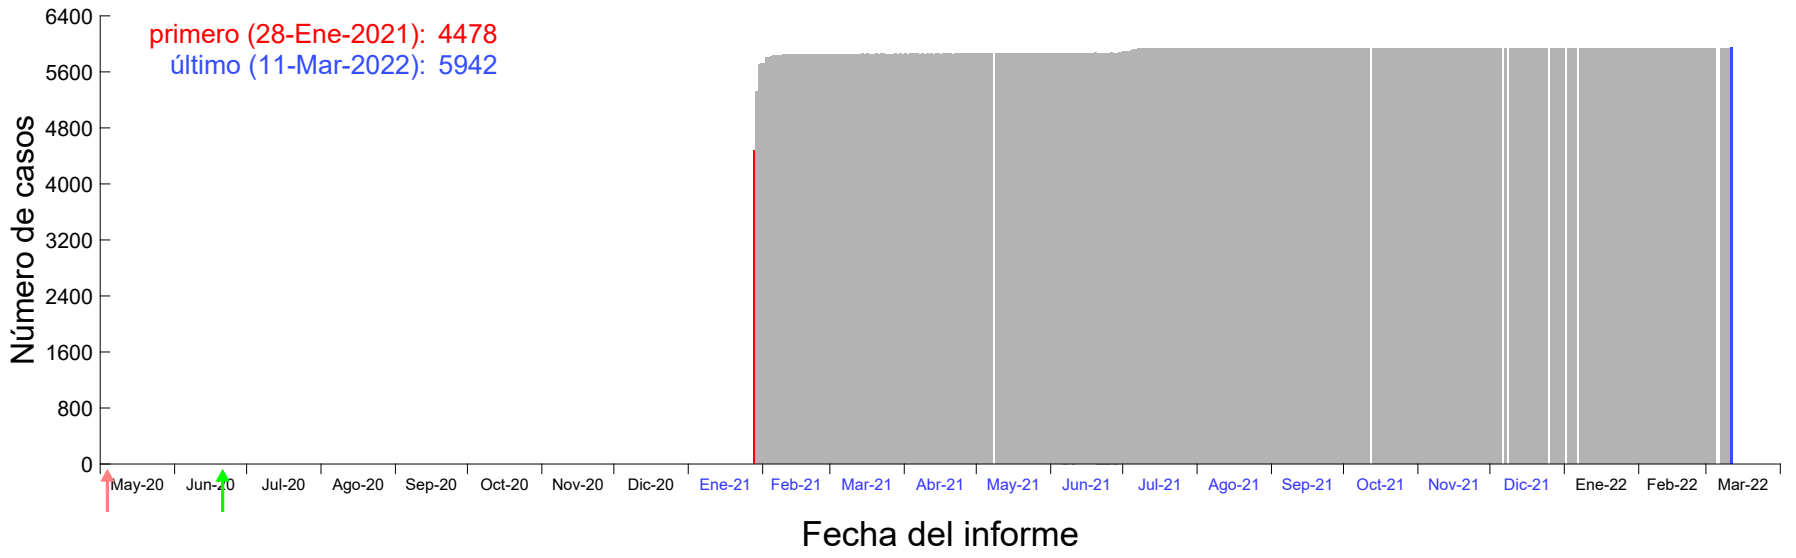

Evolución del número de casos atribuido al 27-Ene-2021 en Madrid