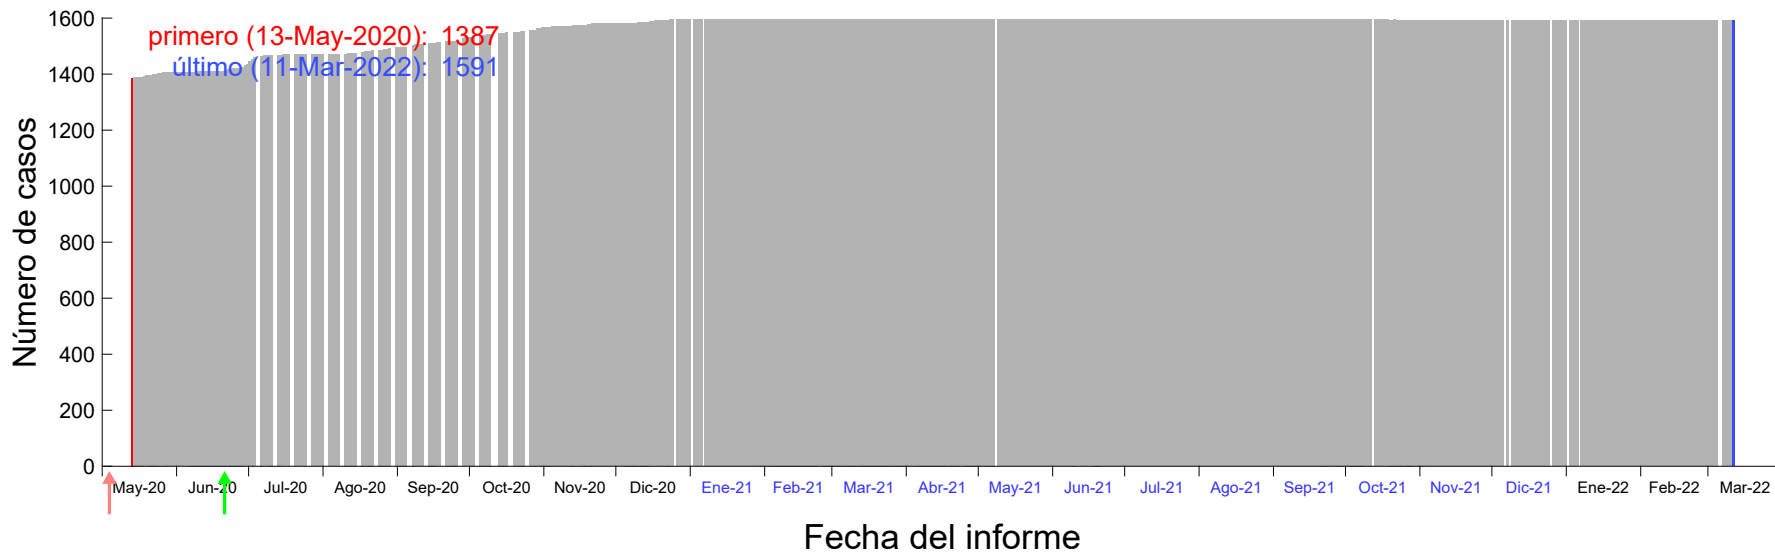

Evolución del número de casos atribuido al 29-Mar-2020 en Madrid

Evolución del número de casos atribuido al 30-Mar-2020 en Madrid

Evolución del número de casos atribuido al 31-Mar-2020 en Madrid

Evolución del número de casos atribuido al 01-Abr-2020 en Madrid

Evolución del número de casos atribuido al 02-Abr-2020 en Madrid

Evolución del número de casos atribuido al 03-Abr-2020 en Madrid

Evolución del número de casos atribuido al 04-Abr-2020 en Madrid

Evolución del número de casos atribuido al 05-Abr-2020 en Madrid

Evolución del número de casos atribuido al 06-Abr-2020 en Madrid

Evolución del número de casos atribuido al 07-Abr-2020 en Madrid

Evolución del número de casos atribuido al 08-Abr-2020 en Madrid

Evolución del número de casos atribuido al 09-Abr-2020 en Madrid

Evolución del número de casos atribuido al 10-Abr-2020 en Madrid

Evolución del número de casos atribuido al 11-Abr-2020 en Madrid

Evolución del número de casos atribuido al 12-Abr-2020 en Madrid

Evolución del número de casos atribuido al 13-Abr-2020 en Madrid