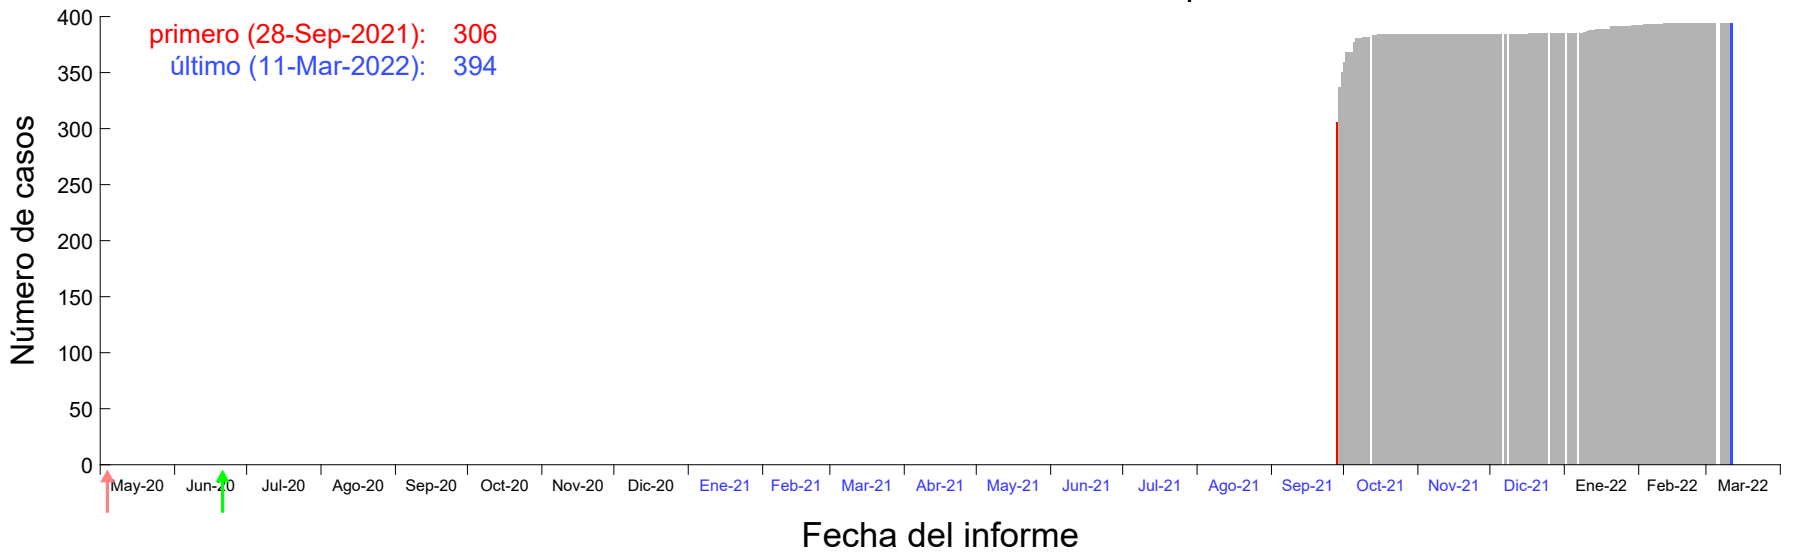

Evolución del número de casos atribuido al 24-Sep-2021 en Madrid

Evolución del número de casos atribuido al 25-Sep-2021 en Madrid

Evolución del número de casos atribuido al 26-Sep-2021 en Madrid

Evolución del número de casos atribuido al 27-Sep-2021 en Madrid