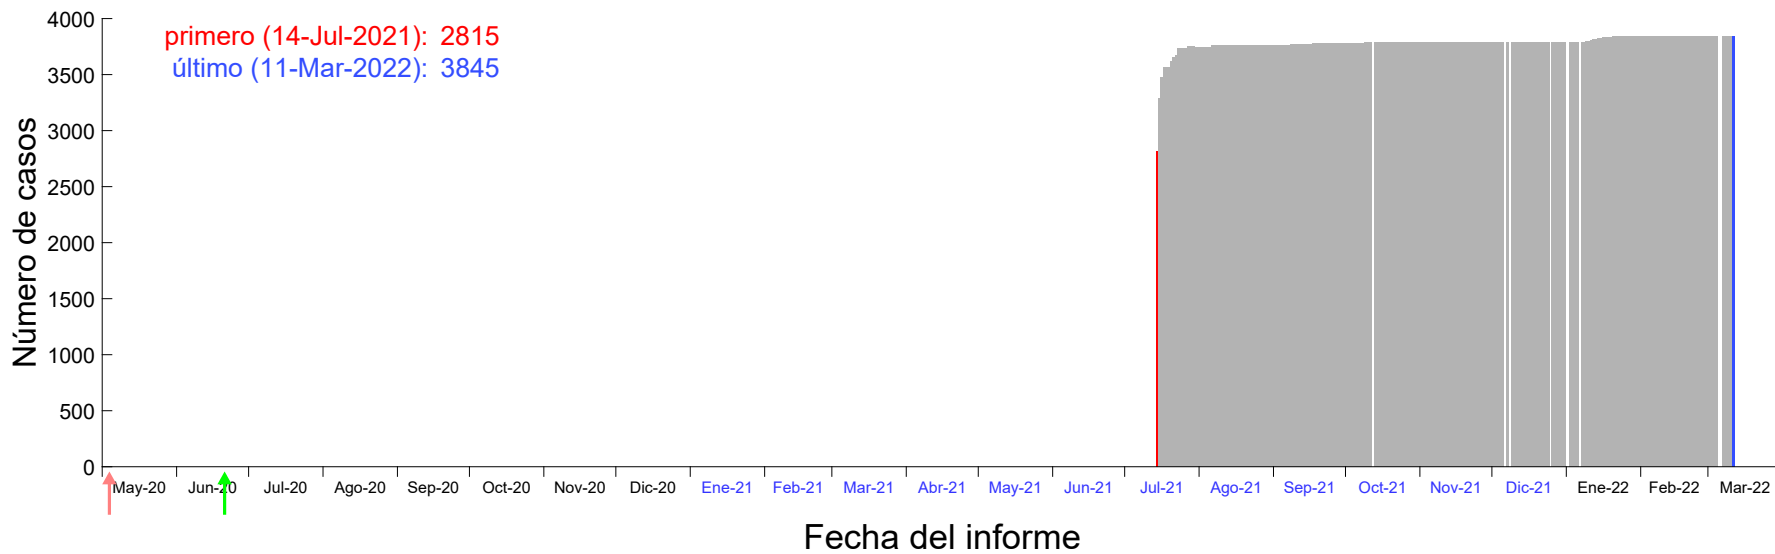

Evolución del número de casos atribuido al 10-Jul-2021 en Madrid

Evolución del número de casos atribuido al 11-Jul-2021 en Madrid

Evolución del número de casos atribuido al 12-Jul-2021 en Madrid

Evolución del número de casos atribuido al 13-Jul-2021 en Madrid