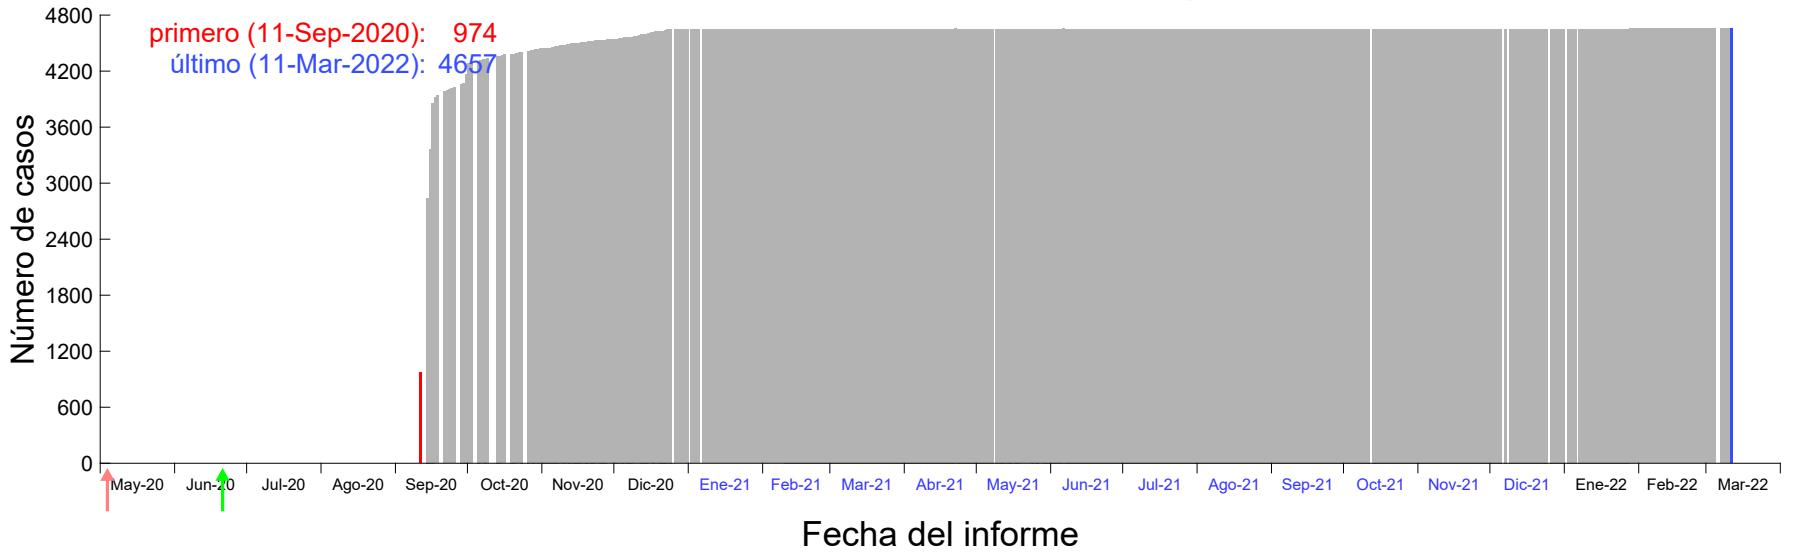

Evolución del número de casos atribuido al 10-Sep-2020 en Madrid