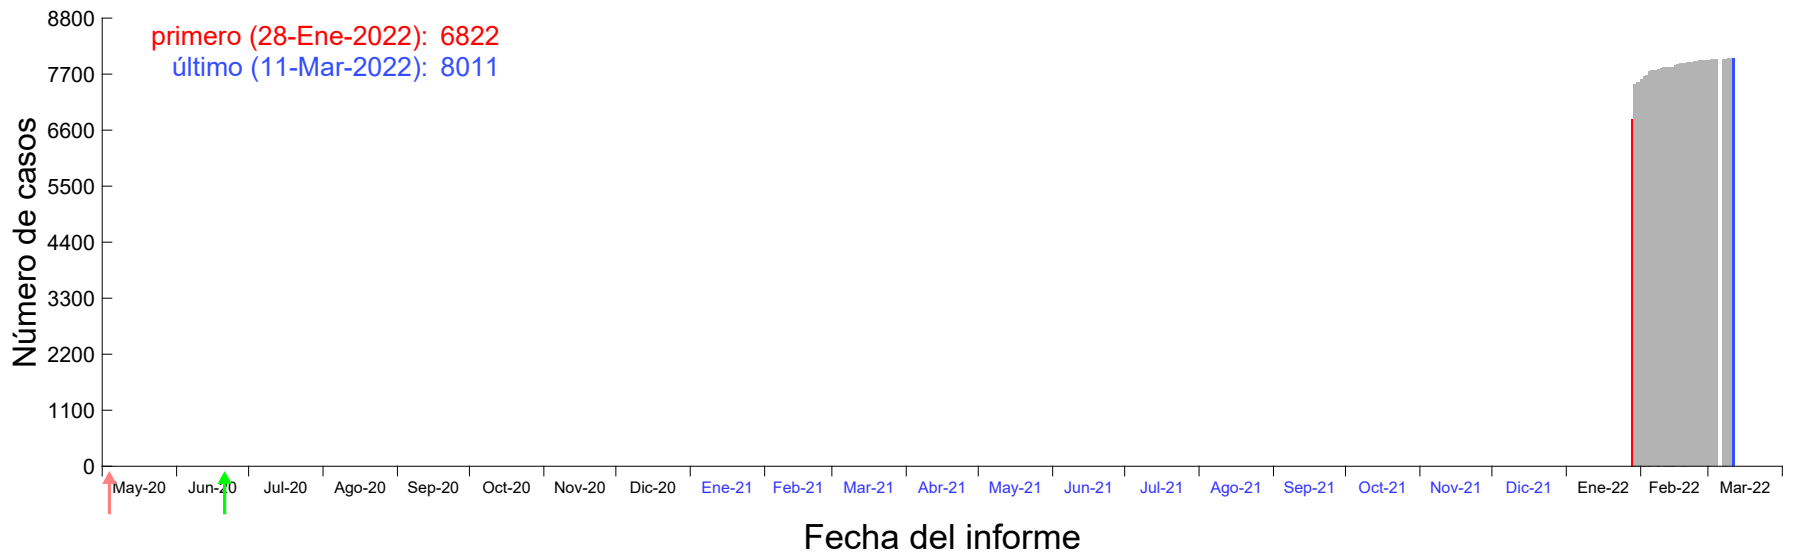

Evolución del número de casos atribuido al 27-Ene-2022 en Madrid