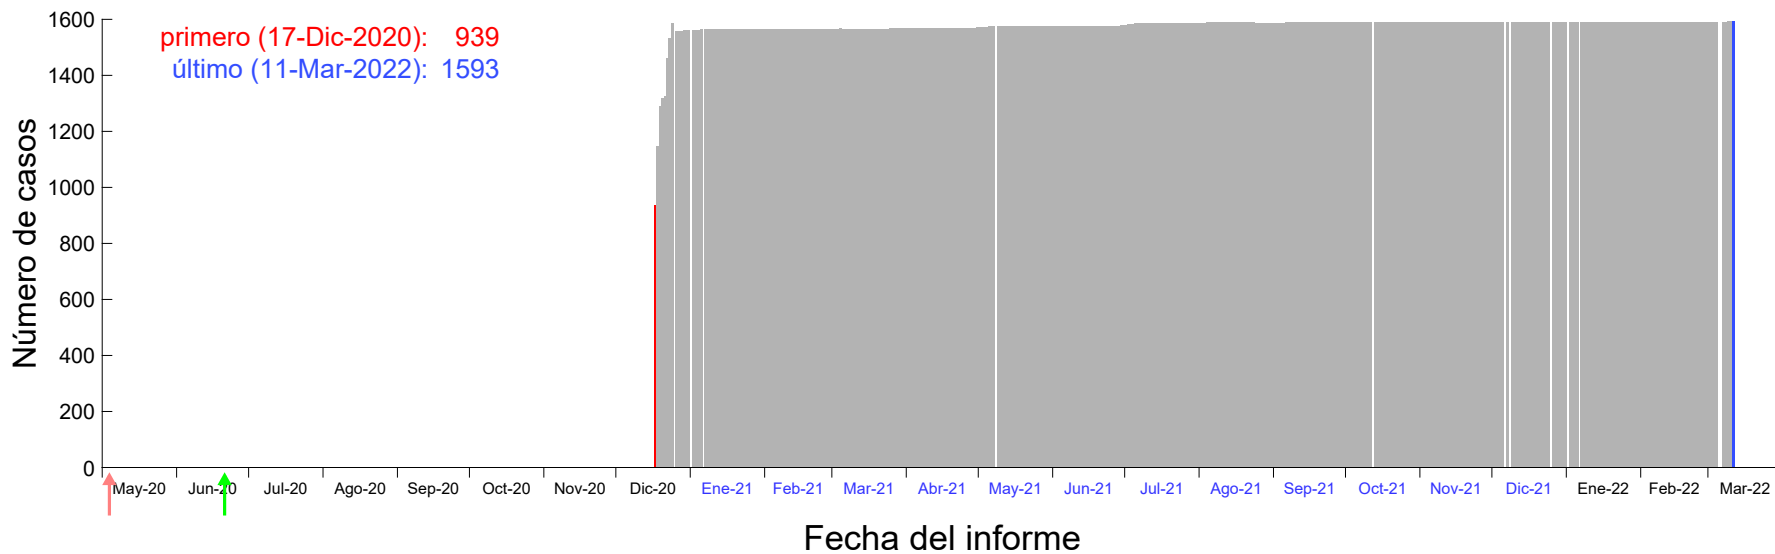

Evolución del número de casos atribuido al 16-Dic-2020 en Madrid