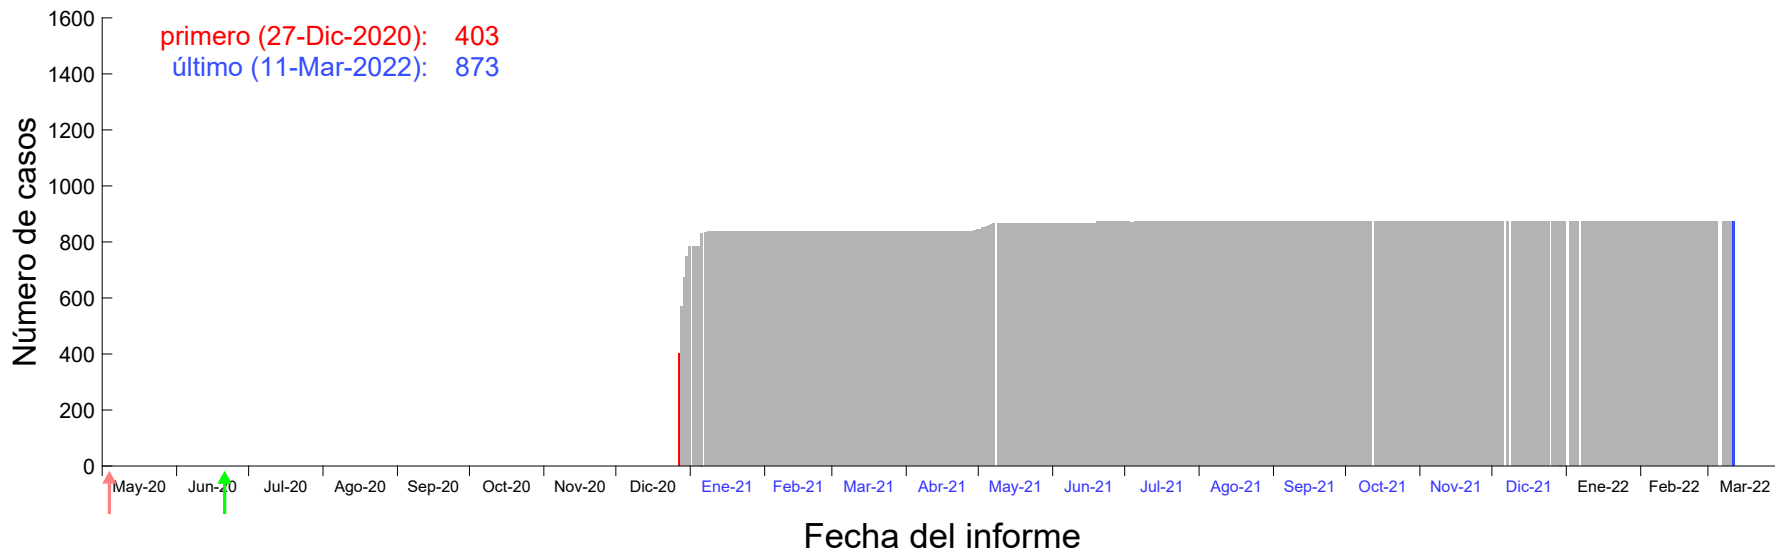

Evolución del número de casos atribuido al 26-Dic-2020 en Madrid