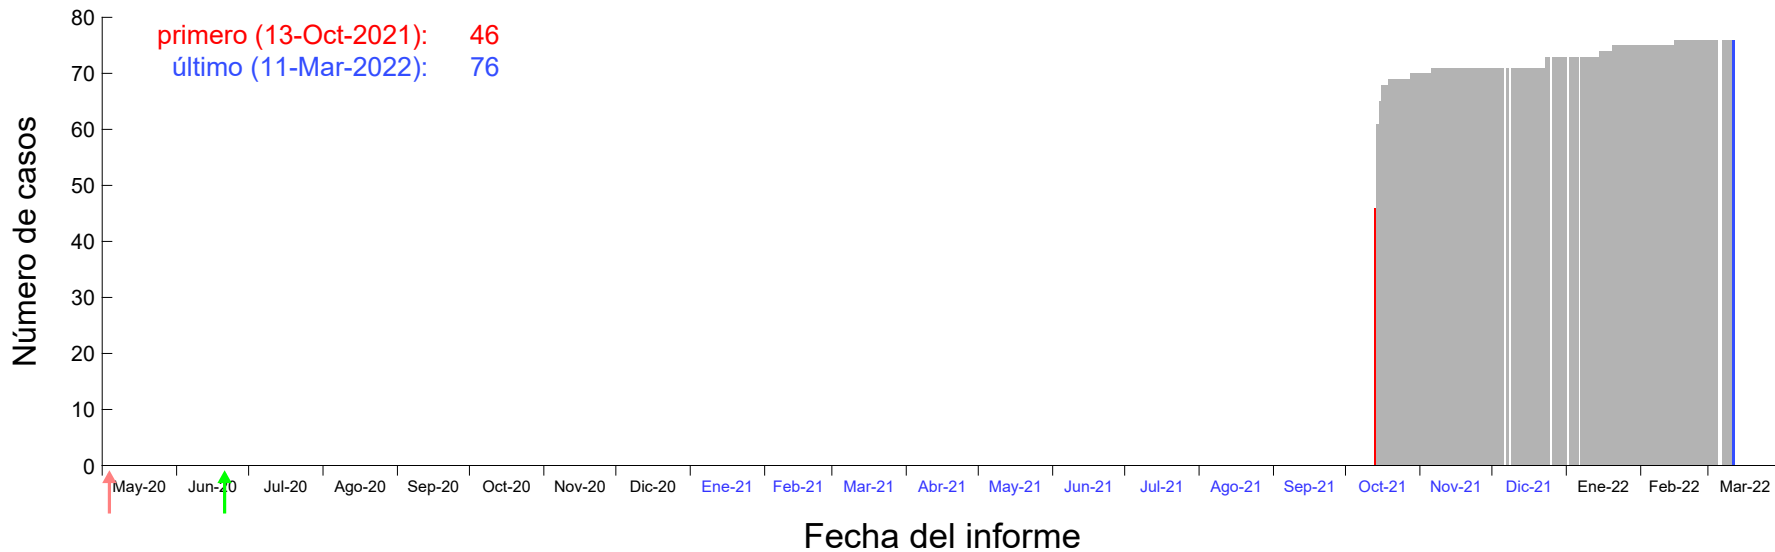

Evolución del número de casos atribuido al 12-Oct-2021 en Madrid