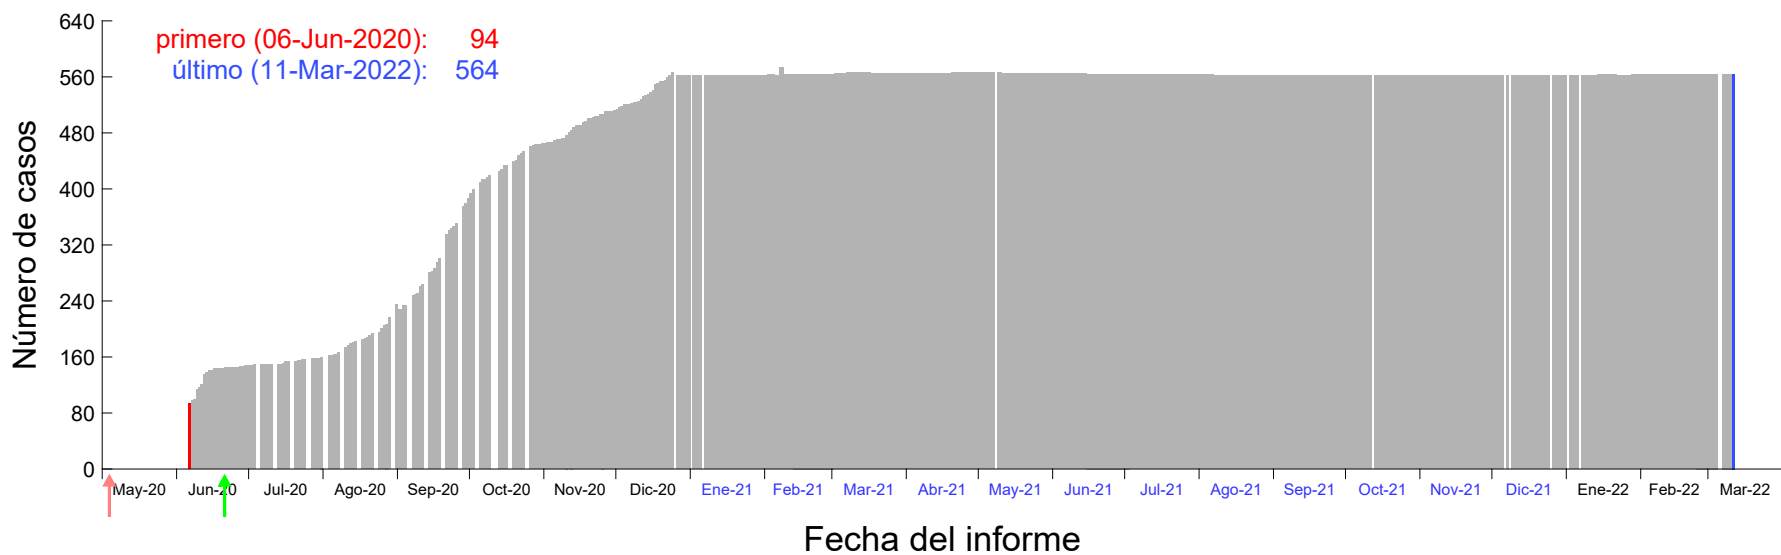

Evolución del número de casos atribuido al 28-May-2020 en Madrid

Evolución del número de casos atribuido al 29-May-2020 en Madrid

Evolución del número de casos atribuido al 30-May-2020 en Madrid

Evolución del número de casos atribuido al 31-May-2020 en Madrid

Evolución del número de casos atribuido al 01-Jun-2020 en Madrid

Evolución del número de casos atribuido al 02-Jun-2020 en Madrid

Evolución del número de casos atribuido al 03-Jun-2020 en Madrid

Evolución del número de casos atribuido al 04-Jun-2020 en Madrid

Evolución del número de casos atribuido al 05-Jun-2020 en Madrid

Evolución del número de casos atribuido al 06-Jun-2020 en Madrid

Evolución del número de casos atribuido al 07-Jun-2020 en Madrid

Evolución del número de casos atribuido al 08-Jun-2020 en Madrid

Evolución del número de casos atribuido al 09-Jun-2020 en Madrid

Evolución del número de casos atribuido al 10-Jun-2020 en Madrid

Evolución del número de casos atribuido al 11-Jun-2020 en Madrid

Evolución del número de casos atribuido al 12-Jun-2020 en Madrid