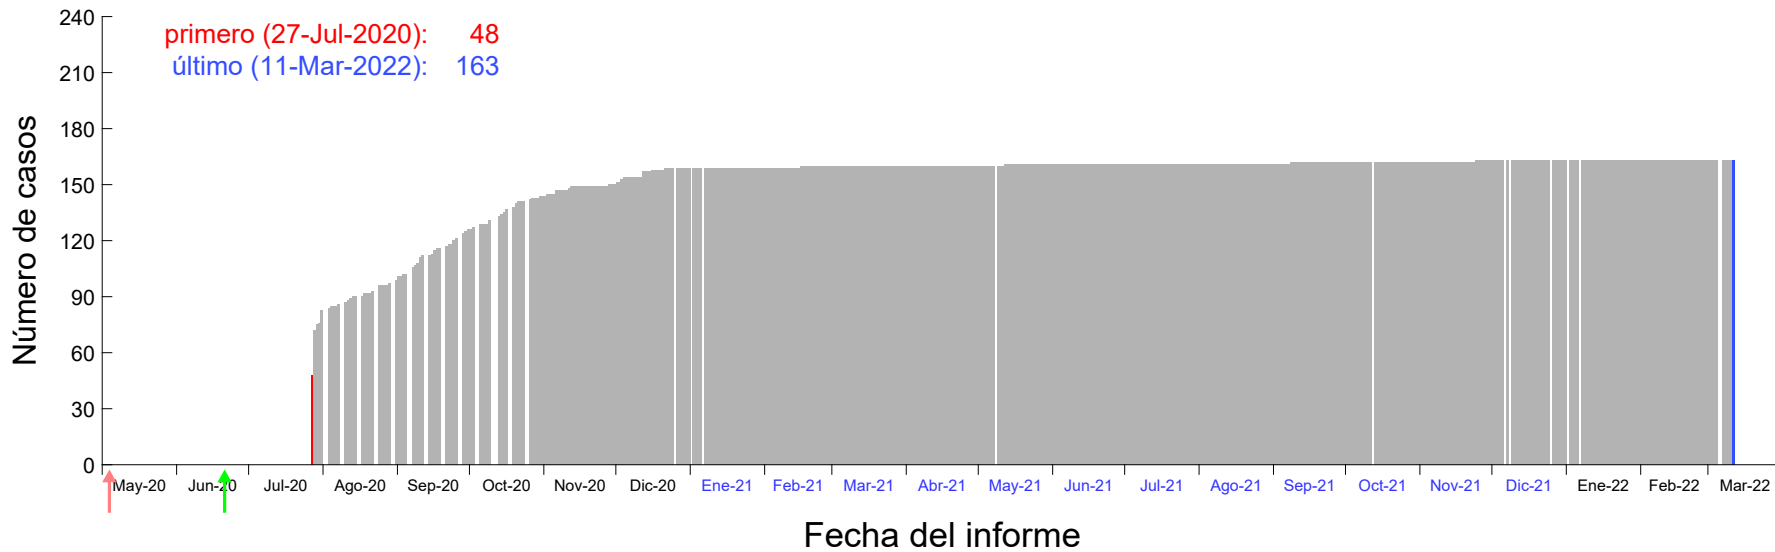

Evolución del número de casos atribuido al 19-Jul-2020 en Madrid

Evolución del número de casos atribuido al 20-Jul-2020 en Madrid

Evolución del número de casos atribuido al 21-Jul-2020 en Madrid

Evolución del número de casos atribuido al 22-Jul-2020 en Madrid

Evolución del número de casos atribuido al 23-Jul-2020 en Madrid

Evolución del número de casos atribuido al 24-Jul-2020 en Madrid

Evolución del número de casos atribuido al 25-Jul-2020 en Madrid

Evolución del número de casos atribuido al 26-Jul-2020 en Madrid

Evolución del número de casos atribuido al 27-Jul-2020 en Madrid

Evolución del número de casos atribuido al 28-Jul-2020 en Madrid

Evolución del número de casos atribuido al 29-Jul-2020 en Madrid

Evolución del número de casos atribuido al 30-Jul-2020 en Madrid